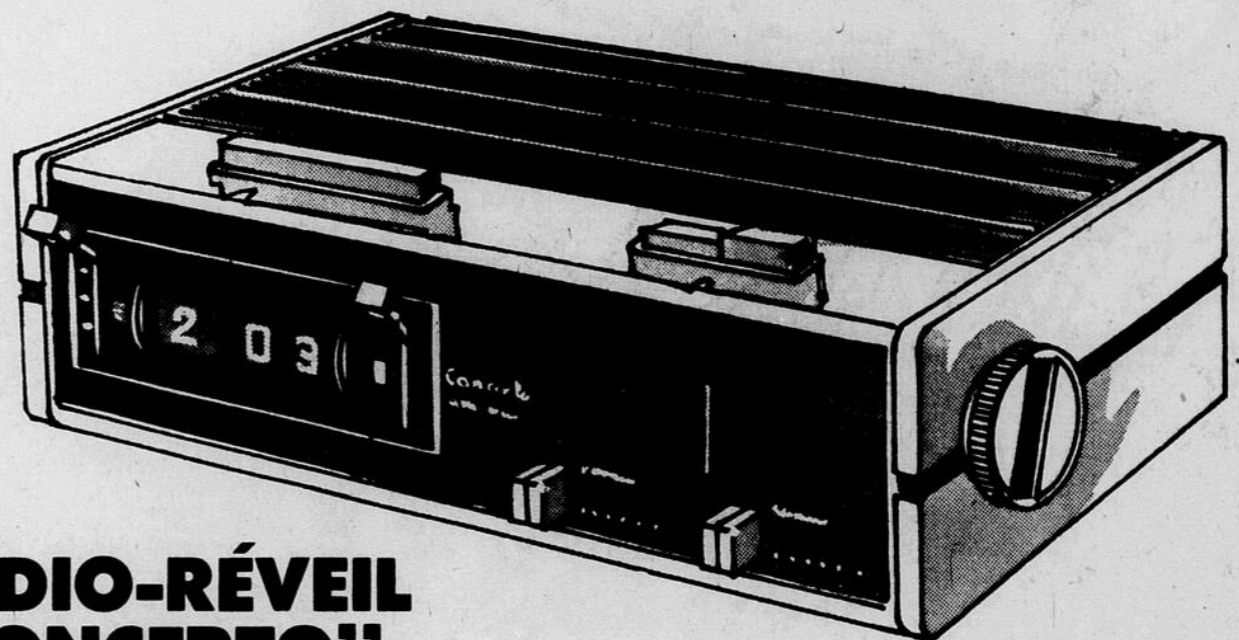

RADIO-RÉVEIL "CONCERTO"

Superbe radio-réveil AM/FM à affichage numérique. Sonnerie à répétition vous permettant de prolonger votre sommeil de 10 minutes; peut sonner à intervalles de 10, 30 ou 60 minutes; commandes séparées de volume et tonalité; prise intégrée pour écouteur d'audition privée.

ACHETEZ EN TOUTE CONFIANCE
SATISFACTION GARANTIE
Remplacement ou Remboursement