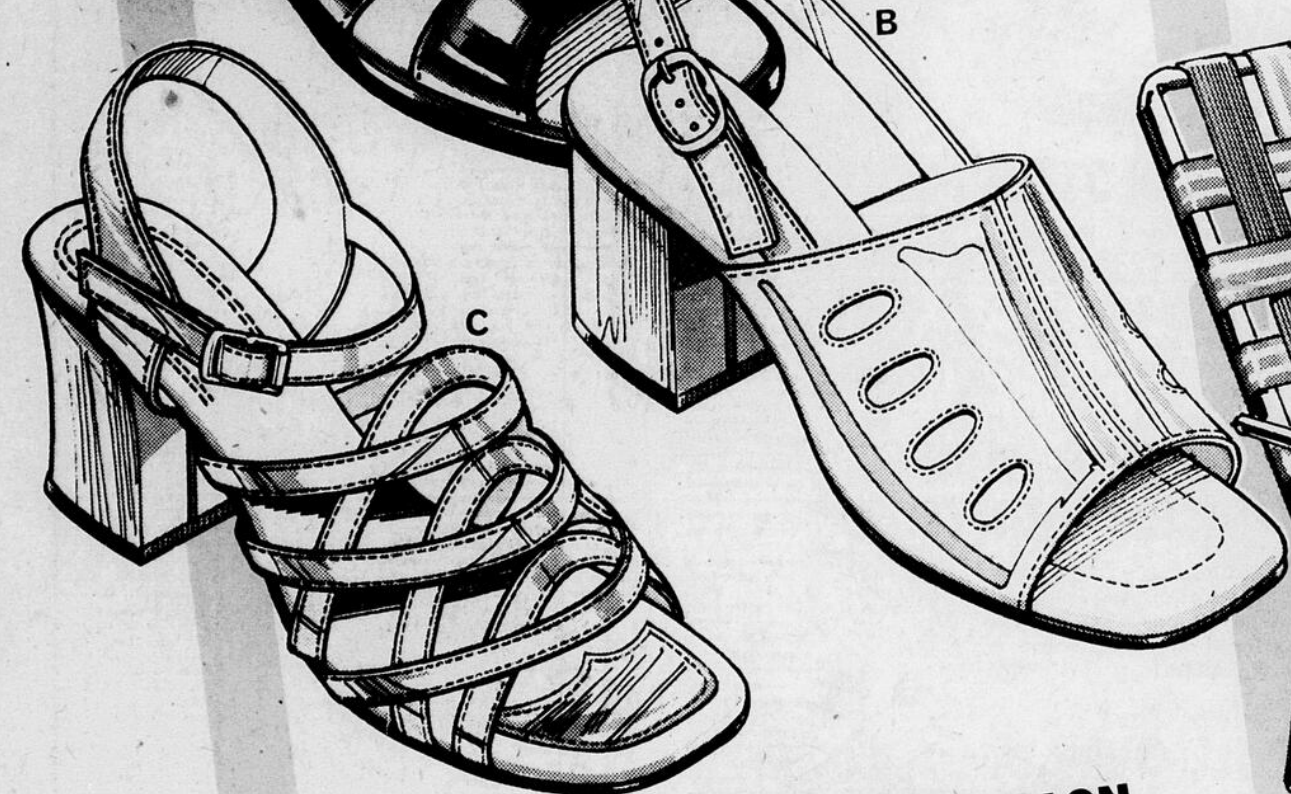

Woolworth

grande vente-réclame de mai

Au choix
2 paires

pour 786

**TÉLÉVISEUR
NOIR ET BLANC
SANYO DE 12"**

Conçu pour vous procurer des heures et des heures de distraction. Fonctionne sur-le-champ, sans période de chauffage: grand haut-parleur posé à l'avant, commandes coulissantes et image claire et nette. Circuit tout-transistors. Intègre les syntonisateurs UHF et VHF. Écouteur d'audition privée compris. Style contemporain qui se mariera parfaitement à tout décor.

11 407

pour **786**

11497.
CH.

A. SANDALES À SEMELLES BALLON

Le dernier cri de la mode estivale. Sandales à semelles dites ballon, tige formée de 2 bandes jointes et bride arrière. En blanc ou marine. Pleines pointures de dames: du 6 au 10.

B. SANDALES À BOUTS OUVERTS

Modèle de dame confortable, avec bout ouvert, bride arrière, tige en vinyle, empeigne d'une pièce et semelle et talon en composition. Blanc, noir ou marine. Pleines pointures de dames: du 6 au 10.