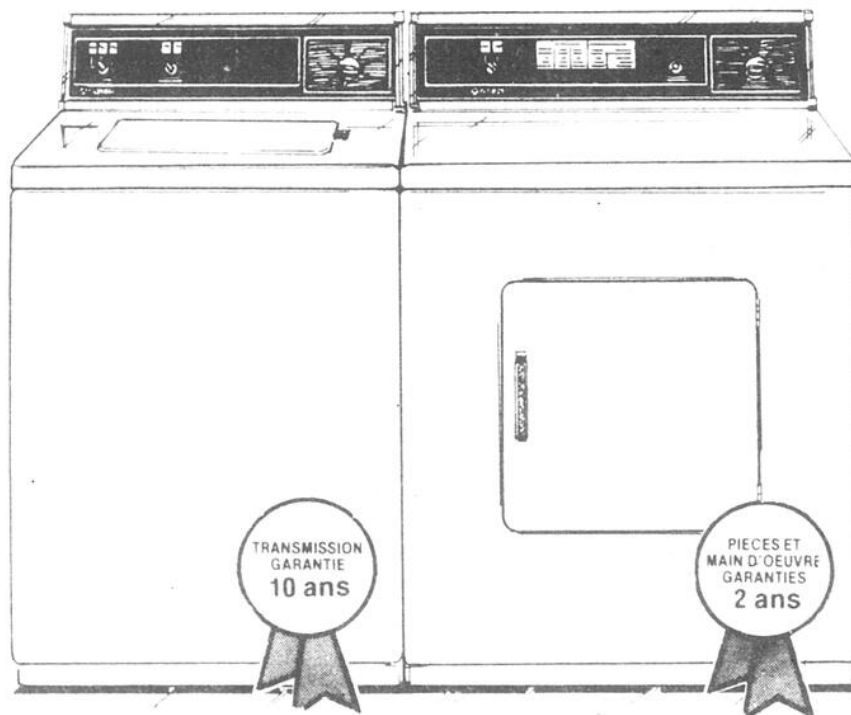

Laveuse automatique FASCINATION PLA-325 comprenant 3 températures d'eau, 2 vitesses de lavage, remplissage minuté, cycle normal, pli permanent/délicat et pré-lavage/trempage. Dessus en porcelaine. Garantie de 10 ans sur la transmission et de 2 ans sur les pièces et la main-d'oeuvre.

Sècheuse automatique FASCINATION PDE-325 avec séchage régulier minuté, cycle normal et permanent/délicat, filtre à charpie dans la porte, tambour fini acrylique et option de ventilation à 4 positions. Garantie de 2 ans sur les pièces et la main-d'oeuvre.

$ 799.* l'ensemble