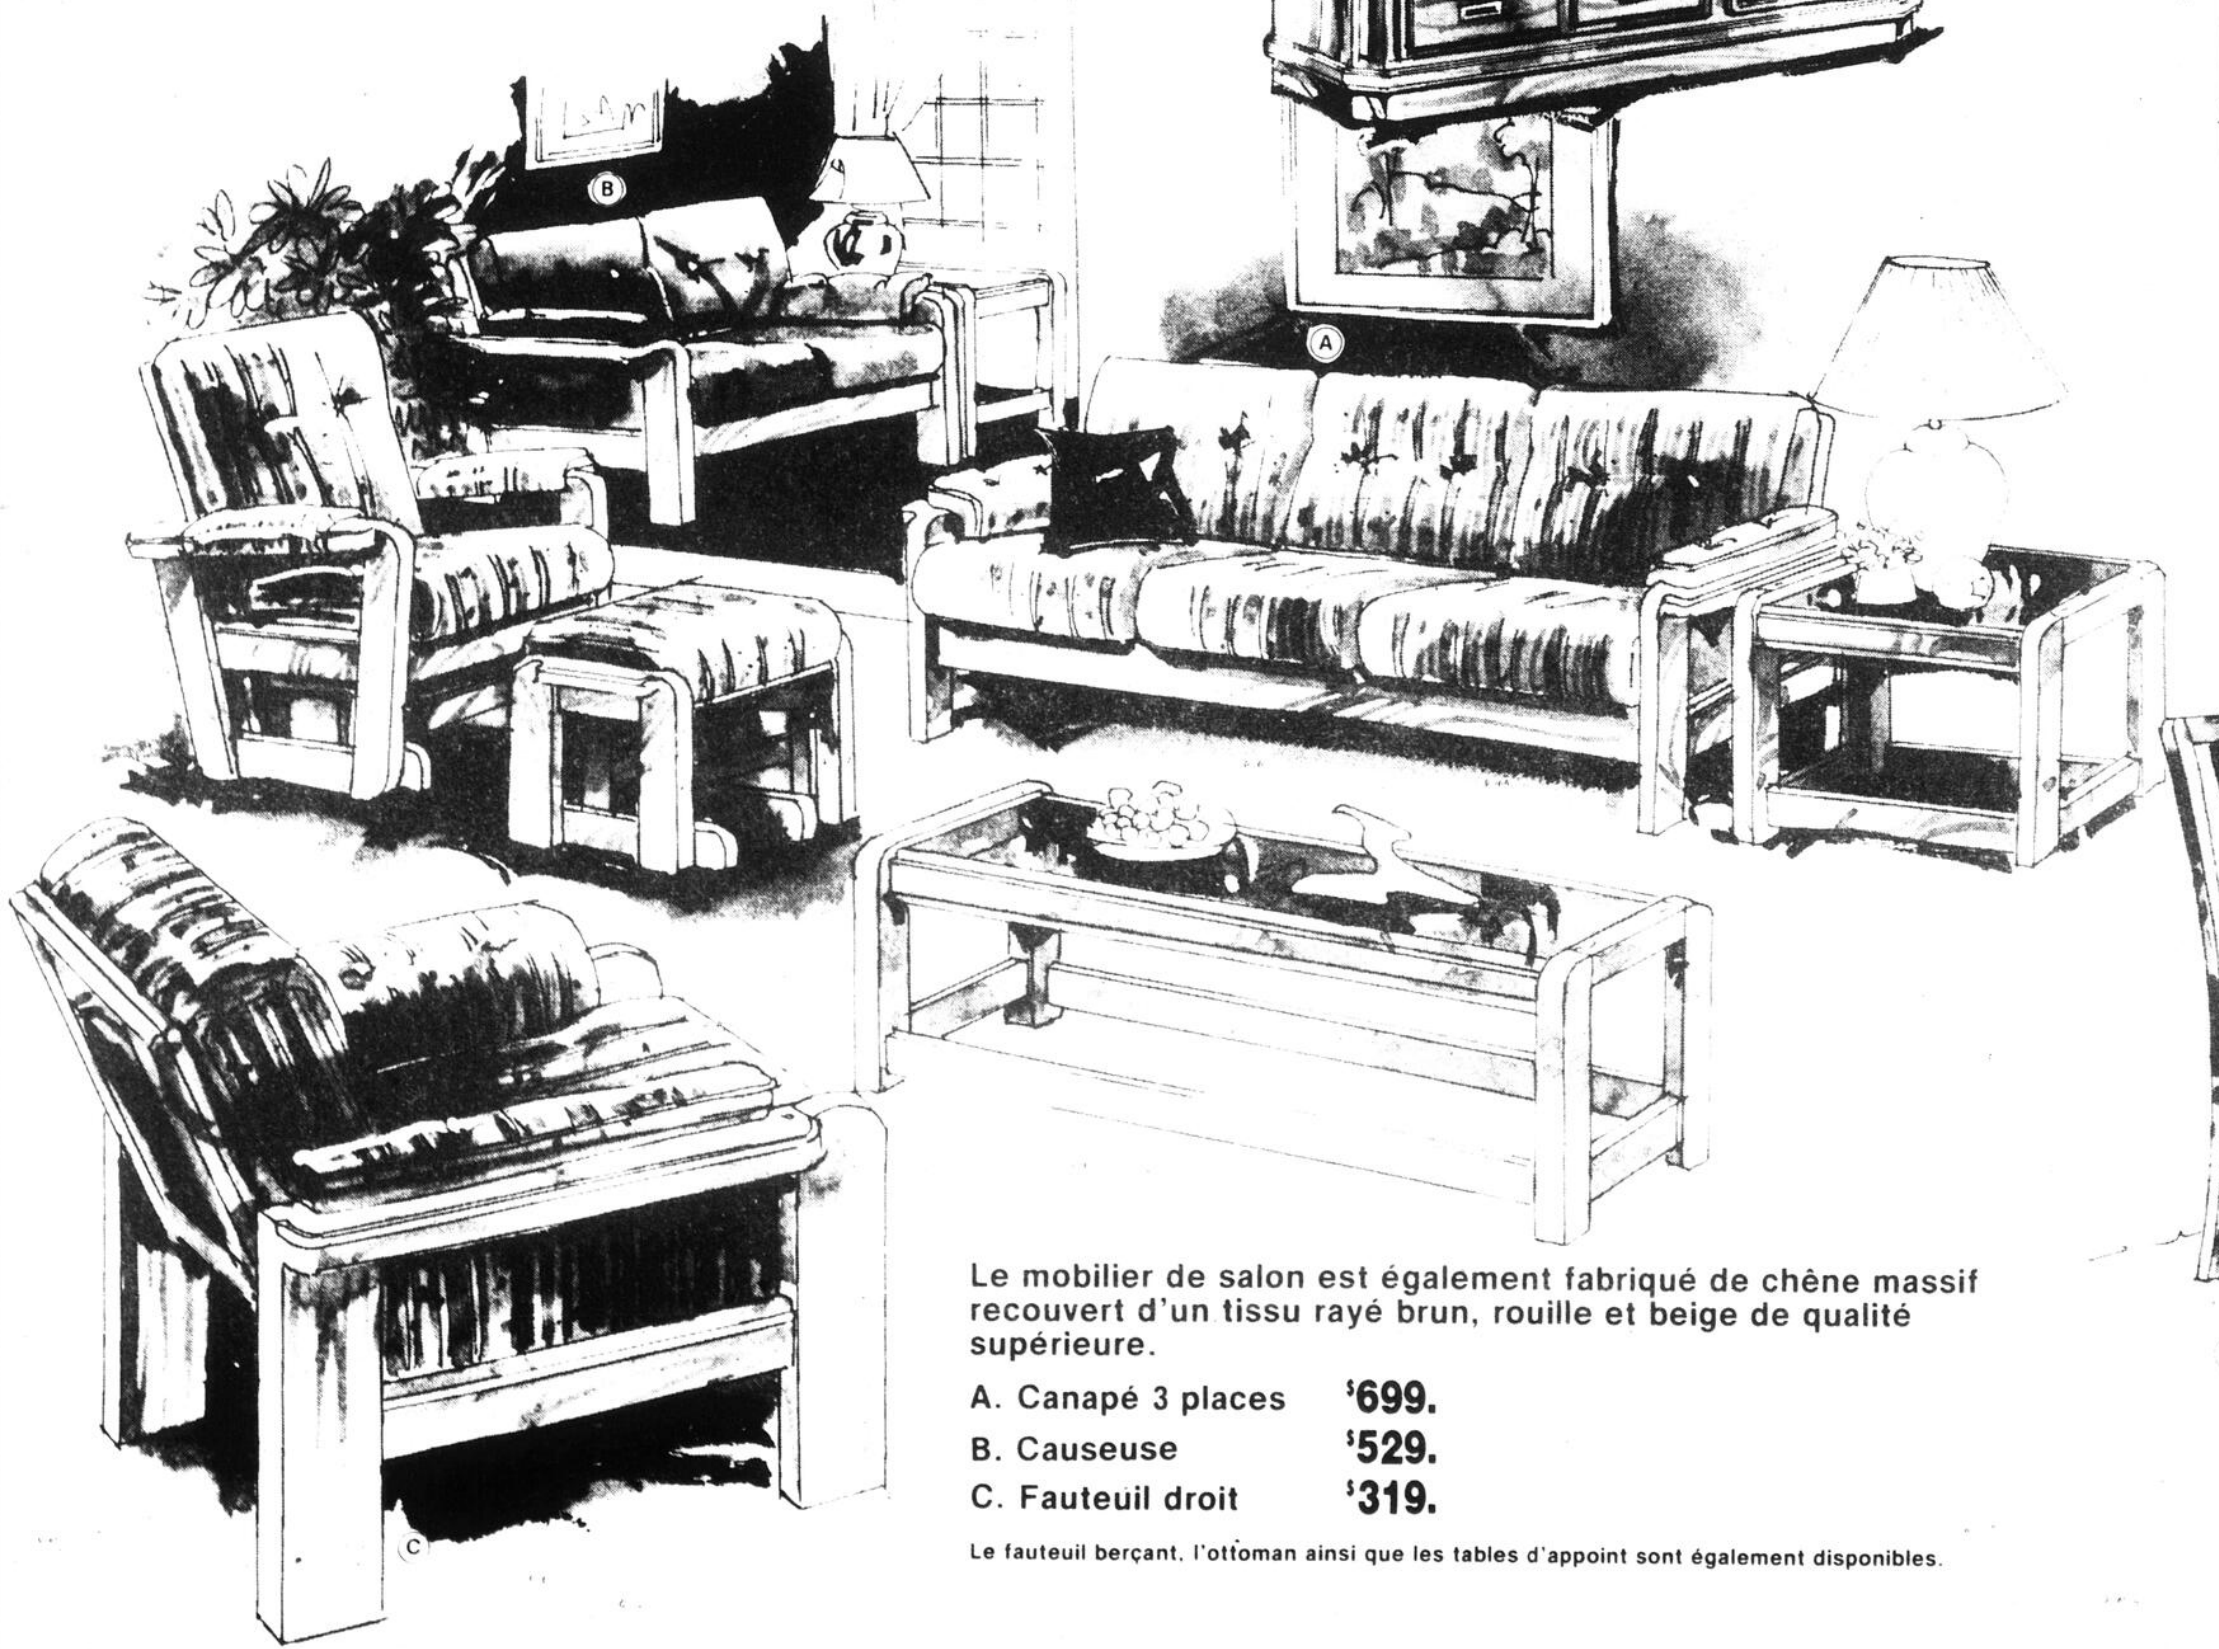

D'un goût raffiné!

Admirez toute la beauté de cet ameublement moderne fabriqué de chêne massif de première qualité. Nul doute que votre intérieur sera enrichi par ce mobilier d'apparence raffinée.

L'ensemble de chambre à coucher comprend:

- A. Le chiffonnier 40'' x 19'' x 59'' **$489.**
- B. Le bureau double 56'' x 19'' x 59'' **$429.**
- C. Le miroir **$139.**
- D. La tête de lit 54'' x 60'' **$169.**
- E. Les tables de nuit **$149. ch.**

Le mobilier de salon est également fabriqué de chêne massif recouvert d'un tissu rayé brun, rouille et beige de qualité supérieure.

- A. Canapé 3 places **$699.**
- B. Causeuse **$529.**
- C. Fauteuil droit **$319.**

Le fauteuil berçant, l'ottoman ainsi que les tables d'appoint sont également disponibles.