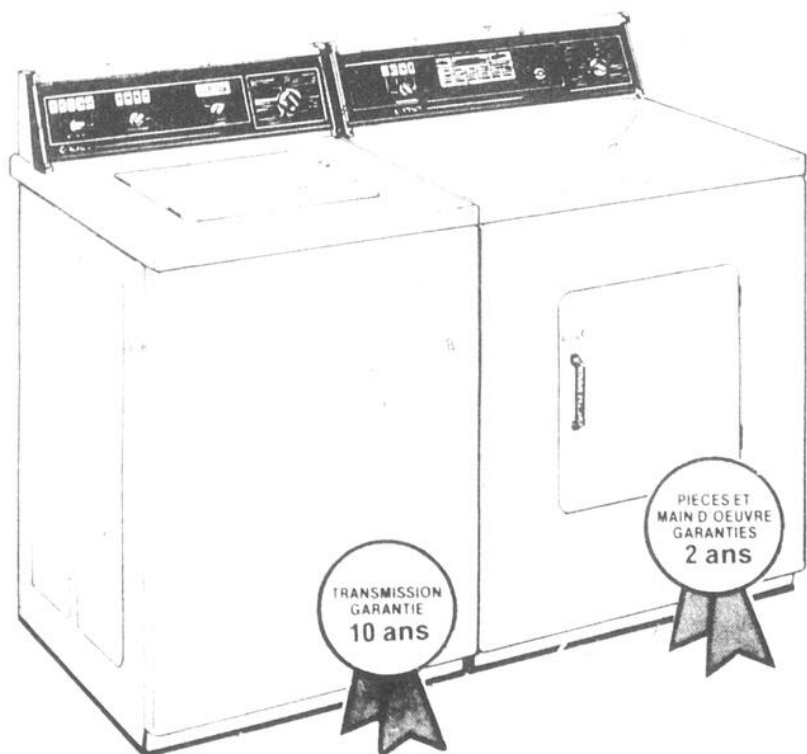

Laveuse automatique FASCINATION PLA-425, 5 températures d'eau, 4 vitesses de lavage, remplissage à pression, cycle normal, pli permanent/délicat et pré-lavage/trempage, dessus en porcelaine. Garantie de 10 ans sur la transmission et de 2 ans sur les pièces et la main-d'oeuvre.

Sècheuse automatique FASCINATION PDE-425, avec séchage régulier minuté et automatique, cycle normal, délicat et apprêt permanent, filtre à charpie dans la porte, tambour fini acrylique et option de ventilation à 4 positions. Garantie de 2 ans sur les pièces et la main-d'oeuvre.

$ 869.* l'ensemble

* Supplément de $10. par appareil pour la couleur amande.