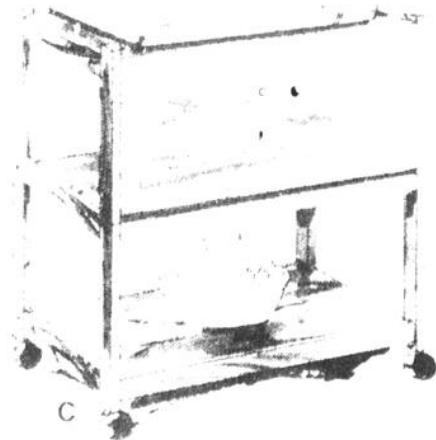

ECONOMIES d'AUTOMNE

Decouvrez le plaisir de se bercer dans ce magnifique fauteuil a roulement sur billes. Fabrique de bois franc, traite et seche, il est disponible en 3 couleurs de tissu: brun, rouille ou naturel.

$219.

En plus d'etre agreable a l'oeil, ce fauteuil inclinable se veut pratique avec ses pochettes sur les cotes pour remiser journaux et revues.

$139.

Une veritable beaute a prix tres allechant, cette unite murale en 3 sections de SCANWAY saura mettre en valeur toute la beaute de votre interieur.

$399.
l'ensemble

Des supports pratiques pour tous vos besoins

$39.

$45.

$129.