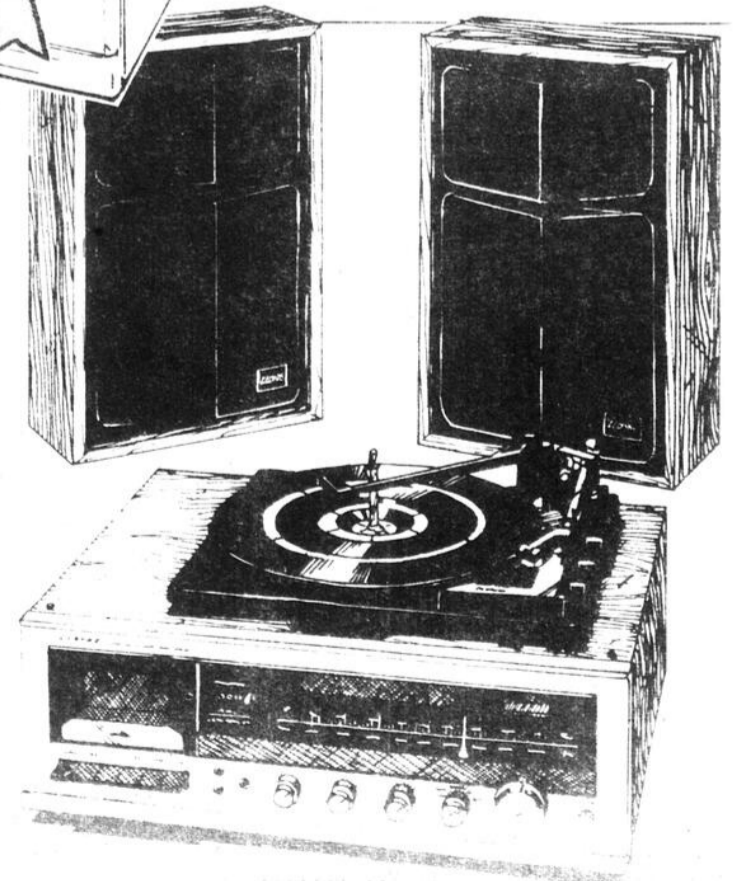

VENEZ VOIR NOS

**BAS
PRIX**

SUR NOS TÉLÉVISEURS
ET SYSTÈMES DE SON
EN MAGASIN