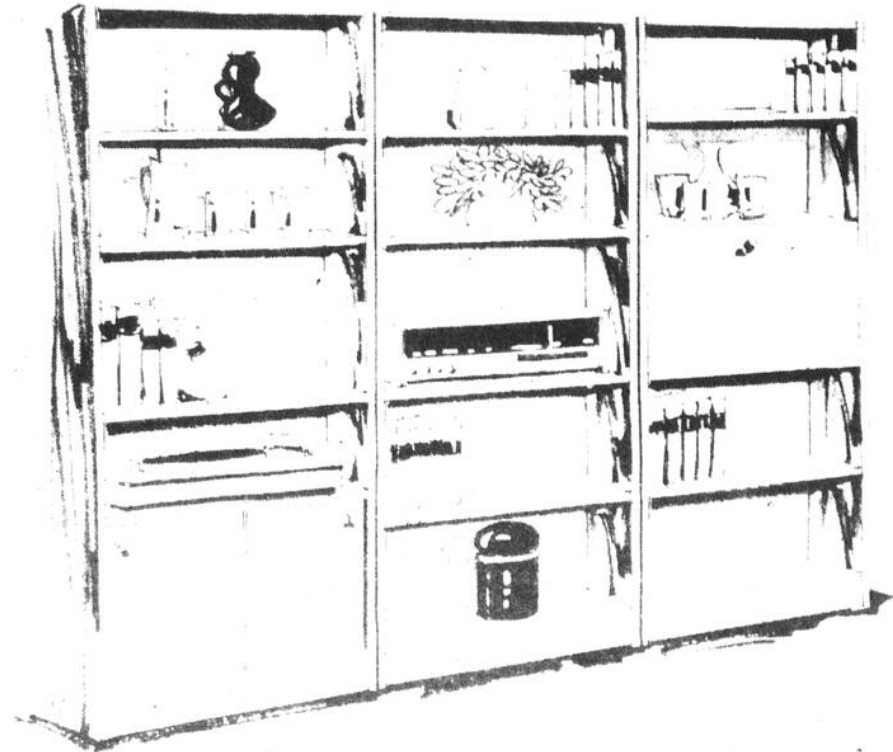

\$319.
l'ensemble

ECONOMIES d'AUTOMNE

Decouvrez le plaisir de se bercer dans ce magnifique fauteuil a roulement sur billes. Fabrique de bois franc, traite et seche, il est disponible en 3 couleurs de tissu: brun, rouille ou naturel.

\$219.

En plus d'etre agreable a l'oeil, ce fauteuil inclinable se veut pratique avec ses pochettes sur les cotes pour remiser journaux et revues.

\$139.

Une veritable beaute a prix tres allechant, cette unite murale en 3 sections de SCANWAY saura mettre en valeur toute la beaute de votre interieur.