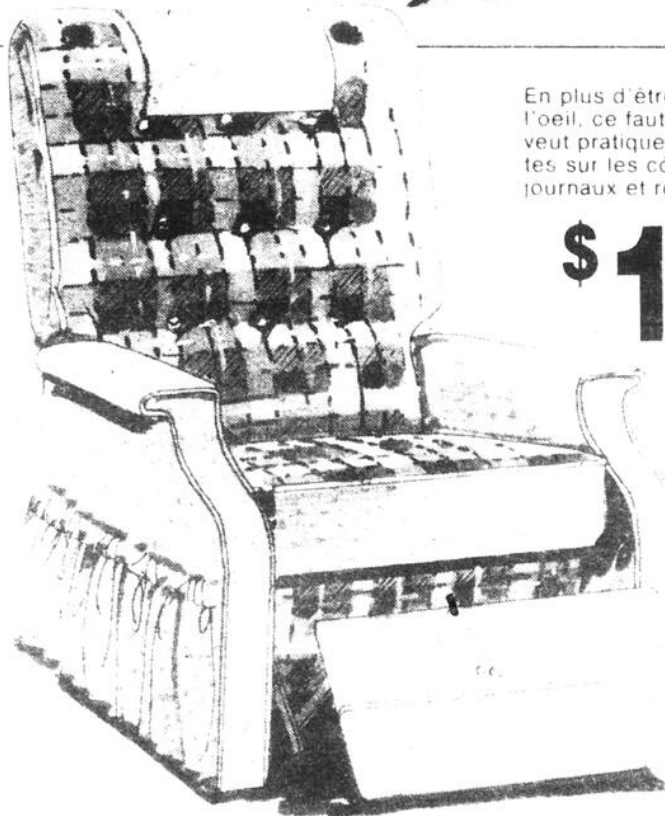

\$319.
l'ensemble

ECONOMIES d'AUTOMNE

Decouvrez le plaisir de se bercer dans ce magnifique fauteuil a roulement sur billes. Fabrique de bois franc, traite et seche, il est disponible en 3 couleurs de tissu: brun, rouille ou naturel.

\$219.

En plus d'etre agreable a l'oeil, ce fauteuil inclinable se veut pratique avec ses pochettes sur les cotes pour remiser journaux et revues.

\$139.

Une veritable beaute a prix tres allechant, cette unite murale en 3 sections de SCANWAY saura mettre en valeur toute la beaute de votre interieur.