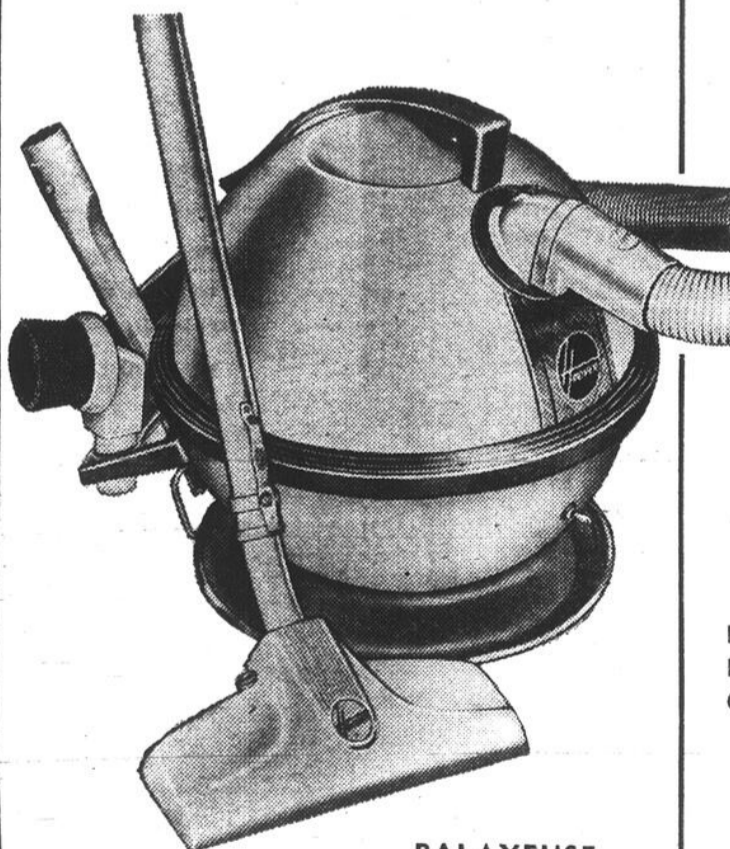

Une salle de montre « unique en son genre »

Les salles de montre des magasins Prestige Limitée au siège social de la compagnie, boulevard St-Laurent, sont d'un goût exquis et d'un luxe achevé. On peut y admirer des meubles d'époque, de style, ou modernes, au goût de chacun. Le responsable de ces salles, M. André St-Amour, est aidé dans sa tâche par un décorateur-ensemblier, M. Roger Morin. Les magasins Prestige Limitée, qui ont connu quatre années de succès depuis la fondation de la compagnie, comptent 47 membres, dont les 56 magasins sont répartis un peu partout dans la province.

BRUNO COUSINEAU LTEE

6225, boulevard MONK

PRES JOLICOEUR

TEL.: 768-0712

AVEC CE COMBINE "HOOVER" A ESSOREUSE CENTRIFUGE VOUS LAVEZ ET ESSOREZ SIMULTANEMENT 2 CHARGEMENTS

Rapide, peu encombrante, économique, 29 1/2" x 16 1/2" x 32" de hauteur. Peut laver et essorer à fond 2 changements simultanément ou individuellement. (en 30 minutes vous pouvez laver et essorer jusqu'à 24 lb de linge). Minuterie pour cycles de lavage de 1 à 4 minutes. Un "pulsateur" active la pénétration de l'eau savonneuse dans toute votre lessive. Modèle logeable, monté sur roues, ne nécessitant aucune installation électrique, ni tuyauterie spéciale. Votre "Hoover" peut se placer et se déplacer n'importe où dans la maison. Cuve de lessive en acier inoxydable. Fermée, la machine sert de comptoir pratique de travail. Essoreuse centrifuge en aluminium. 1 an de garantie.

BAS PRIX — BRUNO COUSINEAU

MODELE 439

**BAS PRIX
BRUNO
COUSINEAU**

**BALAYEUSE
CONSTELLATION
HOOVER DE LUX'
AVEC TOUS
LES OUTILS**

TERMES FACILES
SERVICE GARANTI
PLAN DE MISE
DE COTE
ENTREPOSAGE
GRATUIT

**BALAYEUSE
HOOVER
CONVERTIBLE**

**BAS PRIX
BRUNO
COUSINEAU**