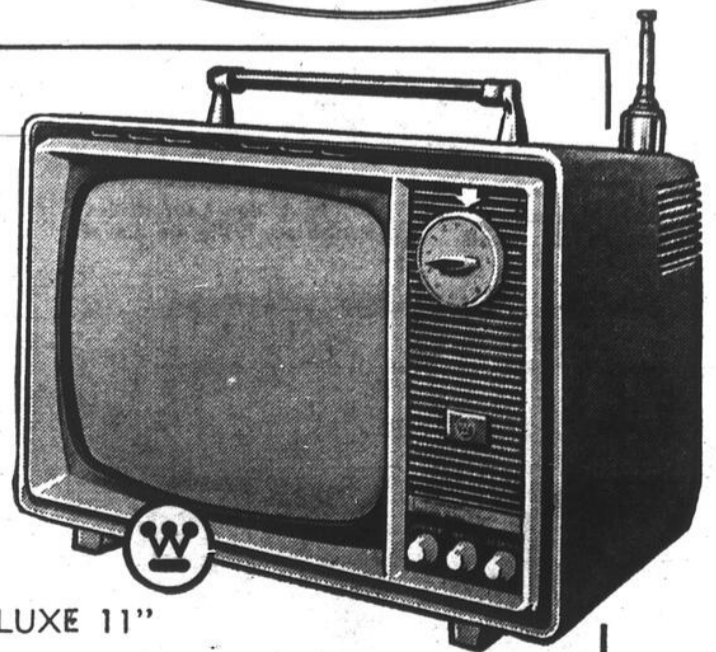

Modèles P1101 - 2 - 3 - 4 - 5 - 6

Bottier styrène très résistant • Marche Instantanée, avec garantie d'un an sur les pièces • Haut-parleur de 3" x 3" monté à l'avant • Puissance d'image de 11.500 kv • Garantie de 5 ans sur la Source de Puissance Etat Solide et le Tableau de Circuit See-matic • Lampe-écran Shelbond de 11 1/2" • Antenne monopole de 26" • Poignée portative de luxe • 13 lampes, fonctions de 24 lampes • Environ 13 1/2 livres • Dimensions: 14 1/4" L., 9 3/4" H., 9 3/4" P. • P1101 Blanc, P1102 Gris, P1103 Rouge, P1104 Noir, P1105 Jaune, P1106 Bleu.