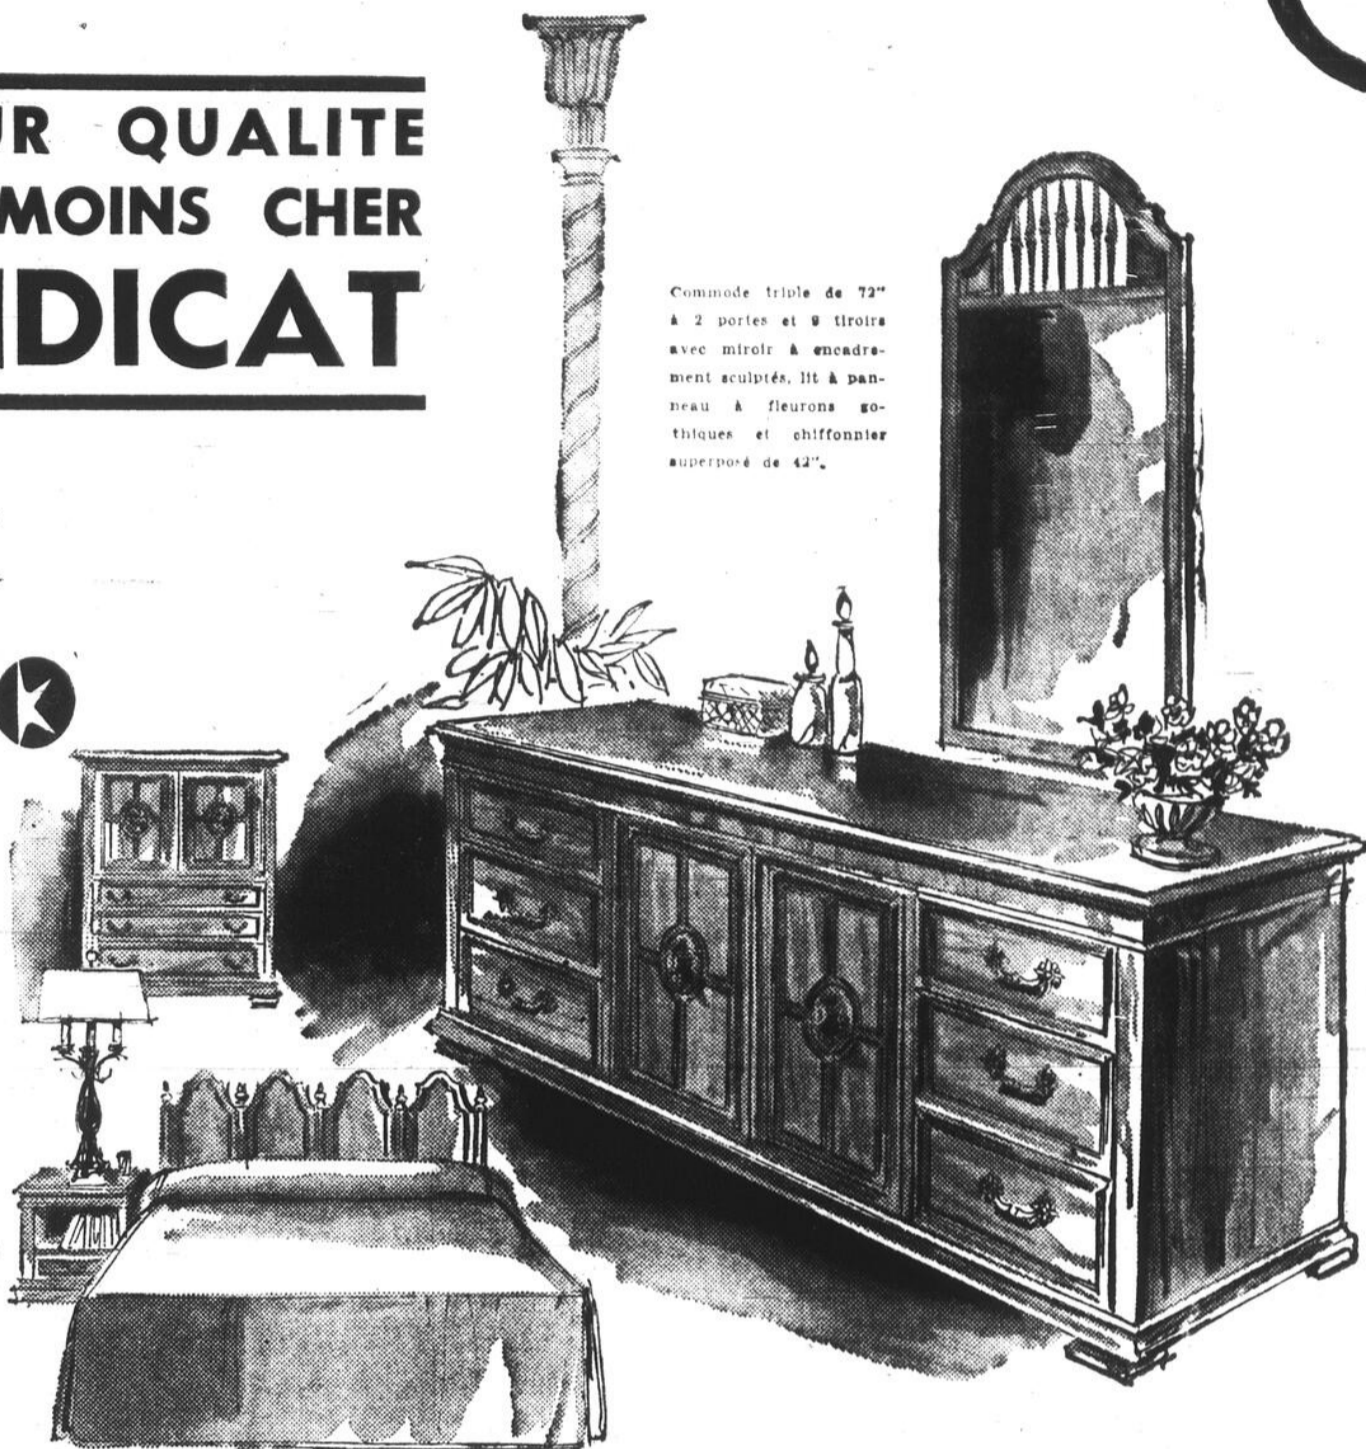

QUALITE POUR QUALITE VOUS PAYEZ MOINS CHER AU SYNDICAT

Del Morro

Un modèle classique par

KROEHLER

MOBILIER DE CHAMBRE DE 3 PIECES

Motif gothique exclusif sculpté dans un placage noyer superbement grainé et bois de pacanier massif et exotique... un fini sherry fauve complète le charme "vieux-monde" de ce mobilier.

Rég. $795.

SPECIAL **$595**

Commode triple de 72" à 2 portes et 9 tiroirs avec miroir à encadrement sculptés, lit à panneau à fleurons gothiques et chiffonnier superposé de 42".