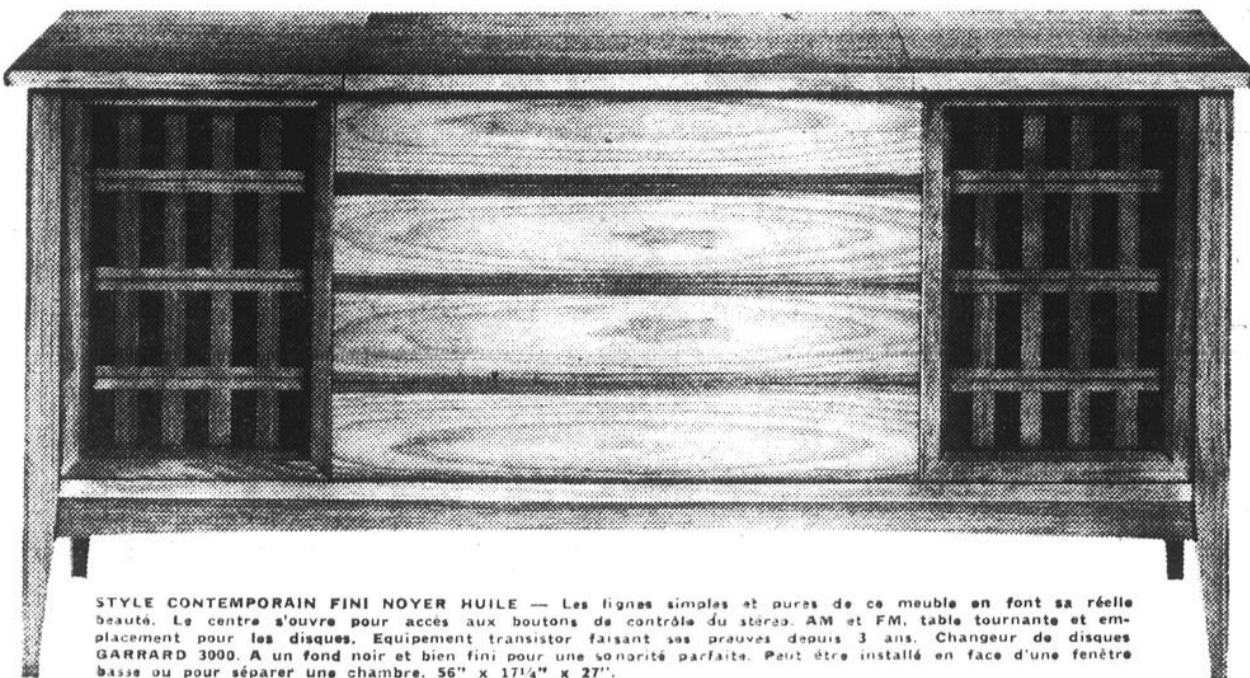

STYLE CONTEMPORAIN FINI NOYER HUILE — Les lignes simples et pures de ce meuble en font sa réelle beauté. Le centre s'ouvre pour accès aux boutons de contrôle du stéréo, AM et FM, table tournante et emplacement pour les disques. Equipement transistor faisant ses preuves depuis 3 ans. Changeur de disques GARRARD 3000. A un fond noir et bien fini pour une sonorité parfaite. Peut être installé en face d'une fenêtre basse ou pour séparer une chambre. 56" x 17 1/4" x 27".