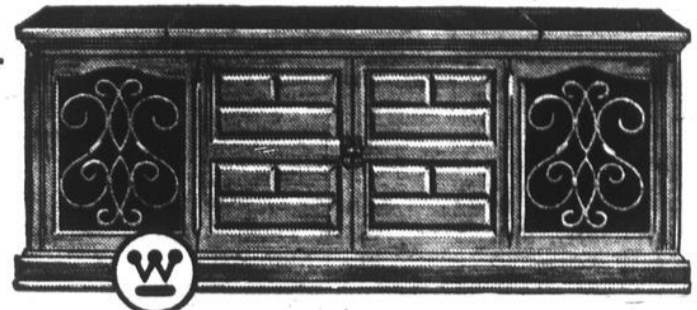

Modèle ST144

Série 'Custom' • Contreplaqué choisi au beau fini noyer antique • Style Provincial Espagnol • Débit de puissance maximum de 80 watts • Dos du meuble bien fini, en noir mat • Châssis: 27 transistors, 8 diodes • Tableau de Circuit See-matic • Système de 6 haut-parleurs appariés, deux de 10", deux de 6" et deux de 3 1/2" • Tourne-disques automatique Dual 1009 • Cartouche céramique Astatic 137D à aiguille diamant • Eclairage intérieur • 8 fonctions de boutons-poussoirs: Puissance, AM, FM, C.A.P., Stéréo, écouteur, ruban-enregistreur, stéréophone • Raccord de haut-parleur auxiliaire • Débit de magnétophone • Radio AM FM à Stéréo FM • Etage RF synchronisé • Lumière-témoin pour stéréo FM • Echelle de syntonisation FM • Contrôle automatique de fréquences • Syntonisation à roue volante • Entrée auxiliaire pour magnétophone • Circuit d'atténuation et de survoltage des notes graves et aiguës • Entreposage pour les disques • Lumière-témoin Jovau • Garantie d'un an sur les pièces • Garantie de 5 ans sur les dispositifs transistorisés • Environ 180 livres • Dimensions: 59 1/2" L., 23 1/4" H., 19" P.