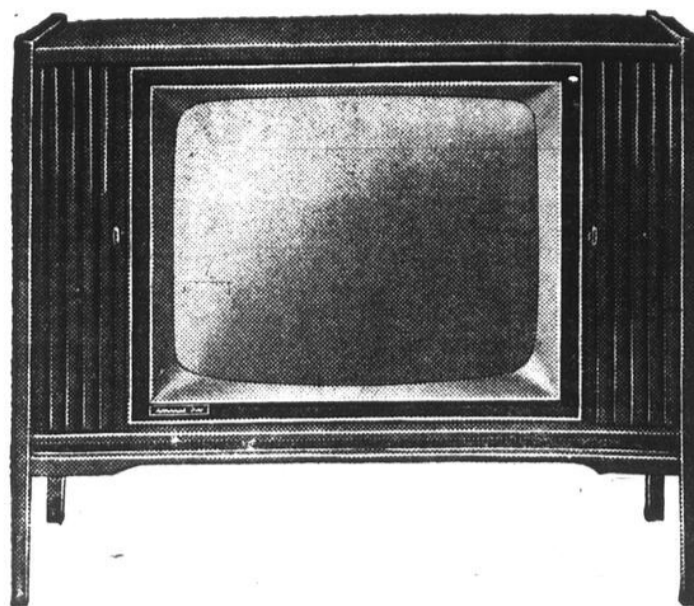

Le modèle no TC-3631 — Modèle console contemporain d'influence andriave, en riche contre-plaqué de NOYER NATUREL.

FUTURS MARIÉS

Voyez nos ensembles de 3 pièces meublées. Prix à partir de $459.

Autre ensemble de 3 pièces d'une valeur de $1175. pour seulement $799.

Le modèle no TC-3638 — Modèle console de style provincial italien en riche contre-plaqué de NOYER SATINE, de "FRUITWOOD" ou d'AGAJOU.