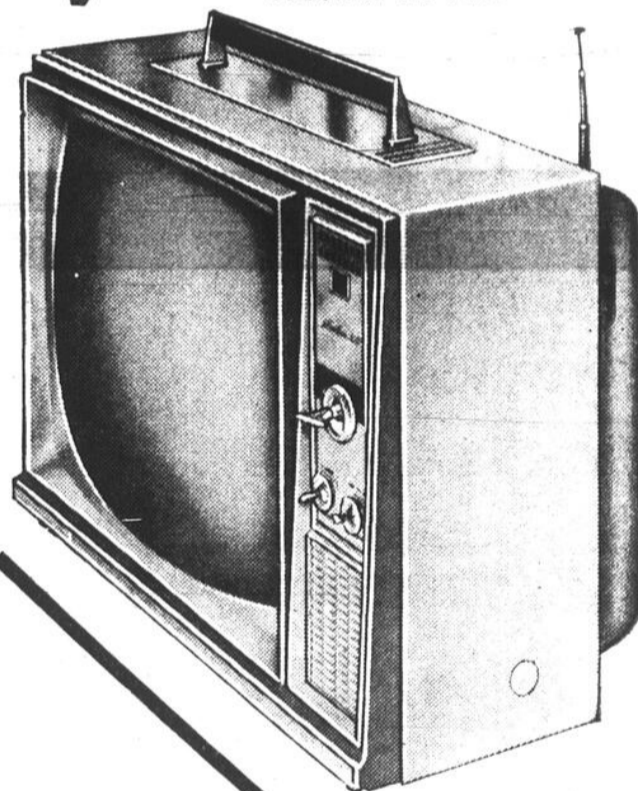

**MODELE T 35
PORTATIF DE 19"**

- Antenne télescopique
- Indicateur lumineux des canaux
- Tubes à grille d'analyse totale de l'image
- Un haut-parleur de 4"
- Bobines d'accord imprimées
- 23 fonctions utiles de tubes
- Image et son instantané
- Stabilisateur "Monitronic" du circuit
- Tube image garanti pendant 2 ans
- Accord précis pré-régulé
- Adaptation aux U.H.F.