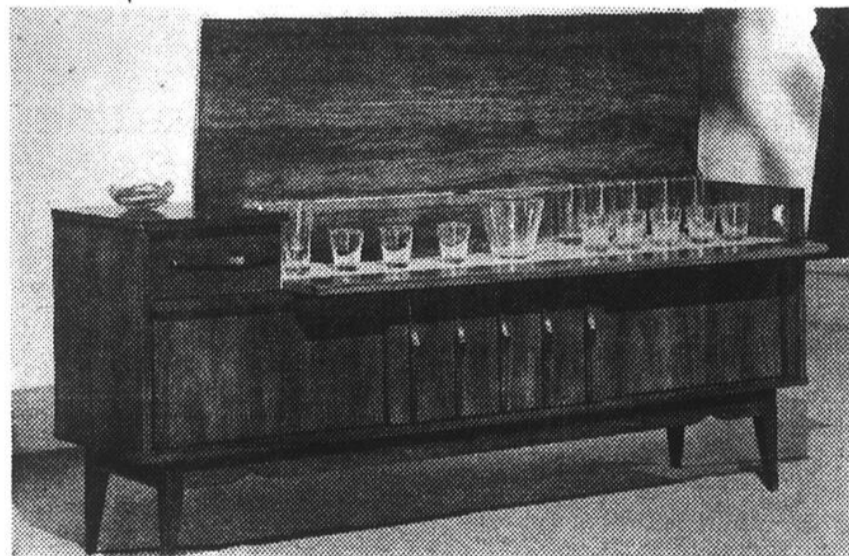

L'emblème du progrès

FAVORI

Magnifique bahut — Cabinet à boisson avec espace pouvant servir de discothèque — Fabrication robuste et soignée en noyer véritable — 70" x 16" x 30". Fini "PERMAGLOSS".

L'initiative, la compétence, et l'esprit de coopération des MEMBRES PRESTIGE ne pouvaient que couronner leurs 4 années de succès. Félicitations.