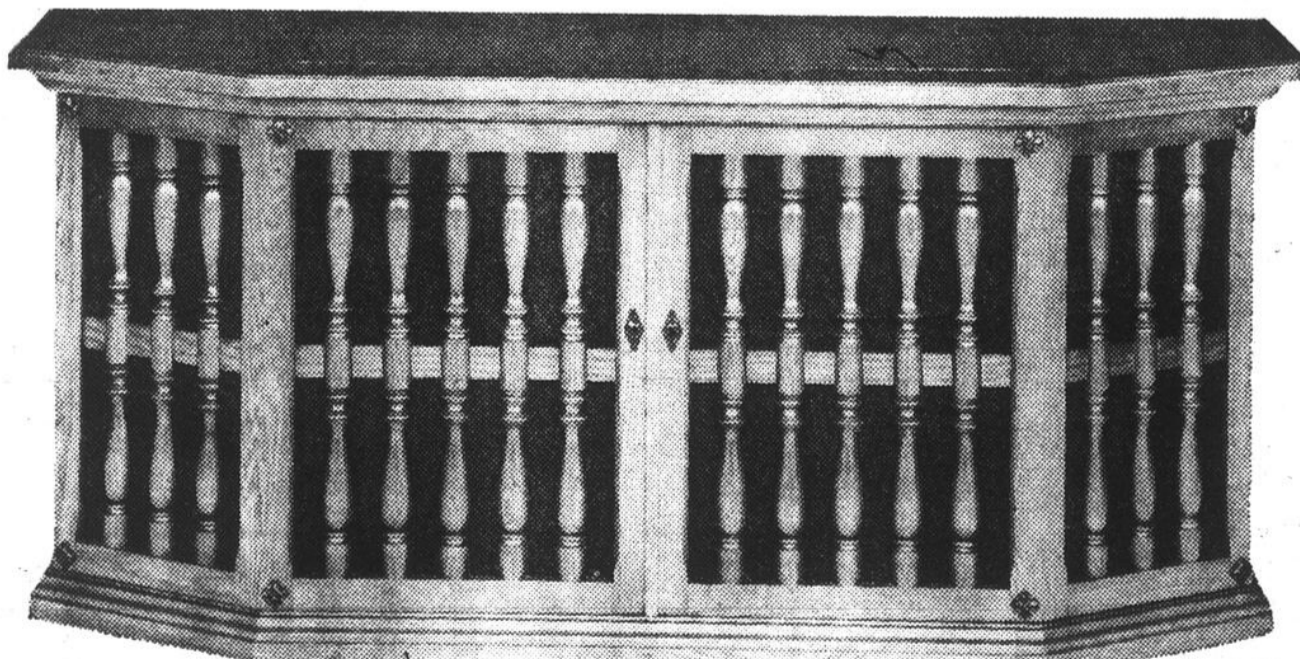

CONTESSA

AUTHENTIQUE STYLE ESPAGNOL — Les motifs de décoration sont en tirrement sculptés à la main. Le fini Espagnol antique ajoute la touche indispensable de réalité. Le centre s'ouvre pour accès aux boutons de contrôle du stéréo AM et FM, table tournante et emplacement réservé aux disques. Equipement transistor faisant ses preuves depuis 3 ans. Changeur de disque GARRARD Lab. 80. Le fond est noir et bien fini, de sonorité parfaite; il peut être disposé en face d'une fenêtre ou pour séparer une chambre. — 63" x 19 1/2" x 27". TOUS LES APPAREILS CLAIRTONE 66 SONT GARANTIS JUSQU'EN 1972.

Ouvert jeudi et vendredi jusqu'à 10 heures p.m. — Stationnement gratuit voisin de notre magasin

DIMANCHE - MATIN

26 SEPTEMBRE 1965