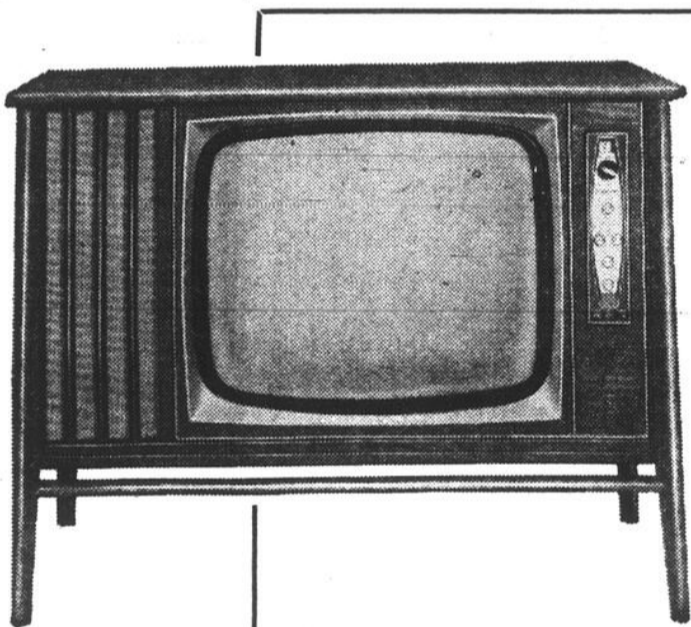

- Tube écran de 23 po.
- 36 lampes
- 2 haut-parleurs
- Cabinet en noyer solide
- Pas de circuits imprimés
- Complètement fait à la main
- Garantie et service d'un an

TELEVISEUR FLEETWOOD 1966

Apprenez à mieux goûter à la musique avec un appareil hautement perfectionné