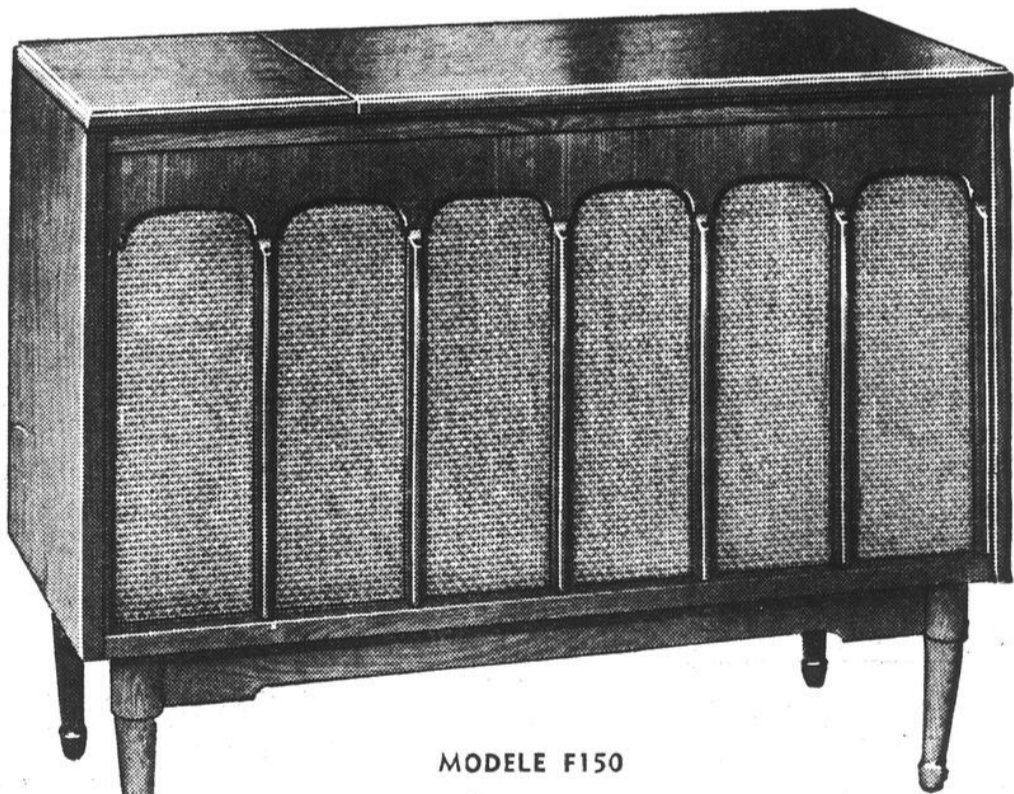

LE MONDE ENTIER FAIT CONFIANCE A PHILIPS

MODELE F150

Deux haut-parleurs de 8" à double cône à ampleur et richesse de son exceptionnelles pour un appareil de cette catégorie de prix. Tourne-disques Philips garanti pour une durée illimitée. Levier de repérage; moteur à vitesse constante, sans vibration; arrêt automatique. Bloc d'accord FM/AM avec réglage automatique de fréquence s'adaptant à la stéréo Multiplex. Prises pour enregistrement et lecture d'un magnétophone stéréo. Disjoncteur de surcharge. Meuble élégant, exécuté en noyer suédois et en noyer suédois clair, convenant à l'appartement ou à la salle de jeu.