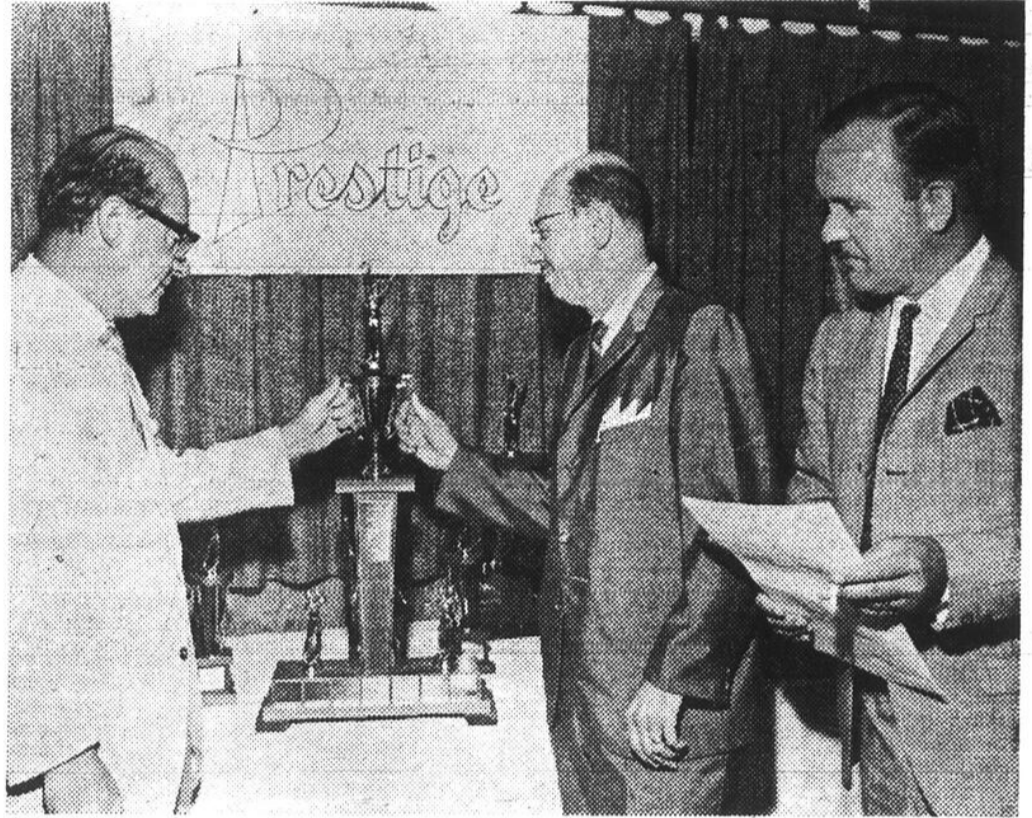

L'entreprise qui groupe les 56 magasins de meubles Prestige avait organisé, au mois d'août dernier son premier tournoi qui s'est avéré un succès phénoménal. Malgré une température inclémente, plus de 85 golfeurs prirent le départ. M. Max Feldman avait gagné le trophée ayant réussi le score net de 89. De gauche à droite sur le cliché, M. Max Feldman, Fred Courtemanche président, et Raymond Hacala le dévoué organisateur.