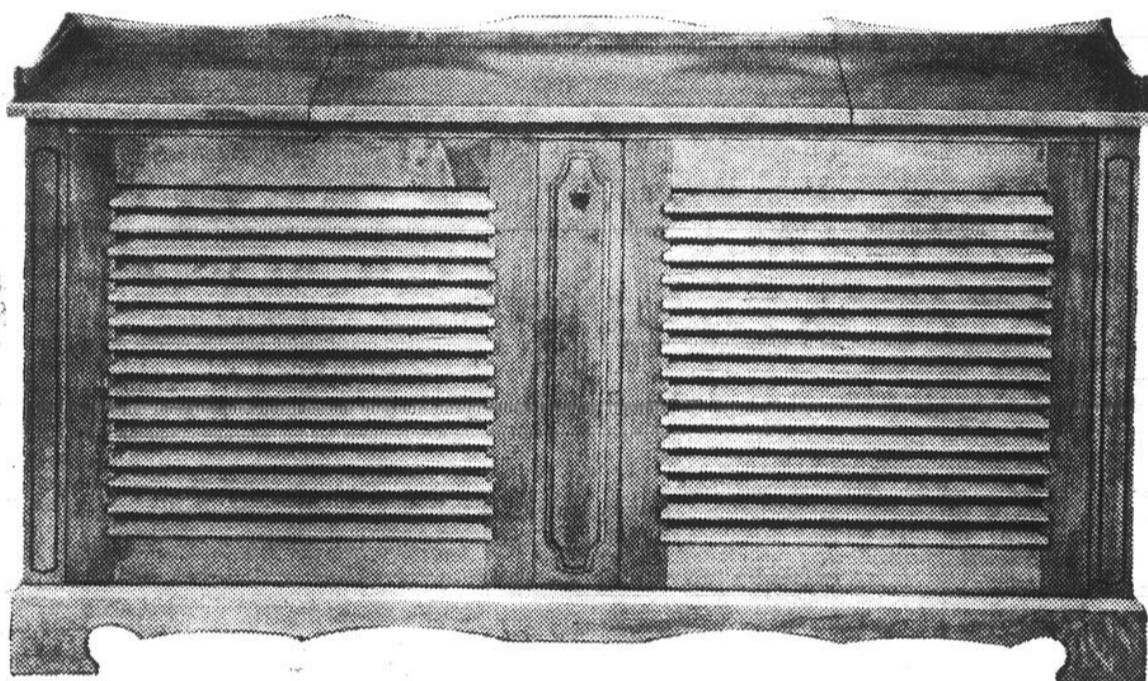

SQUIRE

AUTHENTIQUE COLONIAL AMERICAIN — En érable fini antique — Un style qui ne vieillit jamais, remarquable finition, jointures chevillées à la main. Le centre s'ouvre pour accès aux boutons de contrôle du stéréo AM/FM, table tournante et emplacement réservé aux disques. Equipement transistor faisant ses preuves depuis 3 ans. Changeur de disque GARRARD 3000. A un fond noir et bien fini pour une sonorité parfaite. Peut être installé en face d'une fenêtre basse ou pour séparer une chambre. 53 1/2" x 17 1/2" x 28".