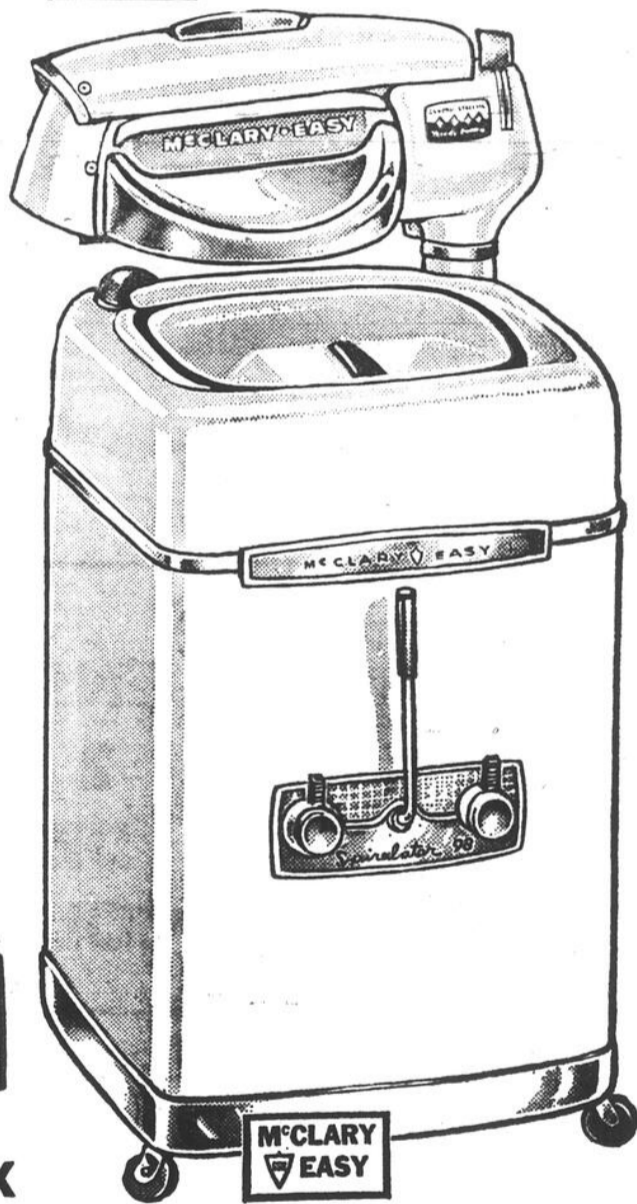

MCCLARY
EASY

LAVEUSE

A ESSOREUSE

No W32-31

Modèle perfectionné de la meilleure laveuse à essoreuse fabriquée jusqu'à présent — nouvelle forme pratique — cuve double retenant la chaleur — lave plus de linge — manettes de l'essoreuse à la portée — rouleaux énormes — rebord biseauté — minuterie automatique de lavage — pompe de drainage — contrôle commode du spirator — filtre à charpie — spirator lisse — action de lavage plus rapide.