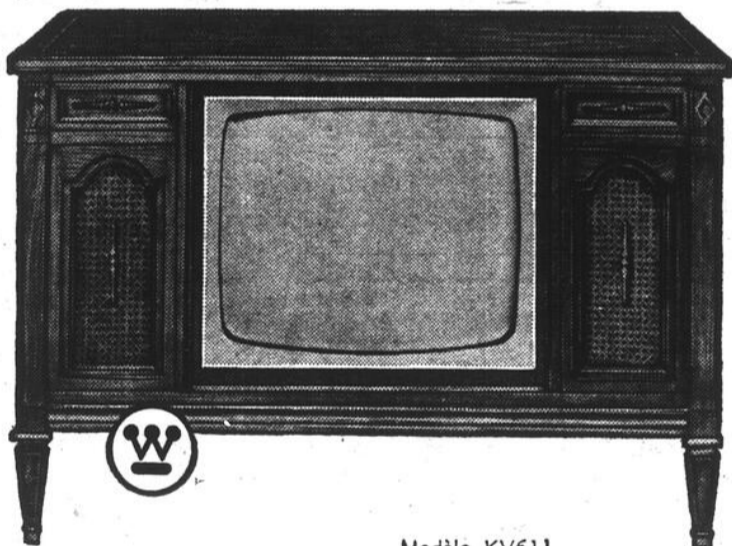

Gernard Gagnon INC.

9800, boulevard Saint-Laurent
Montréal — Tél. 384-9260

Westinghouse

OFFRE A UN HAUT DEGRE

Les qualités que vous recherchez

TV CONSOLE 23" KV900

Modèle KV900

Meuble en contreplaqué avec devant d'une esthétique soignée • Marche Instantanée, avec garantie d'un an sur les pièces • Trois haut-parleurs de 6" montés sur un angle descendant • Cadran de canaux illuminé • Contrôle de tonalité • Puissance d'image de 20.000 kv • Garantie de 5 ans sur la Source de Puissance Etat Solide et sur le Tableau de Circuit See-Matic • C.A.P., synchro • 16 lampes, fonctions de 22 lampes • Lampe-écran Shelbond de 23" • Environ 100 livres • Dimensions: 40 1/2" L., 30 3/4" H., 16 3/4" P.

TV CONSOLE KV611

Modèle KV611

Meuble par Andrew Malcolm, en contreplaqué de cerisier fini main • Marche instantanée, avec garantie d'un an sur les pièces • Deux haut-parleurs de 6" montés à l'avant. Indicateur de canaux illuminé • Contrôle de tonalité • Puissance d'image de 20.000 kv • Garantie de 5 ans sur la source de puissance état solide et sur le tableau de circuit See-matic • C.A.P., synchro • 16 lampes, fonctions de 22 lampes • Lampe-écran Shelbond de 23" • Environ 113 livres • Dimensions: 45 5/8" L., 30 5/8" H., 18 1/16" P.