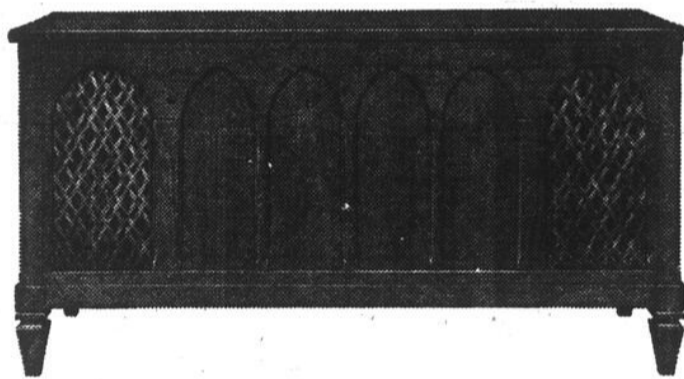

VALENCIA modèle 4124

Valencia, modèle 4124, modèle méditerranéen présenté dans un fini noyer scandinave. 53 1/4" de longueur, 27" de hauteur, 16 1/4" de profondeur.