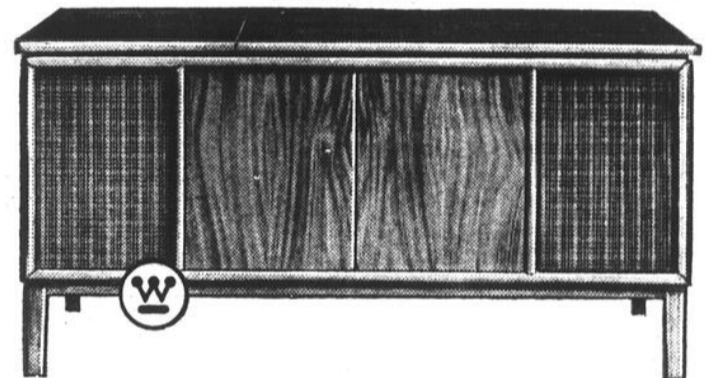

Modèle ST31

Meuble en contreplaqué noyer • Style contemporain • Débit maximum de puissance de 20 watts • Arrière du meuble bien fini, en noir mat • Châssis: 14 transistors, 6 diodes • Système de 4 haut-parleurs appariés, deux de 8" et deux de 5 1/2" • Tourne-disques Garrard 50 • Cartouche céramique Astatic 137-D à aiguille diamant • Radio AM/FM • C.A.P., • Circuit d'atténuation et de survoltage des notes graves et aiguës • Cadran de syntonisation illuminé • Connexion pour antenne FM extérieure • Contrôle séparé pour les notes graves et aiguës • Entreposage pour les disques • Lumière-Jovau • Garantie d'un an sur les pièces • Garantie de 5 ans sur les dispositifs transistorisés • Environ 160 livres • Dimensions: 52 1/4" L., 26" H., 17 1/4" P.

EN VENTE
CHEZ VOS
MARCHANDS

Pour faire
d'une maison
votre foyer

SUR LES APPAREILS TV INSTANTANÉS
12 MOIS DE GARANTIE SUR LES PIÈCES
ET LA MAIN-D'OEUVRE

SUR LES APPAREILS STÉRÉOS ÉTAT SOLIDE
12 MOIS DE GARANTIE SUR LES PIÈCES
ET LA MAIN-D'OEUVRE

Modèles P1101 - 2 - 3 - 4 - 5 - 6

Bottier styrène très résistant • Marche Instantanée, avec garantie d'un an sur les pièces • Haut-parleur de 3" x 3" monté à l'avant • Puissance d'image de 11.500 kv • Garantie de 5 ans sur la Source de Puissance Etat Solide et le Tableau de Circuit See-matic • Lampe-écran Shelbond de 11 1/2" • Antenne monopole de 26" • Poignée portative de luxe • 13 lampes, fonctions de 24 lampes • Environ 13 1/2 livres • Dimensions: 14 1/4" L., 9 3/4" H., 9 3/4" P. • P1101 Blanc, P1102 Gris, P1103 Rouge, P1104 Noir, P1105 Jaune, P1106 Bleu.