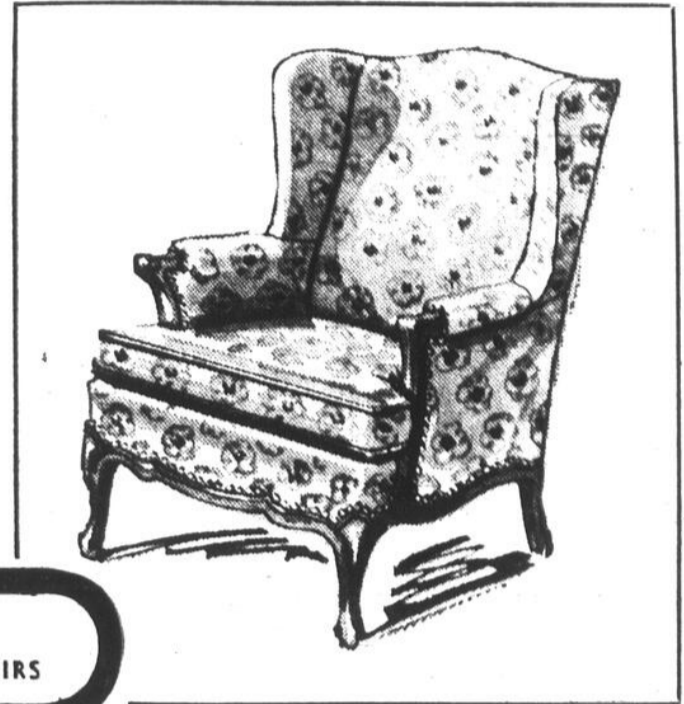

OUVERT
TOUS LES SOIRS

LE PLUS GRAND PLANCHER DE MEUBLES
ET D'ACCESSOIRES ELECTRIQUES

J. O. Fiset Inc.

55, DORCHESTER SUD, QUEBEC

TEL.: 525-7191

VICTORIAVILLE

Specialties

CO. LTD.