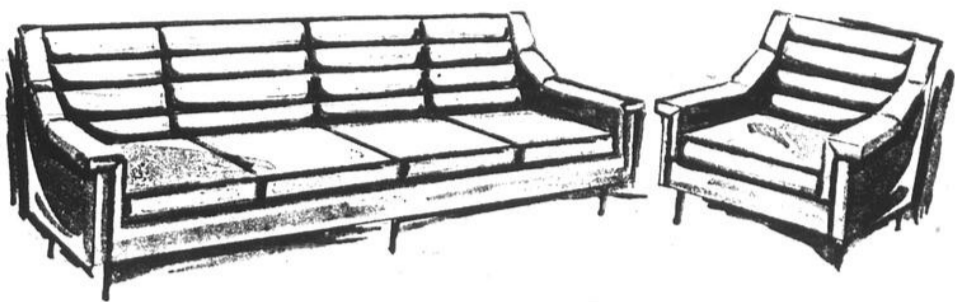

TOURAINNE modèle 4125

Touraine, modèle 4125, Provincial français dans un fini Fruitwood", 54" de longueur, 27" de hauteur, 17 1/2" de largeur.

SENSATIONNELLES CREATIONS
EXCLUSIVES A

En vedette chez Moquin à Laprairie