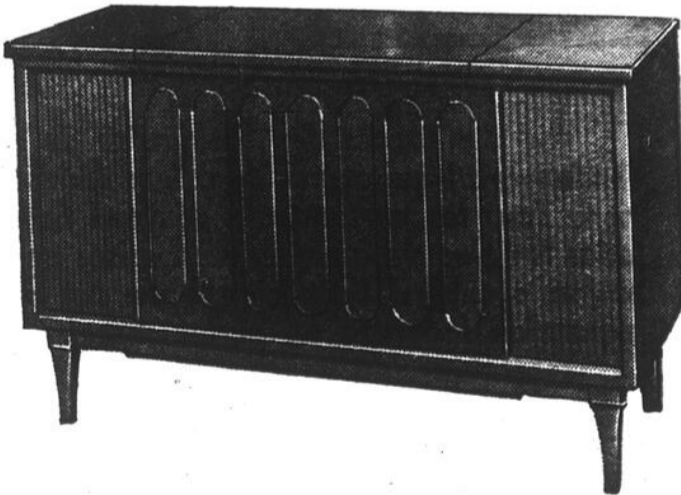

MODELE F25

Sonorité remarquable diffusée par quatre haut-parleurs de 8" à double cône, chaque unité représentant deux haut-parleurs dans un. Tourne-disques Philips à 4 vitesses, garanti pour une durée illimitée. A caractéristiques professionnelles telles que: levier de repérage plaçant le pick-up avec précision sur le sillon désiré du disque; plateau dynamiquement équilibré; moteur à vitesse constante,