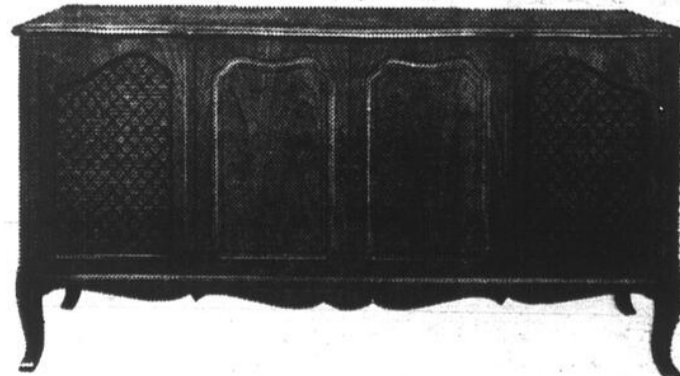

TOURAINNE modèle 4125

Touraine, modèle 4125, Provincial français dans un fini Fruitwood", 54" de longueur, 27" de hauteur, 17 1/2" de largeur.