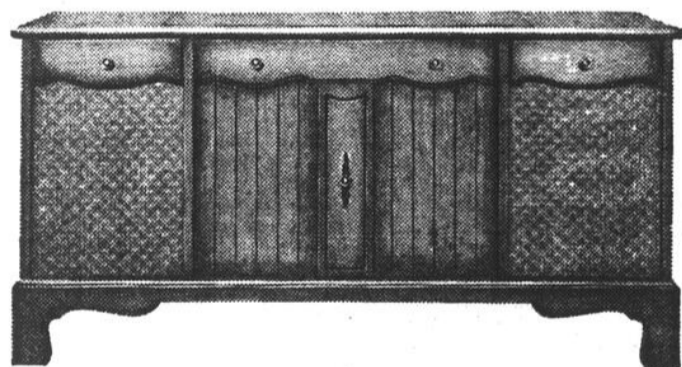

LEXINGTON modèle 4126

Lexington, modèle 4126, modèle "Early American" présenté dans de l'érable au fini antique. 53 1/2" de longueur, 26 1/2" de hauteur, 16 3/4" de profondeur.