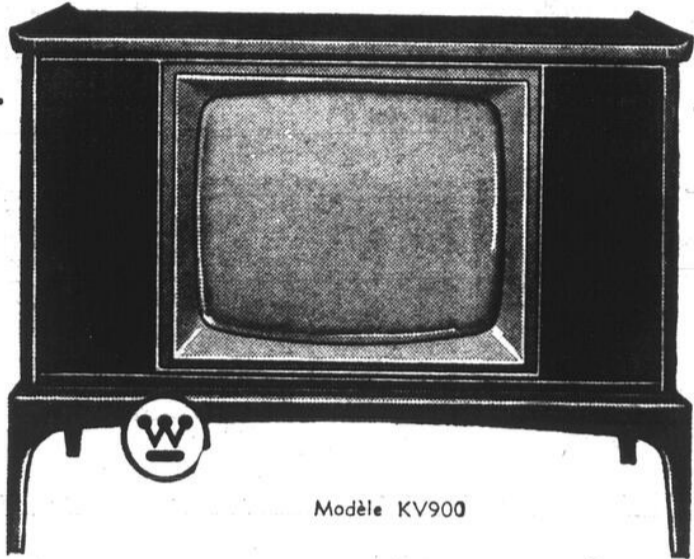

Gernard Gagnon INC.

9800, boulevard Saint-Laurent
Montréal — Tél. 384-9260

Westinghouse

OFFRE A UN HAUT DEGRE

Les qualités que vous recherchez

TV CONSOLE 23" KV900

Modèle KV900

Meuble en contreplaqué avec devant d'une esthétique soignée • Marche Instantanée, avec garantie d'un an sur les pièces • Trois haut-parleurs de 6" montés sur un angle descendant • Cadran de canaux illuminé • Contrôle de tonalité • Puissance d'image de 20.000 kv • Garantie de 5 ans sur la Source de Puissance Etat Solide et sur le Tableau de Circuit See-Matic • C.A.P., synchro • 16 lampes, fonctions de 22 lampes • Lampe-écran Shelbond de 23" • Environ 100 livres • Dimensions: 40 1/2" L., 30 3/4" H., 16 3/4" P.

TV CONSOLE KV611

Modèle KV611

Meuble par Andrew Malcolm, en contreplaqué de cerisier fini main • Marche instantanée, avec garantie d'un an sur les pièces • Deux haut-parleurs de 6" montés à l'avant. Indicateur de canaux illuminé • Contrôle de tonalité • Puissance d'image de 20.000 kv • Garantie de 5 ans sur la source de puissance état solide et sur le tableau de circuit See-matic • C.A.P., synchro • 16 lampes, fonctions de 22 lampes • Lampe-écran Shelbond de 23" • Environ 113 livres • Dimensions: 45 5/8" L., 30 5/8" H., 18 1/16" P.