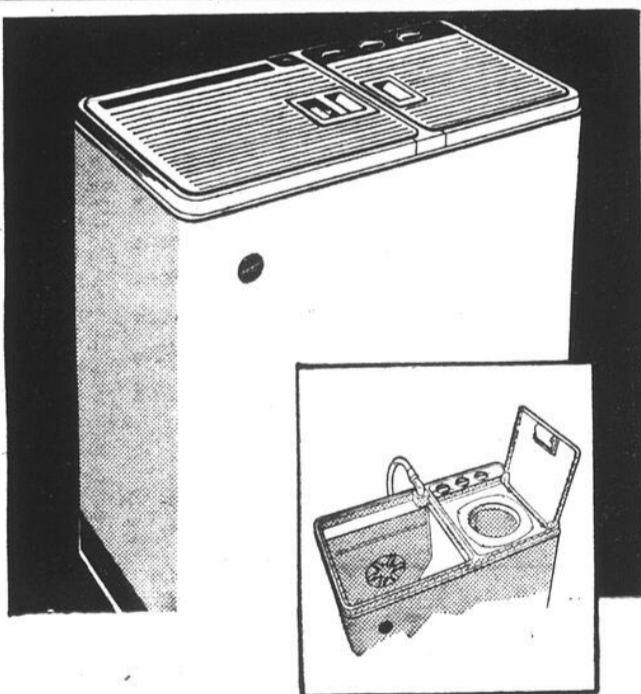

BRUNO COUSINEAU LTEE

6225, boulevard MONK

PRES JOLICOEUR

TEL.: 768-0712

AVEC CE COMBINE "HOOVER" A ESSOREUSE CENTRIFUGE VOUS LAVEZ ET ESSOREZ SIMULTANEMENT 2 CHARGEMENTS

Rapide, peu encombrante, économique, 29 1/2" x 16 1/2" x 32" de hauteur. Peut laver et essorer à fond 2 changements simultanément ou individuellement. (en 30 minutes vous pouvez laver et essorer jusqu'à 24 lb de linge). Minuterie pour cycles de lavage de 1 à 4 minutes. Un "pulsateur" active la pénétration de l'eau savonneuse dans toute votre lessive. Modèle logeable, monté sur roues, ne nécessitant aucune installation électrique, ni tuyauterie spéciale. Votre "Hoover" peut se placer et se déplacer n'importe où dans la maison. Cuve de lessive en acier inoxydable. Fermée, la machine sert de comptoir pratique de travail. Essoreuse centrifuge en aluminium. 1 an de garantie.