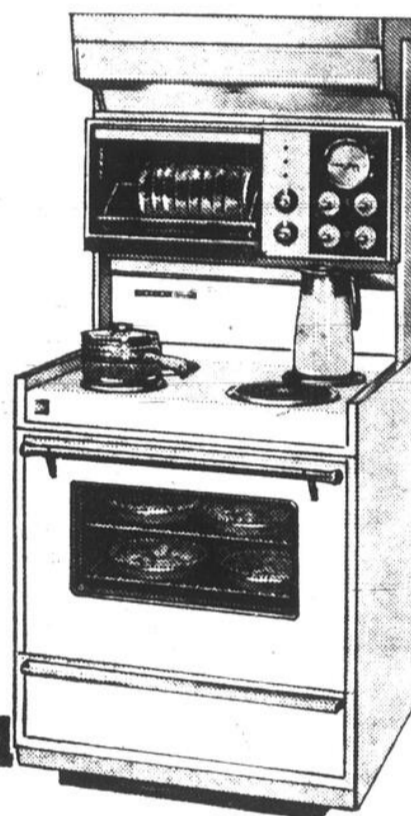

ANDRE **THEORET** CIE LTEE

15,757 OUEST, BOUL. GOUIN
STE-GENEVIEVE, P.Q.

NA. 6-3953

MOFFAT

**CONTRIBUE A
VOTRE JOIE DE VIVRE**

La Gourmet de
MOFFAT

MODELE
30K260W

Voici la nouvelle cuisinière qui révolutionne le monde de la cuisson — la nouvelle Gourmet de MOFFAT. Elle rend désuète tout autre cuisinière! L'heure est au grillage et au rôtissage à ciel ouvert! Vous serez ravie du superbe fini cuivré ou blanc de la nouvelle Gourmet.