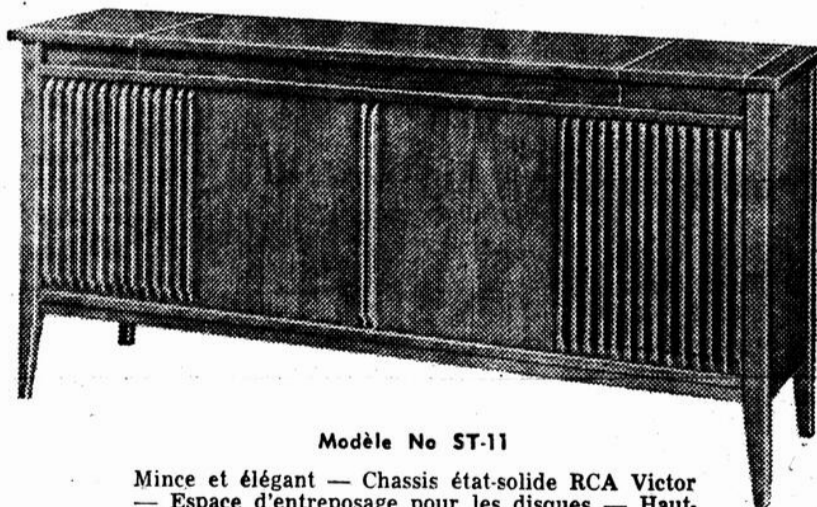

STEREO RCA VICTOR ETAT-SOLIDE 1966

Modèle No ST-11

Mince et élégant — Chassis état-solide RCA Victor — Espace d'entreposage pour les disques — Haut-parleurs de 12" — Nouveau panneau de contrôle — Tout transistors — Radio AM-FM — 5 ans de garantie sur pièces transistor.

Voyez toute la ligne des appareils RCA Victor 1966 actuellement en montre à notre magasin.

MARCHAND & FRERES Ltée

209, RUE VICTORIA

VALLEYFIELD

TEL.: FR. 3-2740