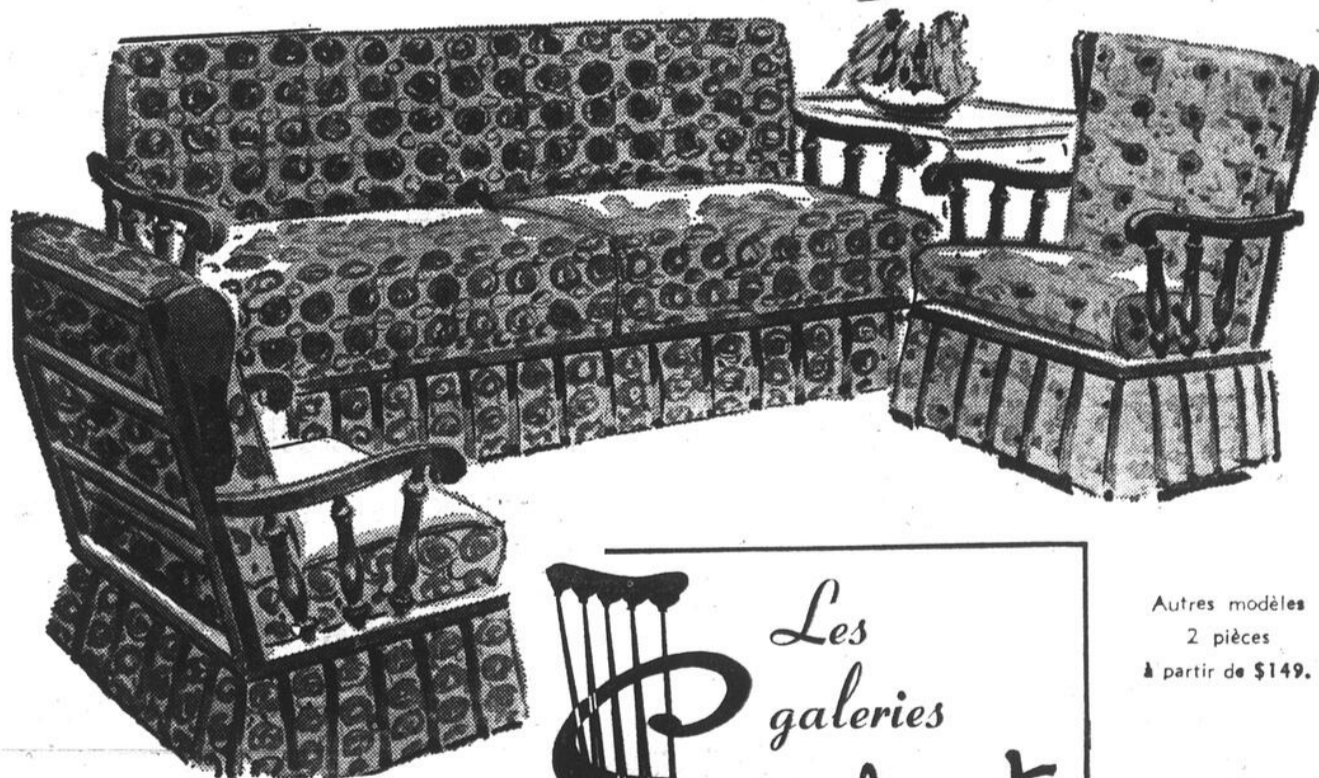

ENSEMBLE 2 PIECES DE STYLE COLONIAL

Rég. $329. SPECIAL

$249

Autres modèles
2 pièces
à partir de $149.

Chaise berçante $79.

PRENEZ JUSQU'À 3 ANS
POUR PAYER SI DESIRE

MEMBRE DES MAGASINS
Prestige

Les
galeries
Syndicat
ST. HENRI INC.
du
meuble

3619 ouest, rue Notre-Dame 932-3151
deux rues à l'ouest d'Atwater

- Ouvert le soir Jeudi et vendredi jusqu'à 9 h. 30.
- Stationnement gratuit pour tous nos clients