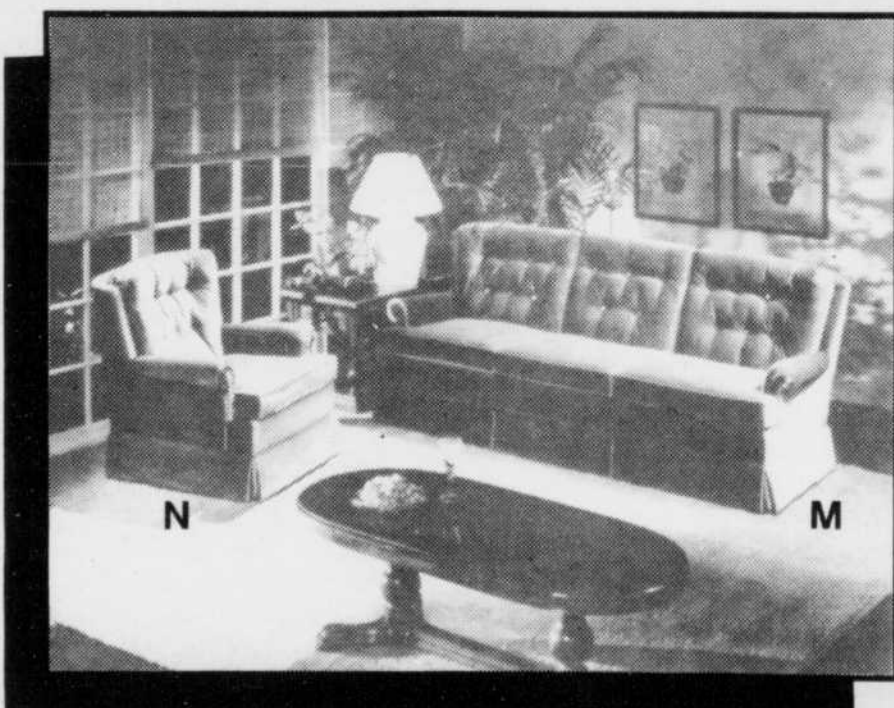

SKLAR

Sobriété des lignes, pureté du style. Un mobilier au charme traditionnel qui s'adapte à toutes les modes. Tissu résistant, garantie deux ans. Choix de dix-neuf couleurs.

- A. Canapé, tissu velours _____ **849 \$**
- B. Causeuse deux places, tissu velours _____ **649 \$**
- C. Bibliothèque élégante de marque Craftline _____ **1 259 \$**
- D. Table à café ovale, dessus vitré _____ **389 \$**
- E. Table de bout circulaire, dessus vitré _____ **279 \$**
- F. Téléviseur RCA 20 po commande à distance _____ **599 \$**
- G. Magnétoscope Hitachi trois têtes, commande à distance _____ **859 \$**
- H. Horloge grand-père Craftline _____ **1 099 \$**
- I. Lampe de table, choix de couleurs _____ **139 \$**
- J. Lampe sur pied, choix de couleurs _____ **199 \$**
- K. Canapé avec contours de bois, choix de couleurs _____ **1 069 \$**
- L. Fauteuil _____ **529 \$**
- M. Canapé à dossier capitonné, choix de couleurs _____ **759 \$**
- N. Fauteuil _____ **389 \$**

JAYMAR
*Une allure désinvolte et
 élégante pour votre intérieur,
 une touche de modernisme à
 votre confort.*

- A. Canapé trois places _____ **879 \$**
- B. Causeuse deux places _____ **719 \$**
- C. Bibliothèque en
 mélamine, trois sections,
 choix de couleurs
 - 1. Bibliothèque-bar, deux
 portes _____ **425 \$**
 - 2. Centre _____ **325 \$**
 - 3. Bibliothèque vitrée,
 deux portes _____ **390 \$**
- D. Télécouleur Téléfunken
 20 po commande à
 distance _____ **699 \$**
- E. Magnétoscope
 Téléfunken _____ **519 \$**
- F. Mini chaîne stéréo
 Hitachi, radio MA-MF,
 tourne-disque,
 magnétocassette _____ **1 099 \$**
- G. Table à café _____ **165 \$**
- H. Table de bout _____ **150 \$**
- I. Lampe de table _____ **139 \$**
- J. Canapé modulaire cinq
 pièces _____ **1 599 \$**
- K. Canapé-lit moderne _____ **799 \$**