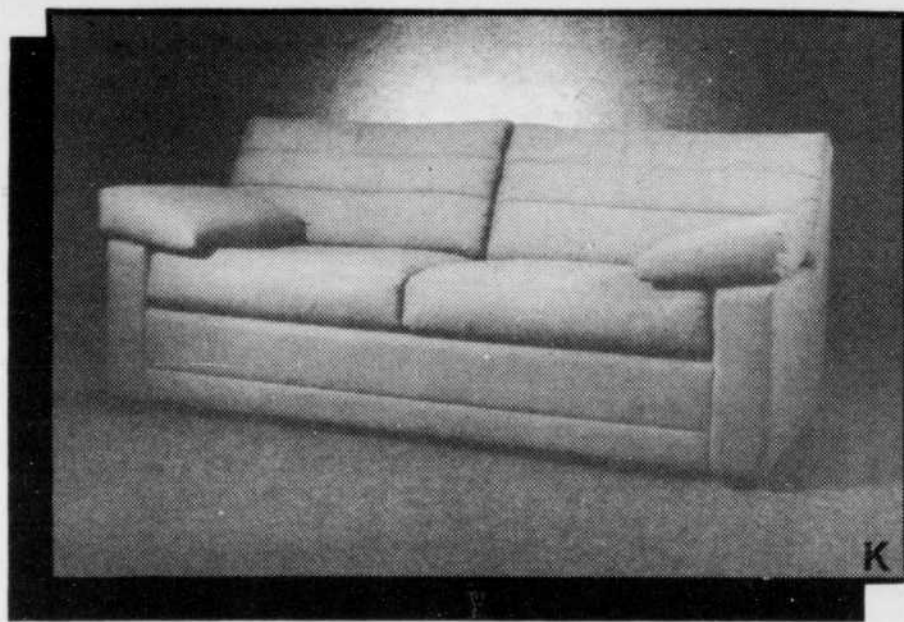

SKLAR

Sobriété des lignes, pureté du style. Un mobilier au charme traditionnel qui s'adapte à toutes les modes. Tissu résistant, garantie deux ans. Choix de dix-neuf couleurs.

- A. Canapé, tissu velours _____ **849 \$**
- B. Causeuse deux places, tissu velours _____ **649 \$**
- C. Bibliothèque élégante de marque Craftline _____ **1 259 \$**
- D. Table à café ovale, dessus vitré _____ **389 \$**
- E. Table de bout circulaire, dessus vitré _____ **279 \$**
- F. Téléviseur RCA 20 po commande à distance _____ **599 \$**
- G. Magnétoscope Hitachi trois têtes, commande à distance _____ **859 \$**
- H. Horloge grand-père Craftline _____ **1 099 \$**
- I. Lampe de table, choix de couleurs _____ **139 \$**
- J. Lampe sur pied, choix de couleurs _____ **199 \$**
- K. Canapé avec contours de bois, choix de couleurs _____ **1 069 \$**
- L. Fauteuil _____ **529 \$**
- M. Canapé à dossier capitonné, choix de couleurs _____ **759 \$**
- N. Fauteuil _____ **389 \$**

JAYMAR
*Une allure désinvolte et
 élégante pour votre intérieur,
 une touche de modernisme à
 votre confort.*

- A. Canapé trois places _____ **879 \$**
- B. Causeuse deux places _____ **719 \$**
- C. Bibliothèque en
 mélamine, trois sections,
 choix de couleurs
 - 1. Bibliothèque-bar, deux
 portes _____ **425 \$**
 - 2. Centre _____ **325 \$**
 - 3. Bibliothèque vitrée,
 deux portes _____ **390 \$**
- D. Télécouleur Téléfunken
 20 po commande à
 distance _____ **699 \$**
- E. Magnétoscope
 Téléfunken _____ **519 \$**
- F. Mini chaîne stéréo
 Hitachi, radio MA-MF,
 tourne-disque,
 magnétocassette _____ **1 099 \$**
- G. Table à café _____ **165 \$**
- H. Table de bout _____ **150 \$**
- I. Lampe de table _____ **139 \$**
- J. Canapé modulaire cinq
 pièces _____ **1 599 \$**
- K. Canapé-lit moderne _____ **799 \$**