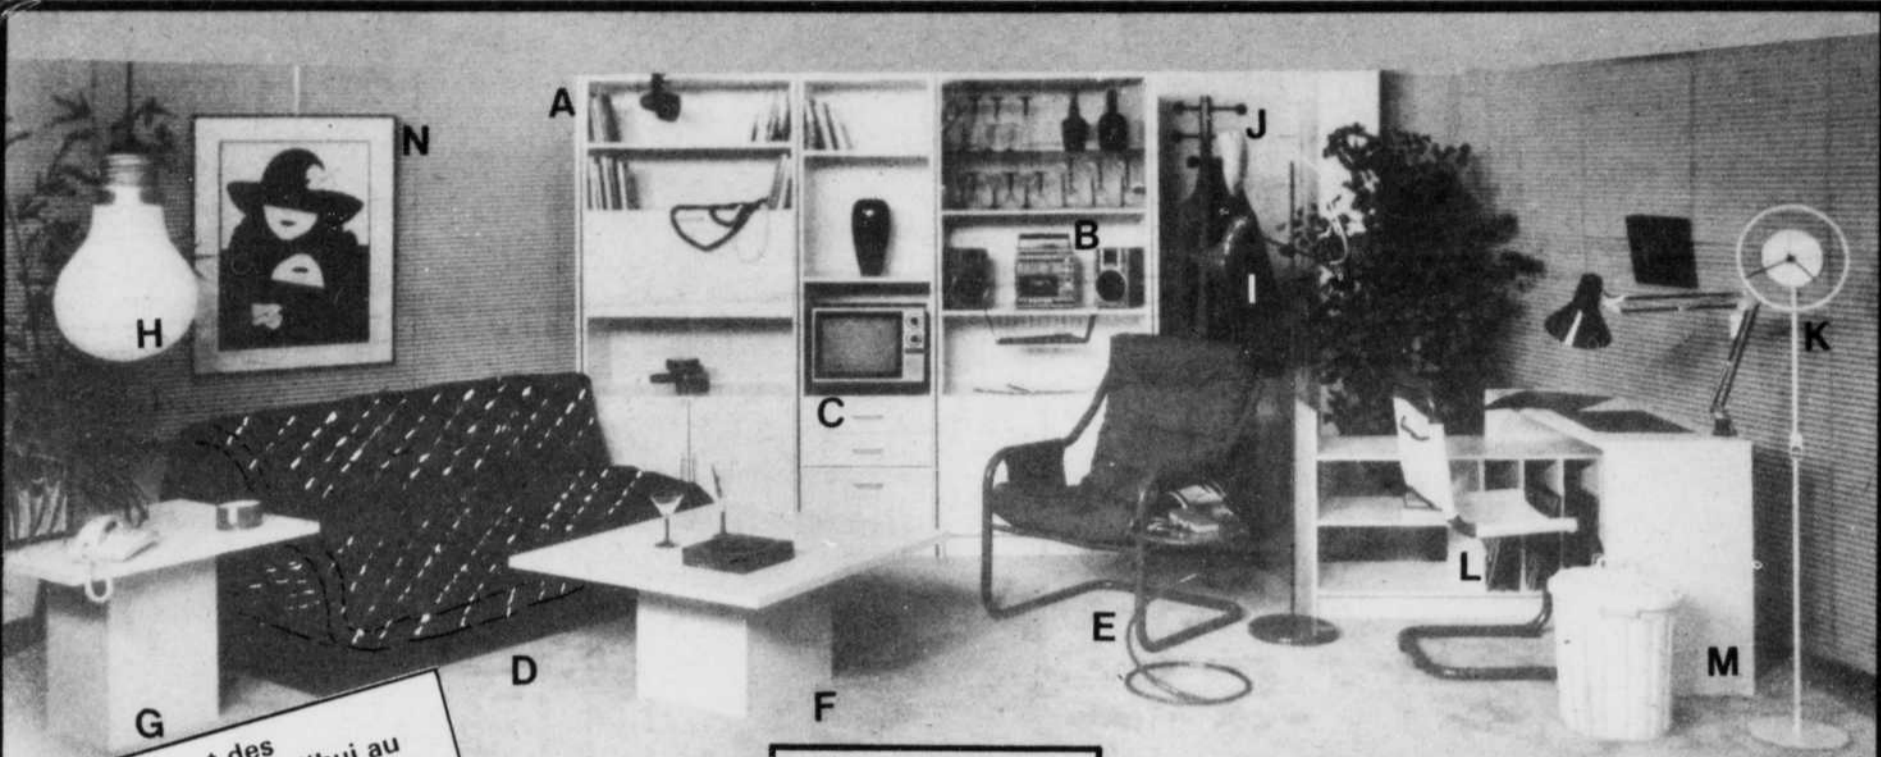

MASKIT
Un style moderne et audacieux
qui allie chaleur du bois et
design actuel pour donner à
votre salon un air de jeunesse.

A

B

C

D

E

LA-Z-BOY
 Pour réchauffer l'atmosphère
 de votre décor, un fauteuil au
 confort immuable. Diversité
 des styles et gamme très
 étendue des étoffes et des
 couleurs. Mécanisme
 garanti à vie.

BUREAU & BUREAU inc

Des meubles et des accessoires d'aujourd'hui au charme dynamique et coloré. Teintes et formes offertes dans un vaste choix.

- A. Bibliothèque en mélamine, trois sections, se modifie selon vos besoins
- B. Combiné radio-magnétocassette avec enceintes acoustiques... **209 \$**
- C. Télécouleur, Hitachi, 14 po... **349 \$**
- D. Canapé-lit Flip-Flop Vantage... **369 \$**
- E. Fauteuil d'appoint... **119 \$**
- F. Table à café... **74 \$**
- G. Table de bout... **74 \$**
- H. Plafonnier "ampoule"... **44 \$**
- I. Lampe sur pied... **60 \$**
- J. Patère deux positions... **39 \$**
- K. Horloge sur pied... **65 \$**
- L. Chaise, structure tubulaire, toile... **79 \$**
- M. Pupitre en mélamine, deux sections
- N. Grande variété de cadres
- O. Support pour téléviseur... **109 \$**
- P. Télécouleur RCA 20 po... **429 \$**
- Q. Fauteuil de détente, toile parachute... **199 \$**
- R. Lampes potiches... petite **39 \$**
... grande **69 \$**
- S. Étagères en mélamine, deux sections... **149 \$**
- T. Radio Hitachi, MA-MF, magnétocassette... **199 \$**
- U. Causeuse, coton à rayures... **259 \$**