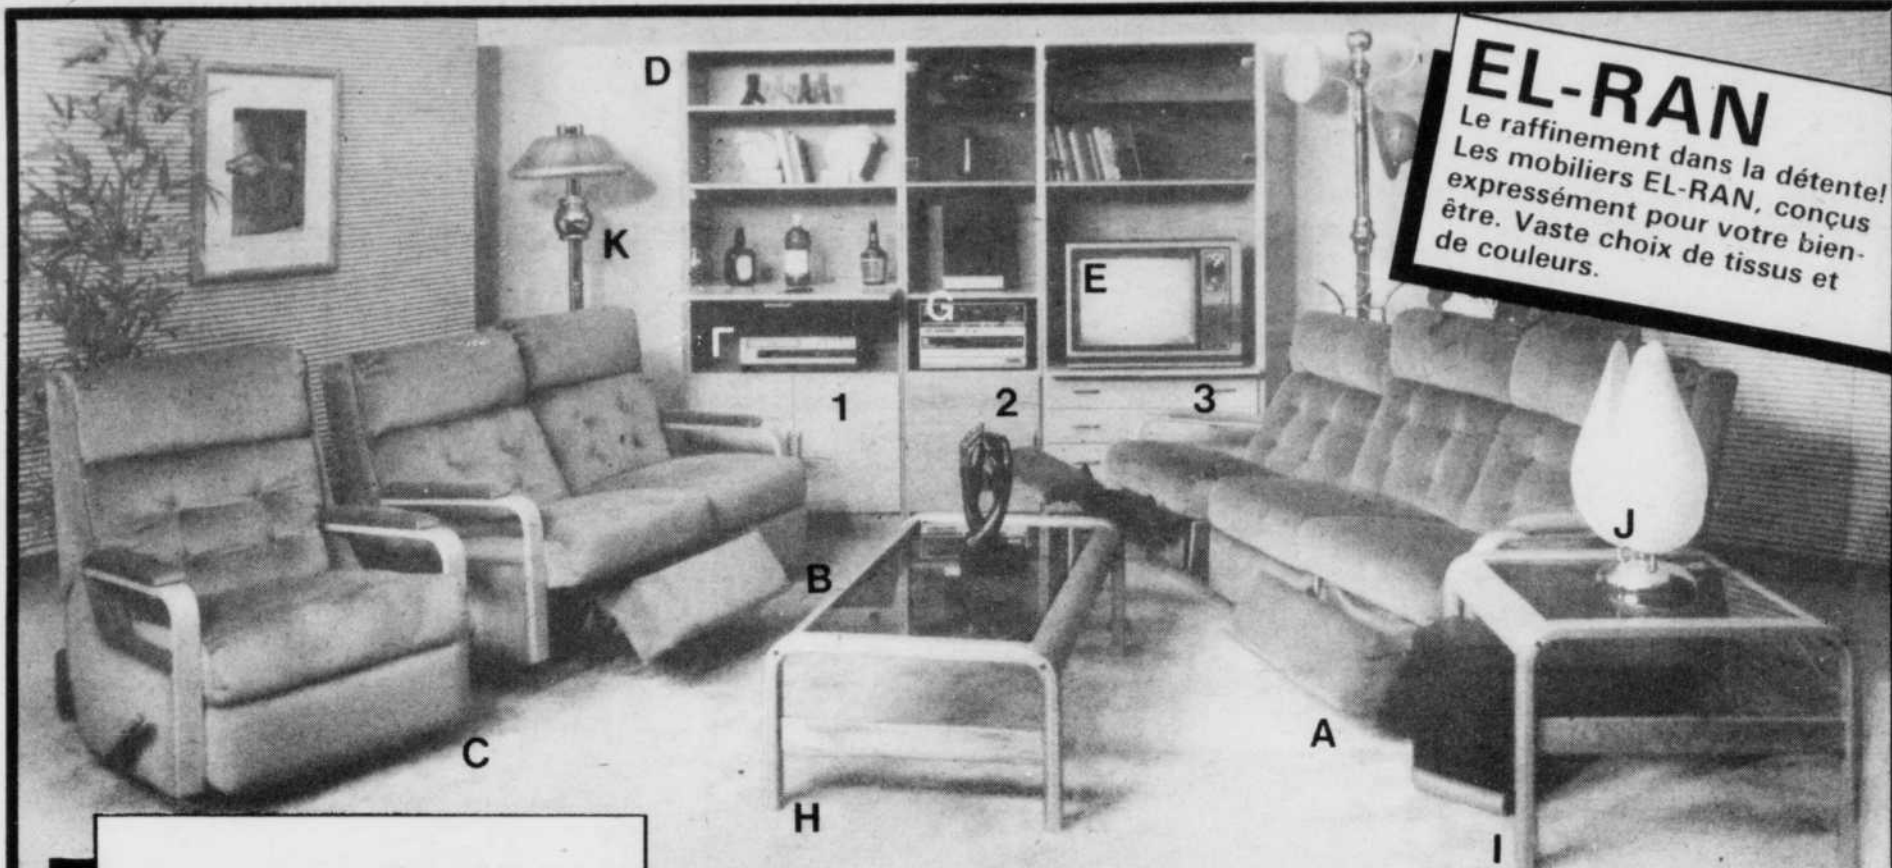

EL-RAN

Le raffinement dans la détente!
Les mobiliers EL-RAN, conçus
expressément pour votre bien-
être. Vaste choix de tissus et
de couleurs.

- A. Canapé trois places, inclinable _____ **899 $**
- B. Causeuse deux places, inclinable _____ **719 $**
- C. Fauteuil berçant inclinable _____ **469 $**
  (berceuse sur billes également disponible)
- D. Bibliothèque en bois, trois sections
  1. Bibliothèque-bar, deux portes _____ **369 $**
  2. Centre _____ **295 $**
  3. Bibliothèque vitrée avec tiroirs _____ **450 $**
- E. Télécouleur Hitachi _____ **447 $**
- F. Magnétoscope Hitachi _____ **547 $**
- G. Chaîne stéréo Lloyds 3 morceaux _____ **299 $**
- H. Table à café rectangulaire, dessus vitré _____ **179 $**
- I. Table de bout carrée, dessus vitré _____ **129 $**
- J. Lampe de table forme tulipe _____ **119 $**
- K. Lampe sur pied _____ **189 $**
- L. Canapé inclinable _____ **949 $**
- M. Causeuse inclinable _____ **769 $**
- N. Fauteuil berçant inclinable _____ **489 $**
- O. Berceuse sur billes _____ **379 $**
- P. Canapé inclinable, capitonné _____ **829 $**
- Q. Causeuse inclinable, capitonnée _____ **659 $**
- R. Fauteuil berçant inclinable, capitonné _____ **419 $**
- S. Berceuse sur billes, capitonnée _____ **309 $**