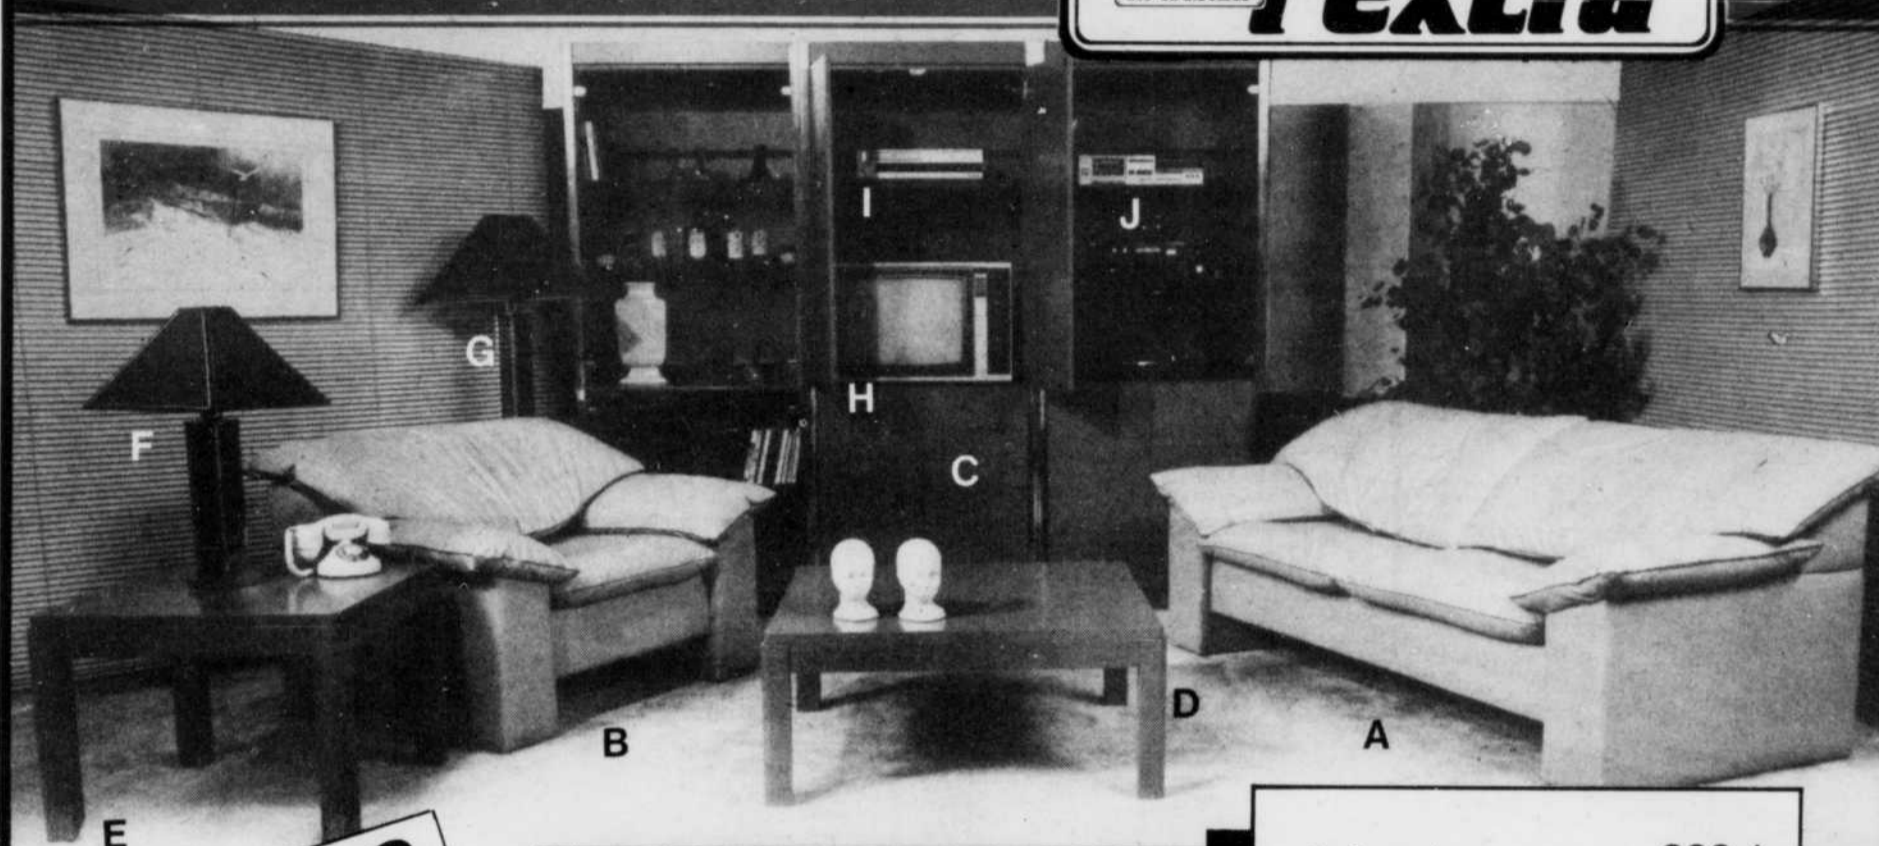

Bureau et Bureau présente le

SALON DU SALON

du 2 au 23 mars

la tribune

l'extra

BAUHAUS

L'élégance du cuir véritable
alliée à la robustesse du vinyle:
un mariage de goût pour un
confort douillet et durable.

| | |
|---|-------------|
| A. Canapé | 899 \$ |
| B. Fauteuil | 599 \$ |
| C. Bibliothèque | 359 \$ |
| | par section |
| D. Table à café | 169 \$ |
| E. Table de bout | 169 \$ |
| F. Lampe de table Johnson | 139 \$ |
| G. Lampe sur pied Johnson | 219 \$ |
| H. Télécouleur Hitachi 20 po commande à distance | 745 \$ |
| I. Magnétoscope Hitachi VT34 | 679 \$ |
| J. Chaîne stéréo Hitachi 6 morceaux 60 W RMS | 699 \$ |
| K. Canapé modulaire robuste et confortable | 769 \$ |
| L. Causeuse deux places, choix de tissus | 659 \$ |

115402

Le Salon du salon chez Bureau et Bureau. Des lignes et des couleurs pour tous les goûts! De l'ensemble de salon ultra-moderne au modèle plus conventionnel en cuir ou en tissu, tout y est. Un inventaire stupéfiant de mobiliers et d'accessoires! Des étagères, des tables, des lampes, des fauteuils et des horloges à profusion! Le Salon du salon, un événement à tomber sur le dos!