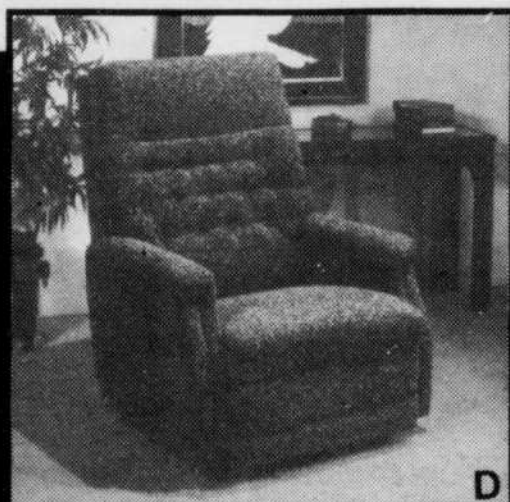

BILTMORE

- A. Canapé trois places _____ **349 \$**
- B. Causeuse deux places _____ **229 \$**
- C. Fauteuil _____ **119 \$**
- D. Bibliothèque Topper,
trois sections
 - 1. Bibliothèque vitrée,
deux portes _____ **235 \$**
 - 2. Centre _____ **169 \$**
 - 3. Bibliothèque-bar, deux
portes _____ **250 \$**
- E. Table à café _____ **189 \$**
- F. Table de bout _____ **159 \$**
- G. Télécouleur Téléfunken,
14 po, commande à
distance _____ **399 \$**
- H. Chaîne stéréo
comprenant radio MA-
MF, magnétocassette et
tourne-disque _____ **339 \$**
- I. Canapé-lit Design + _____ **509 \$**

MASKIT

- J. Canapé trois places _____ **399 \$**
- K. Causeuse deux places _____ **335 \$**
- L. Fauteuil _____ **225 \$**
- M. Tabouret _____ **85 \$**
- N. Étagères
à partir de _____ **149 \$**
par section
- O. Table à café
rectangulaire _____ **99 \$**
- P. Table de bout carrée _____ **85 \$**

MASKIT
Un style moderne et audacieux
qui allie chaleur du bois et
design actuel pour donner à
votre salon un air de jeunesse.

A

B

C

D

E

LA-Z-BOY
 Pour réchauffer l'atmosphère
 de votre décor, un fauteuil au
 confort immuable. Diversité
 des styles et gamme très
 étendue des étoffes et des
 couleurs. Mécanisme
 garanti à vie.