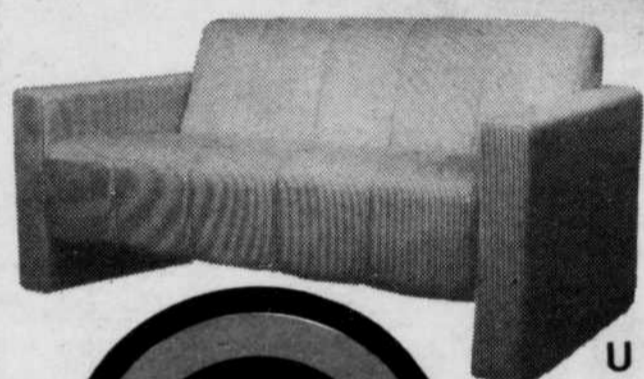

MASKIT

- J. Canapé trois places _____ **399 \$**
- K. Causeuse deux places _____ **335 \$**
- L. Fauteuil _____ **225 \$**
- M. Tabouret _____ **85 \$**
- N. Étagères
à partir de _____ **149 \$**
par section
- O. Table à café
rectangulaire _____ **99 \$**
- P. Table de bout carrée _____ **85 \$**

MASKIT
Un style moderne et audacieux
qui allie chaleur du bois et
design actuel pour donner à
votre salon un air de jeunesse.

A

B

C

D

E

LA-Z-BOY
 Pour réchauffer l'atmosphère
 de votre décor, un fauteuil au
 confort immuable. Diversité
 des styles et gamme très
 étendue des étoffes et des
 couleurs. Mécanisme
 garanti à vie.

- A. Modèle contemporain,
chêne clair _____ **449 \$**
- B. Modèle siège moelleux _____ **499 \$**
- C. Modèle traditionnel _____ **479 \$**
- D. Modèle contemporain
capitoné _____ **449 \$**
- E. Modèle moderne _____ **369 \$**

BUREAU & BUREAU inc

Des meubles et des accessoires d'aujourd'hui au charme dynamique et coloré. Teintes et formes offertes dans un vaste choix.

- A. Bibliothèque en mélamine, trois sections, se modifie selon vos besoins
- B. Combiné radio-magnétocassette avec enceintes acoustiques... **209 \$**
- C. Télécouleur, Hitachi, 14 po... **349 \$**
- D. Canapé-lit Flip-Flop Vantage... **369 \$**
- E. Fauteuil d'appoint... **119 \$**
- F. Table à café... **74 \$**
- G. Table de bout... **74 \$**
- H. Plafonnier "ampoule"... **44 \$**
- I. Lampe sur pied... **60 \$**
- J. Patère deux positions... **39 \$**
- K. Horloge sur pied... **65 \$**
- L. Chaise, structure tubulaire, toile... **79 \$**
- M. Pupitre en mélamine, deux sections
- N. Grande variété de cadres
- O. Support pour téléviseur... **109 \$**
- P. Télécouleur RCA 20 po... **429 \$**
- Q. Fauteuil de détente, toile parachute... **199 \$**
- R. Lampes potiches... petite **39 \$**
... grande **69 \$**
- S. Étagères en mélamine, deux sections... **149 \$**
- T. Radio Hitachi, MA-MF, magnétocassette... **199 \$**
- U. Causeuse, coton à rayures... **259 \$**