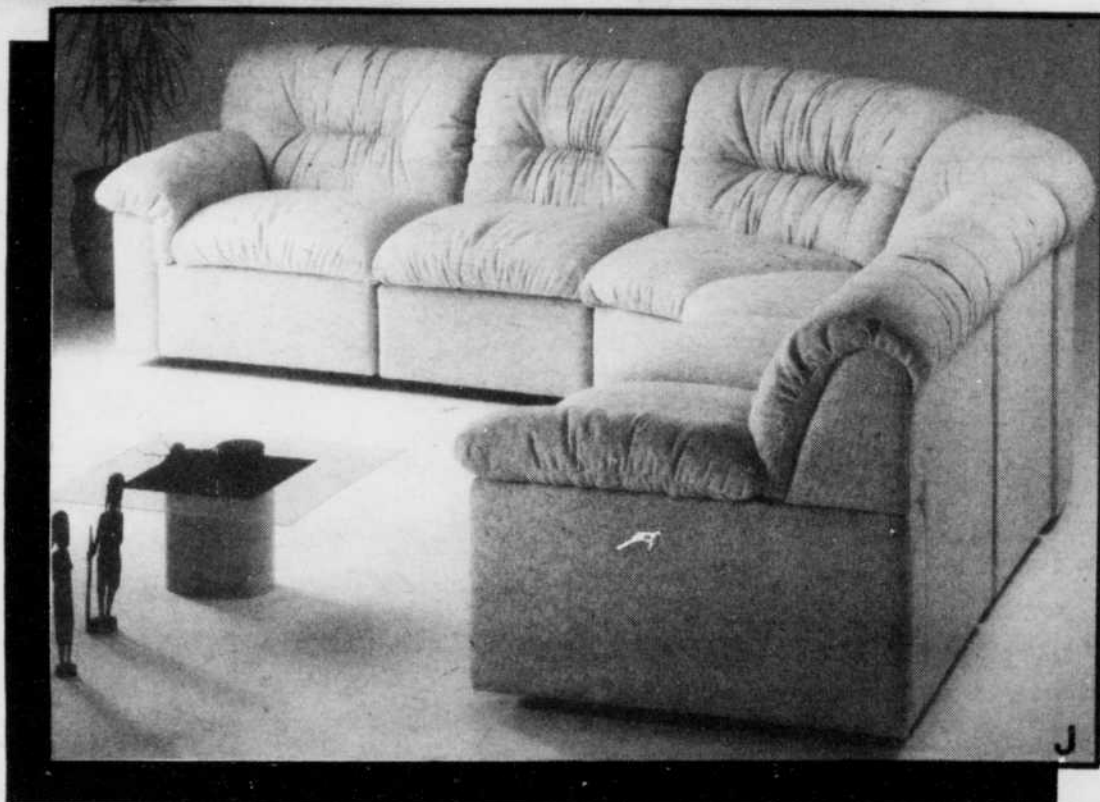

SKLAR

Sobriété des lignes, pureté du style. Un mobilier au charme traditionnel qui s'adapte à toutes les modes. Tissu résistant, garantie deux ans. Choix de dix-neuf couleurs.

- A. Canapé, tissu velours _____ **849 \$**
- B. Causeuse deux places, tissu velours _____ **649 \$**
- C. Bibliothèque élégante de marque Craftline _____ **1 259 \$**
- D. Table à café ovale, dessus vitré _____ **389 \$**
- E. Table de bout circulaire, dessus vitré _____ **279 \$**
- F. Téléviseur RCA 20 po commande à distance _____ **599 \$**
- G. Magnétoscope Hitachi trois têtes, commande à distance _____ **859 \$**
- H. Horloge grand-père Craftline _____ **1 099 \$**
- I. Lampe de table, choix de couleurs _____ **139 \$**
- J. Lampe sur pied, choix de couleurs _____ **199 \$**
- K. Canapé avec contours de bois, choix de couleurs _____ **1 069 \$**
- L. Fauteuil _____ **529 \$**
- M. Canapé à dossier capitonné, choix de couleurs _____ **759 \$**
- N. Fauteuil _____ **389 \$**

JAYMAR
*Une allure désinvolte et
 élégante pour votre intérieur,
 une touche de modernisme à
 votre confort.*

- A. Canapé trois places _____ **879 \$**
- B. Causeuse deux places _____ **719 \$**
- C. Bibliothèque en
 mélamine, trois sections,
 choix de couleurs
 - 1. Bibliothèque-bar, deux
 portes _____ **425 \$**
 - 2. Centre _____ **325 \$**
 - 3. Bibliothèque vitrée,
 deux portes _____ **390 \$**
- D. Télécouleur Téléfunken
 20 po commande à
 distance _____ **699 \$**
- E. Magnétoscope
 Téléfunken _____ **519 \$**
- F. Mini chaîne stéréo
 Hitachi, radio MA-MF,
 tourne-disque,
 magnétocassette _____ **1 099 \$**
- G. Table à café _____ **165 \$**
- H. Table de bout _____ **150 \$**
- I. Lampe de table _____ **139 \$**
- J. Canapé modulaire cinq
 pièces _____ **1 599 \$**
- K. Canapé-lit moderne _____ **799 \$**