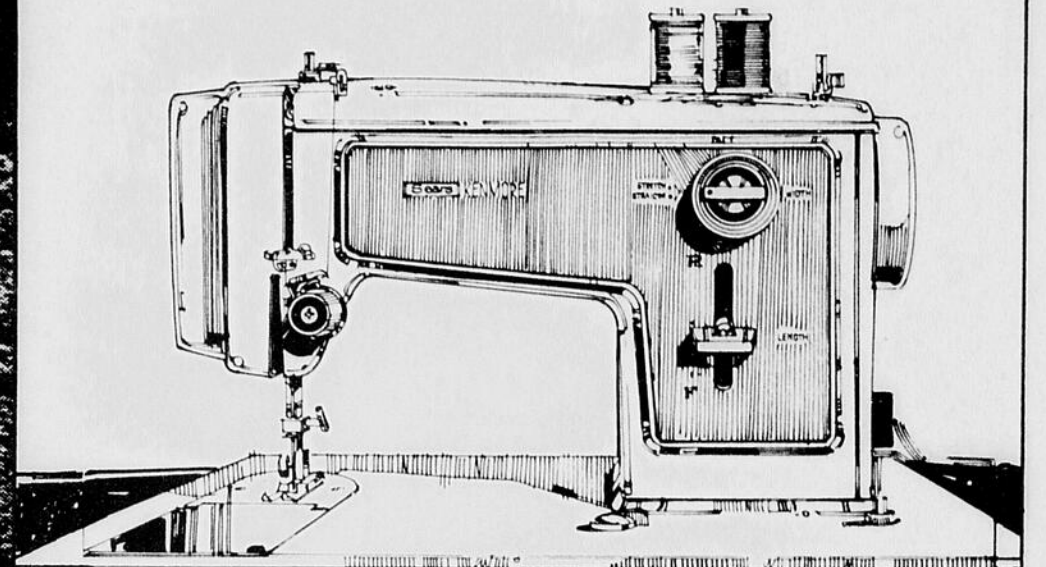

Procurez-lui des heures
de loisirs agréables
et économisez maintenant
et plus tard...

Rabais $40