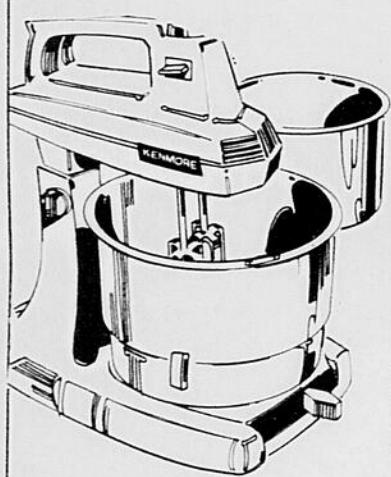

Batteurs "Kenmore" 16 vitesses

Rég.: $45.98

39⁹⁹

S'utilisant avec ou sans support plastique, fouets acier chromé, bols acier inoxydable, 1½ et 3 pintes.

Accessoires électriques — (Rayon 34)