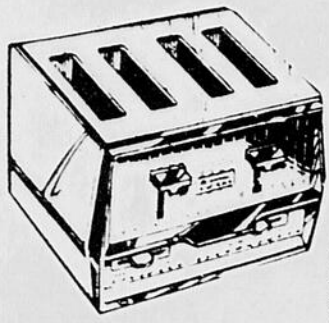

ARVIDA 548-8213
ALMA 668-8357
ROBERVAL 275-3722
DOLBEAU 276-0947

Sears

Grille-pain "Kenmore"

31⁹⁹

Rég.: \$36.98

De qualité supérieure, 9 degrés de chaleur, en acier chromé, 4 tranches à commande séparée, 2 éléments de 750 w.