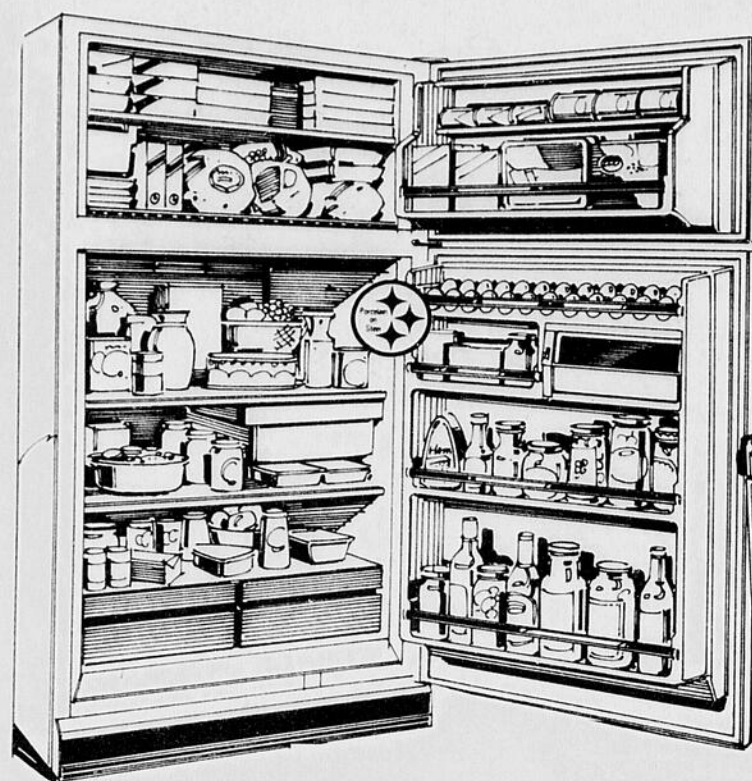

Réfrigérateurs économiques
15.1 pi. cu.

429⁹⁸

- Sans givre: pas besoin de dégivrage.
- Compartiment beurrier. Râtelier à oeufs.
- Congélateurs de capacité 140 livres.
- Contrôle de température séparé. # 55910.

Modèle 17.1 pi. cu. # 75910. $469.98 ch.

Appareils ménagers — (Rayon 46)