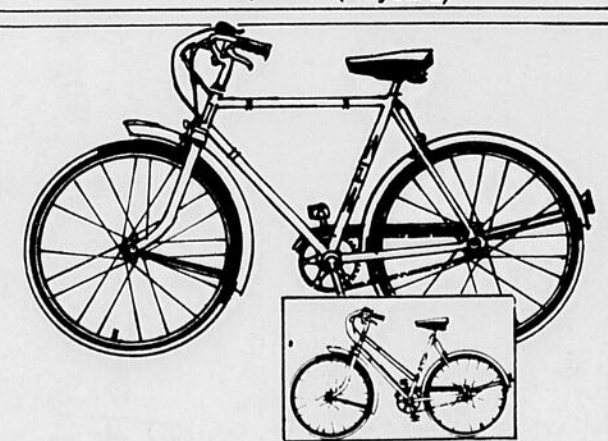

Bicyclettes 3 vitesses

$69⁹⁹

Changement de vitesses "Shimano", freins à mâchoires. Réflecteurs de pédales. Pneus: 26" x 1 3/8", à parois noires, cadre rouge. Dames #067 427 227. Hommes #067 427 226.

Sport — (Rayon 6)