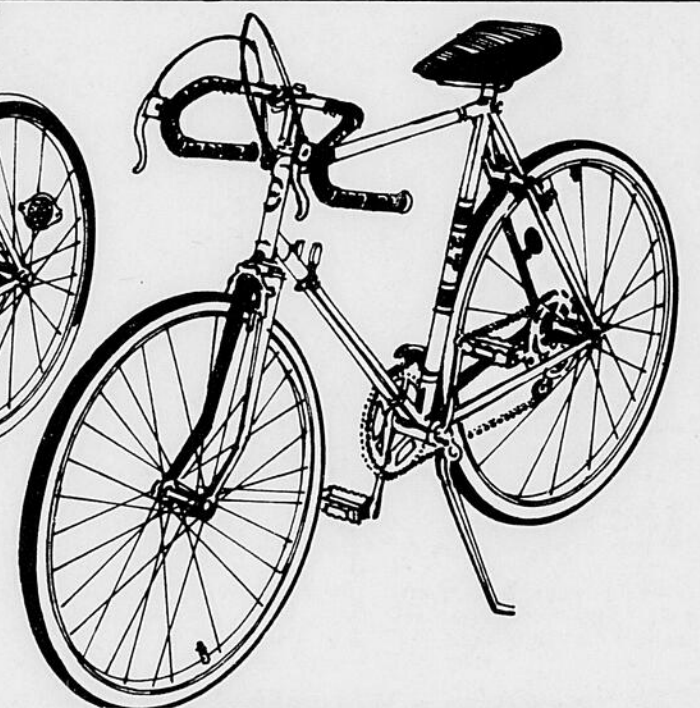

Bicyclettes 10 vitesses

Rabais $10.00

$94⁷⁷ Rég.: $104.98

Economisez sur une bicyclette 10 vitesses, 21", pour garçons. Pneus: 27" x 1 1/4" flanc noir, dérailleur "Shimano". Réflecteurs de pédales. #067 427 770. Sport — (Rayon 6)