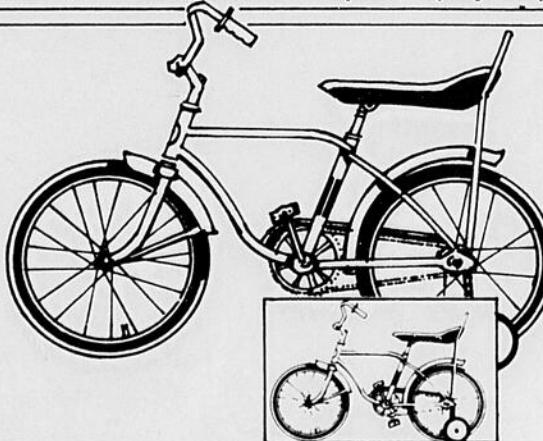

TENTES ACAPULCO, 9' x 15'. Pour 6 à 8 adultes. #75037. Rég.: \$309.98 \$249.98

TENTES ACAPULCO, 9' x 18'. Pour 8 à 10 adultes. #75038. Rég.: \$339.98 \$279.98

Bicyclettes 10 vitesses

Rabais \$10.00

\$99⁹⁸ Rég.: \$109.98

Bicyclettes 24", 10 vitesses, de luxe, pour garçons. Dérailleur de précision "synchronisé" pour un changement souple de vitesses. Pneus: 24" x 1 3/8" à flanc noir. #067 427 487. Sport — (Rayon 6)

Bicyclettes 10 vitesses

Rabais \$10.00

\$94⁷⁷ Rég.: \$104.98

Economisez sur une bicyclette 10 vitesses, 21", pour garçons. Pneus: 27" x 1 1/4" flanc noir, dérailleur "Shimano". Réflecteurs de pédales. #067 427 770. Sport — (Rayon 6)

Bicyclettes 16" unisexes

\$56⁹⁸

Pour garçons ou filles, jusqu'à 40", cadre en "U" 2 barres. Fourche robuste, guidon surélevé mais moins que la plupart des autres bicyclettes pour meilleur contrôle. #427809.