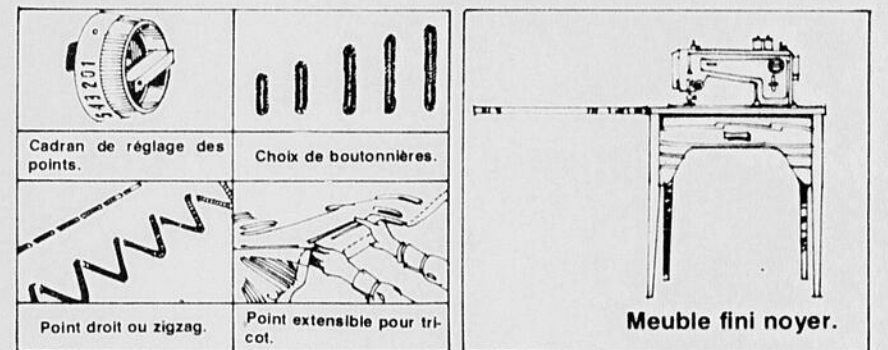

Tapis — (Rayon 37)

Procurez-lui des heures
de loisirs agréables
et économisez maintenant
et plus tard...

Rabais \$40

3 jours seulement
Jeudi, Vendredi, Samedi

Machine à coudre Kenmore
à point extensible
séparément coûterait \$219.98