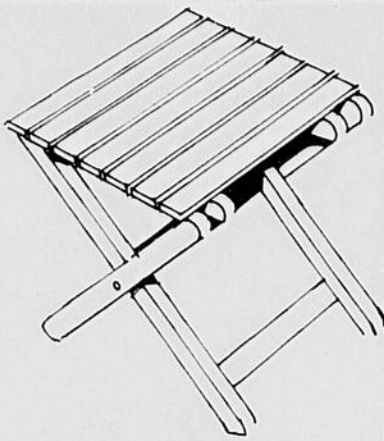

Tabourets pliants

3⁴⁹
ch. Rég.: \$3.99

Construction bois dur poli. Idéal pour le camping ou la maison. Hauteur: 13". #11.401.

Sacs de couchage
4 saisons

Rég.: \$29.98
19⁹⁹
ch.

Rembourrage, 100% polyester Du Pont Dacron II. Se roulent et prennent peu de place. Sèchent vite. Doublure flanelle de coton. #40412.