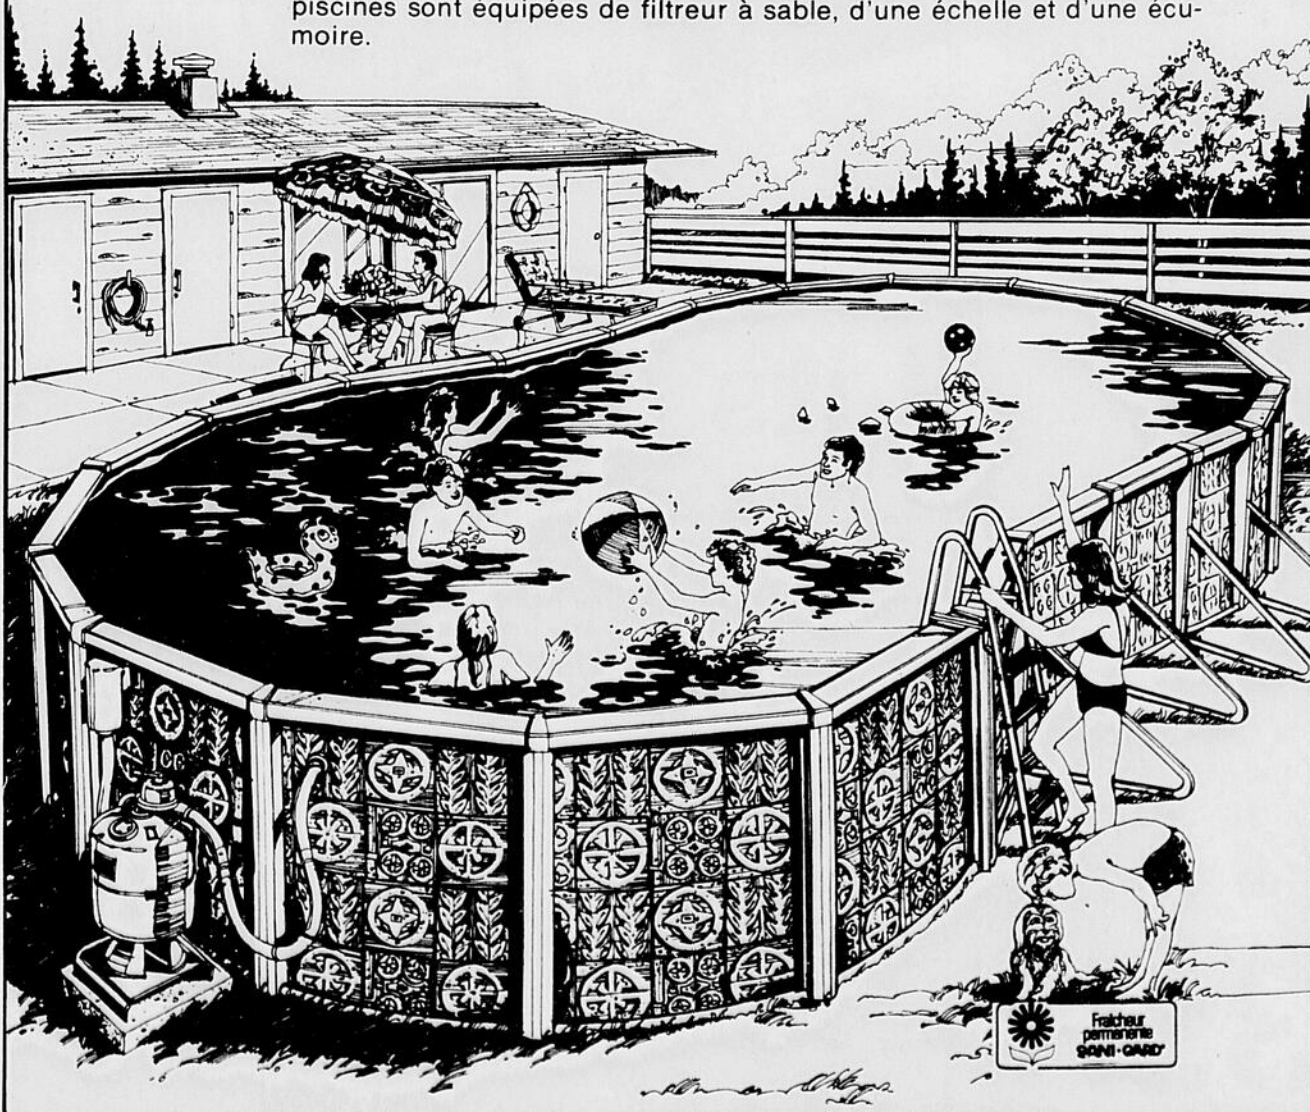

Appareils ménagers — (Rayon 26)

Sears

Concours
Fête des Mères

GAGNEZ UNE

BAGUE A DIAMANTS

La gagnante pourra se mériter une bague à diamants d'une valeur certifiée de \$700.

- Pas d'achat requis.
- Tirage le 8 mai vers 16 h. 30 à votre magasin Sears.

VENTE PRE-SAISON DE PISCINES

Economisez \$200.00 sur une piscine 31½' x 18' x 15'. Régulièrement vendue: \$1,899.98
Sears vous l'offre à un bas prix de

\$1,699⁹⁸

Piscines de construction solide en acier fini émail cuit. Toile de vinyle traitée Sani-Guard profondeur 48". Ces piscines sont équipées de filtreur à sable, d'une échelle et d'une écumoire.