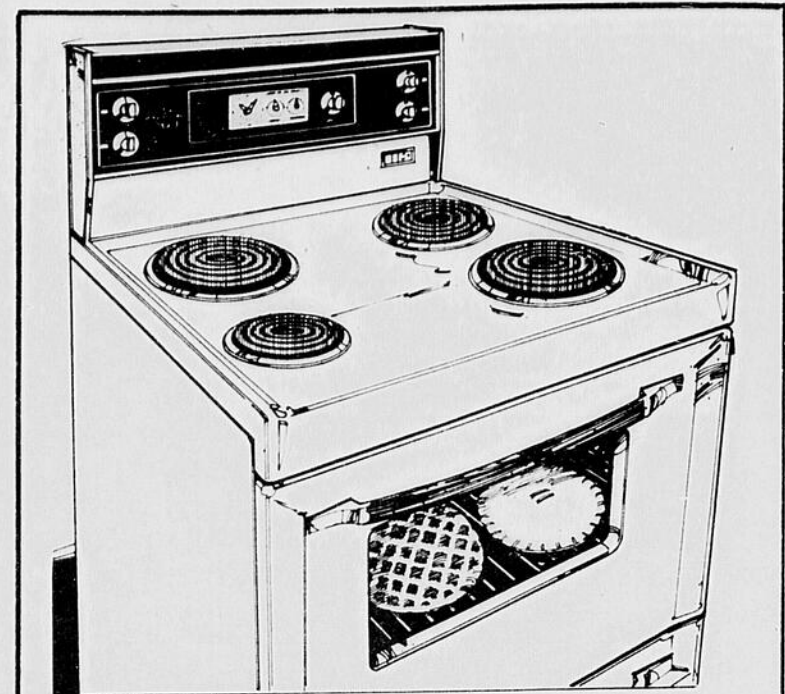

Modèle 17.1 pi. cu. # 75950. \$579.98 ch.

Réfrigérateurs économiques
15.1 pi. cu.

429⁹⁸

- Sans givre: pas besoin de dégivrage.
- Compartiment beurrier. Râtelier à oeufs.
- Congélateurs de capacité 140 livres.
- Contrôle de température séparé. # 55910.

Modèle 17.1 pi. cu. # 75910. \$469.98 ch.

Appareils ménagers — (Rayon 46)

Cuisinières Kenmore
"Mark III"

339⁹⁸ ch.

- Modèle de luxe à dos avec fluorescent.
- 4 éléments amovibles à contrôle progressif de chaleur.
- Grande porte avec fenêtre et éclairage intérieur.
- Lumières-témoins.
- Minuterie, four et prise programmés.
- Grilloir à chaleur variable.
- Four à nettoyage continu. # 22R 466 060.