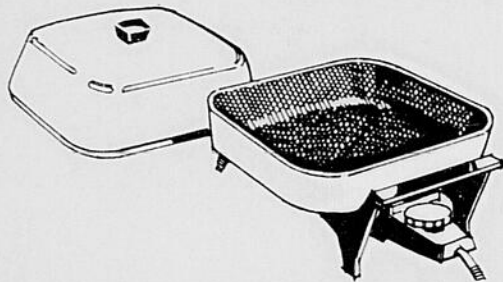

ARVIDA 548-8213
ALMA 668-8357
ROBERVAL 275-3722
DOLBEAU 276-0947

Sears

Grille-pain "Kenmore"

31⁹⁹

Rég.: \$36.98

De qualité supérieure, 9 degrés de chaleur, en acier chromé, 4 tranches à commande séparée, 2 éléments de 750 w.

Accessoires électriques — (Rayon 34)

Mélangeurs "Kenmore"

36⁹⁸

10 vitesses, transistorisés, lame acier inoxydable, 28 (avocat), 35 (gold). # 68730.

Accessoires électriques — (Rayon 34)

Poêlons électriques "Kenmore"