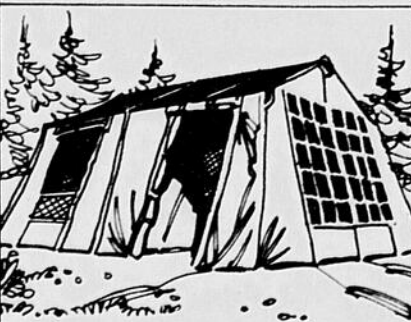

Tentes bungalow

229⁹⁸
ch.

Pour 4 personnes. Chambre et, salle à dîner séparées. Monture intérieure. En coton. #75 054.