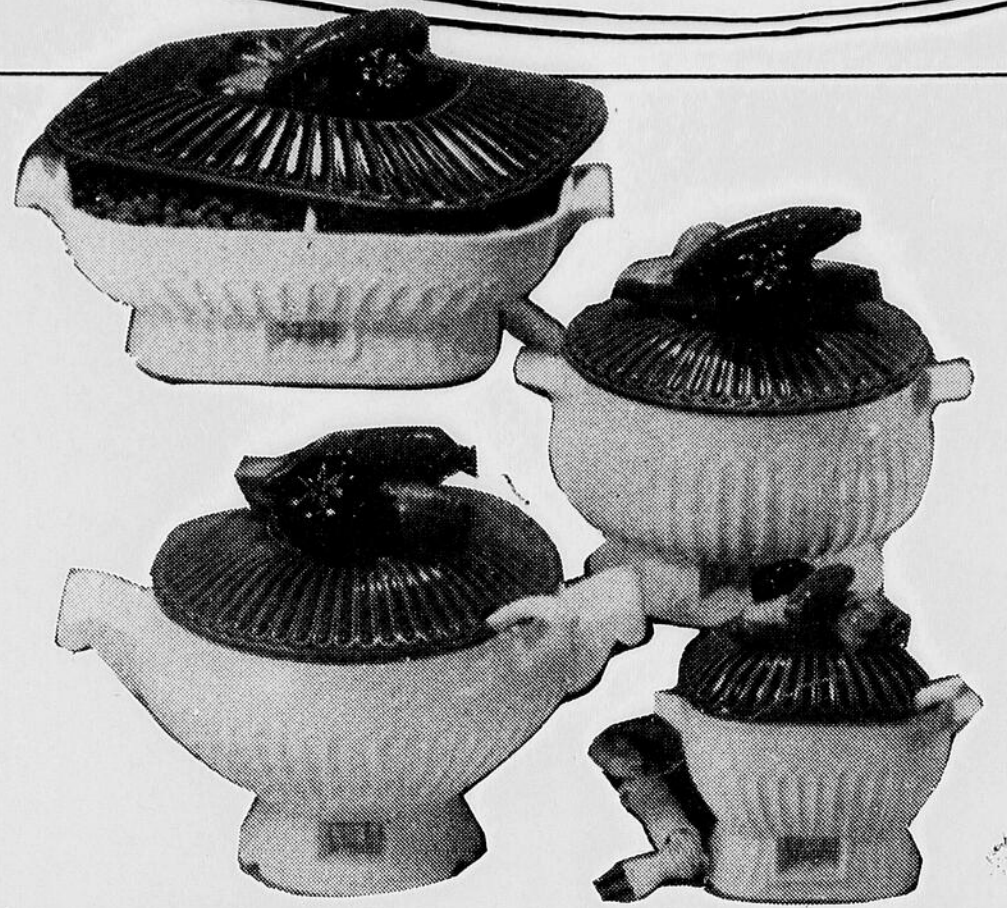

Récipients chauffants

Rég.: $32.99

Légumiers à compartiments, cordons blancs amovibles, 40 watts, 120 v, porcelaine blanche, blanc et vert, 13 x 9½ x 6½ haut. # 85662.

Récipients chauffants

Rég.: $21.99

Casseroles rondes, plats tout usage, cordons blancs amovibles, 40 watts, 120 v, porcelaine blanche, blanc et vert, 9½ x 9 x 8½ haut. 8 diam. # 85664.

Récipients chauffants

Rég.: $23.99

Soupières avec louches, pratiques pour toute occasion, cordons blancs amovibles, 40 watts, 120 v, porcelaine blanche, blanc et vert, 12½ x 9¼ x 9½ diamètre. # 85663.

Récipients chauffants

Rég.: $12.99

Saucières avec louches, idéales pour sauce et fondue chocolat, cordons blancs amovibles, 40 watts, 120 v, porcelaine blanche, blanc et vert, 7 x 4½ x 7½ haut. # 85665.

Cadeaux — (Rayon 21)

29⁹⁹
16⁹⁹
19⁹⁹
8⁹⁹