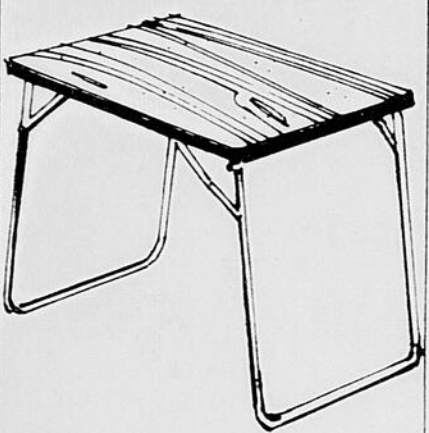

Tabourets pliants

3⁴⁹
ch. Rég.: \$3.99

Construction bois dur poli. Idéal pour le camping ou la maison. Hauteur: 13". #11.401.

Sacs de couchage
4 saisons

Rég.: \$29.98
19⁹⁹
ch.

Rembourrage, 100% polyester Du Pont Dacron II. Se roulent et prennent peu de place. Sèchent vite. Doublure flanelle de coton. #40412.

Tables pliantes

15⁹⁸
ch.

Dessus fini veiné bois. Pieds chromés. Dimensions: 22" x 31 1/2" x 25 1/2". #41415.

Toilettes

18⁹⁹
ch. Rég.: \$19.98

En polyéthylène robuste. Avec contenant amovible incorporé, à jeter. #44011.