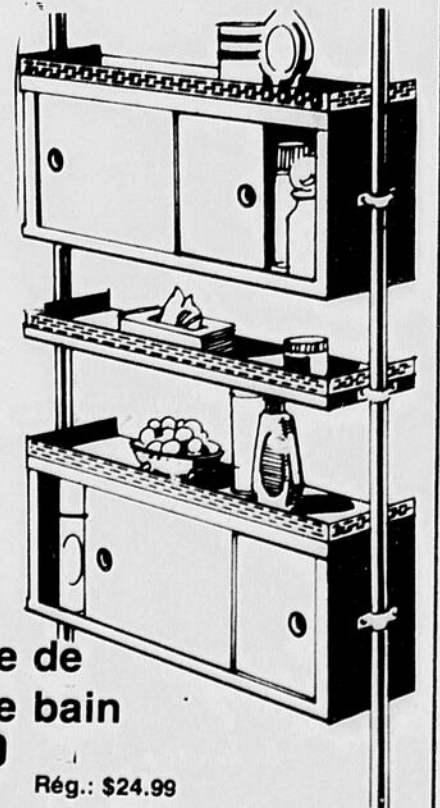

Etagère de salle de bain

$19⁹⁹

ch. Rég.: $24.99

Etagère pratique avec 2 armoires fermées et une tablette. Monture latérale en acier tubulaire chromé. Ton or ou blanc. #96R 429 222.

SERVIETTES à motif floral

SPECIAL: $2⁷⁷

ch. (serviette de bain)

Serviette de ratine 100% coton très absorbante.

Serviettes à main

$1³³

ch.