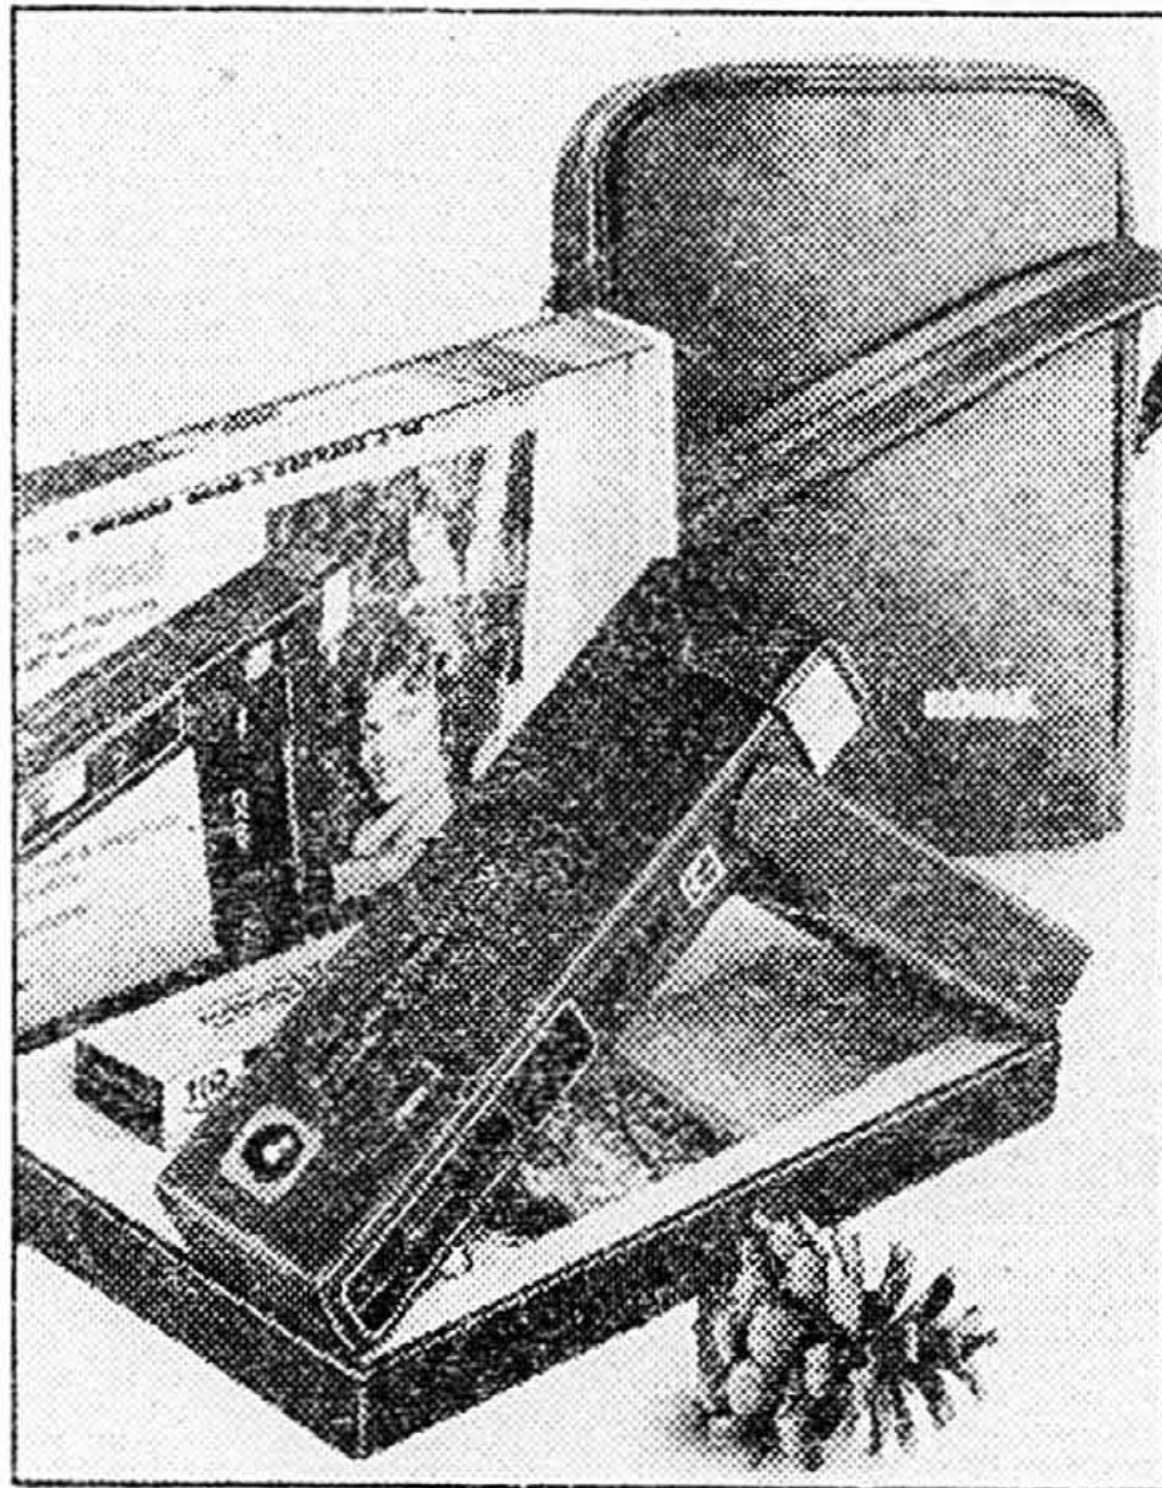

Jolie

Appareil-photo Kodak Ektralite 600 Spécial

12-1. Flash électronique Sensalite® intégré. Lentille 2:1, télé-photo 22mm à 44 mm, ouverture f/8. Inclut un rouleau de film Kodacolor II 24 posns, une pile 9V, un manuel d'instructions, un étui et un coupon pour un développement gratuit.

69⁹⁹
ch.