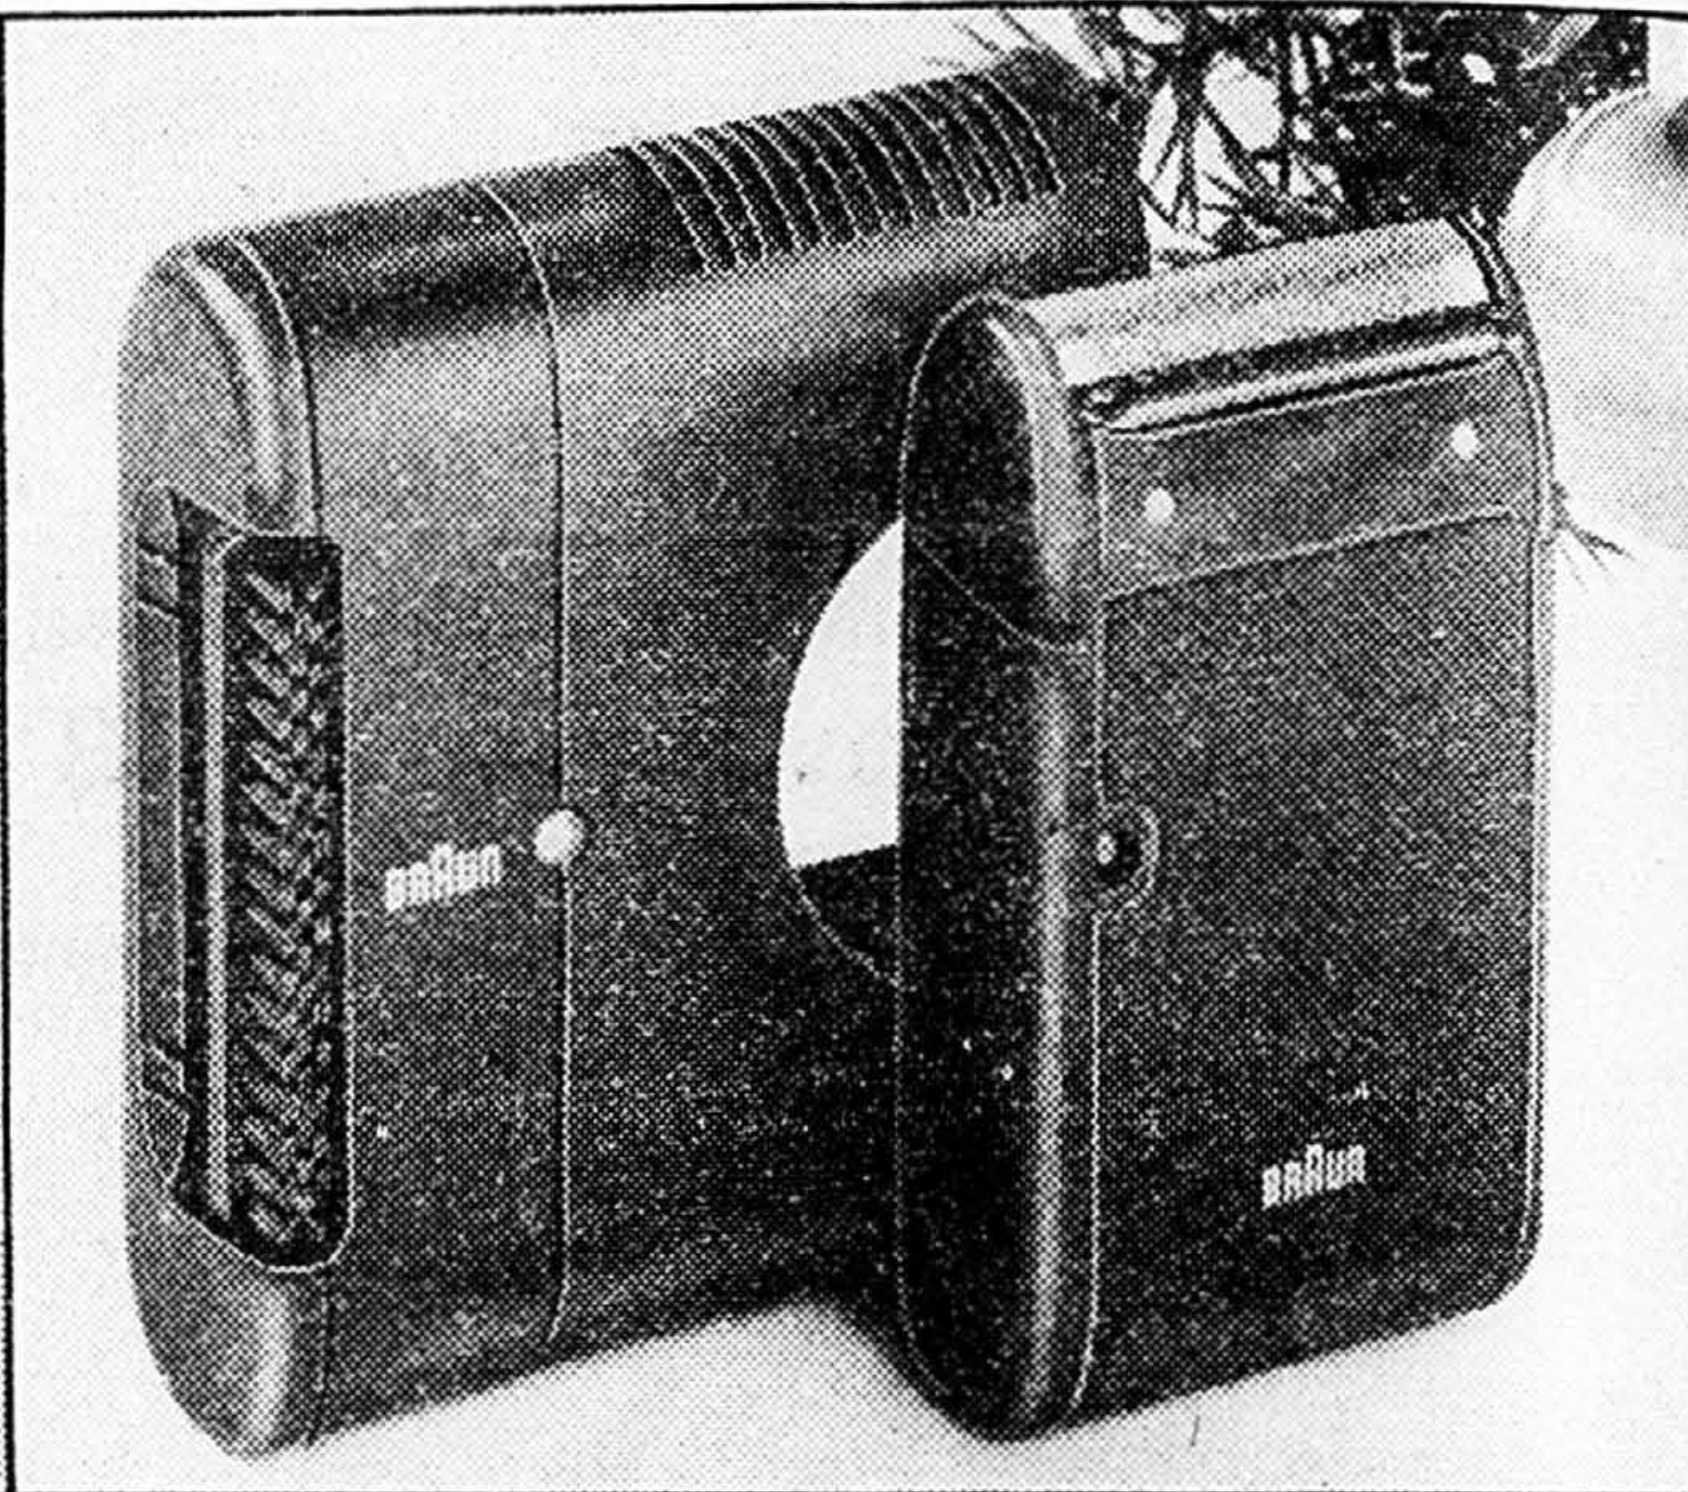

Rasoir Braun pour hommes

2-2. Avec système de rasage à synchronisation. Tête platinée. Interrupteur 2 positions pour rasage et taille-favoris. Etui de voyage en plastique. Double voltage. Garantie de 3 ans. Modèle 727.

39⁹⁹
ch.