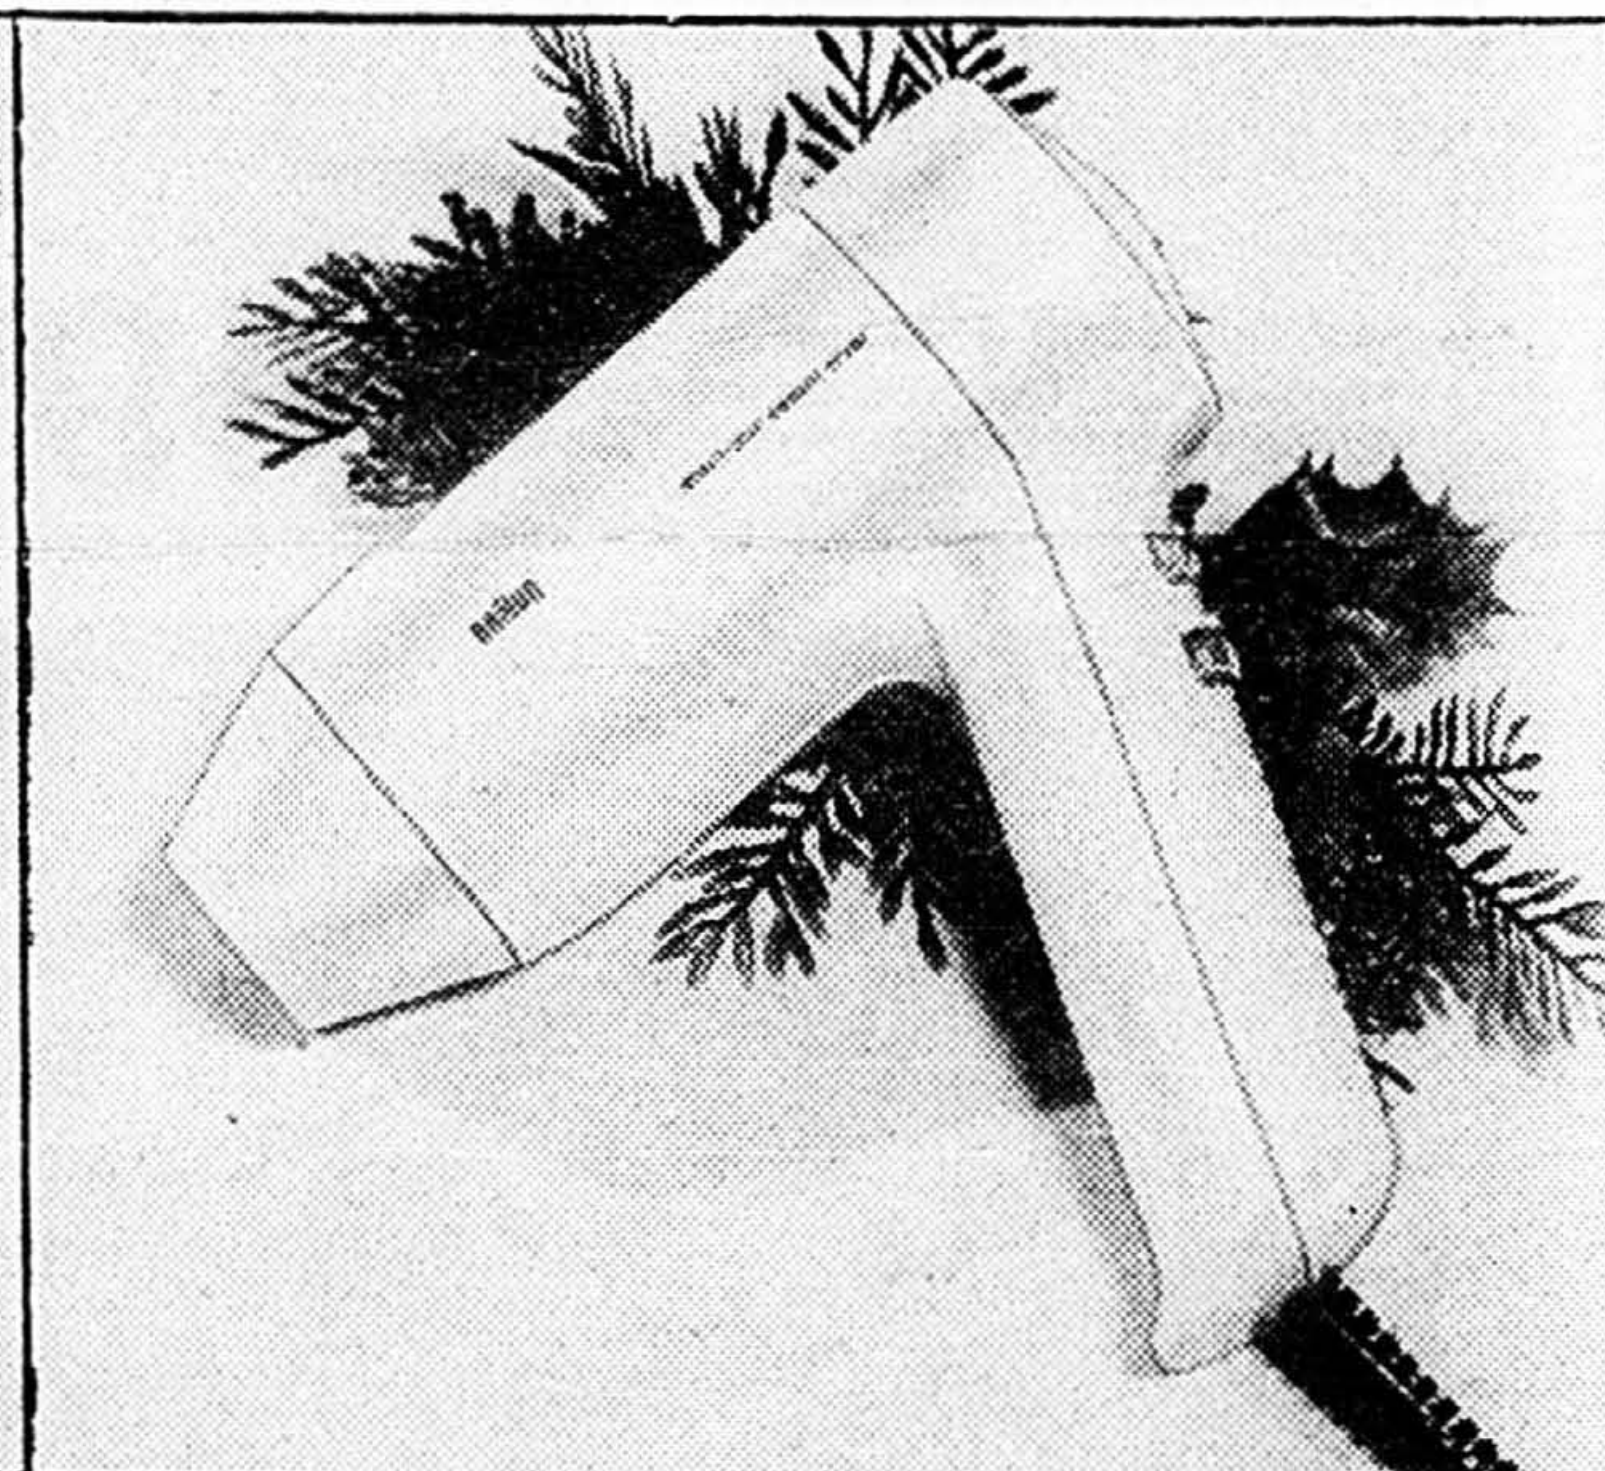

Séchoir compact de Braun

2-4. Modèle d'une puissance de 1400 watts. 2 contrôles distincts de chaleur et de concentration d'air. Régulateur électronique de chaleur. Modèle 1400.

34⁹⁹
ch.

Rayon 770, rez-de-chaussée, centre-ville et dans toutes les succursales.

BRAUN