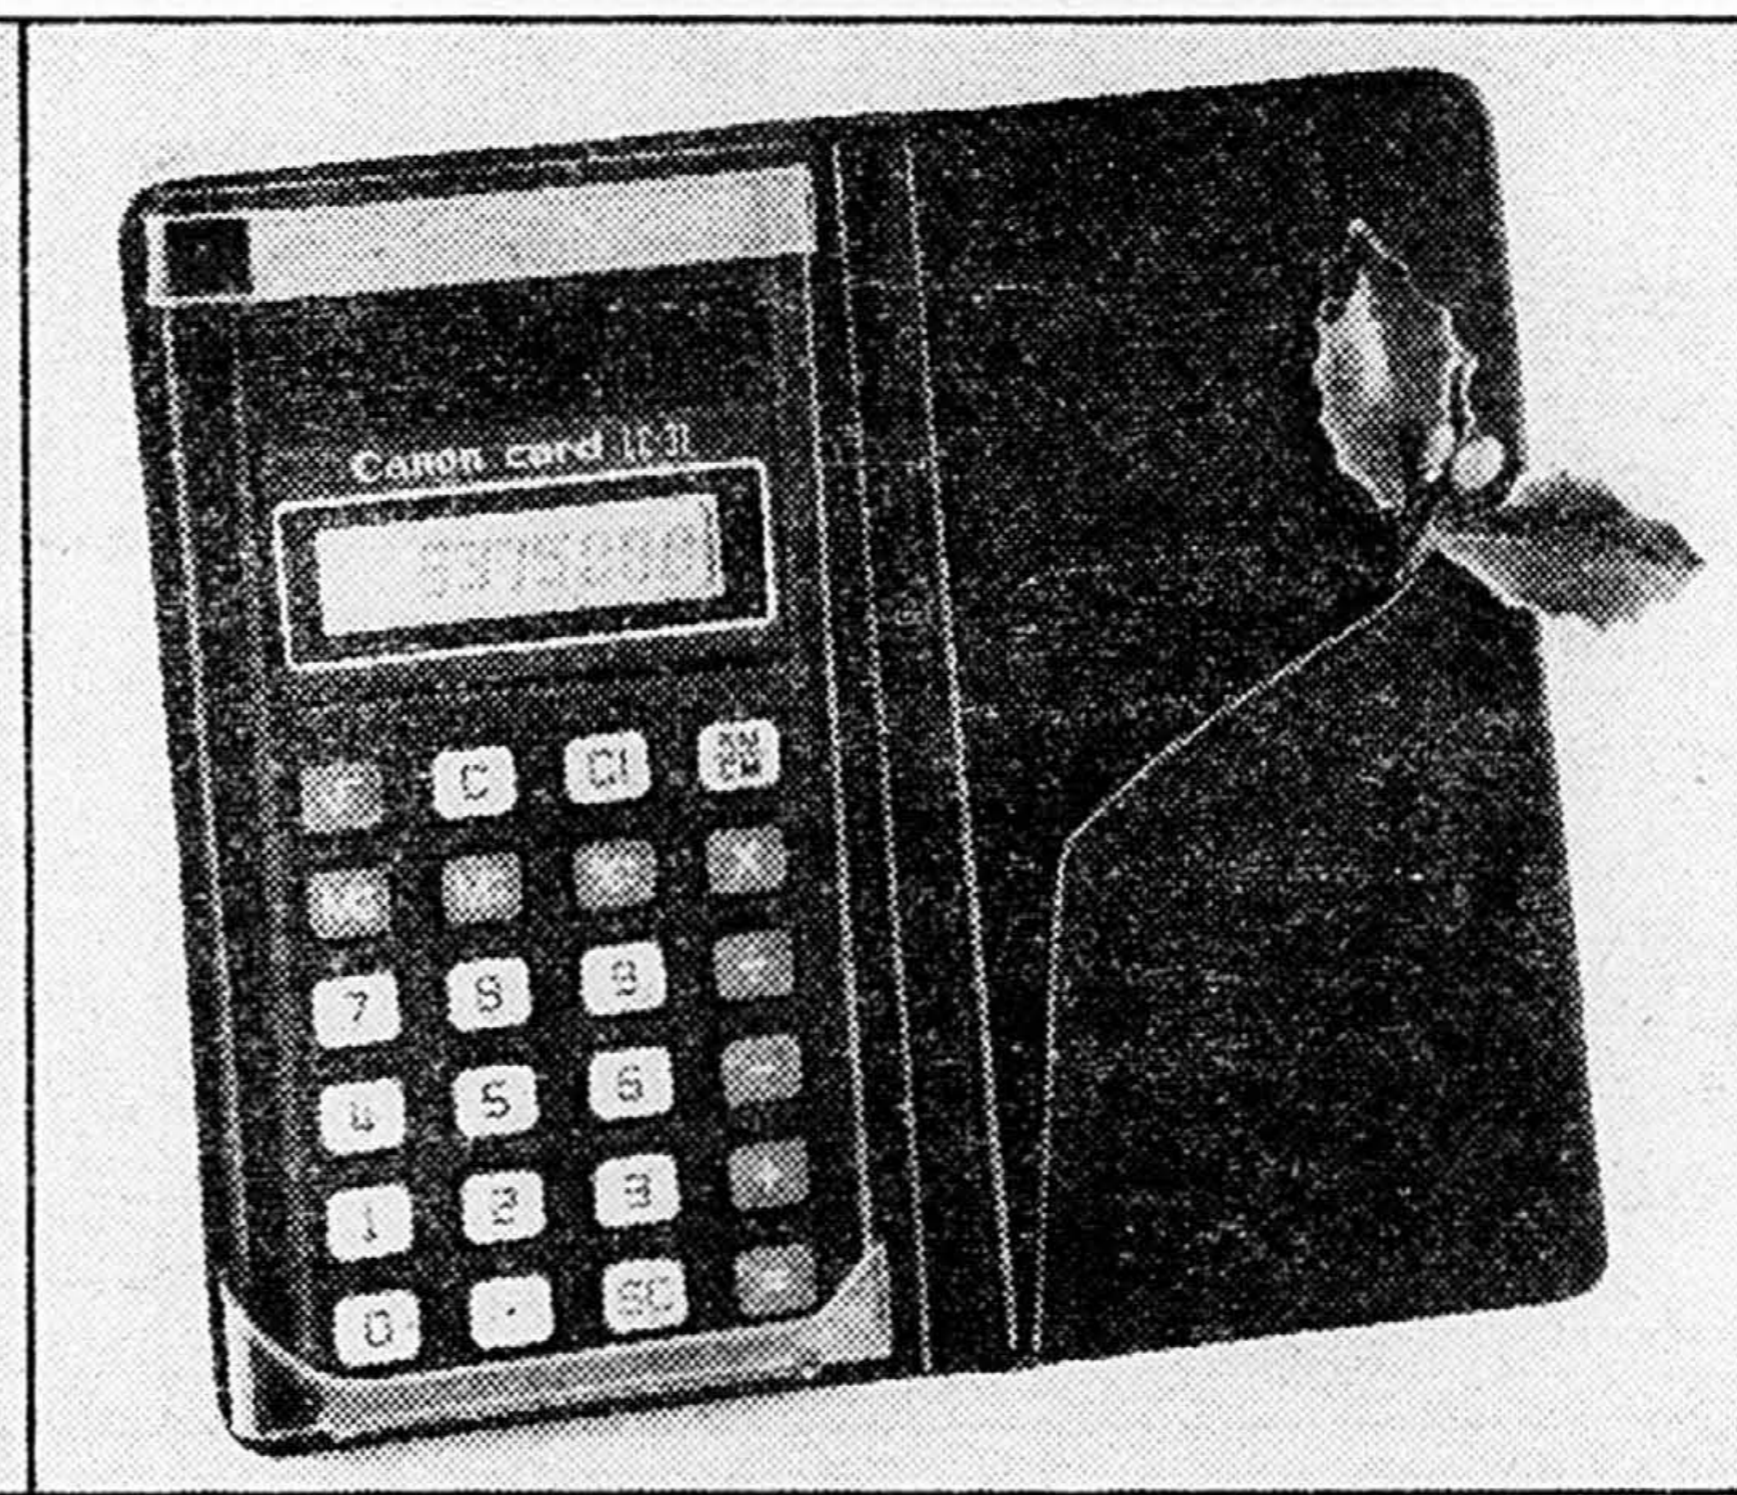

Calculatrice LC-31 de Canon

9-4. Modèle de poche, affichage par cristaux liquides à caractères gras de 8 chiffres. Aide-mémoire, touche pour pourcentage et pour racine carrée. 2 piles AAA et étui inclus.

16⁹⁹ ch.

Rayon 706, niveau du métro, centre-ville et dans toutes les succursales.

CANON