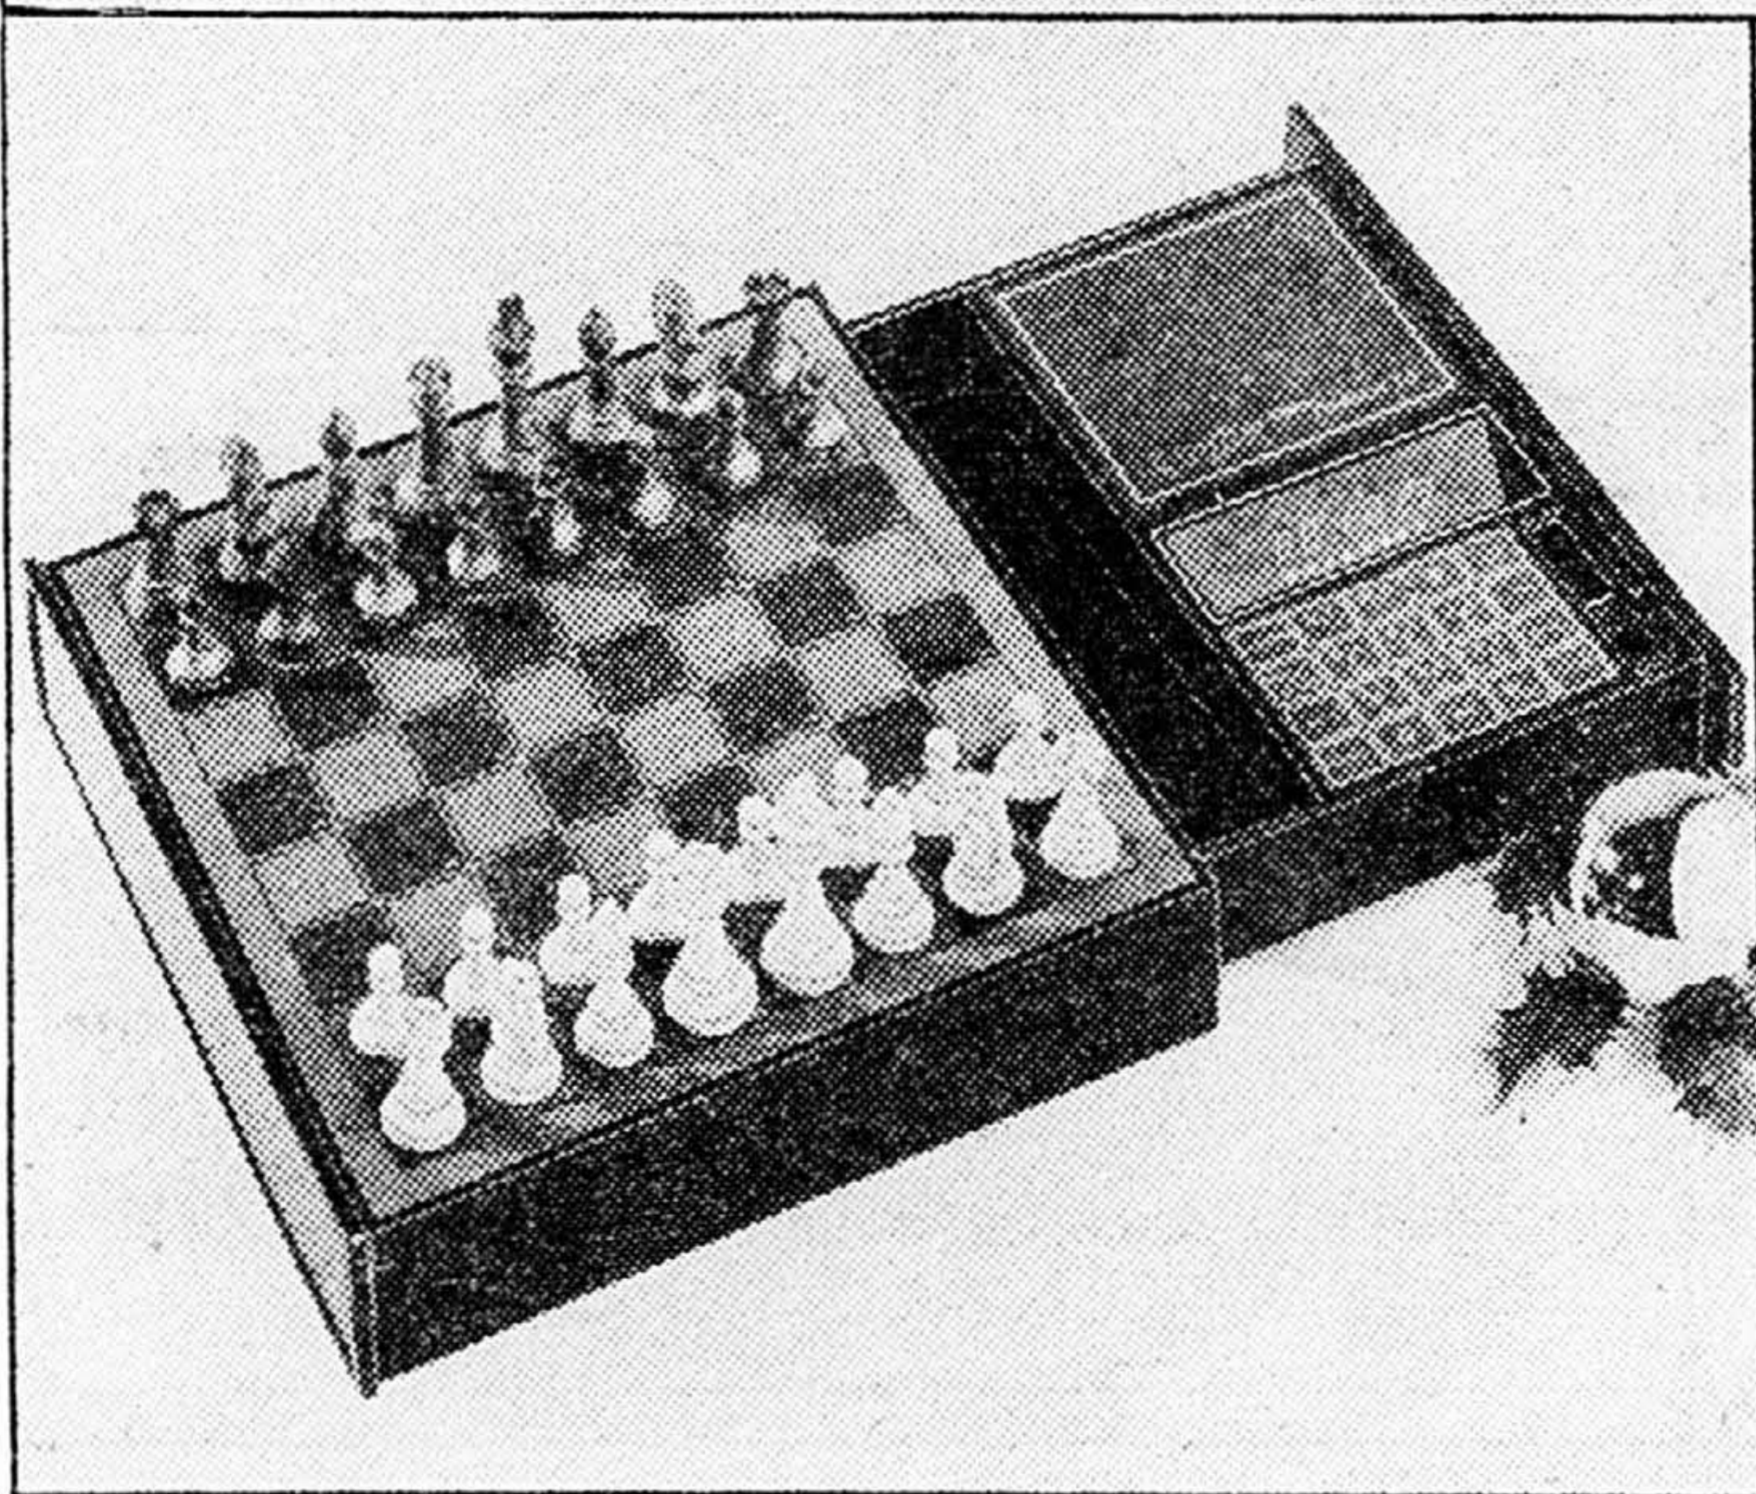

Jeu modulaire électronique

14-2. Sélectionnez le jeu que vous désirez en déplaçant le module de sélection. Pléiade de jeux dont un programme d'échecs Boris 2.5 que vous pouvez programmer à différents niveaux. Du plaisir garanti pour jeunes et grands.

749⁹⁹ ch.