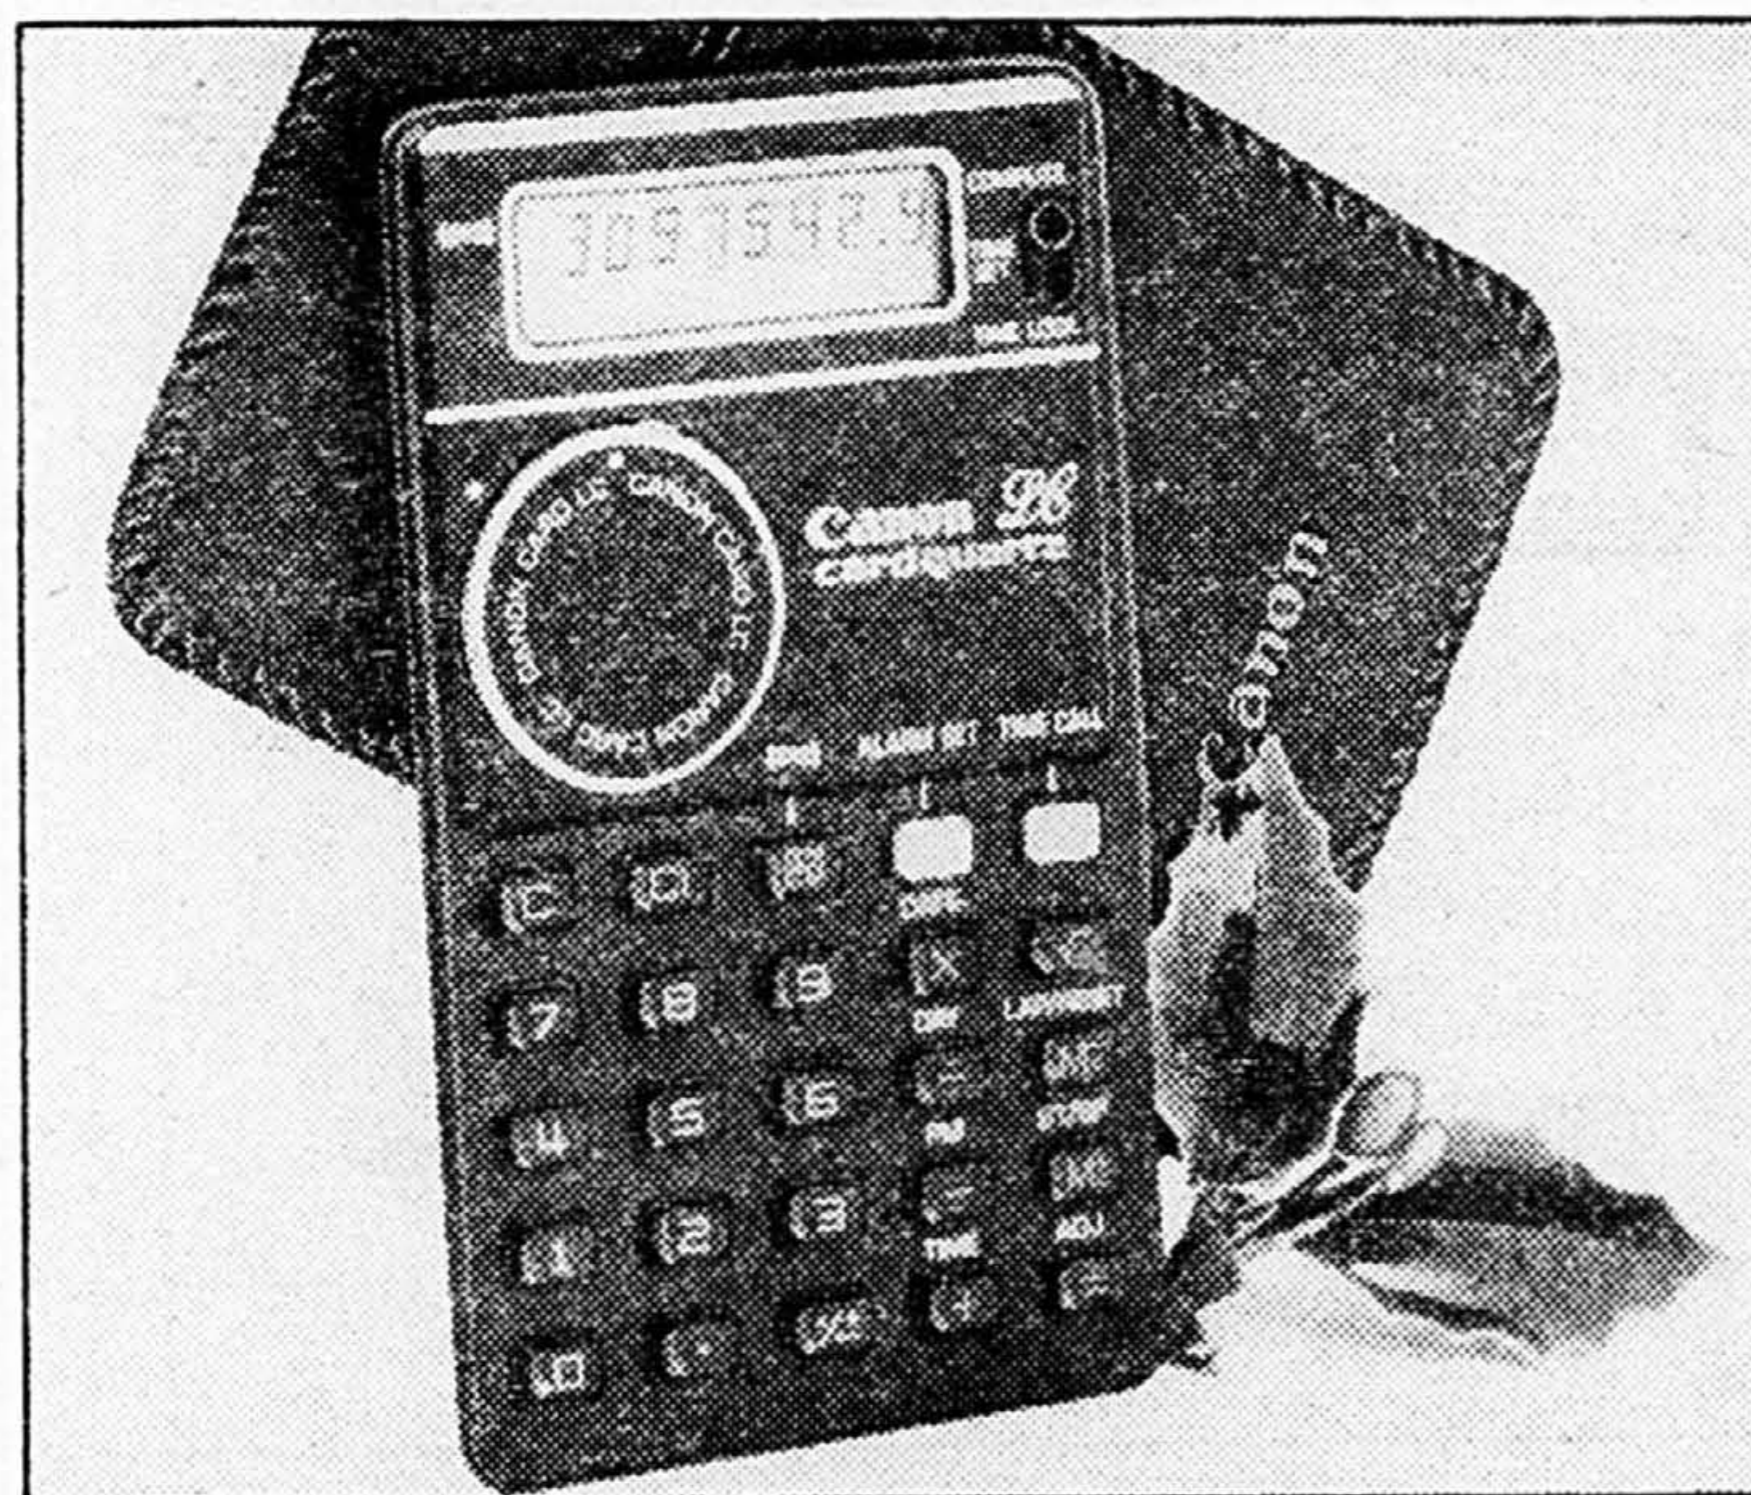

Calculatrice calendrier/minuterie LC-61T de Canon

9-3. Modèle à affichage pour heures/dates/jours/am et pm/indicateur de secondes clignotant. Système d'alarme: signal électronique. Fonctions arithmétiques de base, racine carrée, mémoire, pourcentage et réciproque. Pile et étui inclus.

44⁹⁹ ch.