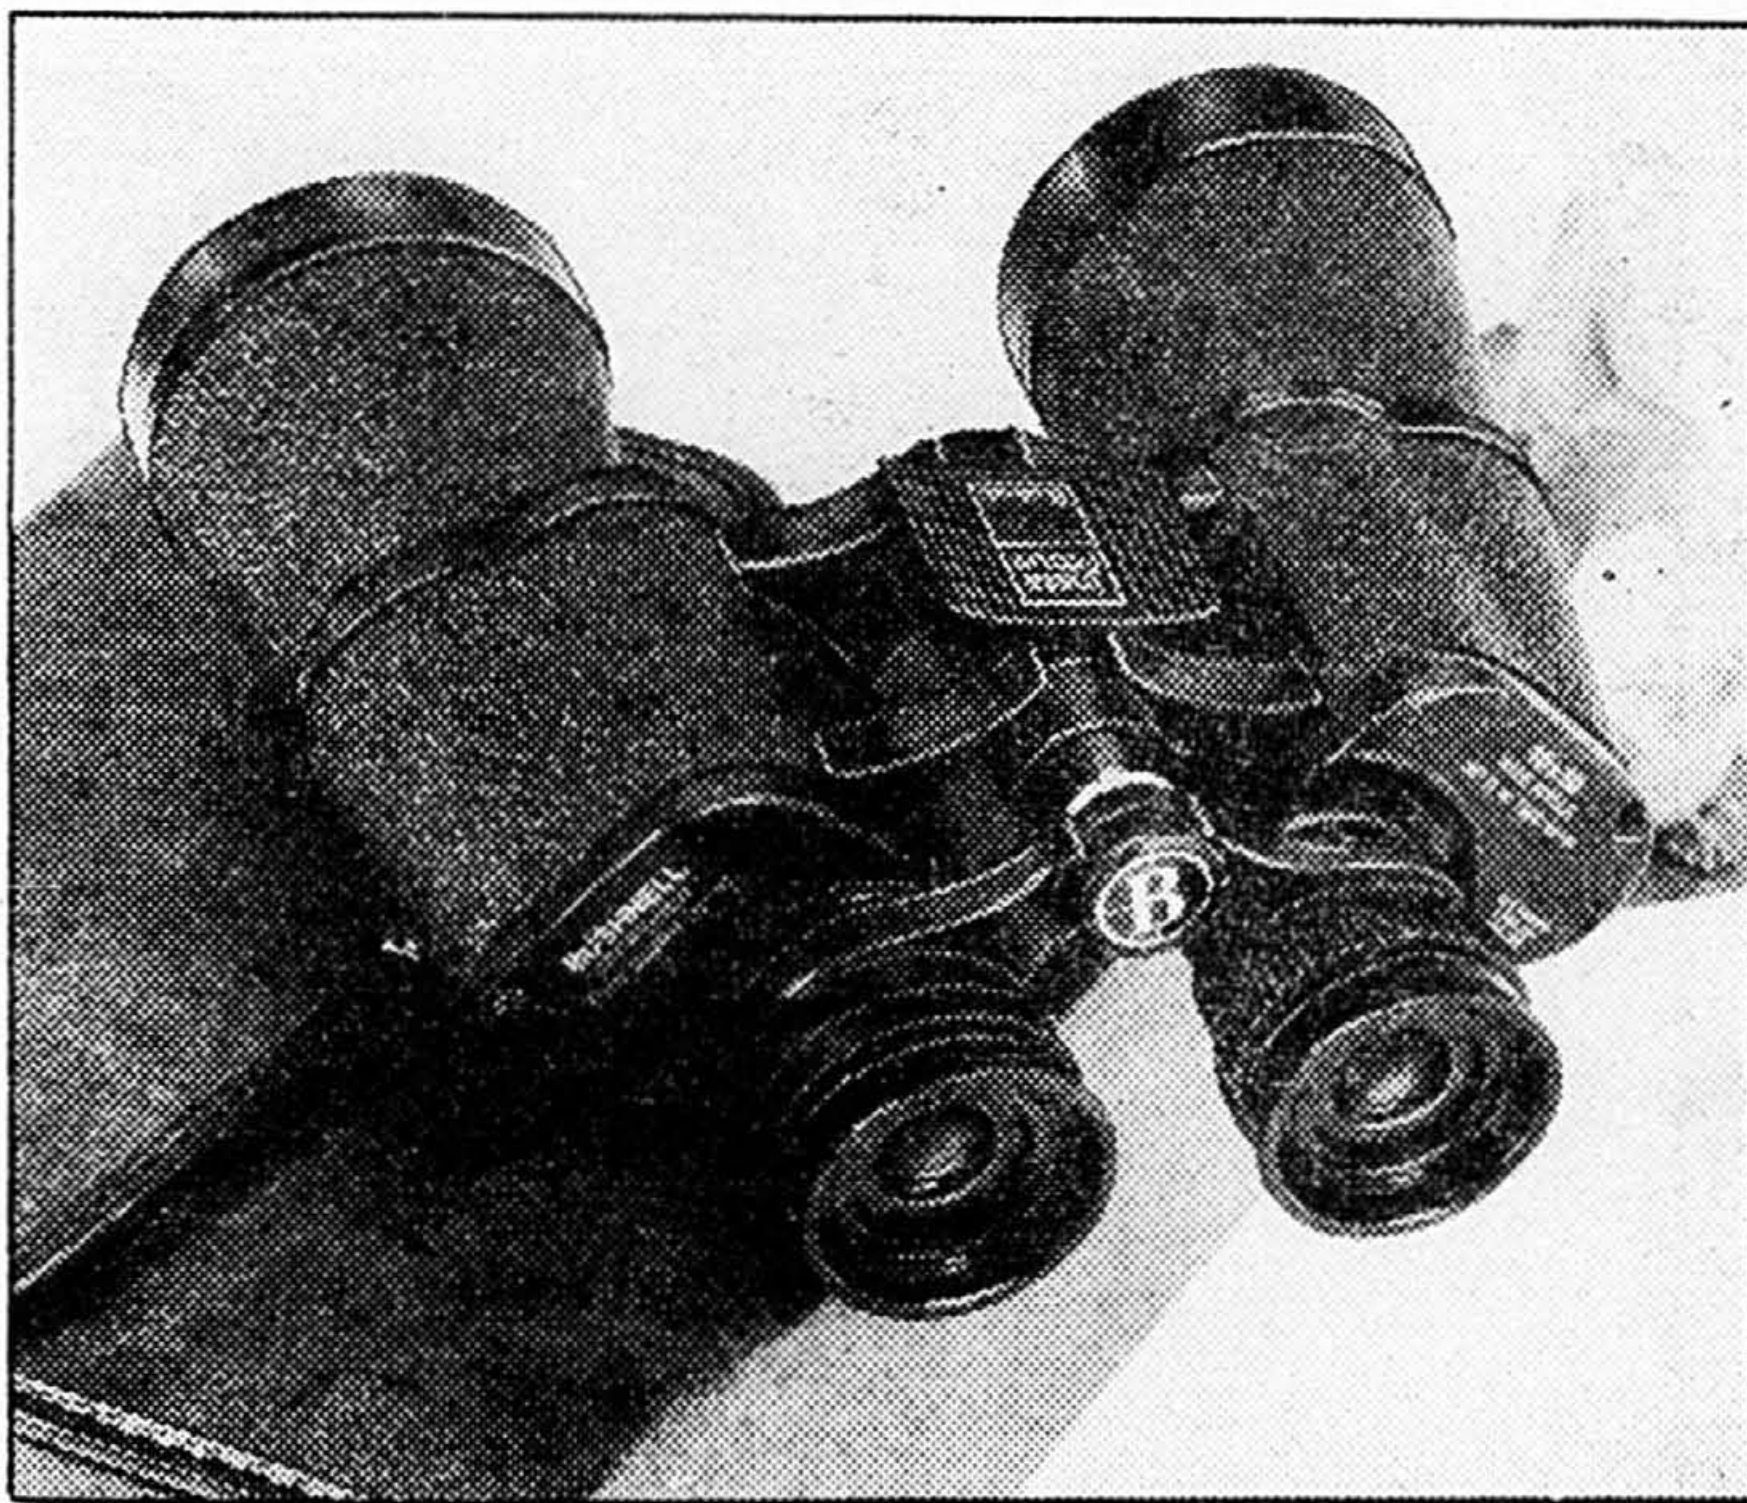

Jumelles 10 sur 50 Bushnell

13-3. Modèle 50 mm à puissance 10. Idéal pour les longues distances. Mise au point instantanée. Présenté avec bandoulière pratique et étui.

74⁹⁹
ch.

Jumelles 8 sur 40 mm Bushnell

13-4. Super grand angle. Distance 473 pieds par 1000 verges. Mise au point instantanée. Comprend bandoulière et étui.

64⁹⁹
ch.

Achats en magasin seulement. Rayon 714, rez-de-chaussée, centre-ville et dans toutes les succursales.

BUSHNELL