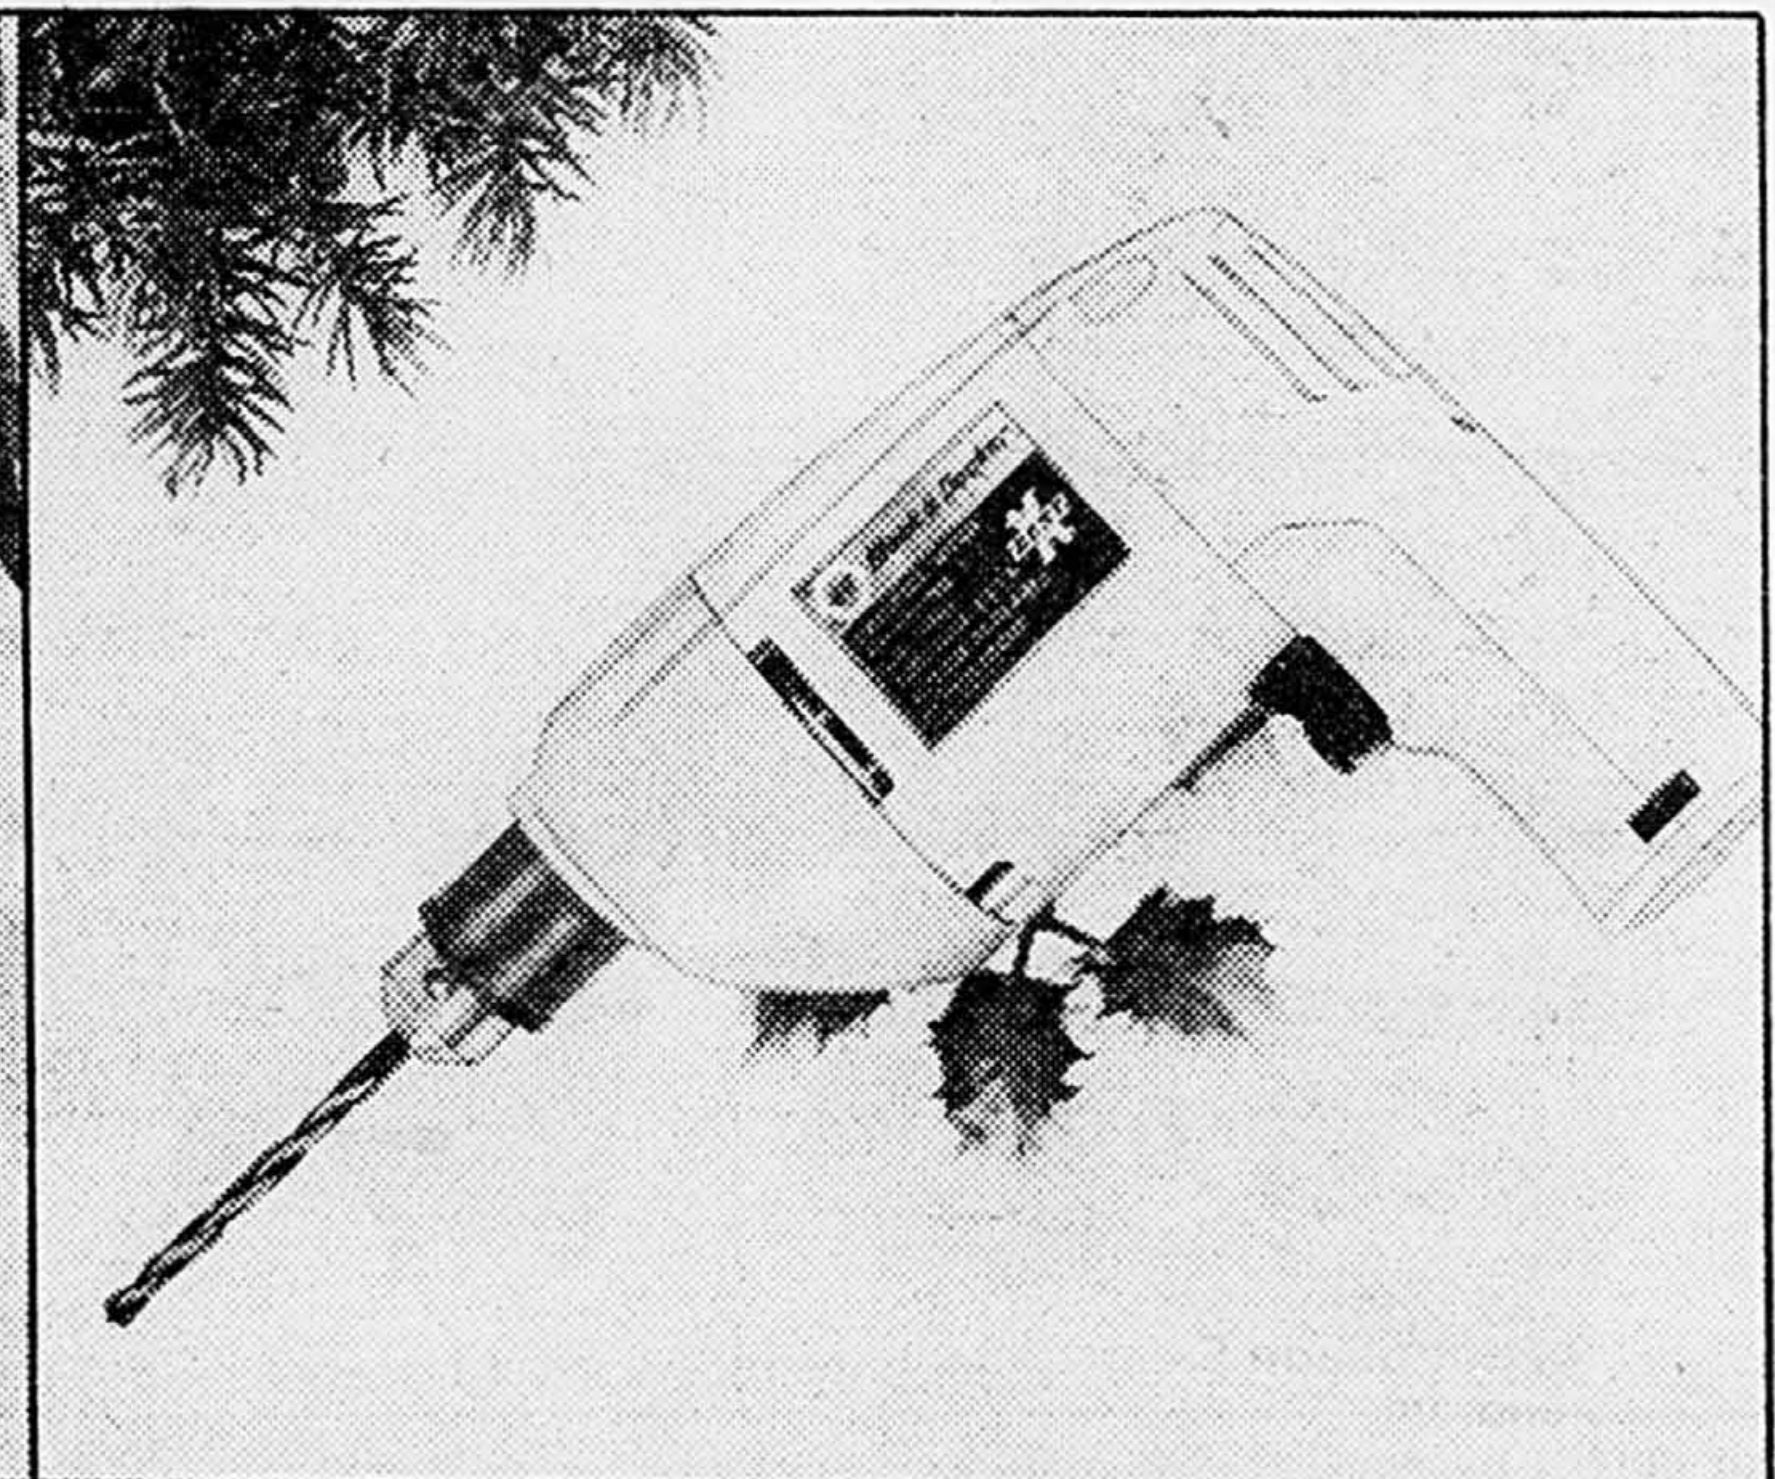

Perceuse 3/8" Black & Decker

16-6. Une perceuse capable des plus durs travaux! Perce aussi bien le bois, le métal ou la maçonnerie. Inclut un solide étui, des accessoires de sablage et de polissage. Modèle 7191-04.

39⁹⁹ ch.

Rayon 781, au quatrième, centre-ville et dans toutes les succursales.

BLACK & DECKER