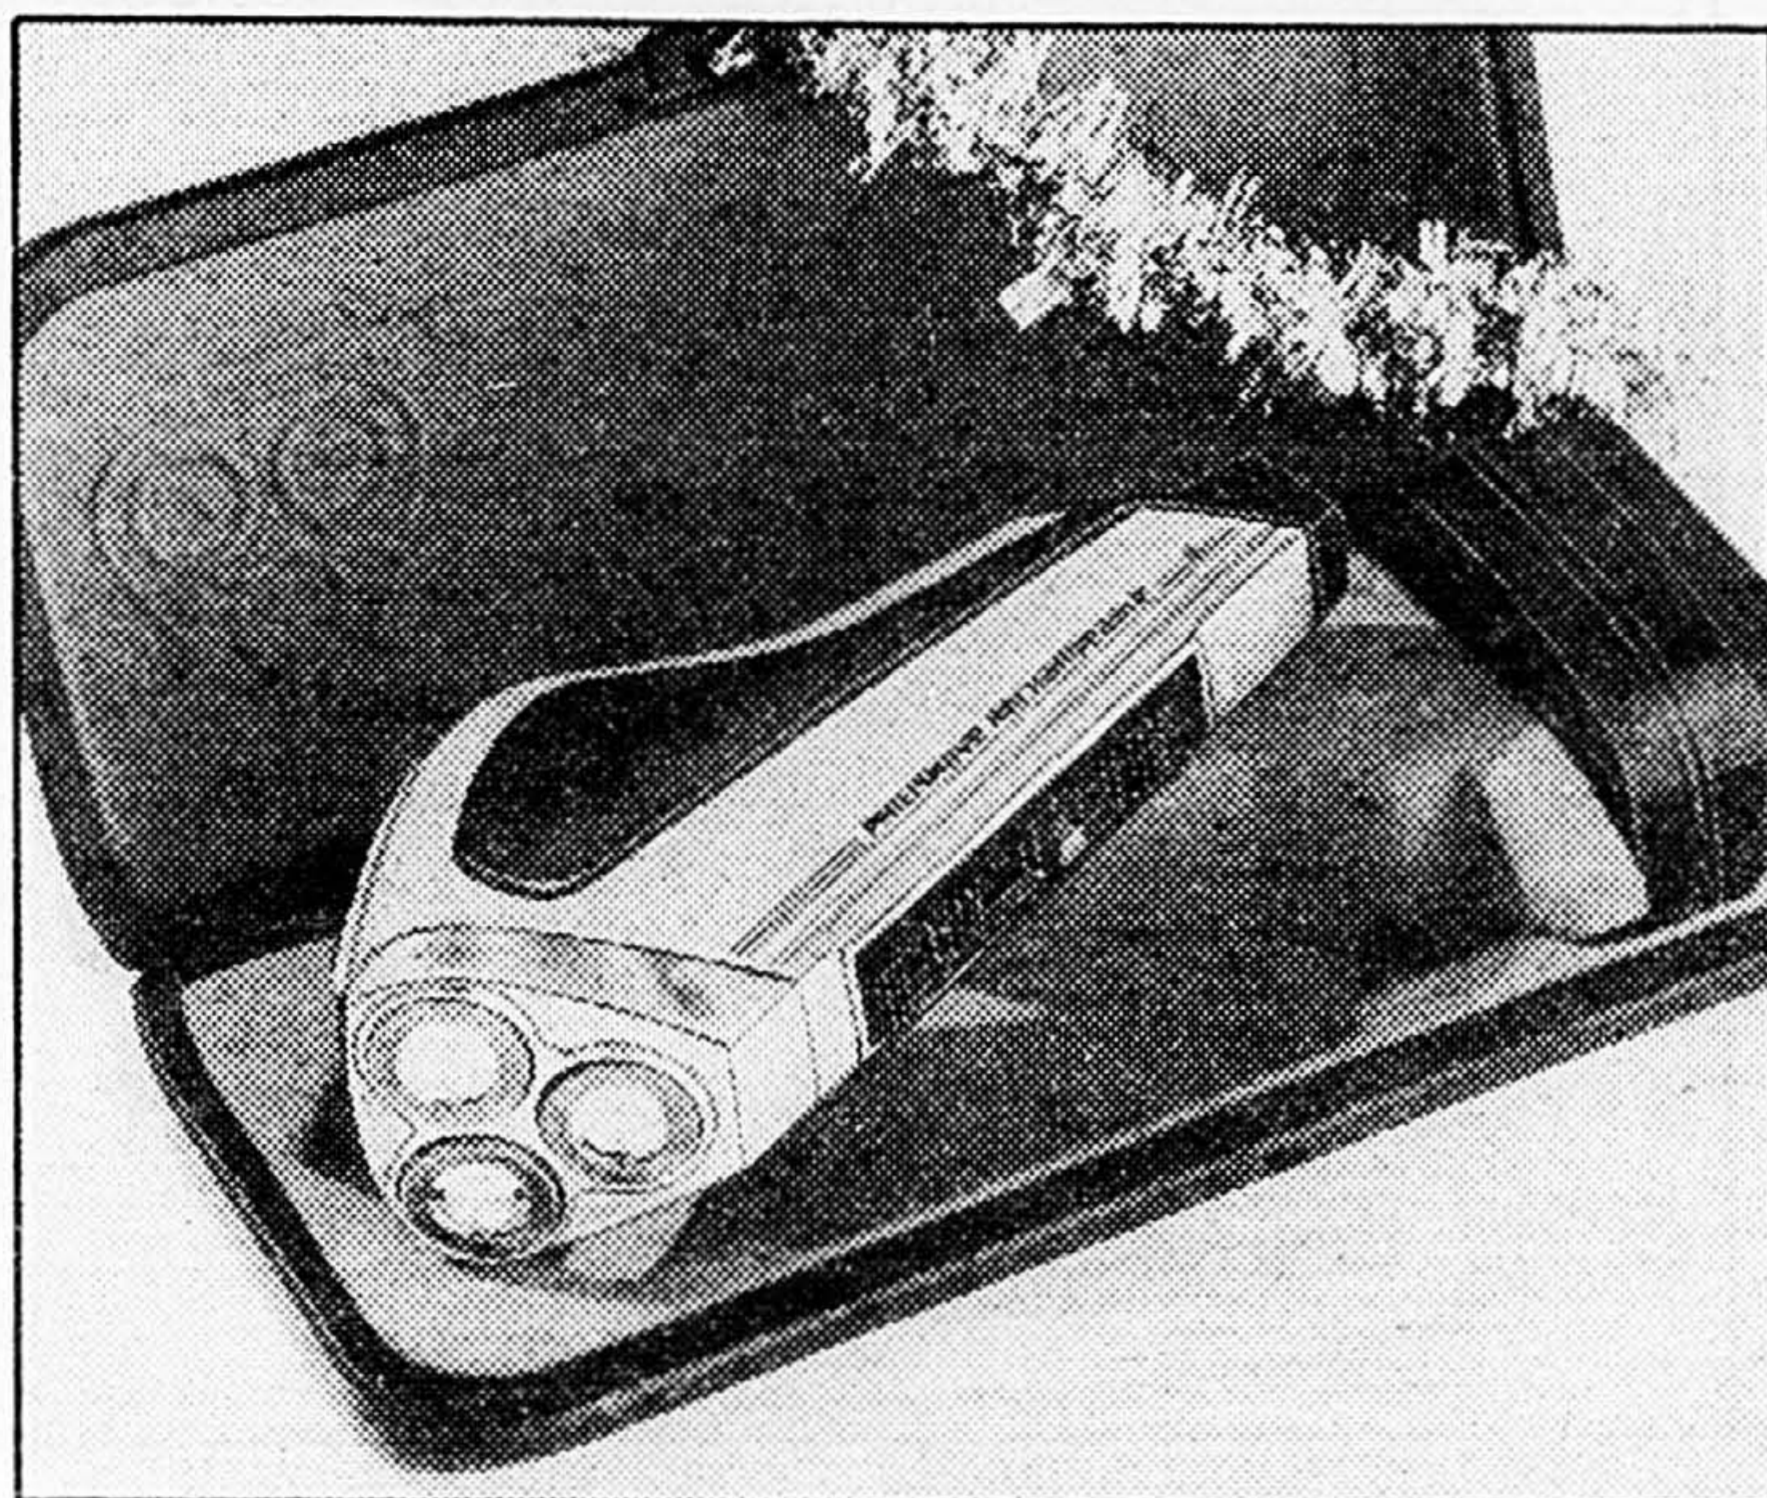

Téléphonez à 842-6261 (région de Montréal), sauf avis contraire

Rasoir rechargeable Philishave

3-1. 36 lames rotatives sur trois têtes flottantes, 9 commandes de rasage et taille-favoris. Indicateur de réalimentation. 120-240 volts. Pratique étui de transport compris. Modèle HP1318.

84⁹⁹ ch.
69⁹⁵ ch.

3-2. Rasoir Philips non rechargeable. Hors photo. Modèle HP 1608.

Rasoir Ladyshave de luxe de Philips

3-3. Modèle à tête angulaire pour utilisation facile. Double bordure pour raser de près sous les aisselles et sur les jambes. Commutateur marche / arrêt, cordon lové. 120 / 240 volts. Etui de voyage en bleu poudre / sarcelle. Modèle HP2115SP.

24⁹⁹ ch.