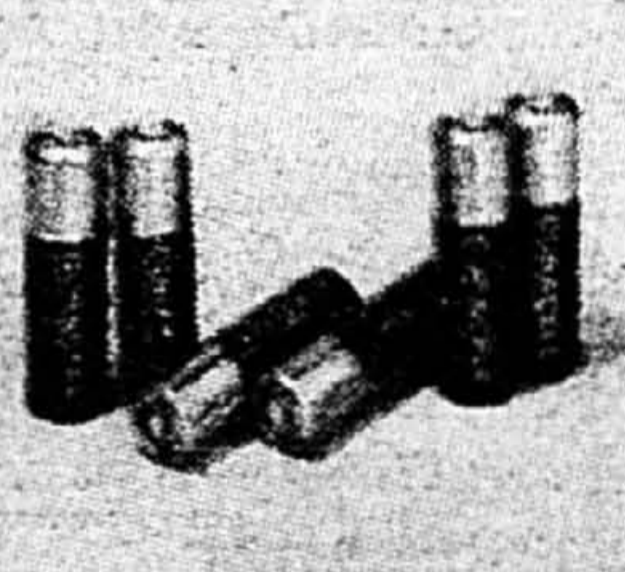

19-16. Miroir Mira Flex. Miroir pivotant. Un côté normal et un côté grossissant.
La Baie, ord. 8.00 **5⁹⁹** ch.

Rayon 754, niveau du métro, centre-ville et dans toutes les succursales.

JOIE

la joie

Ensemble de cinéma sonore Keystone XL 20-1. Aucun éclairage spécial requis. Objectif zoom, compteur de film pratique, commande automatique d'exposition, peut se fixer au trépied! Réglage automatique pour sensibilités de film différentes. Projecteur sonore avec vitesse variable,