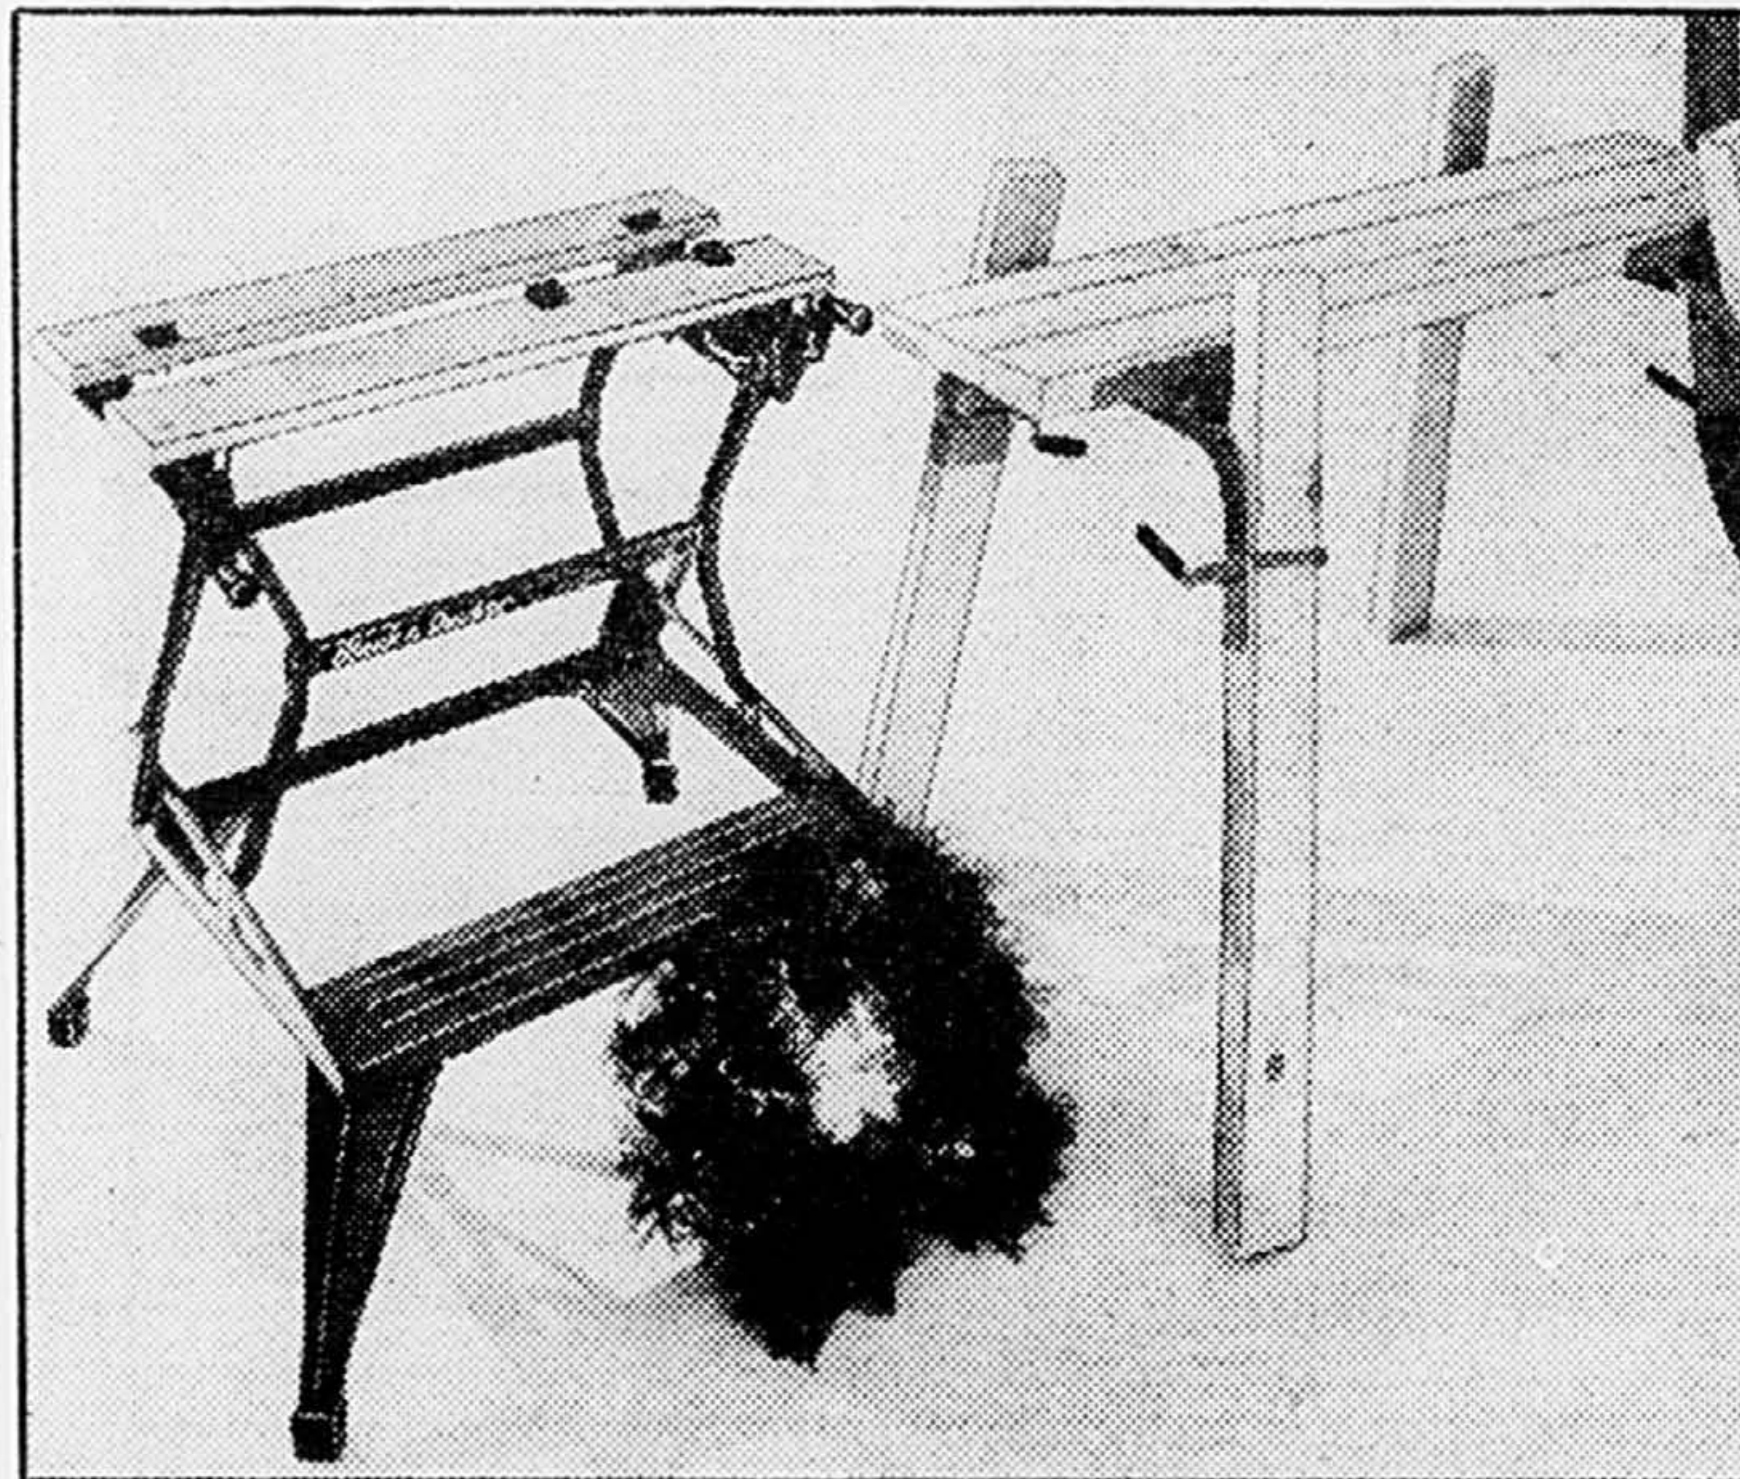

Établi portatif Workmate de Black & Decker

16-4. Modèle à deux niveaux, avec ferures réglables et réglage de hauteur pour servir de banc de scie.

69⁹⁹ ch.

Montants pour Workhorse Black & Decker

16-5. Montants en acier, réglables, faciles à assembler, pour former un chevalet réglable des plus pratiques!

25⁹⁹ l'ens.