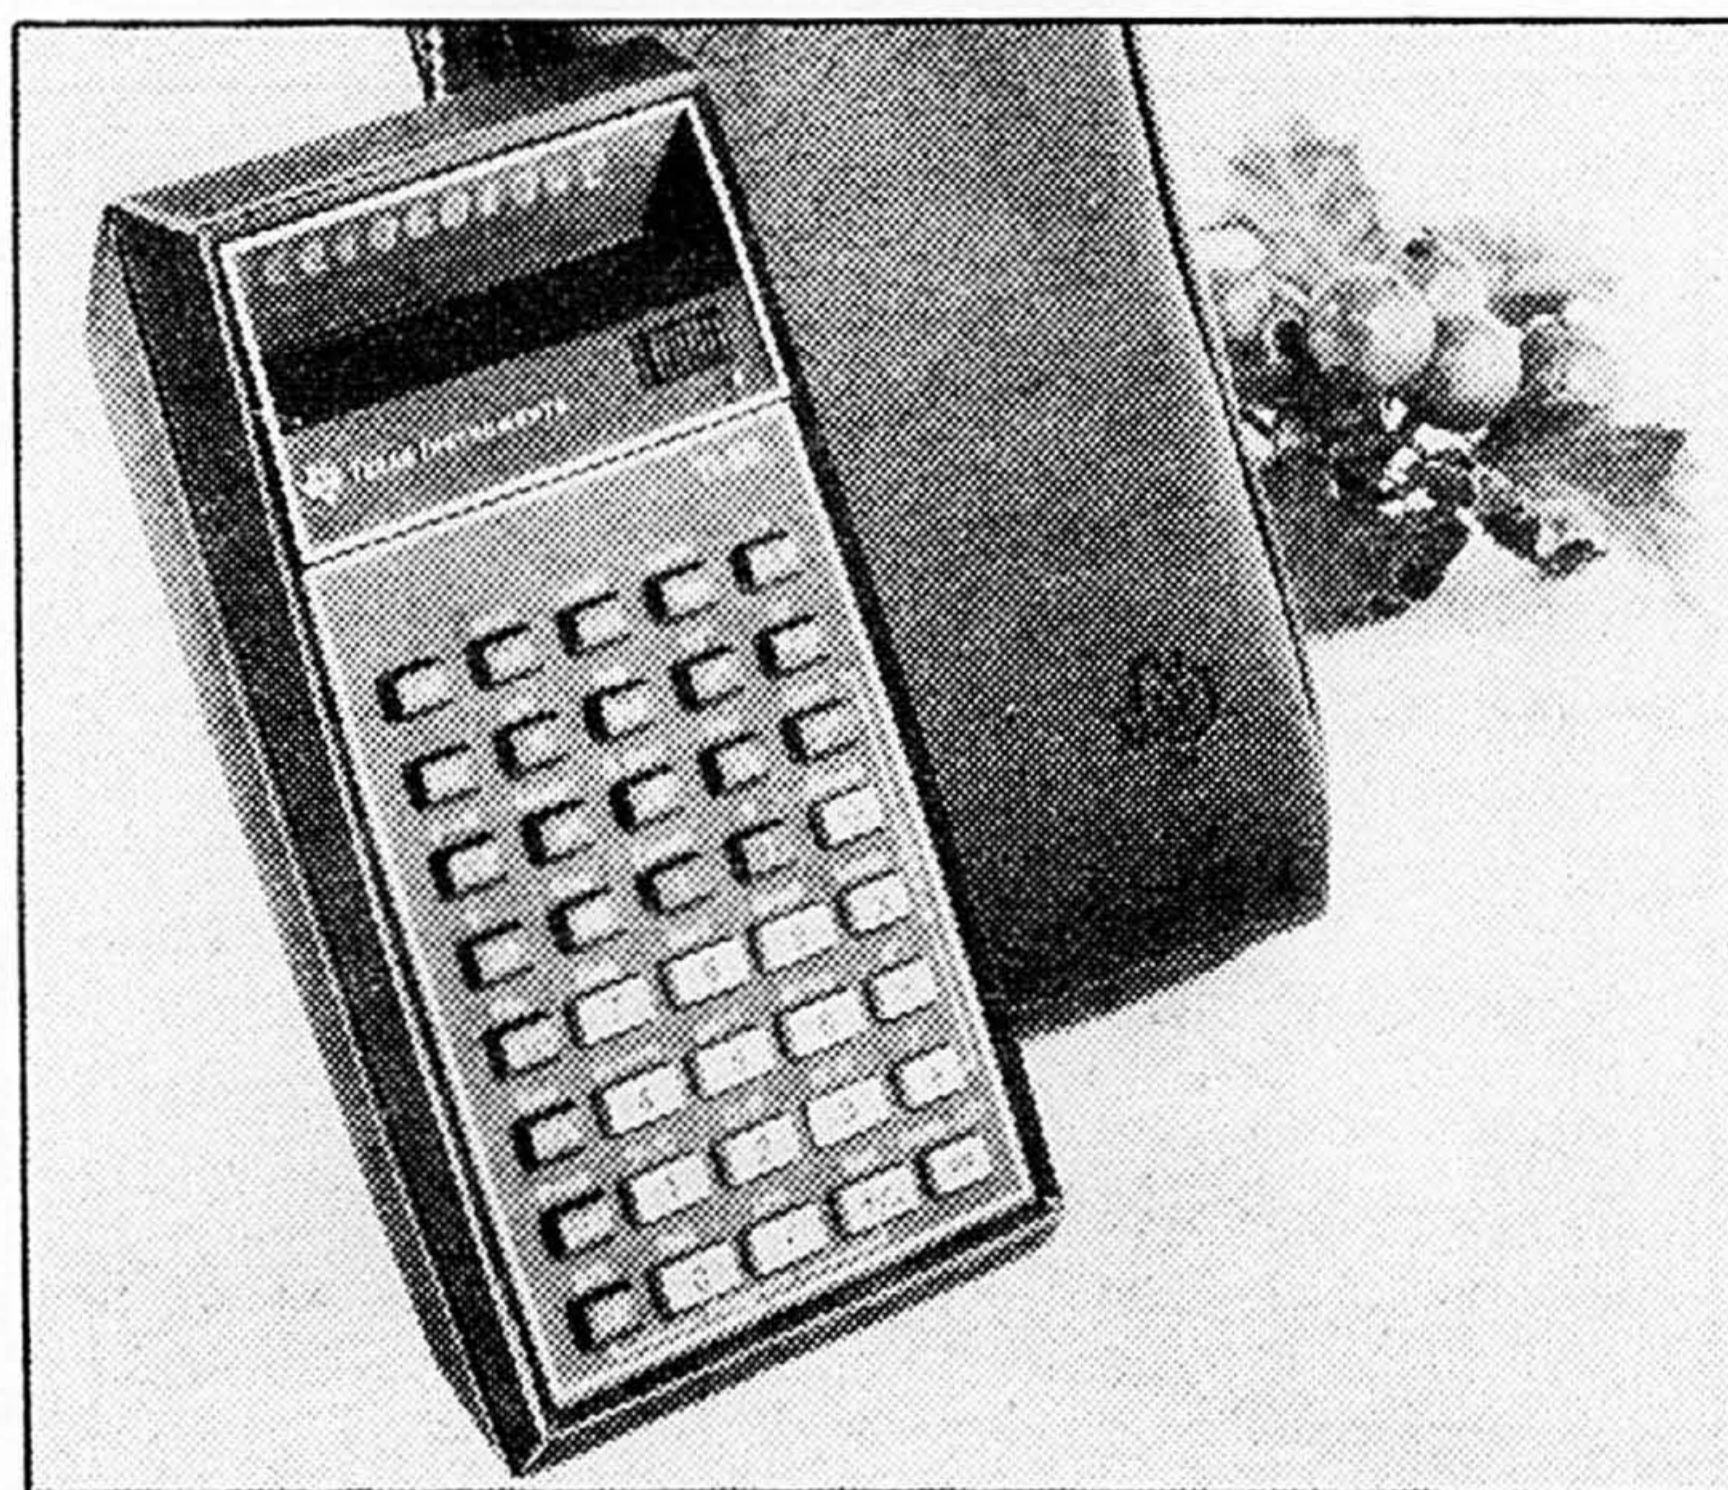

Calculatrice TI-55 de Texas Instruments

8-3. Ensemble complet de fonctions mathématiques, bloc-mémoire à adresse, 32 programmes dont régression linéaire, moyenne, écart type variante et corrélation. Inclut une pile rechargeable, un adaptateur et un étui.

49⁹⁹
ch.