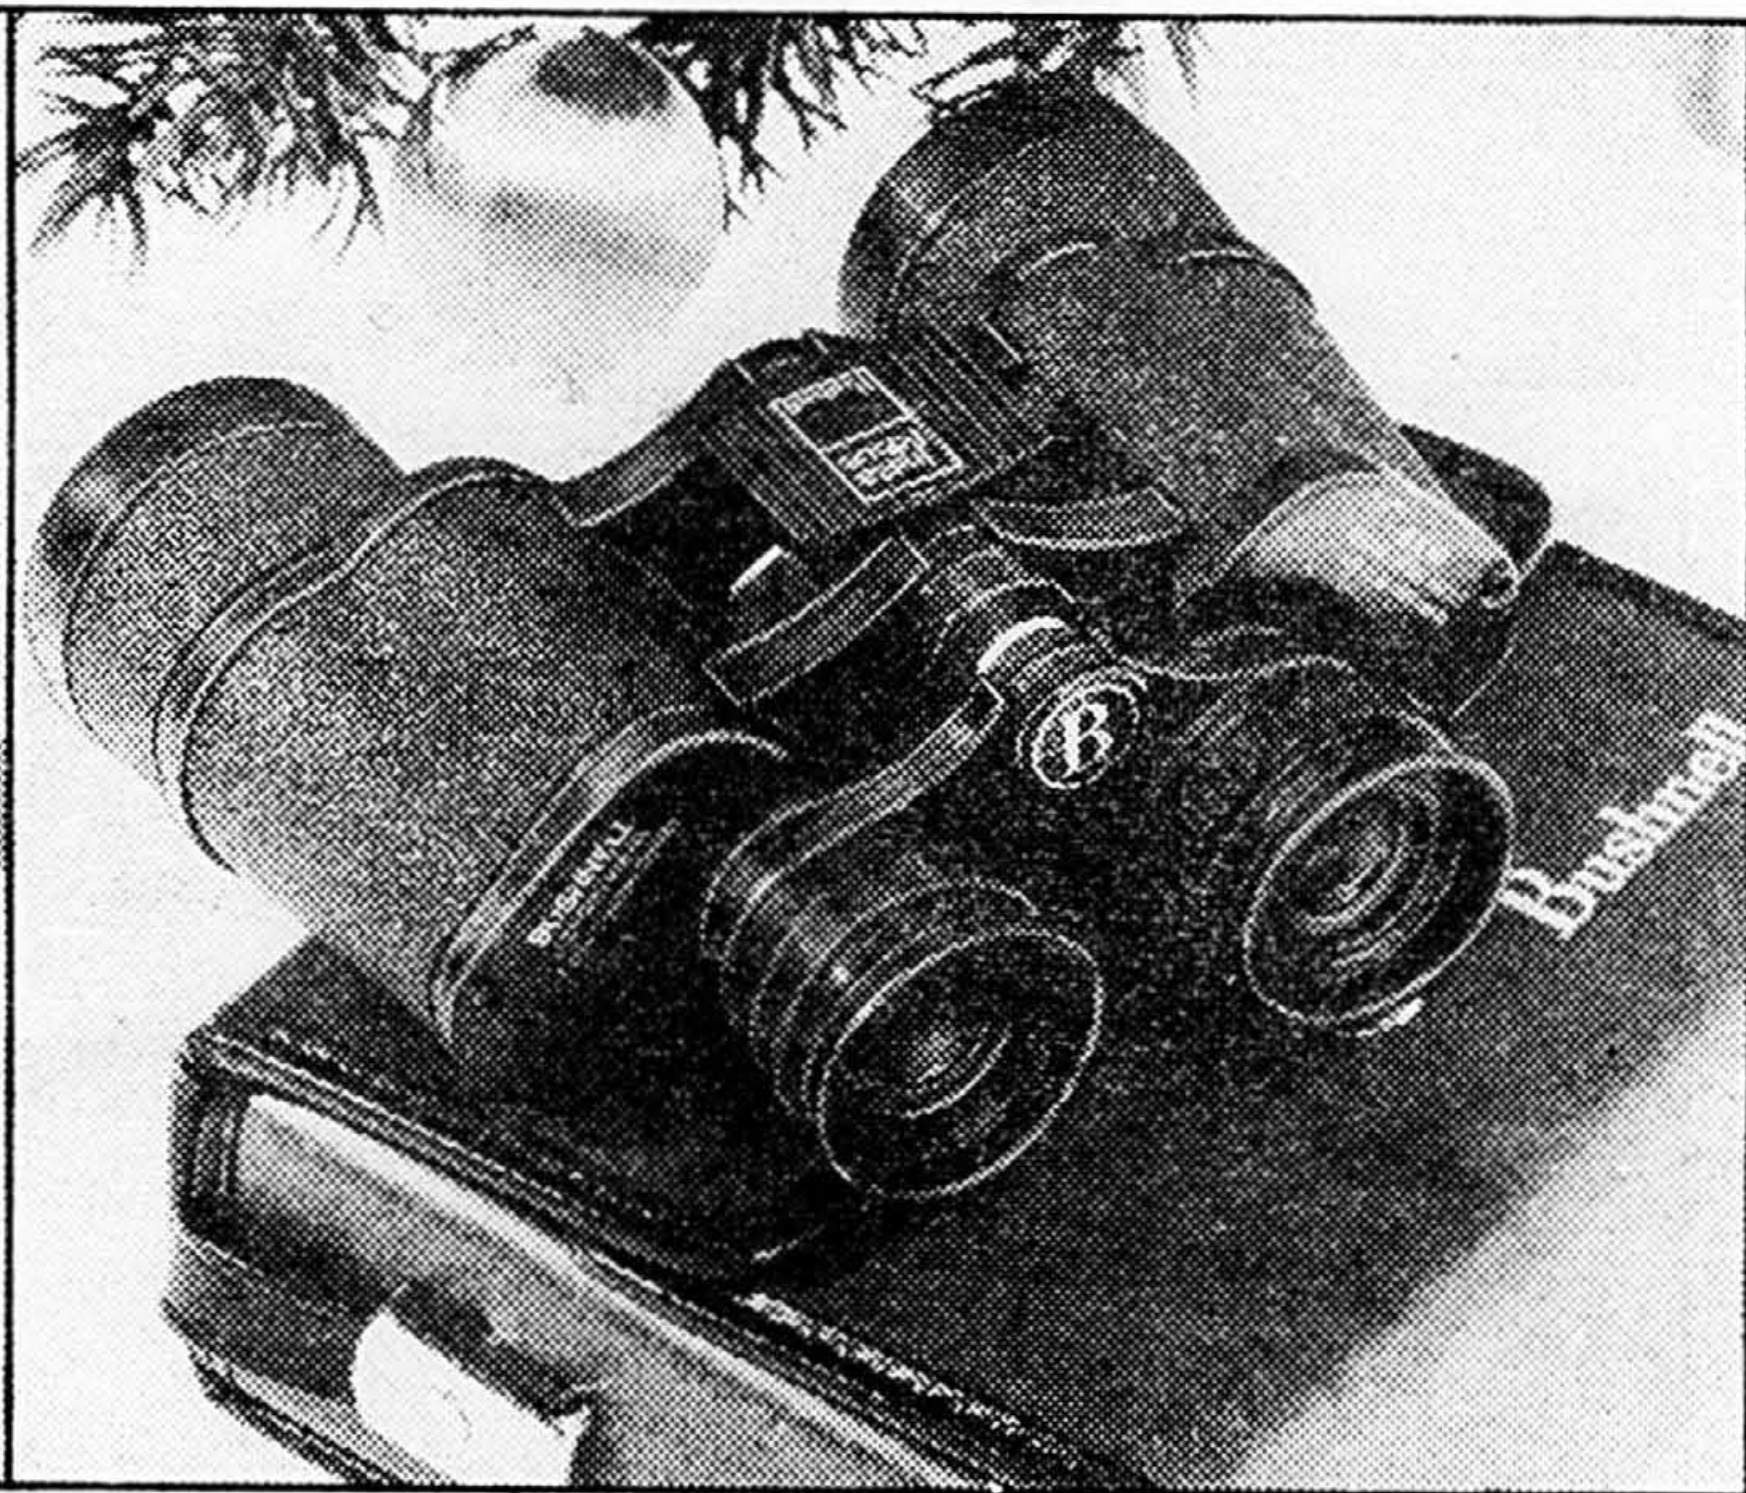

Jumelles 10 sur 50 Bushnell

13-3. Modèle 50 mm à puissance 10. Idéal pour les longues distances. Mise au point instantanée. Présenté avec bandoulière pratique et étui.

74⁹⁹
ch.

Jumelles 8 sur 40 mm Bushnell

13-4. Super grand angle. Distance 473 pieds par 1000 verges. Mise au point instantanée. Comprend bandoulière et étui.

64⁹⁹
ch.

Achats en magasin seulement. Rayon 714, rez-de-chaussée, centre-ville et dans toutes les succursales.

BUSHNELL