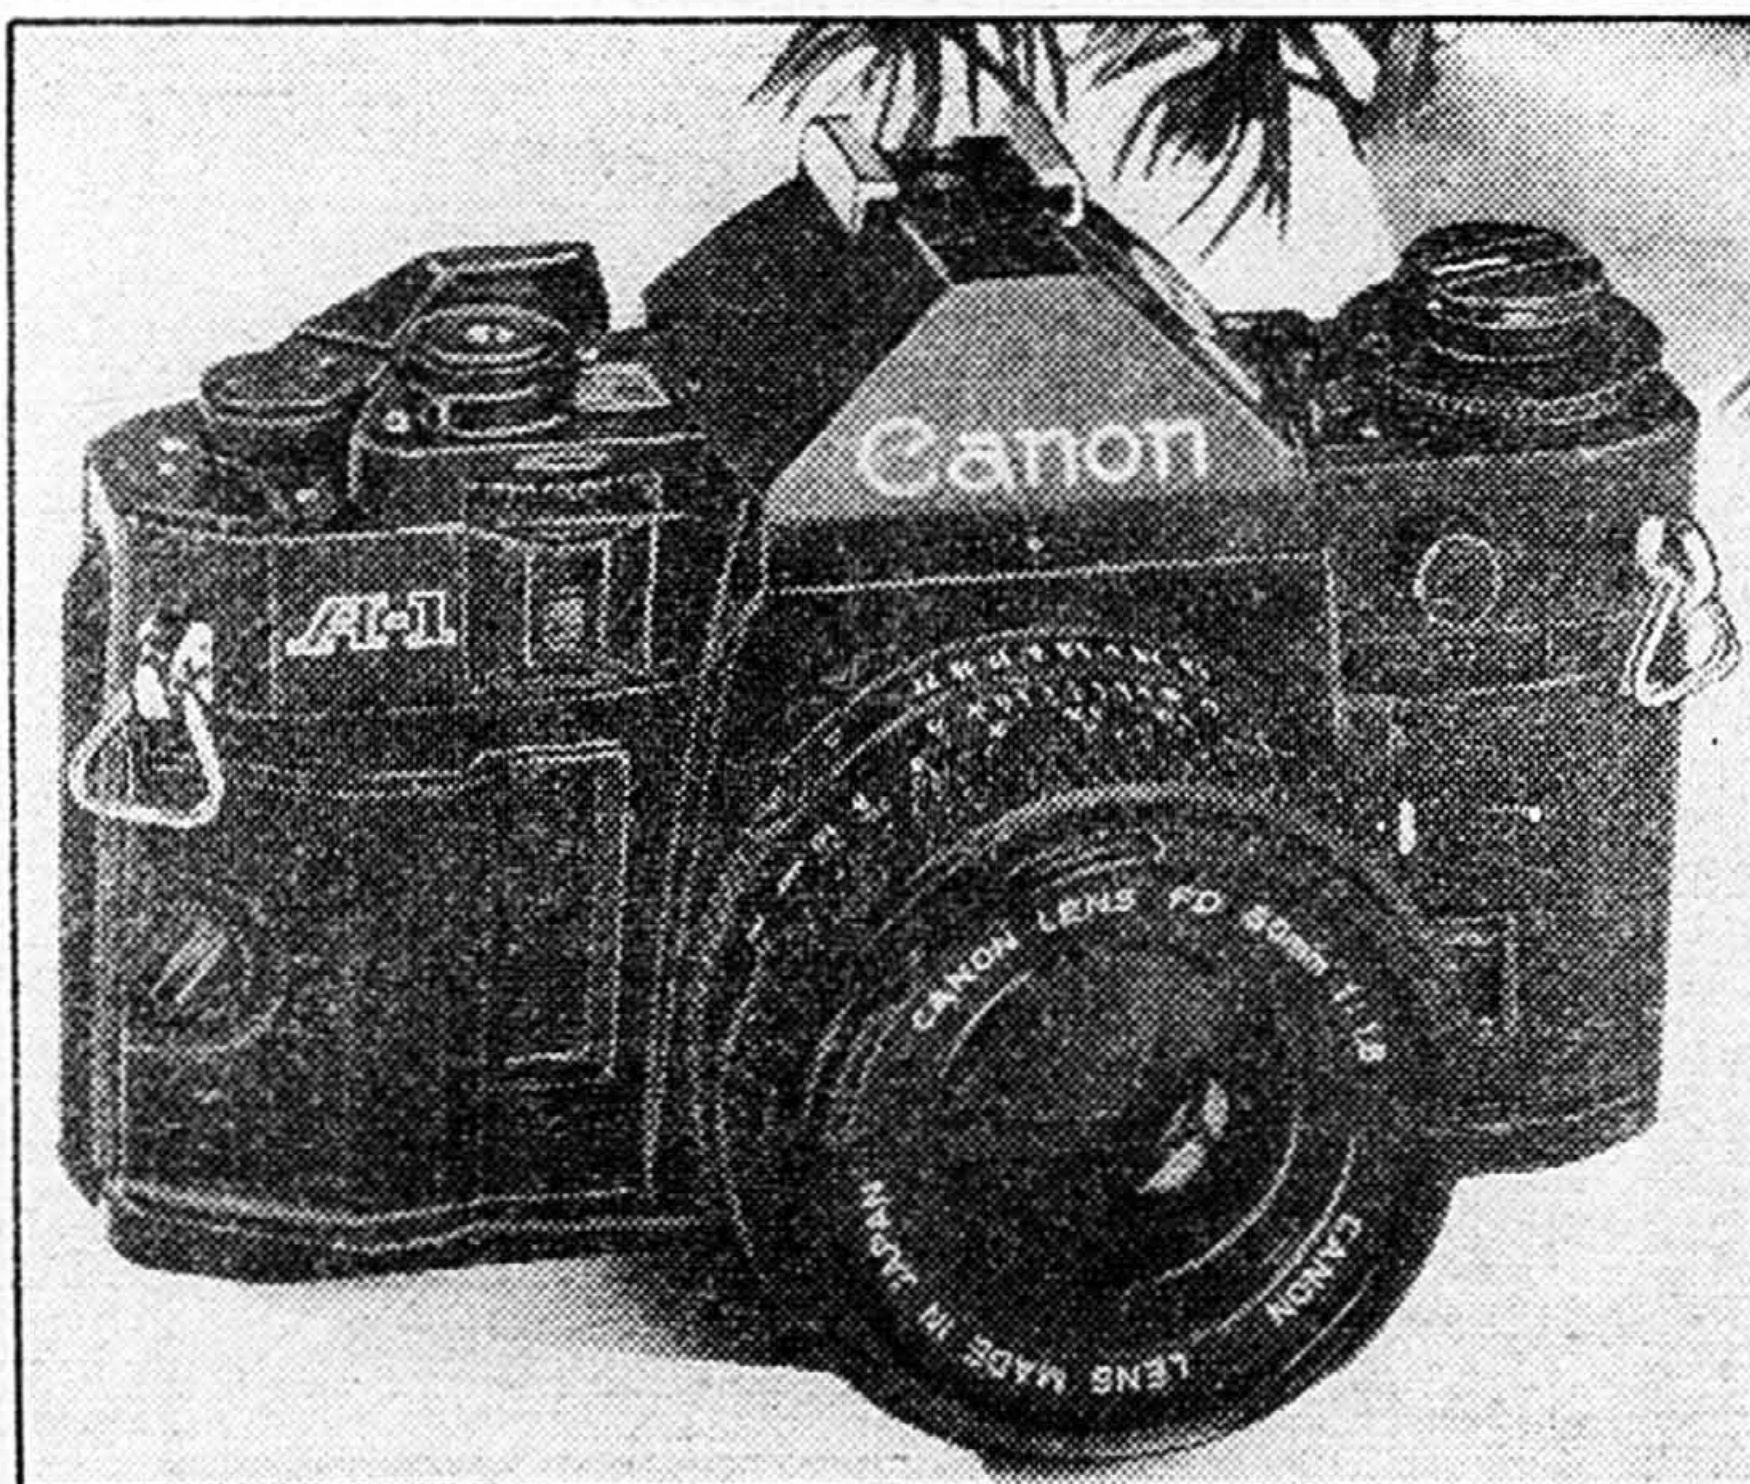

159⁹⁹
ch.

Appareil A-1 de Canon
10-3. Appareil SLR entièrement automatique. Objectif 50 mm f/1.8. Vitesses d'obturateur et ouverture automatique. Etui compris.

499⁹⁹
ch.

Objectif zoom 100-200 mm de Canon
10-4. Puissant zoom qui fonctionne au toucher du doigt. Objectif 5.6 Facile à régler comme à monter, il vous place d'emblée là où l'action se passe. Etui en sus.