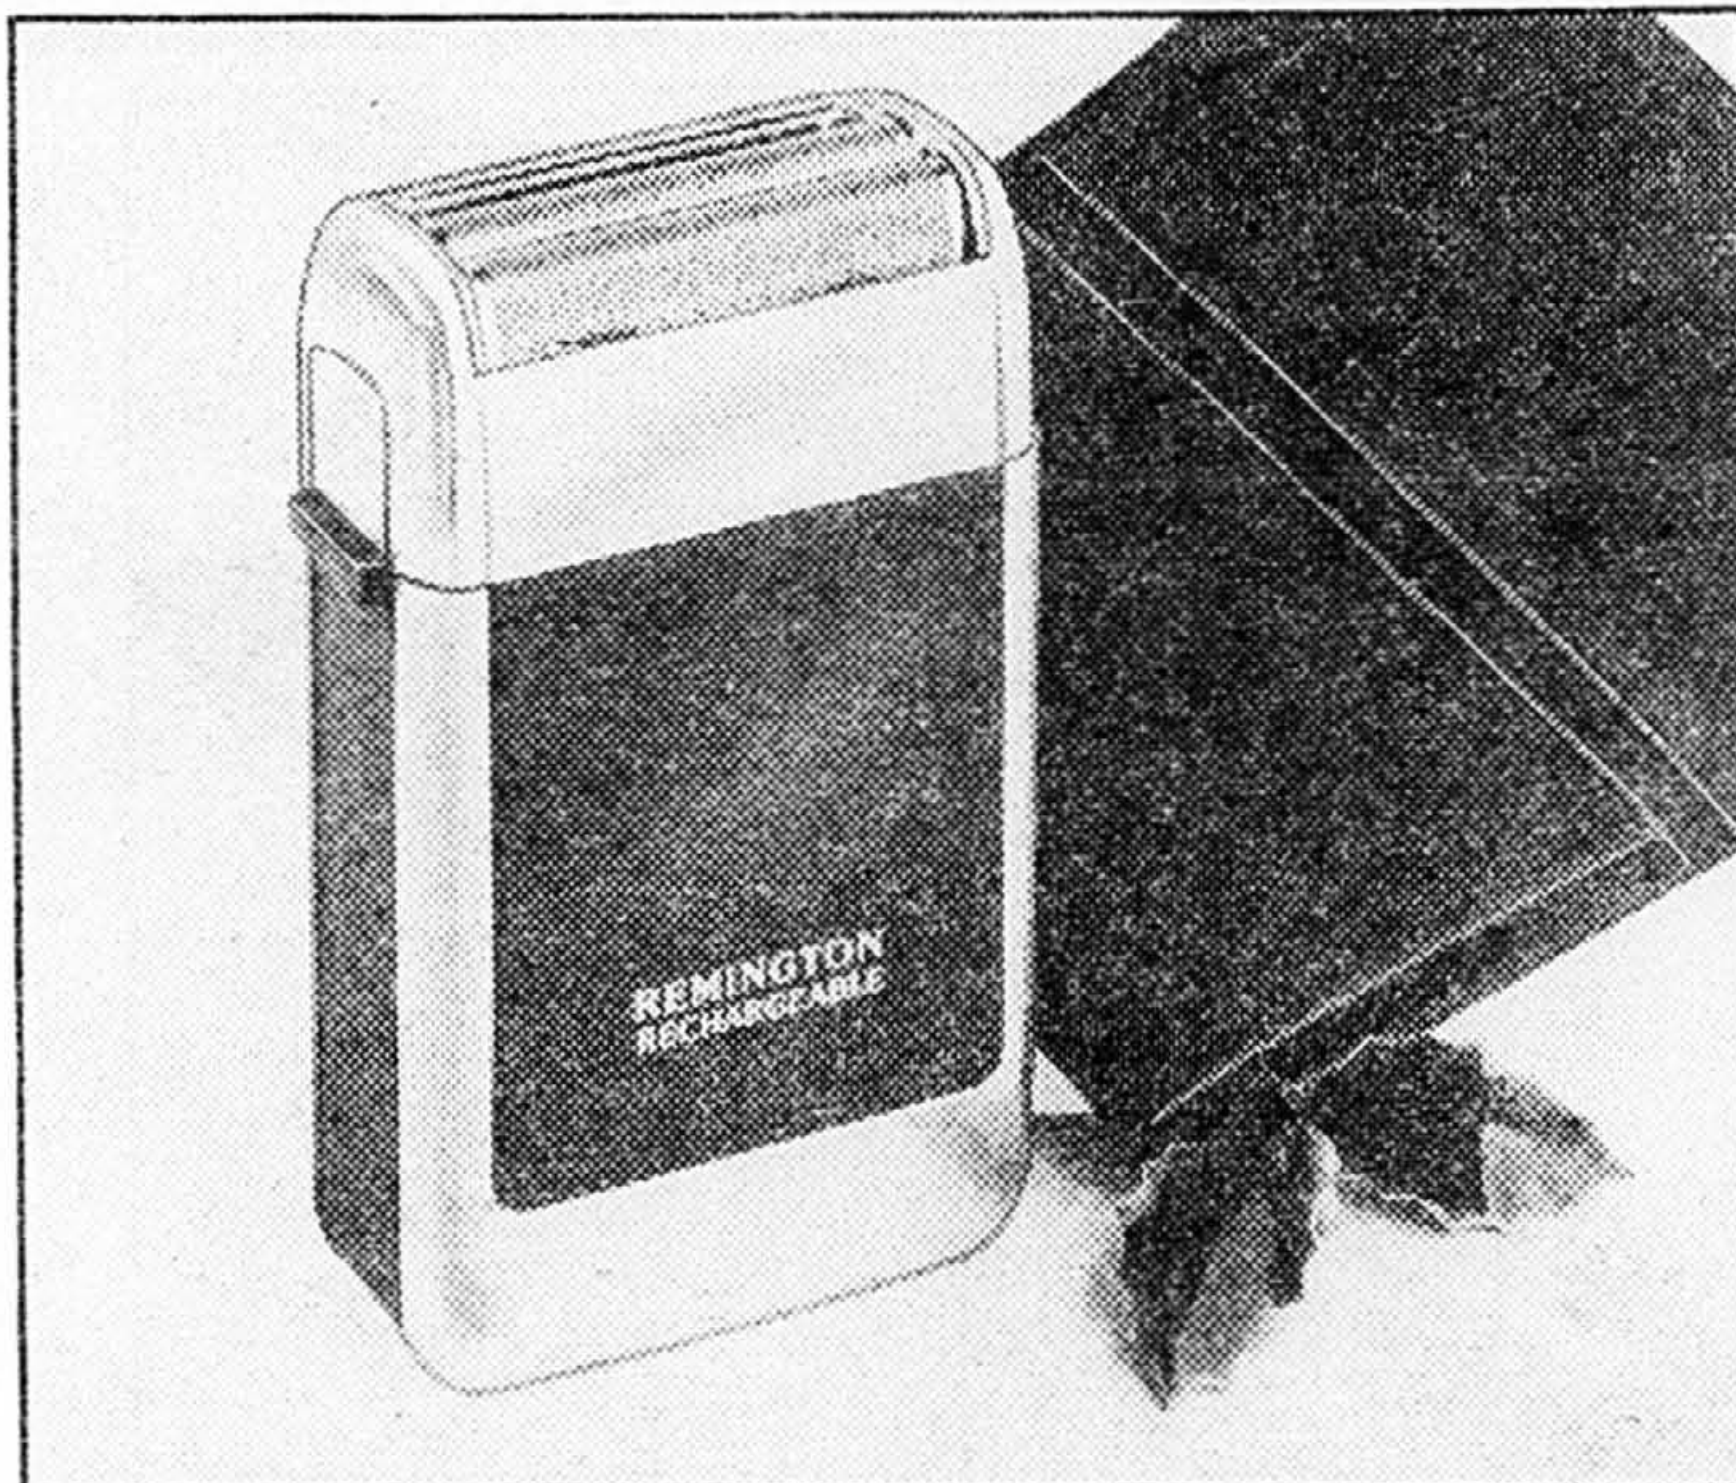

Jolie

Rasoir rechargeable GTX3000 Remington

6-1. Modèle à écran jumelé ultra-mince, avec 60 lames parfaitement affûtées. Taille-favoris pleine largeur. Socle compact d'appui et de recharge. 110/220 volts.

64⁹⁹
ch.