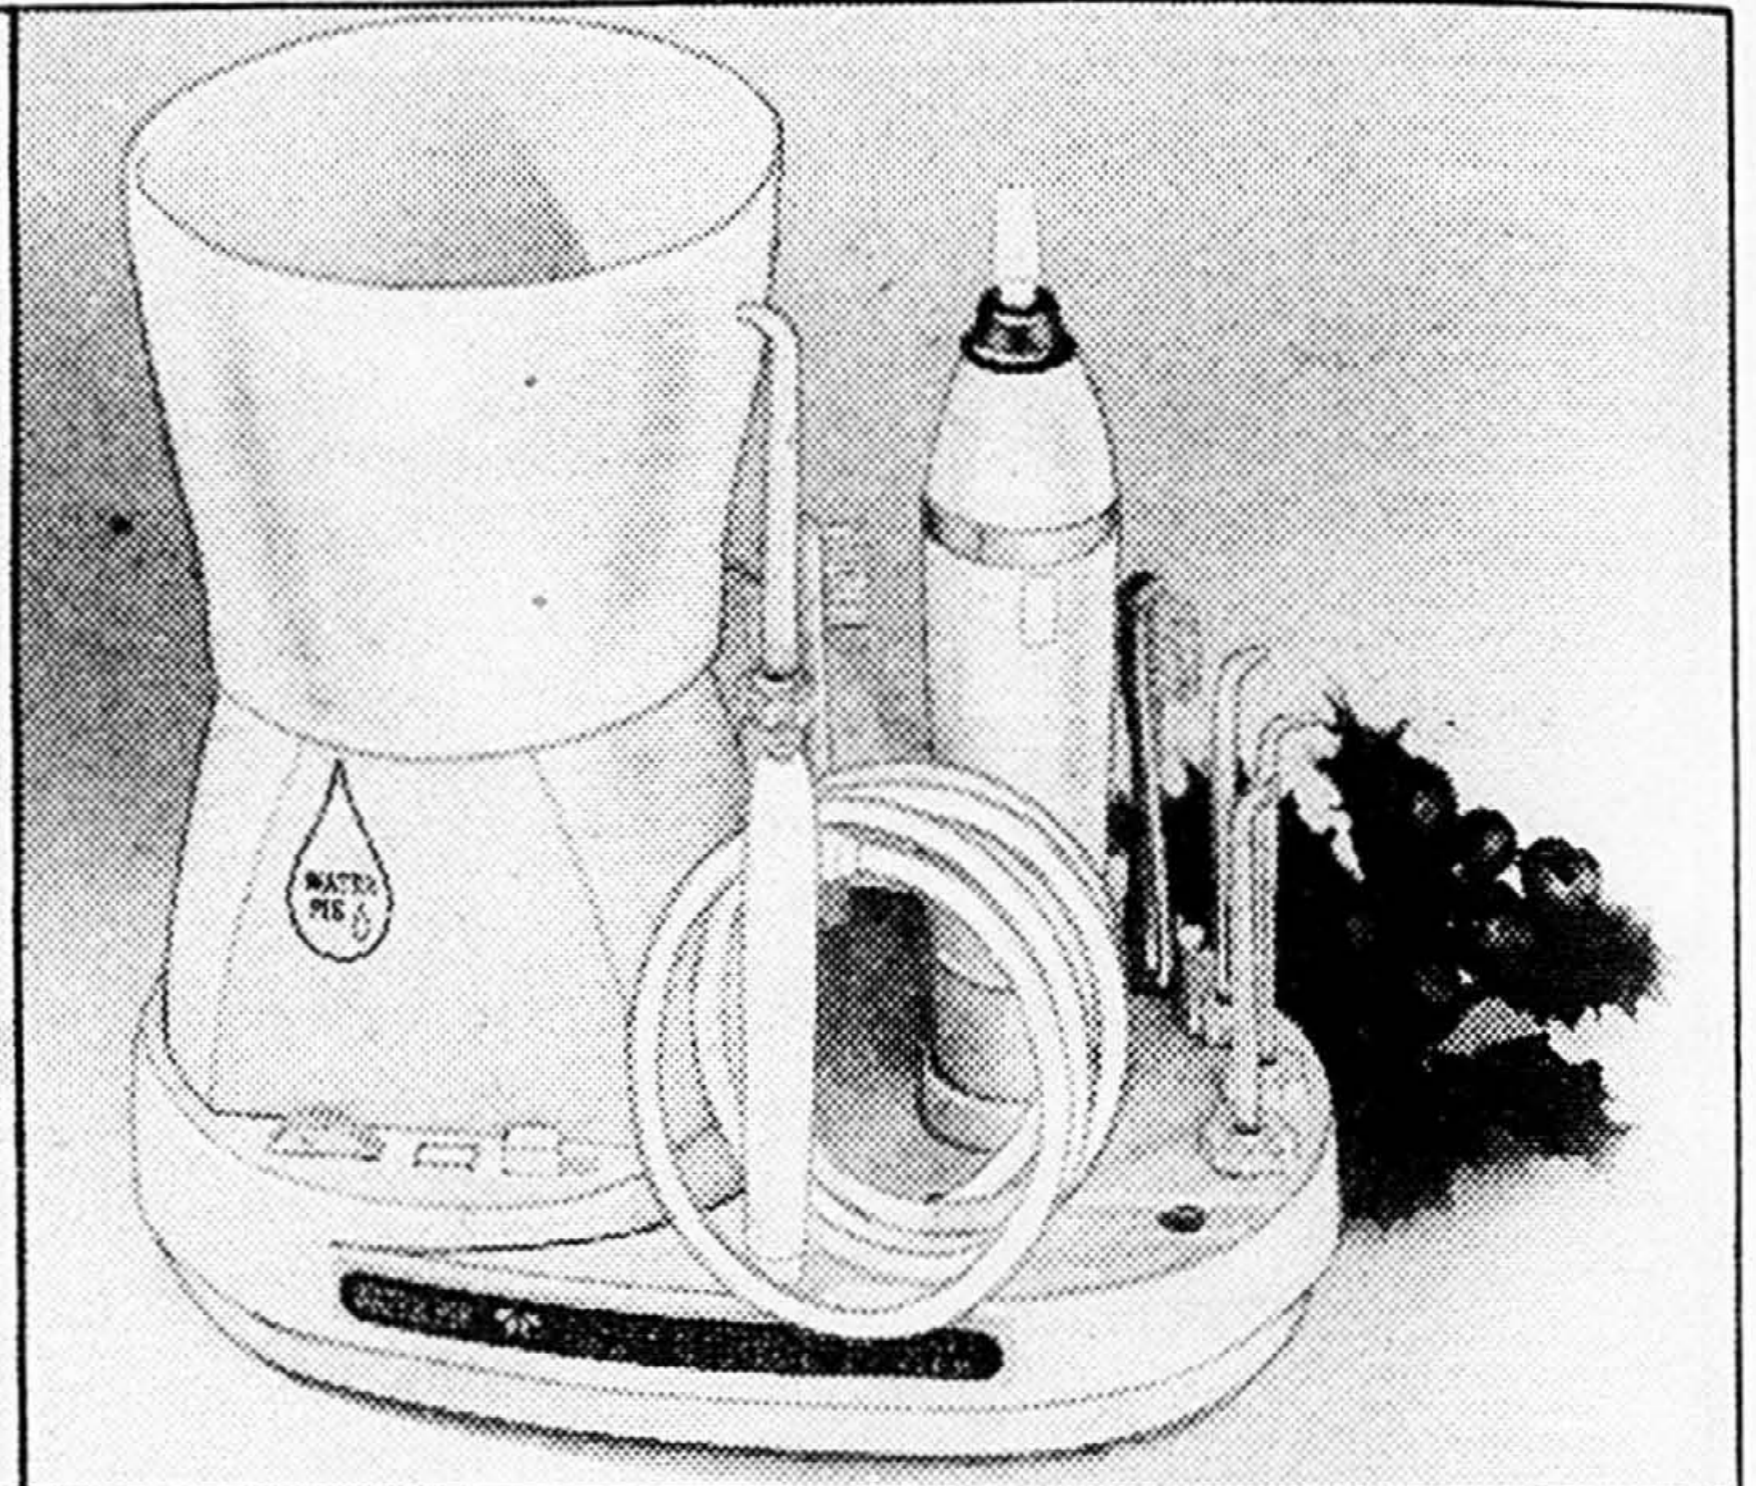

Combiné d'hygiène buccale Water Pik de Teledyne

4-3. Un seul combiné comprenant l'appareil d'hygiène buccale, un manche pour brosse à dents réalimentable, sans fil, ainsi que 4 tubes à jet et 4 brosses à dents de tons variés. Ton ivoire. Garantie complète de un an.

49⁹⁹ ch.