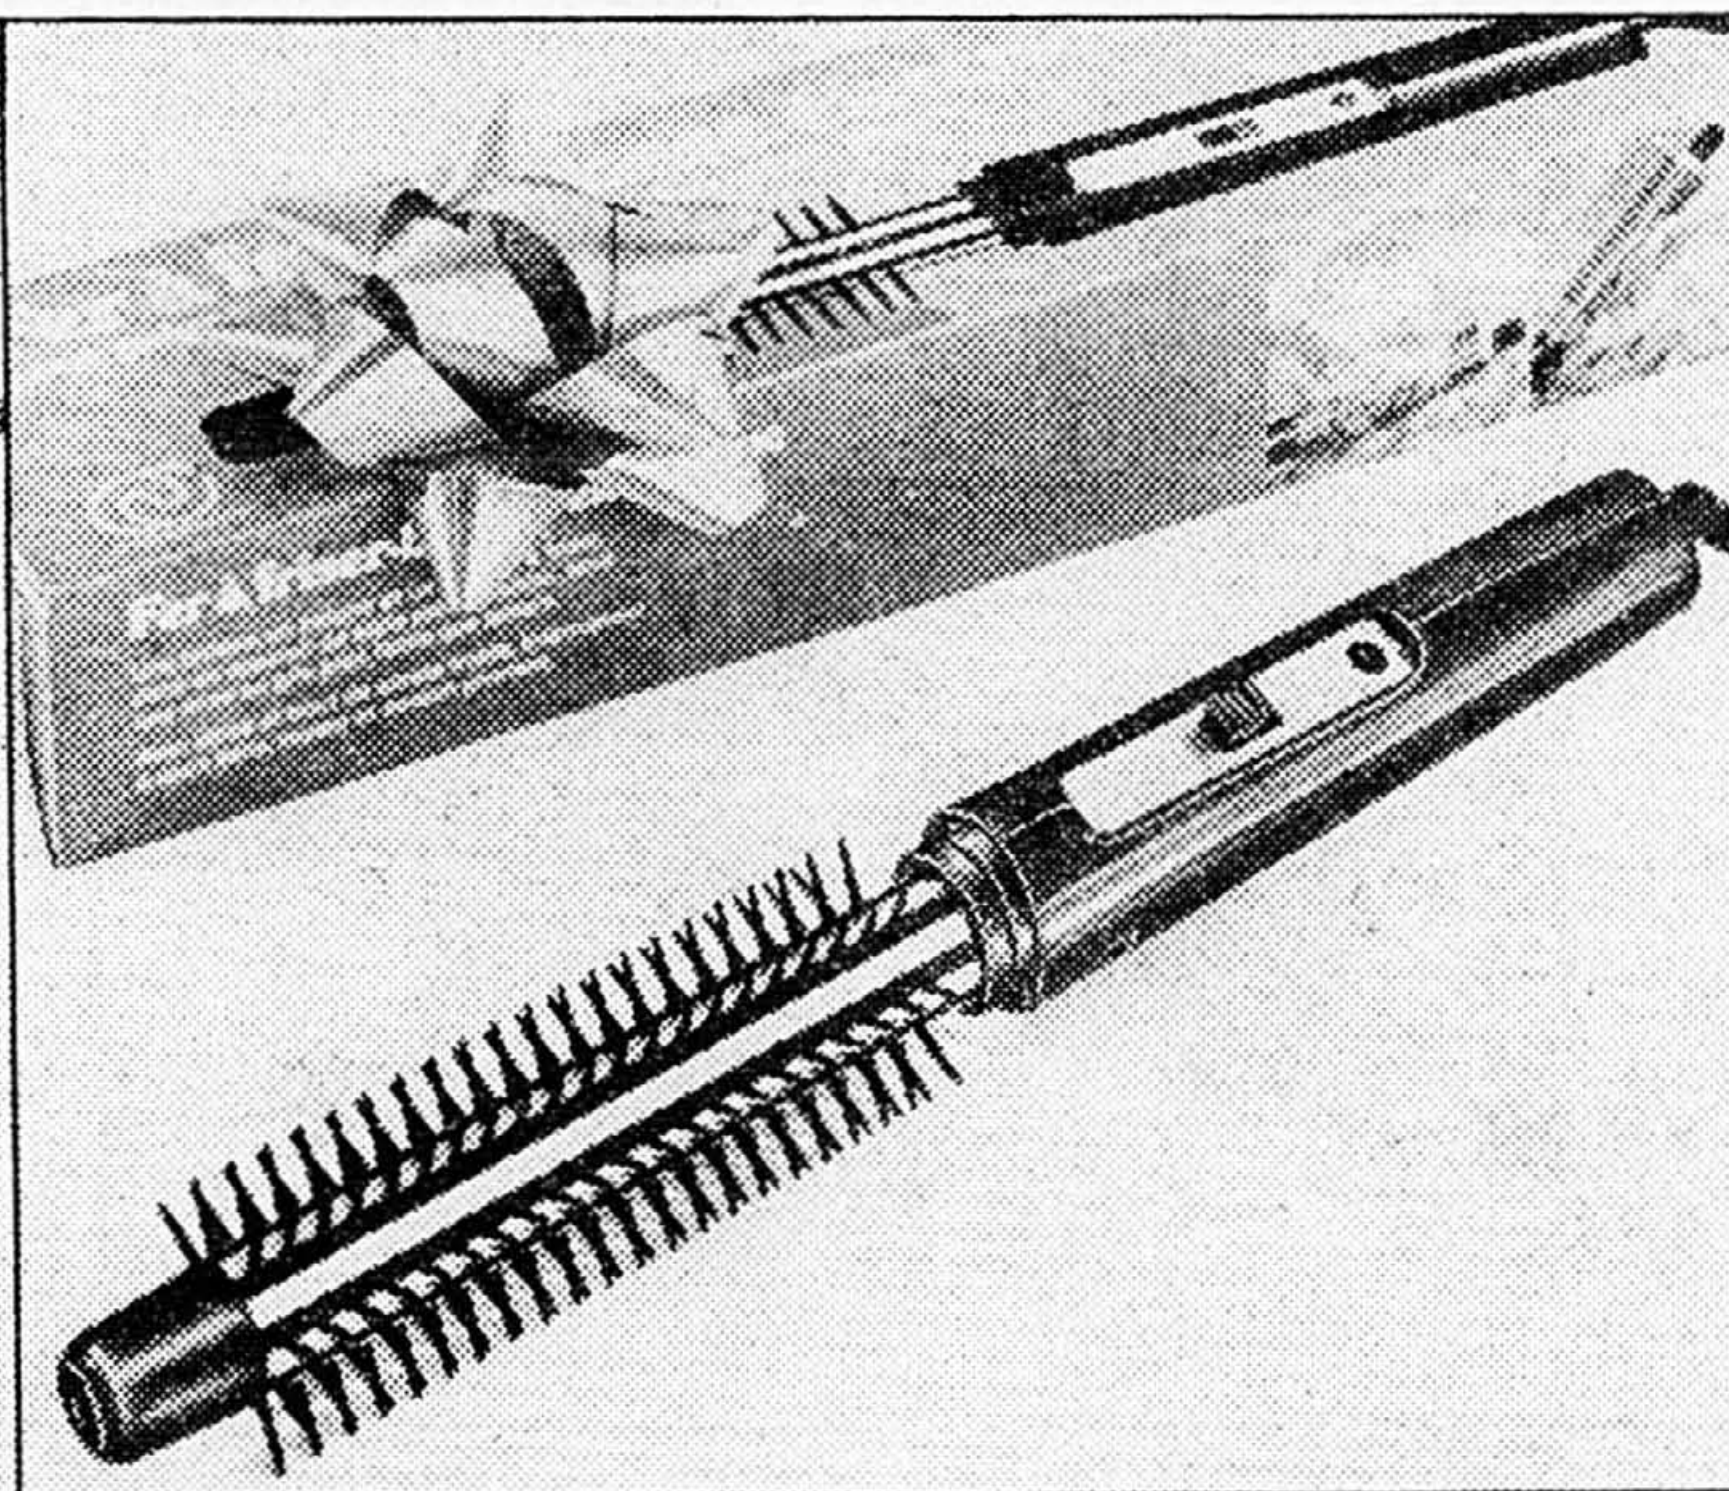

Fer à friser / brosse de Charlescraft

5-2. Frise, fait les vagues, les mises en plis. Brosse résistante à la chaleur pour protection du cuir chevelu. 36 watts. Interrupteur marche/arrêt et cordon. Modèle B1-1.

12⁹⁹
ch.