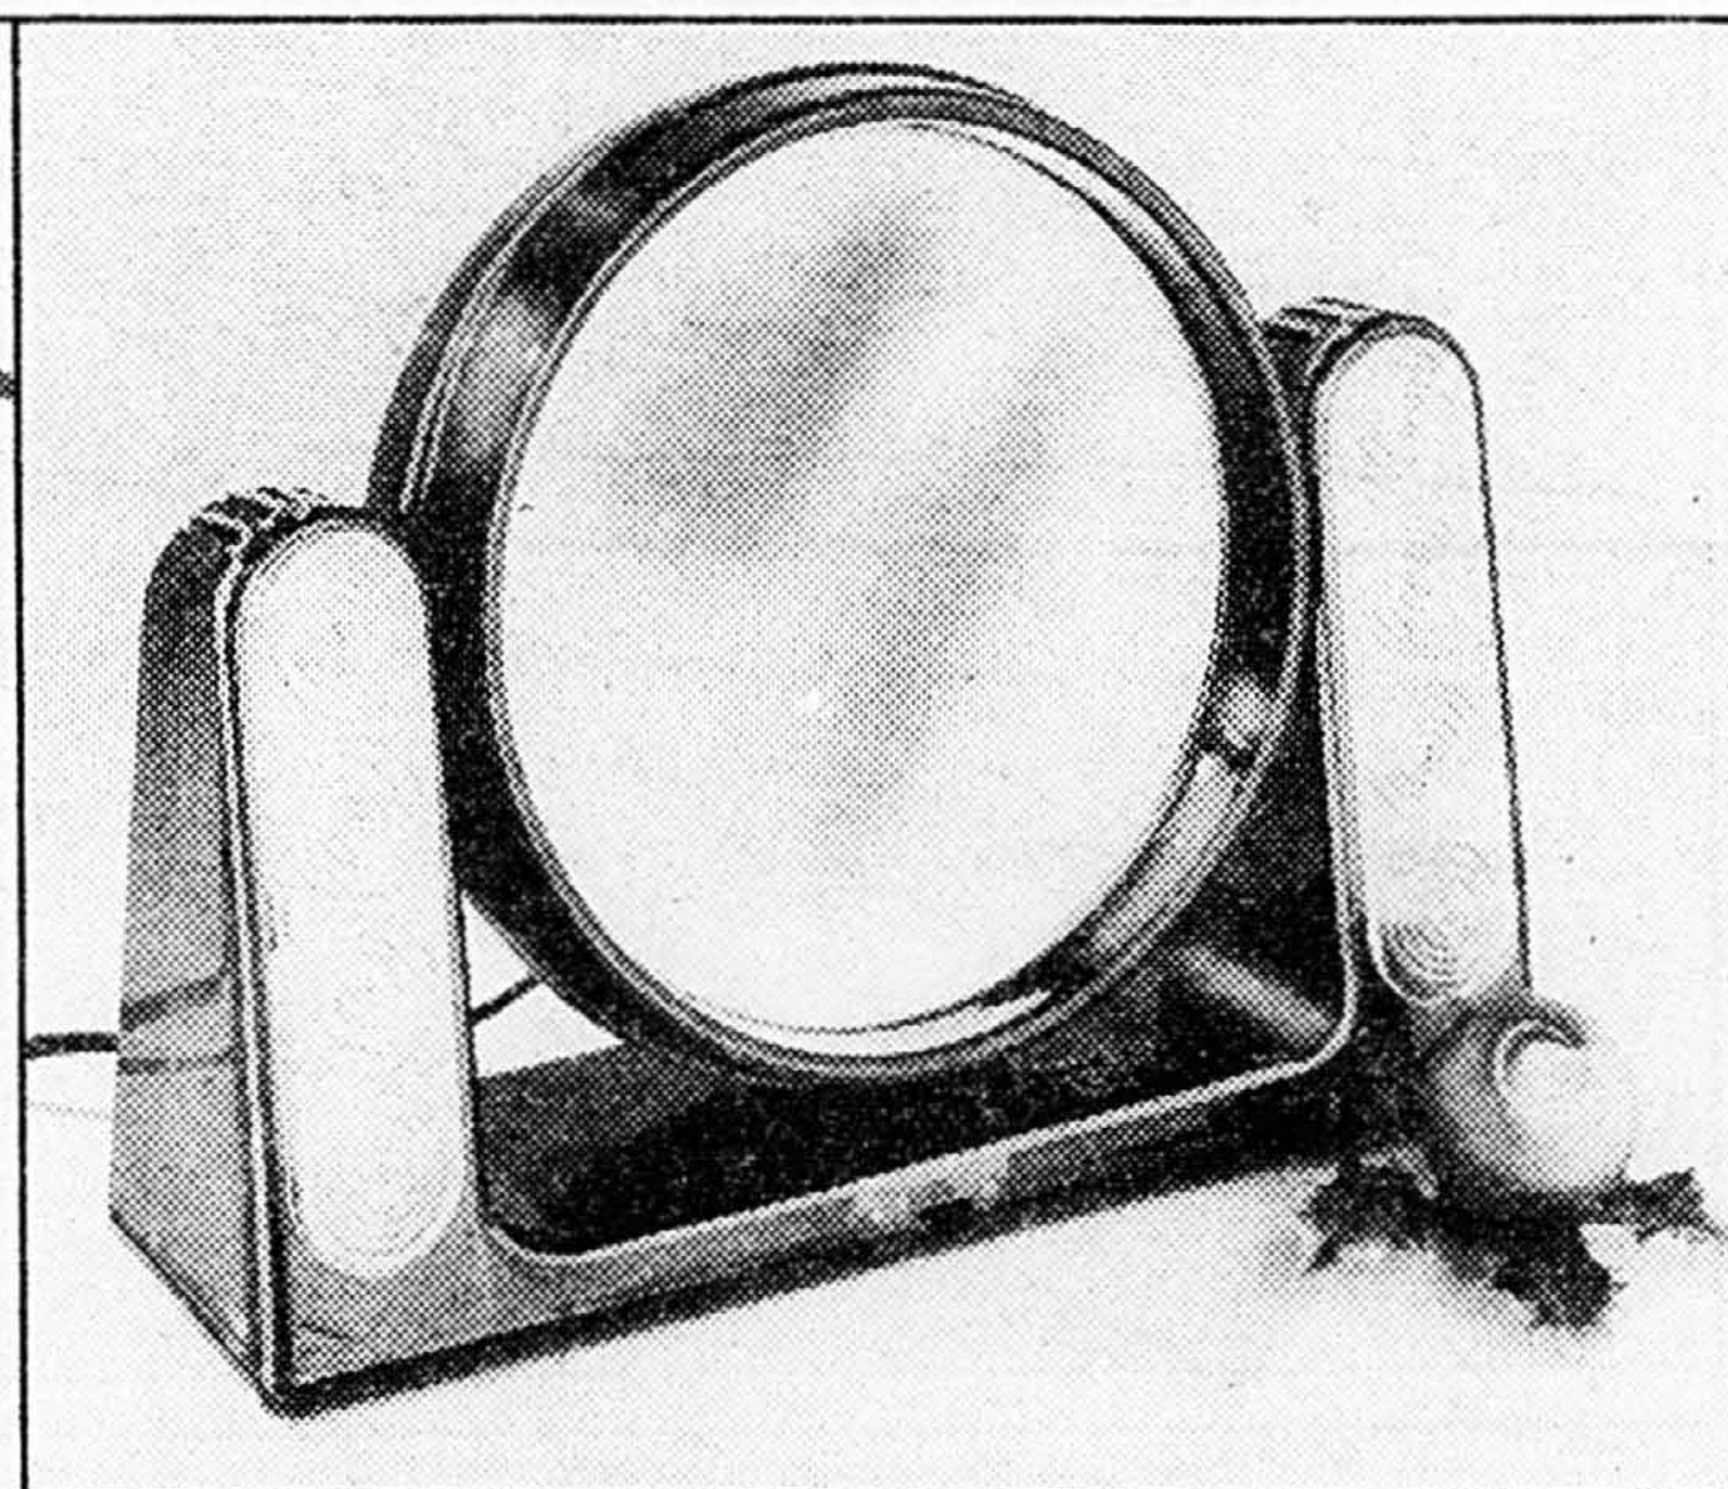

11⁹⁹
ch.

Miroir à maquillage «Looking Glass» de C.G.E.

7-4. Un miroir pivotant à double facette, l'une normale et l'autre grossissante, avec deux barres de lumière incandescente pour éclairer sans reflets superflus. Cadre façon écaille de tortue ton brun. Modèle IM500.