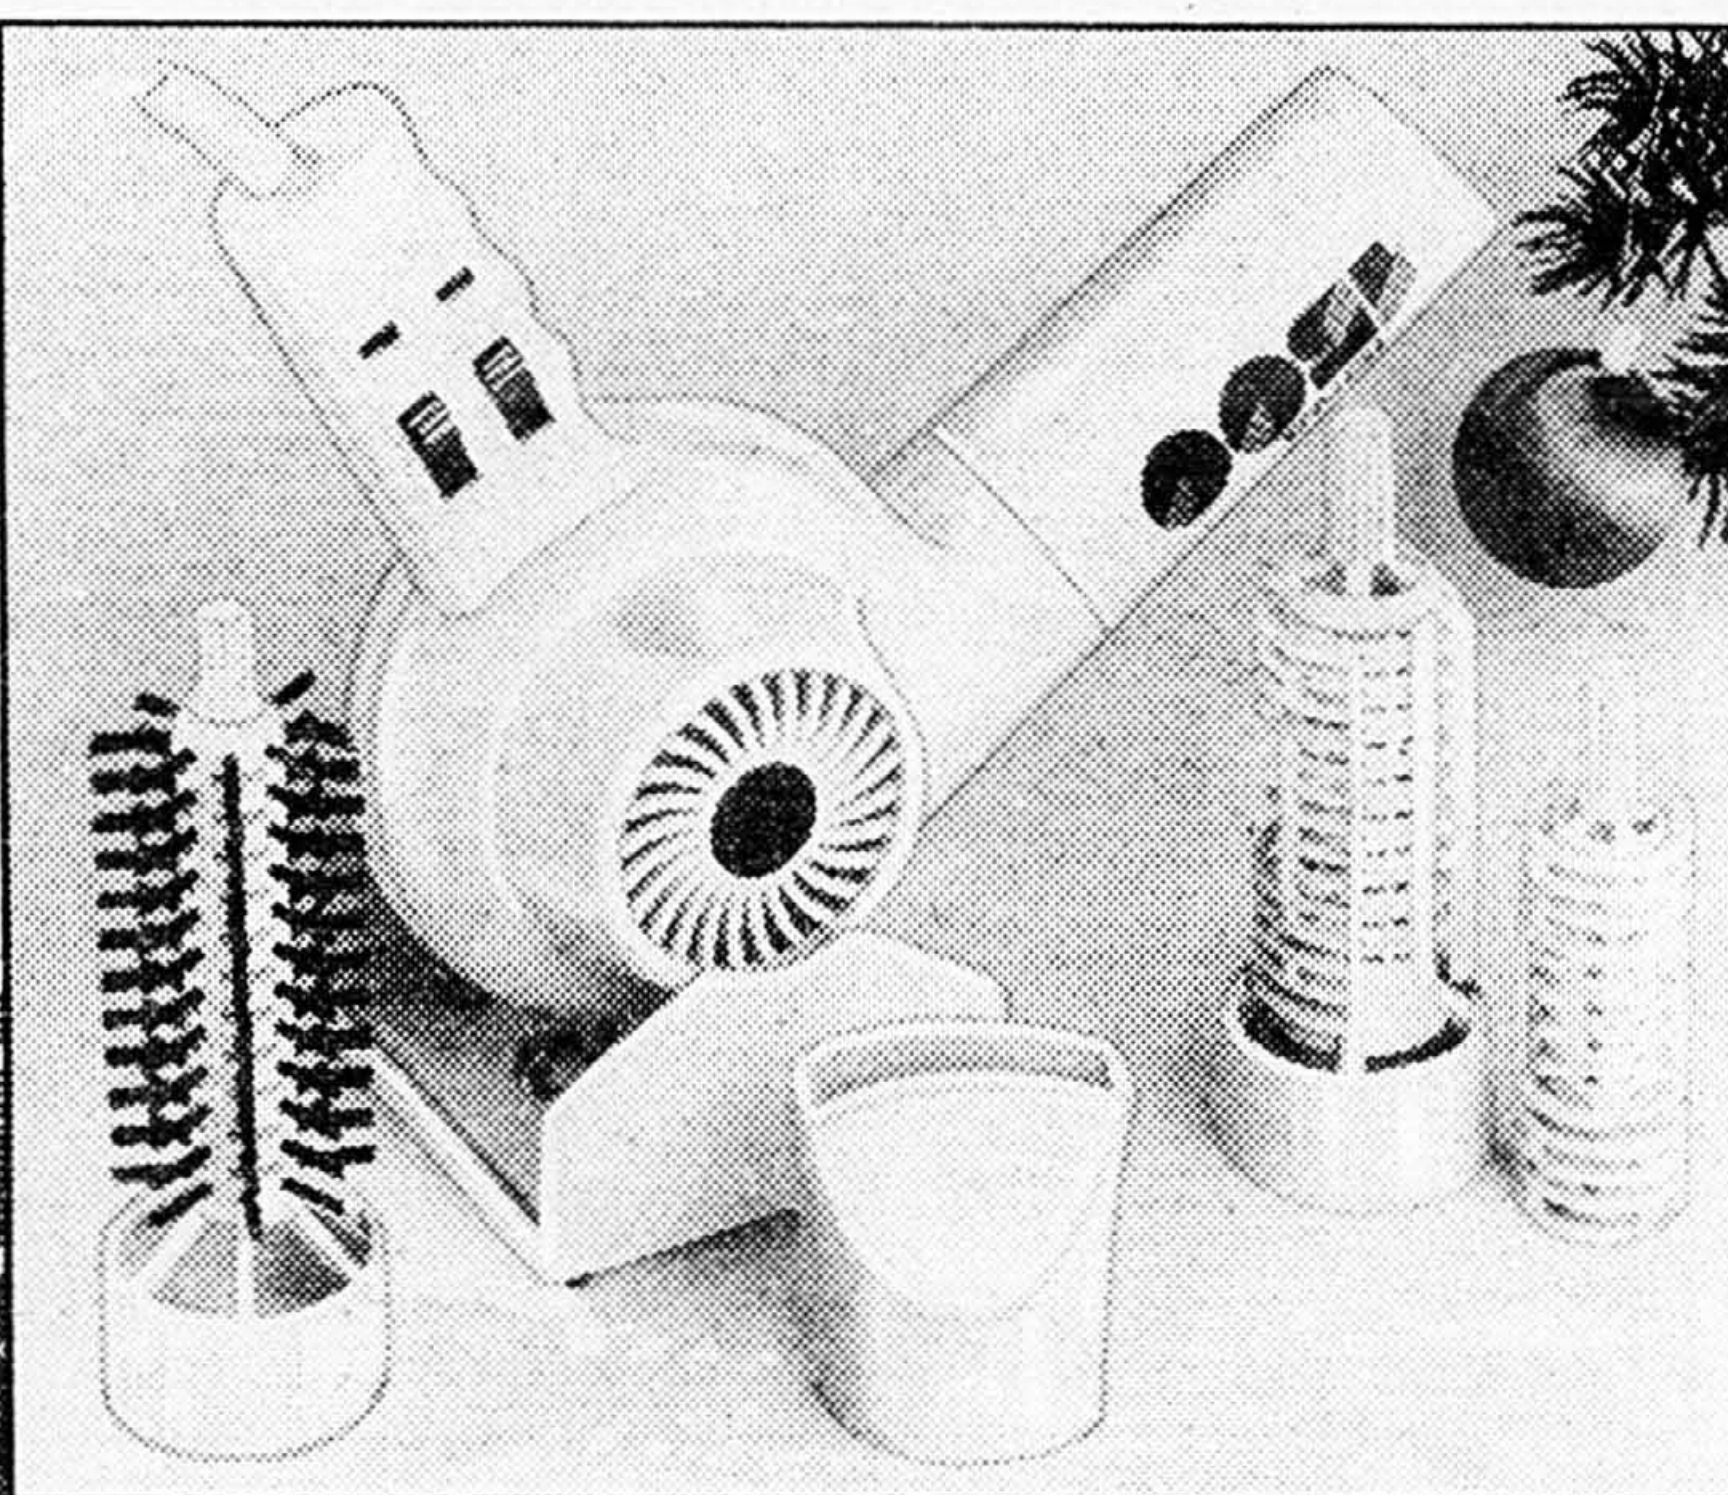

Séchoir pistolet Pro de Iona

7-2. Séchage et mise en plis rendus faciles grâce à ce modèle de 1500 watts à 2 vitesses et 3 réglages de chaleur! Avec brosse de forme arrondie, petits et grands rouleaux, buse et socle à position multiple. Prise confortable. Amande. Approuvé par l'ACNOR. Modèle R1500K.

21⁹⁹
ch.