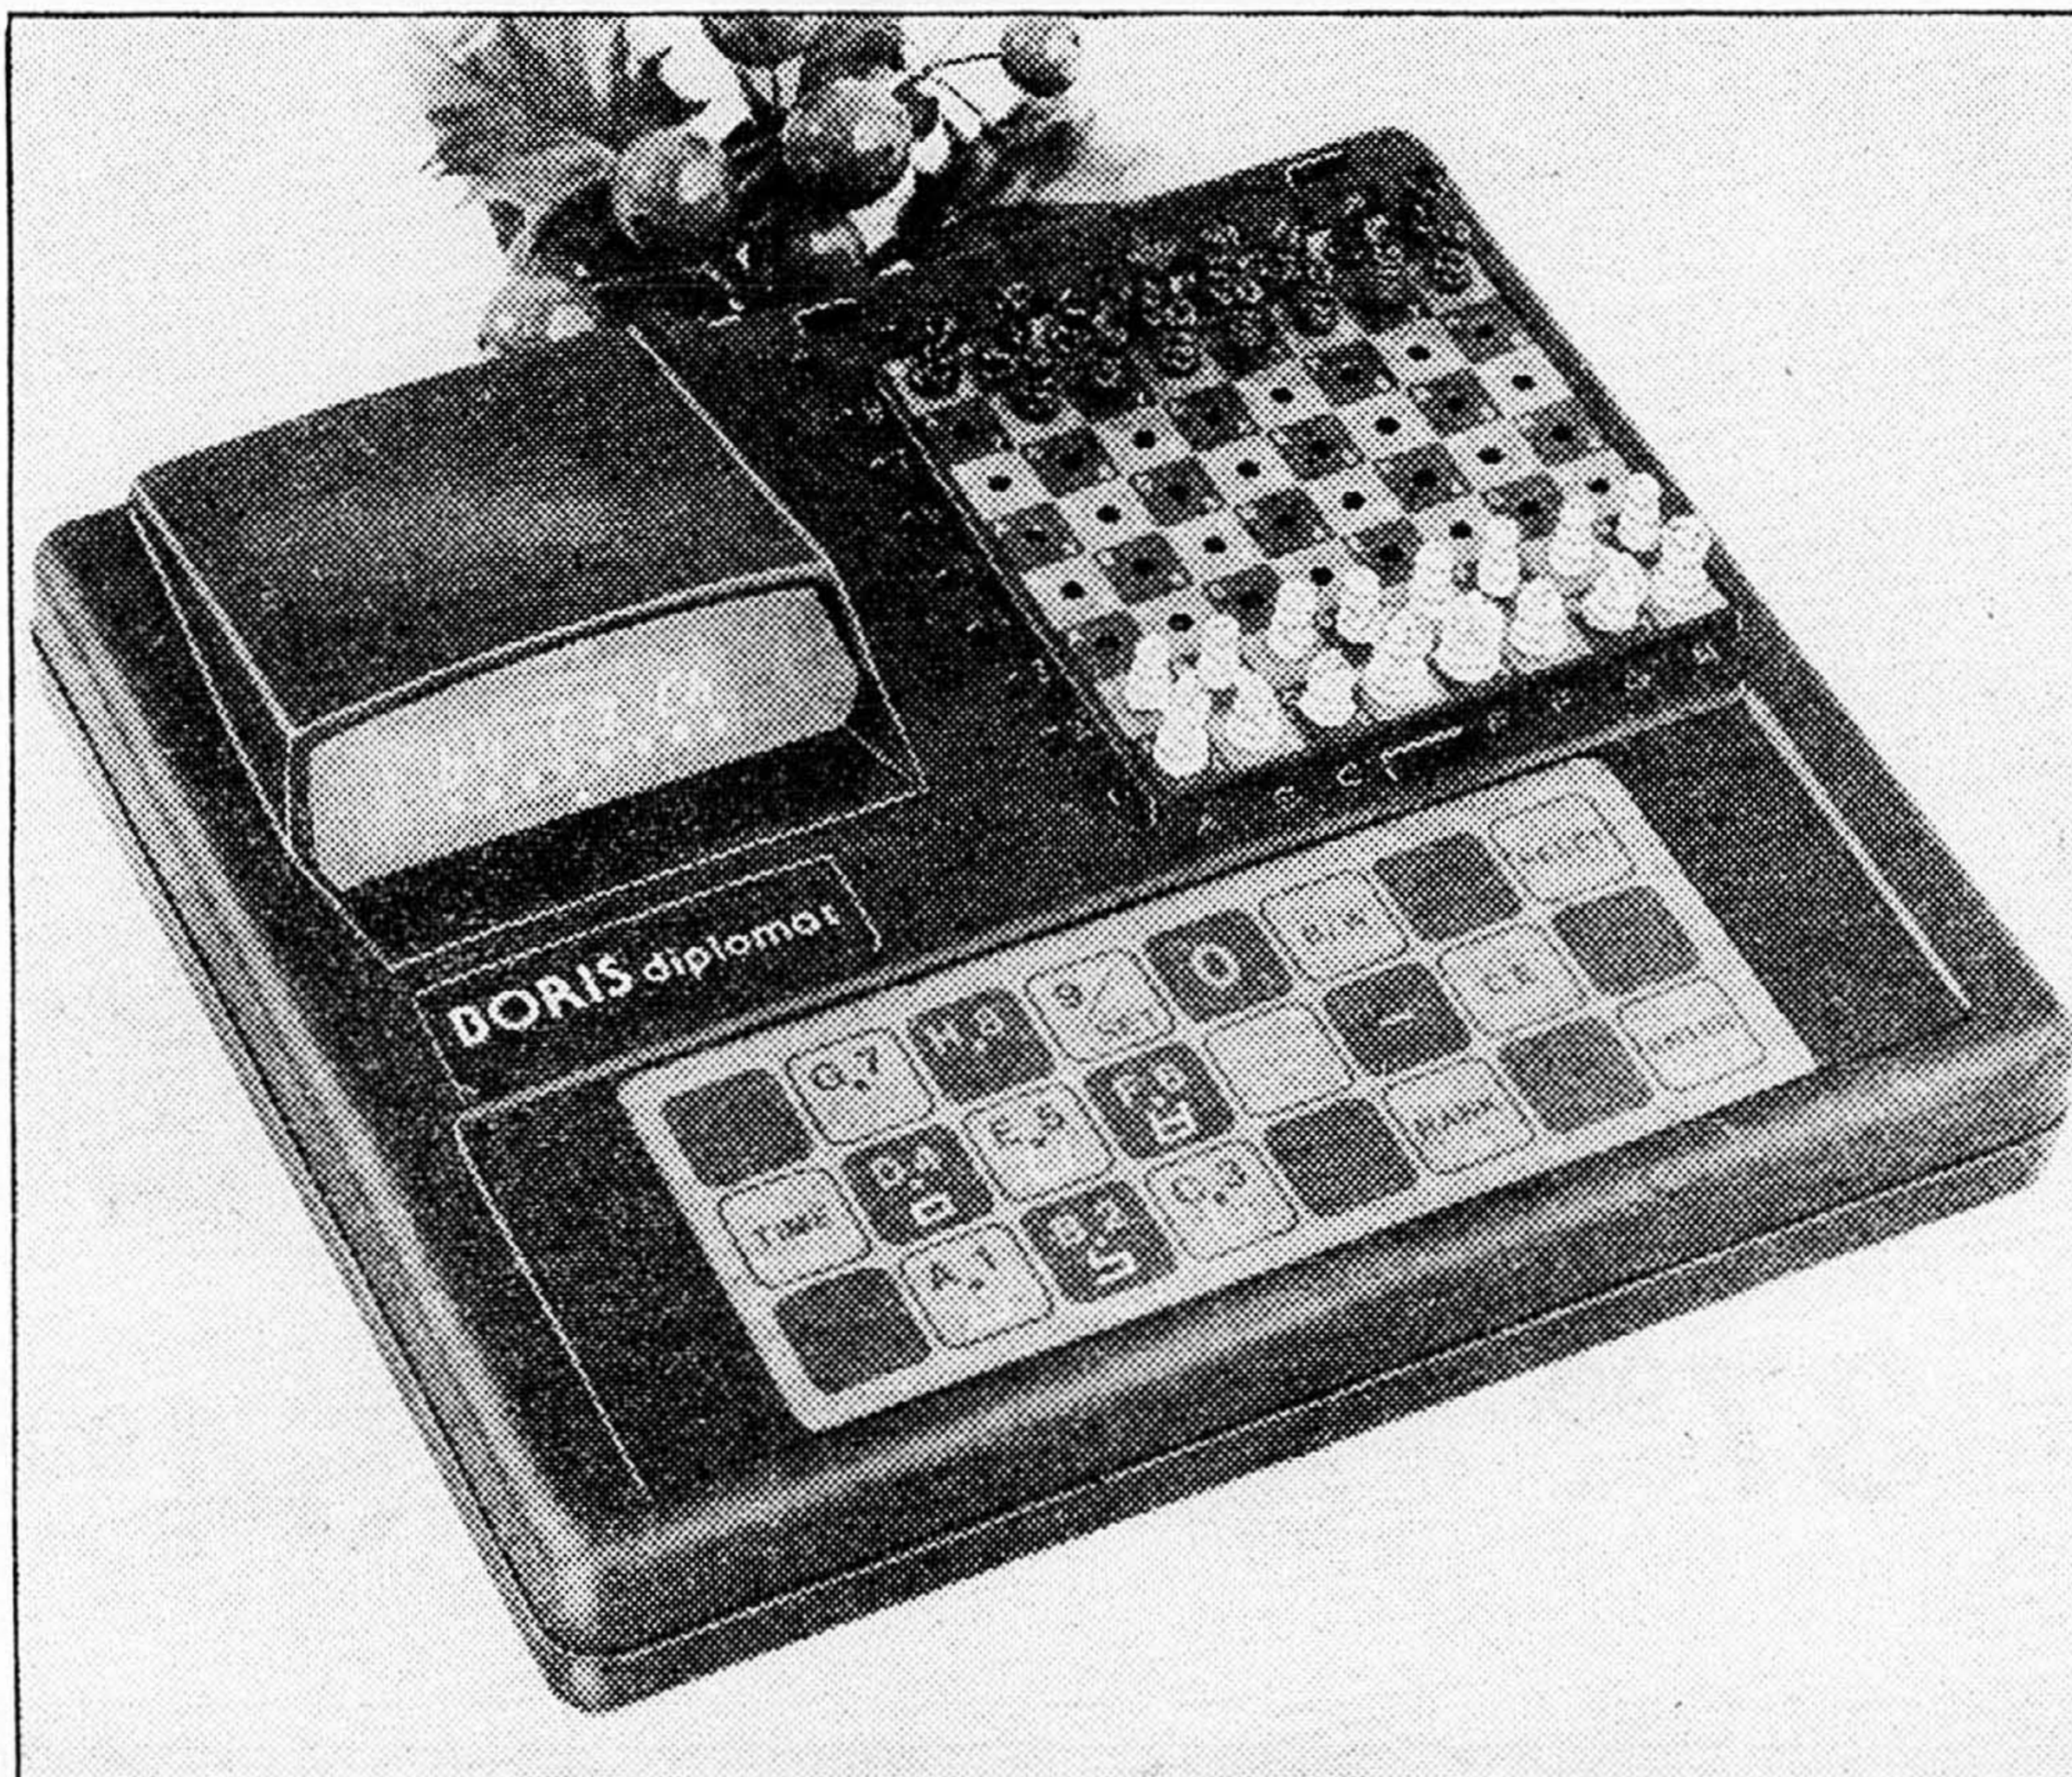

Jolie

Jeu d'échecs électronique «Diplomat II»

14-1. Les échecs ont traversé les âges! Voici maintenant le jeu d'échecs portatif et électronique servi à l'ère du 20e siècle. Différents niveaux de jeux. Peut jouer blanc, noir, ou les deux. Chronomètre se programmant de 1 seconde à 99 heures. Le défi est lancé!

169⁹⁹ ch.

Démonstration de jeux électroniques

Un expert sera sur les lieux pour vous démontrer le fonctionnement des jeux Boris II et Modular Game System, dans tous nos magasins aux heures suivantes:

le jeudi 4 décembre, de 18h à 21h;
le vendredi 5 décembre, de 18h à 21h;
le samedi 6 décembre, de 10h à 12h,
de 13h à 17h.