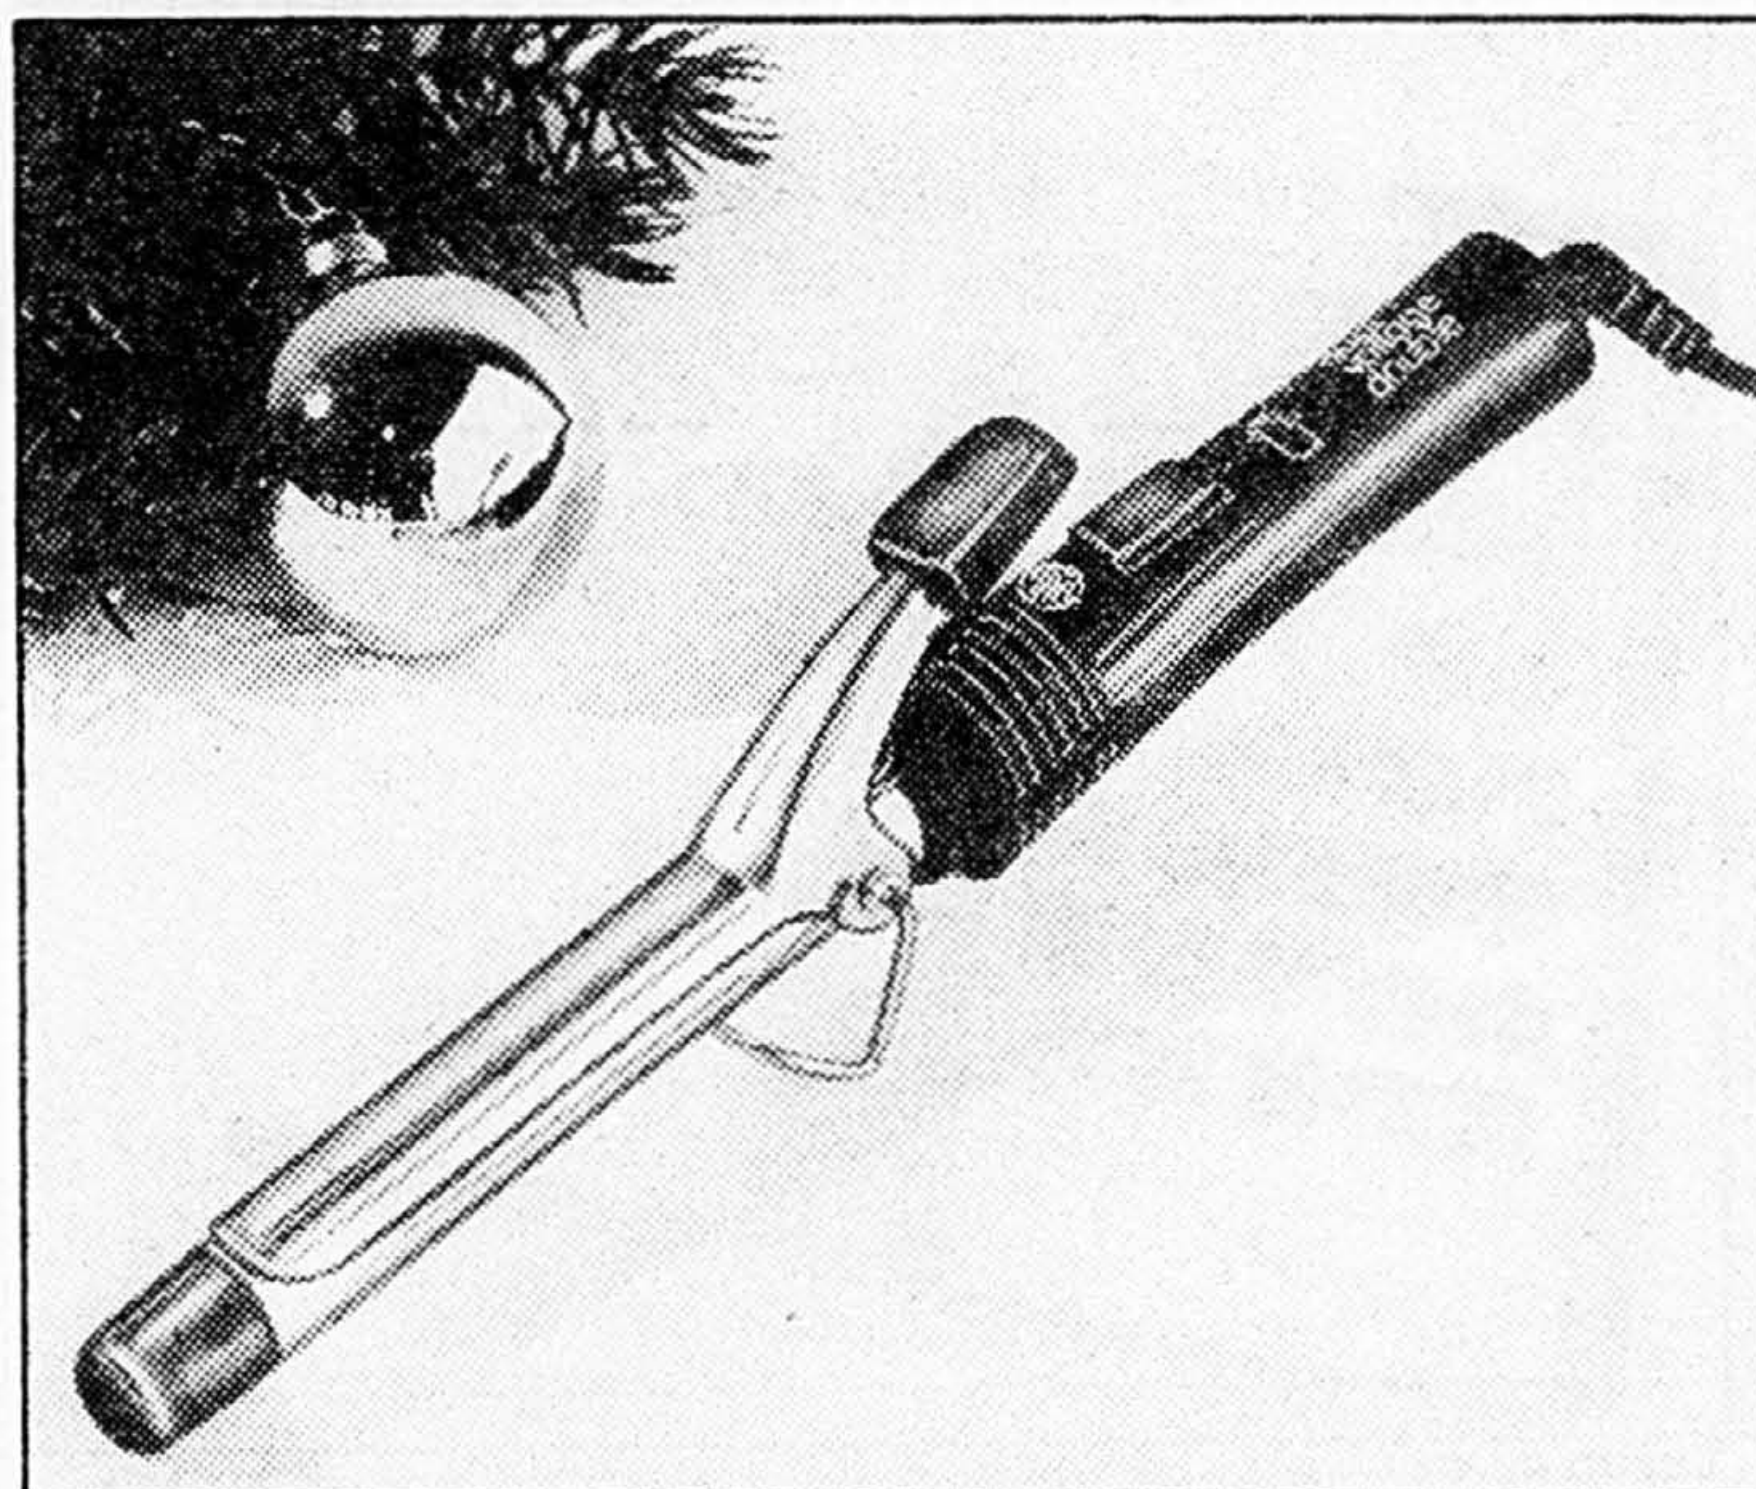

Fer à friser double voltage C.G.E.

7-3. Modèle professionnel à chaleur réglée par thermostat. Avec bout froid de sécurité, signal «fer prêt», socle et adaptateur pour 220 intégrés. Puissance de 40 watts. Modèle CS400.

11⁹⁹
ch.