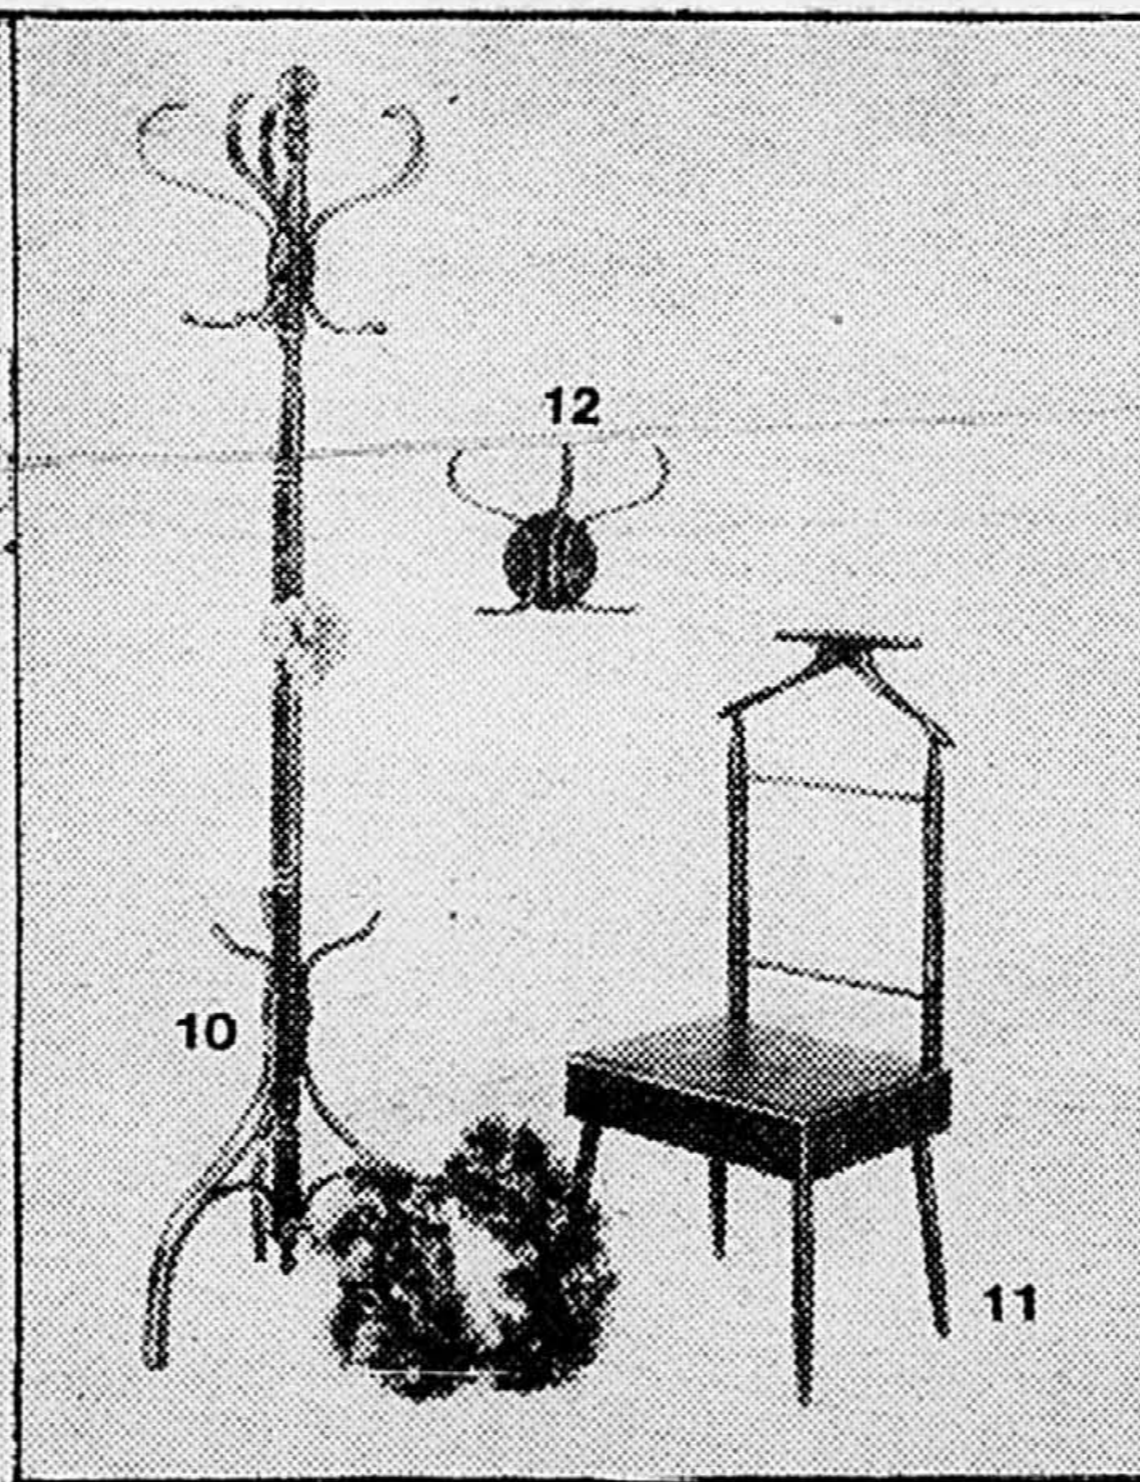

19-11. Valet de chambre. Avec plateau et siège à dessus vinyle. Armature et support en bois.
30⁹⁹ ch.

19-12. Porte-chapeau mural genre Brentwood. Applique ronde de 7" de diamètre, avec 3 doubles crochets.
La Baie, ord. 10.49 **7⁹⁹** ch.