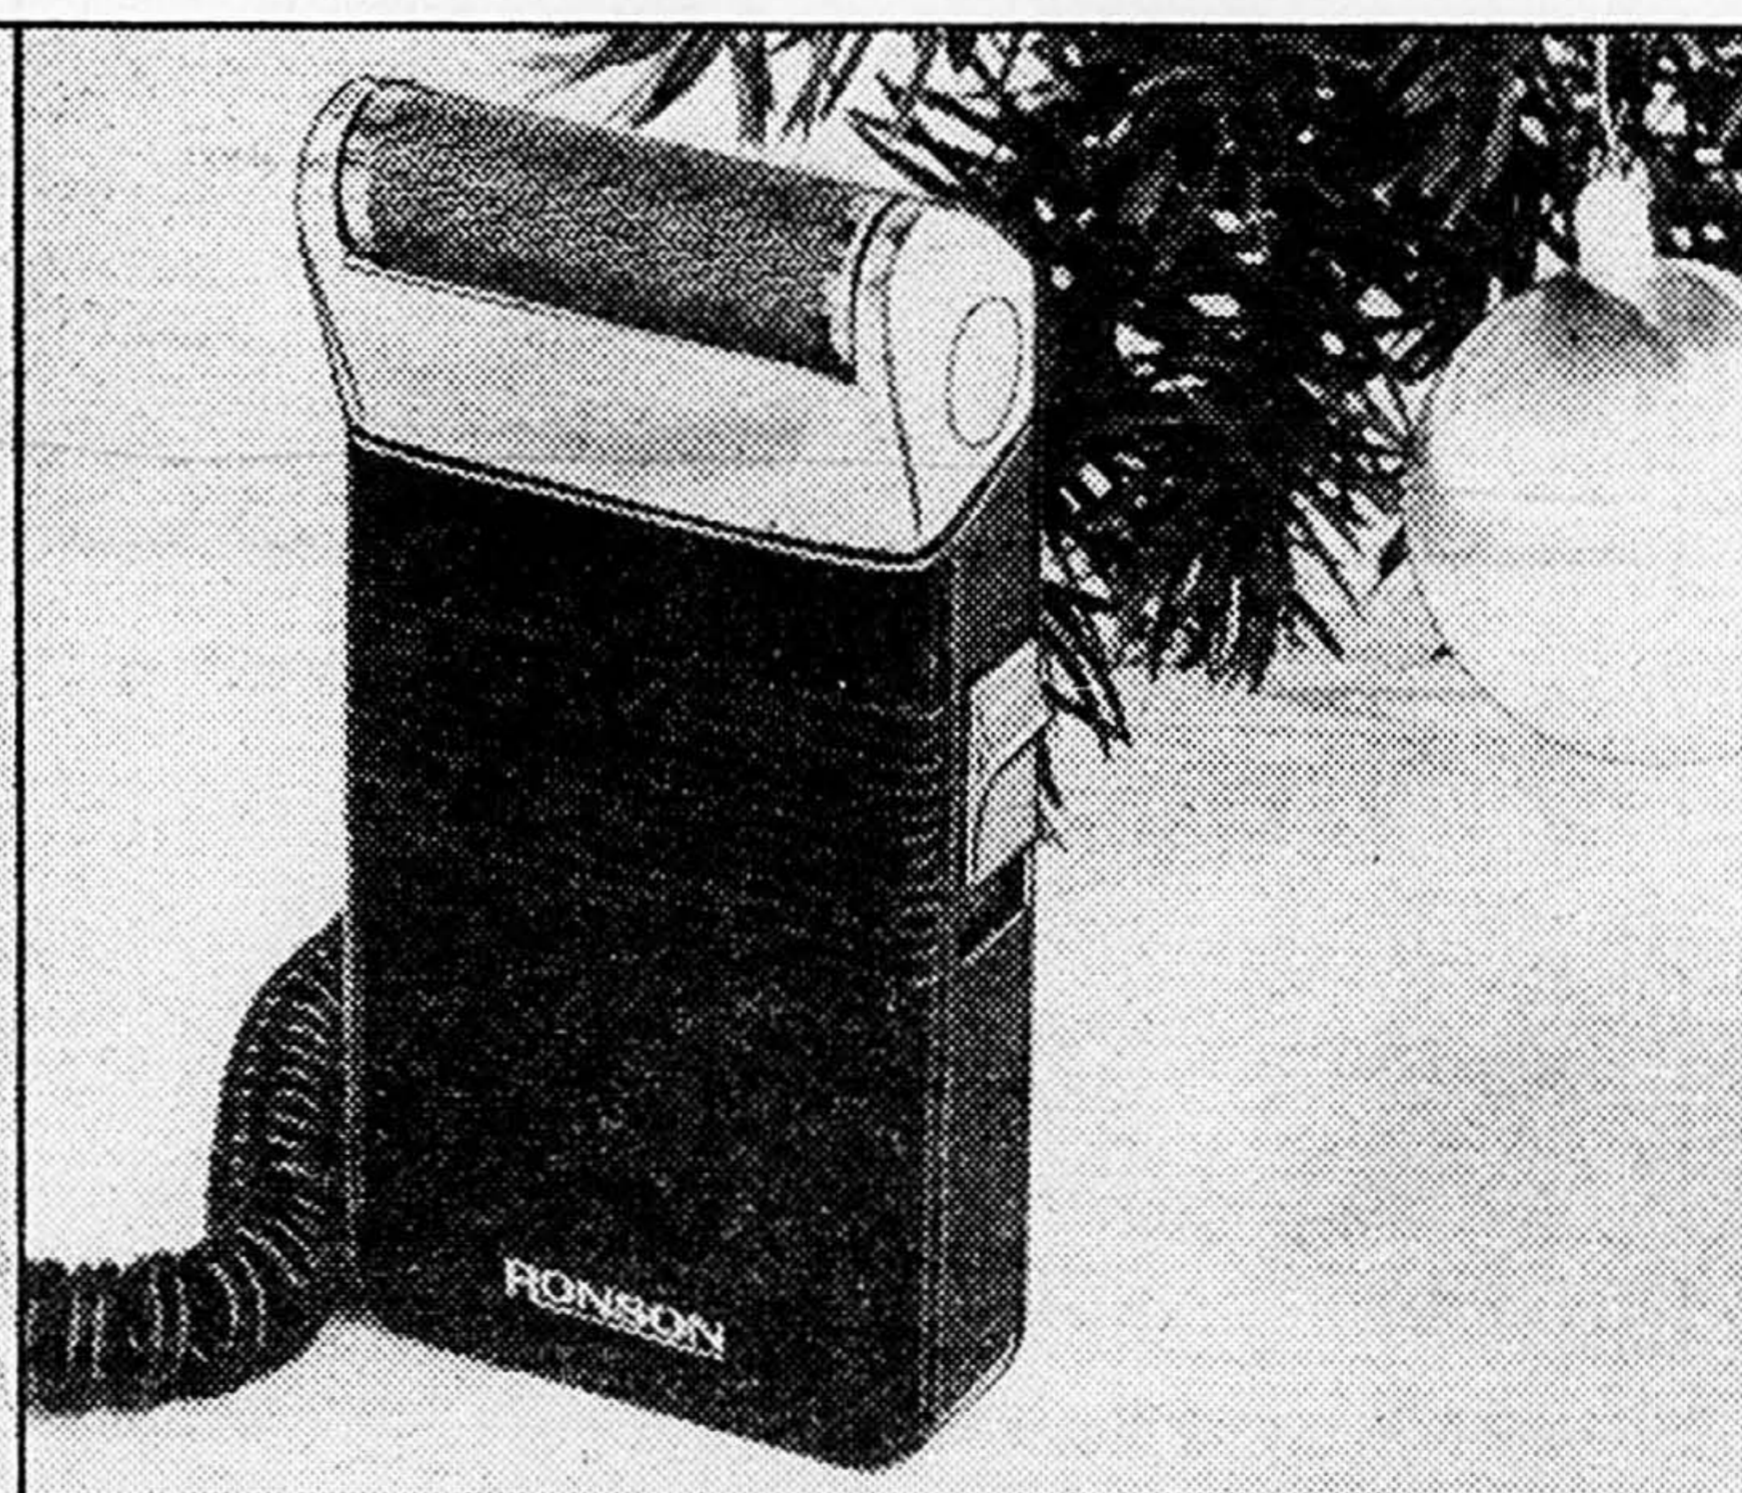

Séchoir pistolet de Philips

3-4. Puissant modèle à réglages de chaleur. 6 combinaisons de température et de concentration d'air. Puissance de 1400 watts. Buse de concentration d'air. Modèle HP1802.

19⁹⁹ ch.

Rasoir Spirotechnic de Ronson

3-5. Lames de précision en acier inoxydable. Modèle rechargeable. Tête angulaire. Couvercle protège-lames. Etui de voyage compris. Garantie de 3 ans. Modèle 24601.

64⁹⁹ ch.

Rayon 770, rez-de-chaussée, centre-ville et dans toutes les succursales.

PHILIPS

RONSON