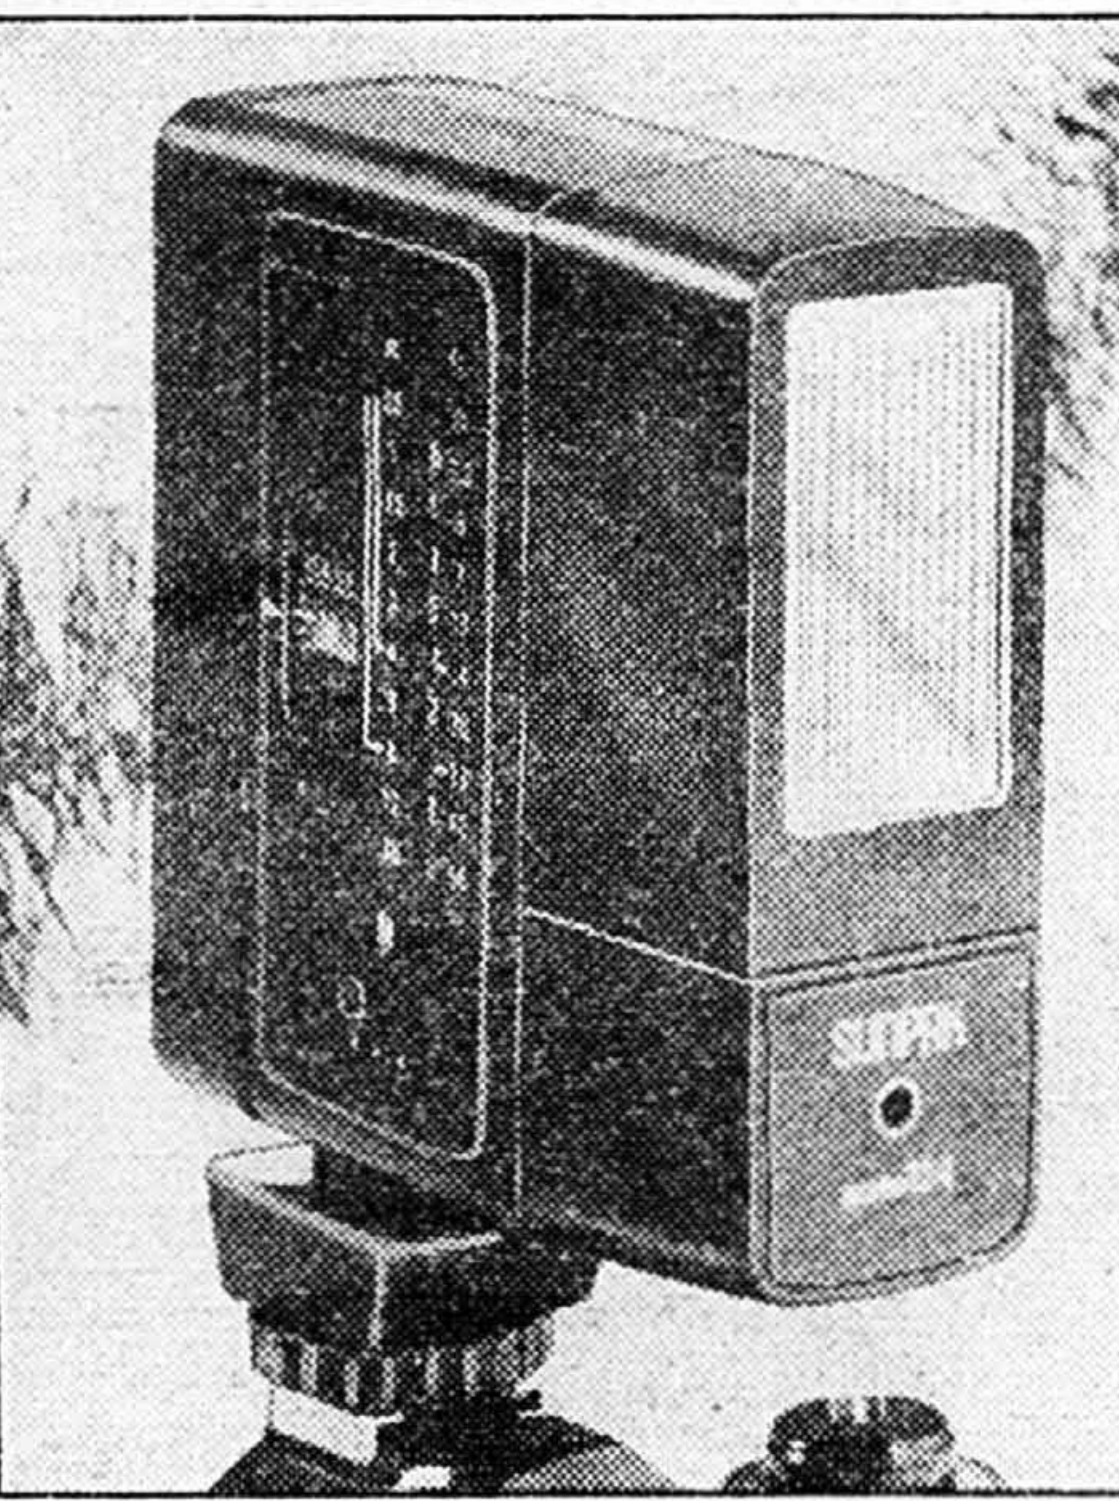

Flash automatique Sunpak 124

11-5. Tête réglable à 21 positions, 2 modes positionnels automatiques, jusqu'à 25 pi. Alimentation par sabot ou cordon C.P. intégré. 4 piles AA (comprises). Modèle GN79.

79⁹⁹ ch.

Achats en magasin seulement. Rayon 714, rez-de-chaussée, centre-ville et dans toutes les succursales.

SUNPAK

RICOH