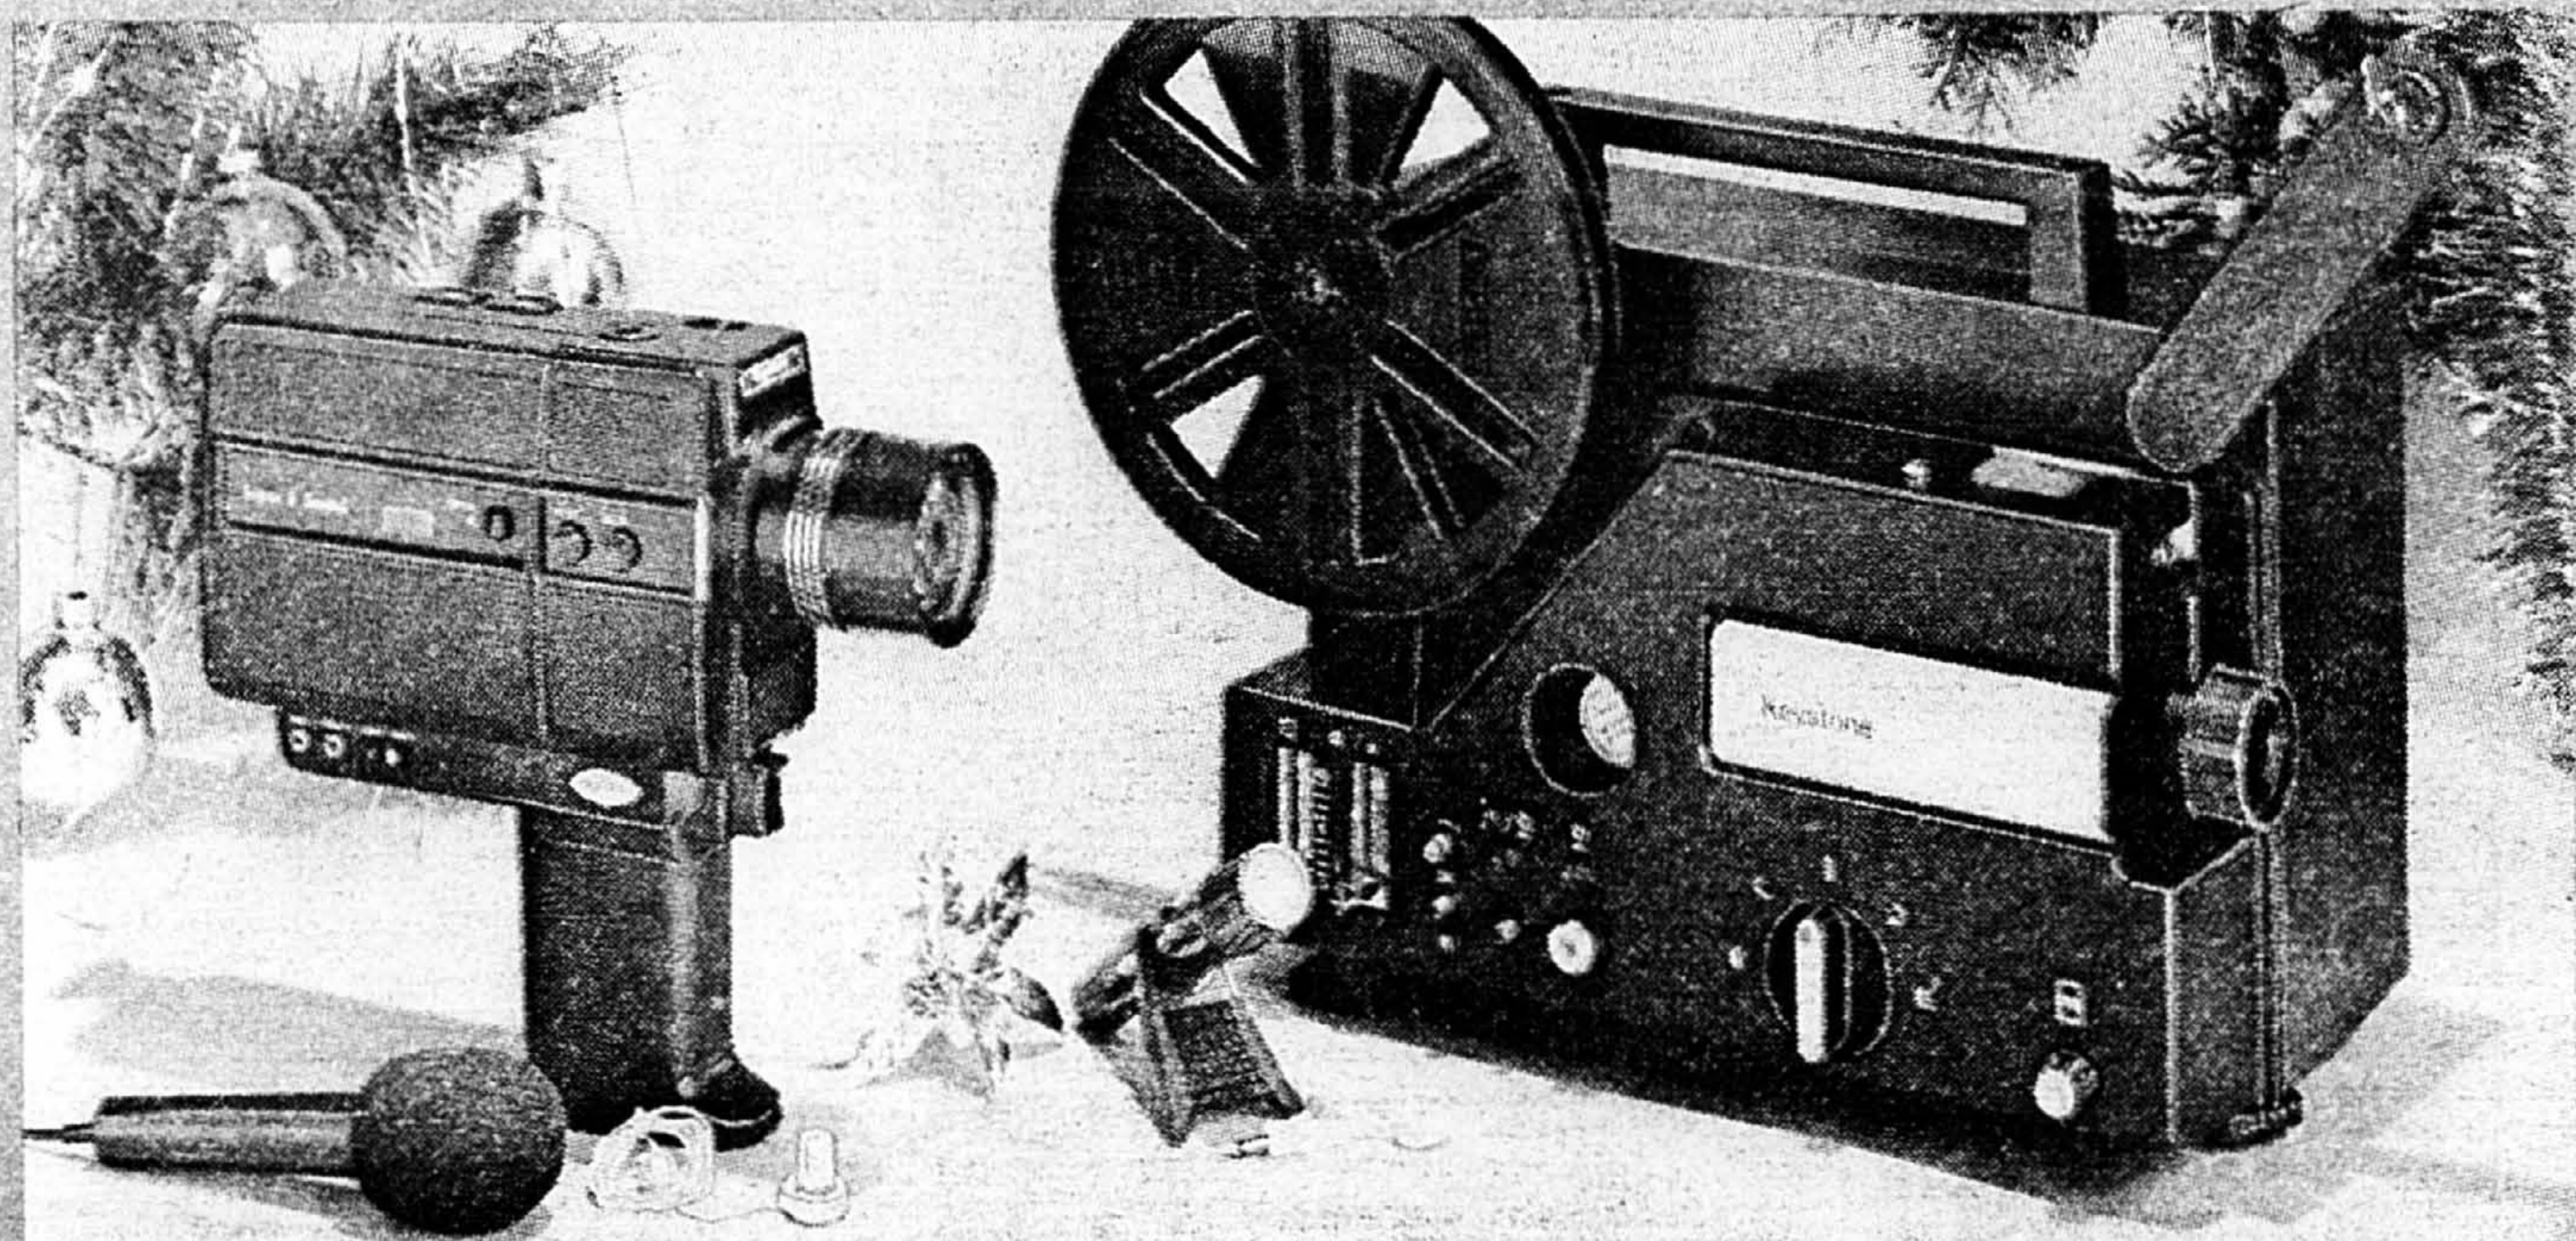

19-16. Miroir Mira Flex. Miroir pivotant. Un côté normal et un côté grossissant.
La Baie, ord. 8.00 **5⁹⁹** ch.

Rayon 754, niveau du métro, centre-ville et dans toutes les succursales.

JOIE

la joie

Ensemble de cinéma sonore Keystone XL 20-1. Aucun éclairage spécial requis. Objectif zoom, compteur de film pratique, commande automatique d'exposition, peut se fixer au trépied! Réglage automatique pour sensibilités de film différentes. Projecteur sonore avec vitesse variable,