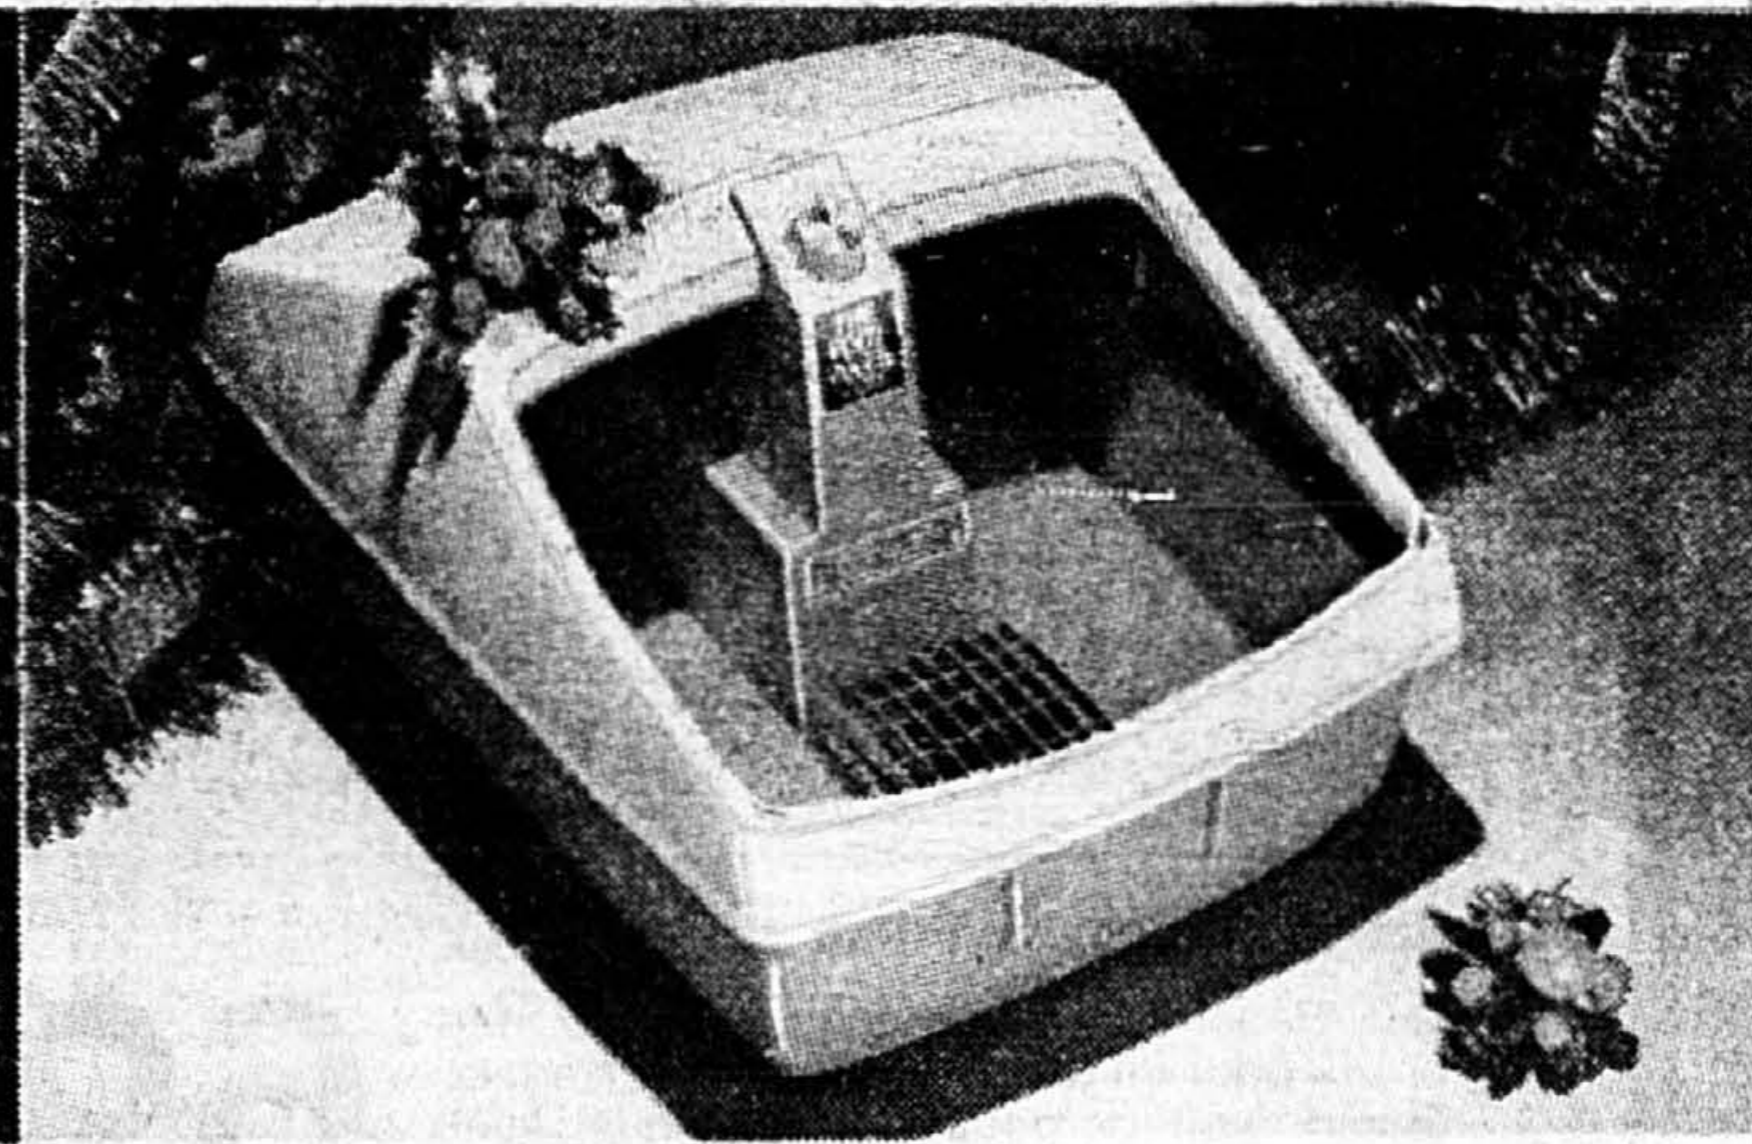

Le Foot Fixer de Clairol

1-4. Idéal pour le soin des pieds. Repose les pieds fatigués grâce à la douce action d'un massage à l'eau chaude. La température de l'eau est réglée par thermostat.

47⁹⁹
ch.

Rayon 770, rez-de-chaussée, centre-ville et dans toutes les succursales.