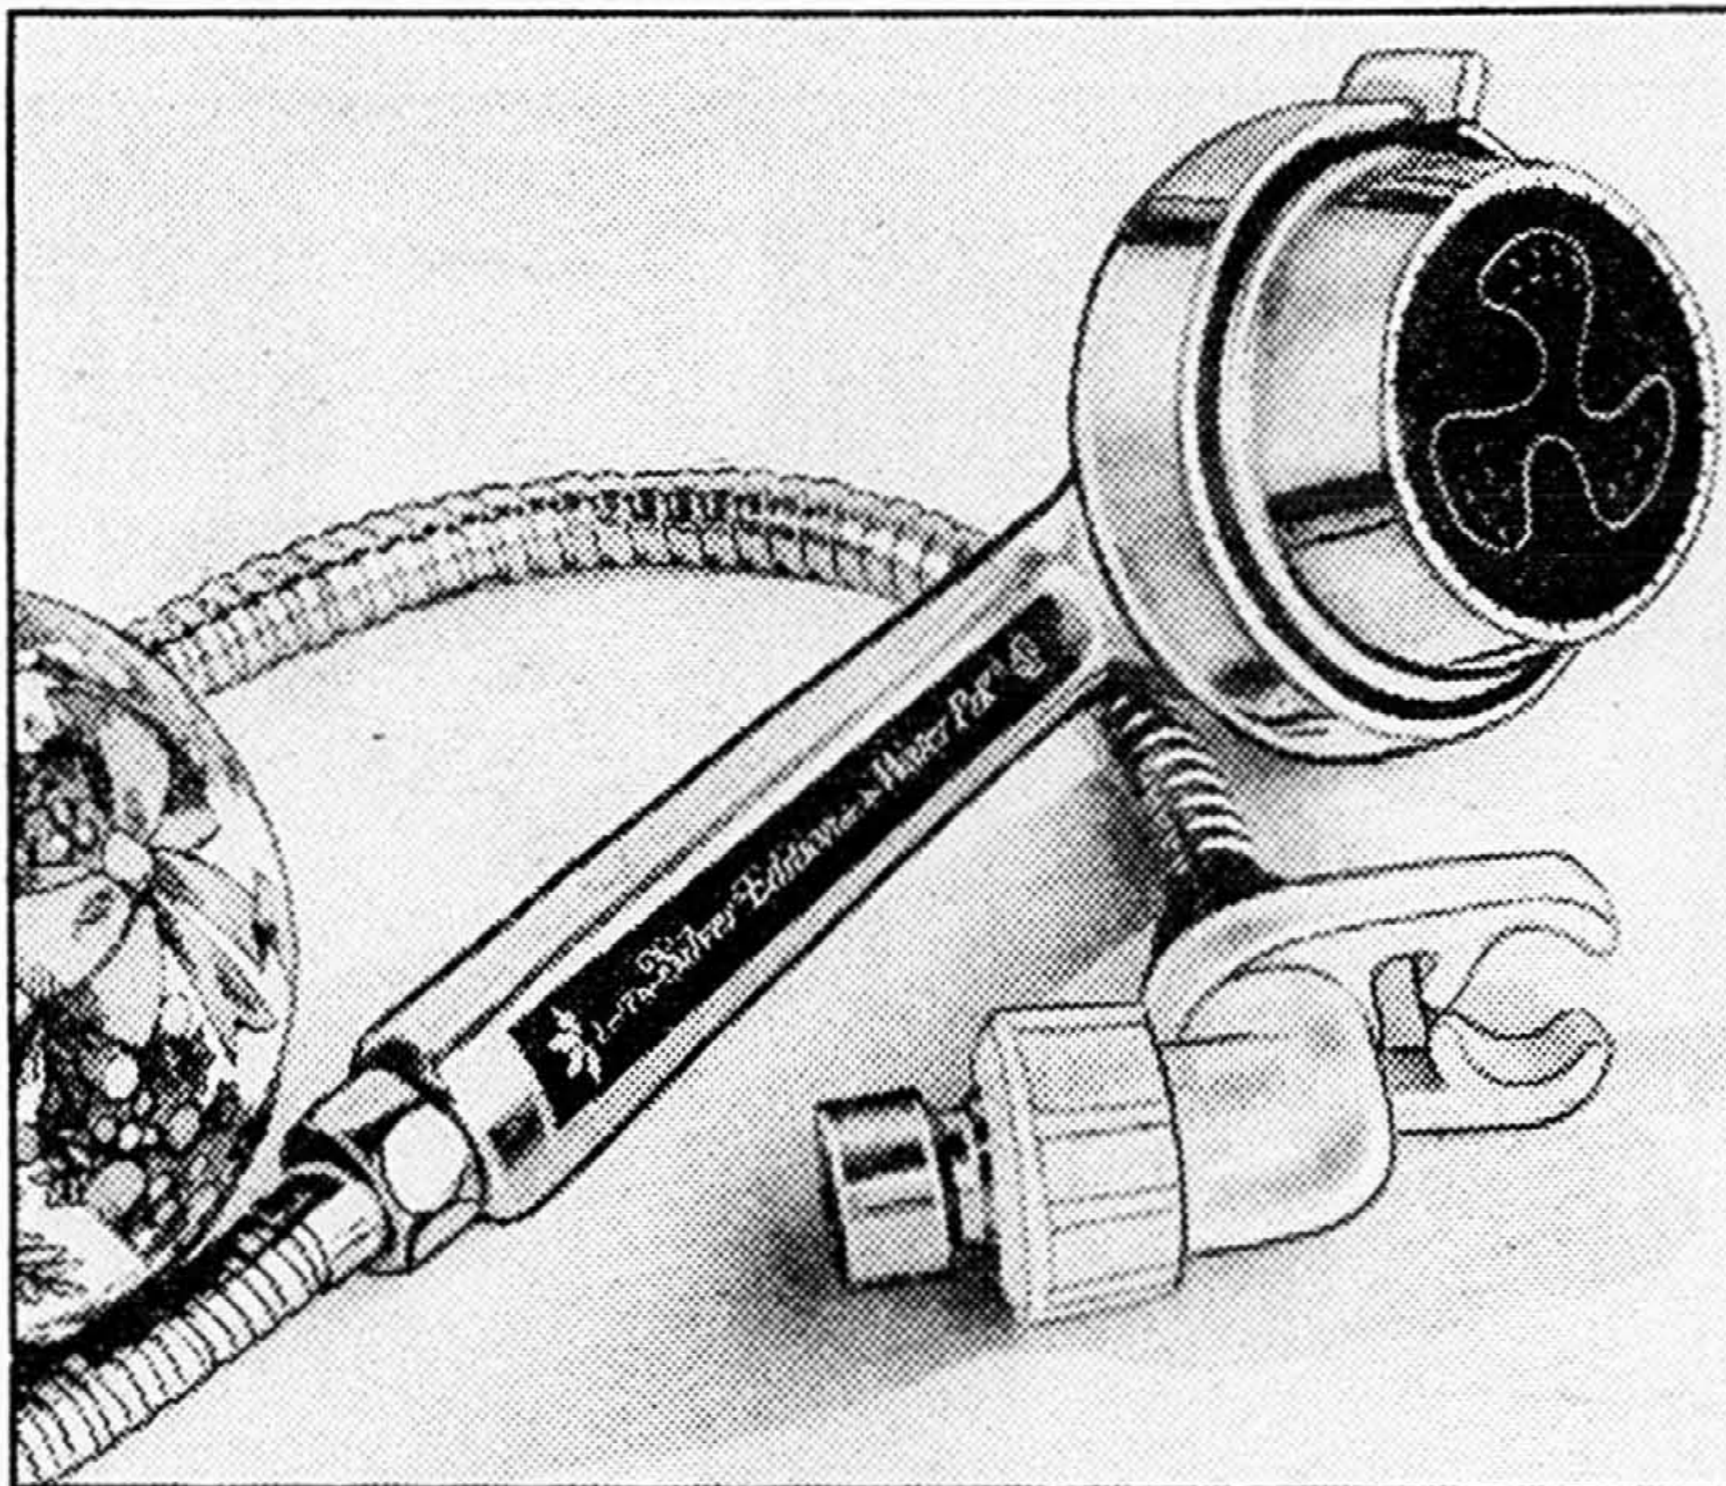

Jolie

Douche masseuse «Silver Edition» Water Pik de Teledyne

4-1. Cadran réglable: vaporisation, massage à jet d'eau à basse ou haute intensité, ou selon la combinaison de votre choix. Fini chromé. Peut être utilisée fixe. Garantie d'un an.

44⁹⁹ ch.

Douche masseuse fixe

4-2. (Hors photo) Cadran réglable. Garantie d'un an.

22⁹⁹ ch.