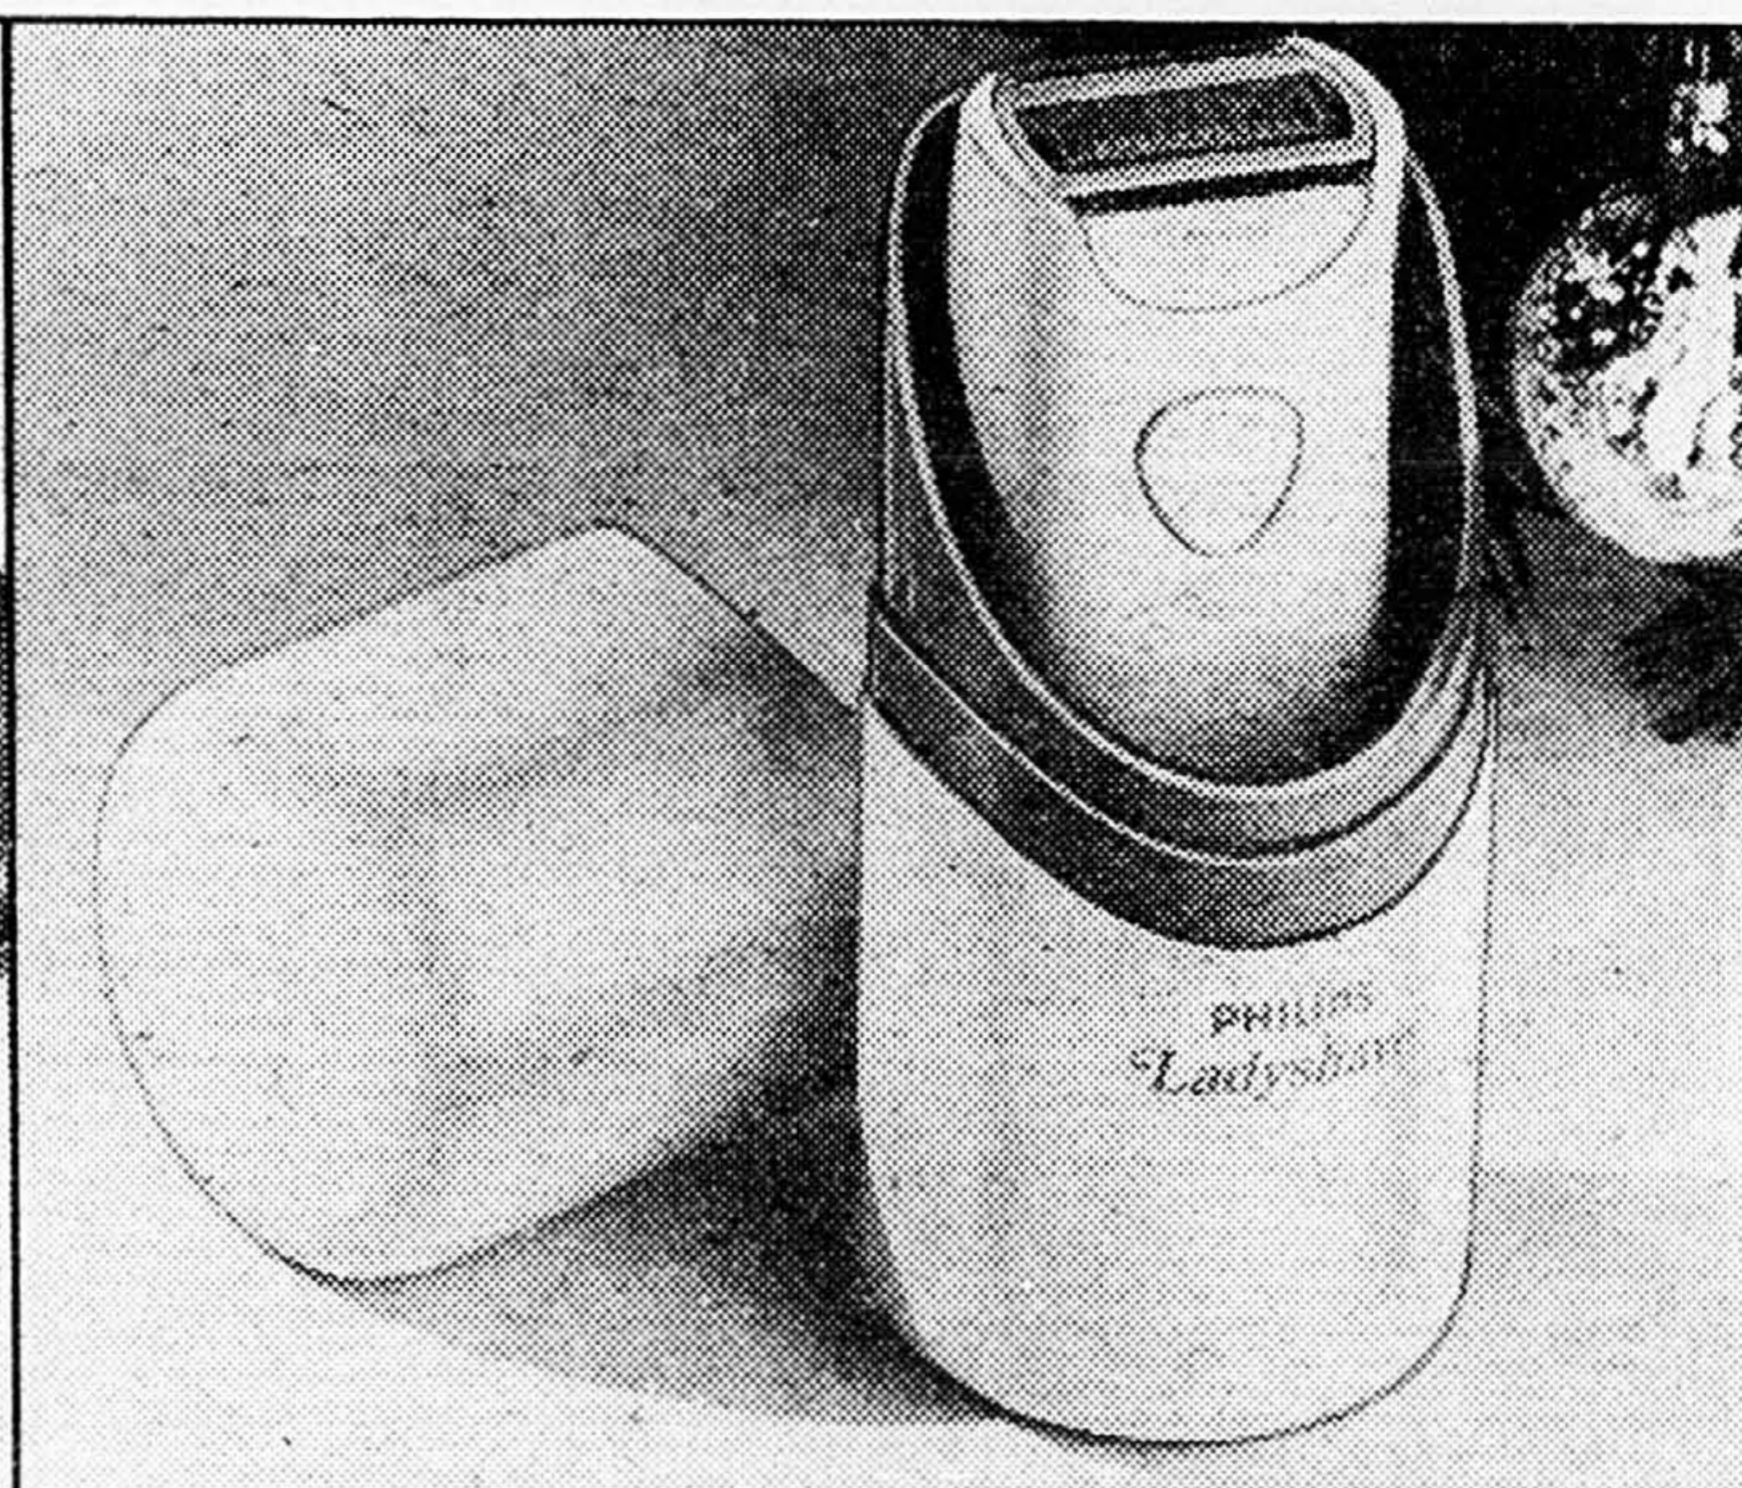

BRAUN

Téléphonez à 842-6261 (région de Montréal), sauf avis contraire

Rasoir rechargeable Philishave

3-1. 36 lames rotatives sur trois têtes flottantes, 9 commandes de rasage et taille-favoris. Indicateur de réalimentation. 120-240 volts. Pratique étui de transport compris. Modèle HP1318.