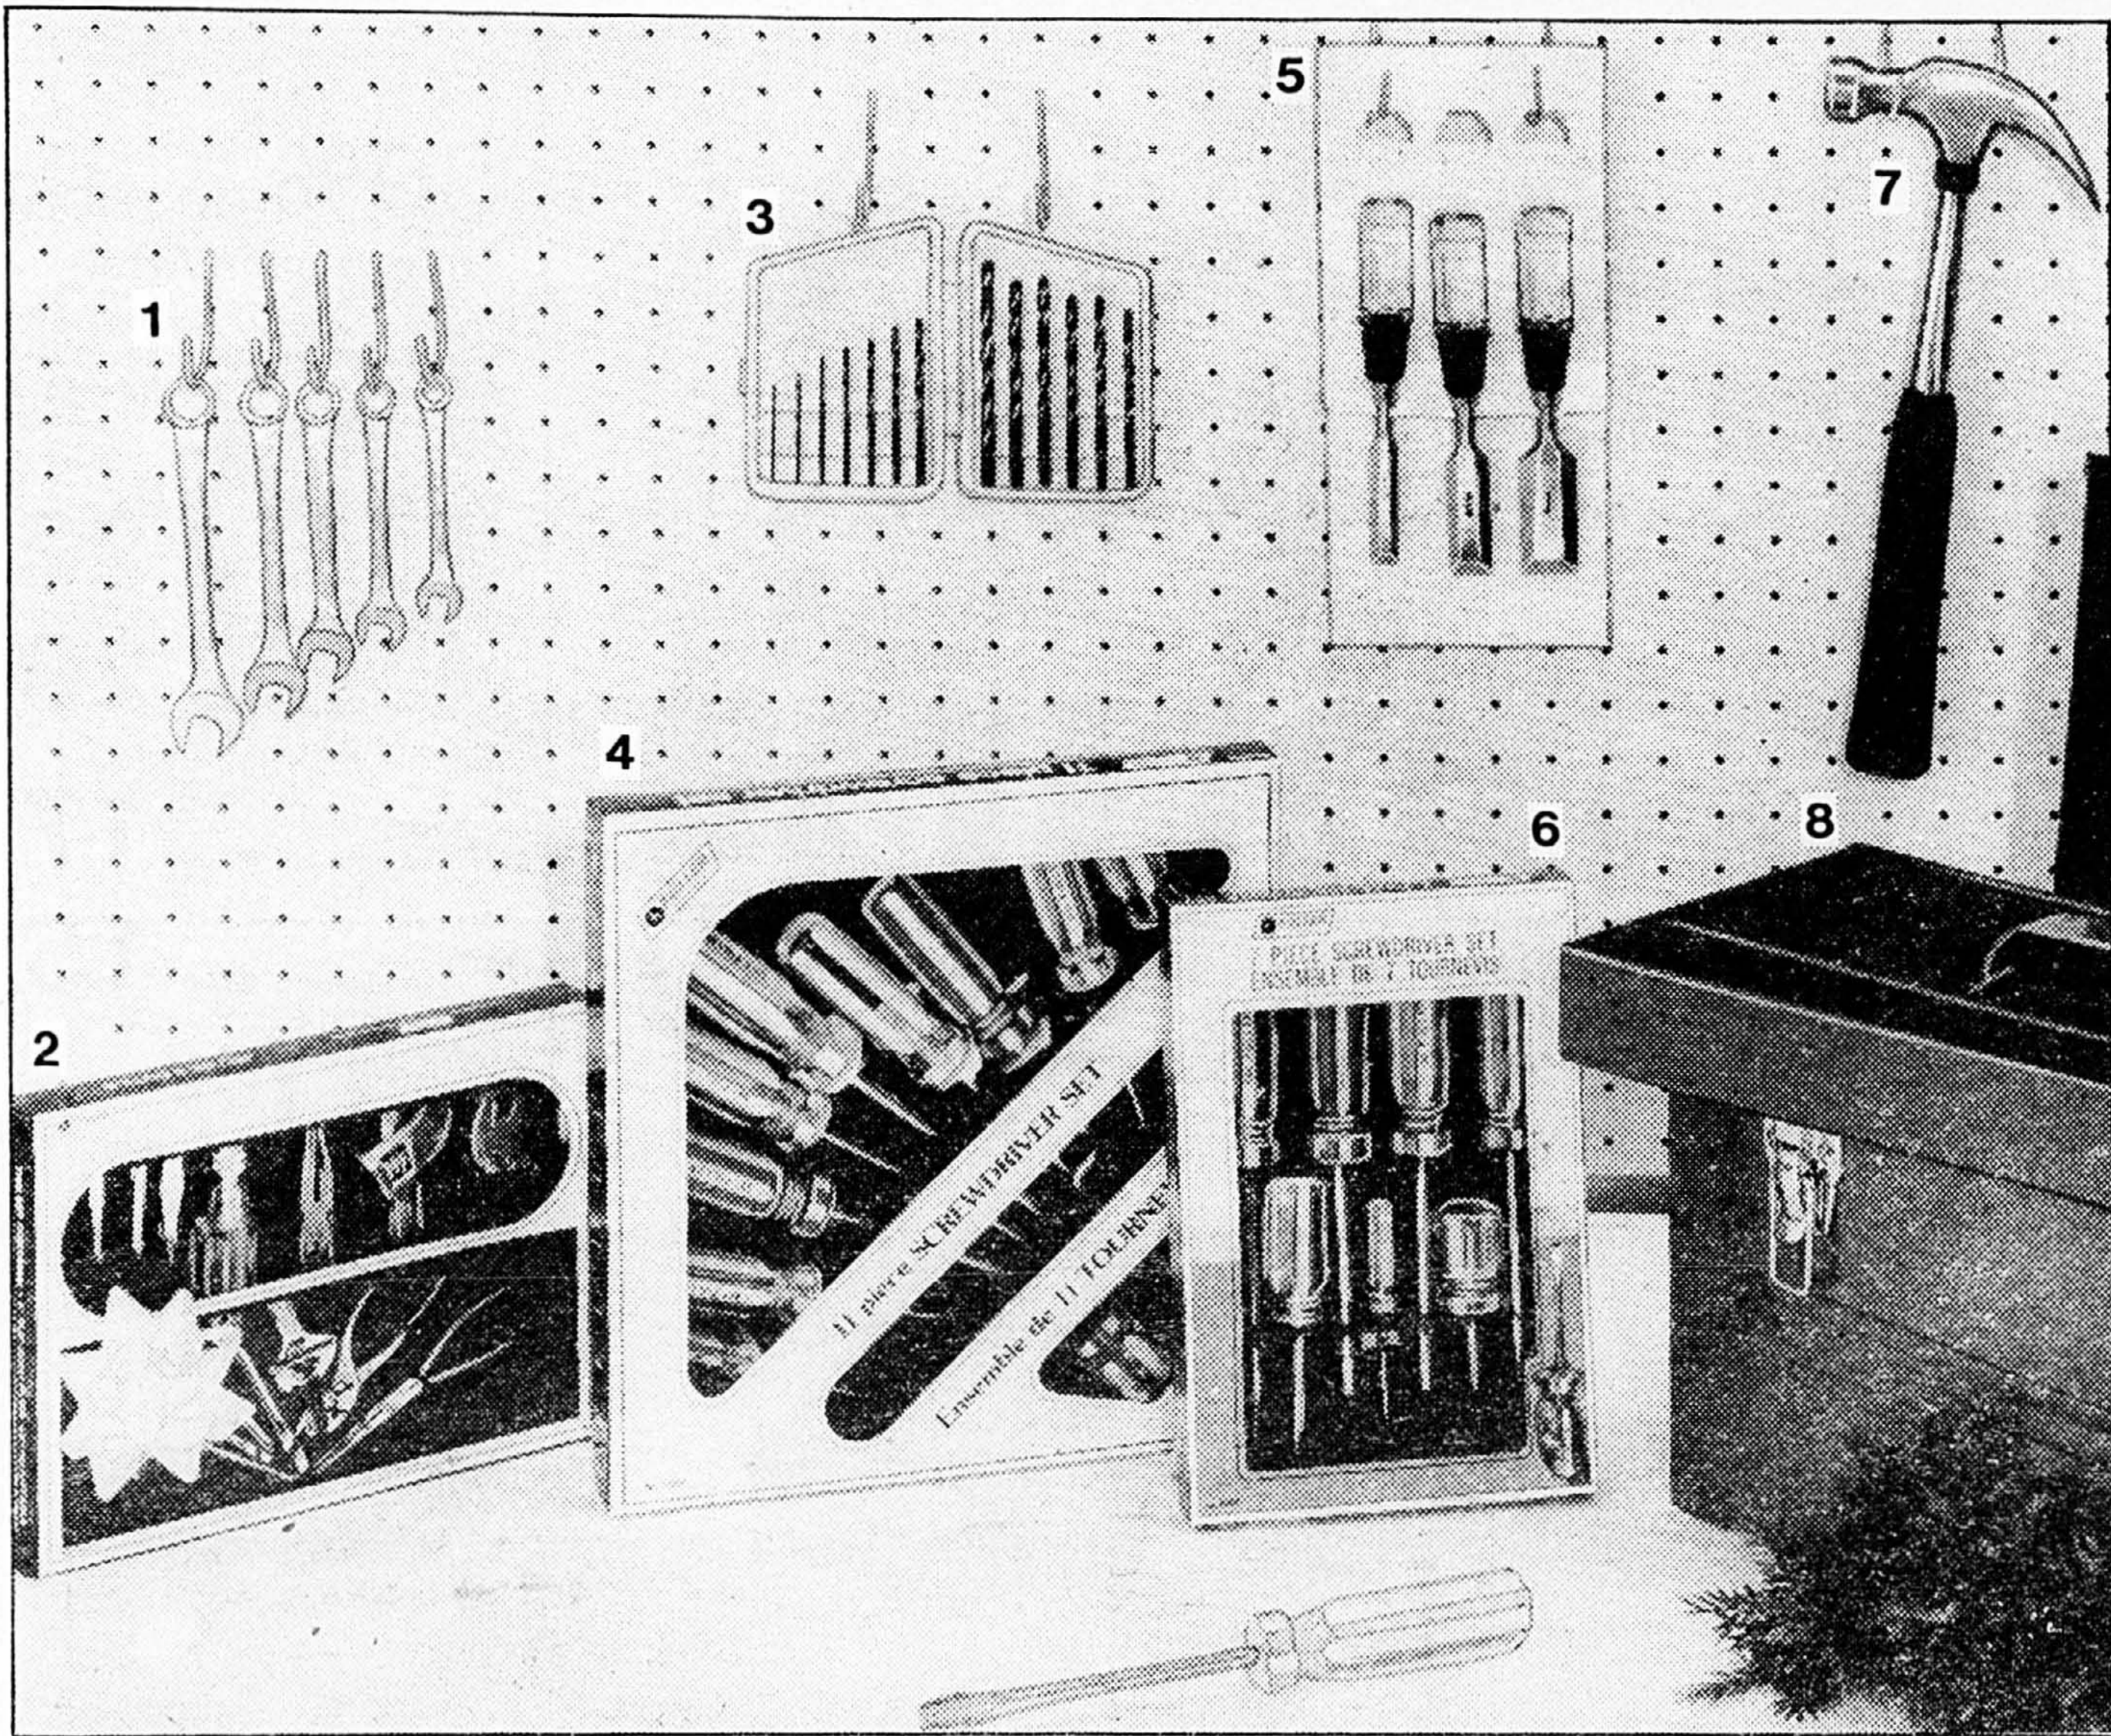

la Baie

la Baie

Téléphonez à 842-6261 (région de Montréal), sauf avis contraire.

Jeu de clés 5 pces Fuller
17-1. Clés à 1 bout ouvert et un bout fermé, de 3/8" à 3/4". Présentées dans un étui pratique.

7⁹⁹
l'ens.

Jeu d'outils tout-usage Fuller
17-2. Comprend: une pince de 6" à joint coulissant, une clé de 6" réglable, une pince à long bec de 5" et un manche de tournevis avec 4 lames: 1/8" sur 4", 3/16" sur 4 1/2", 1/4" sur 5" et un no 2.

9⁹⁹
l'ens.

Jeu de mèches 13 pièces Fuller pour perceuse
17-3. Comprend des mèches pour le bois et le métal. Le boîtier de rangement en plastique robuste est compris.

7⁹⁹
l'ens.

Jeu de tournevis 11 pièces Fuller
17-4. Lames plaquées nickel. Robertson 1 et 2, standard 3/16" sur 4", 1/4" sur 5", 5/16" sur 6", trapu et format de poche, Phillips 1 et 2, offset Phillips / standard et poinçon.

9⁹⁹
l'ens.

Ciseaux à bois 3 pièces Fuller
17-5. Comprend un ciseau de chaque: 1/2", 3/4" et 1". Construction solide, manches tenant bien en main.

7⁹⁹
l'ens.

Jeu de tournevis 7 pièces Fuller
17-6. Lames forgées et traitées à la chaleur, plaquées nickel. Manches antichoc. Comprend: Robertson 1 et 2, standard 1/4" sur 5" et 2 3/16" sur 4", dont un de format de poche, Phillips no 2 et poinçon.

5⁹⁹
l'ens.

Marteau Fuller
17-7. Marteau de 16 oz à tête forgée et manche coussiné antichoc.

7⁹⁹
ch.

Coffre à outils B32 Beach
17-8. Construction en acier ultra-résistant, au fini durable. Pour ranger toutes sortes d'outils, de menuiserie, mécanique ou autres.

22⁹⁹
ch.

Rayon 781, au quatrième, centre-ville et dans toutes les succursales.

BEACH

FULLER