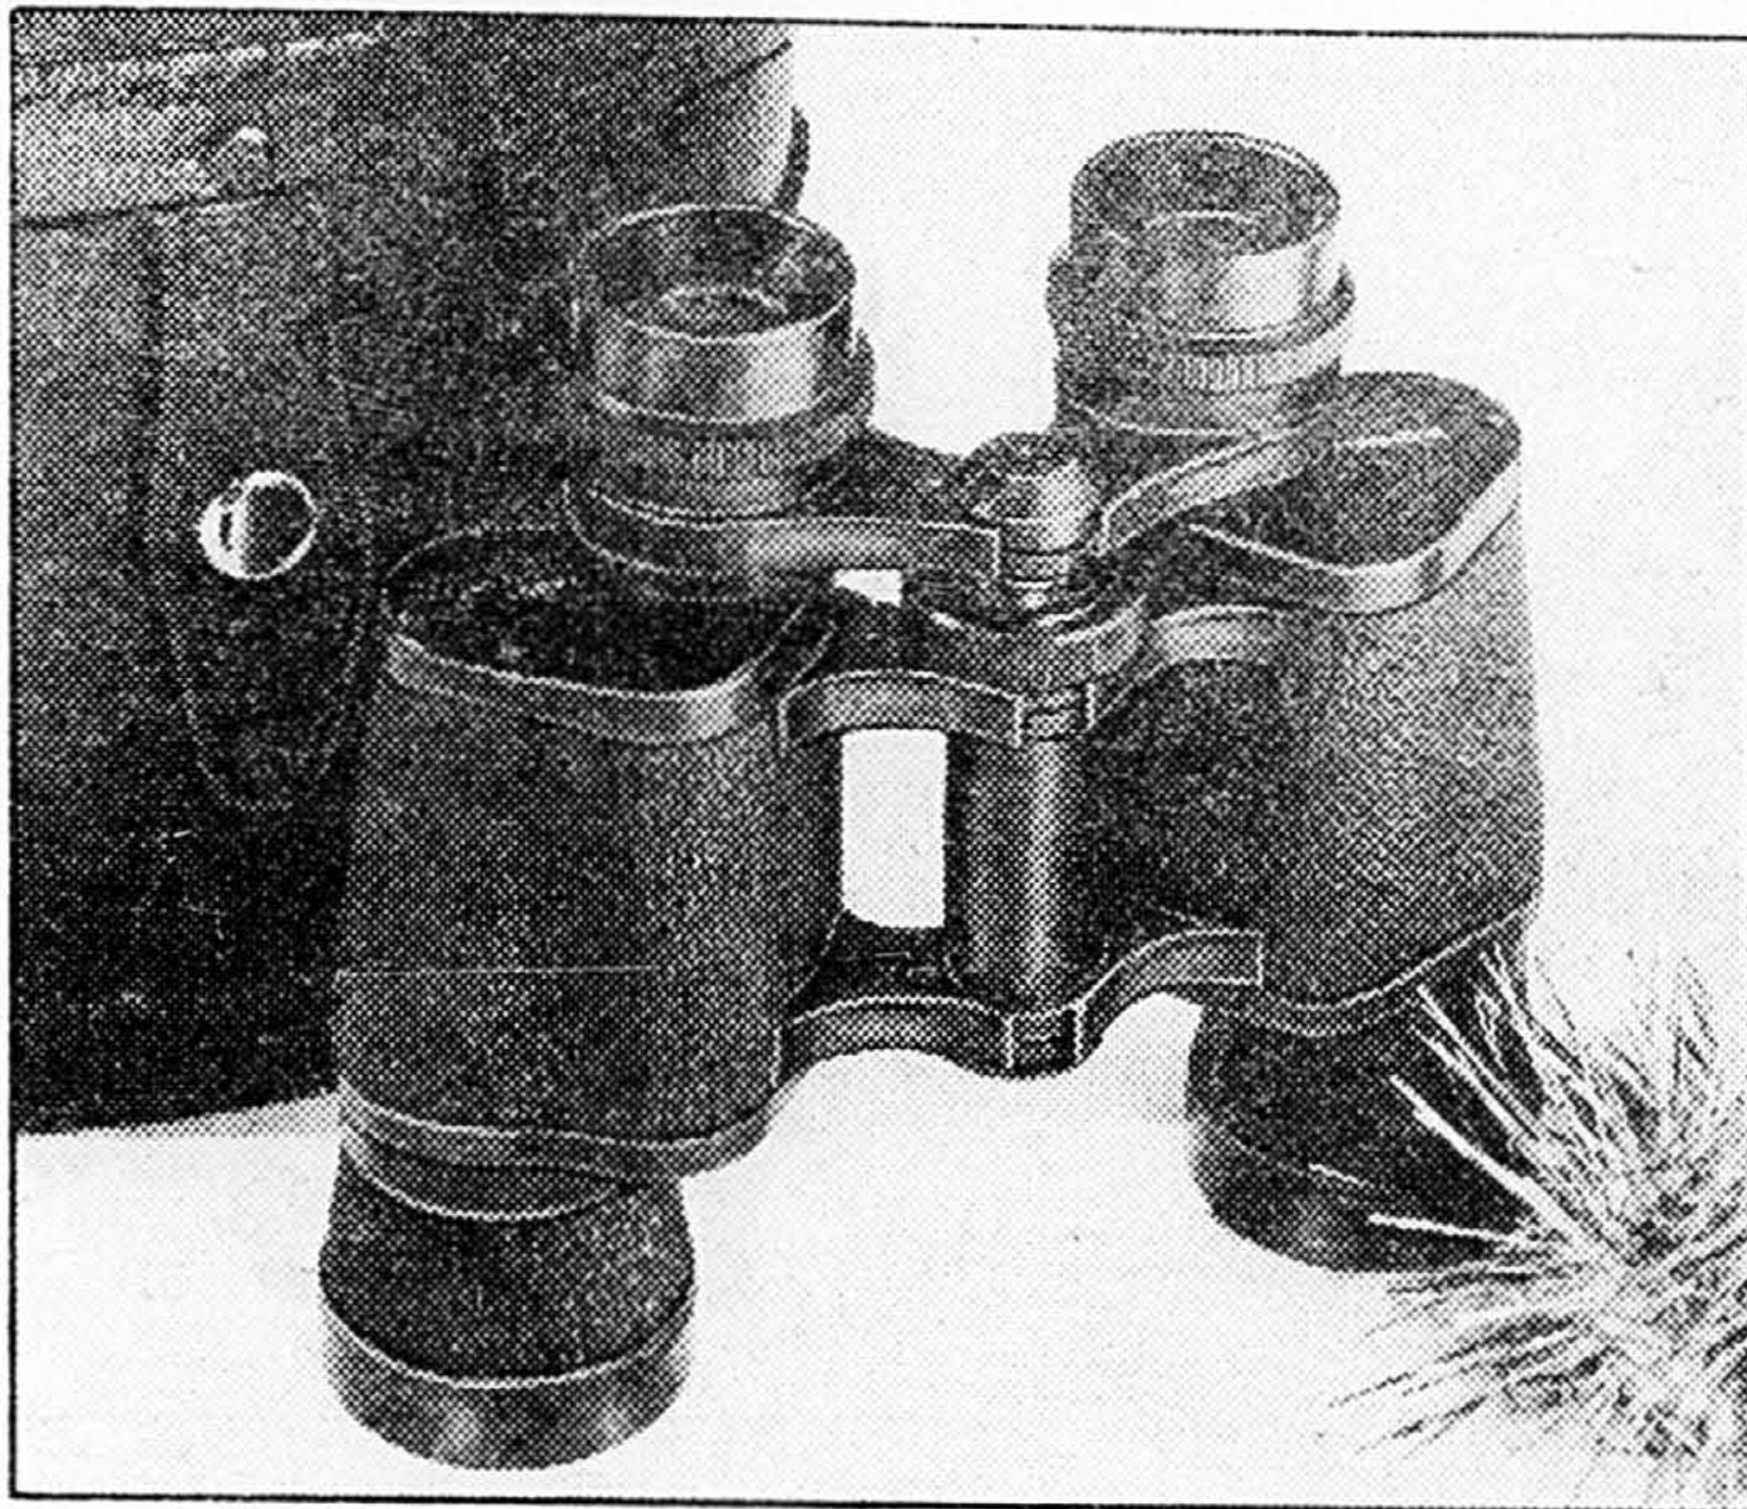

Téléphonez à 842-6261 (région de Montréal), sauf avis contraire

Jumelles 7 sur 35 Bushnell

13-1. Idéales pour les mordus du théâtre et du sport! Modèle 35 mm de puissance 7, offert avec bandoulière et joli étui.

37⁹⁹
ch.

Jumelles 7 sur 35 grand angle Bushnell

13-2. Grand angle vous permettant de voir presque le terrain de football en entier! Mise au point automatique, modèle léger, avec bandoulière et étui.

54⁹⁹
ch.