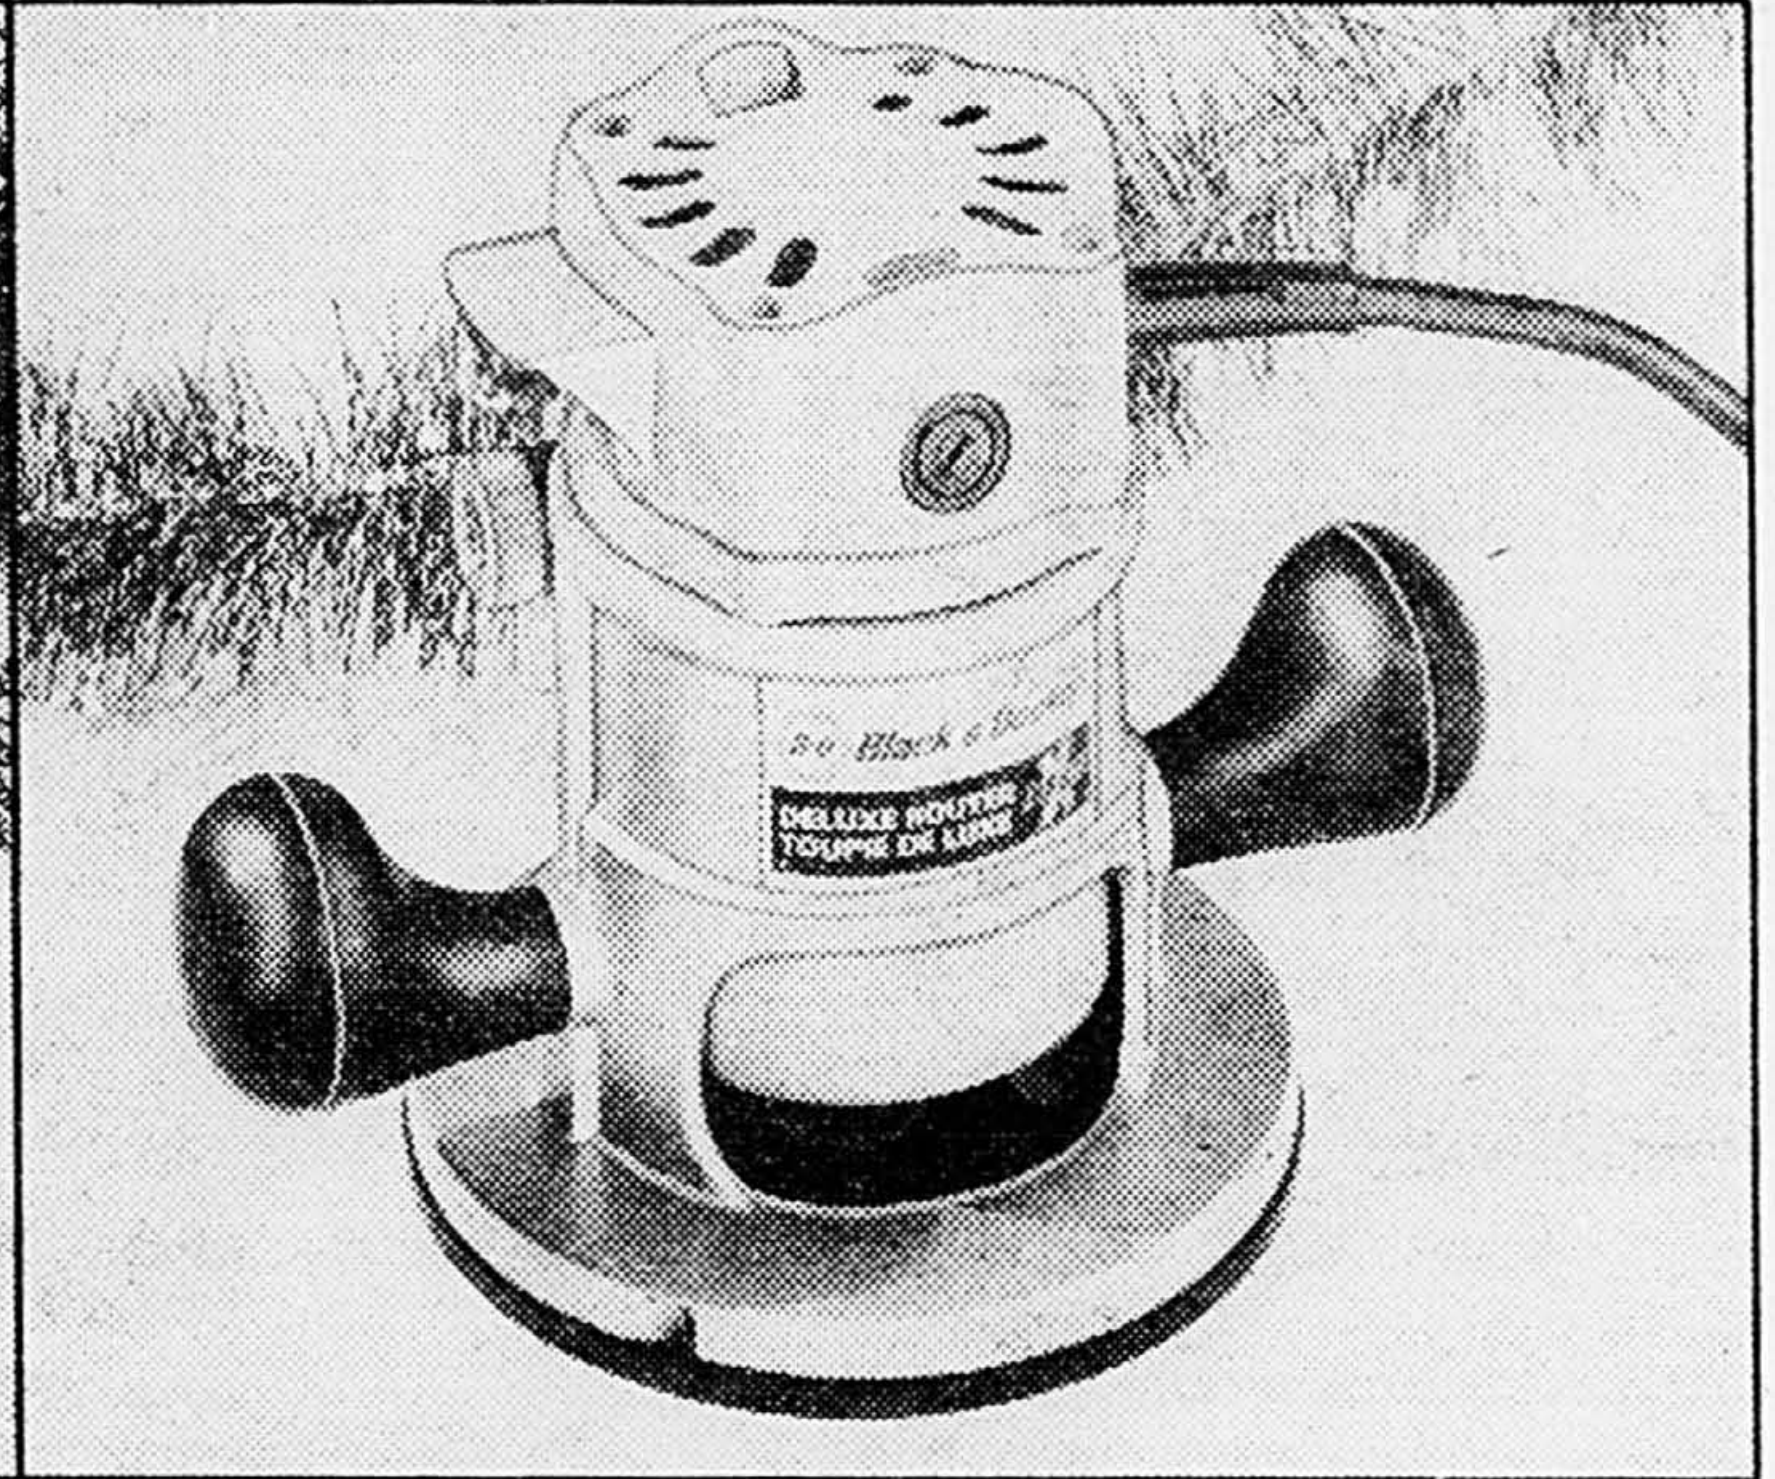

Toupie Black & Decker

16-3. Robuste moteur 1 HP, avec guidons de commande, réglage de la profondeur d'incision et calibrage de précision à 1/64". Cette toupie creuse aussi bien le bois, le plastique ou l'aggloméré. Modèle 7616-04.

79⁹⁹ ch.