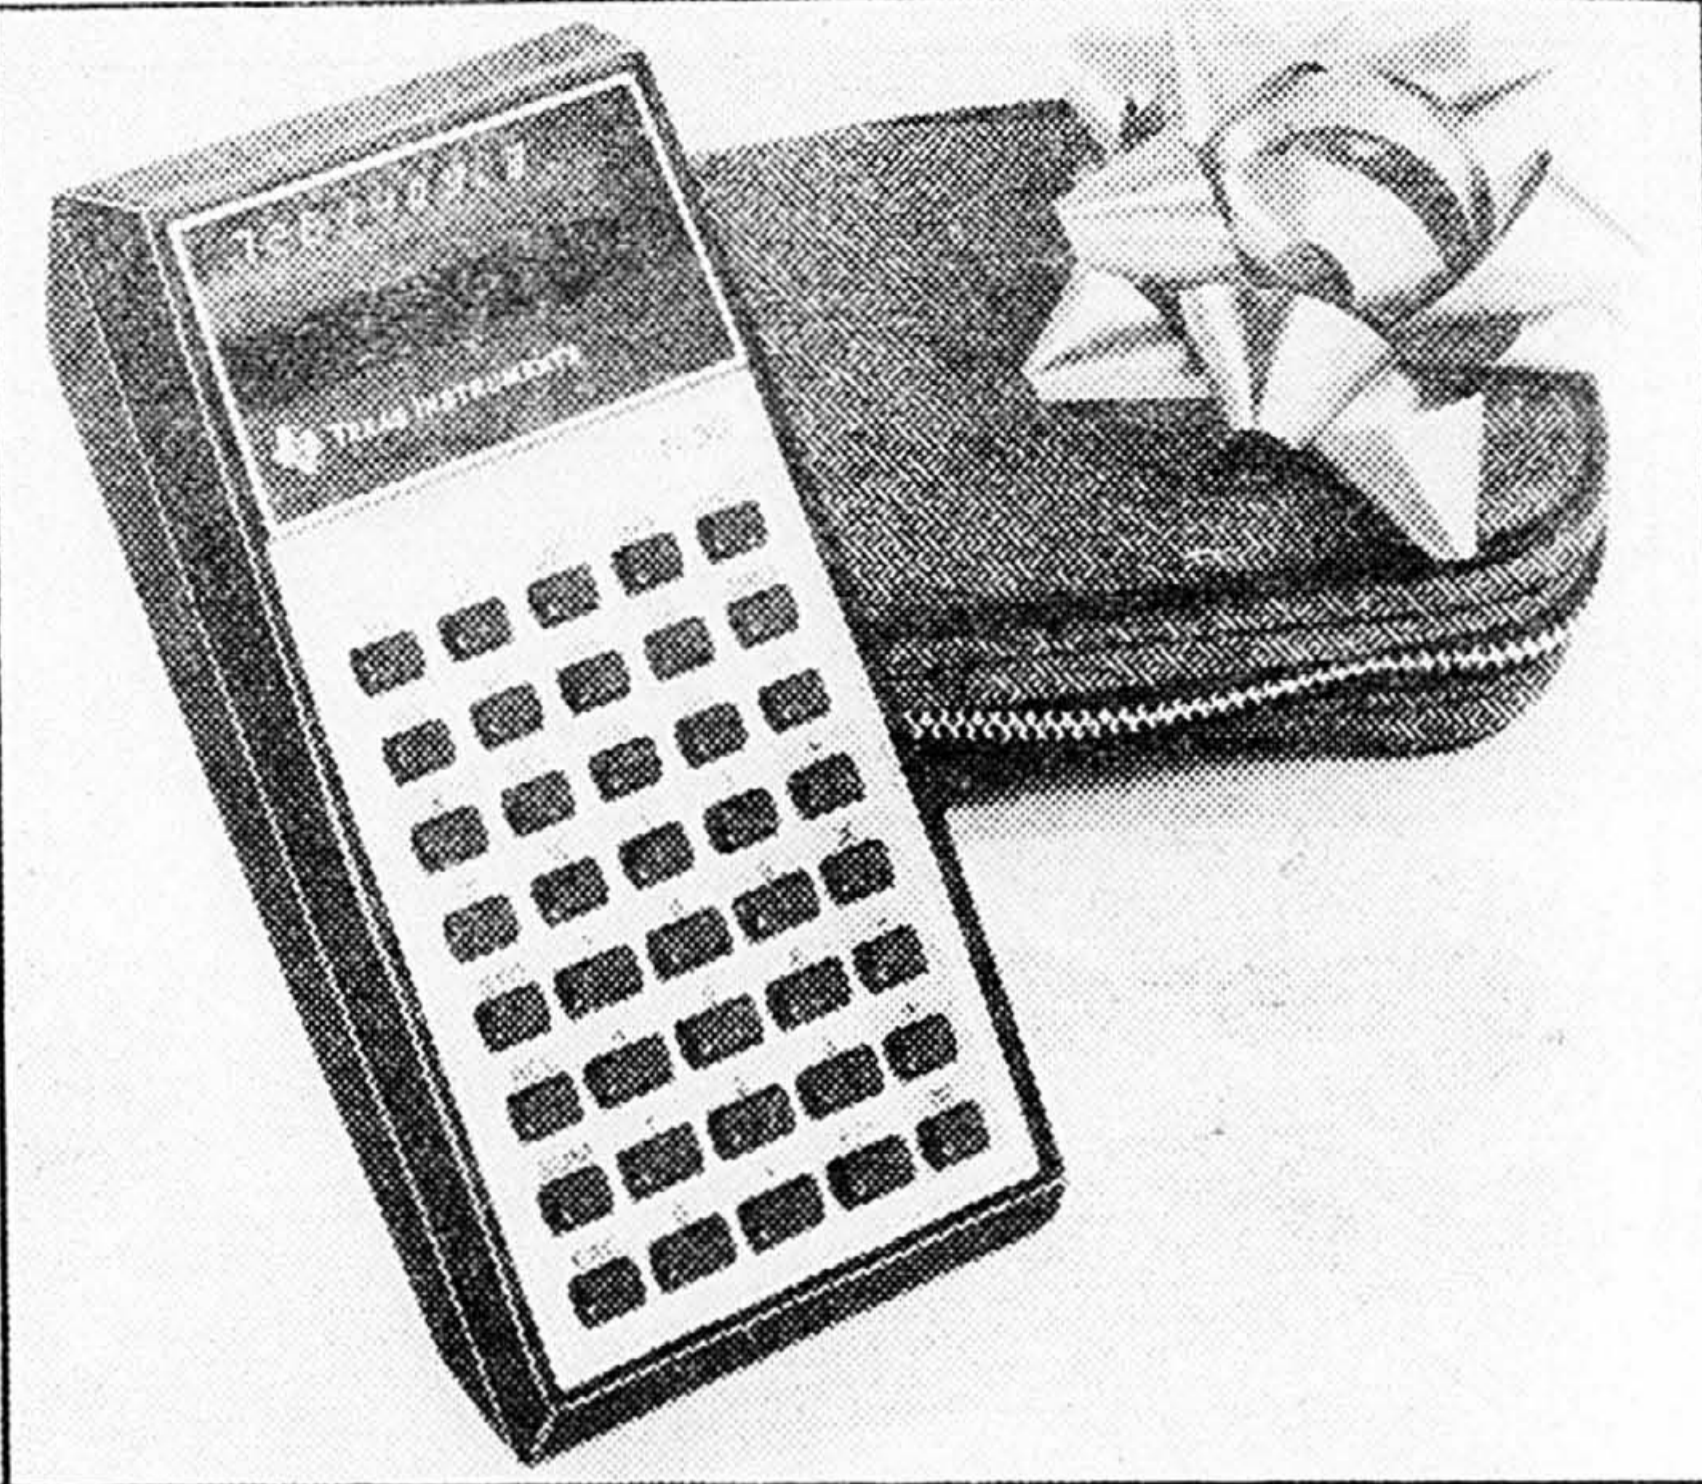

Calculatrice TI-30 de Texas Instruments

8-2. 48 fonctions: arithmétique, pourcentage, puissance et racine carrée, réciproque et factorielle, logarithme et trigonométrie, mémoire et puissance. Pile 9V et adaptateur en sus. Étui compris.

19⁹⁹
ch.