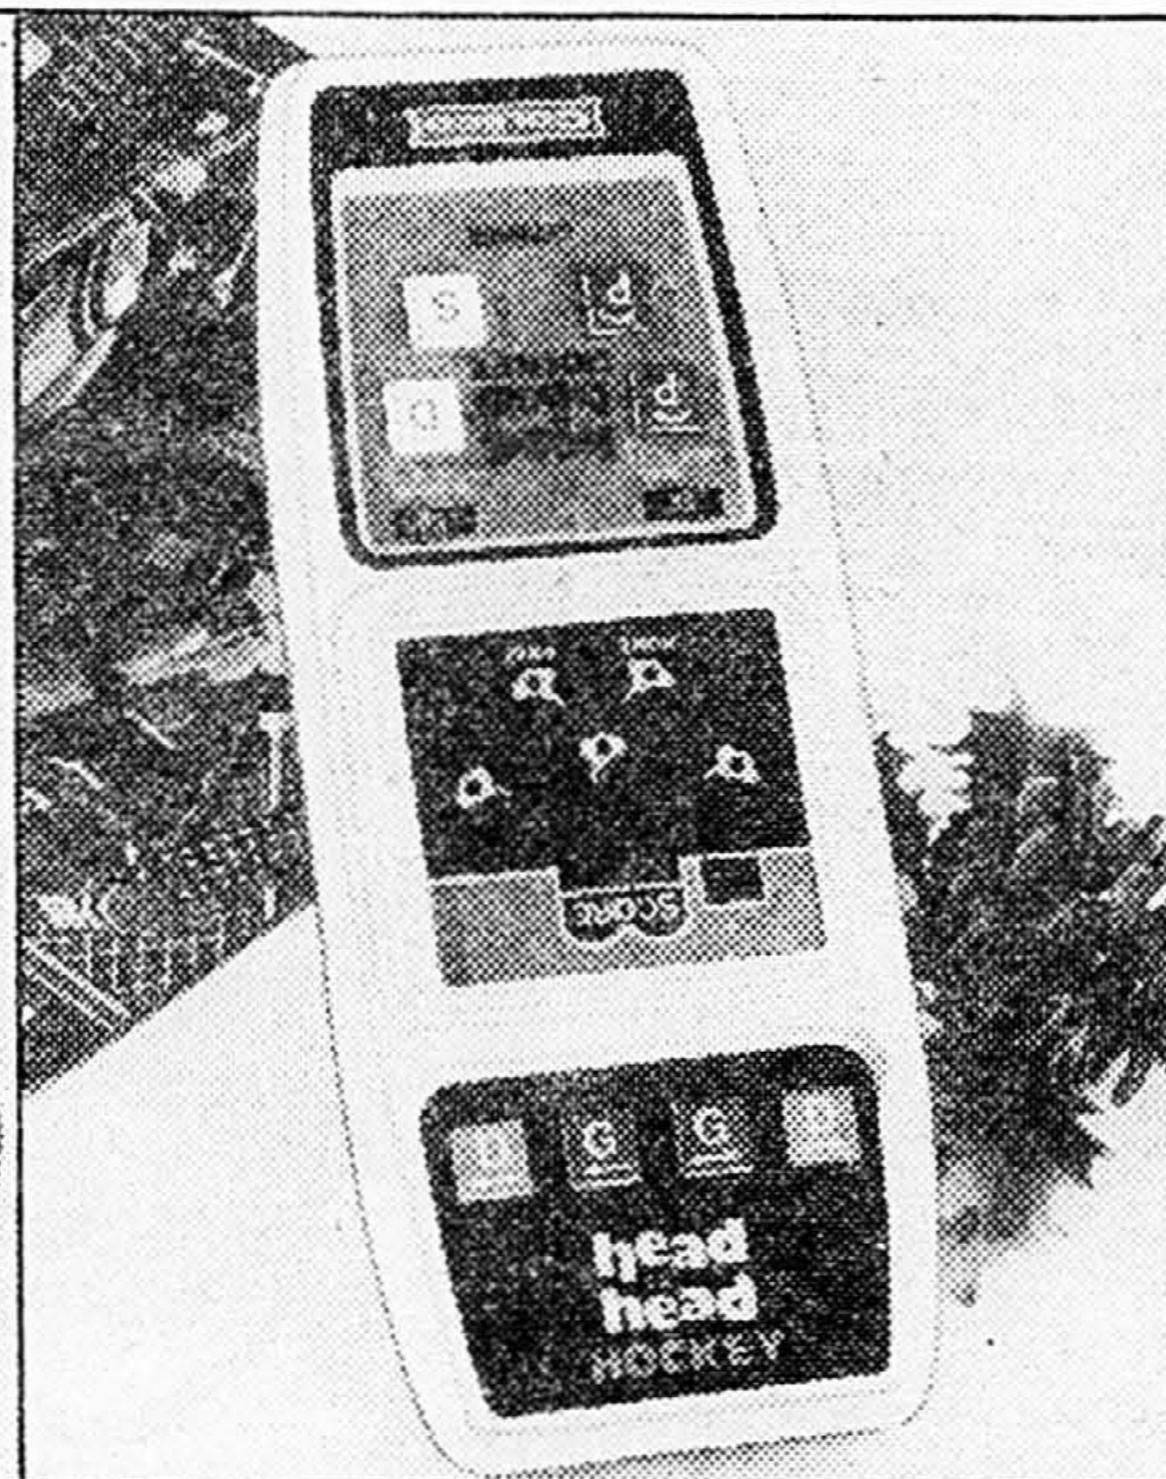

Hockey électronique Head to Head

15-2. Affichage au LED. Effets sonores. 2 niveaux d'habileté. Pour 1 ou 2 joueurs. Piles 9 volts en sus. Modèle 2160.

39⁹⁹ ch.