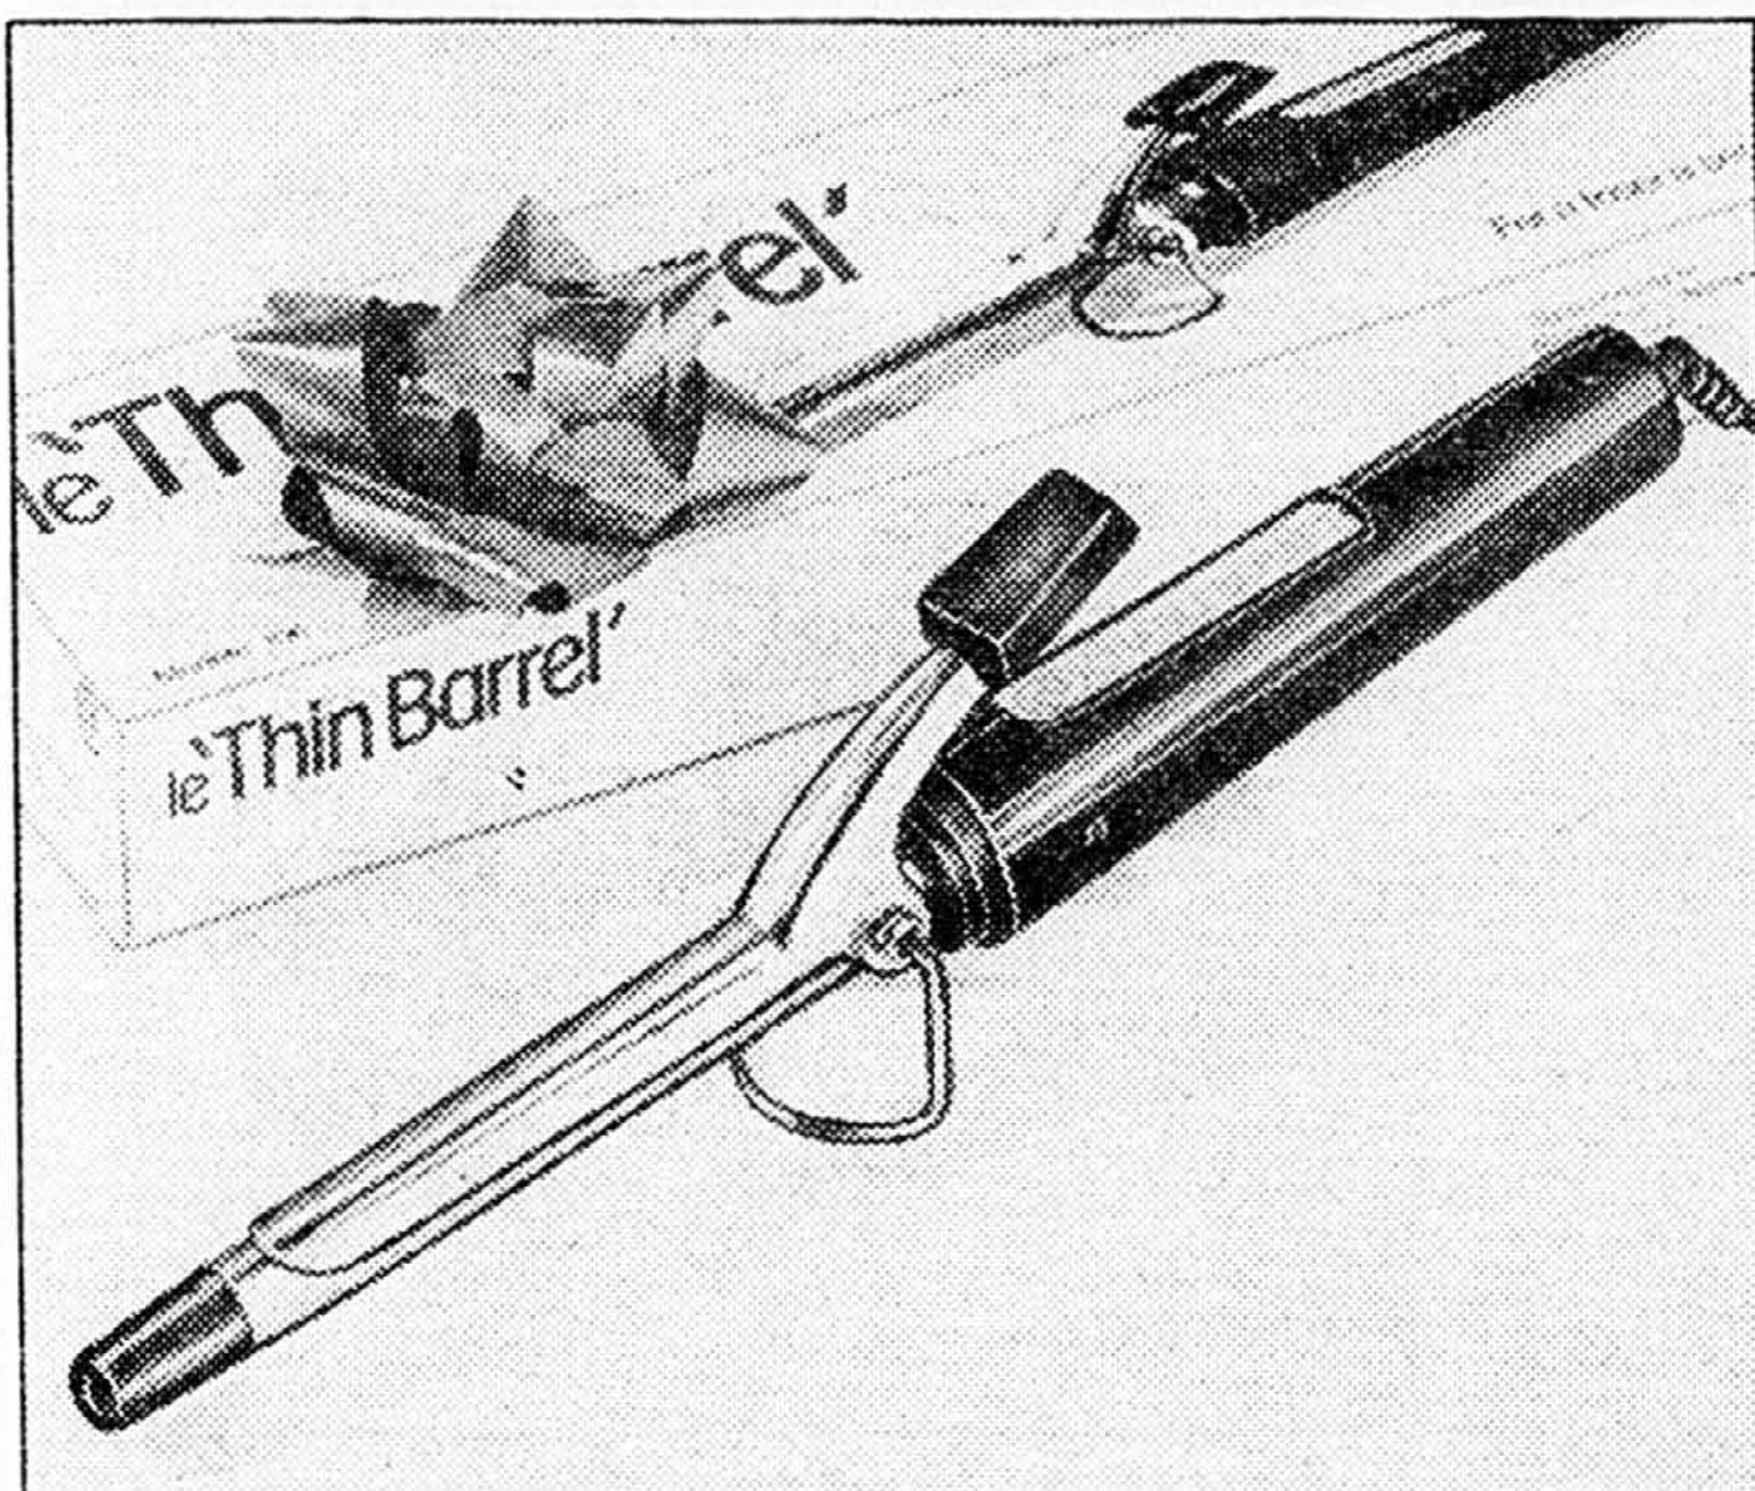

Téléphonez à 842-6261 (région de Montréal) sauf avis contraire.

Fer à friser «Thin Barrel» de Charlescraft

5-1. Interrupteur marche/arrêt. Témoin lumineux indiquant qu'il est prêt à être utilisé. Embout de sûreté et cordon pivotant. Contrôle par thermostat. Modèle 106.

9⁹⁹
ch.