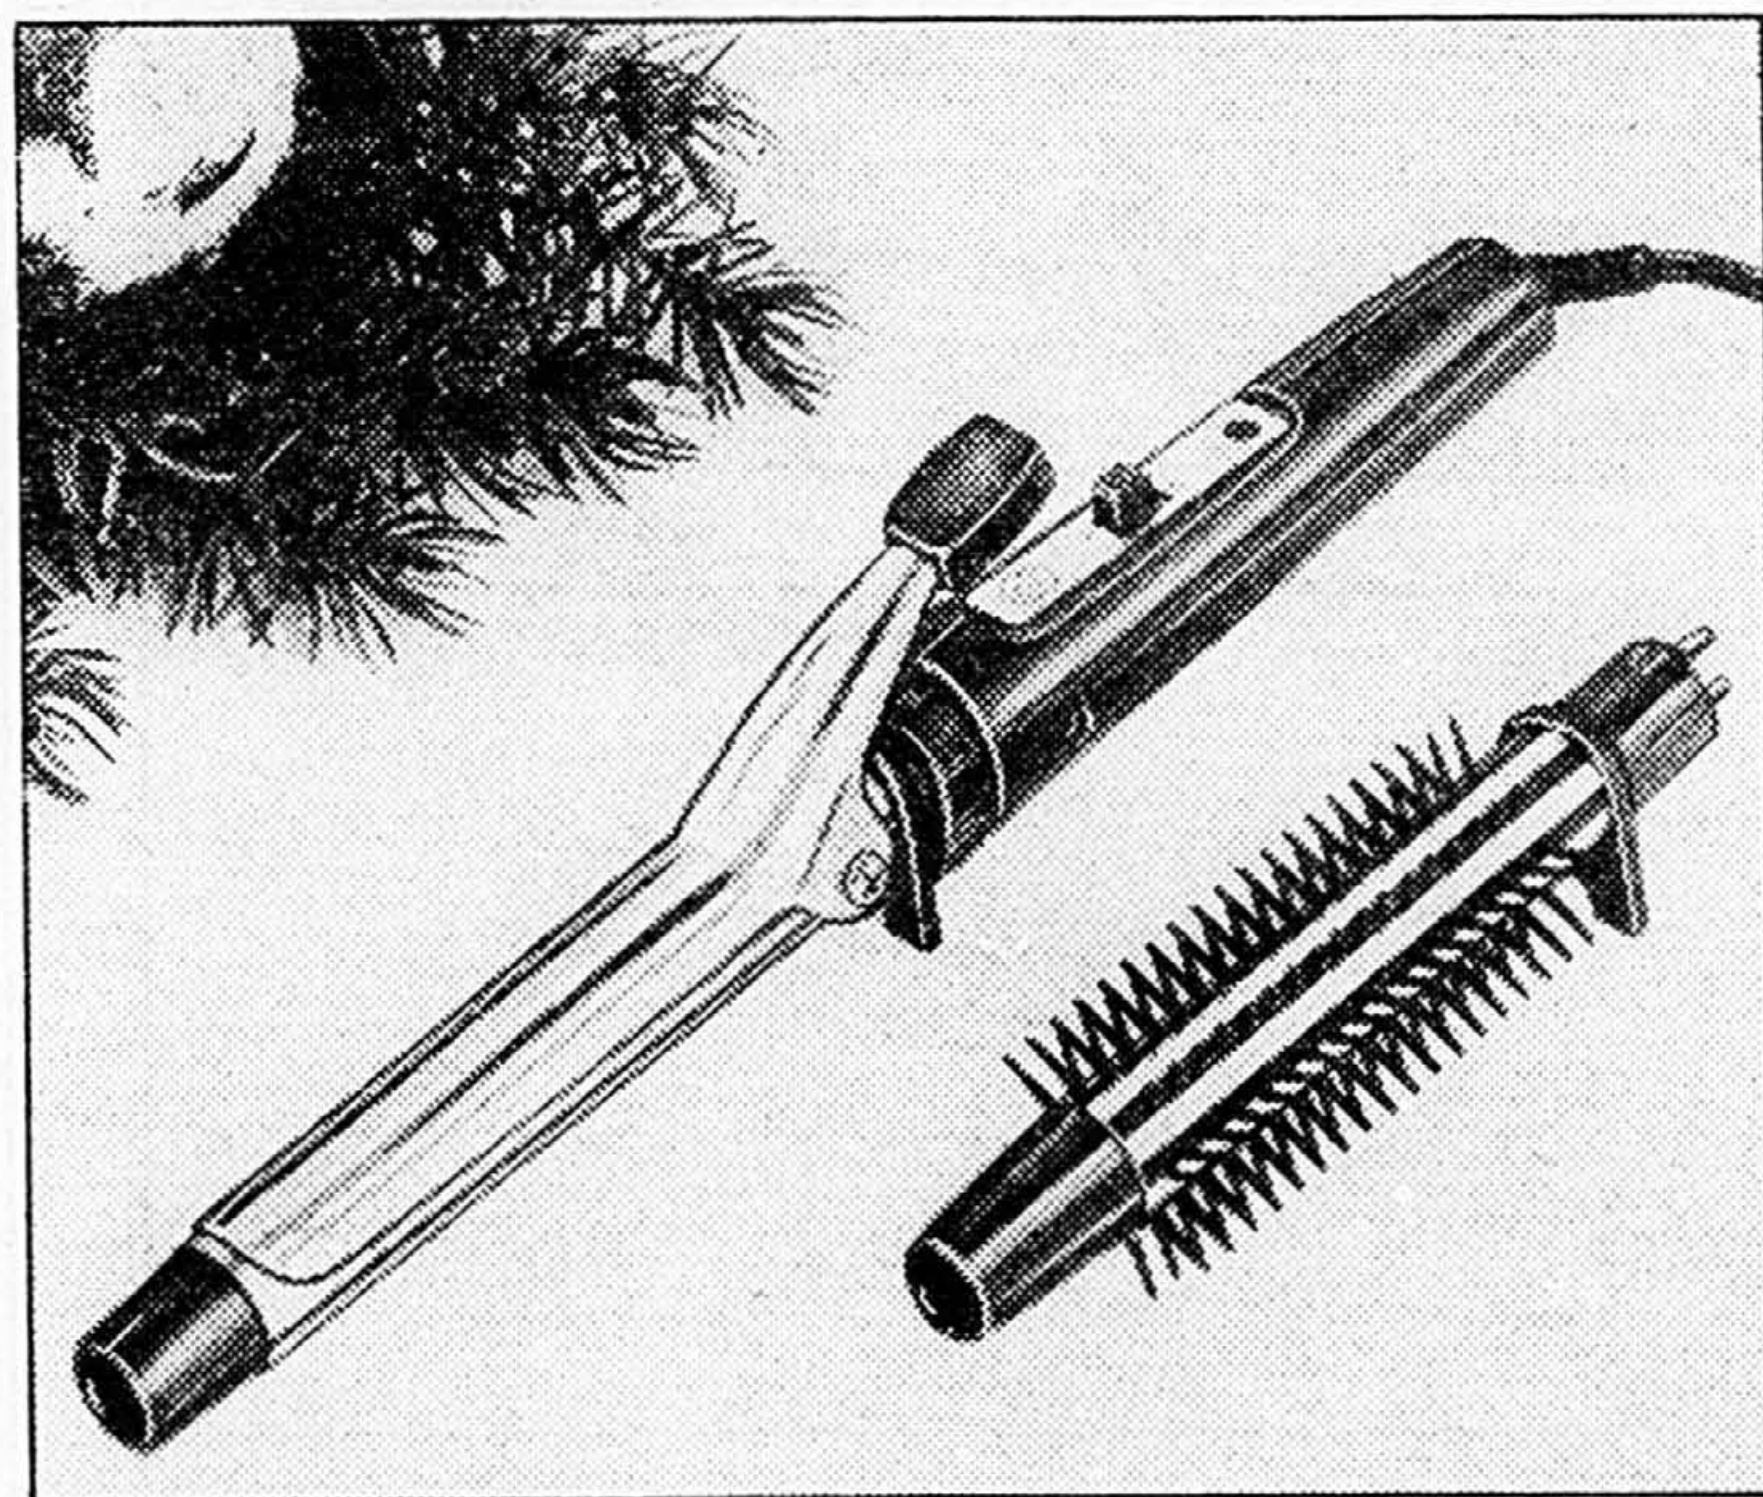

5-2. Frise, fait les vagues, les mises en plis. Brosse résistante à la chaleur pour protection du cuir chevelu. 36 watts. Interrupteur marche/arrêt et cordon. Modèle B1-1.

12⁹⁹
ch.

Fer à friser et brosse de Charlescraft