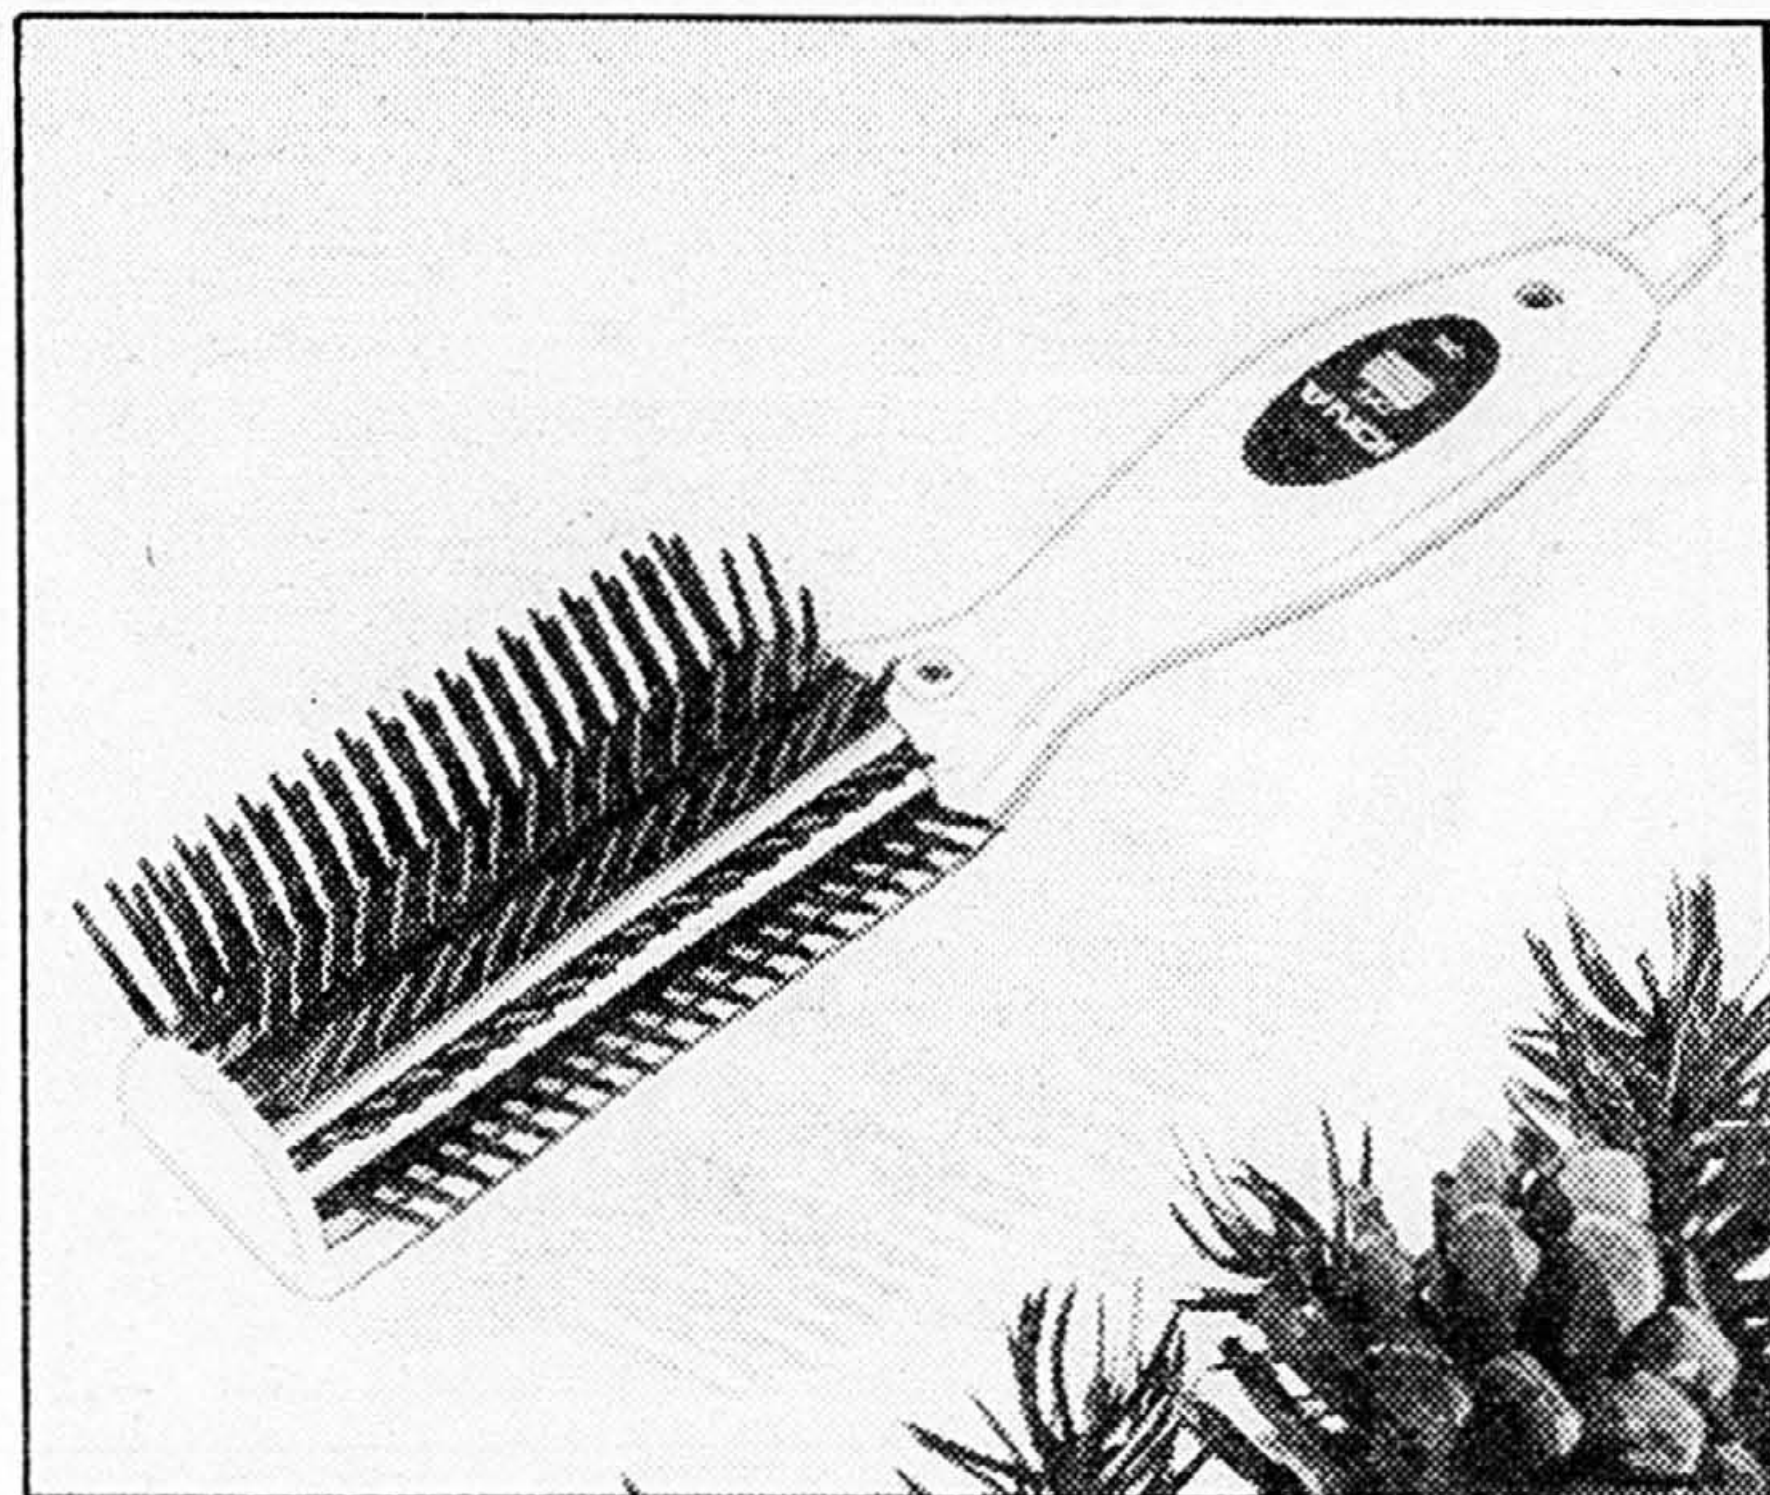

3⁹⁹
l'ens.

Rayon 770, rez-de-chaussée, centre-ville et dans toutes les succursales.

REMINGTON

AHEAD

OLD SPICE

Téléphonez à 842-6261 (région de Montréal), sauf avis contraire

Brosse électrique Iona

7-1. Modèle puissant de 50 watts, à chaleur rapide, pour coiffer facilement et en douceur. Base rebelle à la chaleur, tige en aluminium, témoin «prêt» lumineux, interrupteur et cordon de 6 pieds. Brosse de conception unique. Amande. Approuvé par l'ACNOR. Modèle K810.