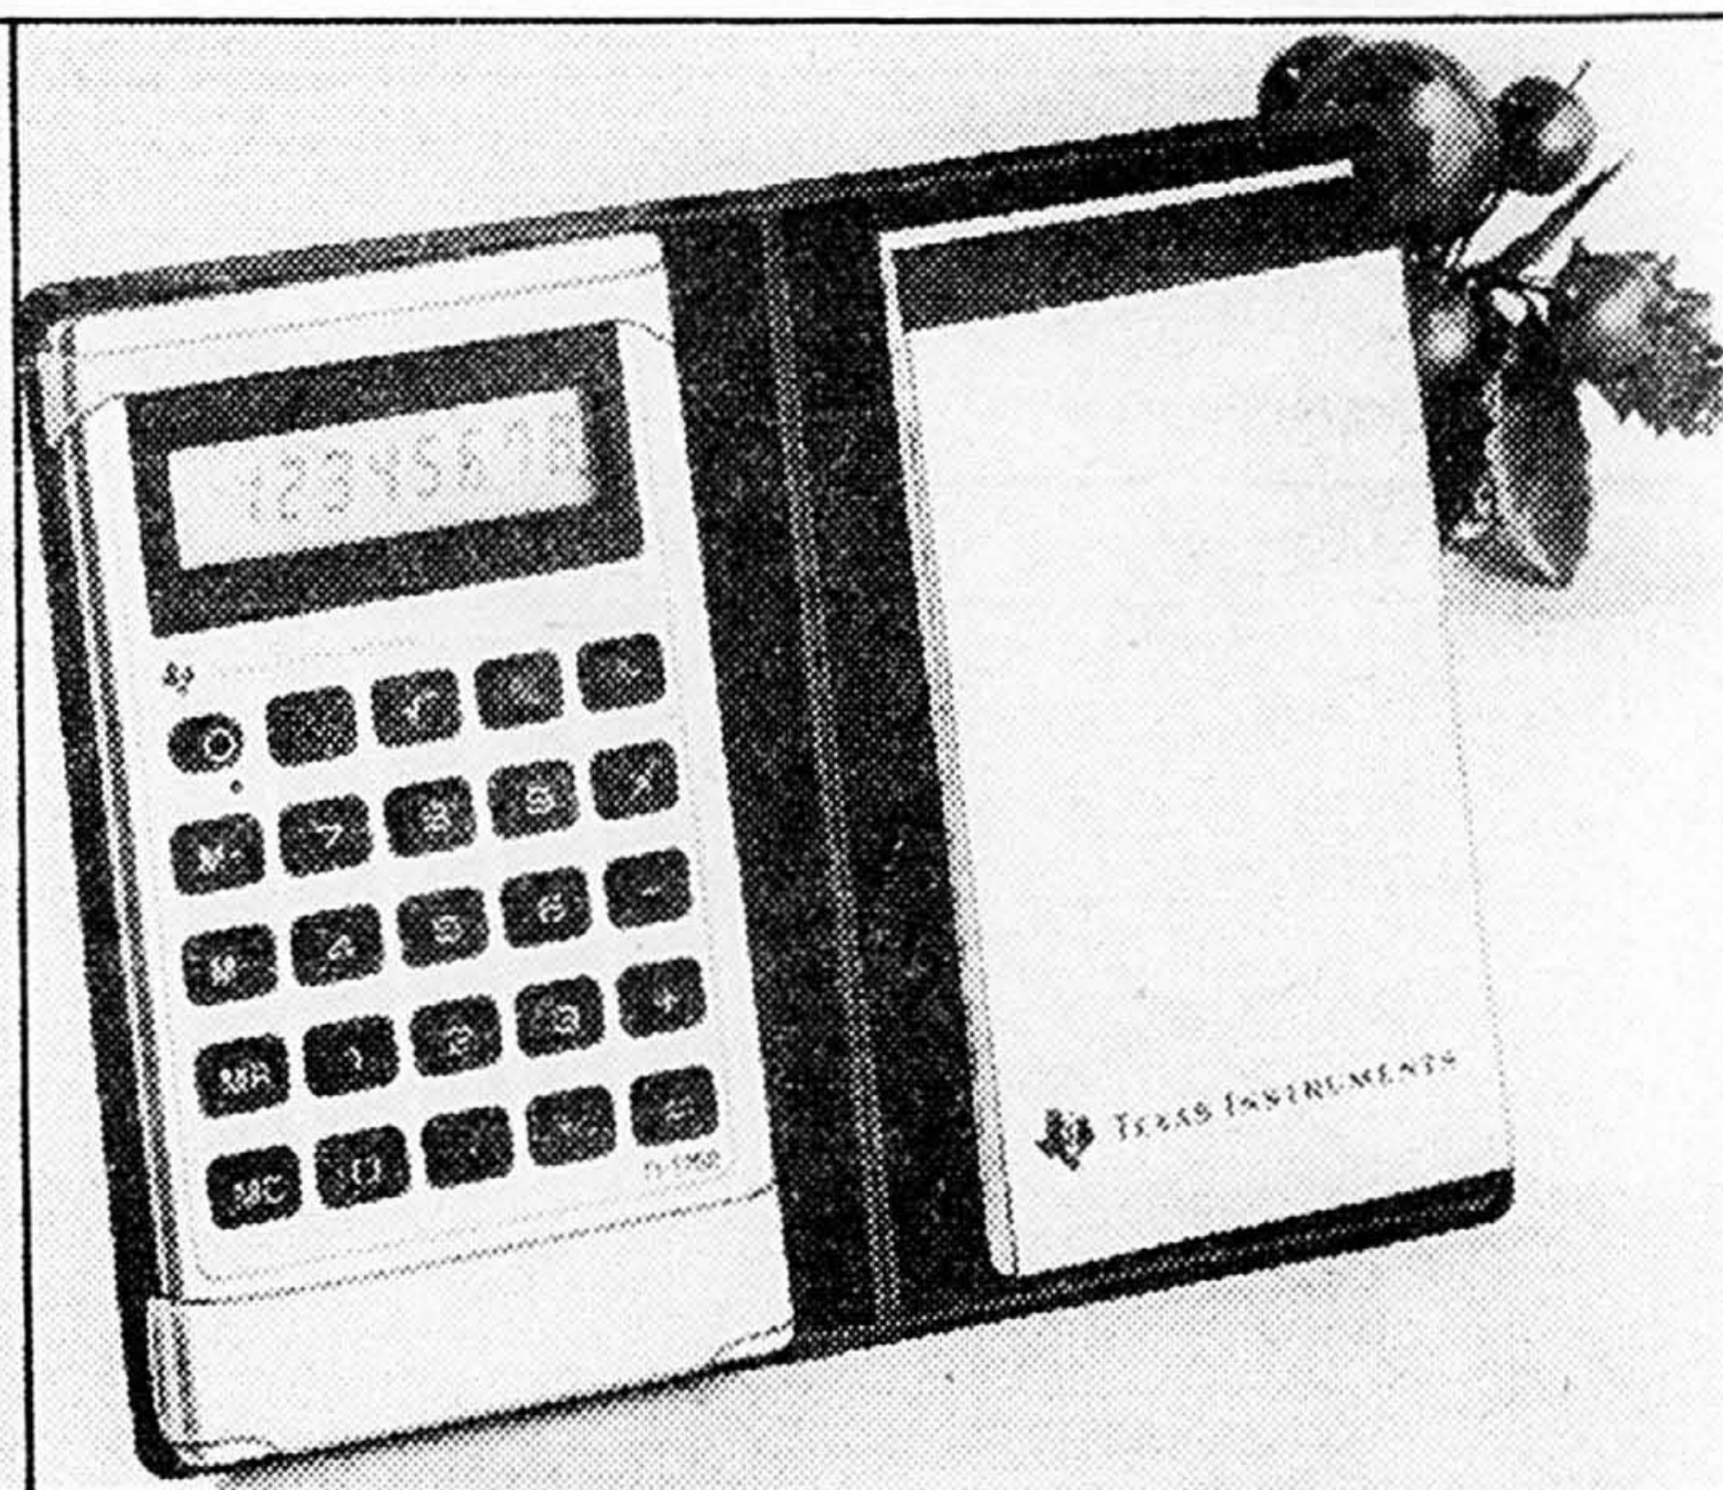

Calculatrice TI - 1750 de Texas Instruments

8-4. Si petite, si légère et tellement économique! Durée de vie des piles de plus de 2,000 heures. Fonctions arithmétiques, puissance et racine carrée, pourcentage, mémoire. Lecture LCD 8 chiffres. Étui et bloc-notes inclus.

24⁹⁹
ch.

Rayon 706, niveau du métro, centre-ville et dans toutes les succursales.

TEXAS INSTRUMENTS