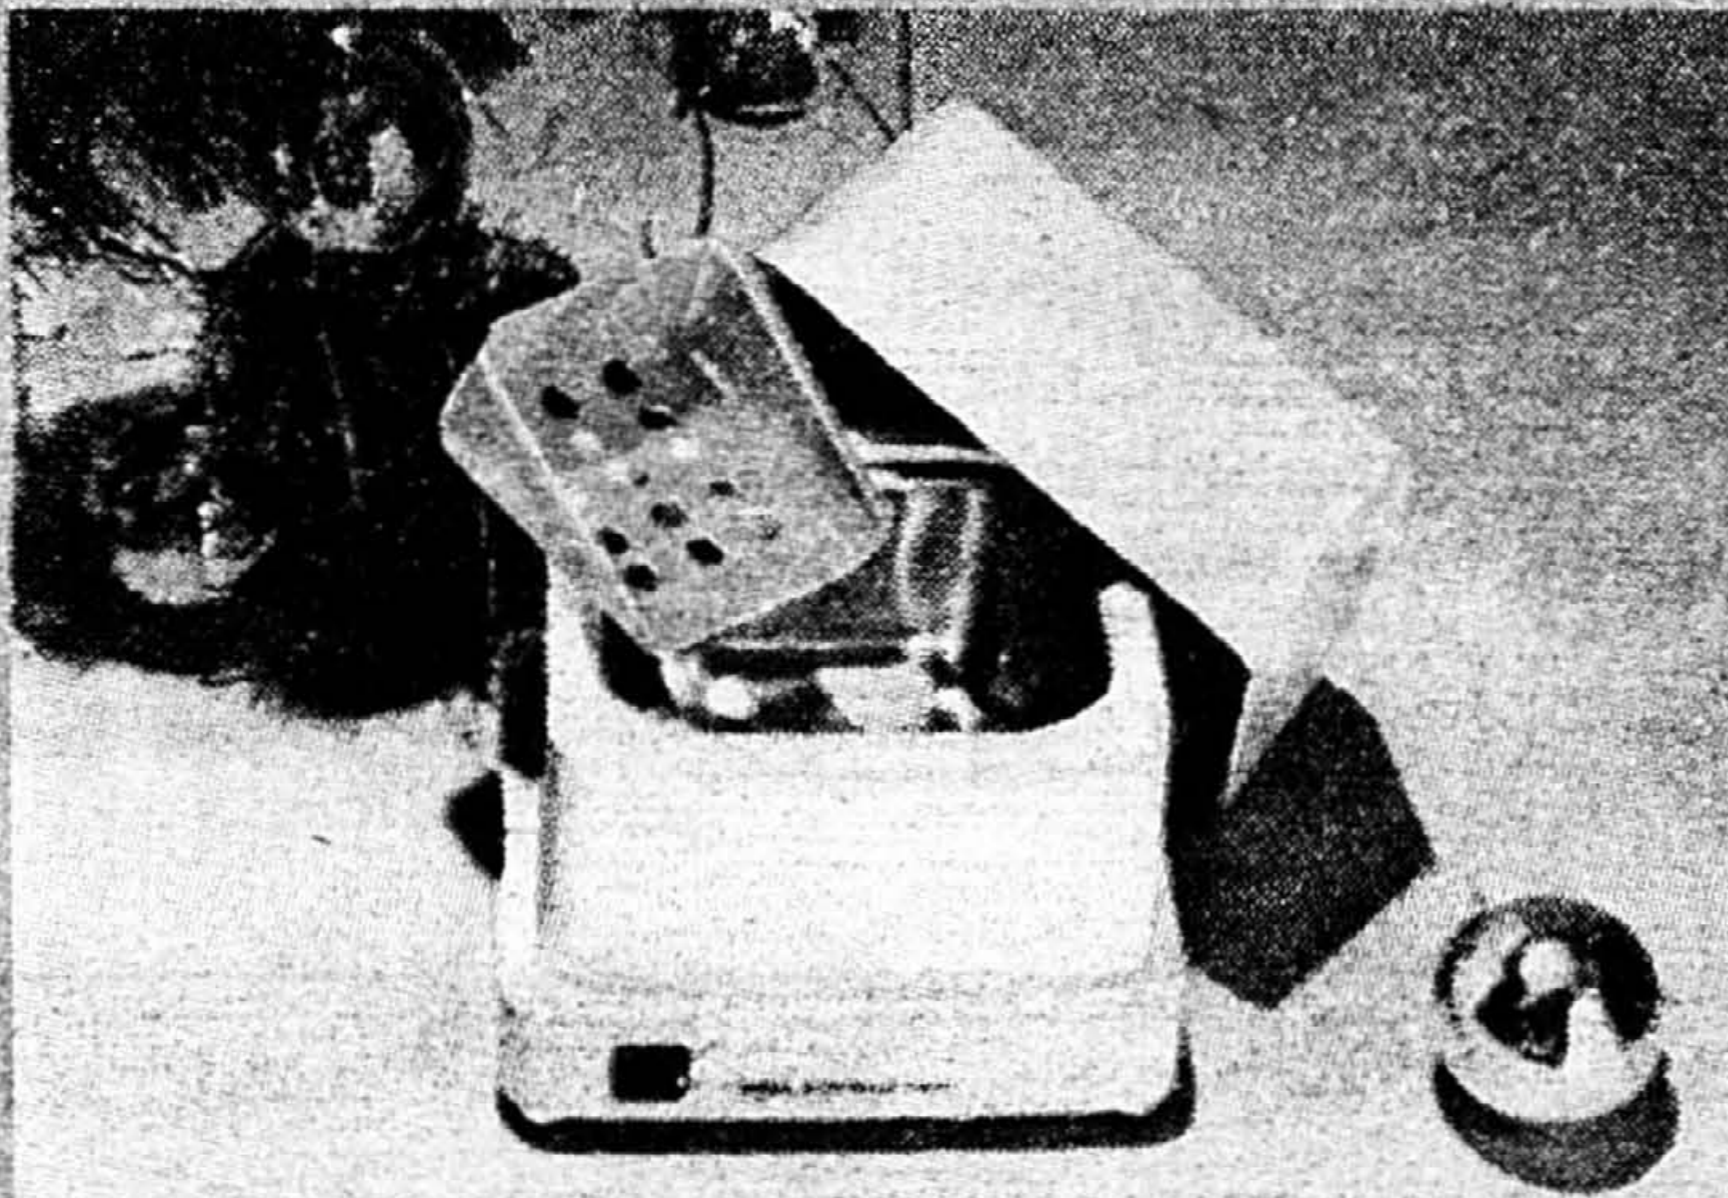

Téléphoner à
842-6261
(région de Montréal)
sauf avis contraire

Le Sonic Scrub de Clairol

1-1. Il nettoie vos dentiers d'une façon tout à fait professionnelle. Aucune poudre, aucun additif. En une minute seulement, vos dentiers seront propres même dans les craquelures et les fendillements.