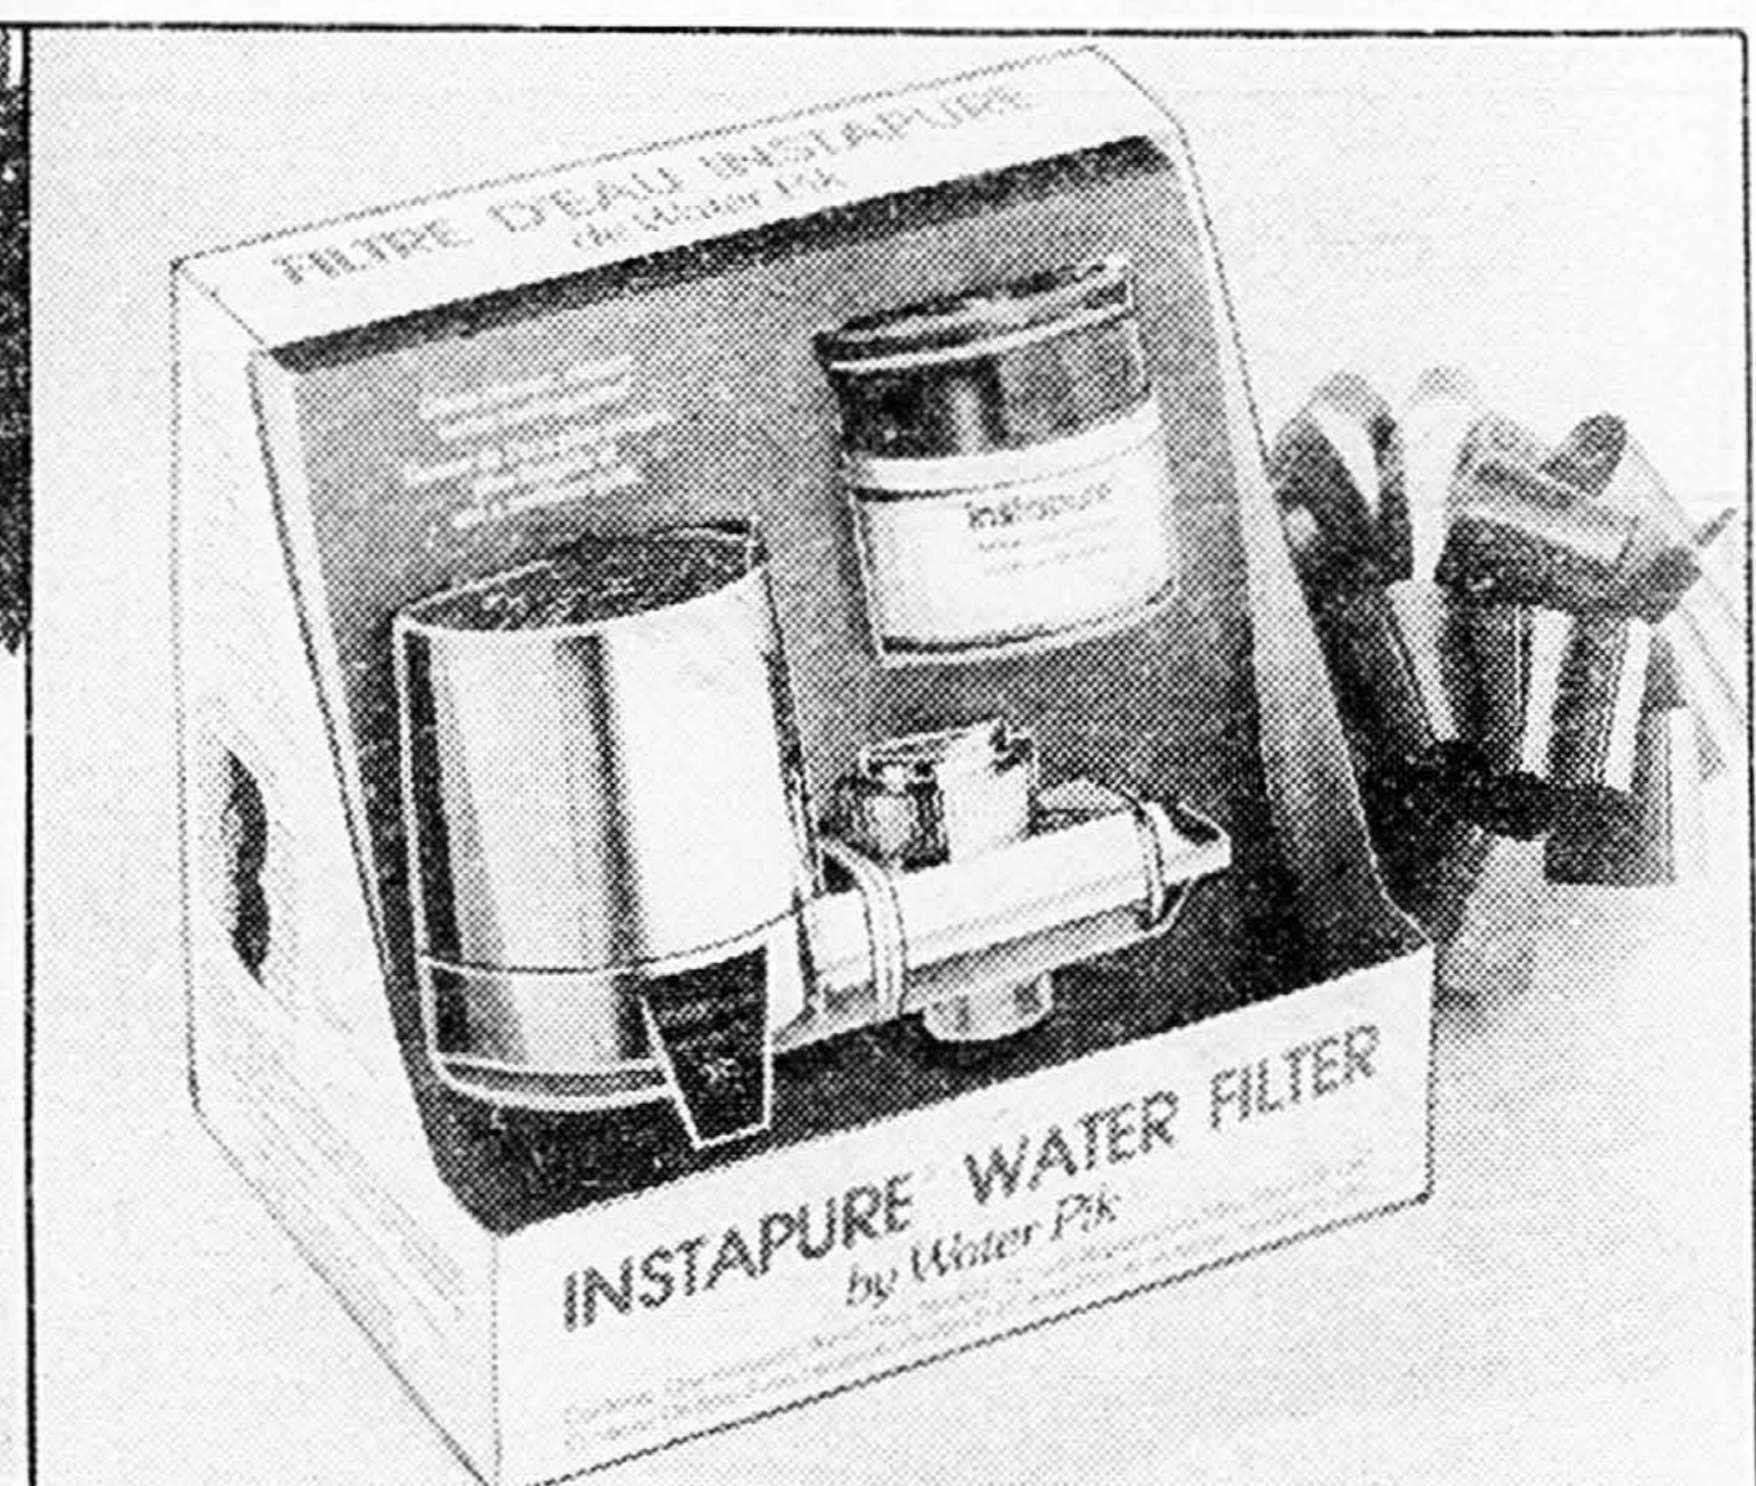

Filtreur d'eau Instapure de Water Pik

4-5. Modèle à fixer au robinet de la cuisine. Améliore le goût, l'odeur et la couleur de l'eau du robinet, en y éliminant les particules organiques contaminantes. Facile à installer. Garantie complète de un an.

29⁹⁹ ch.

4-6. Filtres pour modèle ci-haut.

3⁹⁹ ch.

Rayon 770, rez-de-chaussée, centre-ville et dans toutes les succursales.

TELEDYNE