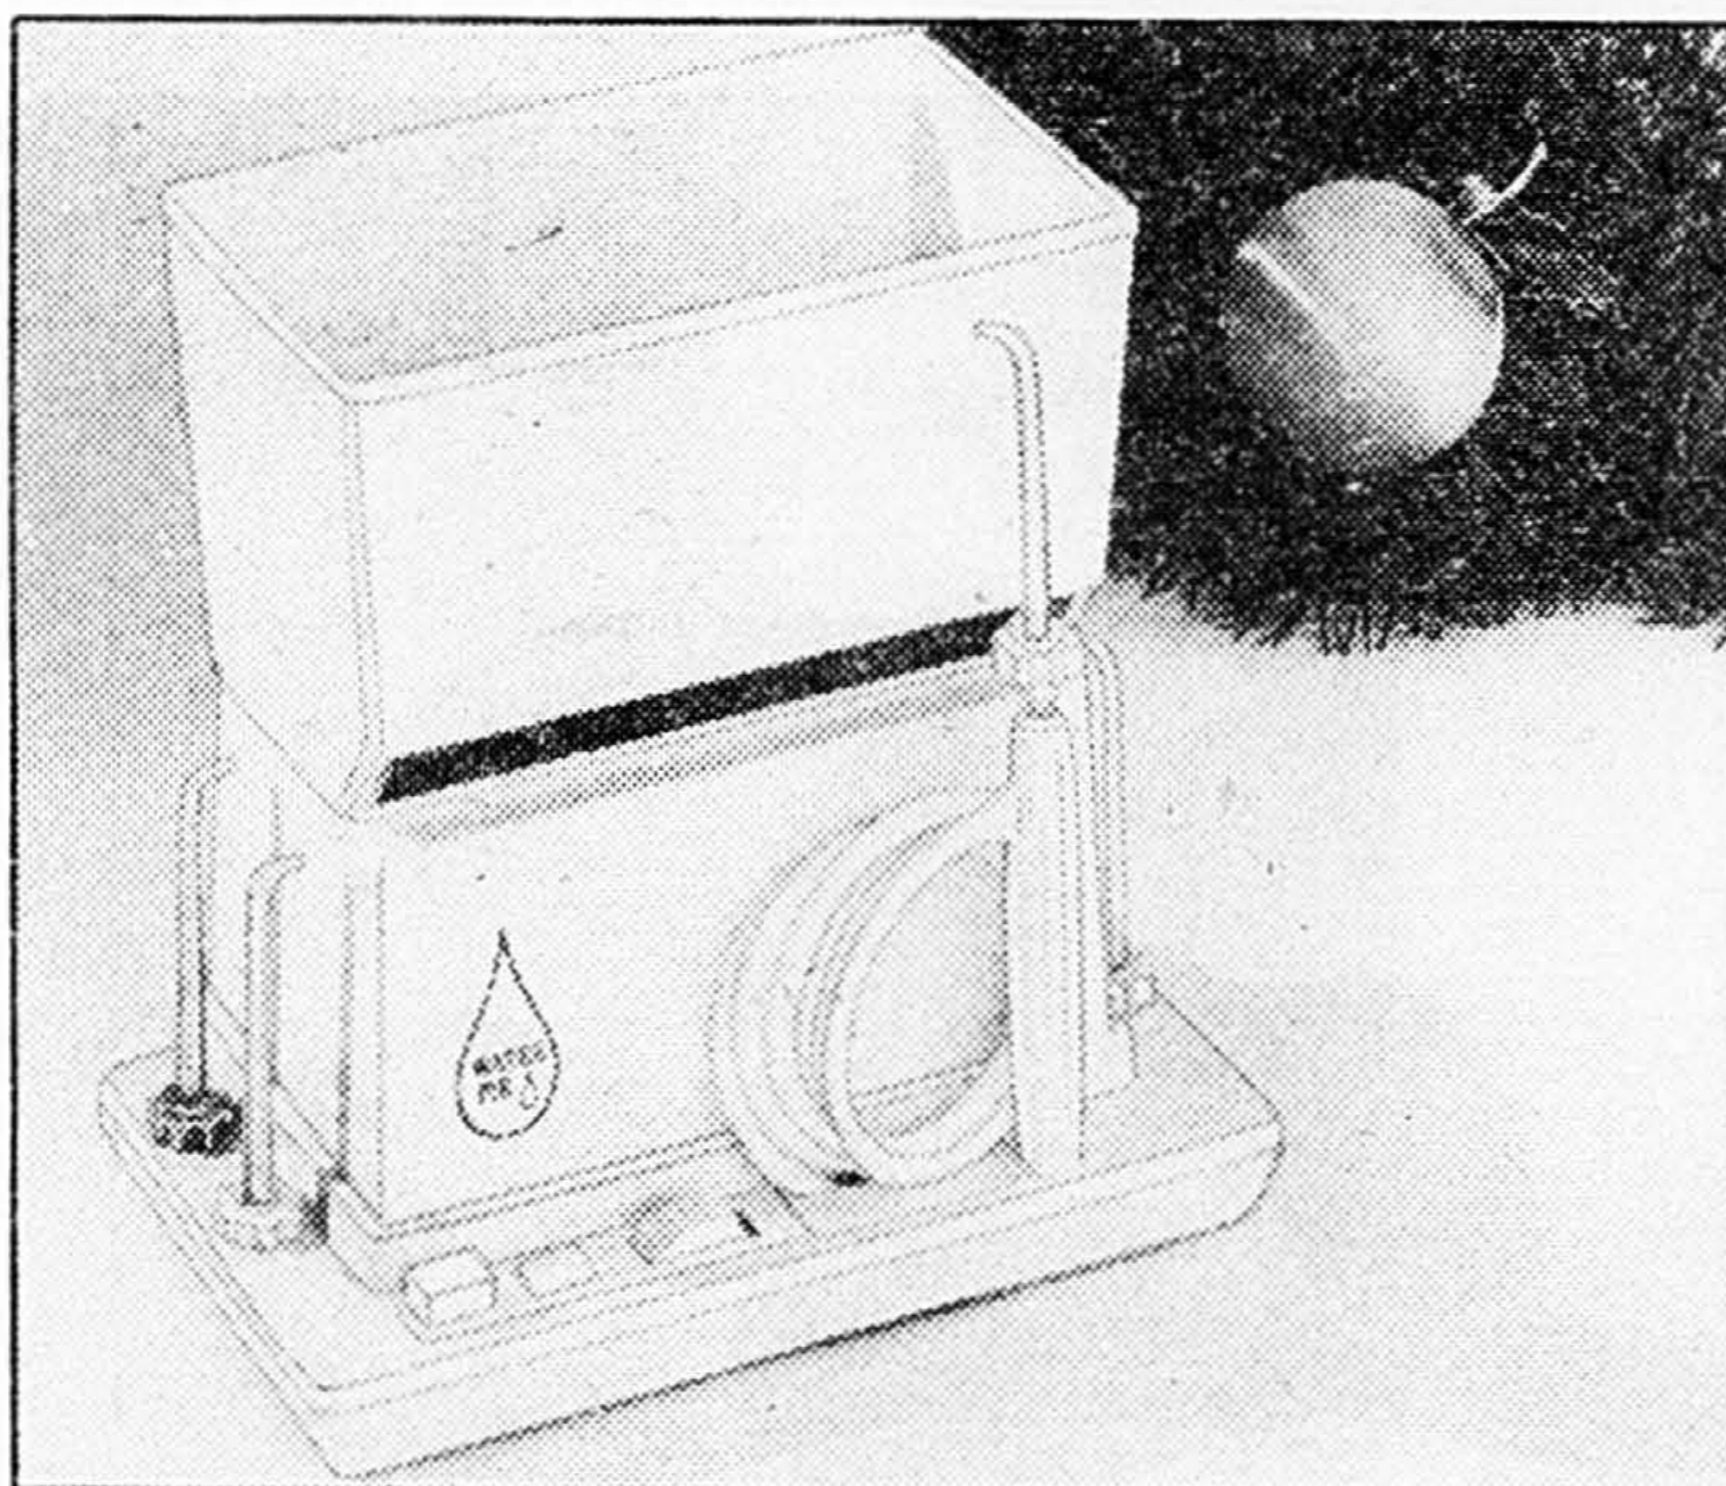

Appareil d'hygiène buccale Water Pik de TELEDYNE

4-4. Les jets d'eau saccadés de 1200 pulsations/mi-nute nettoient bien les dents et massent les gencives. Comprend 4 tubes à jet de tons variés pour usage familial. Pression réglable selon l'individu. Ton ivoire. Garantie complète de un an.

34⁹⁹ ch.