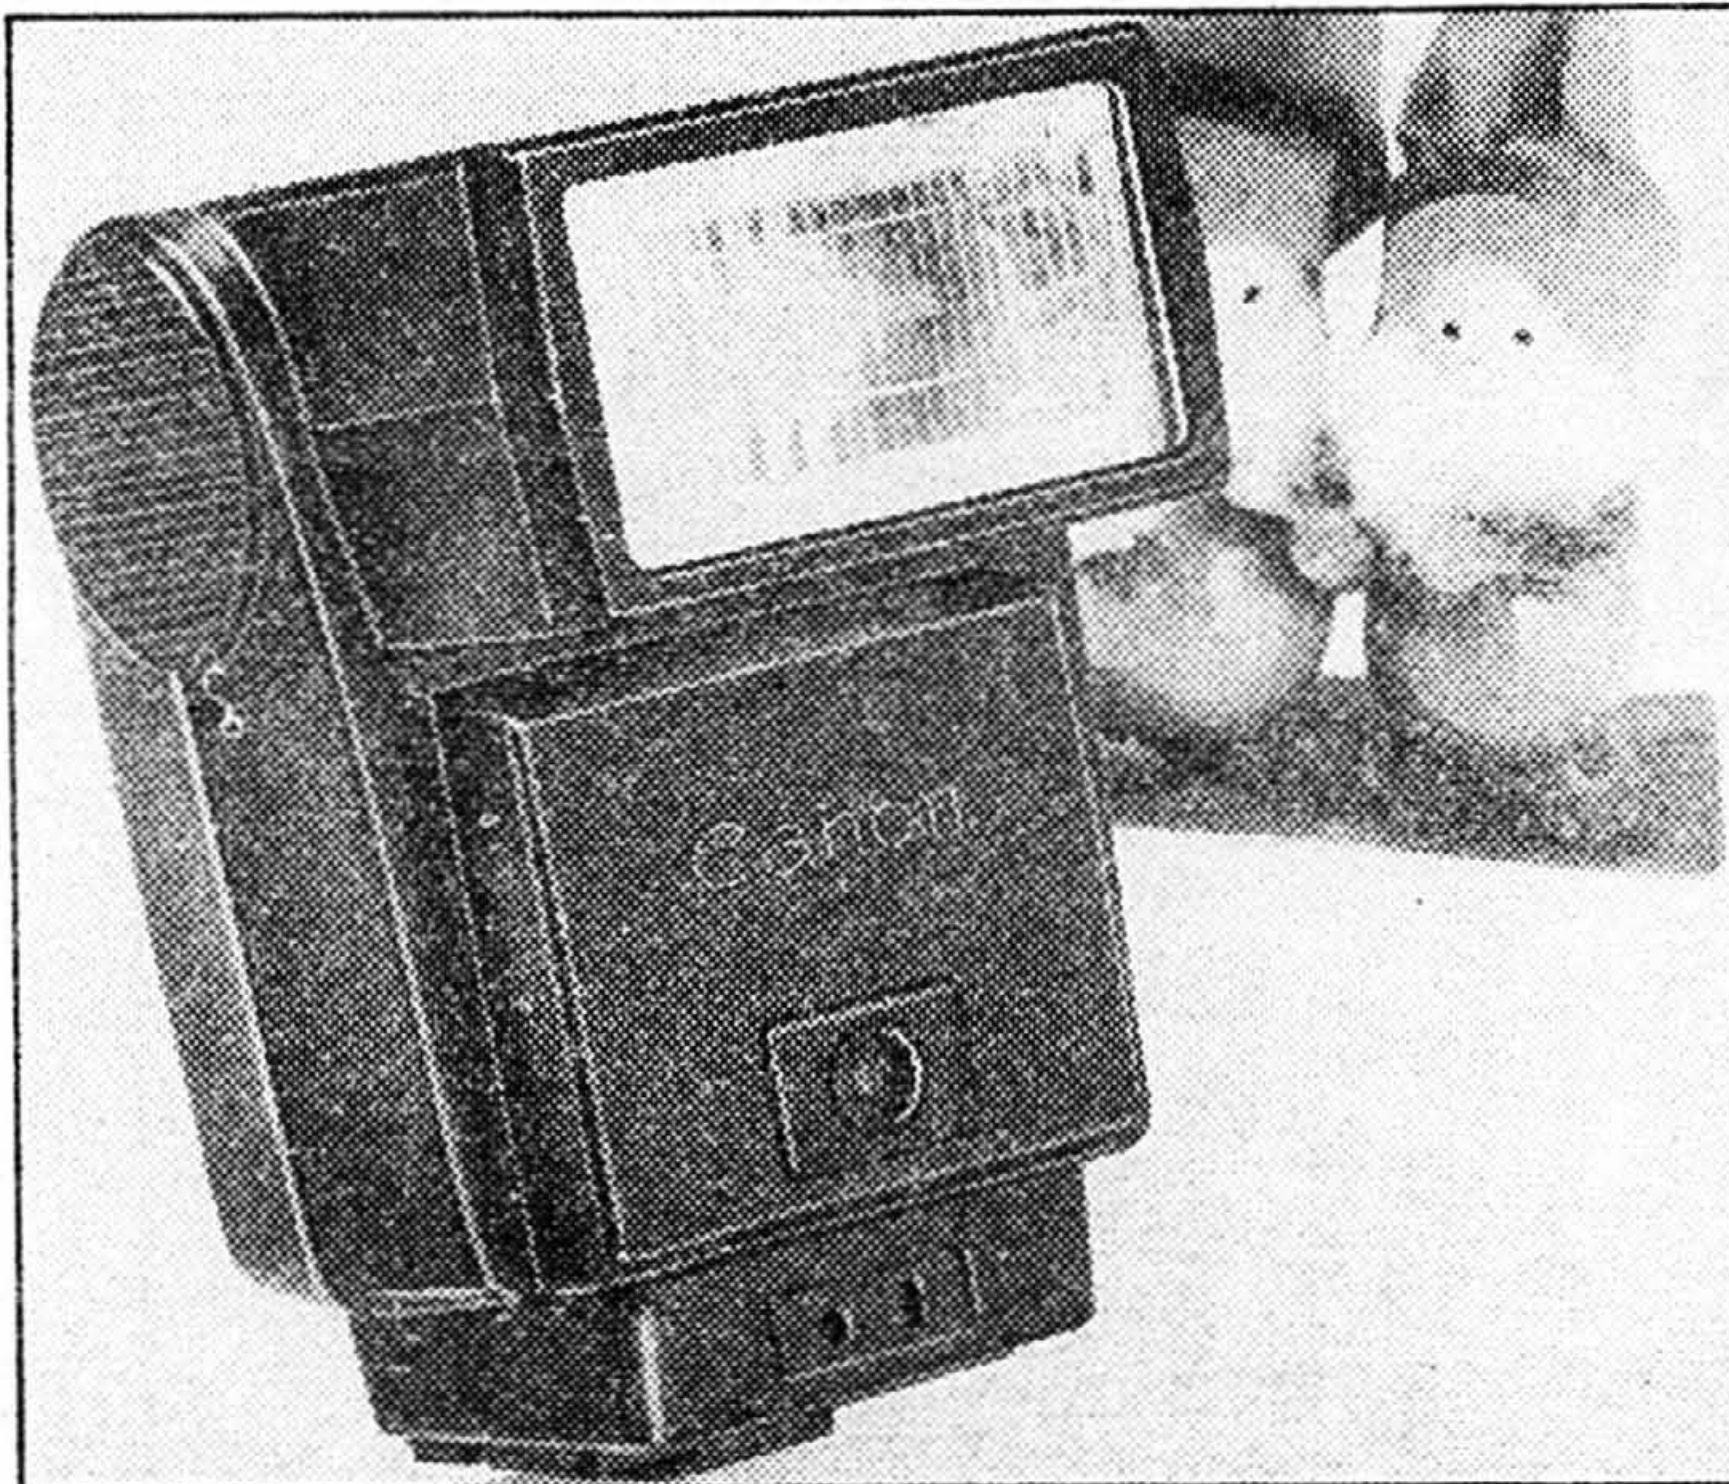

Jolie

Flash électronique 199A de Canon
10-1. Ce flash synchronise automatiquement la vitesse de l'obturateur et le degré d'ouverture pour obtenir l'exposition désirée. S'adapte à la plupart des appareils Canon.

179⁹⁹
ch.