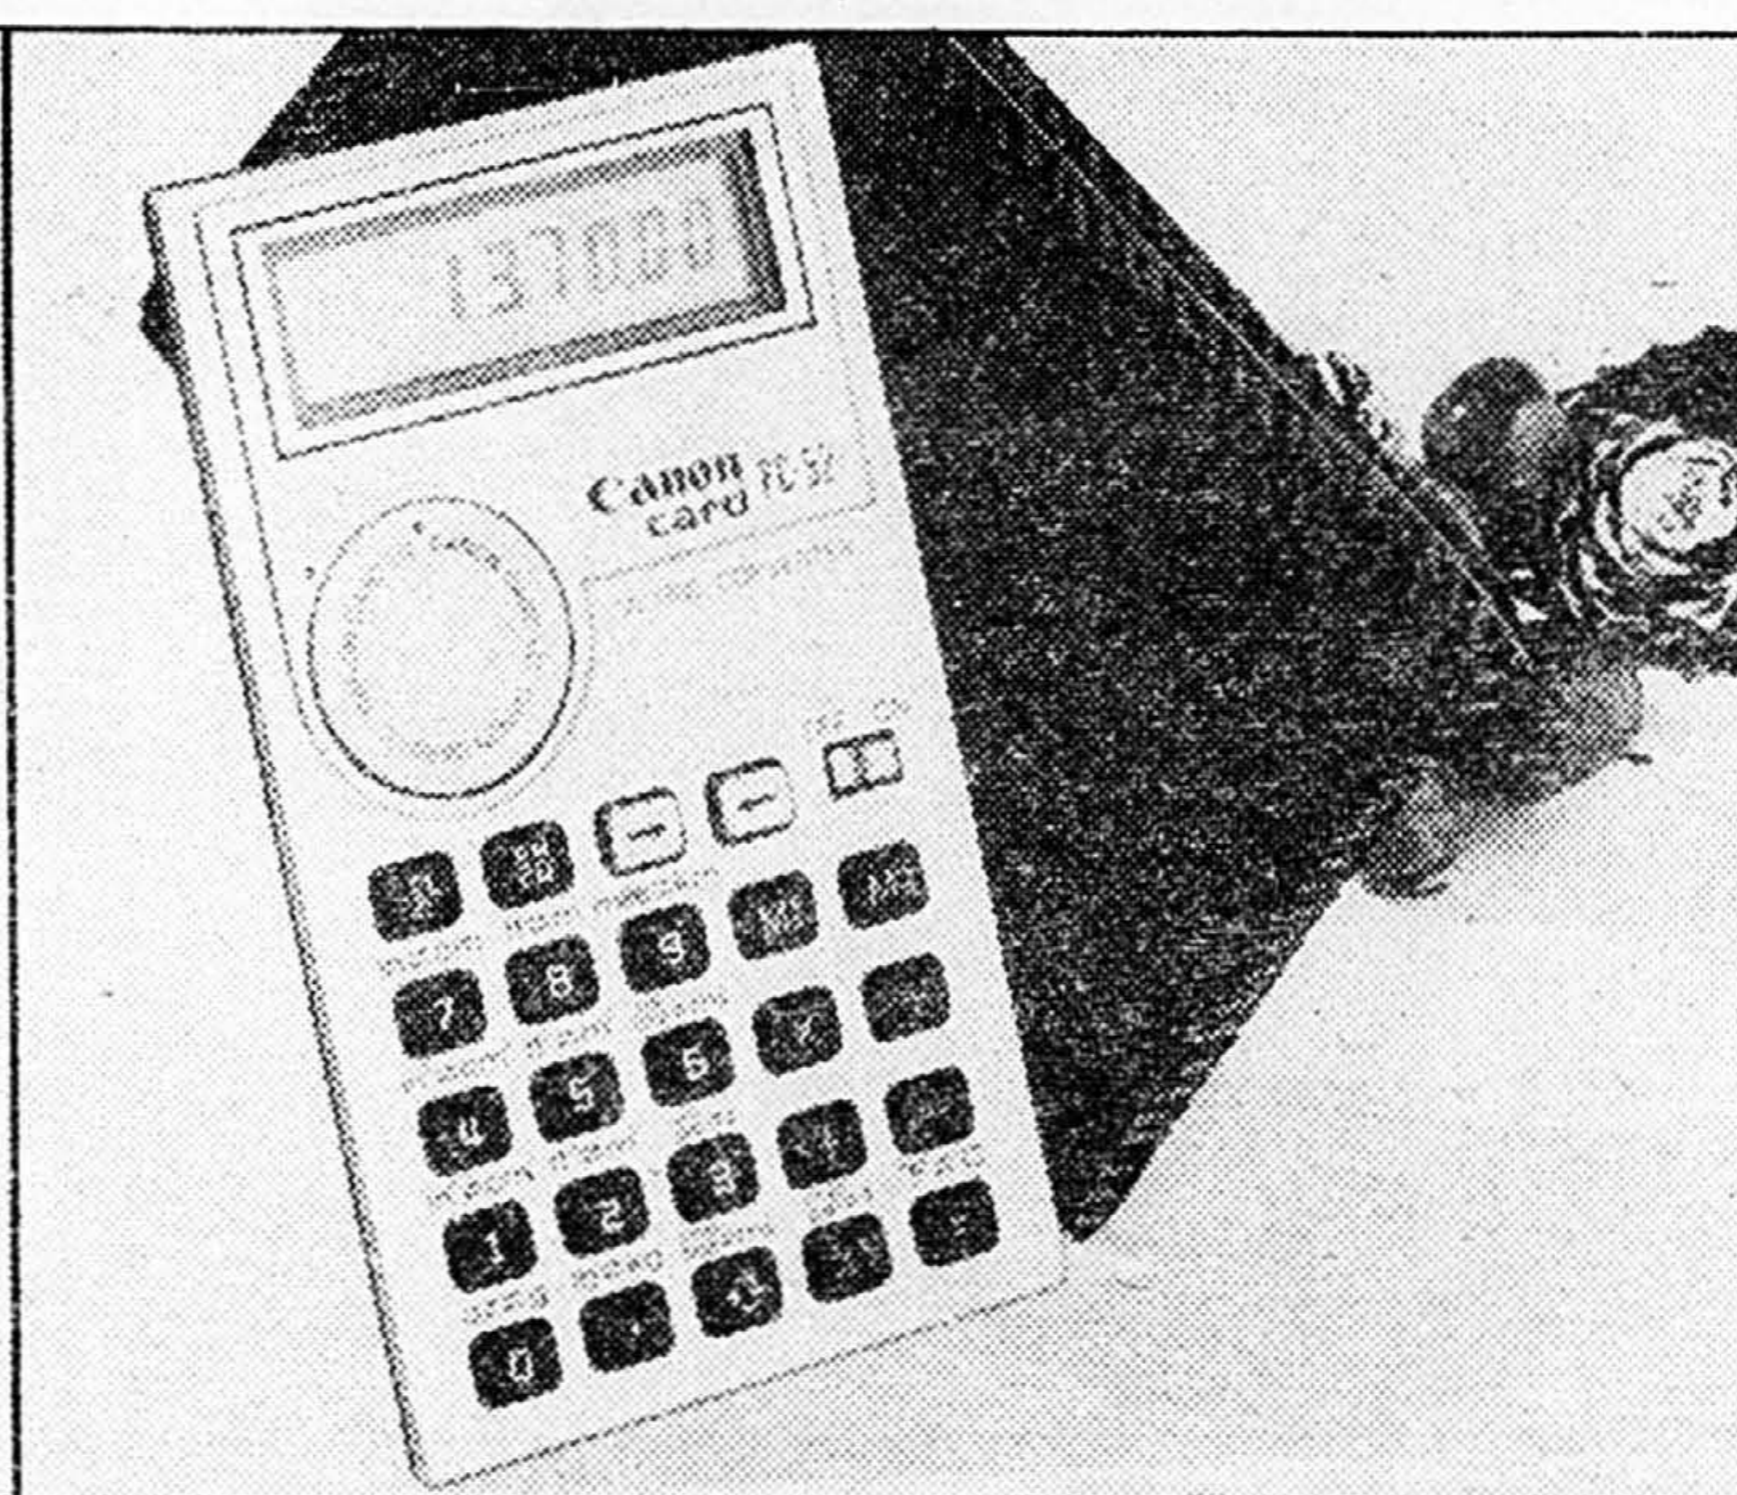

Calculatrice à conversion métrique FC-52 de Canon

9-2. Convertit instantanément les poids, volumes et longueurs en mesures métriques. Avec mesures américaines et impériales. 4 fonctions mathématiques de base, pourcentage. Fonction mémoire et touche de changement de signe. Présentée dans un étui porte-carte. Pile incluse.

33⁹⁹ ch.