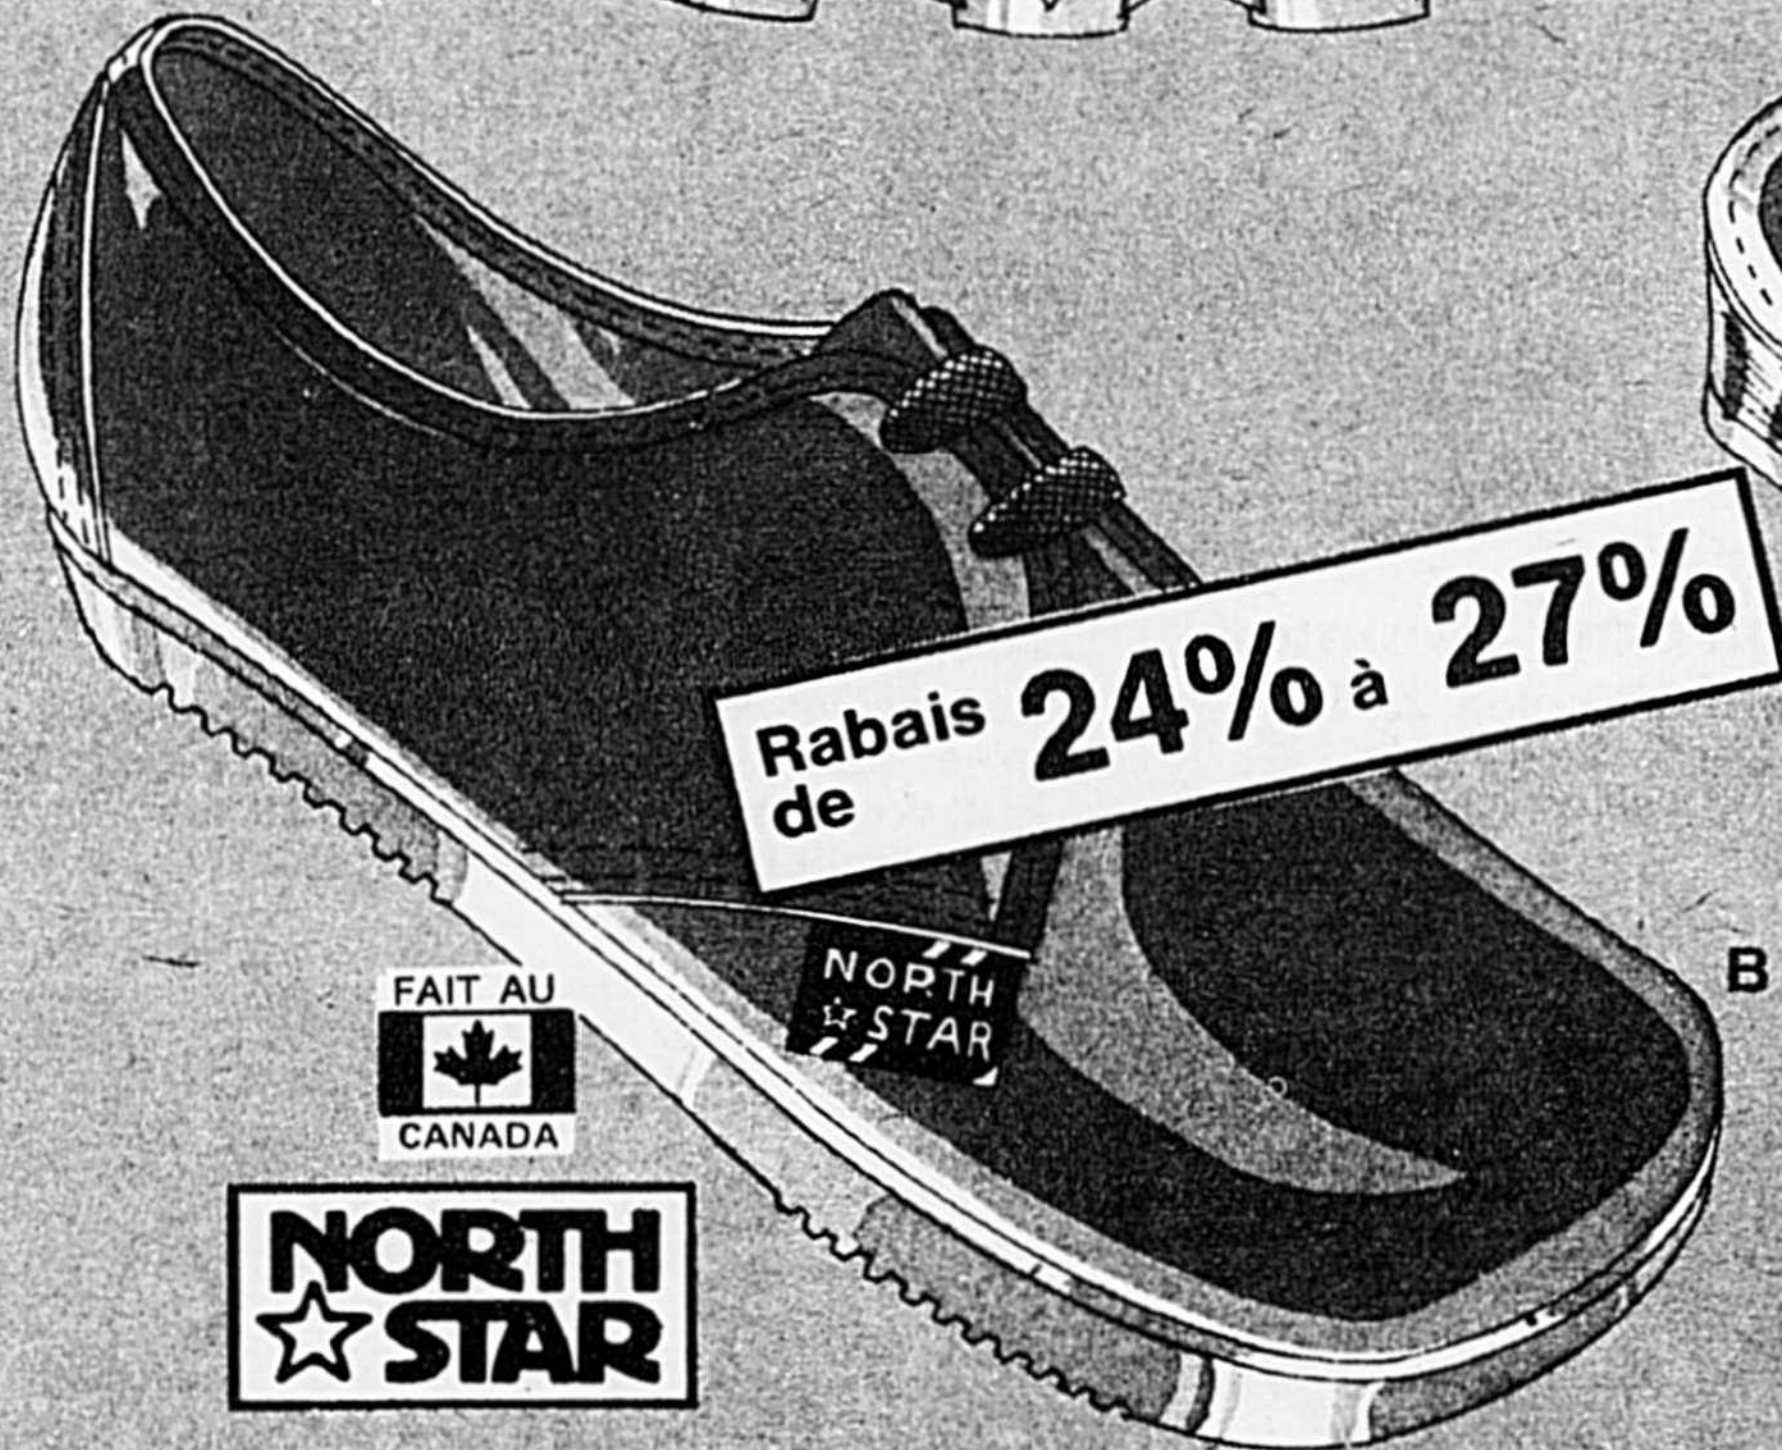

Rabais de **13% à 18%**

Cheetah

Économisez de 1.97 à 2.97 sur Chaussures de course

A. Chaussures en nylon avec garniture aspect suédé, semelle coussinée. Bleu à garniture jaune. Garçons: 1 à 6, hommes 7 à 12.

Prix courant Woolworth pour garçons, la paire: 14.97
Prix courant Woolworth pour hommes, la paire: 15.97
Prix spécial Woolworth, la paire:

Au choix

$13

Économisez de 4.96 à 5.97! Chaussures tout-aller North Star

B. Pour hommes, femmes ou adolescents. Empeigne en cuir suédé, bout uni, talon "O". Marine, brun. Dames: 6 à 9, hommes: 7 à 11.

Prix courants Woolworth, la paire: de 19.96 à 21.97
Prix spéciaux Woolworth, la paire:

Dames

$15

Hommes

$16

Économisez 1.98 sur 2 paires de pantoufles

C. Modèle confortable à talon compensé et semelle en mousse. Bleu, rose, brun, jaune. P.M.G.

Prix courant Woolworth, la paire: 3.99
Prix spécial Woolworth,

2 pour $6

La marchandise annoncée est offerte dans la plupart des magasins Woolworth. Certains magasins n'offrent pas tous les modèles, couleurs et dimensions.