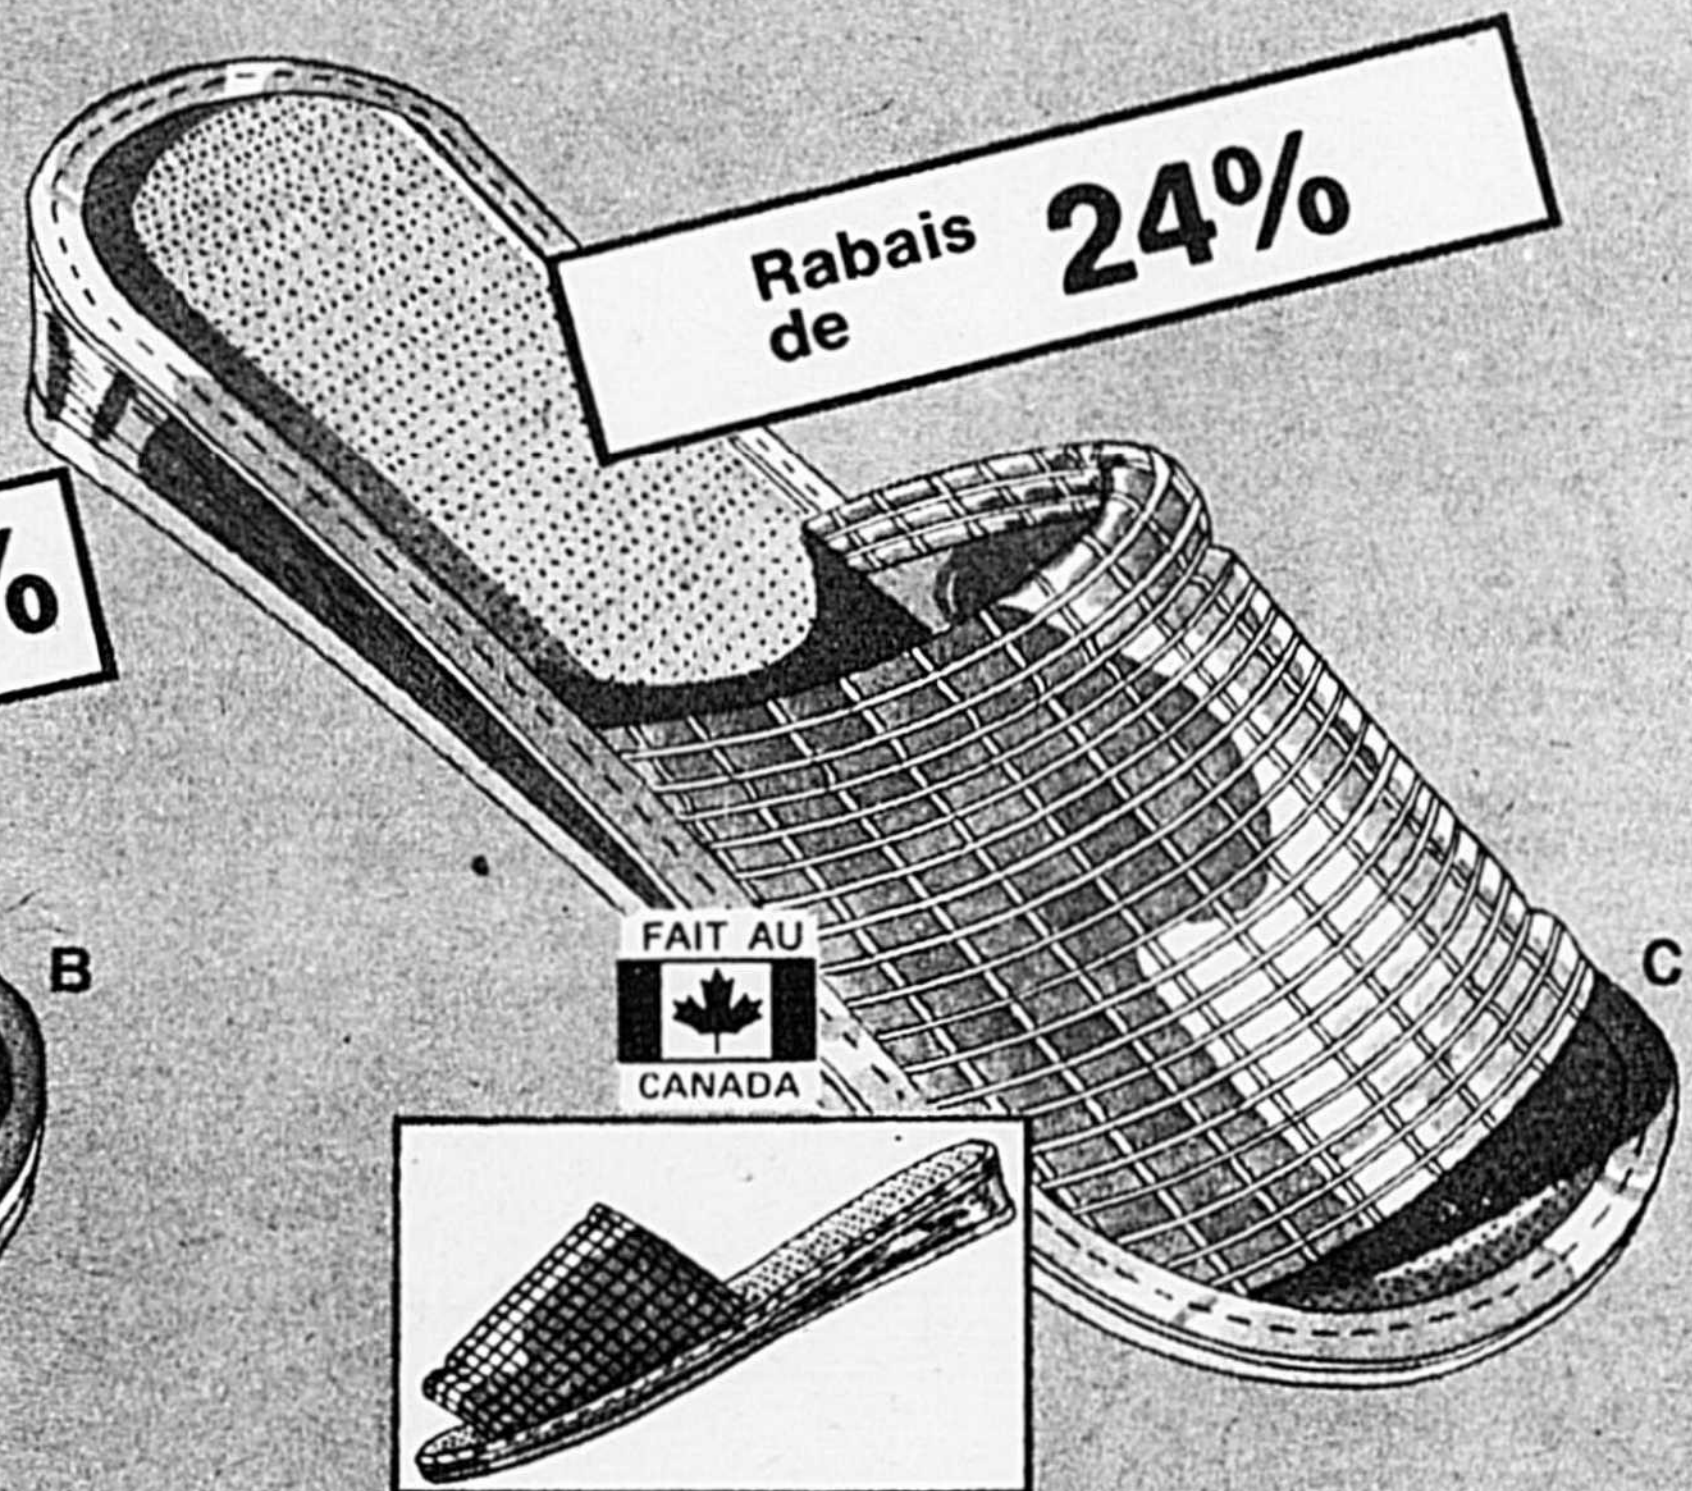

Rabais de **13% à 18%**

Cheetah

Économisez de 1.97 à 2.97 sur Chaussures de course

A. Chaussures en nylon avec garniture aspect suédé, semelle coussinée. Bleu à garniture jaune. Garçons: 1 à 6, hommes 7 à 12.

Prix courant Woolworth pour garçons, la paire: 14.97
Prix courant Woolworth pour hommes, la paire: 15.97
Prix spécial Woolworth, la paire:

Au choix

$13

Économisez de 4.96 à 5.97! Chaussures tout-aller North Star

B. Pour hommes, femmes ou adolescents. Empeigne en cuir suédé, bout uni, talon "O". Marine, brun. Dames: 6 à 9, hommes: 7 à 11.

Prix courants Woolworth, la paire: de 19.96 à 21.97
Prix spéciaux Woolworth, la paire:

Dames

$15

Hommes

$16

Économisez 1.98 sur 2 paires de pantoufles

C. Modèle confortable à talon compensé et semelle en mousse. Bleu, rose, brun, jaune. P.M.G.

Prix courant Woolworth, la paire: 3.99
Prix spécial Woolworth,

2 pour $6

La marchandise annoncée est offerte dans la plupart des magasins Woolworth. Certains magasins n'offrent pas tous les modèles, couleurs et dimensions.