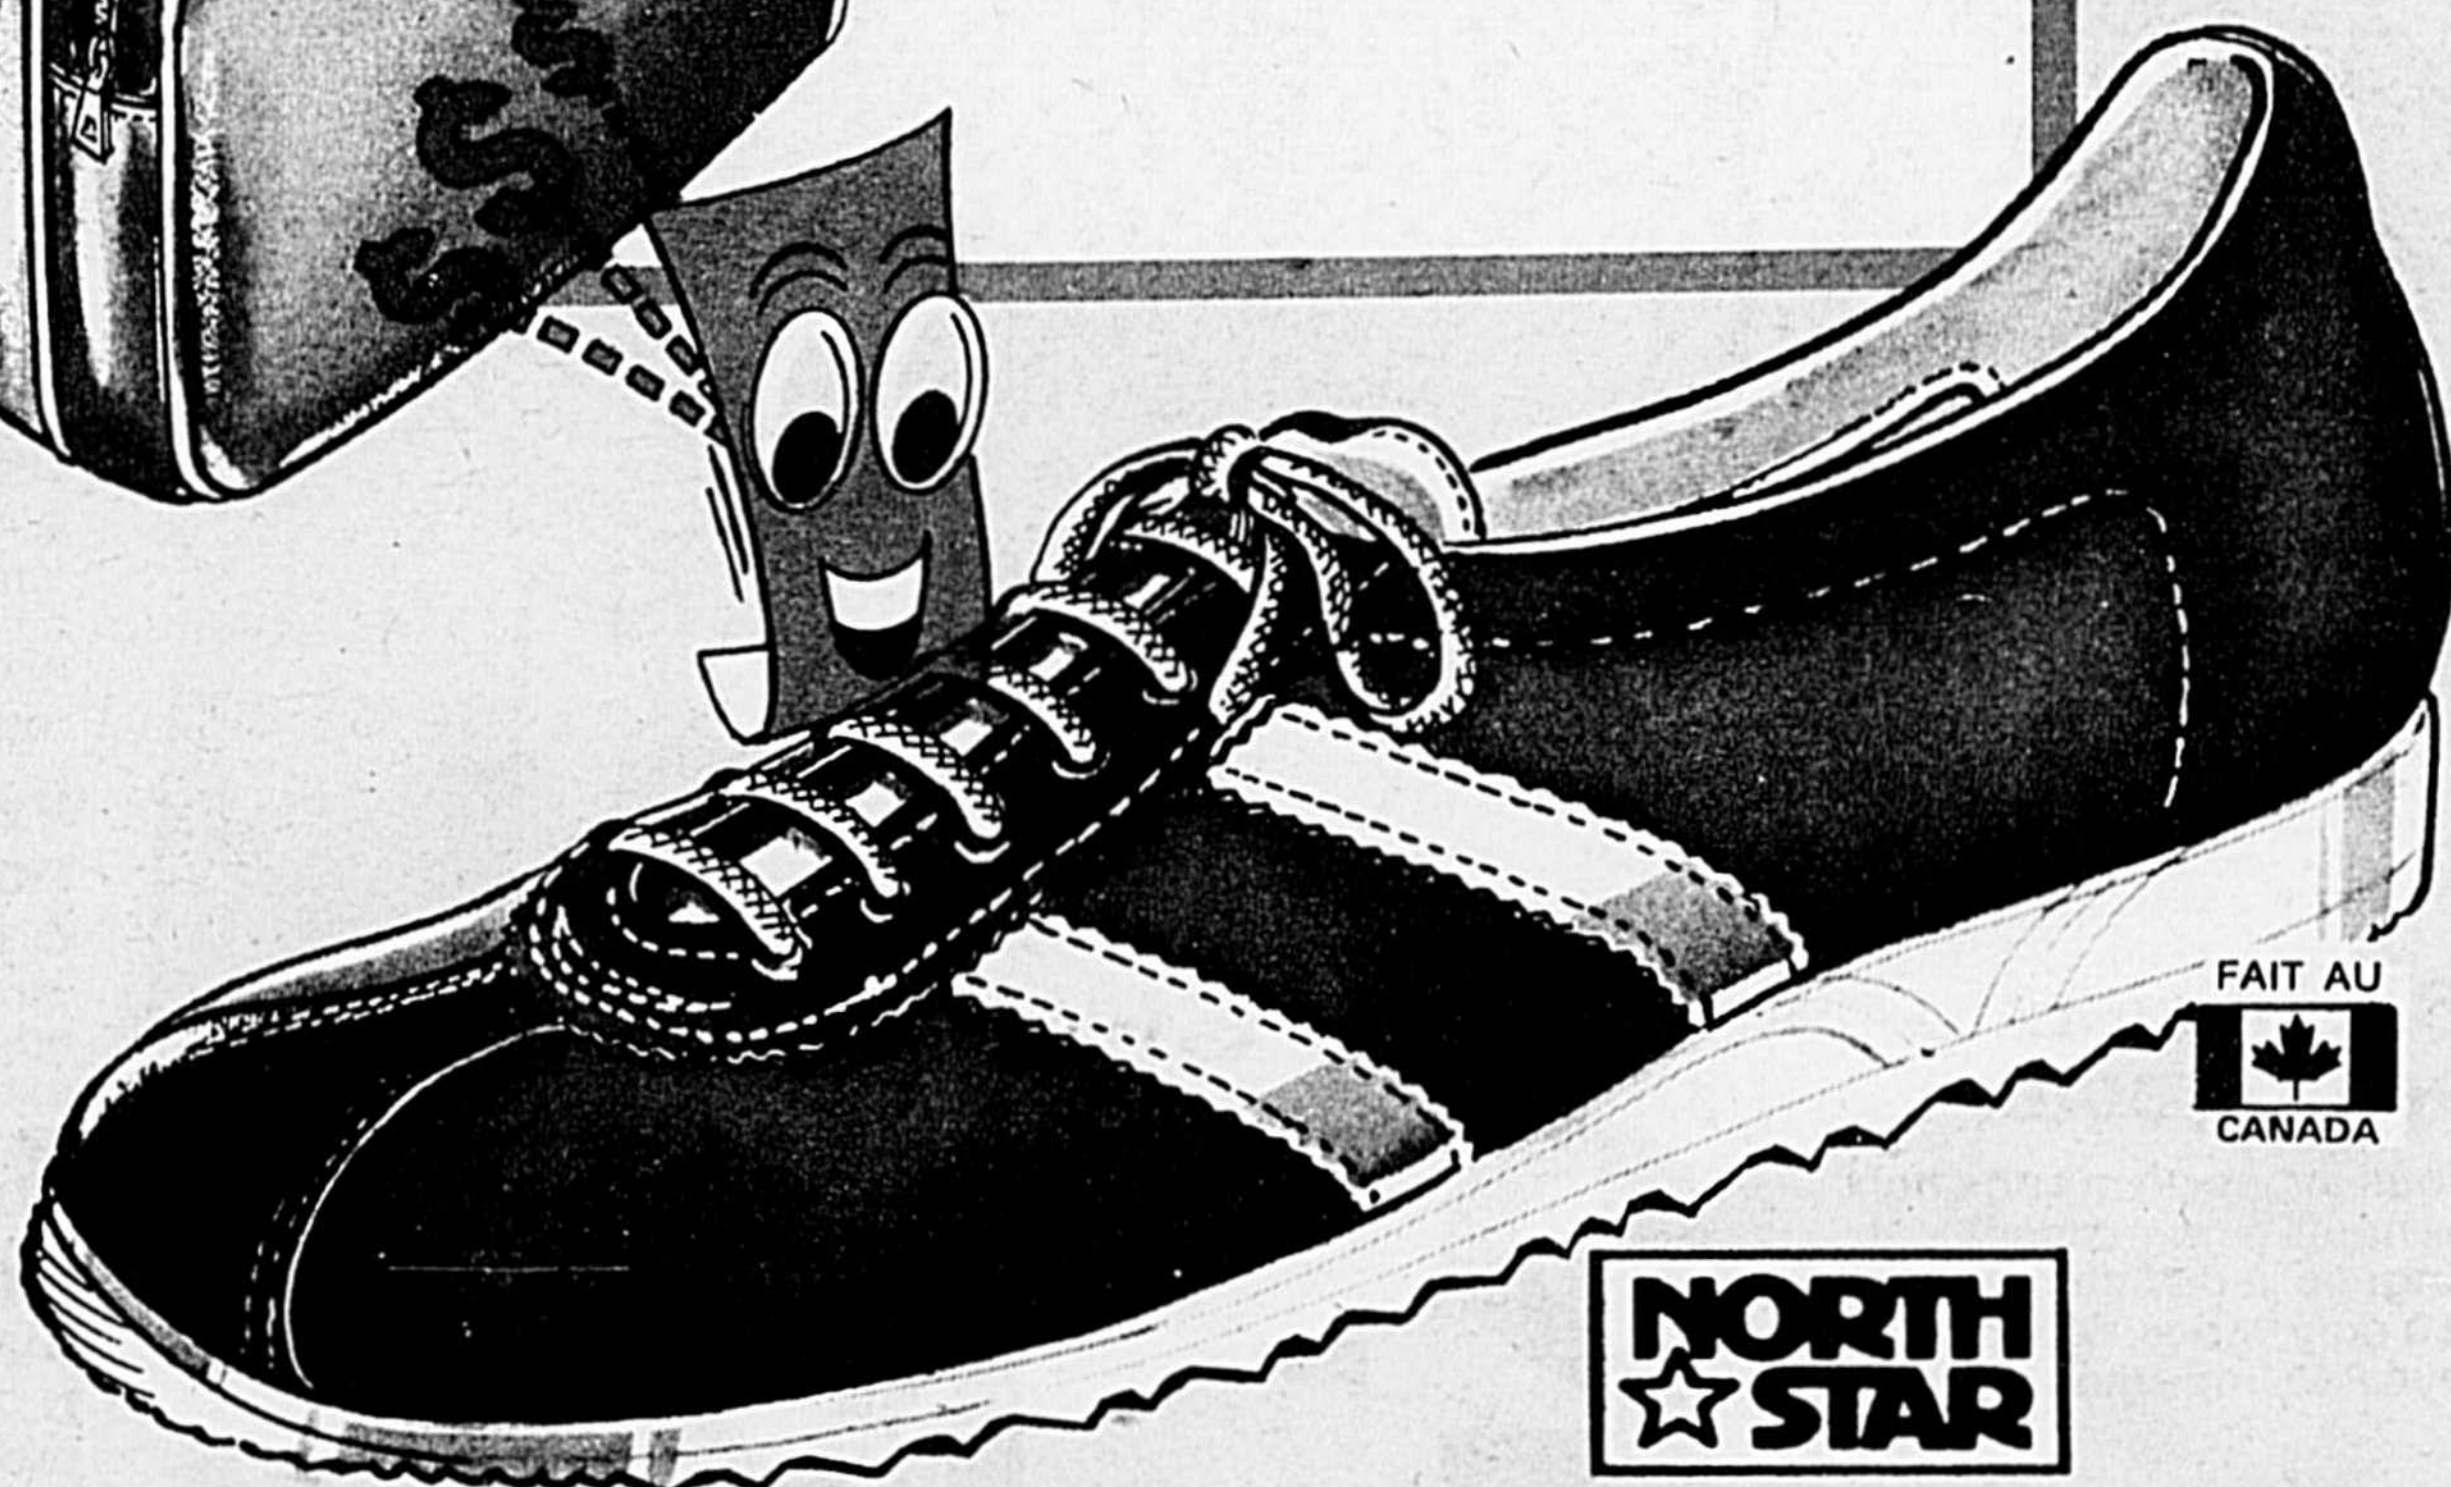

FAIT AU
CANADA

**NORTH
★ STAR**

La marchandise annoncée est offerte dans la plupart des magasins Woolworth. Certains magasins n'offrent pas tous les modèles, couleurs et dimensions.