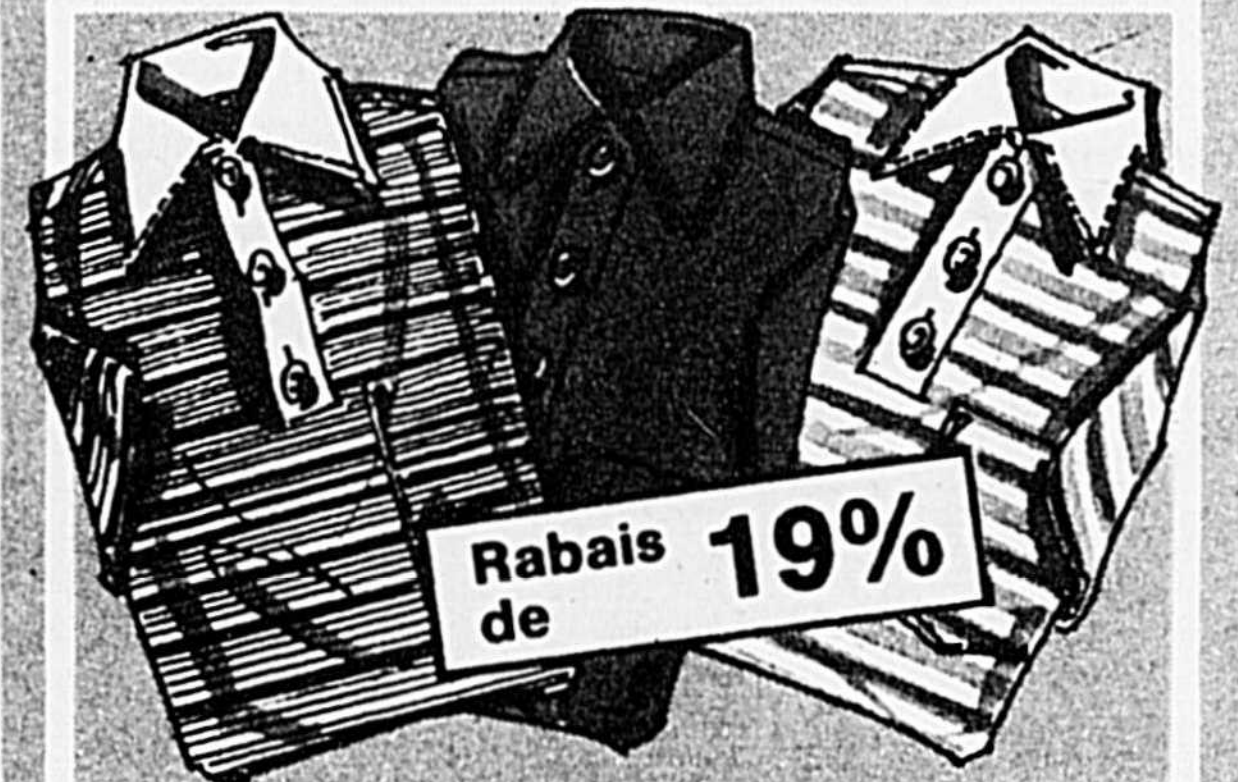

Rabais de 19%

Économisez 1.97! Maillots pour hommes. 65% polyester et 35% coton. 3 modèles au choix. Unis ou rayés avec garniture contrastante.

Prix courant Woolworth, chac.: 9.97

Prix spécial Woolworth, chac.: AU CHOIX

$8