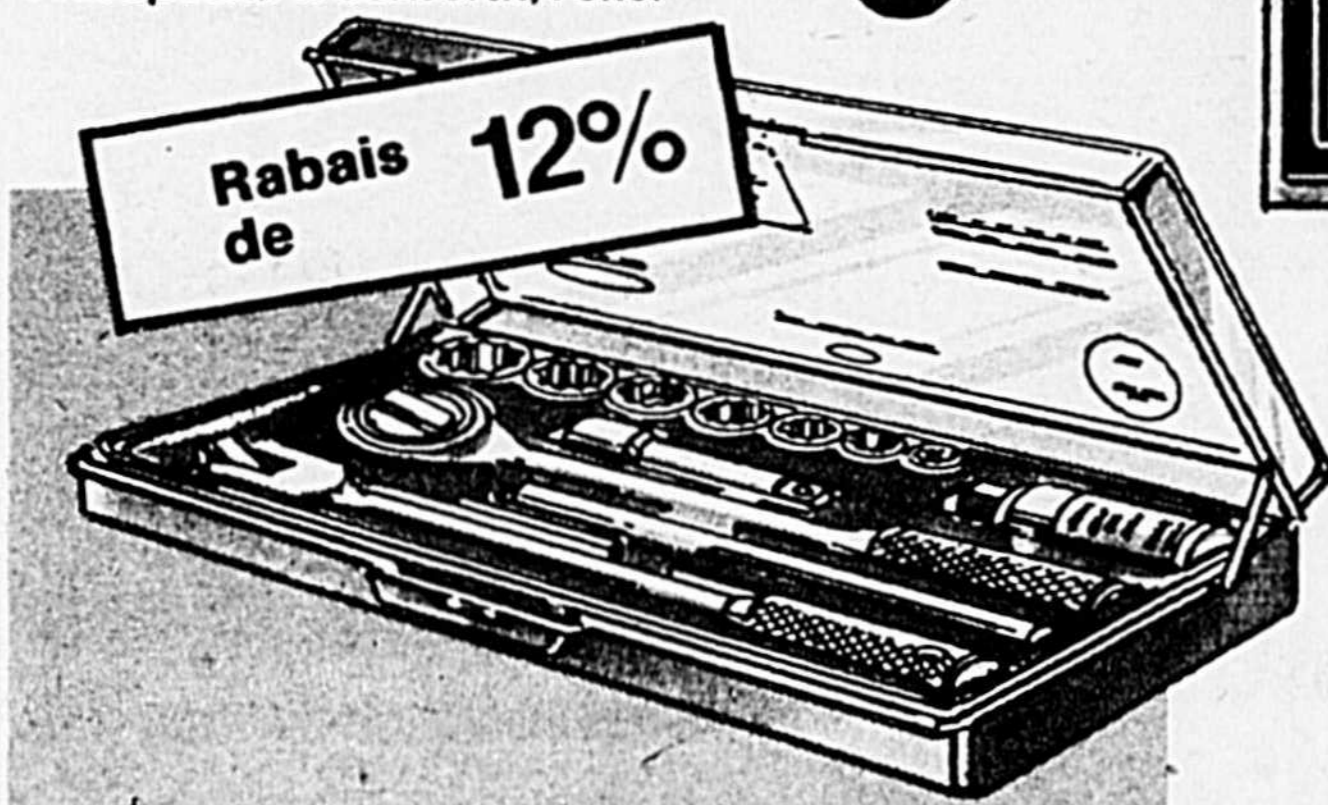

Économisez 2.88! **Jeu de douilles Woolcrest 13 pièces** à prise carrée. Comprend: 7 douilles 12 pans (3/8-3/4 po), douille à bougie 13/16 po, rochet réversible 8 po, poignée 8 po, croisillon et rallonge.

Prix courant Woolworth, l'ens.: 22.88
Prix spécial Woolworth, l'ens.:

$20