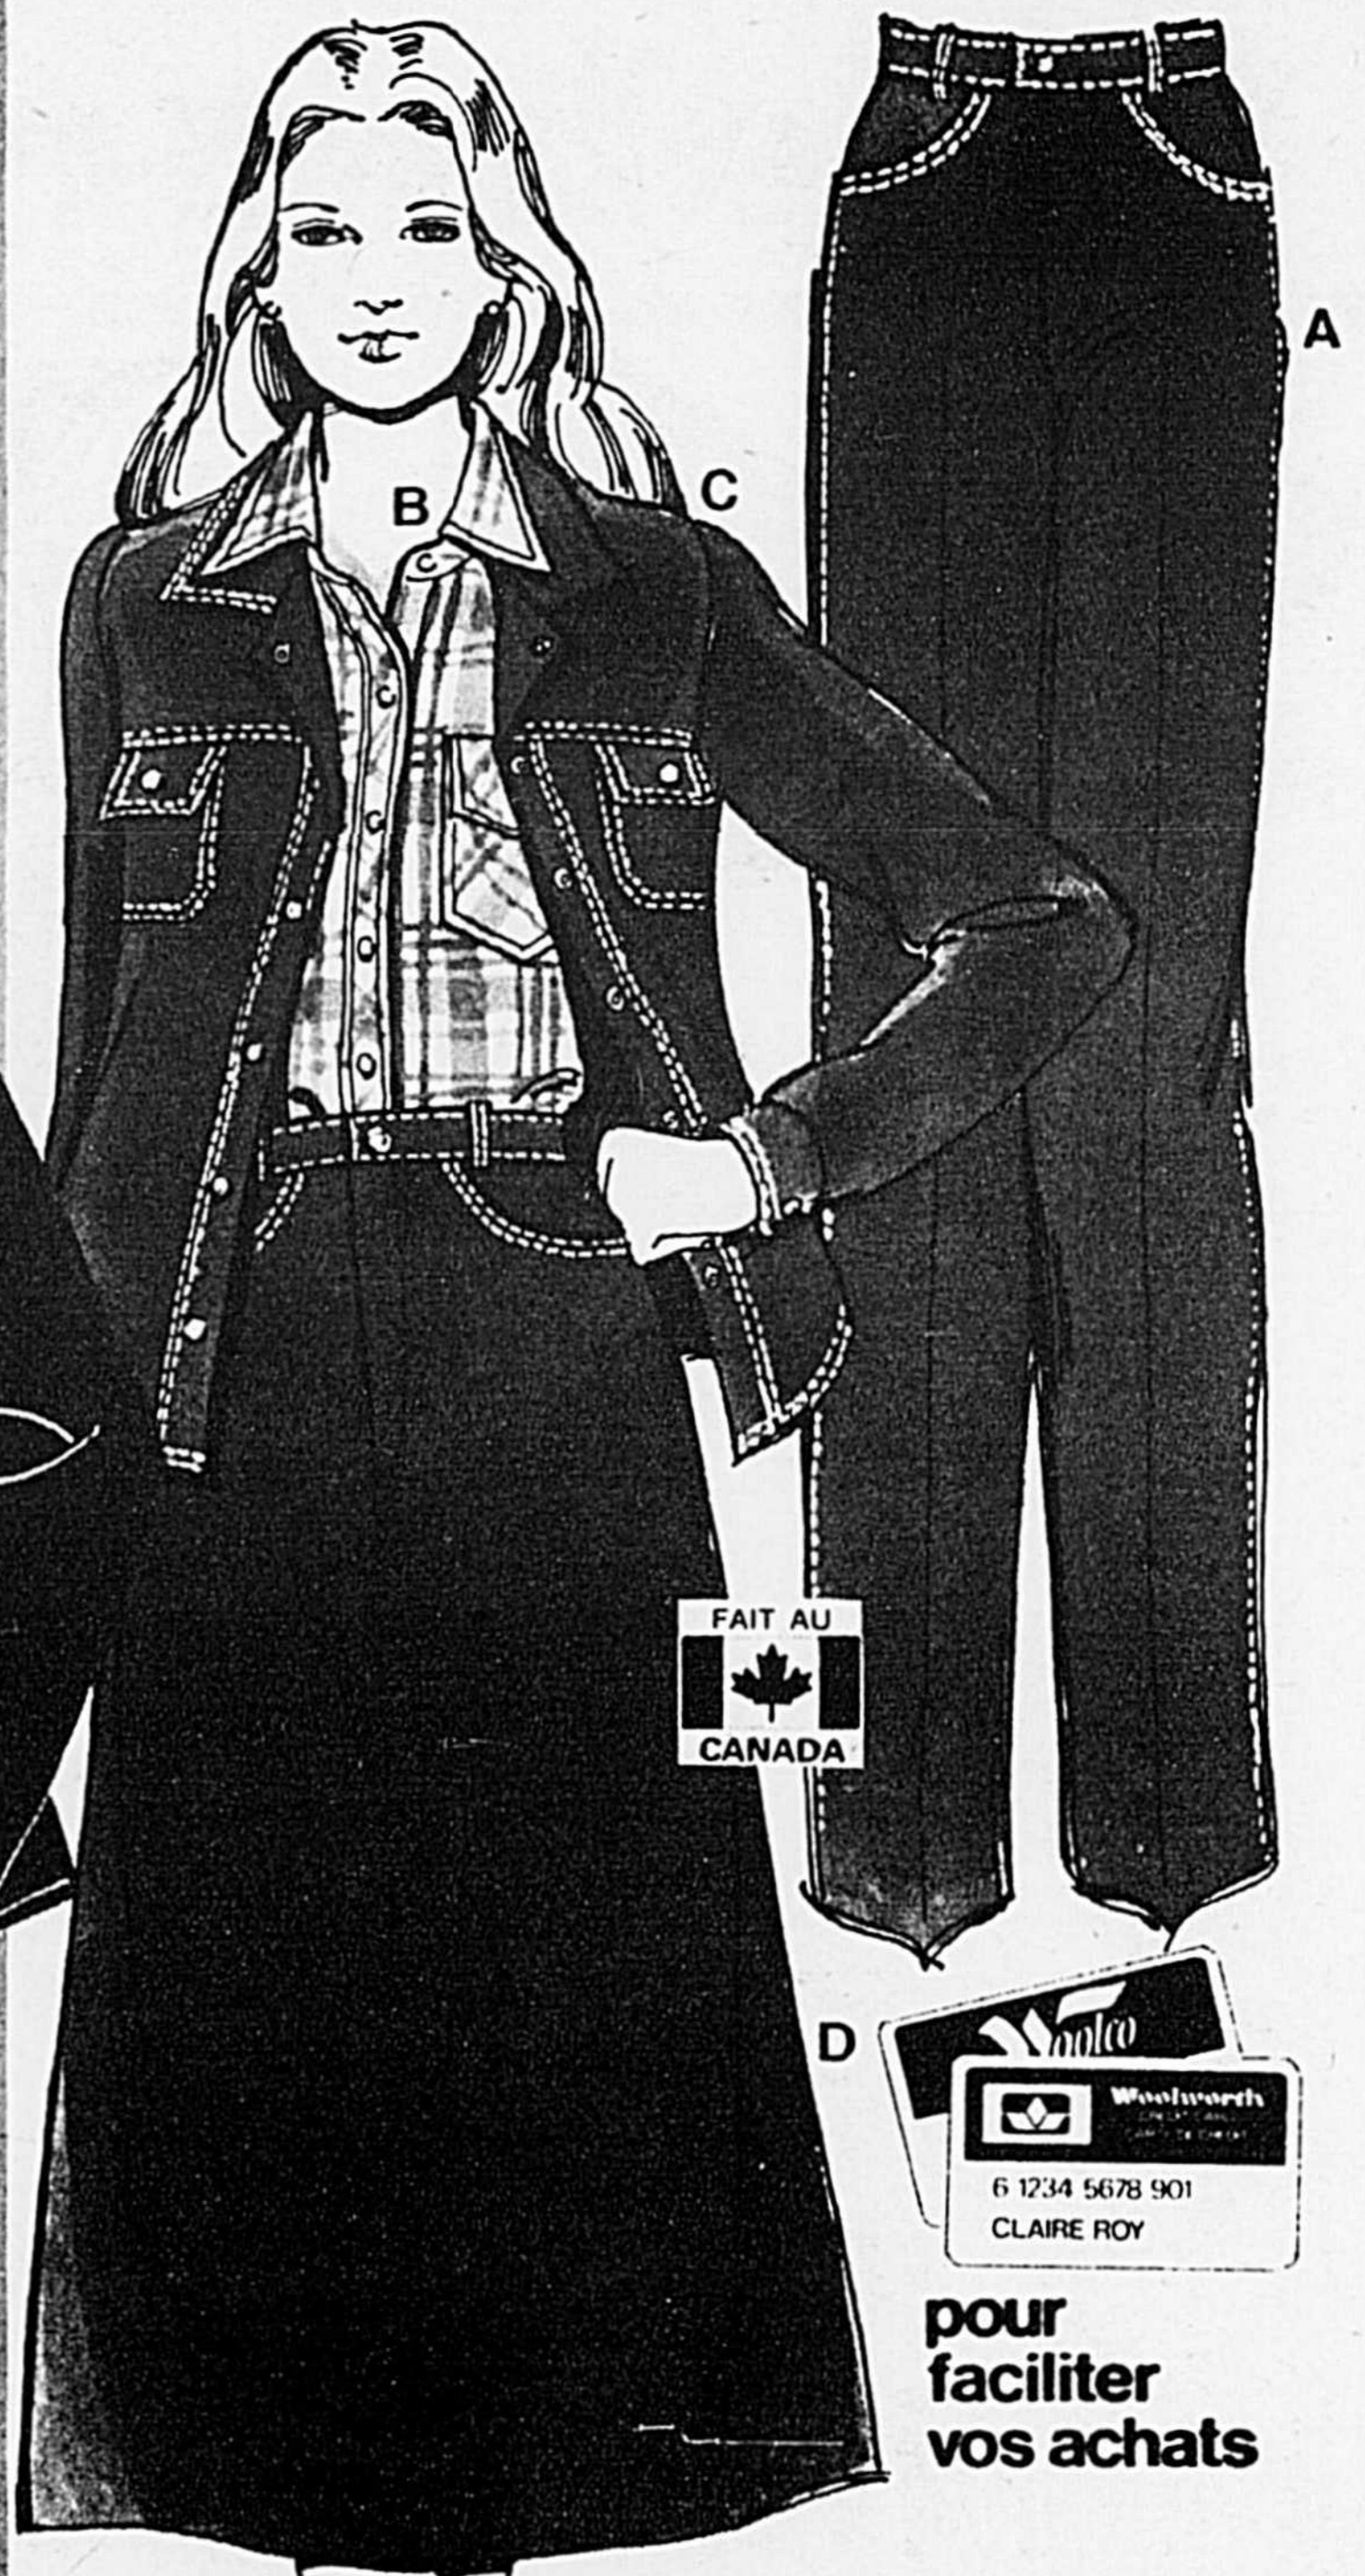

pour faciliter vos achats

De jolis coordonnés qui rehausseront votre garde-robe

Pantalon pour dames

A. Braguette zippée, 2 poches devant et 1 poche appliquée. En denim extensible nylon et acrylique. Marine. 10 à 18. **Chac.:**

$20

Chemisier style de l'Ouest

B. Col à pointes, empiècements devant et au dos. Pressions nacrées. Polyester et coton. Marine, rouge. 10 à 18. **Chac.:**

$15

Veste pour dames

C. Col à pointes, poignets étroits à 1 bouton. Poches appliquées. Denim extensible nylon et acrylique. Marine. 10 à 18. **Chac.:**

$25

Jupe à fente au dos

D. Zip devant, bouton-pression. 2 poches. Denim extensible nylon et acrylique. Marine. 10 à 18. **Chac.:**

$20