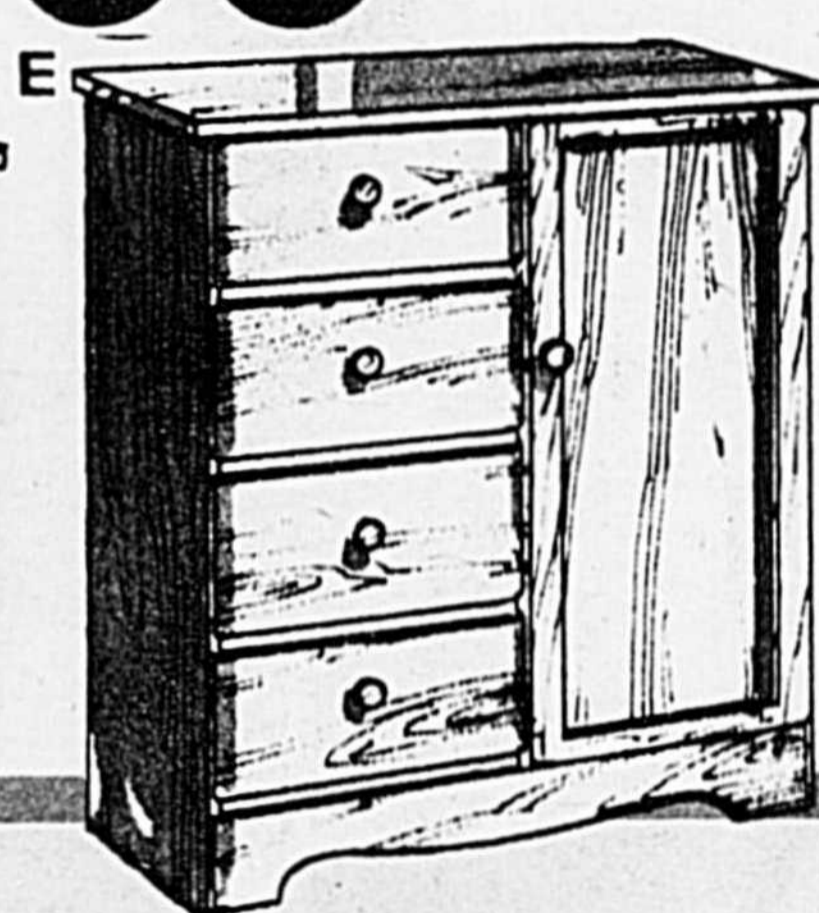

B. Économisez 7.50! Bureau semi-ministre. 36 x 16 x 32 po.
Prix courant Woolworth, chac.: 72.50
Prix spécial Woolworth, chac.:

\$ 65

Chiffonnier à 18% de rabais

C. Économisez 10.95! Chiffonnier à 5 tiroirs. Non peint. 26 x 16 x 38 po.
Prix courant Woolworth, chac.: 59.95
Prix spécial Woolworth, chac.:

\$ 49

Chiffonnier à 10% de rabais

F. Économisez 7.50! Chiffonnier à 6 tiroirs. 26 x 16 x 45 po.
Prix courant Woolworth, chac.: 68.50
Prix spécial Woolworth, chac.:

\$ 61

Commode double à 10% de rabais

D. Économisez 8.95! Commode double. 50 x 16 x 45 po.
Prix courant Woolworth: 84.95

Au choix:

Chiffonnier-placard à 10% de rabais

E. Économisez 8.95! Chiffonnier-placard. 36 x 16 x 41 po.
Prix courant Woolworth, chac.: 84.95
Prix spécial Woolworth, chac.:

\$ 76

Meuble de rangement à 11% de rabais

Économisez 6.95! Meuble à 6 tiroirs. 15½ x 16¼ x 45 po.
Prix courant Woolworth, chac.: 62.95
Prix spécial Woolworth, chac.:

\$ 56

pour faciliter vos achats

La marchandise annoncée est offerte dans la plupart des magasins Woolworth. Certains magasins n'offrent pas tous les modèles, couleurs et dimensions.