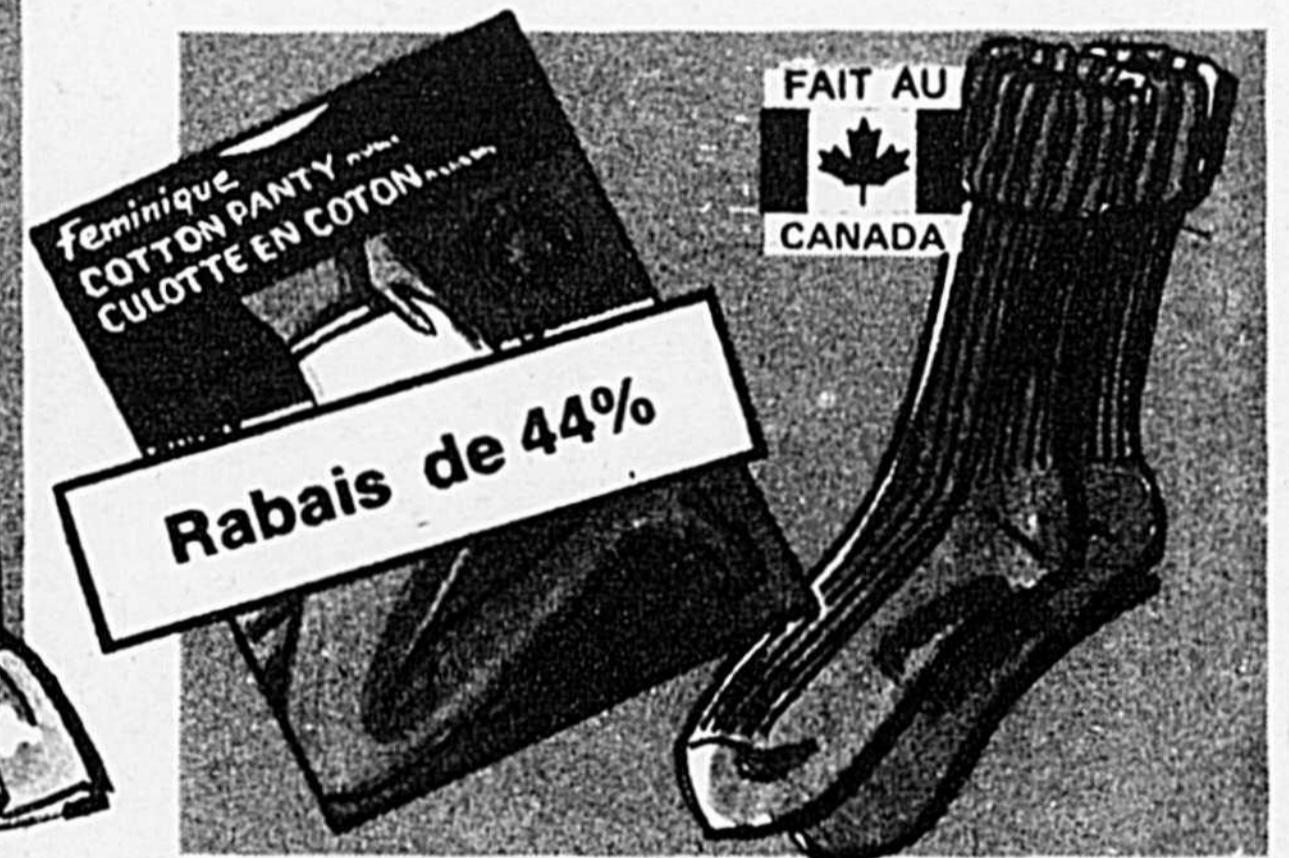

Boucles d'oreilles et pendentifs

Ensembles de 5 et 6 paires de boucles pour oreilles percées et pendentifs assortis. Choix de dormeuses, anneaux et autres modèles, vendus sur cartons. Ton or.

Au choix, l'ens.: **$4**