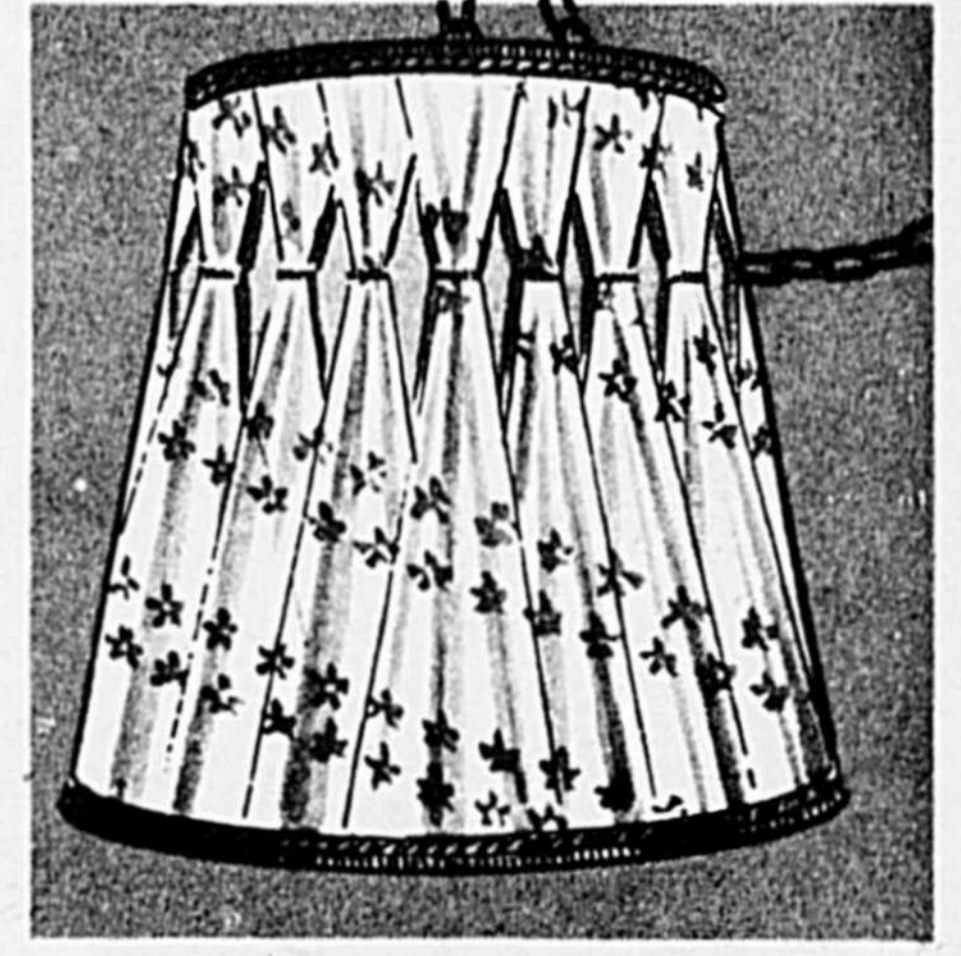

Suspension

Abat-jour en taffetas à relief avec garniture, chaîne et gland ton or. Blanc, ton or, avocat, rouge. Approuvé ACNOR. **Chac.:**

$15

La marchandise annoncée est offerte dans la plupart des magasins Woolworth. Certains magasins n'offrent pas tous les modèles, couleurs et dimensions.