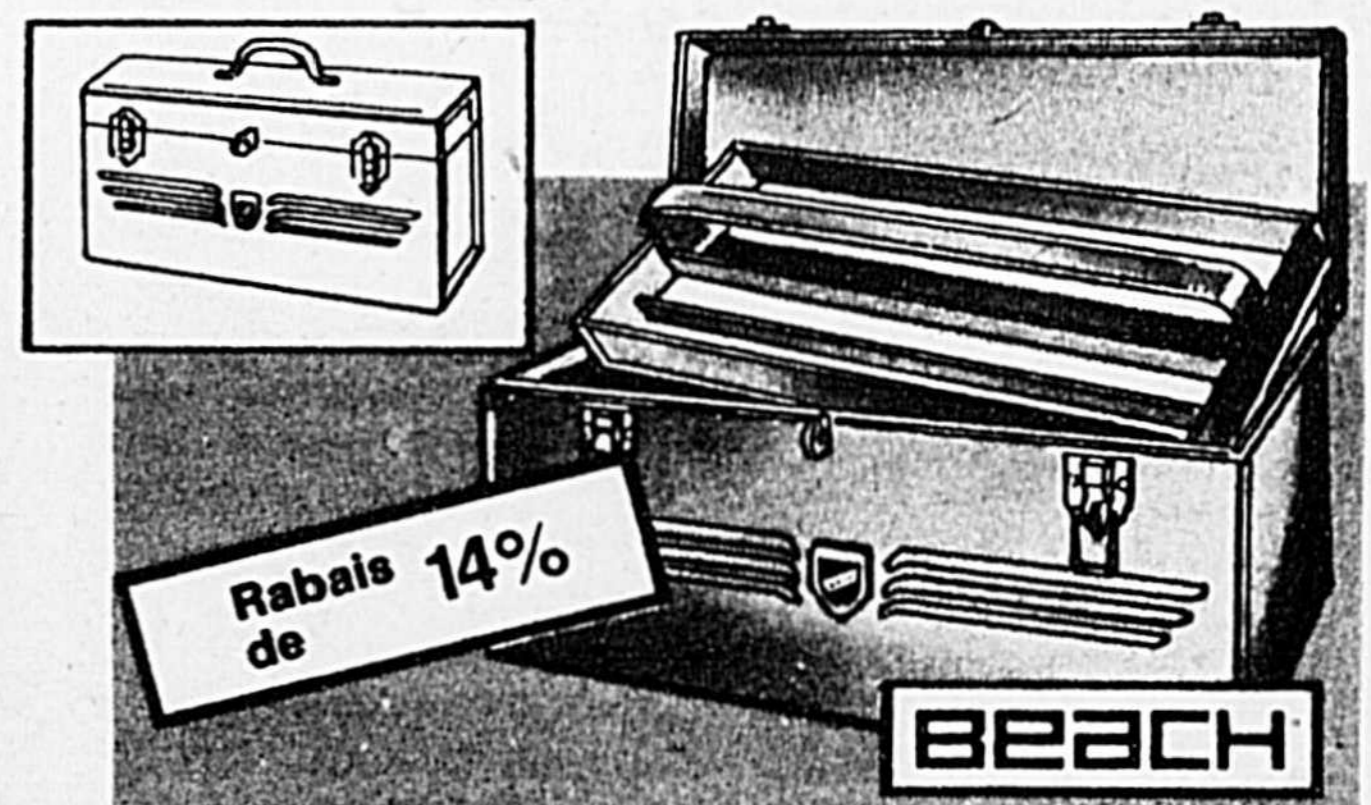

Prix courant Woolworth, l'ens.: 22.88
Prix spécial Woolworth, l'ens.:

\$20

Pendules murales décoratives
Économisez 15.95! Pendules dotées d'un mouvement au quartz. Au choix: 4 scènes panoramiques à 3 dimensions. 20x28 po.

Mouvement garanti 1 an.

Prix courant Woolworth, chac.: 54.95
Prix spécial Woolworth, chac.

\$39

Économisez 2.97! **Coffre à outils Brentwood.** En acier épais. Plateau amovible à compartiments. Couvercle à charnières piano. Rouge. 20x8½x9½ po.