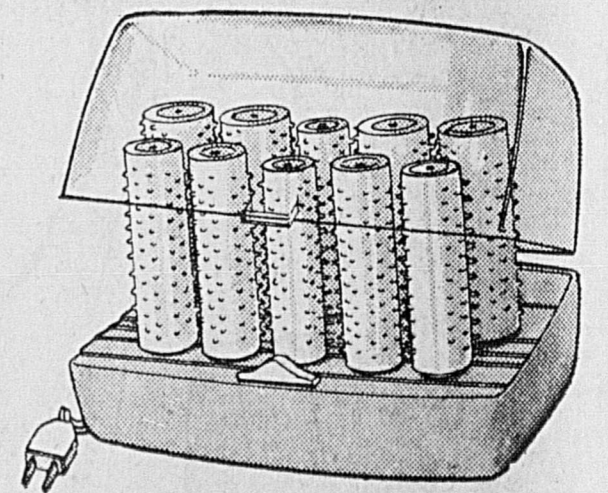

SIMPSONS-SEARS

Comblez votre maman !

Montres "Timex" pour elle !

Choisissez une montre Timex pour votre maman. Plusieurs modèles composent cette collection de grand prestige. Mouvement étudié et très durable. Bracelets de formes variées.

Autres modèles non illustrés

Simpsons-Sears — Bijouterie (Rayon 4).

Lingerie pour "elle" !

Peignoir et robe de chambre !

Modèles en Polyester gonflant exclusifs à Simpsons-Sears à ce bas prix! Tissure Perma-Prest d'entretien si aisé! Ceinture se portant de 3 façons. Comblez votre maman d'un peignoir ou d'une robe longue. Multicolore. Grands: P.M.G.

9⁹⁹ et **12⁹⁹** ch.

Ens. robe de nuit peignoir !

Ensemble mini se composant d'une robe de nuit et d'un peignoir. Confection préférée en Fortrel/coton, broderie! Choix de rose, bleu, vert ou lilas. Grands: P.M.G.

8⁹⁹ ens.

Robes de nuit !

Choix de 2 modèles de robe de nuit sans manches. Dentelle à l'avant. L'autre modèle a une encolure ronde et une ouverture à 4 petits boutons. Coton Perma-Prest en rose ou bleu. P.M.G.

Rég. $5
3⁹⁹ ch.

Robes-culottes !

Non illustrées !

Robe-culotte 65% Polyester et 35% coton. Tissure Perma-Prest d'entretien si aisé. Sans manches. Un modèle encolure V et cordon coulissant et l'autre encolure tailleur, boutons et ceinture même tissu. Couleurs variées. Grands: P.M.G.

9⁹⁹ ch.

Simpsons-Sears — Lingerie (Rayon 38).

TOUT CE QU'ELLE A BESOIN POUR SA BEAUTE!

Séchoir portatif !

38⁹⁸ ch.

Une mise en plis sèche en 20 minutes! Enroulez vos cheveux sans eau, sélectionnez le cycle "Mist" et vous aurez une mise en plis parfaite. Le contrôle amovible vous permet de régler la chaleur facilement. La hauteur réglable, le moteur silencieux et son poids léger en font un accessoire indispensable!

DIMANCHE 10 MAI

Rouleaux chauffants !