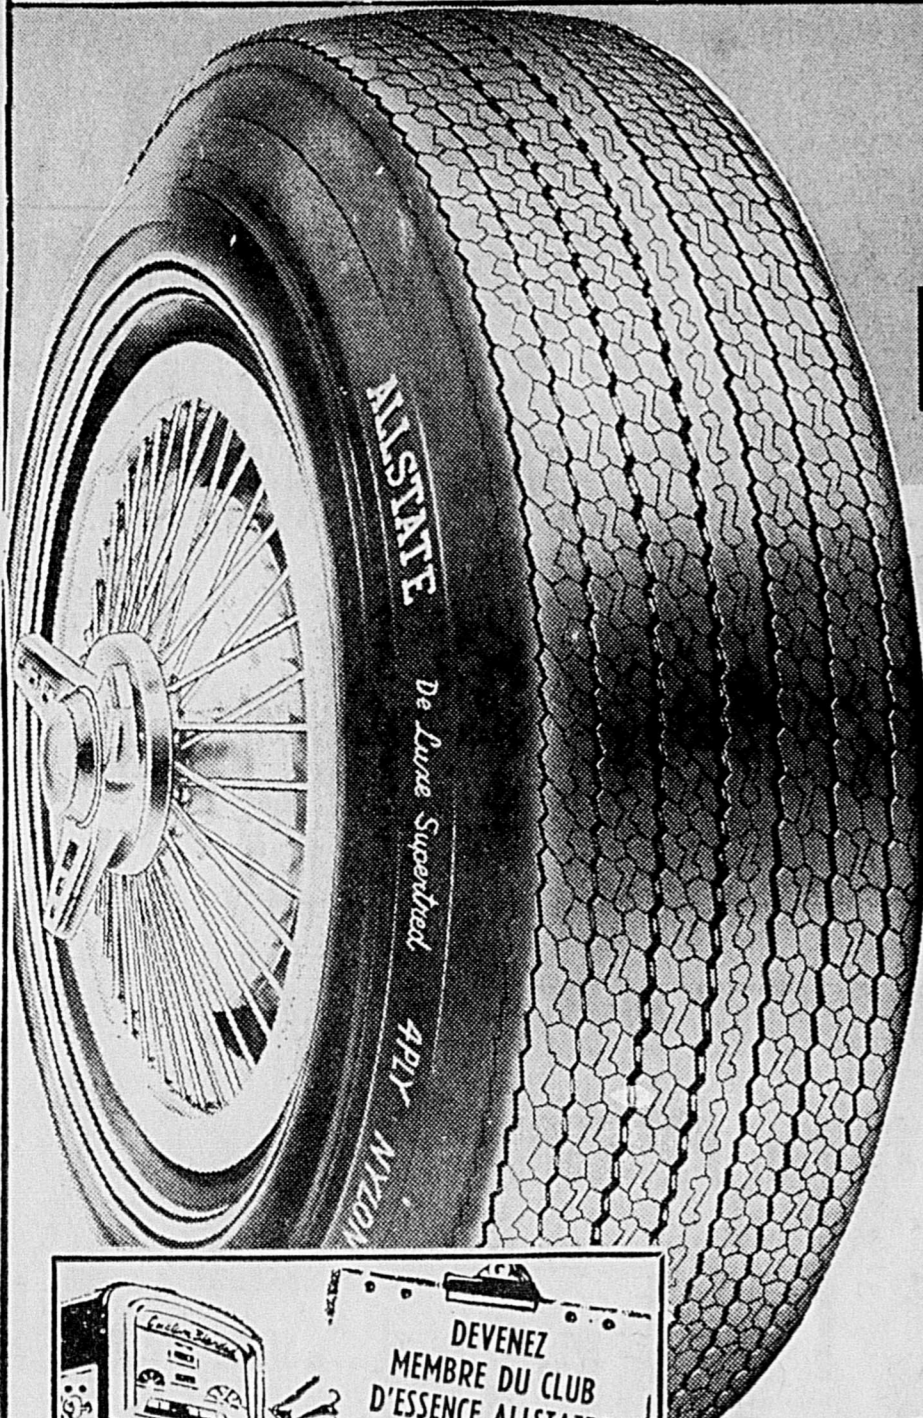

SIMPSONS-SEARS

VENTE DE PNEUS PREMIUM "ALLSTATE"!

"SUPERTRED" DE LUXE

GARANTI 30 MOIS CONTRE USURE DE SEMELLE!

Rég. **24⁹⁹** ch. à la paire. 7.75-14, 7.75-15, paroi noire.

- A ce bas prix, nous vous offrons un pneu exceptionnel à carcasse 4 plis pour robustesse et sécurité!
- Bande de roulement 7 nervures pour traction en tout temps.
- Semelle large, étudiée pour stabilité, performances.
- Epaulement arrondi pour meilleure tenue de route.
- Garantie contre toute défectuosité pour la durée du pneu!