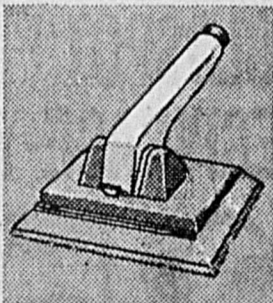

A LA PINTÉ Rég. 3.19 269

Rég. 9.98

7⁸⁹ gal.

ESCABEAUX!

5 pieds Rég. 14.98 6 pieds Rég. 16.98

11⁹⁹ **13**⁹⁹ ch.

DECOUPEUR!

Decoupeur pratique pour tous types de peinture. Accepte rallonge (non incluse). Modèle 7 pouces pratique. Rég. 2.89 **2**³⁹ ch.