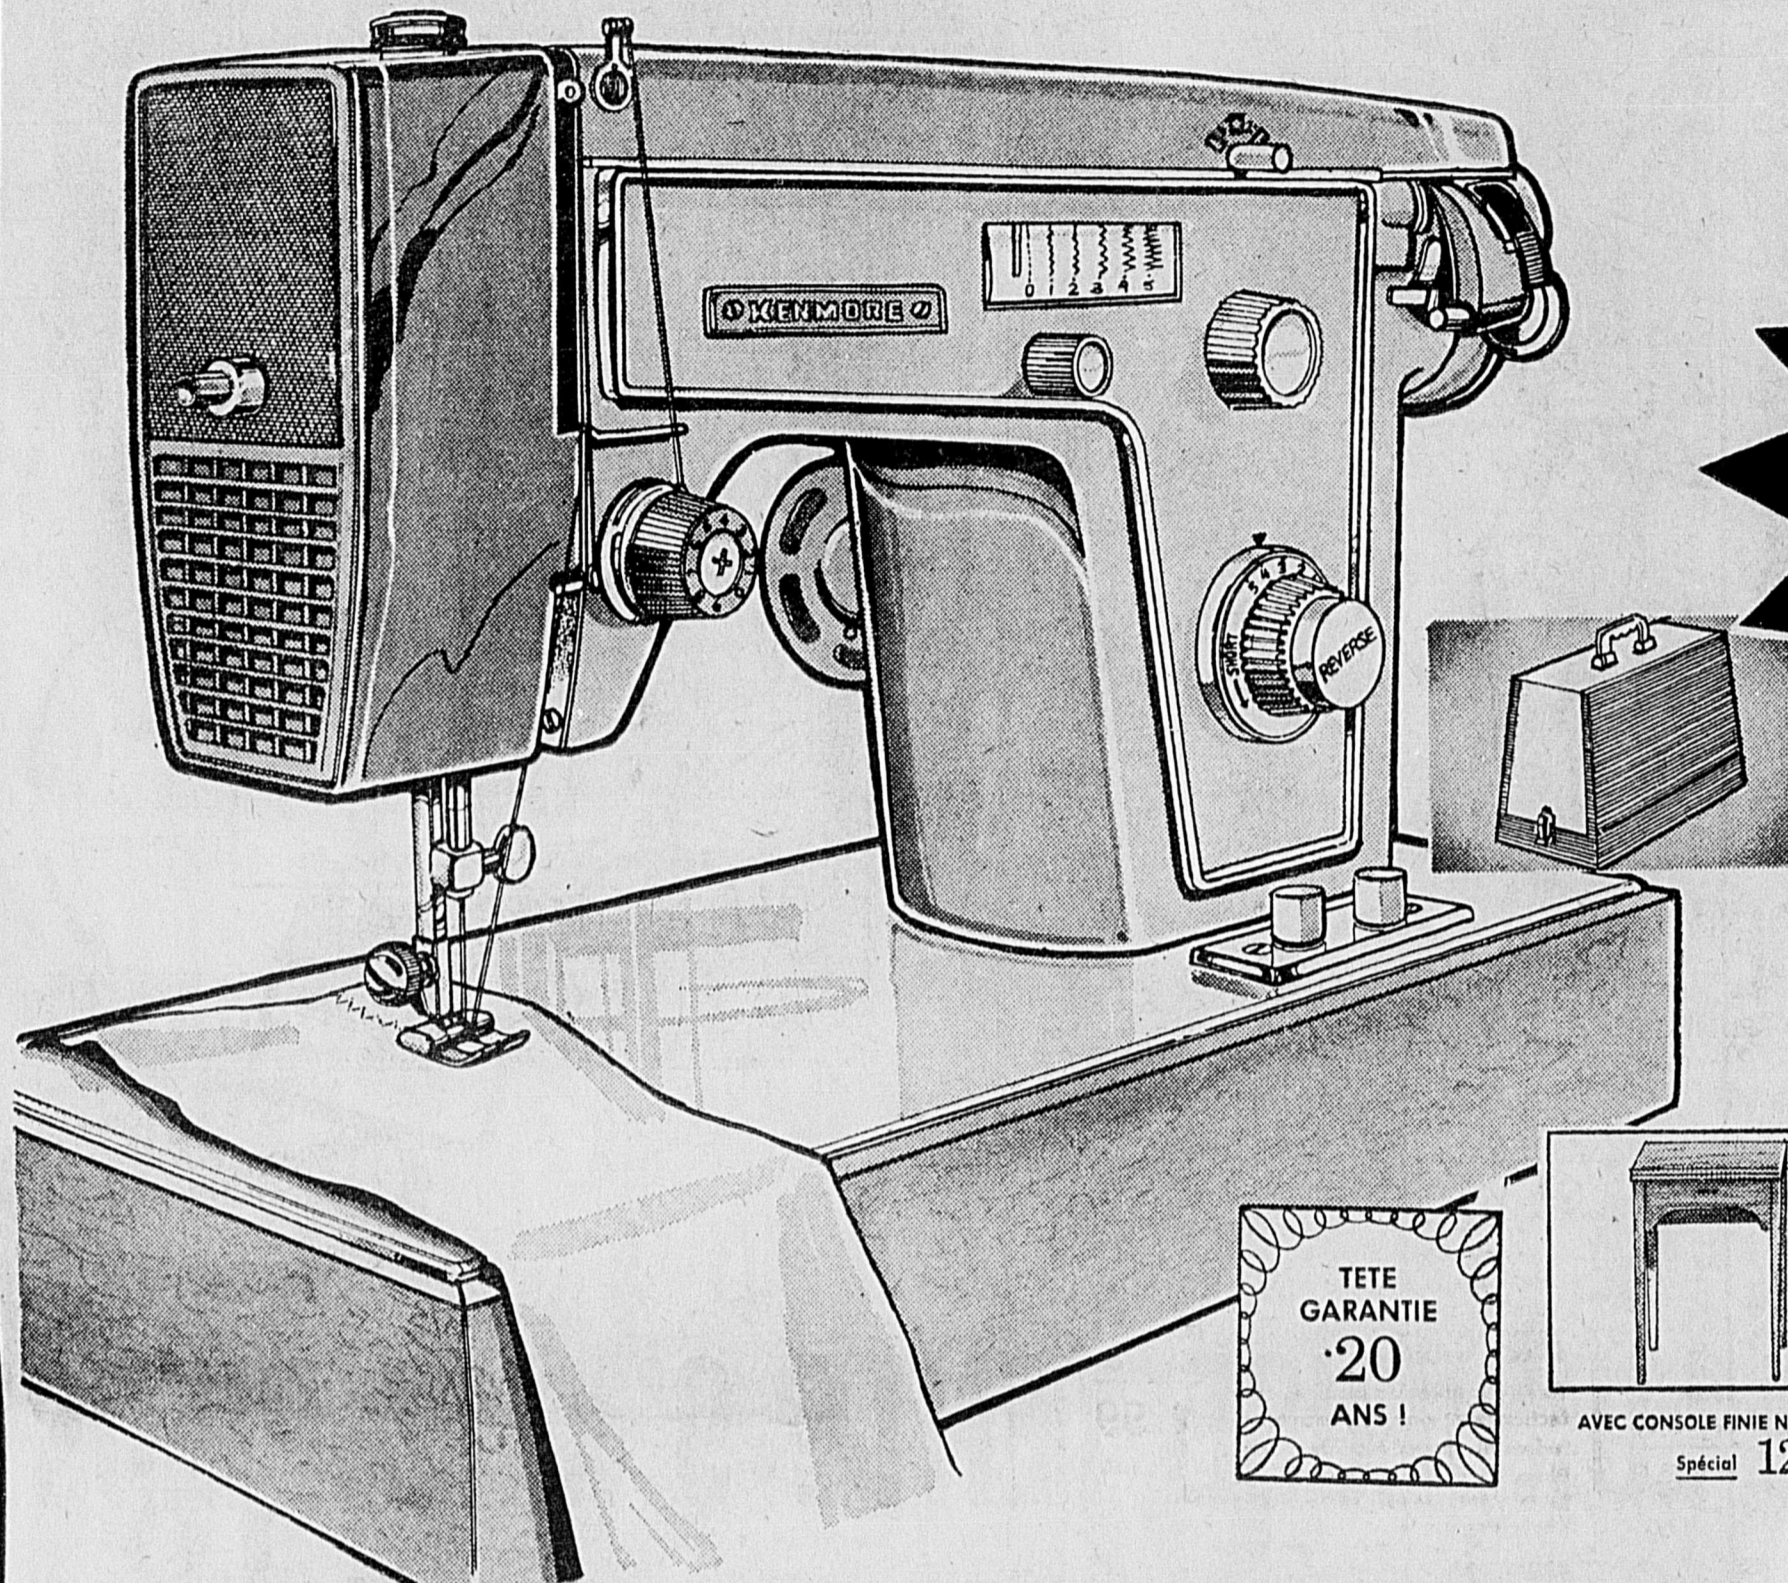

Simpsons-Sears - Articles Ménagers (Rayon 11).

SIMPSONS-SEARS

ROBUSTE ET PERFECTIONNEE, CETTE MACHINE
A COUDRE KENMORE EST NOTRE MEILLEURE ZIGZAG!

PORTATIVE
SPECIAL
109⁹⁹
Mensualités \$9

TETE
GARANTIE
20
ANS!