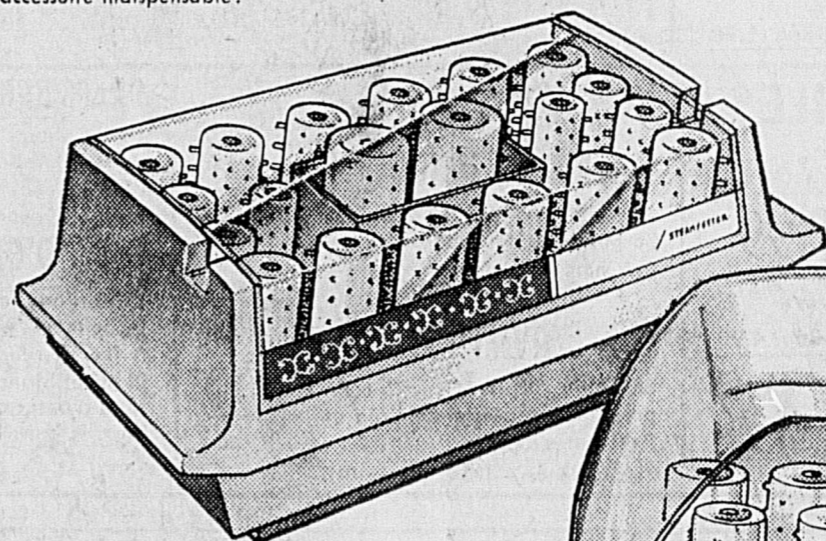

SIMPSONS-SEARS

Comblez votre maman !

Montres "Timex" pour elle !

Choisissez une montre Timex pour votre maman. Plusieurs modèles composent cette collection de grand prestige. Mouvement étudié et très durable. Bracelets de formes variées.

Autres modèles non illustrés

Simpsons-Sears — Bijouterie (Rayon 4).

Lingerie pour "elle" !

Peignoir et robe de chambre !

Modèles en Polyester gonflant exclusifs à Simpsons-Sears à ce bas prix! Tissure Perma-Prest d'entretien si aisé! Ceinture se portant de 3 façons. Comblez votre maman d'un peignoir ou d'une robe longue. Multicolore. Grands: P.M.G.

9⁹⁹ et **12⁹⁹** ch.

Ens. robe de nuit peignoir !

Ensemble mini se composant d'une robe de nuit et d'un peignoir. Confection préférée en Fortrel/coton, broderie! Choix de rose, bleu, vert ou lilas. Grands: P.M.G.

8⁹⁹ ens.

Robes de nuit !

Choix de 2 modèles de robe de nuit sans manches. Dentelle à l'avant. L'autre modèle a une encolure ronde et une ouverture à 4 petits boutons. Coton Perma-Prest en rose ou bleu. P.M.G.

Rég. $5
3⁹⁹ ch.

Robes-culottes !

Non illustrées !

Robe-culotte 65% Polyester et 35% coton. Tissure Perma-Prest d'entretien si aisé. Sans manches. Un modèle encolure V et cordon coulissant et l'autre encolure tailleur, boutons et ceinture même tissu. Couleurs variées. Grands: P.M.G.

9⁹⁹ ch.

Simpsons-Sears — Lingerie (Rayon 38).

TOUT CE QU'ELLE A BESOIN POUR SA BEAUTE!

Séchoir portatif !

38⁹⁸ ch.

Une mise en plis sèche en 20 minutes! Enroulez vos cheveux sans eau, sélectionnez le cycle "Mist" et vous aurez une mise en plis parfaite. Le contrôle amovible vous permet de régler la chaleur facilement. La hauteur réglable, le moteur silencieux et son poids léger en font un accessoire indispensable!

DIMANCHE 10 MAI

Rouleaux chauffants !