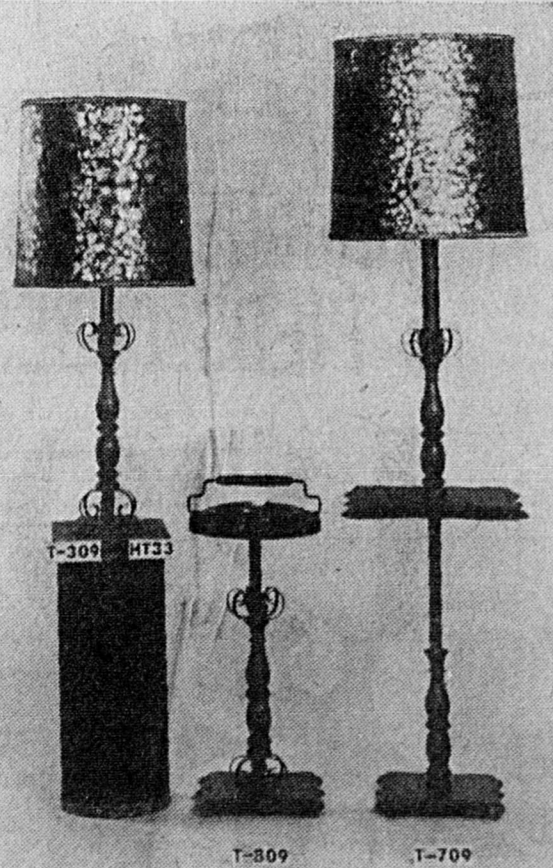

Rég. 369.95

299⁸⁸

Mensualités \$17

UN SALON EQUIPE "THAUS"!

Lampe de table 32 pouces de haut

Rég. 25.98 **19⁹⁹** ch.

Lampe sur pied combiné à 1 petite table

Rég. 42.98 **33⁹⁹** ch.