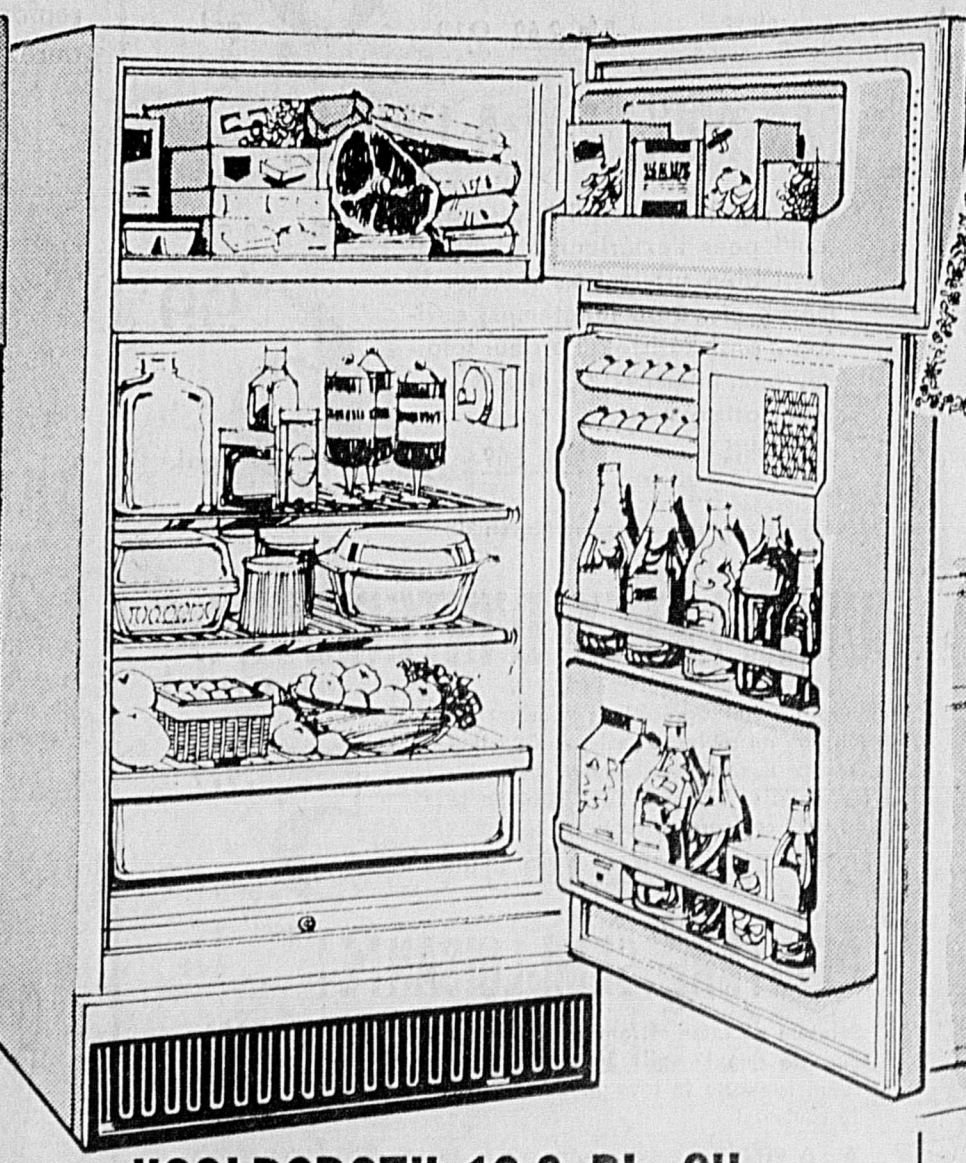

349⁹⁸

EN COULEUR \$10 DE PLUS!

Mensualités \$14

Simpsons-Sears — Appareils Ménagers (Rayon 46).

"COLDSPOT" 12.3 PI. CU. A DEGIVRAGE AUTOMATIQUE!

259⁹⁸

Mensualités 10.50

- Réfrigérateur "Coldspot" à congélateur 109 livres!
- Modèle 12.3 pieds cubes à dégivrage automatique!
- Intérieur résistant aux taches.
- Tablettes pleine largeur, tablettes de porte, etc.