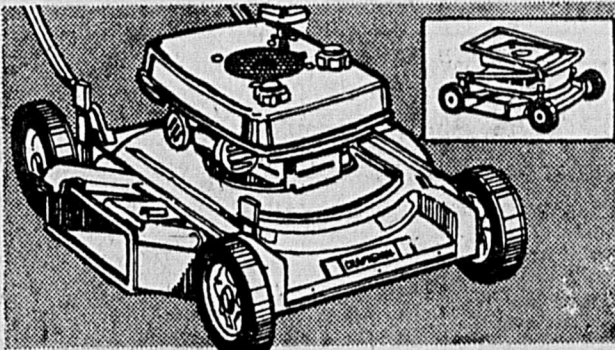

ROTOCULTEUR 3 1/2 HP!

134⁹⁸

Mensualités $10

Rotoculteur équipé d'un moteur "Craftsman" "Ezee-Start" développant 3 1/2 hp. Dents 11 pouces; largeur de labour 12-22 po.; profondeur 9 pouces. Démarreur à rappel, hauteur réglable. Roues 7 1/2 po.

Simpsons-Sears — Quincaillerie (Rayon 9).