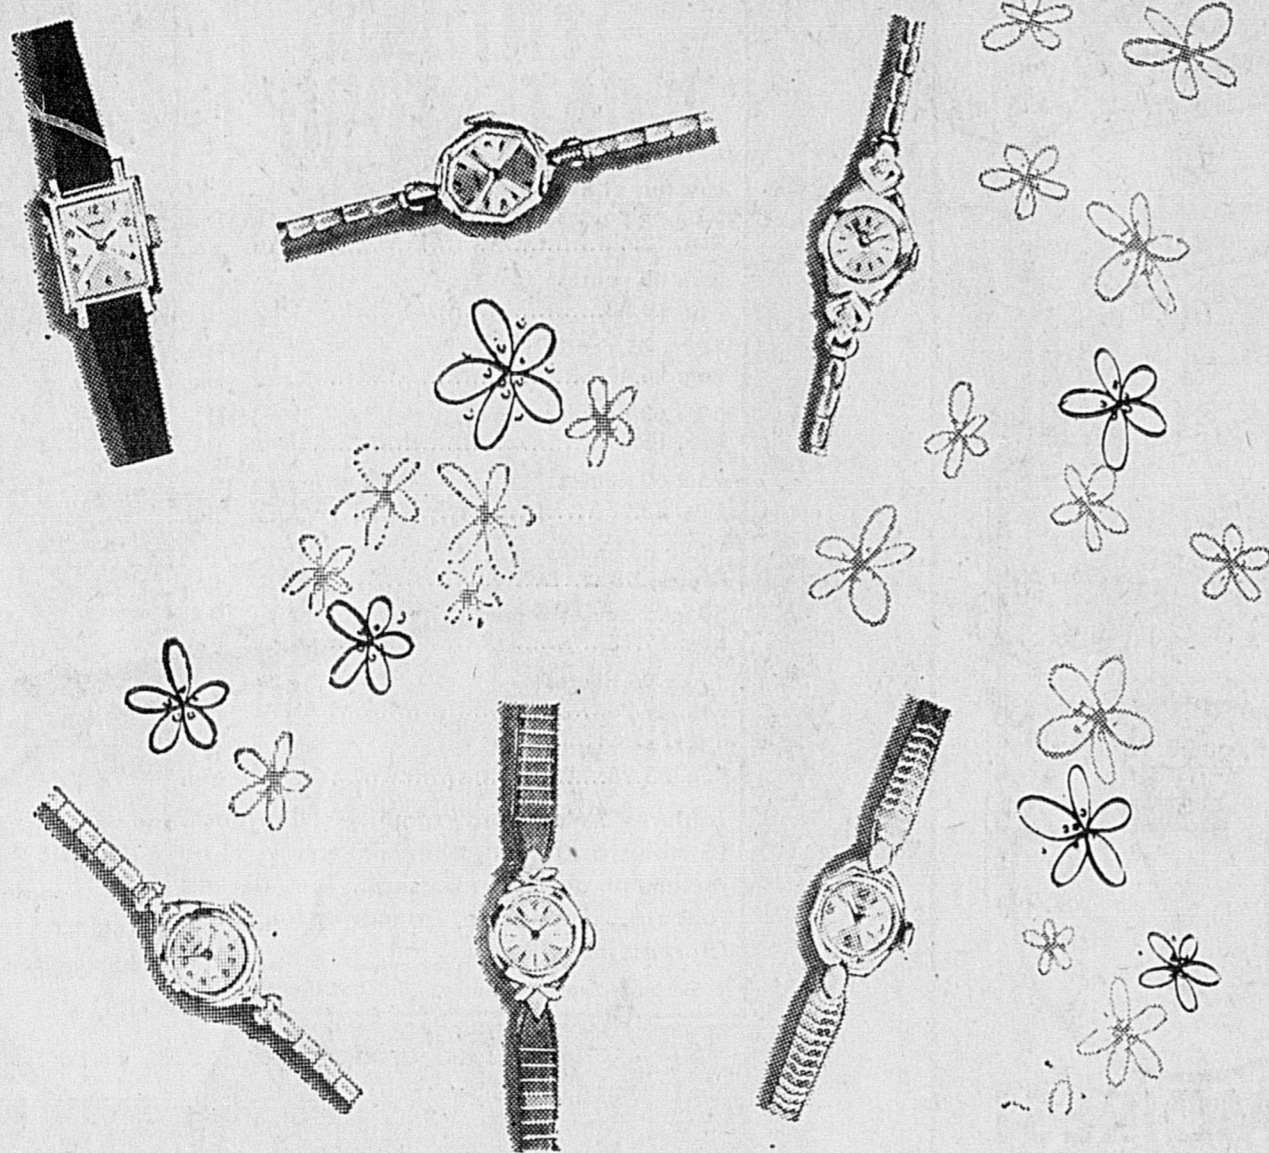

SIMPSONS-SEARS

Comblez votre maman !