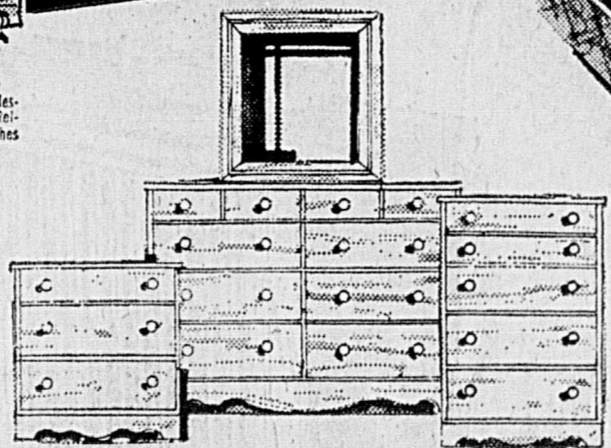

MEUBLES DE CHAMBRE EN PIN!

Dessus et côté 3/4" épais. Devant tiroir massif. Fini Salem.

Bureau double 10 tiroirs	73⁹⁸	Commode 3 tiroirs	41⁹⁸	Commode 5 tiroirs	53⁹⁸