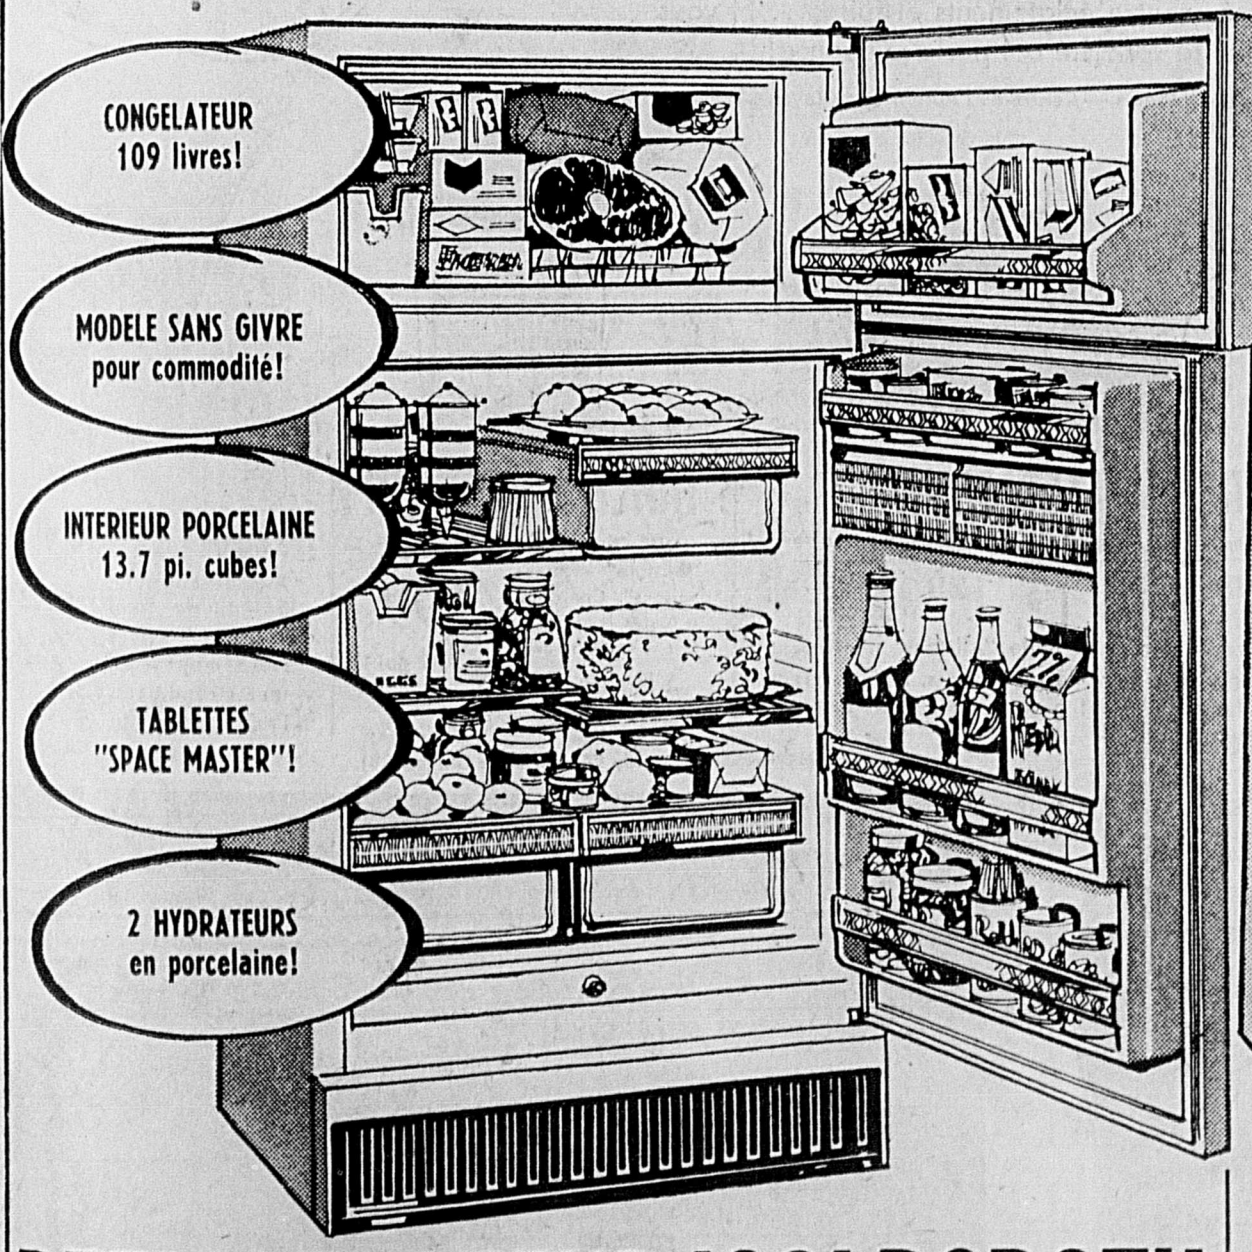

249⁹⁸

Mensualités \$10

Simpsons-Sears — Appareils Ménagers (Rayon 26).

- CONGELATEUR 109 livres!
- MODELE SANS GIVRE pour commodité!
- INTERIEUR PORCELAINE 13.7 pi. cubes!
- TABLETTES "SPACE MASTER"!
- 2 HYDRATEURS en porcelaine!