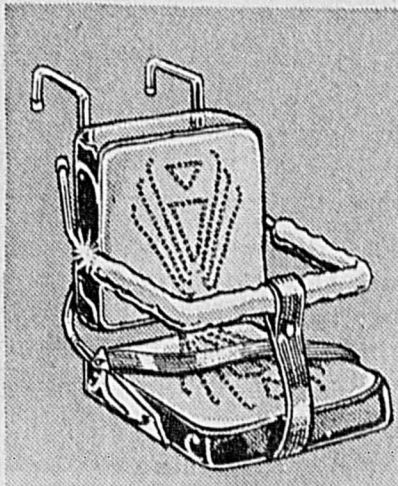

Rég. 64.98

54⁹⁹ ch.

Mensualités \$7

Simpsons-Sears — Vêtements pour Enfants (Rayon 29).

SIEGE REGLABLE!

Siège plastique solide pour bébé, réglable pour maximum de confort. Modèle sûr.

Rég. 3.67

1⁹⁹ ch.

SIEGE D'AUTO!

Siège d'auto pour bébé se fixant solidement à la banquette avant. Chromé. Ceinture de sécurité diagonale. Bleu, noir ou jaune or.

Rég. 12.98

9⁹⁹ ch.

PARC FILET NYLON!

Parc de qualité, confectionné en filet de nylon très solide. Se plie pour le rangement ou les voyages; matelas Tufflex recouvert de vinyle.

Rég. 27.98

21⁹⁹ ch.

POUSSETTE COMPACTE AVEC PARASOL!

Poussette compacte et légère, équipée d'un petit auvent protégeant du soleil. Se plie pour le transport ou le rangement. Modèle équipé de roues caoutchoutées.