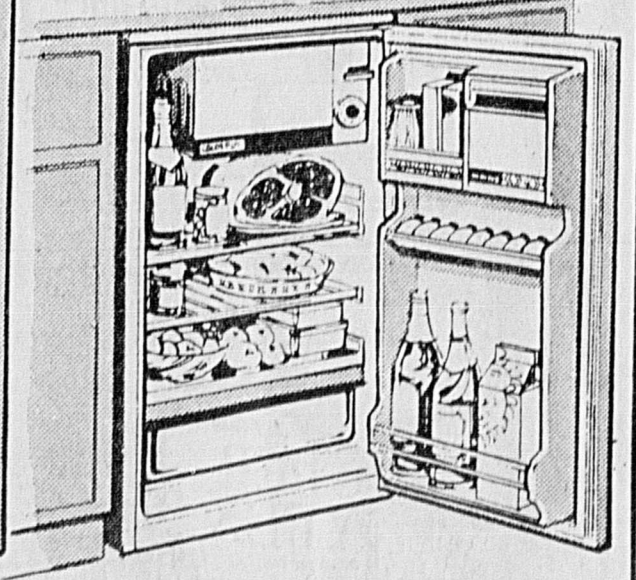

REFRIGERATEUR 5 PIEDS CUBES!

129⁹⁸

Mensualités 6.50

- Réfrigérateur "Coldspot" 5 pieds cubes.
- Modèle pratique se plaçant sous le comptoir.
- Encombrement minimum, commodité accrue!
- Parois à isolant de qualité.

Simpsons-Sears — Appareils Ménagers (Rayon 46).

Portez à votre "Compte Courant Universel": jusqu'à 24 mois pour acquitter!