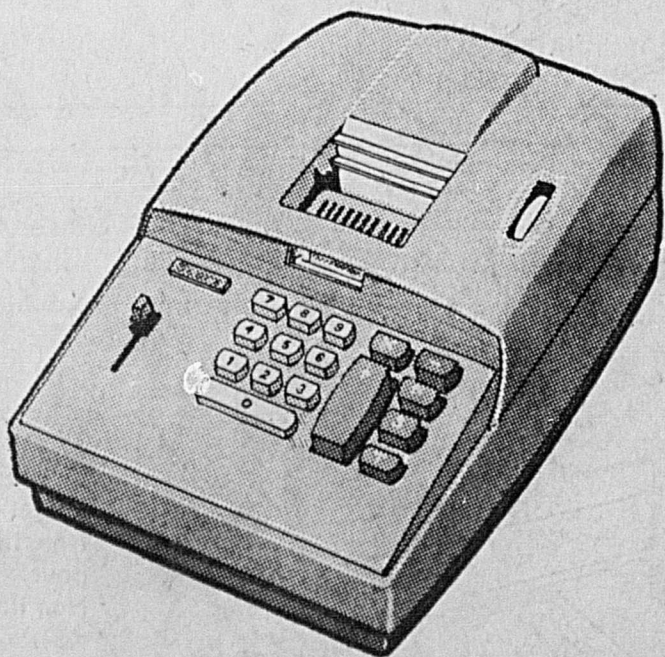

Simpsons-Sears — Papeterie (Rayon 3).