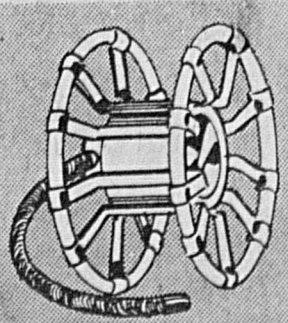

DEVIDOIR !

Dévidoir mural pour 125 pieds de boyau plastique 1/2 pouce.

Rég. 8.69

777^{ch.}