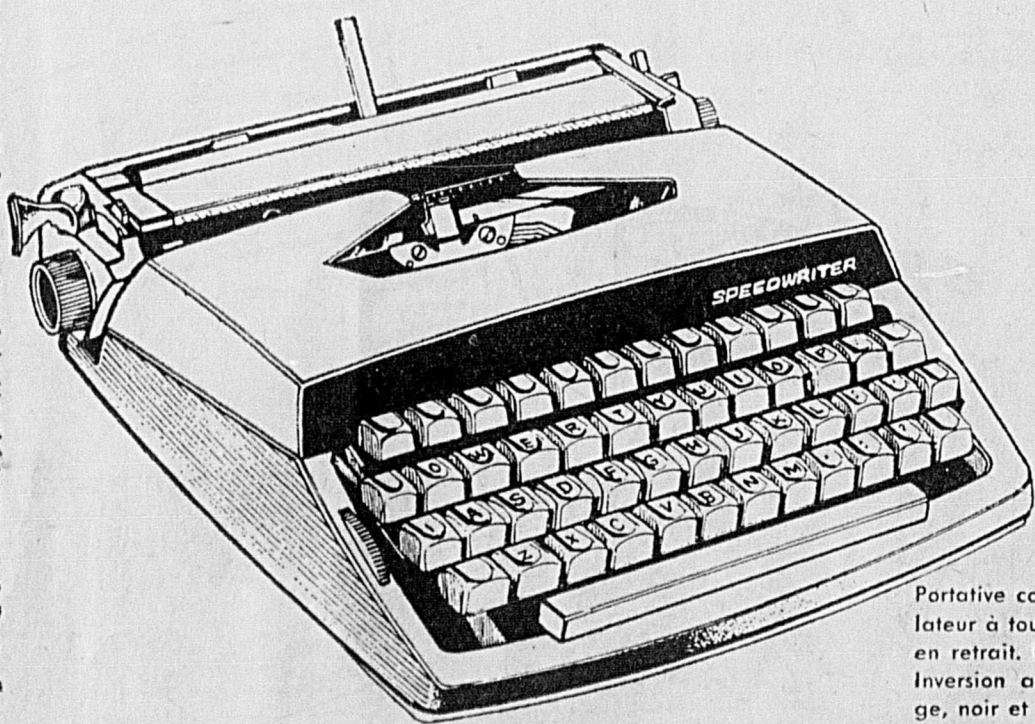

Pour la maman
 "Femme d'affaires"
 Machine à écrire!

Dimanche
 10 mai

Rég. 79.95

59⁸⁸ ch.

Portative compacte de 11 lb avec tubulateur à touches pour taper les colonnes en retrait. Poce et effaçage à boutons. Inversion automatique du ruban: rouge, noir et stencil. Interligne de 1, 1 1/2, 2 et variable. Chariot de 9 1/2", clavier à 88 caractères. Corps en acier fini email 2 tons. Mallette en vinyle.