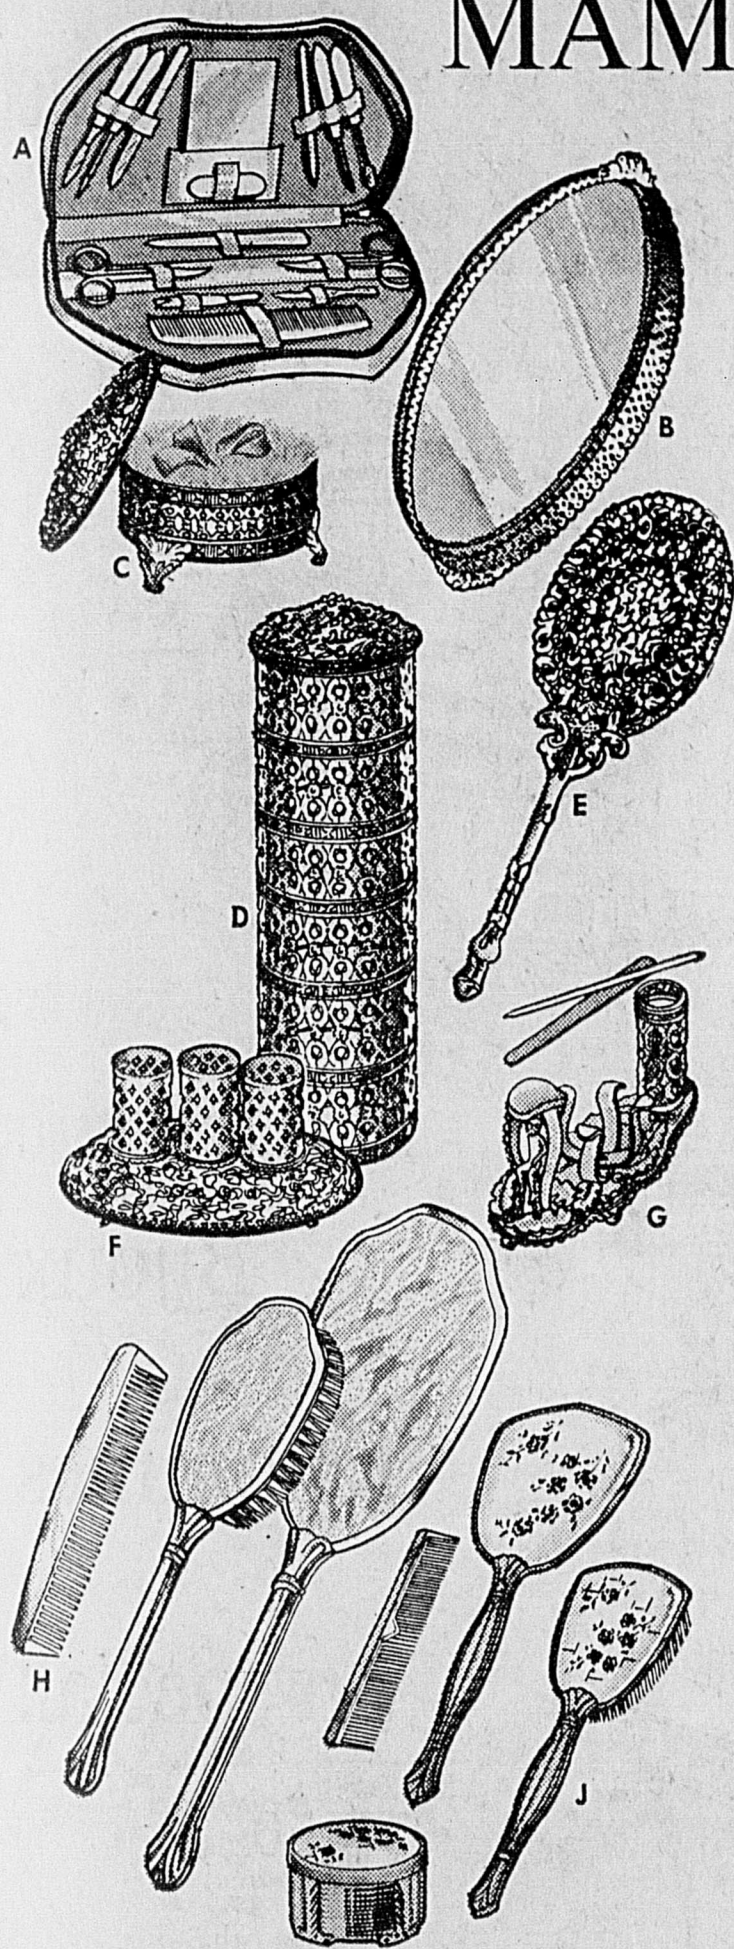

SIMPSONS-SEARS

PENSEZ A VOTRE MAMAN!

DIMANCHE 10 MAI

Accessoires féminins !

- a) Nécessaire à manucure!
  Nécessaire à manucure dans un étui de cuir fermé par une glissière. 14 pièces. Ivoire, bleu ou rouge. Dimensions: 10 1/2 x 4 1/2". **299** ens.
- b) Plateau de coiffeuse!
  Forme ovale attrayante. Métal filigrane de ton jaune or. Environ 18" de long. **898**
- c) Poudrier!
  Boîte ronde en métal type filigrane. Complète avec houppes. Longueur 3 1/2". **498**
- d) Couvre-fixatif!
  Boîte en métal type filigrane de ton jaune or. Environ 8 3/4 de haut par 3" de diamètre. Pour recouvrir votre fixatif. **498** ch.
- e) Miroir à la main!
  Motif de boutons de roses en métal type filigrane de ton jaune or. Environ 12" de longueur. **698**
- f) Porte-rouge à lèvres
  Peut tenir 3 bâtons de rouge à lèvres. Environ 4". **198**
- g) Pour un manucure!
  Facilite le manucure avec son appui-doigt, etc... **398**
- h) Ensemble de coiffeuse!
  Montures et poignées en métal recouvert ton or. Dos en brocart. **1498**
- i) Ensemble de coiffeuse!
  Miroir à la main, brosse nylon, peigne et jarre pour la poudre. Jaune or blanc. Boîte cadeau. **798** ens.

Simpsons-Sears — Cosmétiques (Rayon B).