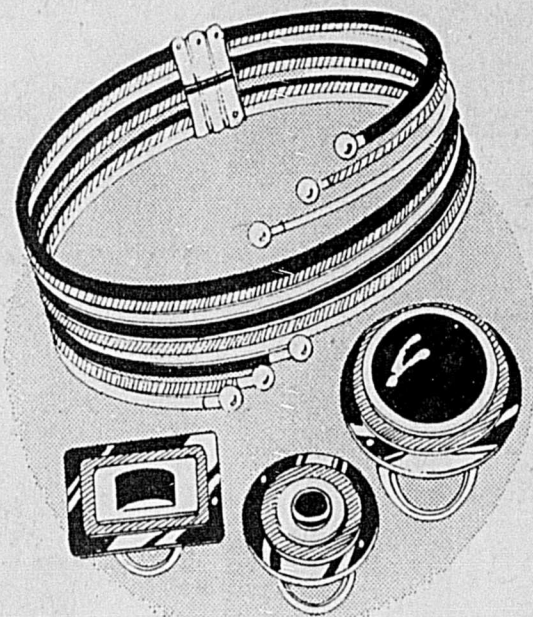

SIMPSONS-SEARS

FETE DES MAMANS!

BRACELETS/BRELOQUES!

Bracelets
Rég. 59.50 ..... **39⁹⁹**
Rég. 77.50 ..... **51⁹⁹**

Breloques
Rég. 8.50
à $24 **5⁹⁹** à **15⁹⁹**

Bracelets-chaînes et breloques or 10K. Modèles très féminins auxquels on peut ajouter des breloques.
Simpsons-Sears — Bijouterie (Rayon 4).

CEINTURES EN METAL!

Ceintures en métal très en vogue. Modèles alliant chaînettes et plaques de métal de formes variées.

Rég. $5 à 7.50
2⁴⁴ ch.

Simpsons-Sears — Bijouterie (Rayon 4).

Bijoux
renommées
en special!

Rég. $2
1⁵⁰ ch.

Ne manquez pas une telle occasion de faire provision de bijoux pour la saison estivale. Choisissez les couleurs en vogue qui font la mode de cette saison.

Simpsons-Sears — Bijouterie (Rayon 4).

Pour la maman
"Femme d'affaires"
Machine à écrire!

Dimanche
10 mai

Rég. 79.95

59⁸⁸ ch.

Portative compacte de 11 lb avec tubulateur à touches pour taper les colonnes en retrait. Poce et effaçage à boutons. Inversion automatique du ruban: rouge, noir et stencil. Interligne de 1, 1 1/2, 2 et variable. Chariot de 9 1/2", clavier à 88 caractères. Corps en acier fini email 2 tons. Mallette en vinyle.

ADDITIONNEUSE!

Rég. 119.98
99⁸⁸ ch.

Machine à additionner électrique qui opère sur 9 colonnes et totalise sur dix. Additionne, soustrait et multiplie. Clef pour code. Balance de crédit en rouge.

Simpsons-Sears — Papeterie (Rayon 3).

Sacs à main en
paille ou vinyle!

2⁹⁹ et **4⁹⁹** ch.

Sacs à main pour la saison estivale. Profitez de ces bas prix... dès maintenant! Modèles coquets en paille ou au crochet, aussi modèles vinyle similicuir beige ou blanc dans le groupe. Paille en blanc, naturel et plusieurs autres tons pastel.

Simpsons-Sears — Accessoires pour Dames (Rayon 88).

SIMPSONS-SEARS GARANTIT: "SATISFACTION OU REMBOURSEMENT"