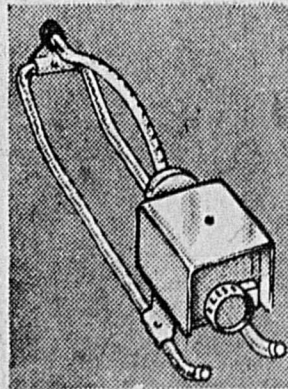

ARROSEUR SOLIDE !

Arroseur oscillant 4 positions, couvrant 2,250 pieds carrés. Modèle "Turbo Drive"!

Spécial

544^{ch.}