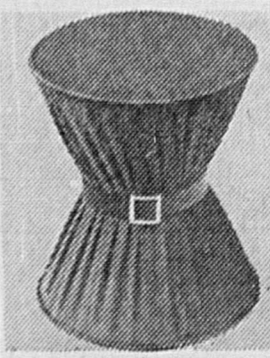

3 COUSSINS!

Rég. 7.98 **5⁹⁷** ens.

TABOURET!

Rég. 24.98 **18⁹⁹**

POUF!

Rég. 23.98 **19⁹⁹** ch.