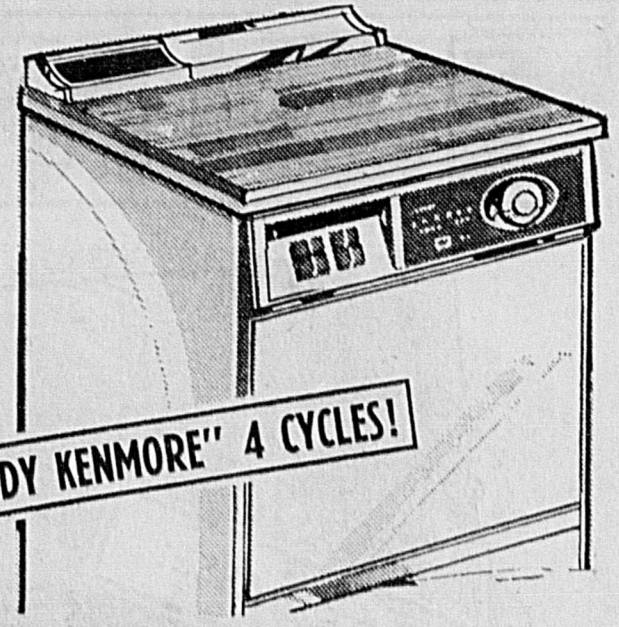

"LADY KENMORE" 4 CYCLES!

LAVE-VAISSELLE!

- Lave-vaisselle "Lady Kenmore" 4 cycles automatiques.
- Modèle "portatif" à intérieur porcelaine.
- 2 puissants jets d'eau chaude.
- Chargement frontal pratique.

319⁹⁸

MODELE SIMILAIRE A CHARGEMENT PAR LE DESSUS! 239⁹⁸

Mensualités 12.50

Simpsons-Sears — Appareils Ménagers (Rayon 26).