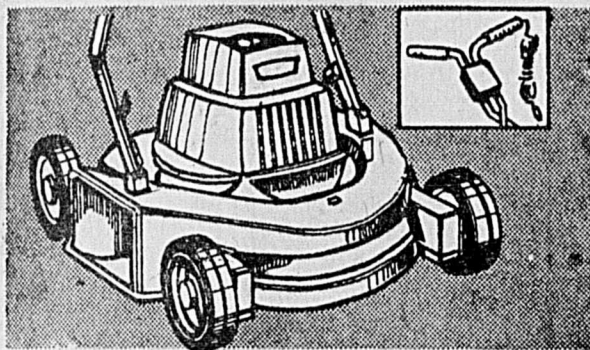

ELECTRIQUE !

Tondeuse électrique "Craftsman" 18 pouces. Carter léger en aluminium inoxydable; moteur développant 1 1/2 hp. Guidon chrome basculant. Garantie 1 an!

Rég. 77.98

69⁹⁹

Mensualités $8

Simpsons-Sears - Quincaillerie (Rayon 9).

TONDEUSE 3 1/2 HP!

Rég. 124.98

109⁹⁹

Mensualités $9