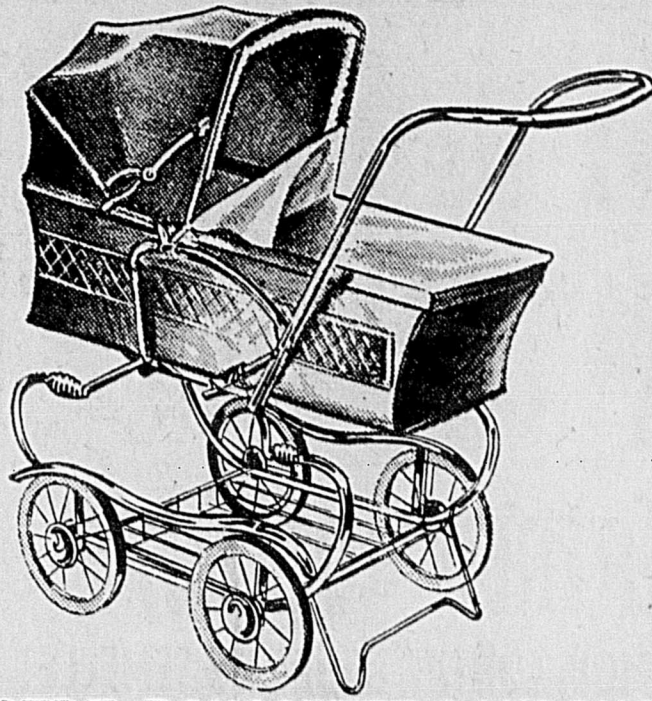

SIMPSONS-SEARS

MOBILIER 3 PIE. POUR BEBES!
Rég. 109.97

79⁹⁹ ens.

Mensualités $8 (Lit, matelas et commode)

LIT SOLIDE 30 x 54 POUCES!

Robuste lit de bébé 30 x 54 pouces. Construction bois séché au four. Monté sur roulettes plastique; support du matelas à différentes positions. Fini émail non toxique. Blanc ou vert avocat.

Rég. 49.99

39⁹⁹ Mensualités $6

CONFORTABLE MATELAS 27 x 52 PO.!

Confortable matelas 136 ressorts pour bébé. Nouvelle piqûre exclusive "Woodland"; recouvrement vinyle à motifs.

Rég. 24.99

19⁹⁹ ch.

PETIT LIT DE BEBE!

Lit pliant étudié pour le confort et la sécurité de bébé. Toile résistante, monture métallique.

Rég. 13.98

10⁹⁹ ch.

Simpsons-Sears — Vêtements pour Enfants (Rayon 29).

NOTRE POUSSETTE-LANDAU!

Cette poussette se transforme rapidement en landau. Ce modèle hiver-été sert aussi de moïse et de siège d'auto. Porte-paquets incorporé. Roues 9 pouces.

Rég. 64.98

54⁹⁹ ch.

Mensualités $7

Simpsons-Sears — Vêtements pour Enfants (Rayon 29).

SIEGE REGLABLE!

Siège plastique solide pour bébé, réglable pour maximum de confort. Modèle sûr.

Rég. 3.67

1⁹⁹ ch.