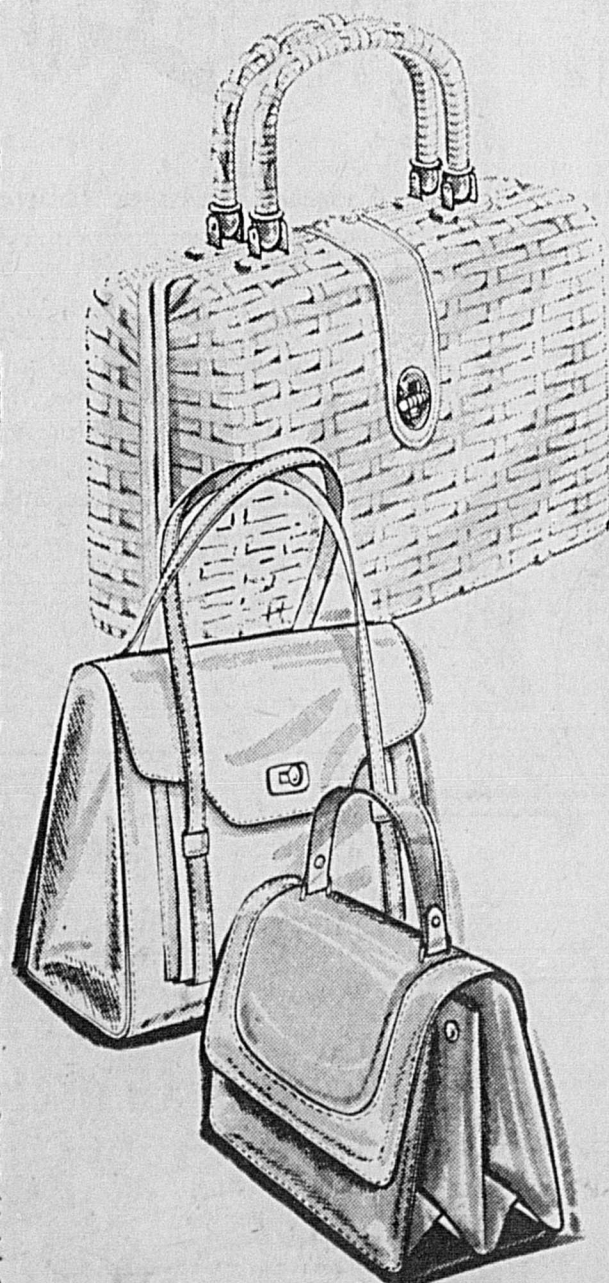

Sacs à main en
paille ou vinyle!

2⁹⁹ et **4⁹⁹** ch.

Sacs à main pour la saison estivale. Profitez de ces bas prix... dès maintenant! Modèles coquets en paille ou au crochet, aussi modèles vinyle similicuir beige ou blanc dans le groupe. Paille en blanc, naturel et plusieurs autres tons pastel.

Simpsons-Sears — Accessoires pour Dames (Rayon 88).

SIMPSONS-SEARS GARANTIT: "SATISFACTION OU REMBOURSEMENT"