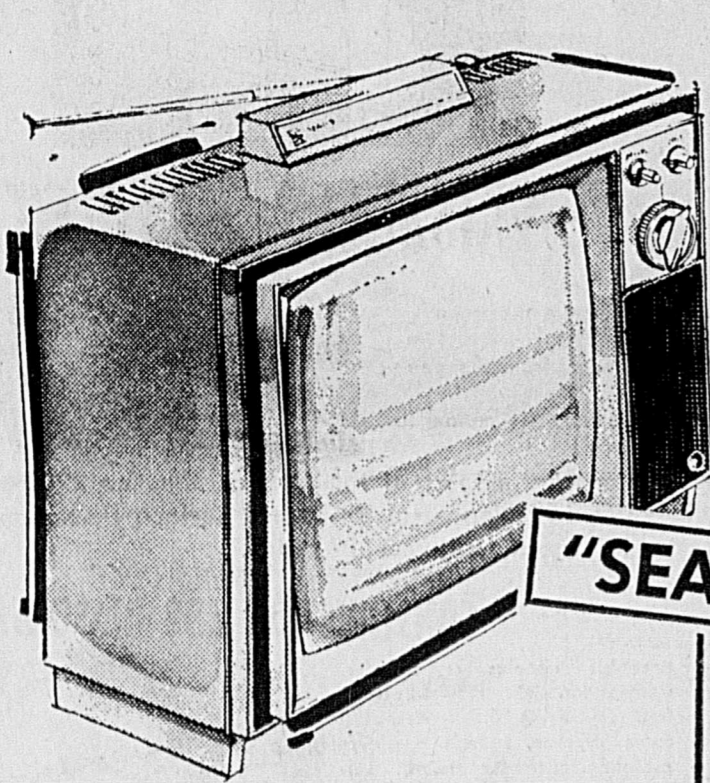

TELEVISEUR 12 PO.!

Rég. 139.98

119⁸⁸

Mensualités \$10

● Téléviseur noir/blanc "Sears" à écran 12 pouces pour images nettes ● Châssis 12,000 volts à syntonisateur V.H.F. ● Antenne télescopique, poignée solide ● Garantie incluse!