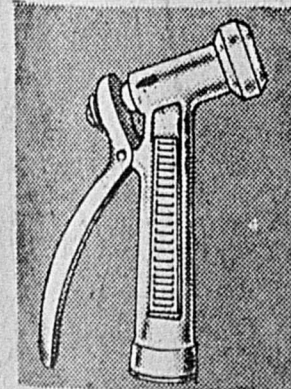

LANCE DE LUXE !

Lance d'arrosage de luxe à poignée pistolet.

Rég. 2.49

199^{ch.}