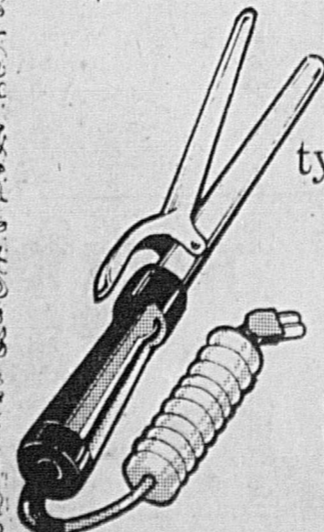

19⁹⁸ ch.

Miroir de voyage !

Notre miroir le plus en demande dans une superbe mallette de voyage. Monture en plastique de ton ivoire. Miroir réversible 7". 4 ampoules faciles à remplacer.

Rég. 14.98

12⁹⁸ ch.