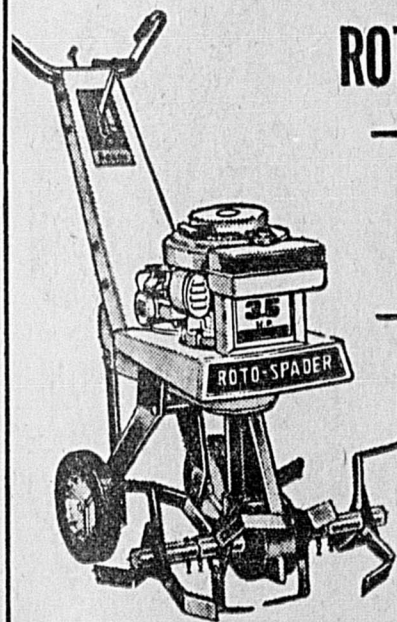

ROTOCULTEUR 3 1/2 HP!

134⁹⁸

Mensualités $10

Rotoculteur équipé d'un moteur "Craftsman" "Ezee-Start" développant 3 1/2 hp. Dents 11 pouces; largeur de labour 12-22 po.; profondeur 9 pouces. Démarreur à rappel, hauteur réglable. Roues 7 1/2 po.

Simpsons-Sears — Quincaillerie (Rayon 9).