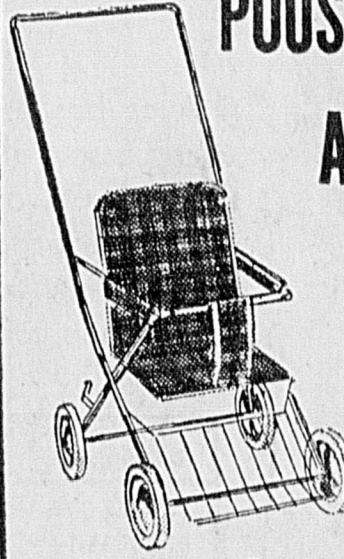

SIEGE D'AUTO!

Siège d'auto pour bébé se fixant solidement à la banquette avant. Chromé. Ceinture de sécurité diagonale. Bleu, noir ou jaune or.

Rég. 12.98

9⁹⁹ ch.

PARC FILET NYLON!

Parc de qualité, confectionné en filet de nylon très solide. Se plie pour le rangement ou les voyages; matelas Tufflex recouvert de vinyle.

Rég. 27.98

21⁹⁹ ch.

POUSSETTE COMPACTE AVEC PARASOL!

Poussette compacte et légère, équipée d'un petit auvent protégeant du soleil. Se plie pour le transport ou le rangement. Modèle équipé de roues caoutchoutées.