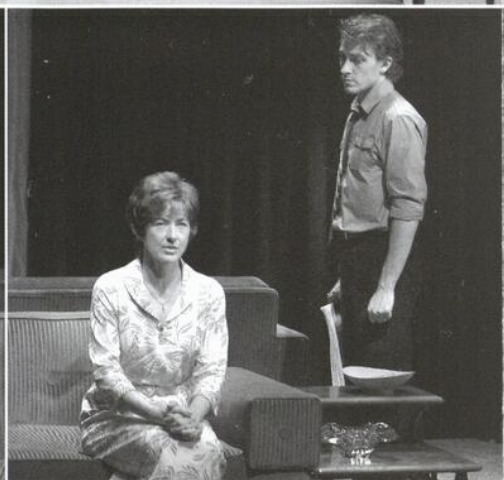

Le vrai  
monde?

de  
Michel Tremblay

mise en scène de  
René Richard Cyr

**DUCEPPE**

*en tournée*

# Le vrai monde?

de  
Michel Tremblay

mise en scène de  
René Richard Cyr