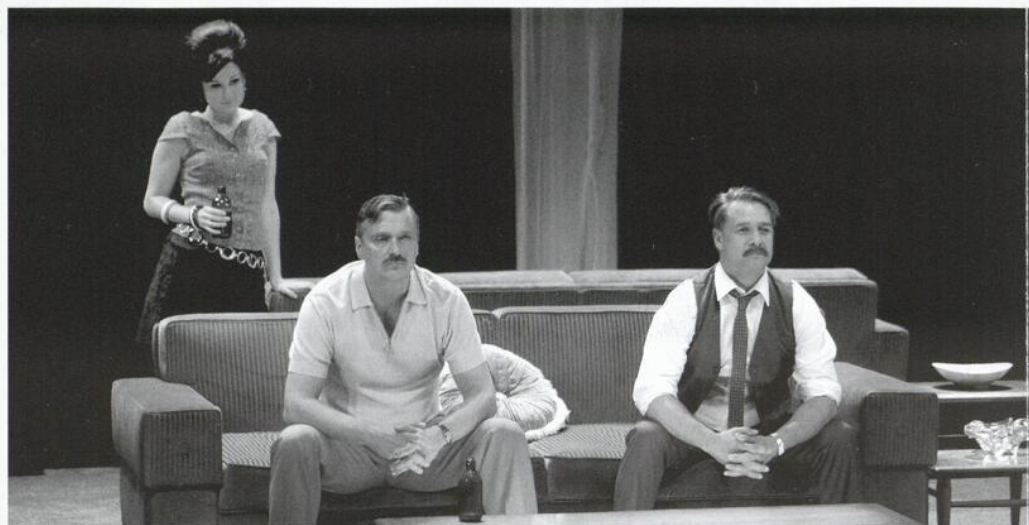

Le vrai  
monde?

de  
Michel Tremblay

mise en scène de  
René Richard Cyr

**DUCEPPE**

*en tournée*

# Le vrai monde?

de  
Michel Tremblay

mise en scène de  
René Richard Cyr

**Assistance à la mise en scène** **Marie-Hélène Dufort**

L'action de la pièce se déroule à Montréal en 1965.

Il n'y aura pas d'entracte.

Durée approximative du spectacle : 1 h 40.