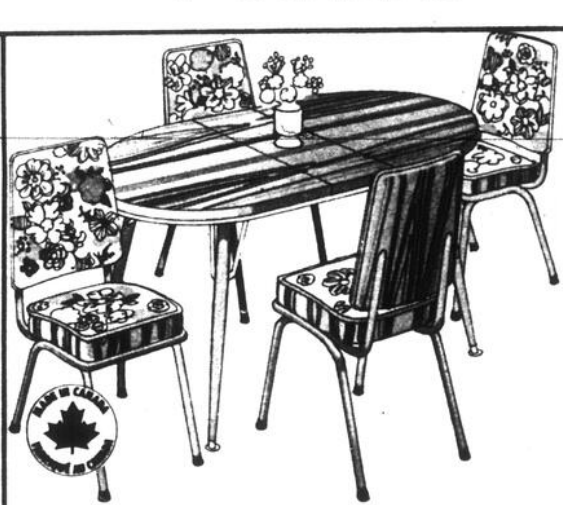

Groupe de 5 pièces,
parfait pour
appartements

Les 4 chaises sont recouvertes de vinyle à motif floral et rembourrées de mousse. Table montée sur patins pivotants. Dessus en Arborite fini noyer. Table 30" x 40" x 48".

Groupe de 5 pièces

58⁸⁸