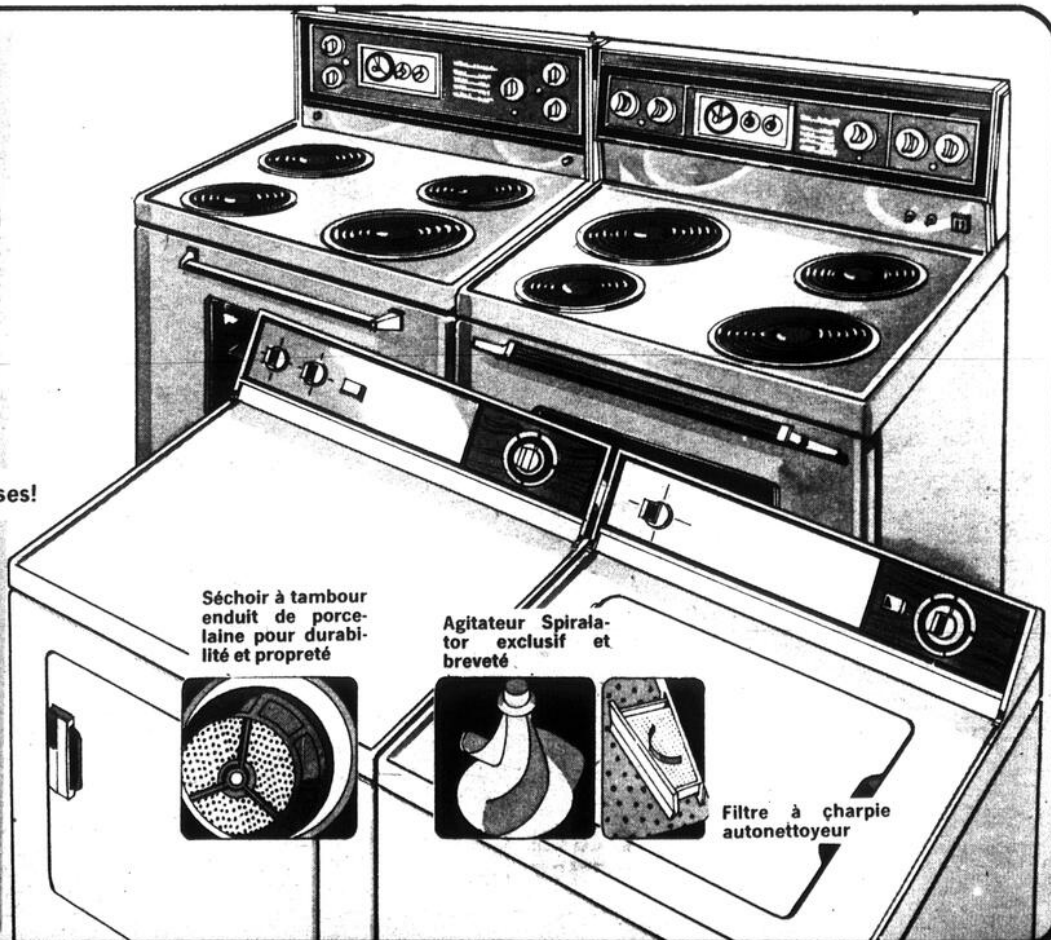

Profitez de nos aubaines si attrayantes