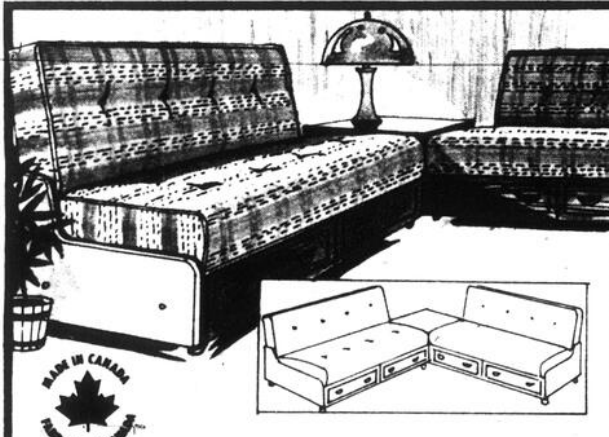

\$198

L'ensemble

Causeuse et
fauteuil berçant
pour meubler un
petit coin d'une
façon originale!

Le mobilier idéal pour les petits appartements ou la salle de jeu! Modèles à haut dossier, siège rembourré de mousse, appuis-bras recouverts et rehaussés d'une garniture en bois fini noyer. Recouvrement en tissu ton or/rouille, vert/rouille, bleu/vert ou ton or ou vert unis.

128⁸⁸

L'ensemble de 2 pièces

Profitez de nos centaines de spéciaux

**WOOLCO À LA DÉCOUVERTE
DU FOYER TOUT CONFORT!**

**Élégant
ensemble
4 pièces
pour un
salon moderne**

Vous trouverez difficilement un mobilier d'aussi bonne qualité à meilleur prix! Le mobilier se compose d'un divan de 88", d'une causeuse de 60", d'un fauteuil et d'un pouf mariés. Ces meubles tout confort, style tuxedo, se marient facilement à tout décor. Sièges et dossiers piqués en carrés et larges accoudoirs inclinés. Ressorts ne s'affaissant pas. Roulette avant pour déplacer facilement. Superbe recouvrement genre tweed rayé en 70% rayonne et 30% polypropylène. Agencements de vert et ton or.

\$ 398

Groupes de 4 pièces

Table et accessoires non compris

UTILISEZ VOTRE
CARTE DE
**CREDIT
WOOLCO**
ET DITES: PORTEZ
À MON COMPTE

Un superbe mobilier pour meubler un coin!
Ce mobilier comprend 2 divans-lits et une table en coin. Les divans-lits sont faits de robustes ressorts spiralés et sont rembourrés de mousse et de feutre épais pour le maximum de confort. Grand compartiment de rangement au dessous. Chaque divan-lit mesure environ 72" x 40". Recouvrement en 66% rayonne et 34% polypropylène de longue durée. En vert ou brun.