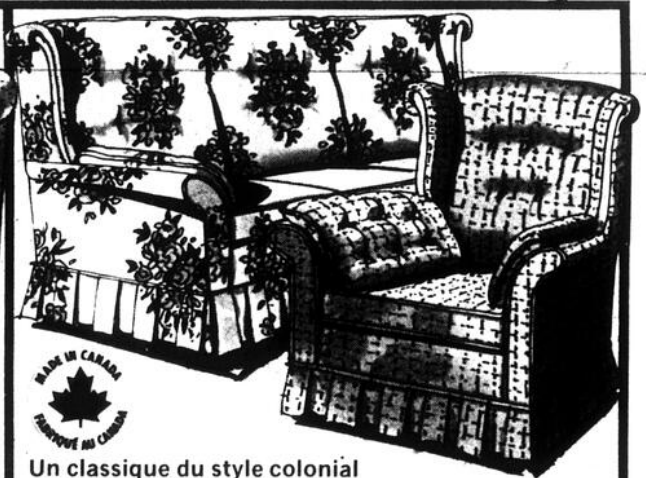

Groupe de 3 pièces

\$ 198

Élégant mobilier pour tout décor
Mobilier de salon composé de 2 divans à roulettes avant pour déplacer facilement. Dossiers et coussins des sièges rembourrés de mousse pour le maximum de confort. Recouvrement en velours 45% coton et 54% rayonne. Superbes teintes de vert olive et vert/rouge

l'ensemble

\$ 298

Un classique du style colonial conçu pour la détente

L'élégance du style colonial s'allie à l'excellence de la fabrication moderne dans ce mobilier de salon comprenant un divan et un fauteuil. Dossiers et coussins des sièges rembourrés de mousse pour le maximum de confort. Les coussins-accoudoirs tenants et les volants du bas confèrent à ce mobilier un charme très spécial. Recouvrement 100% oléfine en rouille, vert et or. Divan environ 81" x 33" x 36" de hauteur.