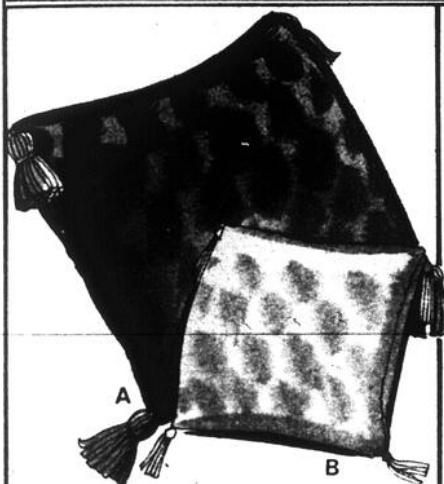

Moquette mur à mur d'une élégance irrésistible

Recouvrez votre plancher d'une moquette mur à mur qui vous est maintenant offerte à prix très attractif. Confection en boucles de peluche 100% filament de nylon continu et endos en caoutchouc épais pour plus de confort et de durabilité. La moquette est antimoussure, anti-allergène et facile à entretenir. Posez-la vous-même ou demandez les services de nos experts. 12" de largeur. Or, avocat, rouille, pourpre ou rouge.

4⁹⁹
LA VERGE CARREE

WOOLCO À LA DÉCOUVERTE DU FOYER TOUT CONFORT

Coussins de peluche très décoratifs.

(A) Placez le coussin en velours écrasé sur le plancher, le divan ou à l'endroit de votre choix. Rembourrage de kapok et glands en acrylique. Teintes assorties. 22" ca.
(B) Coussin 15" ca. en velours écrasé, rembourré de kapok et décoré de glands ton or. Teintes variées.

10⁹⁶
4⁸⁶