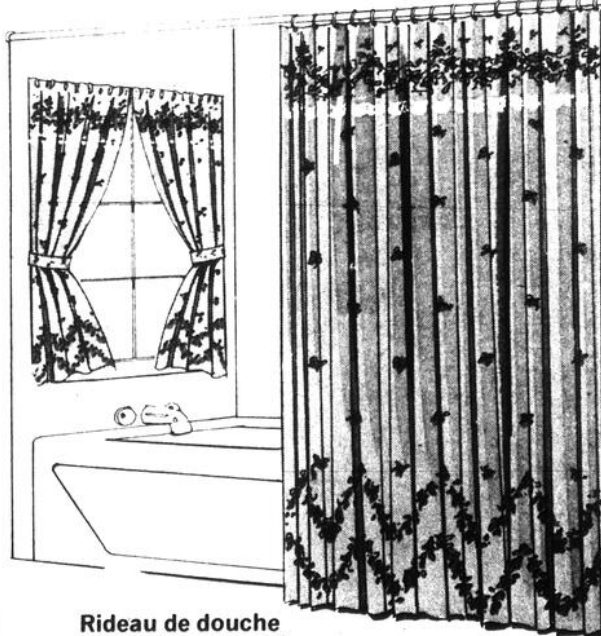

Rideau de douche et de fenêtre à motifs floraux

Rideau de fenêtre avec rideau de douche assorti. Bords à motifs floraux très ravissants.

Rideau de fenêtre 64" x 54",

Rideau de douche 72" x 72"

Blanc, jaune, mauve, rose, bleu, vert ou aqua.

3⁸⁶ la paire
3⁸⁶ chacun

Tapis 'Courtyard'

Une exclusivité Woolco! Tapis à fibre 100% nylon, endos de caoutchouc, frange sur les quatre côtés. Teintes: topaze, vert, flamme, violet ou brun caramel.

6 x 9' **34⁹⁵** 9 x 12' **72⁹⁵**

Draperies longues

Confection d'acrylique, entièrement lavables, prêtes à poser. Choix de teintes.

50 x 95" **17²⁰** 100 x 95" **34³⁶**
75 x 95" **26³⁶** 150 x 95" **50³⁶**

Couvre-lits de qualité

Donnez à votre chambre un cachet d'intimité tout en économisant. Nous avons un vaste choix de modèles en coton ou polyester imprimés, genre jetés ou à volants. Lits jumeaux ou doubles.

19⁸⁸
Au choix

Encore plus d'aubaines, à vous d'en profiter!