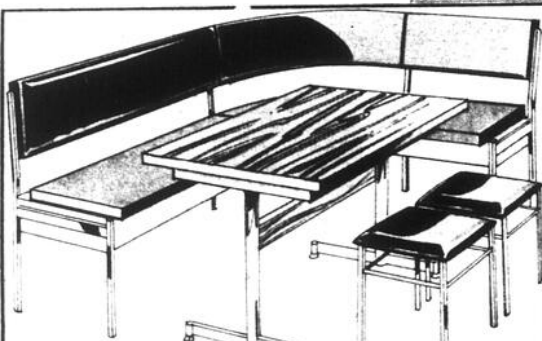

Woolco

À LA DÉCOUVERTE DU FOYER TOUT CONFORT!

Découvrez tous les avantages de cet ensemble 2 pièces, divan-lit et fauteuil

188⁸⁸ les 2 pièces

Payez moins cher pendant notre événement 'Confort à la maison'!

26⁶⁶ chacune

UTILISEZ VOTRE CARTE DE CREDIT WOOLCO ET DITES-PORTÉZ À MON COMPTE

Économisez espace et argent aujourd'hui même chez Woolco!

$188 l'ensemble