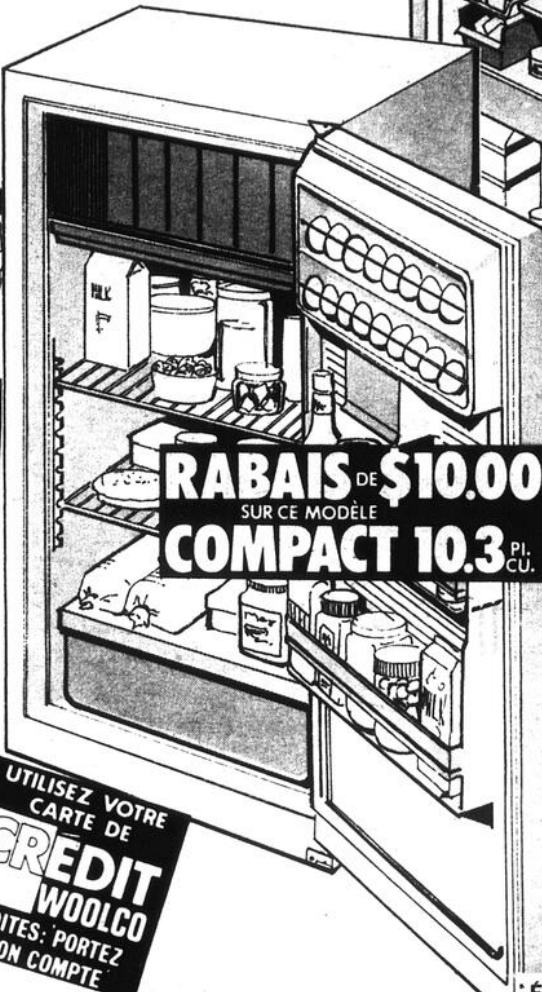

RABAIS DE $10.00
SUR CE MODÈLE
COMPACT 10.3 pi. cu.

Remarquez le bas prix de ce réfrigérateur Brentwood avec section congélateur à capacité de 42 livres!

Nombreuses caractéristiques de haute qualité dont bac hydrateur en porcelaine, pleine largeur; 2 tablettes pleine largeur, réglables à 10 positions, intérieur porcelainisé pour plus de durabilité, compartiment pour produits laitiers, espace spécial pour les oeufs et dégivrage manuel. Pièces, main-d'oeuvre et service garantis pour un an. 56" x 24" x 30-1/2". Blanc. AJOUTEZ $5 pour modèle avocat ou or moisson.

188⁸⁸ chacun