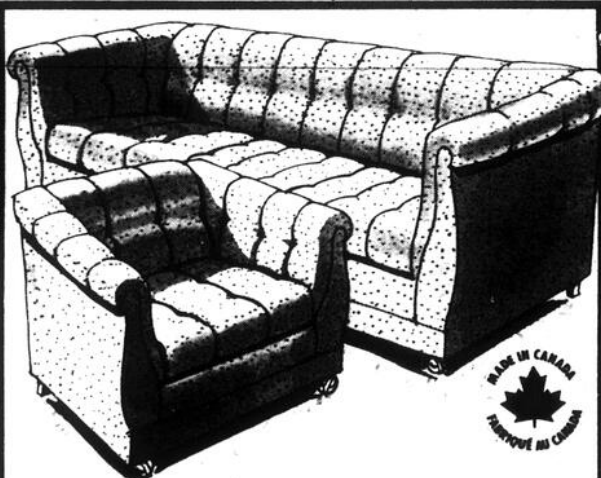

Élégant mobilier pour tout décor
Mobilier de salon composé de 2 divans à roulettes avant pour déplacer facilement. Dossiers et coussins des sièges rembourrés de mousse pour le maximum de confort. Recouvrement en velours 45% coton et 54% rayonne. Superbes teintes de vert olive et vert/rouge

l'ensemble

$ 298