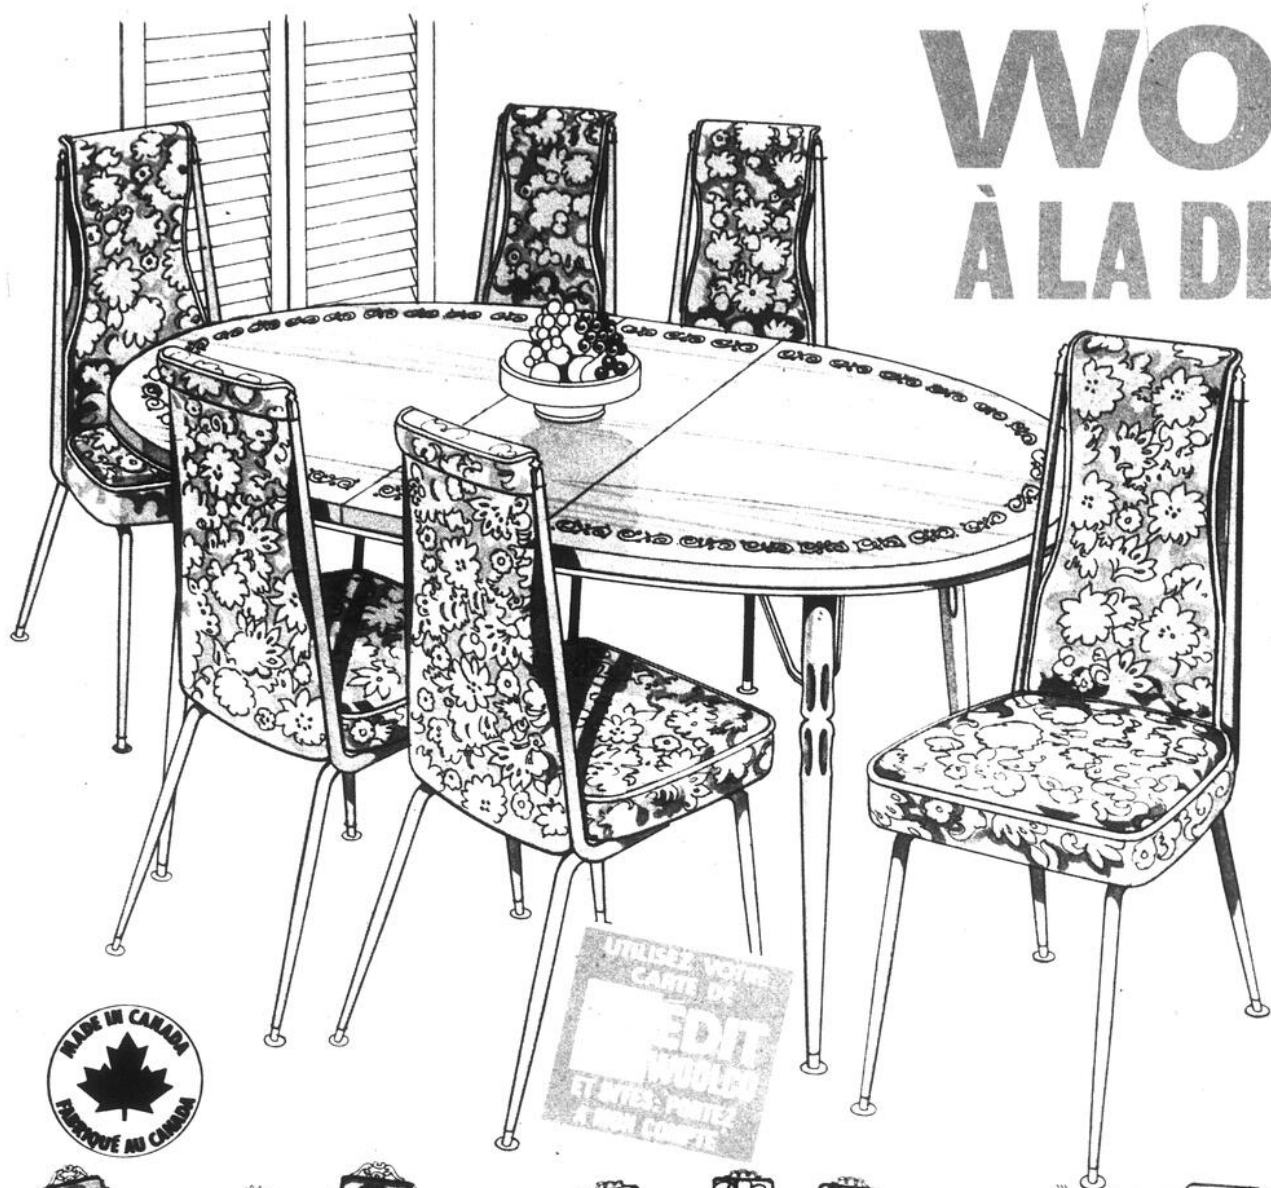

WOOLCO

À LA DÉCOUVERTE

DU FOYER

TOU**T** CONFORT

Remarquez bien
le bas prix de
ce mobilier de
dînette de 7
pièces!

Un superbe mobilier pour la cuisine ou la dînette! Dessus de table en Arborite similinoyer à motif antique aux teintes de blanc et or, imprimé par sérigraphie. Moulures ton or et garniture en Mylar. Chaises à recouvrement en vinyle supporté, en blanc et ton or. Elles se nettoient facilement à l'aide d'un chiffon humide. Procurez-vous ce mobilier dès aujourd'hui et dites: 'Portez à mon compte'.

Groupe de 7 pièces

148.88