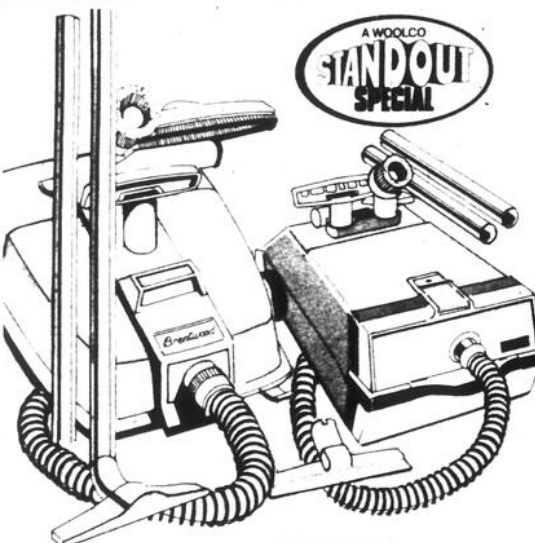

Brentwood

PROCTOR-LEWYT

Aspirateur 'Cordaway' avec 5 accessoires

Offre exceptionnelle! Aspirateur bidon accompagné de 7 accessoires

64⁴⁴ chacun

32⁹² chacun

74⁴⁴ chacun

Brentwood

Dial-A-Nap peigne, bat, balaye et aspire!

Grille-mâis West Bend pour moins de $15!

12.88 chacun

Mélangeur transistorisé, à 8 vitesses. Moteur robuste; cordon escamotable dans la base, pot à capacité de 48 oz. Lames en acier inoxydable, amovibles. Avocat, or moison ou blanc.

20.88 chacun

Bouilloire électrique Brentwood - 2 pintes

1,500 watts. Thermostat automatique, corps en acier inoxydable. Garantie de remplacement pour 1 an suivant la date d'achat. Avocat, or moison ou blanc.

8.88 chacune

PROCTOR-JILEX

Réglage spécial pour des rôties comme vous les aimez! Grille aussi les pâtisseries!

16⁸⁸ chacun