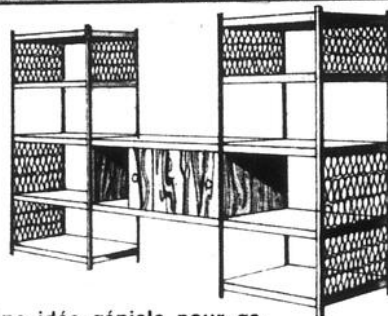

Une idée géniale pour gagner de l'espace! Une superbe étagère à prix modique!

27⁸⁸ chacune