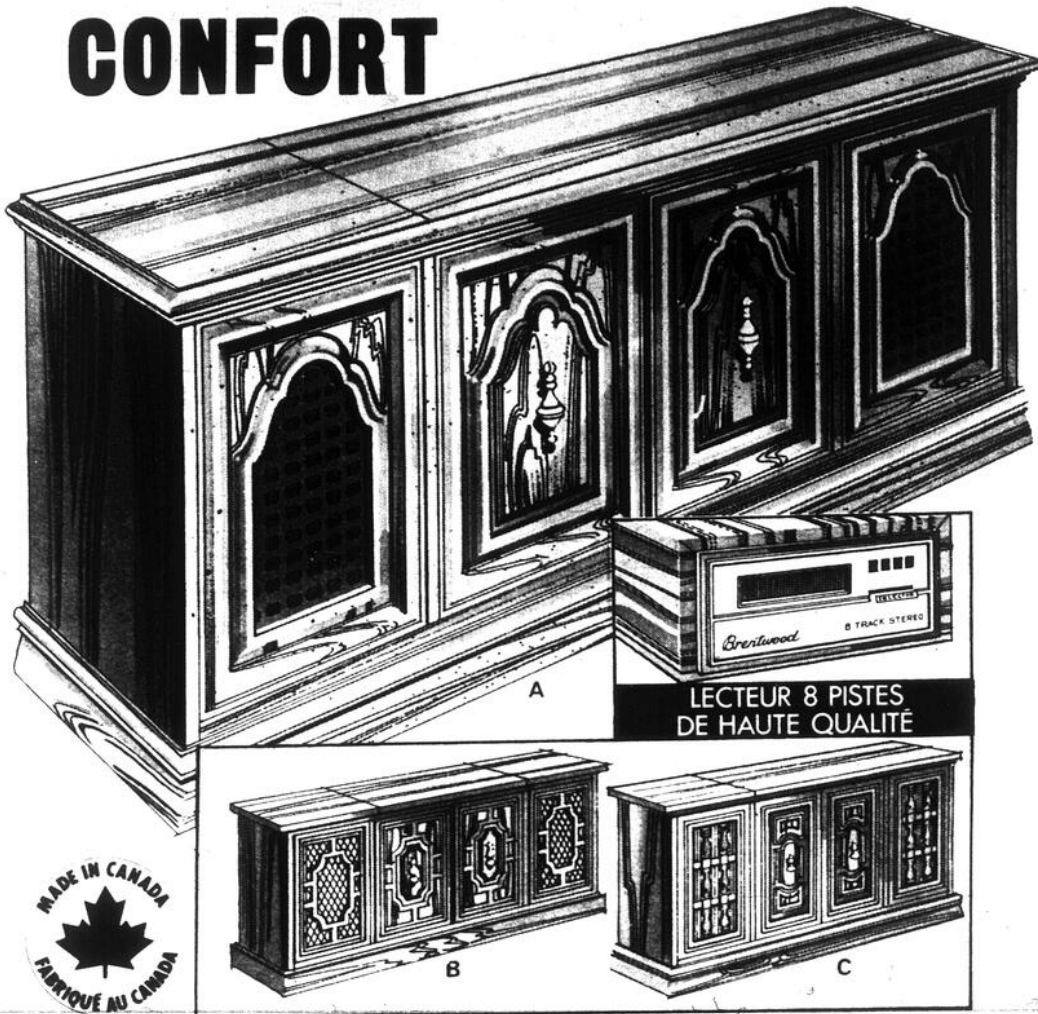

Woolco A LA DECOUVERTE DU FOYER TOUT CONFORT

Elégants stéréos avec lecteur 8 pistes incorporé. Un

achat avantageux qui ne grèvera pas votre budget!

369⁹⁵ chacun

Stéréos AM/FM Multiplex

Avec lecteur 8 pistes, changeur BSR de luxe, 2 haut-parleurs de 8" et 2 de 4" pour bien reproduire le son. Amplificateur transistorisé, prises pour haut-parleurs de surplus, entrée et sortie pour magnétophone. Contrôles rotatifs. Ébénisterie bois franc finie placage noyer. Pièces garanties pour 1 an et main-d'œuvre pour 90 jours.

309⁹⁵ chacun

Stéréo compact

279⁹⁵ chacun

Superbe chaîne stéréo à bas prix exceptionnel

Une chaîne complète et parfaite! Les 2 haut-parleurs vous donnent une excellente reproduction du son. Changeur BSR format standard avec couvercle antipoussière. Récepteur FM/AM/stéréo FM. Voyant lumineux pour réception stéréo. Lecteur 8 pistes incorporé. Contrôles à poussoirs et contrôles coulissants. Cadran illuminé. Casque écouteur et support-étagère compris. Pièces garanties pour 1 an, main-d'œuvre pour 90 jours.