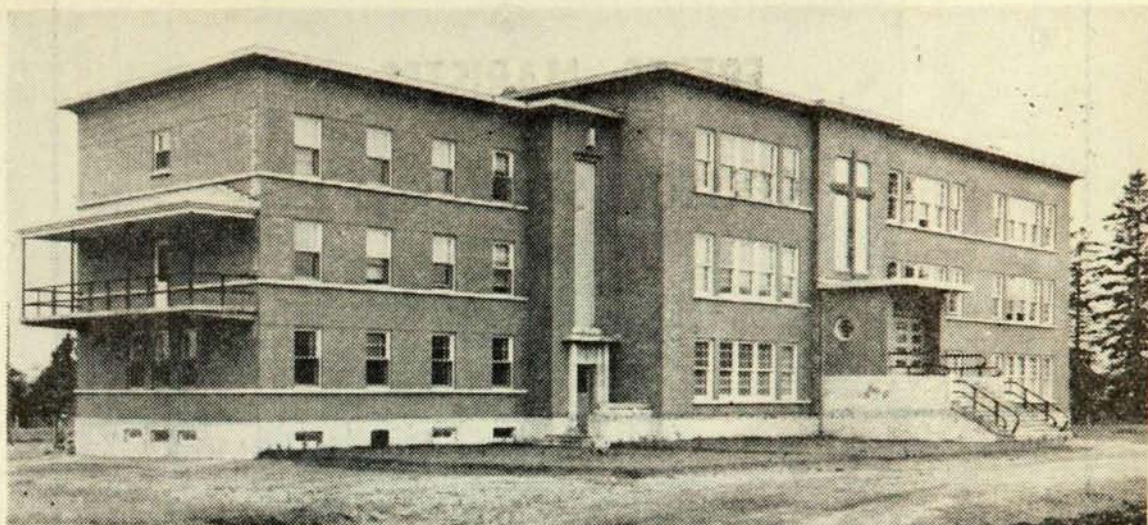

COUVENT NOTRE-DAME DU SACRE-COEUR

Le 9 janvier 1952 était un jour de liesse pour le personnel enseignant et enseigné de l'école Notre-Dame du Sacré-Coeur, puisqu'il prenait possession d'un magnifique établissement situé non loin de l'église.

Quelque peu retiré du centre du village, le couvent jouit d'un site splendide. La vue se perd dans la belle campagne canadienne; à l'ouest, la rivière Jacques-Cartier, serpentant à ses pieds dans un lit profond, nous parle des vaillants découvreurs Canadiens-Français.

Dans son uniforme de briques, le couvent revêt un cachet de simplicité et de distinction. Construction de trois étages, comprenant dix classes, une vaste salle de récréation et trois locaux pour l'enseignement ménager.

Généreuse pour abriter la gent écolière, la Commission scolaire ne le fut pas moins pour donner une résidence aux éducatrices: les religieuses ont à leur disposition de vastes locaux, bien éclairés et parfaitement aménagés.

Deux cent quatre-vingt-cinq élèves fréquentent les classes de ce superbe établissement. Les jeunes filles désireuses de poursuivre leurs études jusqu'à la douzième année trouvent à la fois l'opportunité de se préparer à leur rôle de futures maîtresses de maison, car le couvent possède une ECOLE MOYENNE FAMILIALE qui fait l'orgueil des paroissiens de Pont-Rouge.

A tour de rôle, différents groupes de jeunes filles se succèdent aux leçons d'art culinaire, de coupe et de couture. Là, elles apprennent à devenir "des femmes de maison dépareillées", selon la belle expression de Monseigneur Tessier.

De plus, des cours post-scolaires sont donnés aux grandes demoiselles désireuses de cultiver davantage leurs talents féminins.

Sous la sage direction de Mère Hélène-de-la-Croix, et grâce à la bienveillance des autorités de la paroisse, quatorze religieuses et deux cent quatre-vingt-cinq élèves du couvent Notre-Dame du Sacré-Coeur jouissent réellement et avec reconnaissance de toutes les conditions qui facilitent un progrès toujours croissant dans le domaine éducationnel.