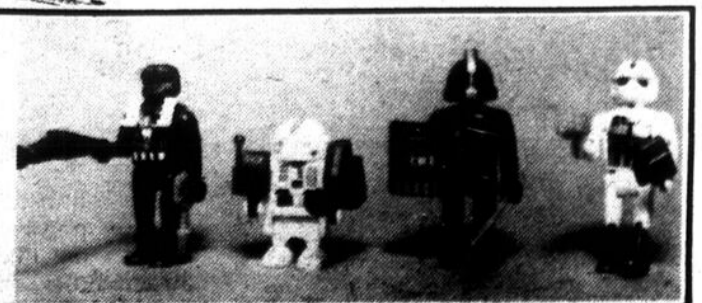

"TIE FIGHTER"

Vaisseau spatial de combat de Darth Vader. Assemblage facile. Fonctionne avec piles (non comprises).

PARKER

JEU DE SOCIÉTÉ "STAR WARS"

4⁶⁶

Jeu de stratégie spatiale. Attention aux sièges. Pour 4 joueurs. Complet avec cartes, pions, etc...

"PLAY KID" GUERRE SPATIALE

AU CHOIX **1⁴⁹**

Personnage de jeu, complètement articulé.

**TAMPONS
"TAMPAX"
1.99**

Paquet économique de 40 tampons sanitaires. Réguliers ou super-absorbants.

DENTIFRICE "CREST" 1.09