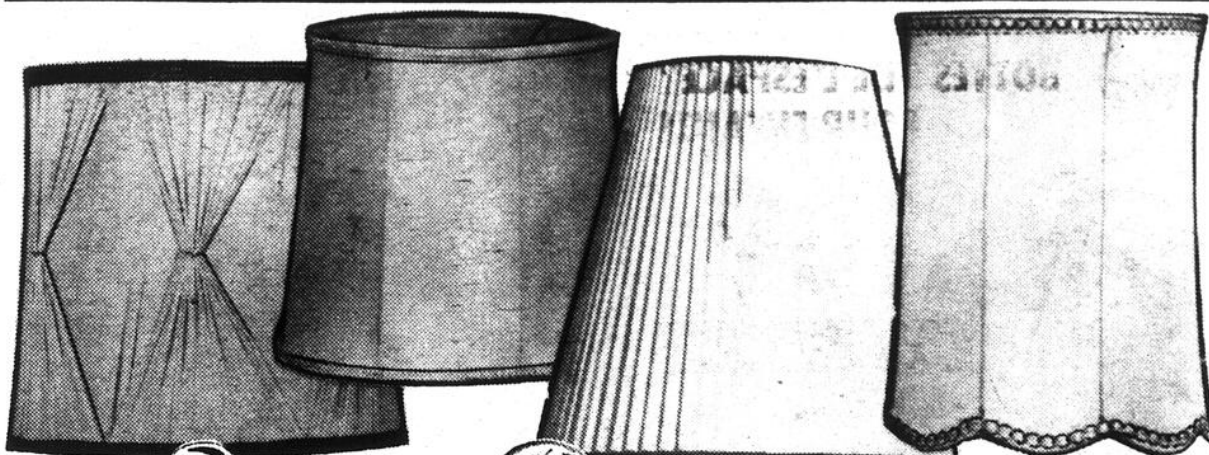

RÉNOVEZ VOS LAMPES AVEC CES ABAT-JOUR

ABAT-JOUR PLASTIQUE AVEC TRESSE ASSORTIE

Vert, ton or ou rouge.
7" x 8" x 8" 14" x 15" x 15"
3⁴⁴ 5⁸⁸

ABAT-JOUR TAFFETAS SOIE À TRESSE BLANC TON OR

7" x 8" x 8" 11" x 13" x 12"
3⁴⁴ 5⁸⁸
13" x 14" x 14" 14" x 15" x 15"
6⁸⁸ 7⁸⁸

ABAT-JOUR "DOUBLE-CORPS" VINYLE PLISSÉ BLANC

5" x 7" x 9" x
13" x 7" 17" x 11" 16" x 15"
4³³ 6⁶⁶ 7⁶⁶

ABAT-JOUR TAFFETAS SOIE FESTONNÉ, BLANC, TRESSÉ BLANC / TON OR

7" x 8" x 8" 11" x 13" x 13"
4³³ 6⁸⁸
13" x 14" x 14" 14" x 15" x 15"
7⁹⁹ 8⁹⁹