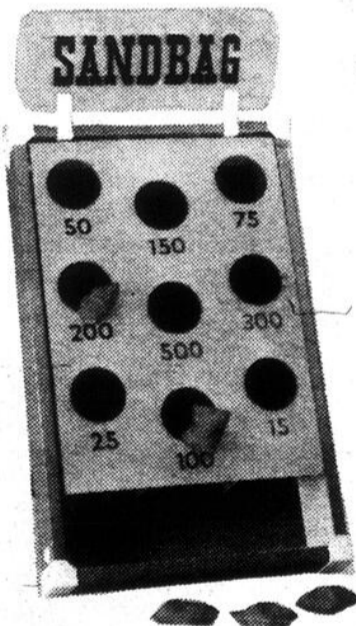

2⁹⁹

COLÉCO

JOUETS-PORTEURS EN PLASTIQUE "COLÉCO"

Plastique résistant. Conduite maniable et klaxon. Mini-Dune Buggy rouge éclatant ou bleu.

AU CHOIX **8⁴⁶**

JEU DE POCHE

10⁸⁸

Cible, cinq petits sacs de sable et un dispositif distinct pour conserver le score. 24" x 12" x 21".