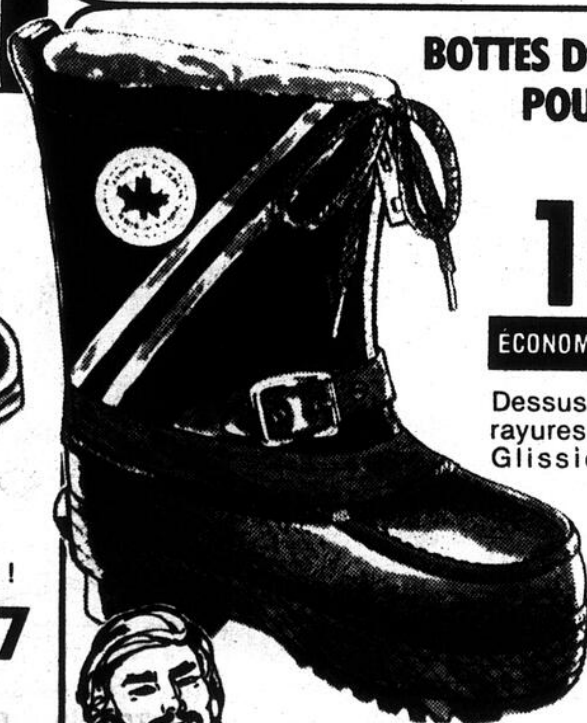

ÉCONOMISEZ \$4 !

28⁹⁷

PRIX APRES-VENTE 32 97

BOTTES "DE L'ESPACE" POUR ENFANTS

10⁹⁷

ECONOMISEZ JUSQU'À \$2 !

Empeigne en vinyle avec revers large en nylon à cordon coulissant. Doublure en feutre. Ton argent, bleu ou blanc. 5 à 13.