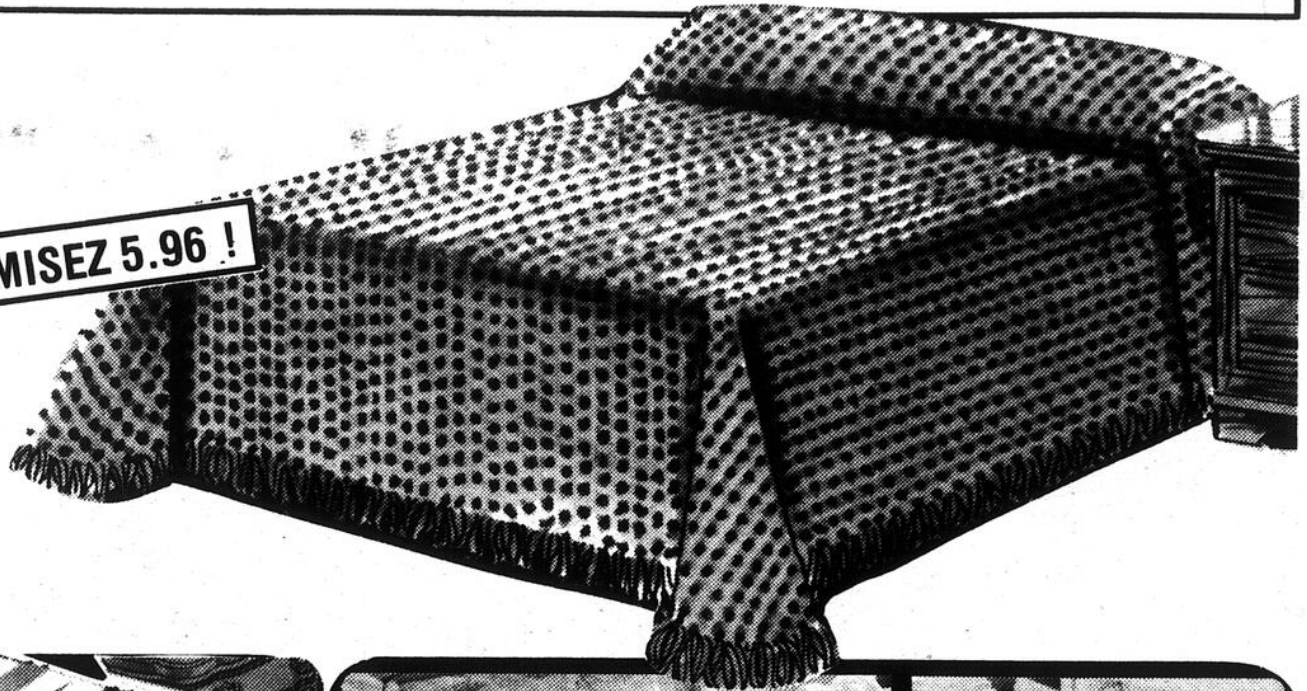

LaSalle UN PETIT AIR DE FRAÎCHEUR DANS VOTRE CHAMBRE!

COUVRE-LITS CHENILLE DÉCORATIFS

$18

ÉCONOMISEZ 5.96 !

PRIX APRÈS-VENTE 23.96

Dessus 100% Polyester. Envers 50% Polyester / 50% coton. Effet gaufré ou effet de pompons. Modèles avec franges sur trois côtés. Choix de motifs et coloris. Pour lits jumeaux et doubles. Présentés dans une boîte.

ENS. DRAPS FLANELLETTE DE COTON QUADRILLÉS

Flanellette 100% coton. Quadrillé multicolore. L'ensemble pour lit jumeau comprend: 1 drap housse, 1 drap plat et 1 taie. Pour lit double, même composition que pour lit jumeau mais avec 2 taies.

Jumeau
ÉCONOMISEZ 3.96

$15

PRIX APRÈS-VENTE 18.96

Double
ÉCONOMISEZ 4.96

$19

PRIX APRÈS-VENTE 23.96