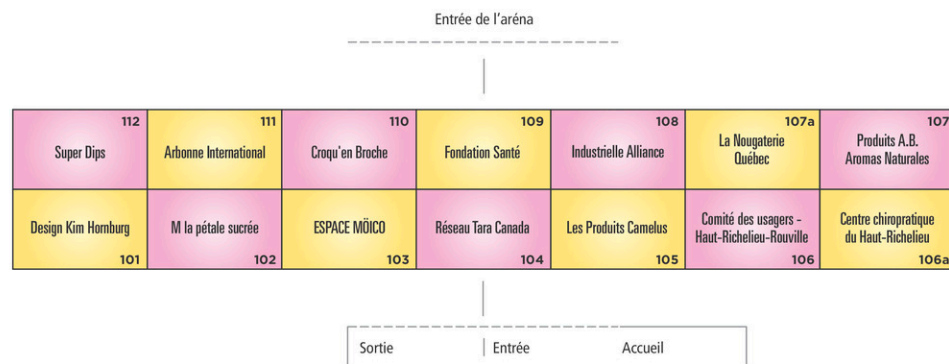

Présentateurs associés:

**GROUPE YVES
GAGNON**

ASSOCIATION
DE LA CONSTRUCTION
DU QUÉBEC
Montréal

Tourisme
**SAINT-JEAN-
SUR-RICHELIEU** & Région

En collaboration avec

Une réalisation

**LE CANADA
FRANÇAIS**

LISTE DES EXPOSANTS

PLAN CHAPITEAU

**BAIN
MAGIQUE^{MD}**
BAINMAGIQUE.COM

Venez nous rencontrer!
kiosque # 68-69

Spécial Salon d'été **10% de rabais**
sur achat d'un système Bain Magique.

Venez chercher votre coupon. (Détails sur place)