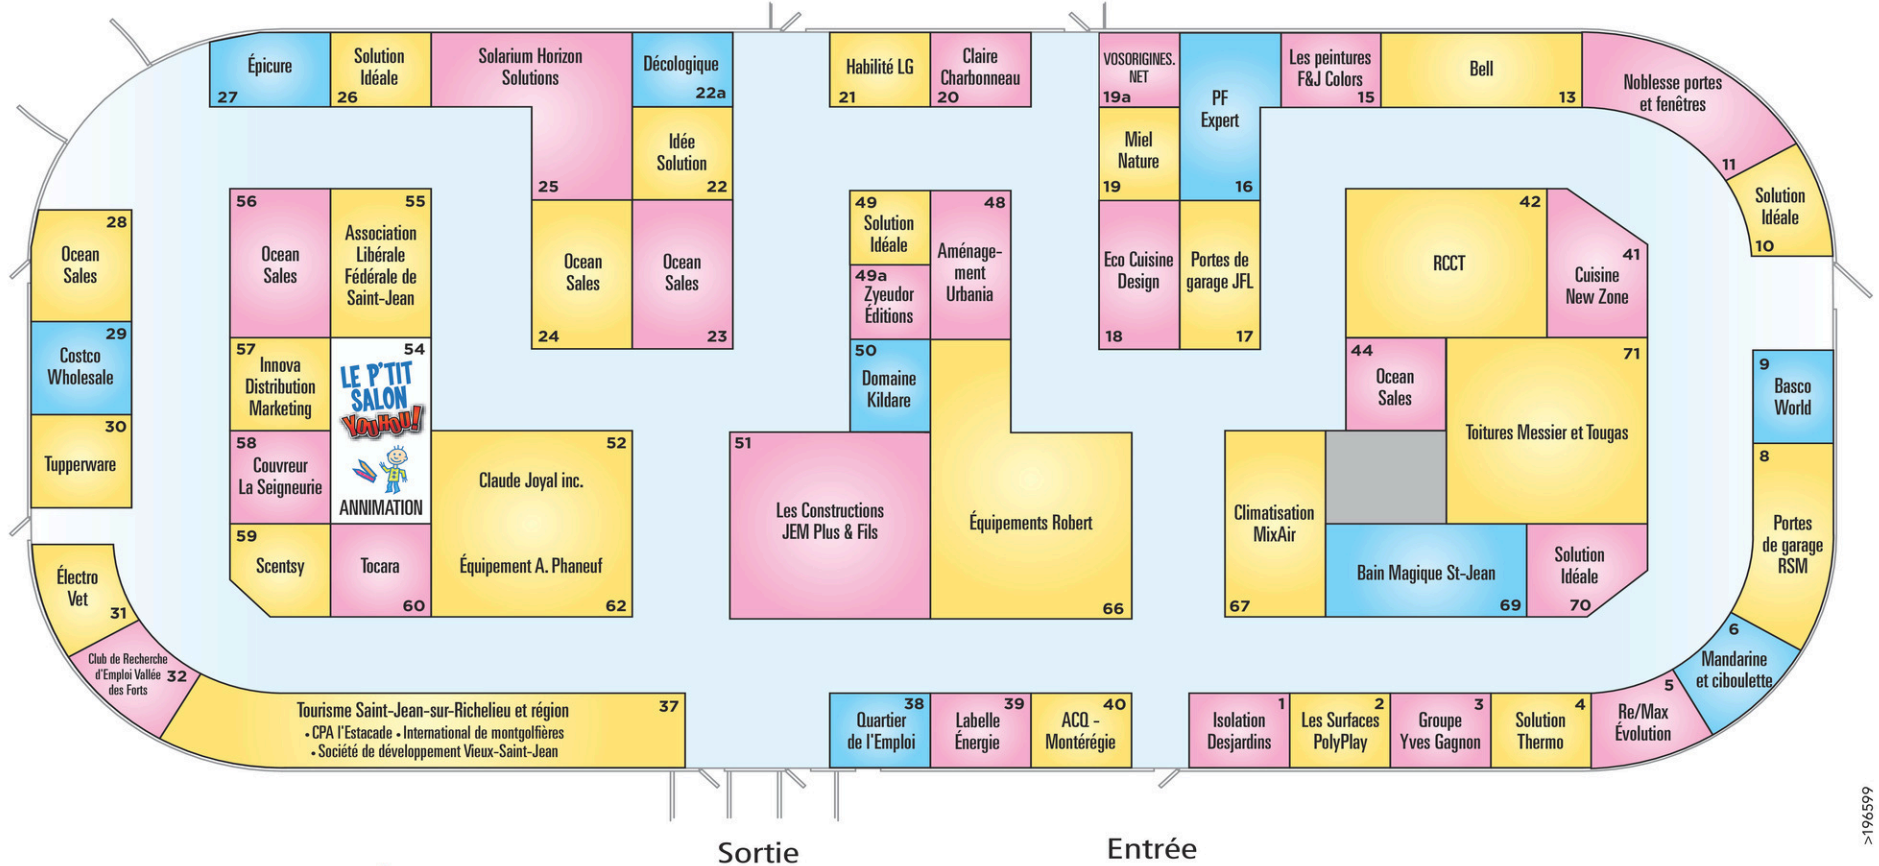

ARÉNA MUNICIPAL DE SAINT-JEAN-SUR-RICHELIEU

90, BOULEVARD GOUIN

Animation pour enfants

Enfants et parents, venez vous amuser
au **P'tit Salon Youhou !**

Animation tout le week-end
Plusieurs activités
Maquillage, bricolage, jeu scientifique, etc.

Horaire complet sur : salondete.ca

FIER PARTENAIRE DU SALON D'ÉTÉ!

VENEZ DÉCOUVRIR NOTRE NOUVELLE COLLECTION SAISONNIER À NOTRE KIOSQUE !

**GROUPE YVES
GAGNON**
GROUPEYVESGAGNON.COM

ST-JEAN-SUR-RICHELIEU
950, RUE BERNIER
855-359-1311