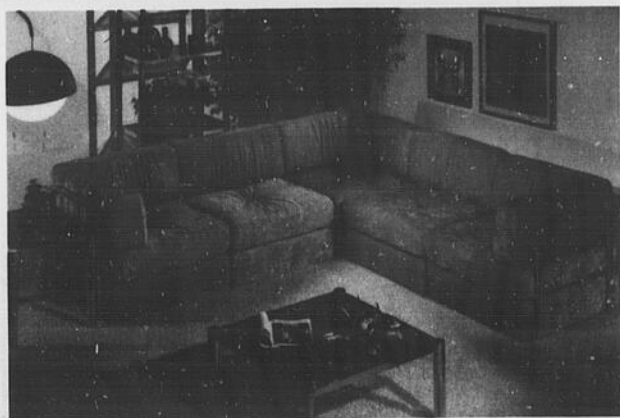

\$ 751.95

327.95

129.95

123.95

845.95

2,299.95

ne
dupe) 199.95

L'ASPECT TOTAL DES SIÈGES MODULAIRES

Les sièges modulaires apportent un confort profond et une décoration plus frappante avec leurs barres robustes en cuivre jaune plaqué. Les diverses unités de grande taille sont bourées de 100% nylon floconné. Les tables carrées à cocktail et de bout sont plaquées en cuivre jaune et sont fournies de pla-