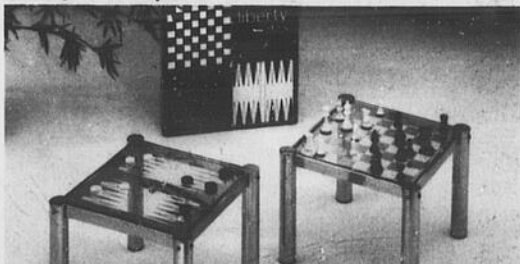

Tables de jeux à dessin unique

16B Tables de jeu de trictac 18" x 18" x 15" en verre clair et dessus de miroir dessin. Comprend pièces de jeu. Fini Mira Chrome. **$59.95**

16C Table de jeu d'échecs ou jeu de dames 18" x 18" x 15" en verre clair et dessus de miroir dessin. Comprend pièces de jeu d'échecs ou de dames. Fini Mira Chrome. **$59.95**

Lida FURNITURE INC.

9281 Blvd. St. Michel—Montréal, Qué.

Tel: 323-1045