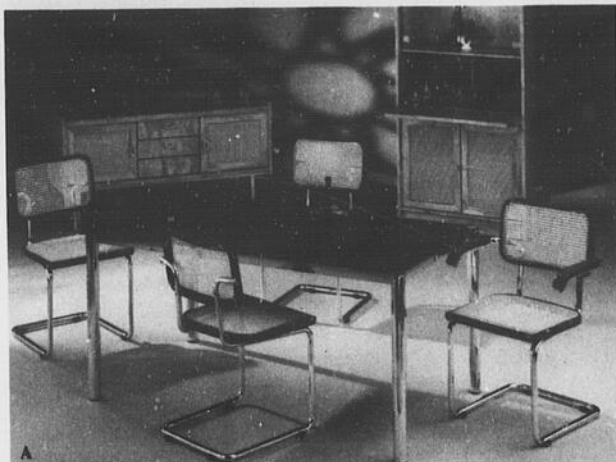

LE CUIVRE JAUNE— UNE TOUCHE D'EXCELLENCE

Le fameux cuivre jaune plaqué Liberty est enduit d'une couche de laque acrylique claire cuite au four afin de lui donner un fini résistant et de longue durée.

Simple mais classique

7A Dinette de 5 pièces comprend table rectangulaire de 30" x 60", trois chaises latérales et un fauteuil canné ton noyer
$649.95

L'aspect naturel d'aujourd'hui

7B Dinette de 5 pièces comprend table ronde de 42" à dessus en glace sans tain et chaises au dos en fils de fer d'inspiration européenne à coussins noirs
$579.95

Nouveau et excitant

7C Dinette de 5 pièces comprend table ovale de 36" x 48" x 60"
$519.95

Attifez votre salle à manger avec ce chic ensemble

7D Dinette de 3 pièces comprend table rectangulaire 30" x 36" et deux chaises au dossier en canne naturelle avec sièges rembourrés en forme de selle
$299.95

liberty

re jaune et
re de sécu-

$629.95
134.95
94.95
94.95