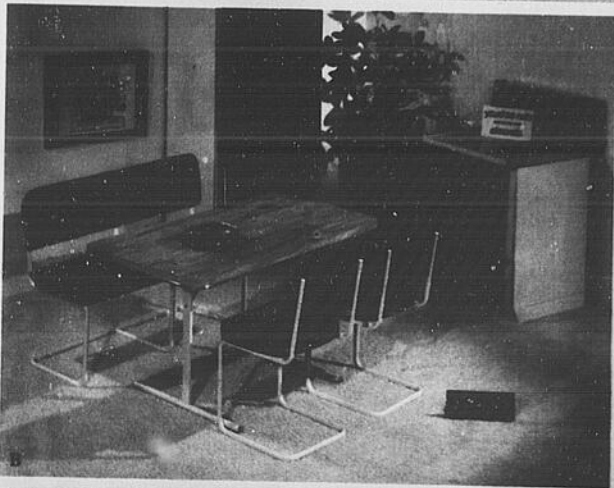

Ensemble de dinette avec banquette, 5 pièces, comprend table, deux banquettes et deux chaises comme décrit en 11A **\$469.95**

Pour l'espace restreint

11B Dinette à banquette, 4 pièces, comprend table rectangulaire 30" x 54" à dessus solide, base en "T" à deux piédestaux avec autoriveleurs. Le siège et dossier de la banquette à trois places sont capitonnés de boutons. Les deux sièges en "S" ont une bordure contrastante, siège et dossier capitonnés de boutons et bordure contrastante **\$339.95**

Caractéristique spéciale

Fini amande cuit au four s'harmonisant aux couleurs des nouveaux appareils électro-ménagers

Le style élané

11C Dinette de 5 pièces comprend table ovale 36" x 48" x 60" sur base en "T" à deux piédestaux avec autoriveleurs. Quatre chaises à dos en fil de fer d'inspiration européenne, avec coussins pour siège et dossier **\$419.95**

Retournons aux sources

11D Dinette 5 pièces comprend table rectangulaire à volants 30" x 42" x 54" et quatre chaises robustes en chêne solide, style poignée à revers, capitonnées en tissu et vinyle **\$279.95**