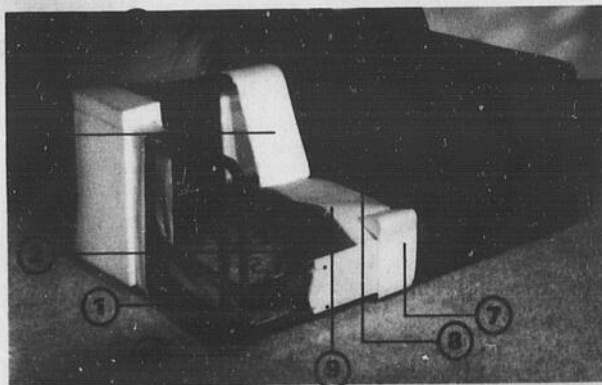

La monture en acier Liberty, avec garantie à vie et de construction "Uniweld" élimine toute possibilité de déformation de la monture, de joints désumés ou de fentes.

1. Monture en acier tubulaire soudée pour plus de solidité et de durabilité. Pas de jointures à colle, pas d'écrous ou de goujons.
2. Ressorts anti-affaissement agrafés à la monture.
3. Arrière complètement enveloppé et bourré de mousse.
4. Accoudoirs à manchons complètement coulés de mousse.
5. Bases recouvertes du même matériel utilisé pour le capitonnage.
6. Sièges et dossiers en mousse à grande densité enveloppés de dacron.
7. Bord de base enveloppé de mousse douce.
8. Rembourrage supérieure en mousse.
9. Ressorts anti-affaissement recouverts de fibre de coco imprégnée de latex.
10. Roulettes pivotantes ou sphériques.

UN ASPECT LUXUEUX FRAPPANT

Mobilier de salon et de salle à manger complètement en corrélation. Le sofa, le fauteuil et les chaises de la salle à manger sont tous assortis et recouverts en riche velours 100% acrylique. Toutes les montures tubulaires robustes sont en cuivre jaune Liberty plaqué et enduit d'une laque acrylique claire cuite au four qui donne un fini résistant et de longue durée. Les sièges et dossiers du sofa, du fauteuil et des chaises de la salle à manger sont finis en couture froncée leur donnant l'aspect riche en vogue d'aujourd'hui. Le sofa et fauteuil sont fournis de sièges et dossiers complètement libres et réversibles.

4A	Sofa	$ 751.95
4B	Fauteuil	327.95
4C	Table à cocktail	129.95
4D	Table de bout	123.95
4E	Ens. de salle à manger, 5 pièces	845.95
Ensemble complet, groupe de 10 pièces		2,299.95
4F	Étagère en cuivre jaune (non comprise dans le prix du groupe)	199.95

L'ASPECT TO

Les sièges modulaires confort profond et un frappante avec leurs bords en cuivre jaune plaqué. Les de grande taille sont en nylon floconné. Les de cocktail et de bout à cuivre jaune et sont