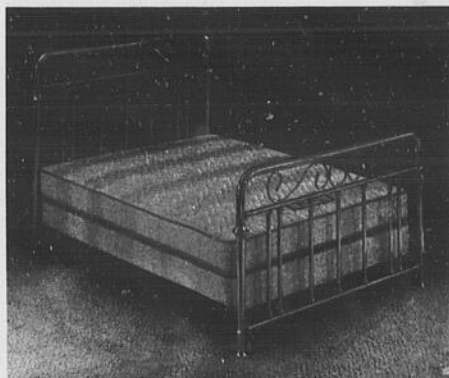

Notre plus grande ligne.

Matelas confortable de luxe et extra ferme, sommier s'harmonisant avec précision, en vente à rabais une fois l'année.

L'aspect de l'ancienne mode classique avec tourbillons, boucles et coins arrondis et doux.

Lit grand format en cuivre jaune pur et monture de luxe ... $1039.95
Matelas et sommier non compris.

**DÉPÊCHEZ-VOUS. TIREZ PROFIT EN ACHETANT MAINTENANT
QUAND LE CHOIX EST À SON PLEIN**