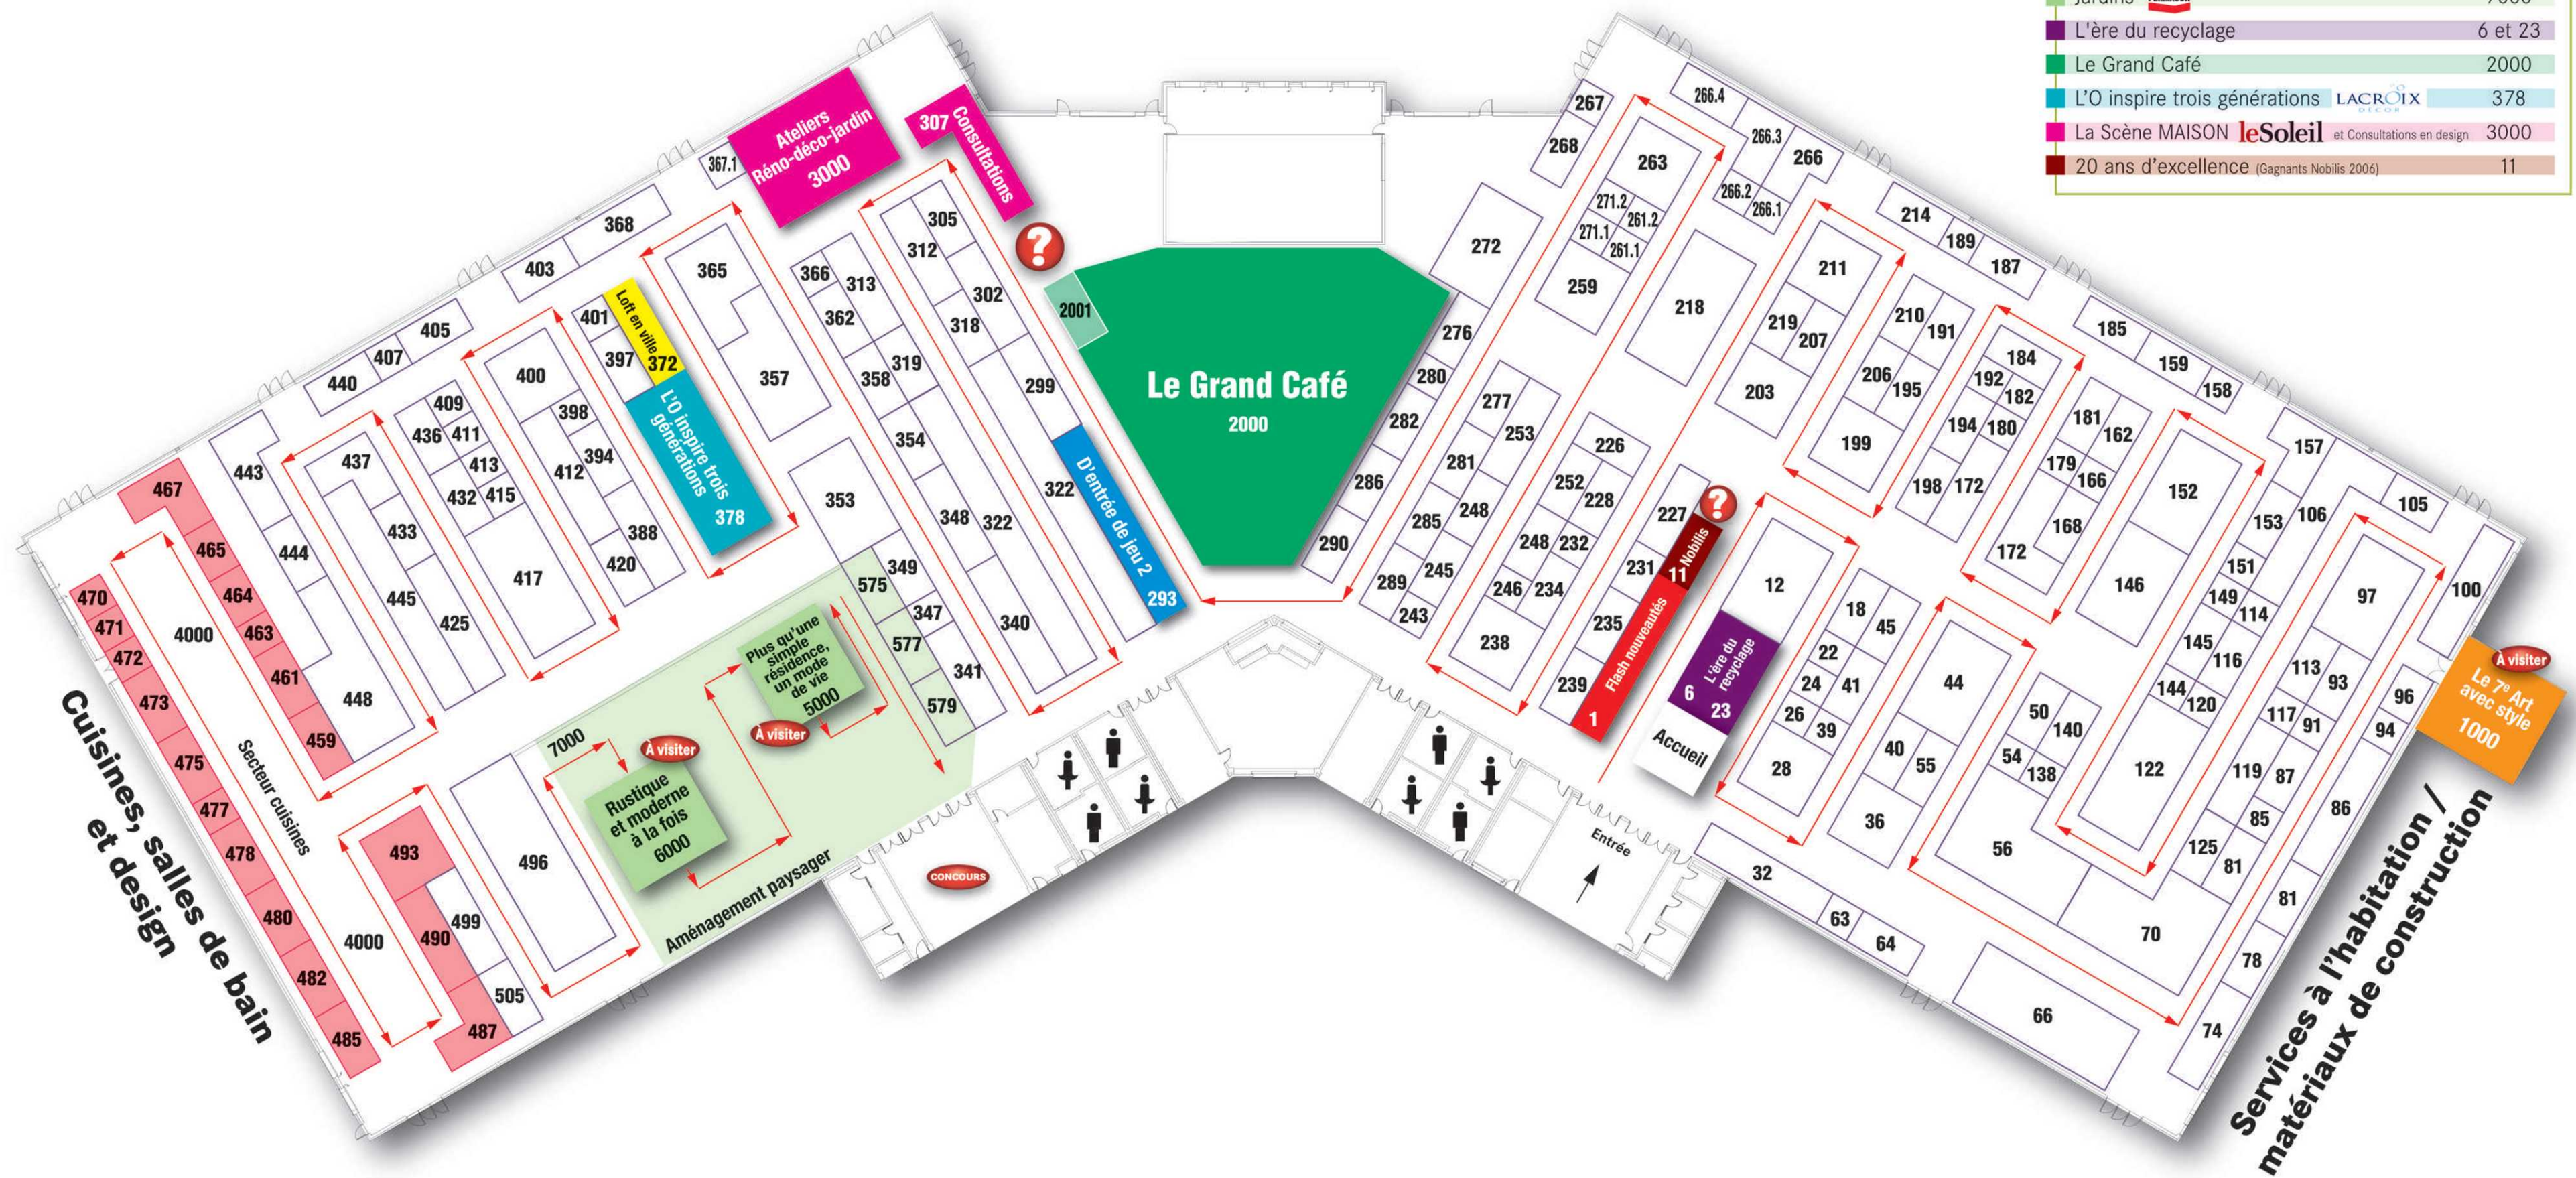

EXPOhabitat

Pour mieux vous situer

Voici le plan du **SALON** ainsi que la liste des **ATTRACTIONS** à découvrir

	Stand
Plus qu'une simple résidence, un mode de vie	Battech 5000
Flash Nouveautés	1
Rustique et moderne à la fois	BCM 6000
D'entrée de jeu 2	293
Le 7e Art avec style	1000
Loft en ville	372
Jardins	PERMACON 7000
L'ère du recyclage	6 et 23
Le Grand Café	2000
L'O inspire trois générations	LACROIX 378
La Scène MAISON leSoleil et Consultations en design	3000
20 ans d'excellence (Gagnants Nobilis 2006)	11

Cuisines, salles de bain et design

Services à l'habitation / matériaux de construction

À visiter
Le 7e Art avec style
1000