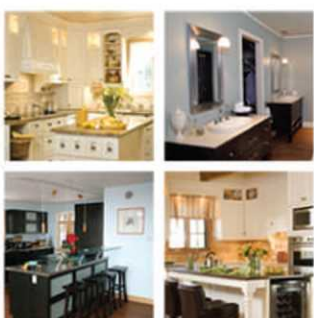

Si'mard
CUISINE ET SALLE DE BAINS

USINE ET SALLE DE MONTRE : BOULEVARD 138, ST-TITE-DES-CAPS
1 866 994.2704 / WWW.SIMARDCUISINE.COM

Info : Voir publicité ci-dessus.