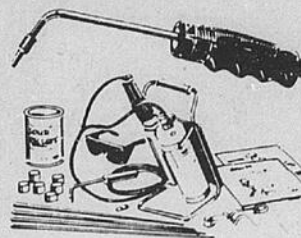

Tronçonneuse à essence auto-affûtante Craftsman

Barre 14" en acier massif avec bout étoilé. Huileur automatique et protecteur manuel de surcharge. Rég. $219.98

189⁹⁸