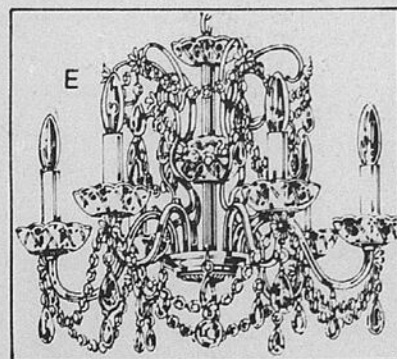

Epargnez $10. Élégant lustre 6 lumières en cristal

84⁹⁸

Rég. $94.98

e-Joli lustre de cristal garni de 30 pendeloques taillées d'un côté. Métal doré. Hauteur totale 36". Plafonnier assorti (non représenté) Rég. $39.98, $34.98.