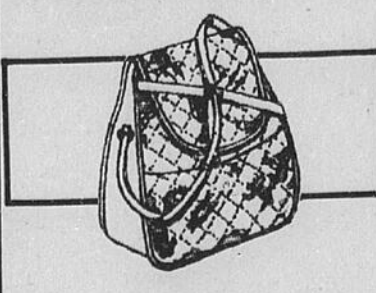

Sac à couches Pooh avec rabat et courroie pratique. Rég. $14.49, $9.59.