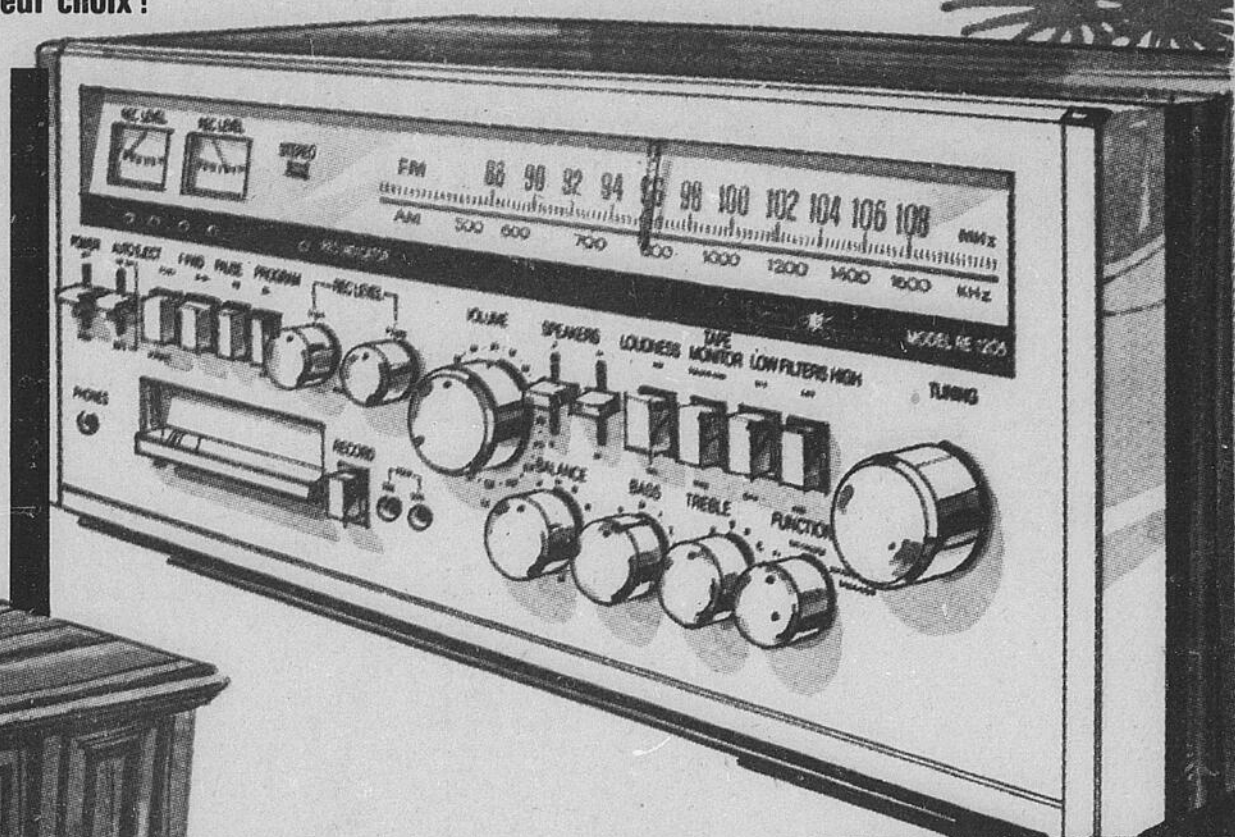

Meilleure aubaine!

Chaîne AM/FM-FM stéréo avec enregistreur/lecteur 8 pistes

299⁹⁷ *Mensualité, $16.00

Offerte à prix modique mais avec tous les avantages nécessaires à un rendement supérieur! Récepteur transistorisé avec AM/FM-FM stéréo, phono, lecteur et accessoires. Deux indicateurs de niveau d'enregistrement dont l'un sert de décibel-mètre. Voyant stéréo. Renforcement, filtre passe-haut et passe-bas. Lecteur/enregistreur 8 pistes incorporé. Fonctionnement automatique ou manuel avec barre de sélection de programme. Changeur automatique pleine grandeur. 2 haut-parleurs suspendus.
b-Support pour chaîne ci-haut. Fini noyer. $69.98

Rayon 57—Electronique Sears
Téléboutique 24 heures 523-1211