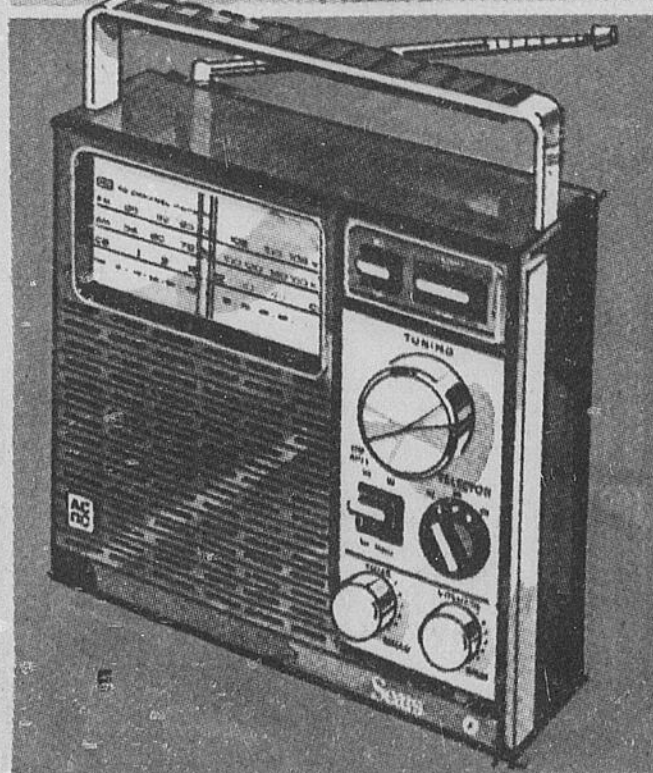

Le plus économique de nos radios-réveil AM/FM

24⁹⁸

c-Nous avons une bonne raison de vous offrir ce radio-réveil AM/FM à si bas prix... nous faisons compétition aux autres modèles de même catégorie. Réception locale seulement. Coffret brun, garniture noire. Garantie d'un an sur pièces et de 90 jours sur main-d'oeuvre. Quelle aubaine!

— Quel achat! Magnétophone à cassette C.C./C.A.

39⁹⁸

d-Vous en obtenez pour votre argent! Contrôle automatique de niveau d'enregistrement. Arrêt automatique pour fin de ruban. Microphone à condensateur sensible incorporé. Contrôles à boutons-poussoirs. Fonctionne sur C.A. ou sur 5 piles "C" (non incluses). Hâtez-vous!