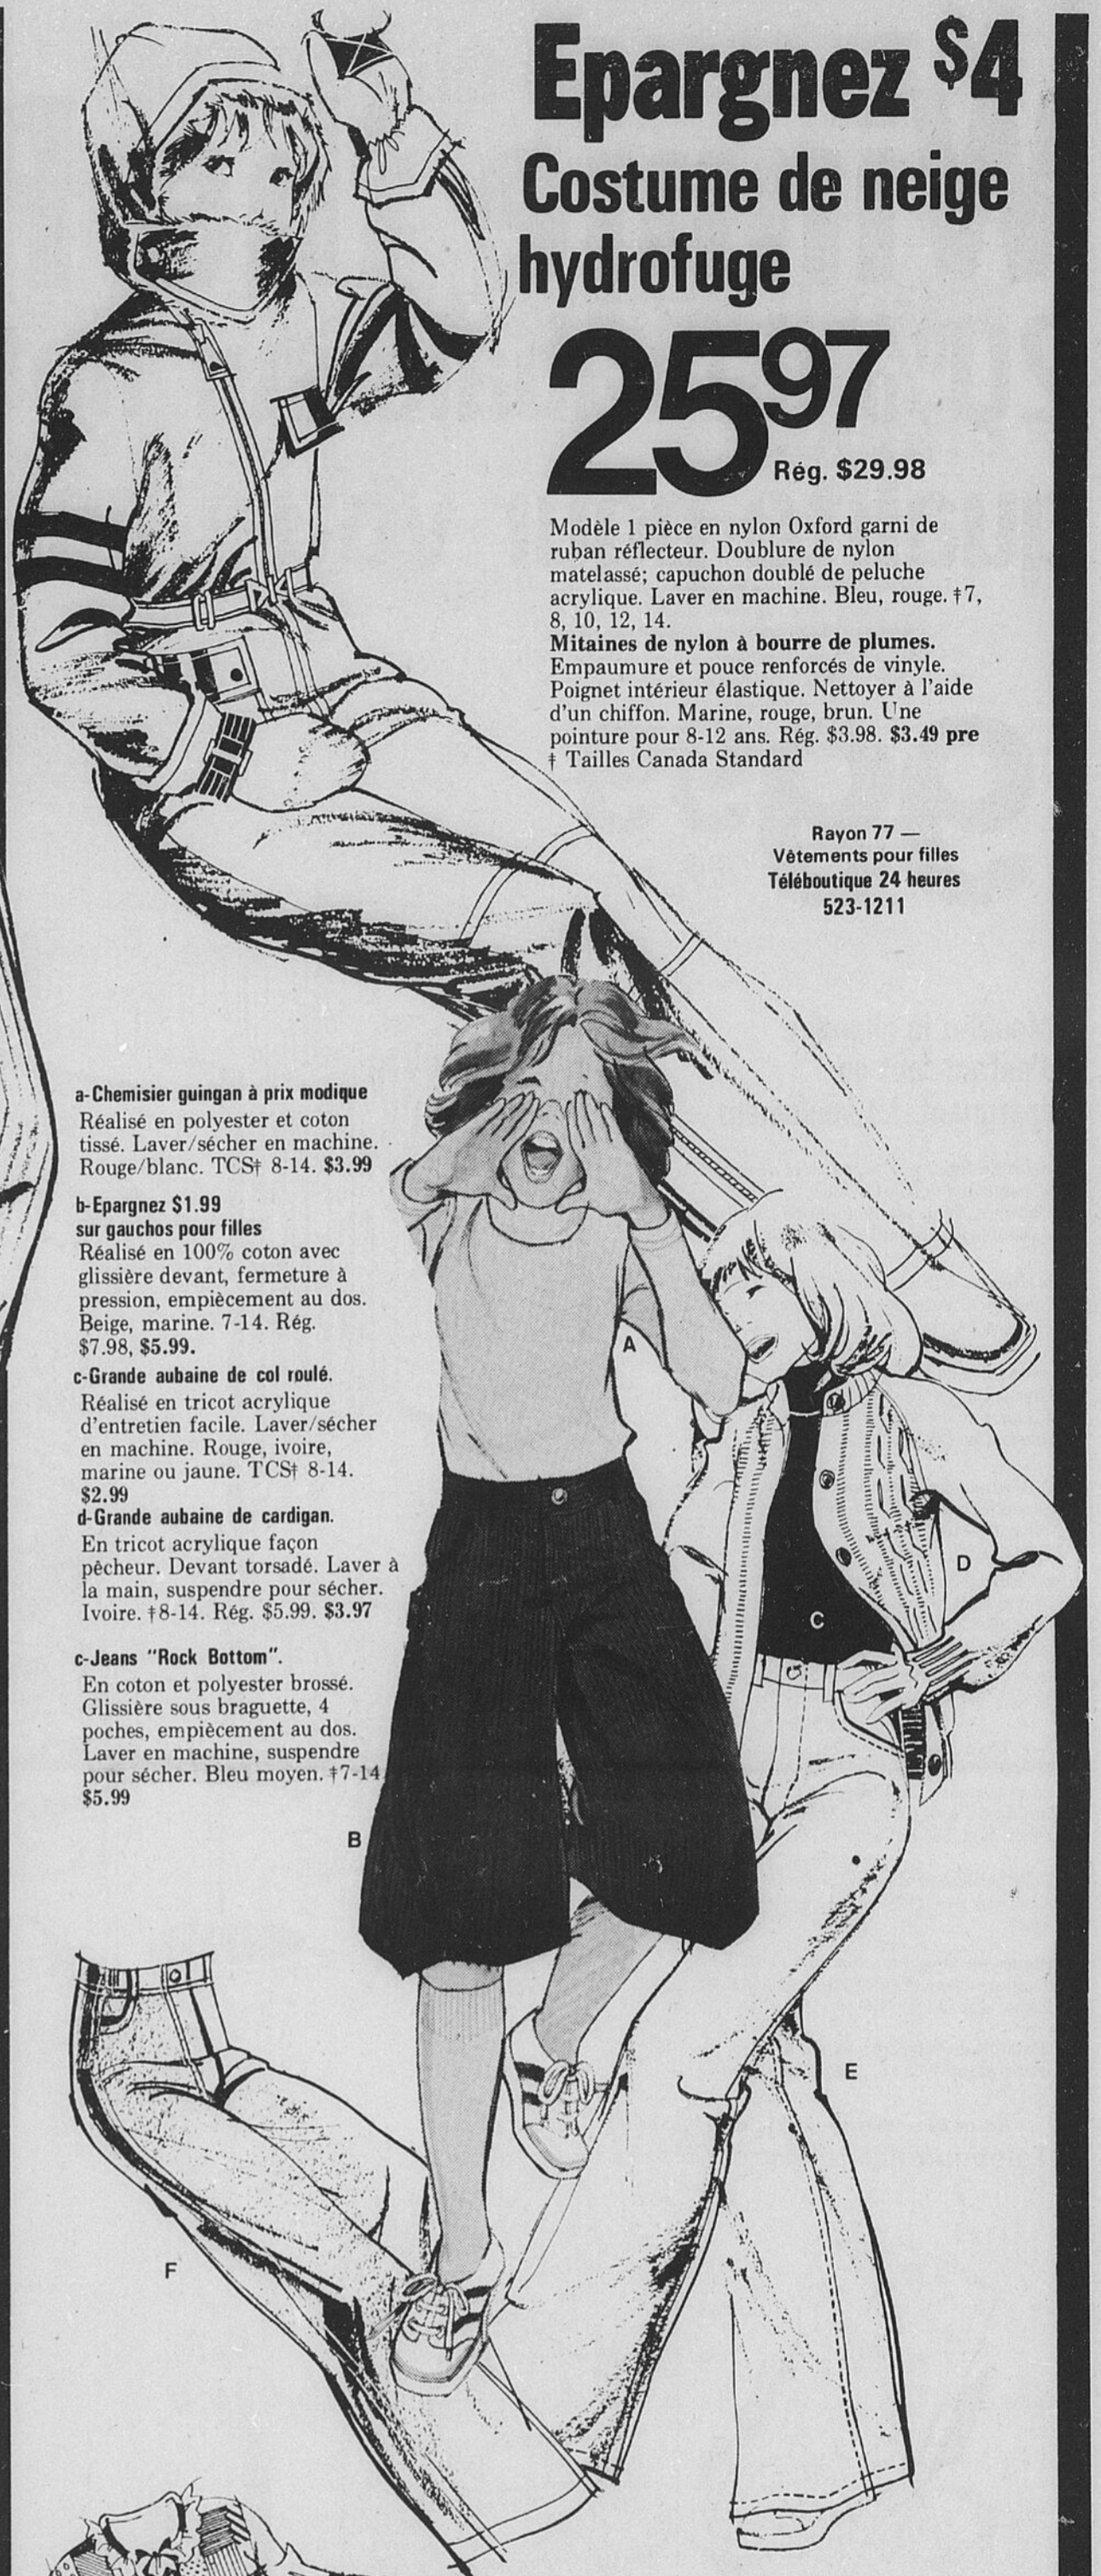

Epargnez $4

Costume de neige hydrofuge

25⁹⁷
Rég. $29.98

Modèle 1 pièce en nylon Oxford garni de ruban réflecteur. Doublure de nylon matelassé; capuchon doublé de peluche acrylique. Laver en machine. Bleu, rouge. #7, 8, 10, 12, 14.
Mitaines de nylon à bourre de plumes. Empaumure et pouce renforcés de vinyle. Poignet intérieur élastique. Nettoyer à l'aide d'un chiffon. Marine, rouge, brun. Une pointure pour 8-12 ans. Rég. $3.98. $3.49 pre
Tailles Canada Standard

Rayon 77 —
Vêtements pour filles
Téléboutique 24 heures
523-1211

a-Chemisier guingam à prix modique
Réalise en polyester et coton tissé. Laver/sécher en machine. Rouge/blanc. TCS# 8-14. $3.99

b-Epargnez $1.99 sur gauchos pour filles
Réalise en 100% coton avec glissière devant, fermeture à pression, empècement au dos. Beige, marine. 7-14. Rég. $7.98, $5.99.

c-Grande aubaine de col roulé.
Réalise en tricot acrylique d'entretien facile. Laver/sécher en machine. Rouge, ivoire, marine ou jaune. TCS# 8-14. $2.99

d-Grande aubaine de cardigan.
En tricot acrylique façon pêcheur. Devant torsadé. Laver à la main, suspendre pour sécher. Ivoire. #8-14. Rég. $5.99. $3.97

c-Jeans "Rock Bottom".
En coton et polyester brossé. Glissière sous braguette, 4 poches, empècement au dos. Laver en machine, suspendre pour sécher. Bleu moyen. #7-14 $5.99

f-Epargnez $2 sur pantalons
En double maille nylon-acrylique. Glissière sous braguette. Laver/sécher en machine. Brun, marine, vert. #7, 8, 10, 12, 14. Rég. $8.98. Maintenant seulement $6.98

Superaubaines de tenues de nuit en flanellette de coton
Divers modèles garnis de dentelle et de ruban. Laver/sécher en machine. Divers imprimés et tons. TCS# 8-14.

Ensembles de pyjamas. Veste à manches longues, culotte à enfiler. $5.49 l'ens.

Chemises de nuit. Divers modèles longs à manches longues. $5.49 ch.

Garantie de satisfaction ou remboursement
Chez Sears, nous voulons que vous soyez complètement satisfait de chacun de vos achats. Par conséquent, tout ce que vous achetez chez Sears porte la "garantie de satisfaction". C'est pourquoi vous pouvez toujours faire vos emplettes en toute confiance chez Sears.