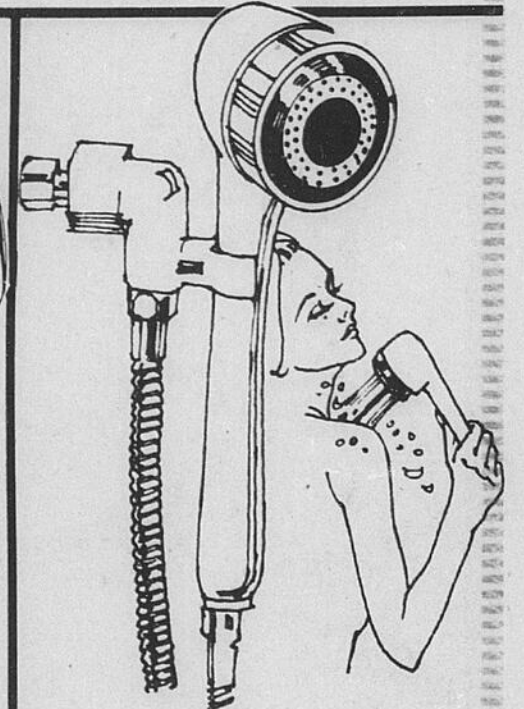

Pomme de douche à massage: quel réconfort!

Rég. $22.98
19⁹⁹

Aubaine!
Mini-séchoir Kenmore 900

19⁹⁹
Rég. $22.98

900 watts pour sécher rapidement. 3 accessoires pour mise en plus: brosse, peigne et manche. 2 vitesses chaleurs pour mise en plus et séchage. Tout le nécessaire pour une mise en plus aisée. Instructions. 125V.