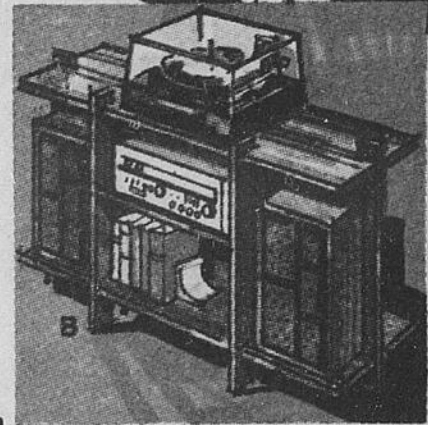

Rayon 57—Electronique Sears  
Téléboutique 24 heures 523-1211

Le plus économique de nos radios-réveil AM/FM

**24<sup>98</sup>**

c-Nous avons une bonne raison de vous offrir ce radio-réveil AM/FM à si bas prix... nous faisons compétition aux autres modèles de même catégorie. Réception locale seulement. Coffret brun, garniture noire. Garantie d'un an sur pièces et de 90 jours sur main-d'oeuvre. Quelle aubaine!