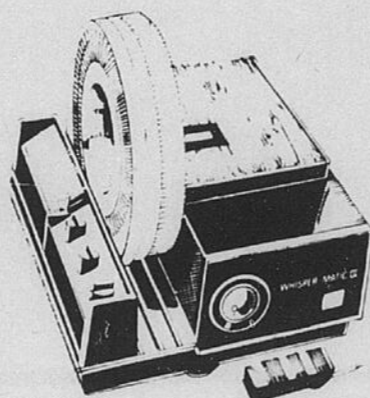

Meuble-classeur robuste
129⁹⁸
Rég. $139.98

*Mensualités de $10.00

Epargnez $20
à l'achat d'un bureau avec fauteuil

199⁹⁸
Bureau $144.98
Fauteuil $74.98

*Mensualités de $11.00

Bureau ministre à dessus stratifié au fini veiné noyer; panneaux latéraux assortis et patins en plastique. Deux tiroirs à gauche, un tiroir classeur à serrure à droite. Env. 24 x 54 x 29" haut. Env. 24 x 54 x 29" haut. $144.98. Fauteuil pivotant inclinable recouvert en souple tissu enduit de polyuréthane d'aspect cuir. Accoudoirs finis noyer. Monture en acier chromé. Roulettes-boules. Inclination et hauteur réglable. Brun, Sienne. $74.98.

Sears

En voici pour votre argent

éclairage automatique

Epargnez $15
Montres Phasar au quartz avec pile de durée garantie!

a-Phasar à diodes — Affichage par diodes électroluminescentes. Appuyez sur le bouton et heure, minutes, secondes, quantième et mois apparaîtront sur le cadran rouge rubis traité contre les égratignures. Pile au lithium garantie deux ans. Bracelet à fermoir. Ton or blanc, était $64.99, maintenant $49.99. Ton or jaune, était $74.99, maintenant $59.99

Ton or blanc, était $64.99, maintenant

49⁹⁹

b-Phasar à cristaux — Affichage par cristaux liquides. Heure et minutes en permanence le jour comme la nuit. Appuyez sur le bouton pour secondes, quantième et mois. Une source d'éclairage au tritium/phosphore luit automatiquement dans l'obscurité. Pile au lithium garantie 3 ans. Bracelet à fermoir réglable. Ton or blanc, était $84.99, maintenant $69.99. Ton or jaune, était $94.99, maintenant $79.99

Ton or blanc, était $84.99 maintenant

69⁹⁹