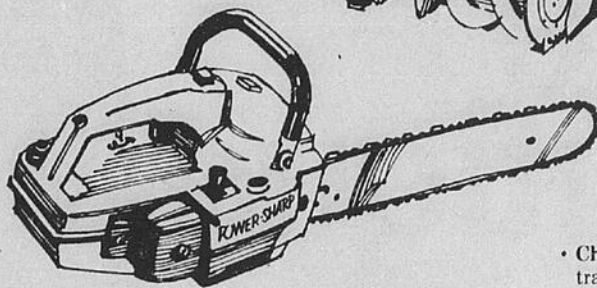

Accessoire chasse-neige 36" pour tracteurs de jardinage 8 et 10 h.p. Rég. $379.98. Allouez 4 semaines pour la livraison.

339⁹⁸

Chaines de pneus pour tracteurs 8 ou 10 h.p.

42⁹⁸

Lest arrière pour tracteurs 8 et 10 h.p.

59⁹⁸