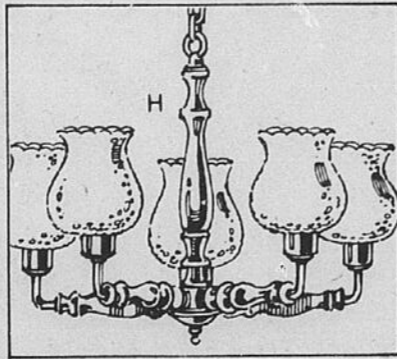

Epargnez $5 sur lustre campagnard 5 lumières

49⁹⁸

Rég. $54.98

h-Tige et bras en bois fini érable, verre blanc à cabochons. Hauteur 31". Ampoule de forme flamme. 49"