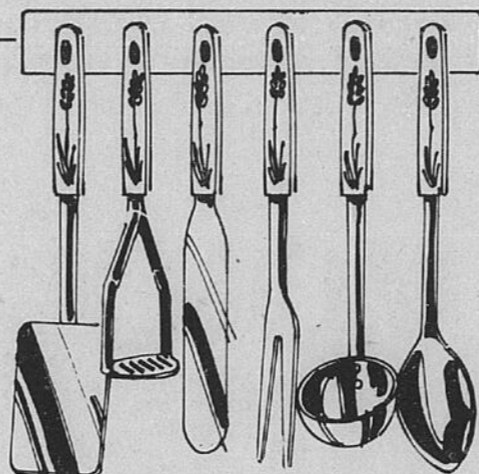

Epargnez $2 Jeu d'ustensiles à motif épis de blé

7⁹⁹

Rég. $9.99

L'ensemble 7 pièces est assorti à la batterie ci-dessus. Composition: pelle à oeufs, spatule, pilon, cuiller, louche, fourchette et support. Manches en mélamine.