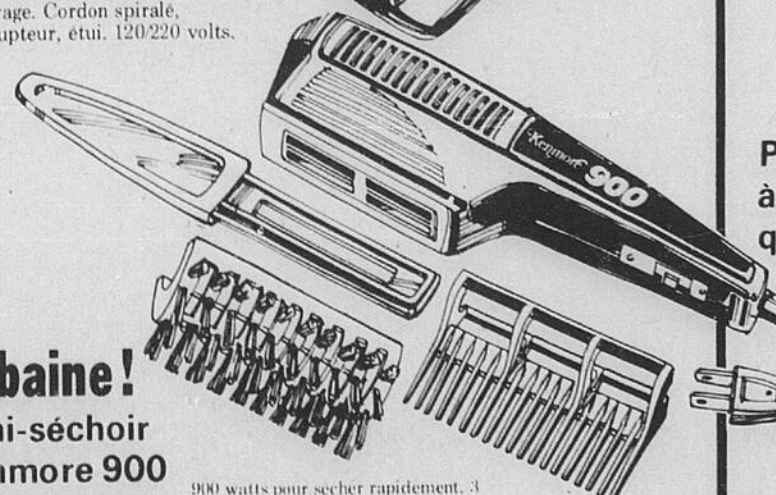

Téléboutique 24 heures 523-1211

Rayon 8 — Hygiène et beauté

Epargnez $10

Vibro-masseur
39⁹⁷
Rég. $49.98

Massage avec chaleur infra-rouge. Télécommande. Recouvrement vinyle souple.