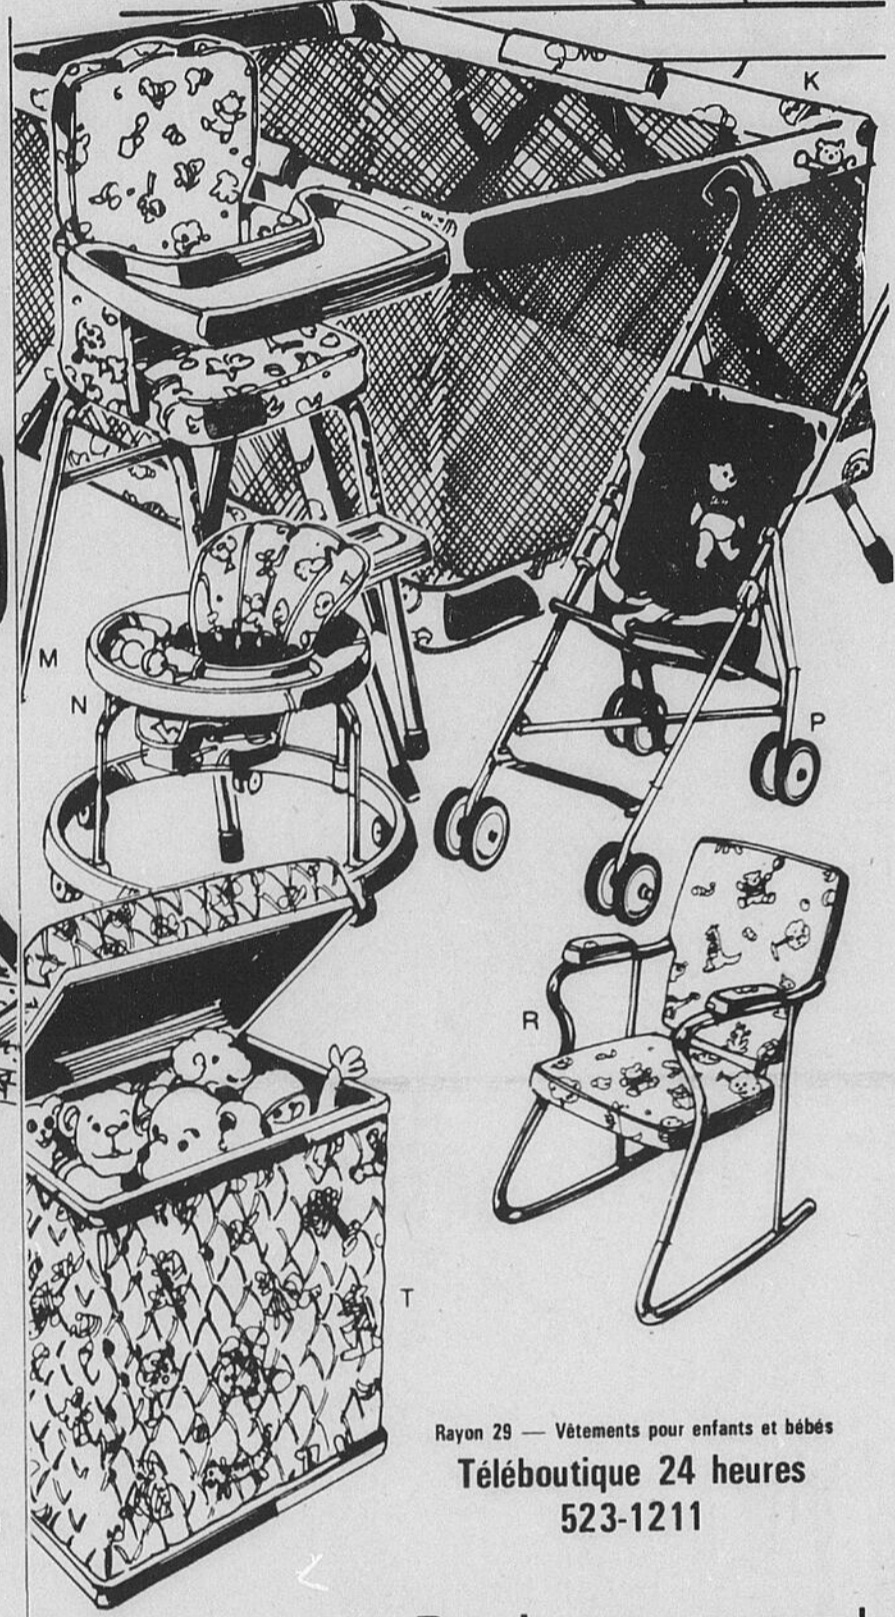

Rayon 29 — Vêtements pour enfants et bébés
Téléboutique 24 heures
523-1211

Un concours Pooh pour vous !

vous pourriez gagner l'un des articles "k" à "t". Il suffit de passer au magasin et de remplir une formule de participation. Le tirage aura lieu le 22 octobre 1977. Aucun achat nécessaire !

k-Parc pliant à sol renforcé et monture en acier chromé. Côtés en filet de nylon. Choix de (01) imprimé Pooh, (02) tout blanc, Pooh en relief. Rég. $59.98, $47.99.

p-Poussette à monture en aluminium léger; siège amovible en grosse toile de coton. Sangles réglables, amortisseurs aux 4 roues. Pooh imprimé au cadre au dossier. Se plie comme un parapluie. Sac. Rég. $27.98, $21.99.

m-Chaise haute à plateau de plastique amovible pour faire chaise d'enfant. Acier chromé, recouvrement en vinyle facile à nettoyage. Choix de (01) imprimé Pooh, (02) tout blanc, Pooh en relief. Rég. $39.98, $31.99.

r-Berceuse à monture en acier au fini émaillé cuit au four. Recouvrement en vinyle imprimé lavable. Rég. $15.98, $12.99.

n-Trotteuse pivotante. Siège renforcé rembourré de mousse. Plateau et anneau en plastique moulé. 6 roulettes doubles. Rég. $21.98 $17.59.

t-Coffre à jouets genre manne à linge en vinyle matelassé au motif Pooh. Monture en bois, couvercle rembourré. Environ 19" de haut. Rég. $17.98, $13.99.

Épargnez $5. Siège-lit se transformant en berceuse; dossier réglable. Recouvrement en vinyle imprimé. Choix de jaune, avocat. Rég. $17.98, $13.99.