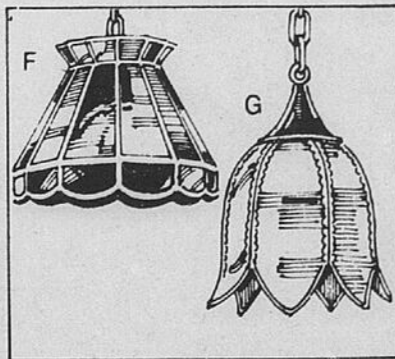

Epargnez $10! Lampe faite à la main f-Suspension en verre courbé garni de métal ton cuivre patiné. Verre beige et ambre. Environ 45" haut. Rég. $119.98. Seulement $109.98.

Epargnez $5. "Tulipe" Tiffany g-Attrayante lampe avec verre beige et ambre. Environ 45" haut. Rég. $62.98. Seulement $57.98.