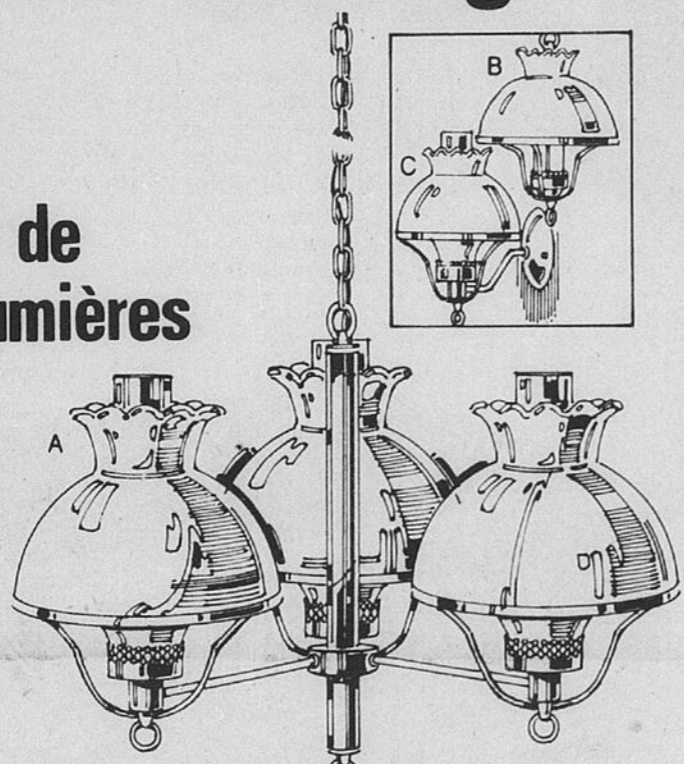

Epargnez $15

Batterie de cuisine 10 pièces en acier porcelainisé à motif épis de blé

59⁹⁹

Rég. $74.99

Une batterie de cuisine contemporaine à prix abordable. Le fini porcelainisé verni ne se décolore pas et n'absorbera pas les odeurs. Bordures de protection en acier inoxydable, poignées et boutons à l'épreuve de la chaleur. L'ensemble 10 pièces comprend: casseroles 64 oz et 110 oz avec couvercles, faitout 200 oz avec couvercle, bain-marie 76 oz avec couvercle et poëlon sans couvercle — le couvercle du faitout peut servir sur le poëlon. Aspect Stoneware moucheté avec couvercles bruns et motif blé brun. Passez chez Sears dès aujourd'hui.

Epargnez $2 Jeu d'ustensiles à motif épis de blé

7⁹⁹

Rég. $9.99

L'ensemble 7 pièces est assorti à la batterie ci-dessus. Composition: pelle à oeufs, spatule, pilon, cuiller, louche, fourchette et support. Manches en mélamine.

Epargnez $2 sur ensemble de housse et molleton

4⁹⁹

Rég. $6.99

Ensemble pour planche à repasser comprenant housse ignifuge en Thermalon, molleton résistant. Jaune/orange/or. Cordon coulissant. Garantie de 5 ans.

Rayon 11 — Articles ménagers

Téléboutique 24 heures 523-1211

Epargnez sur appareils d'éclairage

Epargnez

sur lustre décoratif de style colonial à 3 lumières

69⁹⁸

Rég. $74.98

a-Quelle aubaine! Lustré de style colonial à 3 lumières convenant à la cuisine ou au coin-repas. Monture en métal émaillé brun, diffuseur en verre givré, abat-jour en polystyrène. Environ 12" haut x 20" large. Hauteur totale 29". Bonne aubaine!

b-Suspension env. 12" haut x 10" large. Hauteur totale 30". Rég. $39.98, $34.98.

c-Applicque murale env. 12" haut x 8 1/4" large. $24.98.

Epargnez sur lustre genre roue de chariot

74⁹⁸

Rég. $79.98