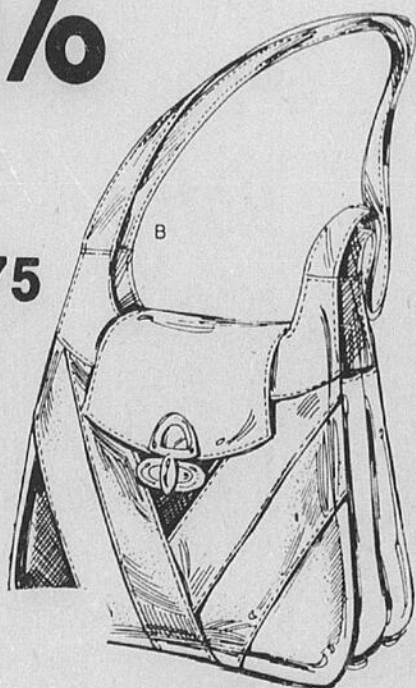

Emplettes en personne seulement pour les sacs à main
Rayon 38 — Chapeaux/Sacs à main/Gants
Téléboutique 24 heures 523-1211