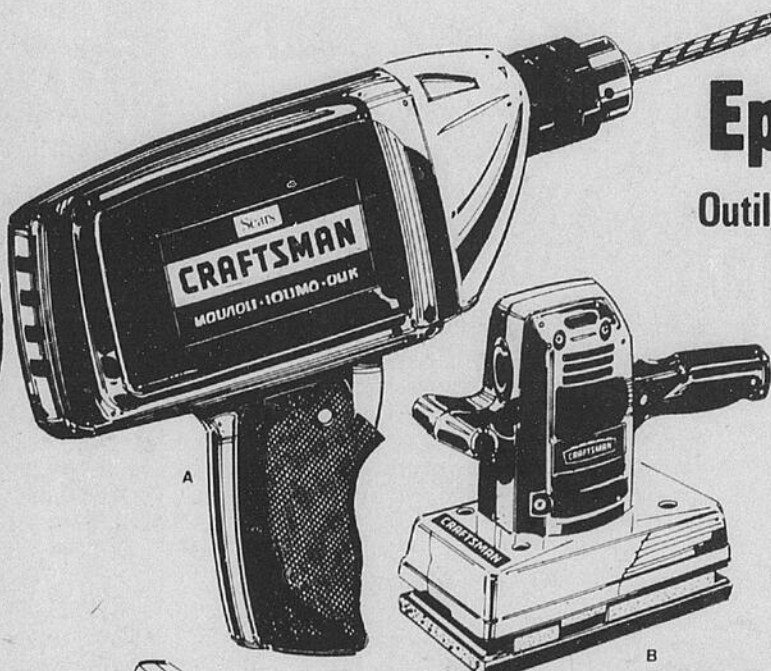

Epargnez $5. Nécessaire à souder Solidox complet

Utilise des paillettes d'oxygène et du propane. Rég. $39.98

34⁹⁸

Epargnez $10

Outils mécaniques Craftsman

Au choix

39⁹⁸

Rég. $49.98

a-Perceuse Craftsman 3/4" à débit max. 1/2 h.p. Perceuse à vitesse variable. Roulements à billes et manchons. Engrenage à double démultiplication. Mandrin à blocage.

b-Ponceuse double action à double isolation. Débit max. de 1/2 h.p. Ponçage orbital ou en ligne droite. Roulements à billes/manchons. Tampon 3/4" x 7".

c-Scie circulaire Craftsman à semelle enveloppante. Coupe les 2 x 4 à 90° et 45°. Roulement à manchons/rouleaux. Débit max. de 1 1/2 h.p. 5100 trs/min. Double isolation.

d-Scie à guichet Craftsman à vitesse variable. Débit max. de 1/2 h.p. Engrenage Spur. Course 3/4". Deux vitesses pré-réglées. Contrôle par gâchette. Double isolation.

Rayon 9 — Quincaillerie

Téléboutique 24 heures 523-1211

*Voir détails complets sur le crédit en page 13