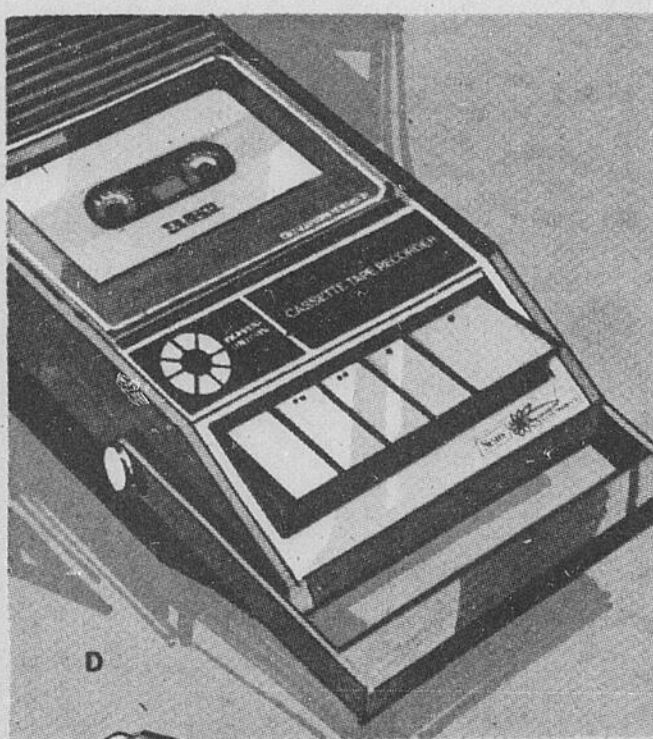

Sears

●Magasinez demain à 9h 30 précises! ●Téléboutique 24 heures 523-1211 si indiqué
●Magasinez à Carlingwood, St-Laurent et Les Galeries de Hull
●Quantités limitées — Venez tôt pour avoir un meilleur choix!

En voici pour votre argent

Epargnez $50
sur télécouleur meuble transistorisé
26" avec écran de 315 po. ca.

819⁹⁷ *Mensualité, $30.50
Rég. $869.98

— Voici un télécouleur offrant une reproduction fidèle des couleurs, maintenant à prix raisonnable! Et regardez-en les avantages: un bouton règle électroniquement la couleur, la nuance, le contraste et la luminosité. Châssis transistorisé à 100%. Lampe-écran Black

Matrix. Accord précis automatique pour meilleure réception du son et de l'image. Syntonisateur rotatif en UHF, syntonisateur à détente 70 positions en UHF. Fini noyer. Avec télécommande. Rég. $919.98 $869.97

Epargnez $10 sur téléviseur noir et blanc 12" dans un coffret blanc, rouge ou jaune.

109⁹⁷ Rég. $119.98
*Mensualité, $9.00

Beau modèle portatif offrant une image plus grande de 40% que les modèles 10". L'écran 12" offre une image claire de 75 po. ca. Châssis transistorisé à 100%... la seule lampe est la lampe-écran. Mise en marche instantanée pour son et image en quelques secondes. Quelle aubaine!
a-Support. $9.98

Utilisez votre compte universel Sears.

* Voir détails complets sur le crédit en page 13

Meilleure aubaine!

Chaîne AM/FM-FM stéréo avec enregistreur/lecteur 8 pistes

299⁹⁷ *Mensualité, $16.00