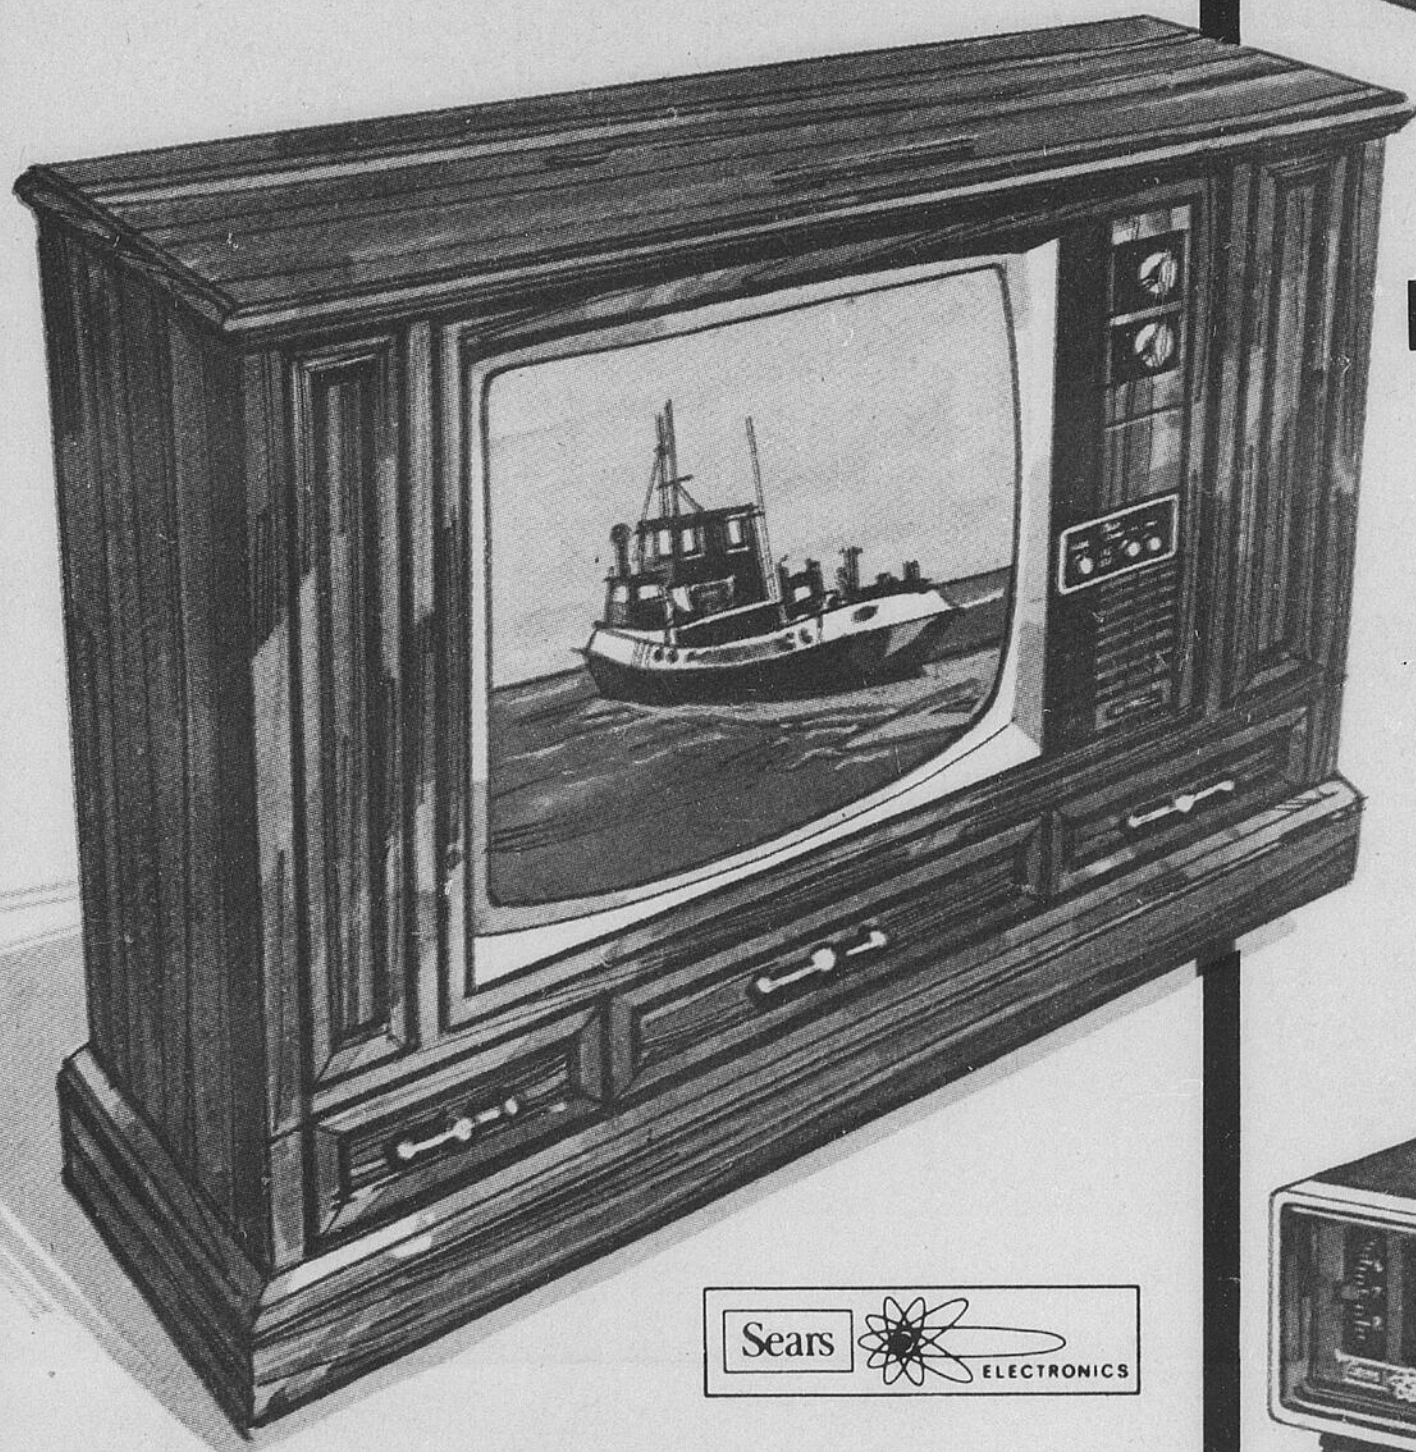

Sears

●Magasinez demain à 9h 30 précises! ●Téléboutique 24 heures 523-1211 si indiqué
●Magasinez à Carlingwood, St-Laurent et Les Galeries de Hull
●Quantités limitées — Venez tôt pour avoir un meilleur choix!

En voici pour votre argent

Epargnez $50
sur télécouleur meuble transistorisé
26" avec écran de 315 po. ca.

819⁹⁷ *Mensualité, $30.50
Rég. $869.98

— Voici un télécouleur offrant une reproduction fidèle des couleurs, maintenant à prix raisonnable! Et regardez-en les avantages: un bouton règle électroniquement la couleur, la nuance, le contraste et la luminosité. Châssis transistorisé à 100%. Lampe-écran Black

Matrix. Accord précis automatique pour meilleure réception du son et de l'image. Syntonisateur rotatif en UHF, syntonisateur à détente 70 positions en UHF. Fini noyer. Avec télécommande. Rég. $919.98 $869.97