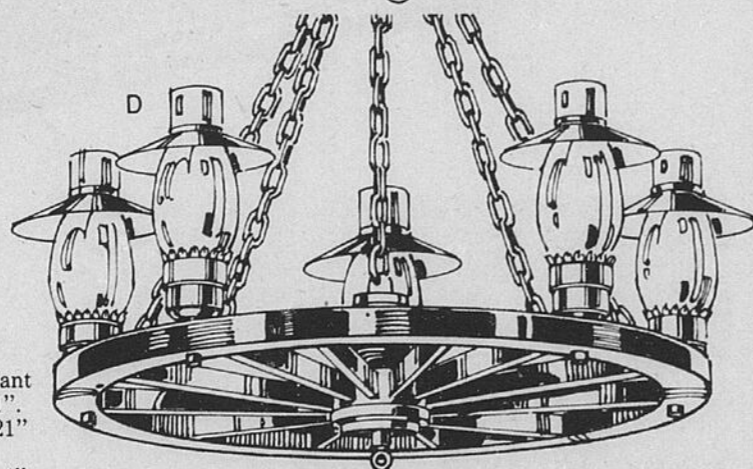

Epargnez sur lustre genre roue de chariot

74⁹⁸

Rég. $79.98

d-Roue de chariot au fini érable rouge à 5 lumières avec diffuseurs en verre givré. Garniture en métal de ton cuivre patiné donnant un aspect authentique. Hauteur totale env. 31".

Lanterne suspendue (non représentée) env. 21" haut. Rég. $19.98, $16.98.

Applicque murale (non représentée). Environ 4" large x 12" haut. Rég. $14.98, $12.98.

Rayon 34 — Appareils électriques

Téléboutique 24 heures 523-1211