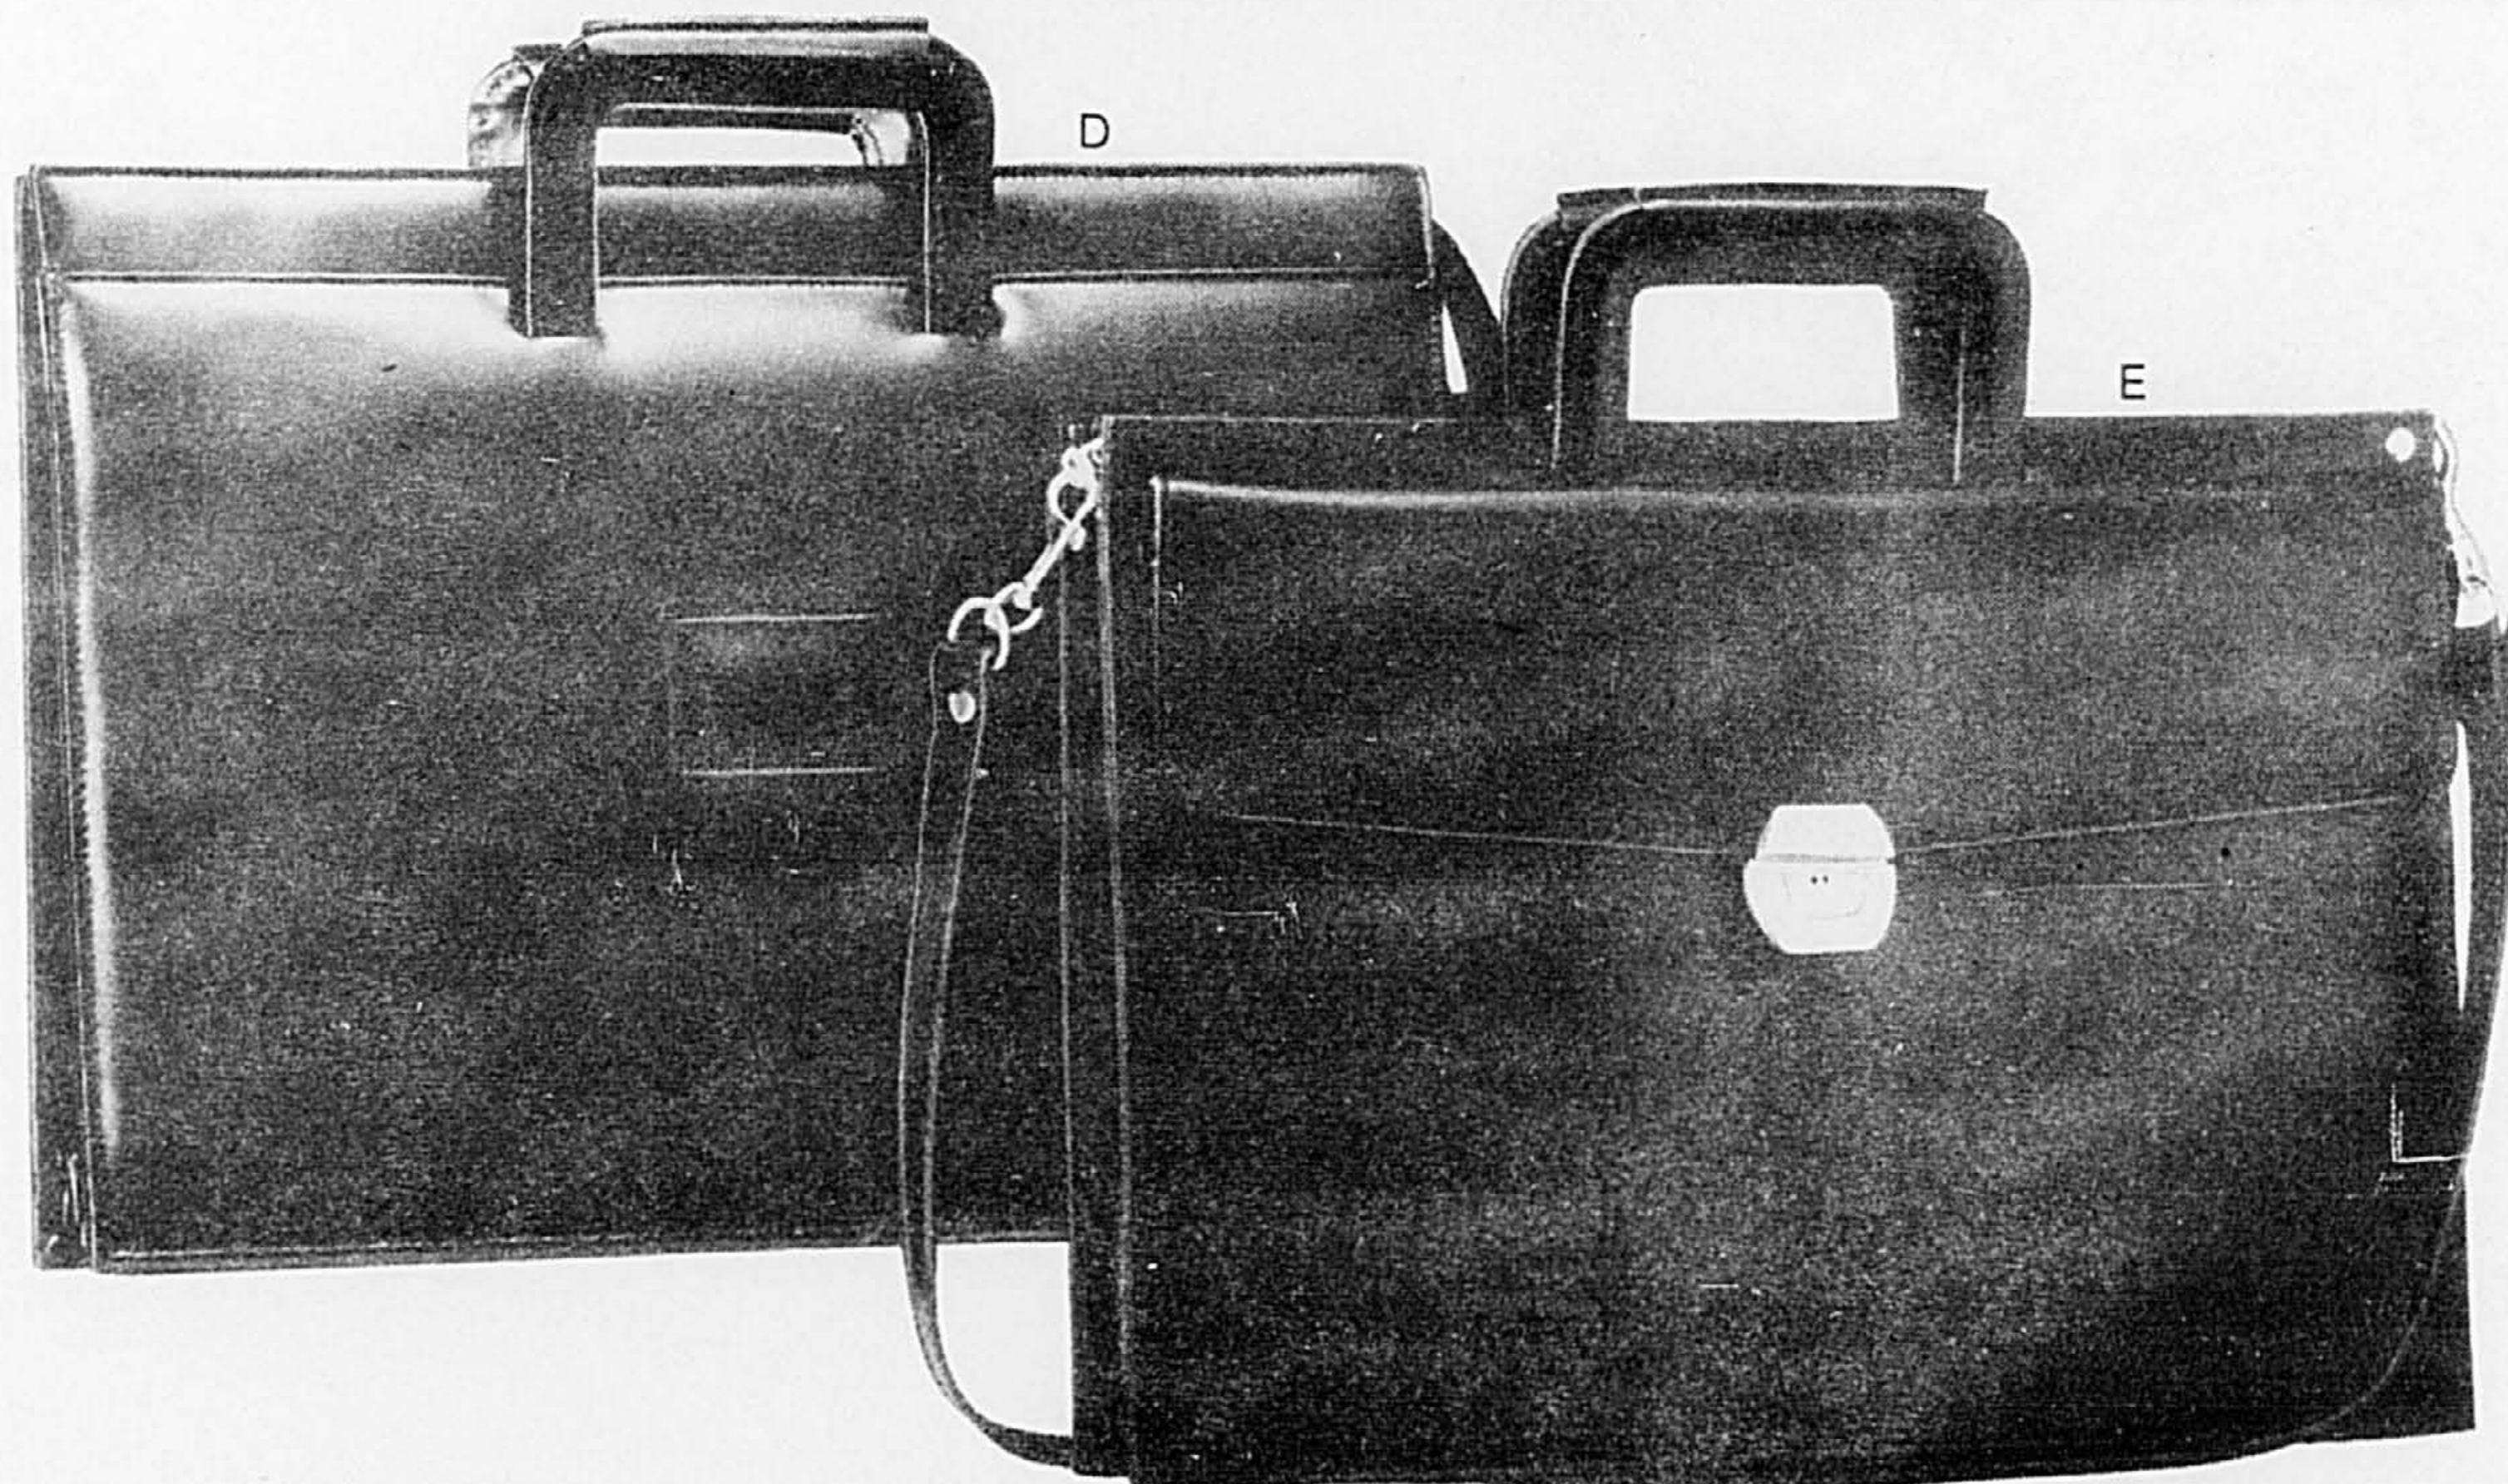

STRADELLINA...haute qualité et bas prix inespérés. Vous trouverez toutes ces aubaines à la Baie.

A. Porte-documents en beau cuir. Env. 18" sur 13¼" sur 3½" (46 sur 33 sur 9 cm). Intérieur en velours de nylon, à 3 grands compartiments. Serrure Presto à combinaison. Brun ou bourgogne. Ord. 130.00 **Vente**

96.99 ch.

B. Porte-documents en cuir de qualité. Env. 18" sur 13¼" sur 4" (46 sur 33 sur 10 cm). Intérieur en velours de nylon, à 3 grands compartiments. Serrure Presto à combinaison. Brun ou bourgogne. Ord. 130.00 **Vente**

96.99 ch.

C. Porte-documents en très beau cuir. Env. 17¾" sur 12¾" sur 3¼" (45 sur 32 sur 8 cm). Coins à onglets en laiton, intérieur en velours de nylon et serrure Presto à combinaison. Brun ou bourgogne. Ord. 150.00 **Vente**

111.99 ch.

D. Serviette en beau cuir. Env. 17" sur 12" sur 1¼" (43 sur 31 sur 4 cm). Poignées escamotables et poche au côté. Brun ou bourgogne. Ord. 65.00 **Vente**

47.99 ch.

E. Serviette en cuir de haute qualité. Env. 16½" sur 11½" sur 3" (40 sur 29 sur 7 cm). Poignées escamotables, bandoulière amovible et poche munie d'un rabat à serrure devant. Brun ou bourgogne. Ord. 75.00 **Vente**

55.99 ch.

Valises

Votre entière satisfaction...nous la garantissons.