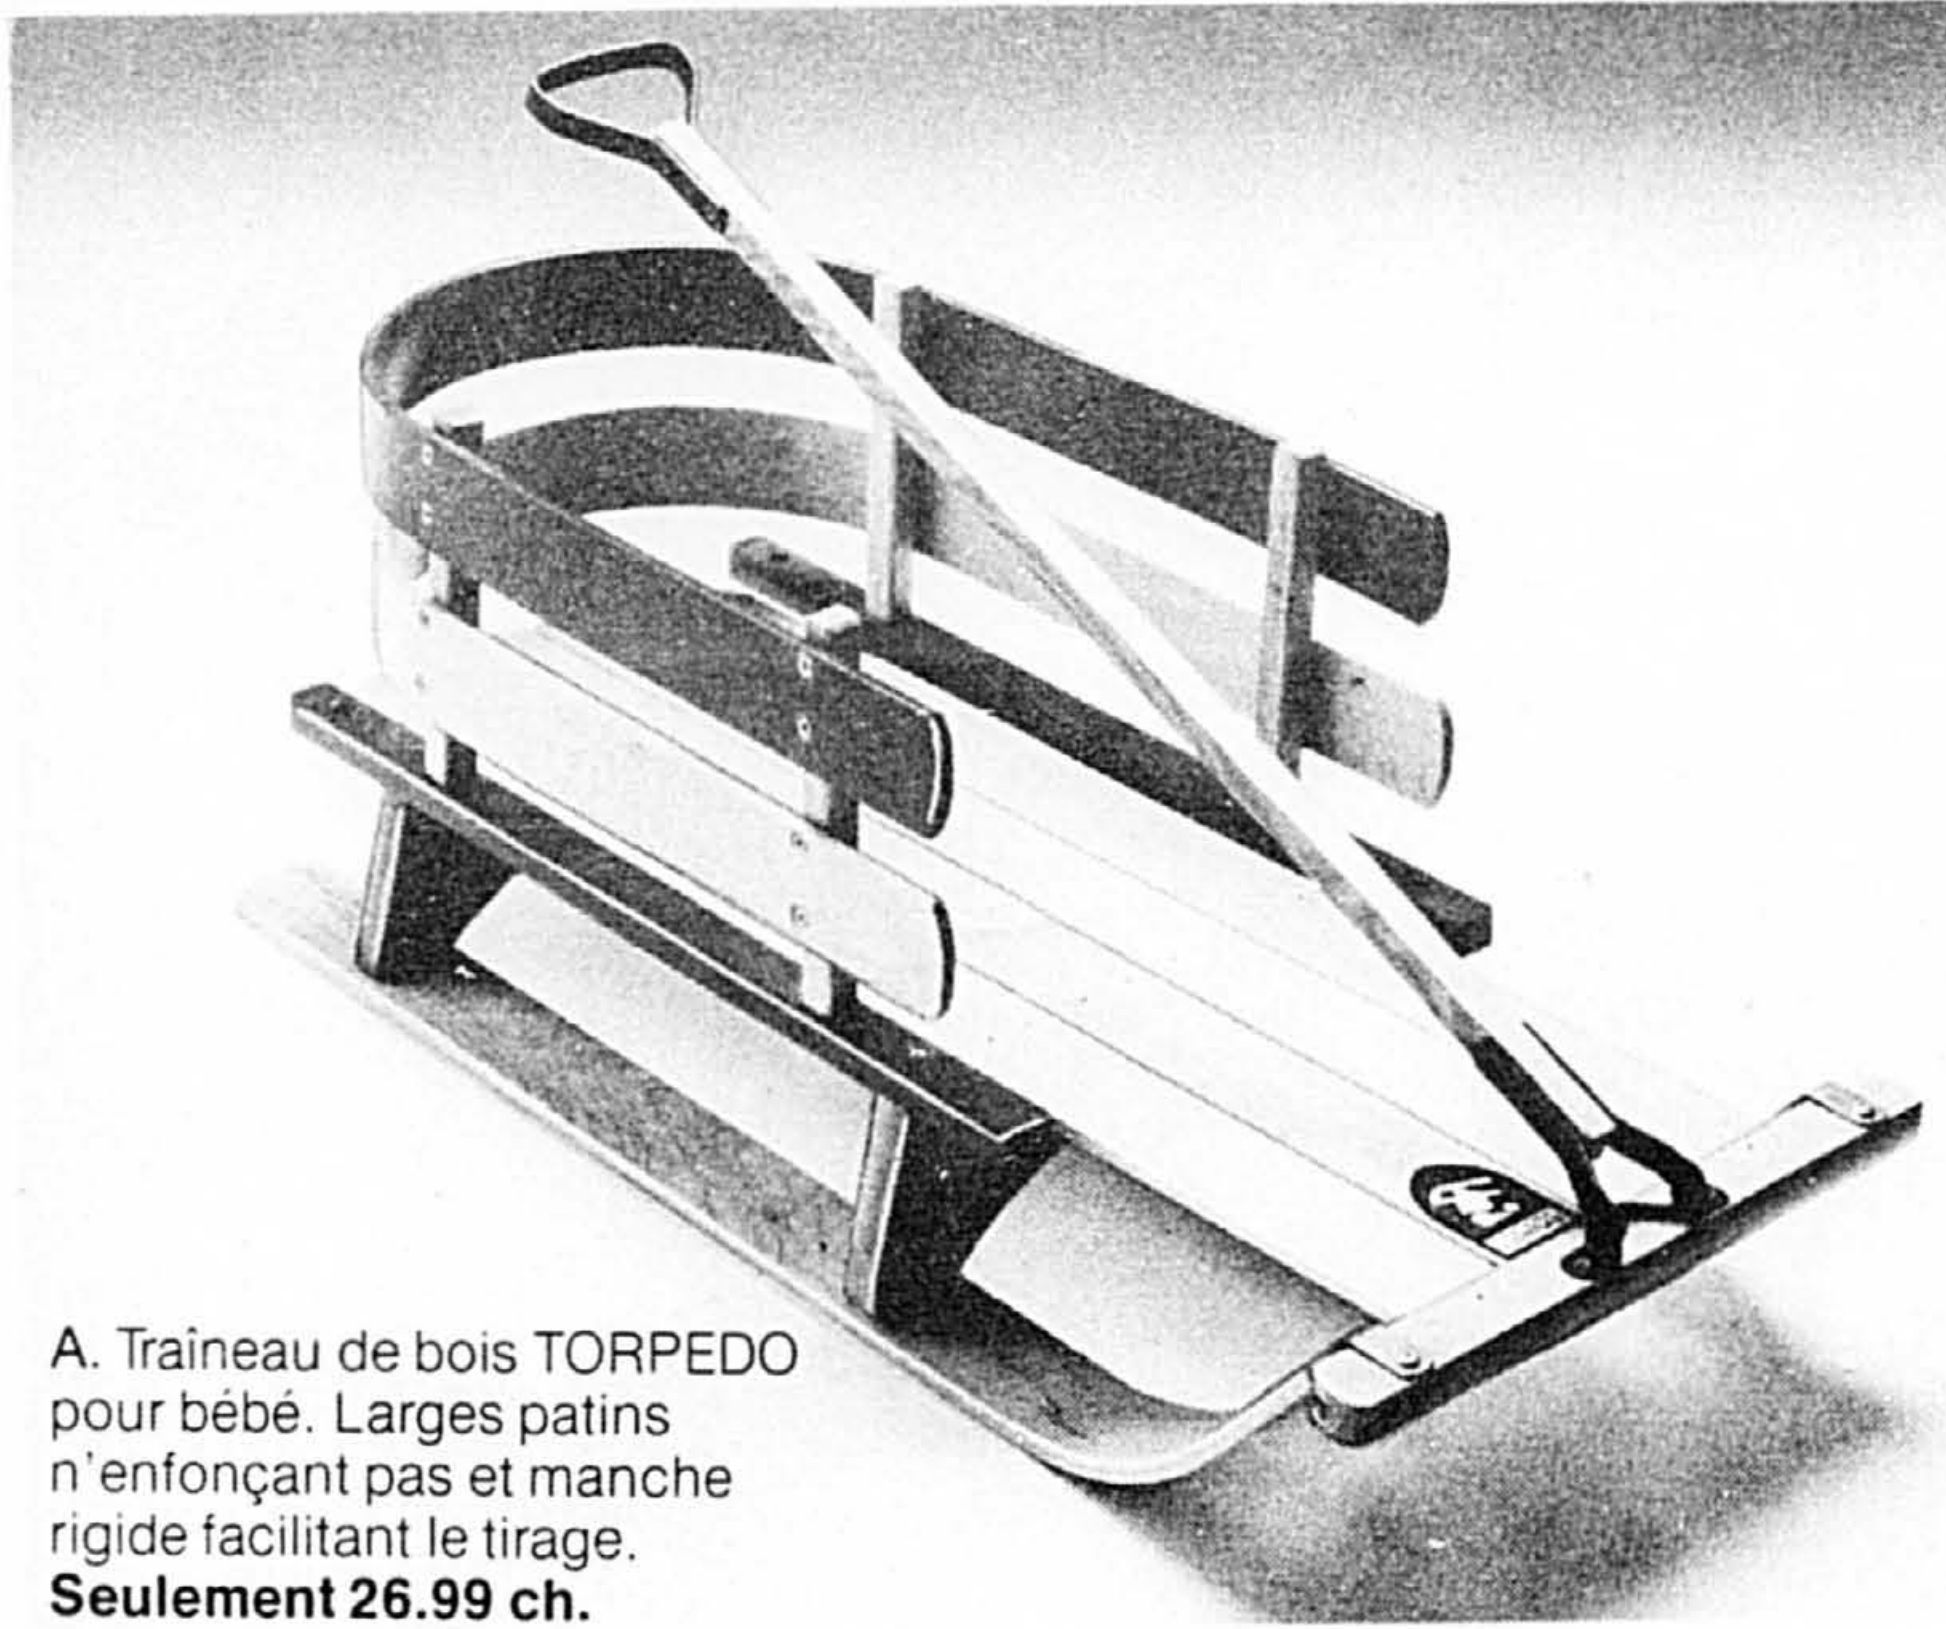

3.99 ch.

Plantes - Disque

C

H

A. Traineau de bois TORPEDO pour bébé. Larges patins n'enfonçant pas et manche rigide facilitant le tirage. **Seulement 26.99 ch.**

B. Traine TORPEDO de 4' (1.2 m). Fabrication robuste en érable canadien à finition brillante résistant aux intempéries. Corde de tirage. **Seulement 18.99 ch.**