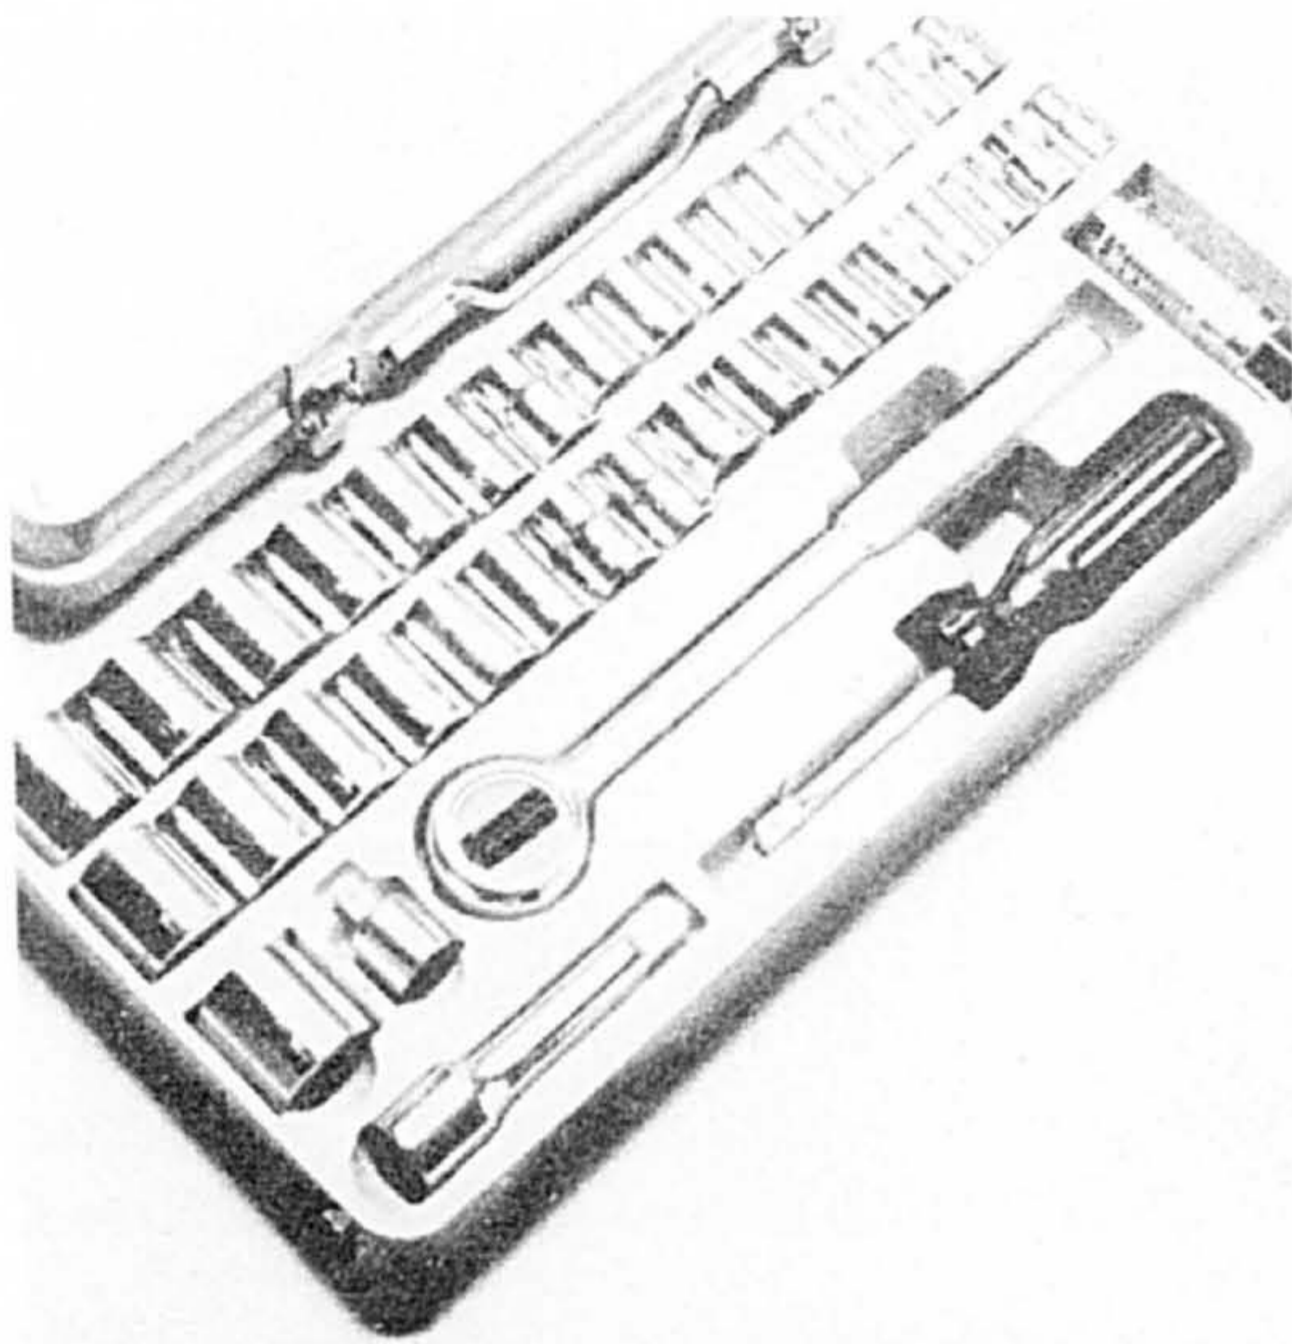

D. Assortiment 40 pièces clés et douilles de 1/4" (6.4 mm) à 3/8" (9.5 mm). Vendu dans une solide boîte de métal. Mesures métriques et S.A.E. Ord. 19.99 **Vente 13.99 l'ens.**