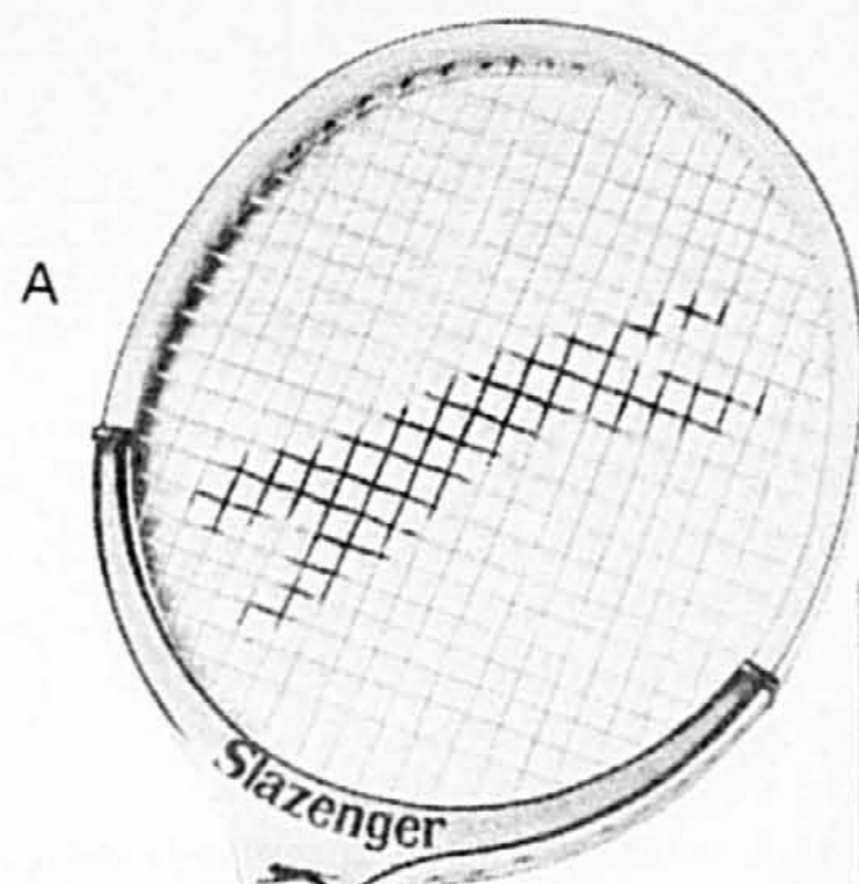

A. Raquette de squash "Whippet" SLAZENGER. Marine avec garniture de ton or. Ord. 29.98 **Vente**

21.99 ch.