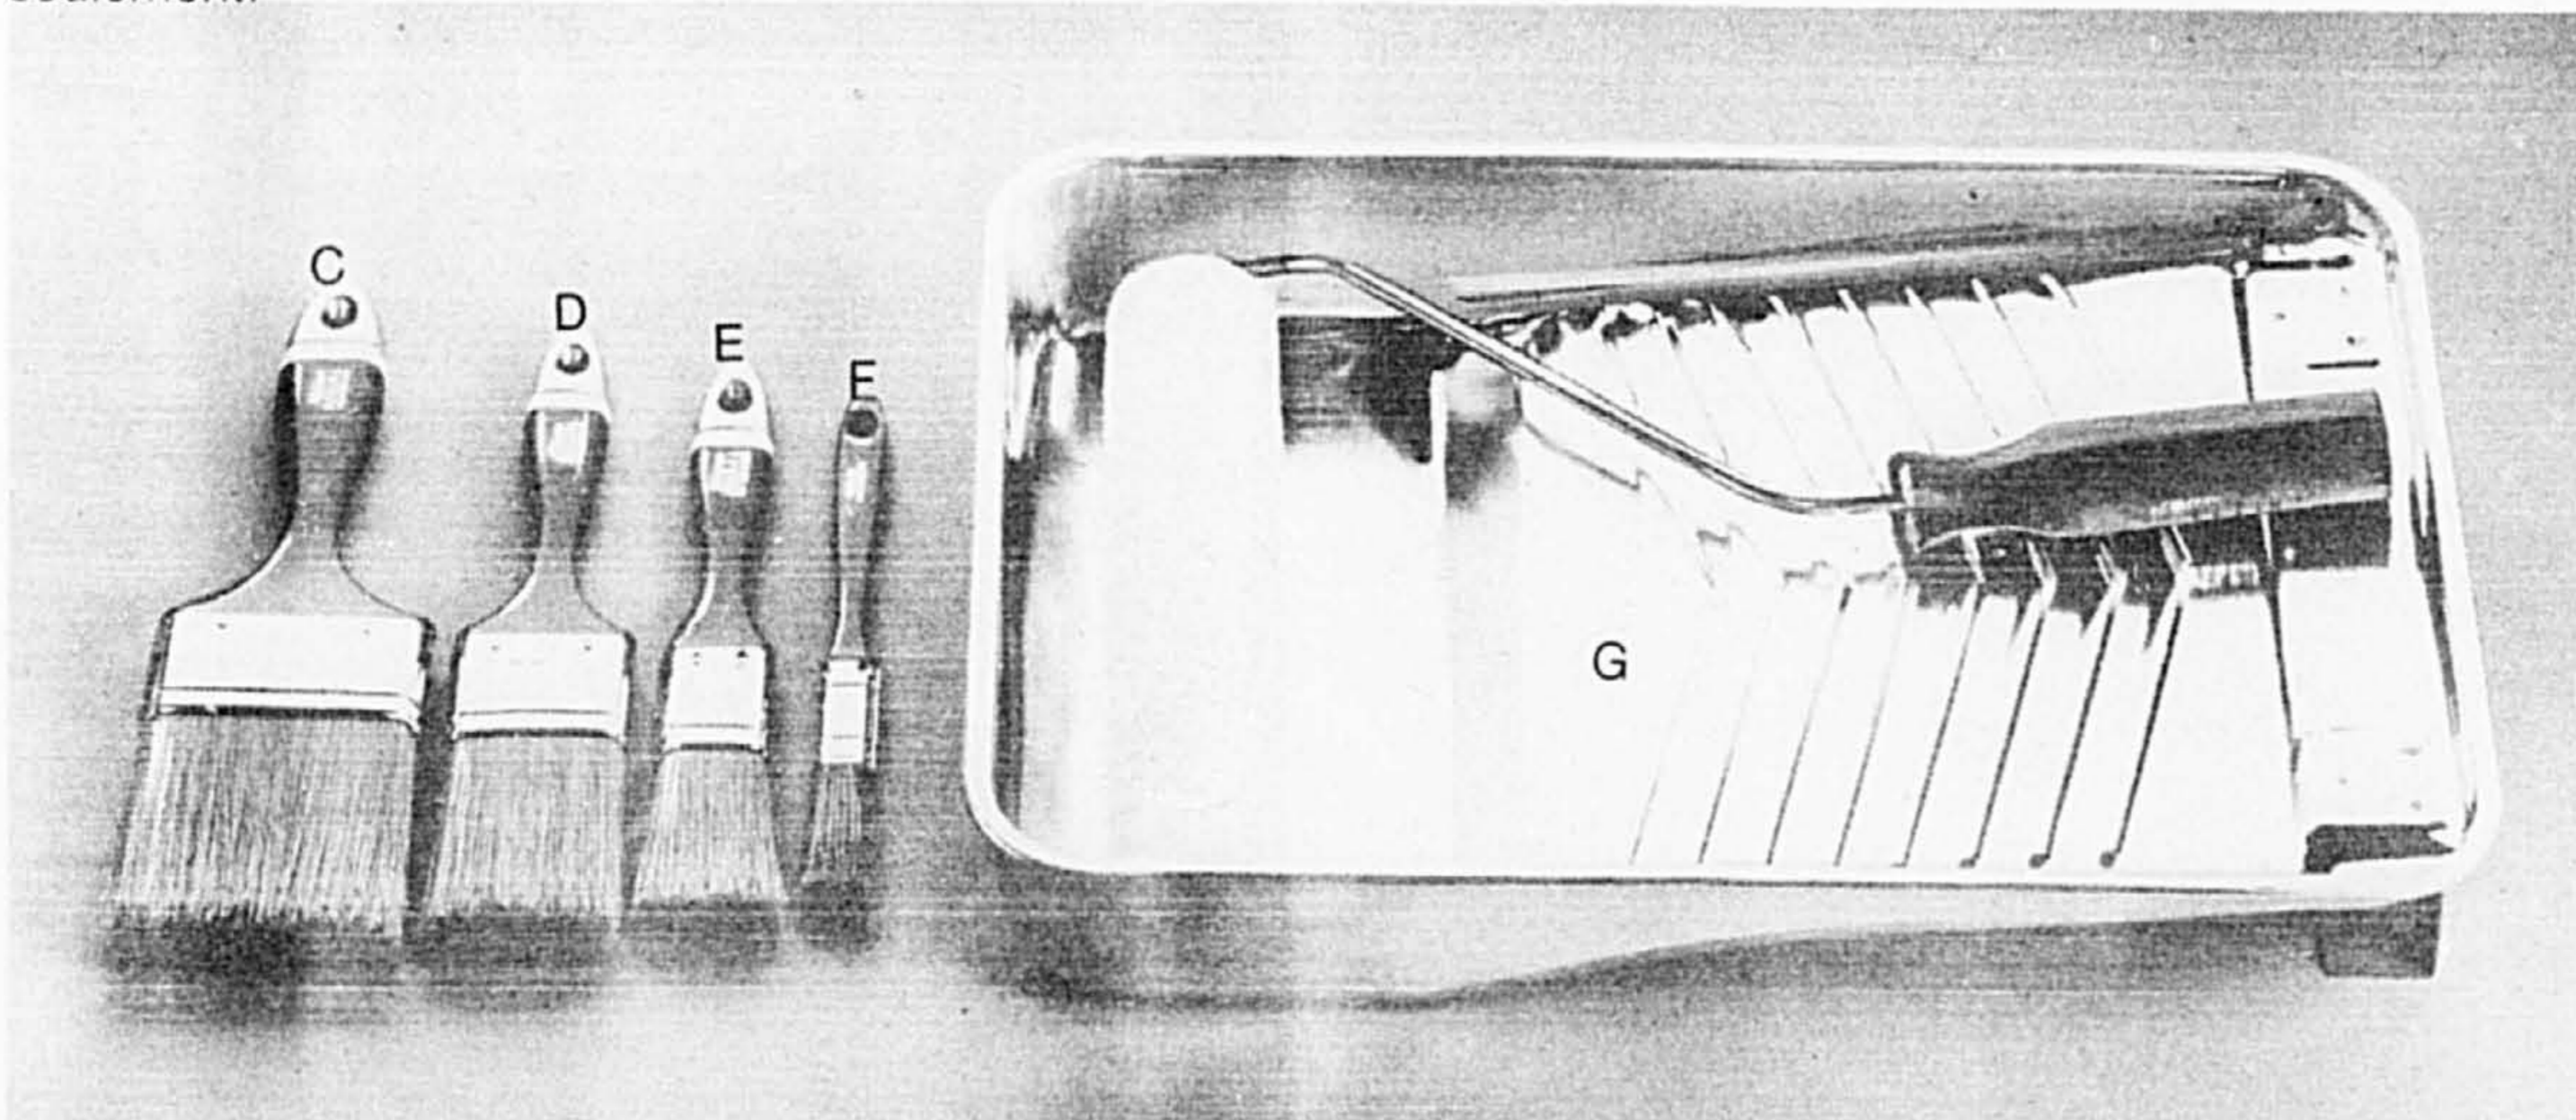

A. Peinture mate au latex pour murs et plafonds de salon, salle à manger et chambre à coucher. Ord. 19.99 **Vente**

13.99 le gal.

Peinture au latex BAYCREST pour murs intérieurs, proposée à bas prix. Choix de blanc, couleurs toutes prêtes et plus de 900 teintes. Sceau "Promotion qualité" et protection "7 propriétés garanties". Gallons seulement.

7 propriétés garanties

À la condition que cette peinture soit utilisée conformément aux directives énoncées sur cette étiquette, la Baie garantit les sept propriétés suivantes:

- Durée de 6 ans
- Lavable
- Nettoyage à l'eau
- Monocouche
- Séchage rapide
- Résistance à la souillure
- Résistance à la décoloration

Si l'une ou l'autre de ces propriétés ne se manifestait pas, la Baie s'engage à donner une quantité équivalente de peinture ou à rembourser le plein montant, sur présentation de la preuve d'achat. Les frais de main-d'oeuvre, les dommages indirects et tortuils sont exclus.

B. Peinture semi-lustre au latex pour murs et plafonds de cuisine, salle de bain et endroits passants. Ord. 24.99 **Vente**

18.99 le gal.

7 propriétés garanties

À la condition que cette peinture soit utilisée conformément aux directives énoncées sur cette étiquette, la Baie garantit les sept propriétés suivantes:

- Durée de 6 ans
- Nettoyage à l'eau
- Monocouche
- Lavable
- Absence de plomb
- Résistance à la décoloration
- Résistance à la souillure

Si l'une ou l'autre de ces propriétés ne se manifestait pas, la Baie s'engage à donner une quantité équivalente de peinture ou à rembourser le plein montant, sur présentation de la preuve d'achat. Les frais de main-d'oeuvre, les dommages indirects et tortuils sont exclus.