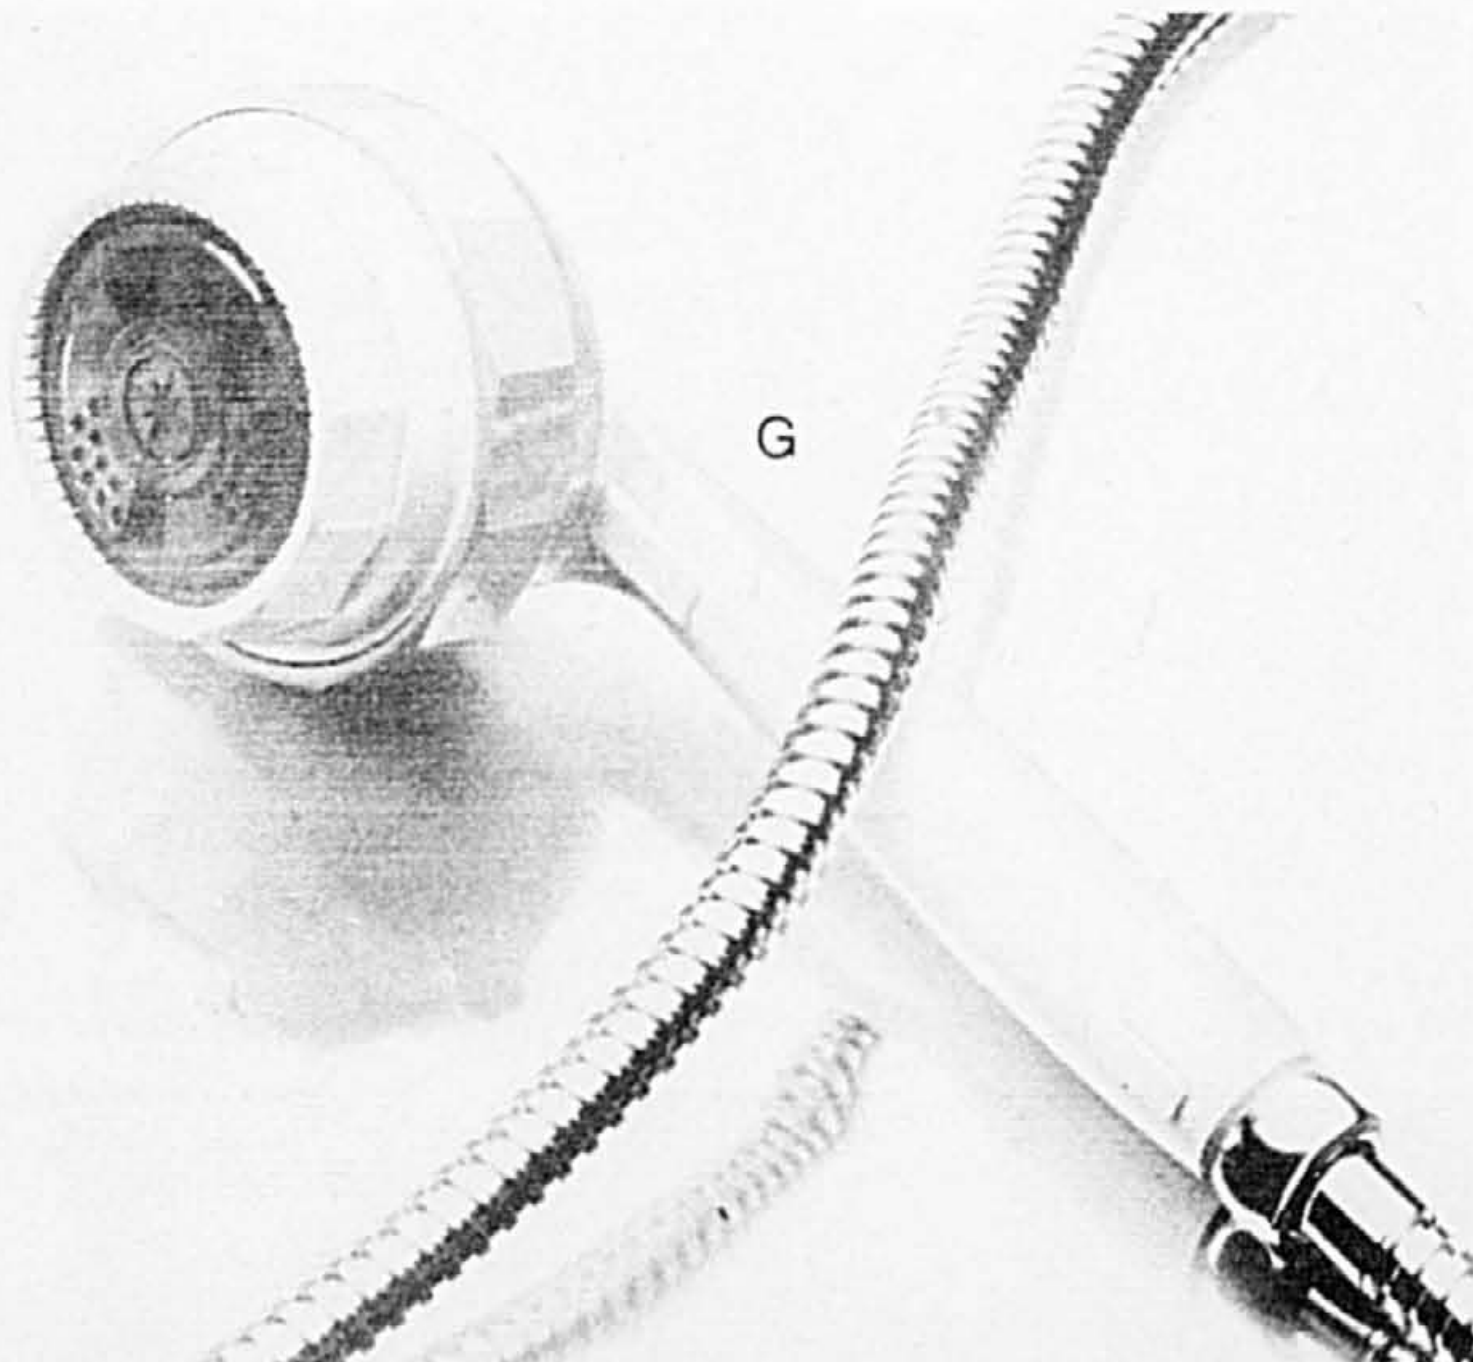

G

F. Rasoir à recharger LOZENSTAR pour hommes. Vendu avec étui, miroir et brosse pour le nettoyage. Ord. 24.99

Vente

21.99 ch.

G. Douche manuelle "WATERPIK" de LIFESTYLER. Peut être fixée en permanence sur son support ou utilisée manuellement. Tuyau chromé et jet à intensité variable. Garantie de 1 an. Approbation RRFC.