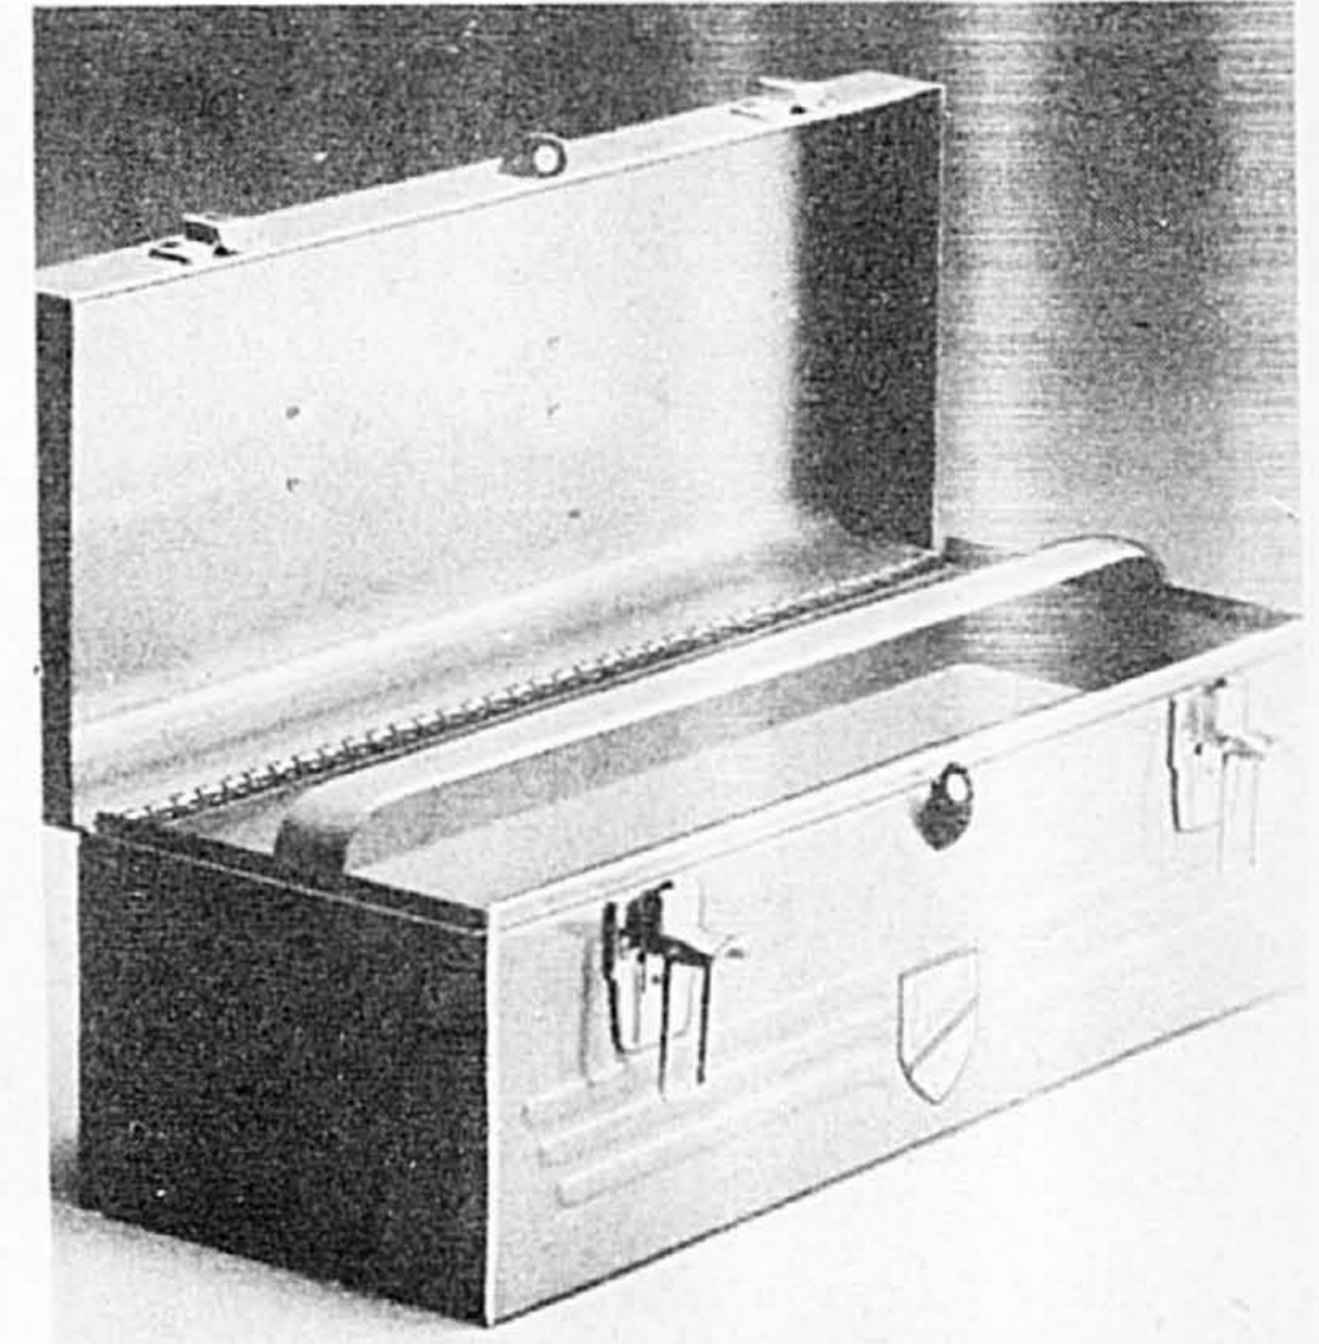

F. Coffret à outils BEACH INDUSTRIES. En acier robuste. Pratique casier amovible. Env. 19" sur 7" sur 7" (48 sur 18 sur 18 cm). Ord. 14.99 **Vente 11.99 ch.**