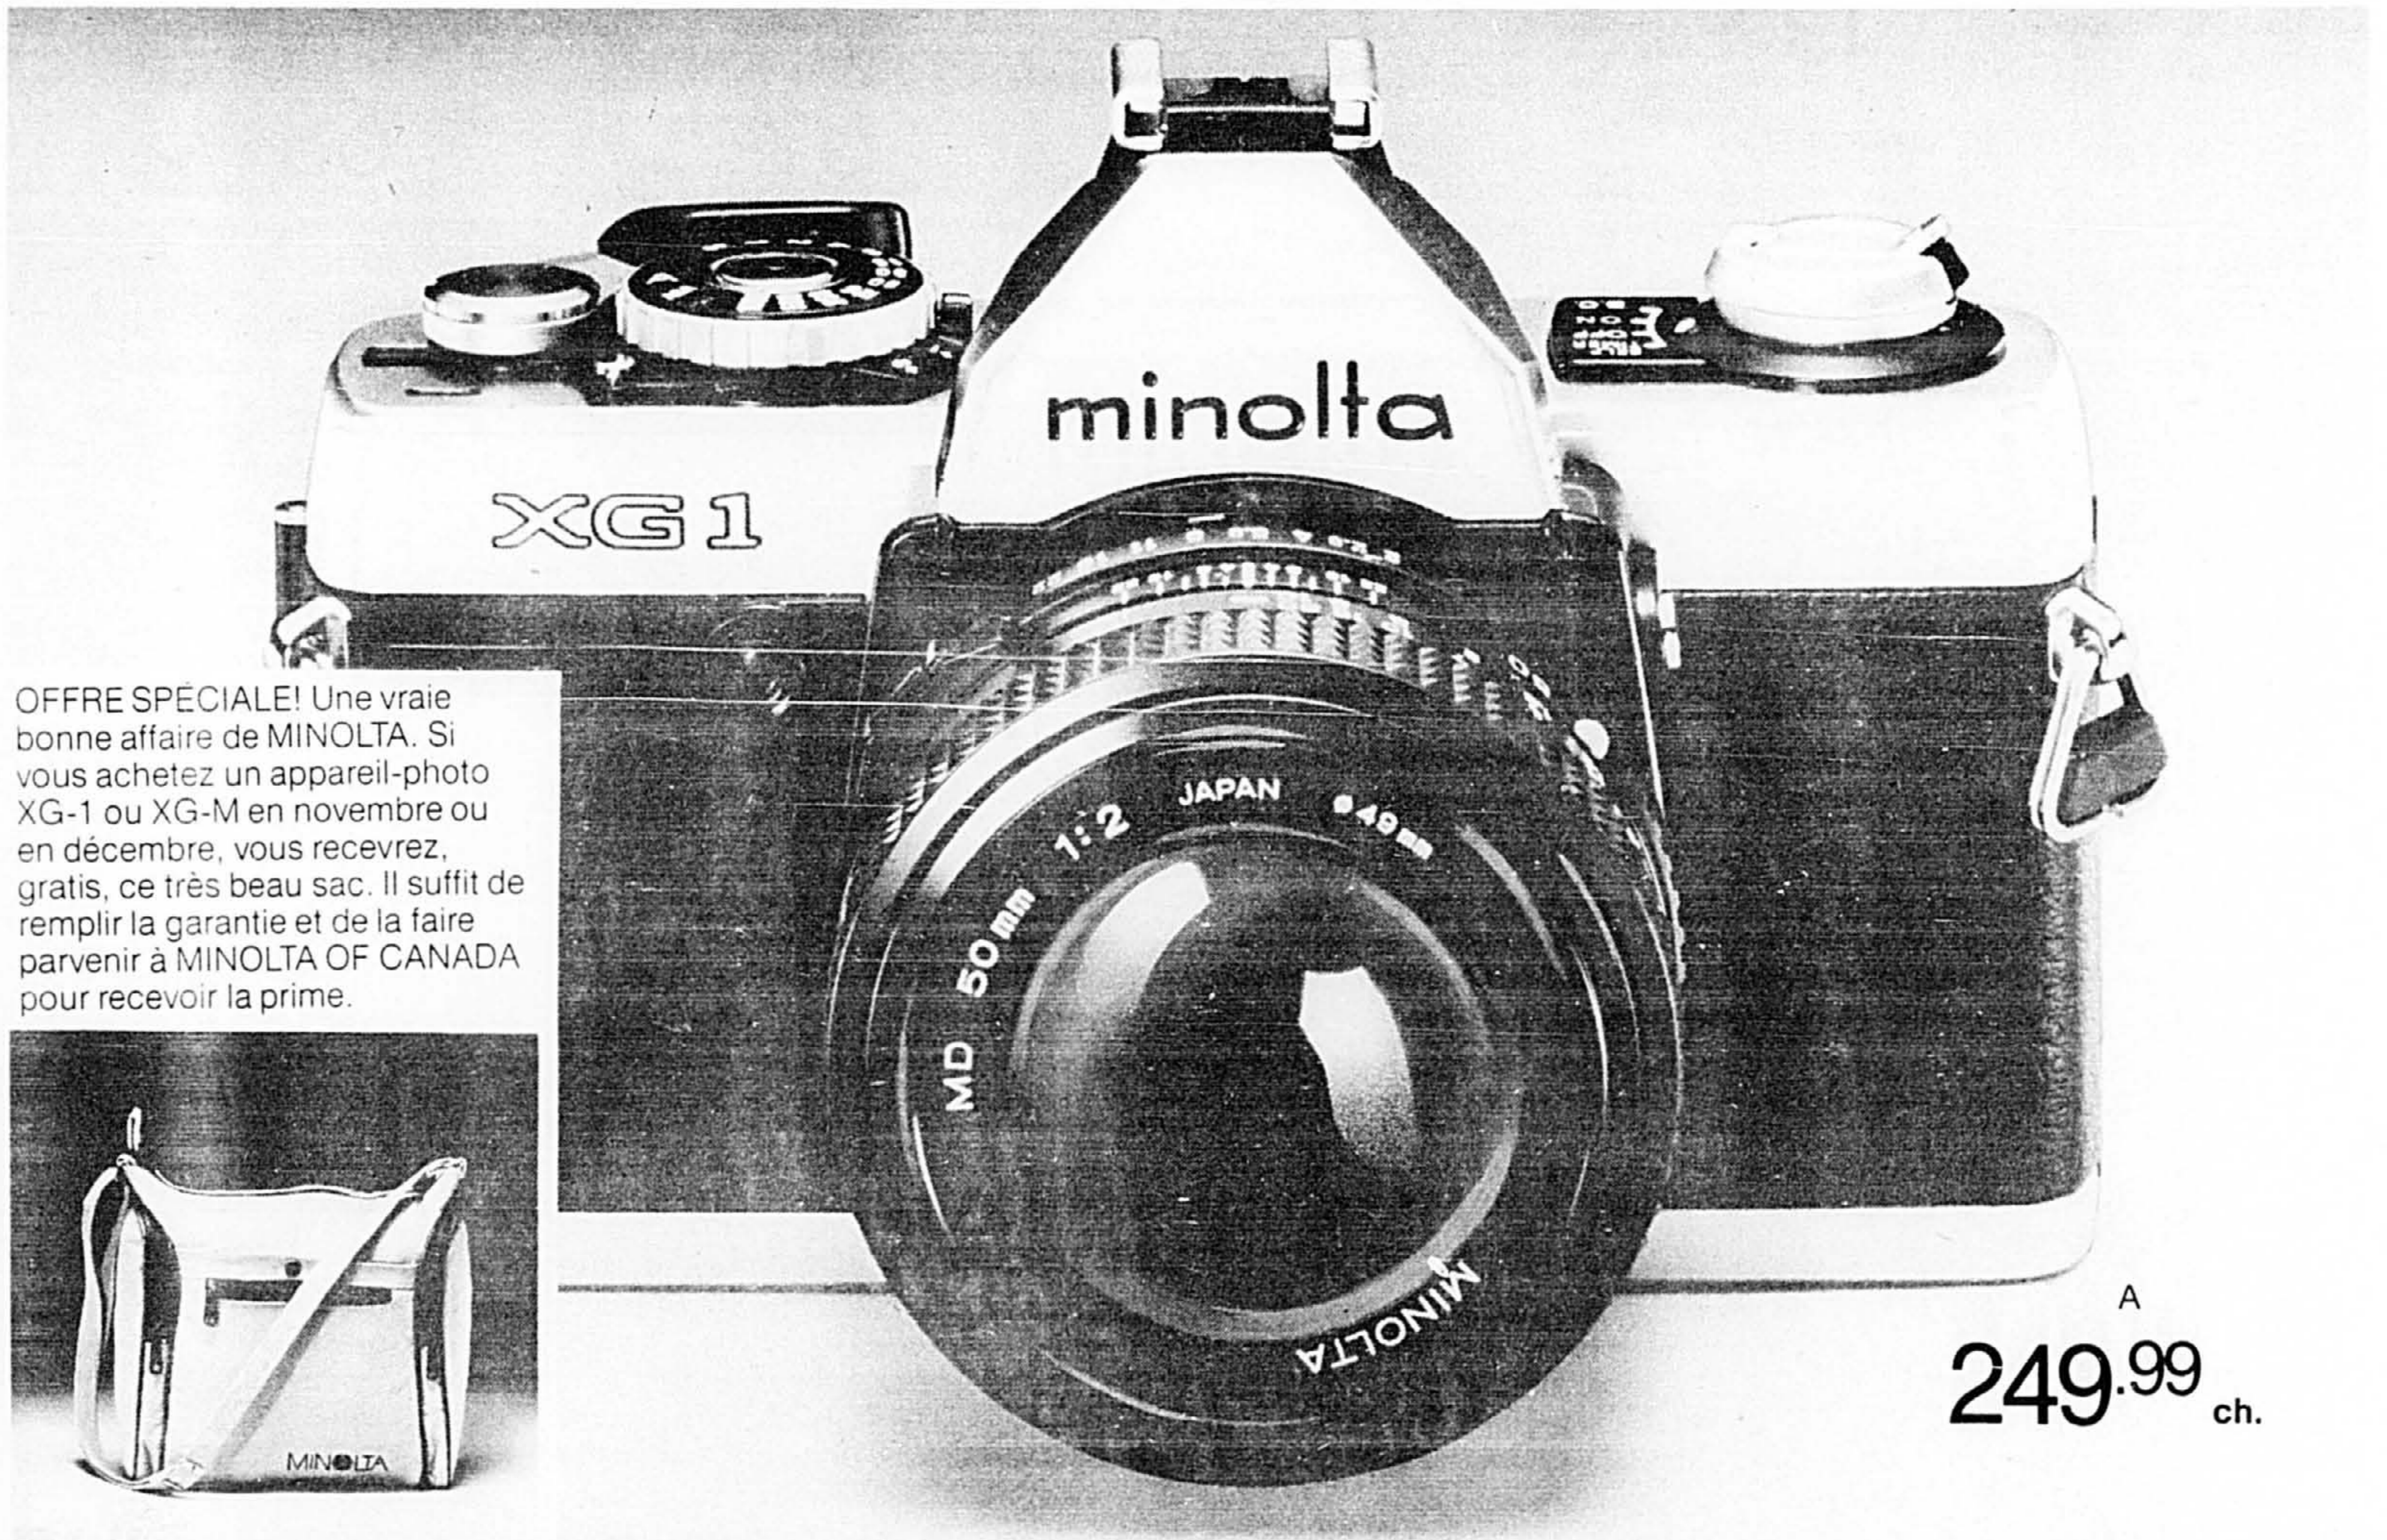

NOTRE AVANTAGE

OFFRE SPÉCIALE! Une vraie bonne affaire de MINOLTA. Si vous achetez un appareil-photo XG-1 ou XG-M en novembre ou en décembre, vous recevrez, gratis, ce très beau sac. Il suffit de remplir la garantie et de la faire parvenir à MINOLTA OF CANADA pour recevoir la prime.