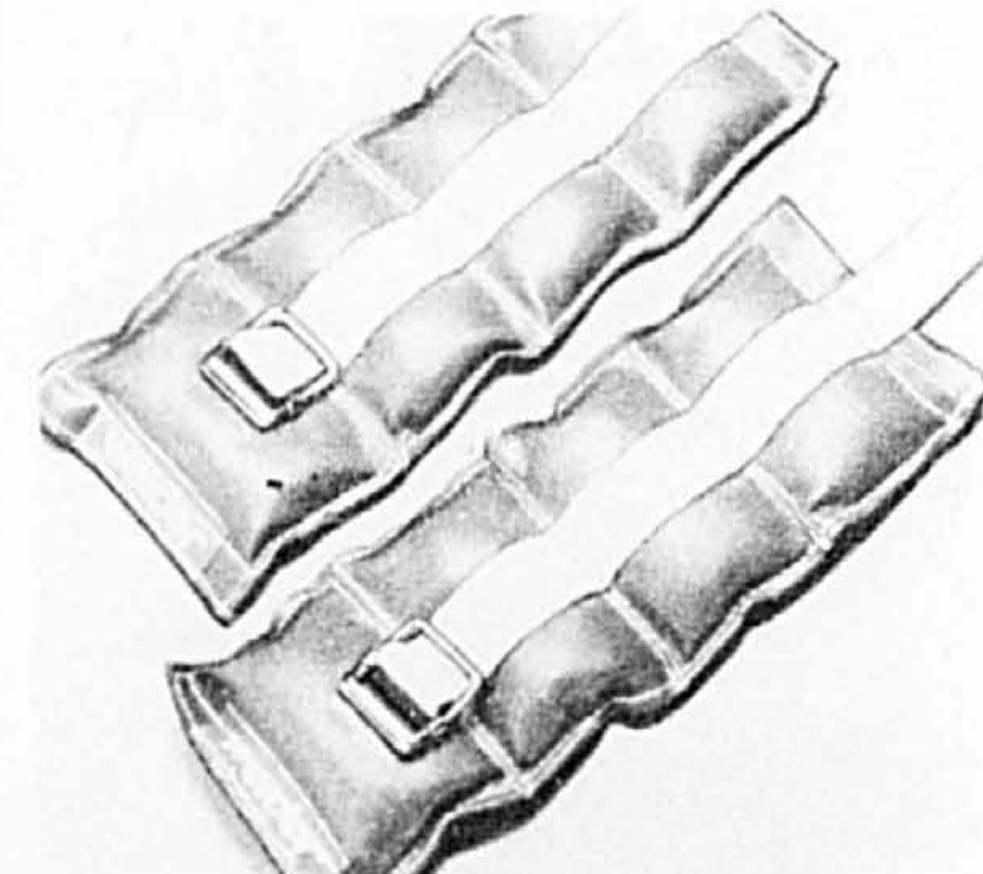

39.98 l'ens.

G. Planche abdominale en acier, rembourrée de mousse.
Ord. 39.98 **Vente**

33.99 ch.

H. Exerciseurs WEIDER pour poignets ou chevilles. 2 poids de 1.3 kg.
Ord. 14.98 **Vente**

11.99 l'ens.

A

A. Corde à sauter
BERNARD YOUNG, de
9' (2.75 cm). Ord. 2.29
Vente