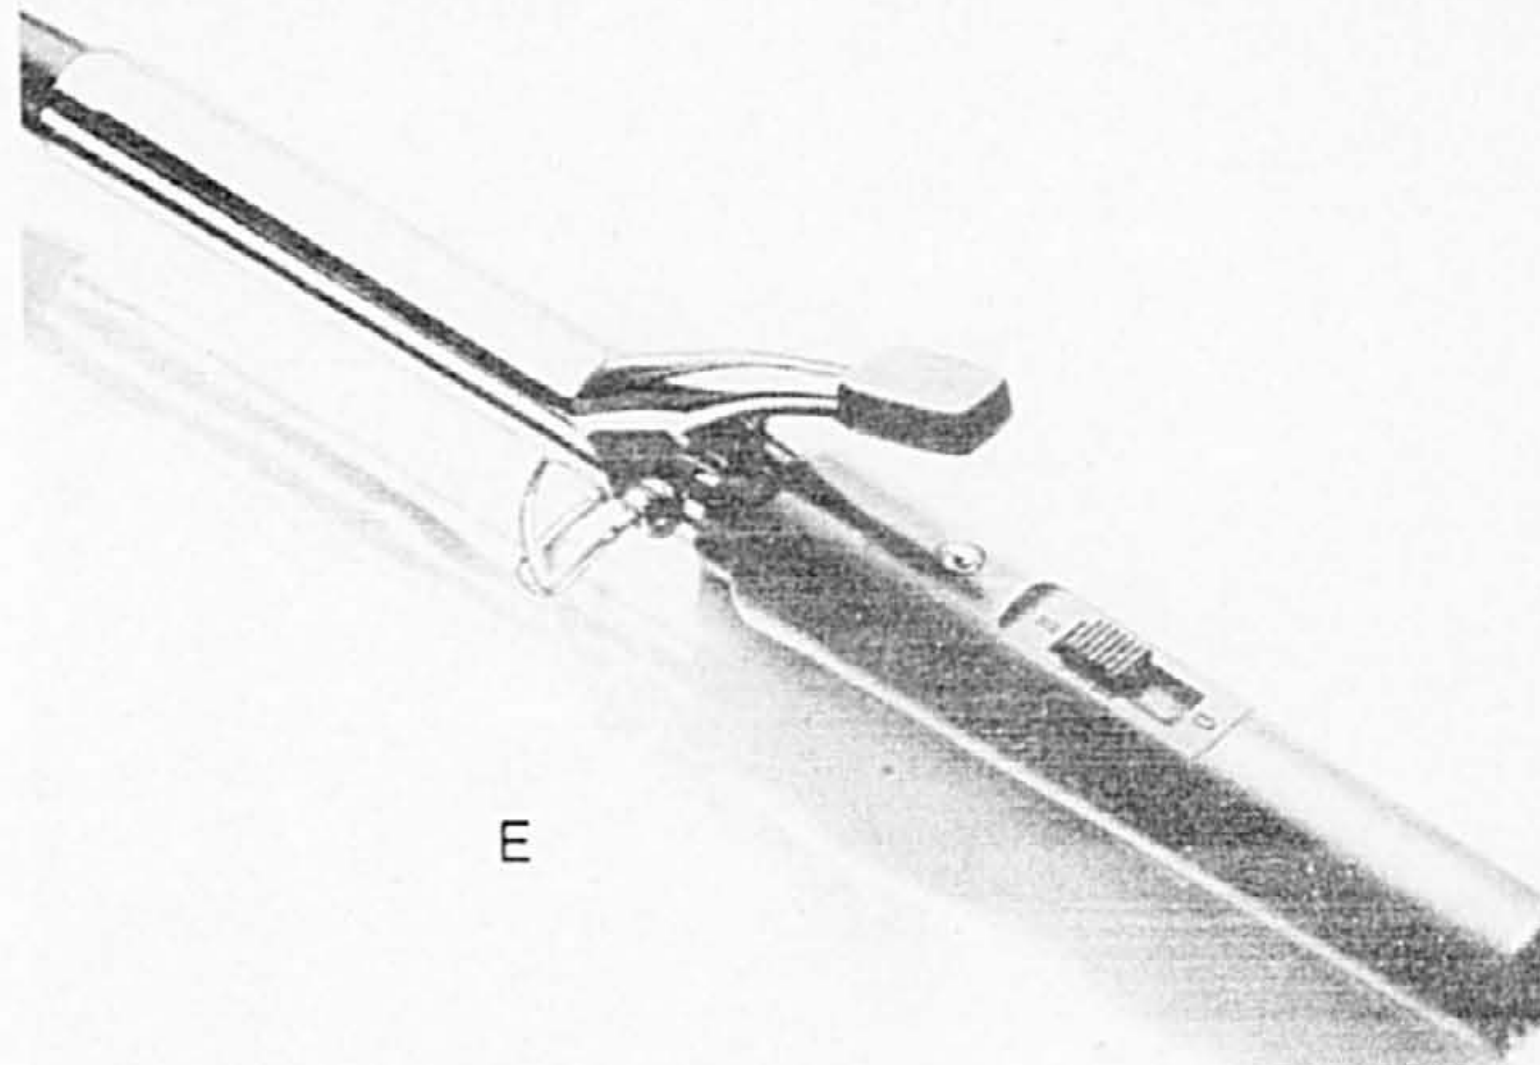

E

D. Sèche-cheveux pliant "Pro 1200" SOLARAY. Parfait pour les voyages. 2 vitesses et 2 températures. Ord. 14.99.

Seulement

12.99 ch.

E. Fer à coiffer "Princess" CHARLESCRAFT.

Commutateur, témoin et bout ne chauffant pas.

Ord. 10.99.

Seulement

9.99 ch.