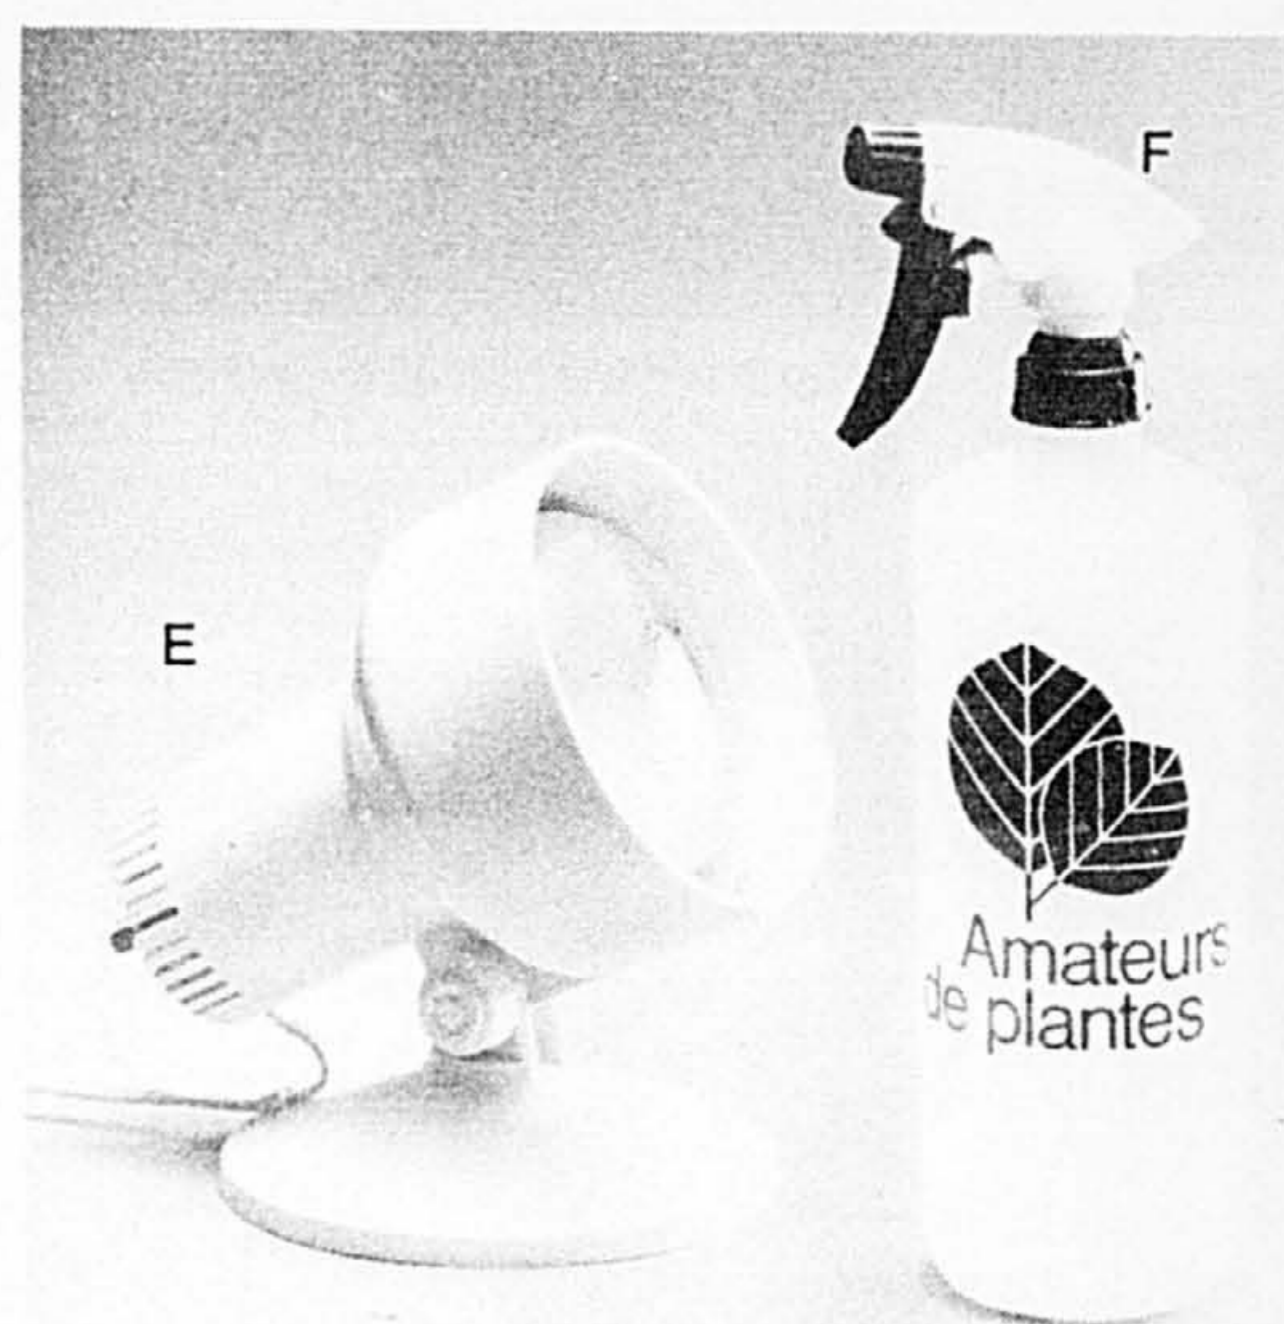

Seulement 14.99 ch.

C. Mallette porte-cassettes PROTURN. Intérieur coussiné pouvant contenir 24 cassettes. Env. 14 3/4" sur 8" (37 sur 20 cm).

Seulement 16.99 ch.

D. Adaptateur MONA vous permettant de faire tourner vos cassettes sur votre lecteur de ruban à 8 pistes à la maison ou dans l'auto. Rebobinage et arrêt automatique. Ord. 59.98

Vente

49.99 ch.

B. Jardinières rondes en métal, mesurant 9" (23 cm) de diamètre sur 33" (84 cm) de hauteur. Choix de jolis modèles à finition laiton ou chrome.

Ord. 14.99 **Vente 11.99 ch.**

E

F

G

E. Éclairage "Gro & Sho" C.G.E. pour plantes d'intérieur. Projecteur réglable, ampoule de 75 watts et livre de jardinage. Ord. 24.99 **Vente 19.99 ch.**