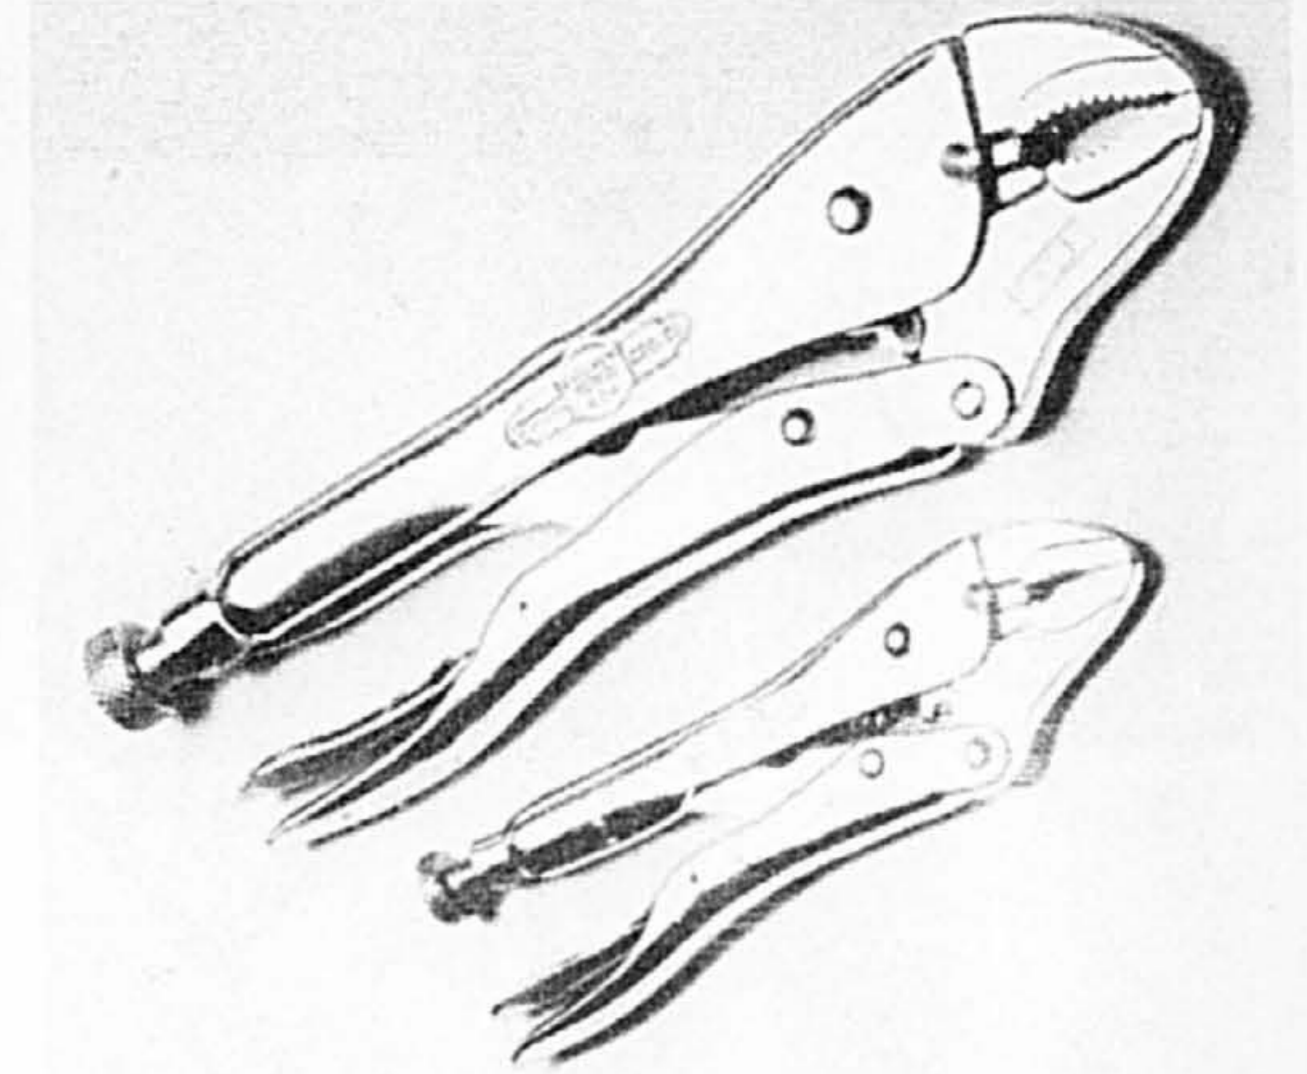

C. Jeu de 2 pinces-étau de 10" (25 cm) et de 5" (13 cm) pouvant se bloquer. Mâchoires arrondies et coupe-fil. Ord. 18.49 **Vente 14.99 l'ens.**