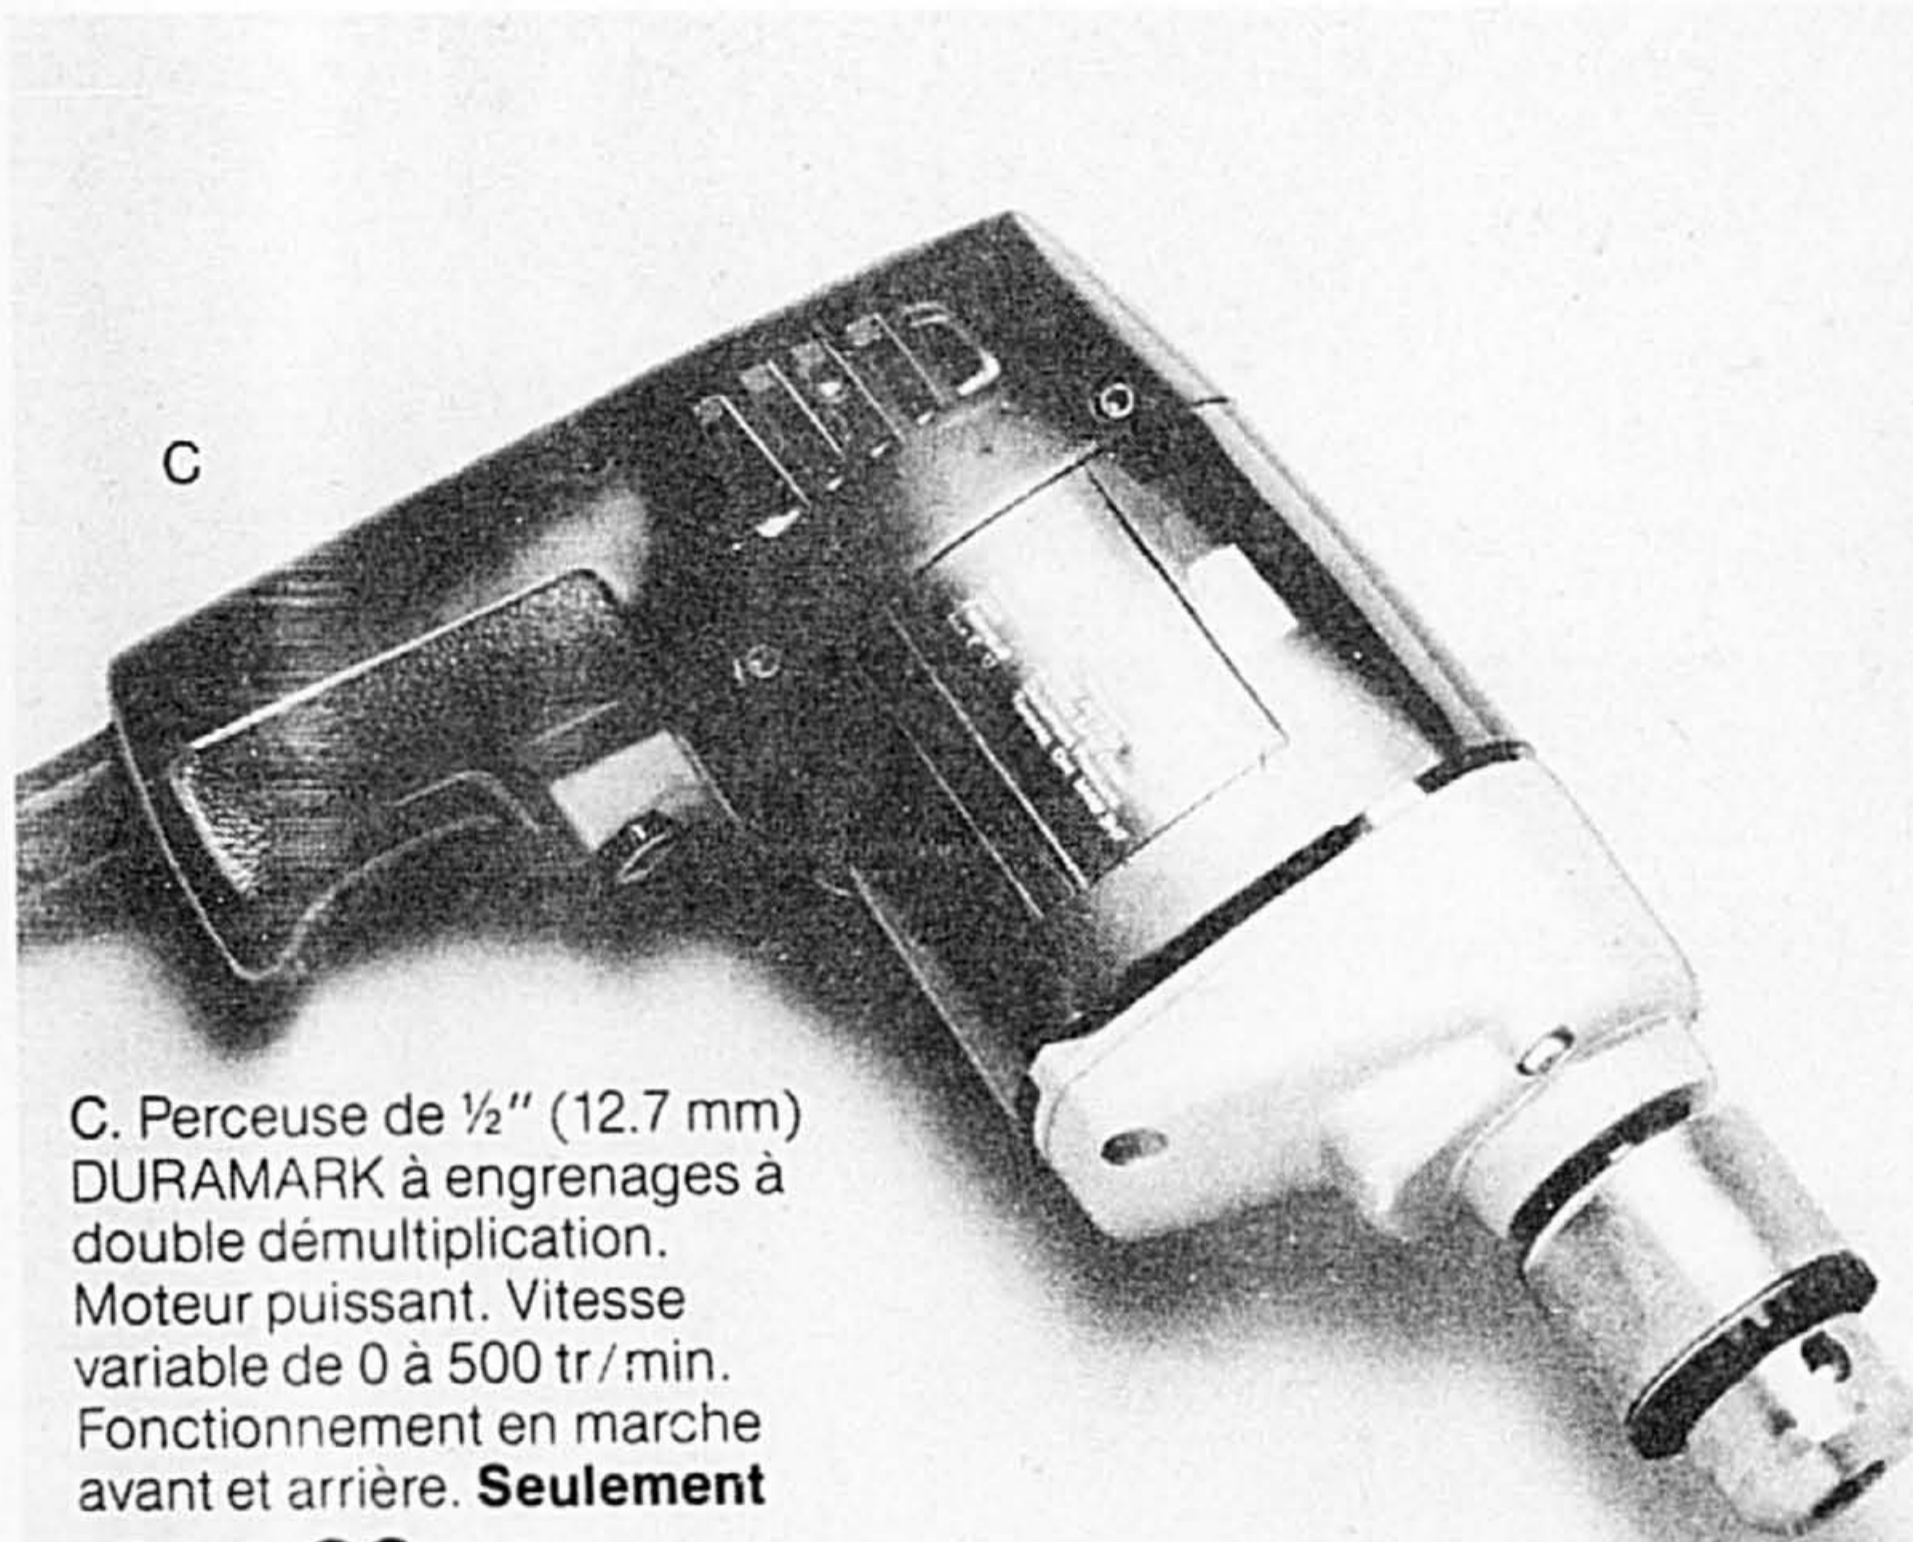

A. La tronçonneuse à essence de 16" (40 cm) DURAMARK possède les mêmes caractéristiques que le modèle B, sauf que le moteur mesure 1.9 po cu. (44 cc). Frein de sécurité et poignée caoutchoutée antivibrations.

Seulement
219.99 ch.

C. Perceuse de 1/2" (12.7 mm) DURAMARK à engrenages à double démultiplication. Moteur puissant. Vitesse variable de 0 à 500 tr/min. Fonctionnement en marche avant et arrière. **Seulement**

64.99 ch.

B. Tronçonneuse à essence de 14" (35 cm) DURAMARK. Moteur de 1.6 po cu. (26 cc), guide-chaîne et dispositif antivibrations. Fonctionnement par gâchettes jumelées et grands réservoirs à huile et à essence. **Seulement**

159.99 ch.