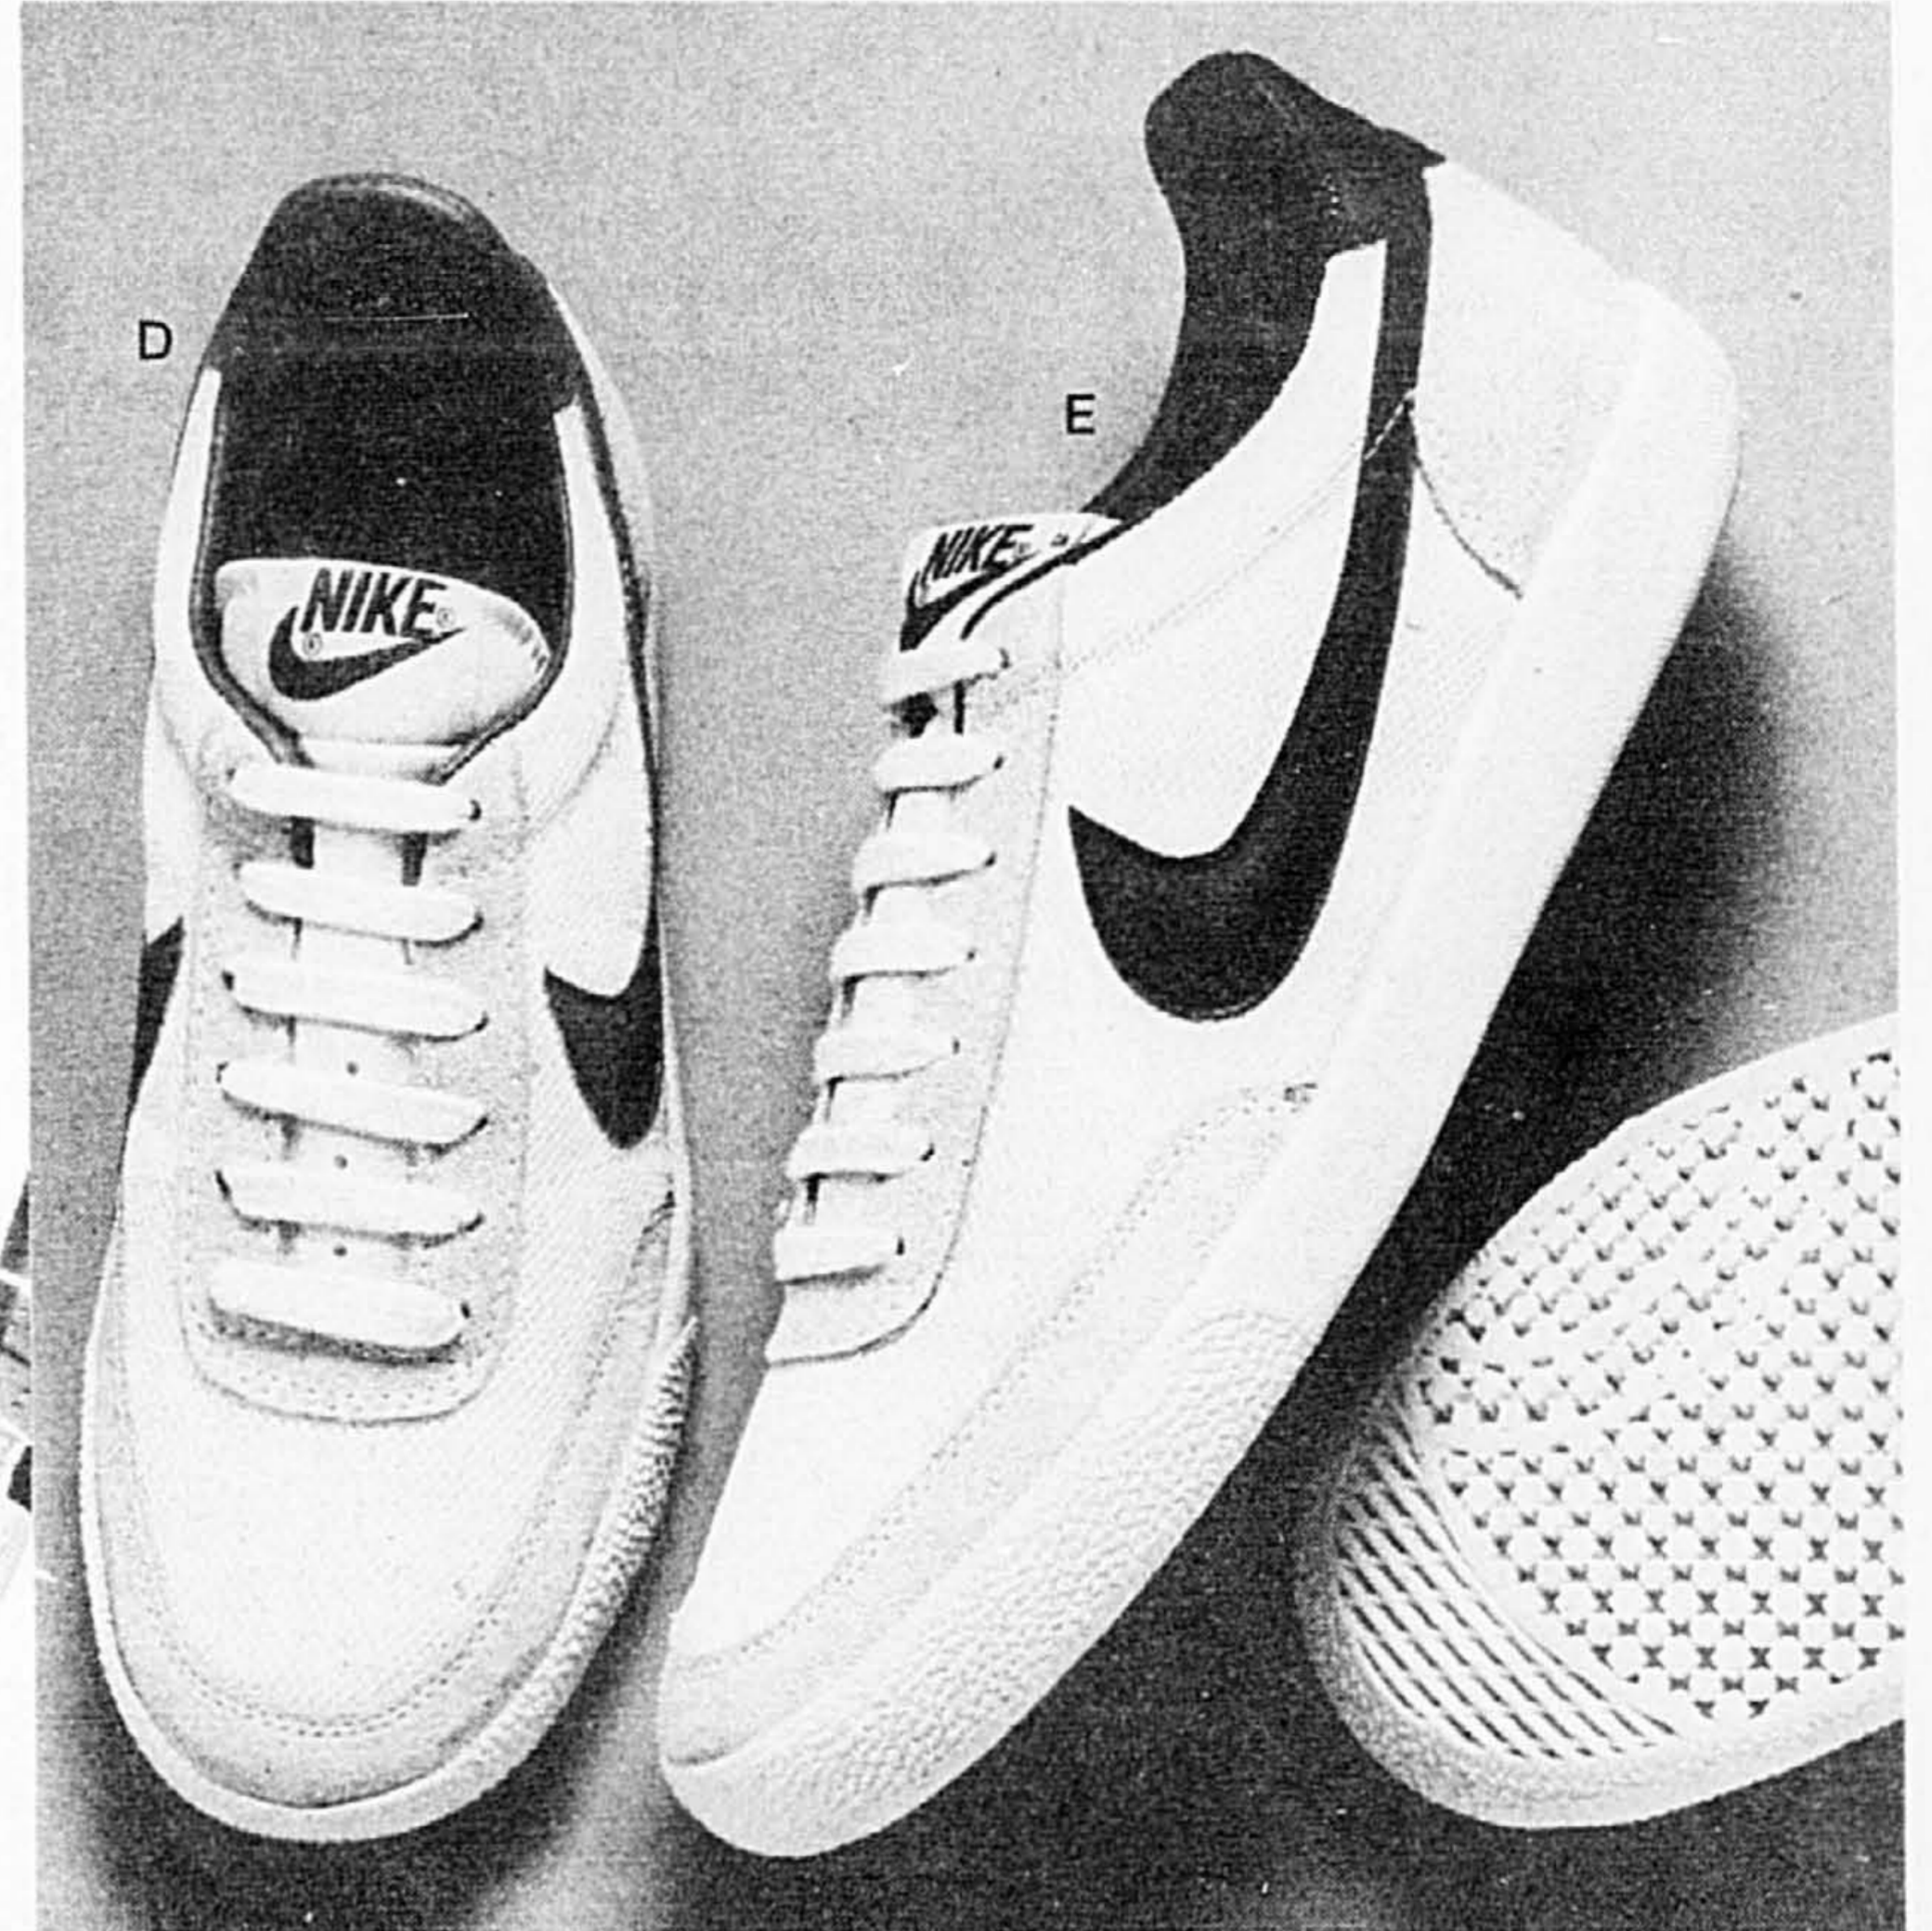

la **3**aie

D. Chaussures de sport NIKE pour dames. Pointures et demi-pointures 6 à 9. Blanc avec garnitures bleu pâle. Ord. 39.98 **Vente 35.99 la paire**

E. Chaussures de sport NIKE pour hommes. Pointures et demi-pointures 7 à 11. Blanc avec garnitures marine. Ord. 39.98 **Vente 35.99 la paire**

F. Chaussures de tennis "Stan Smith" ADIDAS. Empeigne de cuir. Pointures et demi-pointures 7 à 11. Blanc seulement. Ord. 41.98 **Vente 36.99 la paire**

G. Chaussures de tennis "Lady Smith" ADIDAS. Empeigne de cuir. Pointures et demi-pointures 6 à 9. Blanc seulement. Ord. 41.98 **Vente 36.99 la paire**