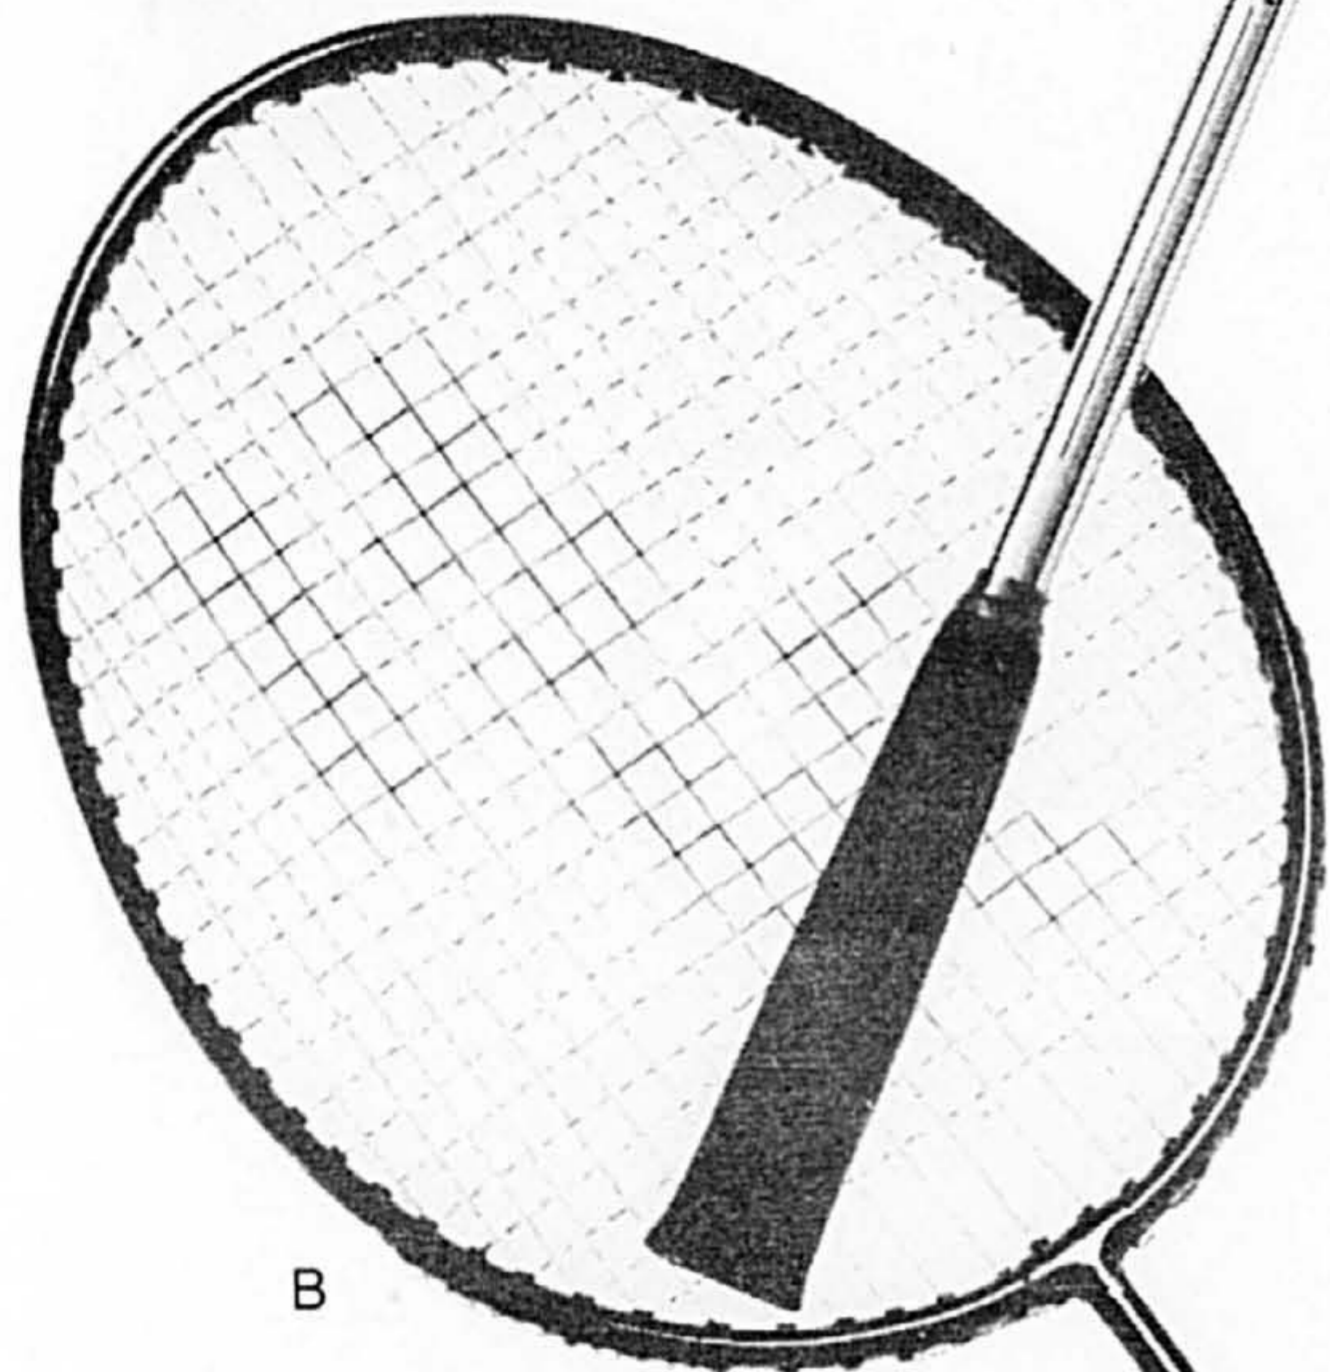

B. Raquette de badminton "Canadian" BLACK KNIGHT pour débutants. En métal noir. Ord. 15.98 **Vente**

12.99 ch.