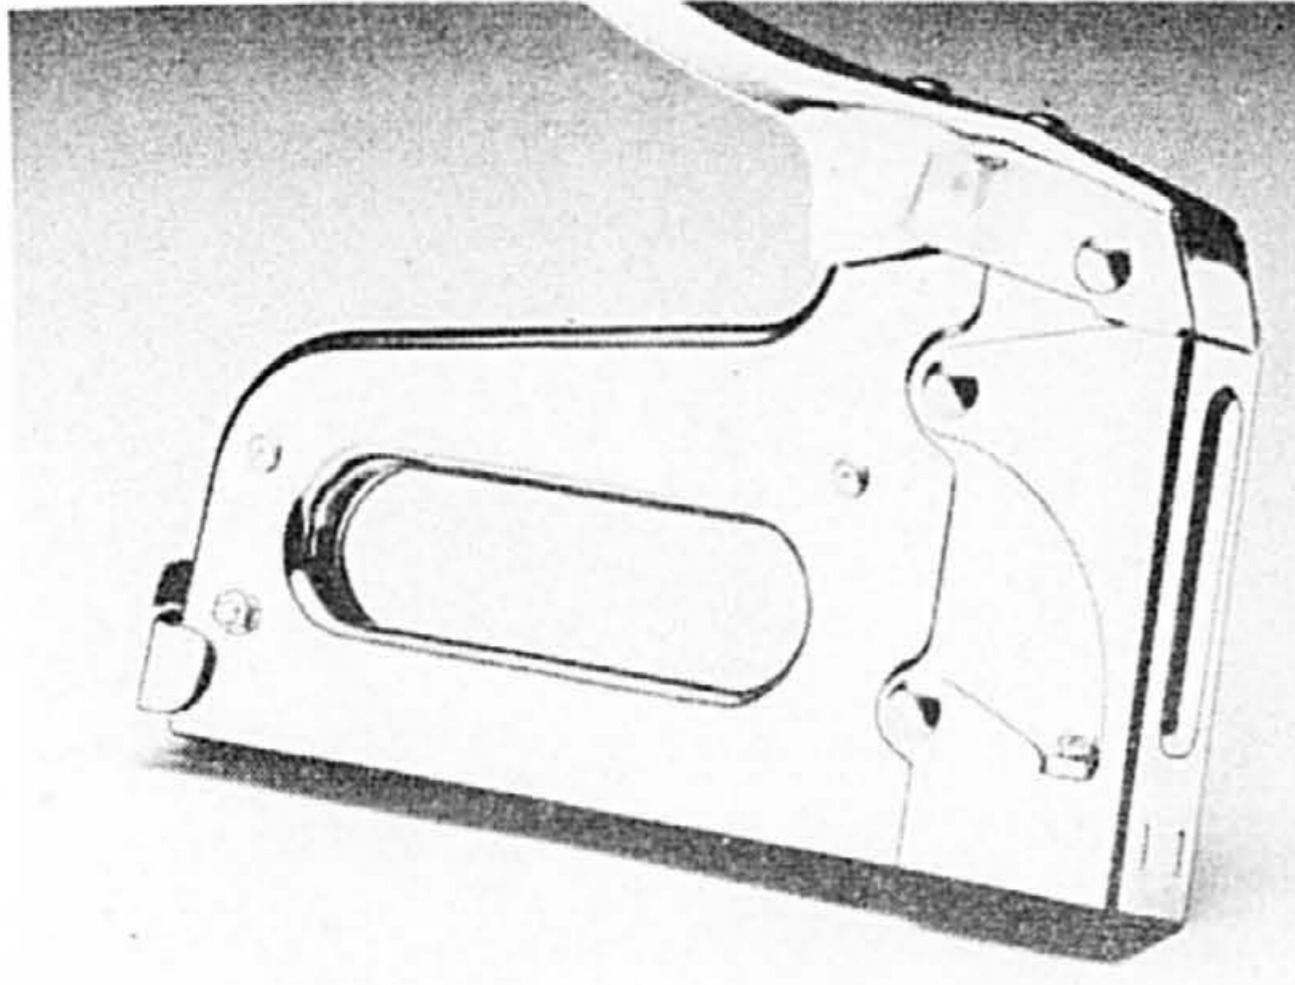

A. Agrafeuse T-50 ARROW pour gros travaux. Fabrication acier à finition chromée. Permet d'utiliser des agrafes T-50 ARROW de 1/4" à 9/16". Ord. 24.99 **Vente 21.99 ch.**