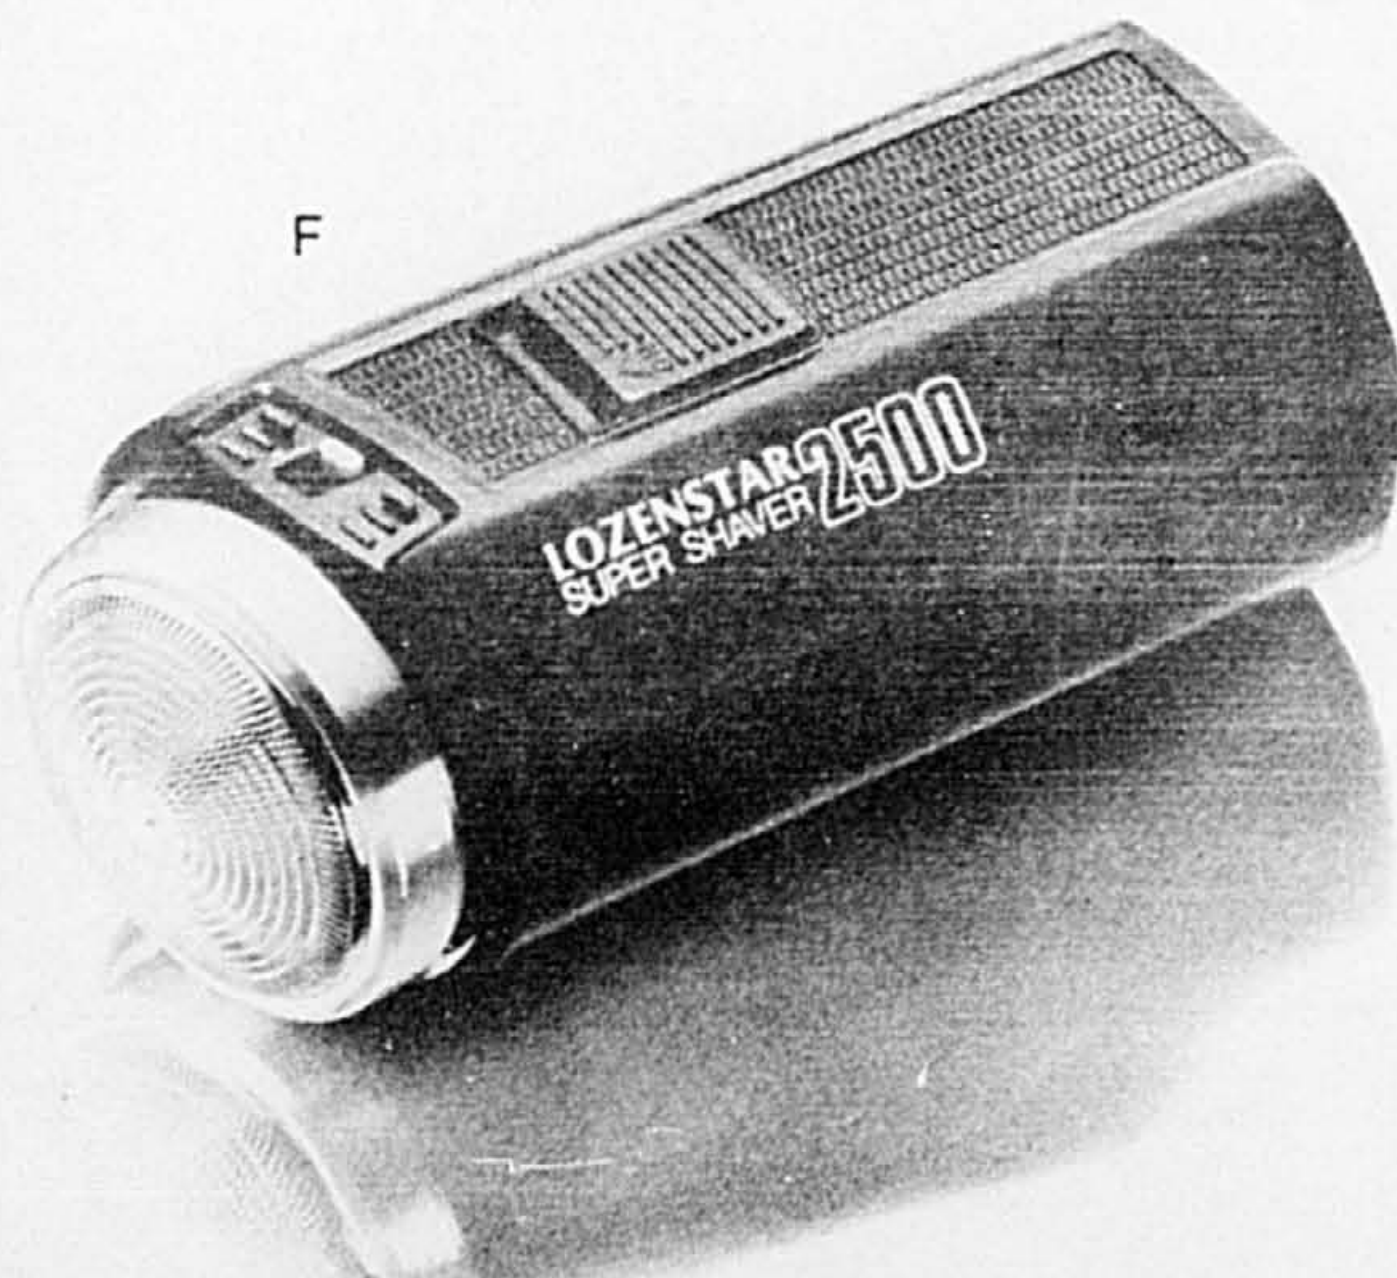

NOIR+VANTA

Blouses grand chic à bas prix épatant. **21.99 ch.**

A. Blouse ELITE en satin de polyester. Col pierrot, plis souples devant et noeud. Tailles 10 à 18. Crème, rose ou gris argent.

B. Blouse ELITE en crêpe georgette de polyester. Boutons recouverts et garnitures crochetées. Tailles 8 à 16. Noir ou mauve (dans tous les magasins); pêche (au centre-ville Montréal, à Québec et dans certaines succursales seulement.)

C. Blouse en polyester "Silkana" LADY MANHATTAN. Noeud devant et manches longues. Tailles 8 à 18. Blanc, jute ou chianti.

21.99 ch.

Coordonnés pour dames

la Saie

D

E

D. Sèche-cheveux pliant "Pro 1200" SOLARAY. Parfait pour les voyages. 2 vitesses et 2 températures. Ord. 14.99.

Seulement

12.99 ch.

E. Fer à coiffer "Princess" CHARLESCRAFT.

Commutateur, témoin et bout ne chauffant pas.

Ord. 10.99.

Seulement

9.99 ch.

F

G

F. Rasoir à recharger LOZENSTAR pour hommes. Vendu avec étui, miroir et brosse pour le nettoyage. Ord. 24.99

Vente

21.99 ch.

G. Douche manuelle "WATERPIK" de LIFESTYLER. Peut être fixée en permanence sur son support ou utilisée manuellement. Tuyau chromé et jet à intensité variable. Garantie de 1 an. Approbation RRFC.

Ord. 21.99. Vente

19.99 ch.

Petits appareils Électriques