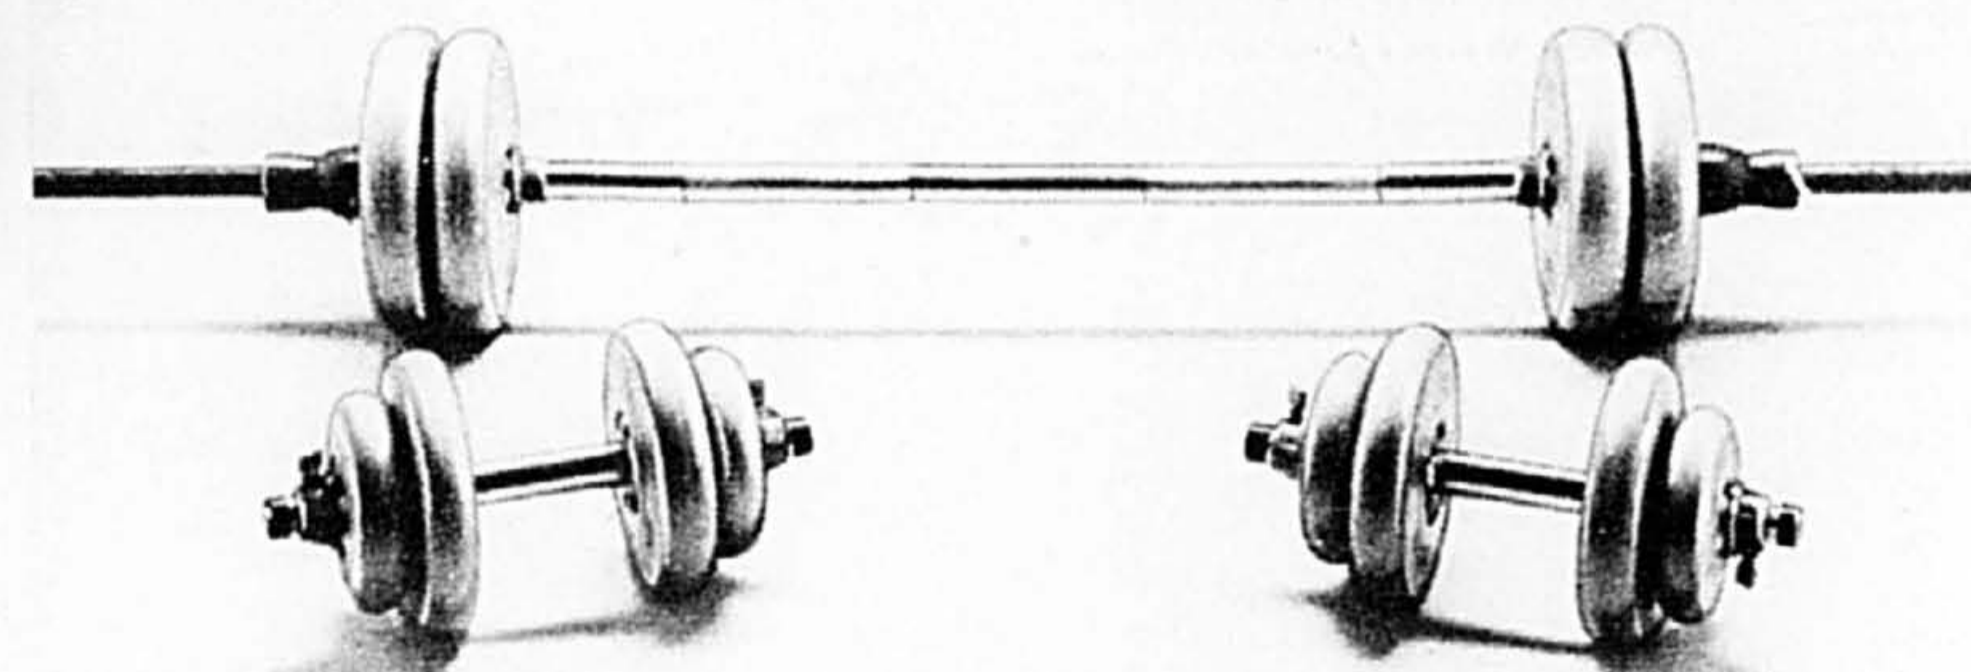

F. Poids et haltères V110 ALPHA. Barres d'acier à manchon chromé et poids recouverts de vinyle. Poids: 50 kg. Vendus avec mode d'emploi et programme

d'entraînement.
Ord. 48.98 **Vente**

39.98 l'ens.