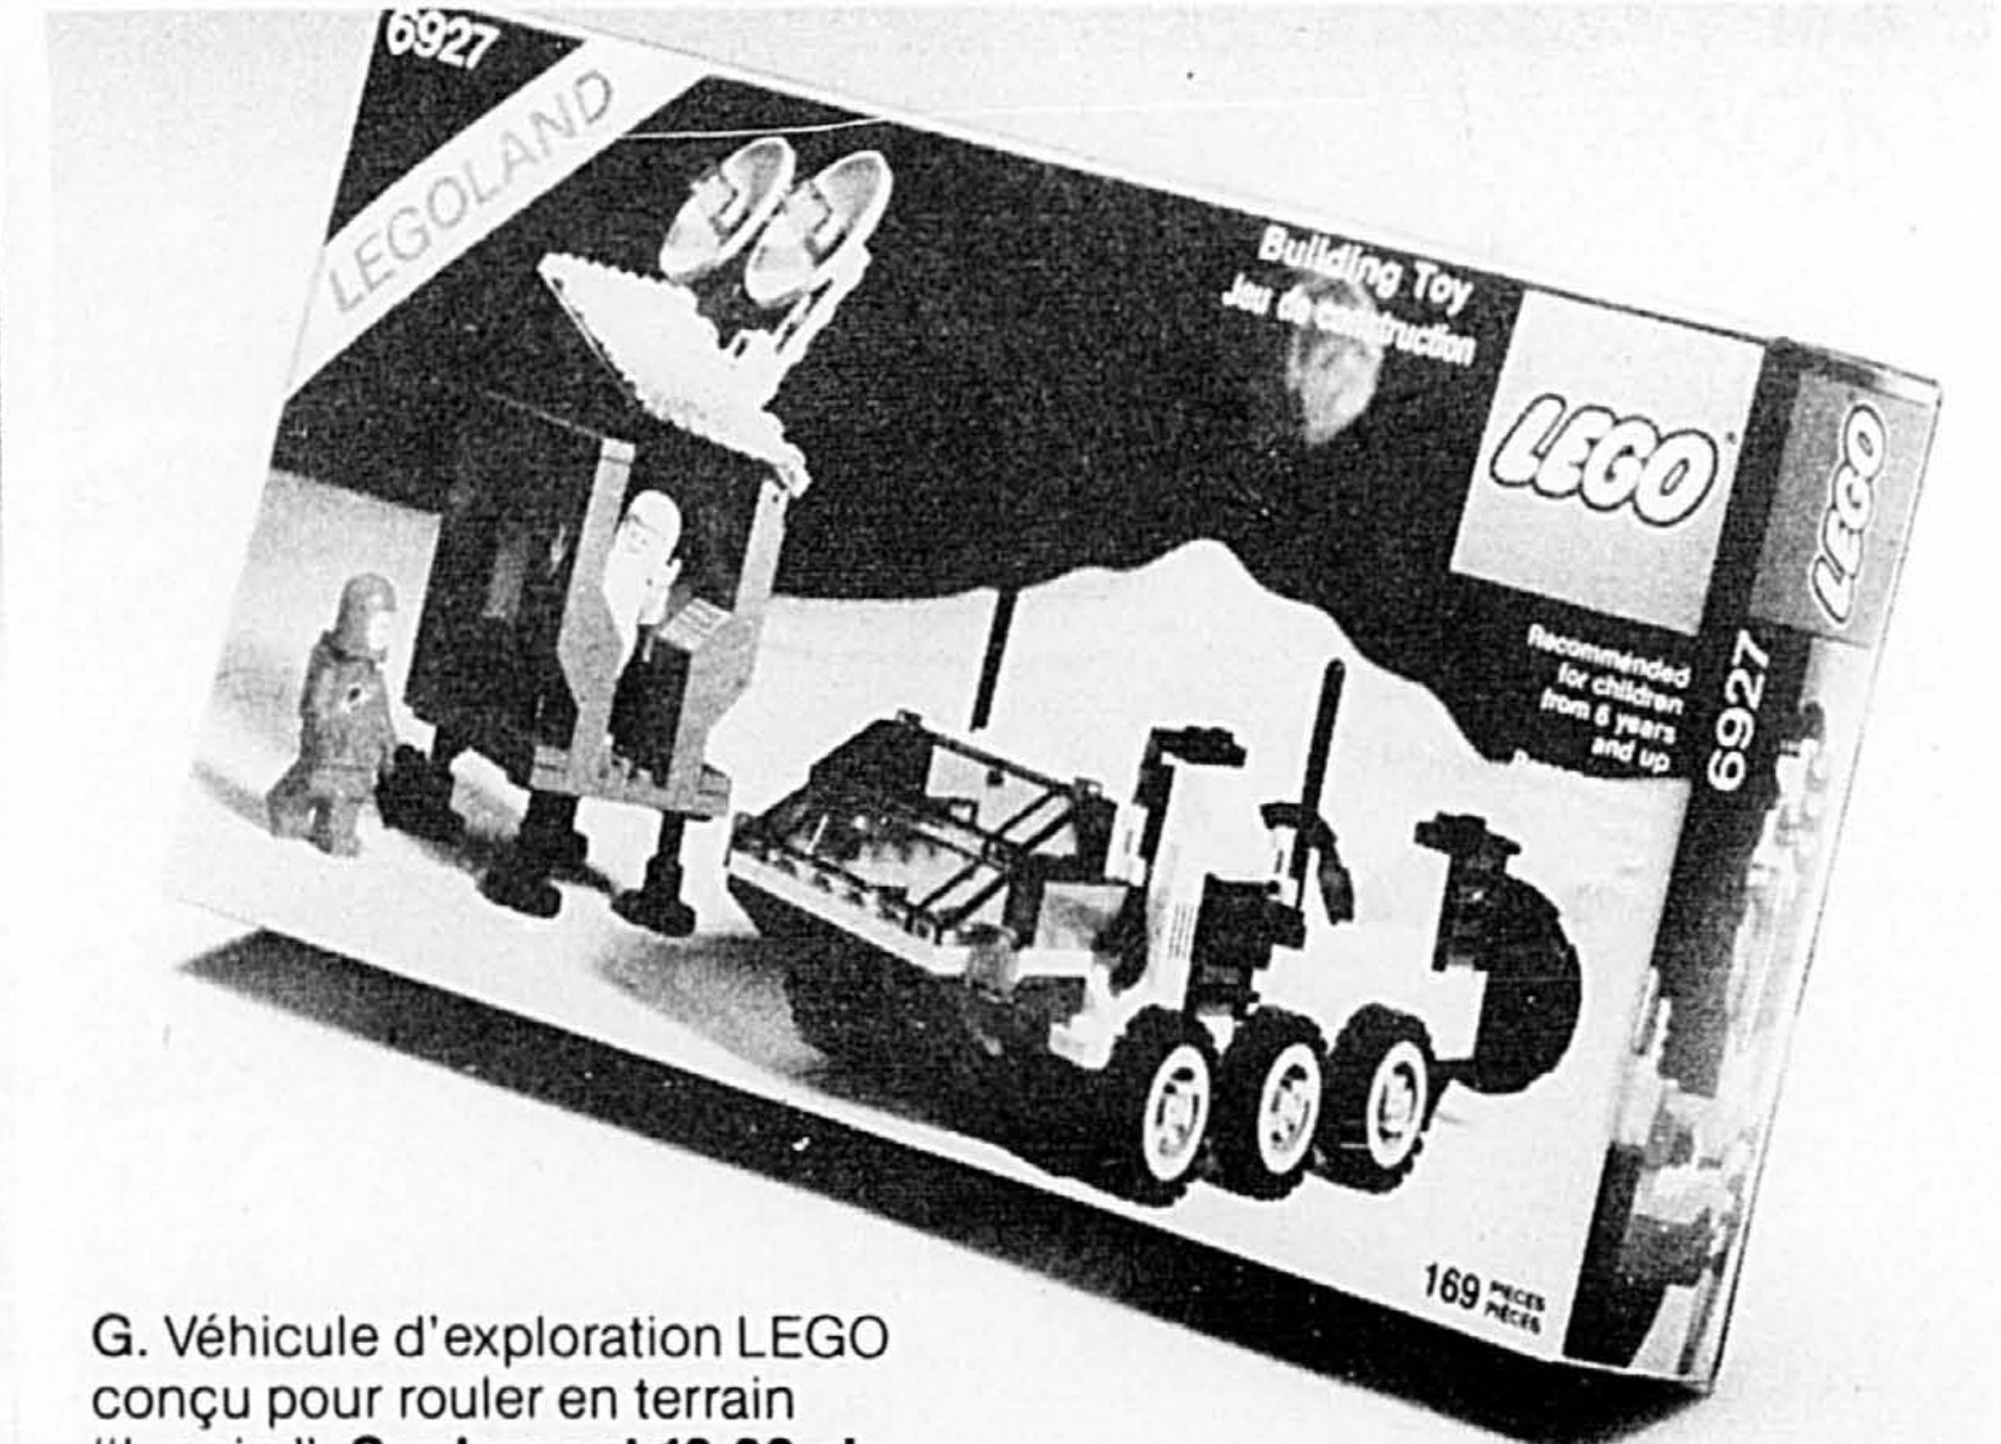

E. Cheval à bascule PRESTON. Env. 40" de hauteur sur 27 1/2" de largeur sur 39" de longueur (101 sur 70 sur 99 cm). Fabrication robuste et sécuritaire en tube de 1". **Seulement 49.99 ch.**

G. Véhicule d'exploration LEGO conçu pour rouler en terrain "lunaire". **Seulement 19.99 ch.**