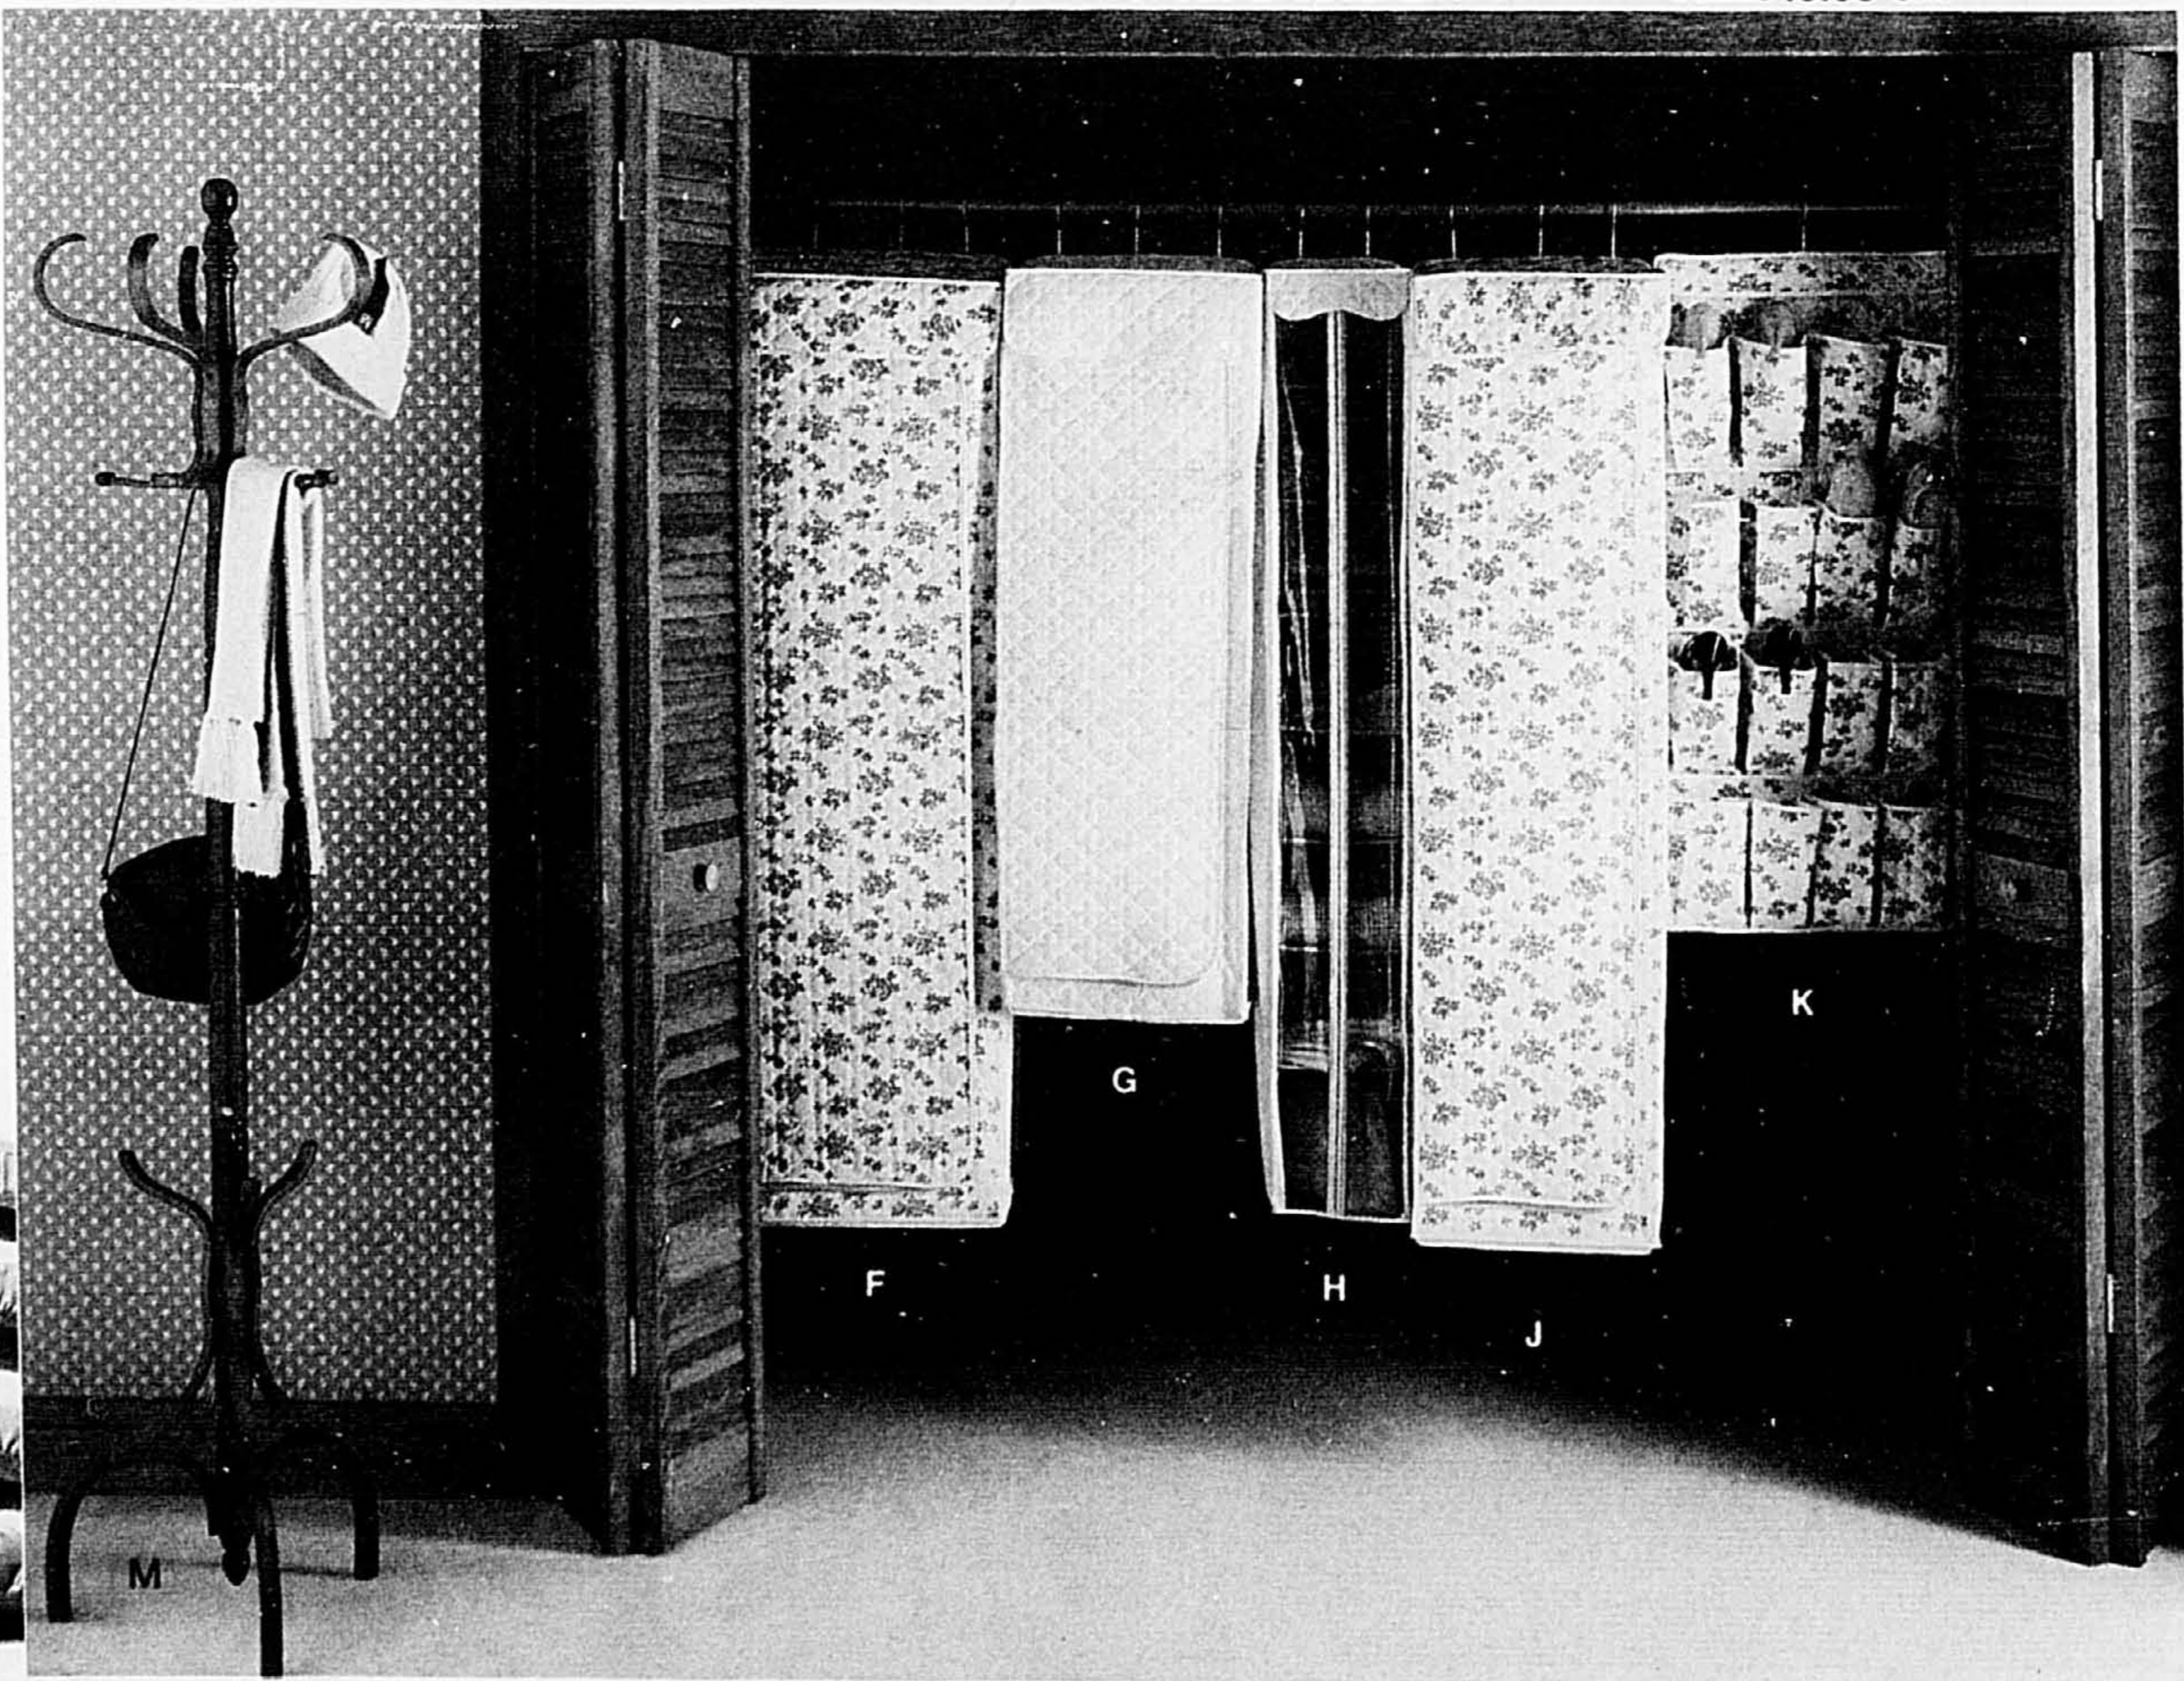

G

F

H

J

K

DESIGN DYNAMICS propose une solution simple aux problèmes de rangement. (Ces sacs à large ouverture ont reçu le traitement Santonized^{MD})

F. Sac à robes. Env. 20" (51 cm). Imprimé violet sur fond amande ou ton uni amande (hors photo) Ord. 20.98 **Vente 16.99 ch.**
G. Sac à vêtements d'hommes. Env. 14" (35 cm). Amande. Ord. 15.98 **Vente 11.99 ch.**

H. Sac à chaussures à 8 rayons. Ord. 15.98 **Vente 11.99 ch.**
J. Sac à robes. Env. 14" (35 cm). 14" sur fond amande. Ord. 16.98 **Vente 11.99 ch.**

K. Sac à chaussures à 16 alvéoles. Imprimé violet sur fond amande. Ord. 13.98 **Vente 10.99 ch.**

la Baie

M. Portemanteau en bois travaillé et laqué. Ord. 49.00 **Vente 35.99 ch**

N. Cintres ASHLAND gainés de satin parfumé. Jeu de 5 cintres. Blanc, beige, rose ou bleu. Ord. 15.00 **Vente 12.99 l'ens.**

M