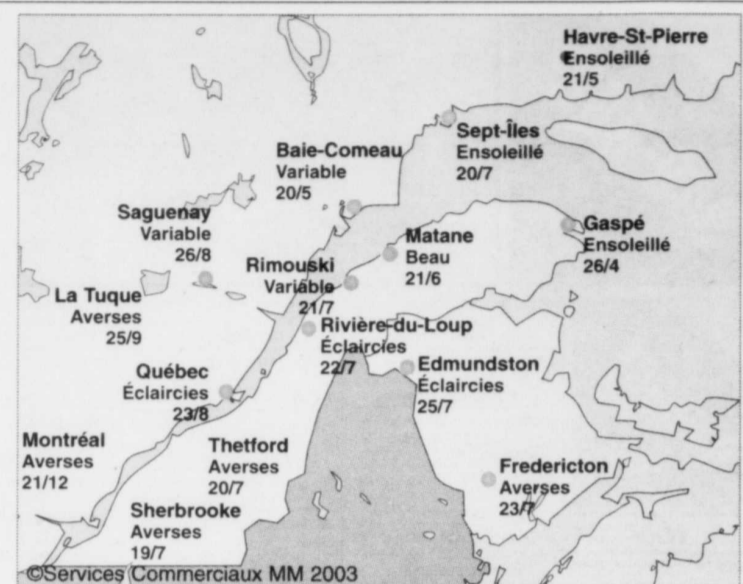

Vendredi:

Nuageux avec averses. Max. 19. Min. 8.

Samedi:

Nuageux avec faible pluie. Max. 20. Min. 14.

Dimanche:

Nuageux avec faible pluie. Max. 20. Min. 11.

Les marées (HAE)

Québec		Rimouski	
Aujourd'hui			
B 0h35	0.6m	H 1h20	3.7m
H 5h40	4.7m	B 7h45	1m
B 13h10	0.6m	H 13h45	3.3m
H 18h00	4.3m	B 19h35	1.1m
Demain			
B 1h10	0.6m	H 1h55	3.9m
H 6h15	5m	B 8h25	0.8m
B 14h00	0.5m	H 14h20	3.4m
H 18h40	4.4m	B 20h10	1.1m

Grondines		Sept-Îles	
Aujourd'hui			
B 4h05	1.6m	H 0h50	2.5m
H 8h00	3.4m	B 7h15	0.6m
B 16h40	1.6m	H 13h10	2.2m
H 20h25	3.1m	B 19h05	0.7m
Demain			
B 4h35	1.6m	H 1h25	2.7m
H 8h30	3.6m	B 7h55	0.5m
B 17h35	1.6m	H 13h50	2.1m
H 21h10	3.1m	B 19h35	0.7m

AU PAYS

AUJOURD'HUI			
Calgary	Éclaircies	29/10	
Charlottetown	Beau	19/6	
Edmonton	Variable	26/10	
Frédéricton	Averses	23/7	
Halifax	Averses	19/7	
Iqaluit	Ensoleillé	5/3	
Moncton	Variable	23/5	
Ottawa	Orages	20/11	
Régina	Beau	27/14	
Rouyn Noranda	Beau	27/7	
Saint-Jean	Ensoleillé	17/2	
Saskatoon	Beau	27/17	
Sudbury	Beau	21/8	
Toronto	Orages	19/10	
Thunder Bay	Nuageux	19/8	
Vancouver	Pluie	16/9	
Victoria	Pluie	17/9	
Whitehorse	Beau	18/5	
Winnipeg	Ensoleillé	27/14	
Yellowknife	Ensoleillé	12/2	

DANS LE MONDE

AUJOURD'HUI			
Amsterdam	Soleil	19/11	
Athènes	Beau	28/18	
Beijing	Orages	25/21	
Berlin	Beau	23/12	
Boston	Averses	15/12	
Buenos Aires	Nuageux	15/8	
Chicago	Averses	22/11	
Londres	Variable	22/12	
Los Angeles	Brume	25/16	
Madrid	Soleil	30/11	
Mexico	Orages	23/16	
Moscou	Beau	21/15	
New Delhi	Soleil	40/29	
New York	Averses	15/12	
Paris	Beau	23/15	
Philadelphie	Averses	17/12	
Rio	Beau	26/20	
Rome	Orages	26/16	
Tokyo	Soleil	22/18	
Washington	Averses	19/13	

AU SOLEIL

AUJOURD'HUI			
Acapulco	Beau	33/27	
Bahamas	Nuageux	32/26	
Barbade	Beau	31/24	
Bermudes	Pluie	26/21	
Cancun	Orages	33/23	
Daytona Beach	Beau	29/18	
Ft. Lauderdale	Orages	29/23	
Honolulu	Variable	29/21	
KeyWest	Orages	30/26	
La Havane	Orages	32/23	
Las Vegas	Soleil	41/24	
Miami	Orages	28/23	
Montego Bay	Soleil	32/25	
Myrtle Beach	Beau	25/16	
Orlando	Beau	31/20	
Palm Springs	Soleil	41/26	
Puerto Plata	Soleil	32/24	
Tallahassee	Beau	28/16	
Tampa	Beau	30/21	
W. Palm Beach	Orages	29/22	

ALMANACH

Maximum hier	22°
Minimum hier	10.5°
Normale le jour	19.9°
Normale la nuit	7.6°
Record max.	32.8°/1960
Record min.	0.0°/1961
Précipitation hier	3.8 mm
1mm d'eau = environ 1 cm de neige	

Indice UVB: 5.2 (Modéré)

Lune: lever à 3h51 coucher à 18h05

Courez la chance de gagner 1 forfait au

PARC SAFARI

Le forfait pour 4 personnes (2 adultes et 2 enfants) comprend :

- L'admission pour une journée au PARC SAFARI d'Hemmingford
- Une nuit d'hébergement au Comfort Inn Brossard (en occupation quadruple)

Comfort Inn BROSSARD

POUR INFORMATION
1 450 678-9350

hospitalité Canada
www.forfaits.quebec.ca

L'EXTRA NUMÉRO LE SOLEIL

Chiffres chanceux
2-9