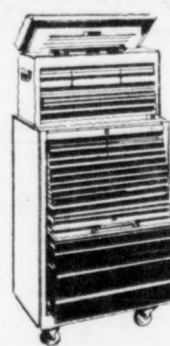

Sears

**Pensez
à papa
dimanche
17 juin**

RABAIS $40
Toupie 1 hp Craftsman

Rég. 119.98

79⁹⁸

Modèle avec interrupteur et dégagement sur poignée. 25,000 tr/mn. Roulement à billes. Jauge de profondeur micrométrique avec remise à zéro et graduée en 64e jusqu'à 1 1/2". Clé incluse. Éclairage incorporé. #24 003.

**Accessoires
pour toupie**

b- Guide à bord réglable Craftsman. Modèle pour coupe droite. #24 088
Rég. 11.98 **SPÉCIAL 8.98**

c- Jeu de 17 pièces. Modèle en acier Krondedge. Etui inclus. #24 199
Rég. 77.98 **SPÉCIAL 49.99**

Jeu de 11 pièces (non illustré). #24 099
Rég. 39.98 **SPÉCIAL 31.98**

d- Table pour toupie. Monture en aluminium. #24 178
Rég. 69.98 **SPÉCIAL 55.98**

Quincaillerie — Rayon 9

RABAIS $5
VOTRE CHOIX
Choix de scie à guichet,
perceuse ou ponceuse Craftsman

27⁹⁸

e- Perceuse avec moteur 1/5 hp, modèle 3/8", vitesse variable, réversible. #22 013. Rég. 34.98
f- Scie à guichet avec moteur 1/5 hp. Vitesse variable. Guide de coupe inclus. #23 329. Rég. 34.98
g- Ponceuse avec moteur 1/5 hp. 4,000 orbites/minute. Roulement à coussinets. #24 262. Rég. 34.98

RABAIS $25
Touret 1/3 hp

Rég. 159.98

134⁹⁸

Modèle avec moteur de 3,580 tr/mn, 2 meules en oxyde d'aluminium. Porte-outils réglable. Lampe à col de cycle. #21 136

Armoire roulante 9 tiroirs

Rég. 204.29

SPÉCIAL 179⁹⁸ ch.

4 tiroirs (11 x 16 1/2 x 2"). Devant verrouillable. 4 roulettes. Hors-tout, 27 x 18 x 34". Acier rouge. #33243

Coffre 9 tiroirs de mécanicien

Rég. 109.98

SPÉCIAL 89⁹⁸ ch.

Plateau, 2 compartiments à douilles. Abattant devant. Tiroirs: 6 (11 x 7 1/2 x 1 3/8"), 2 (11 x 23 x 2"), 1 (11 x 23 x 3"). Hors-tout 26" large, 12" profond, 15" haut. Acier rouge. #33226

RABAIS $10
**Poste à souder
Welder**

Rég. 89.98

79⁹⁸

Modèle comprenant: câble avec porte-électrode, masque, câble avec pince de masse, instructions. #25 011