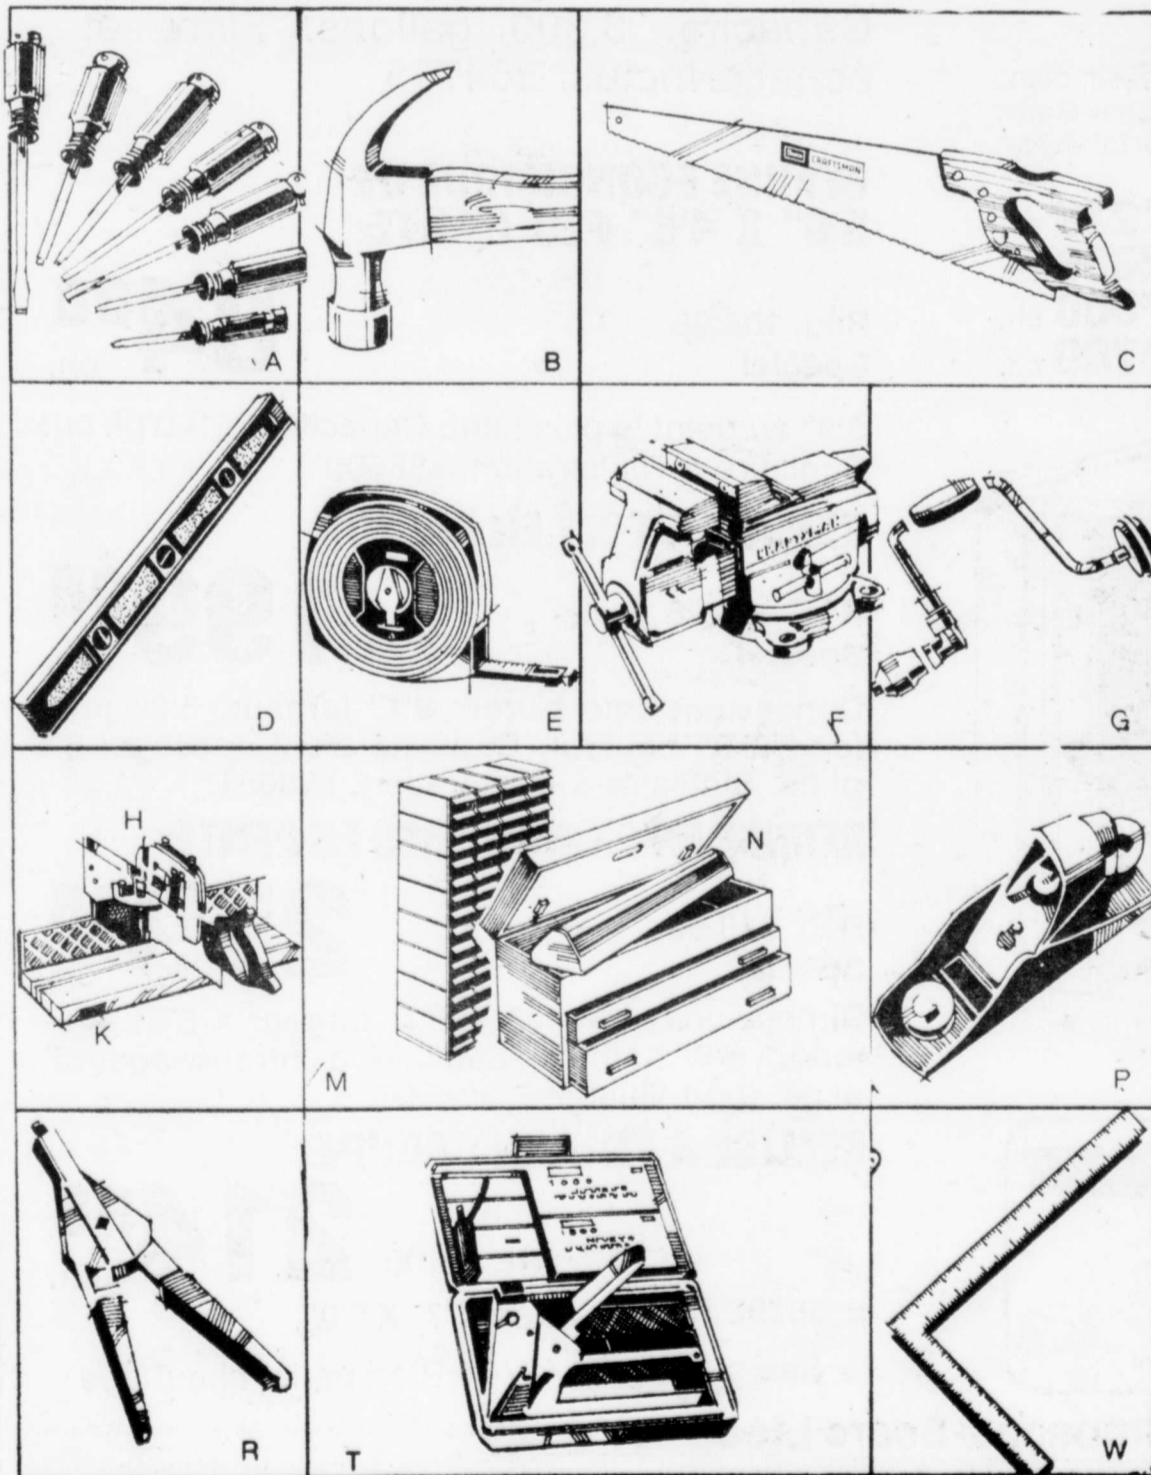

Sears

**PENSEZ
À
PAPA !**

A- Ponceuse à ruban 3" Craftsman

Rég. 84.98

Moteur 1 hp. Roulement à billes. Ruban de ponçage 3 x 21"; défile à 1,300 pi./mn. Interrupteur bipolaire. Cordon 6' à 2 fils. #23357

SPÉCIAL

64⁹⁸ ch.

B- Perceuse à percussion électrique Craftsman

Rég. 109.98

Isolément double pour sécurité. Carter, moteur en polymère, engrenages en aluminium. 3/8 hp, vitesse variable 0-1200 tr/mn, poignée auxiliaire. #24511.

SPÉCIAL

89⁹⁸ ch.

C- Scie circulaire Craftsman

Rég. 109.98

1 3/4 hp max. 10.0 A. Roulements billes/coussinets. Lame 7 1/4", 5,200 tr/mn. Engrenage droit, guide de coupe. Cordon 6', 2 fils. #22822.

SPÉCIAL

89⁹⁸ ch.

D- Ponceuse à ruban Craftsman

Rég. 99.99

1/2 hp, orbites 4,000 tr/mn, double action. Dimension du tampon 4 1/2 x 9". Roulements billes rouleaux. 110-120 volts, cordon 6'. #24231.

SPÉCIAL

79⁹⁸ ch.

E- Scie à guichet automatique

Rég. 99.98

Vitesse variable. A contrôle transistorisé. Appuyez sur la poignée sans tourner pommeau lame. 1/2 hp, vitesse variable, longueur de course 3/4", roulements billes coussinets. #23219.

SPÉCIAL

69⁹⁸ ch.

a- Jeu de 7 tournevis Craftsman

Rég. 12.59

Comprend: 3 à lame, Philips No 1 et 2 et Robertson No 1 et 2. #32189.

SPÉCIAL

9⁹⁹ ens.

b- Marteau Craftsman

Rég. 9.99

Manche octogonal en hickory avec tête en acier. #91053

SPÉCIAL

6⁹⁹ ch.

c- Scie Craftsman

Rég. 15.79

Lame de 26" long, 10 points par pouce. #90131.

SPÉCIAL

13⁷⁹ ch.

d- Niveau Craftsman

Rég. 19.49

28" long. #92432.

SPÉCIAL

15⁴⁹ ch.

e- Ruban à mesurer

Rég. 11.98

50' (15m) mesure métrique ou standard. 1/2" large. #92148.

SPÉCIAL

7⁹⁸ ch.

f- Étau à base pivotante

Rég. 22.29

Avec mors de 3 1/2". S'ouvre 3". #46407.

SPÉCIAL

11¹⁴ ch.

g- Vilebrequin

Rég. 9.99

Poignée en bois. #90751.

SPÉCIAL

7⁹⁹ ch.

h- Scie pour boîte à onglets

Rég. 9.99

#90220.

SPÉCIAL

7⁹⁹ ch.

k- Boîte à onglets Craftsman

Rég. 34.98

Base en bois solide et guide en aluminium. #90276

SPÉCIAL

29⁹⁸ ch.

m- Armoire à tiroirs

Rég. 27.19

#33157

SPÉCIAL

22¹⁹ ch.

n- Coffre à compartiments

Rég. 36.98

#32215

SPÉCIAL

27⁹⁸ ch.

p- Rabot Craftsman

Rég. 18.98

Avec plateau réglable. Lame en acier 1 5/8". #90615.

SPÉCIAL

14⁹⁸ ch.

r- Riveteuse

Rég. 19.98

De fabrication solide. #93212.

SPÉCIAL

15⁹⁸ ch.

t- Brocheuse Craftsman

Rég. 24.98

Ensemble comprend: brocheuse et 2,000 broches, étui. #93023

SPÉCIAL

21⁹⁸ ch.

w- Équerre en acier

Rég. 7.99

24 x 2". #92311.

SPÉCIAL

6⁴⁹ ch.

Sears - Rayon 9 - Quincaillerie

Simpsons-Sears Ltée