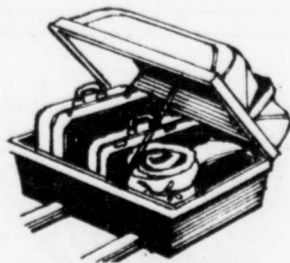

GARANTIE A VIE: contre l'usure aussi longtemps que le premier acheteur possède l'auto sur laquelle ils ont été installés. #34100

**ASPIRATEUR
POUR L'AUTO**

Modèle compact

13⁹⁹
ch.

Modèle de luxe

19⁹⁹
ch.

Aspirateurs à brancher dans la prise de l'allume-cigarette. Boîtier styrène résistant.