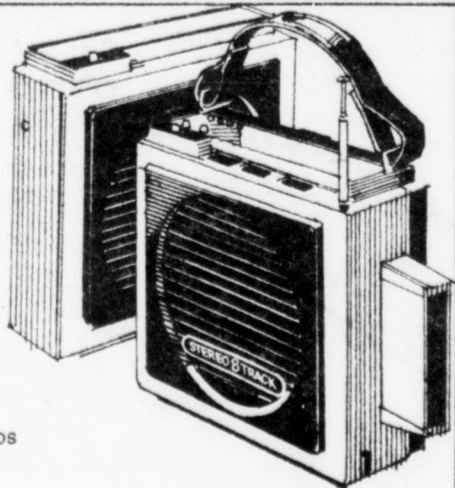

Lecteur 8 pistes
avec radio AM/FM

NOTRE PRIX:

59⁹⁸ ch.

- Modèle avec haut-parleurs inclus.
- Lecteur 8 pistes en stéréo.
- Fonctionne sur piles CA ou 6D (non incluses). #19275

Sears — Rayon 57 - Téléviseurs/Stéréos

Système de son
AM/FM, FM stéréo

NOTRE PRIX:

99⁹⁸ ch.

- Modèle avec contrôle pour volume, tonalité et balance.
- Lecteur 8 pistes.
- Indicateur lumineux pour les canaux.
- Haut-parleurs de 6". #28298
- **SUPPORT** au fini veiné noyer. #45760 - **34.98** ch.