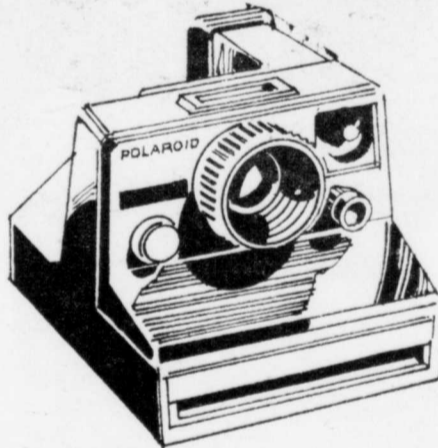

Ensemble stylo
et crayon Parker®

7⁹⁸ ens.
NOTRE PRIX:
Offert dans une boîte-
cadeau. #51406.

SEARS "ONE STEP"

Rég. 44.98 **39⁹⁸** ch.
SPÉCIAL
Caméra motorisée et automatique. Em-
ploi le film SX-70 qui se développe sous
vos yeux en quelques minutes. Visez et
poussez, en plus obtenez des coupons
d'une valeur de \$10 à l'achat de l'appareil.
#13051.