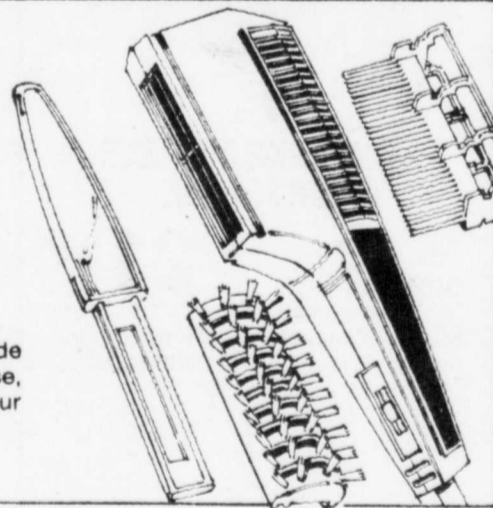

Rabais $3
Séchoir Kenmore
900 watts

Rég. 22.98

19⁹⁷

Modèle à 2 vitesses et 2 intensités de chaleur. 3 accessoires inclus: brosse, peigne et manche. Fonctionne sur 125 volts. Garantie 1 an. #59 290