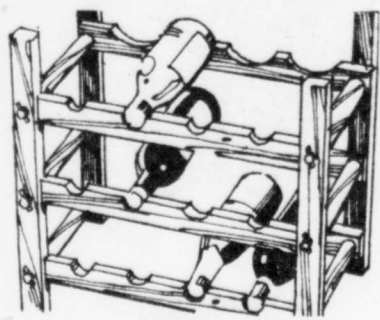

Surface de jeu en feutre vert, 8 divisions pour jetons et 8 creux pour verres ou cendriers (non inclus). Bois dur fini fruitier. Pieds blocables. Se plie pour le rangement. Env. 29½" haut, 42½" large. #79877