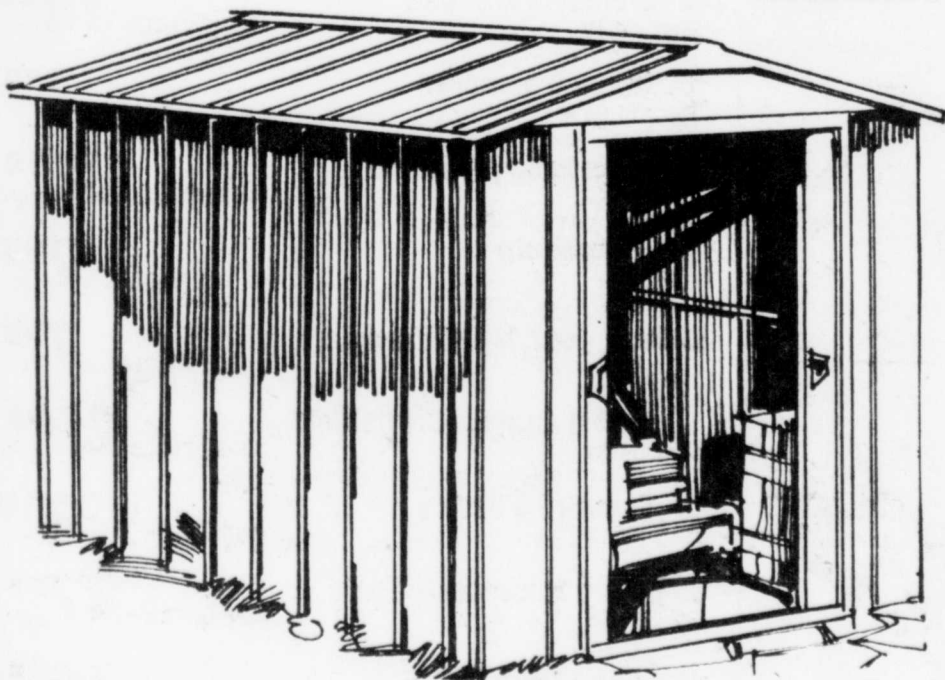

PISCINE 15' X 36"

259⁹⁸ ch.

Piscine pour tous, jeunes et vieux. Capacité: 3,300 gallons. Filtre et échelle inclus. #64715

REMISE ECONOMIQUE DE 5'6" X 4'8" PEU HAUTE

Rég. 104.98
Spécial

84⁹⁸ ch.

5'9" au point le plus haut. Capacité de 140 pi. cu. Similaire à l'illustration. #58600

REMISE A TOIT EN PIGNON

Rég. 264.98
Spécial

199⁹⁸ ch.

Dimensions intérieures: 9'7" largeur, 6'8" profond, 6'9" hauteur. Capacité d'entreposage: 67 pi.ca. Similaire à l'illustration. #58651.

REMISE EN PIGNON TRES EN PENTE

Rég. 319.98
Spécial

279⁹⁸ ch.

Dimensions intérieures: 9'7" largeur X 8'9" profond X 6'9" hauteur. Capacité d'entreposage: 87 pi.ca. (non illustrée). #58661.

REMISE A TOIT EN GROUPE

NOTRE PRIX: 214⁹⁸ ch.

58662 (non illustrée) 7'7" X 6'9".

Sears - Rayon 42/64 Plomberie/chauffage

Sears

SIMPSONS-SEARS LIMITÉE

1234 56789

MME MÉNAGÈRE MODERNE
100, RUE PRINCIPALE
VOTRE VILLE
Satisfaction ou Remboursement

Simpsons-Sears Ltée