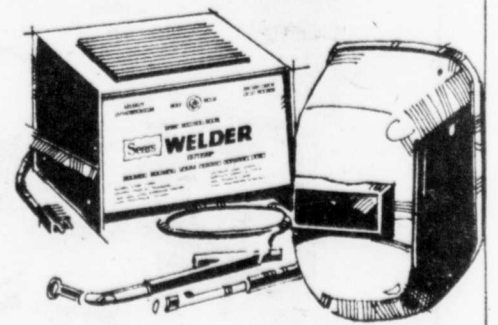

RABAIS \$10
**Poste à souder
Welder**

Rég. 89.98

79⁹⁸

Modèle comprenant: câble avec porte-électrode, masque, câble avec pince de masse, instructions. #25 011

Sears

**PENSEZ
À
PAPA !**

A- Ponceuse à ruban 3" Craftsman