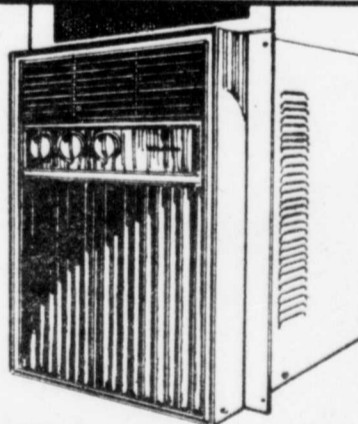

**RABAIS $35
SUR MODELE 10,000 B.T.U.**

Rég. 459.98

SPÉCIAL

424⁹⁸ ch.

Climatise jusqu'à 620 pi.ca., oesnumidifie jusqu'à 81 chopines (E.U.) par jour. Env. 21 9/16" prof. x 23" large x 15 19/32" haut. #79100.

Sears - Rayon 47
Appareils ménagers

Simpsons-Sears Ltée