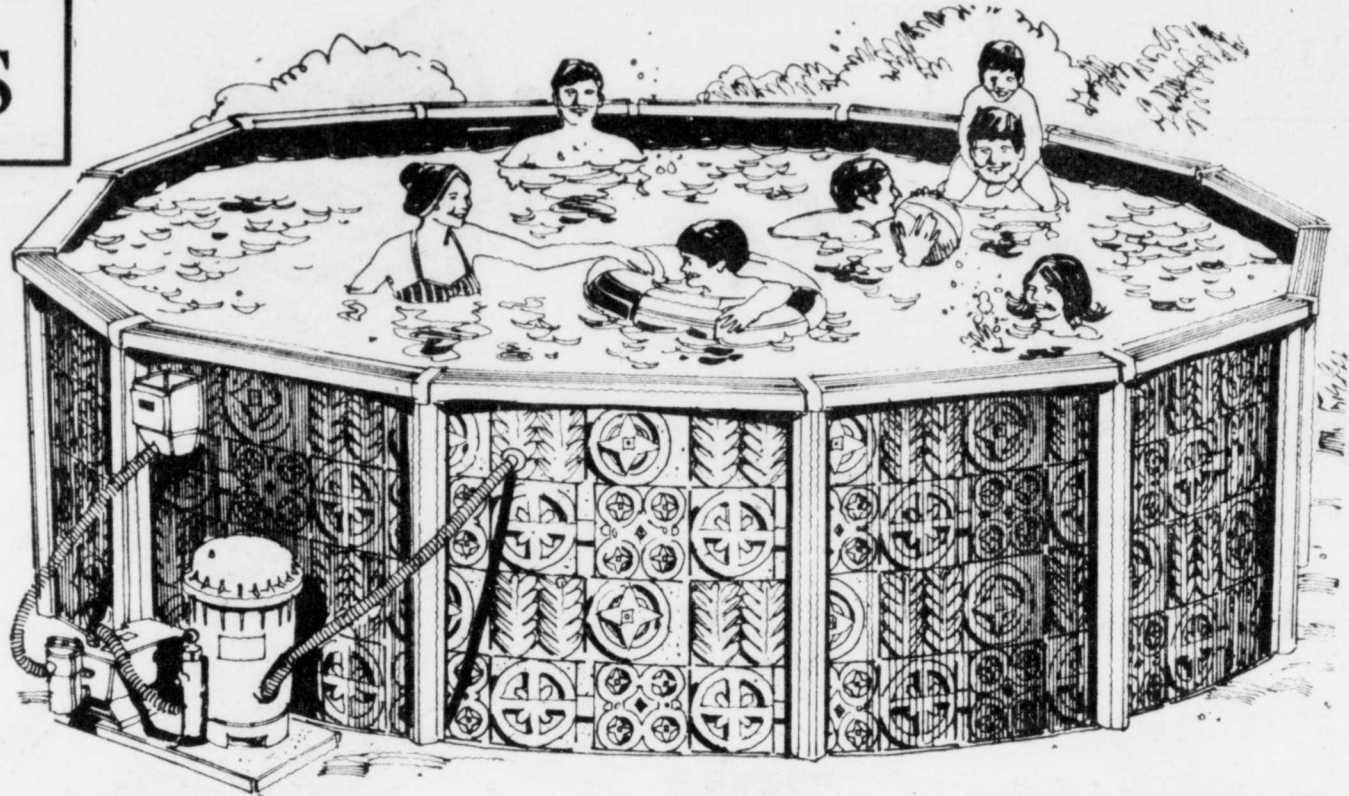

**JEUDI 14
VENDREDI 15
SAMEDI 16 JUIN**

PISCINE A REBORD 6"

Montage galvanisé à profondeur. Parois galvanisées, peinturées deux fois. Grandeur disponible: 18' de rond, 24' de rond, 33' x 18' ovale. (Filtre non inclus).