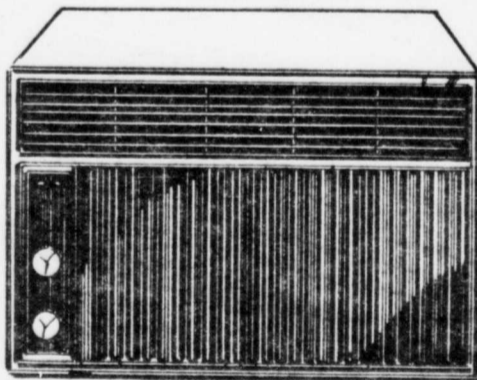

**RABAIS $30
AIR CLIMATISÉ
9,000 B.T.U.**

Rég. 469.98

SPÉCIAL

439⁹⁸ ch.

Modèle parfait pour appartement. Pour fenêtre 22 3/16" large x 14 9/16" haut. 3 vitesses pour l'éventail, thermostat automatique. Devant en grain de bois. Ensemble d'installation inclus. #79906

MODELE 10,000 B.T.U.

Rég. 489.98

SPÉCIAL

464⁹⁸ ch.

Dimensions env. 21 1/2"-40" hauteur x 15 1/2" profondeur. #79107