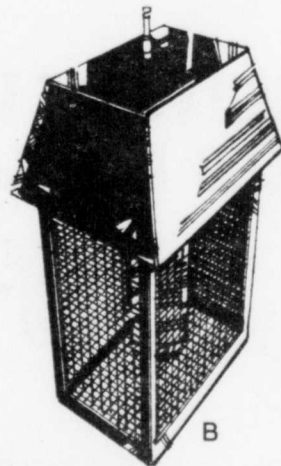

RABAIS $20

Tue insectes électronique
idéal pour votre patio

Rég. 99.98

SPÉCIAL

79⁹⁸

ch.

b- A très bas prix cette unité à un fluorescent ultra-violet de 15 watts pour attirer les insectes au grillage chargé d'électricité. Grillage de sûreté. #32014

RABAIS $3

sur montant d'acier 10'
pour les lanternes ci-dessus

Rég. 21.98

SPÉCIAL

18⁹⁸

ch.

c- Montant en acier robuste. Tiendra lanternes (a), (b), à un niveau assez haut pour meilleure efficacité. 8 à 10' de hauteur. Achetez maintenant et épargnez. #22008

Sears — Rayon 71 — Centre du Jardin

Sears — Rayon 21 — Porcelaine / Cadeau

Simpsons-Sears Ltée