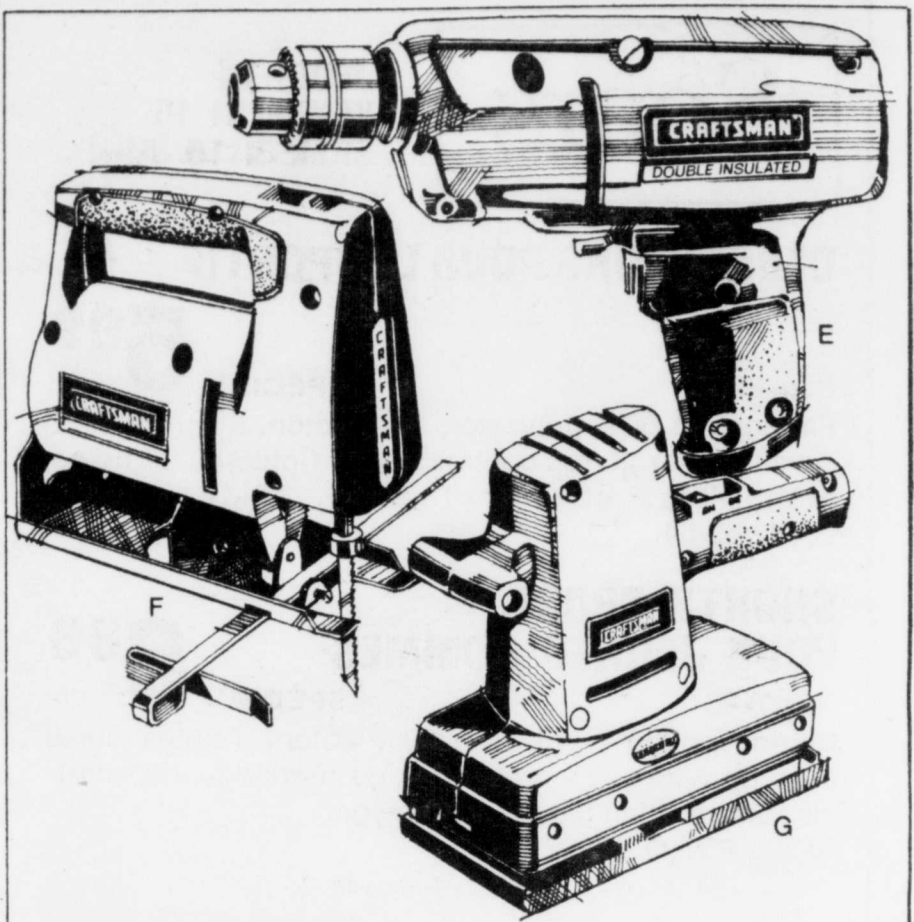

Sears

**Pensez
à papa
dimanche
17 juin**

RABAIS $40
Toupie 1 hp Craftsman

Rég. 119.98

79⁹⁸

Modèle avec interrupteur et dégagement sur poignée. 25,000 tr/mn. Roulement à billes. Jauge de profondeur micrométrique avec remise à zéro et graduée en 64e jusqu'à 1 1/2". Clé incluse. Éclairage incorporé. #24 003.

**Accessoires
pour toupie**

b- Guide à bord réglable Craftsman. Modèle pour coupe droite. #24 088
Rég. 11.98 **SPÉCIAL 8.98**

c- Jeu de 17 pièces. Modèle en acier Krondedge. Etui inclus. #24 199
Rég. 77.98 **SPÉCIAL 49.99**

Jeu de 11 pièces (non illustré). #24 099
Rég. 39.98 **SPÉCIAL 31.98**

d- Table pour toupie. Monture en aluminium. #24 178
Rég. 69.98 **SPÉCIAL 55.98**

Quincaillerie — Rayon 9

RABAIS $5
VOTRE CHOIX
Choix de scie à guichet,
perceuse ou ponceuse Craftsman

27⁹⁸

e- Perceuse avec moteur 1/5 hp, modèle 3/8", vitesse variable, réversible. #22 013. Rég. 34.98
f- Scie à guichet avec moteur 1/5 hp. Vitesse variable. Guide de coupe inclus. #23 329. Rég. 34.98
g- Ponceuse avec moteur 1/5 hp. 4,000 orbites/minute. Roulement à coussinets. #24 262. Rég. 34.98

RABAIS $25
Touret 1/3 hp

Rég. 159.98

134⁹⁸

Modèle avec moteur de 3,580 tr/mn, 2 meules en oxyde d'aluminium. Porte-outils réglable. Lampe à col de cycle. #21 136

Armoire roulante 9 tiroirs

Rég. 204.29

SPÉCIAL 179⁹⁸ ch.

4 tiroirs (11 x 16 1/2 x 2"). Devant verrouillable. 4 roulettes. Hors-tout, 27 x 18 x 34". Acier rouge. #33243

Coffre 9 tiroirs de mécanicien

Rég. 109.98

SPÉCIAL 89⁹⁸ ch.

Plateau, 2 compartiments à douilles. Abattant devant. Tiroirs: 6 (11 x 7 1/2 x 1 3/8"), 2 (11 x 23 x 2"), 1 (11 x 23 x 3"). Hors-tout 26" large, 12" profond, 15" haut. Acier rouge. #33226

RABAIS $10
**Poste à souder
Welder**

Rég. 89.98

79⁹⁸

Modèle comprenant: câble avec porte-électrode, masque, câble avec pince de masse, instructions. #25 011