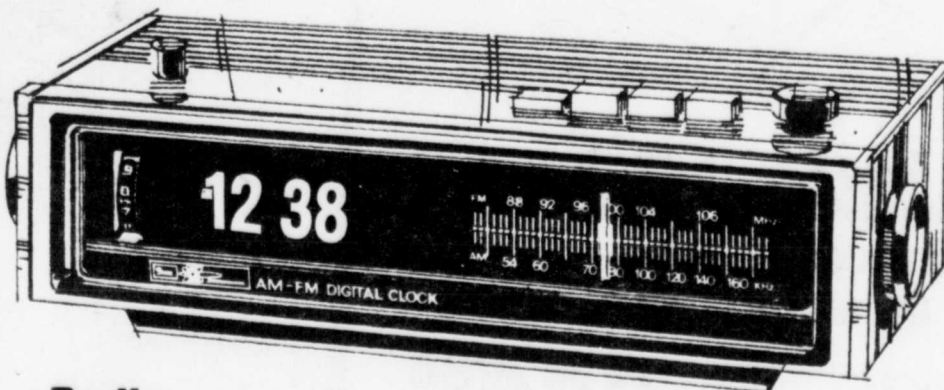

Radio
réveille-matin

NOTRE PRIX:

34⁹⁸ ch.

- Modèle avec radio AM/FM
- Préréglage de 60 minutes pour musique.
- Contrôle par boutons-poussoirs.
- Mesure env. 11 13/16 x 5 1/4 x 4 1/4" haut.
- Coffret fini veiné noyer. #10197