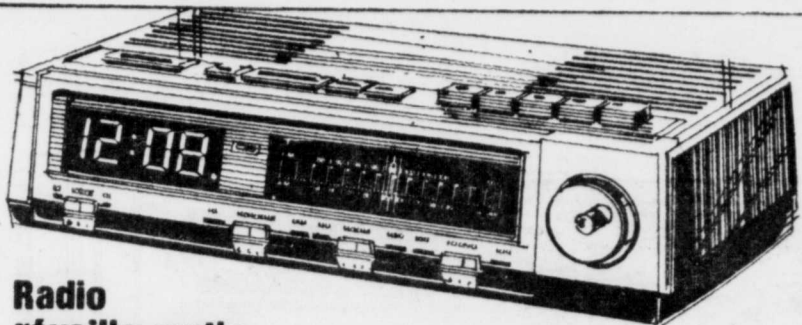

REMISE A TOIT EN GROUPE

NOTRE PRIX: 214⁹⁸ ch.

58662 (non illustrée) 7'7" X 6'9".

Sears - Rayon 42/64 Plomberie/chauffage

Sears

SIMPSONS-SEARS LIMITÉE

1234 56789

MME MÉNAGÈRE MODERNE
100, RUE PRINCIPALE
VOTRE VILLE
Satisfaction ou Remboursement

Simpsons-Sears Ltée

Radio réveille-matin

NOTRE PRIX:

59⁹⁸ ch.

- Complètement silencieux.
- Modèle 100% transistorisé.
- Radio AM/FM
- Réveil en musique ou avec alarme.
- 4 haut-parleurs
- Coffret fini veiné noyer. #10660