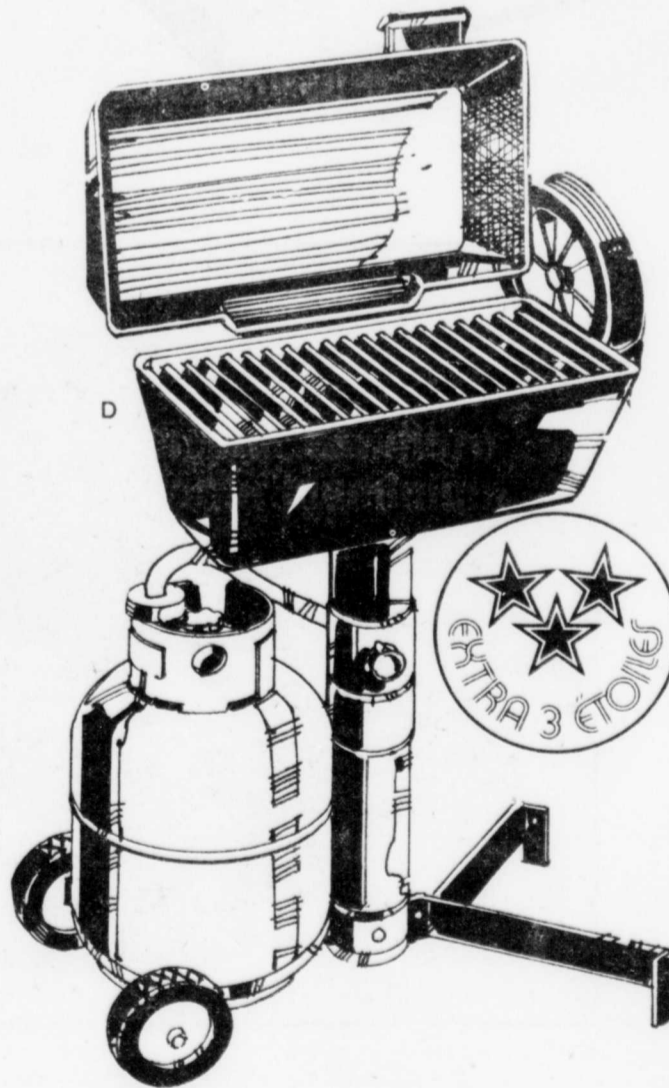

Sears

Barbecue Kenmore de luxe à gaz propane

Rég. 319.99

SPÉCIAL

299⁹⁹ ch.

a-Modèle à deux brûleurs, allumage électronique pour éliminer les allumettes. Bouteille pour propane, capacité 20 lb, 40,000 B.T.U. Grille de cuisson en acier inoxydable, brûleurs en H pour répartition de la chaleur égale. Briquettes en lave pour saveur de barbecue au charbon de bois. #33893

Barbecue sur roues

Rég. 31.98

SPÉCIAL

25⁹⁸ ch.

b-Acier lourd au fini émaillé, modèle circulaire, surface cuisson 17" (200 pouces carrés env.). Couvercle amovible. #33510

Barbecue économique sur roues

Rég. 17.99

SPÉCIAL

14⁹⁹ ch.

c-Grille réglable 3 positions. Pieds amovibles, roulettes plastique. Couleur orange. #33505

Barbecue Kenmore à gaz avec bouteille

Rég. 149.98

SPÉCIAL

129⁹⁹ ch.

d-Modèle à brûleur simple, en fonte d'aluminium robuste. Brûleur en acier inoxydable. Briquettes en lave pour saveur de barbecue au charbon de bois. 18,000 B.T.U. #33881

Barbecue Kenmore en fonte aluminium

Rég. 104.99

SPÉCIAL

99⁹⁹ ch.

e-Durable, résistant à la rouille, chaleur réglable. Couvercle à charnière. Plaque à découper / tablette en bois dur amovible. Roues plastique. Grille en acier chromé 23 x 14 (322 po. ca.). #33542

Ustensiles de barbecue

Rég. 8.49

SPÉCIAL

7⁹⁹ l'ens.

f-Ensemble 4 pièces comprend: pince, palette, brosse, fourchette. Manche en bois. #33906