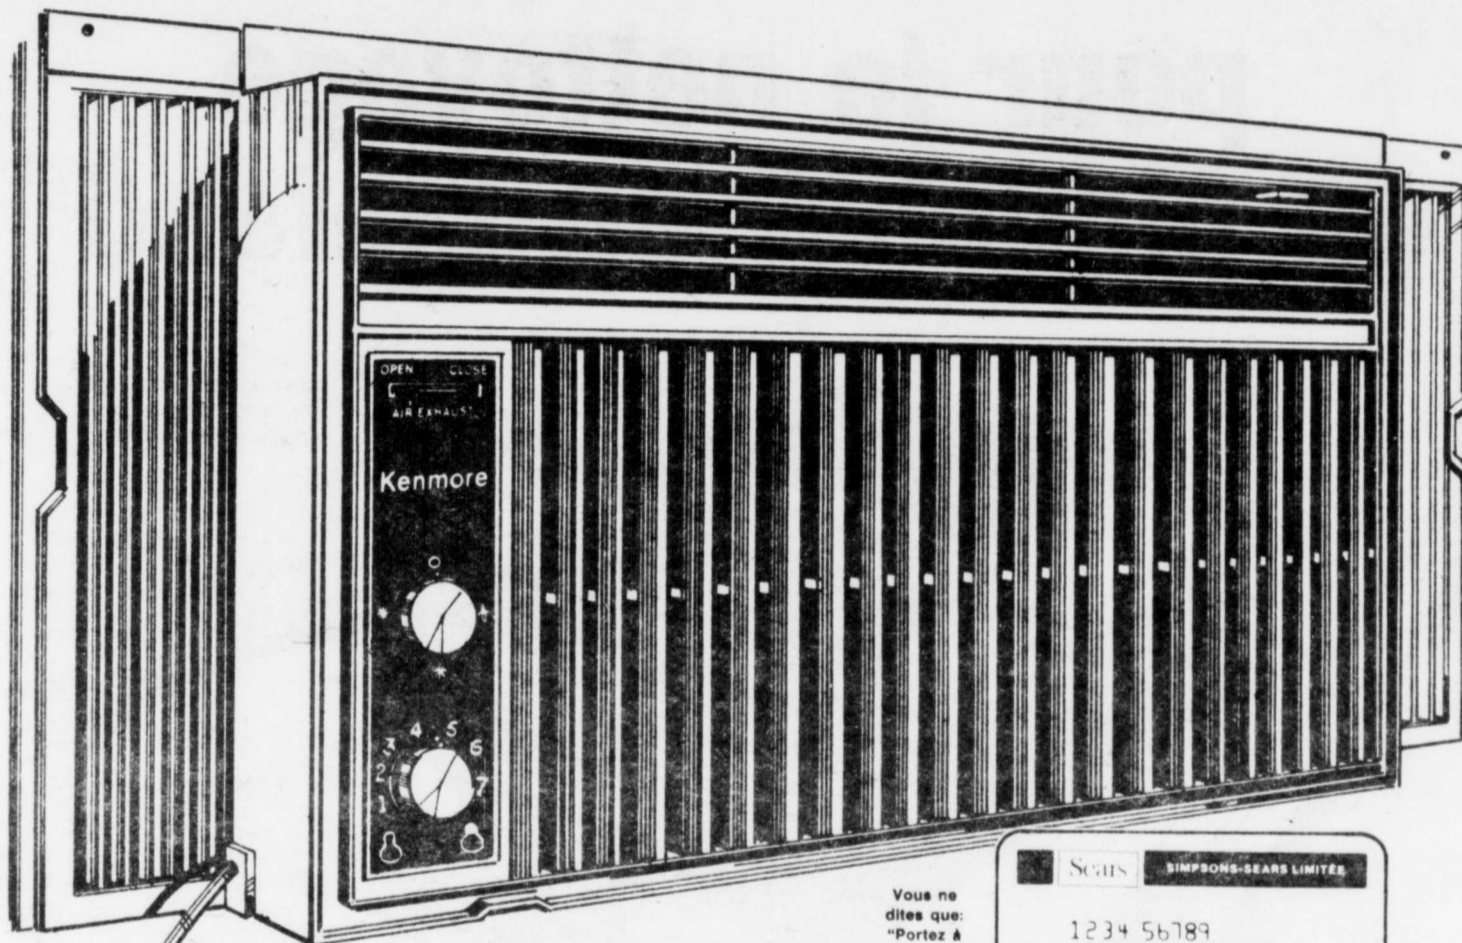

Sears

Climatiseurs Kenmore

Climatiseur modèle économique 5000 B.T.U.

NOTRE PRIX:

229⁹⁸ ch.

Vous ne dites que: "Portez à mon compte"

Sears SIMPSONS-SEARS LIMITÉE

1234 56789
MME MÉNAGÈRE MODERNE
100, RUE PRINCIPALE
VOTRE VILLE
Satisfaction ou Remboursement

2 vitesses et thermostat automatique. Coffret en acier à persiennes moulées devant. Panneaux latéraux réglables pour fenêtres à guillotine 22-38" de large. Climatise jusqu'à 150 pi.ca., déshumidifie jusqu'à 28 chop. (E.U.) par jour. Mesure environ 16 1/2" profond x 18 9/16" large x 12 1/2" haut. CA 60 Hz, 115V. #79500.