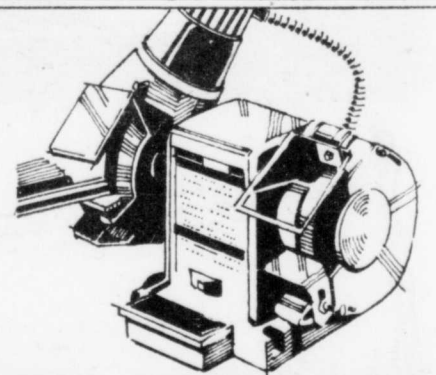

RABAIS $5
VOTRE CHOIX
Choix de scie à guichet,
perceuse ou ponceuse Craftsman

27⁹⁸

e- Perceuse avec moteur 1/5 hp, modèle 3/8", vitesse variable, réversible. #22 013. Rég. 34.98
f- Scie à guichet avec moteur 1/5 hp. Vitesse variable. Guide de coupe inclus. #23 329. Rég. 34.98
g- Ponceuse avec moteur 1/5 hp. 4,000 orbites/minute. Roulement à coussinets. #24 262. Rég. 34.98

RABAIS $25
Touret 1/3 hp

Rég. 159.98

134⁹⁸

Modèle avec moteur de 3,580 tr/mn, 2 meules en oxyde d'aluminium. Porte-outils réglable. Lampe à col de cycle. #21 136