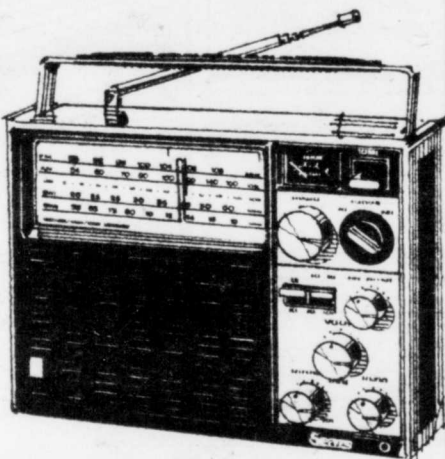

Simpsons-Sears Ltée

Radio réveille-matin

NOTRE PRIX:

59⁹⁸ ch.

- Complètement silencieux.
- Modèle 100% transistorisé.
- Radio AM/FM
- Réveil en musique ou avec alarme.
- 4 haut-parleurs
- Coffret fini veiné noyer. #10660

Rég. 69.98

SPÉCIAL

59⁹⁷ ch.

- Modèle portable avec 2 ondes courtes.
- Antenne télescopique.
- Fonctionne avec piles CA ou 5C (non incluses). #12347

RABAIS \$5
Radio avec
lecteur AM/FM/C.B.

Rég. 29.98

SPÉCIAL: