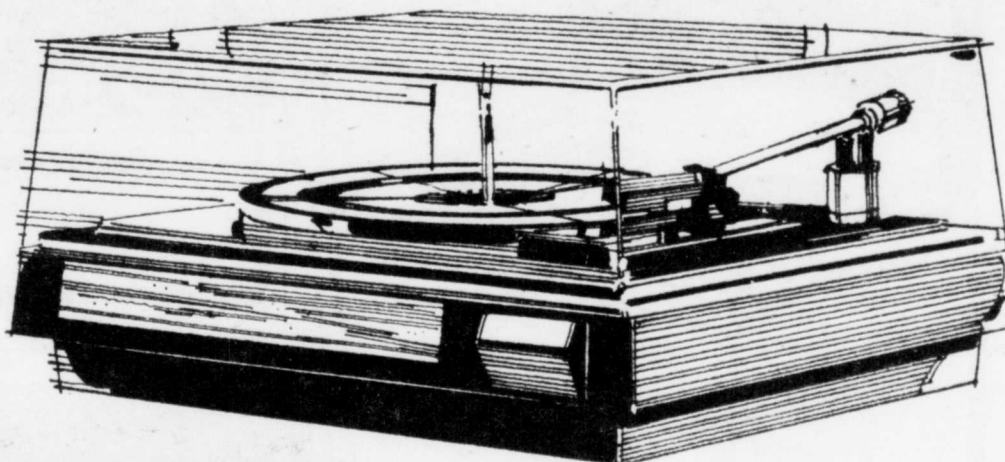

Sears — Rayon 57 - Téléviseurs/Stéréos

Système de son
AM/FM, FM stéréo

NOTRE PRIX:

99⁹⁸ ch.

- Modèle avec contrôle pour volume, tonalité et balance.
- Lecteur 8 pistes.
- Indicateur lumineux pour les canaux.
- Haut-parleurs de 6". #28298
- SUPPORT** au fini veiné noyer. #45760 - **34.98** ch.