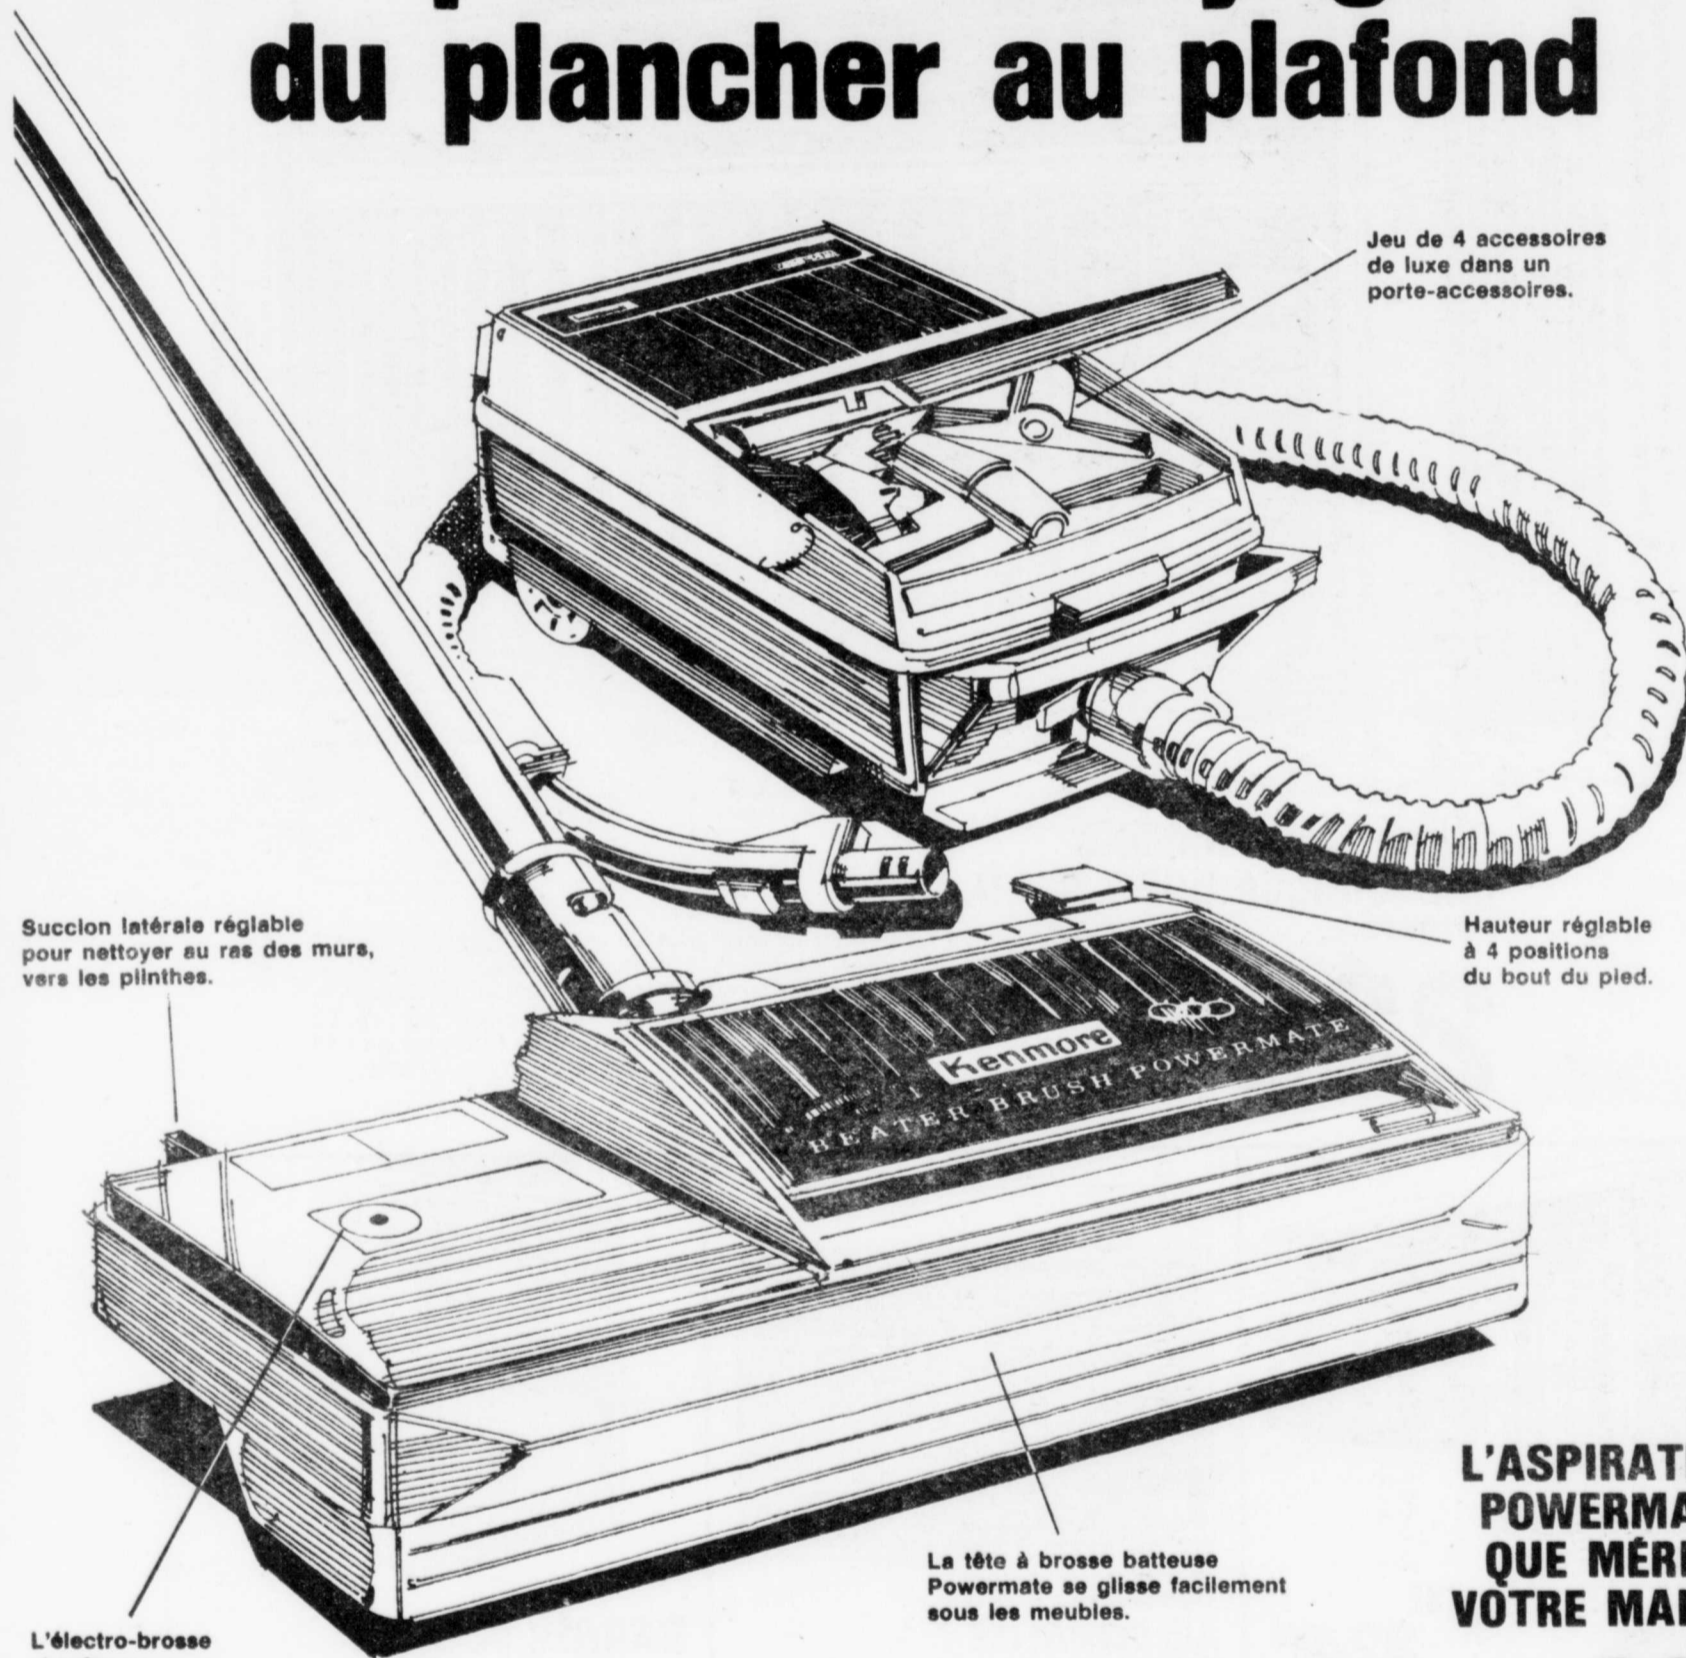

Sears

Rabais $70

Powermate Kenmore pour le nettoyage du plancher au plafond

Jeu de 4 accessoires
de luxe dans un
porte-accessoires.

Suction latérale réglable
pour nettoyer au ras des murs,
vers les plinthes.

Hauteur réglable
à 4 positions
du bout du pied.

La tête à brosse batteuse
Powermate se glisse facilement
sous les meubles.

L'électro-brosse
s'arrête en
cas d'engorgement.
Bouton de remise en marche.

L'ASPIRATEUR POWERMATE QUE MÉRITE VOTRE MAISON

Rég. 339.98
SPÉCIAL

269⁹⁸

ch.

Il comprend les accessoires nécessaires au nettoyage des planchers, murs, revêtement à dépeussier, un suceur plat. Rayon d'action 30' à partir de la prise. Contrôle de suction latérale. Pare-chocs vinyle. Sac inclus. Interrupteur à pédale très large. Puissance d'aspiration de 227. Cordon de 20' à enroulement automatique. #32 994

Sears - Rayon 20
Machines à coudre/Aspirateurs

Vous ne
dites que:
"Portez à
mon compte"

Sears	SIMPSONS-SEARS LIMITÉE
1234 56789	
MME MÉNAGÈRE MODERNE	
100, RUE PRINCIPALE	
VOTRE VILLE	
Satisfaction ou Remboursement	

Simpsons-Sears Ltée