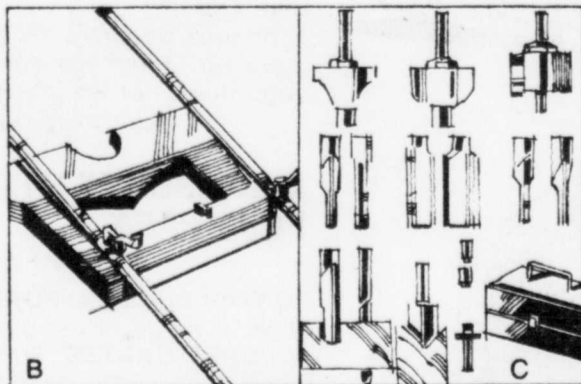

Sears

**Pensez
à papa
dimanche
17 juin**

RABAIS $40
Toupie 1 hp Craftsman

Rég. 119.98

79⁹⁸

Modèle avec interrupteur et dégagement sur poignée. 25,000 tr/mn. Roulement à billes. Jauge de profondeur micrométrique avec remise à zéro et graduée en 64e jusqu'à 1 1/2". Clé incluse. Éclairage incorporé. #24 003.

**Accessoires
pour toupie**

b- Guide à bord réglable Craftsman. Modèle pour coupe droite. #24 088
Rég. 11.98 **SPÉCIAL 8.98**

c- Jeu de 17 pièces. Modèle en acier Krondedge. Etui inclus. #24 199
Rég. 77.98 **SPÉCIAL 49.99**

Jeu de 11 pièces (non illustré). #24 099
Rég. 39.98 **SPÉCIAL 31.98**

d- Table pour toupie. Monture en aluminium. #24 178
Rég. 69.98 **SPÉCIAL 55.98**

Quincaillerie — Rayon 9

RABAIS $5
VOTRE CHOIX
Choix de scie à guichet,
perceuse ou ponceuse Craftsman

27⁹⁸

e- Perceuse avec moteur 1/5 hp, modèle 3/8", vitesse variable, réversible. #22 013. Rég. 34.98
f- Scie à guichet avec moteur 1/5 hp. Vitesse variable. Guide de coupe inclus. #23 329. Rég. 34.98
g- Ponceuse avec moteur 1/5 hp. 4,000 orbites/minute. Roulement à coussinets. #24 262. Rég. 34.98

RABAIS $25
Touret 1/3 hp

Rég. 159.98

134⁹⁸

Modèle avec moteur de 3,580 tr/mn, 2 meules en oxyde d'aluminium. Porte-outils réglable. Lampe à col de cycle. #21 136

Armoire roulante 9 tiroirs

Rég. 204.29

SPÉCIAL 179⁹⁸ ch.

4 tiroirs (11 x 16 1/2 x 2"). Devant verrouillable. 4 roulettes. Hors-tout, 27 x 18 x 34". Acier rouge. #33243

Coffre 9 tiroirs de mécanicien

Rég. 109.98

SPÉCIAL 89⁹⁸ ch.

Plateau, 2 compartiments à douilles. Abattant devant. Tiroirs: 6 (11 x 7 1/2 x 1 3/8"), 2 (11 x 23 x 2"), 1 (11 x 23 x 3"). Hors-tout 26" large, 12" profond, 15" haut. Acier rouge. #33226

RABAIS $10
**Poste à souder
Welder**

Rég. 89.98

79⁹⁸

Modèle comprenant: câble avec porte-électrode, masque, câble avec pince de masse, instructions. #25 011