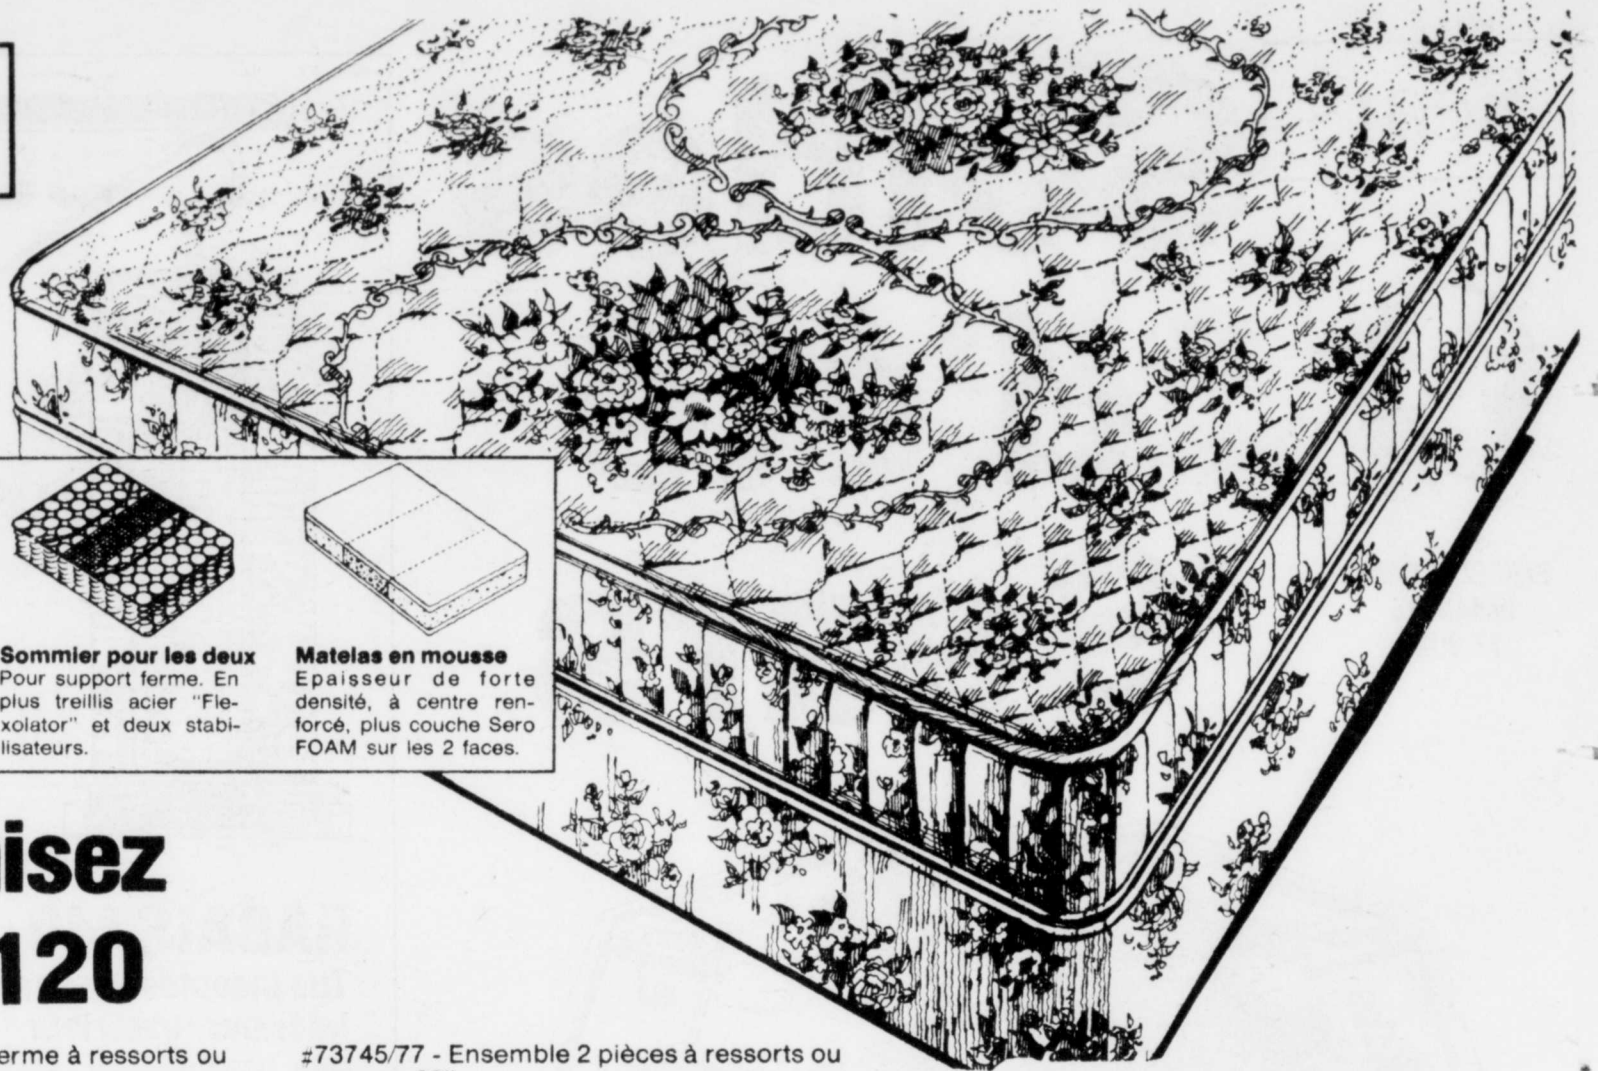

Sears

Matelas:
Treillis en acier "Flexolator" sur ressorts acier plus 2 bandes acier souple pour plus de support au centre.

Sommier pour les deux
Pour support ferme. En plus treillis acier "Flexolator" et deux stabilisateurs.

Matelas en mousse
Épaisseur de forte densité, à centre renforcé, plus couche Sero FOAM sur les 2 faces.

Économisez $80 à $120

Notre SEARS-O-PEDIC ferme à ressorts ou mousse, vendu en ensemble matelas et sommier. Si vous aimez un support ferme c'est ce qu'il vous faut. Recouvrement polyester et rayonne à piqûres multiples sur couche de polyuréthane. SeroFoam. Matelas à ressorts à boudin de gros calibre. A couche de feutre blanc et d'isolation. Le matelas mousse de Sero Foam d'une épaisseur de 6 1/2". Le sommier est conçu pour servir de support à chacun de ces deux matelas.

#73745/77 - Ensemble 2 pièces à ressorts ou mousse, 39".

Rég. 259.96 **SPÉCIAL 179.96** l'ens.

#73746/77 - Ensemble 2 pièces à ressorts ou mousse, 48".

Rég. 319.96 **SPÉCIAL 229.96** l'ens.

#73747/77 - Ensemble 2 pièces à ressorts ou mousse, 54".

Rég. 319.96 **SPÉCIAL 229.96** l'ens.

#73748/77 - Ensemble 2 pièces à ressorts ou mousse, 60".

Rég. 399.96 **SPÉCIAL 279.96** l'ens.

Vous ne dites que: "Portez à mon compte"

Sears

SIMPSONS SEARS LIMITÉE

1234 56789

MME MÉNAGÈRE MODERNE
100 RUE PRINCIPALE
VOTRE VILLE
Satisfaction au Remboursement

NOTRE MEILLEURE VALEUR! MEUBLES DE JARDIN

109⁹⁵

Rég. 123.98

l'ens.

Ensemble 6 pièces comprenant: le parasol 7 1/2' à pôle aluminium résistant à la corrosion. Table 32" et 2 chaises pliantes à cadre aluminium recouvert d'un tissu exclusif à Sears, bleu et vert de vinyle et une nappe à motifs assortis.

Rabais $3

Chaise de jardin

Rég. 12.99
SPÉCIAL

9⁹⁹

ch.

Cadre aluminium recouvert de bandes de plastique très résistantes. De tons brun ou vert. #94440.