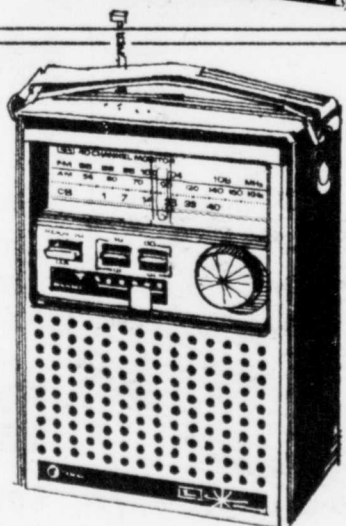

RABAIS $5
Radio avec
lecteur AM/FM/C.B.

Rég. 29.98

SPÉCIAL:

24⁹⁷ ch.

- Modèle avec antenne télescopique pour FM et CB.
- Facile à changer de canaux.
- Fonctionne avec piles AC ou 4C (non incluses). #12244