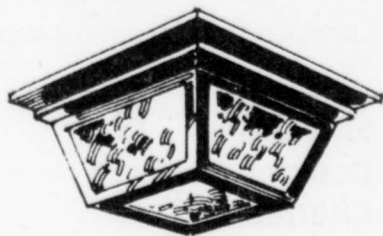

LANTERNE POUR VÉRANDA

Rég. 15.98

SPÉCIAL 12⁹⁸ ch.
1 lumière, monture métal émaillé. 5" haut x 7" large. Panneaux en verre ambre. Pour ampoules 60W. #38614.