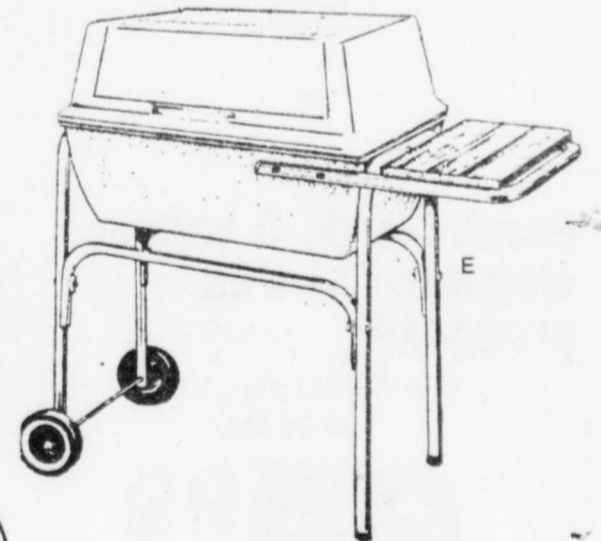

Sears

Barbecue Kenmore de luxe à gaz propane

Rég. 319.99

SPÉCIAL

299⁹⁹ ch.

a-Modèle à deux brûleurs, allumage électronique pour éliminer les allumettes. Bouteille pour propane, capacité 20 lb, 40,000 B.T.U. Grille de cuisson en acier inoxydable, brûleurs en H pour répartition de la chaleur égale. Briquettes en lave pour saveur de barbecue au charbon de bois. #33893

Barbecue sur roues

Rég. 31.98

SPÉCIAL

25⁹⁸ ch.

b-Acier lourd au fini émaillé, modèle circulaire, surface cuisson 17" (200 pouces carrés env.). Couvercle amovible. #33510

Barbecue économique sur roues

Rég. 17.99

SPÉCIAL

14⁹⁹ ch.

c-Grille réglable 3 positions. Pieds amovibles, roulettes plastique. Couleur orange. #33505

Barbecue Kenmore à gaz avec bouteille

Rég. 149.98

SPÉCIAL

129⁹⁹ ch.

d-Modèle à brûleur simple, en fonte d'aluminium robuste. Brûleur en acier inoxydable. Briquettes en lave pour saveur de barbecue au charbon de bois. 18,000 B.T.U. #33881

Barbecue Kenmore en fonte aluminium

Rég. 104.99

SPÉCIAL

99⁹⁹ ch.

e-Durable, résistant à la rouille, chaleur réglable. Couvercle à charnière. Plaque à découper / tablette en bois dur amovible. Roues plastique. Grille en acier chromé 23 x 14 (322 po. ca.). #33542

Ustensiles de barbecue

Rég. 8.49

SPÉCIAL

7⁹⁹ l'ens.

f-Ensemble 4 pièces comprend: pince, palette, brosse, fourchette. Manche en bois. #33906