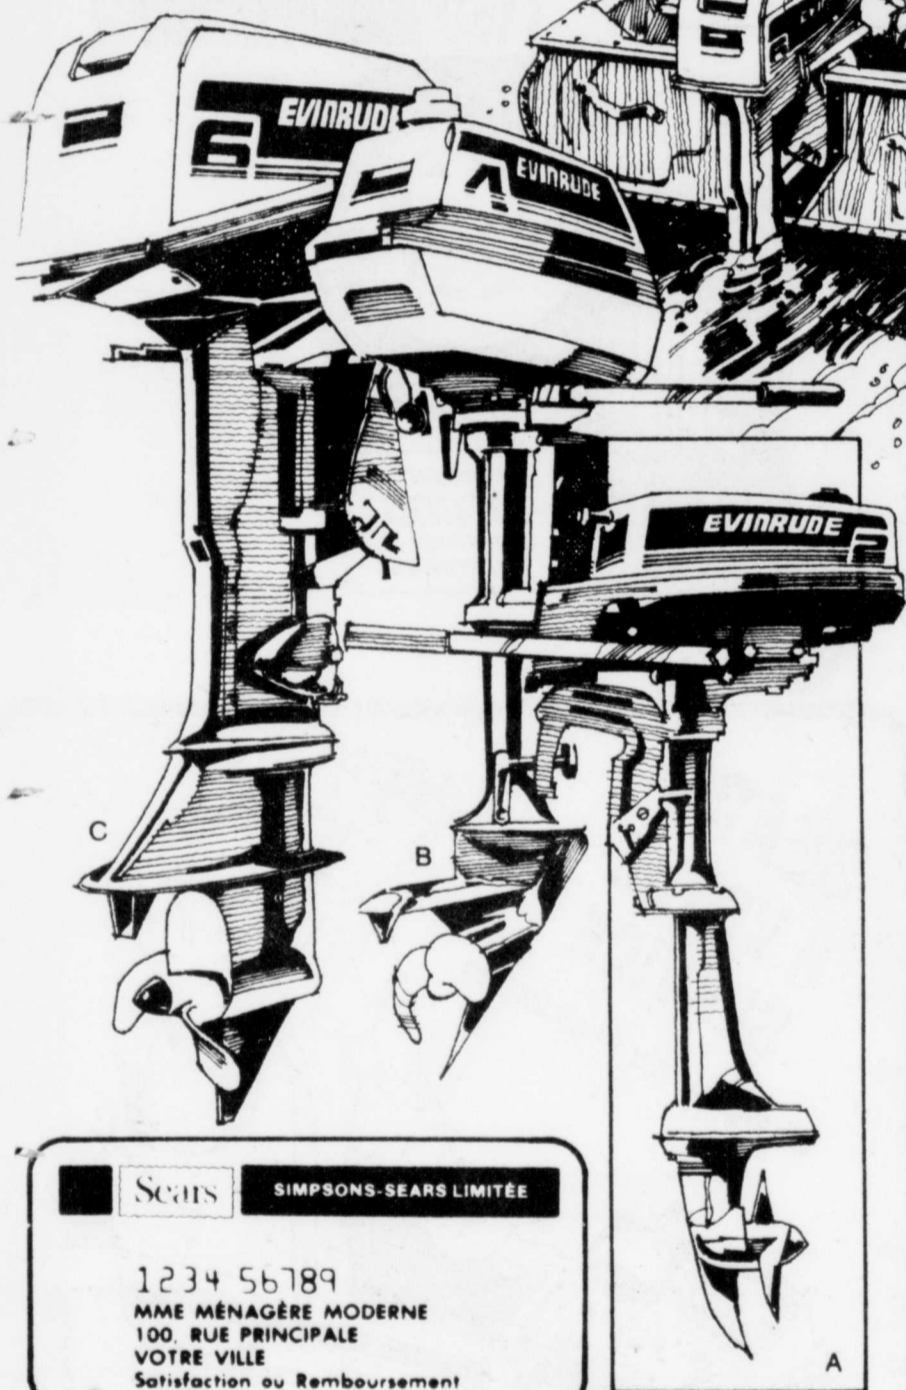

VESTES DE SAUVETAGE

Nos meilleurs vêtements de flottaison individuels. Existents en 4 modèles: pour adultes, jeunes, enfants et bébés. Approuvées par le ministère des Transports. Extérieur nylon ne moisissant pas et bourre cellulaire. Glissière nylon. Ceinture à boucle. Rouge/jaune.

h- #26905 Pour adultes. Modèle réversible. Tailles: 36, 40, 44, 48. Rég. 24.98 **SPÉCIAL 19.98** ch.

e- #26906 Pour bébé jusqu'à 30 lb. Non réversible, col de flottaison. Dos élastique. Rég. 14.98 **SPÉCIAL 12.98** ch.

f- #26907 Pour enfant. 30-60 lb. Non réversible, col de flottaison. Dos élastique. Rég. 17.98 **SPÉCIAL 14.98** ch.

g- #26908 Pour jeune 60-90 lb. Non réversible, col de flottaison, dos élastique. Rég. 19.98 **SPÉCIAL 15.98** ch.