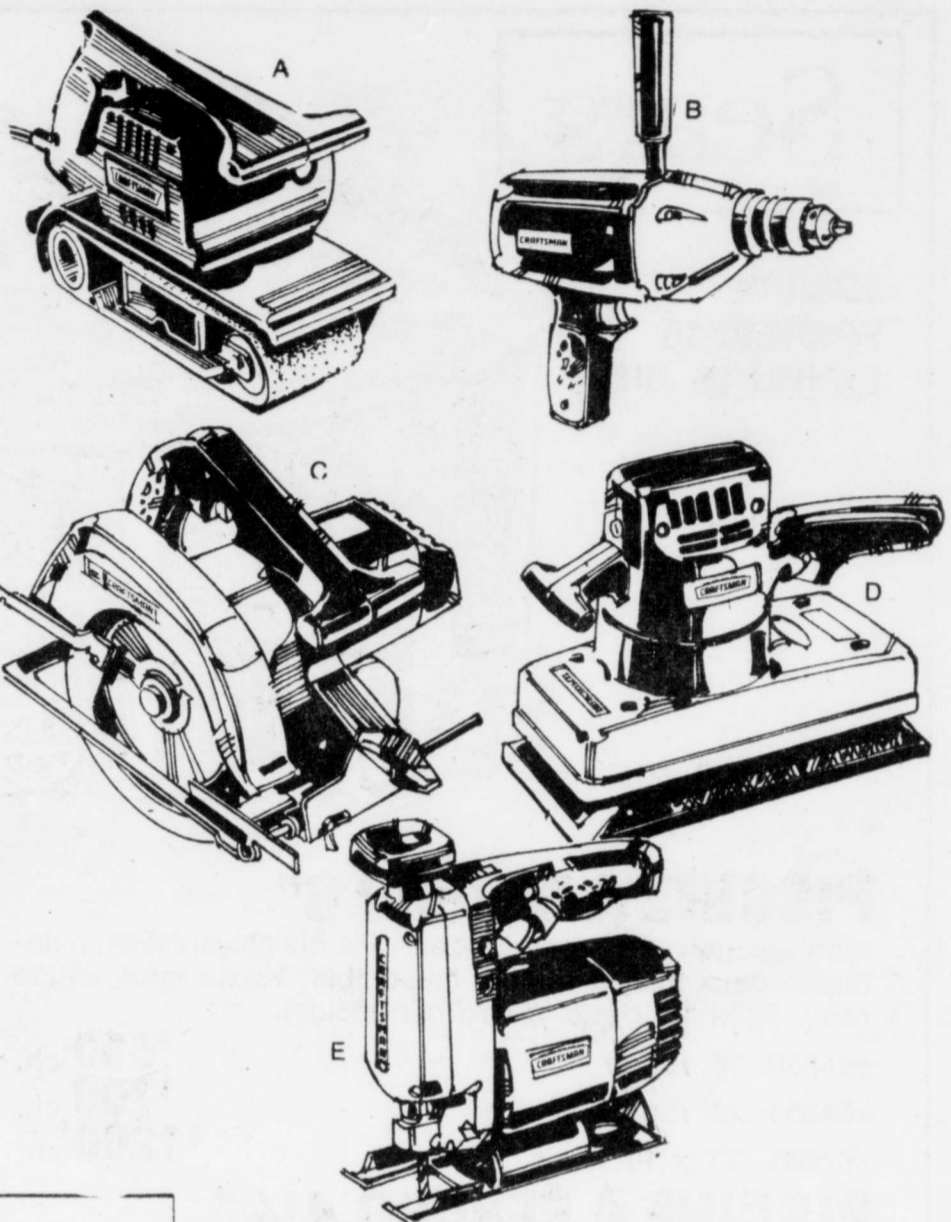

Sears

**PENSEZ
À
PAPA !**

A- Ponceuse à ruban 3" Craftsman

Rég. 84.98

Moteur 1 hp. Roulement à billes. Ruban de ponçage 3 x 21"; défile à 1,300 pi./mn. Interrupteur bipolaire. Cordon 6' à 2 fils. #23357

SPÉCIAL

64⁹⁸ ch.

B- Perceuse à percussion électrique Craftsman

Rég. 109.98

Isolément double pour sécurité. Carter, moteur en polymère, engrenages en aluminium. 3/8 hp, vitesse variable 0-1200 tr/mn, poignée auxiliaire. #24511.

SPÉCIAL

89⁹⁸ ch.

C- Scie circulaire Craftsman

Rég. 109.98

1 3/4 hp max. 10.0 A. Roulements billes/coussinets. Lame 7 1/4", 5,200 tr/mn. Engrenage droit, guide de coupe. Cordon 6', 2 fils. #22822.

SPÉCIAL

89⁹⁸ ch.

D- Ponceuse à ruban Craftsman

Rég. 99.99

1/2 hp, orbites 4,000 tr/mn, double action. Dimension du tampon 4 1/2 x 9". Roulements billes rouleaux. 110-120 volts, cordon 6'. #24231.

SPÉCIAL

79⁹⁸ ch.

E- Scie à guichet automatique

Rég. 99.98

Vitesse variable. A contrôle transistorisé. Appuyez sur la poignée sans tourner pommeau lame. 1/2 hp, vitesse variable, longueur de course 3/4", roulements billes coussinets. #23219.

SPÉCIAL

69⁹⁸ ch.

a- Jeu de 7 tournevis Craftsman

Rég. 12.59

Comprend: 3 à lame, Philips No 1 et 2 et Robertson No 1 et 2. #32189.

SPÉCIAL

9⁹⁹ ens.

b- Marteau Craftsman

Rég. 9.99

Manche octogonal en hickory avec tête en acier. #91053

SPÉCIAL

6⁹⁹ ch.

c- Scie Craftsman

Rég. 15.79

Lame de 26" long, 10 points par pouce. #90131.

SPÉCIAL

13⁷⁹ ch.

d- Niveau Craftsman

Rég. 19.49

28" long. #92432.

SPÉCIAL

15⁴⁹ ch.

e- Ruban à mesurer

Rég. 11.98

50' (15m) mesure métrique ou standard. 1/2" large. #92148.

SPÉCIAL

7⁹⁸ ch.

f- Étau à base pivotante

Rég. 22.29

Avec mors de 3 1/2". S'ouvre 3". #46407.

SPÉCIAL

11¹⁴ ch.

g- Vilebrequin

Rég. 9.99

Poignée en bois. #90751.

SPÉCIAL

7⁹⁹ ch.

h- Scie pour boîte à onglets

Rég. 9.99

#90220.

SPÉCIAL

7⁹⁹ ch.

k- Boîte à onglets Craftsman

Rég. 34.98

Base en bois solide et guide en aluminium. #90276

SPÉCIAL

29⁹⁸ ch.

m- Armoire à tiroirs

Rég. 27.19

#33157

SPÉCIAL

22¹⁹ ch.

n- Coffre à compartiments

Rég. 36.98

#32215

SPÉCIAL

27⁹⁸ ch.

p- Rabot Craftsman

Rég. 18.98

Avec plateau réglable. Lame en acier 1 5/8". #90615.

SPÉCIAL

14⁹⁸ ch.

r- Riveteuse

Rég. 19.98

De fabrication solide. #93212.

SPÉCIAL

15⁹⁸ ch.

t- Brocheuse Craftsman

Rég. 24.98

Ensemble comprend: brocheuse et 2,000 broches, étui. #93023

SPÉCIAL

21⁹⁸ ch.

w- Équerre en acier

Rég. 7.99

24 x 2". #92311.

SPÉCIAL

6⁴⁹ ch.

Sears - Rayon 9 - Quincaillerie

Simpsons-Sears Ltée