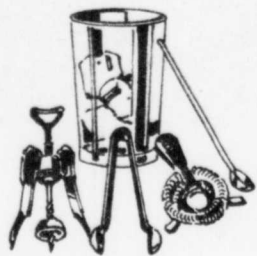

Ustensiles pour le bar

Rég. 9.98
SPÉCIAL

7⁹⁸

ch.

Service 5 pièces, com-
prenant: verre à mélanger,
pince à glace, cuillère et
ouvre-bouteille. #85348