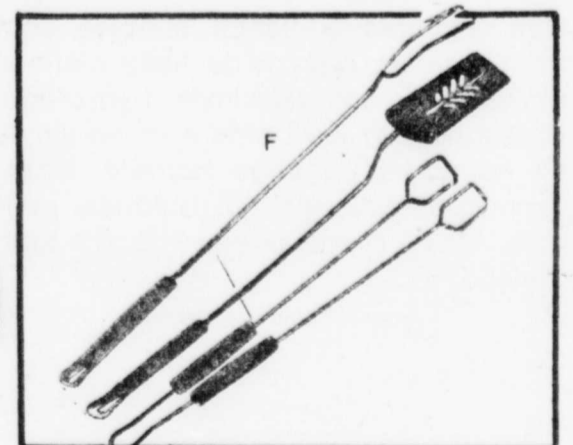

Sears

Barbecue Kenmore de luxe à gaz propane

Rég. 319.99

SPÉCIAL

299⁹⁹ ch.

a-Modèle à deux brûleurs, allumage électronique pour éliminer les allumettes. Bouteille pour propane, capacité 20 lb, 40,000 B.T.U. Grille de cuisson en acier inoxydable, brûleurs en H pour répartition de la chaleur égale. Briquettes en lave pour saveur de barbecue au charbon de bois. #33893

Barbecue sur roues

Rég. 31.98

SPÉCIAL

25⁹⁸ ch.

b-Acier lourd au fini émaillé, modèle circulaire, surface cuisson 17" (200 pouces carrés env.). Couvercle amovible. #33510

Barbecue économique sur roues

Rég. 17.99

SPÉCIAL

14⁹⁹ ch.

c-Grille réglable 3 positions. Pieds amovibles, roulettes plastique. Couleur orange. #33505

Barbecue Kenmore à gaz avec bouteille

Rég. 149.98

SPÉCIAL

129⁹⁹ ch.

d-Modèle à brûleur simple, en fonte d'aluminium robuste. Brûleur en acier inoxydable. Briquettes en lave pour saveur de barbecue au charbon de bois. 18,000 B.T.U. #33881

Barbecue Kenmore en fonte aluminium

Rég. 104.99

SPÉCIAL

99⁹⁹ ch.

e-Durable, résistant à la rouille, chaleur réglable. Couvercle à charnière. Plaque à découper / tablette en bois dur amovible. Roues plastique. Grille en acier chromé 23 x 14 (322 po. ca.). #33542

Ustensiles de barbecue

Rég. 8.49

SPÉCIAL

7⁹⁹ l'ens.

f-Ensemble 4 pièces comprend: pince, palette, brosse, fourchette. Manche en bois. #33906