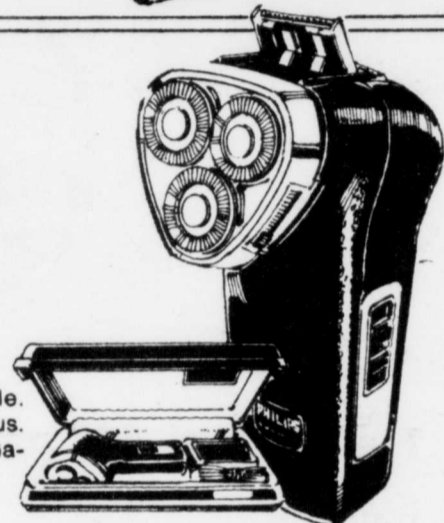

Rabais $5
Rasoir de luxe Philips

Rég. 79.98

74⁹⁷

Modèle rechargeable et réglable. Taille-favoris. Etui de voyage inclus. Fonctionne sur 110/220 volts. Garantie 1 an.