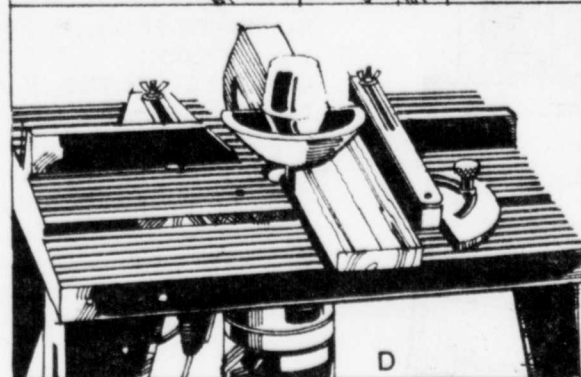

Sears

**Pensez
à papa
dimanche
17 juin**

RABAIS $40
Toupie 1 hp Craftsman

Rég. 119.98

79⁹⁸

Modèle avec interrupteur et dégagement sur poignée. 25,000 tr/mn. Roulement à billes. Jauge de profondeur micrométrique avec remise à zéro et graduée en 64e jusqu'à 1 1/2". Clé incluse. Éclairage incorporé. #24 003.

**Accessoires
pour toupie**

b- Guide à bord réglable Craftsman. Modèle pour coupe droite. #24 088
Rég. 11.98 **SPÉCIAL 8.98**

c- Jeu de 17 pièces. Modèle en acier Krondedge. Etui inclus. #24 199
Rég. 77.98 **SPÉCIAL 49.99**

Jeu de 11 pièces (non illustré). #24 099
Rég. 39.98 **SPÉCIAL 31.98**

d- Table pour toupie. Monture en aluminium. #24 178
Rég. 69.98 **SPÉCIAL 55.98**

Quincaillerie — Rayon 9

RABAIS $5
VOTRE CHOIX
Choix de scie à guichet,
perceuse ou ponceuse Craftsman

27⁹⁸

e- Perceuse avec moteur 1/5 hp, modèle 3/8", vitesse variable, réversible. #22 013. Rég. 34.98
f- Scie à guichet avec moteur 1/5 hp. Vitesse variable. Guide de coupe inclus. #23 329. Rég. 34.98
g- Ponceuse avec moteur 1/5 hp. 4,000 orbites/minute. Roulement à coussinets. #24 262. Rég. 34.98

RABAIS $25
Touret 1/3 hp

Rég. 159.98

134⁹⁸

Modèle avec moteur de 3,580 tr/mn, 2 meules en oxyde d'aluminium. Porte-outils réglable. Lampe à col de cycle. #21 136

Armoire roulante 9 tiroirs

Rég. 204.29

SPÉCIAL 179⁹⁸ ch.

4 tiroirs (11 x 16 1/2 x 2"). Devant verrouillable. 4 roulettes. Hors-tout, 27 x 18 x 34". Acier rouge. #33243

Coffre 9 tiroirs de mécanicien

Rég. 109.98

SPÉCIAL 89⁹⁸ ch.

Plateau, 2 compartiments à douilles. Abattant devant. Tiroirs: 6 (11 x 7 1/2 x 1 3/8"), 2 (11 x 23 x 2"), 1 (11 x 23 x 3"). Hors-tout 26" large, 12" profond, 15" haut. Acier rouge. #33226

RABAIS $10
**Poste à souder
Welder**

Rég. 89.98

79⁹⁸

Modèle comprenant: câble avec porte-électrode, masque, câble avec pince de masse, instructions. #25 011