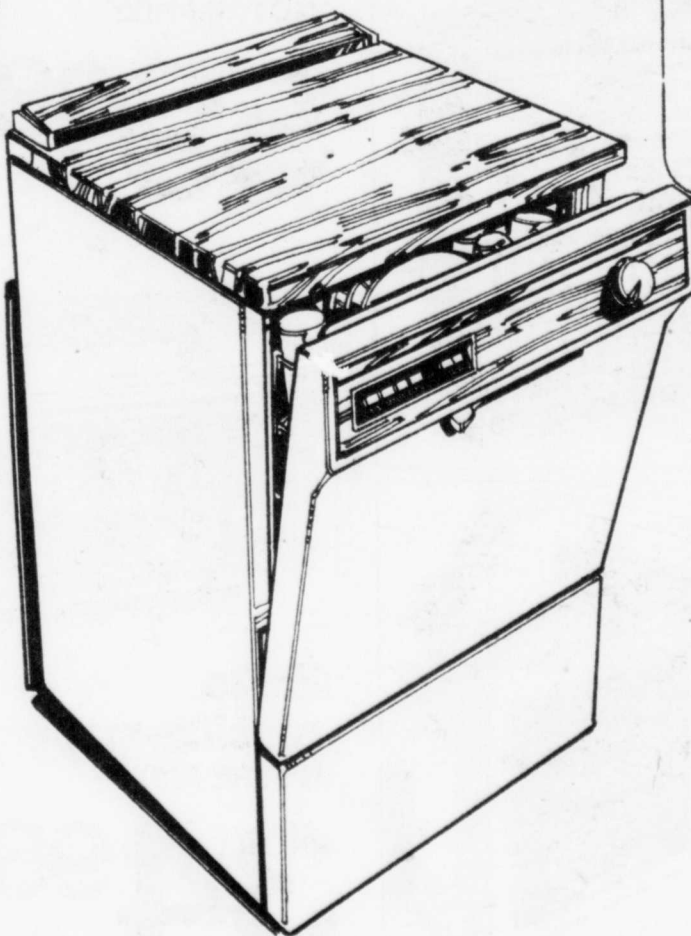

Sears SIMPSONS-SEARS LIMITÉE
1234 56789
MME MÉNAGÈRE MODERNE
100, RUE PRINCIPALE
VOTRE VILLE
Satisfaction ou Remboursement

Rabais $50

Lave-vaisselle Kenmore
avec 6 boutons-poussoirs

Rég. 459.98

SPÉCIAL

409⁹⁸

ch.

1. Modèle avec programmes: poêles/casse-roles, normal, rinçage/arrêt, réchauffe-assiette, séchage air chaud ou froid.
   - Panneaux interchangeables blancs, or moisson ou amande. #79441.
2. **MODELE MOBILE** - Blanc #79320. $10 de plus pour or moisson.
   Rég. 429.98 — **SPÉCIAL 379.98** ch.