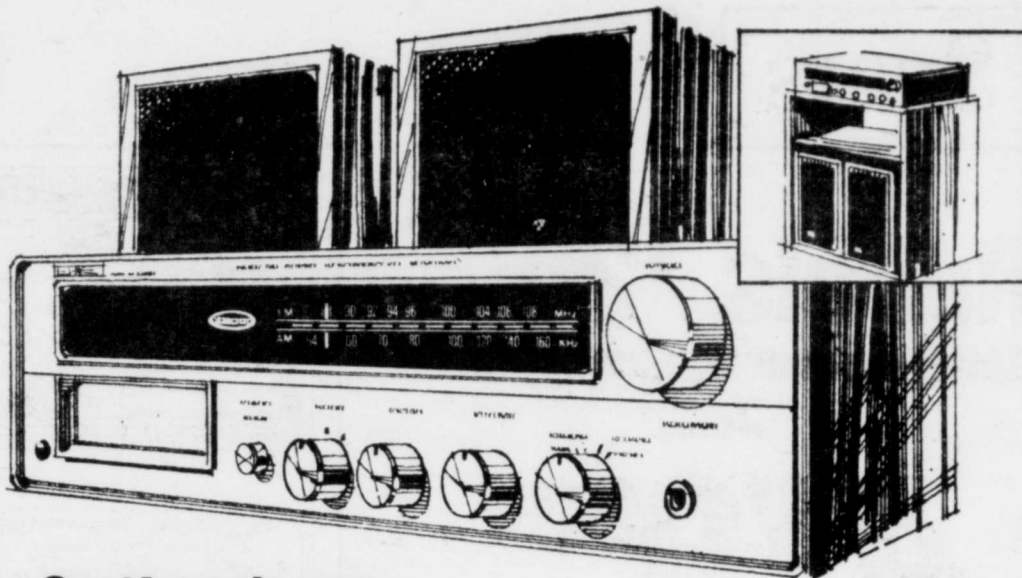

Lecteur 8 pistes
avec radio AM/FM

NOTRE PRIX:

59⁹⁸ ch.

- Modèle avec haut-parleurs inclus.
- Lecteur 8 pistes en stéréo.
- Fonctionne sur piles CA ou 6D (non incluses). #19275

Sears — Rayon 57 - Téléviseurs/Stéréos

Système de son
AM/FM, FM stéréo

NOTRE PRIX:

99⁹⁸ ch.

- Modèle avec contrôle pour volume, tonalité et balance.
- Lecteur 8 pistes.
- Indicateur lumineux pour les canaux.
- Haut-parleurs de 6". #28298
- **SUPPORT** au fini veiné noyer. #45760 - **34.98** ch.