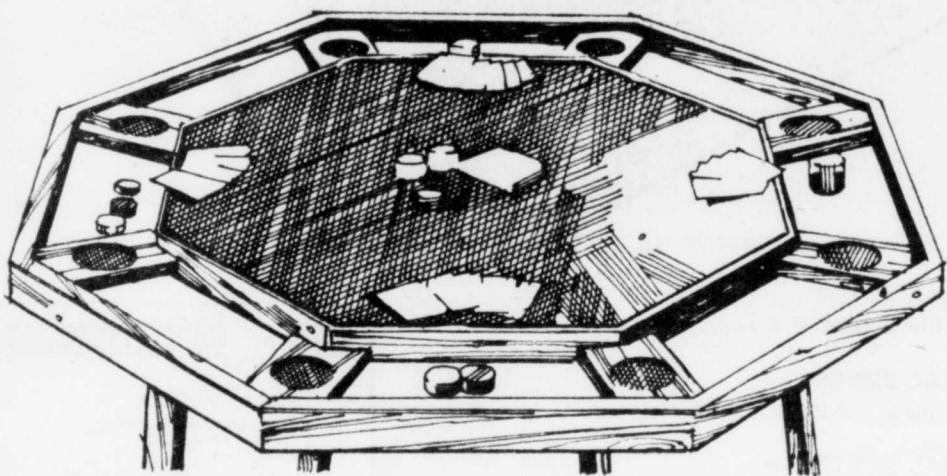

Sears

Soldes d'été Sears

PENSEZ A PAPA
DIMANCHE
17 JUIN

Table de jeu pour 8 personnes

Rég. 102.98

SPÉCIAL

87⁹⁸

ch.

Surface de jeu en feutre vert, 8 divisions pour jetons et 8 creux pour verres ou cendriers (non inclus). Bois dur fini fruitier. Pieds blocables. Se plie pour le rangement. Env. 29½" haut, 42½" large. #79877