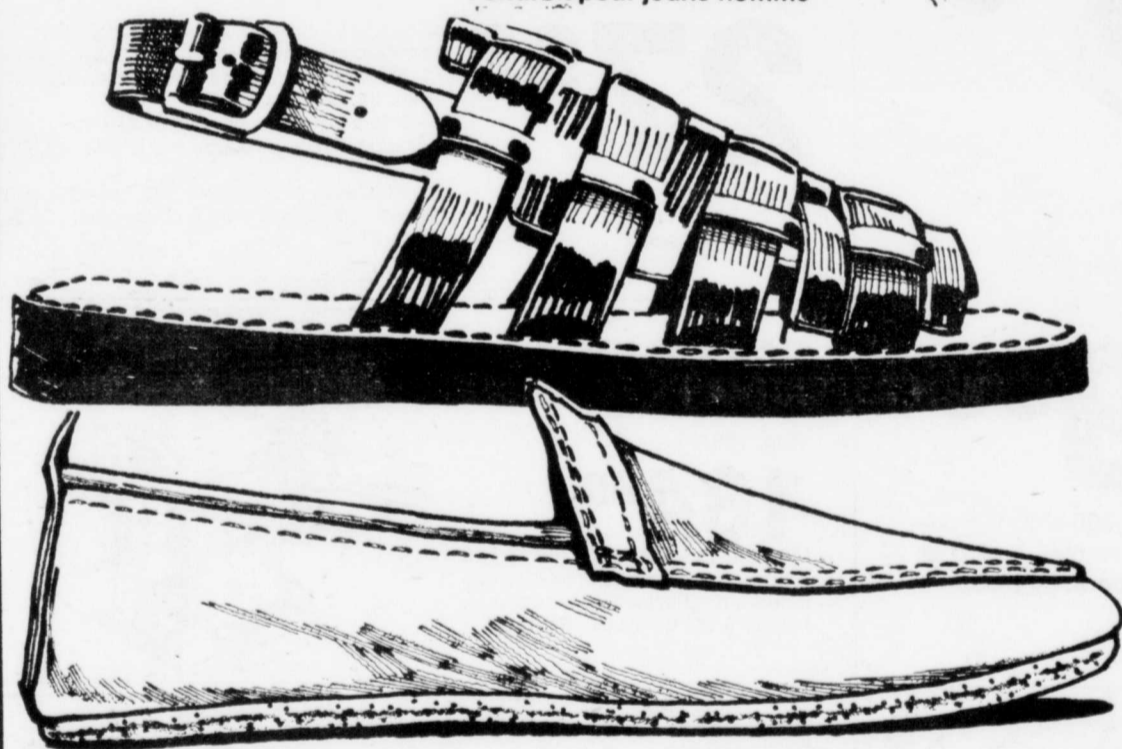

SPÉCIAL **6⁶⁶** ch.

Sears — Rayon 48

BOUTIQUE
Nouvelle
DIMENSION
l'endroit pour jeune homme

SANDALES EN CUIR VÉRITABLE POUR HOMMES, A UN BON PRIX POUR LA FÊTE DES PÈRES

NOTRE PRIX: **11⁹⁹** pai.

Pratiques et élégantes, conçues pour l'été. Semelle intérieure en cuir et extérieur en caoutchouc. Bride arrière réglable sur le côté. En brun seulement. 7 à 12 sans demi-pointure. (½ prendre ½ plus grand). #75107