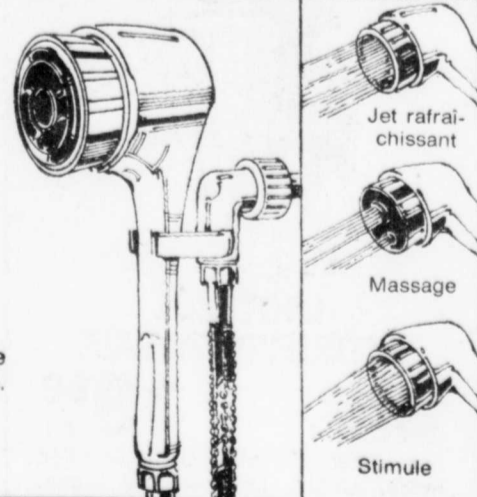

Rabais \$3
Séchoir Kenmore
900 watts

Rég. 22.98

19⁹⁷

Modèle à 2 vitesses et 2 intensités de chaleur. 3 accessoires inclus: brosse, peigne et manche. Fonctionne sur 125 volts. Garantie 1 an. #59 290

Rabais \$6
Douche massage
Charlescraft

Rég. 24.98

18⁹⁷

Modèle avec tube env. 5 pieds de long. Support pour maintenir la pomme de la douche au mur. 3 différents jets. #26 023

Sears - Rayon 8 - Cosmétiques

Sears

RABAIS \$20-\$30

**MONTRES PHASAR PERMA GLOW
POUR DAMES ET HOMMES "3 ANS DE GARANTIE"**