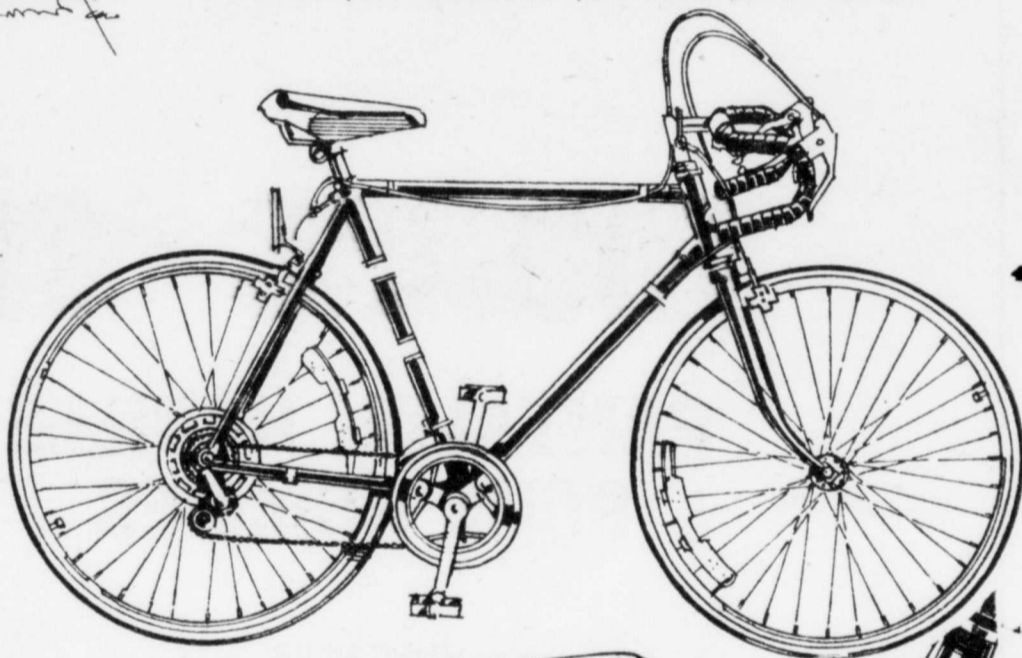

Bicyclette 'Free Spirit' 10 vitesses

119⁹⁸ ch.

Rég. 139.98

SPÉCIAL

Cadre en acier blanc, freins à tirage central. Levier en alliage, 2 positions. Dérailleurs "Suntour", levier de changement de vitesses monté sur potence. Selle de course coussinée noire. Cadre 21" ou 23" pour homme, 20" pour dame. #27930/931/932.