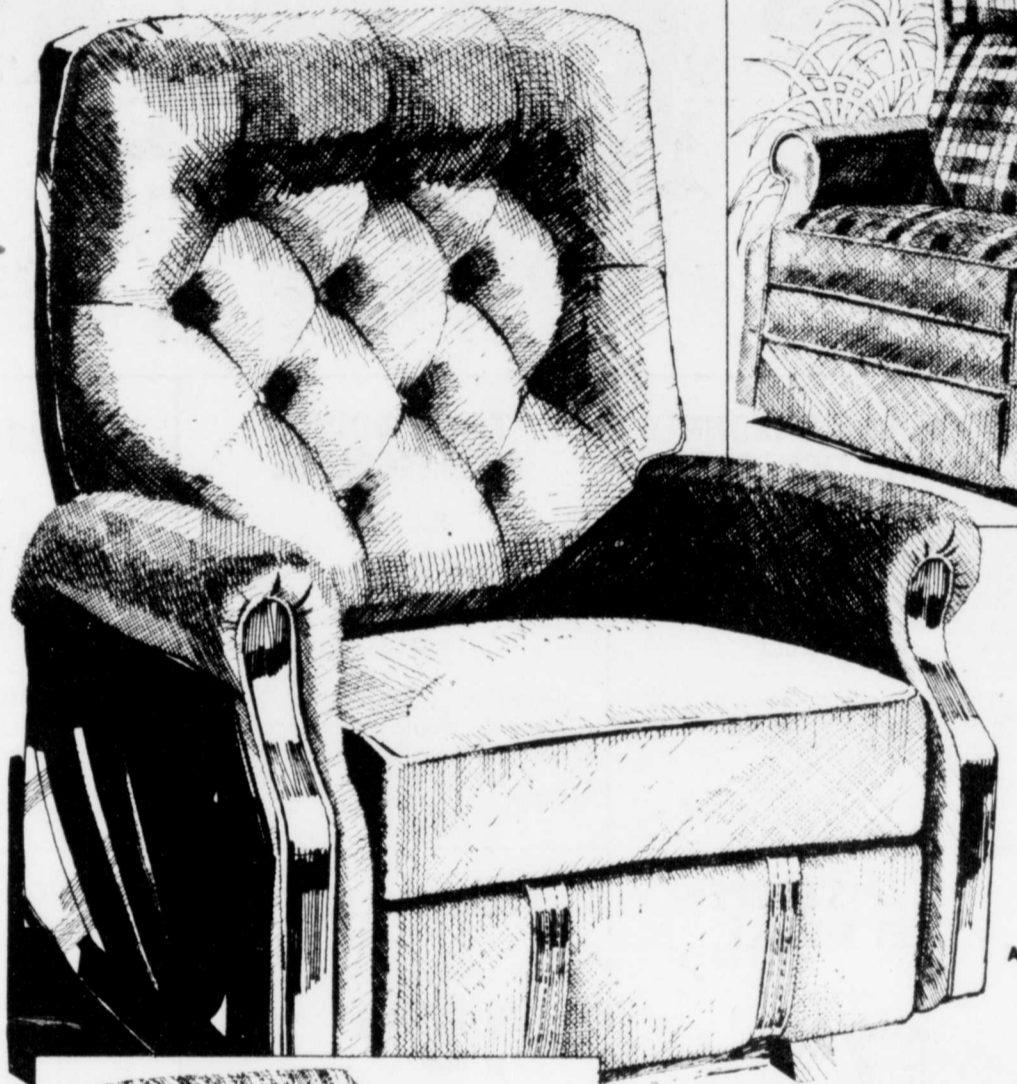

Sears

Soldes d'été Sears

JEUDI 14
VENDREDI 15
SAMEDI 16 JUIN

DIMANCHE 17 JUIN