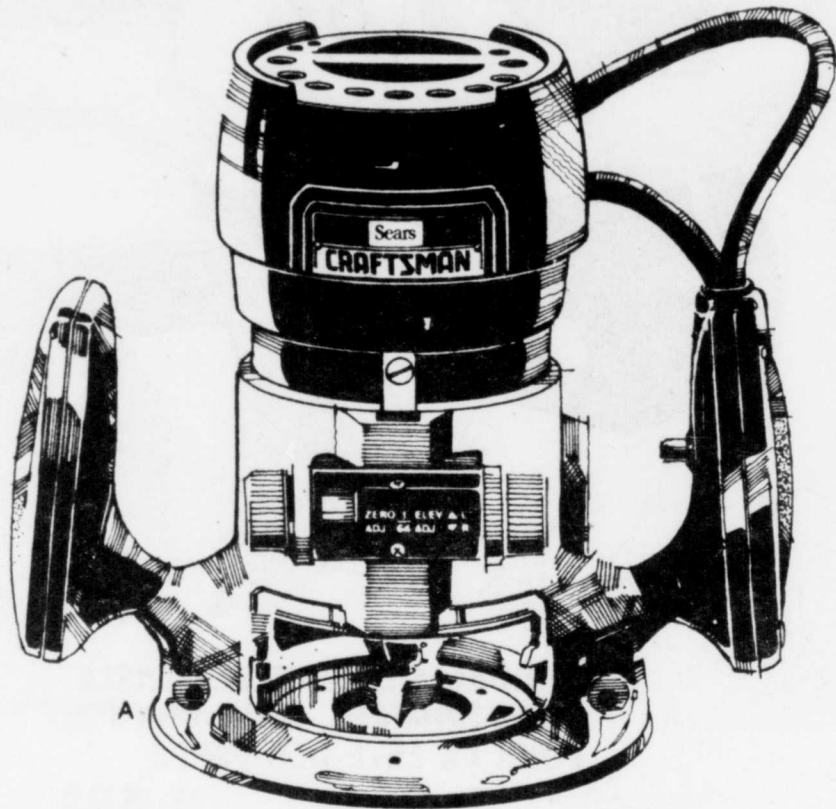

Sears

**Pensez
à papa
dimanche
17 juin**

RABAIS $40
Toupie 1 hp Craftsman

Rég. 119.98

79⁹⁸

Modèle avec interrupteur et dégagement sur poignée. 25,000 tr/mn. Roulement à billes. Jauge de profondeur micrométrique avec remise à zéro et graduée en 64e jusqu'à 1 1/2". Clé incluse. Éclairage incorporé. #24 003.

**Accessoires
pour toupie**

b- Guide à bord réglable Craftsman. Modèle pour coupe droite. #24 088
Rég. 11.98 **SPÉCIAL 8.98**

c- Jeu de 17 pièces. Modèle en acier Krondedge. Etui inclus. #24 199
Rég. 77.98 **SPÉCIAL 49.99**

Jeu de 11 pièces (non illustré). #24 099
Rég. 39.98 **SPÉCIAL 31.98**

d- Table pour toupie. Monture en aluminium. #24 178
Rég. 69.98 **SPÉCIAL 55.98**

Quincaillerie — Rayon 9