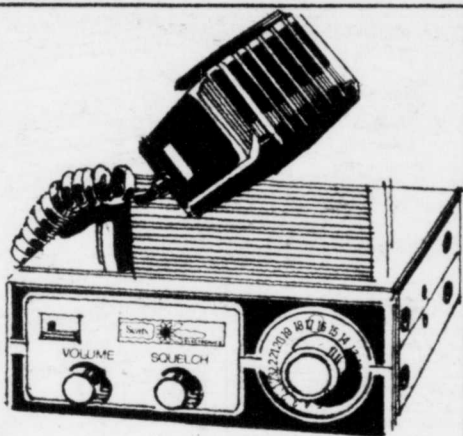

Radio réveille-matin

NOTRE PRIX:

59⁹⁸ ch.

- Complètement silencieux.
- Modèle 100% transistorisé.
- Radio AM/FM
- Réveil en musique ou avec alarme.
- 4 haut-parleurs
- Coffret fini veiné noyer. #10660

CB avec 40 canaux
Superbe achat
(limitant bruit)

NOTRE PRIX:

49⁹⁸ ch.

- Modèle avec circuit fixe.
- Coffret noir.
- Mesure env. 6 1/2" x 8" x 2 1/4" haut.
- Sortie négative ou positive. #6000

Grande performance
radio AM/FM/SW1/SW2

Rég. 69.98

SPÉCIAL

59⁹⁷ ch.

- Modèle portable avec 2 ondes courtes.
- Antenne télescopique.
- Fonctionne avec piles CA ou 5C (non incluses). #12347

RABAIS $5
Radio avec
lecteur AM/FM/C.B.

Rég. 29.98

SPÉCIAL:

24⁹⁷ ch.

- Modèle avec antenne télescopique pour FM et CB.
- Facile à changer de canaux.
- Fonctionne avec piles AC ou 4C (non incluses). #12244

Lecteur 8 pistes
avec radio AM/FM

NOTRE PRIX:

59⁹⁸ ch.

- Modèle avec haut-parleurs inclus.
- Lecteur 8 pistes en stéréo.
- Fonctionne sur piles CA ou 6D (non incluses). #19275

Sears — Rayon 57 - Téléviseurs/Stéréos

Système de son
AM/FM, FM stéréo

NOTRE PRIX:

99⁹⁸ ch.

- Modèle avec contrôle pour volume, tonalité et balance.
- Lecteur 8 pistes.
- Indicateur lumineux pour les canaux.
- Haut-parleurs de 6". #28298
- **SUPPORT** au fini veiné noyer. #45760 - **34.98** ch.

Table tournante
automatique

NOTRE PRIX:

59⁹⁸ ch.

- Modèle avec cartouche en céramique.
- Base moulée en polystyrène avec couvercle protecteur en acrylique.
- Mesure env. 14 x 13 1/4 x 7 1/4" haut. #286318

Radio
réveille-matin

NOTRE PRIX:

34⁹⁸ ch.

- Modèle avec radio AM/FM
- Préréglage de 60 minutes pour musique.
- Contrôle par boutons-poussoirs.
- Mesure env. 11 13/16 x 5 1/4 x 4 1/4" haut.
- Coffret fini veiné noyer. #10197