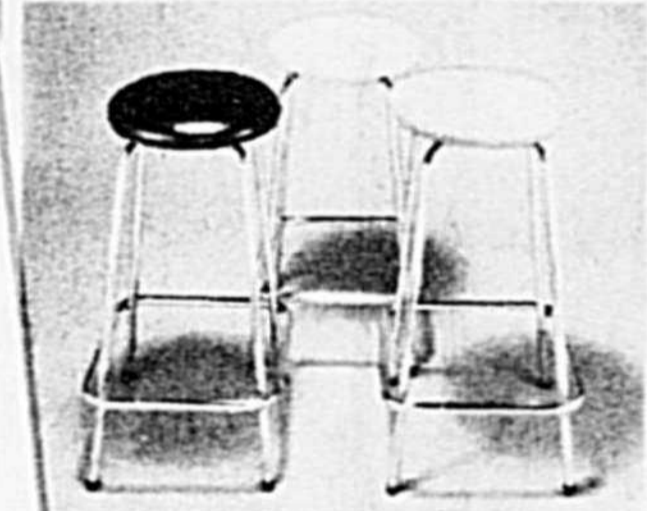

RABAIS DE **\$6**

**\$23** chac.

Base réglable pour lit. Pour lit 36, 39, 48, 54 et 60 po. P. cour.: \$29.

Bouteille isolante

**\$8** chac.

Pour liquide chaud ou froid. 3 couleurs.

Pèse-personne

**\$11** chac.

Fait en acier.

Jeu de douilles

**\$8** le jeu

En tailles métrique et SAE. P. cour.: 9.97.

Tabouret de bar

**\$17** chac.

27 po. 3 couleurs. Chromé. P. cour.: 18.95.

Rabais de 4.95