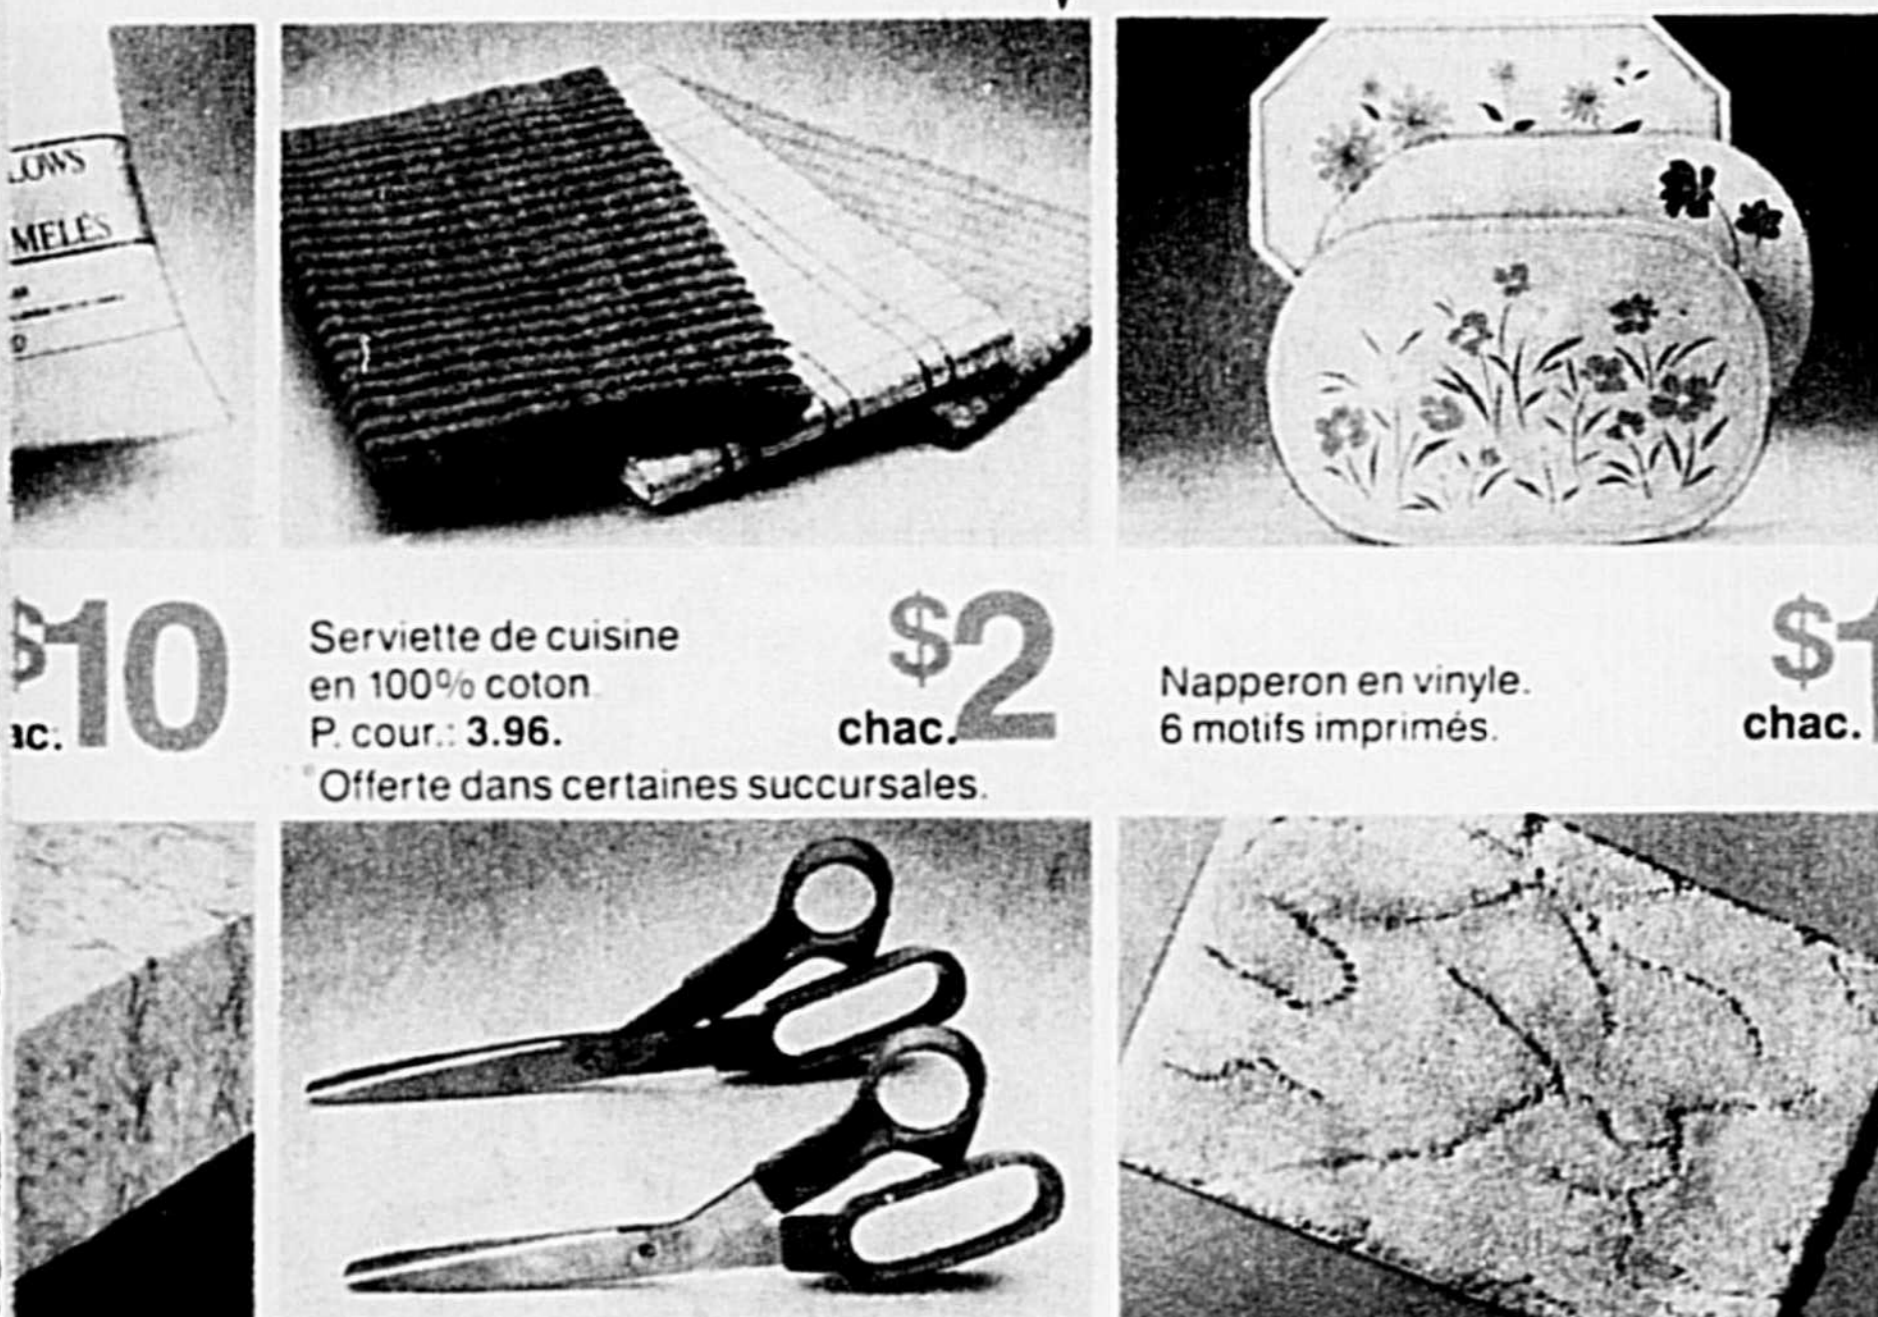

$10 chac.

Serviette de cuisine en 100% coton. P. cour.: 3.96. Offerte dans certaines succursales. **$2** chac.

Napperon en vinyle. 6 motifs imprimés. **$1** chac.

$8 pour

Ciseaux 8 1/2 po en acier inoxydable. **2 $3** paires pour

Carpettes de qualité. Couleurs variées. **2 $5** pour

15% de rabais chez Woolworth

Le lundi 26 septembre est consacré aux gens du 3e âge

Sac à emplettes sans frais

Preuve d'âge

Si vous êtes âgés de 65 ans ou plus, présentez une des cartes suivantes le lundi 26 septembre et obtenez une remise de 15%.

- Carte du gouvernement fédéral
- Carte du transport en commun
- Carte du gouvernement provincial
- Permis de conduire ou certificat de naissance

DONNEZ... une lueur d'espoir

LA SOCIÉTÉ D'ARTHRITE