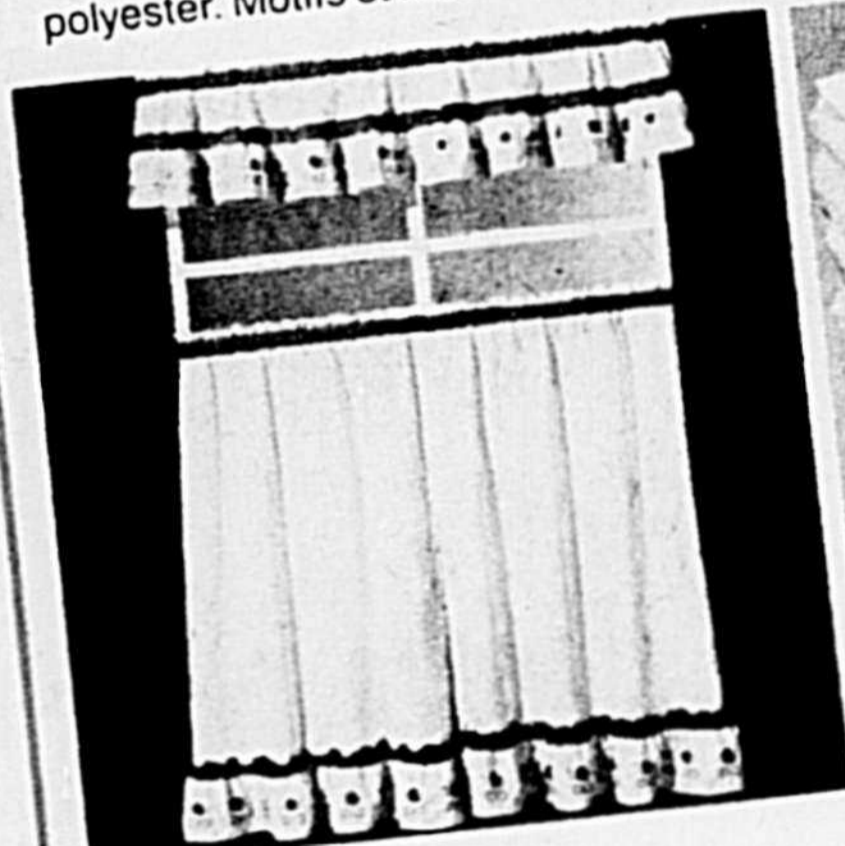

Rabais de 20%
Rideaux pour la cuisine

$10 l'ens.

Grand choix de rideaux en 2 modèles: de fantaisie et brise-bise. P. cour.: 12.88.