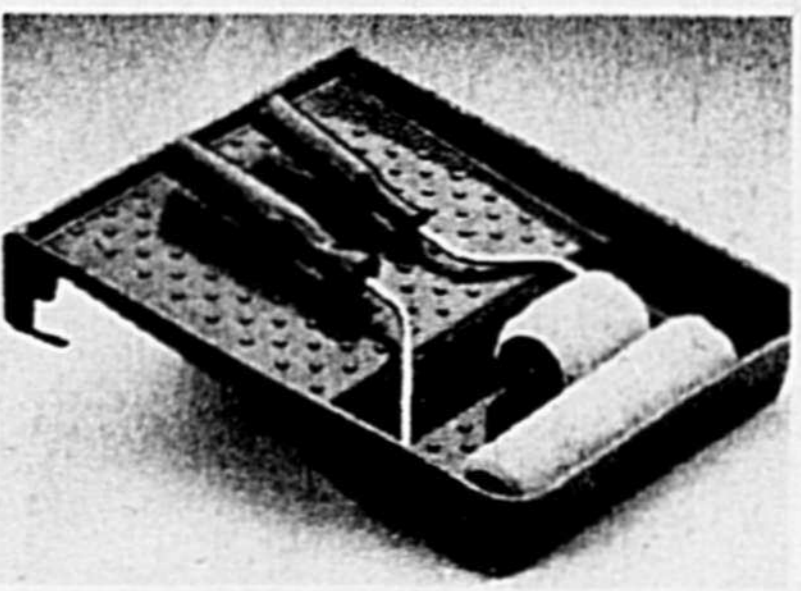

Ens. de pincesaux, rouleau 7 1/2 po et bac.