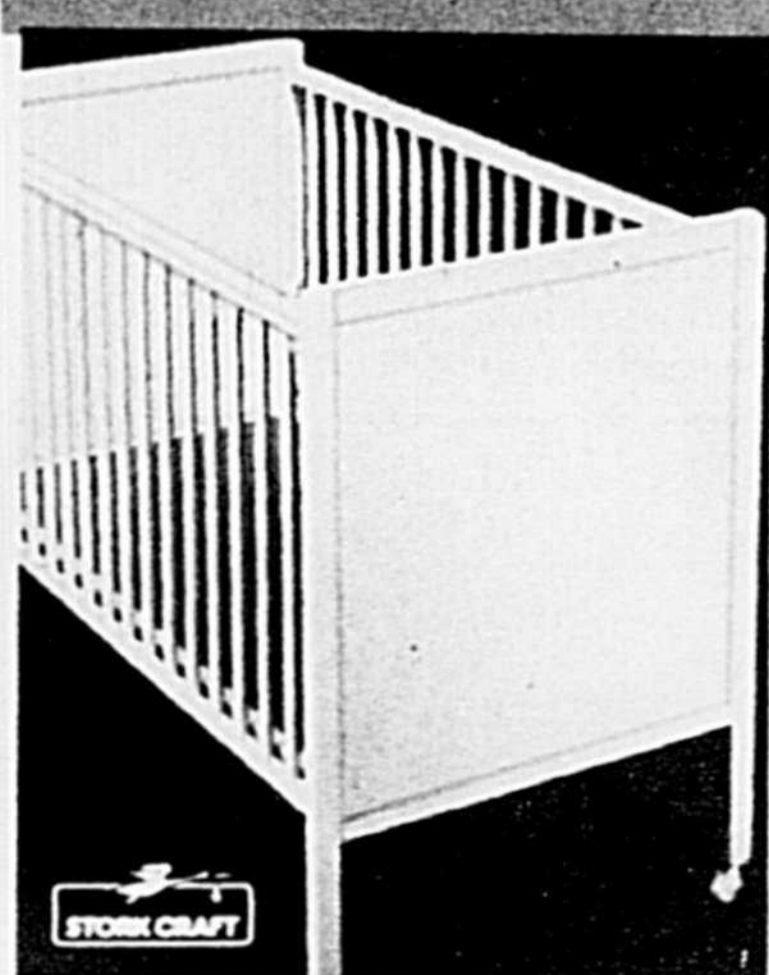

Avec plateau amovible à 3 positions. Cadre blanc. P. cour.: 54.95.

Rabais de **10<sup>95</sup>**

Siège «Safe-t Ryder»

**\$59** chac.

Harnais réglable. 3 positions. P. cour.: 69.95.

Rabais de **\$10**

Lit d'enfant

**\$119** chac.

Fait en bois dur. S'abaissant d'un côté. Roulettes de luxe. P. cour.: \$129.

Rabais de **5<sup>95</sup>**

Matelas pour lit d'enfant

**\$24** chac.

Contient 42 ressorts. Recouvert de vinyle lavable. P. cour.: 29.95.

Rabais de **2<sup>95</sup>**

Bordure pour lit d'enfant

**\$17** chac.

En mousse 1 1/2 po recouverte de vinyle blanc piqué. P. cour.: 19.95.

Rabais de **10<sup>95</sup>**

Parc pliant

**\$49** chac.

Rembourré. Tour en filet de nylon. P. cour.: 59.95.