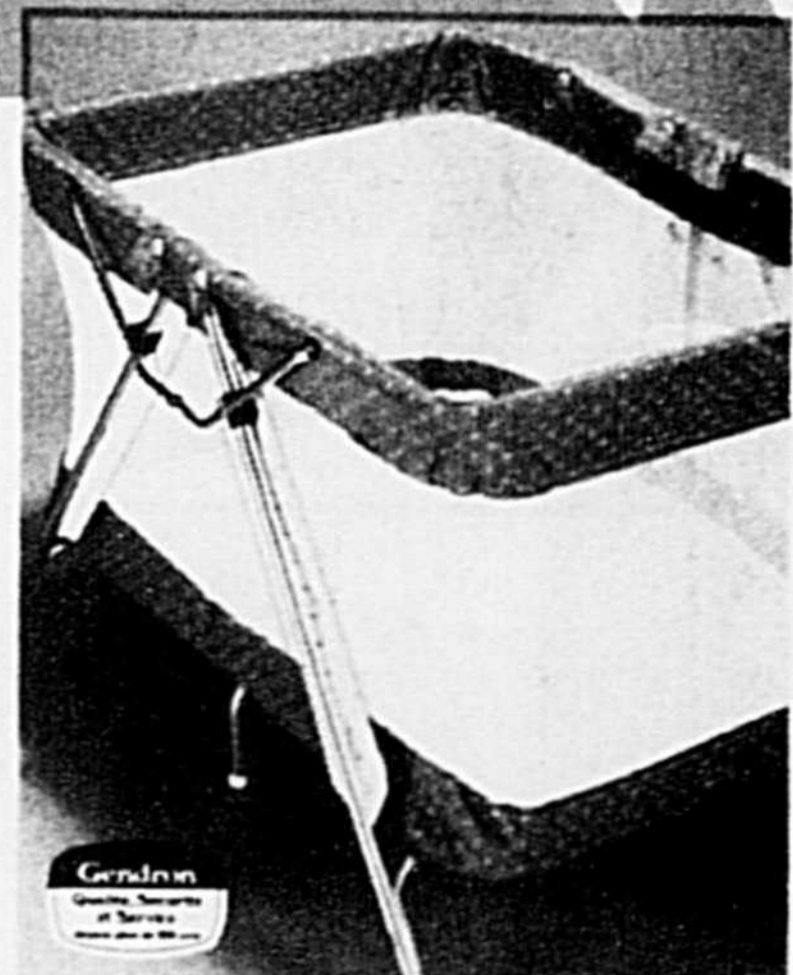

**\$119** chac.

Fait en bois dur. S'abaissant d'un côté. Roulettes de luxe. P. cour.: \$129.

Rabais de **5<sup>95</sup>**

Matelas pour lit d'enfant

**\$24** chac.

Contient 42 ressorts. Recouvert de vinyle lavable. P. cour.: 29.95.

Rabais de **2<sup>95</sup>**

Bordure pour lit d'enfant

**\$17** chac.

En mousse 1 1/2 po recouverte de vinyle blanc piqué. P. cour.: 19.95.

Rabais de **10<sup>95</sup>**

Parc pliant

**\$49** chac.

Rembourré. Tour en filet de nylon. P. cour.: 59.95.