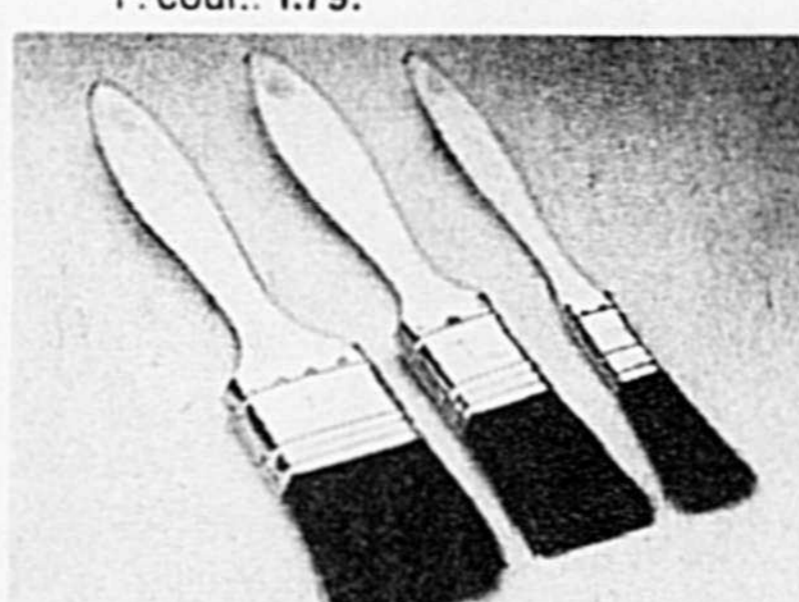

**\$2** chac.

Veilleuse Sensor. Cellule photo-électrique intégrée. P. cour.: 3.79.

**\$3** chac.

Lisière à 6 prises décorative. Blanc, ivoire. P. cour.: 3.49.

**\$3** chac.

Ens. de 3 pincesaux 1/2, 1 et 1 1/2 po. P. cour.: 2.99.