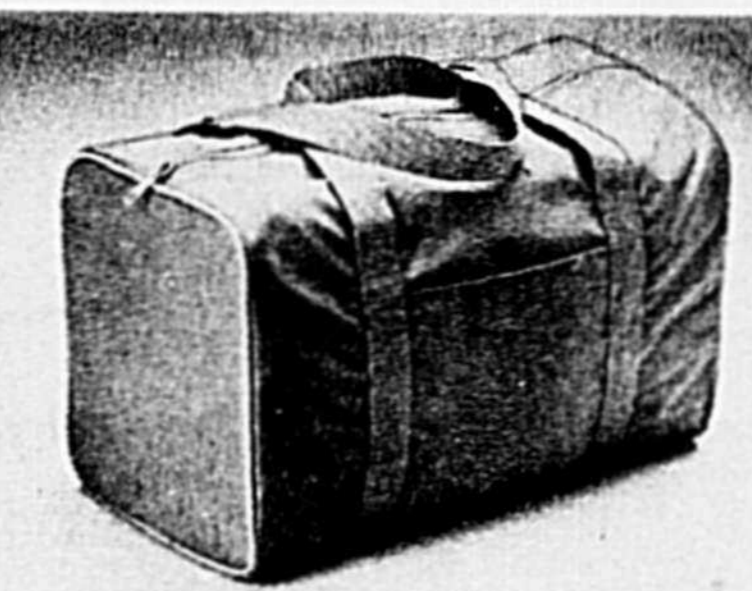

Cuir à mâcher. P.M.G. P. cour.: 4.97. chac.

**\$3** chac.

Cache-pot 12 po. P. cour.: 4.49. chac.

**\$3** chac.

Sac à dos avec poches. Couleurs variées.

**\$9** chac.

Fourre-tout rond ou carré. Tons variés. P. cour.: 8.69.