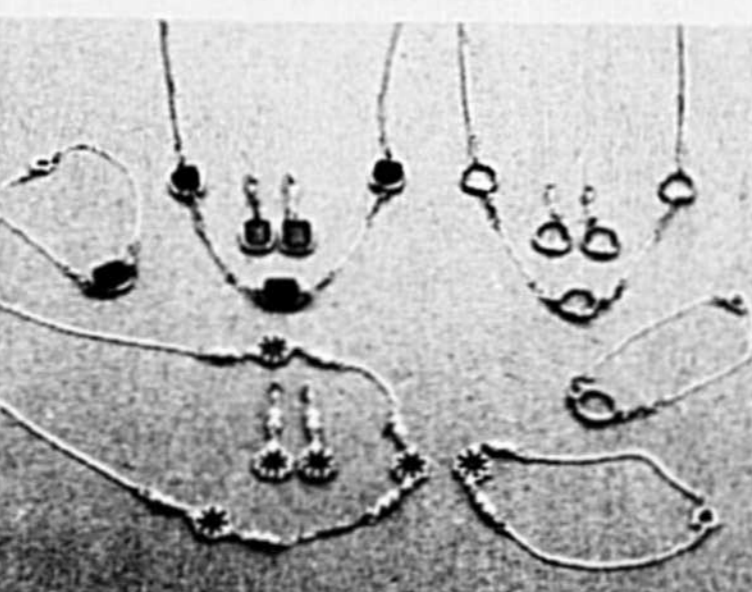

**\$6** chac.

Parapluie pour hommes et dames. P. cour.: 4.96.

**\$4** chac.

Porte-monnaie en vinyle. 3 modèles. P. cour.: 2.99.

**\$2** chac.

Réveille-matin. Brun ou blanc. P. cour.: 12.96.

**\$10** chac.

Collier, bracelet ou boucles d'oreilles. P. cour.: 3.99.