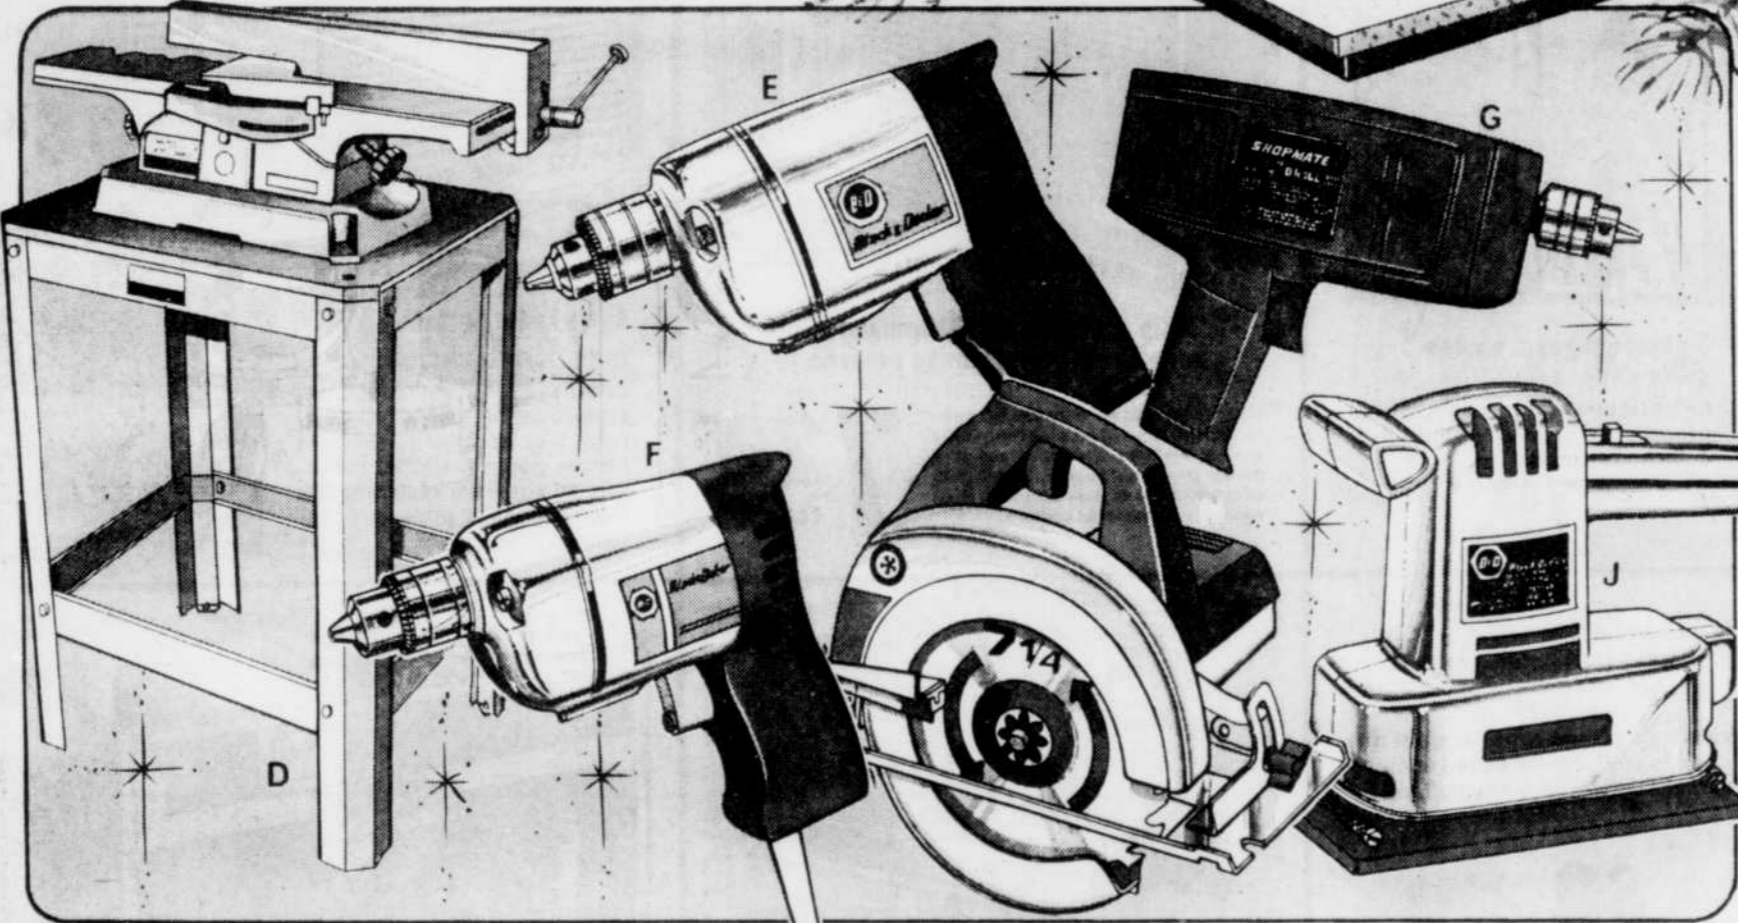

LE PAYS DES MERVEILLES DE NOËL

Scies électriques de première qualité idéales pour le bricoleur!

Scie électrique Dewalt, 10"
a. Scie à bras radial idéale pour les grosses besognes! Lame de 10" coupant 3" de profondeur. Contrôle d'évaluation exclusif. Commutateur de commande et dispositif de blocage placés en façade. Contrôles de biseautage et de refend placés devant. Grande table de 26" x 32". Support compris. Moteur à 2 CV.
chacune

239⁸⁸

Scie à arbre inclinable, 8"
b. Un cadeau dont il se souviendra longtemps! Table 18" x 24", à dessus en acier. Support tout acier; moteur à montage mobile. Insertion à lame pouvant accepter accessoires à rainurer et fraiser. Coupe bois de 2 1/4" à 90°. Guide de refend et jauge de biseautage. Protecteur de tige fendeuse et moteur en sus.
chacune

69⁹⁹

Scie circulaire... quel merveilleux cadeau!
c. Le cadeau tout indiqué pour votre bricoleur préféré! Lame tout usage, 7 1/4". Moteur protégé contre le surchauffage. Puissance de 9 amp. Socle enveloppant, en acier. Modèle très bien équilibré.

33⁸⁸

ACHÉTEZ EN TOUTE CONFIANCE
SATISFACTION GARANTIE
ECHANGE OU ARGENT REMIS