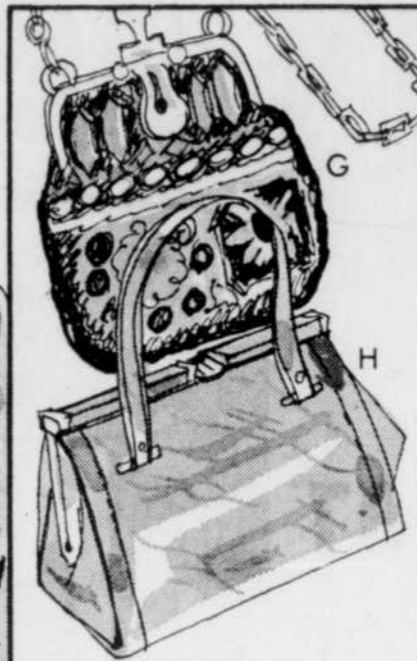

G) Pour accompagner vos toilettes de soirée, un sac à main en tissu genre tapisserie. Noir ou beige. Poignée chaîne.

3.84

chacun

H) Sac à main à poignée double, en tissu glacé nouveau genre. Noir, brun, havane ou marine.

10.95

chacun