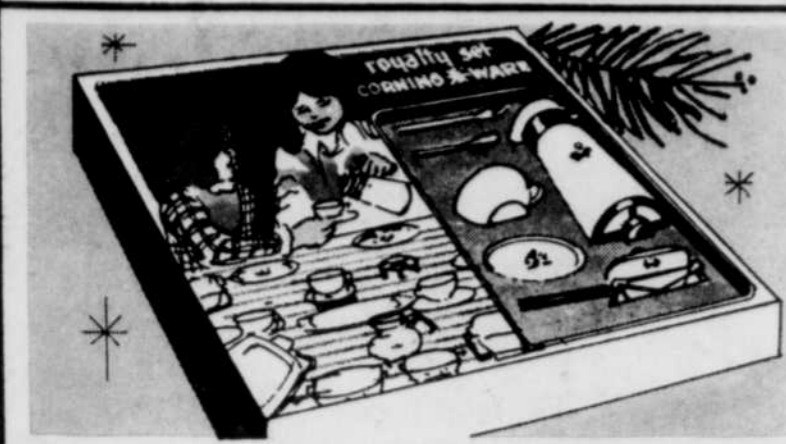

LE PAYS DES MERVEILLES DE NOËL

Service à thé en miniature pour fillettes
Service de luxe comptant 31 pièces avec symboles, tout comme la vraie vaisselle Corning Ware.

276
l'ens.

La mignonne poupée Lazy Dazy s'endort où qu'elle soit!
Lorsqu'elle est assise, la poupée Lazy Dazy s'affaisse doucement sur son oreiller et s'endort sur le champ! Oreiller compris.

744
chacune