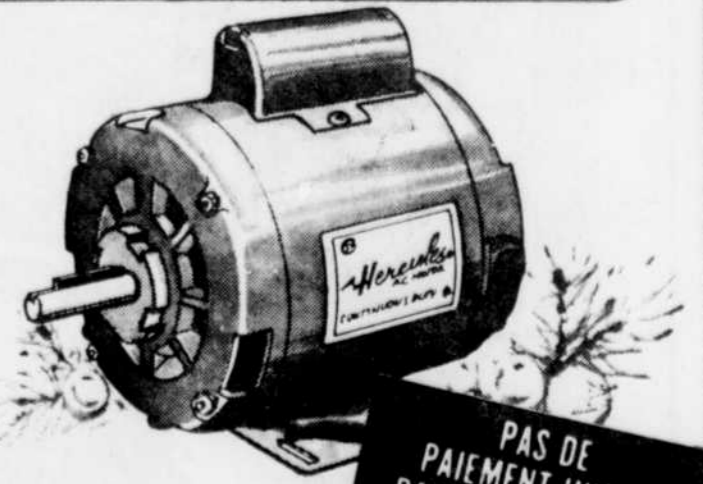

Ruban à mesurer, 12' Retour automatique. Règle émaillée. 3/4" de largeur.	chacun 584
Cle réglable, 8" Plaque chrome. Qualité industrielle.	chacun 324
Cle à tuyaux, 10" Motif Stillson.	chacun 319
Etau de 1 1/2" En fonte	chacun 244
Marteau à manche en acier Poignée en caoutchouc. Pese 16 on. Indispensable dans la maison.	chacun 855

Jeu de clés à bout ouvert Très utiles pour le bricoleur.	Jeu 333
Sac d'ouvrier Modèle en cuir avec 4 compartiments.	chacun 1023
Coffre à 9 tiroirs pour ranger petits outils, vis, clous etc. Tiroirs en plastique.	chacun 288
Moteurs électriques 1/2 ou 1 CV au choix. Modèles à roulements à billes. Démarrage à condensateur. Parfaits pour scies, raboteuse, et 60 cycles, 110-120 volts. 1725 t.p.m.	1/2 CV chacun 3668 1 CV chacun 6799