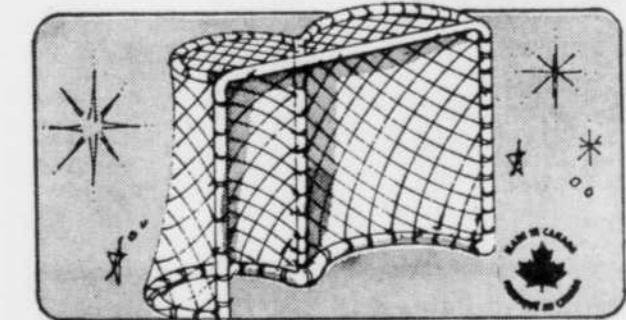

But professionnel pleine grandeur.

But de hockey à armature résistante en acier d'1". Facile à assembler. Filet en nylon. 57" x 44" x 22".

1299

chacun

Habit de motoneige pour hommes. Vous apprécierez mieux l'hiver!

Garde confortablement au chaud, même sous les températures les plus froides. Enveloppe extérieure en nylon résistant; col roulé. Doublé de Fortrel (polyester). Glissière pleine longueur sur le devant; 2 glissières latérales aux jambes; 2 poches; capuchon à glissière. Bleu, marine, noir. Grandeurs:

2997

chacun