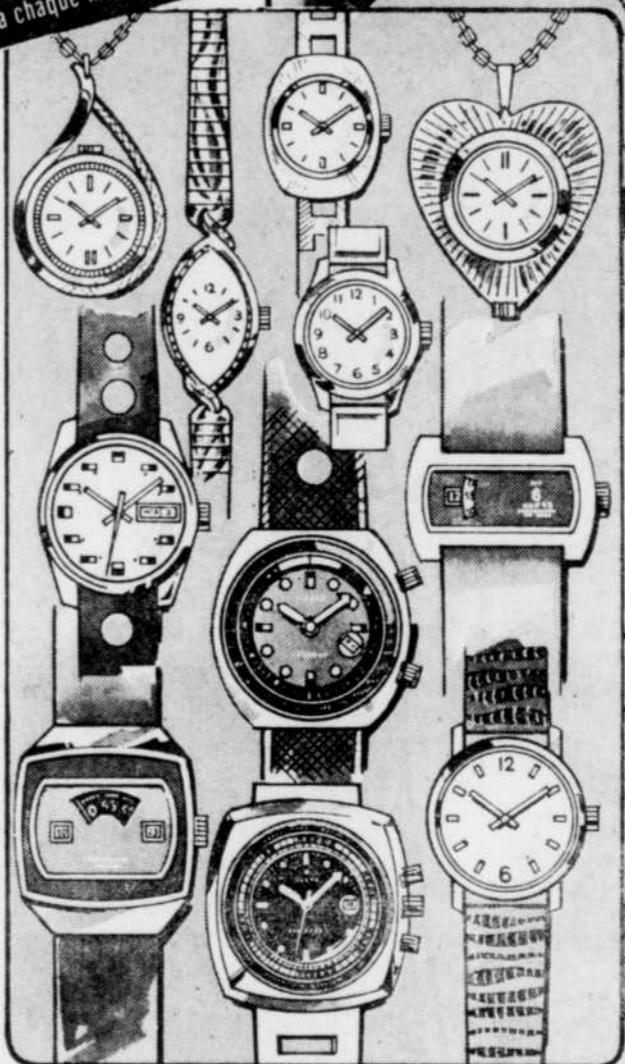

Des montres pour toute la famille!

Ne vous laissez pas tromper par le bas prix! Toutes ces montres sont fabriquées avec soin et toutes sont garanties pour une durée d'un an. Nous avons un vaste assortiment de modèles pour hommes, garçons et dames. Toutes ces montres ont un mouvement suisse qui varie de 17 à 25 rubis. Or jaune ou blanc. Certains modèles à quantité limitée.

AU CHOIX **2488** chacune