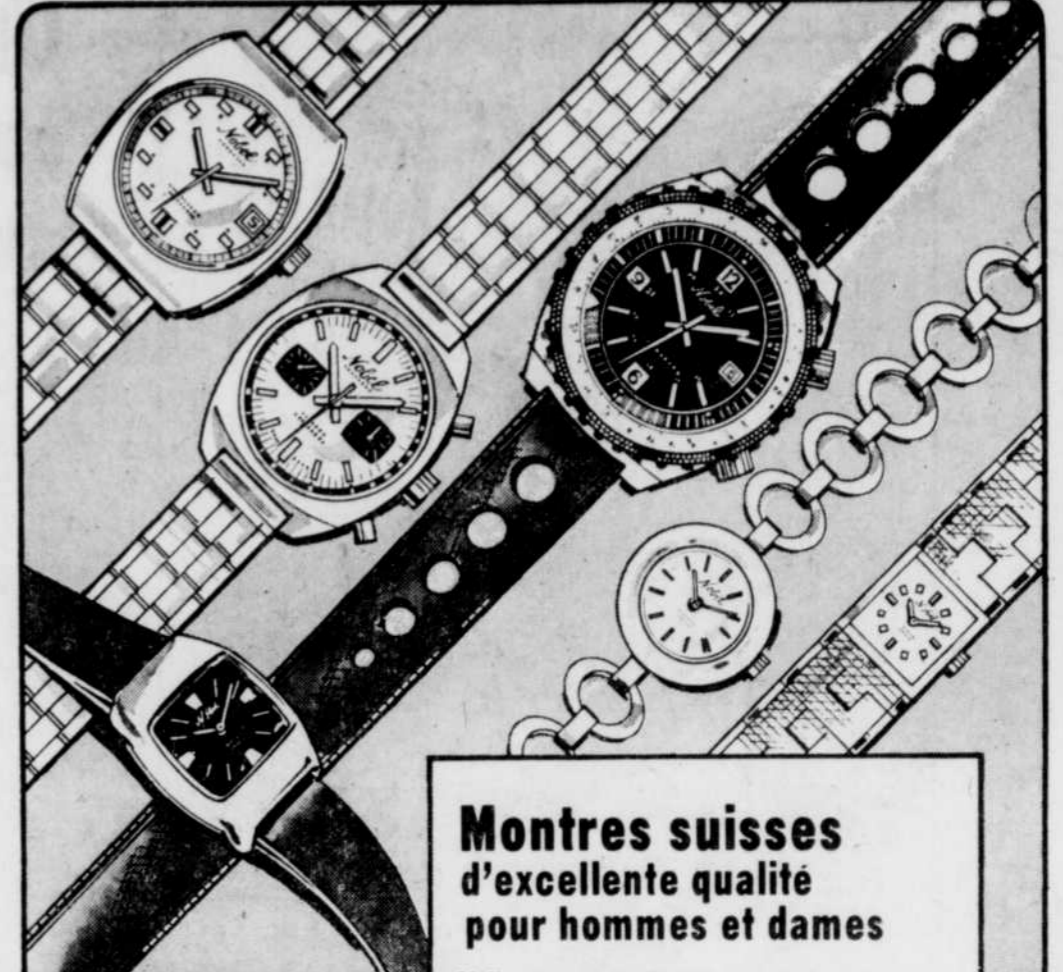

Montres suisses d'excellente qualité pour hommes et dames

Voilà une merveilleuse suggestion pour un cadeau aussi élégant que pratique! Ces ravissantes montres, de haute précision, ont un mouvement de première qualité, qui varie de 17 à 25 rubis, ce qui assure une performance de première classe pour longtemps. Notre sélection comprend plus de 40 modèles, tous garantis pour un an. Que vous désiriez une montre de plongée, une montre d'infirmière, une montre sport ou chic, nous avons sûrement le modèle qui vous plaira. Venez les voir sans tarder et accompagnez vos vœux d'une de ces superbes montres!

AU CHOIX **4888** chacune