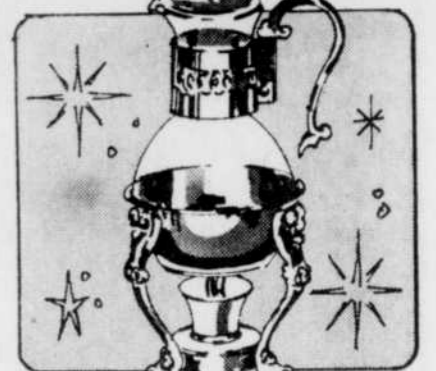

Garafe — Contient 12 tasses

Garafe plaquée chrome avec réchaud. Capacité de 12 tasses. Env. 14 1/2" de hauteur.

1889

chacune