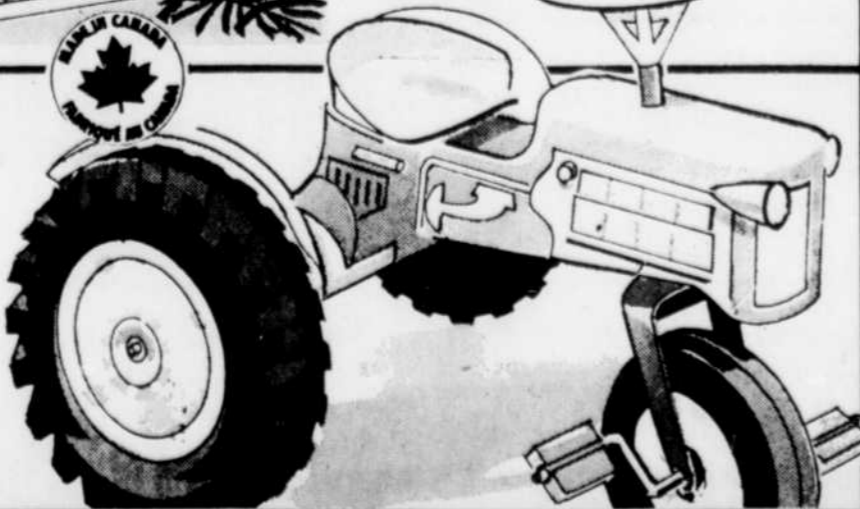

Calculatrice électronique

Tout compte fait, cette calculatrice constitue un achat vraiment avantageux! Achetez-en une pour la famille à Noël, tout le monde l'appréciera! Les gros chiffres sont faciles à lire. Elle effectue additions, soustractions, multiplications et divisions avec grande rapidité et en PLUS, elle garde une constante pour calculs successifs.

7987
chacune

Un cadeau toujours sûr de plaire... UN CERTIFICAT-CADEAU WOOLCO!