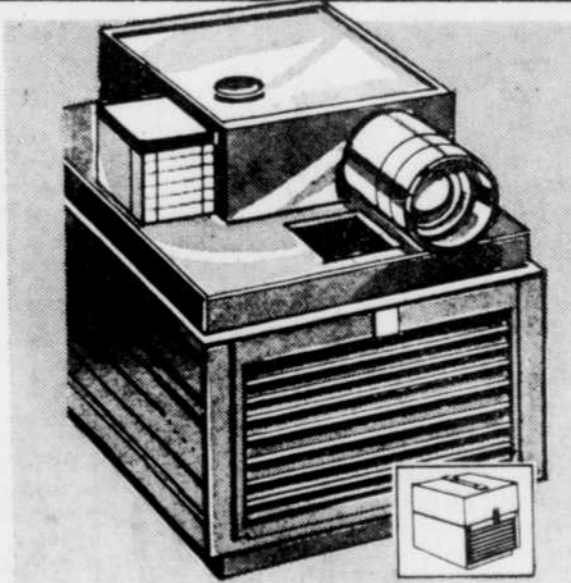

Projecteur Bell & Howell à diapositives

Voici le cadeau rêvé pour l'amateur de photographie! Ce projecteur de qualité très compact est conçu pour loger 640 diapositives dans un plateau rond. Lampe longue durée au quartz, élévation de la lentille qui est une caractéristique exclusive et section spéciale pour visionnement préliminaire. Objectif rapide F/2.8 C'est une très jolie façon de dire "Joyeux Noël".

7887
chacun