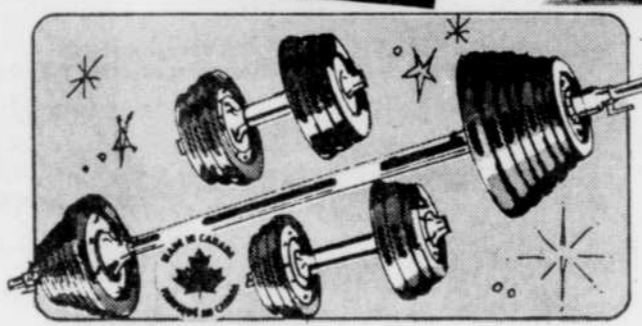

Jeu d'haltères "Weider" — 110 lb

2897

l'ensemble