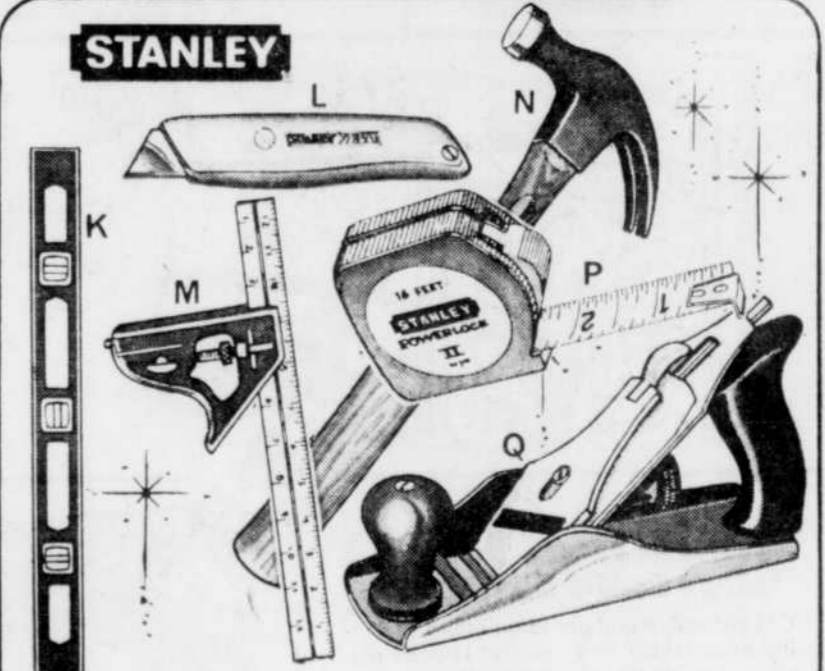

LE PAYS DES MERVEILLES DE NOËL

Scies électriques de première qualité idéales pour le bricoleur!

Scie électrique Dewalt, 10"
a. Scie à bras radial idéale pour les grosses besognes! Lame de 10" coupant 3" de profondeur. Contrôle d'évaluation exclusif. Commutateur de commande et dispositif de blocage placés en façade. Contrôles de biseautage et de refend placés devant. Grande table de 26" x 32". Support compris. Moteur à 2 CV.
chacune

239⁸⁸

Scie à arbre inclinable, 8"
b. Un cadeau dont il se souviendra longtemps! Table 18" x 24", à dessus en acier. Support tout acier; moteur à montage mobile. Insertion à lame pouvant accepter accessoires à rainurer et fraiser. Coupe bois de 2 1/4" à 90°. Guide de refend et jauge de biseautage. Protecteur de tige fendeuse et moteur en sus.
chacune

69⁹⁹

Scie circulaire... quel merveilleux cadeau!
c. Le cadeau tout indiqué pour votre bricoleur préféré! Lame tout usage, 7 1/4". Moteur protégé contre le surchauffage. Puissance de 9 amp. Socle enveloppant, en acier. Modèle très bien équilibré.

33⁸⁸

ACHÉTEZ EN TOUTE CONFIANCE
SATISFACTION GARANTIE
ECHANGE OU ARGENT REMIS