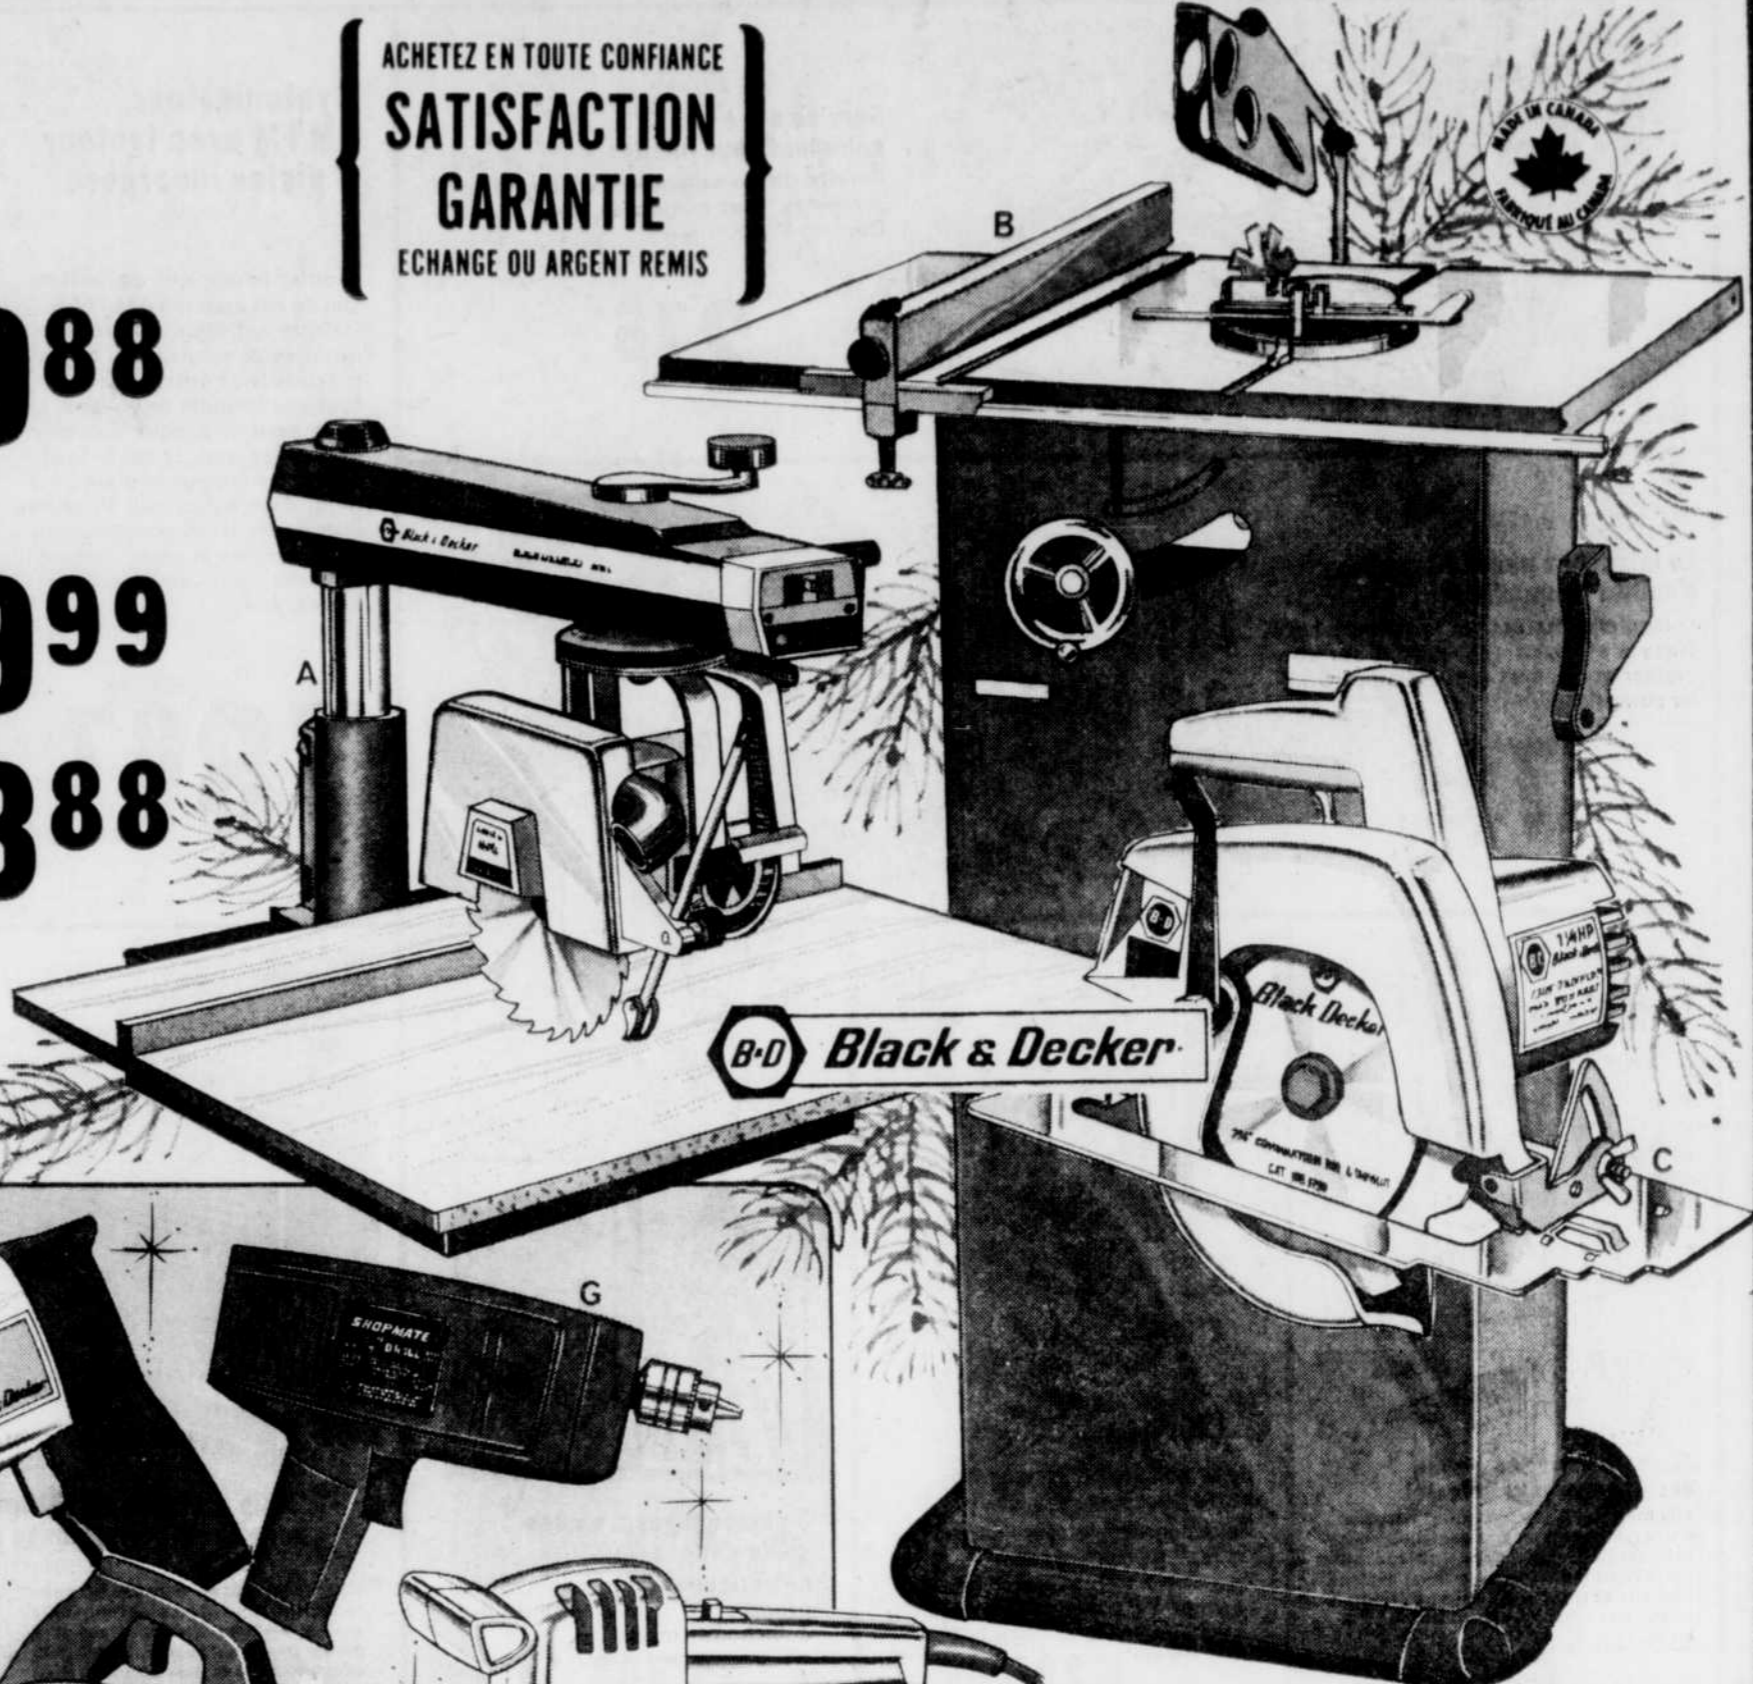

LE PAYS DES MERVEILLES DE NOËL

Scies électriques de première qualité idéales pour le bricoleur!

Scie électrique Dewalt, 10"
a. Scie à bras radial idéale pour les grosses besognes! Lame de 10" coupant 3" de profondeur. Contrôle d'évaluation exclusif. Commutateur de commande et dispositif de blocage placés en façade. Contrôles de biseautage et de refend placés devant. Grande table de 26" x 32". Support compris. Moteur à 2 CV.
chacune

239⁸⁸

Scie à arbre inclinable, 8"
b. Un cadeau dont il se souviendra longtemps! Table 18" x 24", à dessus en acier. Support tout acier; moteur à montage mobile. Insertion à lame pouvant accepter accessoires à rainurer et fraiser. Coupe bois de 2 1/4" à 90°. Guide de refend et jauge de biseautage. Protecteur de tige fendeuse et moteur en sus.
chacune

69⁹⁹

Scie circulaire... quel merveilleux cadeau!
c. Le cadeau tout indiqué pour votre bricoleur préféré! Lame tout usage, 7 1/4". Moteur protégé contre le surchauffage. Puissance de 9 amp. Socle enveloppant, en acier. Modèle très bien équilibré.

33⁸⁸

ACHÉTEZ EN TOUTE CONFIANCE
SATISFACTION GARANTIE
ECHANGE OU ARGENT REMIS