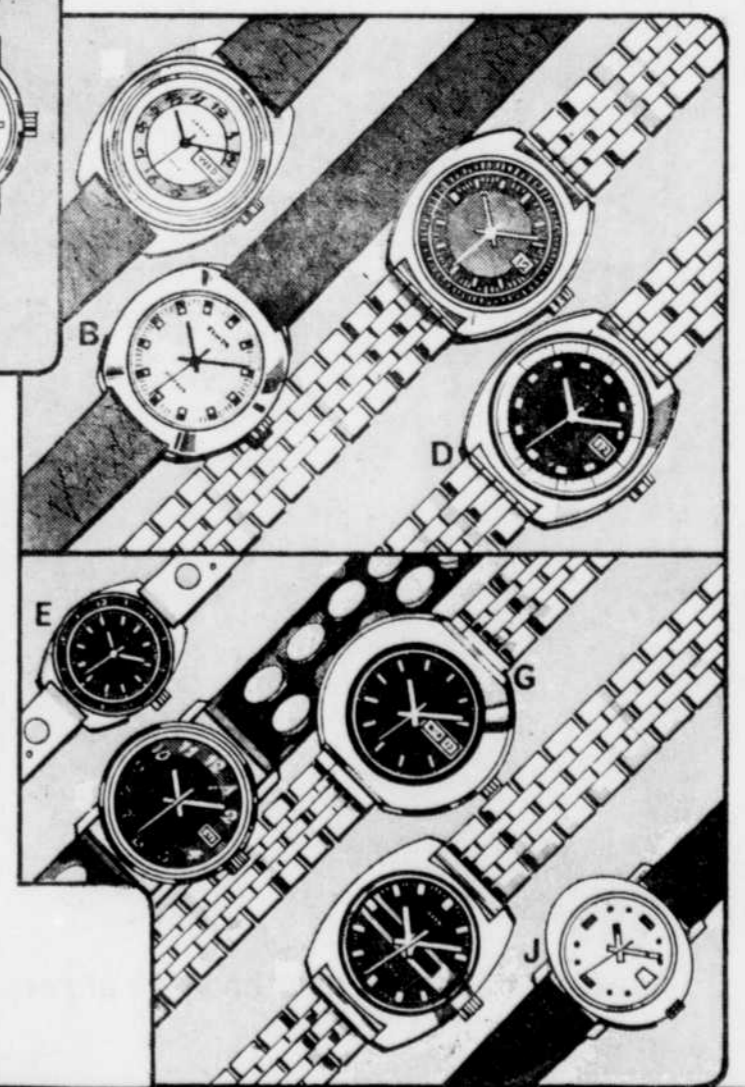

Léger et confortable!

L'ens. **$13**

L'élégance du long pour la détente!

l'ens. **$30**

Charmante tenue de nuit!

L'ens. **$12**

Suggestions-cadeaux pour parents et amis!

Non illustré Montre pour hommes et garçons Automatique et à l'épreuve de l'eau CHACUNE 1569	d) Montre-calendrier pour hommes. Boîtier chromé, cadran bourgogne avec lignes des minutes blanches. Aiguille trotteuse. Bracelet coussiné. Avec garantie. CHACUNE 1399	g) Montre calendrier pour hommes. Cadran ton bronze fumé. Boîtier ton or; bracelet extensible de même teinte. Avec garantie. CHACUNE 1399
b) Montre électrique pour hommes. Cadran blanc, chiffres en relief. Boîtier chromé, bracelet noir. Bonne garantie comprise. CHACUNE 2699	e) Montre électrique pour dames. Cadran bleu, aiguilles blanches. Boîtier chromé. Bracelet blanc. Modèle étanche. Garantie pour un an. CHACUNE 3160	Non illustré Montre électrique pour hommes Cadran bleu avec date de couleur argent CHACUNE 2759
Non illustré Montre pour garçons Choix de couleur: bleu ou rouge avec date. CHACUNE 939	Non illustré Montre pour hommes et garçons Automatique et à l'épreuve de l'eau. Couleur: or CHACUNE 1889	j) Montre calendrier électrique pour dames. Boîtier chromé, de forme ovale, cadran satiné et bracelet en suède noir. Garantie pour un an. CHACUNE 3599

Un cadeau toujours sûr de plaire... UN CERTIFICAT-CADEAU WOOLCO!