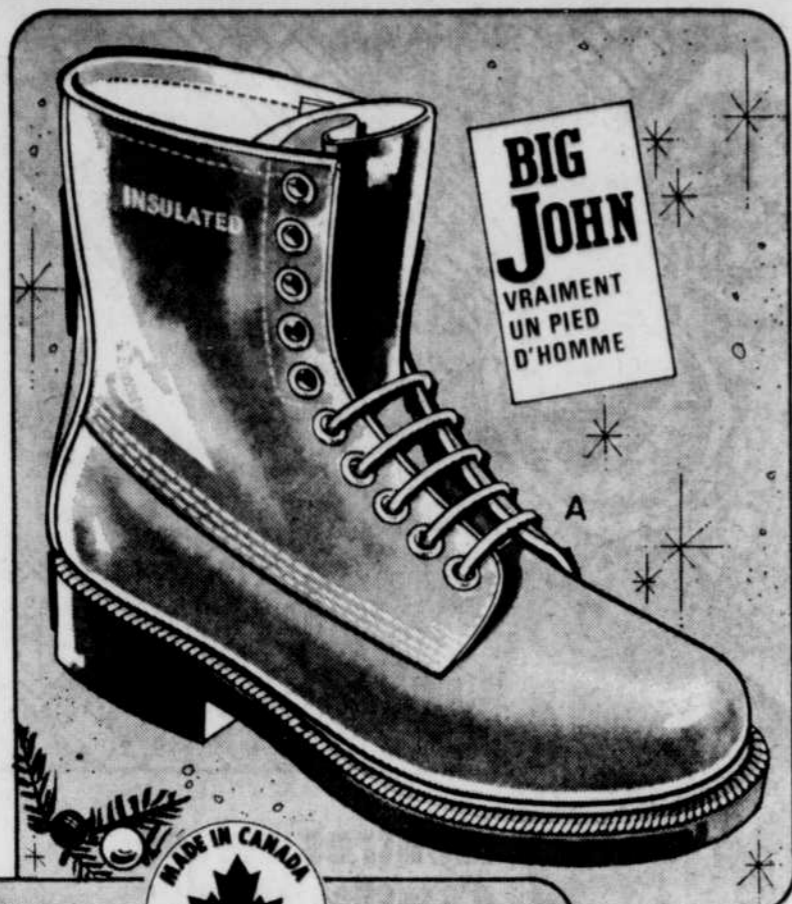

LE PAYS DES MERVEILLES DE NOËL