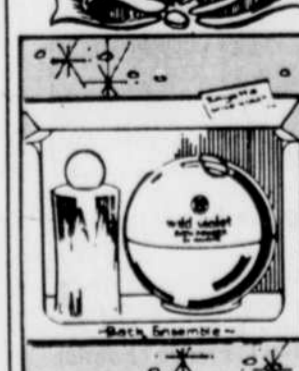

**22.95**

**Ensemble-cadeau Evening In Paris**  
Cologne et bain mousse en cubes.

**3.56**

**Cologne en aerosol Evening In Paris**

**1.95**

**Rub-A-Dub Zoo**  
Par April Showers. Jouets en forme d'animaux, contenant du savon doux.

**1.95**

**Ensembles Rayette de Fabergé pour le bain**  
Choix de 3 fragrances. Chaque ensemble comprend : poudre de bain, 5 on., cologne, 2 on.  
Au choix

**2.49**

**Rasoir électrique Remington**  
No. LB24