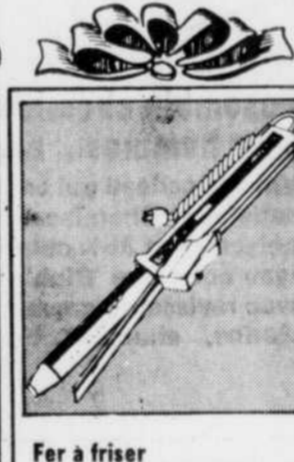

**22.89**

**Coiffeuse à vapeur Sunbeam**  
No. HC301S.

**11.95**

**Sèche-cheveux portatif Shick**  
No. 325.

**22.95**

**Fer à friser Sunbeam, sans cordon**  
No. CW7

**12.95**

**Ensemble de manucure "Weekender" de Revlon**  
Accessoires de base indispensables pour manucure d'experts.  
No. 9380