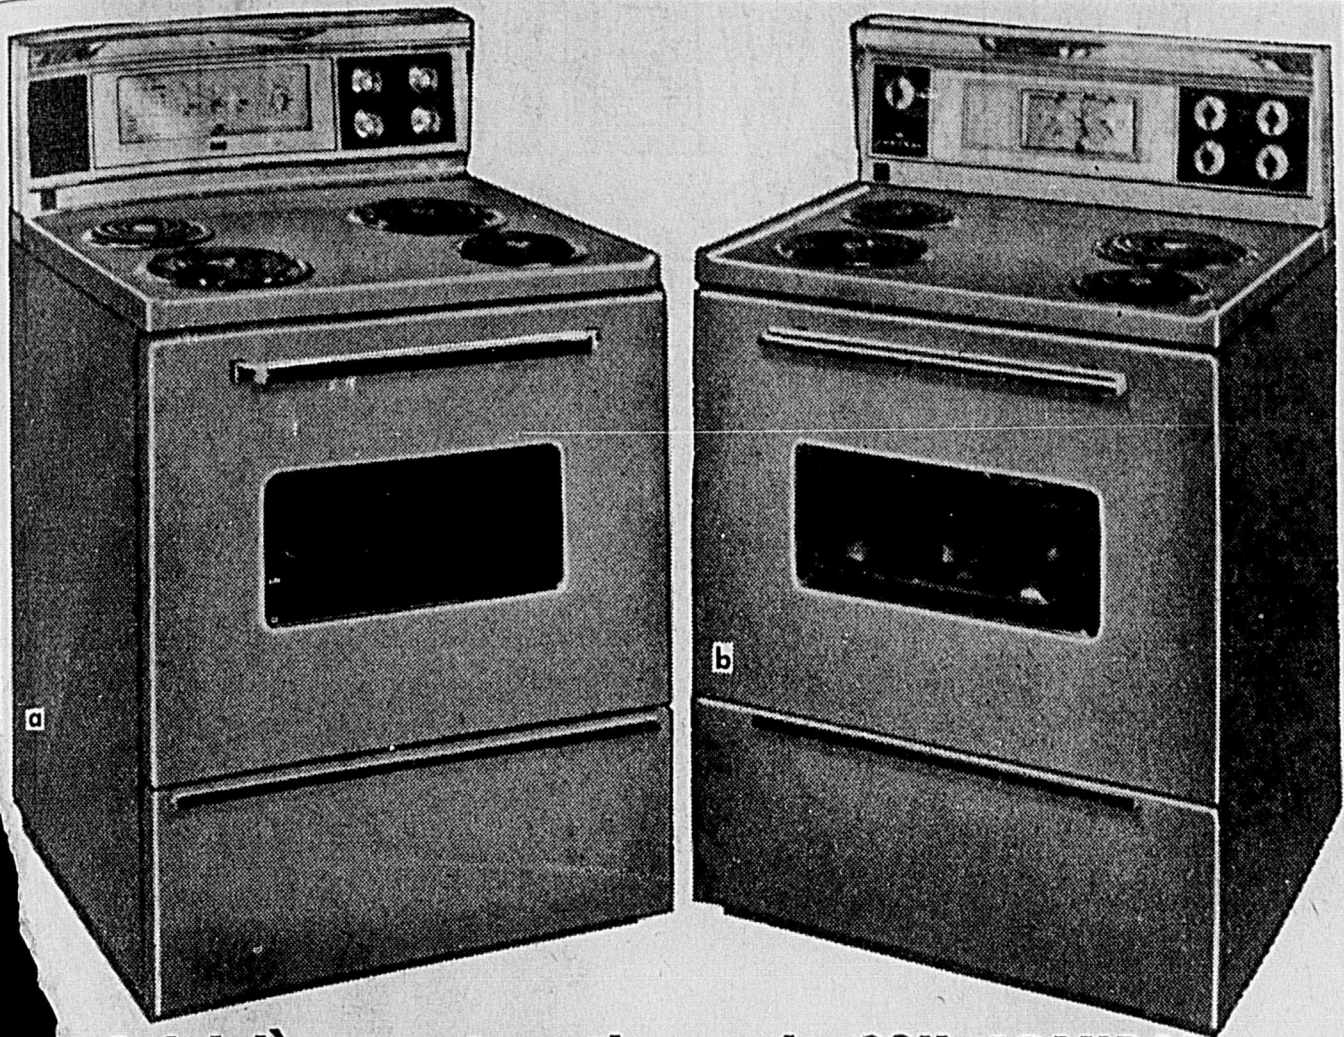

Paquet

CENTRE-VILLE

Gagnez une Monte Carlo '70
à transmission automatique turbo, servo-direction, servo-freins, vendue par J.D. Chevrolet Oldsmobile Ltée, 60 sud, Dorchester.
CONDITIONS DU CONCOURS: Inscrivez vos nom, adresse et numéro de téléphone au verso de vos factures ou fac-similés acceptables et déposez-les à nos magasins du Centre-Ville et Place Laurier. TIRAGE lundi le 16 mars.

Cuisinières automatiques de 30" ADMIRAL

catalytique "Clean-A-Matic" autonettoyant, se nettoyant de lui-même au cours de la cuisson. L'horloge à minuterie, prise à air pour les appareils électro-ménagers, gril à infrarouge, fenêtre de four antibuée capacité et lignes soignées. GARANTIE BILITE ADMIRAL: garantie écrite de 3 ans sur les éléments de surface et de four Chromalox, garantie écrite sur toutes les pièces. Hauteur 46", largeur 30", profondeur fermée 26". Blanc.

Modèle de Luxe avec
GRILLE-BROCHE
ROTATIF
Rég. 319.95

269⁸⁸

b) Modèle régulier
Rég. 274.95

229⁸⁸

PAR MOIS 18.40

Disponibles en couleurs avacado, or, brun: supplément de 10.00
Paquet, appareils électriques, rayon 40, cinquième étage.

Téléviseur Admiral portatif NOIR ET BLANC

19 pouces, jeu instantané, haut-parleur de qualité, monté à l'avant, accordé acoustiquement, équilibré à l'amplificateur et au boîtier. Ensemble de blocs d'accord doublés. VHF/UHF conçus avec précision.

Valeur de 194.95

Spécial Paquet

159⁸⁸

PAR MOIS 10.89

Paquet, appareils électriques, rayon 65, cinquième étage.