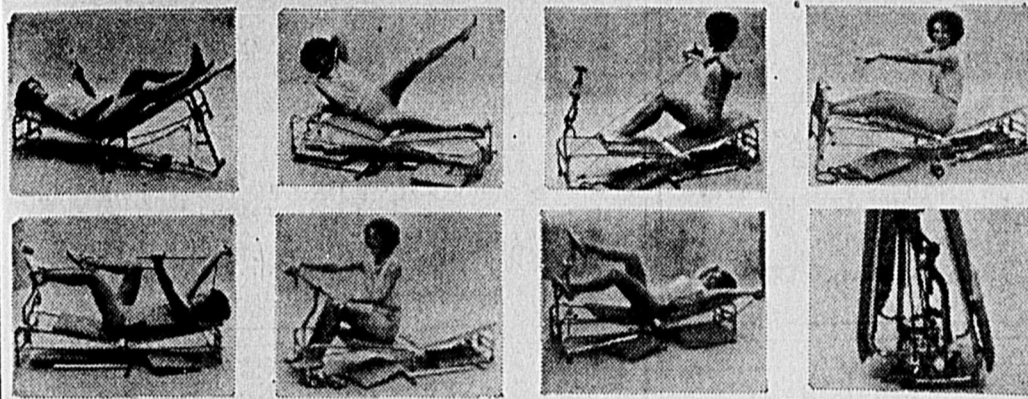

VENTE 120e ANNIVERSAIRE

"Retrouvez cette énergie de jeunesse, qui en vous végète, avec le SUPER-GYM

le gymnase portatif

Rég. 139.99

129⁸⁸

PAR MOIS 12.75

Paquet, articles de sport, rayon 48, troisième étage.

Combine à la fois les avantages du studio de culture physique et de la salle de méanothérapie, il répond en tous points aux exigences courantes de toutes personnes, hommes, femmes et enfants, 8 à 75 ans.
1 - Table de gymnastique pliante, rembourrage fini simili-cuir deux tons.
2 - Pédalier à tension ajustable.
3 - Table de relaxation recommandée pour mauvaise circulation sanguine, jambes fatiguées.