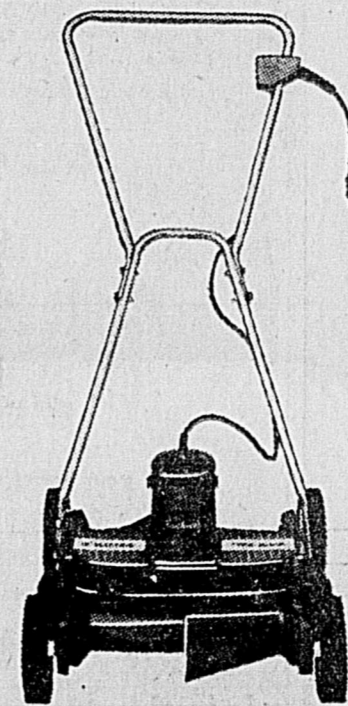

1 force. Modèle à deux lames, compact, facile  
à remiser. Ne pèse que 35 livres. Garantie de  
2 ans sur le moteur. Une offre avant-saison à  
ne pas manquer.

Rég.  
72.99

**54<sup>88</sup>**

Cordon de 100 pieds. Rég. 12.95 pour 6.88