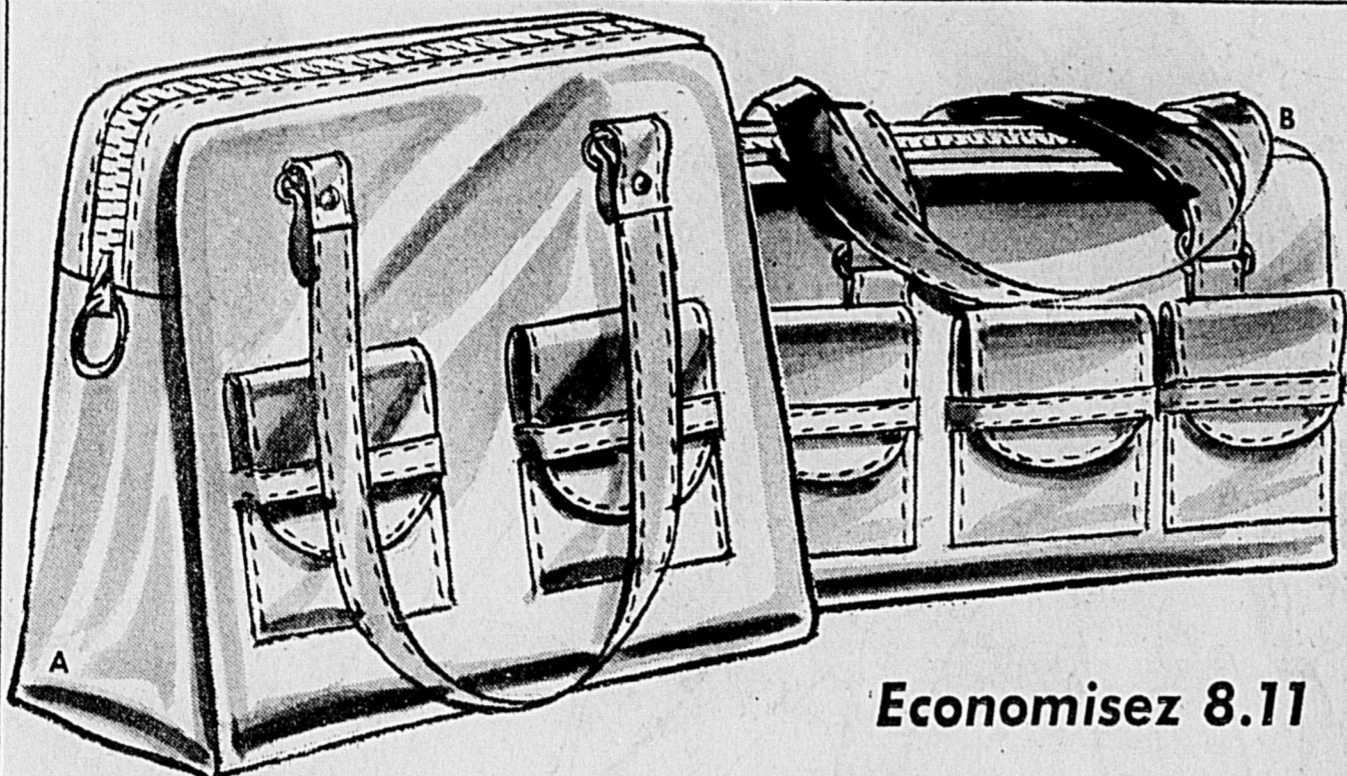

VENTE 120e ANNIVERSAIRE

Bourses sport en cuir

a) Modèle très pratique à deux courroies et deux compartiments à l'avant. Beige, blanc.
b) Modèle à deux courroies et trois compartiments à l'avant. Beige, blanc, bleu, rouge, tan, blanc/bleu, bleu/rouge.

Rég. 22.99 chacune

Paquet, bourses, rayon 51, rez-de-chaussée. AUSSI A PLACE LAURIER 851

Economisez 8.11

chacune

14⁸⁸