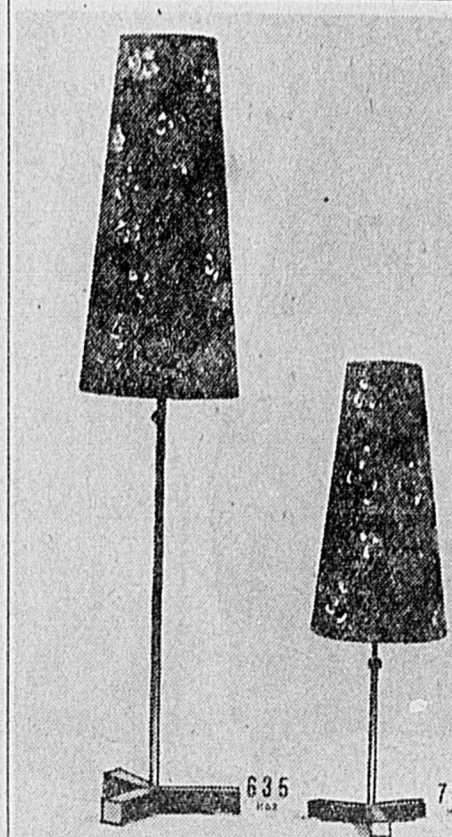

Lampes de table et de plancher

Base de bois et métal, pied métal jaune. Style moderne et colonial. Plusieurs teintes pour l'abat-jour, imprimé.

Lampe de table

Hauteur 37", (illustrée), 32" et 39" (non illustrées)

Rég. 24.99

19⁸⁸

Lampe de plancher

Hauteur 62", (illustrée), 61" et 67" (non illustrées).

Rég. 29.99

24⁸⁸

Paquet, lampes, rayon 64, troisième étage.