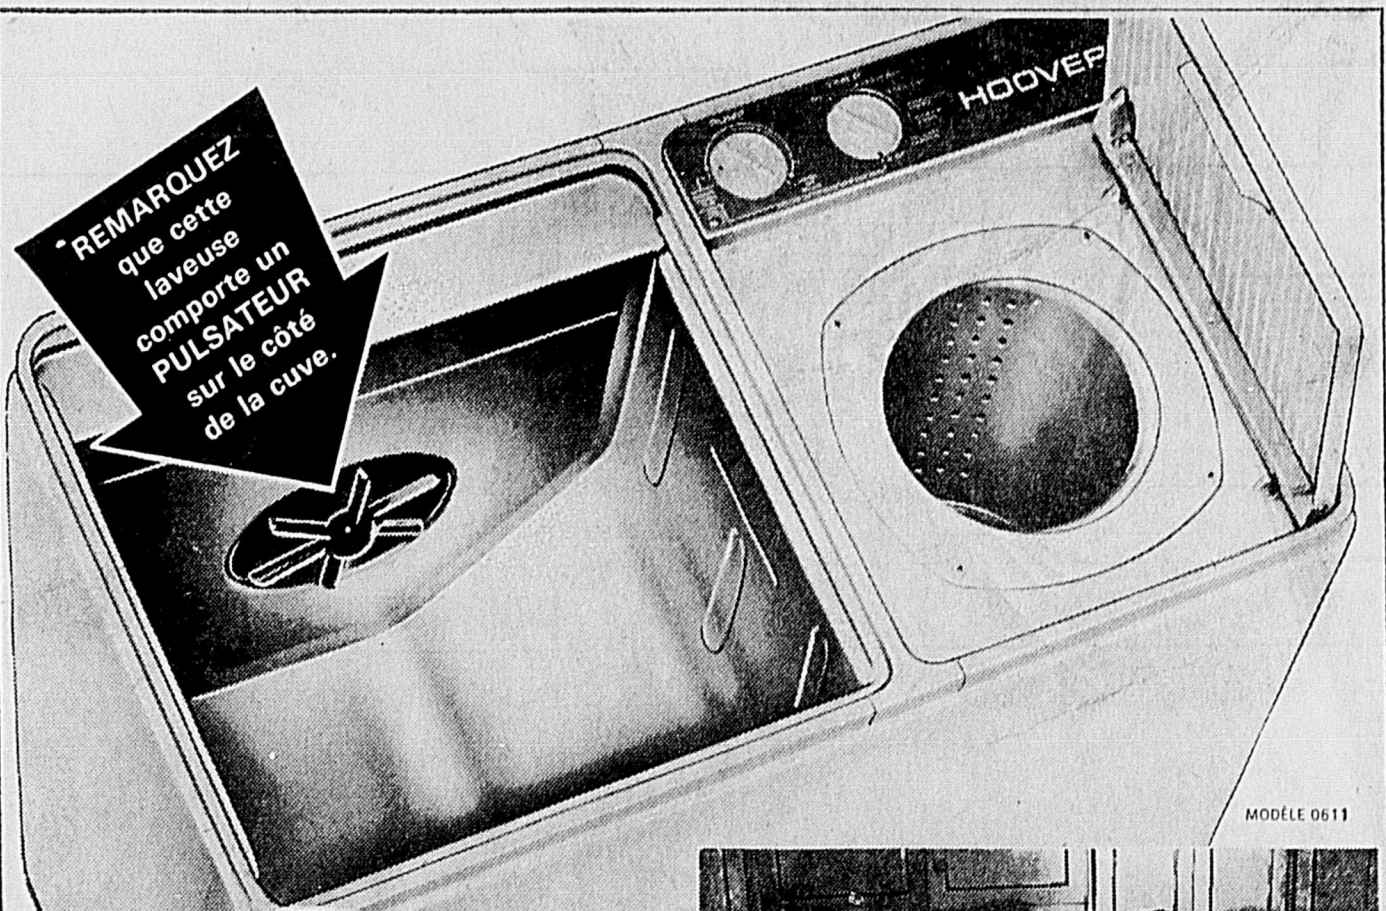

Réfrigérateurs ADMIRAL

13 pi. cu.

Quatre tablettes spacieuses pleine largeur. Le système de circulation d'air froid dans le compartiment du congélateur élimine l'accumulation du givre sur les parois, les tablettes et les paquets. Garnitures exclusives "DURA-LAST" SANS JOINT ne peuvent ni rouiller, ni craqueler, ni peler, ni absorber les odeurs des aliments. Isolant en fibre de verre à haute densité. JOINTS MAGNETIQUES DES 4 COTES DE LA PORTE. FIABILITE GARANTIE. GARANTIE D'UN AN sur l'ensemble du réfrigérateur. GARANTIE SUPPLEMENTAIRE DE 4 ans sur le système scellé.

Modèle De Luxe SANS GIVRE
Rég. 389.95

329⁸⁸

PAR MOIS 17.52

Modèle à dégivrage automatique
Rég. 339.95

229⁸⁸

PAR MOIS 15.67

Disponibles en couleurs, avacado, or, brun: supplément de 10.00
Paquet, appareils électriques, rayon 40, cinquième étage.