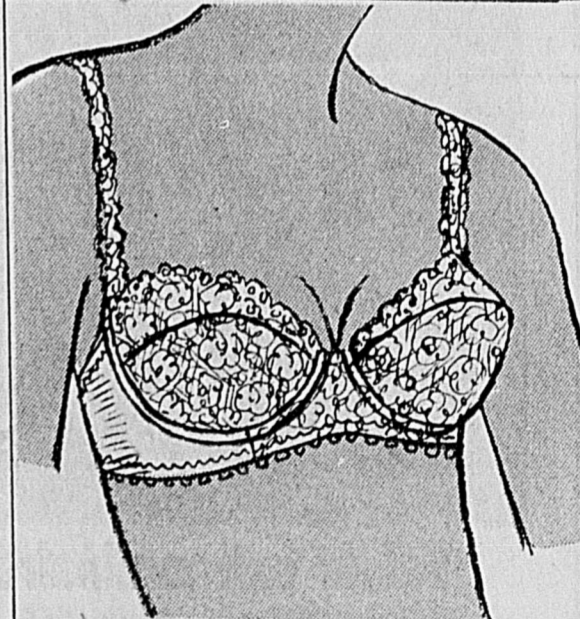

Soutien-gorge

Wonder Bra
demi-buste

De marque réputée, légères imperfections n'affectant en rien la durée. Rouge seulement. A 32 à 36, B 32 à 36, C 32 à 36.

Rég. 6.00

3⁸⁸

Paquet, vêtements de base, rayon 2, deuxième étage. AUSSI A PLACE LAURIER 802.