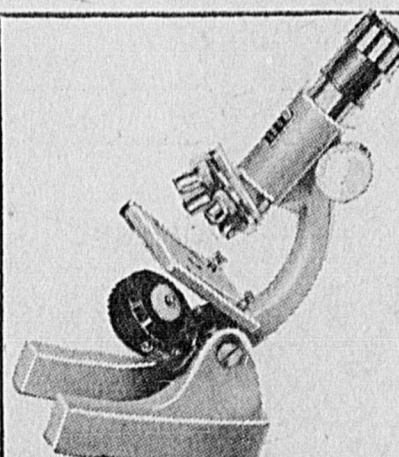

Jumelles Saturne

10 x 50 C.W.

Boîtier monobloc pour une bonne vision.

Rég. 44.50

29⁸⁸

Ensemble microscope 750X

Idéal pour le jeune savant. Cet ensemble comprenant outre l'appareil, lampe à alcool, scalpel etc.

Rég. 14.99

9⁸⁸