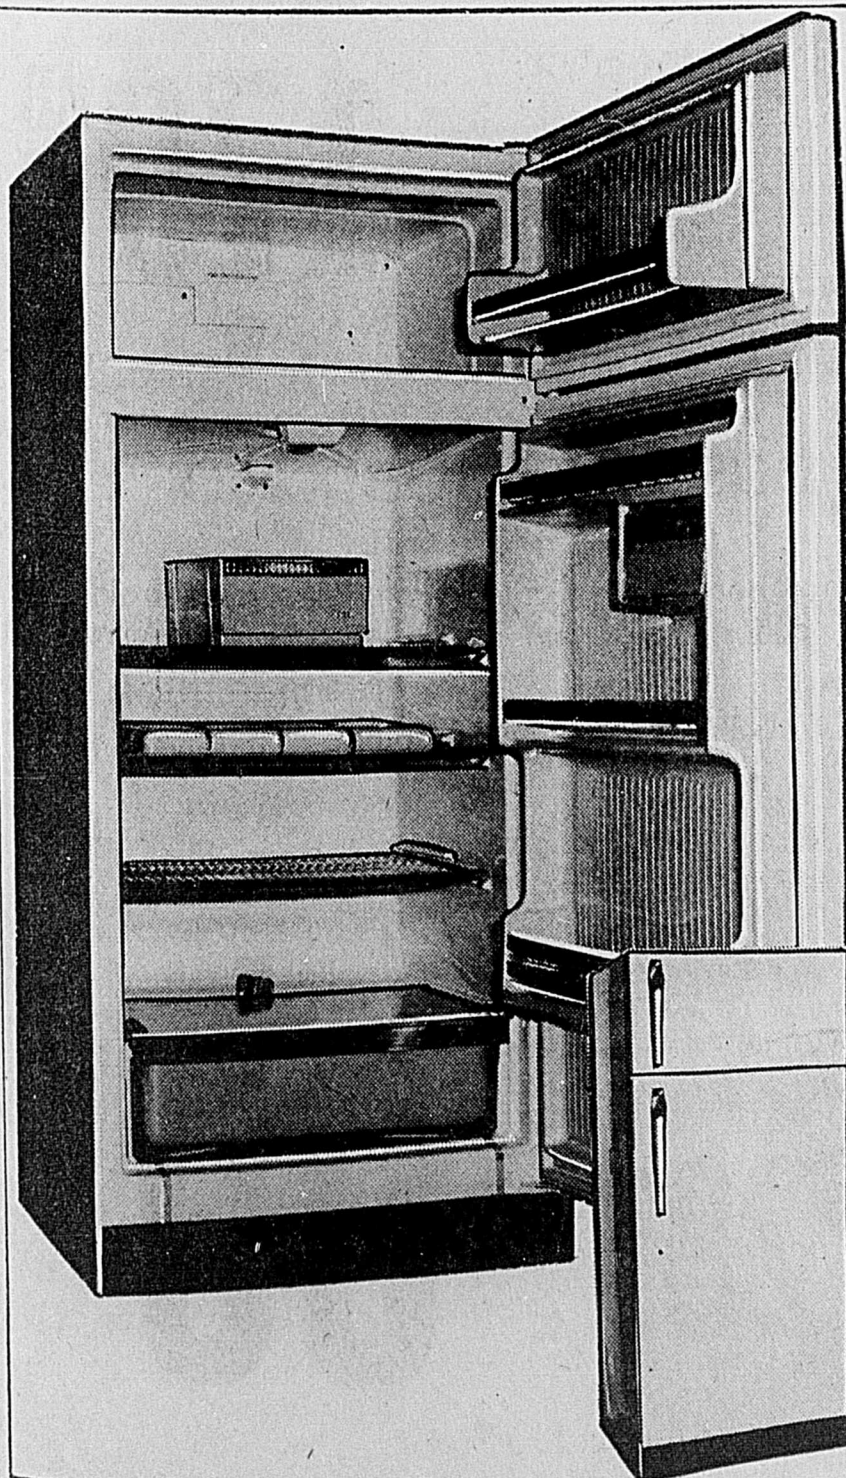

Réfrigérateurs ADMIRAL

13 pi. cu.

Quatre tablettes spacieuses pleine largeur. Le système de circulation d'air froid dans le compartiment du congélateur élimine l'accumulation du givre sur les parois, les tablettes et les paquets. Garnitures exclusives "DURA-LAST" SANS JOINT ne peuvent ni rouiller, ni craqueler, ni peler, ni absorber les odeurs des aliments. Isolant en fibre de verre à haute densité. JOINTS MAGNETIQUES DES 4 COTES DE LA PORTE. FIABILITE GARANTIE. GARANTIE D'UN AN sur l'ensemble du réfrigérateur. GARANTIE SUPPLEMENTAIRE DE 4 ans sur le système scellé.

Modèle De Luxe SANS GIVRE
Rég. 389.95

329⁸⁸

PAR MOIS 17.52

Modèle à dégivrage automatique
Rég. 339.95

229⁸⁸

PAR MOIS 15.67

Disponibles en couleurs, avacado, or, brun: supplément de 10.00
Paquet, appareils électriques, rayon 40, cinquième étage.