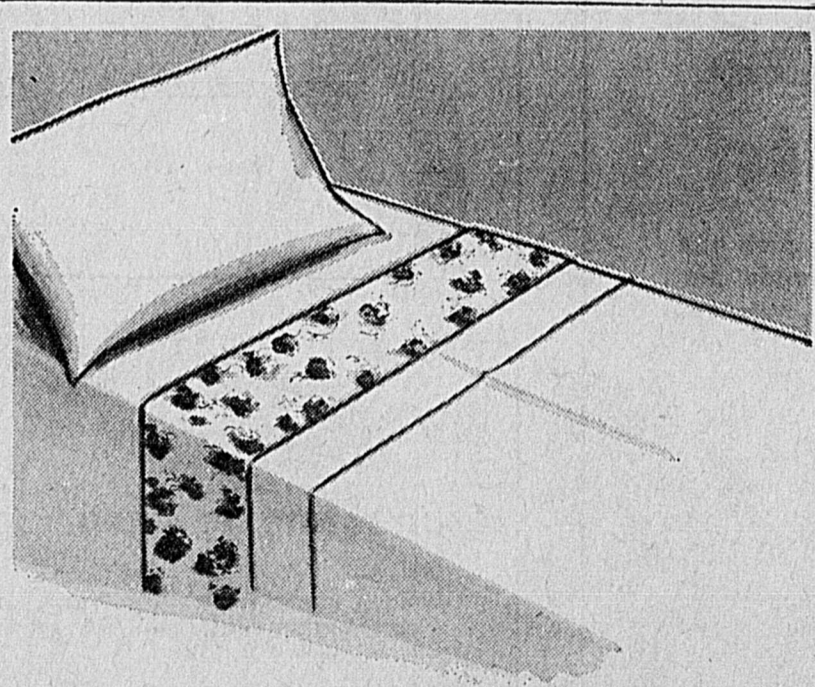

## Voile Tetrex en polyester

Garanti parfait. Entretien facile. Pas de repassage, pas de foulage. Convient très bien pour chambre, vivoir, etc. Blanc. 45".

**.88**

Valeur de 1.29 la verge

Paquet, rideaux, rayon 20, quatrième étage.