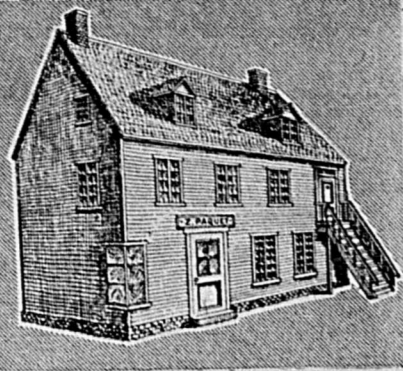

VENTE 120^e ANNIVERSAIRE