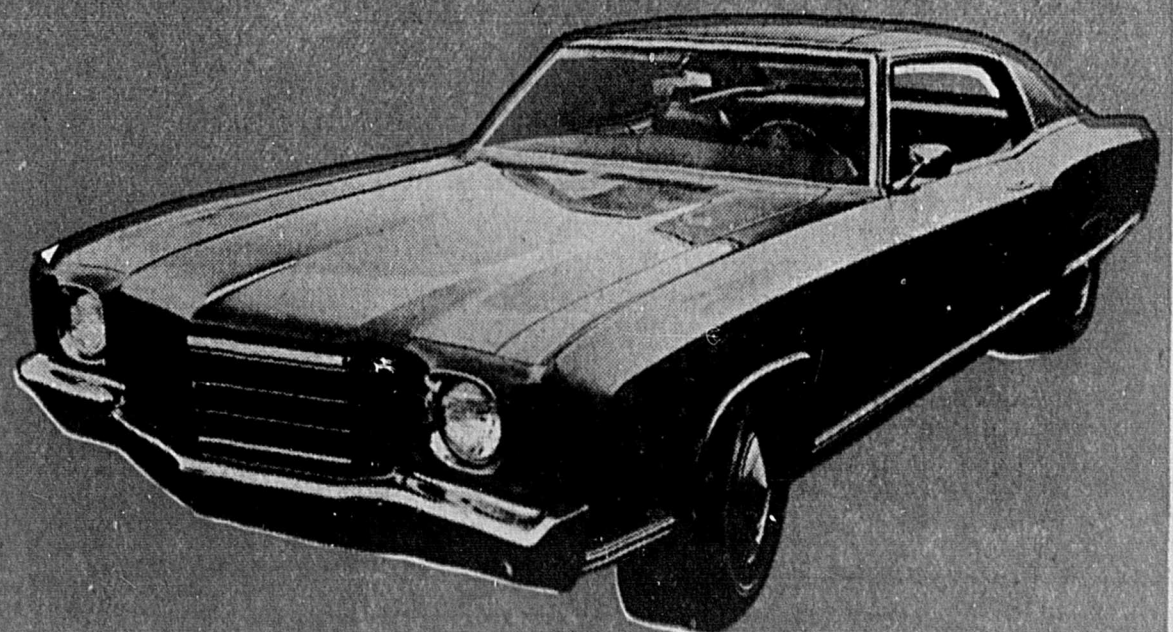

CENTRE-VILLE PLACE LAURIER

VENTE 120^e

ANNIVERSAIRE

commençant lundi 2 mars
jusqu'au 14 mars inclusivement

CENTRE-VILLE

6 SUPER-VALEURS

PLACE LAURIER

Pantalons lavables

sans repassage en fortrel et rayonne pour garçons

Confection soignée de maison réputée. Lavage sans repassage grâce au merveilleux procédé Koratron. Jambes évasees, nouvelle mode. Bronze, vert, gris moyen, marine. 8 à 18.

Valeur de 7.99

4⁸⁸

Paquet, confection pour garçons, rayon 35, rez-de-chaussée. AUSSI A PLACE LAURIER 833 AU COMPTOIR SEULEMENT

Shorts et camisoles

athlétiques en tricot de coton pour hommes

Et jeunes gens. Confection résistante. Légeres imperfections n'affectant en rien la durée. Siège double, ceinture extensible. Blanc. P.M.G.

Valeur de 1.50

1⁰⁰ chacun

Paquet, mercerie pour hommes, rayon 18, rez-de-chaussée. AUSSI A PLACE LAURIER 818 AU COMPTOIR SEULEMENT

Couches Flush a bye

de Facelle grandeurs assorties

A jeter après usage. Idéales pour la maman qui économise temps, argent et lavage. Plus absorbantes que les autres couches. Empêchent l'irritation. Emballage de 48 couches.

Petites	1⁸⁴
Spécial	
Moyennes	1⁹⁹
Spécial	
Grandes	1⁹⁹
Spécial	

Paquet, Salon Bambino, rayon 12, deuxième étage. AUSSI PLACE LAURIER AU COMPTOIR SEULEMENT

300 Gilets assortis

en tricot d'orlon et nylon

Pour dames et jeunes filles. Plusieurs teintes et tailles. Entretien facile. Qualité supérieure.

Valeurs de 7.99 à 14.99

4⁸⁸

Paquet, vêtements sport pour dames, rayon 45, deuxième étage. AUSSI A PLACE LAURIER 845 AU COMPTOIR SEULEMENT

400 pres souliers

de marche pour dames

Fabrication de cuir ou suède. Semelle de caoutchouc. Talon plat. Genre lace ou fourreau. Intérieur coussiné. Miel, beige, brun, ceylan. 6 à 9.

Rég. 10.99 à 13.99

6⁸⁸