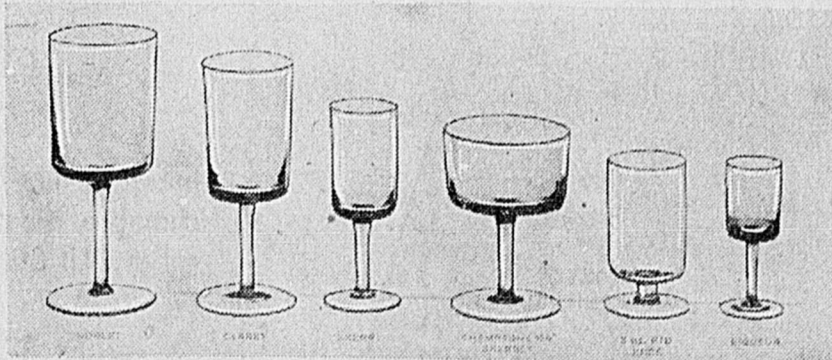

Verrerie "Viking" de style moderne

Forme droite et allongée, d'allure élégante réhaussant la beauté de votre table. Disponibles: gobelet, claret, sherry, champagne, verre à jus, à liqueur, (illustrés); aussi: cocktail, tumbler, et old fashion (non illustrés). Verre blanc.

Rég. 1.29

111 chacun

Paquet, verrerie, rayon 27, troisième étage.