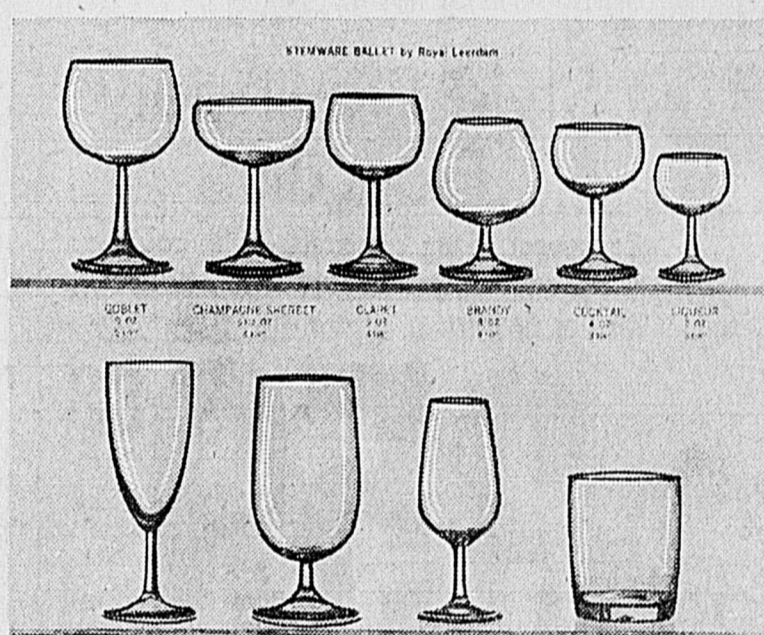

Verrerie "Ballet" de style moderne

La forme ballon et la délicatesse du verre en font un verre agréable. Sont disponibles les verres suivants: gobelet, coupe à champagne, claret, brandy, cocktail, verre à liqueur, verre à jus, tumbler, sherry, old fashion. Verre blanc.

Rég. 1.09

.88 chacun

Paquet, verrerie, rayon 27, troisième étage.