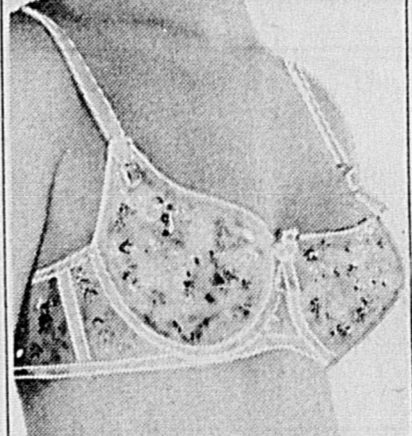

Soutiens-gorge demi-buste en nylon imprimé

Deux caoutchouc mousse, bretelles de fantaisie ajustables. Blanc imprimé. A 32-34-36 B-32-34-36 C-32-34-36.

Rég. 7.00 **3⁴⁴**

Paquet, corsets, rayon 302, Bon Budget, sous-sol.