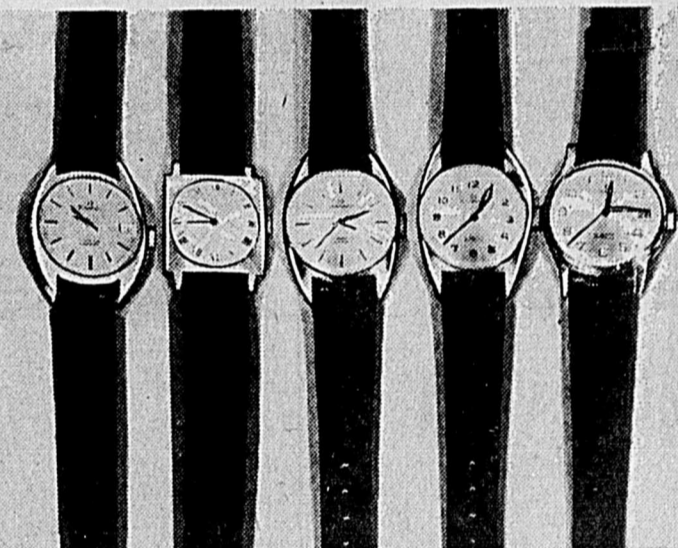

pour hommes

17 pierres incabloc, mouvement suisse

pour hommes: avec ou sans date. Rég. jusqu'à 34.95