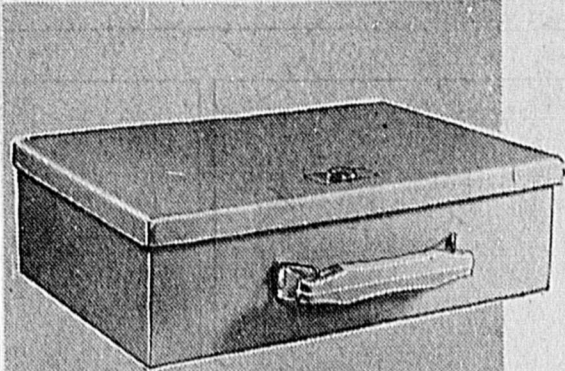

Coffret de sûreté

Rég. 12.99

8⁸⁸

Paquet, papeterie, rayon 15, rez-de-chaussée.

ENSEMBLES DE Stylos-réservoir et stylos-bille

SHEAFFER

Rég. 9.00

5⁸⁸

Paquet, papeterie, rayon 15, rez-de-chaussée.

Chandelles

Cire fondante colorée. Peut servir de décoration.

Rég. 1.19 la paire

la paire

.88

Paquet, papeterie, rayon 15, rez-de-chaussée.

Visitez la 8e foire du Livre

du 2 au 14 mars

à notre salle de spectacle, 3e étage

DES MILLIERS DE LIVRES NEUFS A SOLDER A PRIX DERISOIRES - DICTIONNAIRE - BIOGRAPHIES - ROMANS - ENCYCLOPÉDIES - HISTOIRE - LIVRES D'ART - LIVRES D'ENFANTS, ETC., ETC...