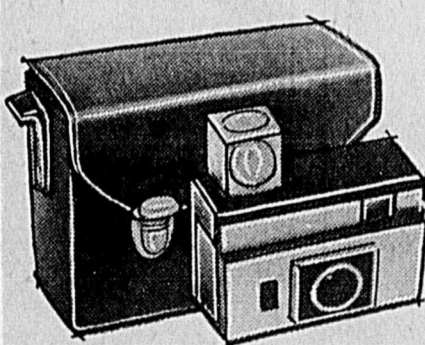

Etui pour caméra Instamatic

Pratique étui pour appareils genre Instamatic. Courroies incluses.

Rég. 2.99

2²²