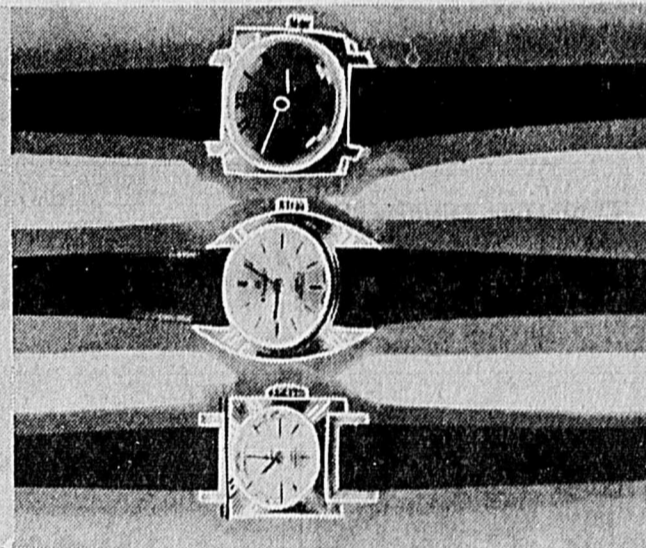

pour dames

Pour dames: boîtier jaune, style moderne. Rég. jusqu'à 39.95

19⁸⁸

Paquet, P.E. Moisan, diamantaire, rayon 78, rez-de-chaussée.

Vérification d'appareils auditifs SIEMENS

GRATIS: Les moules d'oreilles sont nettoyés gratuitement.