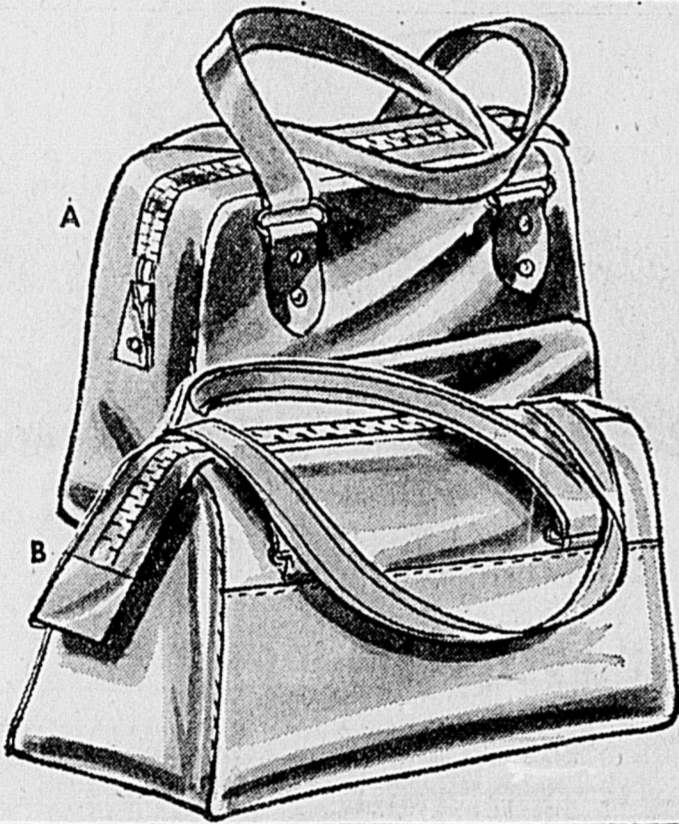

Bourses safari

En véritable cuir ou en cuir verni crispé. Noir, brun, beige, marine, tan, blanc, rouge.

a) Double courroie, compartiment à l'avant avec bouton-pression.
b) Double courroies

Rég. 10.99 et 11.99

chacune

7⁸⁸

Paquet, bourses, rayon 51, rez-de-chaussée. AUSSI A PLACE LAURIER 851