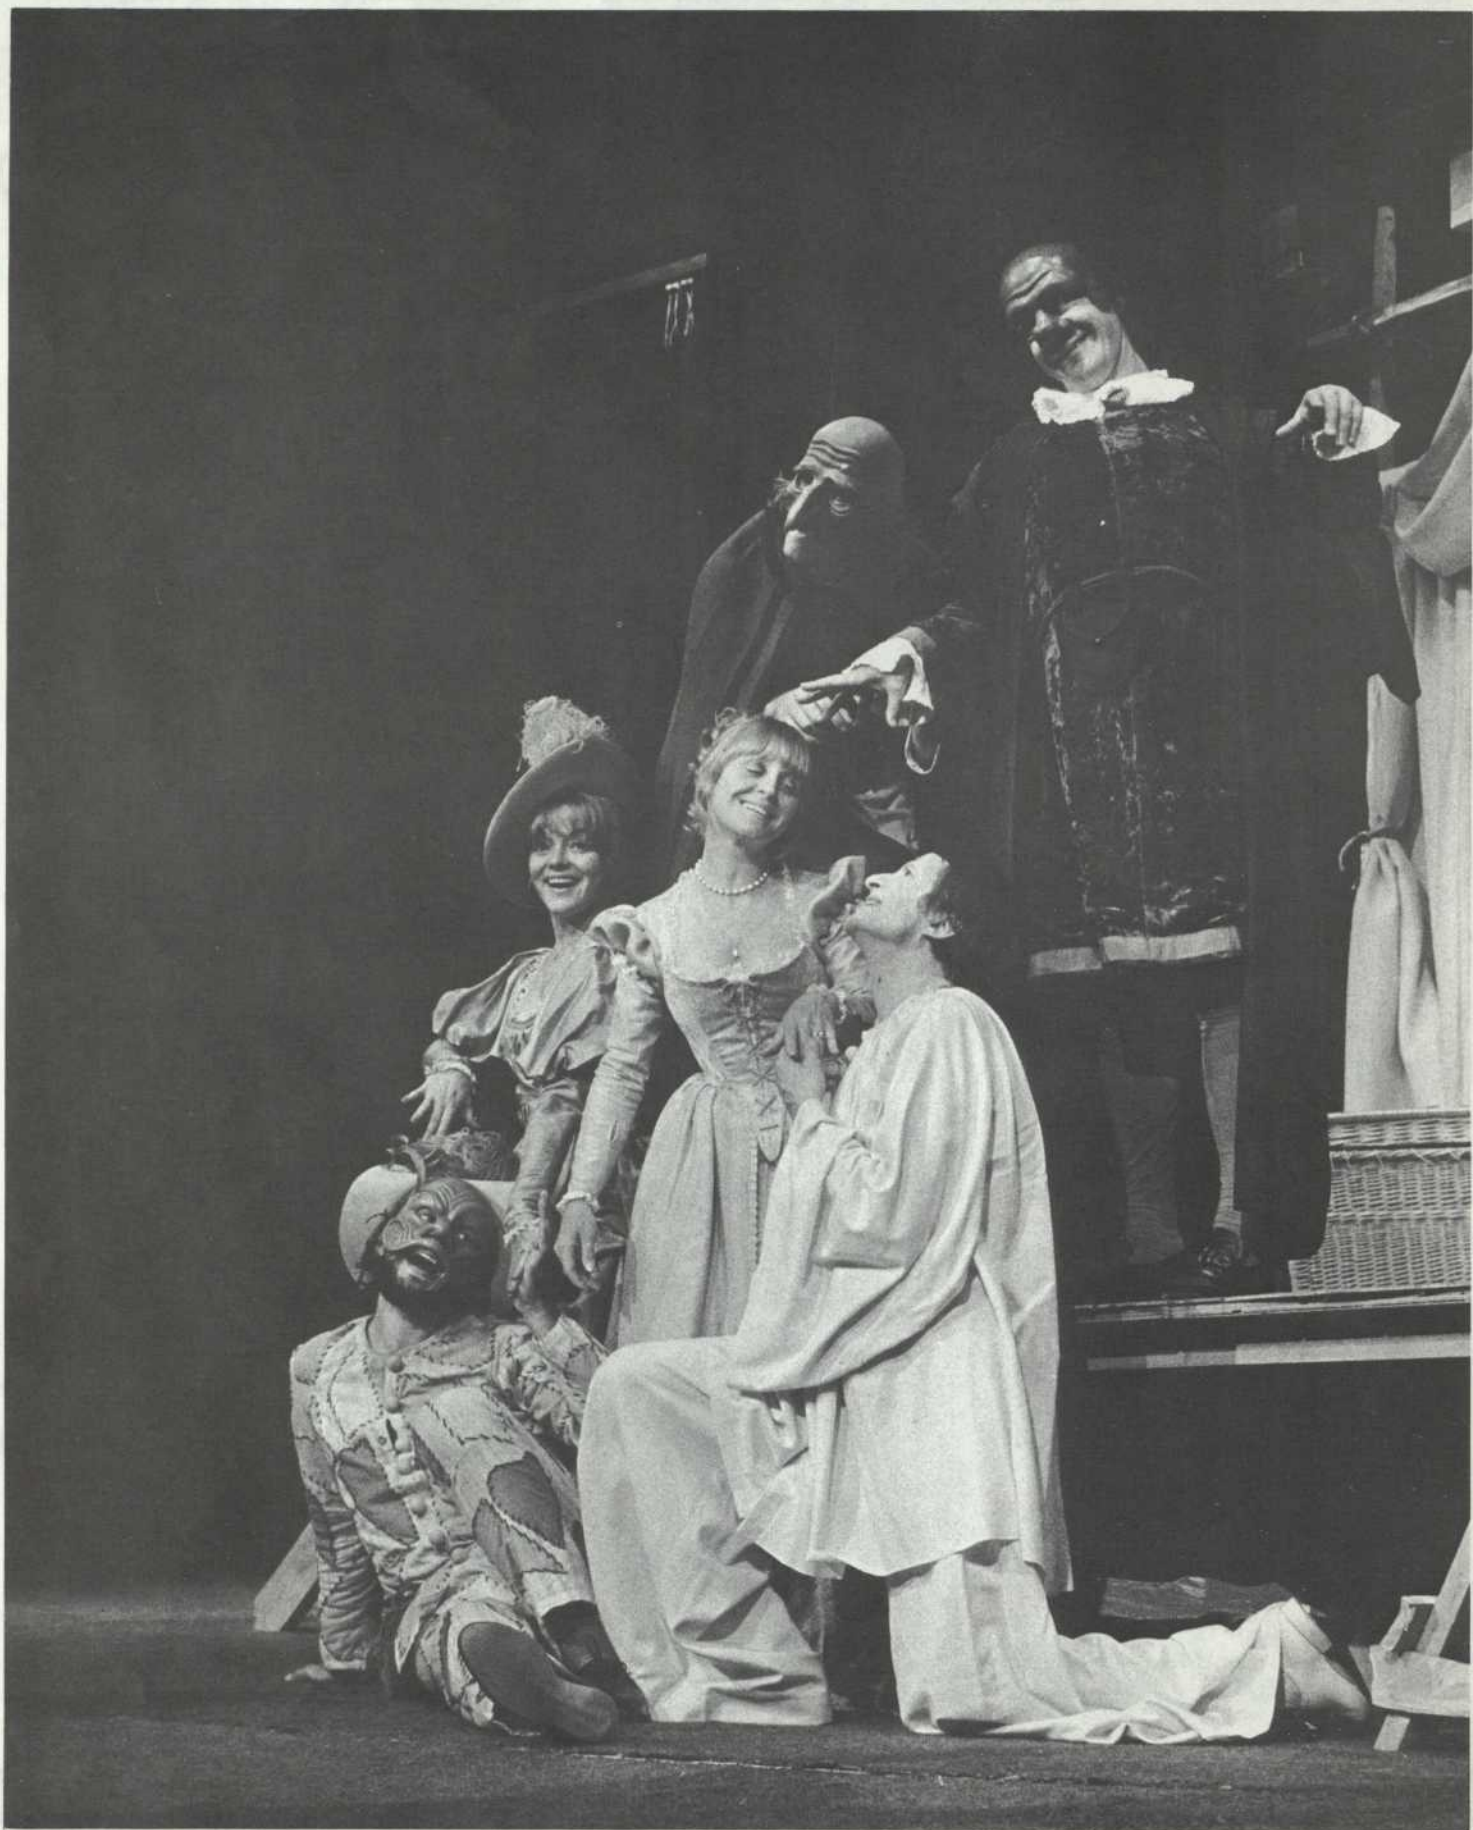

LA NOUVELLE COMPAGNIE THÉÂTRALE

OPÉRATION

THÉÂTRE

LA COMMEDIA
DELL'ARTE
de Marc Favreau

Mise en scène : Yvan Canuel

DÉCORS
CLAUDE FORTIN

COSTUMES
JANET LOGAN

DISTRIBUTION

LISE LASALLE	COLOMBINE
FRANÇOISE GRATON	ISABELLE
EDGAR FRUITIER	LE DOCTEUR
RONALD FRANCE	ARLEQUIN
CLAUDE PRÉFONTAINE	PIERROT
JEAN-PIERRE CARTIER	PANTALON

ASSISTANT À LA MISE EN SCÈNE	NORMAND CHOQUETTE
MASQUES	GUY MONARQUE
BROSSAGE DU DÉCOR	PETER GNASS
DECORS EXÉCUTÉS PAR	MARCEL DESROCHERS INC.
COSTUMES EXÉCUTÉS PAR	MICHELE NAGY - MARIO CANALE
COIFFURES	GHYSLAIN du SALON CONSTANT
DIRECTEUR DE SCÈNE	JACQUES KANTO
CHEF MACHINISTE	ANDRÉ TRUDEL
ÉCLAIRAGES	GATIEN PAYETTE
ÉCLAIRAGISTE	SYLVAIN TREMBLAY
TECHNICIEN DU SON	ROBERT PATOINE
HABILLEUSE	LAURA LEROUX
PHOTOS	ANDRE LECOZ

EN JANVIER

LE THÉÂTRE DE LA MAINTENANCE DE JEAN BARBEAU
MISE EN SCÈNE: JEAN-LUC BASTIEN

PHOTO DE REPETITION SEPTEMBRE, 1972

PRO DCT 1972.09.00 X