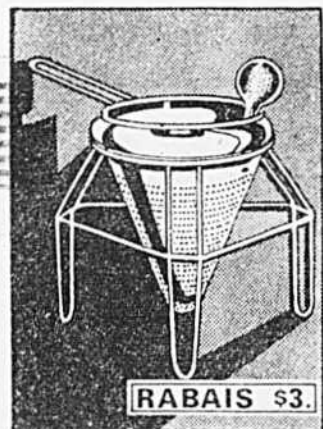

Presse rotative

Notre Rég. 9.99

699
ch.

Presse solide—gros format de 80 oz. Un article nécessaire quand vous faites des conserves.

Armoire

499
ch.

Armoire à épices en bois solide avec fini noyer grené. Avec 2 portes, 2 tiroirs et 12 flacons vides et étiquettes.