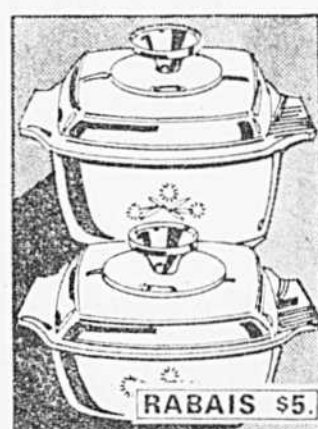

Pots à conserves Mason

16 oz. **227** douz. 32 oz. **267** douz. 60 oz. **297** douz.

Pots étincelants pour toutes vos conserves. Avec couvercles décoratifs ajoutant une note charmante.

Corning Ware

Notre Rég. 11.99