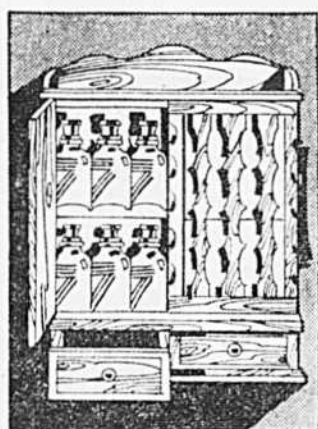

Presse rotative

Notre Rég. 9.99

699
ch.

Presse solide—gros format de 80 oz. Un article nécessaire quand vous faites des conserves.

Armoire

499
ch.

Armoire à épices en bois solide avec fini noyer grené. Avec 2 portes, 2 tiroirs et 12 flacons vides et étiquettes.