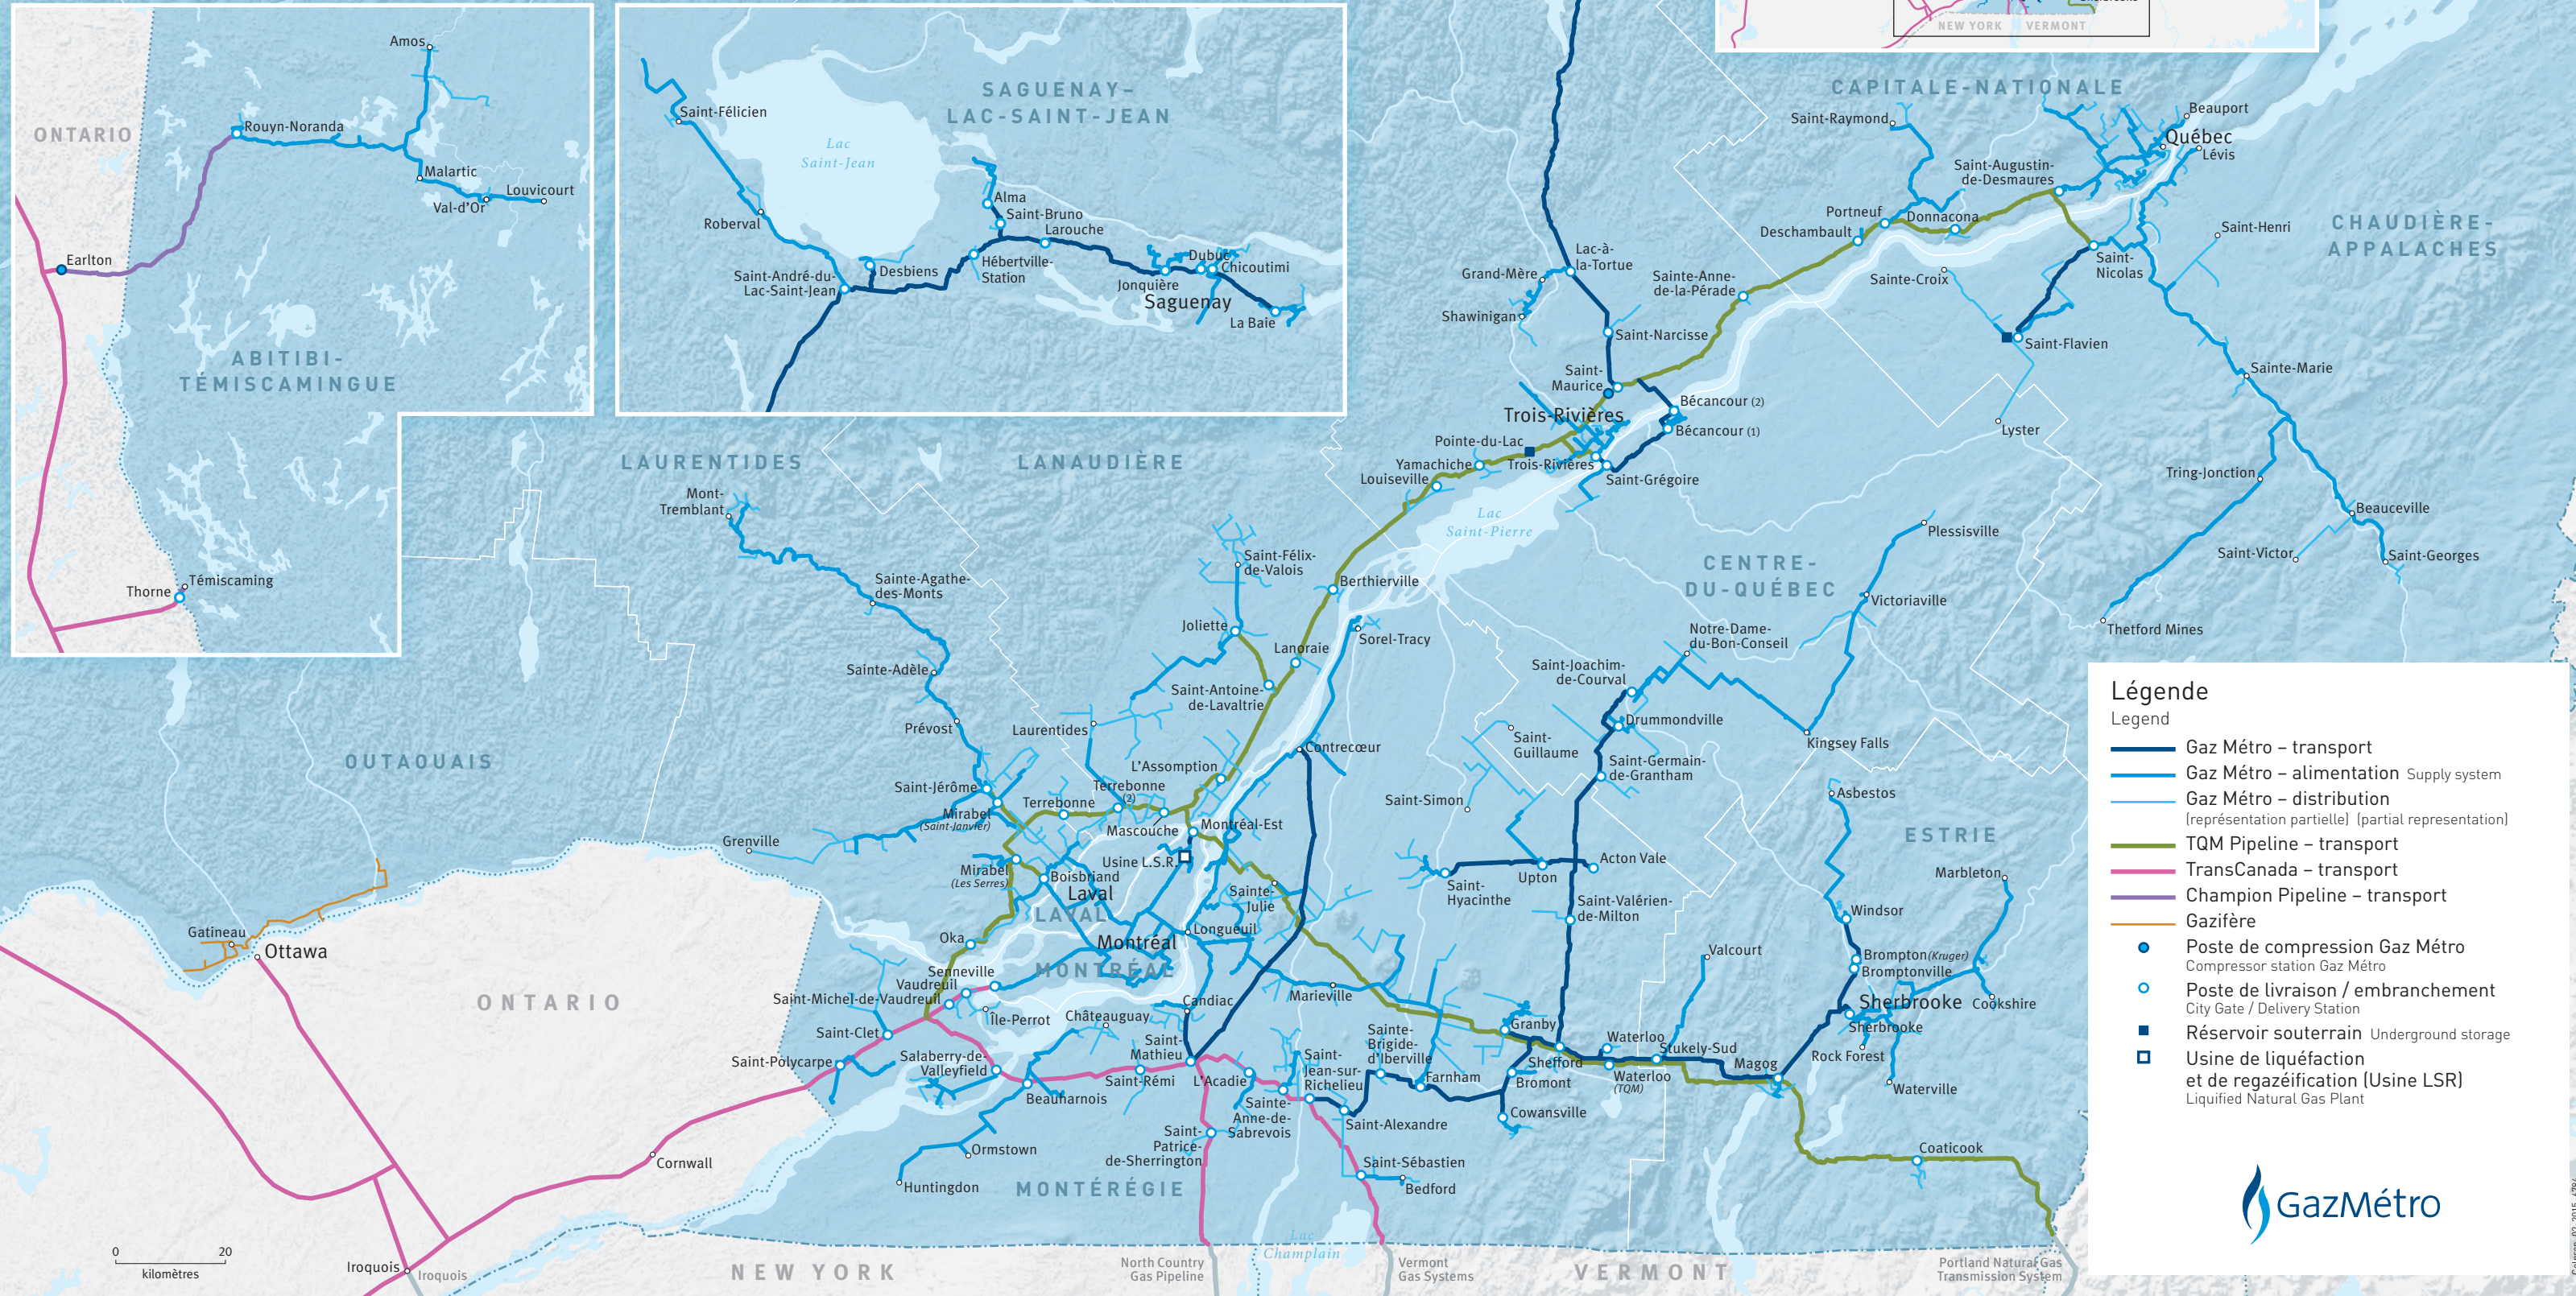

Réseau de transport et d'alimentation de gaz naturel au Québec

Natural gas transport and supply system in Québec

Légende

Legend

- Gaz Métro – transport
- Gaz Métro – alimentation Supply system
- Gaz Métro – distribution (représentation partielle) [partial representation]
- TQM Pipeline – transport
- TransCanada – transport
- Champion Pipeline – transport
- Gazifère
- Poste de compression Gaz Métro Compressor station Gaz Métro
- Poste de livraison / embranchement City Gate / Delivery Station
- Réservoir souterrain Underground storage
- Usine de liquéfaction et de regazéification (Usine LSR) Liquefied Natural Gas Plant

0 20
kilomètres