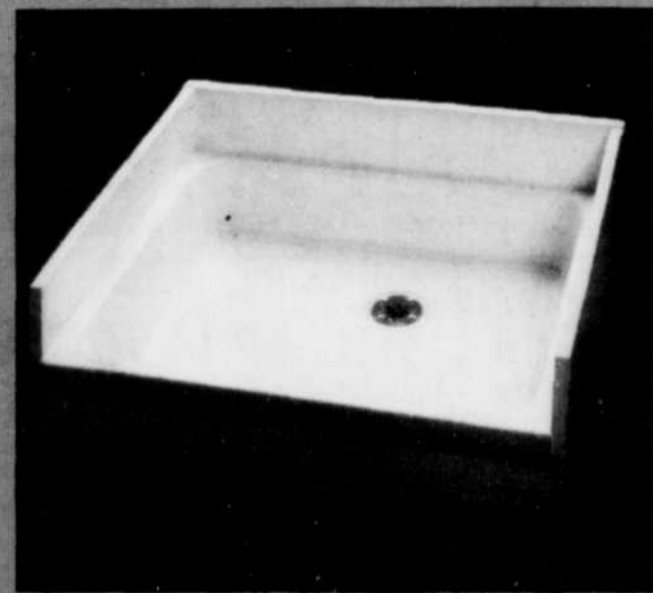

BAIN-MAGIQUE

(VISITE SUR RENDEZ-VOUS)

879, SAINTE-CÉCILE
TROIS-RIVIERES
(819) 371-1054

NOUVEAU ET EXCLUSIF

DEVANTURES MOULÉES POUR BAIGNOIRES

AUTRES MODÈLES ÉGALEMENT DISPONIBLES

BASE DE DOUCHE

AVEC REBORD (CI-DESSUS) OU UNIE