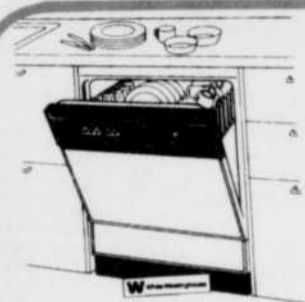

LAVE-VAISSELLE WHITE-WESTINGHOUSE