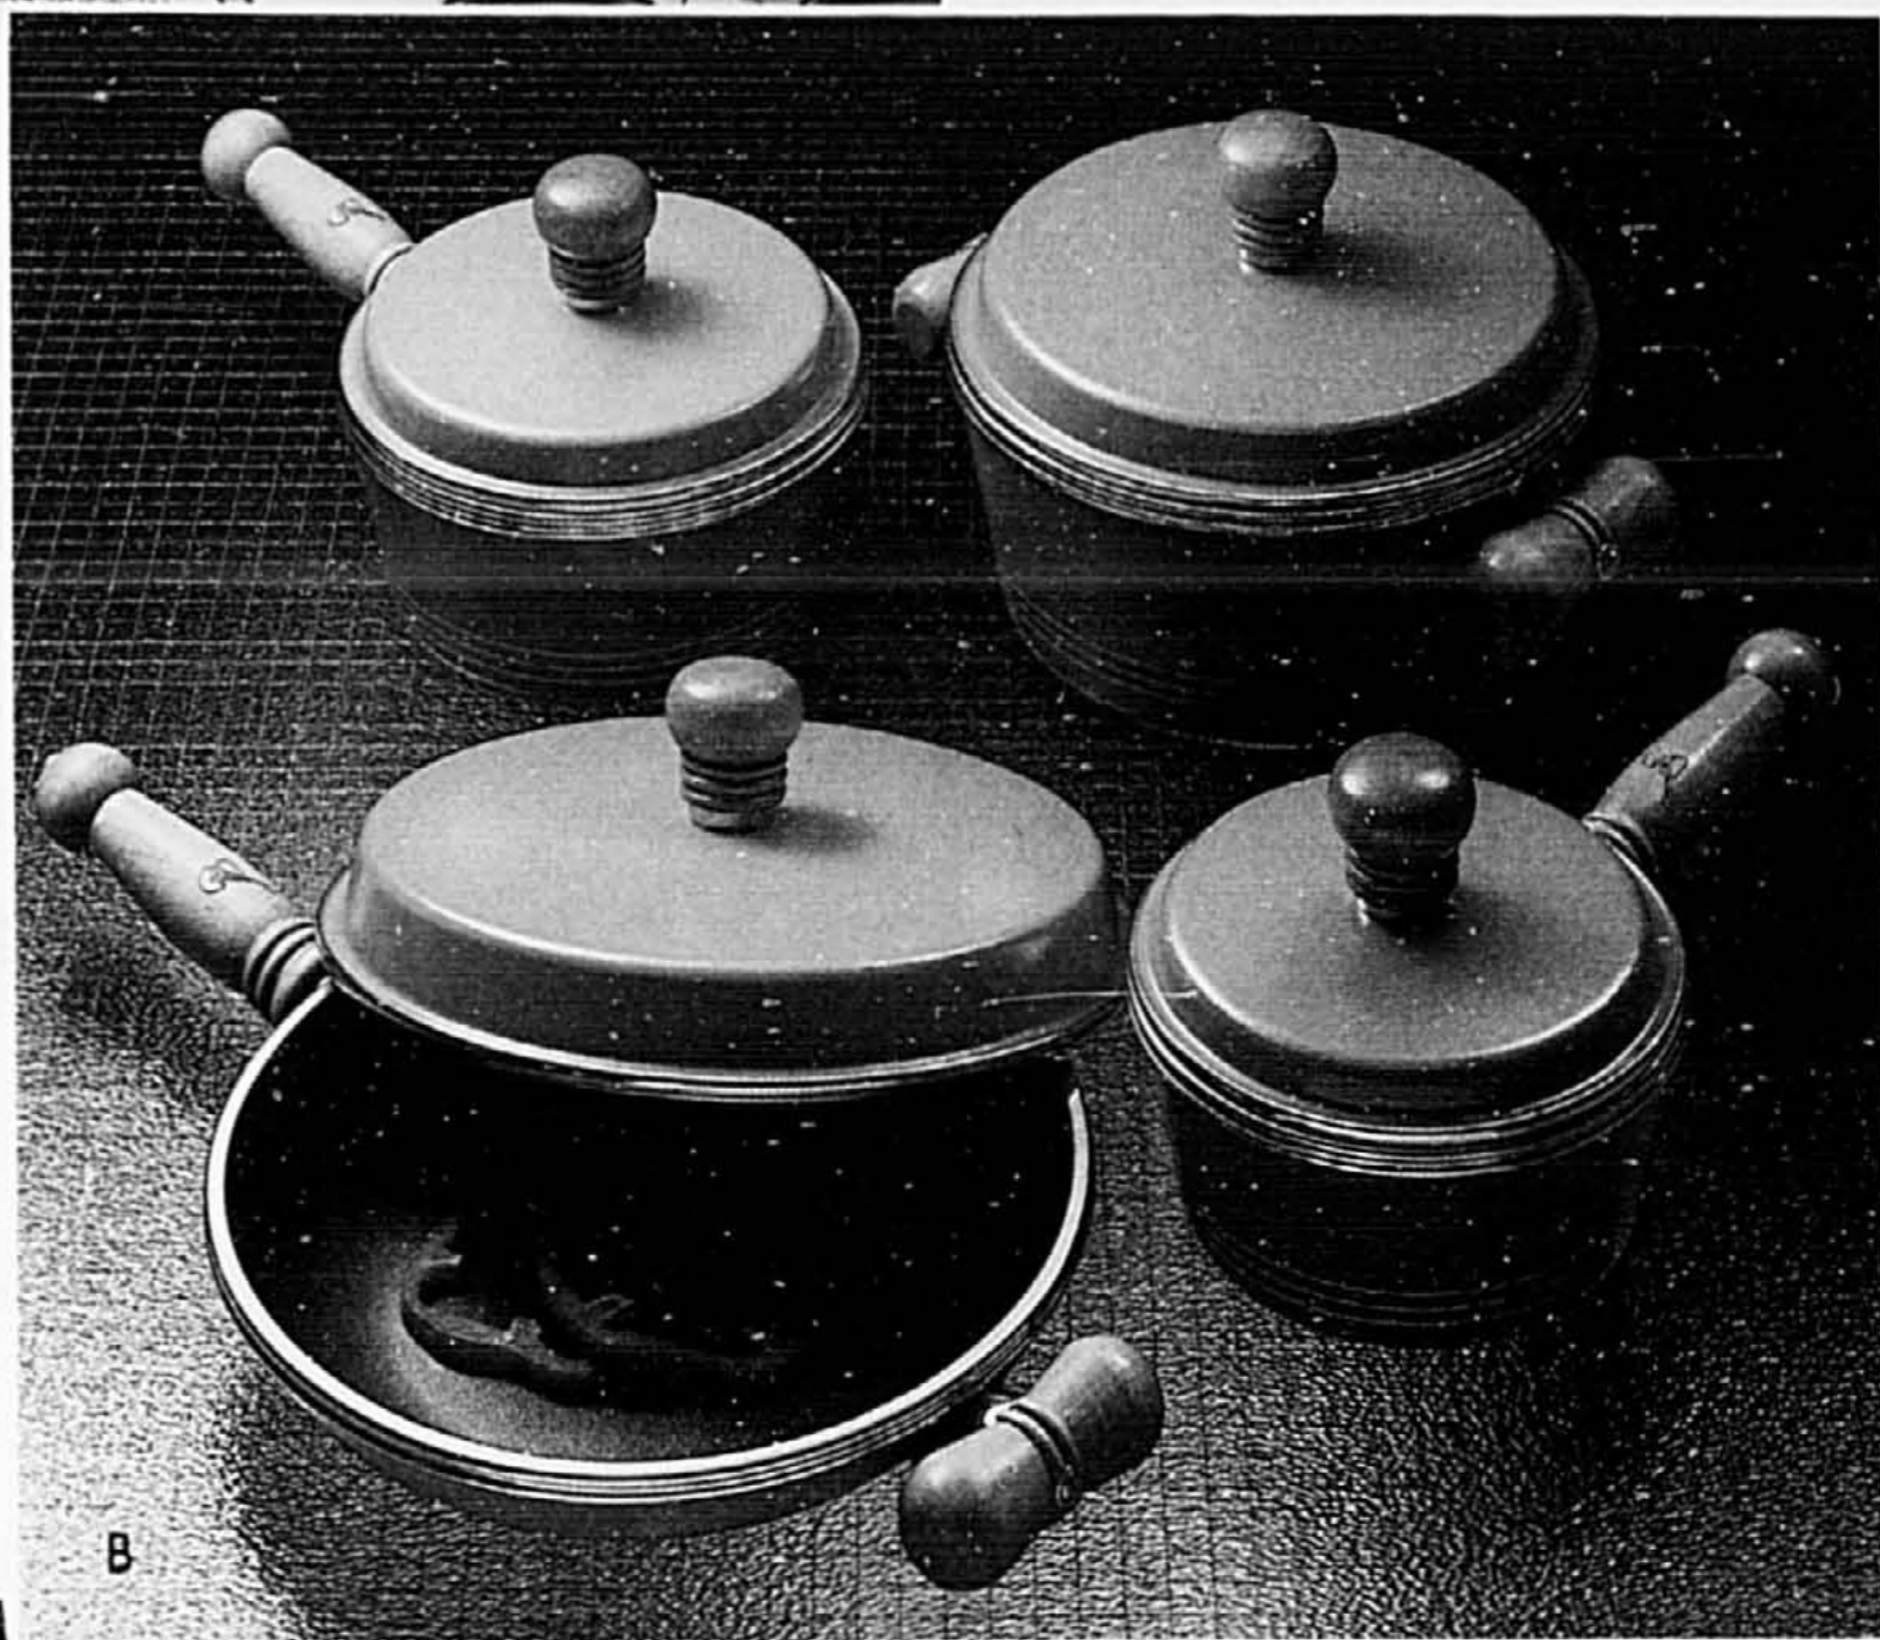

ORCHESTREZ VOTRE CUISINE AVEC UNE DE CES BATTERIES À RABAIS!

A. $30 de rabais! Batterie de cuisine 17 pièces en inox BAYCREST. Fond en acier carburé assurant une cuisson uniforme. La vapeur scellant les couvercles, la cuisson se fait avec un minimum d'eau. Comprend: casseroles avec couvercles 1 et 2.7 L, bain-marie 1.8 L, faitout 5 L avec couvercle, étuve avec pièce à insérer, poêlon de 25 cm et pocheuse 6 pces. La Baie, ord. 199.98

169.98 l'ens.

B. $45 de rabais! Batterie de cuisine 8 pièces "Generation II" WEAR-EVER. En fonte d'aluminium ultra-épais revêtu de Silverstone^{md} anti-adhérent. Extérieur gris porcelainé. Poignées en bois. Comprend: casseroles 1.3 et 2 L, faitout 3.5 L, poêlon 25 cm tous avec couvercle. La Baie, ord. 194.98

49.98 l'ens.

**L'ITALIE
VOUS ATTEND!**

Participez à
notre concours
BRAVO L'ITALIE!
et avec la per-
sonne de votre
choix, vous pour-
riez y aller!
Détails en page 2.