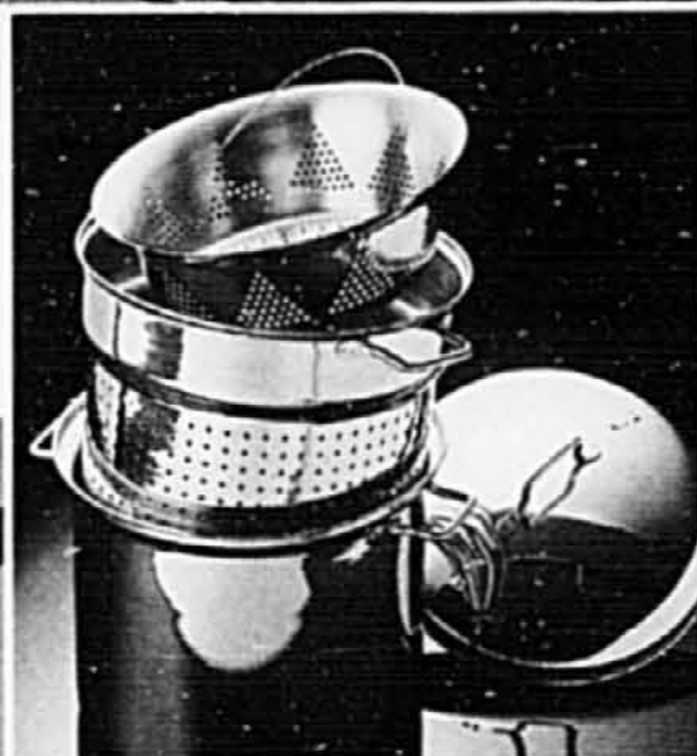

K. Nécessaire 4 pces en acier inoxydable pour cuisson de spaghetti.
L'ens. comprend une casserole 9 L avec couvercle, une étuveuse et une grande passoire.
34.99 l'ens.

N. Nécessaire 3 pces à rôtir en inox. 19.99 l'ens.