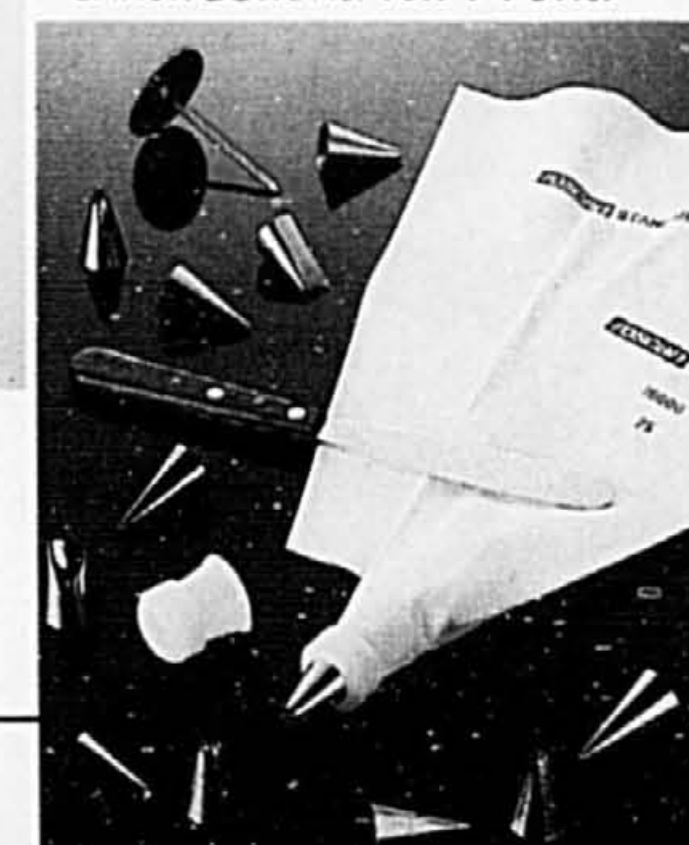

**...ET CES
PETITS AIDES
ASSURERONT
VOTRE
RÉUSSITE!**