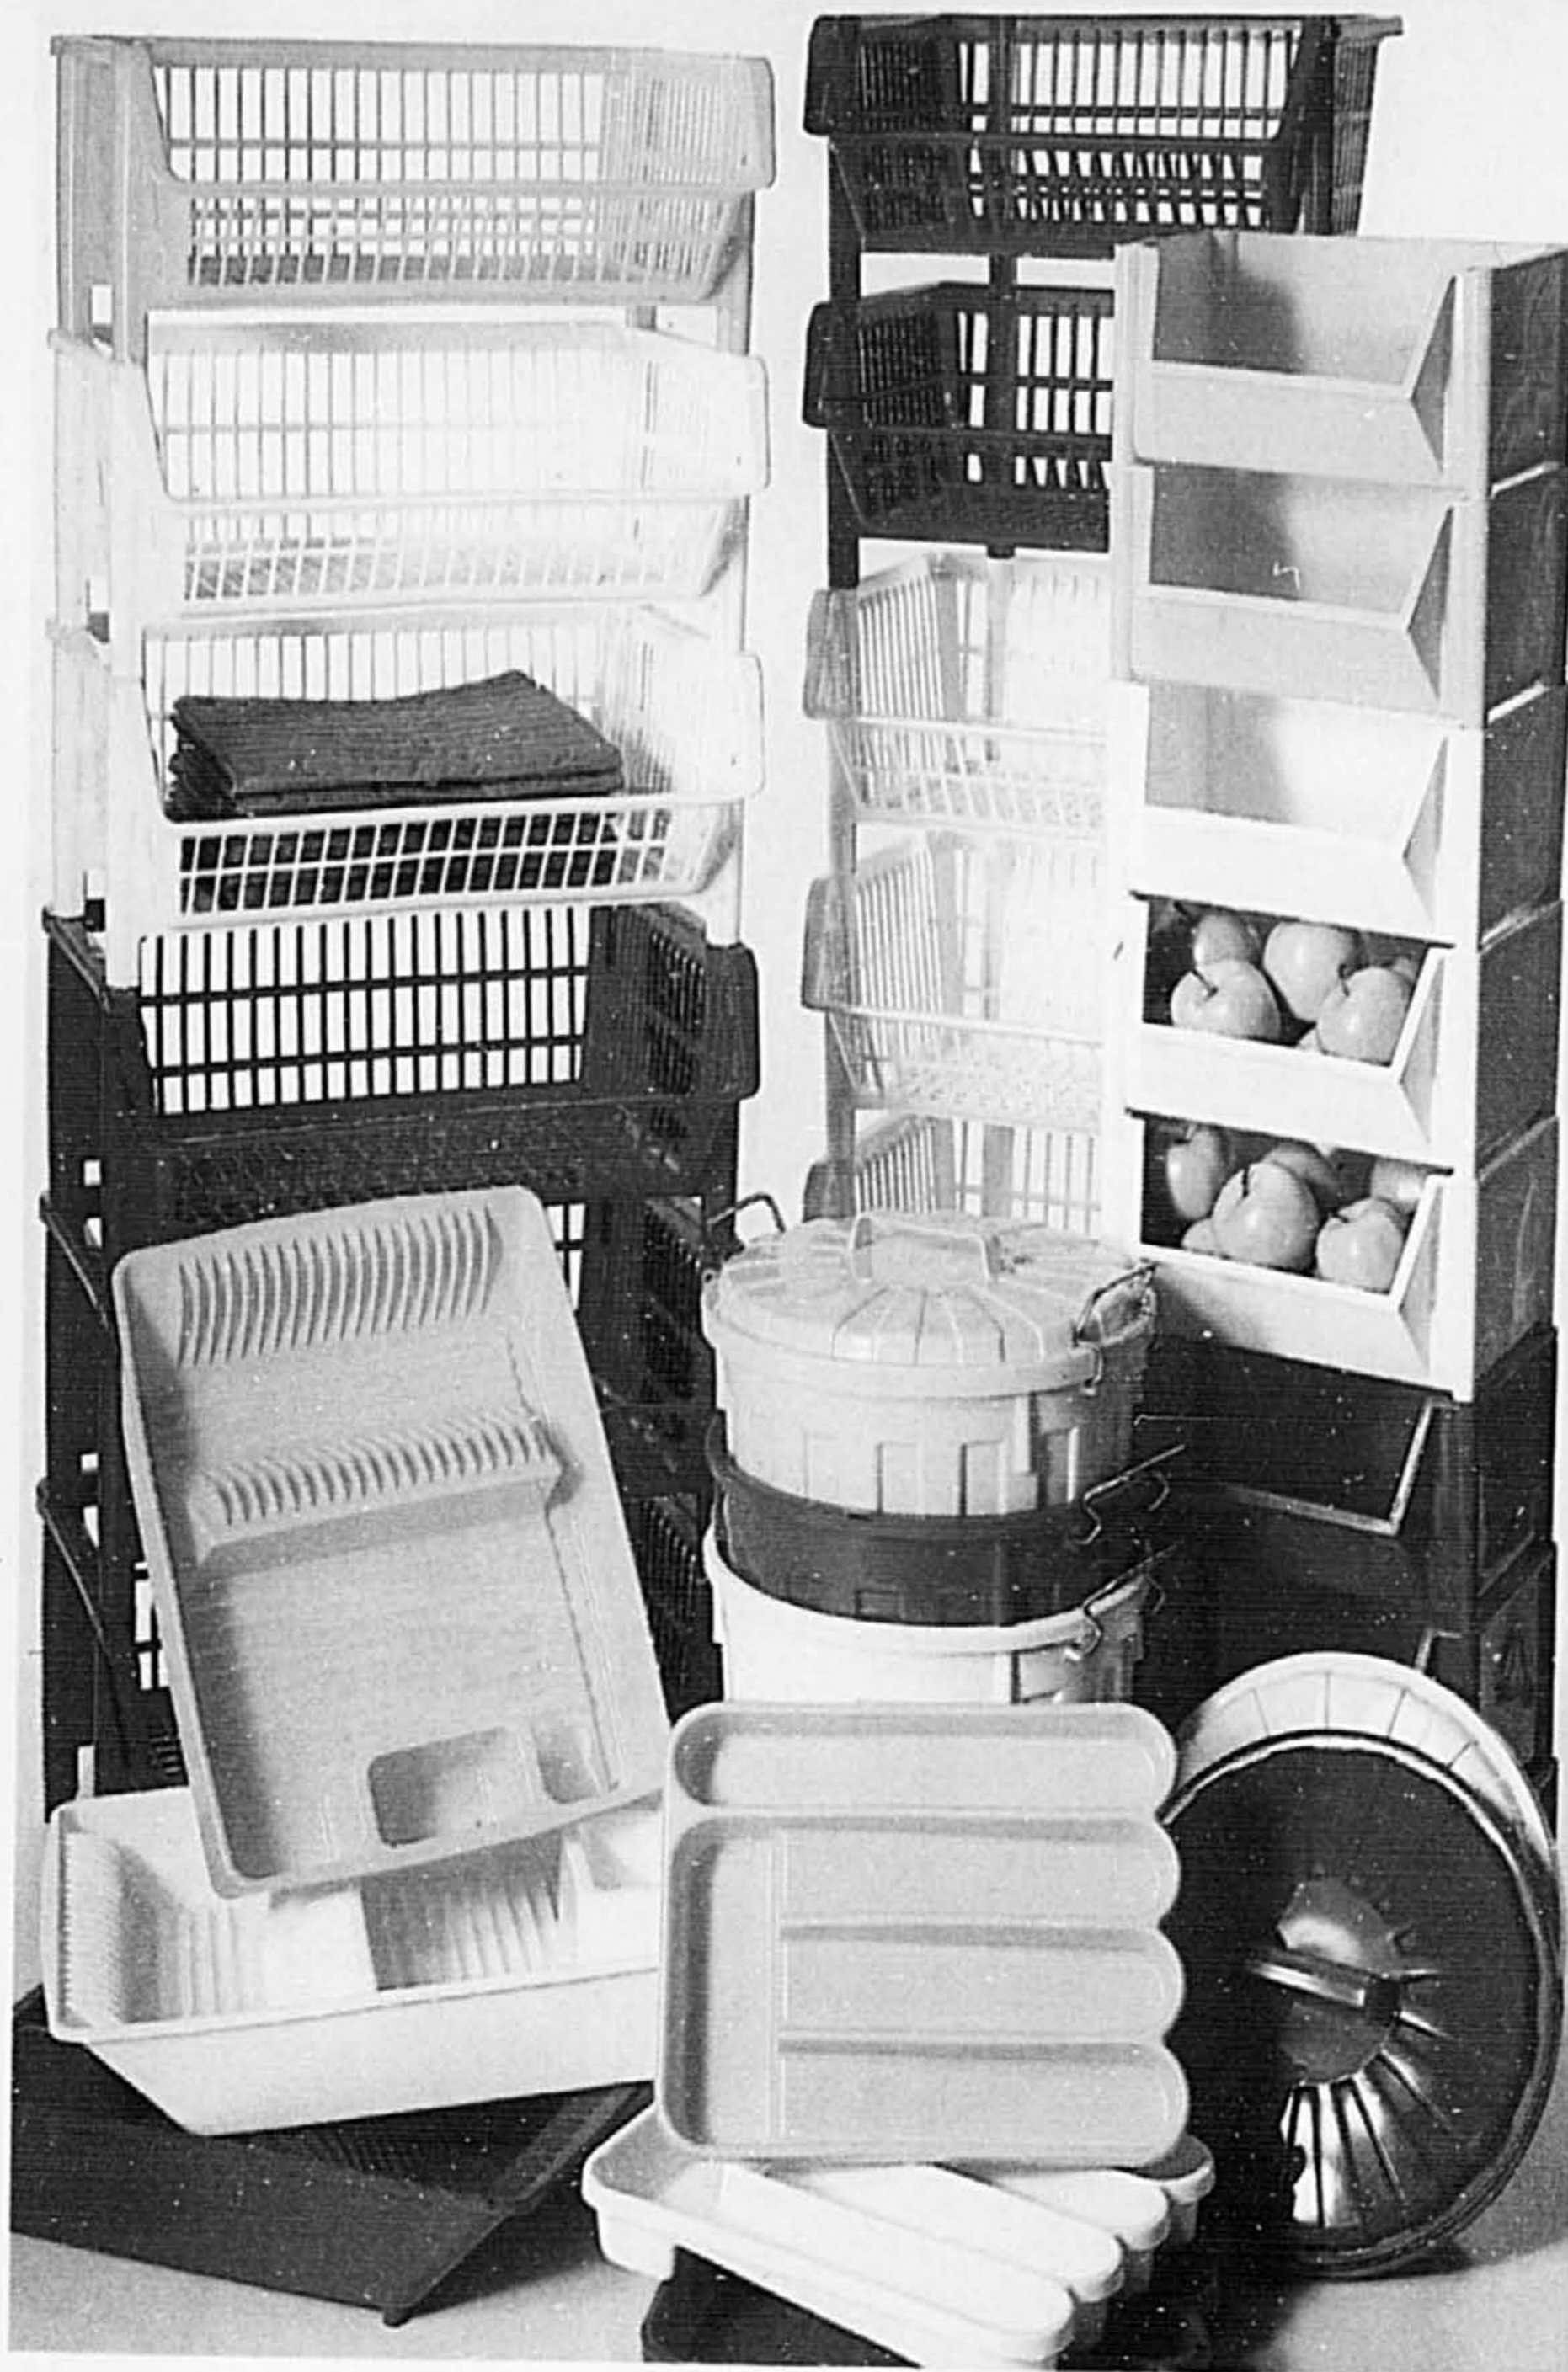

UNE CUISINE GAIEMENT COLORÉE ... À RABAIS!

25% de rabais sur ces articles de rangement INGRID!

Solide plastique d'entretien facile en jaune, rouge ou blanc.

A. Grand panier à superposer
La Baie, ord. 15.98 **11.98 ch.**

B. Panier à superposer
La Baie, ord. 10.98 **8.23 ch.**

C. Casier à légumes
La Baie, ord. 5.49 **4.11 ch.**

D. Égouttoir à vaisselle
La Baie, ord. 8.98 **6.73 ch.**

E. Ramasse-couverts
La Baie, ord. 6.79 **5.09 ch.**

F. Poubelle avec couvercle
La Baie, ord. 18.98 **14.23 ch.**

Épargnez sur ces accessoires en plastique DESIGN MOTIVATION!

Idéal pour le patio ou les pique-niques! En plastique opaque jaune, rouge ou blanc.

G. Ens. 7 pces à salade
La Baie, ord. 22.98 **17.99 l'ens.**

H. Gobelet, 397 mL (14 onces)
La Baie, ord. 1.79 **1.59 ch.**

J. (hors photo) Chope
La Baie, ord. 2.29 **1.89 ch.**

K. Pichet
La Baie, ord. 8.98 **7.99 ch.**

L. Plateau
La Baie, ord. 12.98 **10.99 ch.**

L'ITALIE VOUS ATTEND!

Participez à
notre concours
BRAVO L'ITALIE!
et avec la per-
sonne de votre
choix, vous pour-
riez y aller!
Détails
en page 2.