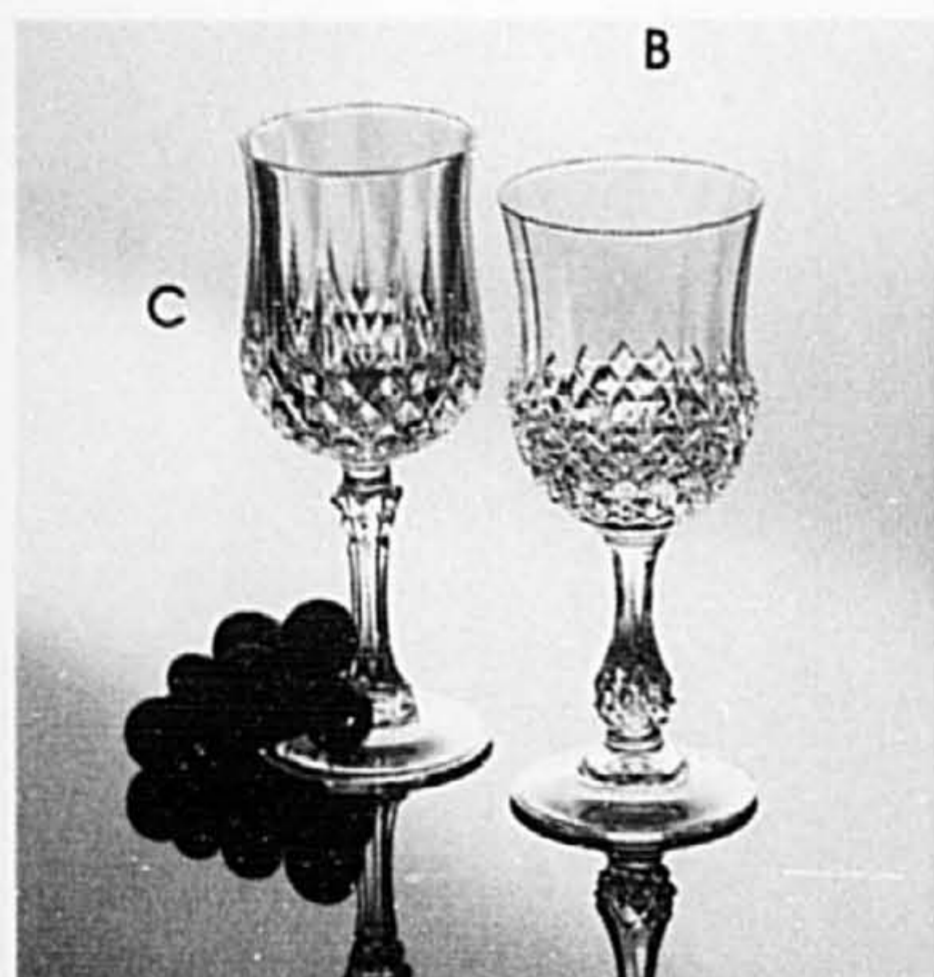

UN ACHAT ÉTINCELANT... CRISTAL D'ARQUES À 24% DE PLOMB!

A. Verrerie "Neuville" à 25% de rabais! Choisissez parmi verres à eau, verres à vin, flûtes à champagne ou verres à liqueur.
La Baie, ord. 7.50 **5.60 ch.**

B. Verrerie "Ancenis" à 25% de rabais! Une sélection de verres à eau, verres à vin, flûtes à champagne ou verres à liqueur.
La Baie, ord. 8.25 **6.18 ch.**

C. Verrerie "Longchamps" à 33 1/3% de rabais!
Verre à eau, verre à vin, flûte à champagne ou verre à liqueur.
La Baie, ord. 7.50 **4.99 ch.**

(Hors photo) Ens. de 6 verres « Old Fashioned »
La Baie, ord. 45.50 **30.00 l'ens.**

(Hors photo) Ens. de 6 verres « High Ball »
La Baie, ord. 50.75 **33.79 l'ens.**