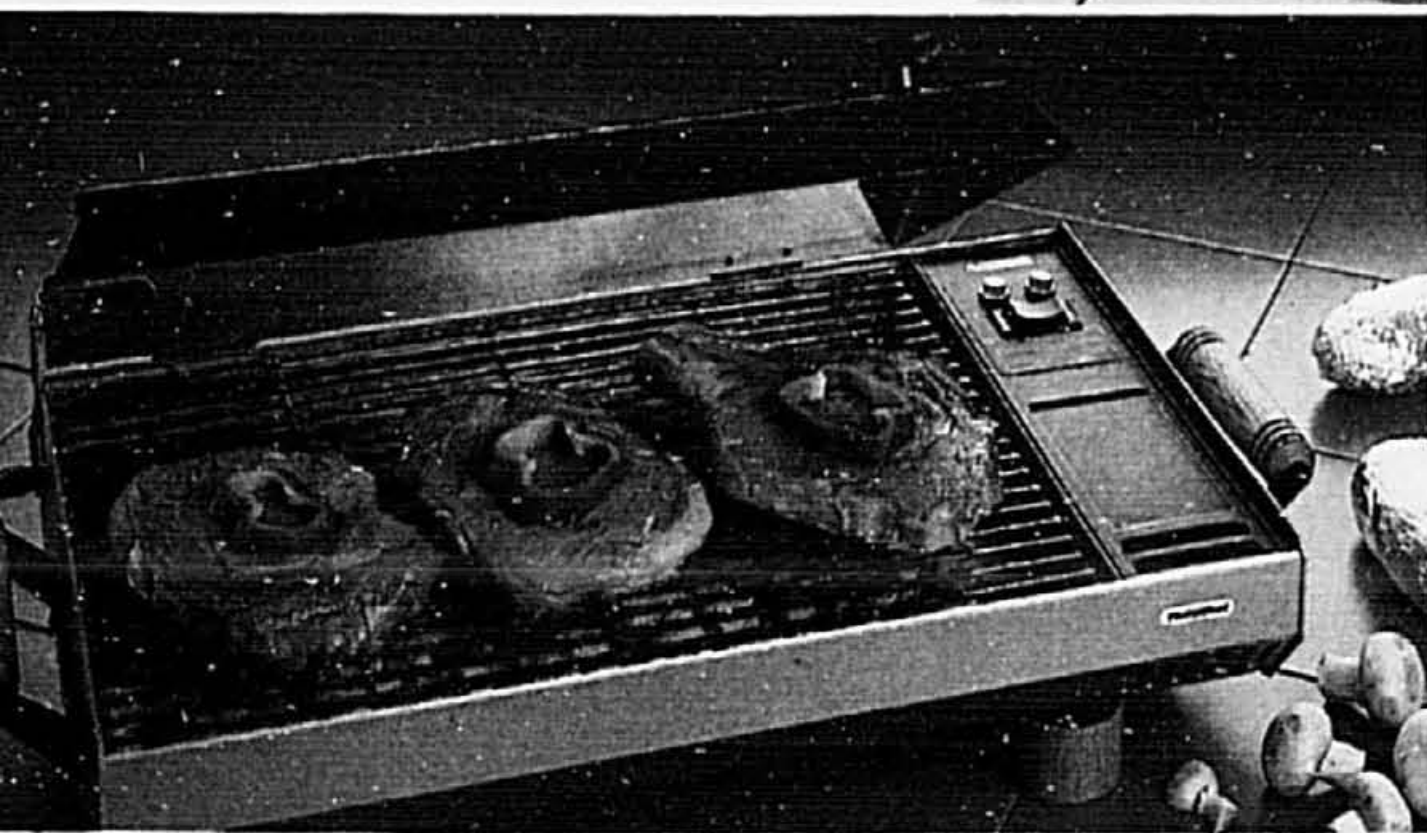

BRAVO! CES ACCESSOIRES DE RENOM TRAVAILLENT EN PRO!

A. Rabais de 25% sur le robot culinaire CUISINART! Mélange, hache, tranche, râpe et pétrit la pâte à une vitesse et d'une perfection incroyable pour vous faciliter la vie! Bouton marche/arrêt. Tube de remplissage sécuritaire et large ouverture. Modèle DLC-10E.

La Baie, ord. 199.00

149²⁵ ch.

B. Barbecue électrique de luxe MULTICHEF. Éléments chauffant avec briquettes de lave "Puma" créant une source de chaleur efficace et uniforme. Couvercle en aluminium. **164.99 ch.**

L'ITALIE VOUS ATTEND!
Participez à notre concours BRAVO L'ITALIE! et avec la personne de votre choix, vous pourriez y aller! Détails en page 2.