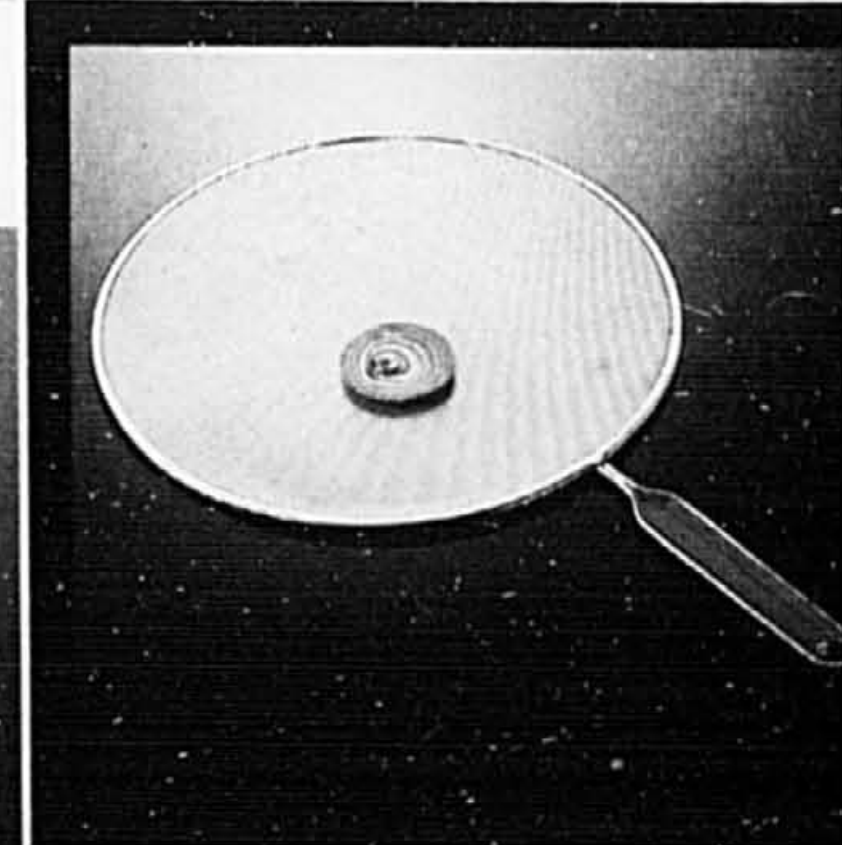

L. Minuterie magnétique 60 minutes d'Italie. 15.99 ch.

D. Support en acrylique transparent. 7.99 ch.

H. Boule à crème glacée. 3.99 ch.

M. Écran anti-éclaboussures d'Italie. 1.99 ch.

A. Essoreuse à salade. En plastique résistant. 8.99 ch.