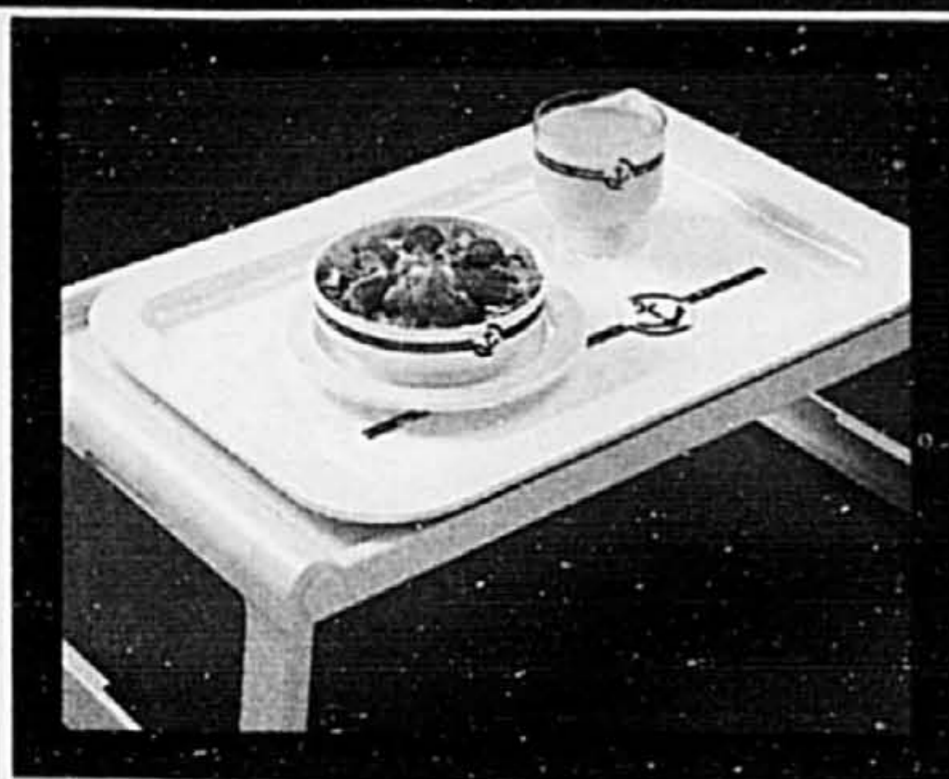

25% DE RABAIS SUR CES ACCESSOIRES NAUTI D'ITALIE!

Accessoires de table GUZZINI. Toute l'atmosphère d'un port de plaisance chez vous... Mélatine blanc ou acrylique clair à motif nautique.

A. Assiette à dessert
La Baie, ord. 4.95 **3.49 ch.**

B. Bol à soupe
La Baie, ord. 4.95 **3.49 ch.**

C. Assiette à dîner
La Baie, ord. 5.95 **4.39 ch.**

D. Ens. à salade 7 pces
La Baie, ord. 33.95 **24.99 l'ens.**

E. Pichet
La Baie, ord. 22.95 **16.99 ch.**

F. Ens. 6 verres « Old Fashioned »
La Baie, ord. 24.95 **17.99 l'ens.**

G. Ens. 6 verres « High Ball »
La Baie, ord. 26.95 **19.99 l'ens.**

H. Ens. 4 tasses avec soucoupes
La Baie, ord. 17.00 **12.75 l'ens.**

J. Duo salière et poivrière
La Baie, ord. 5.95 **4.39 l'ens.**

K. Napperons en vinyle
La Baie, ord. 4.95 **3.69 ch.**

L. Plateau
La Baie, ord. 18.95 **13.99 ch.**

M. Plateau pour le lit. Pieds pliants.
La Baie, ord. 37.50 **27.99 ch.**

Supplément publicitaire, la Presse, le mercredi 27 avril 1983. Tous les articles de ce cahier sont en vente à ou par l'entremise de tous les magasins la Baie suivants (prix en vigueur du 27 avril au 21 mai 1983):

- Centre-ville Montréal • Centre Laval
- Dorval • Place Versailles • Boulevard
- Place Vertu • Promenades St-Bruno
- Rockland ouvrant en août • Chicoutimi
- La Capitale à Québec • Place Laurier à Sainte-Foy

Commandes téléphoniques:
842-6261 (région de Montréal)
545-3160 (région de Chicoutimi)
627-5922 (région de Québec)
Des frais de livraison non remboursables peuvent être ajoutés.