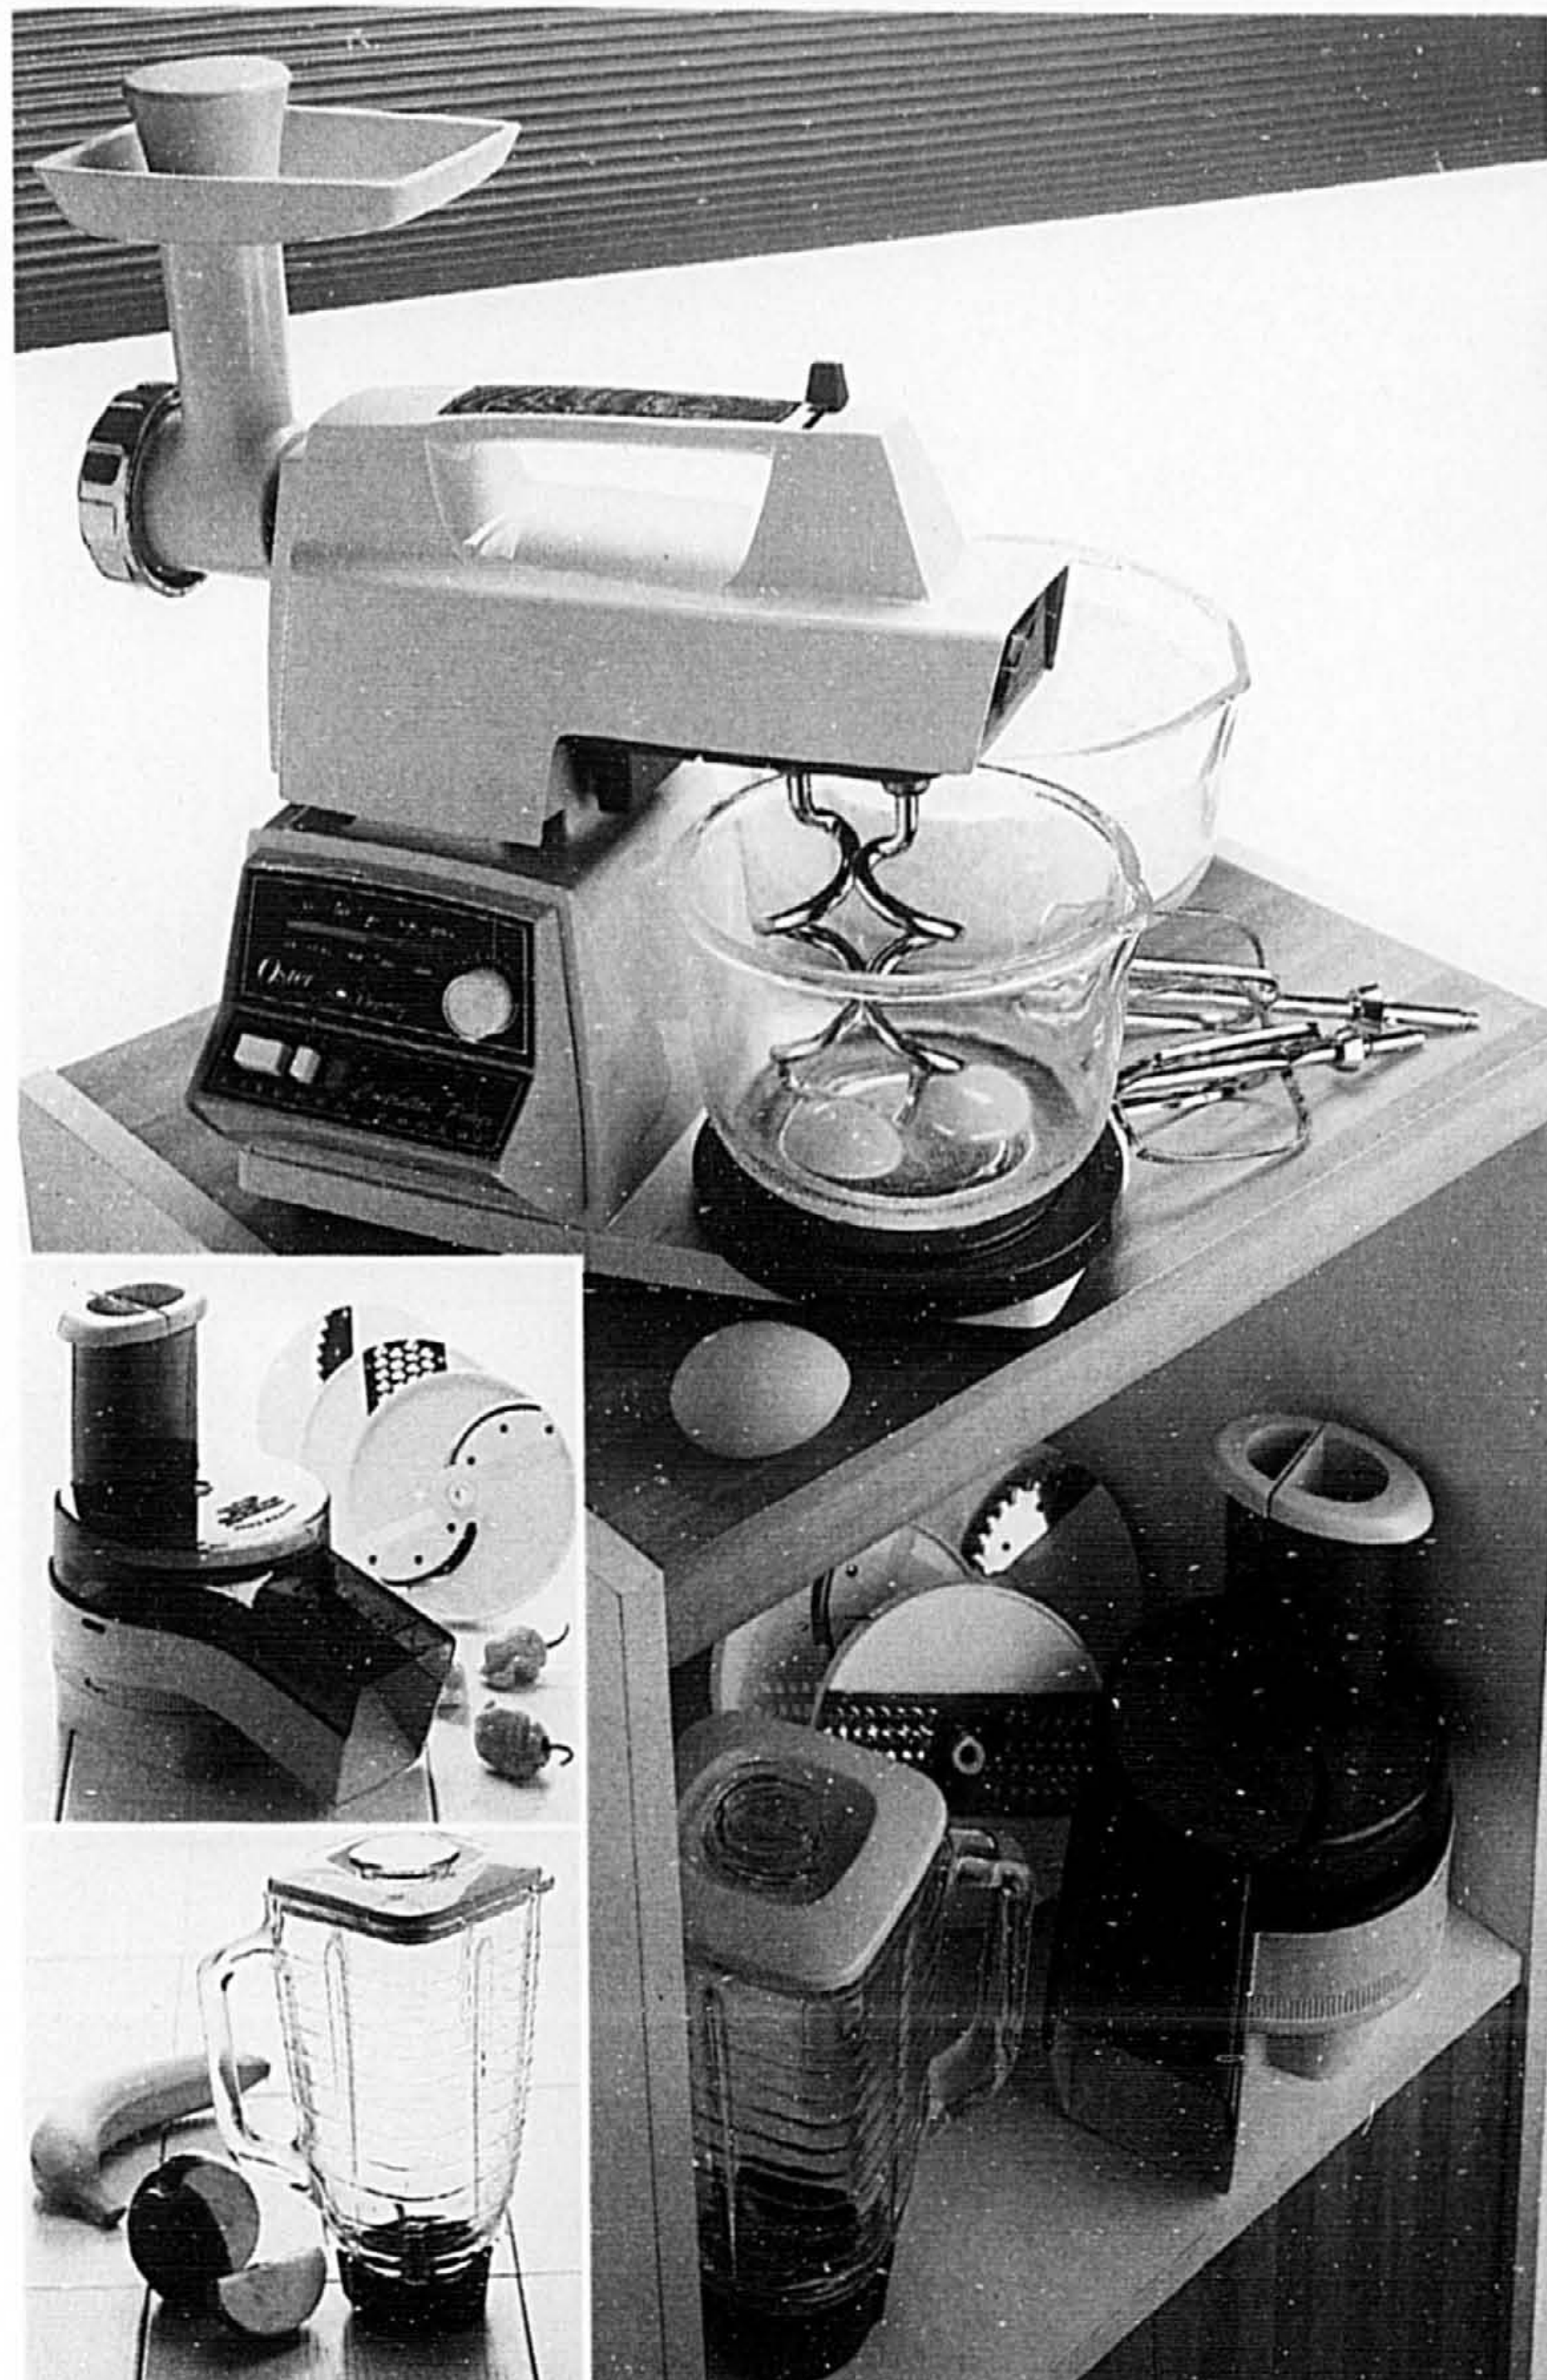

COUPS DE POUCE INESTIMABLES À PRIX ABORDABLES POUR VOTRE CUISINE!

A. Combiné culinaire Regency V OSTER. 4 appareils en un seul: malaxeur, mélangeur 10 vitesses, hache-viande et un trancheur/râpeur. 2 bols à mélanger 1.5 et 3.6 L, crochets et fouets inclus.

249⁹⁹ ch.

*Prime à la Baie! À l'achat du Regency V, vous recevrez sans frais supplémentaires, le meuble de rangement Oster.
Offre-coupon! Postez le coupon de la boîte du Regency V, et vous recevrez un accessoire Oster pour faire les pâtes.