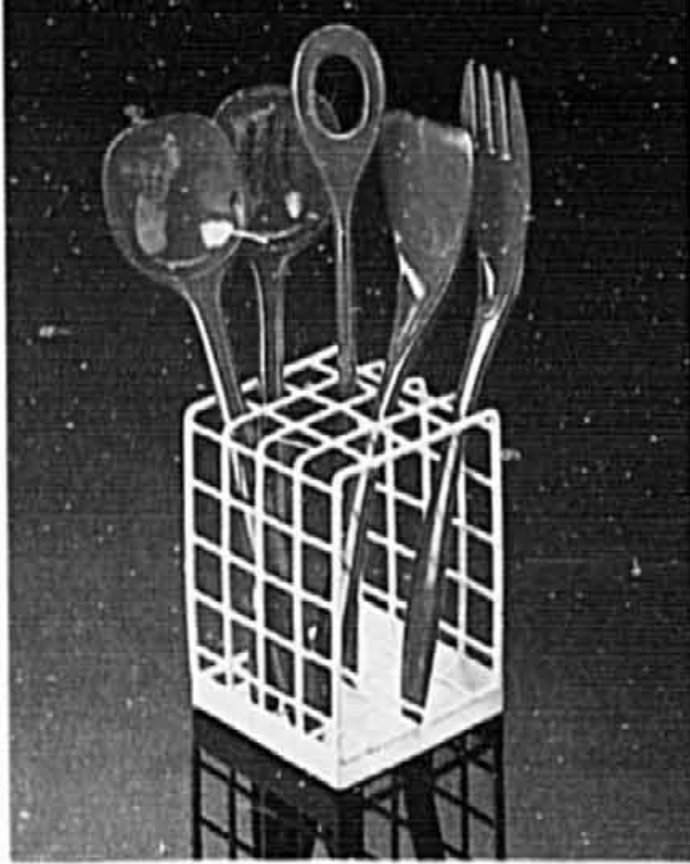

G. Huilier de cuisine. Facilite le graissage des moules et casseroles. 3.99 ch.

**...ET CES
PETITS AIDES
ASSURERONT
VOTRE
RÉUSSITE!**

C. Ustensiles de cuisine sur support. Ens. 6 pces en mélamine. Blanc ou rouge. 9.99 l'ens.