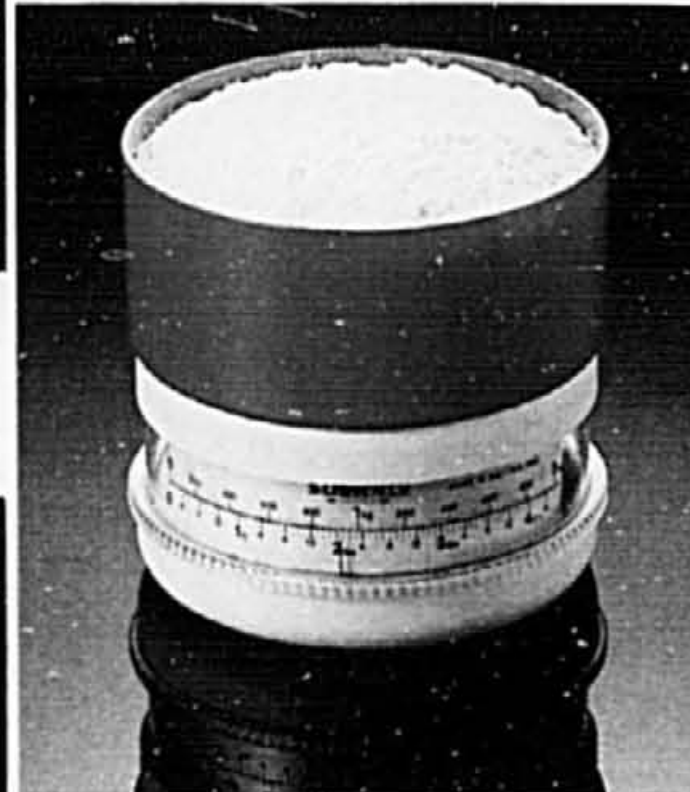

L. Minuterie magnétique 60 minutes d'Italie. 15.99 ch.

D. Support en acrylique transparent. 7.99 ch.

H. Boule à crème glacée. 3.99 ch.

M. Écran anti-éclaboussures d'Italie. 1.99 ch.

A. Essoreuse à salade. En plastique résistant. 8.99 ch.