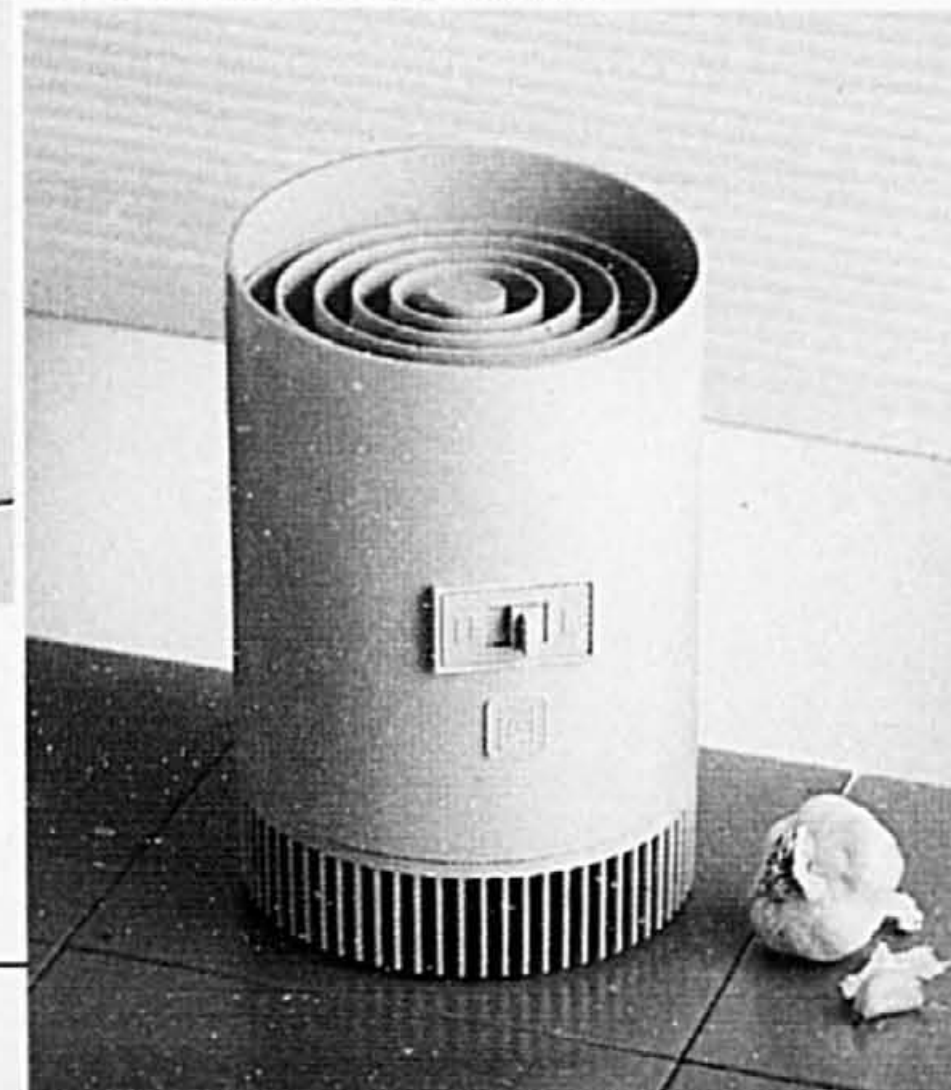

69.99 ch.

E. (Hors photo) Filtre de remplacement CGE pour modèle ci-dessus. Modèle XH5000. La Baie, ord. 4.98 **3.98 ch.**