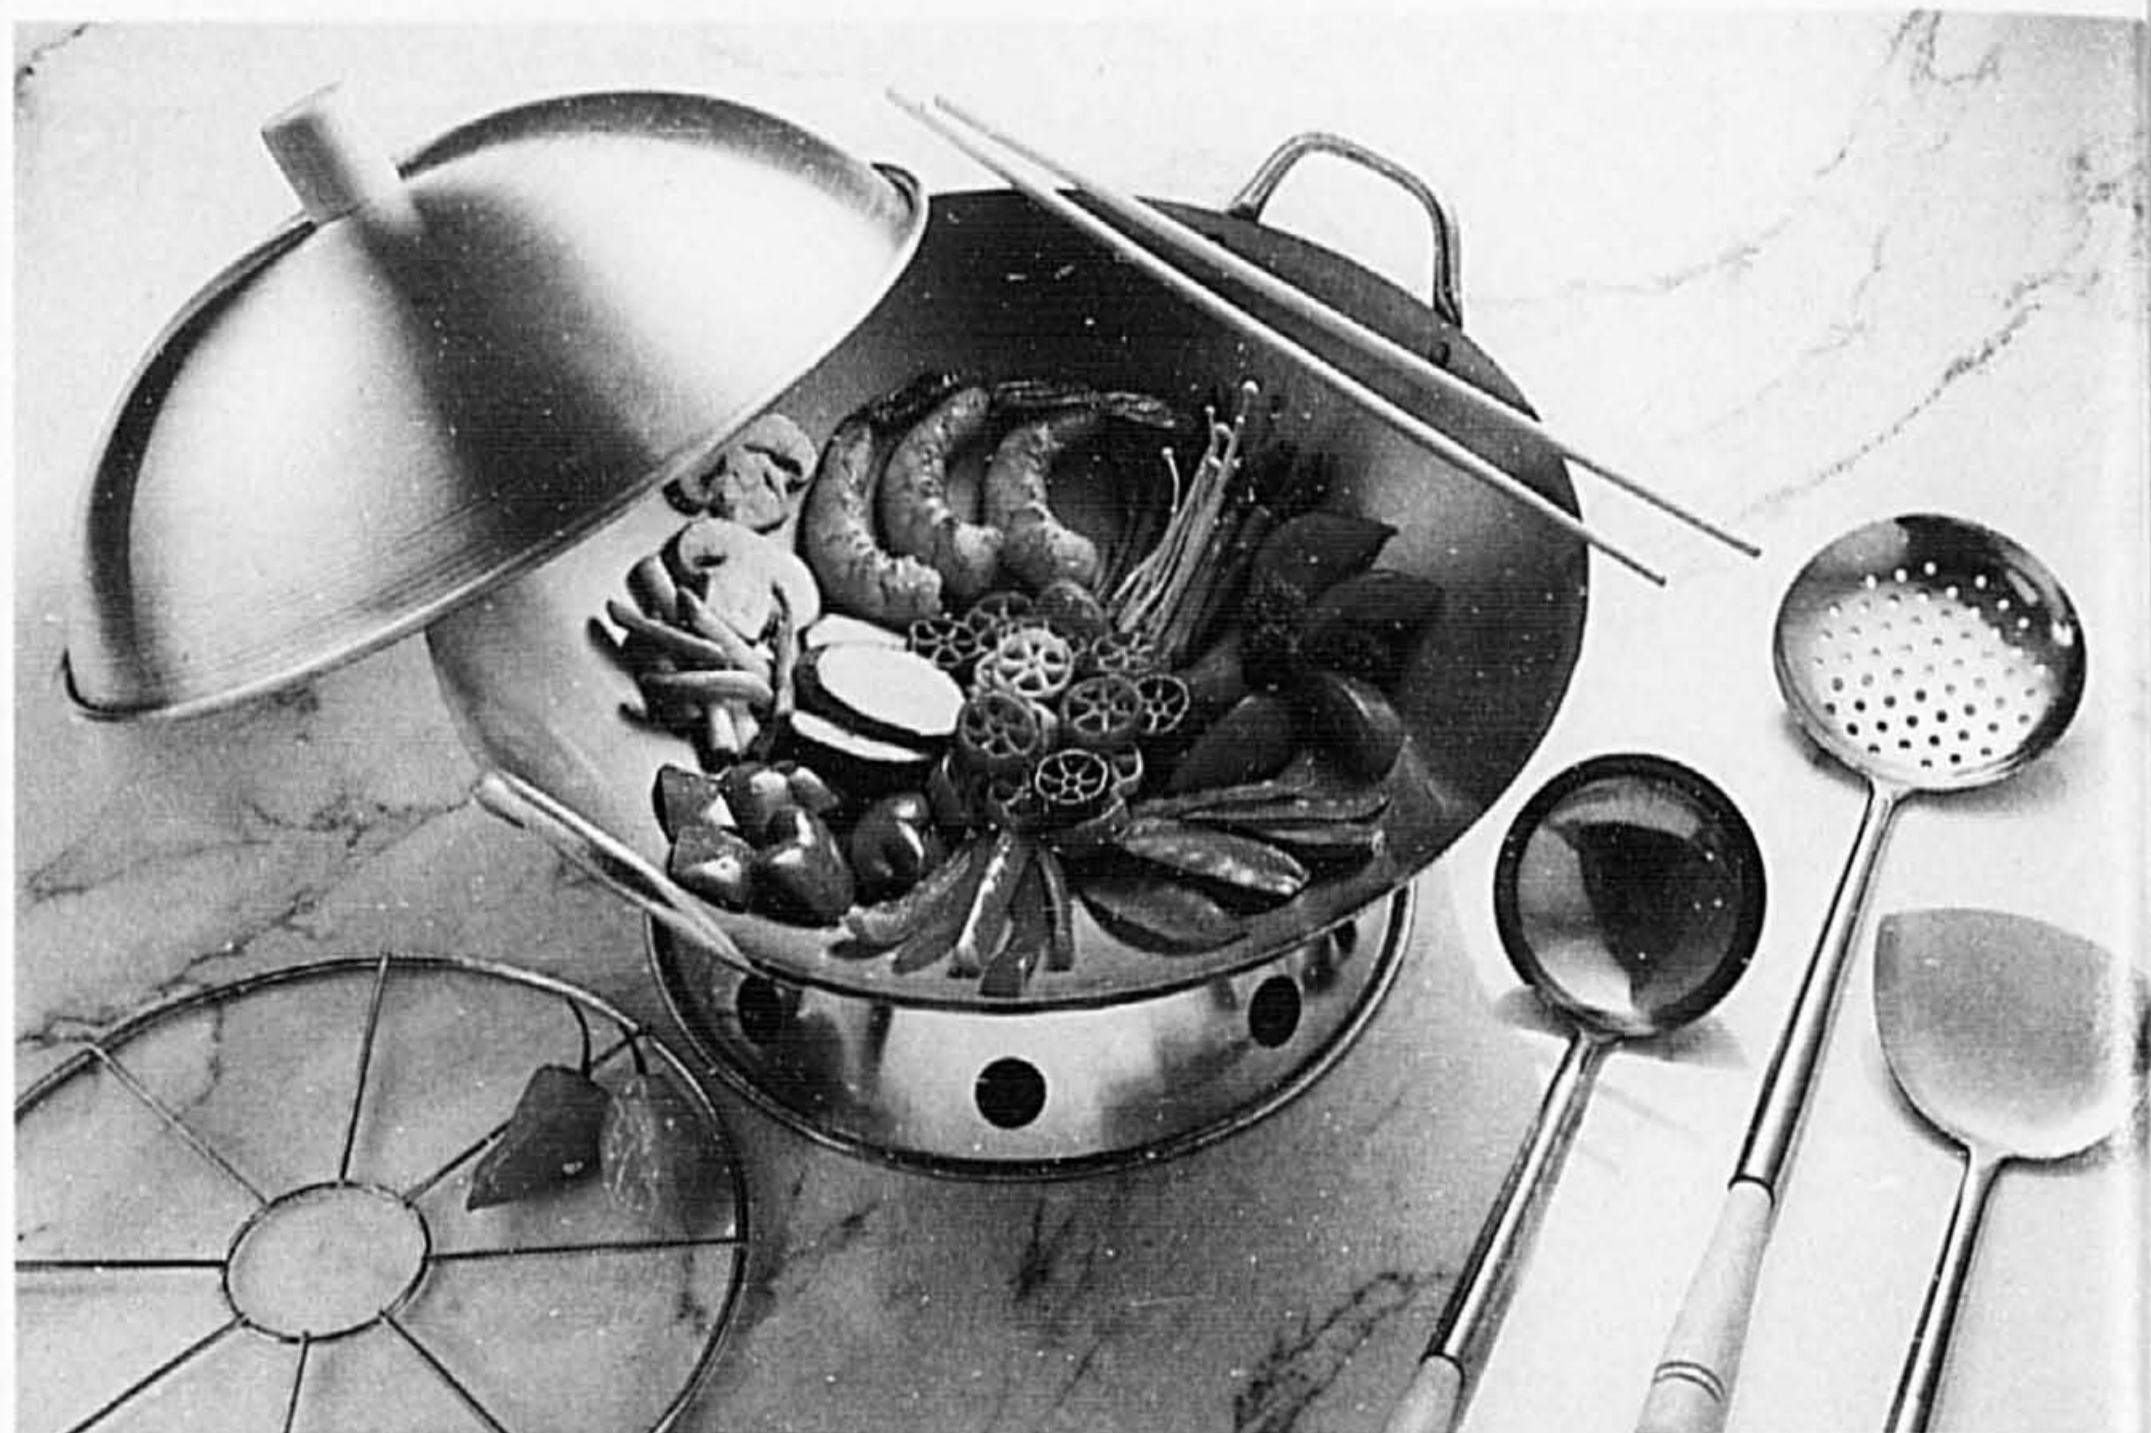

LA CUISINE CHINOISE,

si facile quand on est bien équipé...
à prix avantageux!

A. Ens. 8 pces. Wok en acier de 35 cm assurant une cuisson uniforme, couvercle en aluminium de 32.5 cm et ustensiles de luxe en inox (spatule, cuillère, écumoir et cerceau). Grille et baguettes comprises.
La Baie, ord. 29.98

24⁹⁹ l'ens.