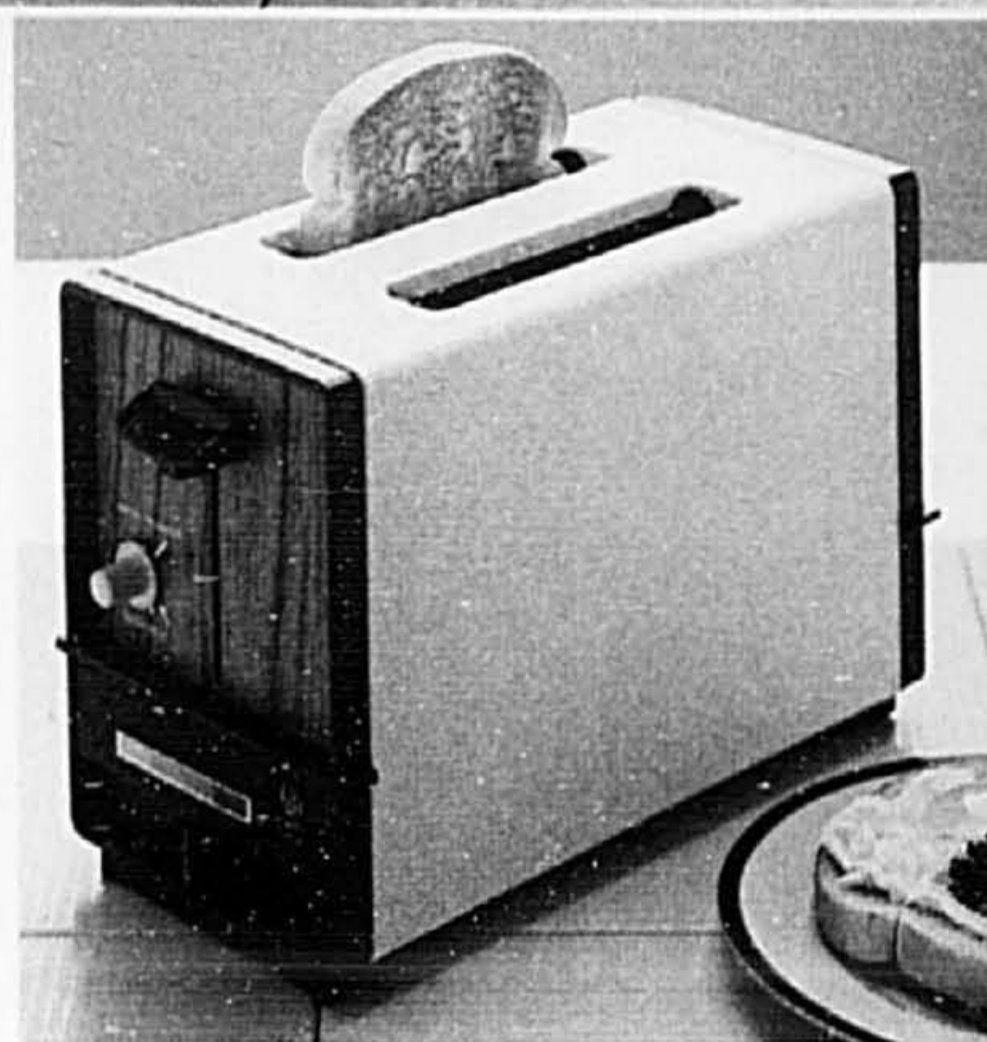

69.99 ch.

D. Purificateur d'air CGE. Filtre la fumée, le pollen et la poussière et rafraîchit en parfumant légèrement de citron! Filtre au charbon utilisable durant 3 mois. Modèle AP100. **21.99 ch.**

F. Grille-pain CGE. Modèle 2 tranches à commande de rôtissage. Ton amande. Modèle TS420. **32.99 ch.**