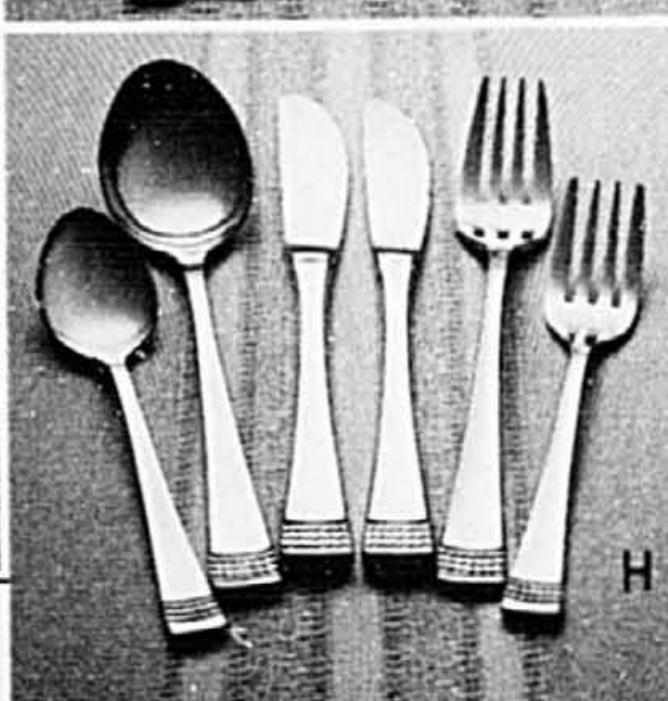

MIKASA, POUR UNE PLUS BELLE TABLE... À 30% DE RABAIS!

**Services à dîner 20 pces
MIKASA!**

De la vaisselle en grès qui va
aux fours conventionnel ou à
micro-ondes ainsi qu'au lave-
vaisselle. Comprend 4 de
chaque: grande assiette,
assiette à salade, bol à soupe,
tasse et soucoupe. Choix de
5 modèles:

A. Tango. La Baie, ord. 240.00
168.00 l'ens.

B. Beau Monde. La Baie,
ord. 220.00 **154.00 l'ens.**

C. Silk Flowers. La Baie,
ord. 220.00 **154.00 l'ens.**

D. Dutch Garden. La Baie,
ord. 220.00 **154.00 l'ens.**

E. Majestic. La Baie,
ord. 220.00 **154.00 l'ens.**

**Service d'appoint 5 pces
aux motifs décrits ci-haut.**
(Hors photo) Achats en
magasin seulement.

Coutellerie 20 pces MIKASA! En
acier inoxydable. L'ens. comprend 4
couverts de chaque: couteau, four-
chettes à dîner, fourchette à salade,
cuillère à soupe et cuillère à thé.
Choisissez parmi 3 modèles: