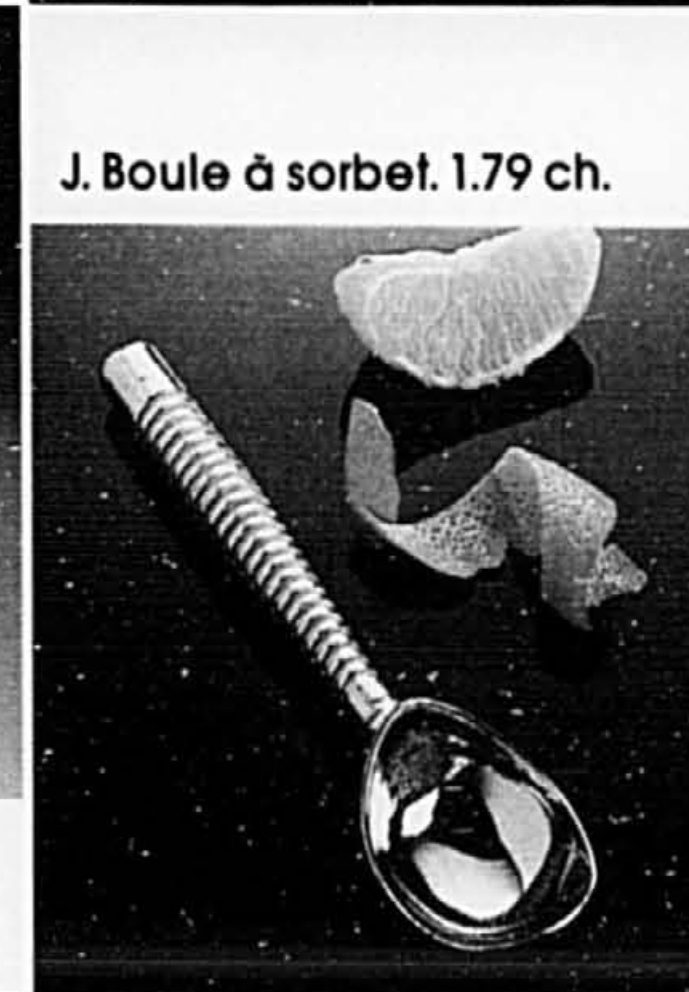

K. Ens. de luxe 18 pces pour décorations. Comprend 2 sacs (25 et 28 cm), 2 anneaux de raccord, 12 douilles, spatule et livret d'instructions. 16.99 l'ens.

J. Boule à sorbet. 1.79 ch.