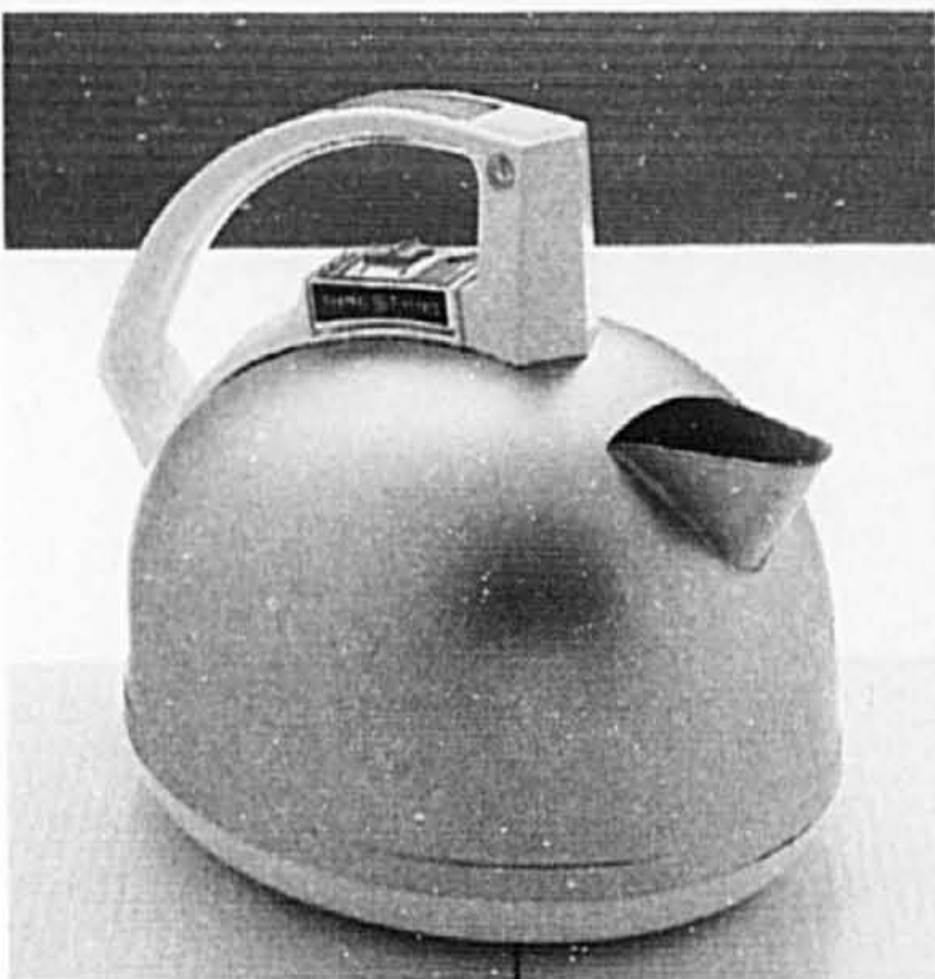

D. Chandeliers
La Baie, ord. 31.50 **23.50 la pai.**

E. Vase "Soliflor", 17 cm
La Baie, ord. 8.25 **6.10 ch.**

F. Carafon "Villandry"
La Baie, ord. 35.25 **26.40 ch.**

G. Carafe "Lavandou"
La Baie, ord. 40.00 **30.00 ch.**

H. Assiette à gâteau Soleil
La Baie, ord. 47.50 **35.60 ch.**

J. Bol "Soleil"
La Baie, ord. 32.25 **22.50 ch.**

**BRANCHEZ-VOUS
SUR LES BAS
PRIX DE CES
ACCESSOIRES
ÉLECTRIQUES
CGE!**

B. Bouilloire CGE à rabais! Modèle électrique avec mijoteuse automatique. Amande. Modèle KE62AM. La Baie, ord. 59.98 **44.98 ch.**