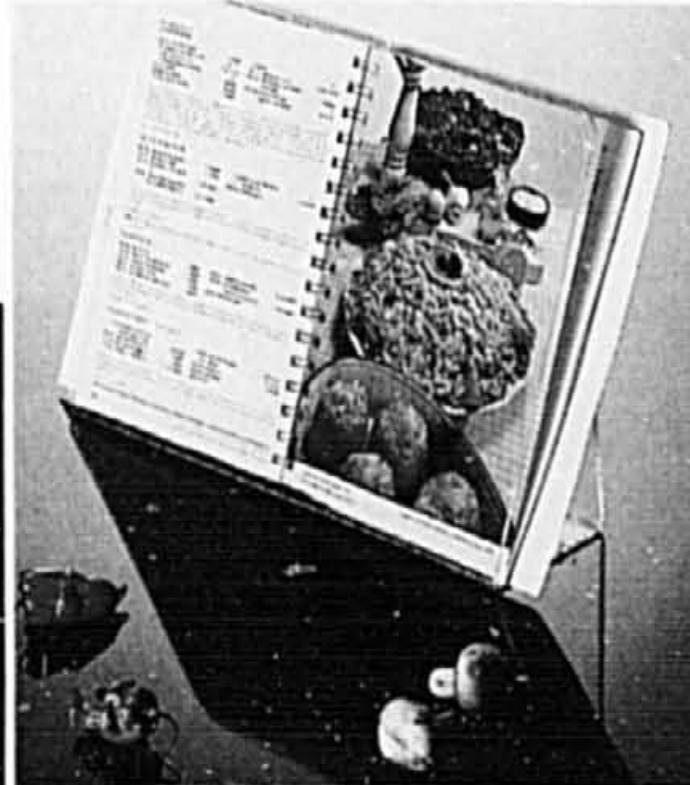

L. Minuterie magnétique 60 minutes d'Italie. 15.99 ch.

D. Support en acrylique transparent. 7.99 ch.

H. Boule à crème glacée. 3.99 ch.

M. Écran anti-éclaboussures d'Italie. 1.99 ch.

A. Essoreuse à salade. En plastique résistant. 8.99 ch.