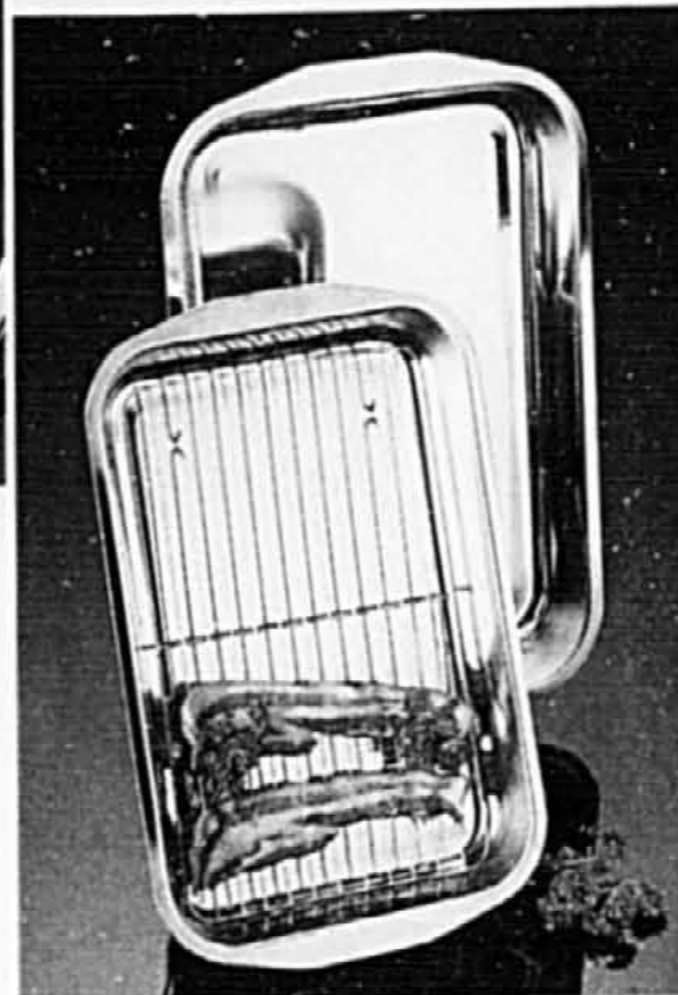

Q. Passoire en inox. 5.5 L 12.99 ch.

R. Grande étuveuse. 27 cm de diamètre. 5.99 ch.

J. Moule à gâteau démontable (3 pces). Vous facilite grandement la tâche. Entretien facile. **4.69 ch.**