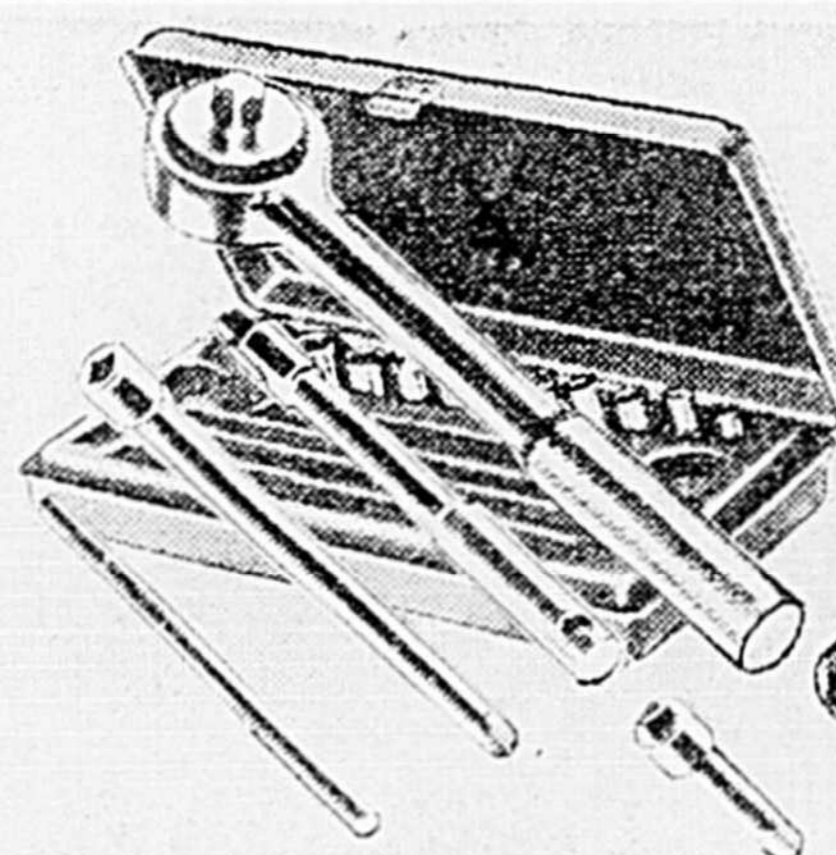

Clé à douilles
16 pc., prise 1/4"

SPÉCIAL **5.99**

Jeu de 11 douilles allant de 9/32 à 1/2"; 2 rallonges, clé à rochet; clé à douille à manche en T; coffret. 99-1499