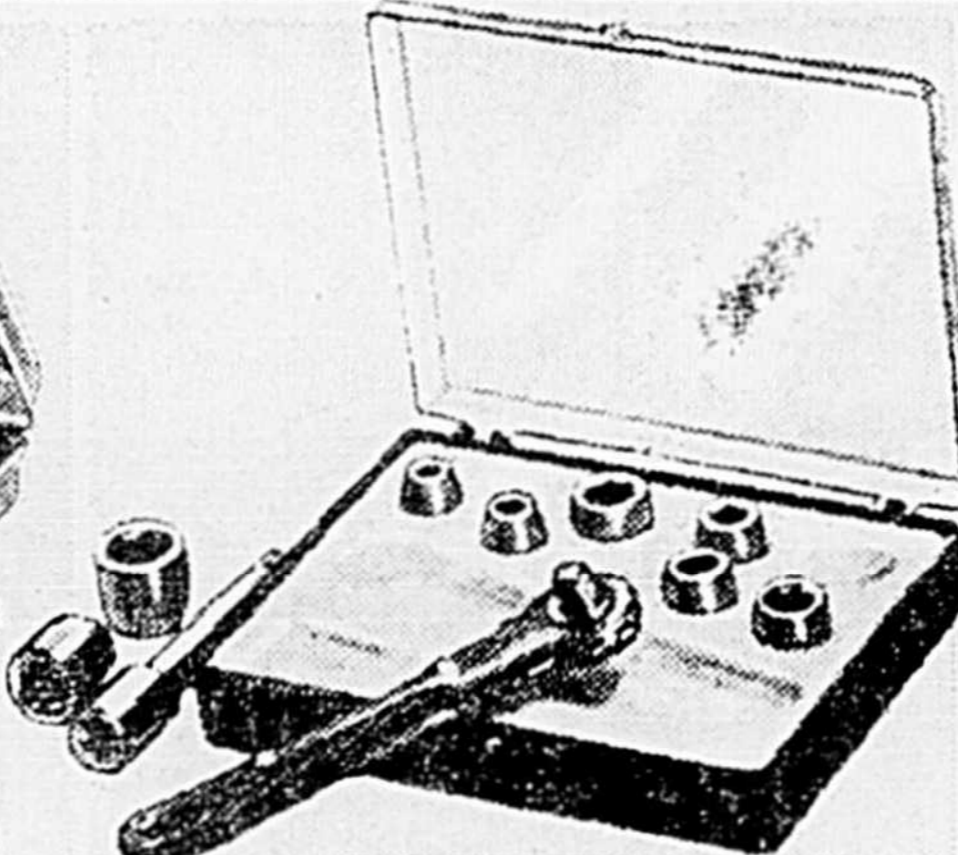

Clé à douilles
à rochet, 10 pc.

SPÉCIAL **2.19**

Manche à rochet réversible; rallonge; 8 douilles de différentes dimensions et coffret à couv. plastique. 99-1245