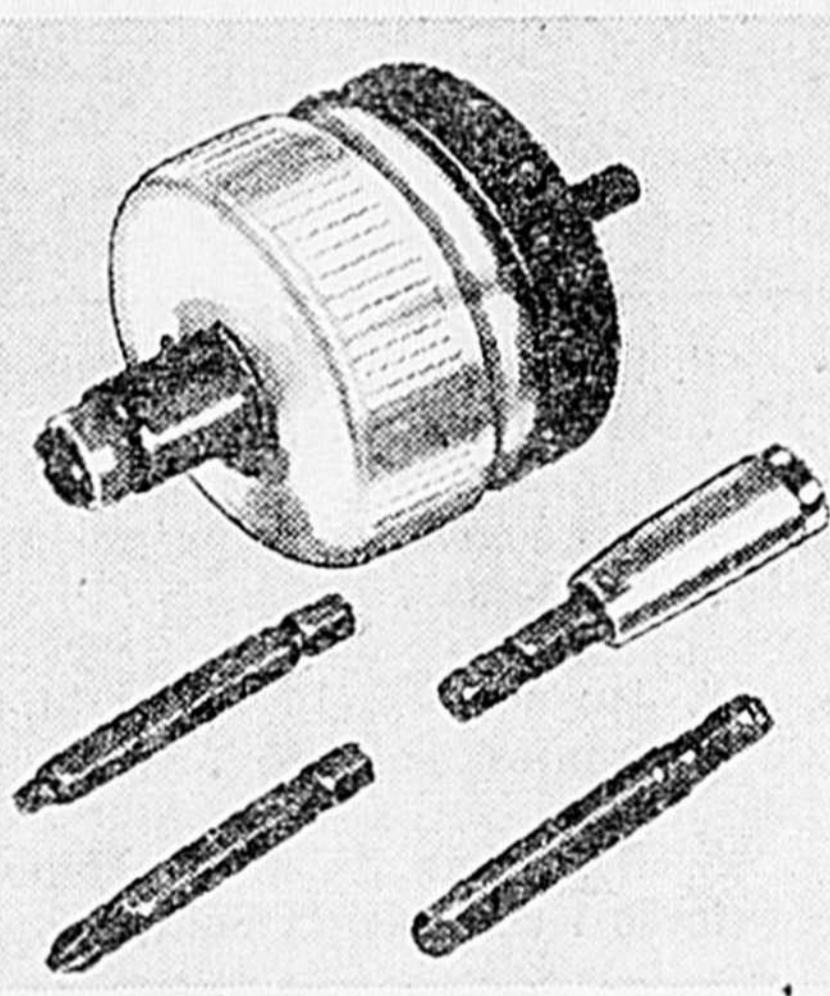

Ralentisseur rév. et tournevis

Courant $10.49 **6.59**

Réduit 11 fois la vitesse AV, 4 fois l'AR. Raccord de douille 1/4". 3 lames. 54-3817