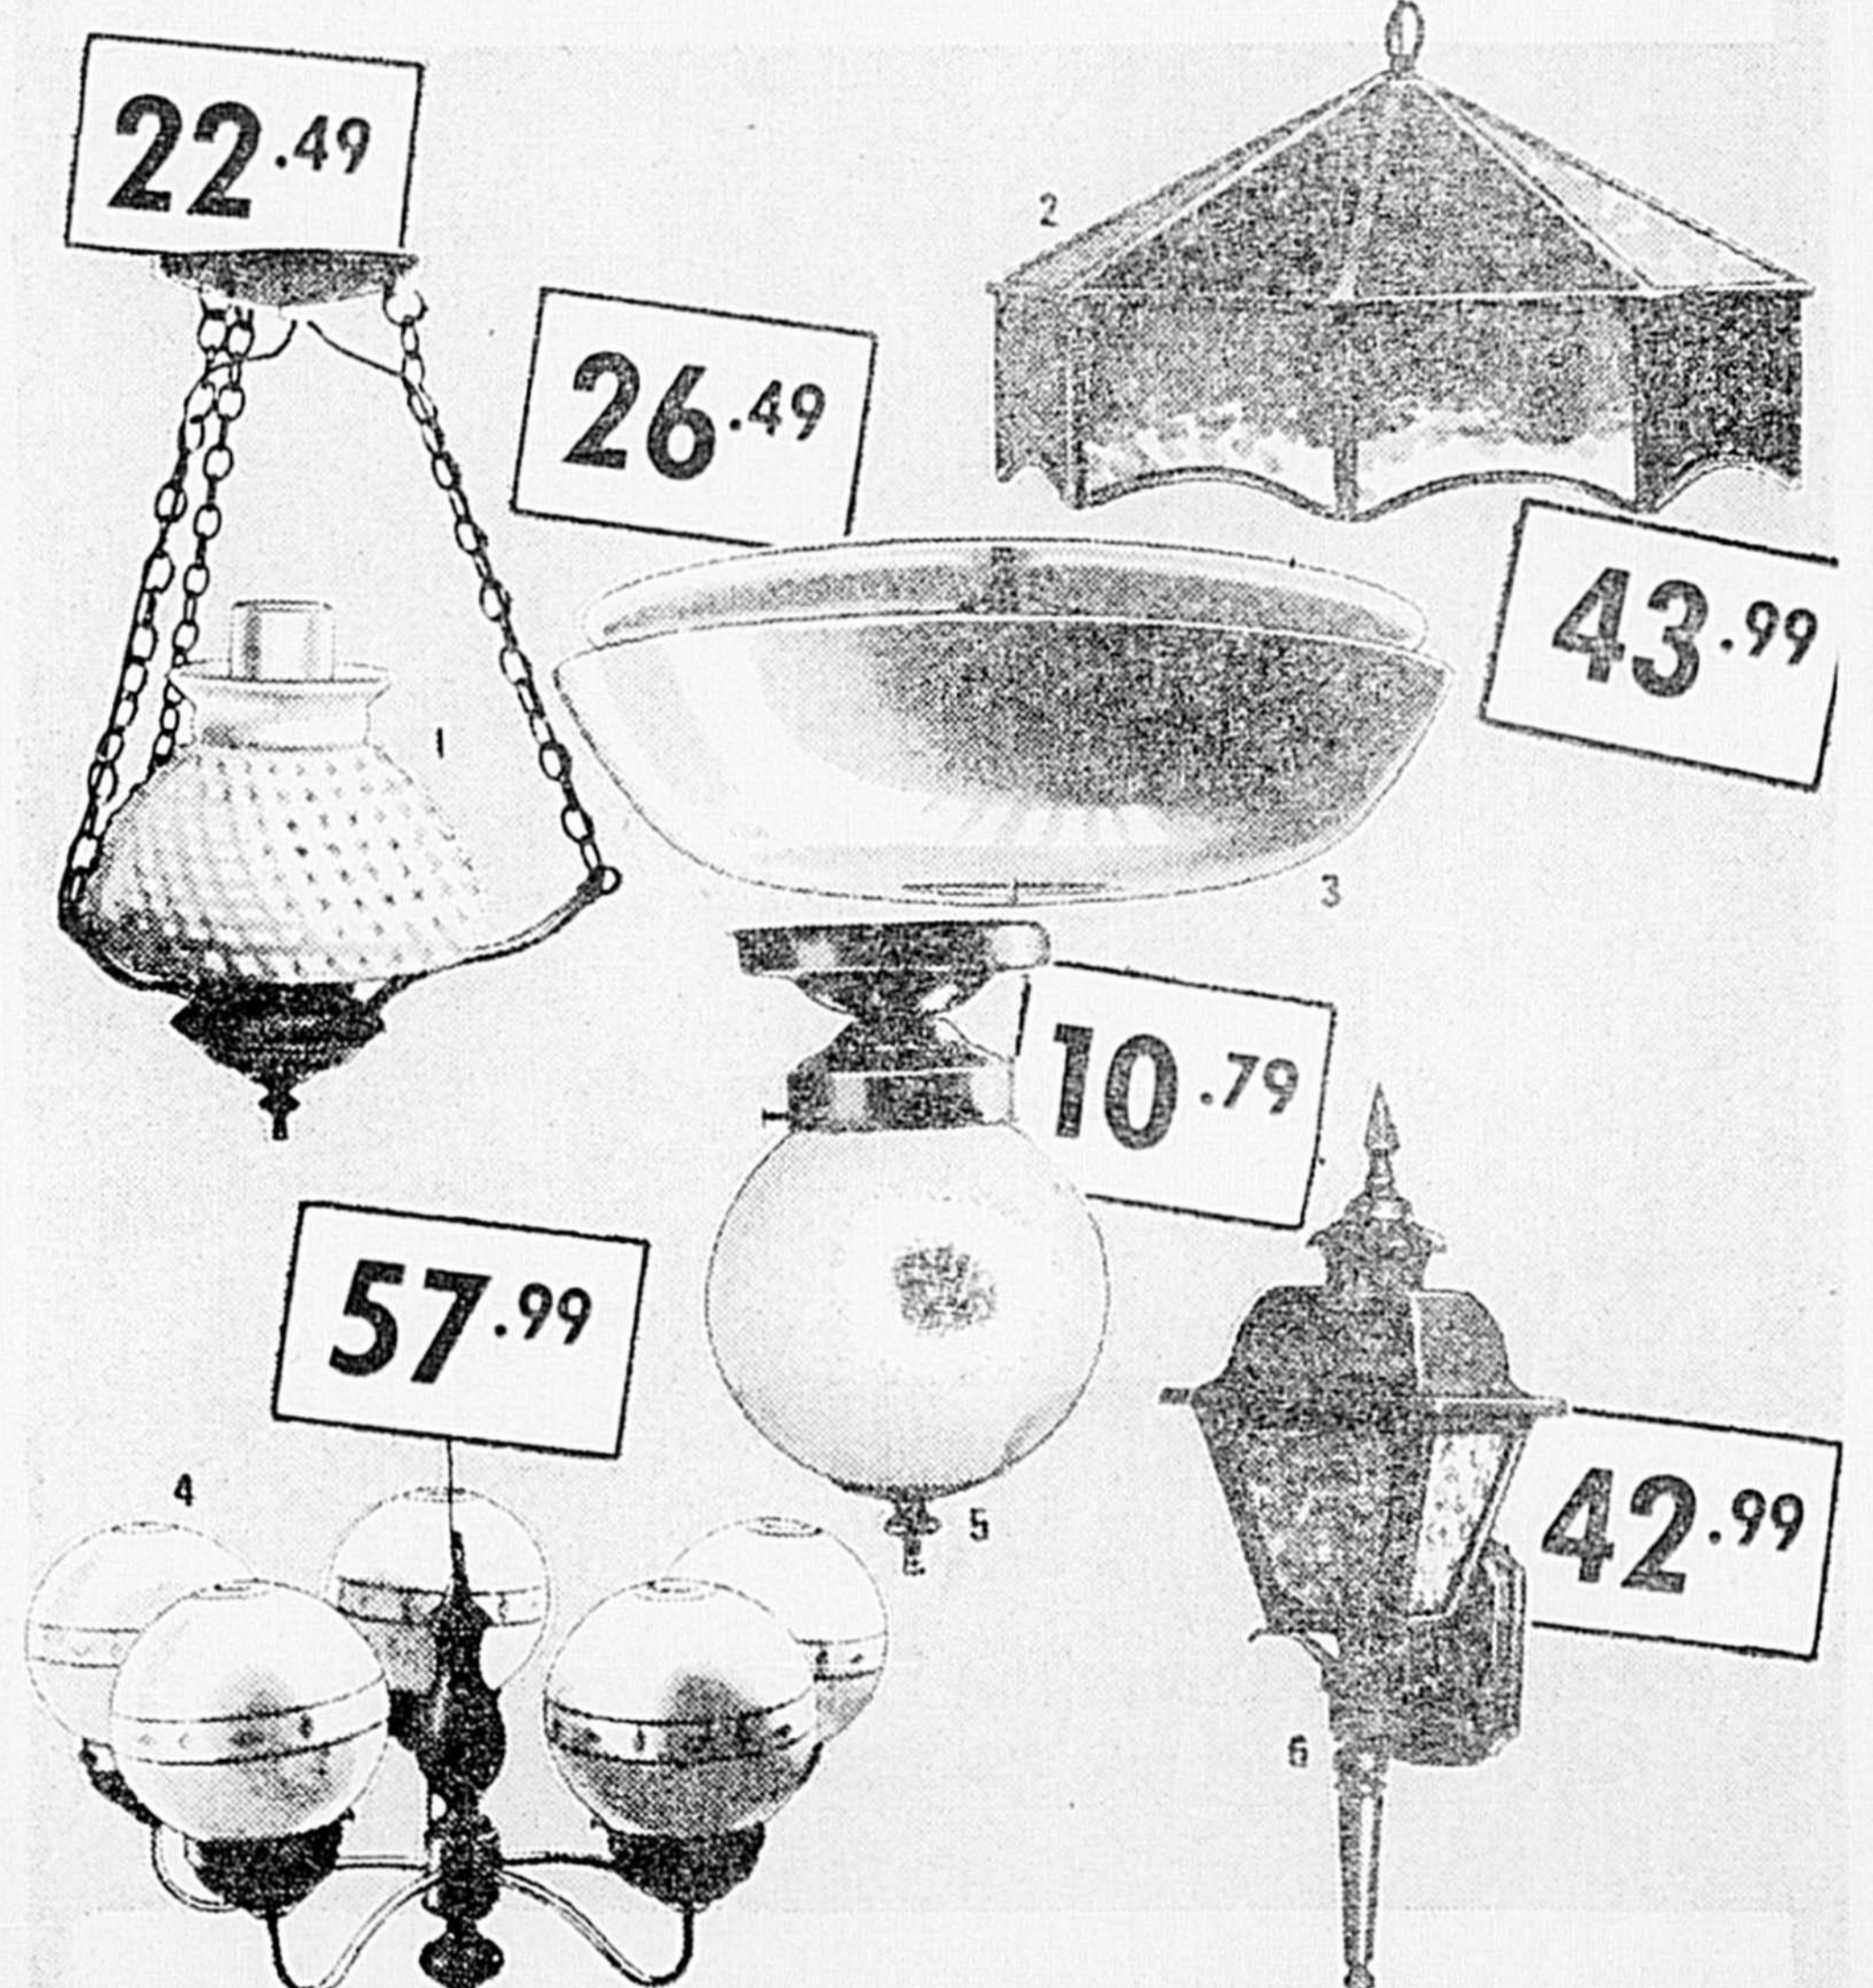

Élégance et lumière à prix vraiment pas chers

1. SUSPENSION VICTORIENNE Cour. 24.99. A chaînes. Beau diffuseur en verre blanc à facettes. Environ 17" de haut et 14" de diamètre. 52-3628 **22.49**

2. LE CHARME "TIFFANY" Cour. 48.88. Panneaux vin, vert et ambre enchâssés dans des baguettes genre plomb. Haut. 30", diam. 16" env. 52-3624 **43.99**

3. PLAFONNIER Cour. 29.49. Pour 3 ampoules. Monture ton laiton patiné. Diffuseur en verre blanc. Environ 15" de diamètre. 52-3612 **26.49**

4. SUSPENSION A 5 GLOBES Cour. 64.49. Pour décor moderne ou traditionnel. Effet laiton patiné et verre blanc orné de ton or. Haut. 32", diam. 22". 52-3603 **57.99**

5. GLOBE DE PLAFOND Cour. 11.99. Pour entrée, à l'intérieur. Ton laiton patiné. Globe opalin; pour ampoule de 60 W. Très bel effet. 52-3607 **10.79**

6. LANTERNE D'EXTERIEUR Cour. 47.99. Lanterne murale en fonte d'aluminium noire. Effet forgé main. Verre ambre. Hauteur totale 22 1/2". 52-3614 **42.99**