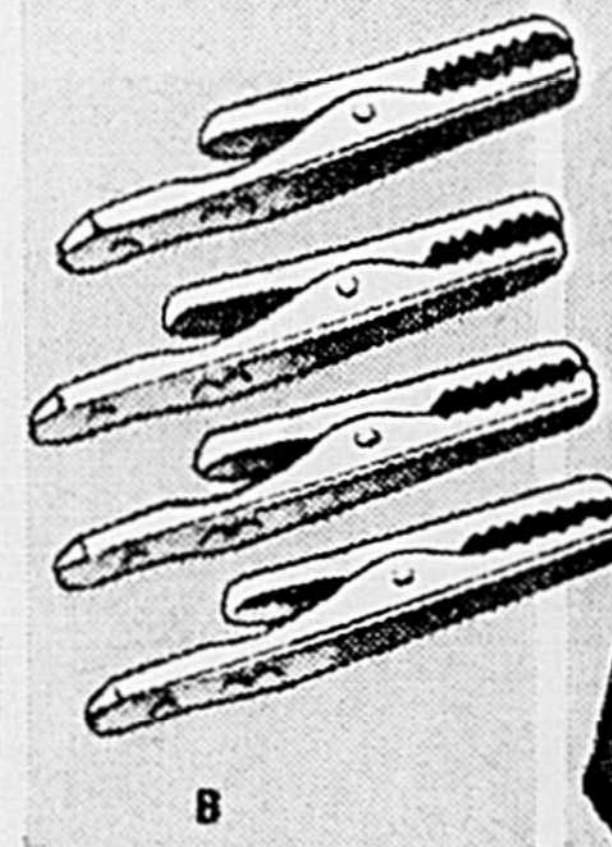

ADDITIF D'HUILE STP

CANADIAN TIRE

COURANT $1.19

Ajoutez-en à l'huile. Très concentré, aide à accroître et à maintenir la pression d'huile et la résistance de la pellicule protectrice. 15 oz. 38-0266

.99

STP pour l'essence

.54

COUR. 69¢. Se verse dans le réservoir d'essence. Faites le plein et STP se met au travail! STP aide à accroître le millage-essence et à réduire le cognement; il libère aussi les soupapes qui collent. Boîte de 8 oz. 38-0768

COURANT $2.10

Bardahl "2"

1.79

Réduit l'excès de consommation d'huile des vieux moteurs et aide à en diminuer le bruit. Boîte 15 oz. 38-0232

COURANT $2.15

Bardahl "1"

1.85

Un surconcentré anti-usure. Réduit le frottement et protège de la corrosion et du cambouis. Boîte de 15 oz. liq. 38-0231

Imperméabilisant d'allumage

COUR. .98 **.88**

Assèche le moteur humide, imperméabilise les câbles et pièces d'allumage. Boîte de 6 oz. liq. 38-3806

COURANT 25¢ Gas Flow

.19

Antigel de tuyauterie et pompe à essence. Boîte 4 oz. liq. 38-2304

Verseur d'huile Cour. 59¢. 49 28-3309

Départ-éclair MOTO-MASTER

COUR. .98 **.89**

Avec lubrifiant et anti-corrosion. A vaporiser dans la prise d'air du carburateur. Sécuritaire, n'abîme pas le moteur. Boîte 15 oz. liq. 38-2112

Valeurs d'Hivérization

ÉPARGNEZ-VOUS DES FRAIS EN AYANT DES

Câbles d'appoint

Ayez-en une paire dans votre auto, surtout par les grands froids de l'hiver. Câbles d'appoint de batterie de service normal à fils de cuivre de 8 et pinces cuivrées de 200 A. Résistent aux graisses. 12 volts; 8 pi. de long. 11-1206

4.39 PAIRE

COUR. $5.19

Chargeur de batterie

MASTERCRAFT DE 6 et 12 VOLTS

Gardez votre batterie complètement chargée! Indicateur de polarité signalant un branchement incorrect. Commutateur pour 6 ou 12 V. Recharge d'une batterie en 9 à 12 heures. 11-1518

16.44 COUR. $18.49

A

B

C