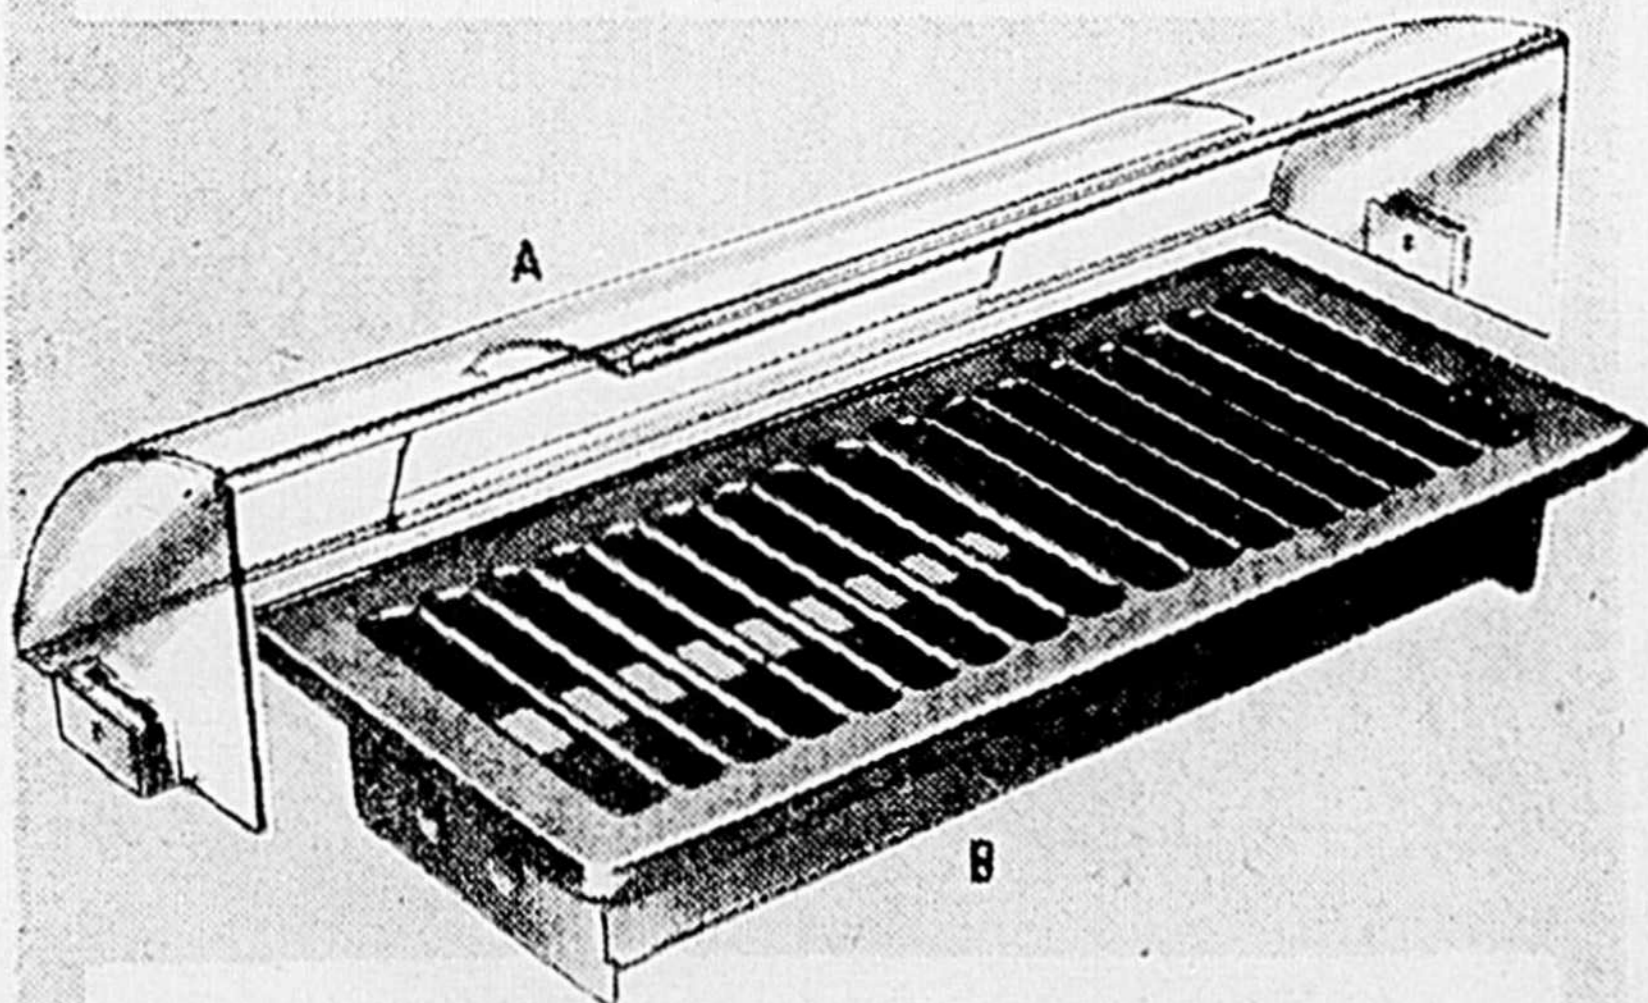

A. Déflecteur D'AIR COUR 99c

B. Registre DE PLANCHER

CH. **.79**

CH. **.99**

Eloigne l'air chaud des murs, rideaux. Réglable 10-16". En plastique. 64-2957

Cour. $1.25. Acier émaillé. 4 x 10". Ouverture réglable. A rabais! 64-2947