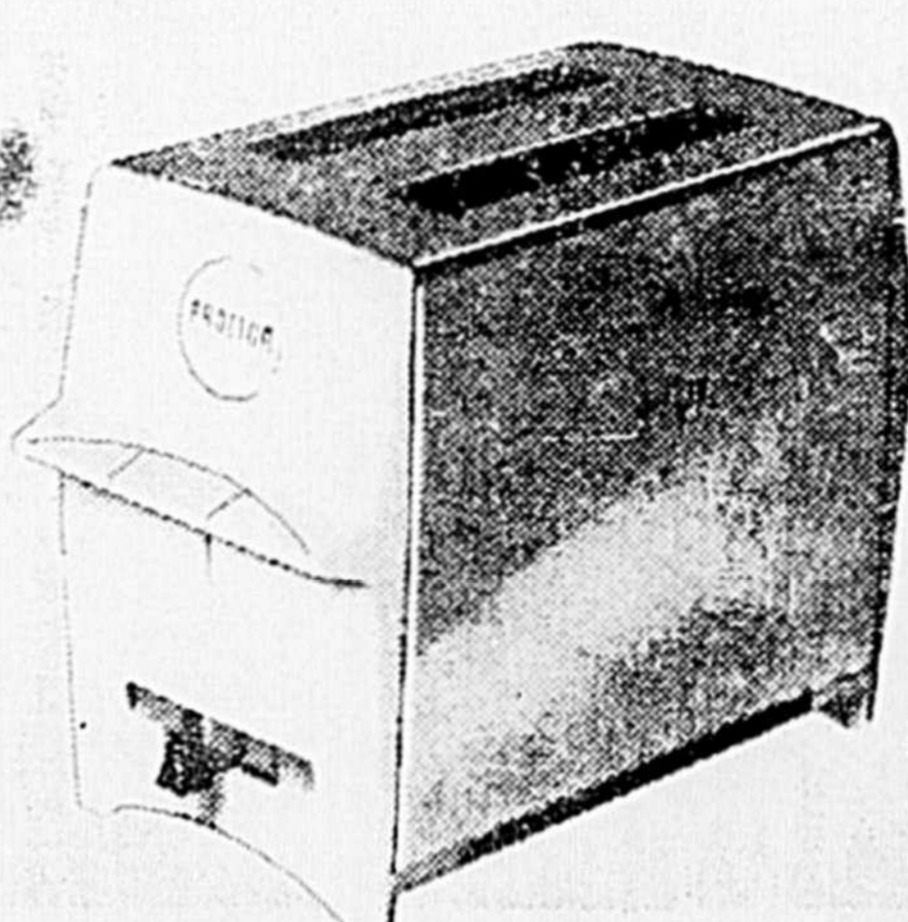

Grille-pain À 2 TRANCHES

12.99

Proctor-Silex à selecteur de nuance. Ramasse-miettes à charnière. Corps chromé, poli avec blanc. 43-0807