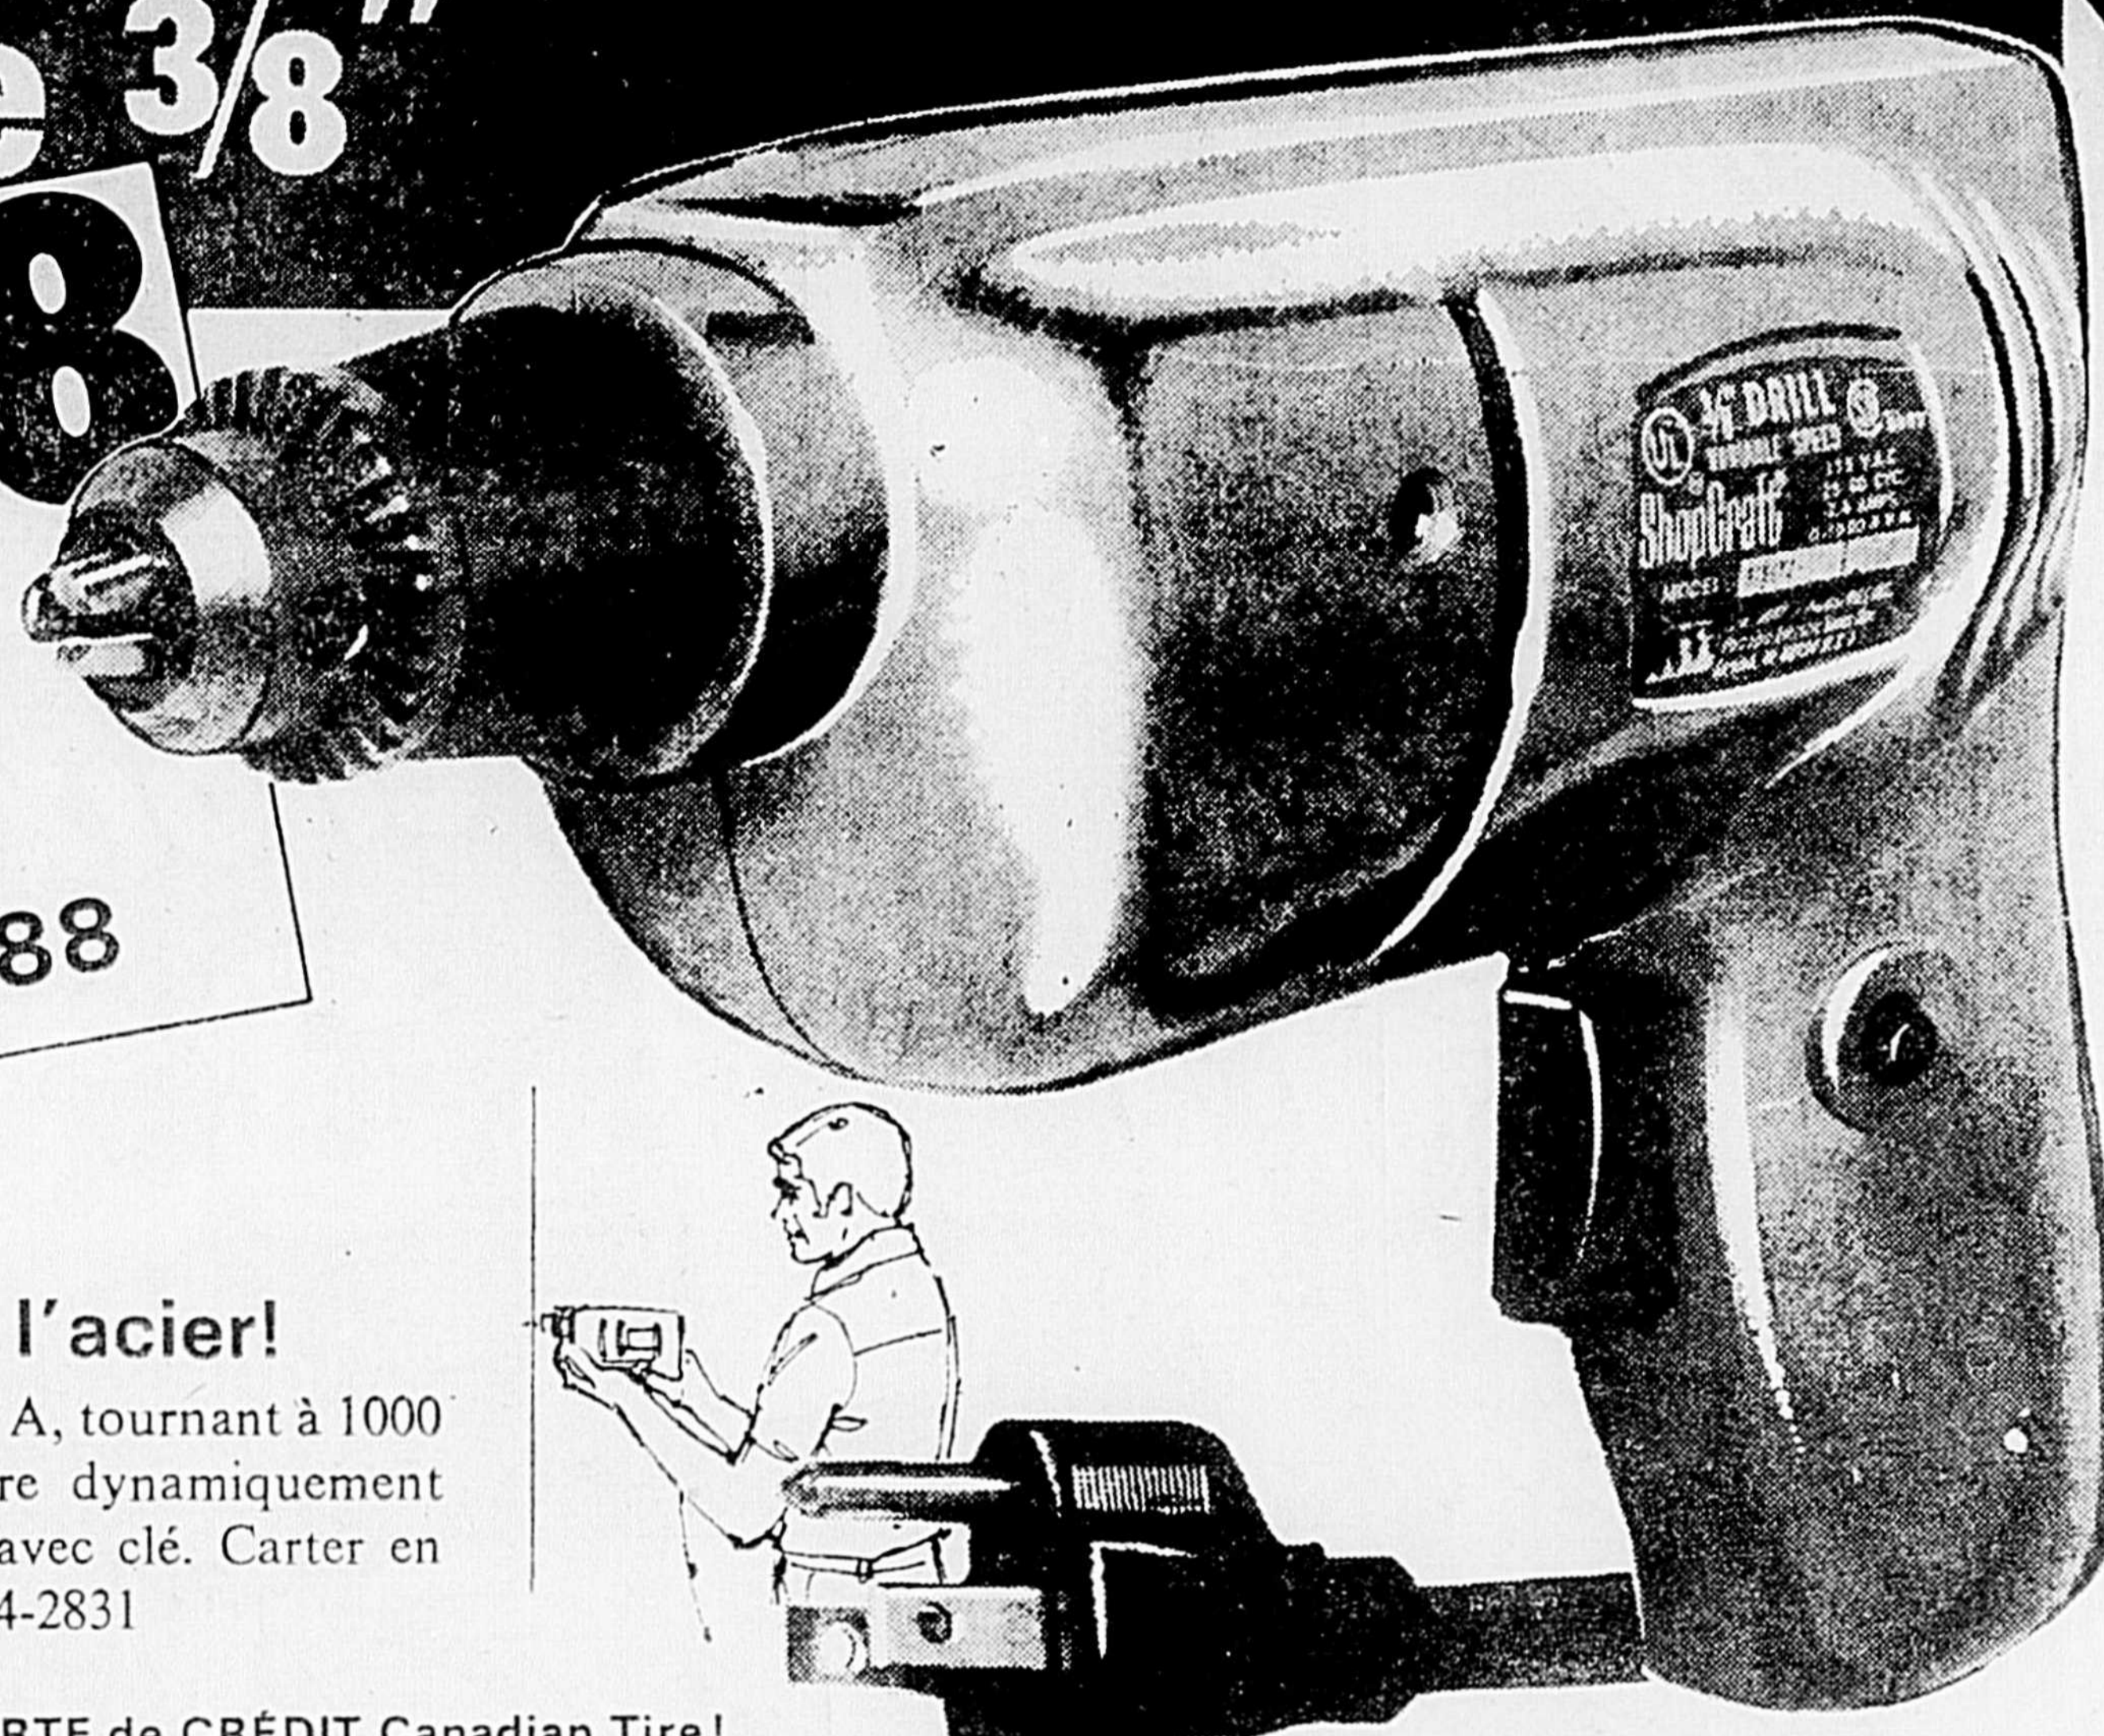

Rabais **PERCEUSE**
\$2.00! de 3/8"

11.88
COUR. \$13.88

• Perce 3/8" dans l'acier!

Puissante Shopcraft à moteur de 2.5 A, tournant à 1000 tr/mn. Facile à manier, à armature dynamiquement équilibrée. Mandrin denté de 3/8" avec clé. Carter en fonte d'aluminium. Gros rabais! 54-2831