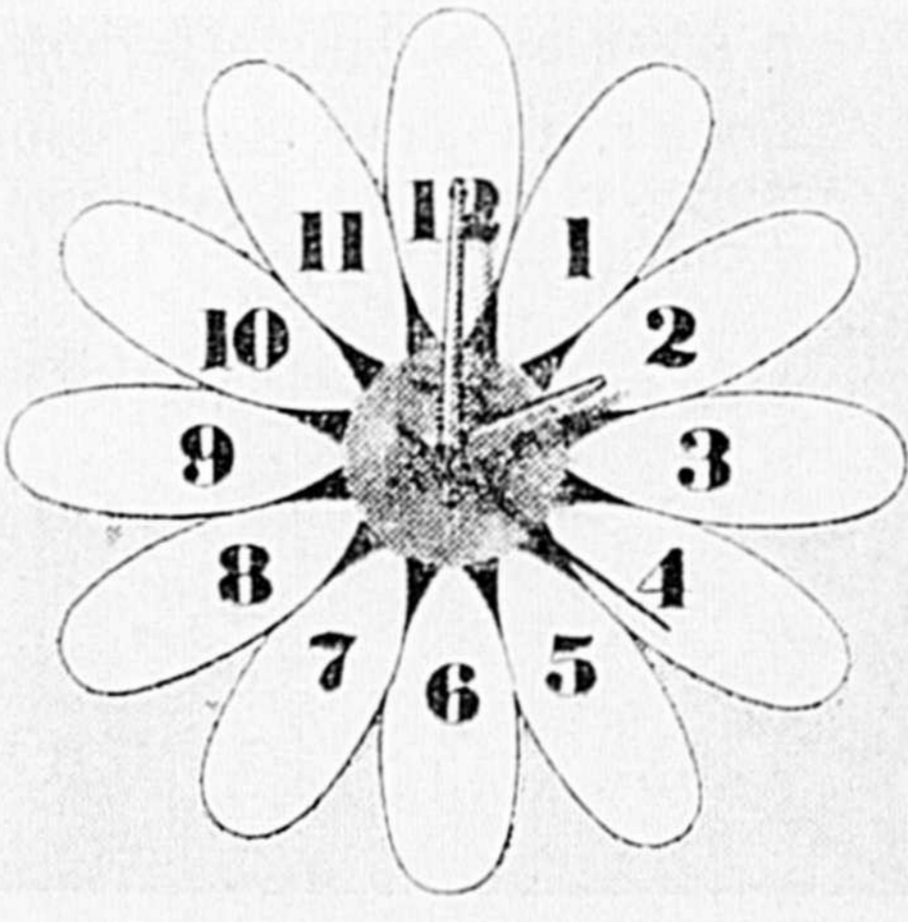

Grilloir À SANDWICHES

9.99

Base en acier, fil amovible. Pratique pour casse-croûte rapide. Avec plaques à sandwiches. 700 W. 43-1109

Four-Grilloir PREMIER

19.99

Grille, cuit, rôtit sur surface de 11 x 9 1/4". Chaleur réglable jusqu'à 500°. Lèchefrite-tiroir. Avocat. 43-1152