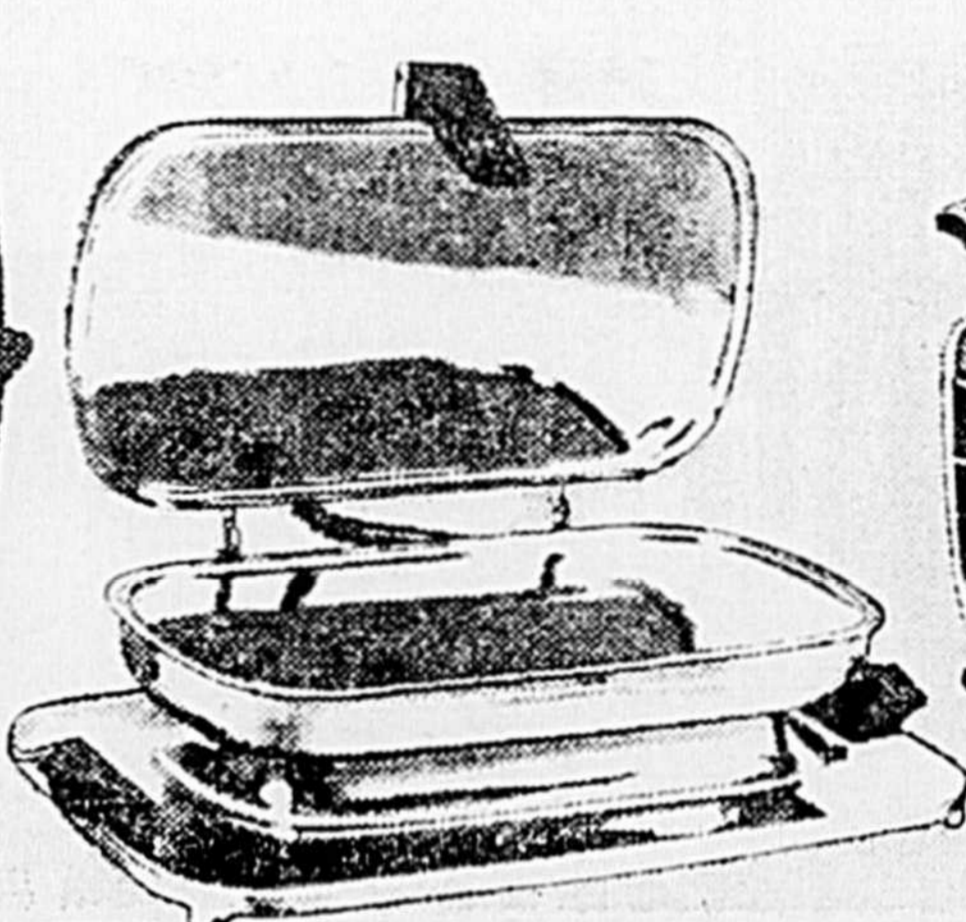

Grilloir À SANDWICHES

9.99

Base en acier, fil amovible. Pratique pour casse-croûte rapide. Avec plaques à sandwiches. 700 W. 43-1109

Four-Grilloir PREMIER

19.99

Grille, cuit, rôtit sur surface de 11 x 9 1/4". Chaleur réglable jusqu'à 500°. Lèchefrite-tiroir. Avocat. 43-1152