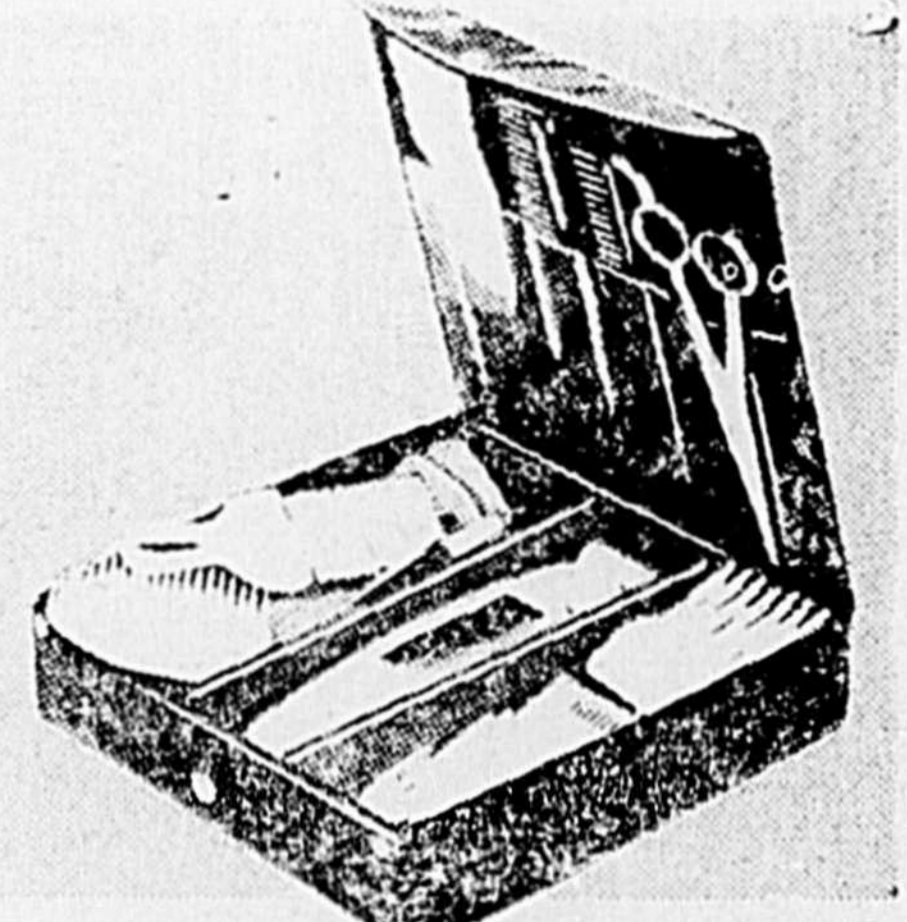

Nécessaire de coupe de cheveux

Les 10 pièces **13.88**

Pour toute la famille! Avec tondeuse électrique, ciseaux, 2 guides, 2 peignes, brosse à cheveux et de cou, cape et mode d'emploi. 43-8341

En plus! Billets-Bonis au comptant à la plupart des magasins Canadian Tire