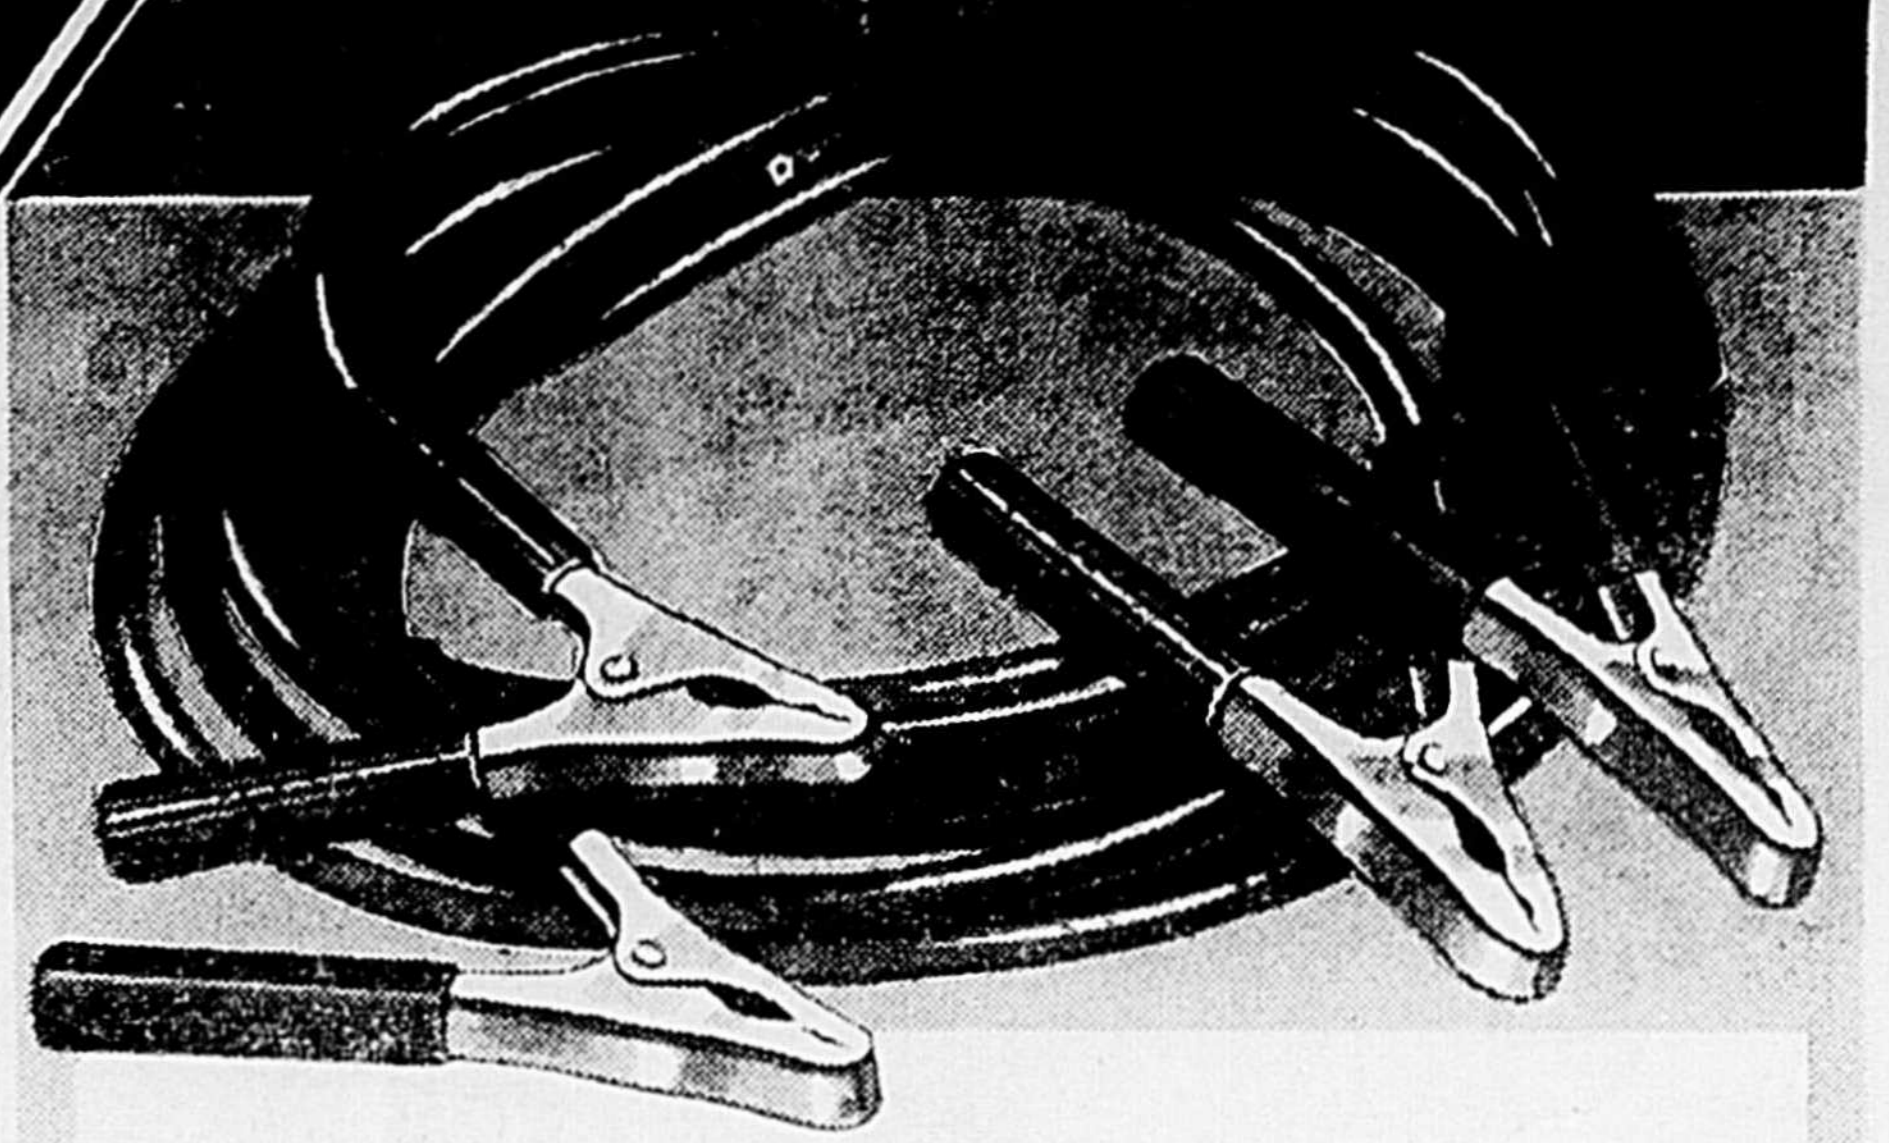

Valeurs d'Hivérization

ÉPARGNEZ-VOUS DES FRAIS EN AYANT DES

Câbles d'appoint

Ayez-en une paire dans votre auto, surtout par les grands froids de l'hiver. Câbles d'appoint de batterie de service normal à fils de cuivre de 8 et pinces cuivrées de 200 A. Résistent aux graisses. 12 volts; 8 pi. de long. 11-1206

4.39 PAIRE

COUR. $5.19