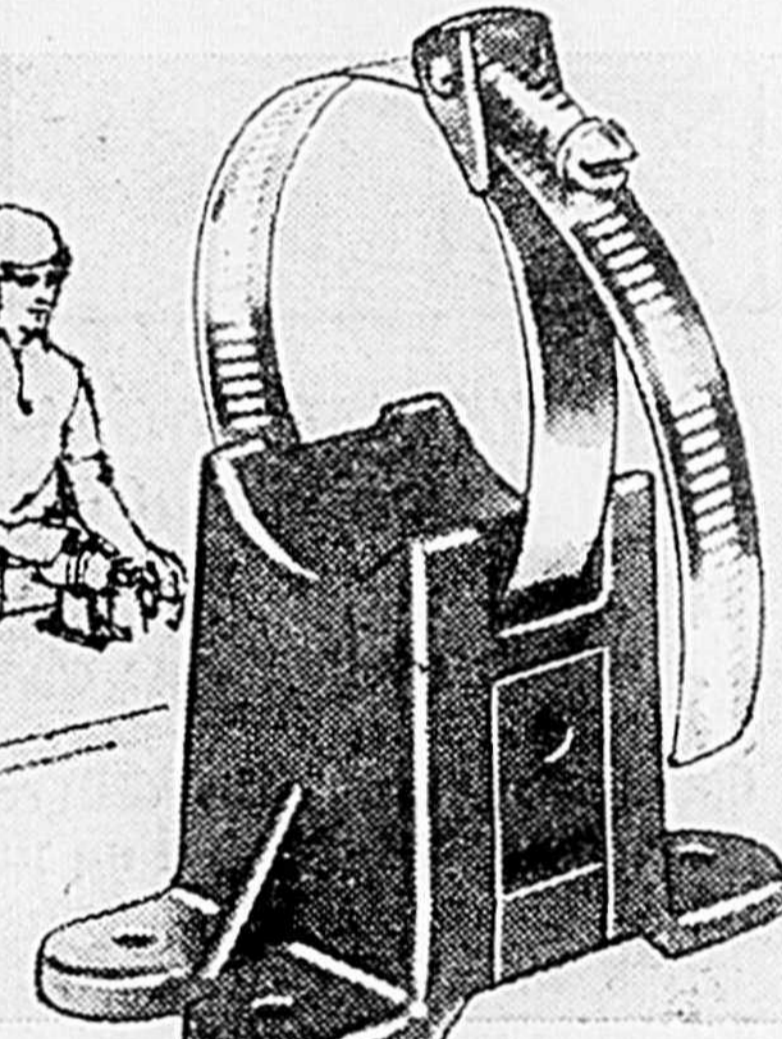

Bâti horizontal de perceuse

Courant \$1.99 **1.39**

Pratique, transforme une perceuse électrique de 1/4 ou 3/8" en moteur d'établi. 54-8703

Accessoires économiques de perceuses électriques!

A. DISQUE DE COUPE/SABLAGE
Cour. \$3.39. Coastal; coupe métal, pierre et céramique. 54-4829 **1.99**