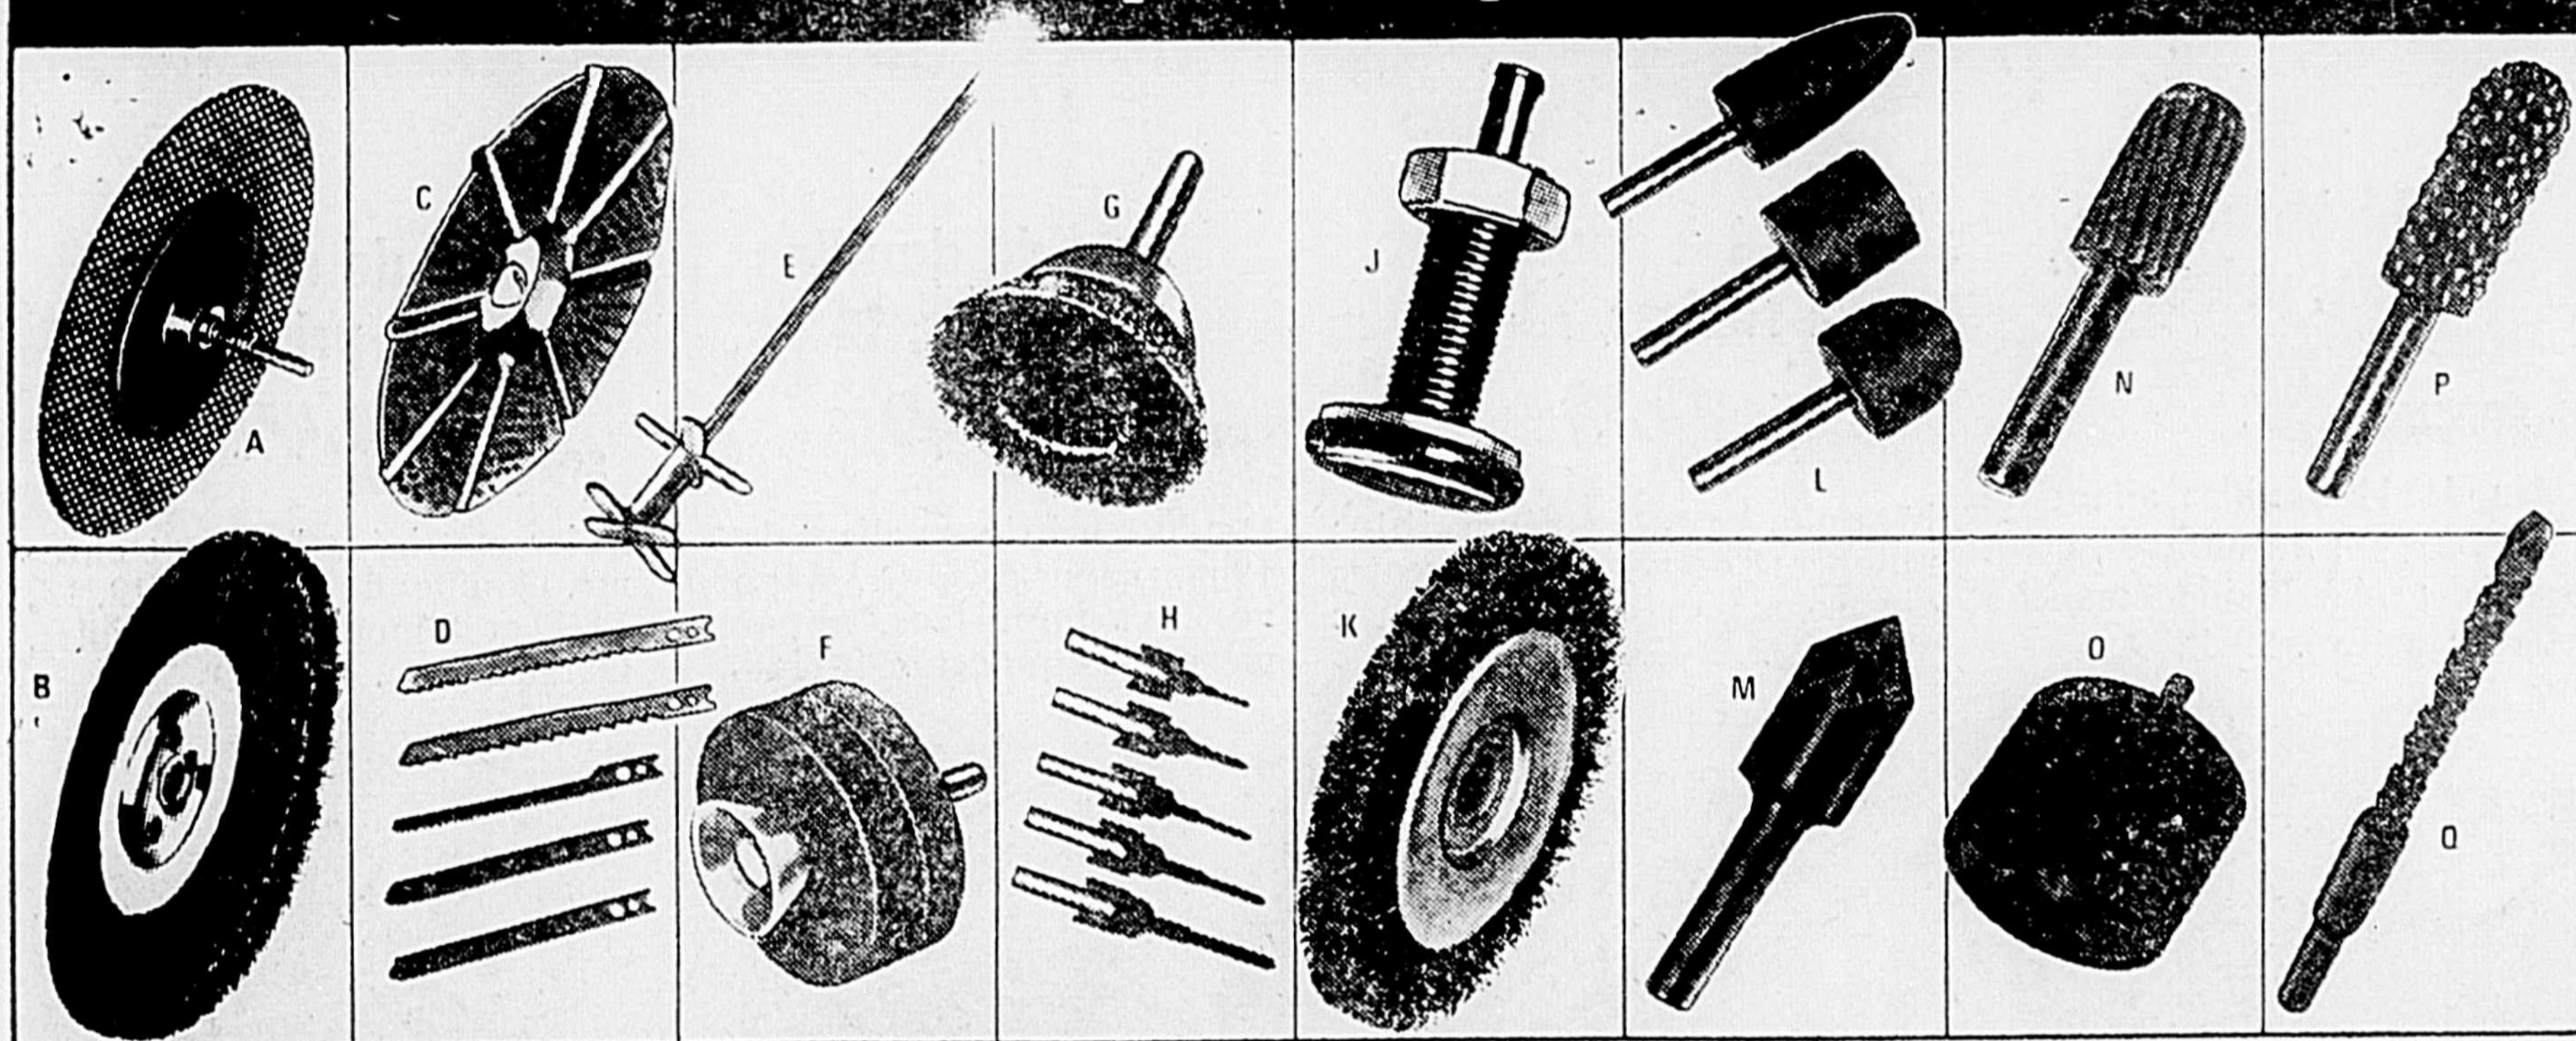

Bâti horizontal de perceuse

Courant \$1.99 **1.39**

Pratique, transforme une perceuse électrique de 1/4 ou 3/8" en moteur d'établi. 54-8703

Accessoires économiques de perceuses électriques!

A. DISQUE DE COUPE/SABLAGE
Cour. \$3.39. Coastal; coupe métal, pierre et céramique. 54-4829 **1.99**