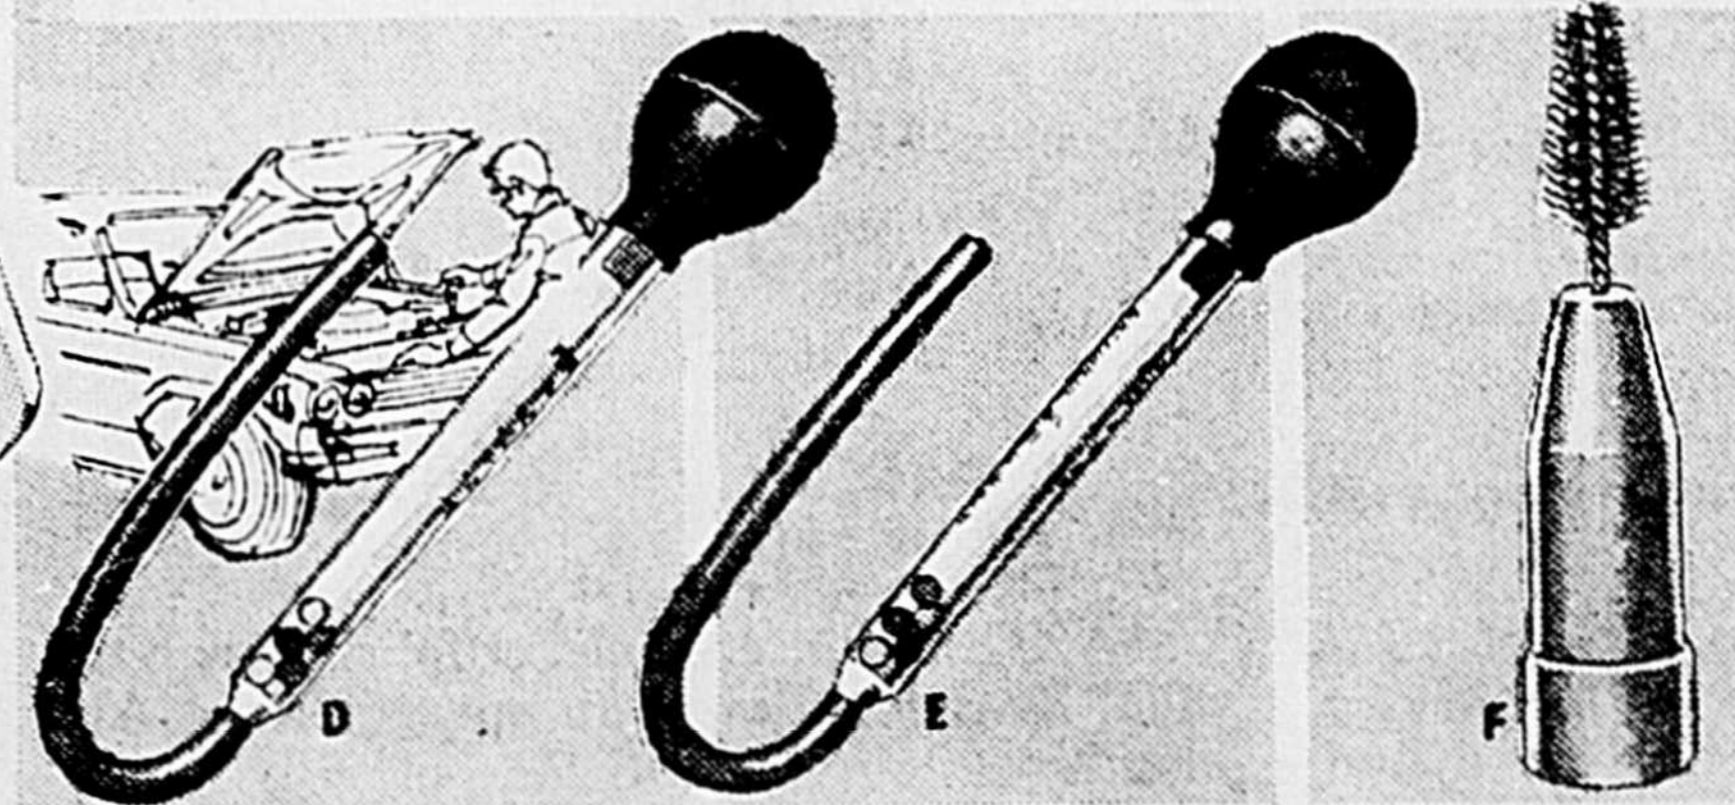

De quoi vérifier et nettoyer

- D. HYDROMÈTRE D'ANTIGEL. COUR. $1.99. Modèle de poche pour glycol seulement. 30-4615 **1.39**
- E. VÉRIFICATEUR DE BATTERIE. COUR. $1.39. Avec agrafe de poche. Prend quelques secondes. 11-3013 **.99**
- F. NETTOIE-BORNES/COSSES. COUR. 99¢. Brosses métalliques pour cosses et pour bornes. 11-3530 **.89**

EN PLUS! Billets-Bonis au Comptant

à la plupart des magasins Canadian Tire