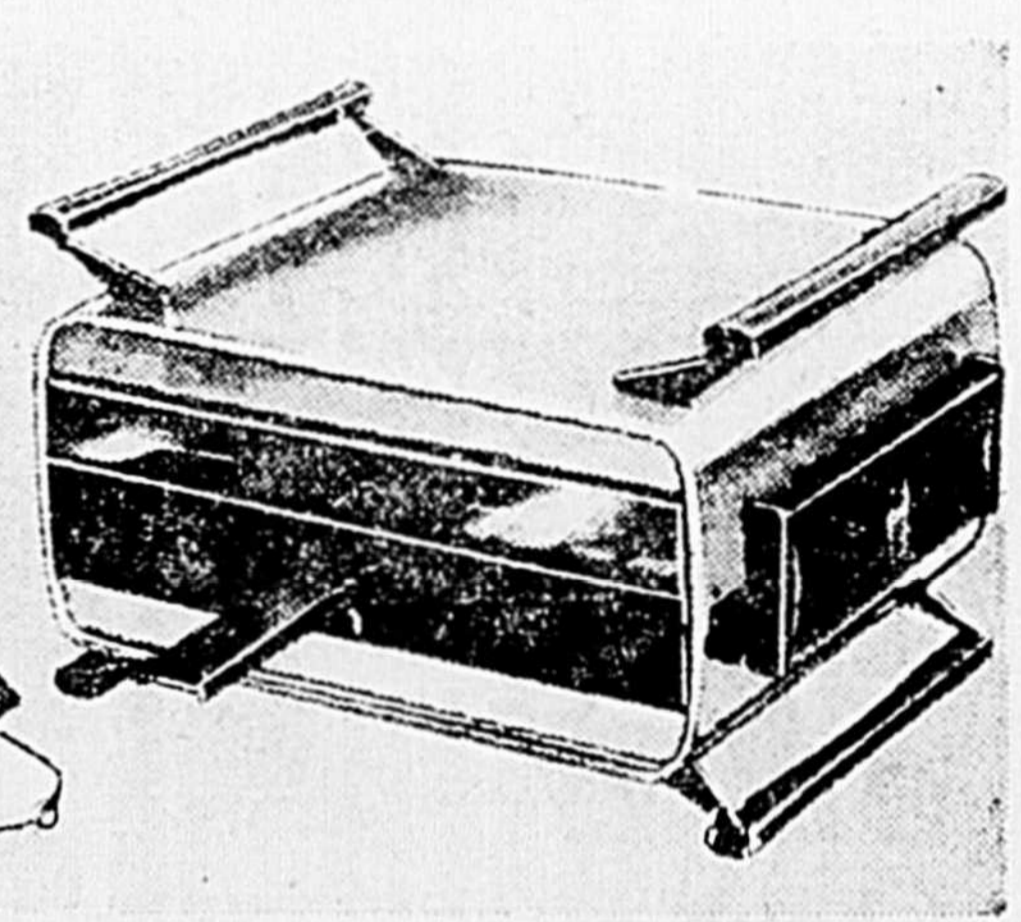

Grilloir À SANDWICHES

9.99

Base en acier, fil amovible. Pratique pour casse-croûte rapide. Avec plaques à sandwiches. 700 W. 43-1109

Four-Grilloir PREMIER

19.99

Grille, cuit, rôtit sur surface de 11 x 9 1/4". Chaleur réglable jusqu'à 500°. Lèchefrite-tiroir. Avocat. 43-1152