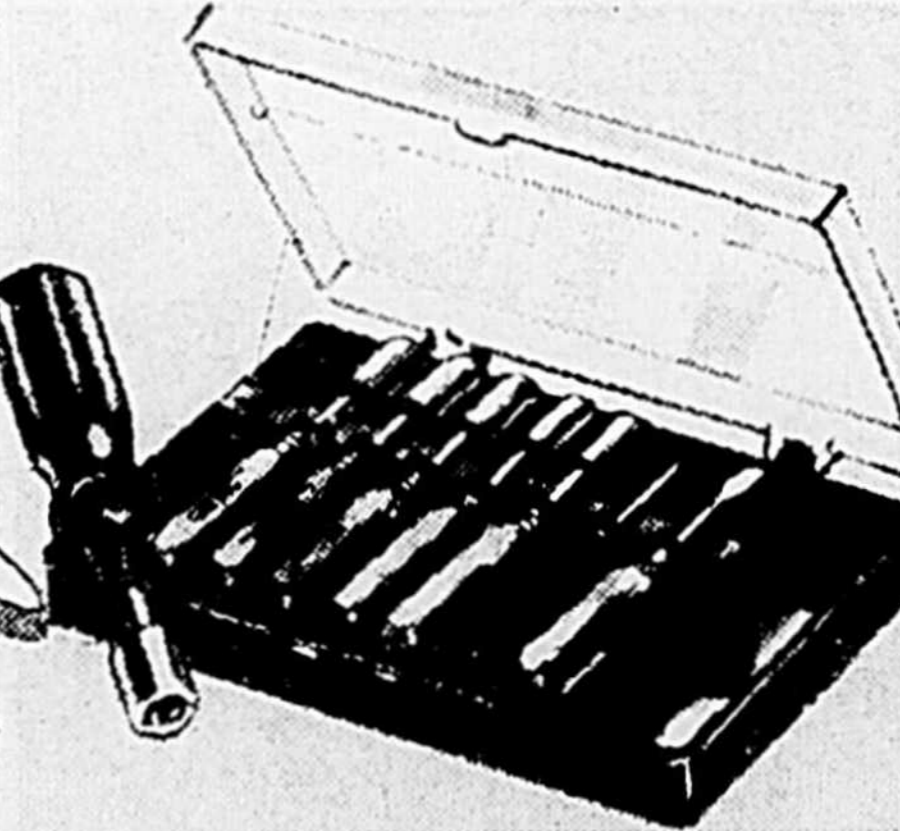

Tournevis et
clés à douilles

SPÉCIAL **2.19**

Tournevis à lames plate et Phillips, manche plastique et clés à douilles de tailles diverses. 99-1244