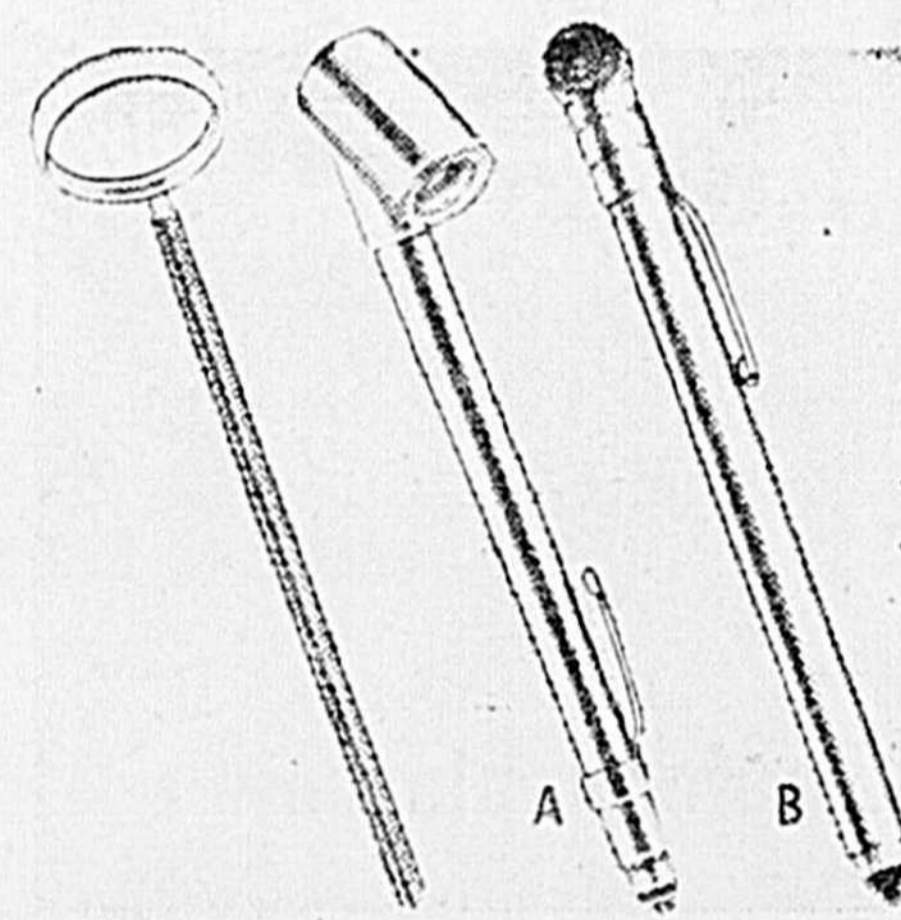

MIROIR D'INSPECTION

Idéal pour inspecter les endroits cachés. Miroir 1"; manche souple 6". Pour mécaniciens, etc. Cour. 89¢. 58-0010

.69

INDICATEURS

A) 10-120 LB. Atteint toutes les valves de pneus. Avec agrafe. Cour. 3.49. 09-5525

2.99

B) HTE PRESSION, 10-120 lb. Type stylo avec agrafe de poche. Cour. 2.19. 09-5510

1.66