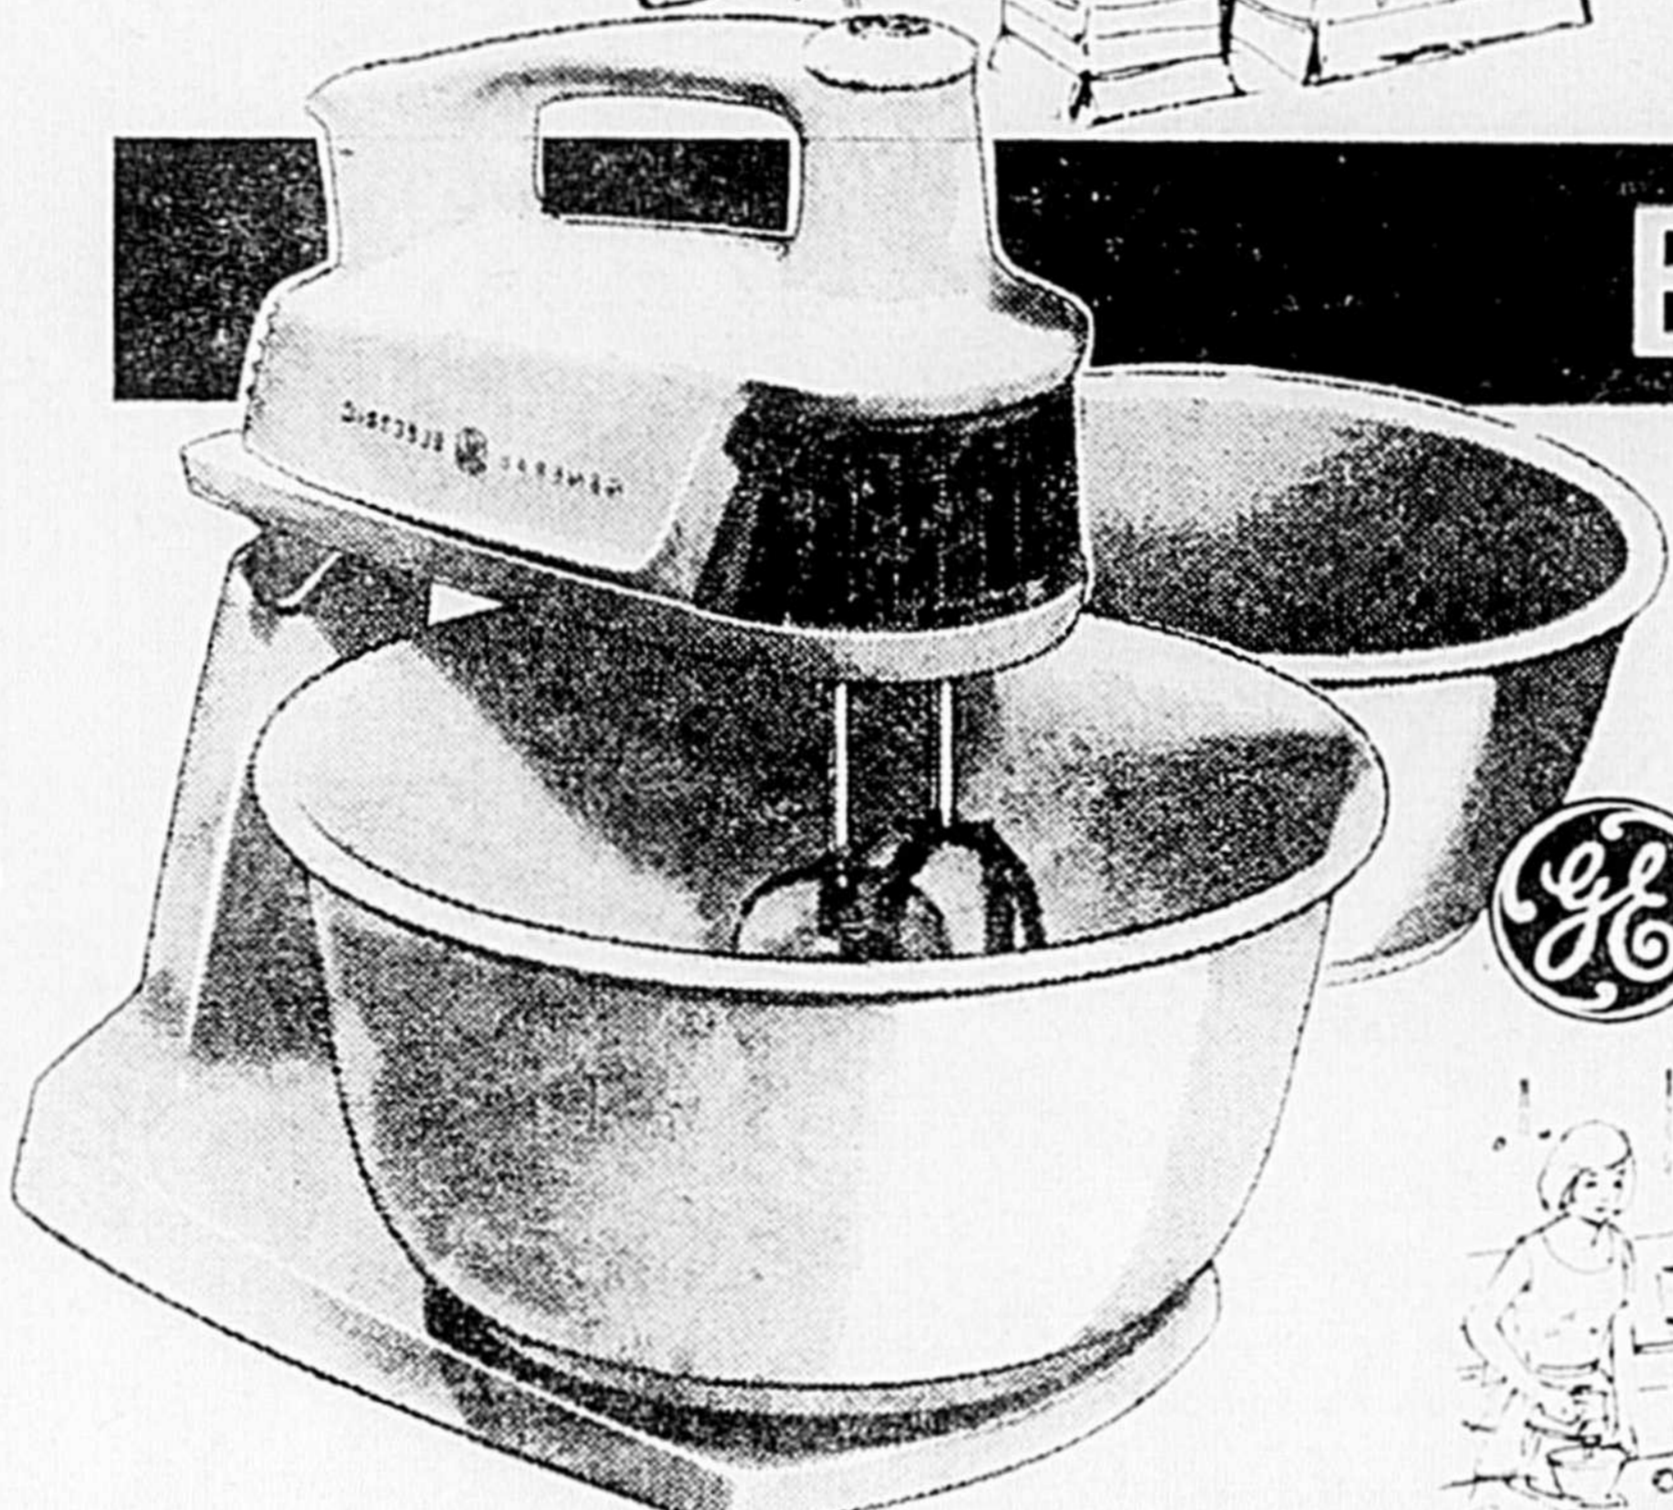

BATTEUR À 12 VITESSES

Modèle 2-en-1

32.99 Cour. 36.88

S'utilise sur pied ou en portatif. Puissant moteur à double commande de vitesse et 12 réglages. Fouets chromés éjectables. Avec 2 bols en verre. 43-2151

Utilisez votre Carte de Crédit Canadian Tire