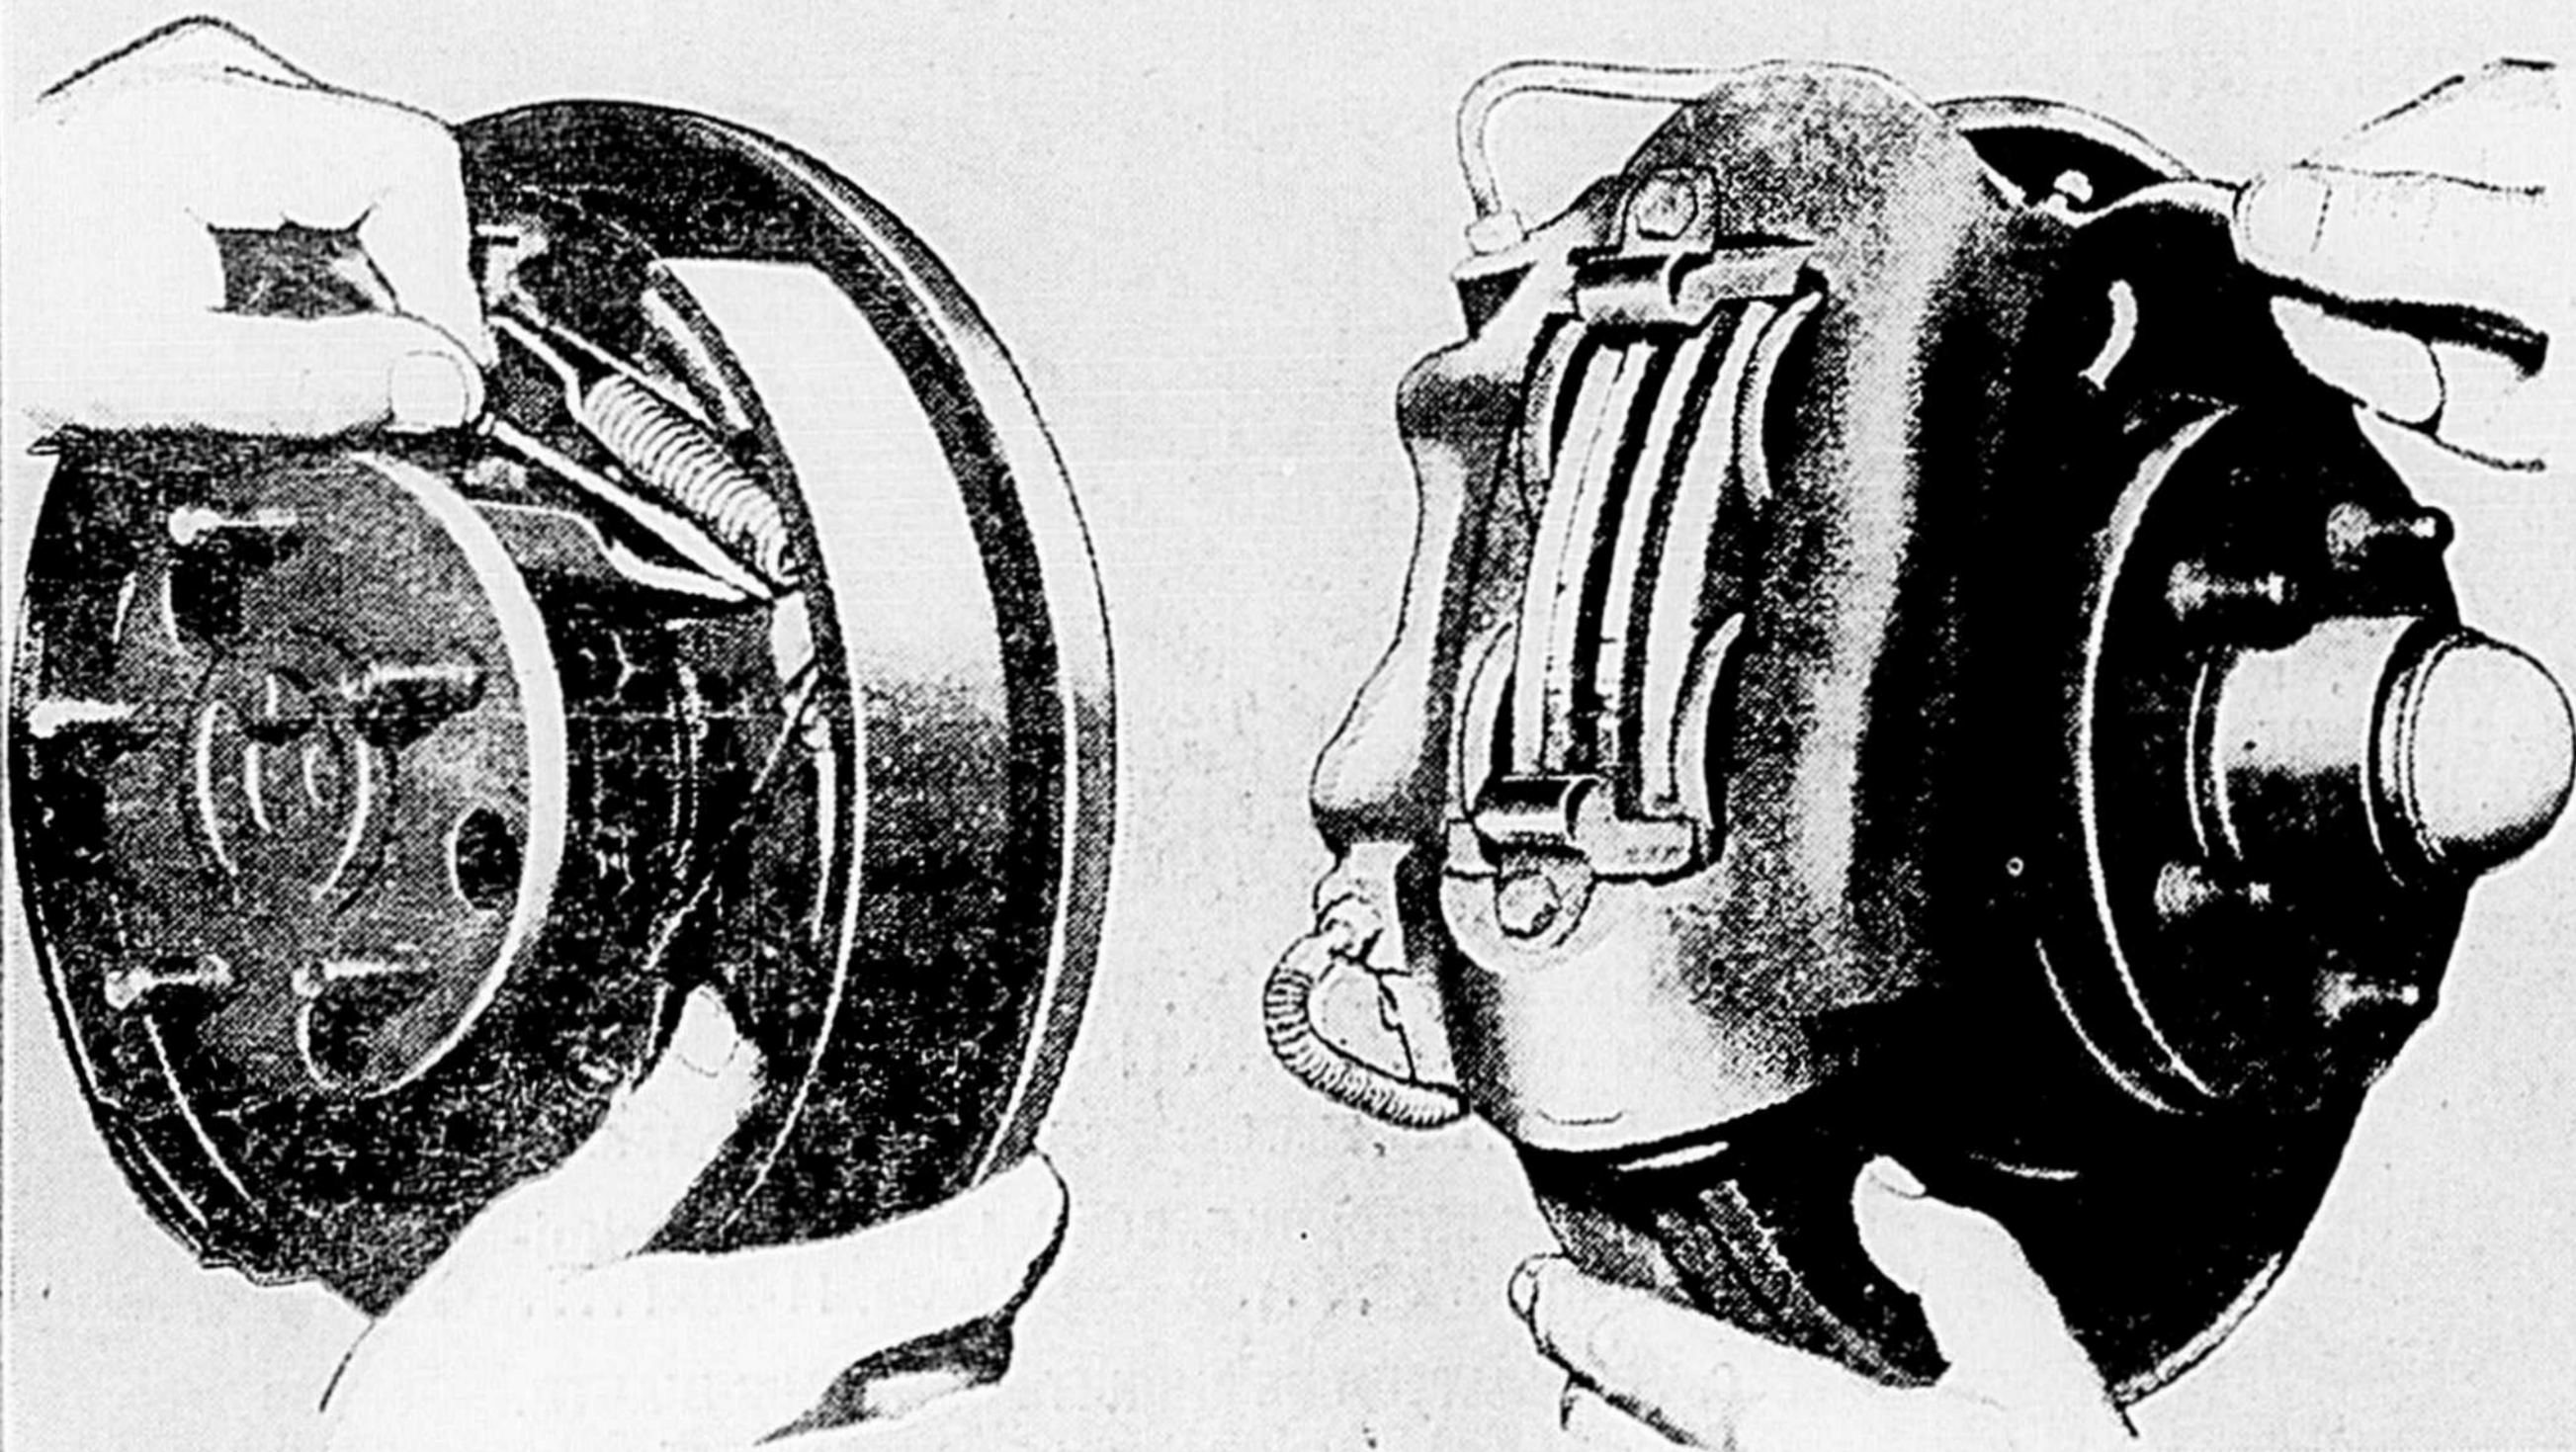

Pour la plupart des modèles équipés de

SABOTS DE FREIN

Exemple: Grosses Chevrolet & Pontiac 59-70

Roues avant
Garnitures à ancrage spécial **7.69**
avec échange

Roues arrière
Garnitures à ancrage spécial **6.59**
avec échange

Les garnitures MOTO-MASTER sont conçues et fabriquées pour assurer un service intense sur l'autoroute ou en ville. Renseignez-vous au magasin associé local sur le prix économique des maîtres-cylindres, cylindres de roues, attaches, etc.

Garantie de 12,000 milles ou 12 mois (selon la 1re éventualité). Renseignez-vous à votre magasin Canadian Tire local sur la généreuse garantie offerte sur les pièces et la main-d'oeuvre, avec la révision du système de freins complet.

Comparez nos prix avec ceux des autres marques. Pose par experts sur demande (en sus.)

Pour la plupart des modèles équipés de

FREINS À DISQUE

Roues avant
Patins rivés **13.59**

Roues arrière
Garnitures à ancrage spécial **7.99**
avec échange