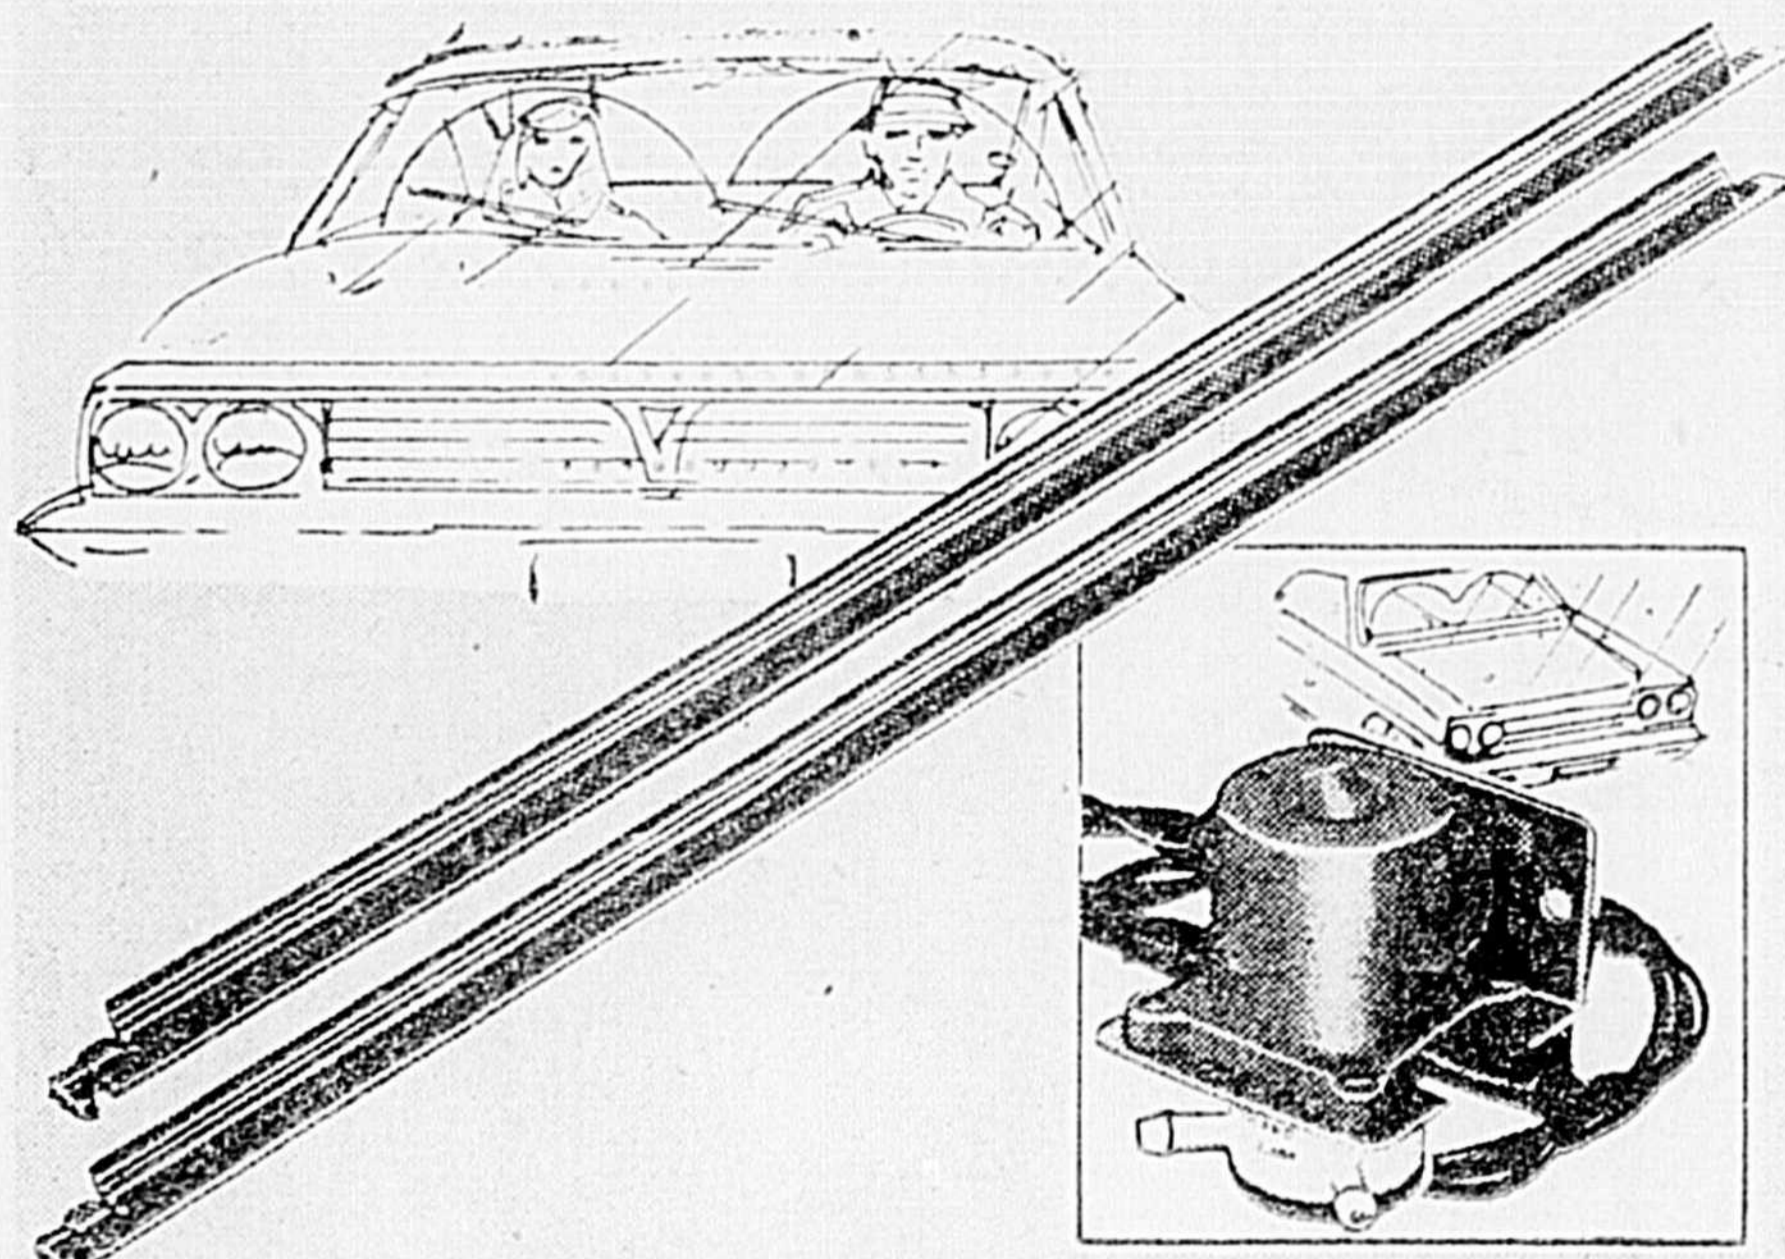

GAINE DE VOLANT

À RABAIS

.79

Chaud "fourrure" de nylon, chic et protectrice. En beige, noir, bleu, brun, vert ou rouge. Prix courant 99¢. 37-1120X

PROTÈGE-PORTIÈRES

EN RÉCLAME

.66

Protège à l'ouverture, en ornant. Plastique blanc et réflecteurs rouges. Montage facile sur le bord de la porte. 37-9310