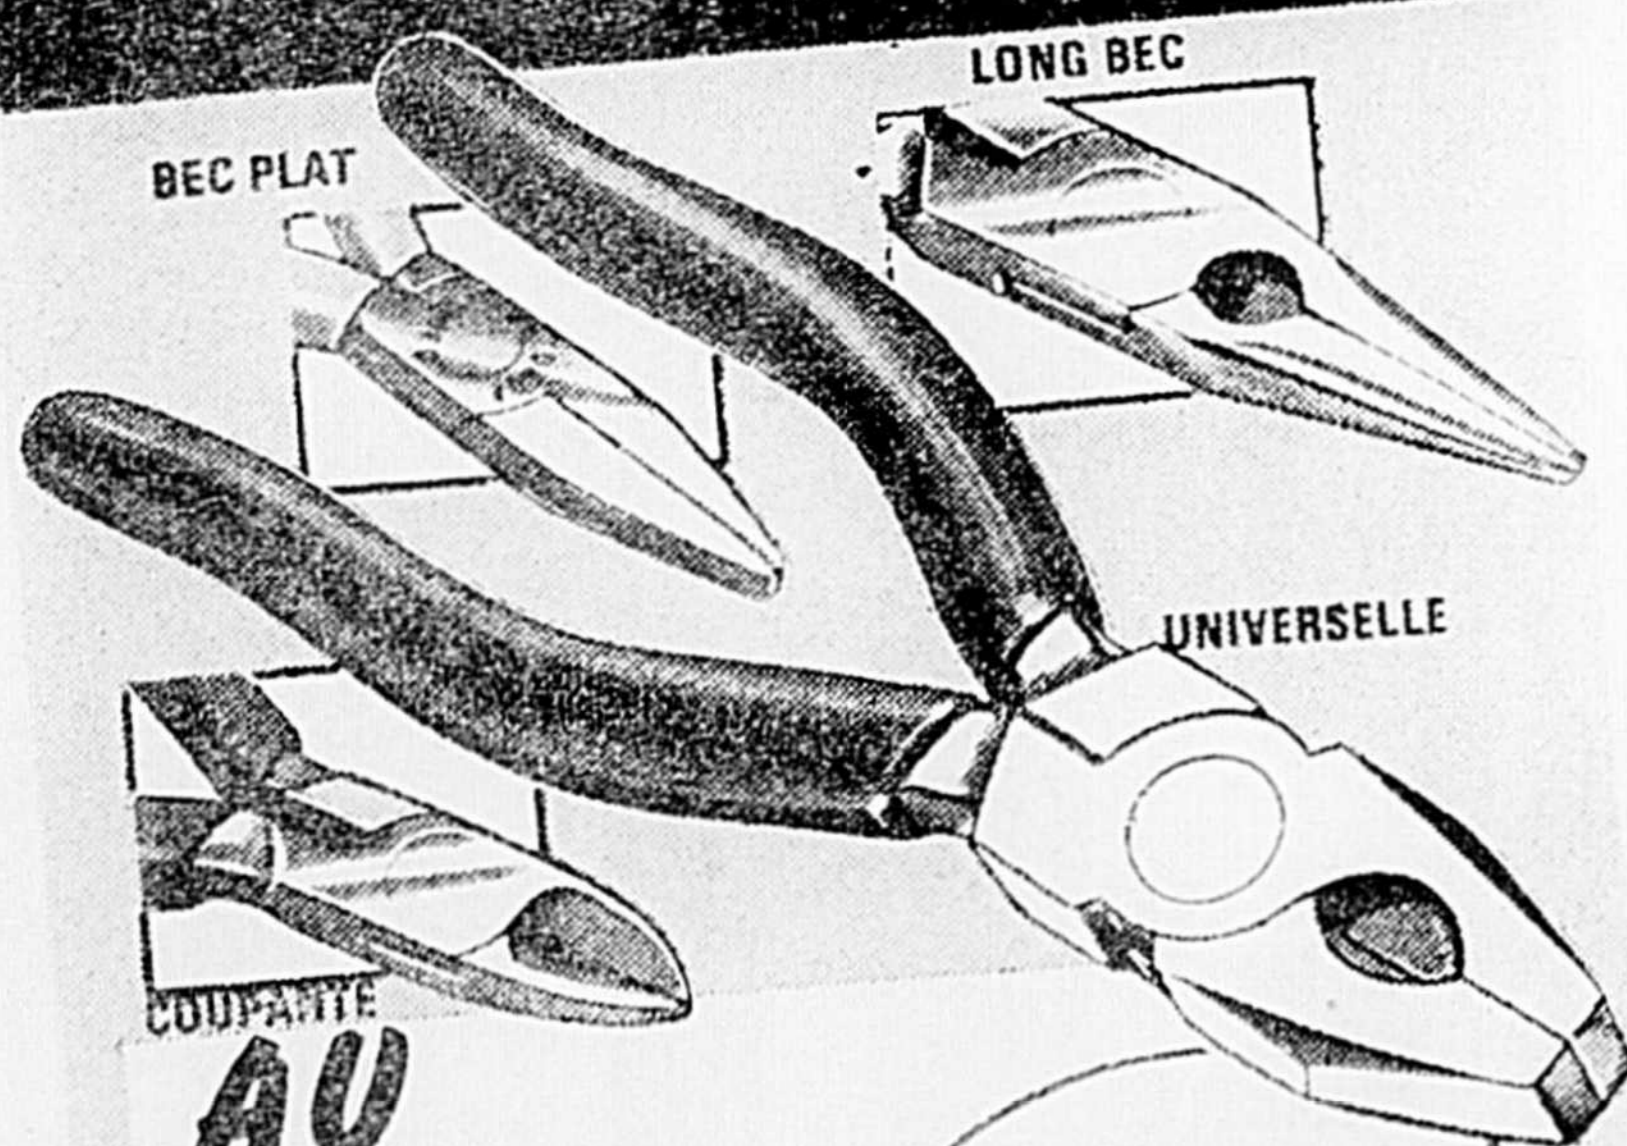

Trousse d'outils
compacte, pratique!

1.69
SPÉCIAL!

Comprend 4 tournevis, diverses clés, marteau, etc. 99-1242

PINCES variées

**AU
CHOIX**

BEC PLAT. 4 3/4" de long. Prise lisse.
LONG BEC. 4 3/4" de long pour accès difficile.
UNIVERSELLE. 4 1/2" de long. Coupante.
COUPANTE de 4 3/4" de long pour petits fils. 99-1422