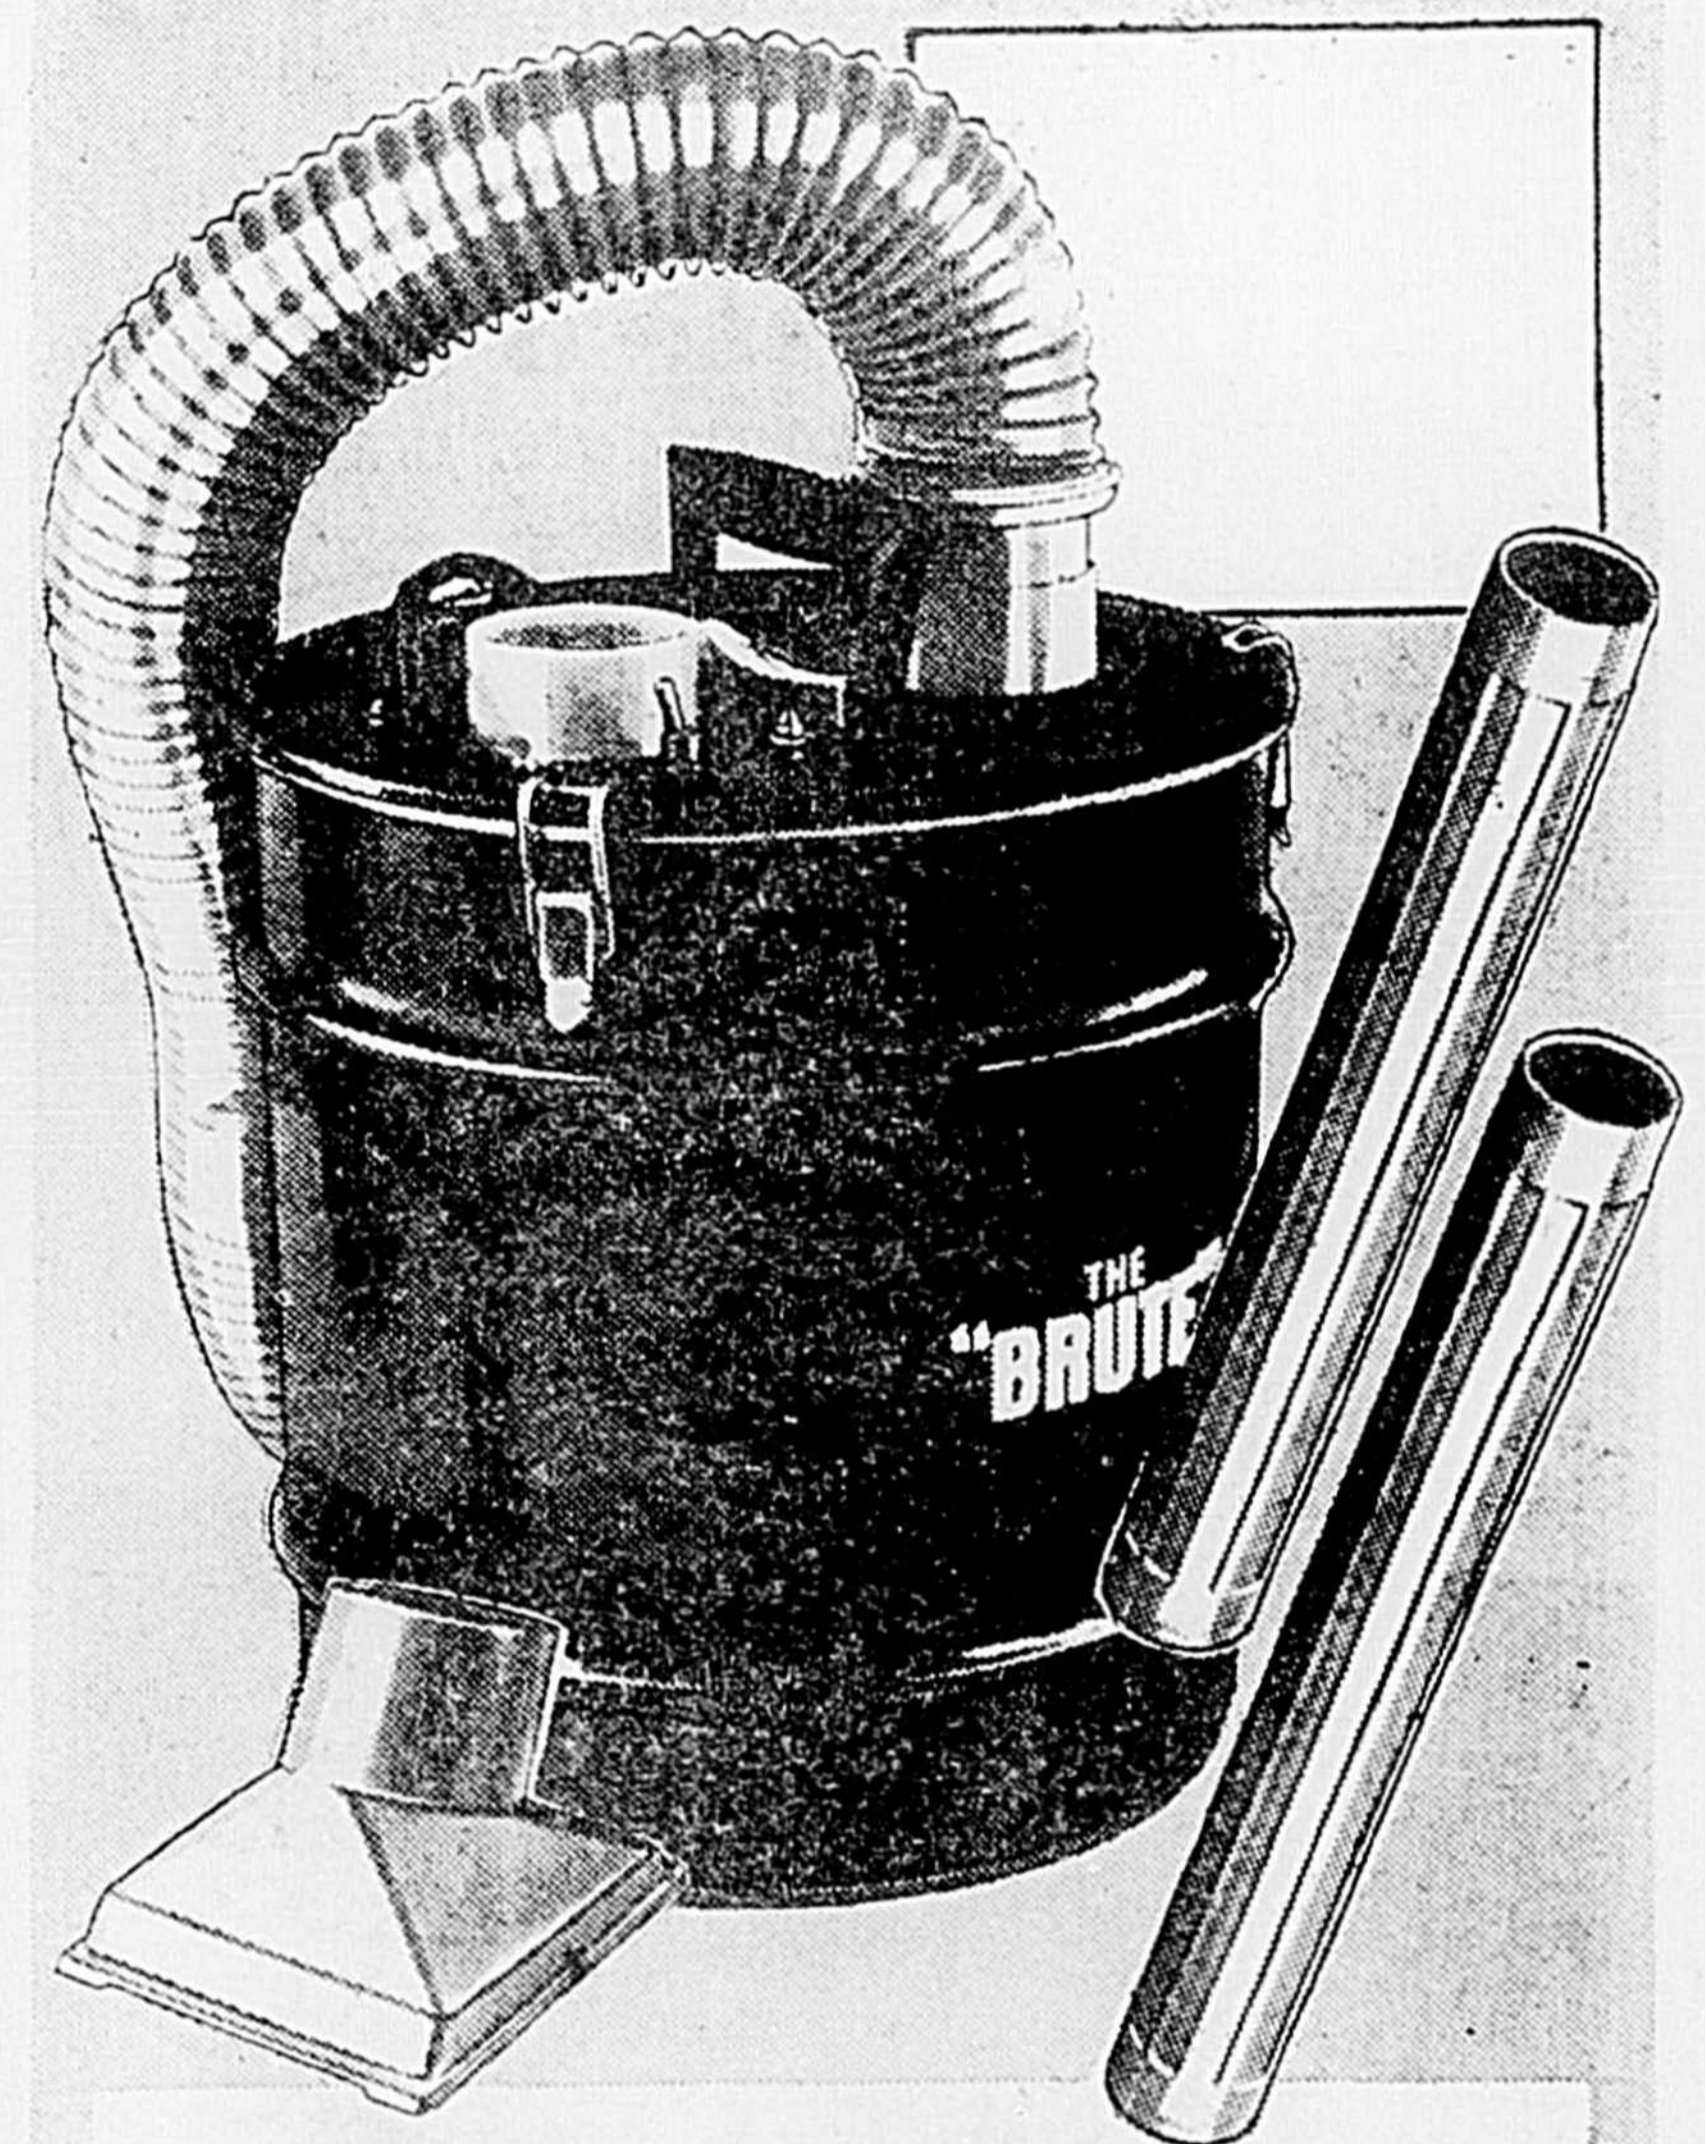

O. GROSSE ROTO-FRAISE
Spécial! Diam. 2" x 1 1/2" de large; tige 1/4". Trempée. 99-1165 **1.49**

P. LIME ROTATIVE
Cour. \$1.39. Tige 1/4". Mastercraft en acier spécial. 54-4861 **.89**

Q. RÂPE RAPIDE COASTAL
Cour. \$2.10. Imbouchable. 54-0761 **1.49**