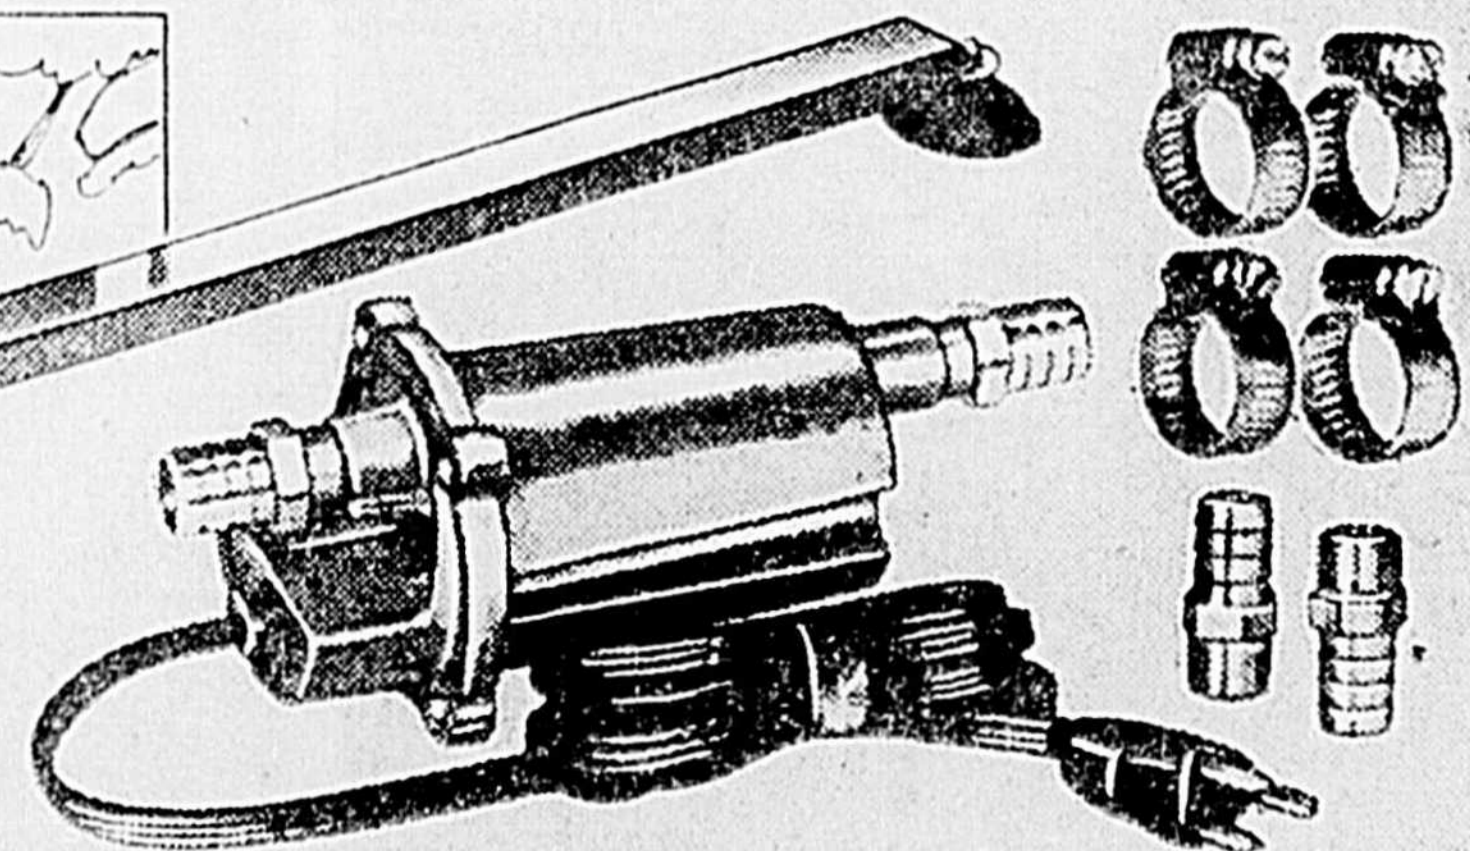

Les aubaines d'hivérization de l'automobiliste avisé

PRÉ-CHAUFFEUR

COUR. $16.99

15.29

Le confort d'une auto toute chaude par les matins glacés. Se monte sous le tableau. 10 x 3 3/4 x 7 3/8". Élément de 830 W contrôlé par bouton de réglage Avec fil de 9 pi. et fiche. 30-3406

DÉGIVREUR

COUR. $6.79

4.89

Fait fondre la glace et la neige et sèche la buée de la glace arrière à laquelle il se fixe par 2 ventouses. 19 3/4" de long. Avec interrupteur et fil de 14 pi. Valeur d'hivérization! 30-2870

CHAUFFE-MOTEUR

COUR. $13.98

11.98

Se monte sur le tuyau de la chaufferette. Réchauffe vite le moteur et la chaufferette. Fonte d'aluminium et valves en acier inoxydable. Thermostat. 800 watts, 20 volts. 30-3204

Utilisez votre Carte de Crédit Canadian Tire