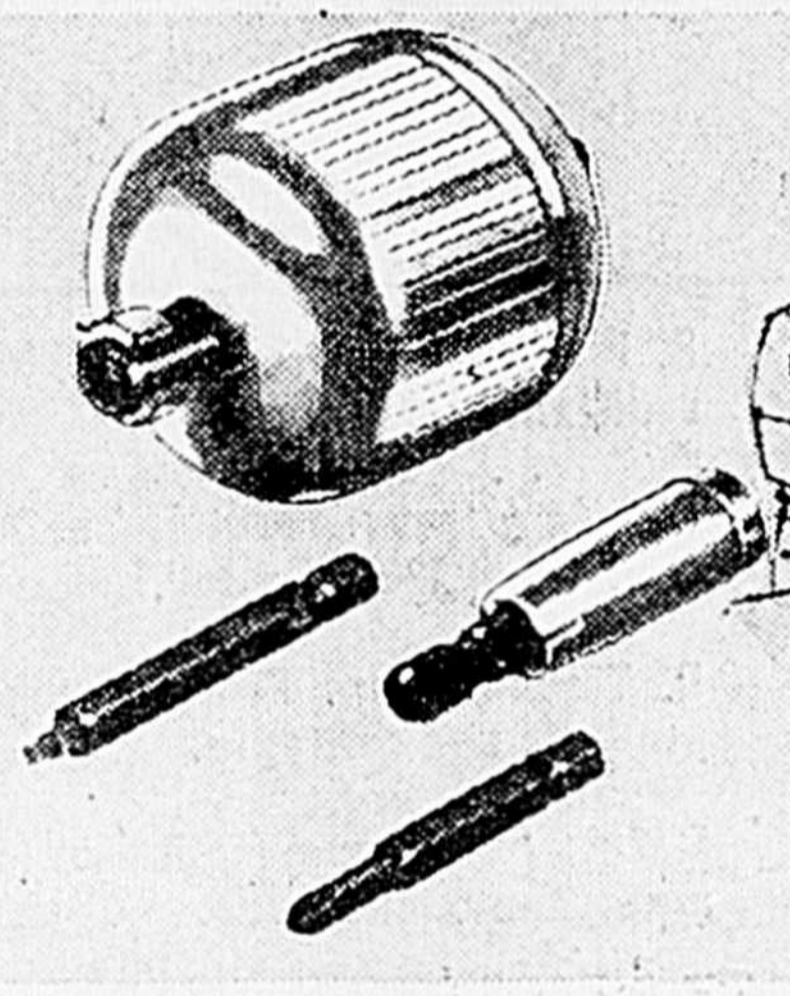

Ralentisseur rév. et tournevis

Courant \$10.49 **6.59**

Réduit 11 fois la vitesse AV, 4 fois l'AR. Raccord de douille 1/4". 3 lames. 54-3817

Ralentisseur et tournevis

Courant \$6.29 **3.69**

Pour perceuse électrique. Accroît 9 fois la force. Avec 3 lames. 54-3809