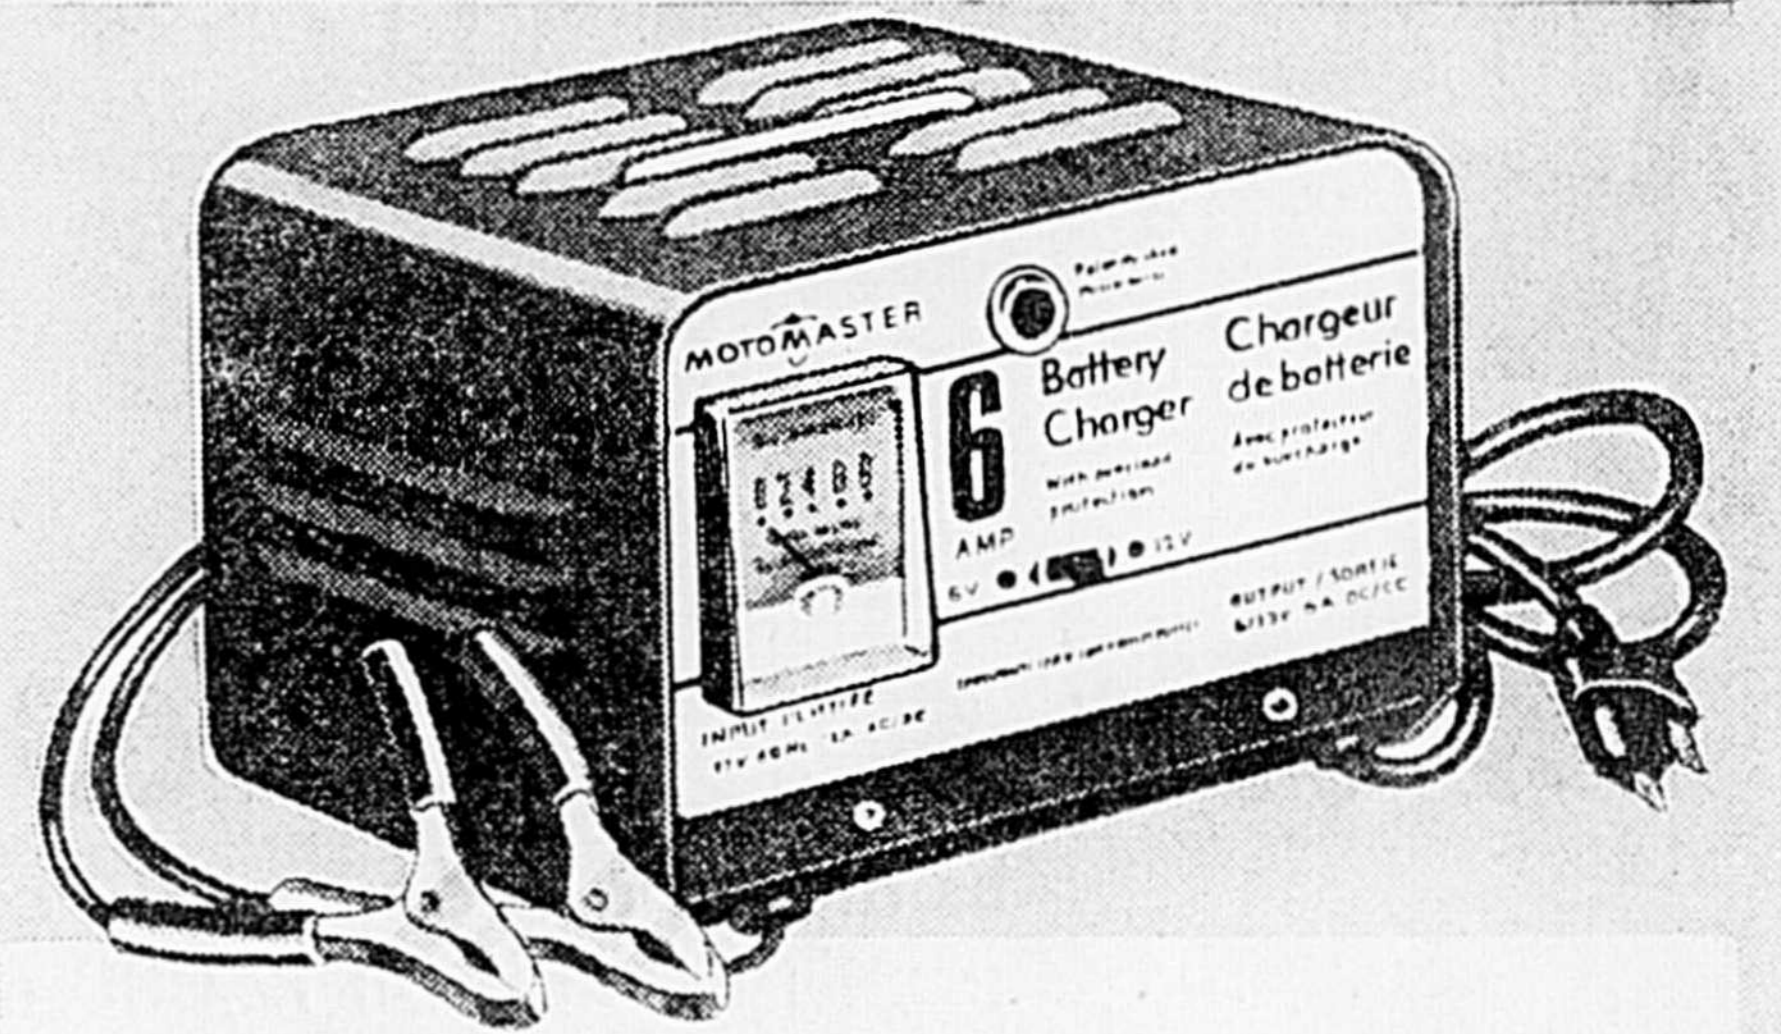

4.39 PAIRE

COUR. \$5.19

Chargeur de batterie

MASTERCRAFT DE 6 et 12 VOLTS

Gardez votre batterie complètement chargée! Indicateur de polarité signalant un branchement incorrect. Commutateur pour 6 ou 12 V. Recharge d'une batterie en 9 à 12 heures. 11-1518