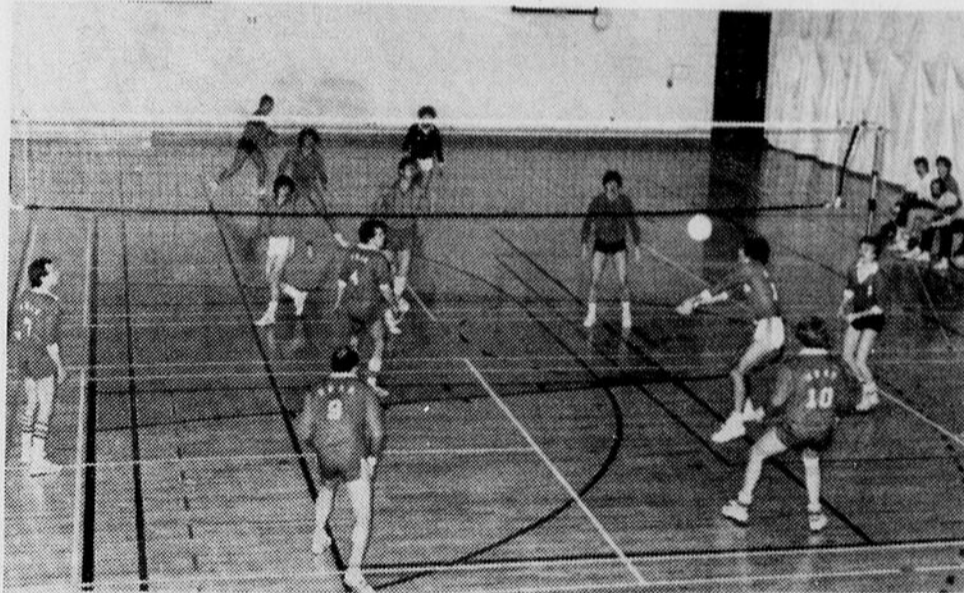

tenir au premier rang du circuit, sur un pied d'égalité avec les Pionnières. Les deux formations ont sept gains contre un seul revers.

Au cours de la première semaine du calendrier régulier, les Pionniers et Pionnières du Cégep ont remporté des victoires par des scores identiques de trois à un contre les Mafaldas et les Pavages Laurentiens respectivement. Le Senior masculin et l'UQAR (F) ont disposé des équipes du Paul-Hubert par des

marques respectives de trois à un et quatre à zéro.

Prochains matches

Les prochaines rencontres auront lieu demain soir, mercredi, à compter de 19h00. Les deux premières parties à l'affiche mettront aux prises le Paul-Hubert et les Pavages Laurentiens (F), les Mafaldas et le Paul-Hubert (M). A 21h00, le Cégep rencontrera les Pavages Laurentiens (F) tandis que le Senior croisera le fer avec le Cégep (M).

Retrait de l'équipe masculine de l'UQAR

A cause d'un manque de joueurs (?), la formation masculine de l'UQAR a décidé en toute dernière minute de se retirer du circuit de volleyball Labatt Légère et les responsables, plutôt mécontents et déçus, ont dû refaire en entier le calendrier de cette section.

H.A.

Ligue de volleyball Molson

Avec le retrait de Mont-Joli, le circuit poursuit ses activités avec cinq équipes

■ La Ligue de volleyball Molson de Rimouski entreprenait hier soir, lundi 27 octobre, sa quatrième saison au gymnase de la Polyvalente Paul-Hubert. Une équipe manquera toutefois à l'appel cette année.

En effet, avec le retrait de Mont-Joli, le circuit opérera à cinq clubs soit les Boucaniers de Paul-Hubert, l'Institut de Marine, le Restaurant Haute Ville de Ste-Odile, les Houblons de l'Empress et les Daltons de St-Donat. L'an dernier, le Restaurant Haute Ville avait remporté le titre du calendrier régulier et les Boucaniers, celui des séries éliminatoires.

Cette saison, chaque jouera 22 programmes hebdomadaires.

Le bureau de direction est composé cette année de Jean-Paul Marquis, Yvon Lévesque, Régis Brisson et Mario Lévesque. Le tournoi annuel du circuit devrait avoir lieu en décembre et la saison régulière prendra fin vers le 5 avril 1987.

Bonne saison à toutes les formations!

H.A.

Nouveau dans la région

CLUB COMMODORE 64

Pour informations
BBS-736-4002 de 8h00 à 20h00
RES-736-8128 après 20h00

Ouvert le jour et le soir sur rendez-vous

723-1204

MAY RIVARD, d.d.

Denturologiste

Fabrication et réparation de prothèses dentaires

254 Place des Mouettes, Pte-au-Père

(Rue des Monuments B.M.)

LE 2 NOVEMBRE QUARTIER N° 1 - SACRÉ-COEUR NOUS VOTONS

THÉRIAULT, Gilles