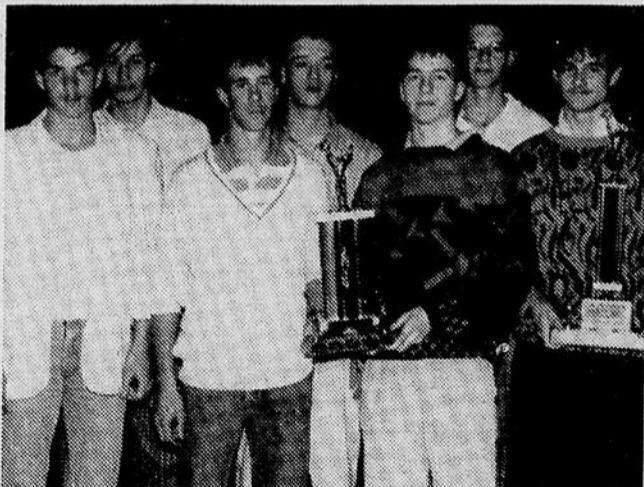

Equipe de l'année

Rimouski Cadet de volleyball a été nommé l'équipe de l'année dans l'Est du Québec. Cette formation a dominé sa catégorie sur la scène régionale. Elle a pris la troisième position lors du championnat provincial et la septième au championnat canadien.

Club de l'année

Le club de l'année dans l'Est du Québec est «Les Loupiots de Rivière-du-Loup», en patinage de vitesse. Les performances de ses athlètes ont été reconnues sur la scène provinciale et même canadienne. Sa fédération québécoise l'a d'ailleurs sélectionnée comme club de l'année au Québec en 1985-86.

Entraîneur de l'année

Mme Lyse Fournier du Club «Les Rapido de Matane» a été reçue entraîneur de l'année. Elle a été appelée à travailler avec l'équipe du Québec lors des compétitions nationales.

Administrateur bénévole
 Ce titre a été octroyé à

Mme Jocelyne Côté, mère de Marie-Claude, est venue prendre possession du trophée de sa fille, Renée Poirier et François Beaulieu y étaient.

(Photo Le Rimouskois, Linda Themens)

L'équipe de l'année dans l'Est du Québec, le Rimouski Cadet de volleyball.