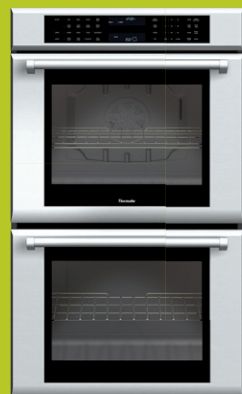

www.hario.com
Hario V60, 29\$

Promo **Thermador**★

un, deux, gratuit!*

Trouver la combinaison qui vous convient.

dernière
chance!
jusqu'au
31
décembre

Jusqu'à
6 647\$
de rabais*

Cuisinière Professional de 36 ou 48 po

ou

Four mural double et table de cuisson de 36 po

+

=

Obtenez un lave-vaisselle de la série Emerald

COMBO 30"

Cuisinière Professional 30 po

ou