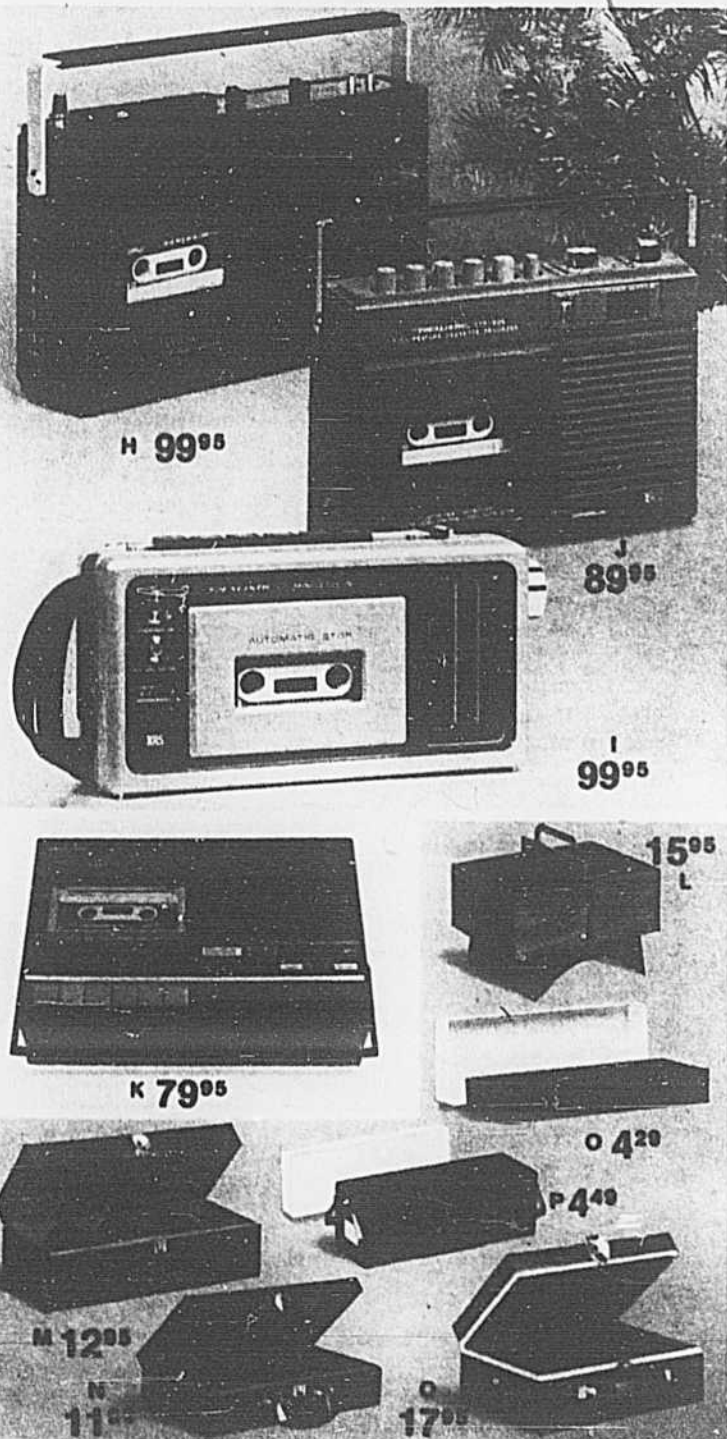

Pensez à un magnéto-cassette

H 99⁹⁵

J 89⁹⁵

I 99⁹⁵

L 15⁹⁵

K 79⁹⁵

O 42⁹⁵

P 44⁹⁵

M 12⁹⁵

N 11⁹⁵

Q 17⁹⁵

H CTR-38. Magnéto-cassette portable avec radio AM/FM. Vous pourrez jouer vos cassettes et enregistrer les programmes radiodiffusés, tout en les écoutant, et en direct, au moyen du micro à condensateur sensible incorporé. Fonctionnement sur piles ou secteur. Cordon C.A. compris. 14-838..... 99.95

I Minisette IV. Voici un magnéto-cassette miniature, ultra moderne avec radio AM/FM assurant l'enregistrement des émissions tout en les écoutant, et en direct, au moyen du micro à condensateur sensible incorporé. Le circuit "sommeil" assure l'arrêt automatique du radio ou de la cassette quand vous serez endormi. Se porte facilement avec la dragonne. 14-831..... 99.95

J CTR-30B. On peut enregistrer partout avec ce magnétophone classique. Repère/revue assurant repérage rapide, avec son, de la portion voulue. Micro à condensateur sensible incorporé. Enregistrement à contrôle automatique de niveau de volume, gros haut-parleur de reproduction supérieure. Avec cordon C.A. 14-836..... 89.95

K CTR-21. Magnéto-cassette CA/CC portable. Repère/revue pour retrouver avec son, la portion voulue de l'enregistrement. Compteur numérique facilitant le repérage. Contrôle automatique du niveau de volume de l'enregistrement. Micro à condensateur sensible incorporé. Cordon C.A. compris. 14-827..... 79.95

L Porte-cartouches 8-pistes pour automobile. Se place sur l'arbre de transmission. Prend 20 cartouches. 44-680..... 15.95

M Mallette à cartouches 8-pistes. Prend 24 cartouches. Intérieur recouvert de velours rouge. Se ferme à clé. 44-660..... 12.95

N Mallette à cassettes. Comme la précédente. Prend 24 cassettes. 44-661..... 11.95

O Casier à cassettes. Prend jusqu'à 15 cassettes bien à l'abri. 44-665..... 4.29

P Casier avec poignée pratique. Prend 12 cartouches 8 pistes. 44-664..... 4.49

Q Mallette pour cassettes ou cartouches 8-pistes. Prend 24 8-pistes ou 24 cassettes. Genre serviette. Intérieur coussiné, recouvert de velours pelucheux. Serrure. 44-671..... 17.95