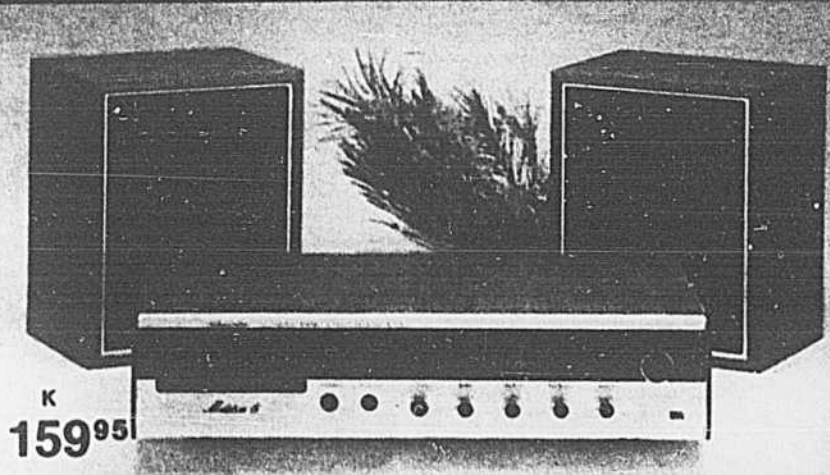

B TR-801. Notre studio automatisé bénéficie de toutes les innovations facilitant l'enregistrement et le jeu des 8-pistes. Pousoir d'éjection, commutation de programme, marche avant rapide pause. 14-925 ..... 179.95

C TR-882 Cette addition à votre chaîne stéréo vous permet d'enregistrer de toute source, même en direct, à l'aide des entrées de micro sur le panneau avant. 14-944 ..... 129.95

D TR-167. Lecteur 8-pistes stéréo avec jeu continu. Se met en marche dès qu'on enfonce la cartouche et s'éteint automatiquement. Un complément à votre récepteur ou ampli actuel. 14-1920 ..... 59.95

E SCP-1B. Cassetophone qu'il suffit de brancher sur votre récepteur ou ampli pour qu'il soit prêt à jouer. 14-892 ..... 59.95

F SCT-9. Le réducteur de bruit Dolby garantit l'excellence de l'enregistrement et du jeu. Commutation de polarité assurant un fonctionnement optimal à partir de bandes CrO2 ou autres. Mémoire pour repérage. 14-859 .. 239.95

G SCT-14. Magnéto-cassette avec Dolby et bien plus. La platine professionnelle que vous cherchez. 14-848 ..... 179.95

H SCT-10. Magnéto-cassette aux caractéristiques recherchées. VU-mètres de gauche et de droite. Pause, etc. 14-856 ..... 129.95

I TR-700 Platine à 8-pistes. Se branche sur votre récepteur ou ampli, et le voilà prêt à jouer. 14-930 ..... 89.95

K Modulaire-8. Realistic. Un combiné stéréo 3 pièces avec radio AM/FM stéréo plus magnétophone 8-pistes. Effet tétraphonique avec 2 haut-parleurs supplémentaires grâce à Quatravox. FM sans dérive avec CAF. Entrée de phono, sortie de magnétophone. On appréciera certainement ce cadeau. 12-1404 ..... 159.95

L Modulette-8. Realistic. Une fois branché, choisissez le radio AM, FM, FM stéréo ou le lecteur 8-pistes. Grâce à Quatravox, possibilité d'effet tétraphonique en ajoutant deux haut-parleurs supplémentaires. Voyant stéréo et prise de casque. Procure des heures de divertissement agréable. 12-1402 ..... 129.95

M Modulette Realistic. Récepteur AM/FM stéréo avec 2 haut-parleurs assortis. Avec Quatravox produisant un effet 4 canaux en ajoutant 2 haut-parleurs. Entrées de phono et de magnétophone. Le plus important c'est le prix: $20.00 de moins que le prix de l'année dernière. 12-1401 ..... 89.95