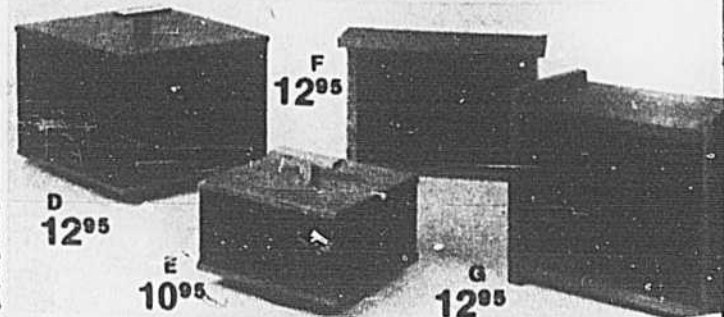

F
12⁹⁵

D
12⁹⁵

E
10⁹⁵

G
12⁹⁵

RADIO SHACK POUR LE CADEAU SPECIAL RECHERCHE

Au cours des années, il devient de plus en plus difficile de choisir des cadeaux que vos enfants n'aient pas déjà reçus et à un prix abordable. Si c'est votre cas, venez à Radio Shack, où nous inventons et produisons nos cadeaux originaux, les uns destinés à divertir, les autres à instruire. Tous à des prix qui vous permettront de rester dans les limites de votre budget de Noël. Où que vous soyez situé, il y a un Radio Shack près de chez vous. Passez-y dès aujourd'hui.

Radio Shack

C'EST LE SON QU'ON ECOUTE