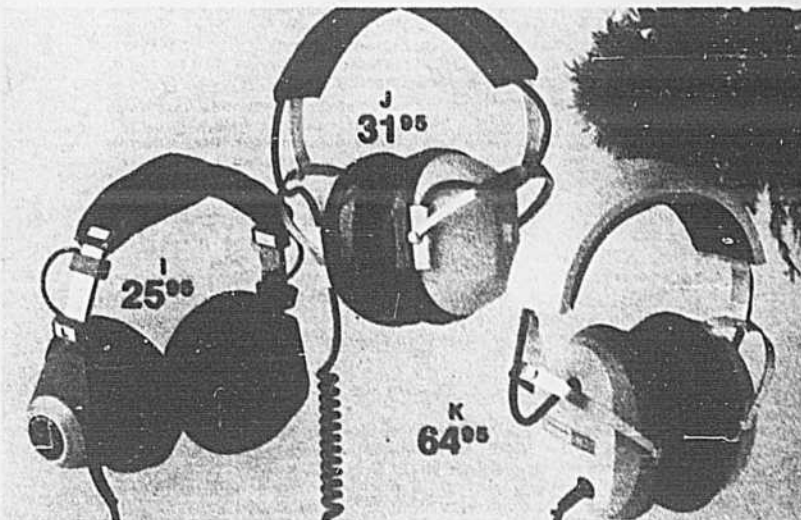

J 31⁹⁵

I 25⁹⁵

K 64⁹⁵