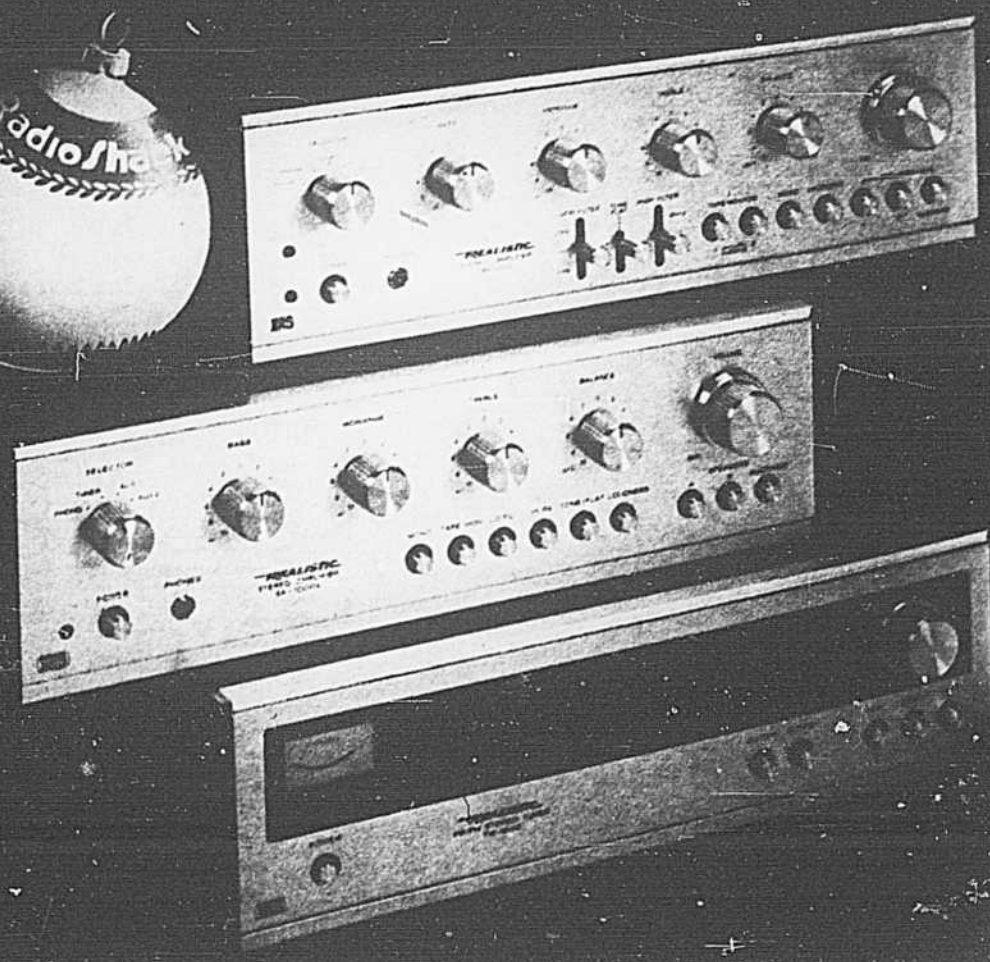

... les composants stéréo Realistic

Superbes composants stereo pour les

A Amplificateur stéréo SA-1500 de luxe 35 watts par canal (voir ci-dessous)*. Caractéristiques: circuit de sécurité contre la surcharge, commutateur de sensibilité de la cellule, poussoirs pour intensité sonore et mono. Deux paires de prises phono/aux/entrée/sortie de magnétophone. Filtrés passe-haut/bas et Quatravox. 31-9022 249.95