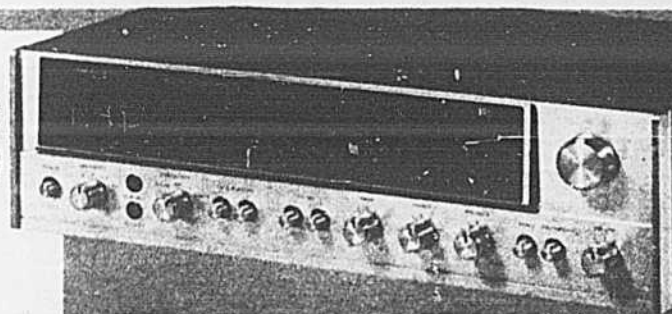

479⁹⁵

**RABAIS
130.80**

- Récepteur AM/FM STA-90
- Deux haut-parleurs Optimus T-100
- Platine automatique Miracord-42

Séparément,
prix rég.
929.80

Prix à
l'ensemble
799⁰⁰

REALISTIC® STA-90

55 watts RMS par canal. Distorsion réduite, moins coûteux. Maintenant 55 watts RMS par canal. 31-2065