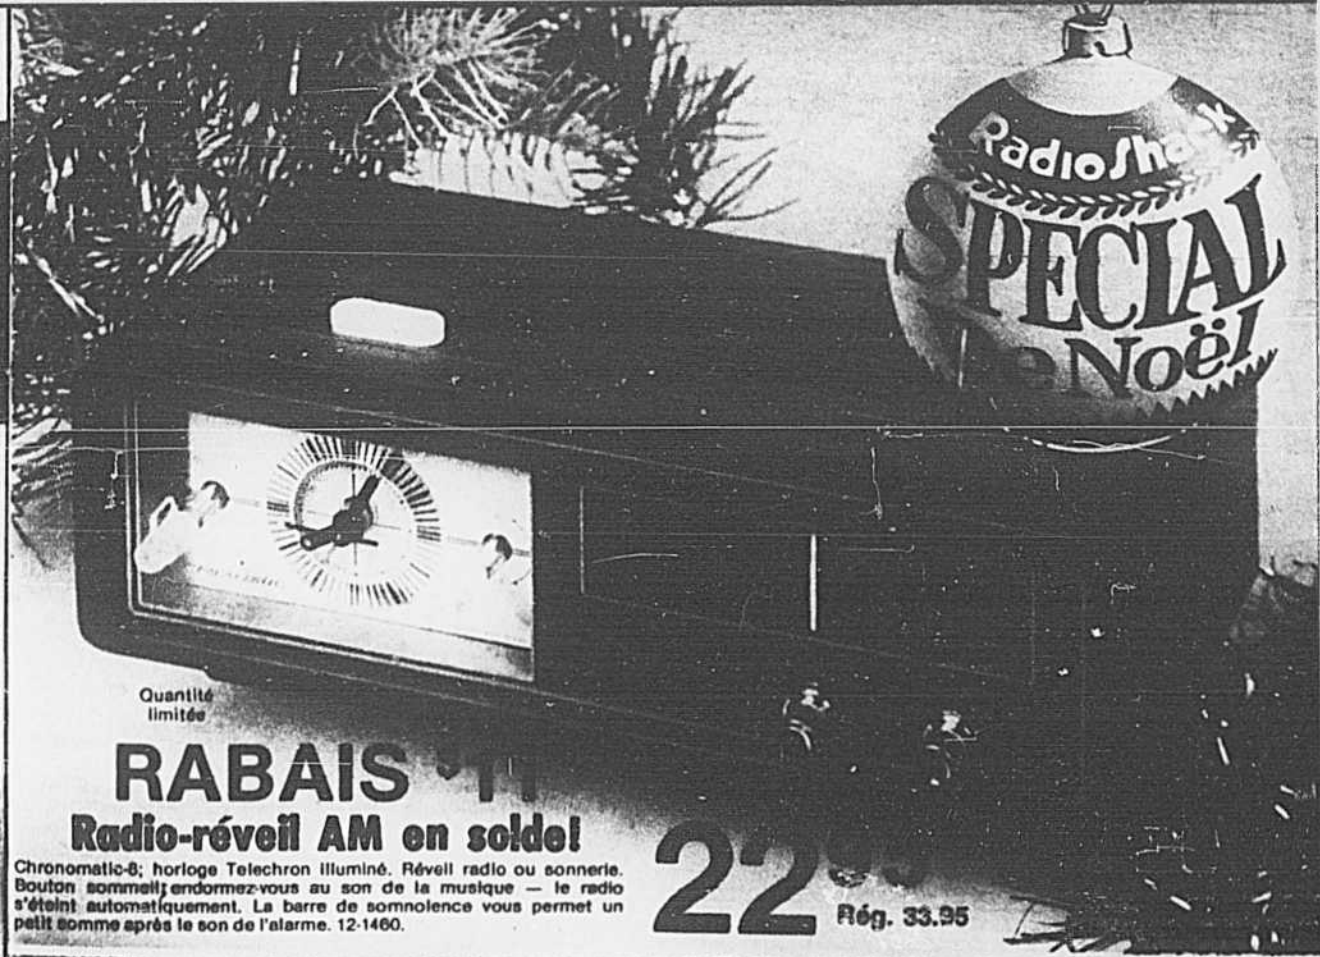

Quantité limitée

RABAIS

Radio-réveil AM en solde!

Chronometric-8; horloge Telechron illuminé. Réveil radio ou sonnerie. Bouton sommeil; endormez-vous au son de la musique - le radio s'éteint automatiquement. La barre de somnolence vous permet un petit somme après le son de l'alarme. 12-1460.

22 Rég. 33.95