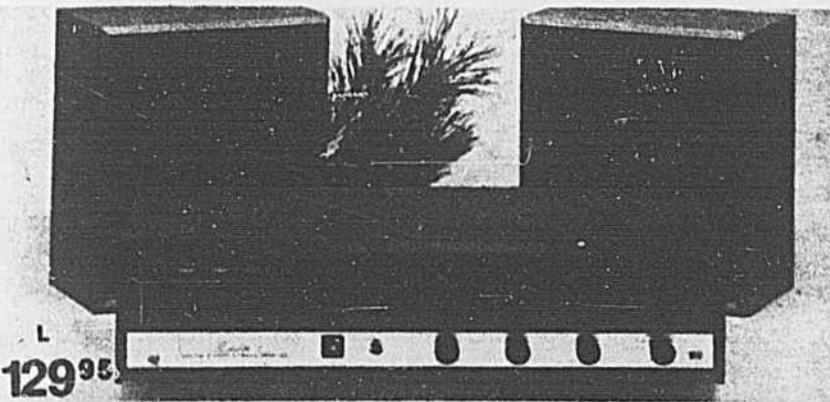

B TR-801. Notre studio automatisé bénéficie de toutes les innovations facilitant l'enregistrement et le jeu des 8-pistes. Pousoir d'éjection, commutation de programme, marche avant rapide pause. 14-925 ..... 179.95

C TR-882 Cette addition à votre chaîne stéréo vous permet d'enregistrer de toute source, même en direct, à l'aide des entrées de micro sur le panneau avant. 14-944 ..... 129.95

D TR-167. Lecteur 8-pistes stéréo avec jeu continu. Se met en marche dès qu'on enfonce la cartouche et s'éteint automatiquement. Un complément à votre récepteur ou ampli actuel. 14-1920 ..... 59.95

E SCP-1B. Cassetophone qu'il suffit de brancher sur votre récepteur ou ampli pour qu'il soit prêt à jouer. 14-892 ..... 59.95

F SCT-9. Le réducteur de bruit Dolby garantit l'excellence de l'enregistrement et du jeu. Commutation de polarité assurant un fonctionnement optimal à partir de bandes CrO2 ou autres. Mémoire pour repérage. 14-859 .. 239.95

G SCT-14. Magnéto-cassette avec Dolby et bien plus. La platine professionnelle que vous cherchez. 14-848 ..... 179.95

H SCT-10. Magnéto-cassette aux caractéristiques recherchées. VU-mètres de gauche et de droite. Pause, etc. 14-856 ..... 129.95

I TR-700 Platine à 8-pistes. Se branche sur votre récepteur ou ampli, et le voilà prêt à jouer. 14-930 ..... 89.95

K Modulaire-8. Realistic. Un combiné stéréo 3 pièces avec radio AM/FM stéréo plus magnétophone 8-pistes. Effet tétraphonique avec 2 haut-parleurs supplémentaires grâce à Quatravox. FM sans dérive avec CAF. Entrée de phono, sortie de magnétophone. On appréciera certainement ce cadeau. 12-1404 ..... 159.95

L Modulette-8. Realistic. Une fois branché, choisissez le radio AM, FM, FM stéréo ou le lecteur 8-pistes. Grâce à Quatravox, possibilité d'effet tétraphonique en ajoutant deux haut-parleurs supplémentaires. Voyant stéréo et prise de casque. Procure des heures de divertissement agréable. 12-1402 ..... 129.95

M Modulette Realistic. Récepteur AM/FM stéréo avec 2 haut-parleurs assortis. Avec Quatravox produisant un effet 4 canaux en ajoutant 2 haut-parleurs. Entrées de phono et de magnétophone. Le plus important c'est le prix: $20.00 de moins que le prix de l'année dernière. 12-1401 ..... 89.95