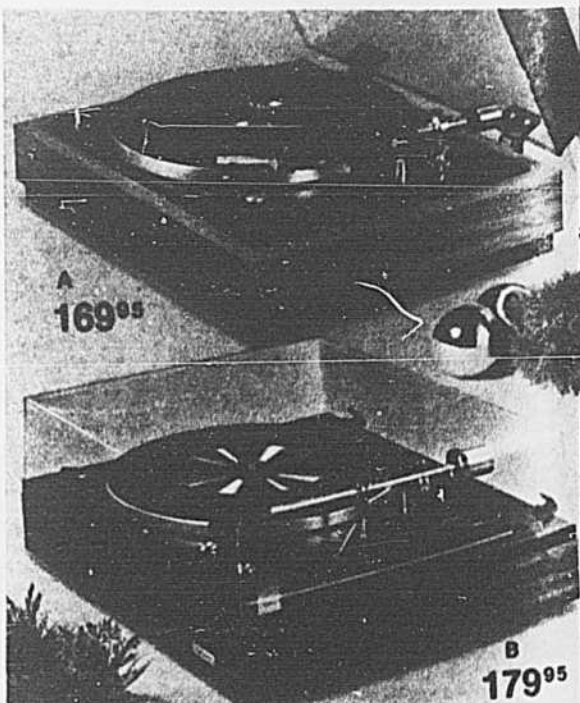

L 59⁹⁵

M 19⁹⁵

N 17⁹⁵

J 31⁹⁵

I 25⁹⁵

K 64⁹⁵

Pour offrir de la musique céleste

- A** Tourne-disque R-8000 Realistic. Par sa qualité, sa performance et ses caractéristiques supérieures. Fonctionnement semi-automatique: auto-retour, auto-arrêt. Entraînement par courroie. Fonctionnement manuel facilité par repérage amorti. Force d'appui à partir de 3/4 g. Cellule à pointe diamant valant 46.95. **42-8940** 169.95
- B** Changeur Miracord-42 Realistic. Adaptation automatique aux dimensions du disque. Bras: léger, à contrepoids réglable pour une force d'appui de 1 à 4 g. Repérage à montée et descente amorties. Antipatinage adapté aux pointes conique, elliptique et CD-4. Cellule elliptique coûtant 29.95 montée à l'usine. **42-8944** 179.95
- C** Realistic-48A. Notre gros changeur à bas prix. Levier de repère, cellule céramique à diamant. **42-2940** 59.95
- D** Modulaire Realistic. Changeur à 3 vitesses. Cellule céramique à deux pointes saphir. Bras léger à force d'appui réglable. **42-2933** 49.95
- E** Lab-54 Realistic. Changeur doté d'un pivot à descente contrôlée pour ceux protégeant vos disques. Repère/pause amorti. Cellule à pointe elliptique montée à la fabrique. Force d'appui réglable. Couvercle facultatif **42-2950** 99.95
- F** Lab-14 Realistic. Changeur à 3 vitesses. Repère/pause. Cellule à pointe diamant aux forces d'appui faibles, montée à l'usine. Fonctionnement auto ou manuel. **42-2943** 79.95
- G** Lab-50 Realistic. Changeur de haute qualité. Entraînement par courroie. Le moteur synchrone à pôles multiples réduit les variations de vitesse à une valeur négligeable et élimine le bruit et les vibrations. Le plateau lourd aide à supprimer ronflement, scintillement, pleurage. Repère/pause. Cellule à pointe elliptique 21.95. **42-2947** 129.95
- H** Lab-100 Realistic. Entraînement par courroie. Auto-retour, auto-arrêt. Antipatinage pour pointe elliptique ou conique. Contrepoids démontable. Suspension à la cardan. Commutateur jeu-arrêt-cycle. Vitesses: 33 1/2 et 45 t/m. Cellule magnétique à pointe elliptique coûtant 39.95. Repère/pause. **42-2949** 129.95
- I** Optimus T-100 Realistic. Enceinte type "colonne" avec haut-parleurs situés à une hauteur idéale. Deux woofers 8" aux basses vibrantes et tweeter 3" aux aigues cristallines. Puissance maximale 75 watts. 35 1/2" x 13 x 12 1/2". **40-2025**. Chac. 159.95
- J** Mach One Realistic. Ce système puissant est doté d'un imposant haut-parleur de basses mesurant 15 pouces, d'une sonorité superbe; d'un intermédiaire à cornets multiples, et d'un tweeter de haute élasticité. Reproduit les crêtes musicales jusqu'à 100 W avec un réalisme étonnant. Réponse: 20-25,000 Hz. **40-4024**. Chac. 219.95
- K** Minimus-10. Realistic. Haut-parleurs: basses 8" et aigues 3", à suspension acoustique. Réponse: 40-20,000 Hz. Dimensions: 17 1/2" x 11 x 6". **40-1983** 55.95
- L** Minimus-5 Realistic. Modèle destiné pour étagères. Des basses fortes grâce au woofer 6 1/2" étanche, et des aigues bien dispersées grâce au tweeter 1 1/2" à cellules multiples. Réponse: 100-20,000 Hz. Puissance maximale: 15W. 12 1/4" x 9 x 6 1/2". **40-255**. Chac. 35.95
- M** Optimus-1B Realistic. Parmi nos plus populaires. Le haut-parleur 10" est doté d'un gros aimant et d'un réseau de croisement très perfectionné assurant des basses profondes, sans coloration. Deux cornets pour intermédiaires et aigues. Pleine réponse de 20 à 20,000 Hz. 20-1/8" x 11 1/4" x 11 1/4". **40-2005**. Chac. 99.95
- N** Optimus-5B Realistic. L'ultime enceinte de dimensions moyennes procurant une réponse de 20 à 20,000 Hz. Le gros haut-parleur 12", le tweeter à registre étendu et à haute élasticité, et les 2 intermédiaires assurent une reproduction fidèle, superbe. 25 x 14 x 11 1/2". **40-2006**. Chac. 129.95
- O** NOVA-8B. Enceinte dotée d'un haut-parleur massif 12" et de 3 cornets intermédiaires, dont un double comme tweeter. 20-20,000 Hz. 25 x 14 x 11 1/2". **40-4026** Chac. 149.95
- P** NOVA-7B. Enceinte dotée d'un haut-parleur de 10" pour des basses supérieures, de 2 cornets 3" pour les intermédiaires et les aigues. 20-20,000 Hz. 22 1/4" x 12 1/2" x 11 1/4". **40-4025** Chac. 134.95
- Q** NOVA-6. Enceinte type pour étagère de reproduction supérieure. Woofer 8" et tweeter 3" à large gamme. 30-20,000 Hz. 19 1/4" x 11 1/2" x 9 7/8". **40-4019** 89.95
- R** MC-1500 Realistic. Enceinte à suspension acoustique dotée d'un woofer 8", tweeter 3" à haute élasticité. 40-20,000 Hz. 23-5/8" x 13 1/4" x 8 1/2". **40-1982**. Chac. 89.95
- S** MC-1000 Realistic. Woofer 8" à suspension acoustique, tweeter à suspension à mousse. 30-20,000 Hz. 17 1/4" x 8 1/4" x 11 1/4". **40-1980**. Chac. 69.50
- T** MC-500 Realistic. Woofer 5" à suspension acoustique et tweeter 2", fournissant une courbe de réponse de 40 à 20,000 Hz. 11 1/4" x 9 x 5 3/4". **40-1981**. Chac. 45.95