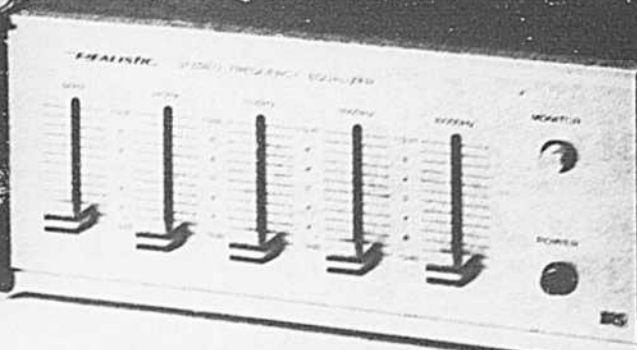

D 69⁹⁵

E 169⁹⁵

F 39⁹⁵

G 69⁹⁵

H 69⁹⁵

audiophiles.

G Amplificateur Stéréo SA-101, avec entrée phono magnétique/céramique, sortie magnétophone, et prise de casque stéréo. Pleine gamme de réponse, commandes distinctes pour tonalité, équilibre et volume. Commutateurs stéréo/mono, et haut-parleurs. Le SA-101, le compagnon idéal du TM-101 et du jeune stéréophile. 31-1983 39.95