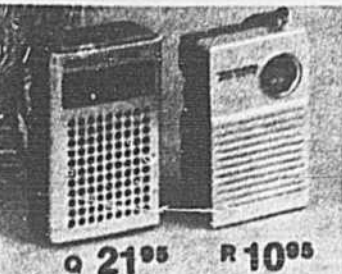

Q 21⁹⁵ R 10⁹⁵