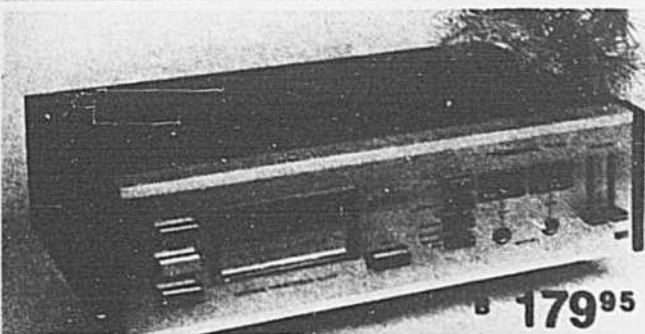

Offrez-lui de la musique

A 279⁹⁵

F 239⁹⁵

B 179⁹⁵

G 179⁹⁵

C 129⁹⁵

H 129⁹⁵

D 59⁹⁵

E 59⁹⁵