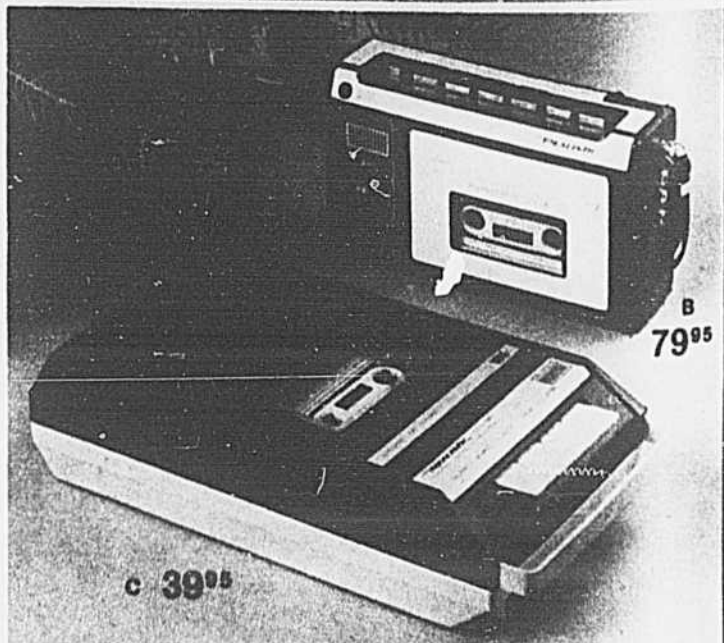

B
79⁹⁵

C 39⁹⁵