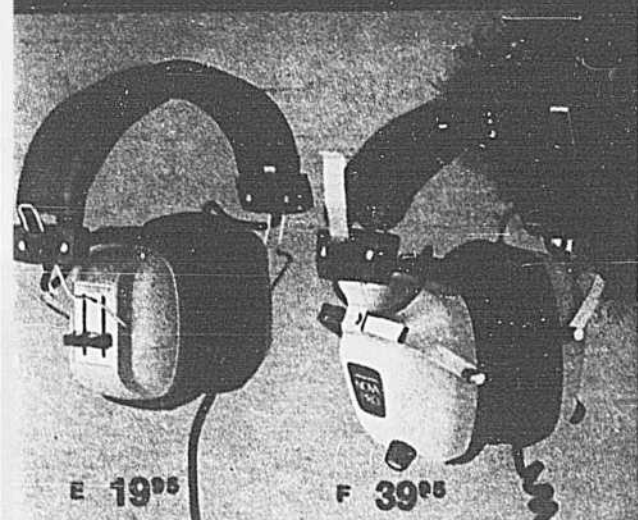

E 19⁹⁵

F 39⁹⁵