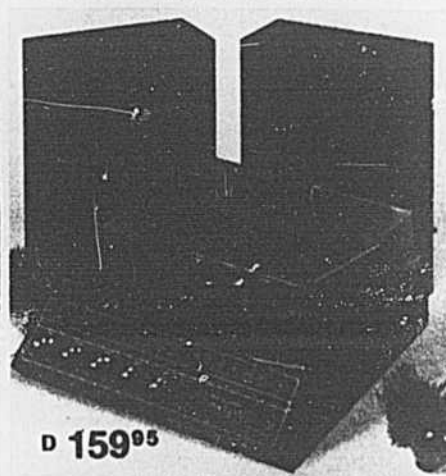

Stéréo compacts tout-en-un

A et B L'un ou l'autre des Clarinettes joue radio AM, FM stéréo, rubans ou disques. On peut enregistrer en direct ou les émissions radiodiffusées. Le chargeur à 3 vitesses est doté d'une tête de lecture à diamant/saphir, d'un système repère/pause/auto-arrêt. Avec l'addition de 2 haut-parleurs Quatravox introduit un son téraphonique.

(A) 13-1197. Clarinette-97 avec platine à 8-pistes 259.95
(B) 13-1198. Clarinette-98 avec platine à cassettes. 289.95

C Realistic Clarinette-48. Radio AM/FM stéréo, tourne-disques à trois vitesses, et magnétophone à 8 pistes. 2 haut-parleurs acoustiquement assortis compris. 13-1131 ..... 219.95

D Clarinette-40. Radio AM/FM stéréo avec changeur à 3 vitesses. Entrée de magnétophone. 2 haut-parleurs compris. 13-1130. . 159.95

E Clarinette-4. Changeur à 3 vitesses, muni d'un ampli et de deux haut-parleurs. Riche et belle reproduction en stéréo de vos disques préférés. 13-1132. . 129.95

F Clarinette-20. Tourne-disques compact muni d'ampli et de 2 haut-parleurs. Prêt à jouer vos disques préférés. Entrées de magnétophone. 13-1166 ..... 99.95

G Portiplay... pour les jeunes fêtards. Léger, très portatif. Joue radio AM ou disques. Fonctionnement à piles ou électrique. 13-1164 ..... 39.95

B 289⁹⁵