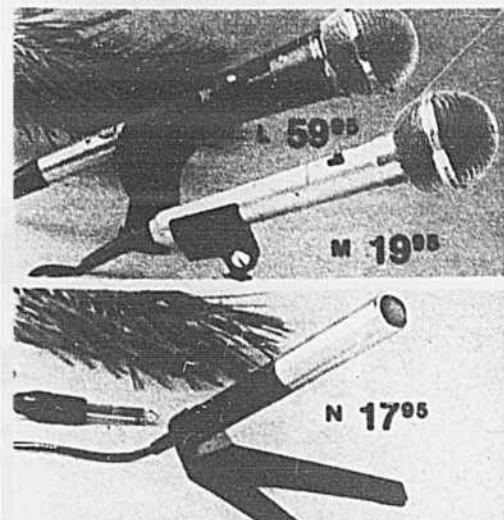

L 59⁹⁵

M 19⁹⁵

N 17⁹⁵