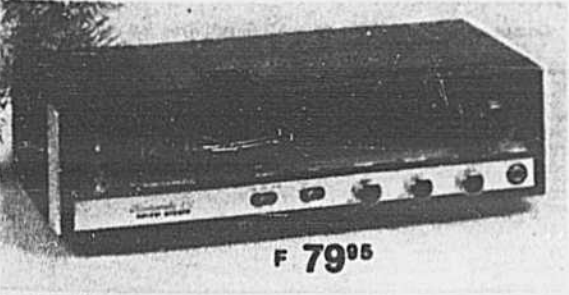

Quantité limitée

RABAIS

Radio-réveil AM en solde!

Chronometric-8; horloge Telechron illuminé. Réveil radio ou sonnerie. Bouton sommeil; endormez-vous au son de la musique - le radio s'éteint automatiquement. La barre de somnolence vous permet un petit somme après le son de l'alarme. 12-1460.

22 Rég. 33.95

Radio Shack Cartes Chargax et Master Charge acceptées à la plupart des magasins.