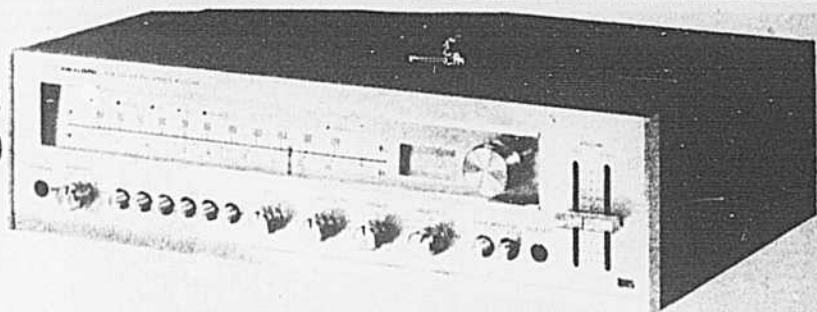

569⁹⁵

**RABAIS
109.80**

- Récepteur AM/FM STA-235
- Deux haut-parleurs Nova-8B
- Platine automatique Miracord-42

Séparément,
prix rég.
959.80

Prix à
l'ensemble
850⁰⁰

REALISTIC® STA-235

Une version plus perfectionnée de votre STA-225: plus de puissance, distorsion réduite, moins coûteux. Maintenant 55 watts RMS par canal. 31-2065