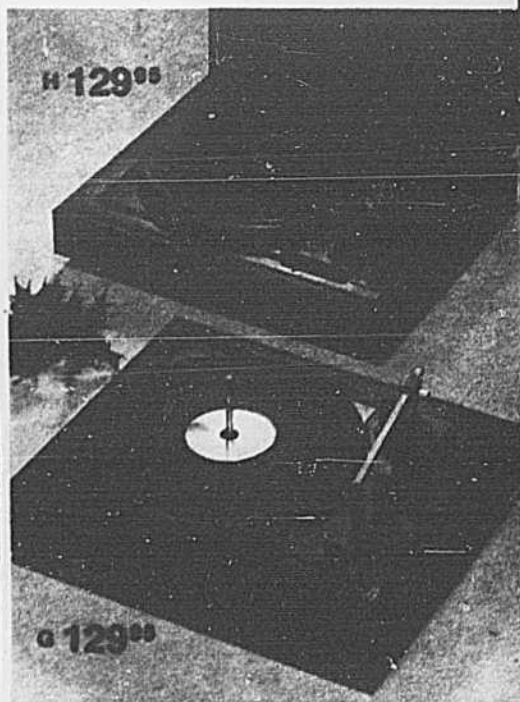

... les composants stéréo Realistic