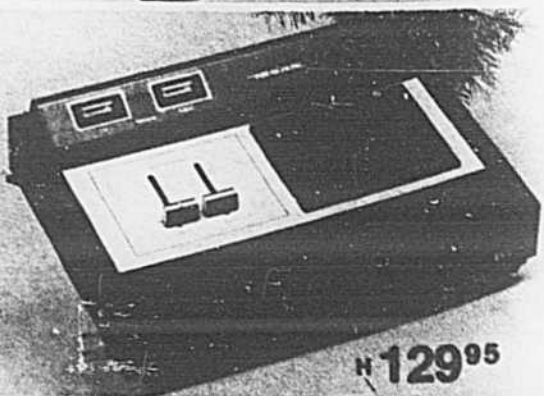

Offrez-lui de la musique

A 279⁹⁵

F 239⁹⁵

B 179⁹⁵

G 179⁹⁵

C 129⁹⁵

H 129⁹⁵

D 59⁹⁵

E 59⁹⁵