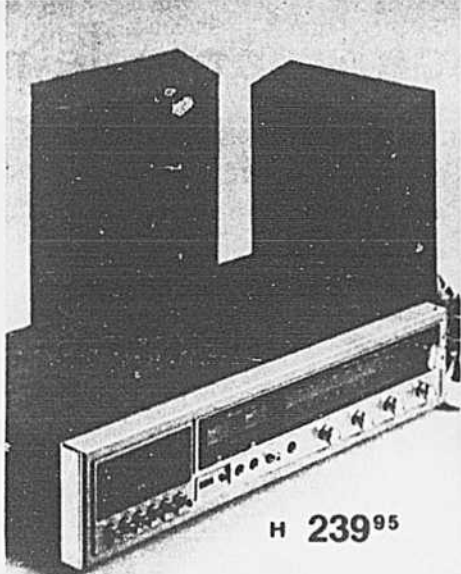

I Modulaire-8A. Toutes les caractéristiques du précédent (Modulette-939) pour 8-pistes plutôt que cassettes. 14-921 ..... 239.95

J TR-80. Magnétophone 8-pistes avec 2 haut-parleurs acoustiquement assortis. Muni d'ampli: prêt à jouer. Possibilité d'ajouter un bloc d'accord et une platine à phonolecteur céramique. Jacks pour 2 micros et casque.
14-942 ..... 129.95

K Radio AM/FM/FM stéréo de très belle forme permettant de jouer vos rubans pré-enregistrés et de créer à peu de frais votre collection d'émissions enregistrées. Entrées pour phonolecteur céramique et casque. Son téraphonique avec 2 haut-parleurs auxiliaires, grâce à Quatravox.
14-945 ..... 189.95

L Concertmate-8 Radio AM/FM/FM stéréo portable avec platine à 8-pistes. Se transporte facilement: la stéréophonie partout grâce aux 2 haut-parleurs amovibles.
14-920 ..... 129.95

M Portiplay-8. Lecteur 8-pistes avec jack de casque.
14-918 ..... 69.95

N Une innovation brillante en stéréo portable. Joue AM/FM/FM stéréo et 8-pistes. Réalisme stéréophonique assurée par haut-parleurs amovibles.
14-910 ..... 69.95

H 239⁹⁵