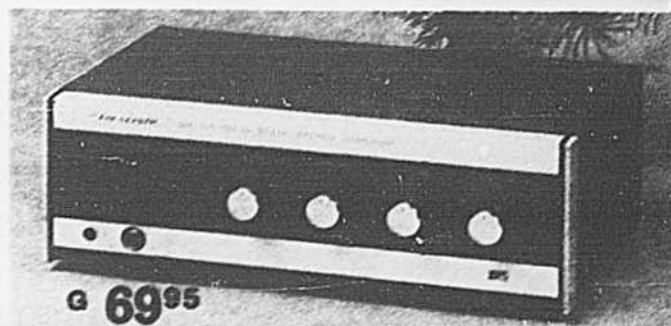

audiophiles.

G Amplificateur Stéréo SA-101, avec entrée phono magnétique/céramique, sortie magnétophone, et prise de casque stéréo. Pleine gamme de réponse, commandes distinctes pour tonalité, équilibre et volume. Commutateurs stéréo/mono, et haut-parleurs. Le SA-101, le compagnon idéal du TM-101 et du jeune stéréophile. 31-1983 ..... 39.95

H Correcteur de fréquences stéréo. Assure une reproduction professionnelle. Améliore la qualité des disques, rubans et émissions AM/FM. Supprime ronflement, sifflement et bruit de surface. Assure un enregistrement de qualité hors du studio. 5 gammes de fréquences. Se branche sur les amplis et récepteurs dotés d'un contrôle d'enregistrement. 31-1988 ..... 69.95

Avis important aux clients et détaillants

Radio Shack, comme nous le constatons avec fierté, possède plus de 550 magasins et Centres d'achat autorisés au Canada. Ce qui veut dire que vous obtenez un service exceptionnel, d'un bout à l'autre du pays.

Mais nous voulons faire plus! Nous avons l'intention de vous offrir le meilleur service d'après-vente au Canada. Pour y arriver nous pouvons, ou bien ouvrir de nouveaux magasins Radio Shack, ou bien avoir plus de Centres de dépositaires autorisés.

Pour devenir dépositaire autorisé, il faut être déjà établi dans un commerce connexe à celui de Radio Shack tel, télévision, appareils ménager, quincaillerie, fournitures de bureau, etc.

Si vous, ou une de vos connaissances êtes intéressé à vous associer à une entreprise qui est en voie de devenir l'entreprise électronique la plus florissante au Canada, écrivez ou téléphonez à:

Jack Hunt, Regional Manager
ASC Dealer Division
Radio Shack, Box 34000
Barrie, Ont. L4M 4W5 705/728-9762