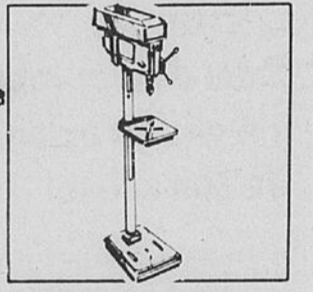

Perceuse à colonne Craftsman 15 1/2"

Peut faire des rainures, poncer et polir. Basse vitesse, 380 tpm et de nombreuses vitesses jusqu'à 8550 tpm. Indicateur réglable avec précision pour profondeur. Garantie d'un an.

Rég. $399.98 **349⁹⁸**

Rayon 9 — Quincaillerie — Téléboutique 24 heures 728-2611