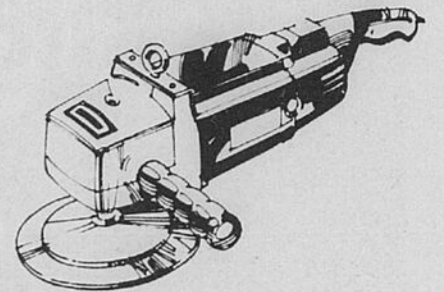

Touret à disques Craftsman

Ponceuse polisseuse 7" à utiliser dans les réparations d'auto, la soudure, à l'atelier de bricolage. Moteur 1 1/2 hp, 8.5 amp, 2 vitesses, 3600 tpm, 4500 tpm et double isolation. Garantie d'un an.

Rég. $154.98

134⁹⁸ Mensualités $10