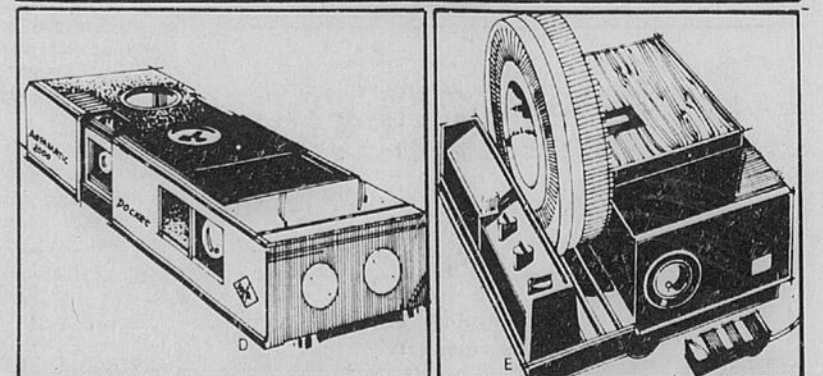

Achats d'anniversaire Sears pour le bricoleur au foyer

Tracteur Craftsman 10 hp, 6 vitesses
— un appareil complet d'entretien

Si acheté
sép. $1989.94 **1739⁰⁰** Mensualités 64.50

Ce superbe tracteur offre un démarrage électrique, un moteur en fonte. Avec tondeuse de 38" à lame jumelée rotative plus accessoire de 35" de chasse-neige... ce qui signifie que vous avez tout ce que vous avez besoin aussi bien à l'été qu'à l'hiver pour l'entretien extérieur.

Tracteur Craftsman 12 hp avec moteur Craftsman en fonte à 3 cycles

Rég. $1459.98

1359⁹⁸ Mensualités 50.50

Ce pratique tracteur offre le système de lubrification genre projection plus une combinaison de pédale avec frein à embrayage et pneus à large semelle Turfsaver. Il accepte la majorité des accessoires.

Rayon 9 — Quincaillerie
Téléboutique 24 heures
728-2611

- Epargnez $10.98 sur treuil 8 points. Rég. $57.98 $47.
- Epargnez $60.98 sur tondeuse à 3 lames. Rég. $439.98 $379.
- Epargnez $25.98 sur charrieur 10" en acier. Rég. $149.98 $124.
- Epargnez $40.98 sur remorque-balayeuse. Rég. $269.98 $229.
- Epargnez $20.98 sur herse 40" à disques. Rég. $119.98 $99.
- Epargnez $40.98 sur chariot 18 pt. cu. Rég. $239.98 $199.
- Epargnez $30.98 sur accessoire à cultiver. Rég. $119.98 $89.

Chasse-neige 39" convenant à la majorité des tracteurs Sears

Convient à la majorité des tracteurs Sears 12-16 hp, projette la neige en avant, à gauche ou à droite. Commandes à partir du siège du conducteur. Tarière de genre ruban tourne à 90° tpm. Fonctionnement de l'embrayage à partir du siège du conducteur.

Rég. $369.98 **329⁹⁸** Mensualités $17

Cabine de tracteur, de luxe convient à la majorité des tracteurs Sears 12-16 hp