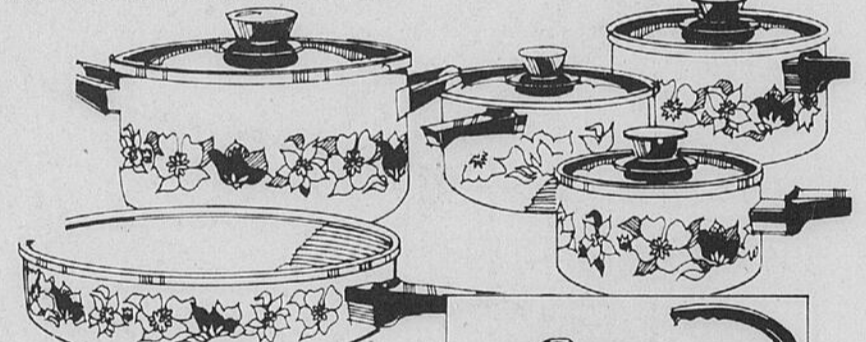

b-Epargnez $41! Cocotte Estrella. Avec couvercle. Capacité de 64 oz. Très pratique! Rég. $16.98 $12.98

c-Epargnez $4! Bouilloire sifflante Estrella. Capacité de 96 oz. Assortie à la batterie. Rég. $17.98 $13.98