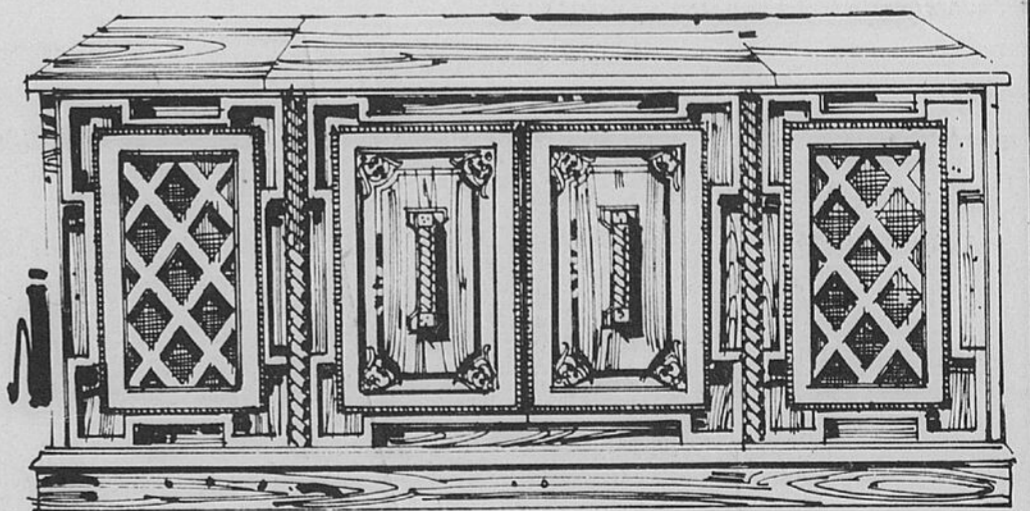

**299<sup>98</sup>**

\*Mensualités \$11

Épargnez \$20 sur le meilleur téléviseur portatif  
noir et blanc de 20" Sears

Rég. \$209.98

**189<sup>97</sup>**

\*Mensualités \$11

Rayon 57 — TV/Stéréos

Châssis 100% transistorisé pour un service facile et une longue durée. Avec un circuit intégré et syntonisateur à mémoire sur VHF. Indicateurs de canaux lumineux sur UHF/VHF. 70 syntonisations à détente UHF. Commandes à curseur pour le volume, les nuances et la clarté. Interrupteur à bascule. Diffuseur de lumière en verre noir pour regarder les émissions en plein air. Antenne dipôle pour VHF, personnel comprise. Le tout dans un coffret chic au fini noyer veiné avec poignée coulée sous pression. Support de TV portatif sur roulettes. \$12.98

Épargnez \$60 sur meuble  
télécouleur transistorisé de 26"

Rég. \$759.98 **699<sup>98</sup>**

\*Mensualités \$27

Il est muni de composantes à enficher pour un service facile. Un bouton de couleur accomplit quatre fonctions: nuance, couleur, contraste, luminosité. La lampe-écran Super-Brite de 26" vous donne 305 po. ca. de champ de vision. Accord précis automatique. APA séparé bloquant la meilleure couleur électroniquement. A châssis à 100% transistorisé pour une plus longue durée. Meuble de style méditerranéen.