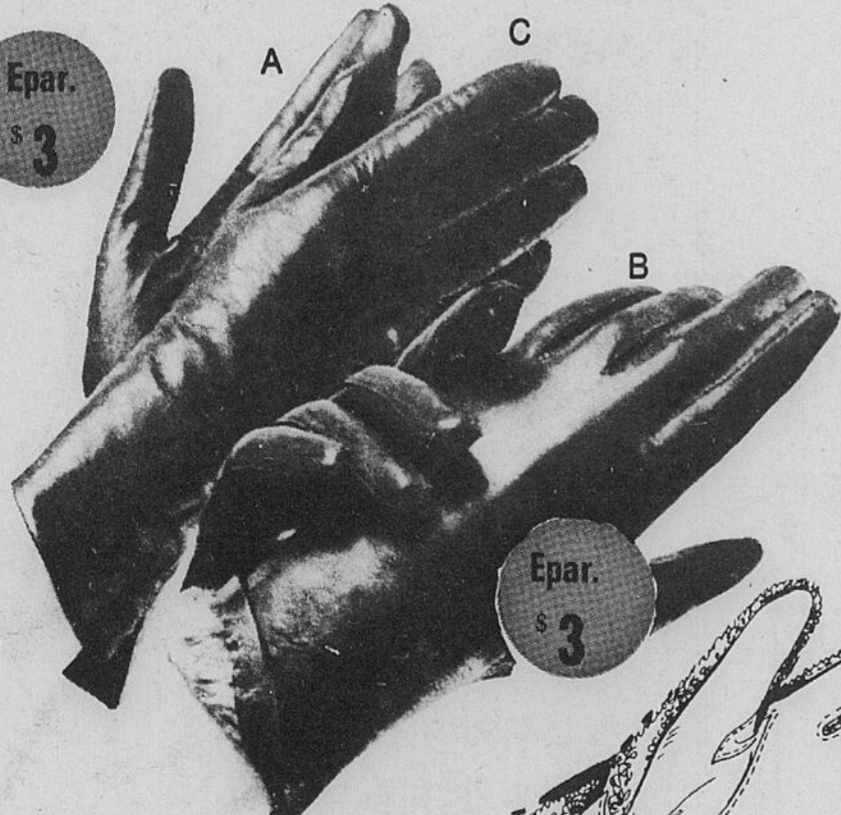

Epar. $3

Epar. $3