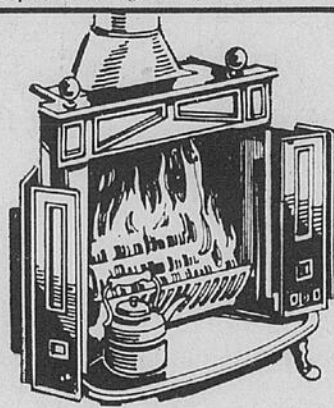

Epargnez $12 sur robuste porte canadienne 1 1/2" d'épais

Blanc — Rég. $116.99 **104⁹⁹**

Naturel — Rég. 94.99 **82⁹⁹**

Ferme-porte pneumatique
Fermera votre porte en aluminium automatiquement. Peut être réglé pour la vitesse et la puissance. Garantie de 6 ans. Rég. $5.99 **4⁹⁹**

• Cadre complet de 1 1/2" en aluminium repoussé pour une résistance accrue. Vitre pré-suspendue dans le cadre pour une installation facile. • A cliquet réglable pour retenir la fenêtre dans toutes les positions pour une aération et une isolation maximales. • Barre de renforcement où les fenêtres se rencontrent. • Calfeutrage complet pour isolation accrue. • Toutes les ferrures nécessaires, y compris le ferme-porte renforcé. • Choix d'aluminium naturel ou blanc. Choix de 3 dimensions: 32 x 80", 34 x 82".

Grille de porte en aluminium
Confectionnée en robuste aluminium épais. 26" de haut. Se pose dans toute porte en aluminium. Excellente protection du moustiquaire. Rég. $6.99 **5⁹⁹**

$6 de rabais sur contre-fenêtres en aluminium durable

23⁹⁹ et plus

Epargnez $41¹⁰ sur remise

Grande remise en acier à toit en croupe. Capacité de 857 pi. cu. Hors-tout approximativement 10 x 13". Deux panneaux de toit translucides. Au fini émaillé recuit sur de l'acier galvanisé pour une meilleure protection anti-rouille. Intérieur: 117" de large, 144" de creux, 92 1/2" hauteur. Rég. $449.98

408⁸⁸

Epargnez 41¹⁰ sur remise de luxe

Remise à toit en pignon avec une contenance de rangement de 648 pi. ca. afin de libérer la maison. Pourra servir d'entrepôt pour tout votre équipement de jardin et de maison. Extérieur 129" de large x 132" de creux et 88" de haut. Intérieur 117" L x 123" C x 86" H avec pleine hauteur murale de 70". 3 poutres monopieces de toit, en plus des chevrons de toit. La porte ouvre à 58" L x 67" H. Rég. $329.98

288⁸⁸