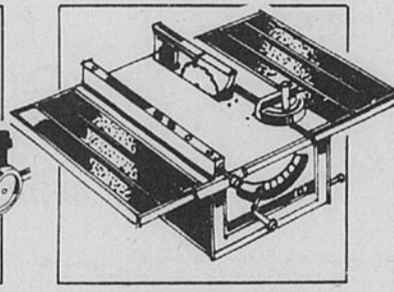

Scie d'établi 9" Craftsman avec moteur à induction

Moteur à prise directe développe 1/2 hp. Protecteur thermique de surcharge. Verrouillage de guide de coupe au moyen d'un bouton devant. Arbre pouvant s'incliner. Rallonges en sus.

Rég. $299.98 **249⁹⁸** Mensualités $14