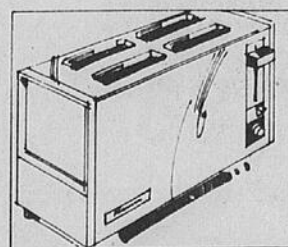

Epargnez $3.00 sur grille-pain Kenmore

Rég. $39.98 **36⁹⁸**

Un grille-pain Kenmore à commande de chaleur radiante. S'ajuste automatiquement au pain-congelé, frais, sec.