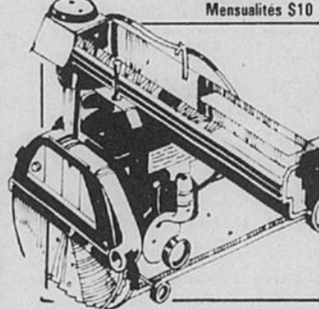

**Scie à guichet 2 vitesses**

Moteur 1/2 hp, double isolation roulements à billes et coussinets. Avec guide de coupe. Garantie d'un an.

Rég. \$29.98 **19<sup>98</sup>**

**Scie radiale Craftsman 12"**

Genre professionnel, permet de couper dans le bois jusqu'à une épaisseur de 4". Le chariot glisse au moyen de roulements à billes lubrifiés à perpétuité sur rail acier circulaire. Développe 3 1/2 hp, 240 volts.