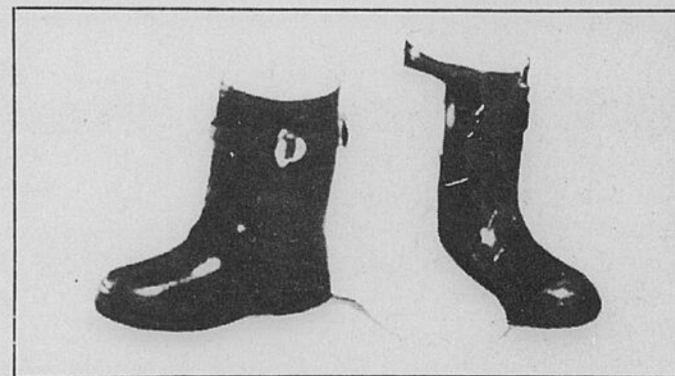

Couvre-chaussures robustes de 8" en caoutchouc

Revers intérieur en peluche synthétique; doublure en coton ouatiné. Talon et semelle en caoutchouc nervuré. Courroie et boucle réglables. Brun, rouge, blanc. 5 à 3 sans demi-pointures. Rég. 4.98

3⁴⁹

Mukluk à fourrure pour enfants

En vinyle complètement étanche. Tige tan avec garniture de fourrure grise. 11 à 1 sans demi-pointures. Rég. 12.98

7⁹⁹

Rayon 15 — Chaussures pour enfants — Téléboutique 24 heures 728-2611