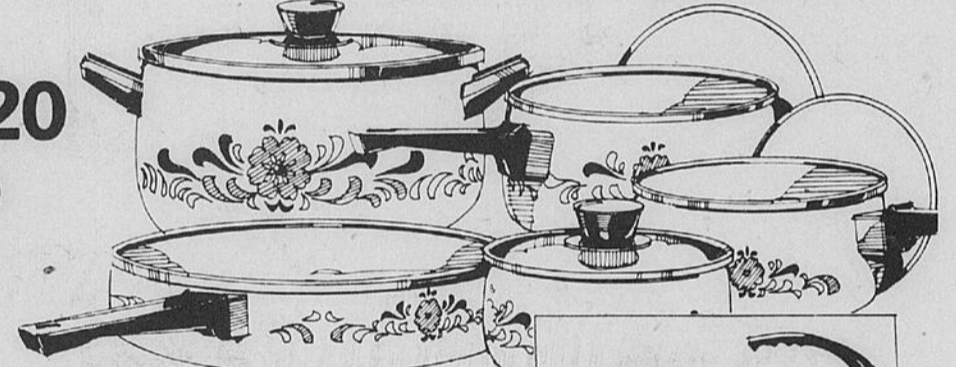

Batterie El Castillo en acier émaillé. Revêtement extérieur à double vernis brun sur brun. Coquet intérieur blanc. L'ens. comprend casseroles de 40, 80 et 112 oz., un faitout de 192 oz tous avec couvercle. Poêle de 9 1/2". Le couvercle du faitout convient à la poêle. Rég. $74.99