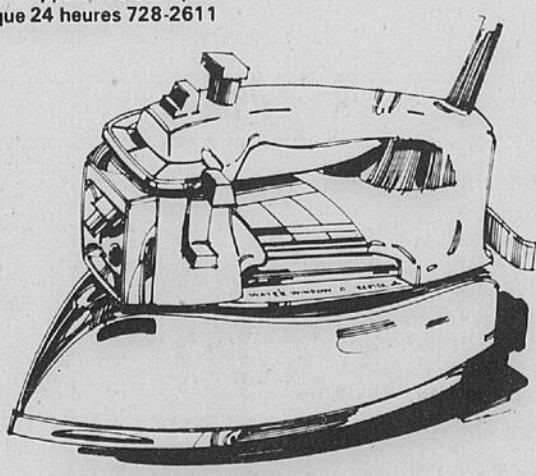

Epargnez $3 sur fer auto-nettoyant Kenmore

Rég. $32.98 **29⁹⁸**

Comprend fonctionnement à jet, à vapeur et à sec. Auto-nettoyant. Semelle à 35 événements, en fonte d'aluminium, à enduit double, ne collant pas. Gros réservoir latonné de 7 oz pour l'eau.