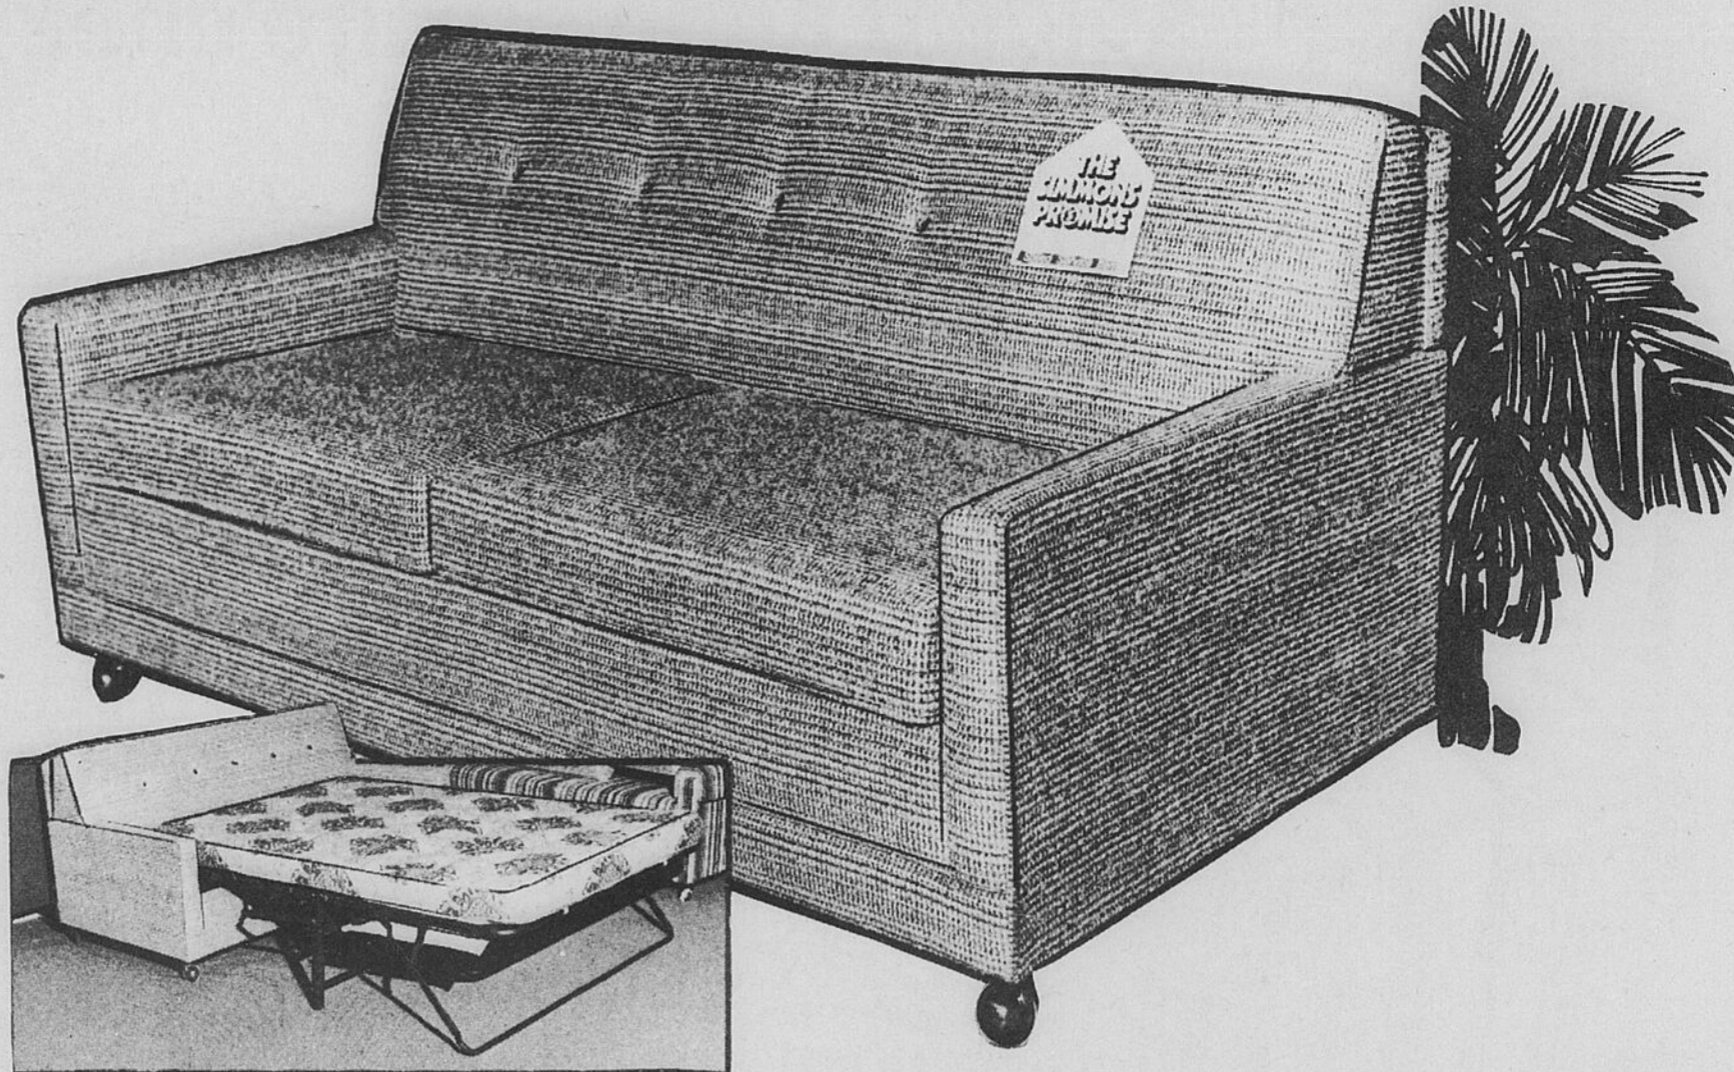

Hide-A-Bed Simmons de chic style contemporain à prix de solde anniversaire

Epargnez $50

Exécution superbe et confort assuré...

à ne pas laisser passer

329⁹⁸

*Mensualités $19.00

Monture robuste en bois massif et contreplaqué avec renforts d'angles en acier et roulettes devant en laiton poli. S'ouvre aisément pour former un grand lit de 53 x 74" dont le matelas contient 312 ressorts. Dossier à ressorts ne s'affaissant pas. Recouvrement 100% fibres oléfines en jolis tons décoratifs de champagne, café, fumée. La meilleure aubaine possible en fait de Hide-A-Bed. Rég. $379.98

Epargnez $130 à l'achat de ce mobilier de salon 2 pièces de style classique

699⁹⁸

*Mensualités $27

*Acheté à l'unité, coûterait $829.98!

Les particularités comprennent une monture en bois dur séché au four, un dossier haut et une fabrication à ressorts. Coussins enveloppés de poly. et recouverts en mélange nylon/rayonne/coton de ton bleu ciel. Roulettes devant. Canapé, $544.98. Fauteuil $285.00.