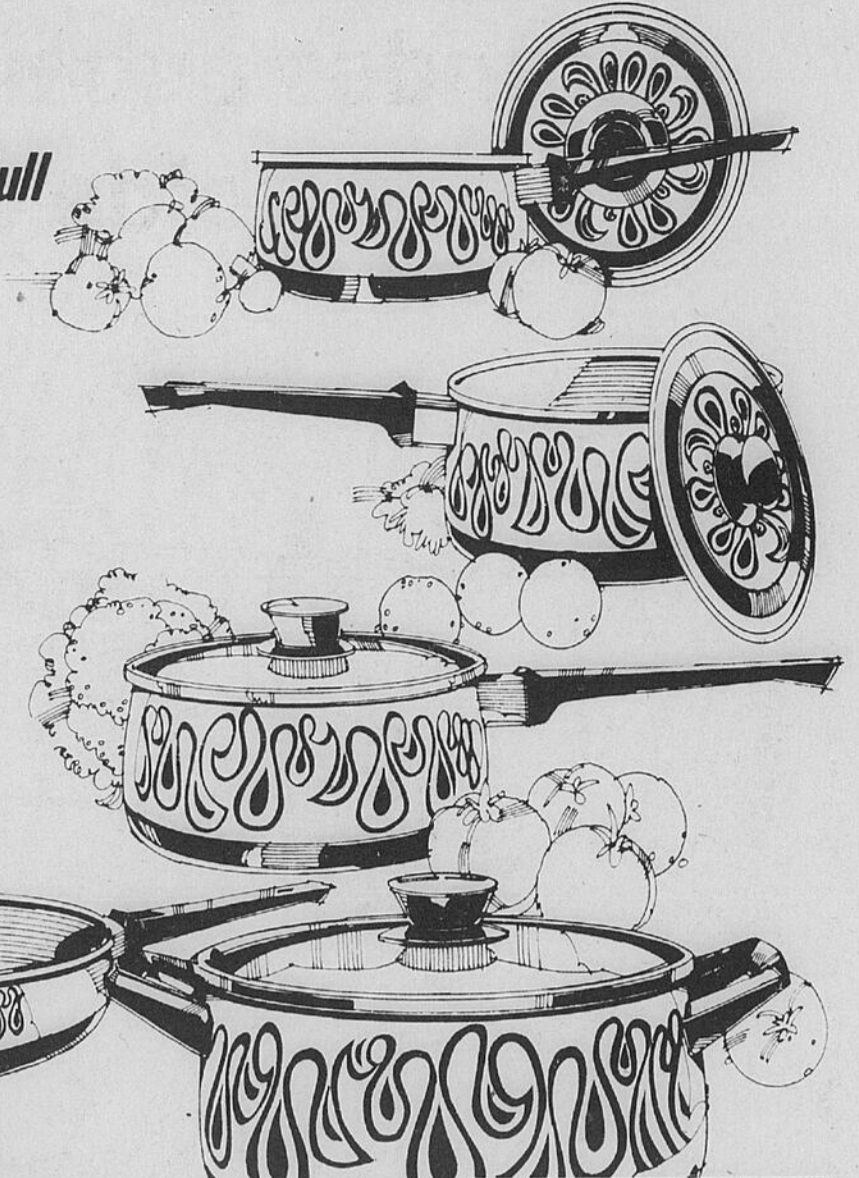

Sears

Carlingwood - St-Laurent - Les Galeries de Hull

20ème ANNIVERSAIRE

Belle peinture de Sears! Notre meilleur émail au latex fini mat

Fini intérieur Duramatte
émail latex au fini mat

Rég. 14.99 le gal. Rég. 4.49 la pinte

10⁹⁹ 3³⁹

Fini mural mat velouté, se nettoie facilement. A utiliser sur murs, boiseries. S'étend facilement, garde son beau fini mat même après de nombreux lavages. Sèche en 1/2 heure. Un gallon couvre jusqu'à 500 pieds carrés.

Couleurs:	
11-Vert prétraiter	55-Berge parchemin
23-Vert menthe pâle	61-Rose beige
24-Lime pâle	68-Rose pêche
25-Menthe grise	80-Bleu glacé
26-Vert sauge marine	81-Bleu horizon pâle
28-Acajou	83-Bleu pacifique
33-Jaune écaille	85-Bleu ange-cou
36-Coton pâle	86-Bleu aqua-marine
46-Pêche	88-Tourterelle
53-Vert champagne	95-Blanc
54-Parchemin pâle	96-Blanc antique
	98-Blanc os

Peinture Sears au fini blanc
latex mat pour plafond

Rég. $12.59 le gal.

8⁹⁹

Rég. 3.79 la pinte

2⁹⁹

Notre meilleur fini acrylique
mat au latex pour intérieur

Rég. 12.59 le gal. Rég. 3.79 la pinte

8⁹⁹ 2⁶⁶

Garanti lavable de nombreuses fois; garanti grand teint. Sèche en 1/2 heure. Un gal. couvre jusqu'à 500 pi. car. Les accessoires et les mains se nettoient facilement avec de l'eau savonneuse.

Garantie 1 couche* quand appliquée selon les directions sur l'étiquette

Email semi-lustré fini
latex garanti de 4 façons

Rég. 14.99 le gal. Rég. 4.49 la pinte

10⁴⁹ 3¹⁹