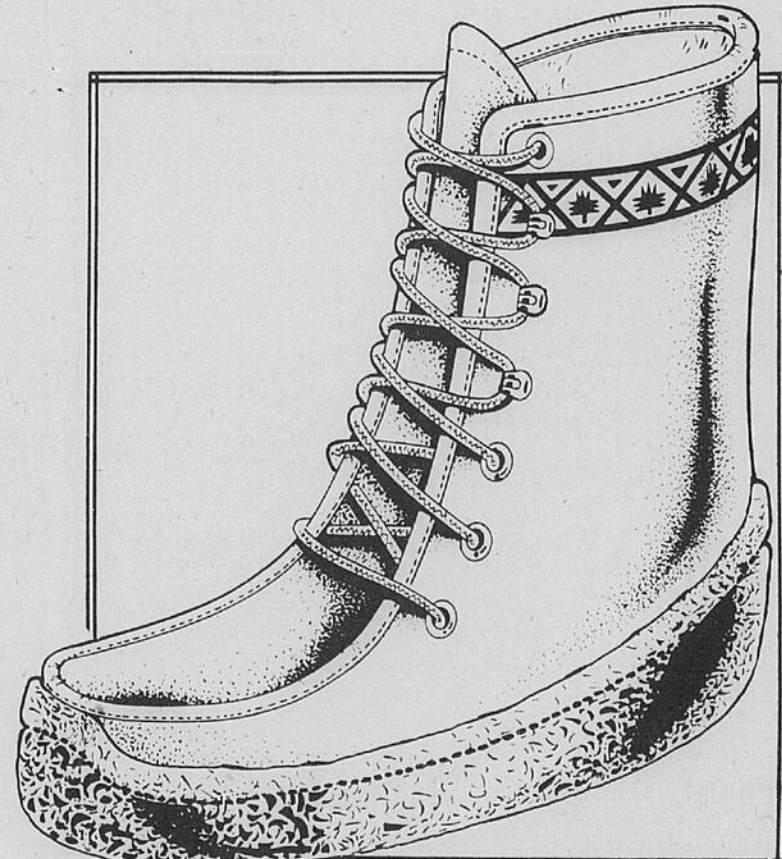

Rayon 67 — Souliers pour hommes  
Téléboutique 24 heures  
728-2611

**Epargnez \$3 sur une paire de mukluks Extraordinaires bottes à neige pour vous tous, messieurs!**

Style de 8" avec lacets dans des tons de havane avec motif en cuir gaufré. Doublure en Orlon® acrylique avec entredoublure isolée mousse. Véritable semelle en crêpe de plantation, piquée et cimentée pour prolonger la durée. Largeur moyenne. 7, 8, 9, 10, 11.  
Rég. \$29.99.