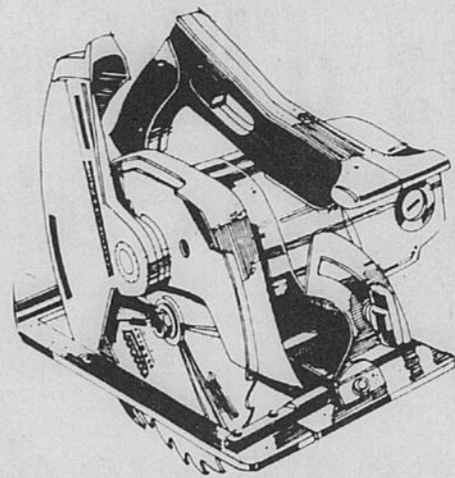

**Outils Craftsman de qualité aux prix modiques anniversaire**

**Scie circulaire**

Scie manuelle 7 1/2" avec frein électronique, double isolation. Le moteur développe 2 1/2 hp à une vitesse de 5500 tpm. Carter en aluminium non éblouissant. Classe comme commercial.