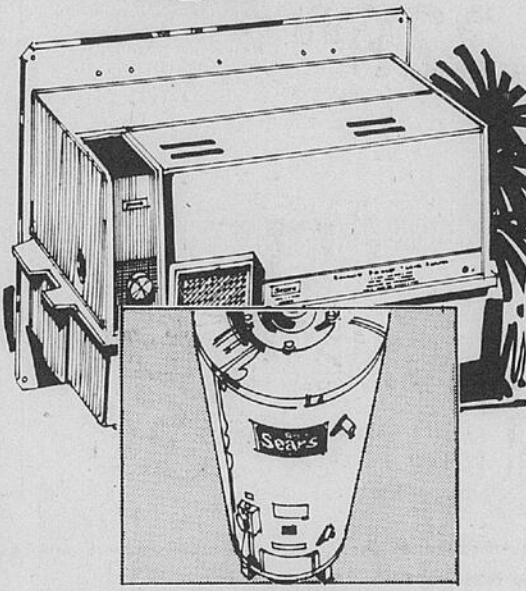

Humidificateur 87⁹⁸

Rég. $92.98 **87⁹⁸**

Un humidificateur Super 15 avec dégagement d'humidité jusqu'à 15 gallons tous les jours. Fonctionne automatiquement.

Epargnez $10 sur chauffe-eau Sears "60"

Rég. $154.98 **144⁹⁸**

Grande puissance de recouvrement. Comprend les commandes automatiques avec interrupteur de sécurité à 100%.

Cuve à lessive simple. Confectionnée en plastique durable. Rég. $29.98 **16⁹⁸**

Epargnez $30 sur pompe Pompe à jet transformable de 1/2 H.P. Rég. $149.98 **119⁹⁸**

Epargnez $5 sur évier. Un évier en acier inoxydable, à cuvette double, environ 31 x 18 x 7". Rég. $41.98 **36⁹⁸**

Évier en acier inoxydable à cuvette simple d'environ 20 x 18 x 7". Rég. $15.98 **12⁹⁸**

Robinets à manettes carrés en simili-cristal avec jet. Rég. $30.25 **25⁹⁸**