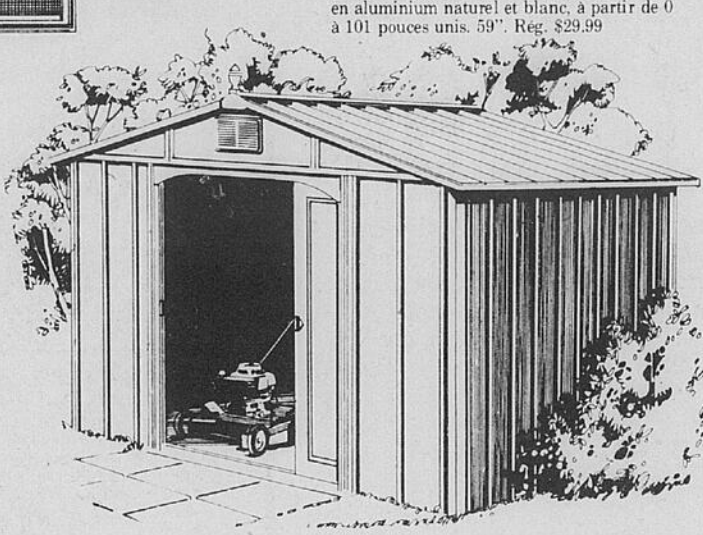

Epargnez $41¹⁰ sur remise

Grande remise en acier à toit en croupe. Capacité de 857 pi. cu. Hors-tout approximativement 10 x 13". Deux panneaux de toit translucides. Au fini émaillé recuit sur de l'acier galvanisé pour une meilleure protection anti-rouille. Intérieur: 117" de large, 144" de creux, 92 1/2" hauteur. Rég. $449.98

408⁸⁸

Epargnez 41¹⁰ sur remise de luxe

Remise à toit en pignon avec une contenance de rangement de 648 pi. ca. afin de libérer la maison. Pourra servir d'entrepôt pour tout votre équipement de jardin et de maison. Extérieur 129" de large x 132" de creux et 88" de haut. Intérieur 117" L x 123" C x 86" H avec pleine hauteur murale de 70". 3 poutres monopieces de toit, en plus des chevrons de toit. La porte ouvre à 58" L x 67" H. Rég. $329.98

288⁸⁸

Epargnez $3 sur 5 pi. ca. Pour une allure rustique de pierre incrustée, adoptez la pierre des champs coloniale canadienne. Se lave avec de l'eau savonneuse. Carton couvre approx. 5 pi. ca. Rég. $13.49 **10⁴⁹**

Epargnez $3 sur panneaux en liège. Décorez et isolez avec des panneaux auto-collants en liège brun foncé. Un décor superbe pour le foyer ou le bureau. Paquet de quatre panneaux de 12 x 24 x 1/2" couvre 8 pi. ca. Rég. $9.29 **6²⁹**

Carreaux en céramique mosaïque. La tuile idéale pour le plancher de la salle de bains ou de l'entrée. Antidérapante et facile à nettoyer; il suffit d'employer un chiffon. Offerte en feuilles de 12 x 12" sur-avers en tulle en 5 différentes couleurs. Rég. $1.39 **1⁰⁹**

Epargnez sur carreaux en pierre concassée. Donnez un magnifique plancher ou sert de décor pour tout mur de toute pièce. En 5 couleurs. Facile à installer. Feuille 12 x 12". Rég. $1.99 **1⁵⁹**

Epargnez sur carreaux de plafond 12 x 12". Choix de motifs athéniens ou mosaïque Saturne. Nos carreaux décoratifs de qualité supérieure. En cartons pratiques de 4. Rég. $13.99 **10⁹⁹**

Rayon 64 — Matériaux de construction
Téléboutique 24 heures 728-2611

Epargnez $4 sur porte plante
Rég. $23.99 **19⁹⁹**

Porte Steelite de luxe à robuste fini vinyle noyer contrecollé avec un centre massif. De forts panneaux de 5" ne marquent pas, avec poignées en laiton sculptées. Toutes les ferrures sont comprises. Offert en 32 L x 78 et 80 H.

Epargnez $8 sur sac d'isolant en Fiberglas®

Mattes de 2 1/4" d'épaisseur. Rég. $29.99 **21⁹⁹**

Mattes 3 1/4" d'épaisseur. Rég. $31.99 **23⁹⁹**

Gardez votre maison au frais l'été, chaude en hiver et conservez l'énergie tout en combattant le coût élevé du chauffage. L'isolant en verre Fiberglas® est ferme, léger et se manipule bien.

Epargnez $50 sur conditionneur d'eau de réservoir jumelé
Rég. $339.98 **289⁹⁸**

Vous serez agréablement surpris des nombreux avantages que vous obtiendrez avec votre propre adoucisseur d'eau. L'unité de nettoyage occupe 18 x 20" d'espace de plancher. Au fini blanc, carter extérieur à garniture noire.