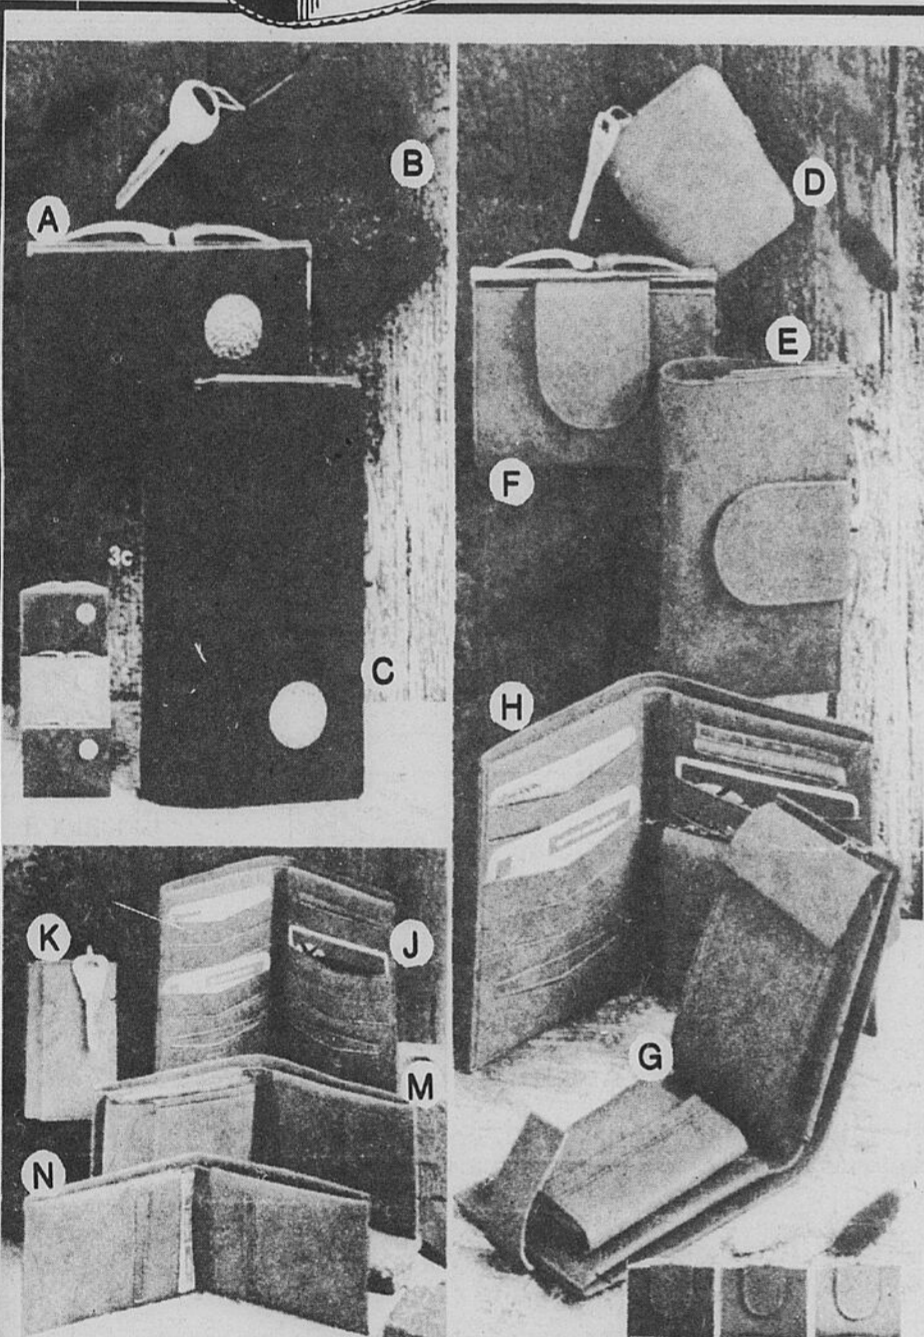

Grande liquidation

de bottes d'hiver pour dames

de nos catalogues automne-hiver 1974 et 1975

Groupe I
* Etaient
19⁹⁹ - 29⁹⁹

14⁹⁹

Groupe II
* Etaient
32⁹⁹ à 37⁹⁹

19⁹⁹

Quel assortiment... quel bas prix! Cette grande sélection comprend des bottes d'apparat et tout-aller... en cuir et uréthane. Compensées et à talon. Modèles à mollets réglables pour les mollets peu faciles à ajuster. Noir, brun, tan. Pointures 5 à 10.

Rayon 54 — Chaussures pour dames
— Emplettes en personne seulement

Maroquinerie de qualité Sears par Tilley of Canada

40% DE RABAIS

De menus articles en véritable cuir suédé avec un attrayant emblème de pièce de monnaie de couleur or pour dames. Tous dans une boîte-cadeau. En rouge vif, brun, bleu ou or.