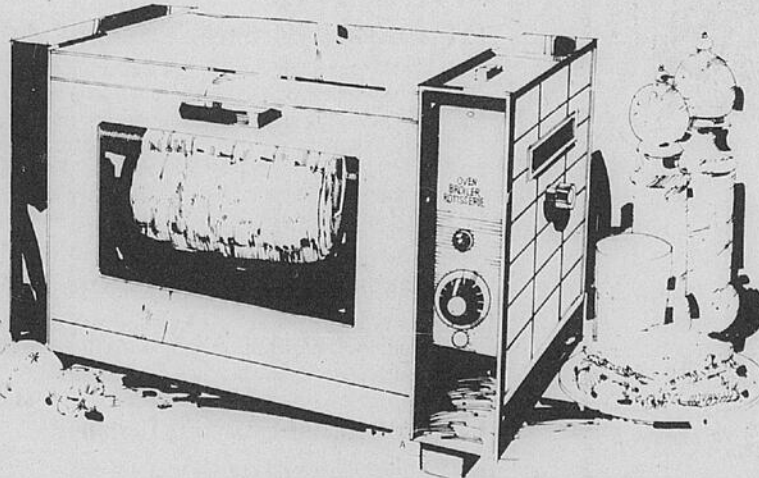

Ecoulement de lampes et d'appiques

1/2 de rabais du prix régulier sur lampes et appliques de choix. Rég. $9.98 à $129.98 **6⁶⁵ à 86⁶⁵**

Epargnez sur plafonnier de couloir en cristal

12 chaînes de pampilles graduées en cristal (48 en tout). Feuilles métalliques laquées or. 7" de haut. Hors tout. Rég. $14.98 **10⁹⁹**

Lustre en cristal à 5 lumières

Deux rangs de pendeloques de diverses dimensions en cristal. 18" de diamètre. 13" de haut. Rég. $50.98 **39⁹⁹**

Bouilloire CGE à deux réglages

Le summum en fait de bouilloire. Deux éléments, interrupteur automatique pour bouillir et garder chaud, voyant. Cordon amovible. Rég. $32.98 **29⁹⁸**

Epargnez $3.00 sur grille-pain Kenmore

Rég. $39.98 **36⁹⁸**

Un grille-pain Kenmore à commande de chaleur radiante. S'ajuste automatiquement au pain-congelé, frais, sec.