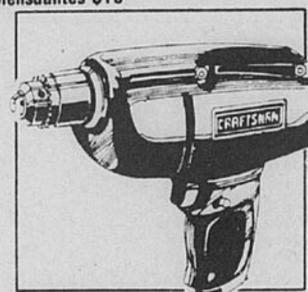

Perceuse 3/8" pour légers travaux

Vitesses variables, réversibles, 1.5 hp 1200 tpm. Pour les travaux à la maison et de bricolage.

Rég. $29.98 **19⁹⁸**