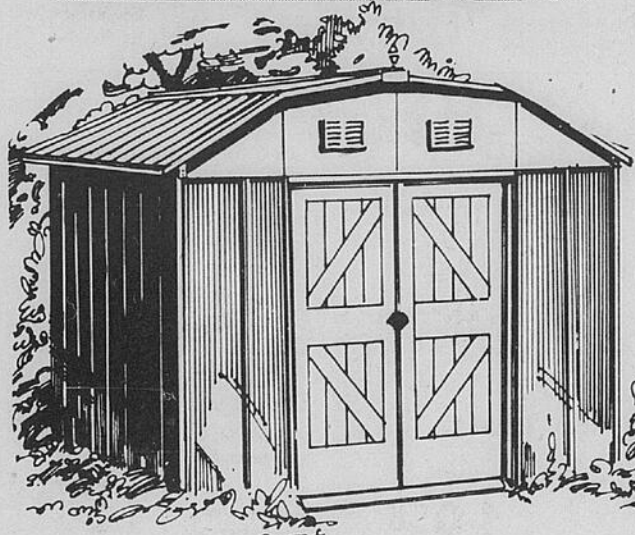

Epargnez $41¹⁰ sur remise

Grande remise en acier à toit en croupe. Capacité de 857 pi. cu. Hors-tout approximativement 10 x 13". Deux panneaux de toit translucides. Au fini émaillé recuit sur de l'acier galvanisé pour une meilleure protection anti-rouille. Intérieur: 117" de large, 144" de creux, 92 1/2" hauteur. Rég. $449.98

408⁸⁸

Epargnez 41¹⁰ sur remise de luxe

Remise à toit en pignon avec une contenance de rangement de 648 pi. ca. afin de libérer la maison. Pourra servir d'entrepôt pour tout votre équipement de jardin et de maison. Extérieur 129" de large x 132" de creux et 88" de haut. Intérieur 117" L x 123" C x 86" H avec pleine hauteur murale de 70". 3 poutres monopieces de toit, en plus des chevrons de toit. La porte ouvre à 58" L x 67" H. Rég. $329.98

288⁸⁸

Epargnez $3 sur 5 pi. ca. Pour une allure rustique de pierre incrustée, adoptez la pierre des champs coloniale canadienne. Se lave avec de l'eau savonneuse. Carton couvre approx. 5 pi. ca. Rég. $13.49 **10⁴⁹**

Epargnez $3 sur panneaux en liège. Décorez et isolez avec des panneaux auto-collants en liège brun foncé. Un décor superbe pour le foyer ou le bureau. Paquet de quatre panneaux de 12 x 24 x 1/2" couvre 8 pi. ca. Rég. $9.29 **6²⁹**

Carreaux en céramique mosaïque. La tuile idéale pour le plancher de la salle de bains ou de l'entrée. Antidérapante et facile à nettoyer; il suffit d'employer un chiffon. Offerte en feuilles de 12 x 12" sur-avers en tulle en 5 différentes couleurs. Rég. $1.39 **1⁰⁹**

Epargnez sur carreaux en pierre concassée. Donnez un magnifique plancher ou sert de décor pour tout mur de toute pièce. En 5 couleurs. Facile à installer. Feuille 12 x 12". Rég. $1.99 **1⁵⁹**

Epargnez sur carreaux de plafond 12 x 12". Choix de motifs athéniens ou mosaïque Saturne. Nos carreaux décoratifs de qualité supérieure. En cartons pratiques de 4. Rég. $13.99 **10⁹⁹**

Rayon 64 — Matériaux de construction
Téléboutique 24 heures 728-2611

Epargnez $4 sur porte plante
Rég. $23.99 **19⁹⁹**

Porte Steelite de luxe à robuste fini vinyle noyer contrecollé avec un centre massif. De forts panneaux de 5" ne marquent pas, avec poignées en laiton sculptées. Toutes les ferrures sont comprises. Offert en 32 L x 78 et 80 H.

Epargnez $8 sur sac d'isolant en Fiberglas®

Mattes de 2 1/4" d'épaisseur. Rég. $29.99 **21⁹⁹**

Mattes 3 1/4" d'épaisseur. Rég. $31.99 **23⁹⁹**

Gardez votre maison au frais l'été, chaude en hiver et conservez l'énergie tout en combattant le coût élevé du chauffage. L'isolant en verre Fiberglas® est ferme, léger et se manipule bien.

Epargnez $50 sur conditionneur d'eau de réservoir jumelé
Rég. $339.98 **289⁹⁸**

Vous serez agréablement surpris des nombreux avantages que vous obtiendrez avec votre propre adoucisseur d'eau. L'unité de nettoyage occupe 18 x 20" d'espace de plancher. Au fini blanc, carter extérieur à garniture noire.