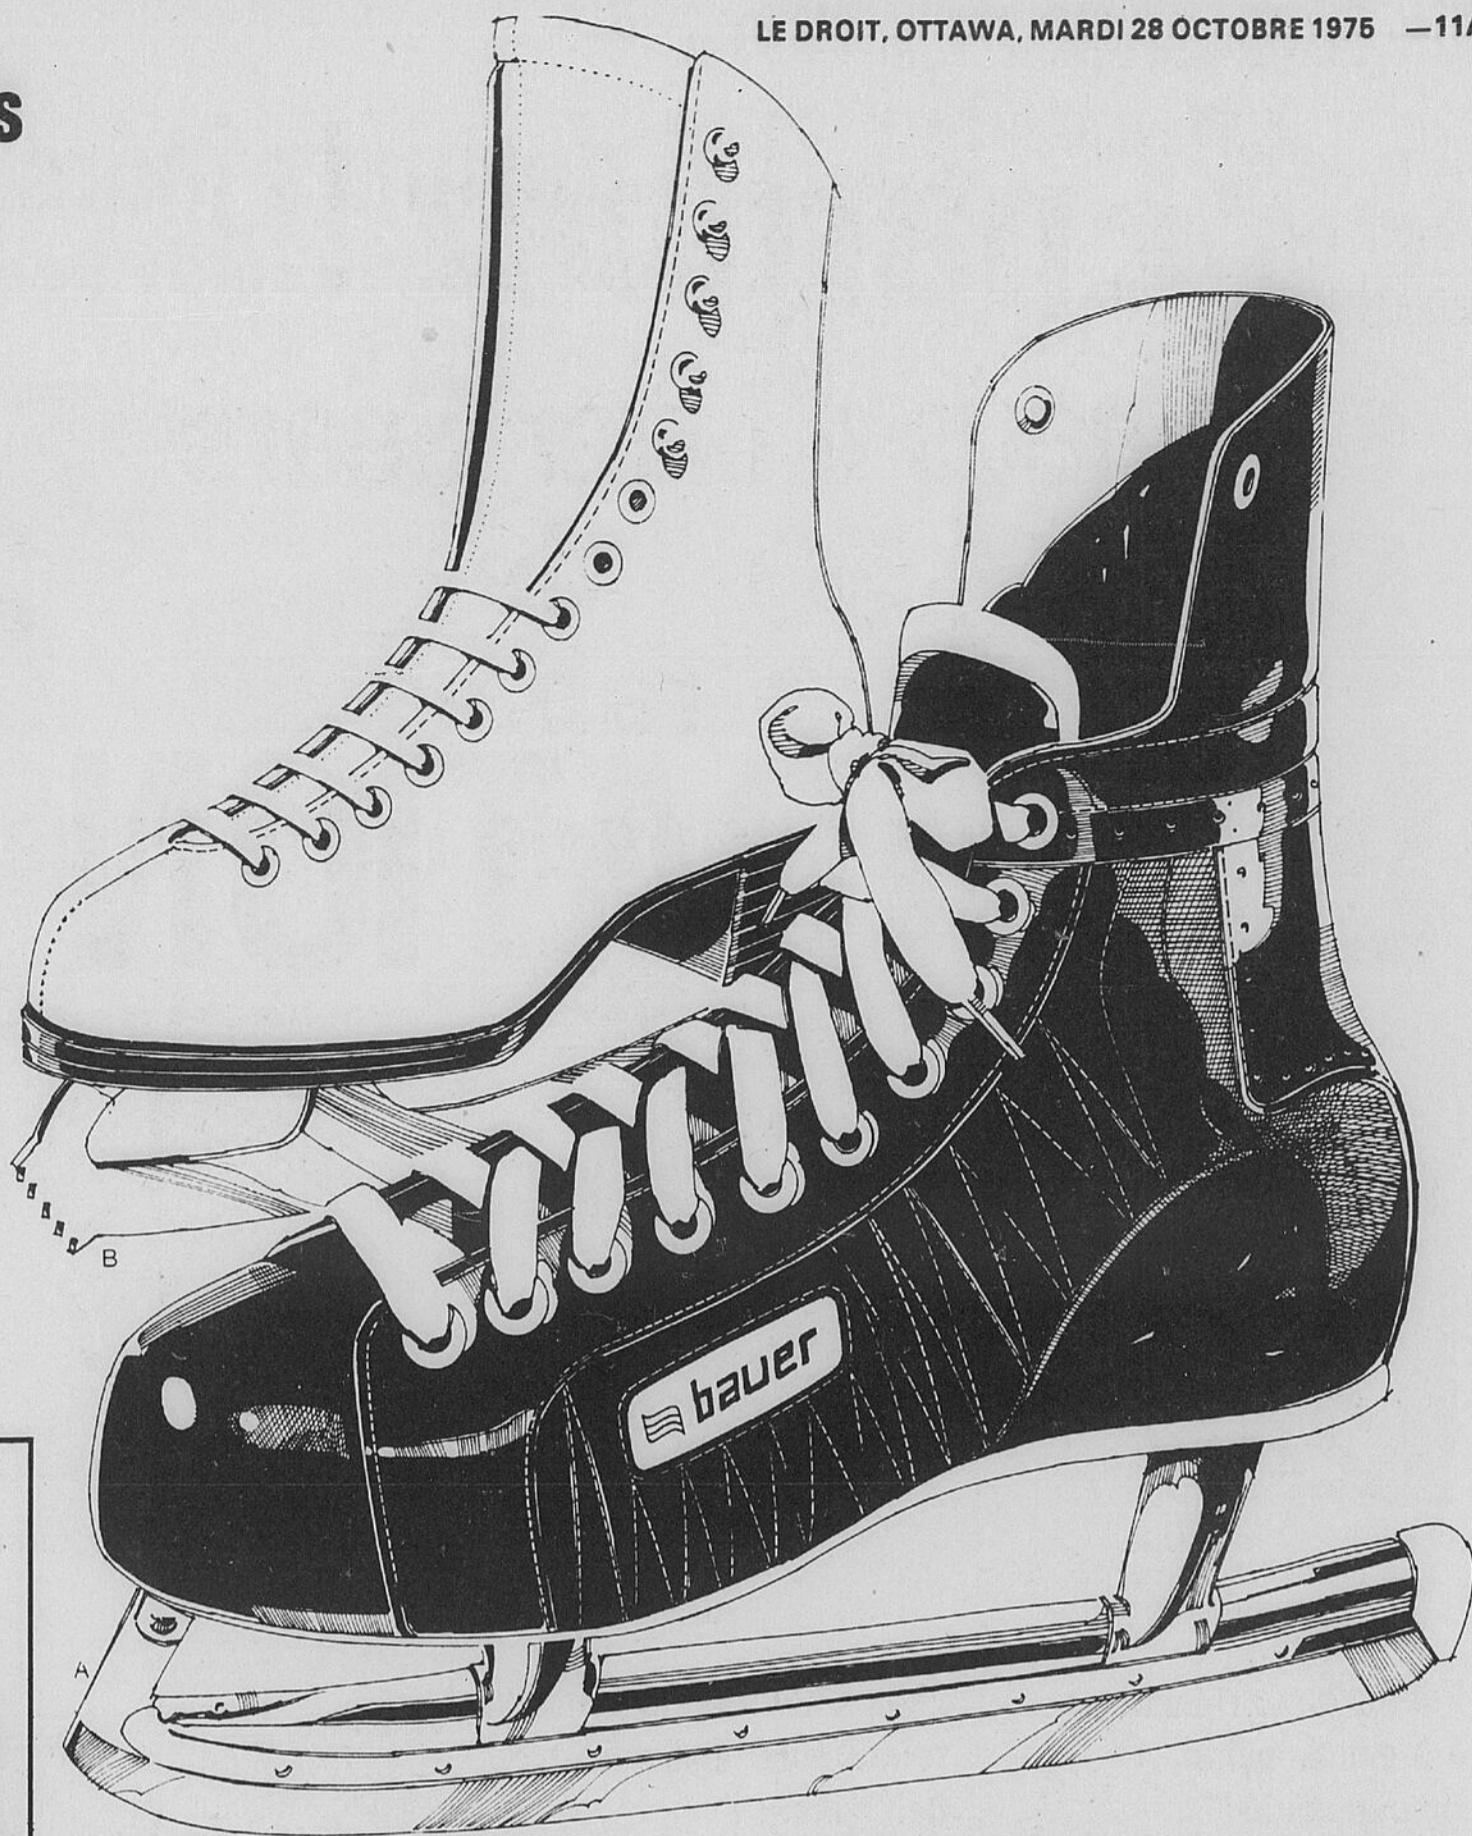

Epargnez $2.99 à $5.99 sur patins de fantaisie Sears en nylon blanc pour dames et fillettes

Pointures pour fillettes
Rég. $39.98

36⁹⁹

Une autre superbe aubaine offerte au centre des sports Sears. Cette fois-ci, un patin de fantaisie d'allure sophistiquée pour dames et fillettes. Bottine style "pro" en nylon blanc et semelle extérieure imperméable nouveau genre. Doublure vinyle, semelle-propreté rembourrée. Conçu pour le confort. Lame en acier nickelé luisant. Pointures 11, 12, 13, 1, 2, 3 pour fillettes.

4 à 10 pour dames.
Rég. $44.98

39⁹⁹

Epargnez $2.99 à $4.99 sur patins de hockey "Bauer" de Sears

Pointures pour garçons
Rég. $37.98

34⁹⁹

Ils sont pleins de particularités professionnelles. Testés par Pierre Pilote et agréés de qualité supérieure par le comité consultatif des sports Sears. Bottines ultra-robustes en nylon imperméable noir et brun, garniture cuir pleine peau. Doublure spécialement rembourrée pour plus de confort. Bouts protecteurs en plastique moulé. Lames "Invictus" chromées. Pointures 11, 12 et 13 pour garçons.

Pointures 1-5 pour
jeunes gens, rég. $39.98

36⁹⁹

6-12 pour hommes,
rég. $44.98

39⁹⁹

Sécurité avant tout! Casques de hockey

Casque de hockey SK-300. Approbation ACNOR. Extérieur moulé par injection, doublure 3 sections en mousse de vinyle compressé 1/2". Blanc, noir, rouge ou bleu. Pointures TP, P, M, G.

8⁹⁹

Masque. Pour les joueurs d'avant et de défense. Peut être porté avec tout casque ayant reçu l'approbation ACNOR. Lexan moulé très résistant. Complètement réglable.

9⁹⁹

Rayon 6 — Articles de sport

Téléboutique 24 heures 728-2611

Au magasin de Carlingwood seulement — Noms et chiffres sur commande

Faites personnaliser votre chandail de hockey, votre maillot T, vos survêtements... à peu près n'importe quel tissu à l'aide de votre nom et numéro.

Chiffres et lettres... 20", 25", 50" ch.

Epargnez $10
Offre globale de ski de fond

Skis d'excursion Rastas à dessus et semelle en bouleau et carres en hickory. Bottine Tyrol à empeignes de cuir. Fixations Villom, bâtons Tonkin.

Skis $39.98
Bottines $21.98
Fixations $8.98
Bâtons $8.98

69⁹²

Si achetés séparément $79.92

Epargnez $5.00!
**Ensemble de ski
de fond pour jeunes**

Rég. $32.98 **27⁹⁸**

Ski de fond stratifié avec base plastone, dessus plastique, fixations réglables à câbles. Longueurs de 135 cm, 140 cm et 150 cm. Bâtons en bambou.

Epargnez $5.00!
**ensemble de ski
de fond pour enfants**

Rég. $29.98 **24⁹⁸**

L'ensemble comprend les skis de fond Jarvinen stratifiés avec base plastone antidérapante, dessus plastique, fixations réglables à câbles. Dans des longueurs de 100 cm et 120 cm. Bâtons en bambou. Emballage individuel.

c-Chandails de hockey. Mélange rayonne/coton à encolure lacée. Double empiècement à l'épaule, poignets "pro". Jaune, rouge ou bleu. Poitrines pour garçons 32 (30-32), 36 (34-36). $6.99 Poitrines pour hommes 38 (36-38), 42 (40-42), 46 (44-46). $7.99

f-Coudières. Revêtement nylon préformé à bourre poly sur godet polyéthylène moulé. Doublure coton. Bandes élastiques 2" de large. Jr. $8.99 Sr. $9.99

Equipement et sécurité! Accessoires de qualité chez Sears

g-Gants de hockey. Nylon enduit d'uréthane à l'épreuve de l'eau et de la transpiration, empaumure en cuir véritable. Bourre mousse. 4 bourrelets. Doigts préformés. Modèle intermédiaire $29.98. Modèle senior $39.98

h-Gants de hockey. Empaumure en cuir aéré. Bourrelets, doigt et manchettes recouverts de vinyle tendu. Pouce mobile 2 pièces bien protégé. Modèle junior $15.98; modèle intermédiaire $19.98

k-Jambières. Section genou en mousse recouverte de coton et section souple rembourrée de mousse. Grande protection, 13" $8.99; 15 1/2" $12.98

m-Epaulières. A l'épreuve de l'eau et de la transpiration avec bourre de mousse. Courroies réglables. Jr $13.98; Int. $15.98; Sr. $19.98.

n-Culottes nylon doublées de coton. Noir, rouge ou bleu. Pour joueurs jusqu'à 5', 26 (ceintures 18-20), 30 (ceintures 22-24), 34 (ceintures 26-28), $9.99; joueurs jusqu'à 5'7", 34 (ceintures 26-28), 38 (ceintures 30-32), 42 (ceintures 34-36), 13.98