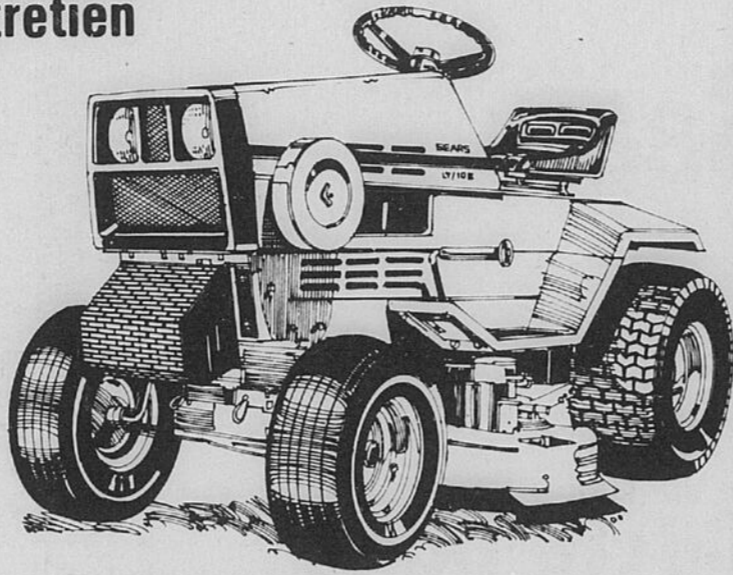

# Achats d'anniversaire Sears pour le bricoleur au foyer

**Tracteur Craftsman 10 hp, 6 vitesses**  
— un appareil complet d'entretien

Si acheté  
sép. \$1989.94 **1739<sup>00</sup>** Mensualités 64.50

Ce superbe tracteur offre un démarrage électrique, un moteur en fonte. Avec tondeuse de 38" à lame jumelée rotative plus accessoire de 35" de chasse-neige... ce qui signifie que vous avez tout ce que vous avez besoin aussi bien à l'été qu'à l'hiver pour l'entretien extérieur.