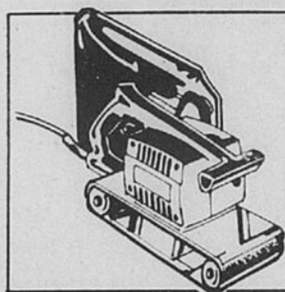

Ponceuse à courroie 4"

Genre commercial. Le moteur développe 1 1/2 hp, vitesses sans charge de 1500 tpm, 100% roulements à billes et coussinets. Avec ramasse-sciure, courroie 4 x 24". Cordon 6' à 2 fils. Courroie comprise.

Rég. $154.98 **134⁹⁸** Mensualités $10