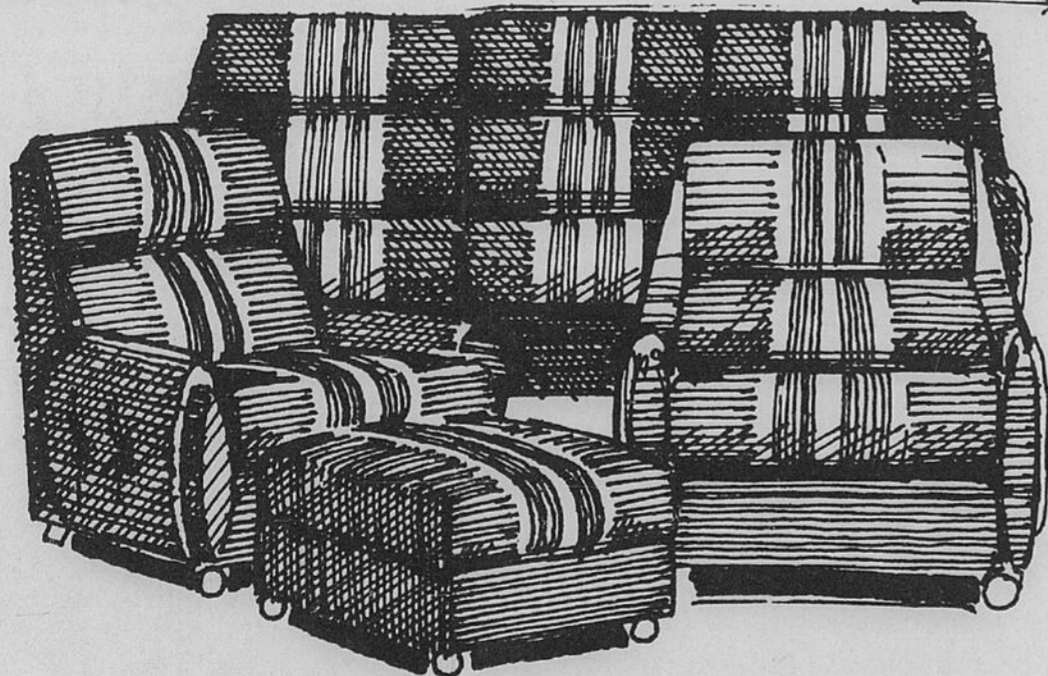

Hide-A-Bed Simmons de chic style contemporain à prix de solde anniversaire

Epargnez $50

Exécution superbe et confort assuré...

à ne pas laisser passer

329⁹⁸

*Mensualités $19.00

Monture robuste en bois massif et contreplaqué avec renforts d'angles en acier et roulettes devant en laiton poli. S'ouvre aisément pour former un grand lit de 53 x 74" dont le matelas contient 312 ressorts. Dossier à ressorts ne s'affaissant pas. Recouvrement 100% fibres oléfines en jolis tons décoratifs de champagne, café, fumée. La meilleure aubaine possible en fait de Hide-A-Bed. Rég. $379.98

Epargnez $130 à l'achat de ce mobilier de salon 2 pièces de style classique

699⁹⁸

*Mensualités $27

*Acheté à l'unité, coûterait $829.98!

Les particularités comprennent une monture en bois dur séché au four, un dossier haut et une fabrication à ressorts. Coussins enveloppés de poly. et recouverts en mélange nylon/rayonne/coton de ton bleu ciel. Roulettes devant. Canapé, $544.98. Fauteuil $285.00.

Epargnez $100 sur un lit 2 pièces ultra-ferme Sears-O-Pedic 39" ou 54"
Epargnez $140 sur un grand lit!

Fabriqués spécialement pour Sears conformément à nos exigences. Ressorts plus forts et isolation supplémentaire pour meilleur maintien. Recouvrement de rayonne damassée piquée à couche de Serfoam. Fabrication anti-affaissement avec supports de bord Sears et plate-bandes préfabriquées. Sommier ultra-ferme. Les lits 39" et 54" mesurent 72" de long. Grand lit 78 x 60".

Lit 39", rég. $259.96 les deux pièces

159⁹⁶
*Mensualités $10

Lit 54", rég. $299.96 les deux pièces

199⁹⁶
*Mensualités $11

Grand lit, rég. $379.96 les deux pièces

239⁹⁶
*Mensualités $13

Rayon 1 — Meubles
Téléboutique 24 heures 728-2611

Epargnez $100* à l'achat de ce mobilier contemporain 4 pièces