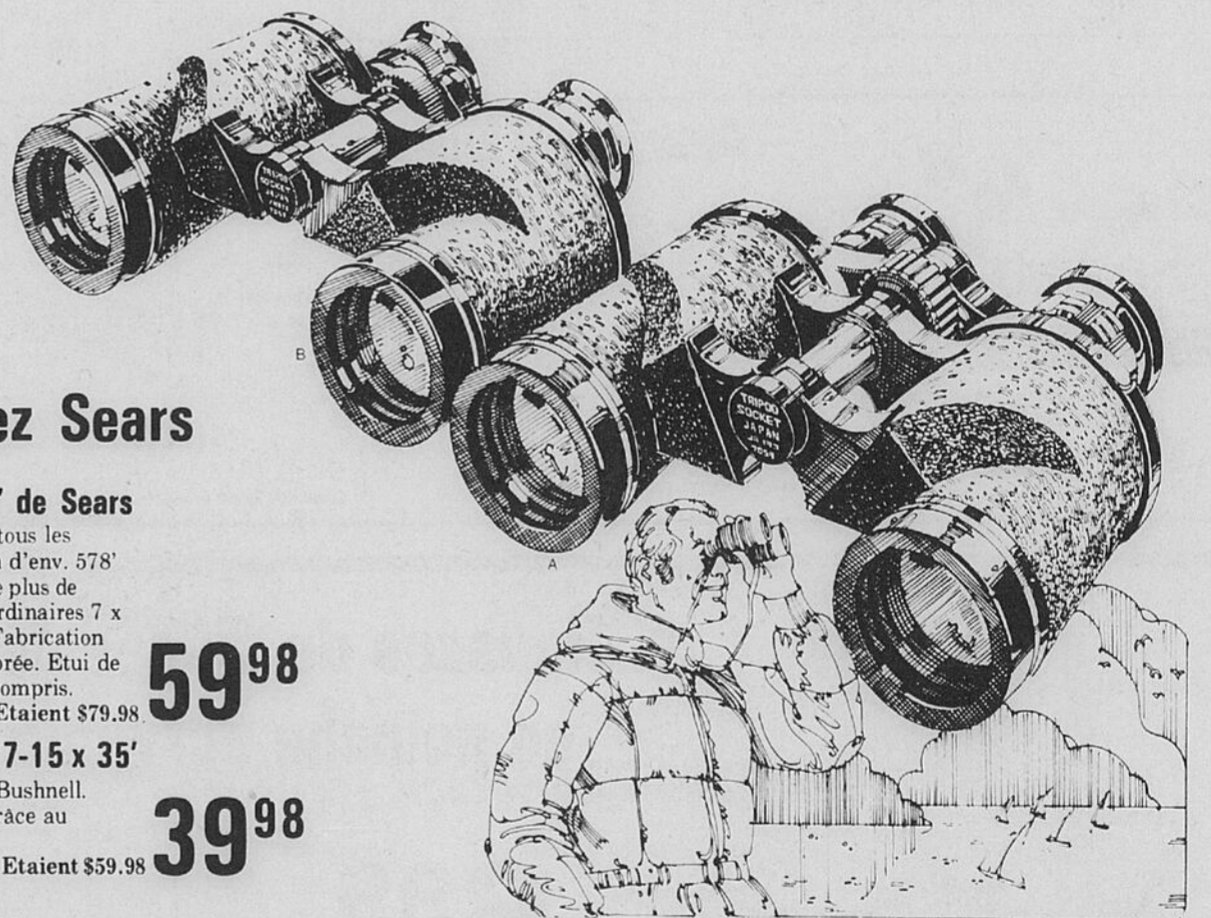

Achats d'anniversaire Sears pour le bricoleur au foyer

Tracteur Craftsman 10 hp, 6 vitesses
— un appareil complet d'entretien

Si acheté
sép. $1989.94 **1739⁰⁰** Mensualités 64.50

Ce superbe tracteur offre un démarrage électrique, un moteur en fonte. Avec tondeuse de 38" à lame jumelée rotative plus accessoire de 35" de chasse-neige... ce qui signifie que vous avez tout ce que vous avez besoin aussi bien à l'été qu'à l'hiver pour l'entretien extérieur.

Tracteur Craftsman 12 hp avec moteur Craftsman en fonte à 3 cycles

Rég. $1459.98

1359⁹⁸ Mensualités 50.50

Ce pratique tracteur offre le système de lubrification genre projection plus une combinaison de pédale avec frein à embrayage et pneus à large semelle Turfsaver. Il accepte la majorité des accessoires.

Rayon 9 — Quincaillerie
Téléboutique 24 heures
728-2611

- Epargnez $10.98 sur treuil 8 points. Rég. $57.98 $47.
- Epargnez $60.98 sur tondeuse à 3 lames. Rég. $439.98 $379.
- Epargnez $25.98 sur charrieur 10" en acier. Rég. $149.98 $124.
- Epargnez $40.98 sur remorque-balayeuse. Rég. $269.98 $229.
- Epargnez $20.98 sur herse 40" à disques. Rég. $119.98 $99.
- Epargnez $40.98 sur chariot 18 pt. cu. Rég. $239.98 $199.
- Epargnez $30.98 sur accessoire à cultiver. Rég. $119.98 $89.

Chasse-neige 39" convenant à la majorité des tracteurs Sears

Convient à la majorité des tracteurs Sears 12-16 hp, projette la neige en avant, à gauche ou à droite. Commandes à partir du siège du conducteur. Tarière de genre ruban tourne à 90° tpm. Fonctionnement de l'embrayage à partir du siège du conducteur.

Rég. $369.98 **329⁹⁸** Mensualités $17

Cabine de tracteur, de luxe convient à la majorité des tracteurs Sears 12-16 hp