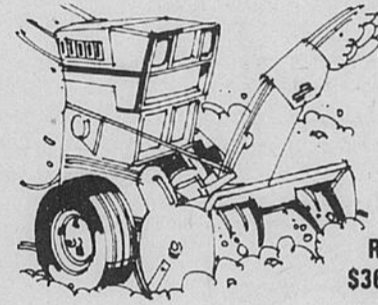

# Achats d'anniversaire Sears pour le bricoleur au foyer

**Tracteur Craftsman 10 hp, 6 vitesses**  
— un appareil complet d'entretien

Si acheté  
sép. \$1989.94 **1739<sup>00</sup>** Mensualités 64.50

Ce superbe tracteur offre un démarrage électrique, un moteur en fonte. Avec tondeuse de 38" à lame jumelée rotative plus accessoire de 35" de chasse-neige... ce qui signifie que vous avez tout ce que vous avez besoin aussi bien à l'été qu'à l'hiver pour l'entretien extérieur.

Rayon 9 — Quincaillerie  
Téléboutique 24 heures  
728-2611

-  Epargnez \$10.98 sur treuil 8 points. Rég. \$57.98 \$47.
-  Epargnez \$60.98 sur tondeuse à 3 lames. Rég. \$439.98 \$379.
-  Epargnez \$25.98 sur charrieur 10" en acier. Rég. \$149.98 \$124.
-  Epargnez \$40.98 sur remorque-balayeuse. Rég. \$269.98 \$229.
-  Epargnez \$20.98 sur herse 40" à disques. Rég. \$119.98 \$99.
-  Epargnez \$40.98 sur chariot 18 pt. cu. Rég. \$239.98 \$199.
-  Epargnez \$30.98 sur accessoire à cultiver. Rég. \$119.98 \$89.