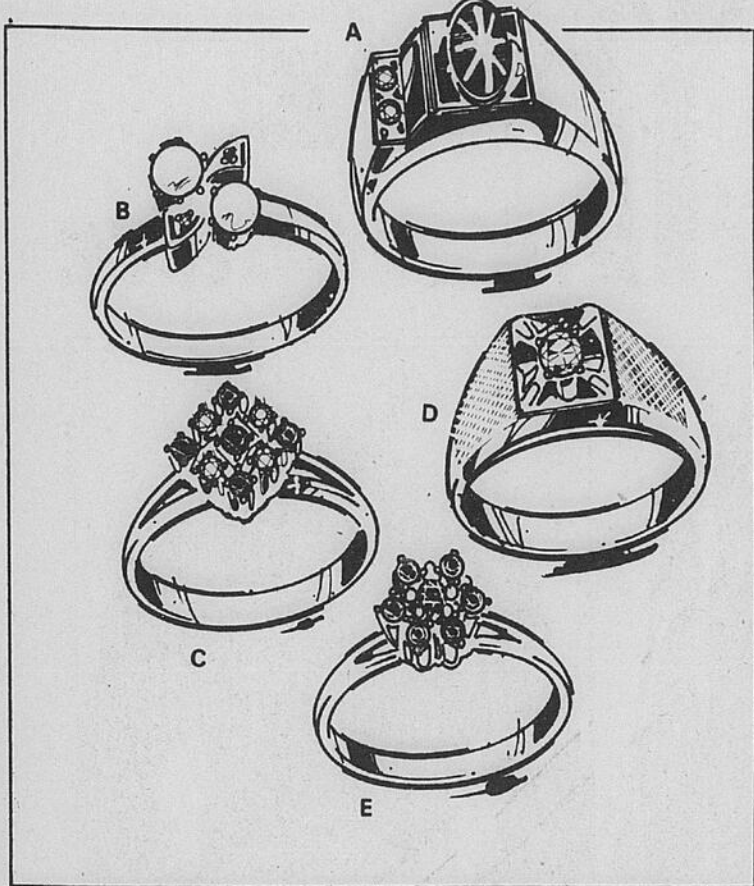

40 - 50% de rabais de la valeur estimée ! Serties de pierres et de diamants !