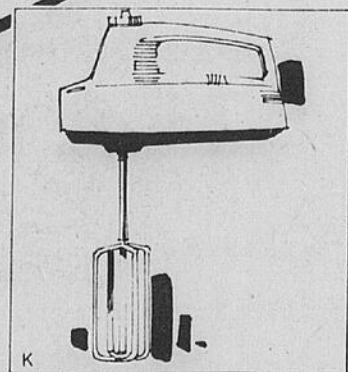

Epargnez $3.00 sur batteur portatif Kenmore de 8 vitesses

Rég. $17.98 **14⁹⁸**

Commande au bout du doigt. Fouets chromés à éjection. Or, avocat.