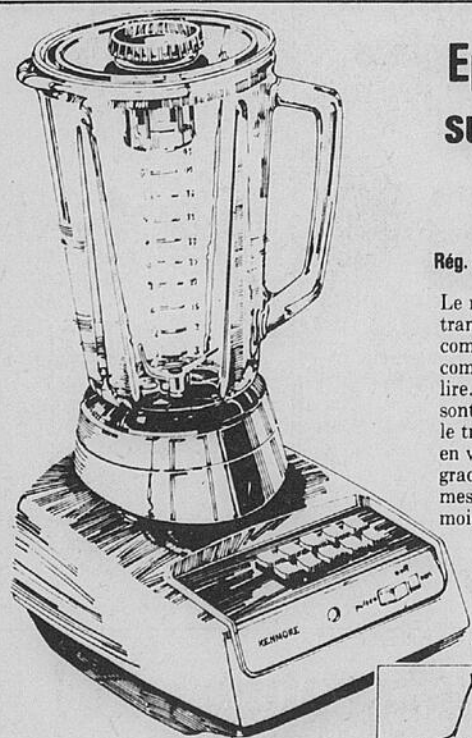

Epargnez $7 sur mélangeur 29⁹⁸

Rég. $36.98

Rayon 34 — Appareils électriques
Téléboutique 24 heures 728-2611

Epargnez $10 sur four-grilloir 99⁹⁸

Rég. $109.98

Offert avec rôtissoire et assez spacieux pour un rôti de 12 livres. Comprend un nettoyage continu du four — il se nettoie lui-même au cours de la cuisson. Contient 12 lb. Il est muni d'éléments genre cuisinière au bas et au haut. Commandes à thermostat automatiques. Temp. 200-500°