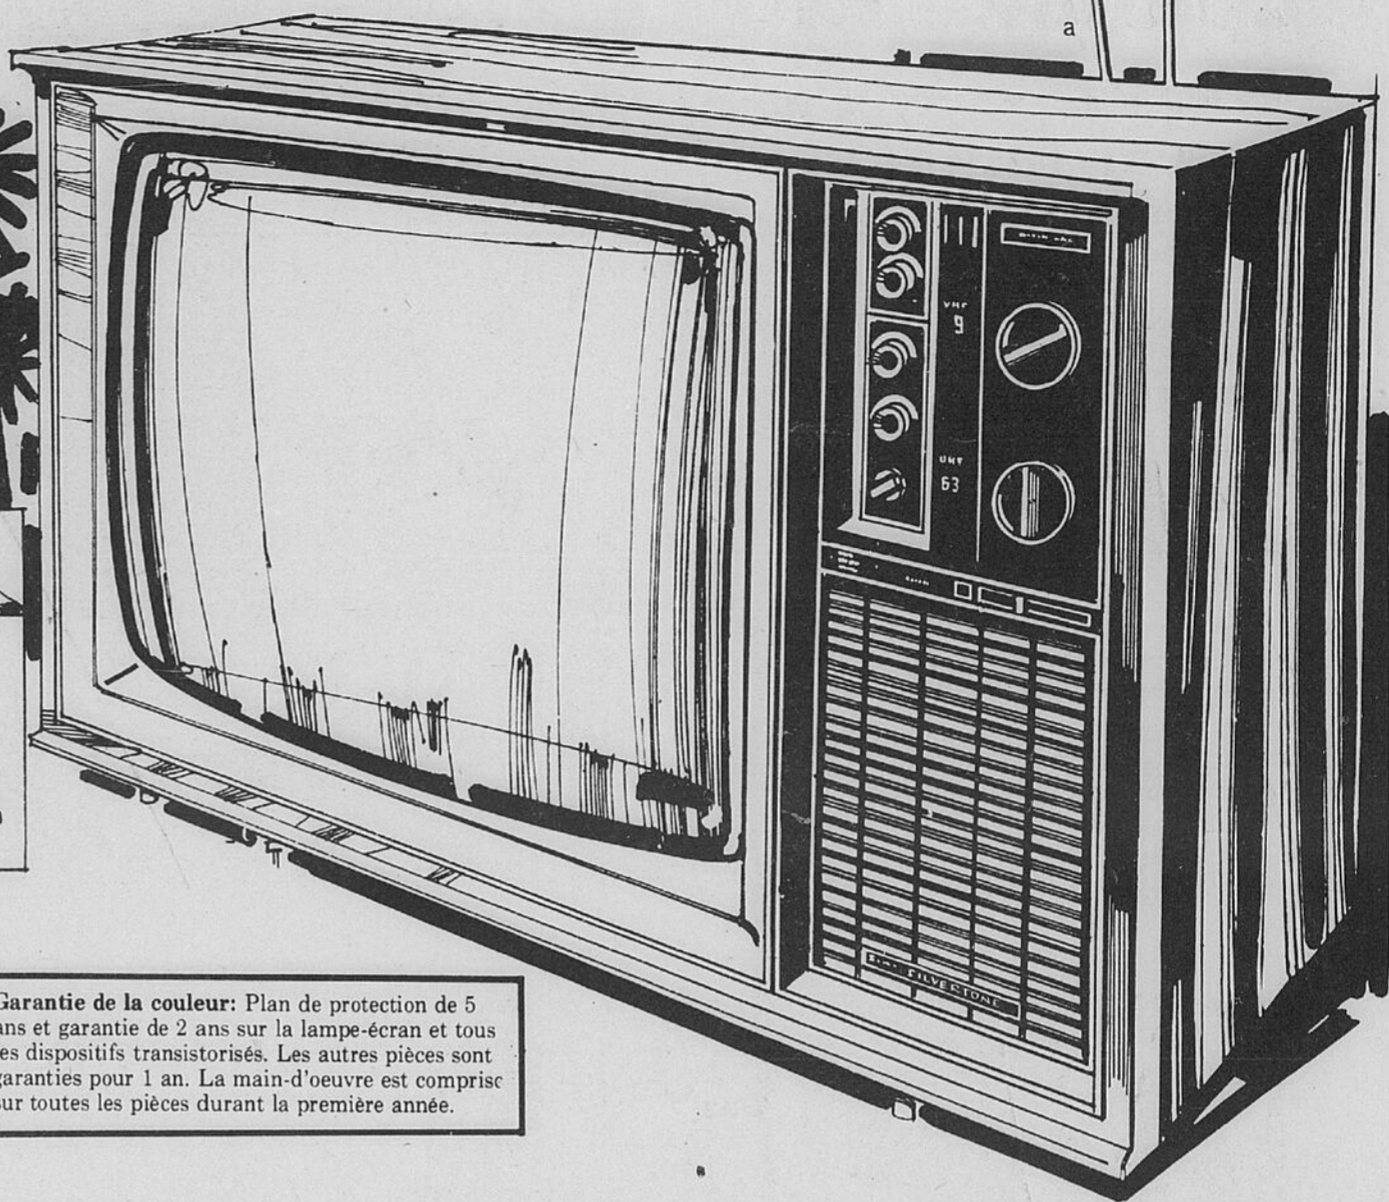

# Aubaines de divertissements au foyer ? Venez d'abord chez Sears !

Ravissant télécouleur  
portatif de 20"  
100% transistorisé

Rég. \$579.98

**\$459**

\*Mensualités \$17

**Garantie de la couleur:** Plan de protection de 5 ans et garantie de 2 ans sur la lampe-écran et tous les dispositifs transistorisés. Les autres pièces sont garanties pour 1 an. La main-d'oeuvre est comprise sur toutes les pièces durant la première année.