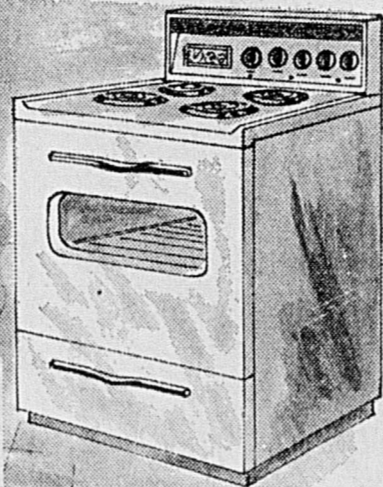

Chambre au fini pacanier antique. Commode triple, miroirs jumelés, commode-armoire. Chevet 54-60 pouces. Plus: matelas construction 405 ressorts, sommier.

ENSEMBLE ESPAGNOL!

INCLUANT CUISINIÈRE 30" PERFECTIONNÉE ET RÉFRIGÉRATEUR SPACIEUX 14 PI. CU.

$ 1488

Mensualités $56