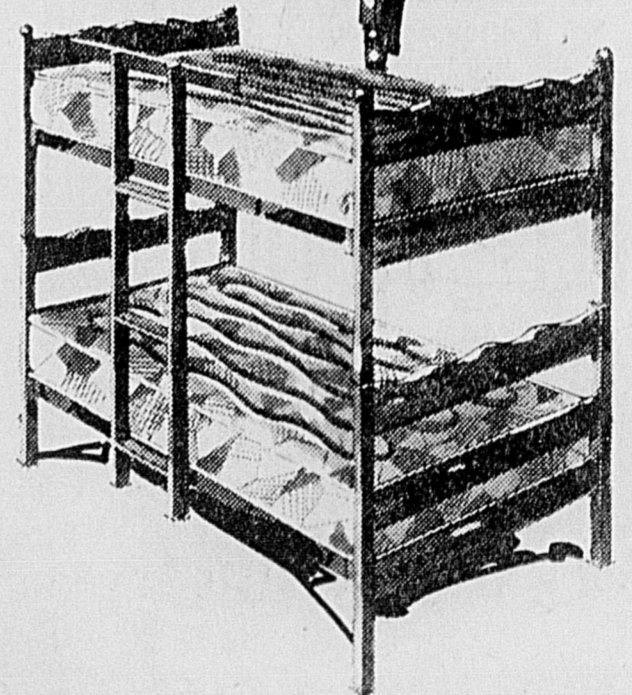

SIMPSONS-SEARS

ENS. MATELAS ET SOMMIER!

CONSTRUCTION 405 RESSORTS ROBUSTES!

(LARGEUR 54 POUCES)

Qualité remarquable et bas prix sensationnel, voilà ce que vous offre une fois de plus Simpsons-Sears! Matelas de construction 405 ressorts robustes et souples pour confort. Isolant sisal et feutre, recouvrement de rayonne satinée, piquée sur rembourrage mousse 1/4 po. d'épaisseur pour un maintien ferme. Sommier-caisse assorti. Largeurs 39 et 54 pouces.

Rég. 119.96

89⁸⁸ ens.

Mensualités $8

CONCOURS DES NOUVEAUX MARIÉS!

Vous pourriez gagner un voyage de noces à Paris et $400 en argent! Renseignez-vous!

MATELAS VENDU SEPARÉMENT	49⁸⁸ ch.
ENSEMBLE CI-DESSUS FORMAT "QUEEN", 60x80 pouces Rég. 169.98	139⁸⁸ ens.
MEME ENSEMBLE FORMAT "KING", 80x80 pouces Rég. 239.98	199⁸⁸ ens.

Simpsons-Sears — Meubles (Rayon 1).

LIT CONTINENTAL 39"!

Rég. 69.98

59⁸⁸ ch.

Mensualités $7

Lit "Continental" (sans chevet) à matelas de construction 264 ressorts. Surface piquée "fantaisie". Avec sommier de bonne qualité et jeu de 6 pattes. Largeur 39 pouces.

MEME MODELE AVEC CHEVET VINYLE Rég. 79.98 **69⁸⁸** ch.
MEME MODELE AVEC CHEVET COLONIAL Rég. 89.98 **79⁸⁸** ch.

Simpsons-Sears — Meubles (Rayon 1).

LIT COLONIAL COMPLET!

69⁸⁸ ch.

Mensualités $8

Lit colonial complet à matelas de construction 252 ressorts solides. Surface piquée, isolant sisal. Recouvrement coton à motifs coloniaux, base de soutien en bois rembourré. Chevet, pied de lit en bois massif; fini érable. Largeur 39 pouces.

LITS SUPERPOSES 36 PO.!

Spécial

99⁸⁸

Mensualités $9

Lits superposés à cadre de bois franc solide et durable. Matelas de construction 220 ressorts, capitonnés pour confort. Sommiers à mailles d'acier. Largeur 36 pouces.

Simpsons-Sears — Meubles (Rayon 1).

LIT PROVINCIAL OU COLONIAL!