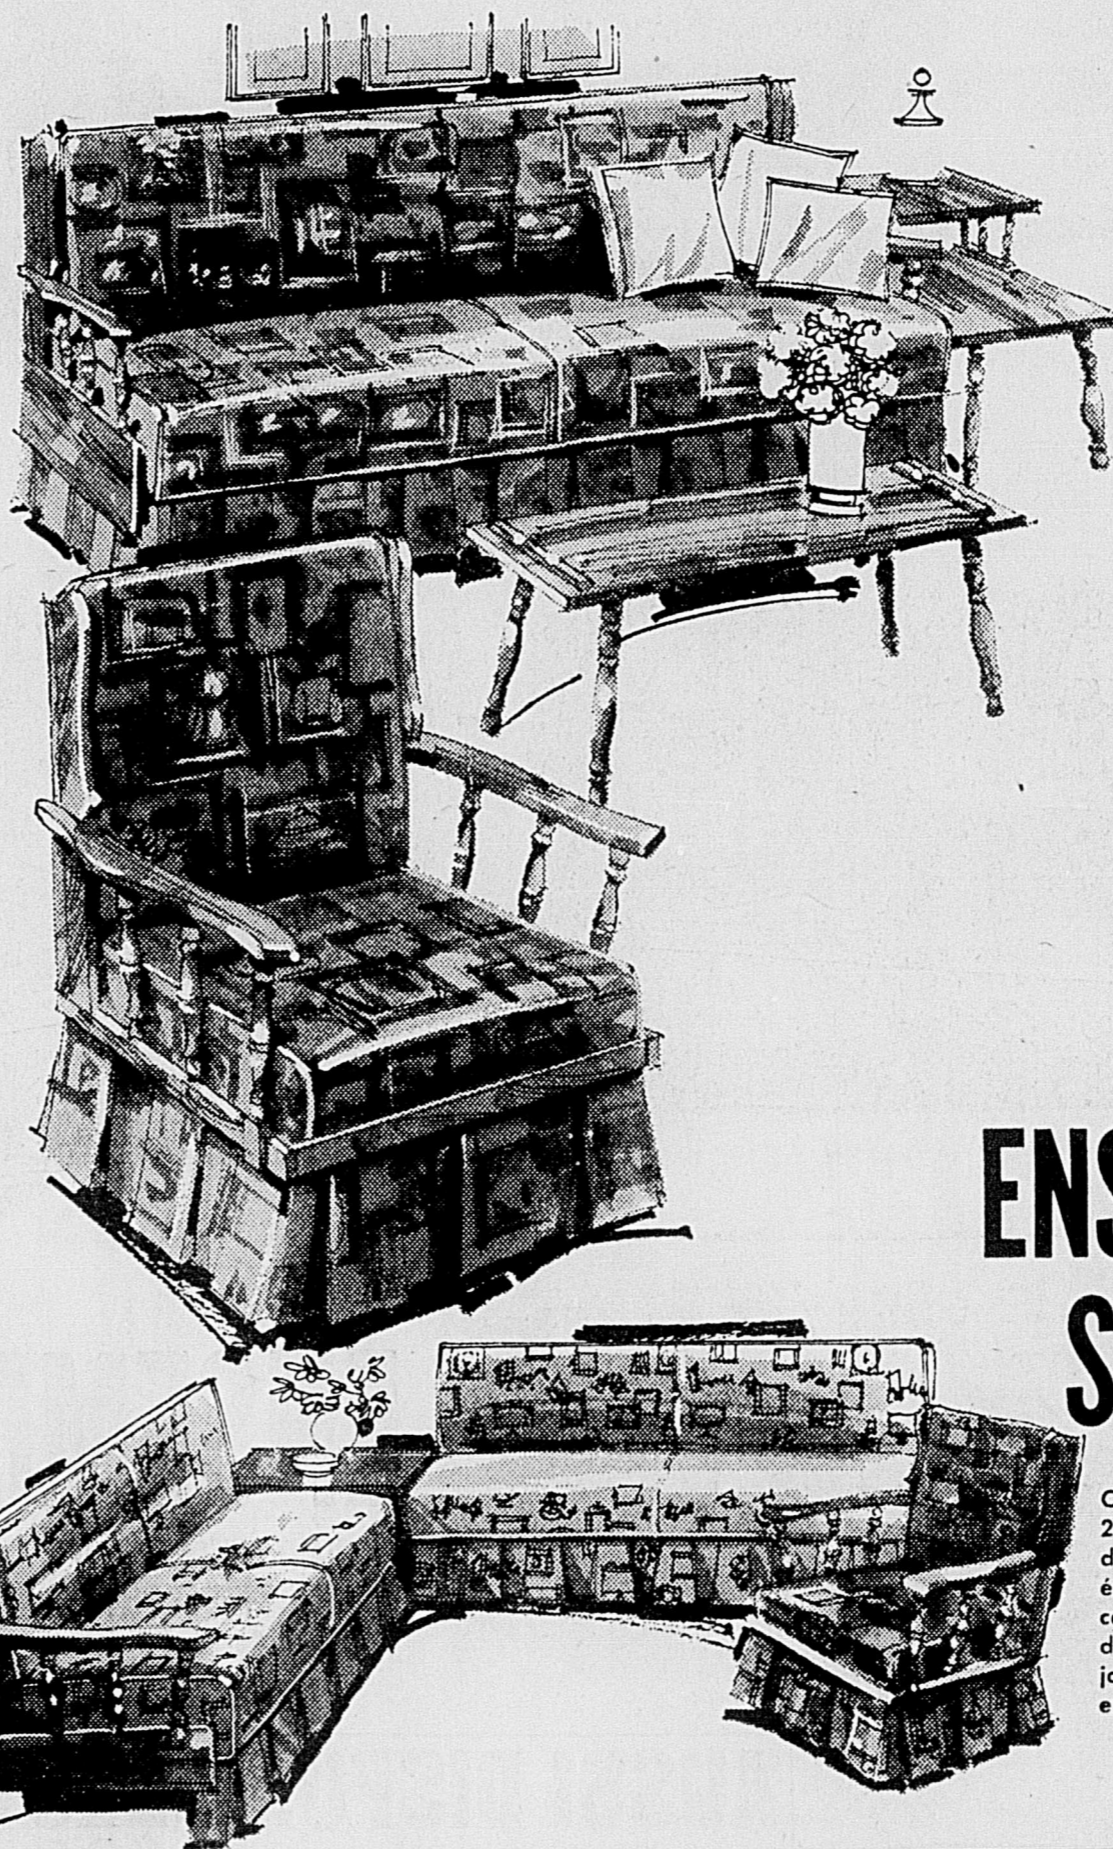

SIMPSONS-SEARS PARE LE FOYER!

RICHE DEUX-PIECES COLONIAL A RECOUVREMENT IMPRIME!

Notre offre annuelle
Rég. 164.98

139⁸⁸
ens.

Mensualités $10

Mobilier deux pièces pour vivre, robuste et confortable. Style colonial très en vogue et offrant élégance et chaleur! Construction réputée: appuis-bras en merisier solide au fini Salem.

- Canapé-lit double et fauteuil assorti.
- L'idéal pour le jour et la nuit!
- Recouvrement de luxueux coton imprimé dans les tons de brun, vert ou jaune or.

Commandes Postales ou Téléphoniques exécutées: Québec: 529-9811
Chicoutimi: 549-8111 — Simpsons-Sears — Meubles (Rayon 1).

ENSEMBLE DE COIN STYLE COLONIAL!

Rég. 179.98

159⁸⁸
ens.

Mensualités $11

Ce mobilier consiste en 2 canapés-lits et 1 table de coin. Bois massif fini érable Salem. Recouvrement coton imprimé dans les tons de brun, beige, vert ou jaune or. Fauteuil droit en surplus!

Simpsons-Sears — Meubles (Rayon 1).

RICHE FAUTEUILS!

INCLINABLE!

A) Fauteuil de qualité offert à prix d'aubaine, inclinable 3 positions. Dossiers à moelleux capitonnage "lo-sange", appuis-bras arrondis. Roulettes "Shepherd" devant. Recouvrement similicuir solide: brun, jaune or ou vert.

Rég. 119.98

99⁸⁸
ch.

Mensualités $9

MODELE DE LUXE!

B) Fauteuil de luxe inclinable à positions infinies. Dossier confortablement capitonné sur épaisseur de mousse 4 pouces. Recouvrement similicuir solide dans les tons de brun, vert, jaune or ou noir.

Rég. 139.98

119⁸⁸
ch.

Mensualités $10

TRIPLE FONCTION!

C) Fauteuil de qualité à triple fonction: inclinable 3 positions, vibrant à contrôle, dossier chauffant. Roulettes "Shepherd" devant. Recouvrement similicuir solide: brun, vert ou jaune or.

Rég. 159.98

129⁸⁸
ch.

Mensualités $10

ECONOMIQUE!

D) Fauteuil inclinable à 3 positions, modèle économique de bonne construction et de belle apparence. Dossier bien capitonné; recouvrement similicuir brun, vert ou jaune or.

Rég. 89.98

69⁸⁸
ch.

Mensualités $8

Simpsons-Sears — Meubles (Rayon 1).