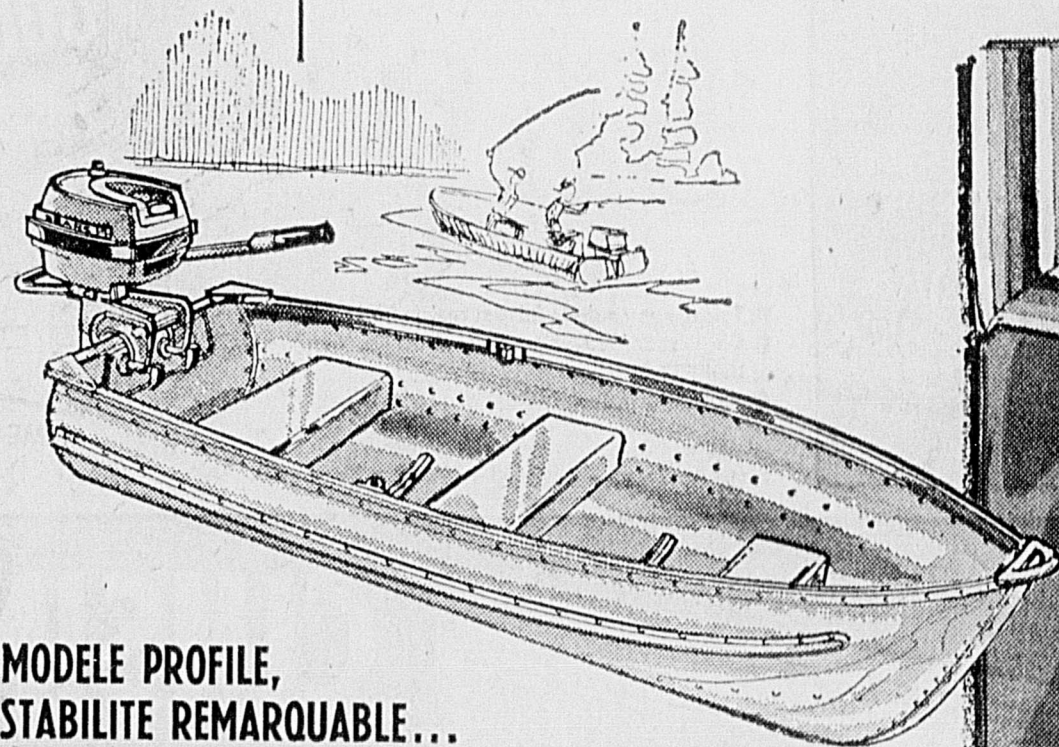

MODELE PROFILE, STABILITE REMARQUABLE...

BATEAU EN ALUMINIUM!

CONCU POUR MOTEUR 10 HP.! LONGUEUR 12 PIEDS!

Robuste et pratique bateau d'aluminium 12 pieds de long. Ne pèse que 99 livres, se transporte aisément à dos d'auto. 3 bancs; coque rivetée. Ce bateau est conçu pour un moteur développant jusqu'à 10 hp. Profitez maintenant de cette aubaine!

$ **199**⁹⁹ ch.

Mensualités $12

Simpsons-Sears — Articles de Sport (Rayon 6).