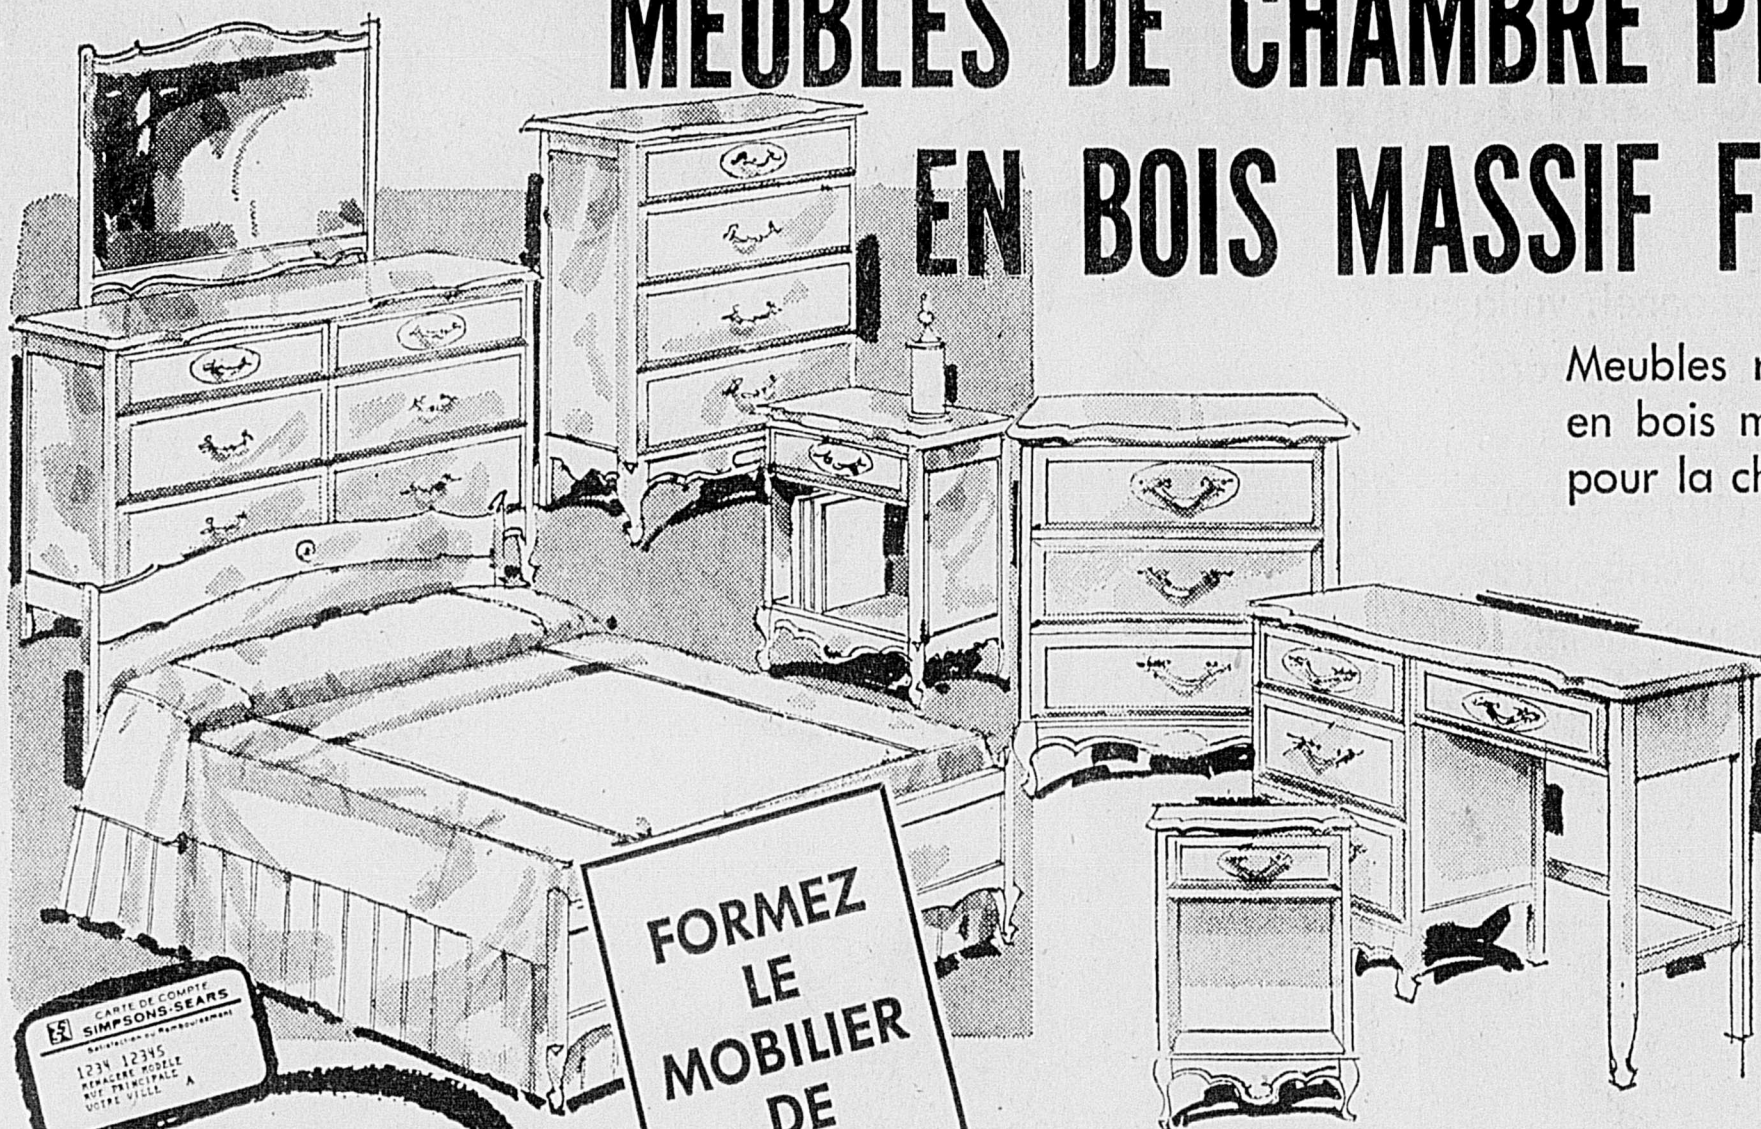

SIMPSONS-SEARS PARE LE FOYER!

MEUBLES DE CHAMBRE PROVINCIAL FRANCAIS! EN BOIS MASSIF FINI BLANC-JAUNE OR!

Meubles robustes, confortables et fonctionnels, construits en bois massif de bonne qualité. Style provincial français pour la chambre à coucher. Luxueux fini blanc et jaune or.

Miroir vertical	Rég. 24.98	21⁸⁸ ch.	Lit à panneaux 39 ou 54 pouces	Rég. 54.98	48⁸⁸ ch.
Commode double	Rég. 89.98	79⁸⁸ ch.	Lit à baldaquin	Rég. 96.98	86⁸⁸ ch.
Commode triple	Rég. $110	99⁸⁸ ch.	Pupitre	Rég. 69.98	64⁸⁸ ch.
Commode - monsieur 3 tiroirs	Rég. 58.98	52⁸⁸ ch.	Pupitre de coin	Rég. 54.98	48⁸⁸ ch.
Commode - monsieur 4 tiroirs	Rég. 64.98	57⁸⁸ ch.	Chaise	Rég. 27.98	24⁸⁸ ch.
Commode - monsieur 5 tiroirs	Rég. 71.98	64⁸⁸ ch.	Bibliothèque	Rég. 49.98	44⁸⁸ ch.
Table de nuit	Rég. 36.98	32⁸⁸ ch.	Cabinet avec portes	Rég. 66.98	59⁸⁸ ch.
Miroir horizontal	Rég. 29.98	26⁸⁸ ch.	Cabinet sans portes	Rég. 59.98	53⁸⁸ ch.

Commandes Postales ou Téléphoniques exécutées: Québec: 529-9811 - Chicoutimi: 549-8111
Simpsons-Sears - Meubles (Rayon 1).

Vous ne dites que: "Portez à mon compte!"

FORMEZ LE MOBILIER DE VOS REVES!