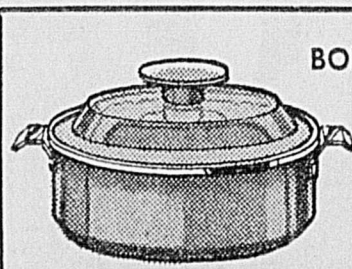

BONI AVEC ENSEMBLE CI-DESSUS:

1 casserole 96 onces avec couvercle! Très bonne qualité!