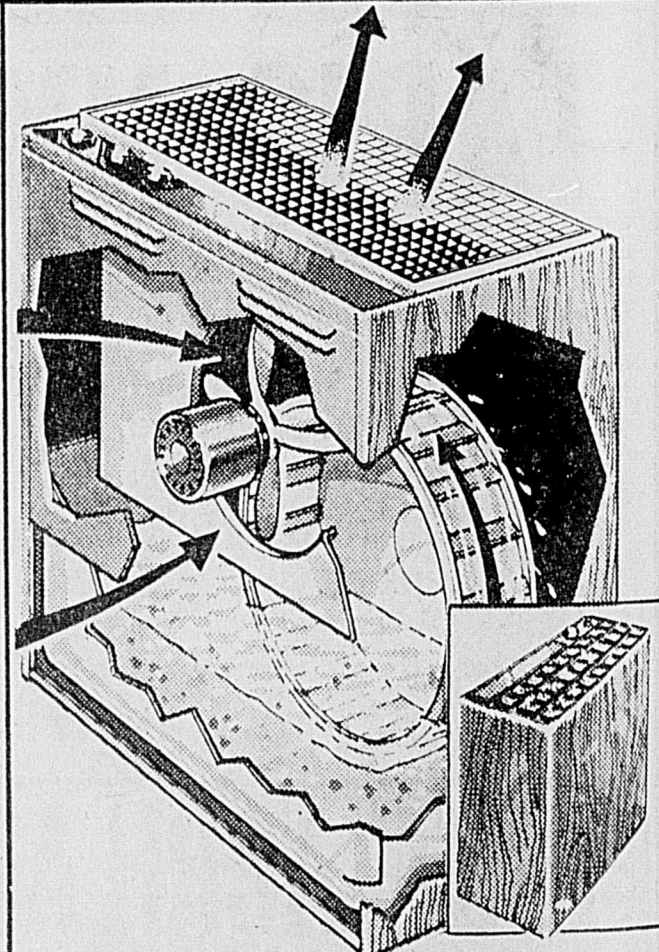

LUSTRE COLONIAL!

Lustre 3 lumières de style colonial. Avocat ou ton bronze. **19**⁹⁹ ch.

HUMIDIFICATEUR!

Humidificateur à tambour de style scandinave. Contrôle automatique par humidistat! Réservoir amovible en Polyéthylène; 7 gallons.

Rég. 74.95

64⁹⁹ ch.

Mensualités $8

CHAUFFERETTE "KENMORE"!

Chaufferette "Kenmore" à chaleur radiante. Modèle 1250 watts. Thermostat incorporé.

Rég. 14.98

12⁹⁹ ch.

Simpsons-Sears - Accessoires Electriques (Rayon 34).