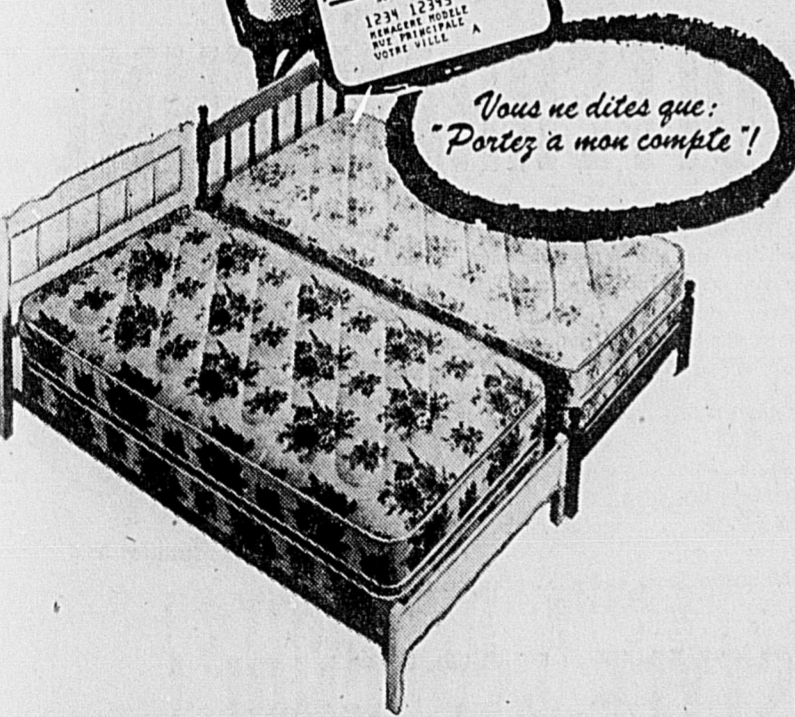

### LIT CONTINENTAL 39"!

Rég. 69.98

**59<sup>88</sup>** ch.

Mensualités \$7

Lit "Continental" (sans chevet) à matelas de construction 264 ressorts. Surface piquée "fantaisie". Avec sommier de bonne qualité et jeu de 6 pattes. Largeur 39 pouces.

MEME MODELE AVEC CHEVET VINYLE Rég. 79.98 **69<sup>88</sup>** ch.  
MEME MODELE AVEC CHEVET COLONIAL Rég. 89.98 **79<sup>88</sup>** ch.

Simpsons-Sears — Meubles (Rayon 1).

### LIT COLONIAL COMPLET!

**69<sup>88</sup>** ch.

Mensualités \$8

Lit colonial complet à matelas de construction 252 ressorts solides. Surface piquée, isolant sisal. Recouvrement coton à motifs coloniaux, base de soutien en bois rembourré. Chevet, pied de lit en bois massif; fini érable. Largeur 39 pouces.