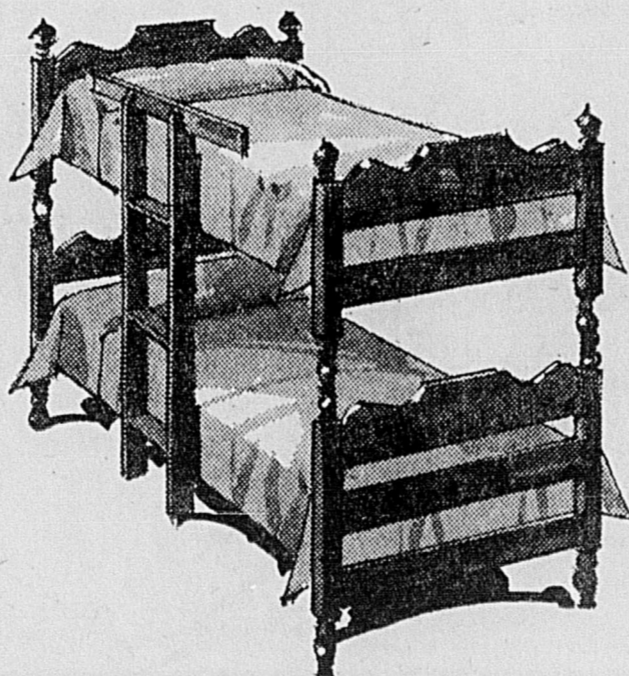

LIT PROVINCIAL OU COLONIAL!

Lit de bonne qualité à matelas de construction 312 ressorts et surface piquée. Sommier-caisse assorti. Livré avec chevet, pied et barre. Largeur 39 pouces. Provincial fini blanc et jaune or, colonial fini érable salem.

89⁸⁸

Mensualités $8

Simpsons-Sears — Meubles (Rayon 1).