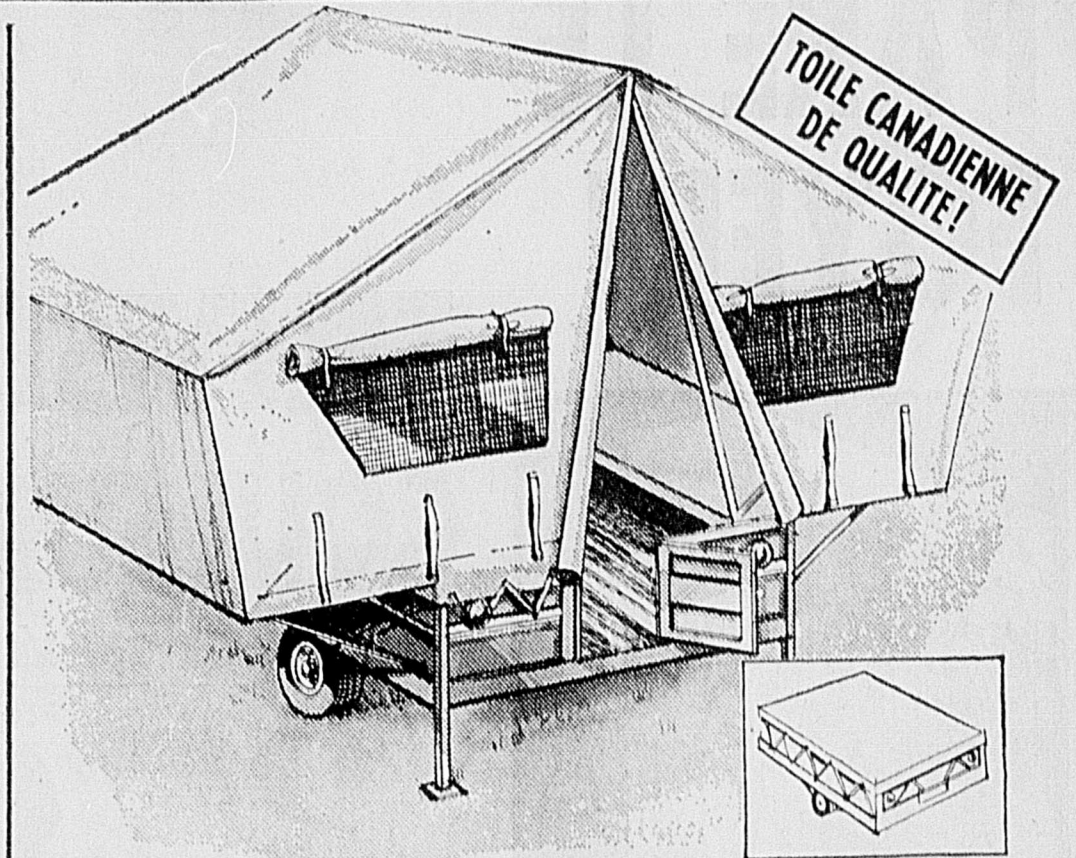

MODELE ECONOMIQUE!

Tente-remorque robuste et légère à prix d'aubaine! Modèle à toile canadienne de belle qualité, à côtés acier fini émaillé. Plancher acier, plates-formes de lits, etc. Montée, cette tente mesure 12 x 6.6 x 6 pieds de haut.

Rég. $399

$ **369**

Simpsons-Sears — Articles de Sport (Rayon 6).

Mensualités $20