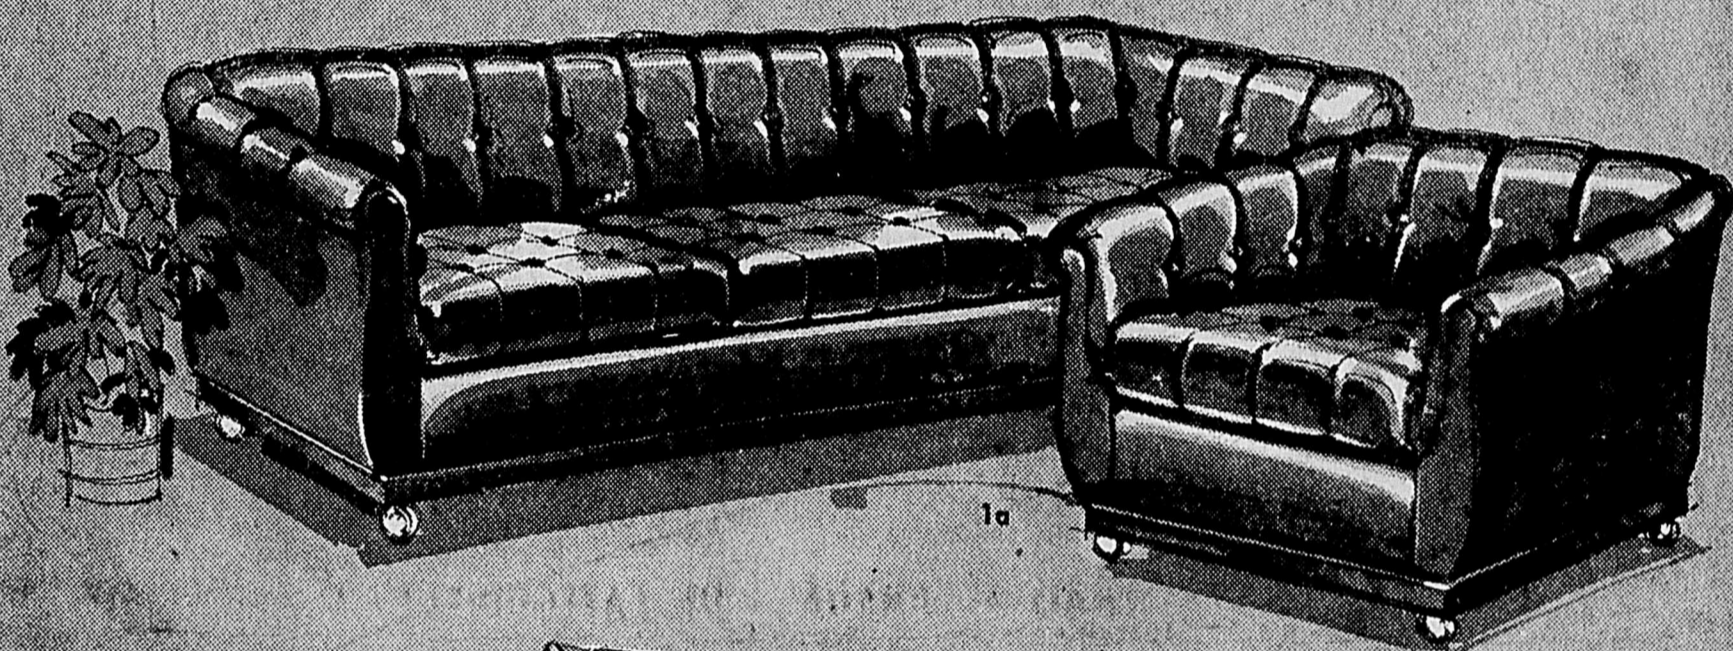

CONTEMPORAIN!

Deux
pièces
Rég.

269⁸⁸

329.98

Mensualités $16

Mobilier 2 pièces style contemporain pour vivre. Modèle Tuxedo à recouvrement similicuir noir de qualité, profondément capitonné. Rembourrage "SeroFOAM". Appuis-bras type rouleau. Roulettes "Shepherd" devant. Aussi disponible en tissus "décorateur".