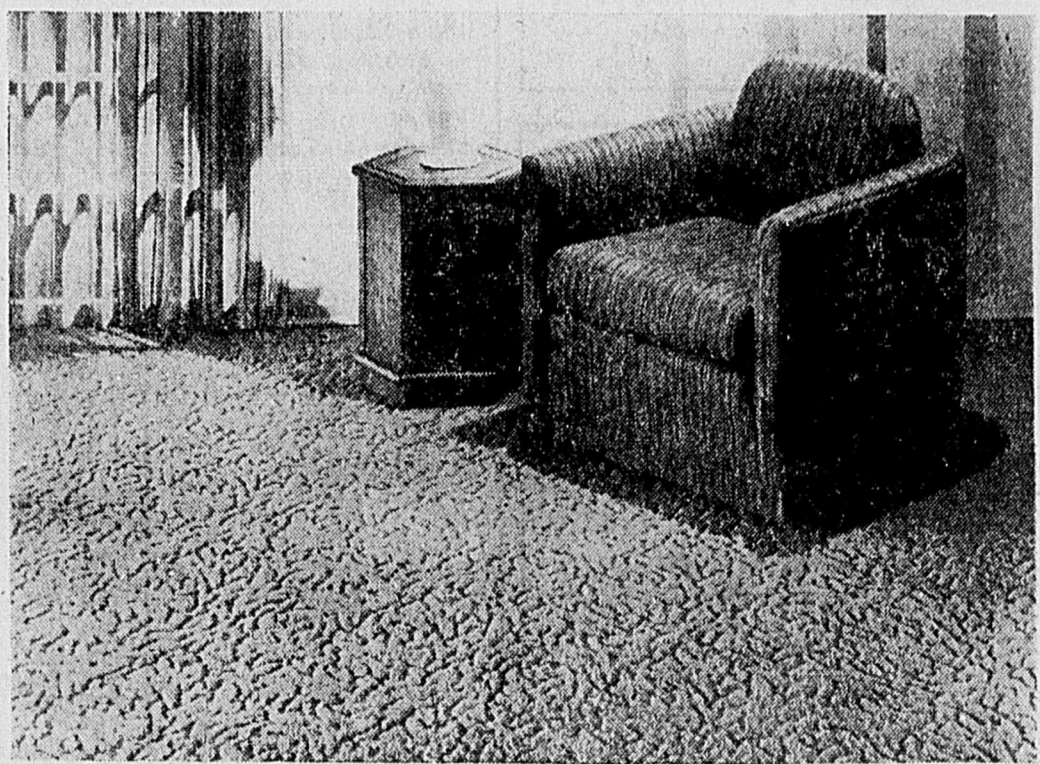

CARREAUX ADHESIFS!

Carreaux vinyle/amiante à envers adhésif. Durables, ils requièrent peu d'entretien. Posez-les vous-même, c'est tellement facile!... Couleurs variées. Format 12x12 pouces.

33 ch.

Simpsons-Sears — Tapis (Rayon 37).

Portez à votre "Compte Courant Universel": jusqu'à 36 mois pour acquitter!