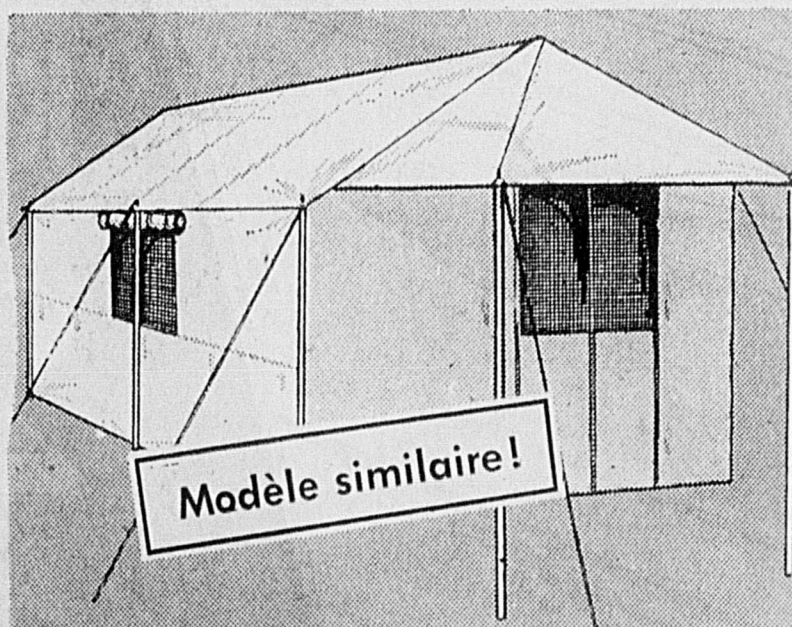

TENTE A HAUTS MUR!

Tente à hauts murs spacieuse et confortable, tout ce qu'il vous faut pour l'été prochain! Toile imperméabilisée pour meilleure protection, armature robuste. 8 x 10 pieds.

Rég. 74.99

$ **59**⁹⁹ ch.

Mensualités $7

Simpsons-Sears — Articles de Sport (Rayon 6).

MATELAS PNEUMATIQUE!

Matelas pneumatique caoutchouc pour imperméabilité. 30 x 72 pouces.

$ **7**⁹⁹ ch.

Rég. 10.49

USTENSILES!

Ustensiles en aluminium enduit Teflon. 14 pièces indispensables au campeur!

$ **7**⁹⁹ ens.

Rég. 9.99