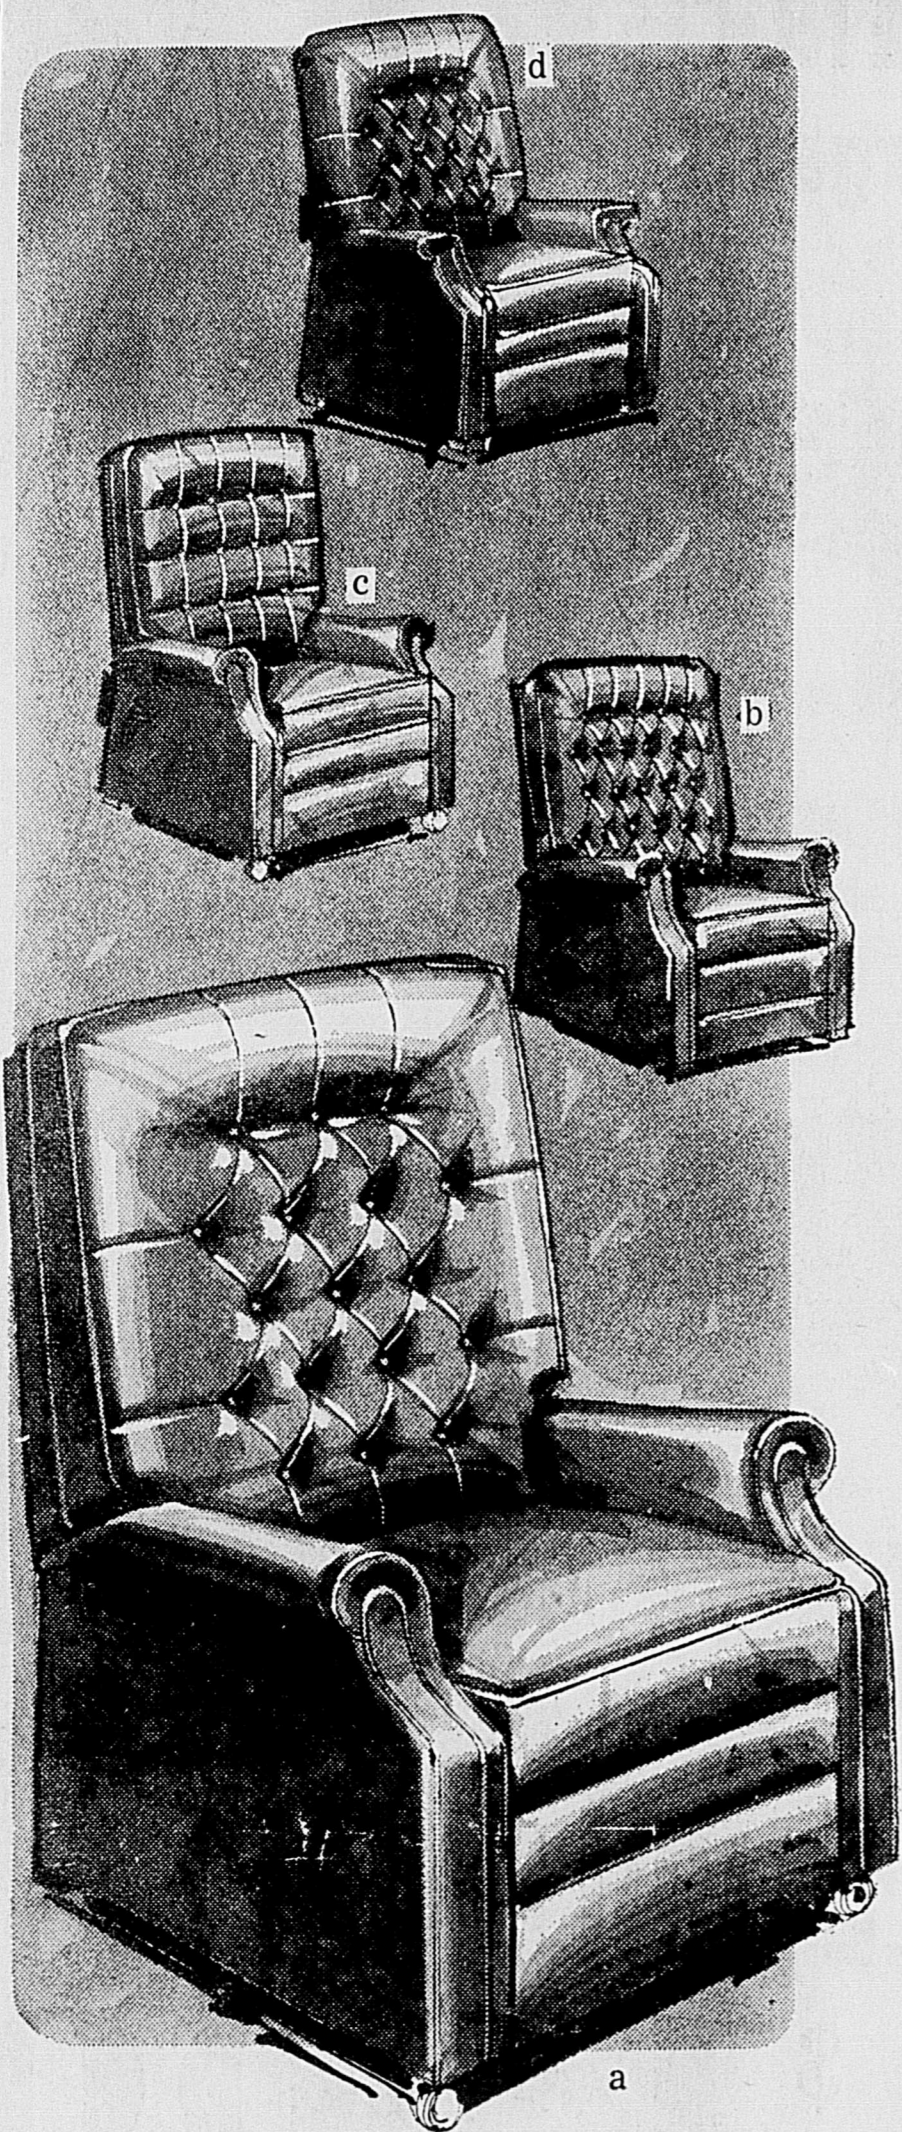

SIMPSONS-SEARS PARE LE FOYER!

RICHE DEUX-PIECES COLONIAL A RECOUVREMENT IMPRIME!

Notre offre annuelle
Rég. 164.98

139⁸⁸
ens.

Mensualités $10

Mobilier deux pièces pour vivre, robuste et confortable. Style colonial très en vogue et offrant élégance et chaleur! Construction réputée: appuis-bras en merisier solide au fini Salem.

- Canapé-lit double et fauteuil assorti.
- L'idéal pour le jour et la nuit!
- Recouvrement de luxueux coton imprimé dans les tons de brun, vert ou jaune or.

Commandes Postales ou Téléphoniques exécutées: Québec: 529-9811
Chicoutimi: 549-8111 — Simpsons-Sears — Meubles (Rayon 1).

ENSEMBLE DE COIN STYLE COLONIAL!

Rég. 179.98

159⁸⁸
ens.

Mensualités $11

Ce mobilier consiste en 2 canapés-lits et 1 table de coin. Bois massif fini érable Salem. Recouvrement coton imprimé dans les tons de brun, beige, vert ou jaune or. Fauteuil droit en surplus!

Simpsons-Sears — Meubles (Rayon 1).

RICHE FAUTEUILS!

INCLINABLE!

A) Fauteuil de qualité offert à prix d'aubaine, inclinable 3 positions. Dossiers à moelleux capitonnage "lo-sange", appuis-bras arrondis. Roulettes "Shepherd" devant. Recouvrement similicuir solide: brun, jaune or ou vert.

Rég. 119.98

99⁸⁸
ch.

Mensualités $9

MODELE DE LUXE!

B) Fauteuil de luxe inclinable à positions infinies. Dossier confortablement capitonné sur épaisseur de mousse 4 pouces. Recouvrement similicuir solide dans les tons de brun, vert, jaune or ou noir.

Rég. 139.98

119⁸⁸
ch.

Mensualités $10

TRIPLE FONCTION!

C) Fauteuil de qualité à triple fonction: inclinable 3 positions, vibrant à contrôle, dossier chauffant. Roulettes "Shepherd" devant. Recouvrement similicuir solide: brun, vert ou jaune or.

Rég. 159.98

129⁸⁸
ch.

Mensualités $10

ECONOMIQUE!

D) Fauteuil inclinable à 3 positions, modèle économique de bonne construction et de belle apparence. Dossier bien capitonné; recouvrement similicuir brun, vert ou jaune or.

Rég. 89.98

69⁸⁸
ch.

Mensualités $8

Simpsons-Sears — Meubles (Rayon 1).