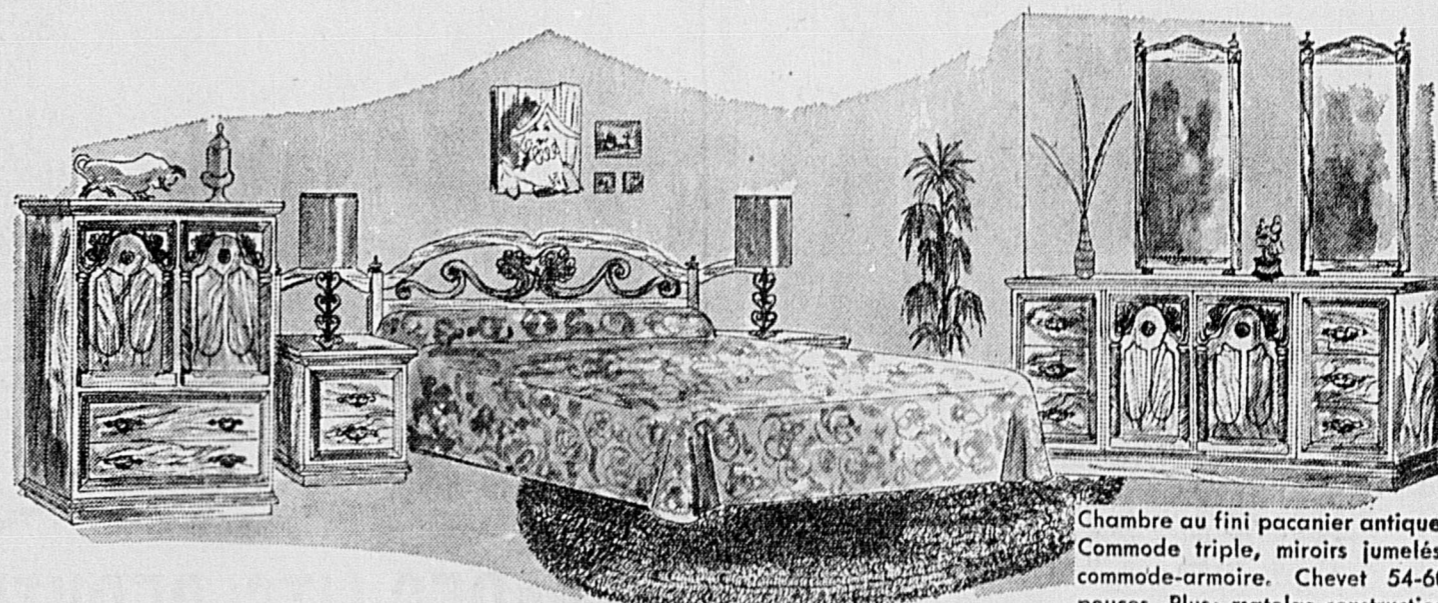

Chambre au fini pacanier antique. Commode triple, miroirs jumelés, commode-armoire. Chevet 54-60 pouces. Plus: matelas construction 405 ressorts, sommier.

ENSEMBLE ESPAGNOL!

INCLUANT CUISINIÈRE 30" PERFECTIONNÉE ET RÉFRIGÉRATEUR SPACIEUX 14 PI. CU.

$ 1488

Mensualités $56