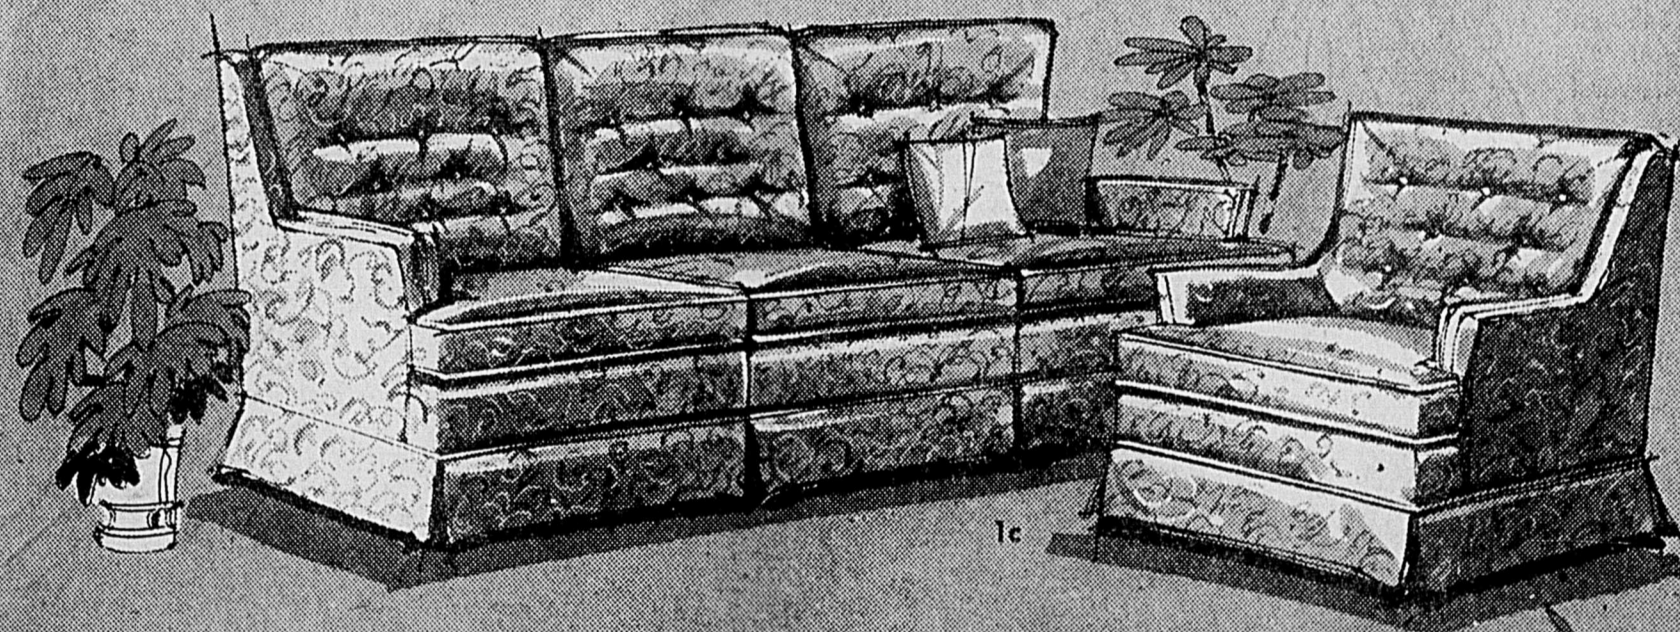

## COLONIAL!

Deux  
pièces  
Rég.

**349<sup>88</sup>**

429.98

Mensualités \$16

La chaleur du style colonial... un mobilier de vivre signé "Kraehler". Deux-pièces de luxe recouvert tissu solide genre tweed colonial. Dossiers genre oreillers, rembourrés mousse. Le fauteuil est berçant-pivotant. Choix de tons.

## TRADITIONNEL!

Deux  
pièces  
Rég.

**399<sup>88</sup>**

469.98

Mensualités \$16

Le meilleur deux-pièces de notre collection! Base avec ressorts à boudin; coussins véritable mousse caoutchouc. Tissu matelassé en nylon Du Pont. Aussi disponible en velours. Choix de couleurs.