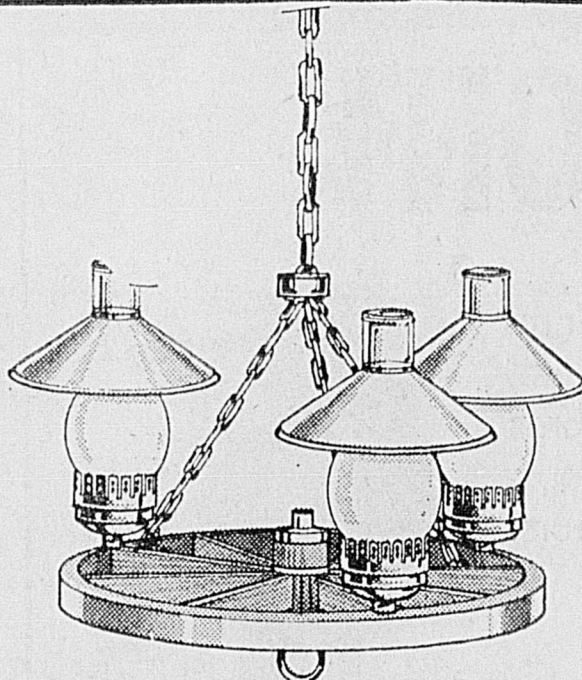

## LUSTRE 3 LUMIERES!

Lustre 3 lumières à motifs "roue de charrette". Diamètre 12 pouces. Garnitures étain; verres transparents.

**21**<sup>99</sup> ch.

LUSTRE ESPAGNOL 5 LUMIERES! Diamètre 30 pouces, garnitures étain. Bois noir. **37**<sup>98</sup> ch.