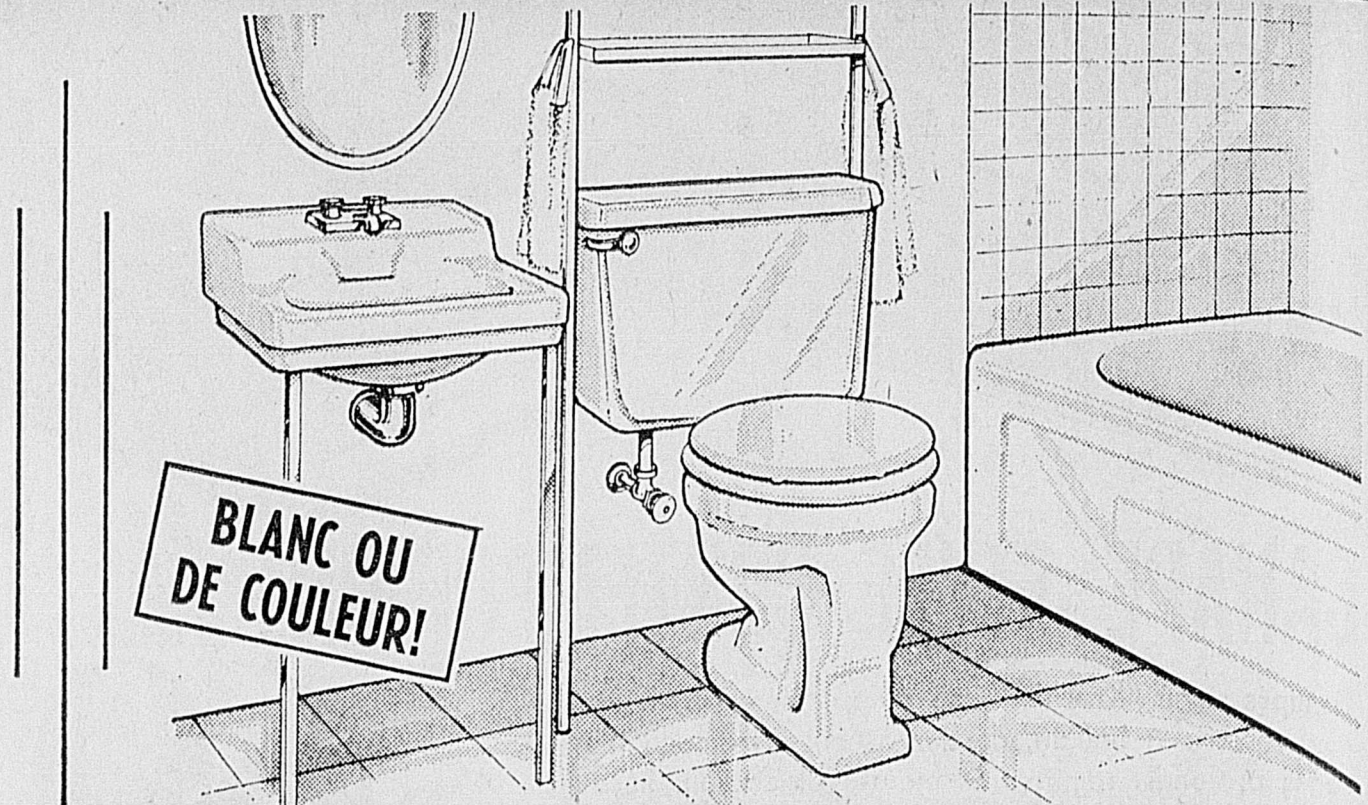

## ENSEMBLE BAIN 3 PIECES!

Ensemble de bain blanc 3 pièces, pour tout foyer à la page! Baignoire 5 pieds, faite d'acier de fort calibre; cabinet d'aisances robuste et fonctionnel, plus lavabo 18 x 15 pouces. Cet ensemble moderne résiste aux taches et s'entretient le plus aisément du monde!