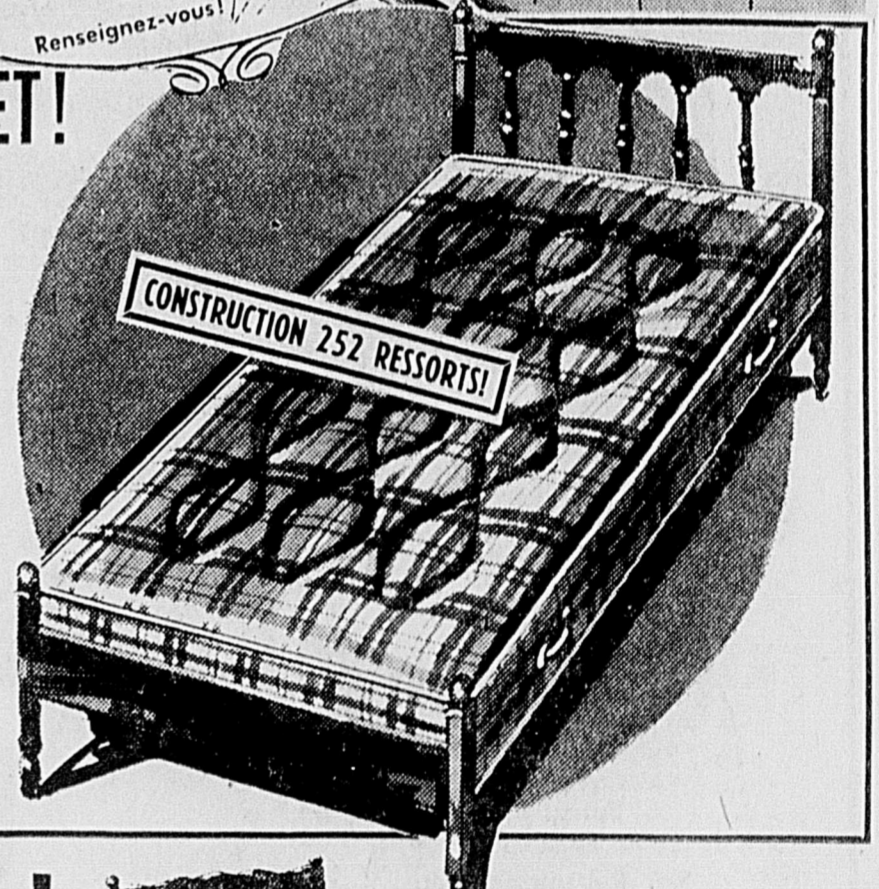

### LIT CONTINENTAL 39"!

Rég. 69.98

**59<sup>88</sup>** ch.

Mensualités \$7

Lit "Continental" (sans chevet) à matelas de construction 264 ressorts. Surface piquée "fantaisie". Avec sommier de bonne qualité et jeu de 6 pattes. Largeur 39 pouces.

MEME MODELE AVEC CHEVET VINYLE Rég. 79.98 **69<sup>88</sup>** ch.  
MEME MODELE AVEC CHEVET COLONIAL Rég. 89.98 **79<sup>88</sup>** ch.

Simpsons-Sears — Meubles (Rayon 1).

### LIT COLONIAL COMPLET!

**69<sup>88</sup>** ch.

Mensualités \$8

Lit colonial complet à matelas de construction 252 ressorts solides. Surface piquée, isolant sisal. Recouvrement coton à motifs coloniaux, base de soutien en bois rembourré. Chevet, pied de lit en bois massif; fini érable. Largeur 39 pouces.

### LITS SUPERPOSES 36 PO.!

Spécial

**99<sup>88</sup>**

Mensualités \$9

Lits superposés à cadre de bois franc solide et durable. Matelas de construction 220 ressorts, capitonnés pour confort. Sommiers à mailles d'acier. Largeur 36 pouces.