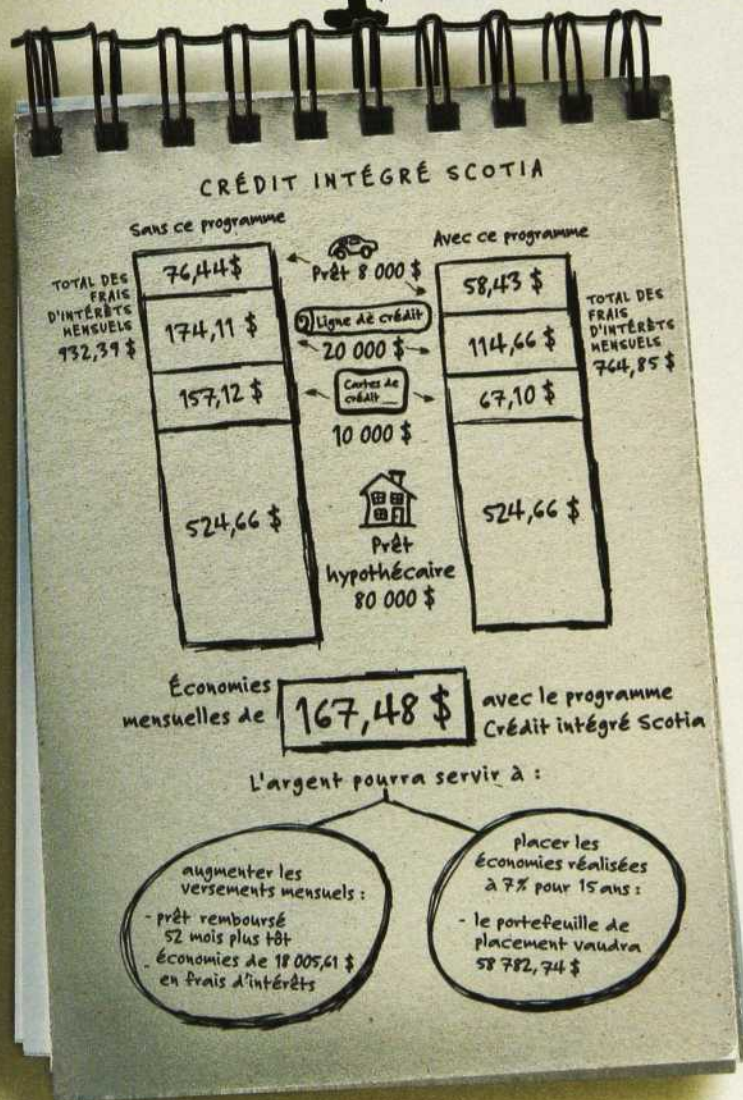

La revanche des emprunteurs

À moins d'avoir des millions de dollars qui dorment quelque part, on ne peut guère se passer d'emprunter. Mais que diriez-vous d'abaisser vos frais d'emprunt ? Eh bien, maintenant c'est possible, avec le **Crédit intégré Scotia^{MC}**. Ce programme vous permet de récupérer une partie de tout ce que vous avez mis dans votre maison. Et ce que vous pouvez en retirer concrètement, ce sont des taux plus bas. Seul le **Crédit intégré Scotia** vous permet de vous servir de votre prêt hypothécaire* pour accéder à toute une série d'instruments de crédit, avec d'excellentes possibilités de réduction des coûts. Ces outils, vous pourrez les manier comme bon vous semble, tout en sachant que vous aurez toujours des réserves à votre disposition en cas de besoin. Peut-être n'aurez-vous plus jamais besoin de faire une demande de crédit. Car quels que soient vos désirs – accélérer le remboursement de votre prêt hypothécaire, économiser pour les études de vos enfants ou faire une folie – vous aurez les moyens de les réaliser. Alors, si vous pensez que ce serait une bonne idée d'avoir des fonds supplémentaires à portée de main mois après mois, composez le **1 800 830-8880** ou rendez-vous à l'une des succursales de la Banque Scotia ou sur le site www.banquescotia.com.

Banque Scotia^{MC}

Crédit intégré Scotia
La vie vous sourit

^{MC} Marque de commerce de La Banque de Nouvelle-Écosse. * Sous réserve de certaines conditions de crédit. Voir en succursale pour plus de détails sur les hypothèses.