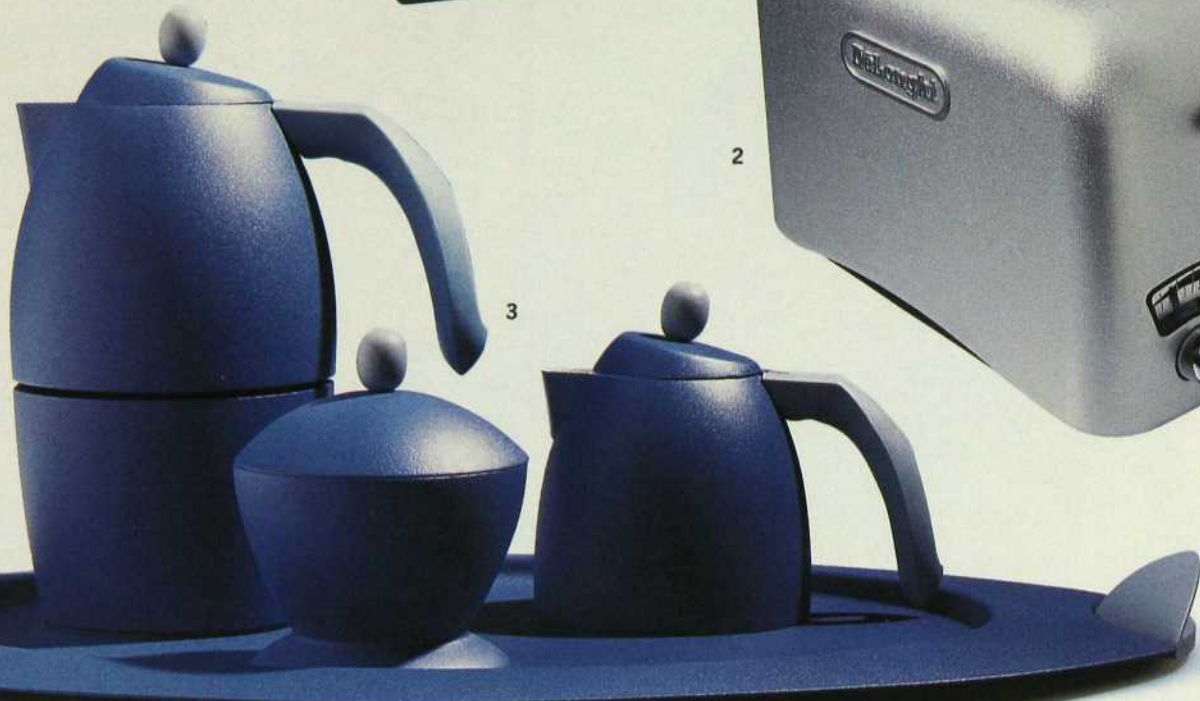

1

2

3

1. Ensemble de tasses à cappuccino en porcelaine (Espresso Mali: 46,99$ l'ensemble).

2. Rétro, en métal mat, grille-pain DeLonghi doté de deux fentes ultra-larges (Ares: 89 $).

3. Deux tons de bleu pour ce service à café en métal (Quincaillerie Dante: 47,97 $ le pot à

lait, 42,97 $ le sucrier, 58,97 $ la cafetière, 42,97 $ le plateau).

4. Gaufrier double de Cuisinart. Un voyant indique que les gaufres sont prêtes (Ares: 79,50 $).

5. Moulin à café attaché à un réservoir à café en inox et boîte à café (La Forchetta: 99,99 $ le moulin, et 8,99 $ la boîte à café hermétique en métal).

4

5