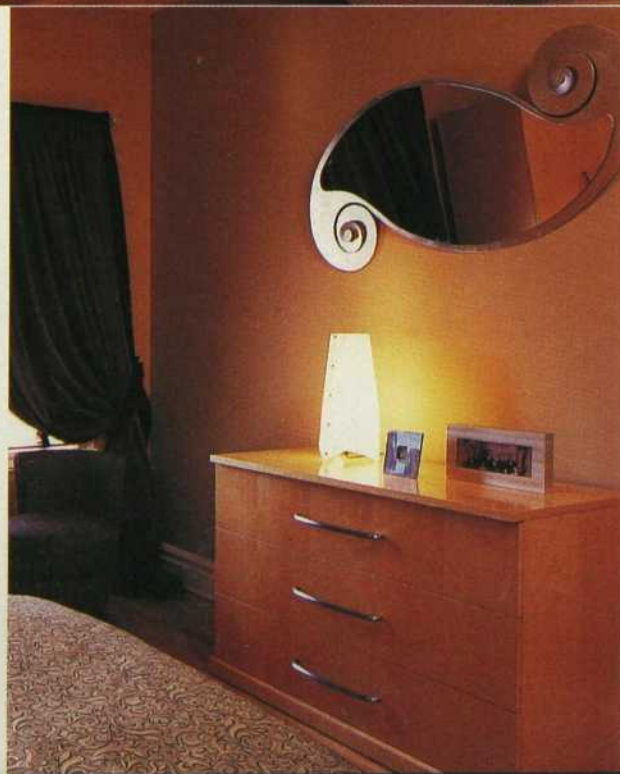

▲ Dépouillement et sérénité caractérisent la chambre où le mobilier affiche des lignes épurées. Notez le raffinement de la literie et de l'habillage des fenêtres. ◇ Design: François Bérubé. Papier peint à fines rayures Ralph Lauren: Home. Lit Flou: Intersion. Mobilier: Plouk Design. Lampes de chevet: Au courant. Peinture signée Desmarais: Galerie St-Dizier.

◀ Comme dans le boudoir, on a adouci la rigueur des lignes contemporaines par des formes arrondies. ◇ Miroir: Ben & Tournesol. Lampe et cadres: M.D.I.

► Des toilettes d'appoint, insolites et fantaisistes. Le carrelage du mur du fond se marie à de grands carreaux peints sur les murs latéraux. ◇ Design: François Bérubé. Céramique: Céragrès. Suspension: Au courant. Cadre fuchsia: M.D.I. Serviettes: Décor Marie-Paule.

Voir «Toutes les adresses» à la fin du magazine.