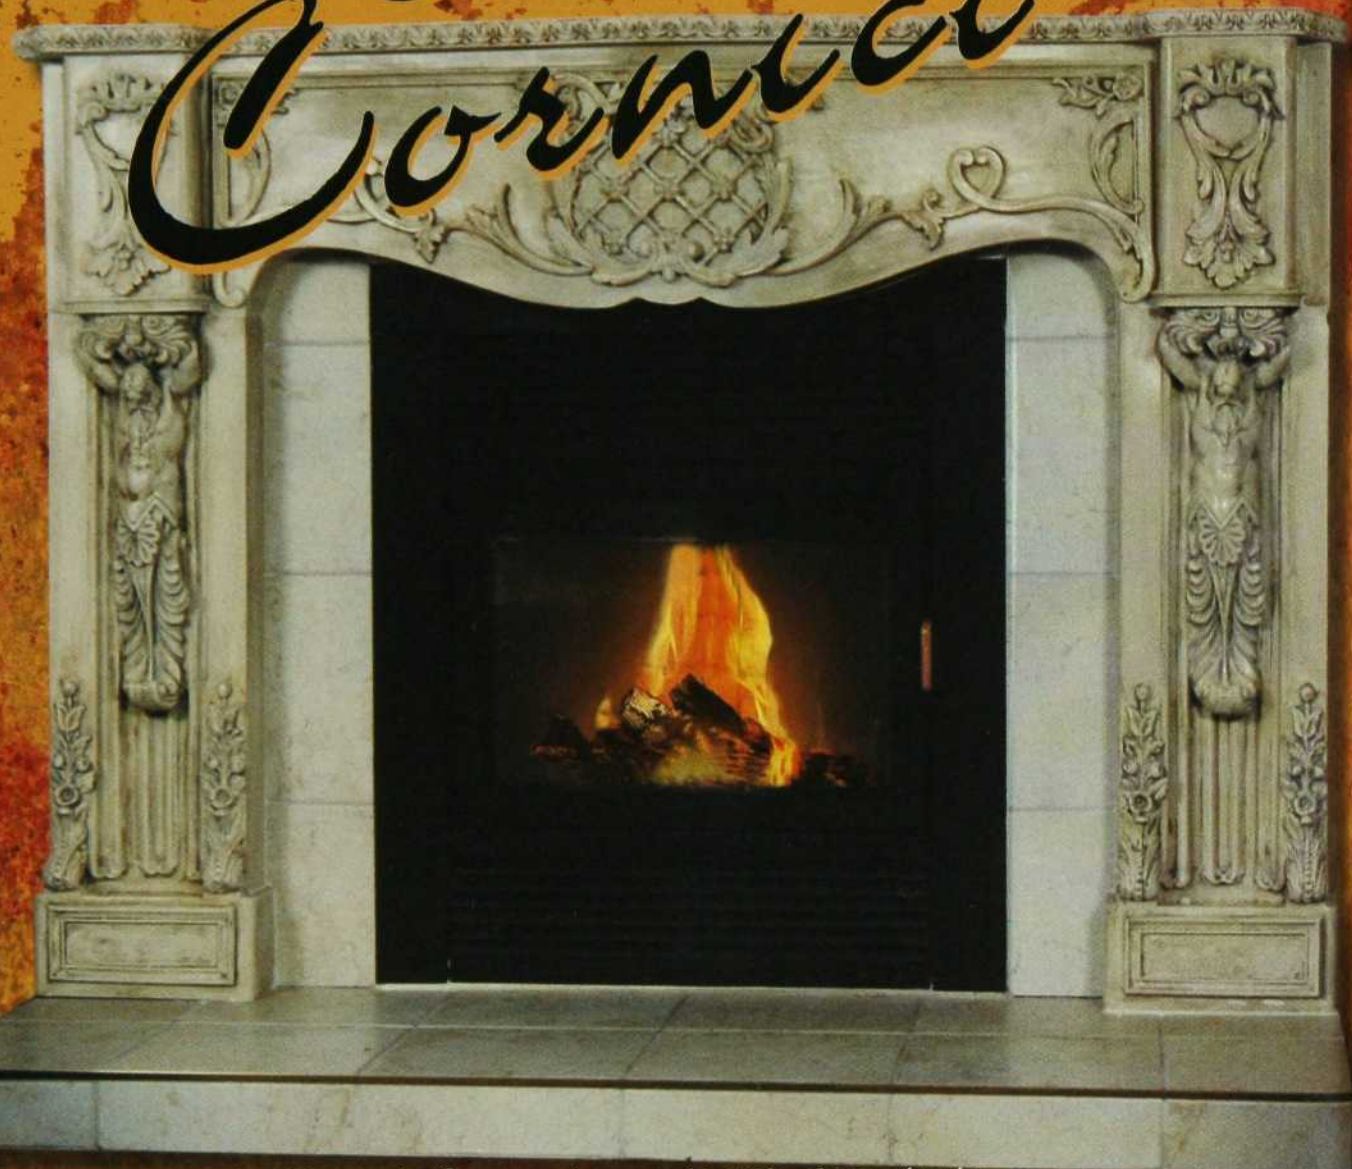

Quincaillelerie Durand
Québec
(418) 843-2223

Système de Confort André
Saint-Jean
(450) 347-2349

Pacific ENERGY

Spécial Cheminées

Créations Cornici

Pour information : (819) 693-4748
<http://aignet.com/cornici>