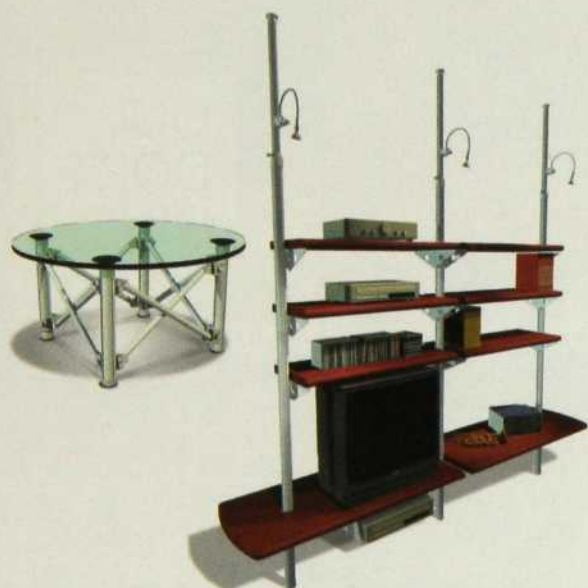

COLLECTION DE TAPIS

ABC: 4236/40, boul. Décarie, Montréal, (514) 369-4958. ABSURDE: 4813, av. du Parc, Montréal, (514) 495-3456. CARPETTE MULTIDESIGN: 8134 A, boul. Décarie, Montréal (514) 344-8877. DIURNE: 2170, rue Crescent, Montréal (514) 288-0067. H. LALONDE ET FRÈRE: 4800, av. du Parc, Montréal, (514) 271-3555. INDIPOINT: 4801, av. du Parc, Montréal, (514) 871-1664. NOURAIÉ: 1307, rue Ste-Catherine O., Montréal, (514) 842-7711, poste 325. BASHIR: 8461, boul. Décarie, Montréal, (514) 735-1958. LIPMAN: 4240, ch. Côte-de-Liesse, Ville Mont-Royal, (514) 737-5022. HICKS: 4845, av. du Parc, Montréal, (514) 272-0013.

ROSE ROUGE

CÉRAGRÈS: 9975, boul. St-Laurent, Montréal, (514) 384-2225. LES IMPORTATIONS CIOT: 9151, boul. St-Laurent, Montréal, (514) 382-5180. COLLAGE: 1480, rue Sherbrooke O., Montréal, (514) 933-3400. CRESCENDO: 4271 A, rue Ste-Catherine O., Westmount, (514) 933-0067. CROWN PAPIERS PEINTS: 1616, rue Sherbrooke O., Montréal, (514) 935-3591. DÉCOR DANIEL PASCAL: (450) 433-3414. KA INTERNATIONAL: 4267, rue Ste-Catherine O., Westmount, (514) 846-1029. KRISCAM: 2105, rue Old Orchard, Montréal, (514) 488-6752. LAURENCE CAMEAU MILLER, DESIGNER: (514) 933-5841. LE COQ ROUGE: St-Jovite, (819) 425-3205. LIPMAN: 1170, rue Beaumont, Montréal, (514) 737-5022. LIV