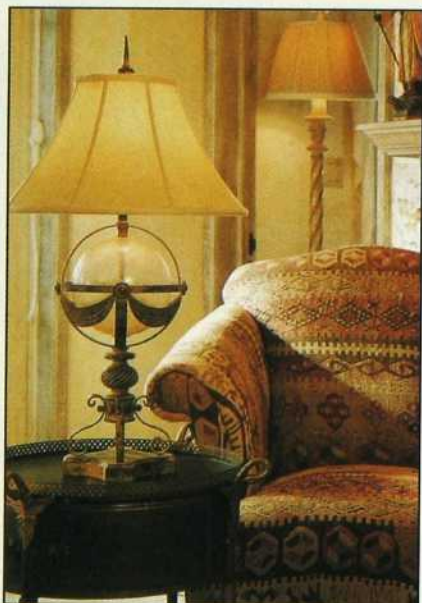

DECOR

4229, rue Sainte-Catherine Ouest, Westmount
Tél.: (514) 939-1708