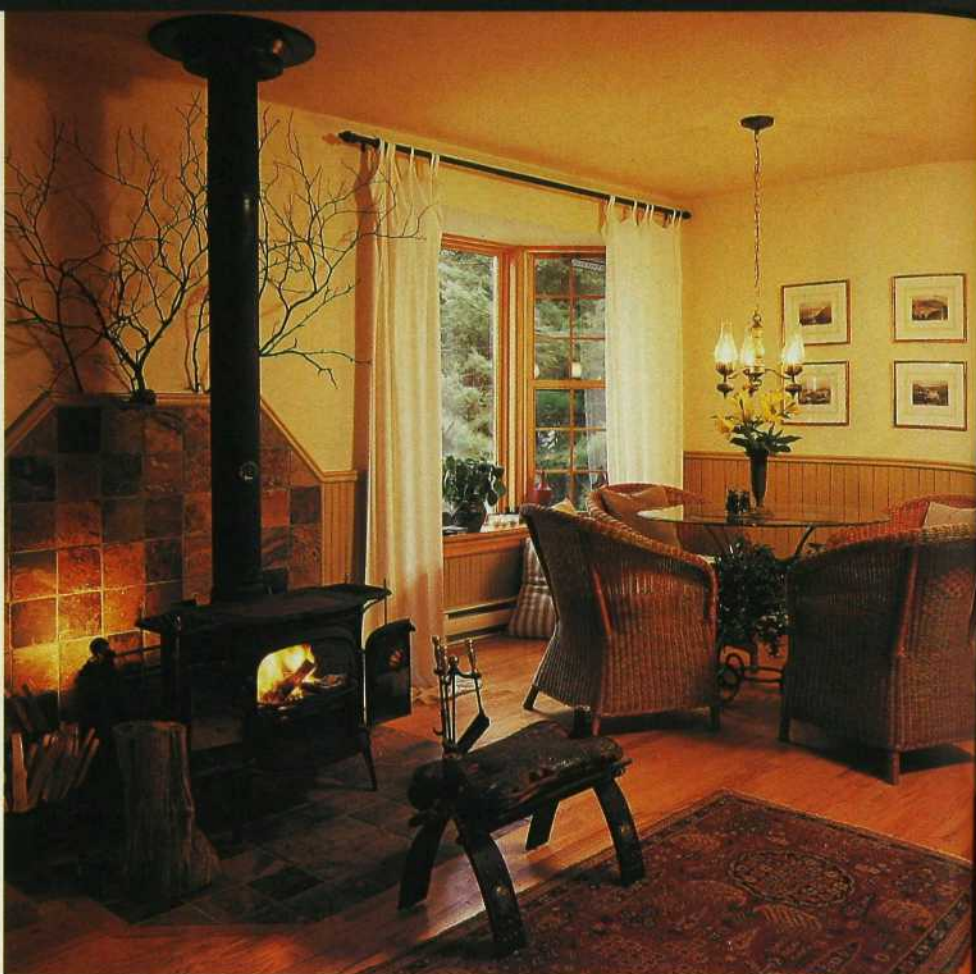

Au chalet, près de la table à déjeuner, on a privilégié l'allure rustique d'un poêle à bois. Le mur et le sol qui entourent l'appareil sont habillés d'ardoise flammée, dont la beauté naturelle est mise en évidence par un éclairage théâtral. Afin de poursuivre sur une note campagnarde, l'espace repas a été lambrissé jusqu'à hauteur d'appui. Fauteuils de rotin et table à piètement de fer forgé conviennent parfaitement. ♦ Poêle à bois Vermont Casting. Ardoise: Les Importations Ciot. Table: Design Louis George. Fauteuils: Ikea. Tentures: Zone. Recherche: Carolle Drab / Photo: Joe Oliveira

In'y a pas de cheminée? Il suffit d'un caisson préfabriqué pour en installer une et transformer l'ambiance. Dans une maison ancienne, la nouvelle cheminée s'intègre parfaitement à l'ensemble architectural. Réalisée en briques récupérées et en peuplier jaune, elle est rehaussée de verre coloré et d'ardoise. De chaque côté, deux armoires intégrées la prolongent. L'une loge la chaîne stéréo; l'autre, le bois de chauffage. Les couleurs automnales se font l'écho du tableau de Léo Ayotte posé sur le manteau. ♦ Conception: Stéphane Proulx, architecte. Foyer Valcourt: Nergiflex. Table d'appoint, fauteuil en cuir, coussin et jeté: Mobilier Atmosphère. Recherche: Jacinthe Lemieux / Photo: Mario Dubreuil