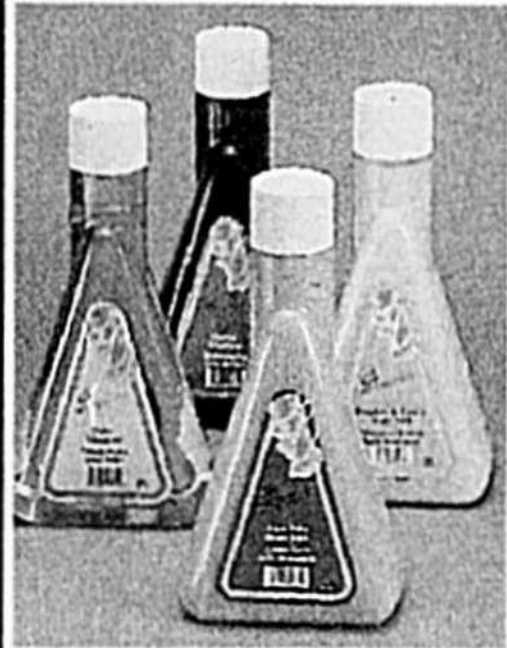

## Achats excitants

**Papier hygiénique Capri**  
**\$1**  
le paq.  
Avec TPS  
4 rouleaux  
Achat spécial!

**Dentifrice Colgate ou Close-up**  
**100 ml**  
**2 \$3**  
pour  
Avec TPS  
Saveurs variées