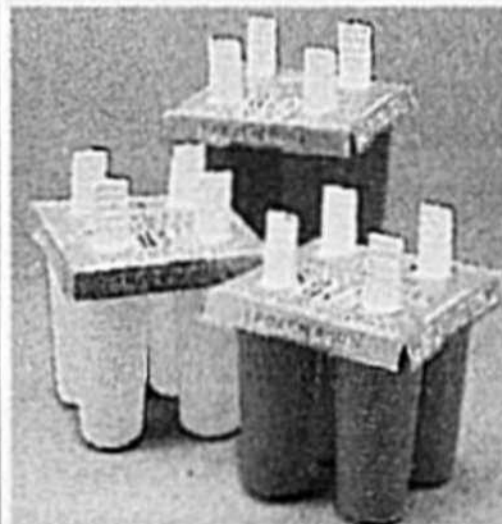

Économisez 30%. **2.99**  
Chaussettes  
le paq.  
Paq. 3 paires variées,  
9-11. Notre p. cour.,  
avec TPS: 4.29. avec TPS

Panier tout-usage  
Noir ou blanc.

**129**  
chac.  
avec TPS

Moule à sucettes gla-  
cées. Couleurs néon.

**119**  
chac.  
avec TPS

**CORNING**

**Économisez  
40%**

Accessoires French White,  
beaux, pratiques et résistants.  
Du four à la table puis au lave-  
vaisselle. Vont aussi au four à  
micro-ondes.