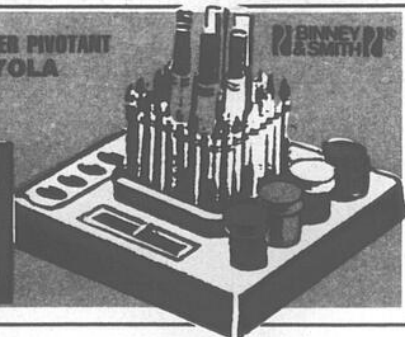

PUPITRE
POLYVALENT
DRAW N' DO DESK

L'ATELIER PLOUTANT
CRAYOLA
CADDY