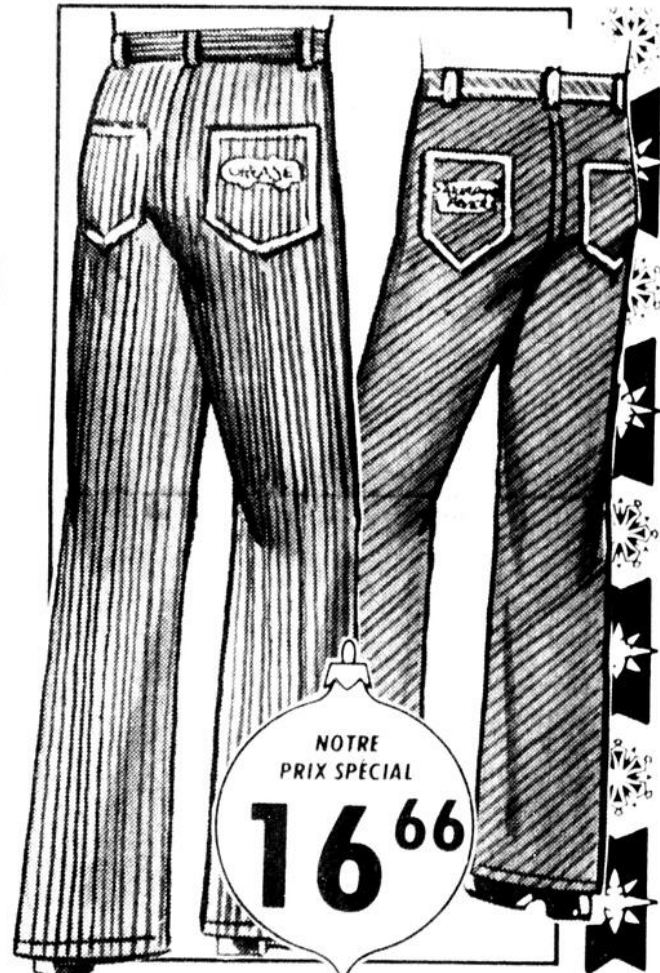

NOTRE PRIX SPECIAL
16⁶⁶

EN AVANT LA PARADE AVEC CES JEANS POUR JEUNES GENS

Fabrication canadienne. Style Western. Dents bleu ou boutons ornés de coton. Poche au dos brodée. Garantie ou Saturday Night Fever. Tailles: 28-36.