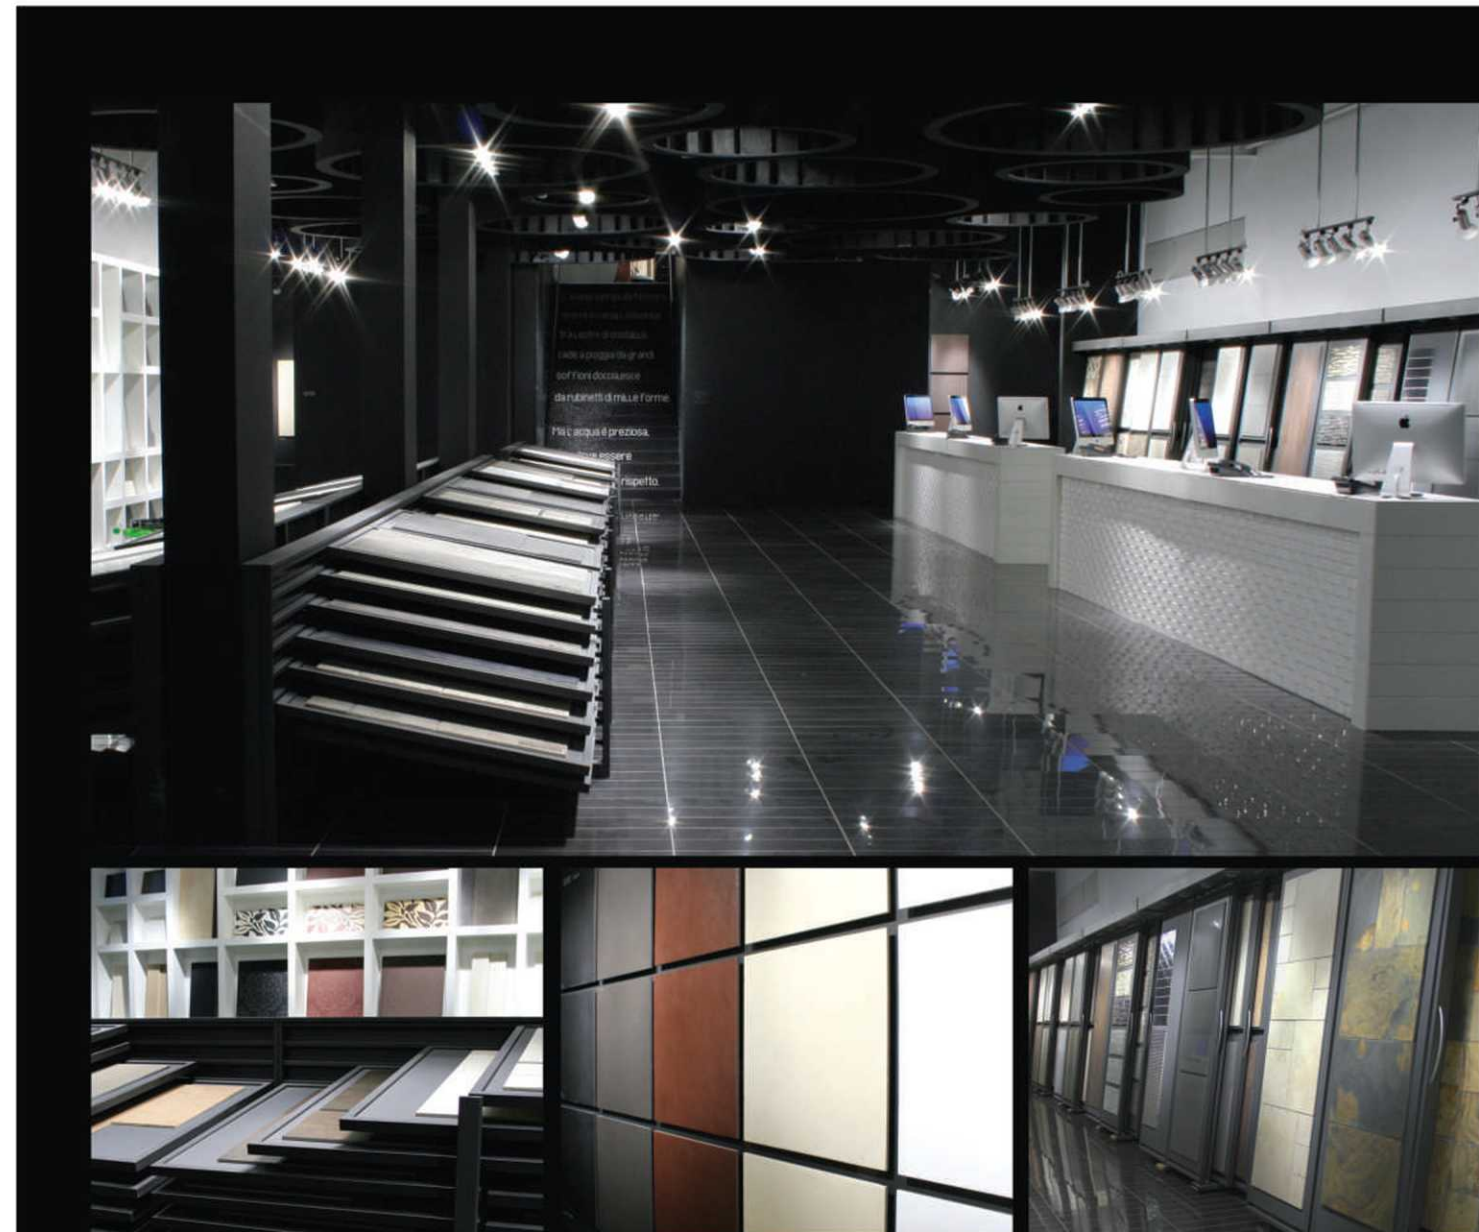

LA NOUVELLE BOUTIQUE

Caura
OBJETS

objets, accessoires, compléments

Au coeur de Céramique Décor, un espace dédié, lumineux, enveloppant.
Un choix exceptionnel d'objets, d'accessoires et de compléments.
La touche finale remarquable et remarquée de tous décors de salles de bains,
celle qui confirme le goût du beau, le goût de l'eau.

CÉRAMIQUE
D É C O R

4220, 3e avenue Ouest, Québec, g1h 6t1, 418.627.0123, www.ceramique-decor.ca

META

MORPHOSE

LA NOUVELLE SALLE DE MONTRE

SOLIGO

céramique
pierre
mosaïque
ardoise

Un environnement exceptionnel où se conjugent céramique, pierre, mosaïque et ardoise
en agencements uniques et harmonieux, aux multiples textures et tonalités.
L'ambiance incomparable, la présentation audacieuse, l'éventail impressionnant de produits
et la qualité du conseil et du service en font un incontournable des plus agréables.

CÉRAMIQUE
D É C O R

4220, 3e avenue Ouest, Québec, g1h 6t1, 418.627.0123, www.ceramique-decor.ca