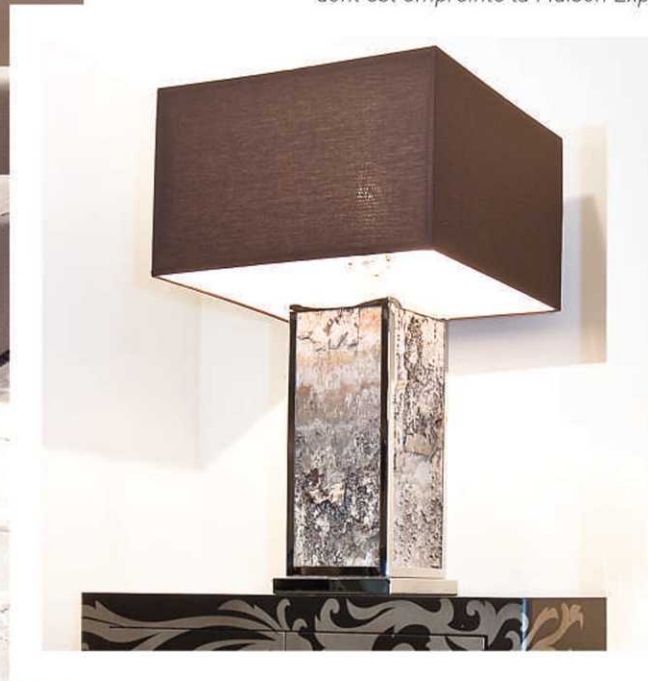

Réalisation : Constrobourg
Designer : Jean-Philippe Landry
Mobilier : La Galerie du Meuble
Éclairage : Boiteau Luminaire
Escalier : Escalier Gilles Grenier
Plancher : Planchers Bois Franc Gagné
Papier peint, rideaux et literie : Transparance
Accessoires : Déco Découverte

Avec son boîtier recouvert d'écorce de bouleau, cette magnifique lampe incarne le courant écologique dont est empreinte la Maison Expo habitat 2010.