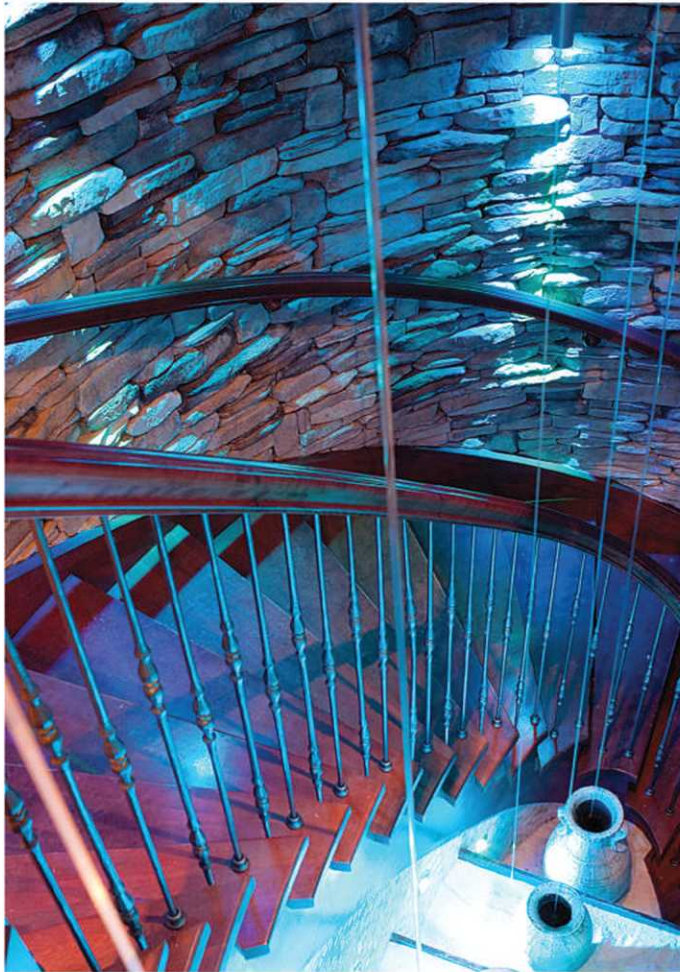

Douche au Spa Infinima

Les diodes électroluminescentes sont partout : même autour d'un écran de télévision. Réalisation La Clef de Sol

Dans la cage d'escalier du Spa Infinima, sous un éclairage DEL, des filets d'eau tombent dans des urnes.