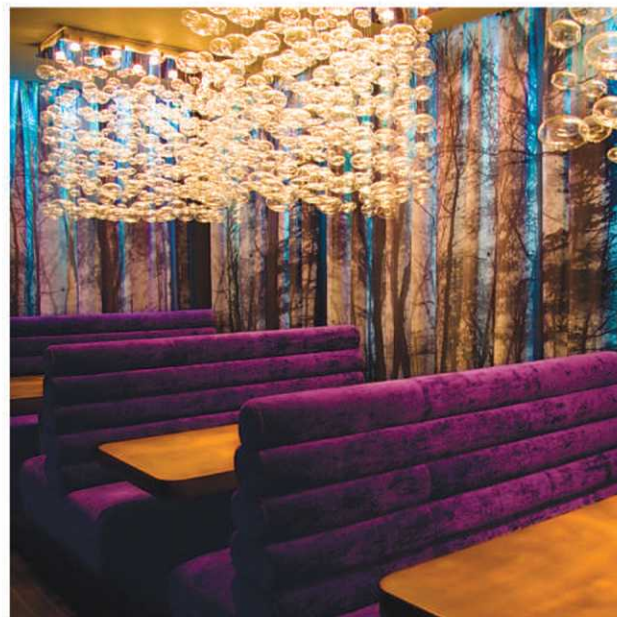

LS | Influence déco

Pour les trois restos du groupe, l'équipe de design a d'ailleurs recherché des ambiances distinctes, mais complémentaires, et qui sont à mi-chemin entre le style d'un salon moderne et celui d'une entreprise en restauration. Pour compléter le décor des tapis jusqu'au plafond, des lustres en cristal et des luminaires intégrant la technologie DEL (diodes électroluminescentes ou LED en anglais) garnissent les hauts plafonds.

Présence de la nature

Pour ajouter une note chaleureuse à ce décor moderne, impossible de ne pas remarquer la touche « nature » qui relie les trois restaurants, comme les grands rideaux illustrant une forêt de bouleaux, un mur en mosaïque d'essences variées de bois naturel ainsi qu'une large reproduction d'une corde de bois qui prend place sous le comptoir lunch. Pour ce dernier, le propriétaire nous confie qu'il a reproduit à grande échelle une photo et qu'il l'a simplement placée sous une vitre. Il fallait y penser !

Ces éléments puisés dans la nature sont mélangés à des textures tape-à-l'œil, à la limite du kitsch, pour un contraste des plus modernes. C'est le cas des chaises de style Louis XVI recouvertes de vinyle violet, qui invitent à déguster un apéro ou un digestif.