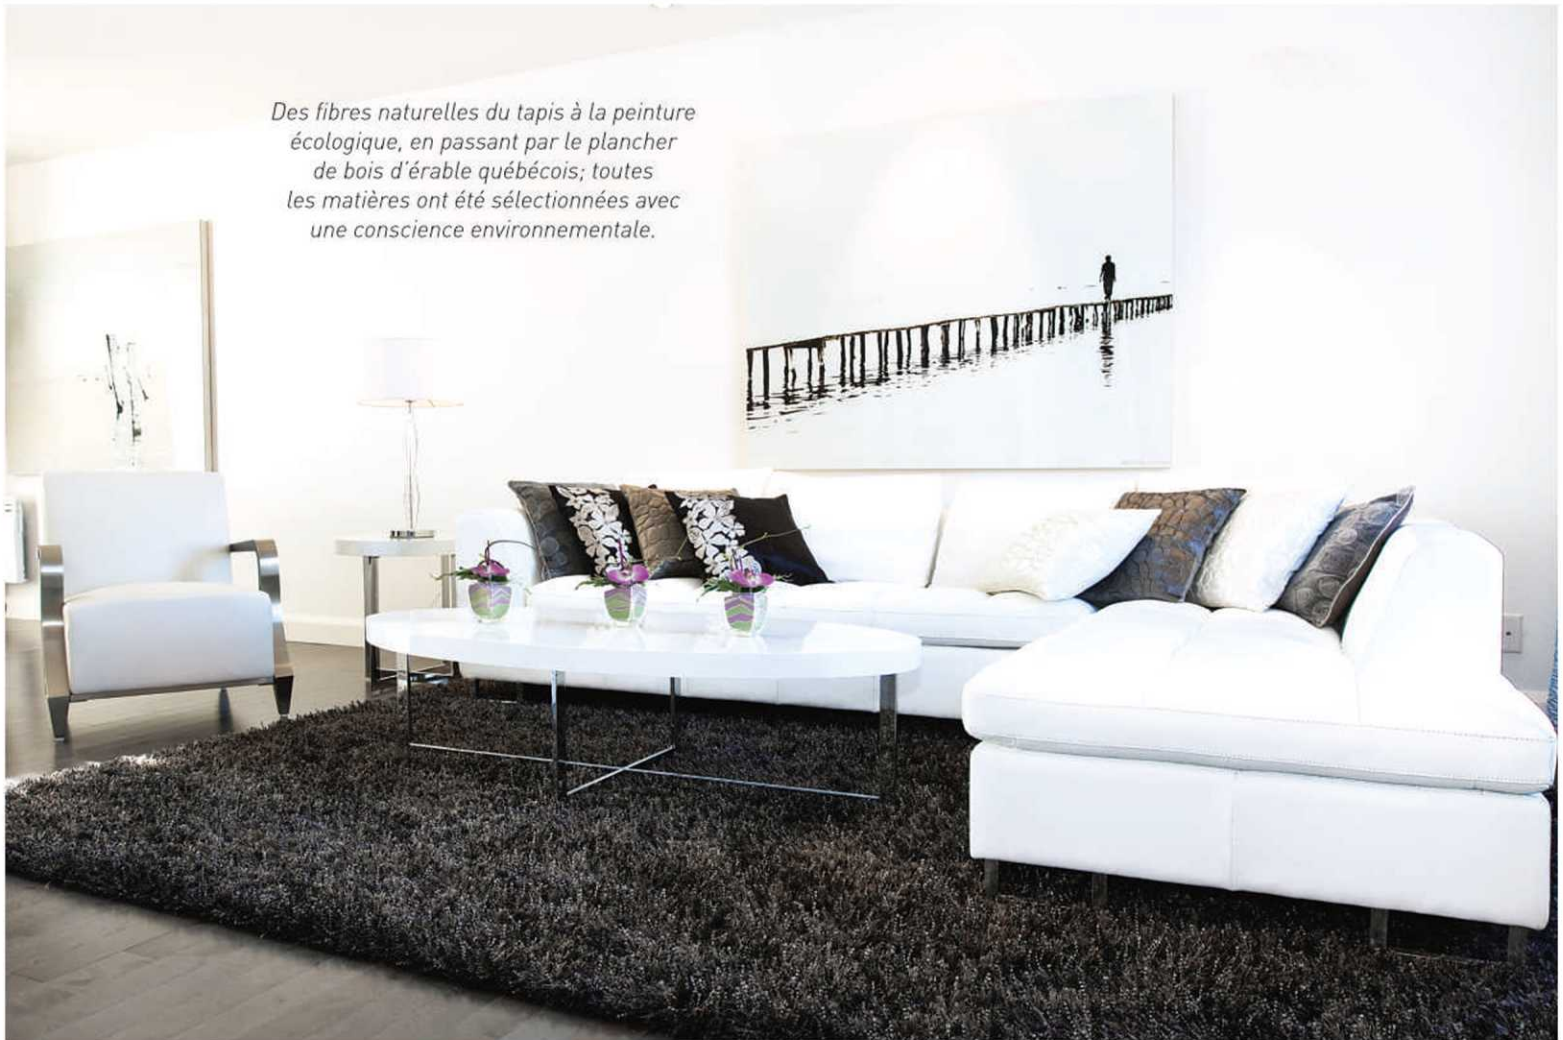

Des fibres naturelles du tapis à la peinture écologique, en passant par le plancher de bois d'érable québécois; toutes les matières ont été sélectionnées avec une conscience environnementale.

3008540

3009617

Vitrerie Global

Venez visiter notre salle d'exposition
6 douches en démo

Le Verre
sous toutes ses formes

Verres imprimés • Pièces de remplacement portes et fenêtres résidentielles
Remplacement de verre scellé « thermos » • Vitres de foyer
Réparation de moustiquaires • Miroirs • Douches en verre (sur mesure)

Lundi au mercredi de 8h à 17h
Jeudi de 8h à 20h
Vendredi de 8h à 17h
Samedi de 9h à 12h

132, côte du Passage, Lévis
418 **837-4949**
1 866 937-4949
www.vitrerieglobal.ca

**NOUS DÉSERVONS
LES DEUX RIVES**

CONCEPT PISCINE DESIGN
DIVISION LES ENTREPRISES T.O. LEPAGE INC.

RÉALISEZ VOTRE RÊVE ...

DÉTAILLANT DE L'ANNÉE dans la catégorie piscine creusée et piscine hors terre

Accord D
Desjardins

AQUA SELECT

1305, boul. Pie-XI Sud, Québec
Via Henri-IV, sortie Sainte-Geneviève
418 842-7642
www.conceptpiscinedesign.com