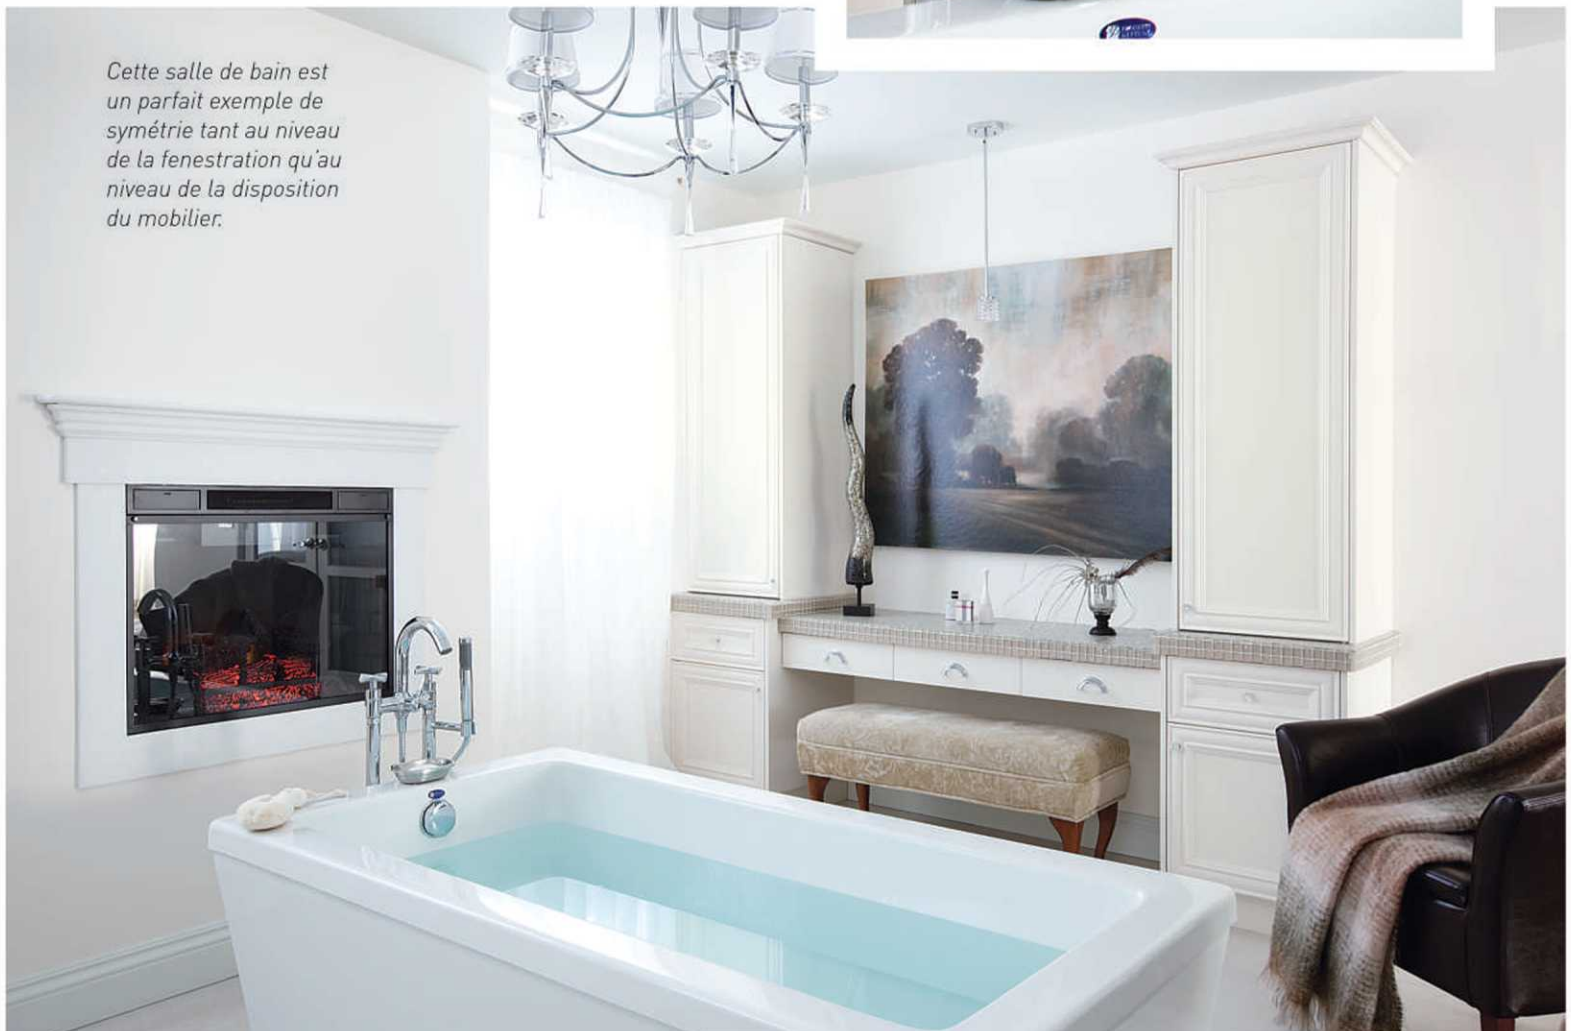

Photo : Louise Bilodeau

Les deux lavabos carrés ont la même forme évasée que le bain tombeau.

LS

LS | Salles de bain

Diviser l'espace

Enfin, avant même de choisir les accessoires et la robinetterie, les designers suggèrent de bien diviser l'espace pour qu'il soit non seulement symétrique, mais surtout également accessible aux deux partenaires. On note de plus en plus la présence de deux lavabos sur un comptoir longiligne ou encore, une nouveauté, celle d'un grand lavabo encastré de forme rectangulaire sur lequel se posent deux robinets. Pas de chicane pour se brosser les dents !

Foyer électrique : Rona

Luminaire au-dessus de la baignoire : Home Dépôt

Chaise en cuir brun : Idem meubles

Accessoires déco : Home Sense

Voilage des fenêtres : Alendel et Confection, Johanne Simard

Photos : Louise Bilodeau

Cette salle de bain est un parfait exemple de symétrie tant au niveau de la fenestration qu'au niveau de la disposition du mobilier.

pur design
pur plaisir

MAAX[®]
COLLECTION

LACRÔIX
DÉCOR

Lundi au mercredi de 8 h à 17 h
Jeudi et vendredi de 8 h à 21 h
Samedi de 9 h à 17 h