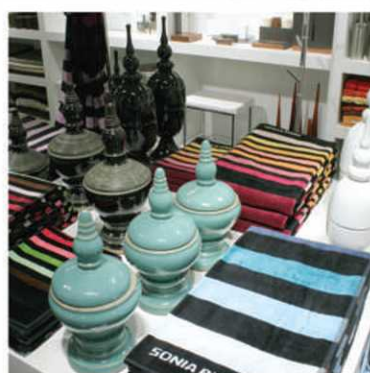

LA NOUVELLE BOUTIQUE

Caura
OBJETS

objets, accessoires, compléments

Au coeur de Céramique Décor, un espace dédié, lumineux, enveloppant.
Un choix exceptionnel d'objets, d'accessoires et de compléments.
La touche finale remarquable et remarquée de tous décors de salles de bains,
celle qui confirme le goût du beau, le goût de l'eau.

CÉRAMIQUE
D É C O R

4220, 3e avenue Ouest, Québec, g1h 6t1, 418.627.0123, www.ceramique-decor.ca

META

MORPHOSE

LA NOUVELLE SALLE DE MONTRE

SOLIGO

céramique
pierre
mosaïque
ardoise

Un environnement exceptionnel où se conjugent céramique, pierre, mosaïque et ardoise
en agencements uniques et harmonieux, aux multiples textures et tonalités.
L'ambiance incomparable, la présentation audacieuse, l'éventail impressionnant de produits
et la qualité du conseil et du service en font un incontournable des plus agréables.

CÉRAMIQUE
D É C O R

4220, 3e avenue Ouest, Québec, g1h 6t1, 418.627.0123, www.ceramique-decor.ca