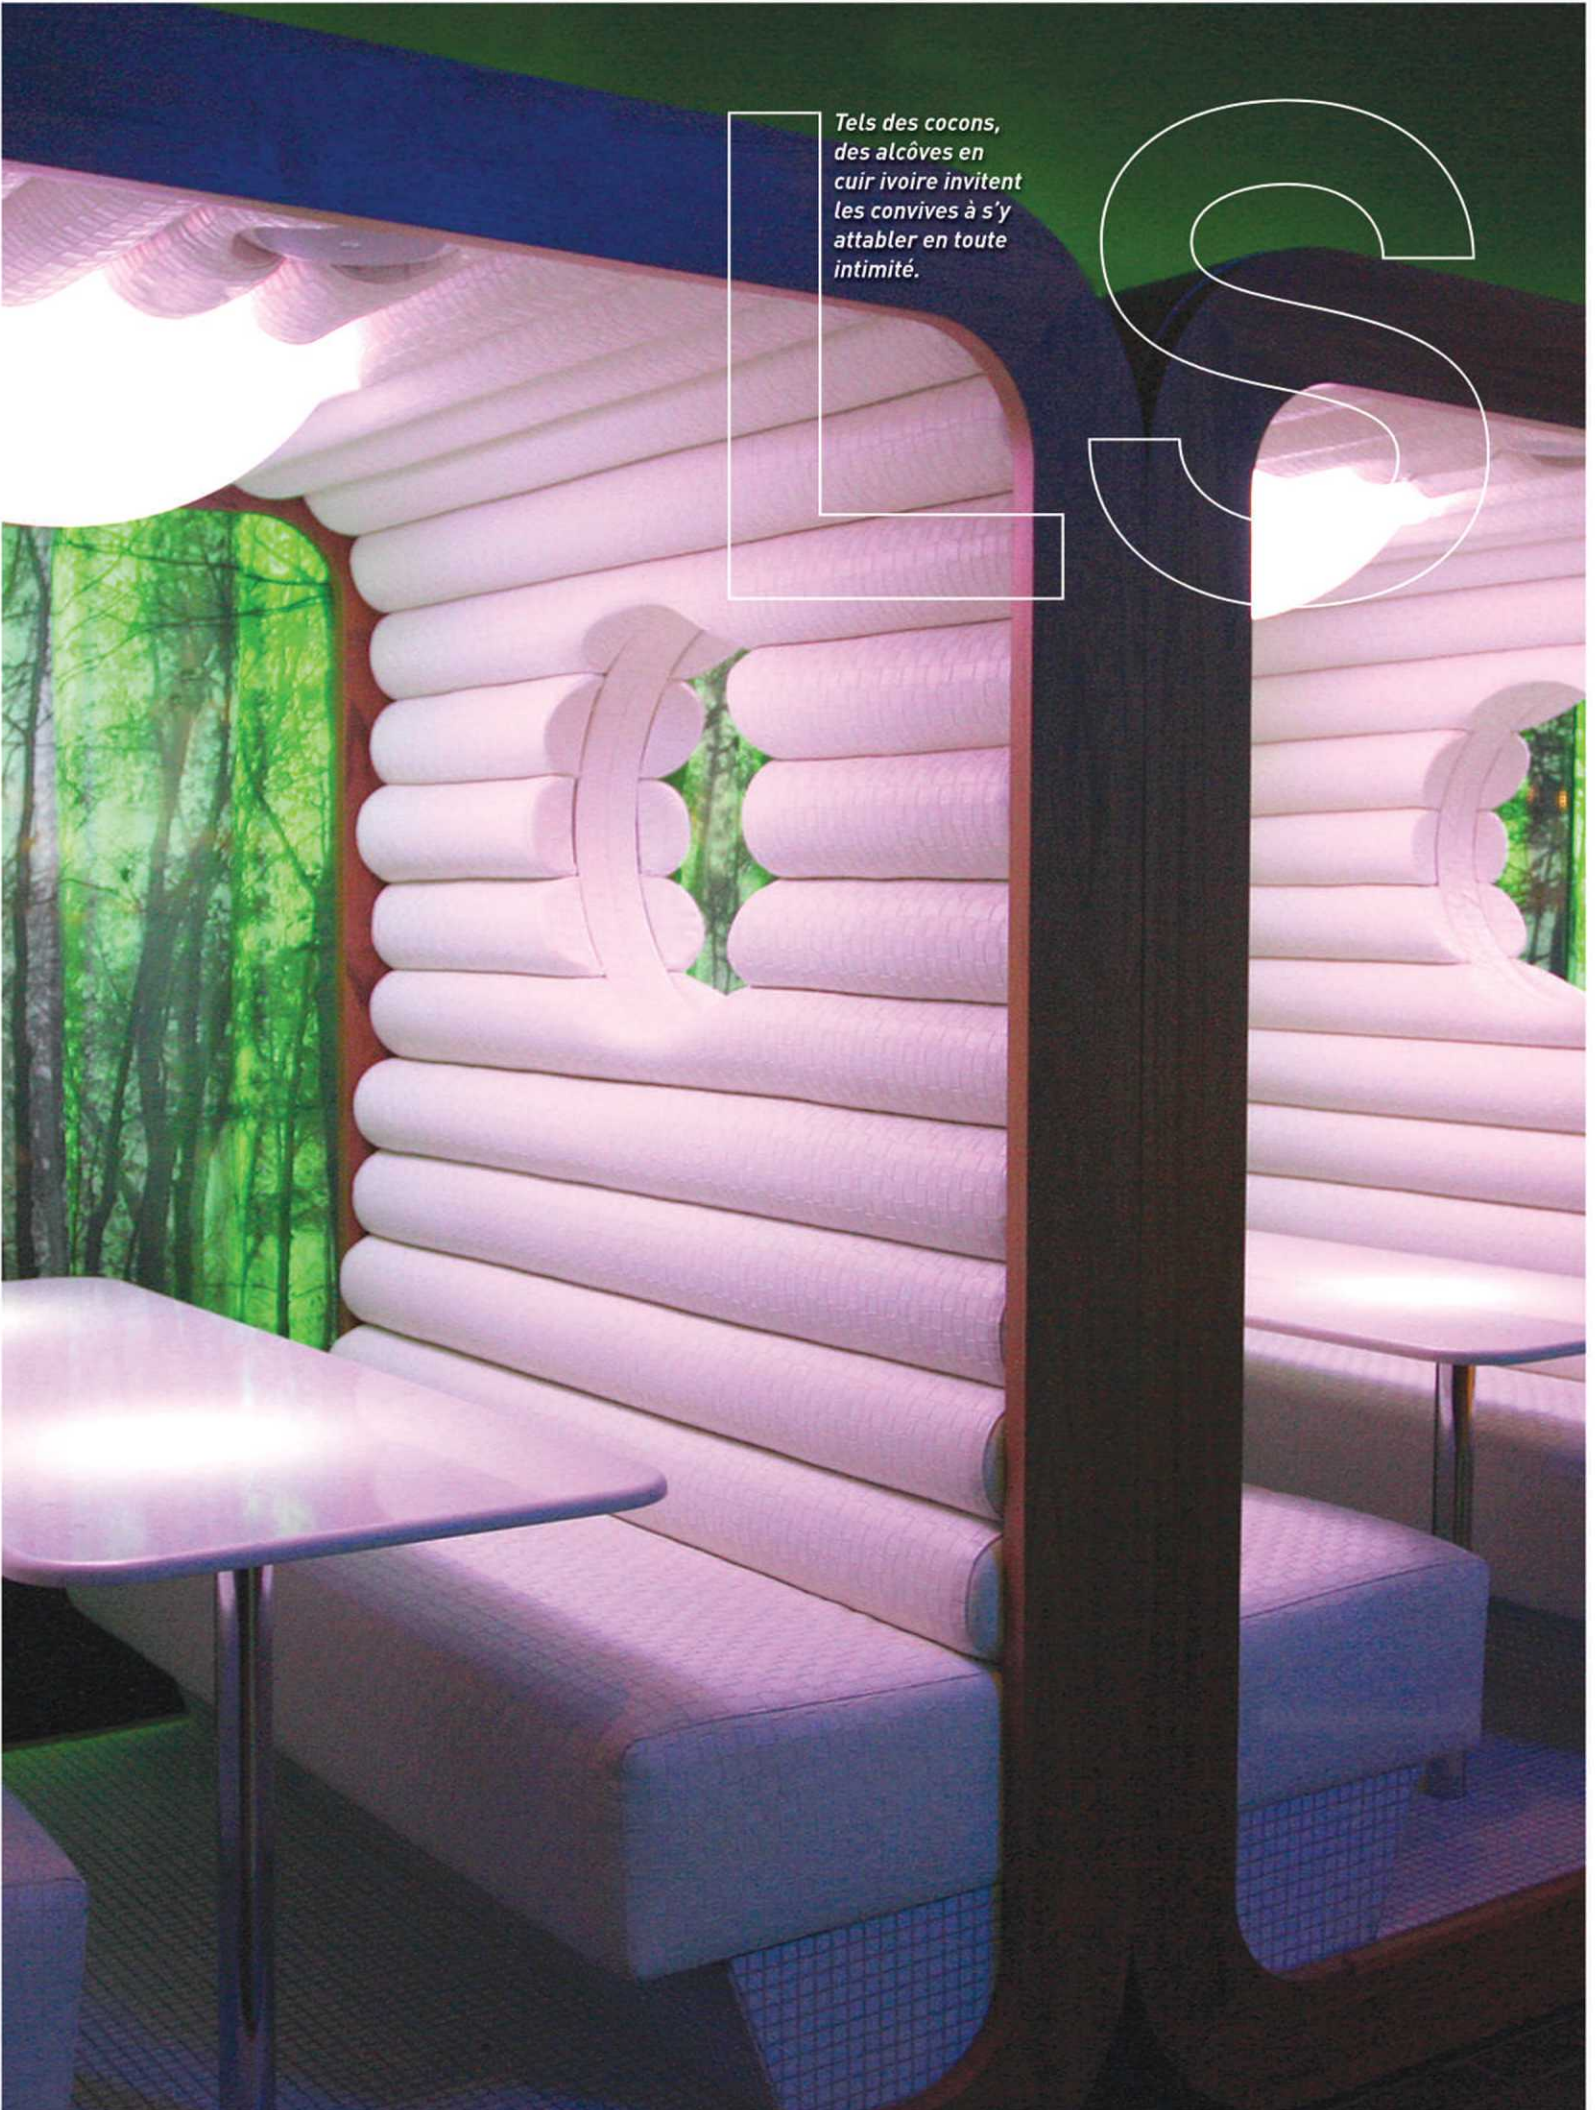

*Tels des cocons,
des alcôves en
cuir ivoire invitent
les convives à s'y
attabler en toute
intimité.*

S