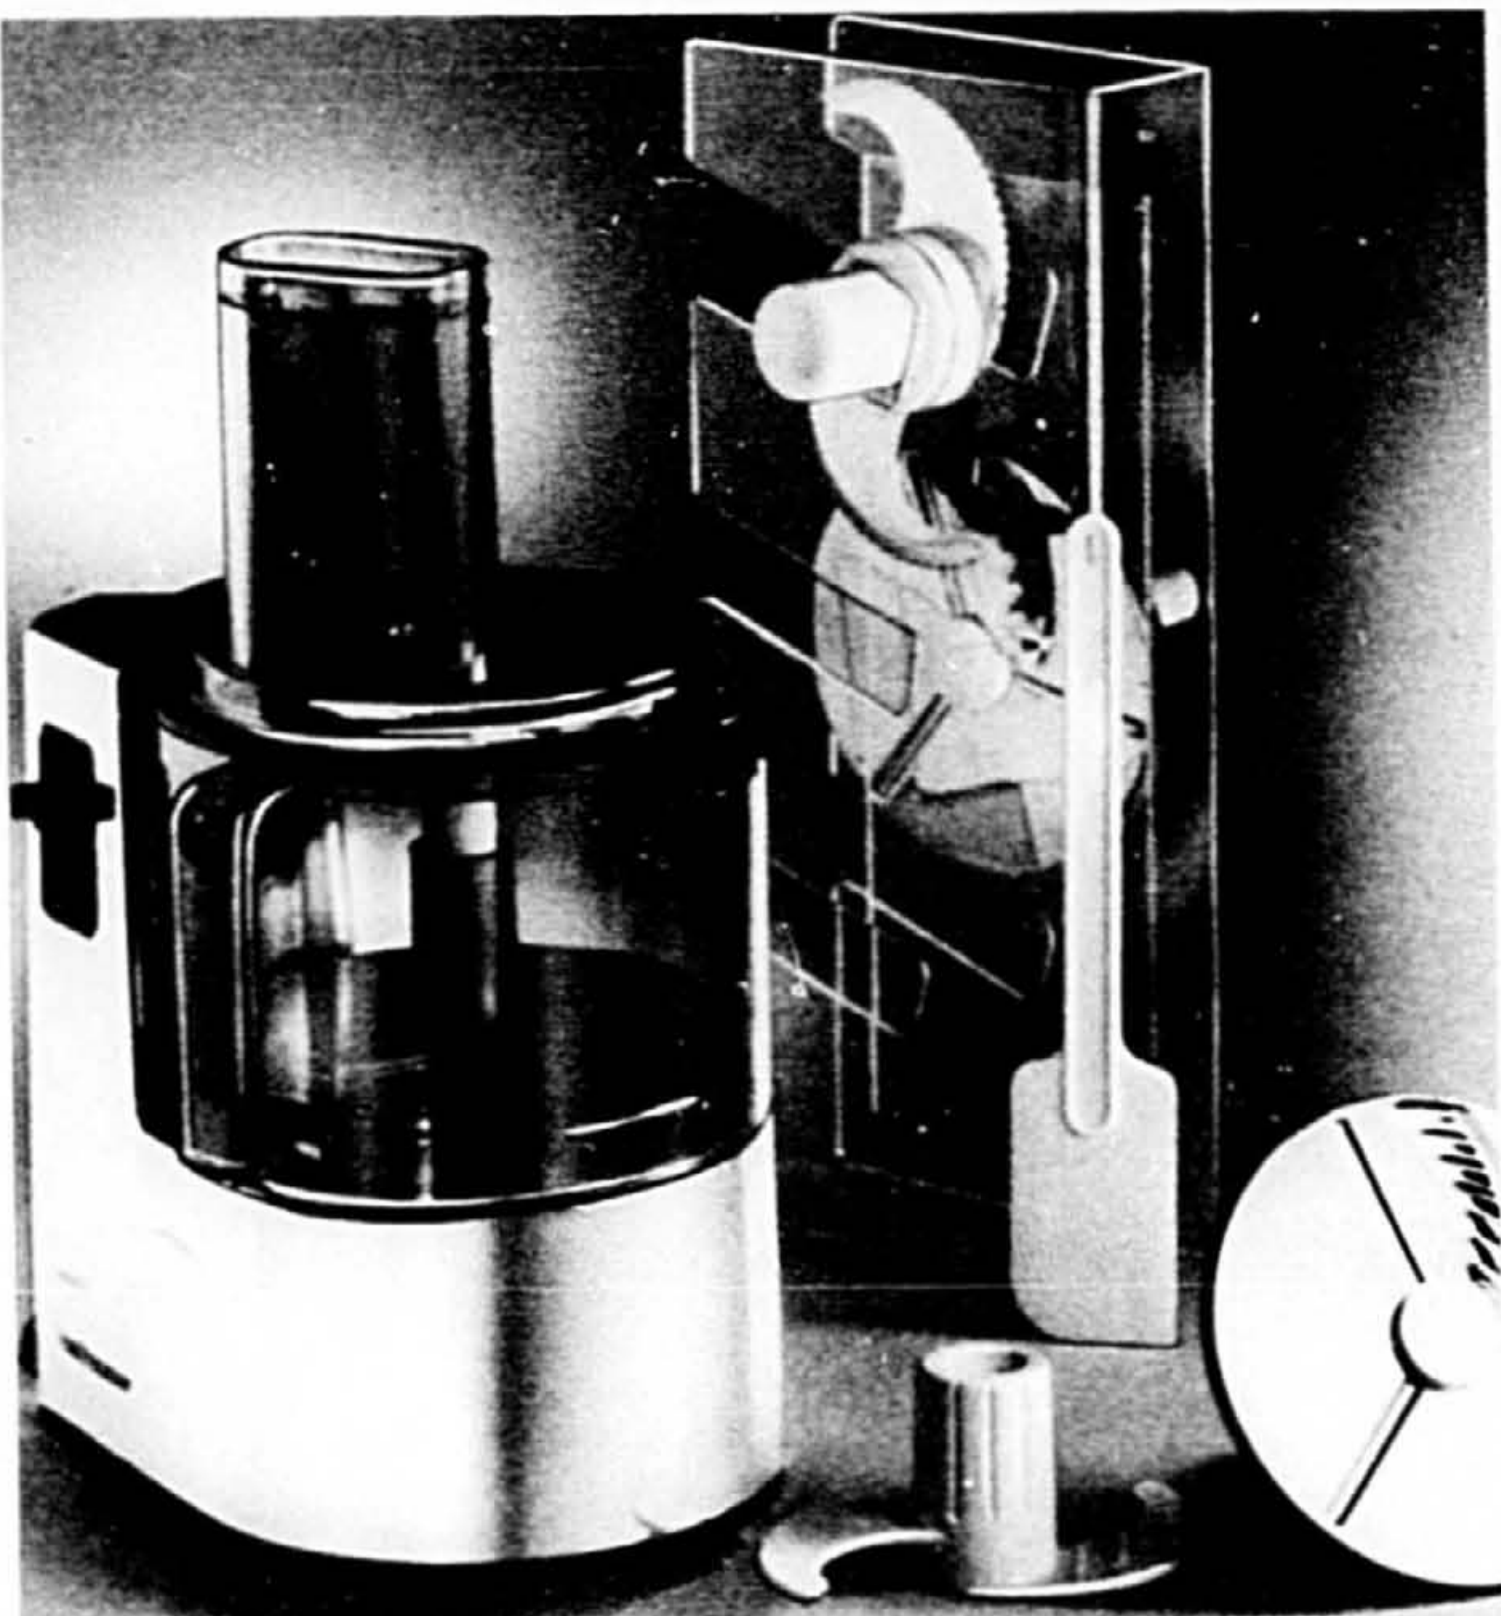

1

combiné "Philips"

1. Pour hacher, pétrir, mélanger ou faire purées. Lames en acier inoxydable pour couper, déchiqueter ou trancher. Lames pour pommes de terre frites ou tranches ondulées. Porte-lames inclus. Chromé.

complet, $140