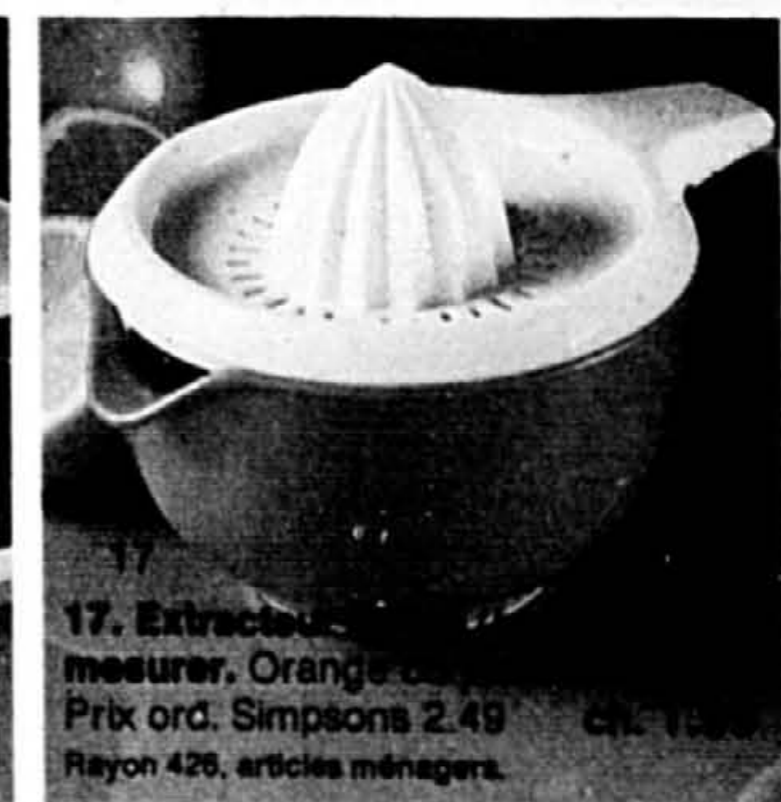

13. Support pour ustensiles de cuisine. Ton sable.
Prix ord. Simpsons 5.49 **ch. 4.39**

16. Range-vaisselle. Blanc.
Prix ord. Simpsons 8.98 **ch. 5.49**

17. Extracteur de jus. Orange.
Prix ord. Simpsons 2.49 **ch. 1.99**
Rayon 426, articles ménagers.