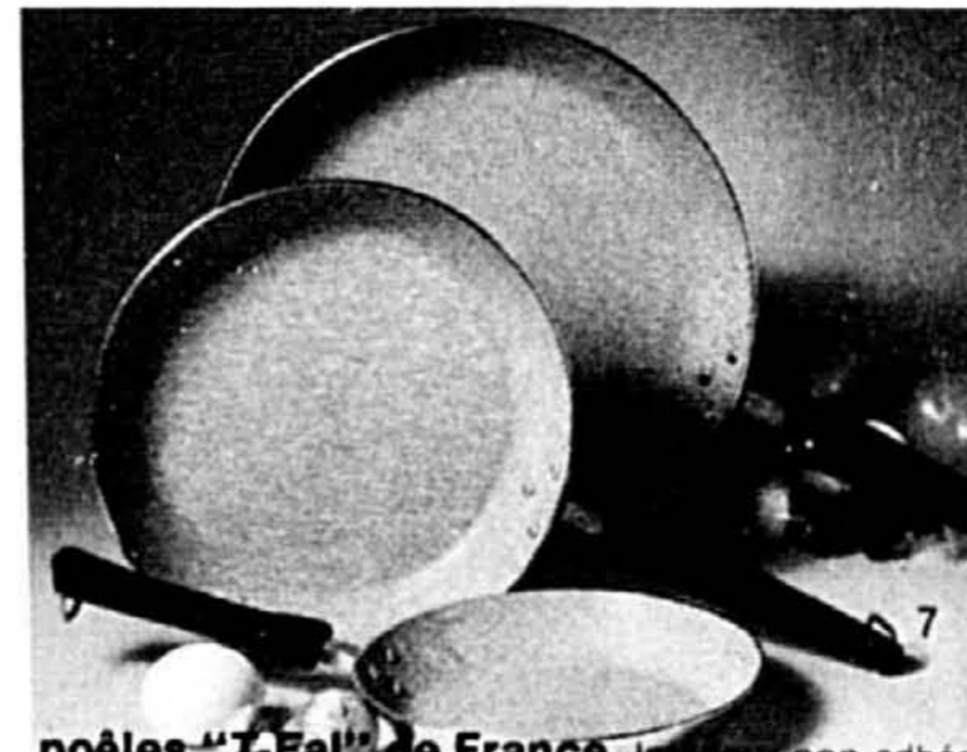

poêles "L'Fal" de France, intérieur non adhésif.

Gris:	ord.*	ch.	Mandarine:	ord.*	ch.
7. 7"	7.99	7.49	7D. 8"	10.99	9.49
7A. 9"	9.99	7.99	7E. 9½"	11.99	9.99
7B. 10"	10.99	9.99	7F. 10"	12.99	11.99
7C. 12"	13.99	12.49	7G. 11"	13.99	12.49

Rayon 426, articles ménagers