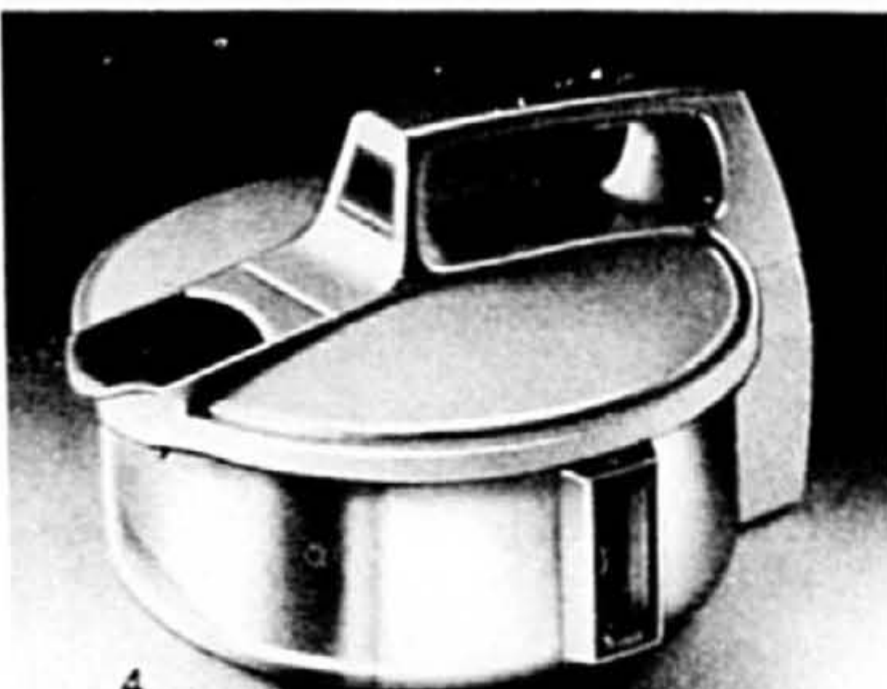

complet, 129.99

3

poêle buffet "Sunbeam"

3. Contrôle d'intensité amovible. Couvercle genre dôme 29 cm (11 1/2") avec orifices de ventilation. Amande.

ch. 38.99

4

bouilloire électrique "Proctor Silex"

4. Indicateur de niveau d'eau transparent. Mise-en-marche et arrêt automatiques. Pièces s'enclenchant pour nettoyage facile. Capacité 2 litres (2 pin.) Ton or.