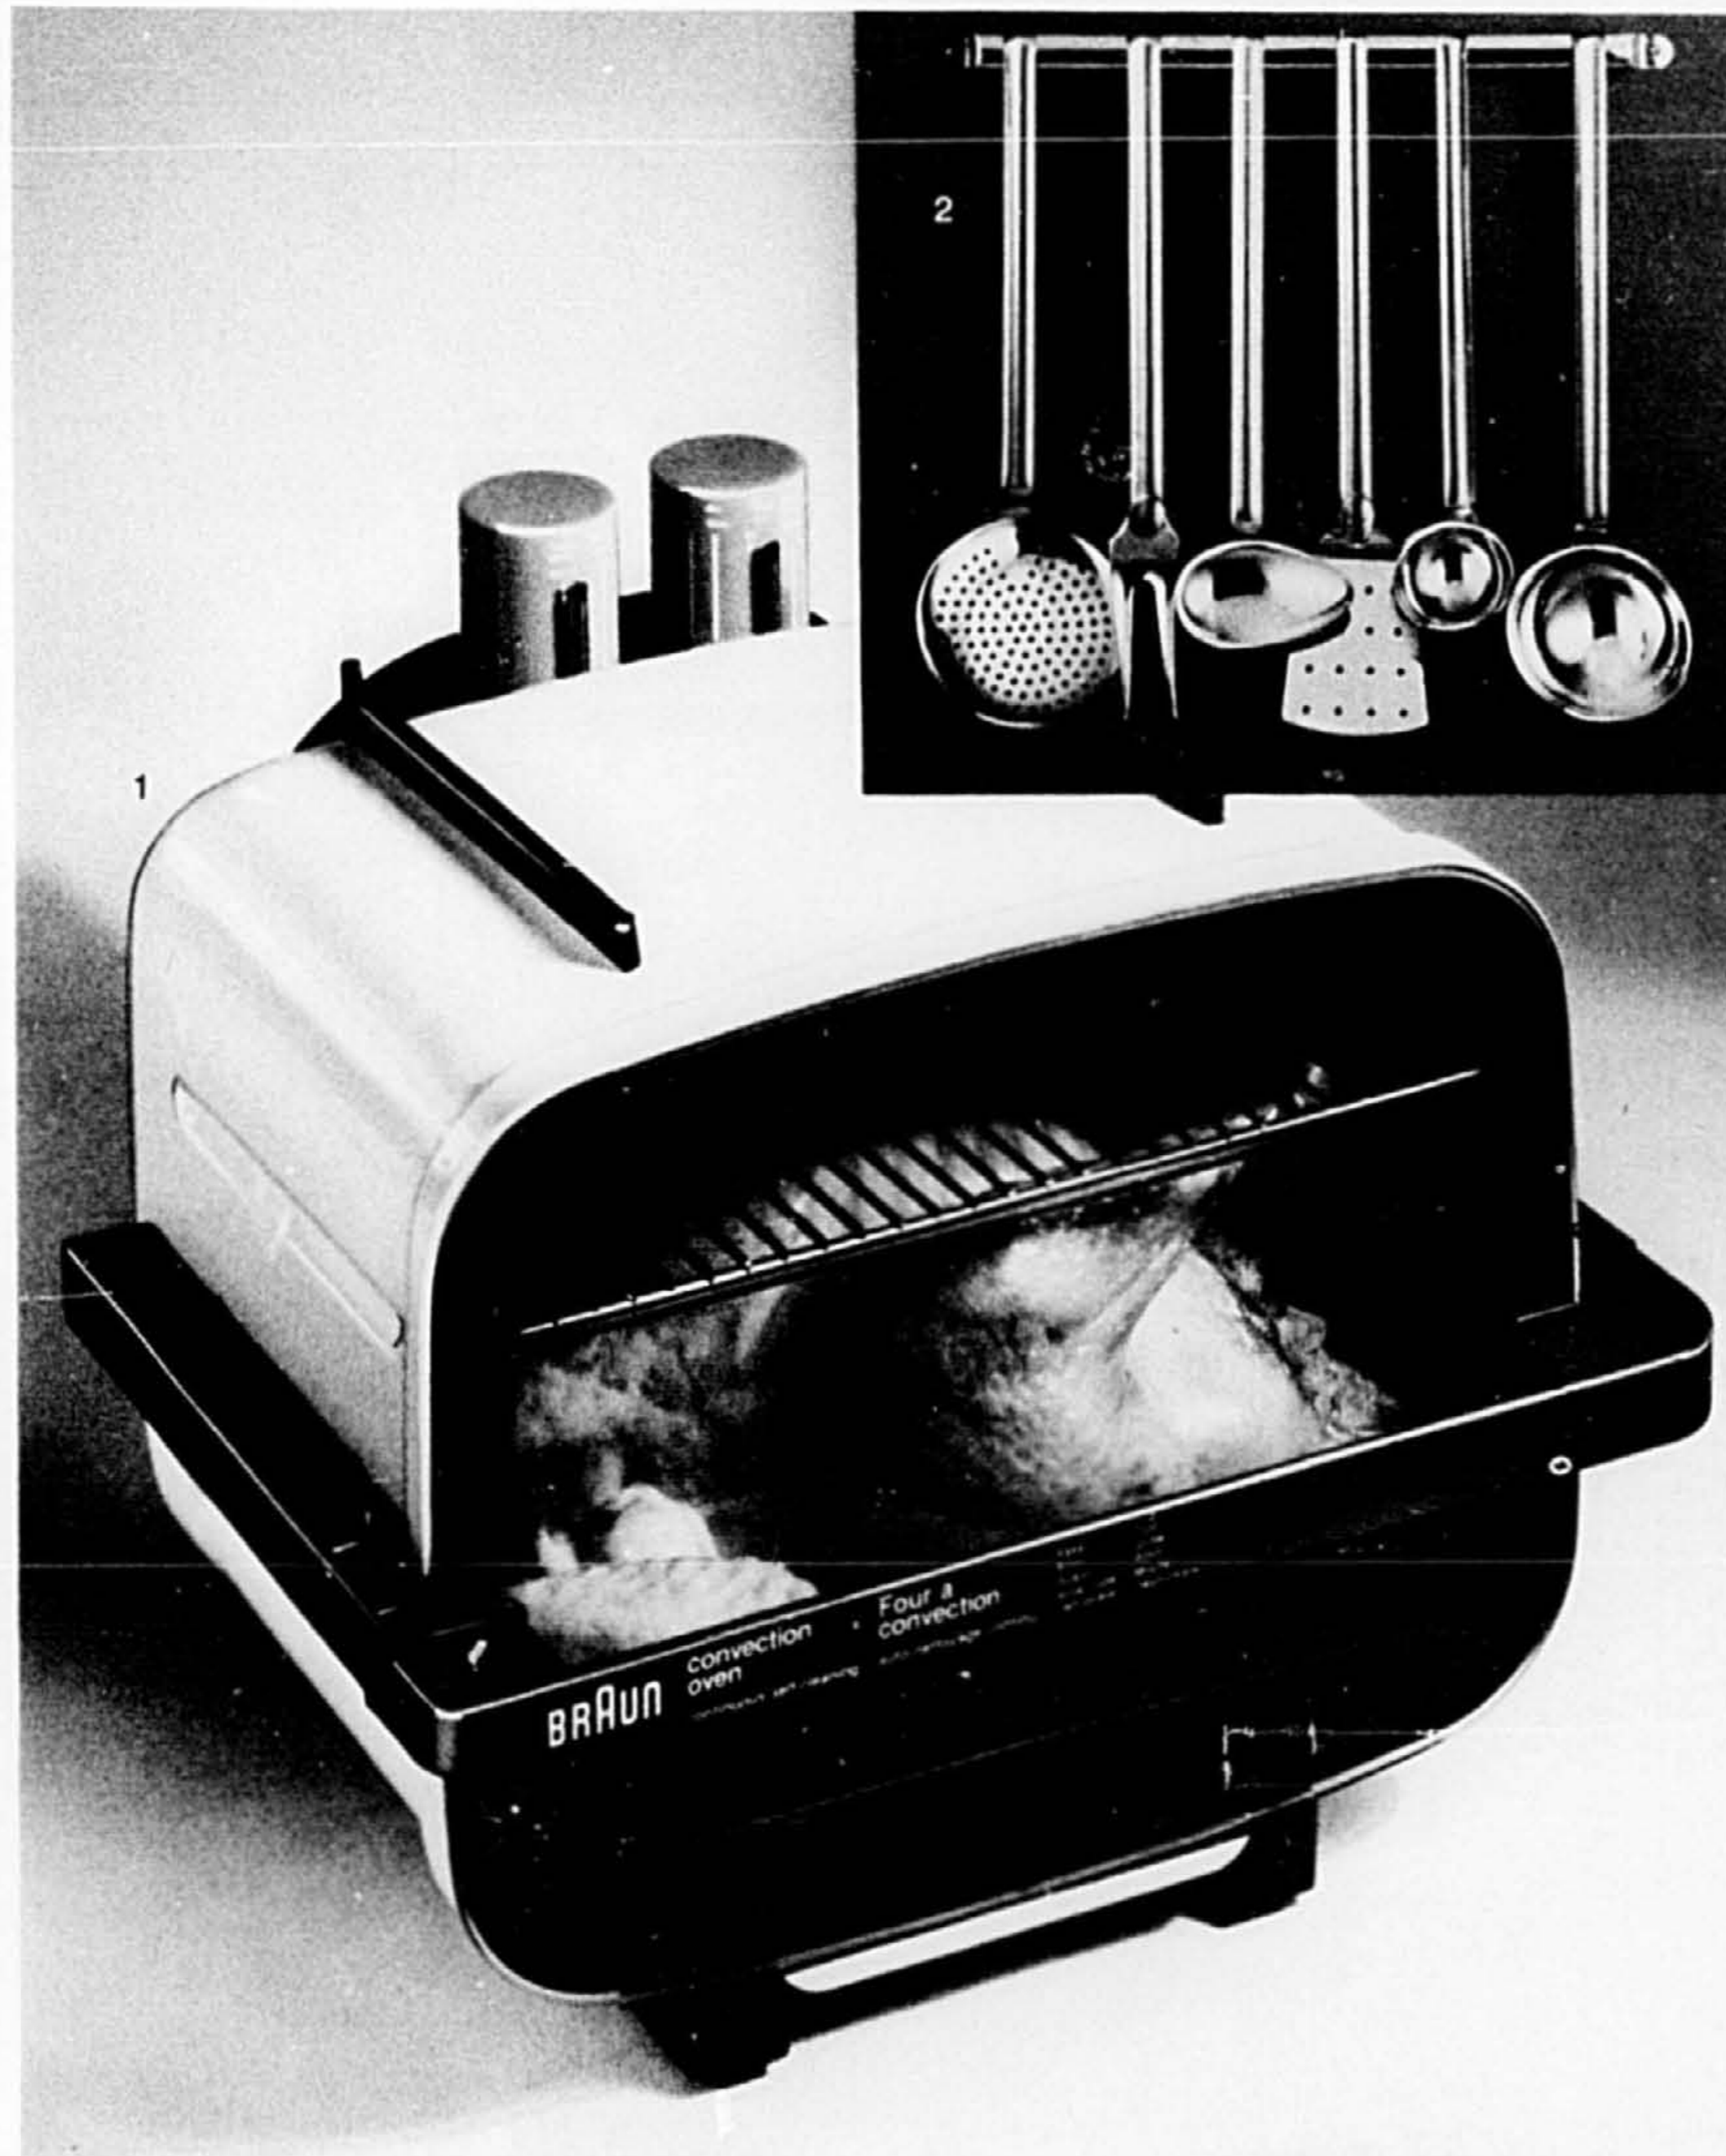

**sur la page couverture
bas prix! planche à découper
en bois dur**

1. Planche fabriquée en érable.
28 x 45cm (11" x 19").

Prix Simpsons, ch. 10.99

**rabais $6 — bloc en pin pour
couteaux**

2. Bloc de rangement avec fentes et bandes de bois incrustées. Peut tenir 6 couteaux et 1 fusil à aiguiser (non inclus). Fini non-toxique. 12 x 12 x 25 x 21 cm (4 3/8" x 4 3/4" x 9 7/8" x 8 1/4").
Prix ord. Simpsons 19.98

ch. 13.98

**rabais 30%
couteaux "Henckels"**

Couteaux avec lames "Friedur" en acier à haute teneur de carbone et rebelle aux taches. Manches "Durawood" noir.
ord.

3. Pele-pommes de terre, 6 cm (2 1/2")	$4	2.80
4. Tranche-fromage	6.50	4.55
5. Ciseaux de cuisine	9.50	6.65
6. Couteau à peler 8 cm (3")	8.50	5.95
7. Couteau tout usage 12 cm (4 3/4")	10.50	7.35
8. Couteau à désosser 14 cm (5 1/2")	$22	15.40
9. Couperet	$30	$21
10. Couteau à découper 20 cm (8")	$22	15.40
11. Couteau de chef 20 cm (8")	$25	17.50
12. Fusil à aiguiser 23 cm (9")	$15	10.50
13. Fourchette 14 cm (5 1/2")	$19	13.30

Rayon 426, articles ménagers

*Les prix ordinaires mentionnés sont ceux de Simpsons

Composez 842-7221 dès maintenant

four à convection "Braun"

1. Idéal pour cuire, rôtir, cuisson lente et déshydrater les aliments. Four à auto-nettoyage continu, source de chaleur et ventilateur à l'arrière vous procurant une cuisson uniforme et rapide. Contrôle d'intensité de 65 1/2°C à 218°C (150°F à 425°F). Minuterie avec timbre. Support et lèche-frite réglables. Modèle COV 300.
ch. $299

ens. ustensiles "Lagostina" 7 pces

2. Acier inoxydable brillant.
Prix Simpsons, ens. 7 pces 19.99

Rayon 426, articles ménagers

ménagère "Oneida"

3. Ensemble "Swedish Delight" en acier inoxydable rebelle au ternissement, aux taches et à la rouille. Ne nécessitant aucun polissage. L'ensemble comprend 12 de chaque: couteau à dîner, fourchette à dîner, cuillère soupe/dessert, fourchette à salade, cuillère à thé. Boîte-cadeau.

Prix Simpsons, ens. 60 pces 34.99

Rayon 228, argenterie