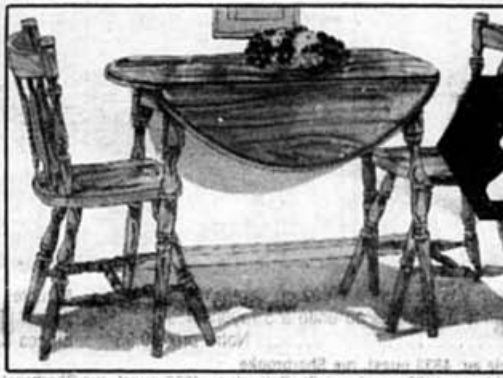

Ens. de dinette non peinte 3 pcs**
Solde **249⁸⁸**
l'ens.

Table de 102 cm lorsque la rallonge est ouverte. 2 chaises incl. Notre prix 279.95
Chaise suppl.** **49⁸⁸**
ch.

Garde-robe non peint à 2 portes*
Grand espace de rangement! 65-1/4" x 36" x 20-3/4". No NL-27. . . . . Notre prix 119.95

Fauteuil inclinable à 3 positions
Avec porte-revues sur le côté. Recouvrement uni & à carreaux. Notre prix 169.95

* Non disponible au: 4833 ouest, rue Sherbrooke ** Non disponible au: 1493 ouest, rue Ste-Catherine - 4833 ouest, rue Sherbrooke - 400, av. Dorval.