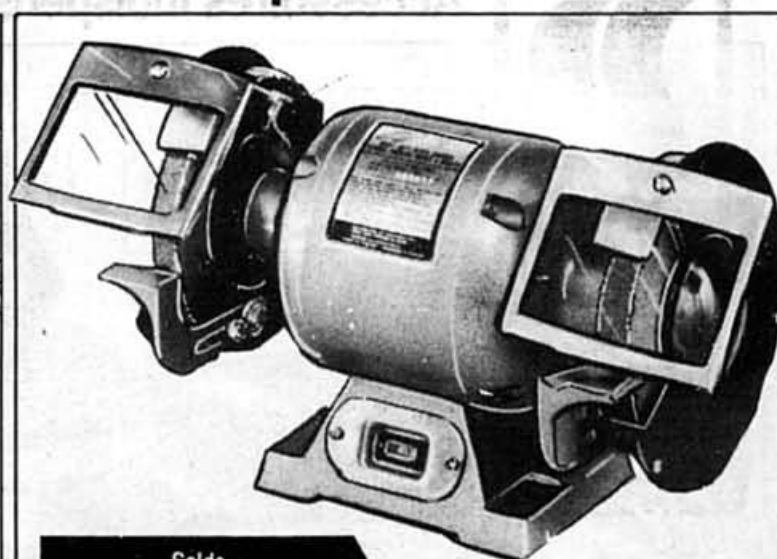

Solde

59⁸⁸
ch.

Meule d'établi 6"
à haut rendement

Moteur de 3450 tr/mn. Démarrage à condensateur. 2 meules de 6" inclus. No 260X... Notre prix 88.95

Meule d'établi 8" (non illus.)

Moteur de 6A, 1/2 c.v., 3500 tr/mn. Démarrage à condensateur..... Notre prix 159.95

109⁸⁸
ch.

Lunettes
de protection

Solde
1⁸⁸
ea.

En plastique flexible.
No 408-X. Notre prix 2.90