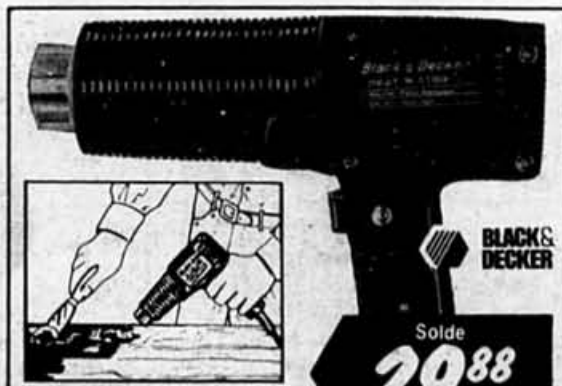

109⁸⁸
ch.

Lunettes
de protection

Solde
1⁸⁸
ea.

En plastique flexible.
No 408-X. Notre prix 2.90

Diable de luxe
transformable
en chariot

Solde
15⁸⁸
ch.

Grandes roues semi-pneumatiques en caoutchouc, roues arrière pivotantes à roulement à billes. No 1000... Notre prix 17.95