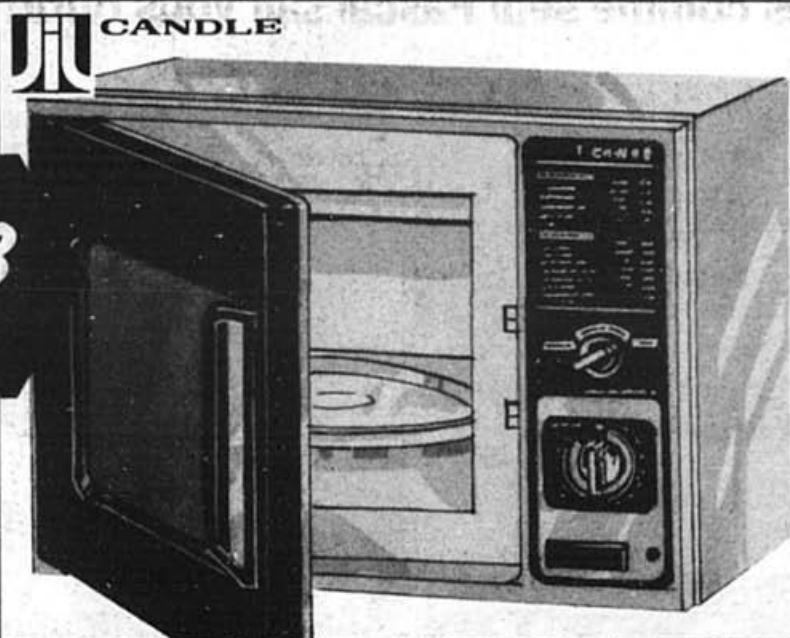

Four à micro-ondes compact
 .53 pi cu.

Solde
249⁸⁸
 ch.

Compact... mais assez spacieux pour la plupart des moules! Plateau rotatif pour cuisson uniforme. Puissance de 450W, 2 niveaux de cuisson. Minuterie rotative de 15 mn. avec sonnerie. Livre de recettes incl. No. JM5508. Notre prix 279.95