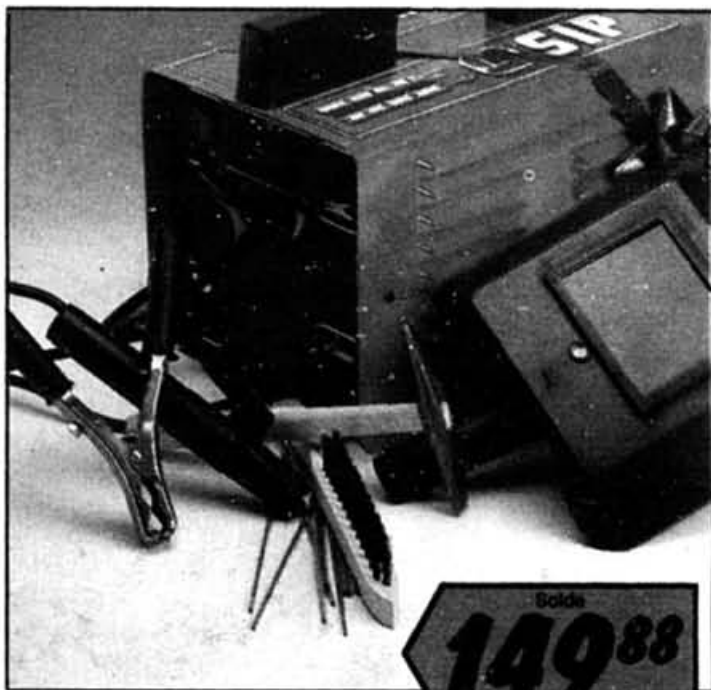

Solde
149⁸⁸
l'ens.

**Ensemble de
poste de soudure à l'arc**

Cap. de 40-100A, circuit de 40V, électrodes de 1/6", 5/64", 3/32". Pince, masque & autres accessoires inclus. No 100. .... Notre prix 159.95

**Trousse
à braser (non illus.)**

Pour vos travaux
de soudure. Solde
Notre prix **34⁸⁸**
39.95 l'ens.