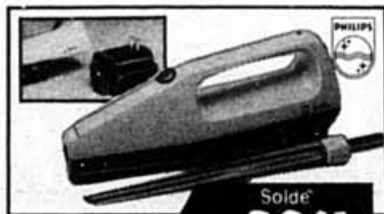

Couteau électrique rechargeable sans fil

Lames dentelées en acier inox. Chargeur inclus. 2 commutateurs. Notre prix 54.95

Solde **49⁹⁵** ch.