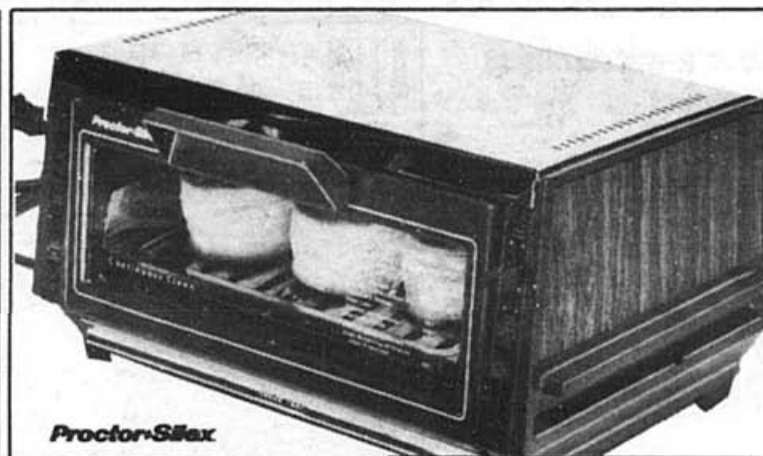

Proctor-Silex

Notre prix
69⁹⁵ ch.

Four/gril de luxe à nettoyage continu

Grille 4 tranches de pain, arrêt automatique. Plateau, gril & tôle en chrome incl. Ramasse-miettes amovible, interrupteur de garde-chaud. ....No 0265N.