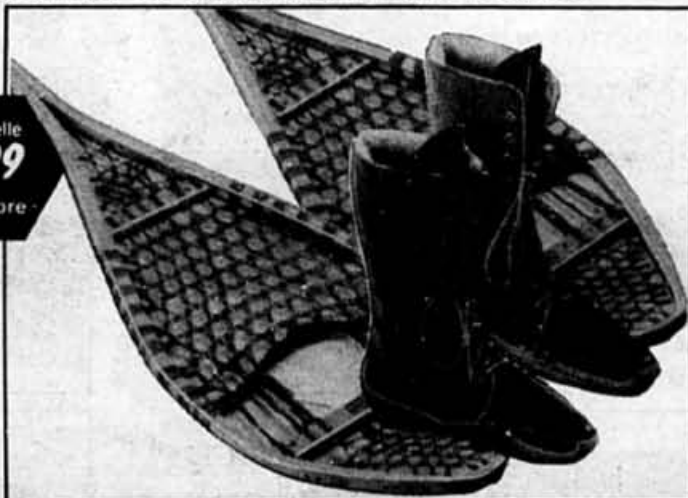

Choisissez des cadeaux qui feront la joie des sportifs... chez Pascal!

GRATUIT!
Installation des fixations

Solde
VOTRE CHOIX 59⁸⁸
l'ens.

Ens. de ski de fond "Rossignol", "Kneissel" ou "Splitkein" *

- 1 pre de skis "Rossignol", "Kneissel" ou "Splitkein". Longueur de 180 à 210 cm ..... 39.99 la pre
- 1 pre de bottes "Artis" en cuir. Pointures de 4 à 11 ..... 29.99 la pre
- 1 pre de fixations "Pinso Super" de 75 mm ..... 5.99 la pre
- 1 pre de bâtons "Pinso" en bambou. Longueur de 120 à 150 cm ..... 4.99 la pre

Notre prix de l'ensemble .....

80⁹⁶

Raquettes & mocassins de randonnée**

Raquettes en bois lamelle
11 x 36
Notre prix 32.99
29⁹⁹
la pre

- 12" x 42" 32⁹⁹
  Notre prix 35.99
- 14" x 42" 34⁹⁹
  Notre prix 37.99
- 14" x 48" 36⁹⁹
  Notre prix 39.99
- Mocassins unisexes 44⁹⁹
  6 à 11. Notre prix 49.99