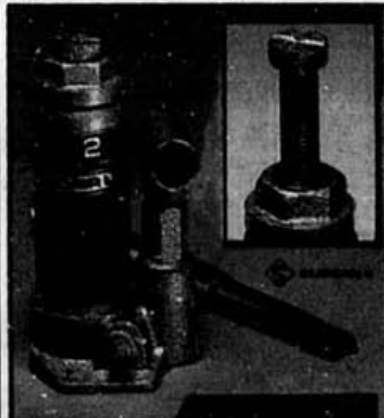

Vérin hydraulique

2 tonnes. No 46-215. . . . Notre prix 11.95
4 tonnes. Notre prix 16.95. . . . **12.88 ch.**