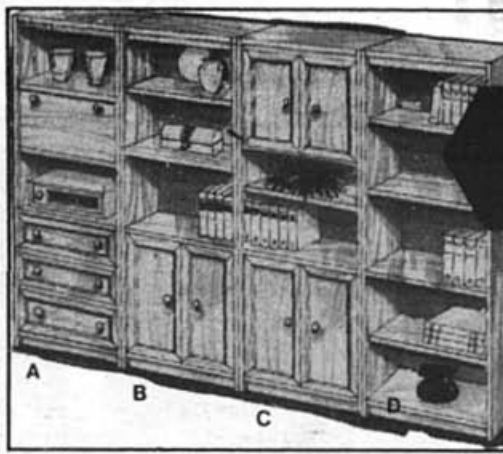

Unités murales non peintes*
Economisez plus de **30$**

A. Unité-bar	149⁸⁸ ch.
B. Unité 2 portes	129⁸⁸ ch.
C. Unité 4 portes	139⁸⁸ ch.
D. Unité 5 rayons	109⁸⁸ ch.