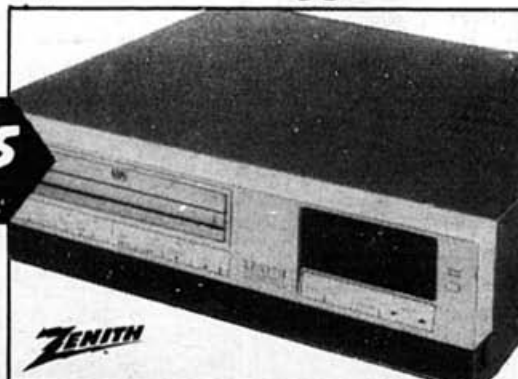

Magnéscope VHS avec télécommande sans fil