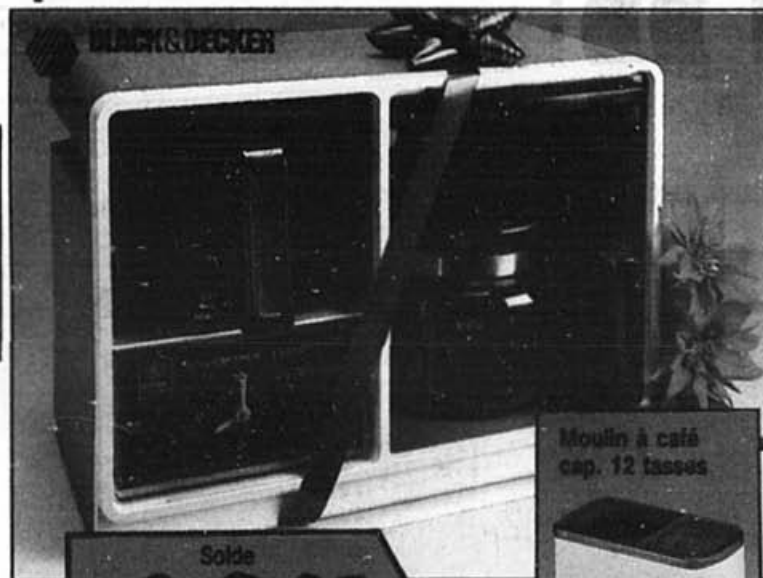

Combiné de cuisine
5 appareils en 1

Solde
224⁹⁵
ch.

Un cadeau qu'elle appréciera énormément! 5 accessoires polyvalents qui s'adaptent à 1 bloc-moteur puissant! C'est un malaxeur, un mélangeur, un éminceur avec 4 disques de coupe, un hachoir & un pétrisseur. No KC85. Notre prix 269.95