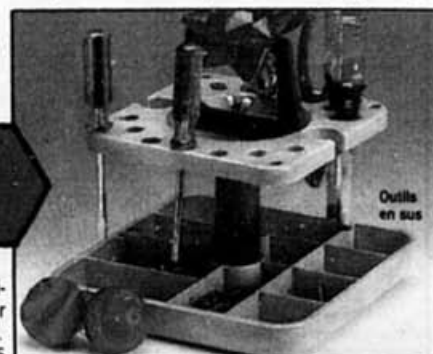

Outils en sus

Ensemble à outils 6 pcs

Solde
15⁹⁵
l'ens.

Marteau 16oz, 2 tournevis, pinces 6", clé polygonale, mètre à ruban 12" . . . . . Notre prix 19.95