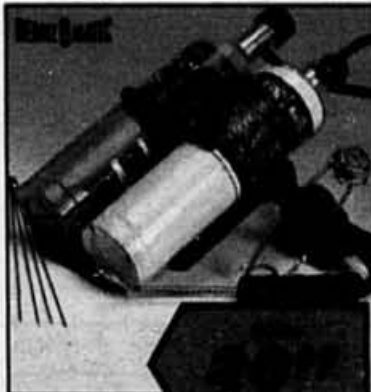

VISE GRIP

Jeu de tourne-écrous 7 pcs

En acier tubulaire. Grandeurs de 3/16"-
1/2". No K7F Notre prix 37.95

Ens. à
souder au propane 7 pcs

Ensemble de bouteille au propane 14,1
oz. & accessoires. No TX25LG.
..... Notre prix 22.95