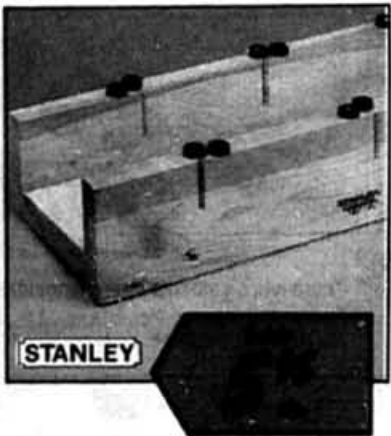

Lame blocable de 3/4"
No 1446X. Notre prix 10.95

STANLEY

Jeu de tournevis 6 pcs

Tournevis de qualité avec embouts assortis. Support inclus. Notre prix 10.95

STANLEY

Ens. de boîte à ongles & scie

Boîte à ongles en plastique avec scie de 14". No 39-400. Notre prix 23.95