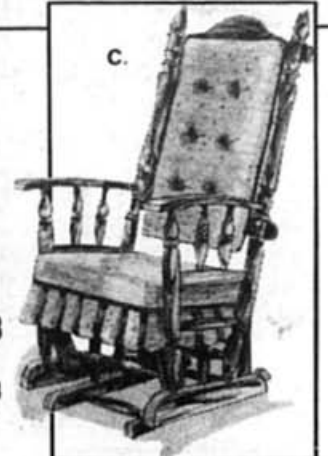

Solde **89⁹⁵** ch.

Berceuse confortable

Fini érable. No 200... Notre prix 99.95
Pouf. Notre prix 59.95... **49.95**