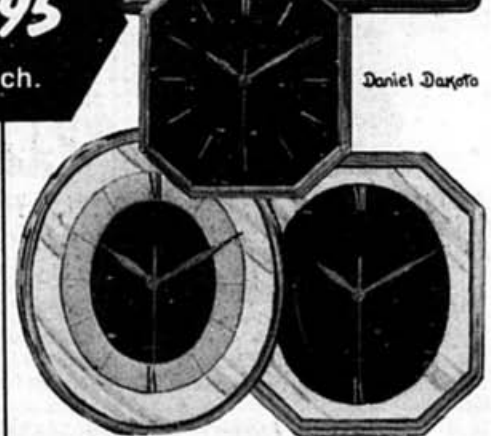

Daniel Darqfo