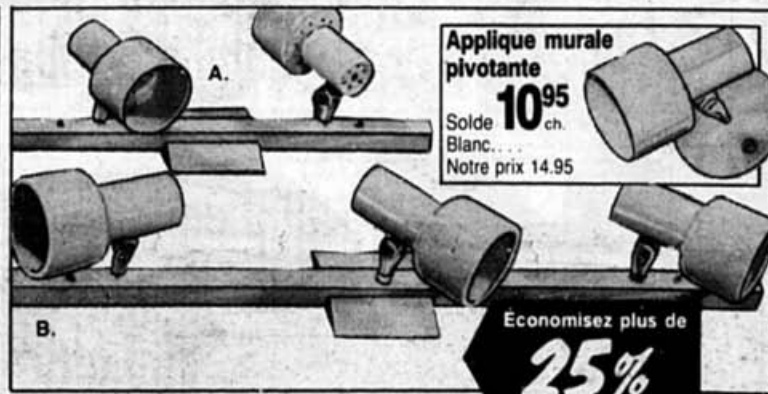

24⁹⁵ ch.

Solde **29⁹⁵** ch.

Minuterie d'int./ext. Two-TimerTM

Minuterie "Ingraham" de luxe à plusieurs programmations. Étanche. Notre prix 35.99

Solde **11⁹⁹** ch.

Minuterie à brancher "Timesmaster"

Allume et éteint les lumières jusqu'à 12 fois/jour. Automatique. Notre prix 16.95

Solde **54⁹⁵** ch.

Carillon de porte électrique

Choix de 25 airs populaires! No E851. Notre prix 74.95

Applique murale pivotante
Solde **10⁹⁵** ch.
Blanc.
Notre prix 14.95

Économisez plus de **25%**

Éclairage moderne sur rail