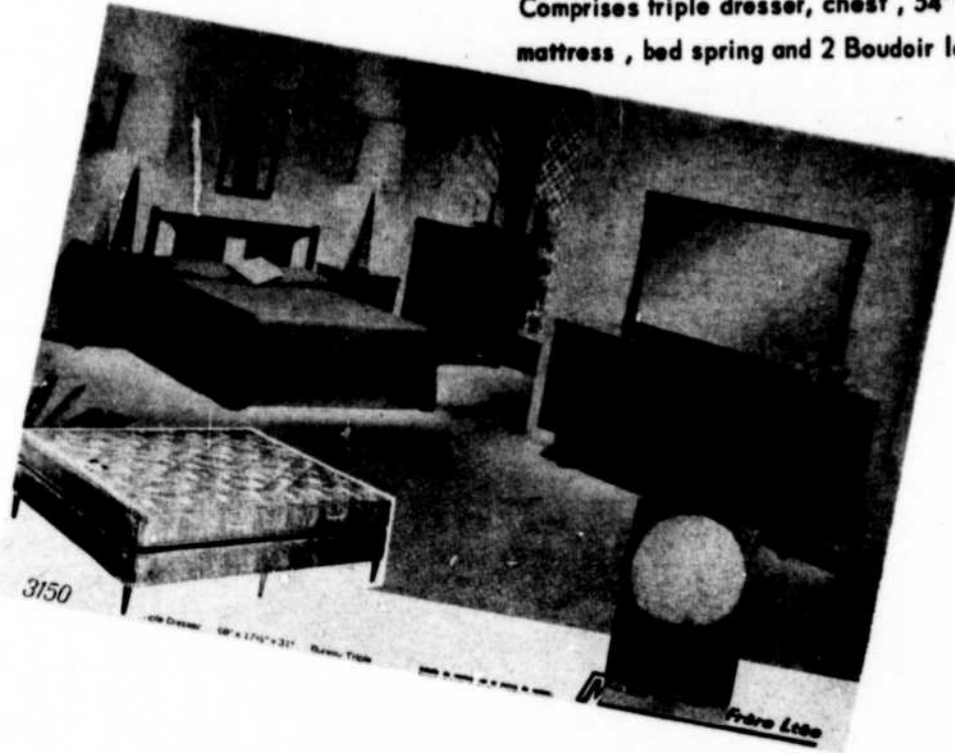

Refrigerator

Manual defrost
10 cu. ft.

Prix anniversaire
Anniversary Price

Refrigerateur 10 pi. cu. manuel
184

Chambre à coucher

Complet, y compris bureau triple, chiffonnier, lit 54", matelas et sommier caisse plus 2 lampes de bureau.

Bedroom Set

Comprises triple dresser, chest, 54" bed, mattress, bed spring and 2 Boudoir lamps.

A tous futurs mariés,
choisissez un de ces
ensembles

pour un foyer gracieux et confortable

To all futur Bride and Groom.
Choose one of these two groups
for fine value and comfortable living