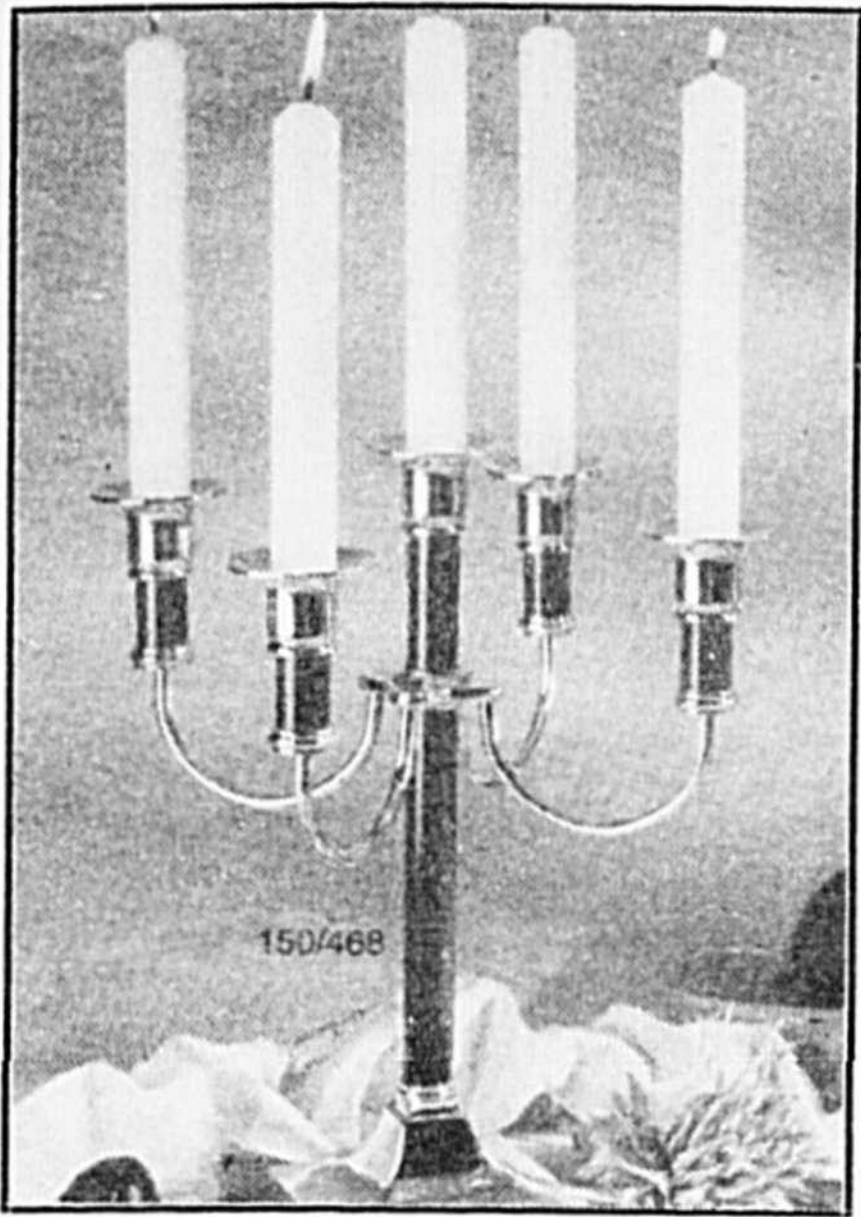

Grand choix de chandeliers à partir de: 4,95$

Prélune

1675 Allée du Marché
Centre-Ville - 778-1310