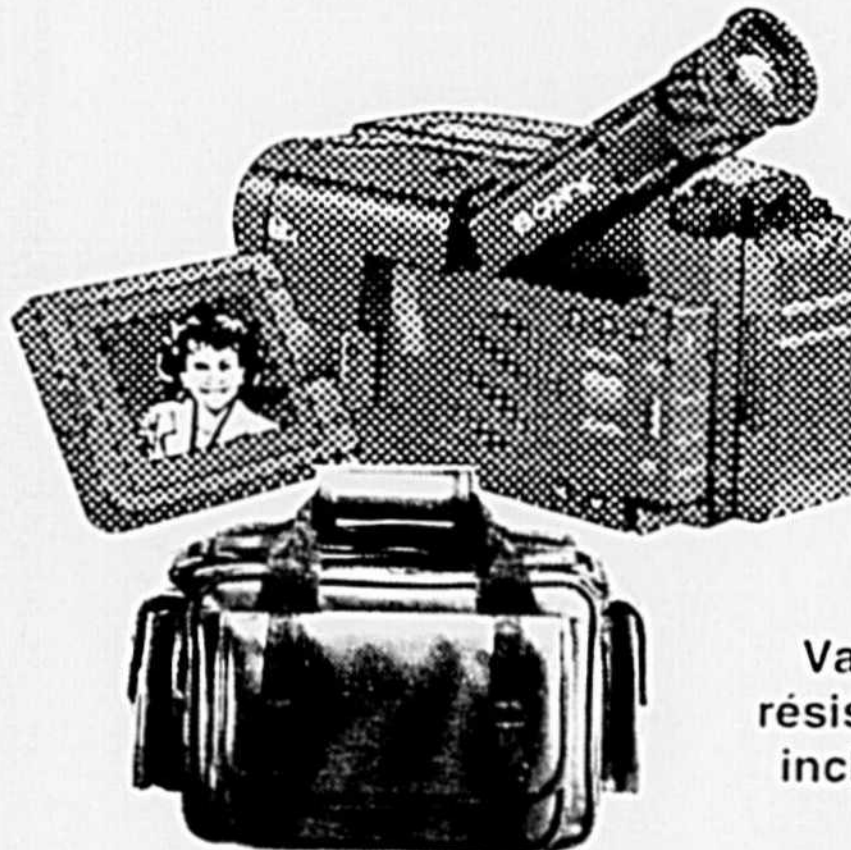

Valise résistante incluse.

SONY.
Handycam Vision 8 mm

- Grand écran ACL intégré de 3 po.
- Objectif zoom 12X.
- Haut-parleur intégré.
- Effets spéciaux 5 modes.
- Sensibilité sous faible éclairage.