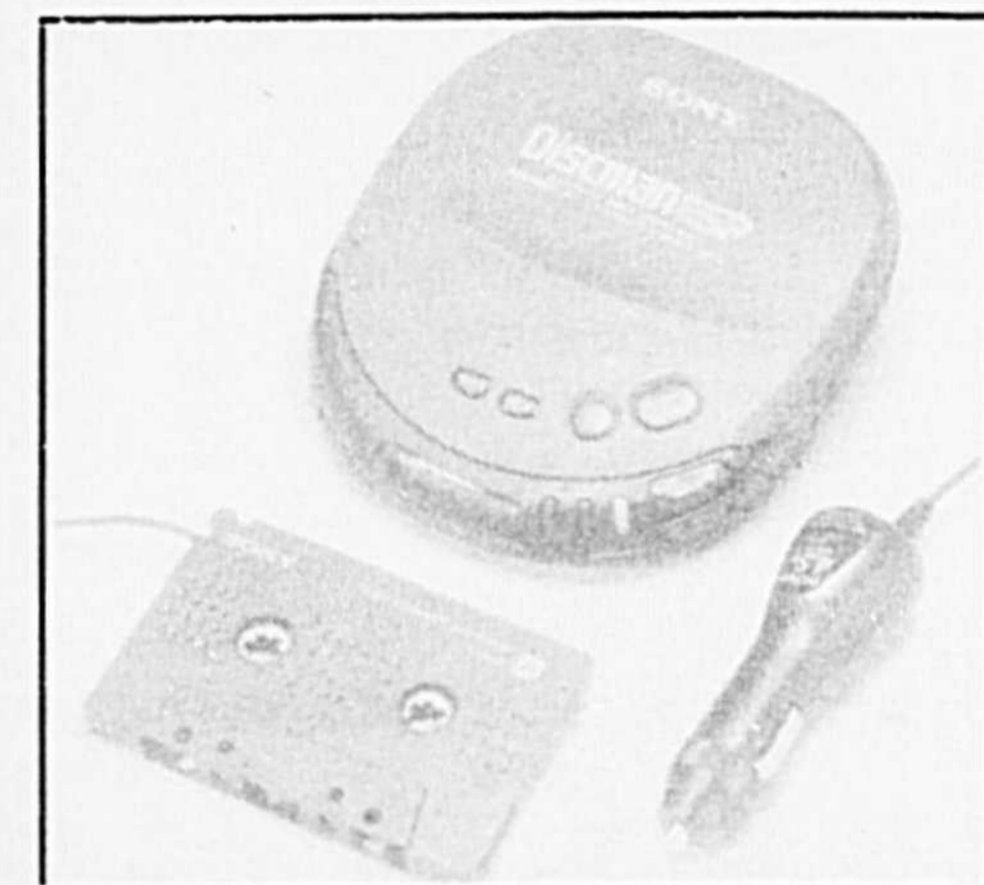

Bijoutelle
1615 des Cascades,
Saint-Hyacinthe
774-3838

JOYSTICK SFX
Nouvelle manette
de jeux programmables
12 jeux sur CD inclus
39,99\$

Pixel Informatique
470 Hôtel-Dieu
Saint-Hyacinthe
773-0004

Sony
Lecteur CD portatif
avec nécessaire de montage
automobile.