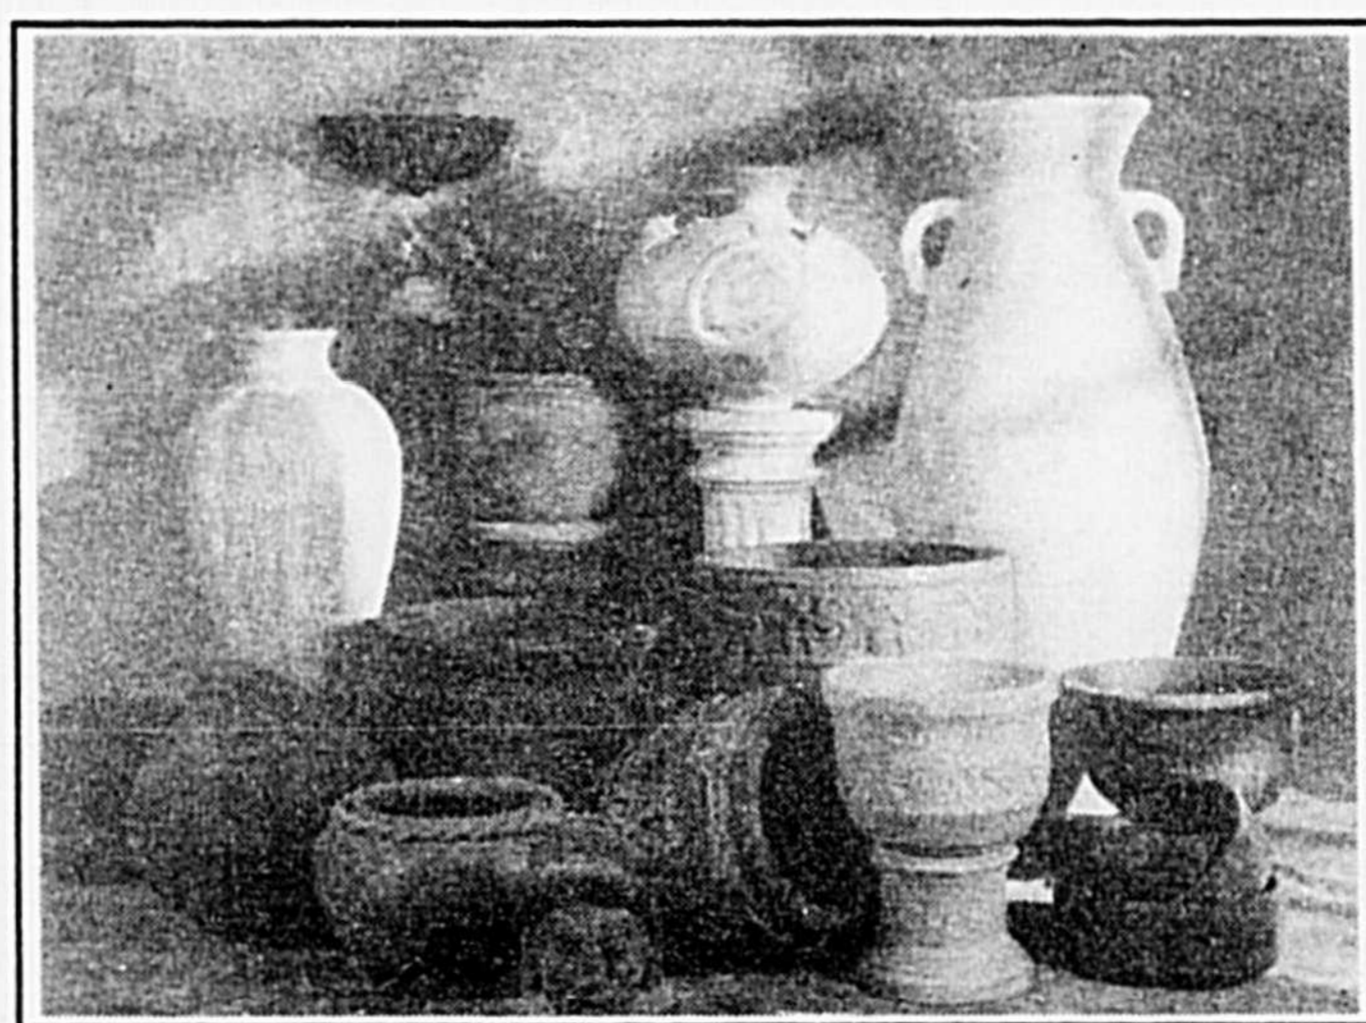

Disponible chez **Antonio Moreau,**
centre-ville & **Galeries St-Hyacinthe**
ainsi qu'aux **Promenades de Sorel.**

Gamme complète de vase de la collection
mexicaine

Pépinière Les Arpents Verts

18005 St-Louis Saint-Hyacinthe
773-7059