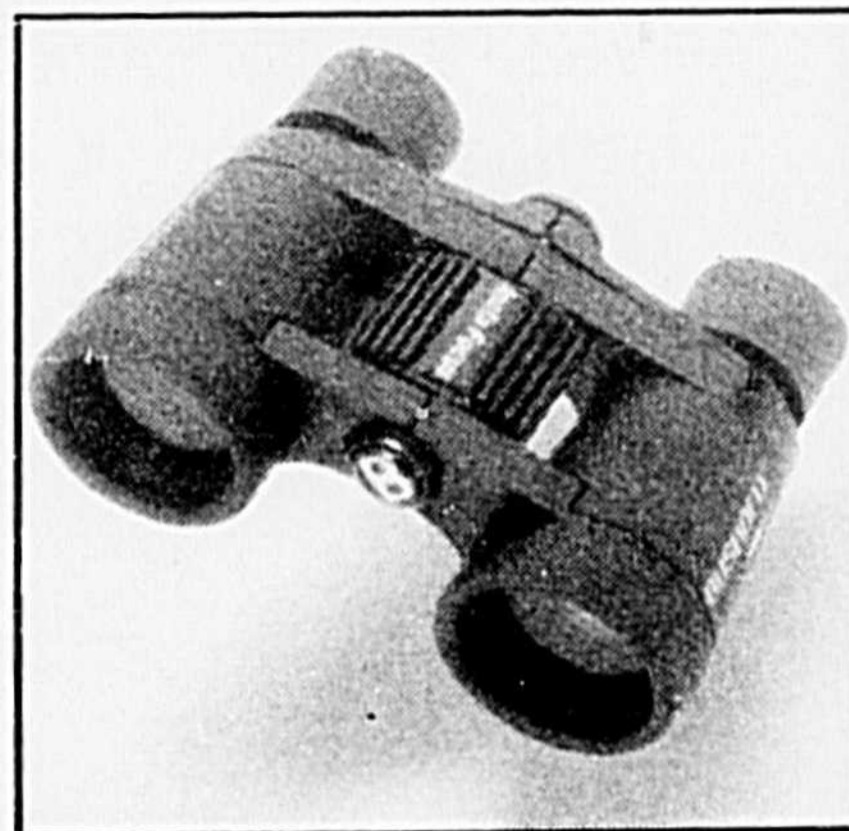

SPÉCIAL
JUMELLE POWERVIEW 4 X 30
POUR ENFANT

- ÉTUI INCLUS.
- GARANTIE À VIE.
  24,99$
  BUSHNELL

Caméra Expert
700, boul. Casavant Ouest
Saint-Hyacinthe
774-9438