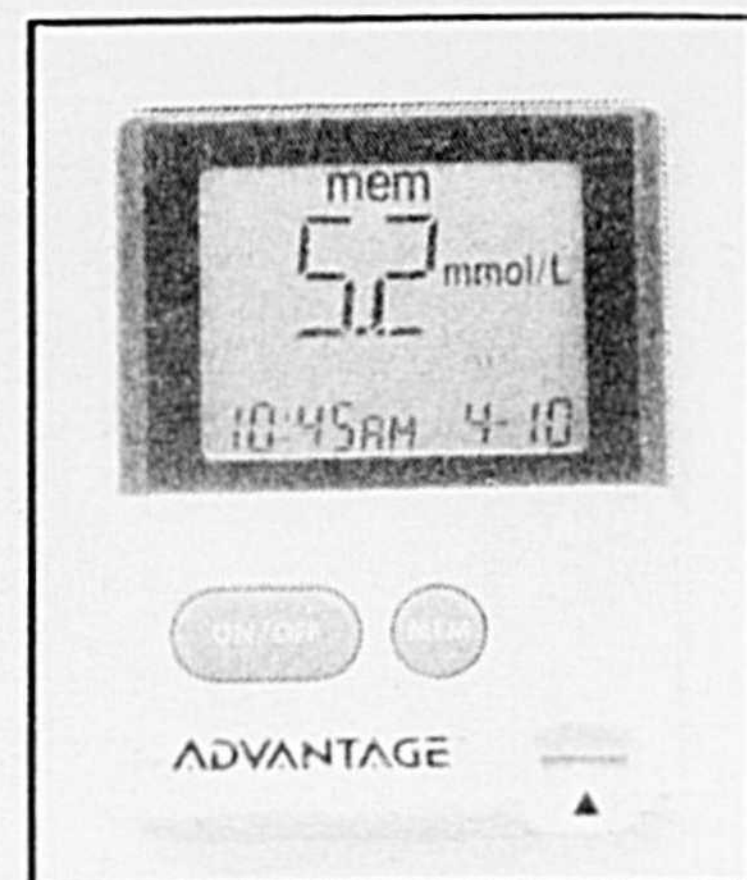

700, boul. Casavant Ouest
Saint-Hyacinthe
774-9438

Couronne
de vigne pour tous
les styles et tous les
budgets.

Mimosa Fleuriste

640, boul.
Casavant Ouest
Saint-Hyacinthe
774-2122

Un moniteur plus simple,
plus petit et technologi-
quement plus avancé de
Boehringer Mannheim.
Disponible chez