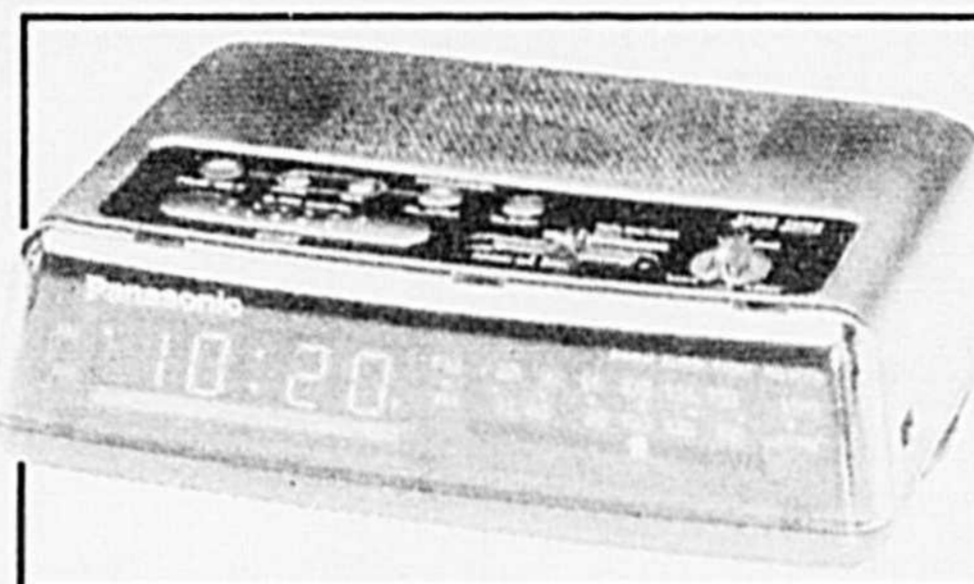

Les maillots '96 sont arrivés.

← **Exclusivités
Monique Plus**
578, rue Mondor
Saint-Hyacinthe
Tél.: 771-0595

**RADIO RÉVEIL PANASONIC
RC-6066**

- Boîtier stylisé aux formes arrondies.
- Commandes sur le dessus d'utilisation facile.
- Système d'alimentation auxiliaire "Protège-Heure".