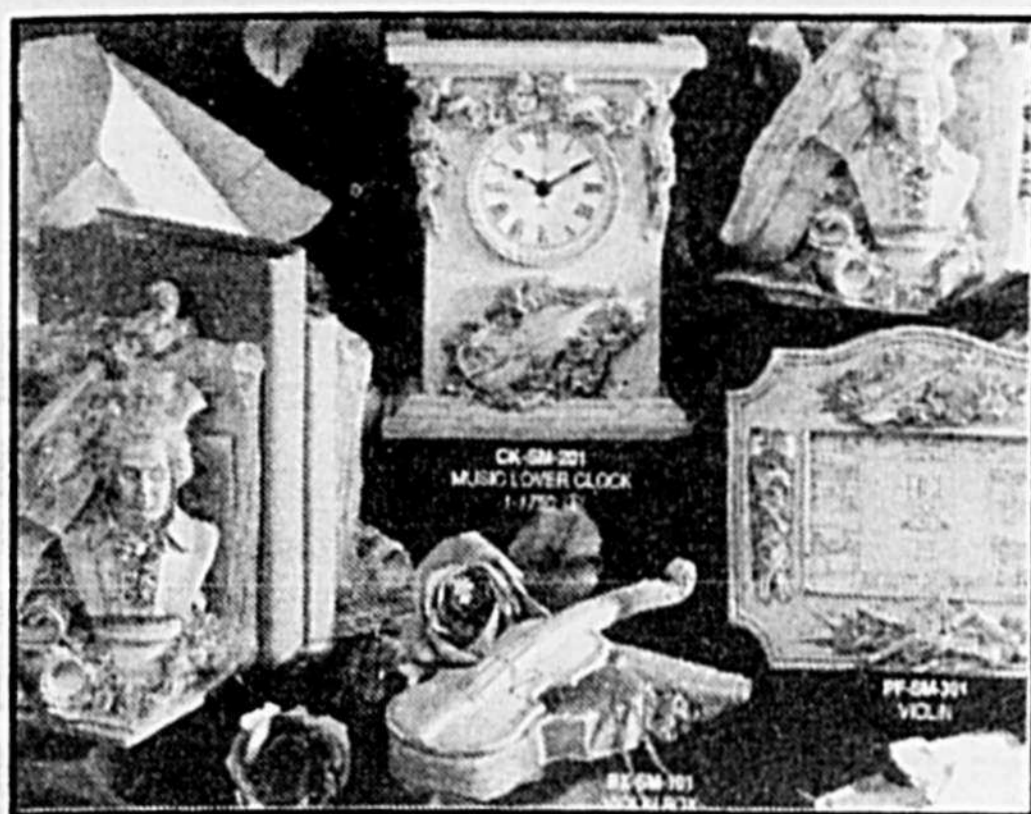

Suggestions Cadeaux 1995

28 novembre 1995

Le Courrier

DE SAINT-HYACINTHE • Hebdo de l'année

Symphony

une collection évoquant le charme et la passion inspirée par la musique classique.

Prélune

1675 Allée du Marché
Centre-Ville
778-1310