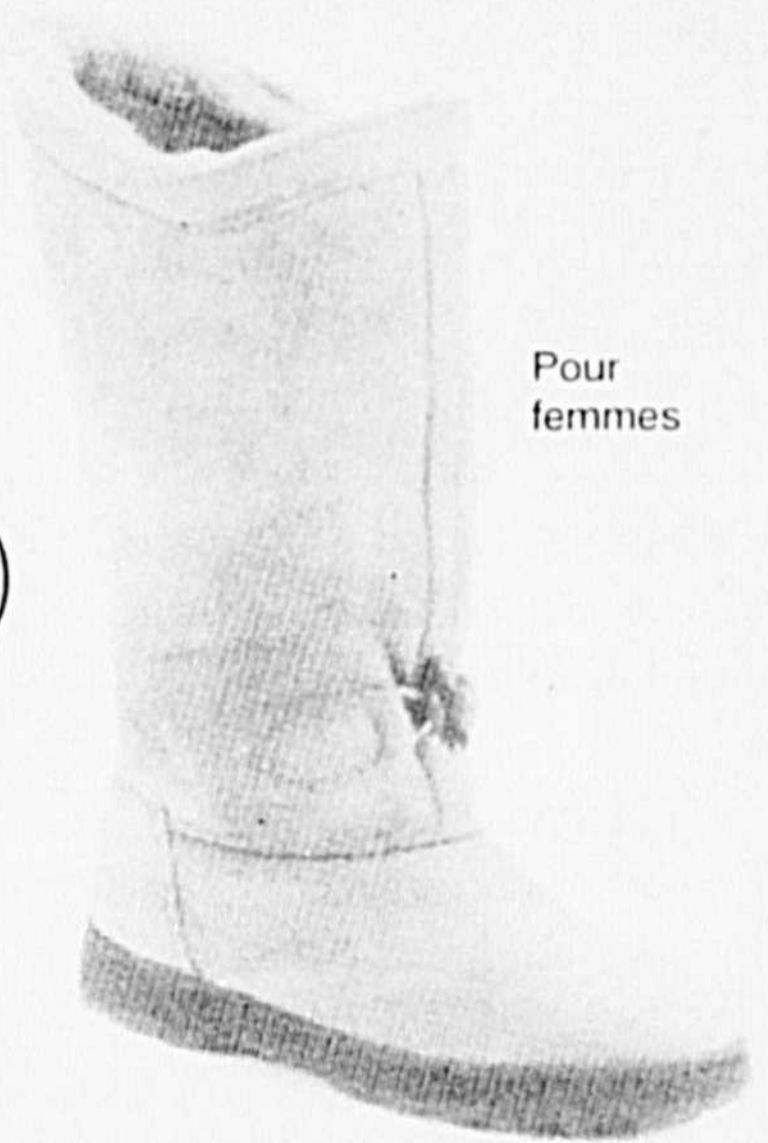

Pour femmes

SOREL OUTFITTER

- Chaussons amovibles de 6 mm lavables.
- Tiges hydrofuges en nylon «Commander».
- Cordons coulissants pare-neige à blocage.
- Écussons Sorel Héritage.