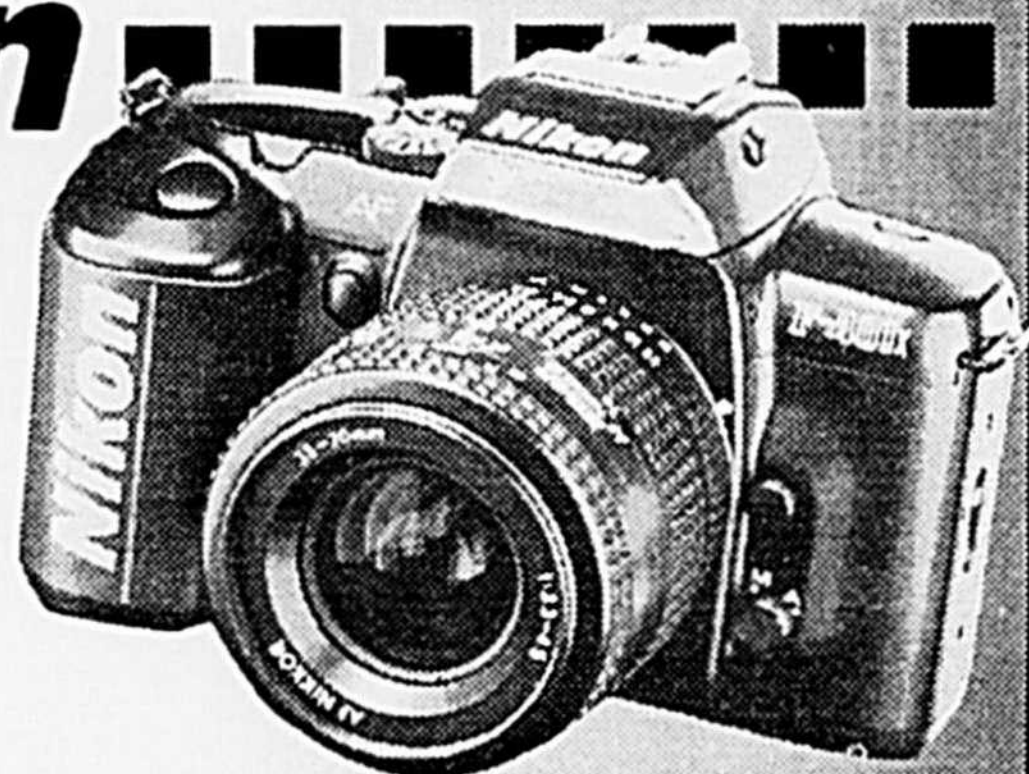

Pixel Informatique

470 Hôtel-Dieu
Saint-Hyacinthe
773-0004

Nikon

QD

F401X

- Auto-focus ultra-rapide sous toutes conditions d'éclairage.
- Flash automatique intégré.
- Mode de programmation multiples.
- Retardateur.

Kit Lens
35-70 mm

699$