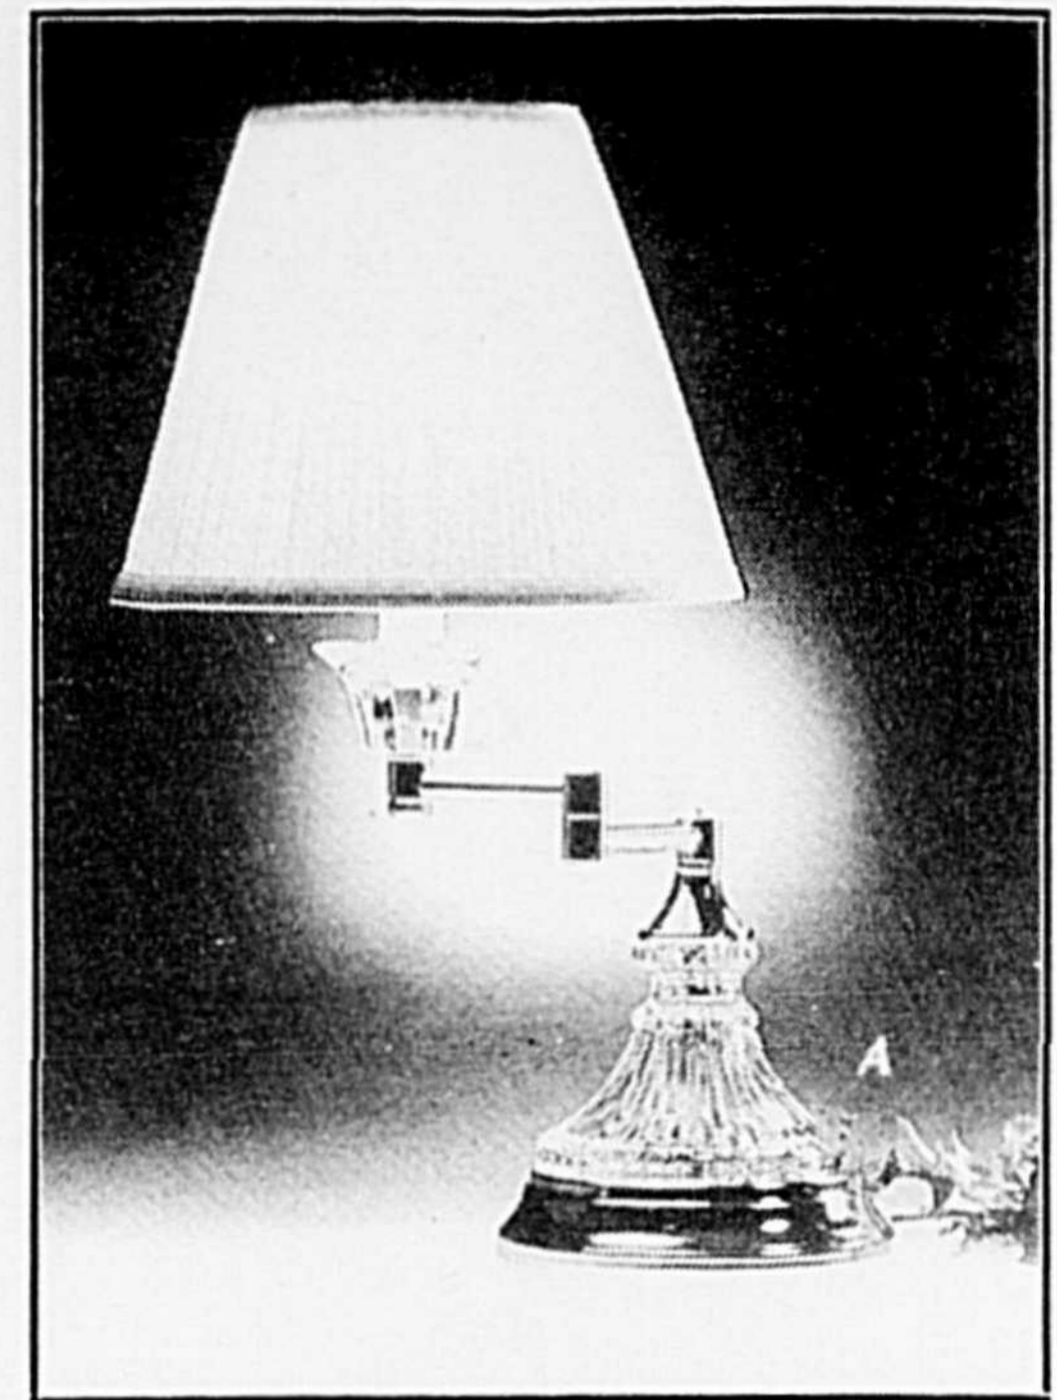

Lampe de table
Bras mobile
"Cristal au plomb"
24" - 19" H
69,99$

Longtest
Place Levelco
1405, rue Saint-Antoine
Saint-Hyacinthe
(514) 774-3661
Ext.: 1-800-363-1343

JOUETS JOHN DEERE
5841 - Échelle 1/64" ensemble de construction 3 pièces.
24,78$