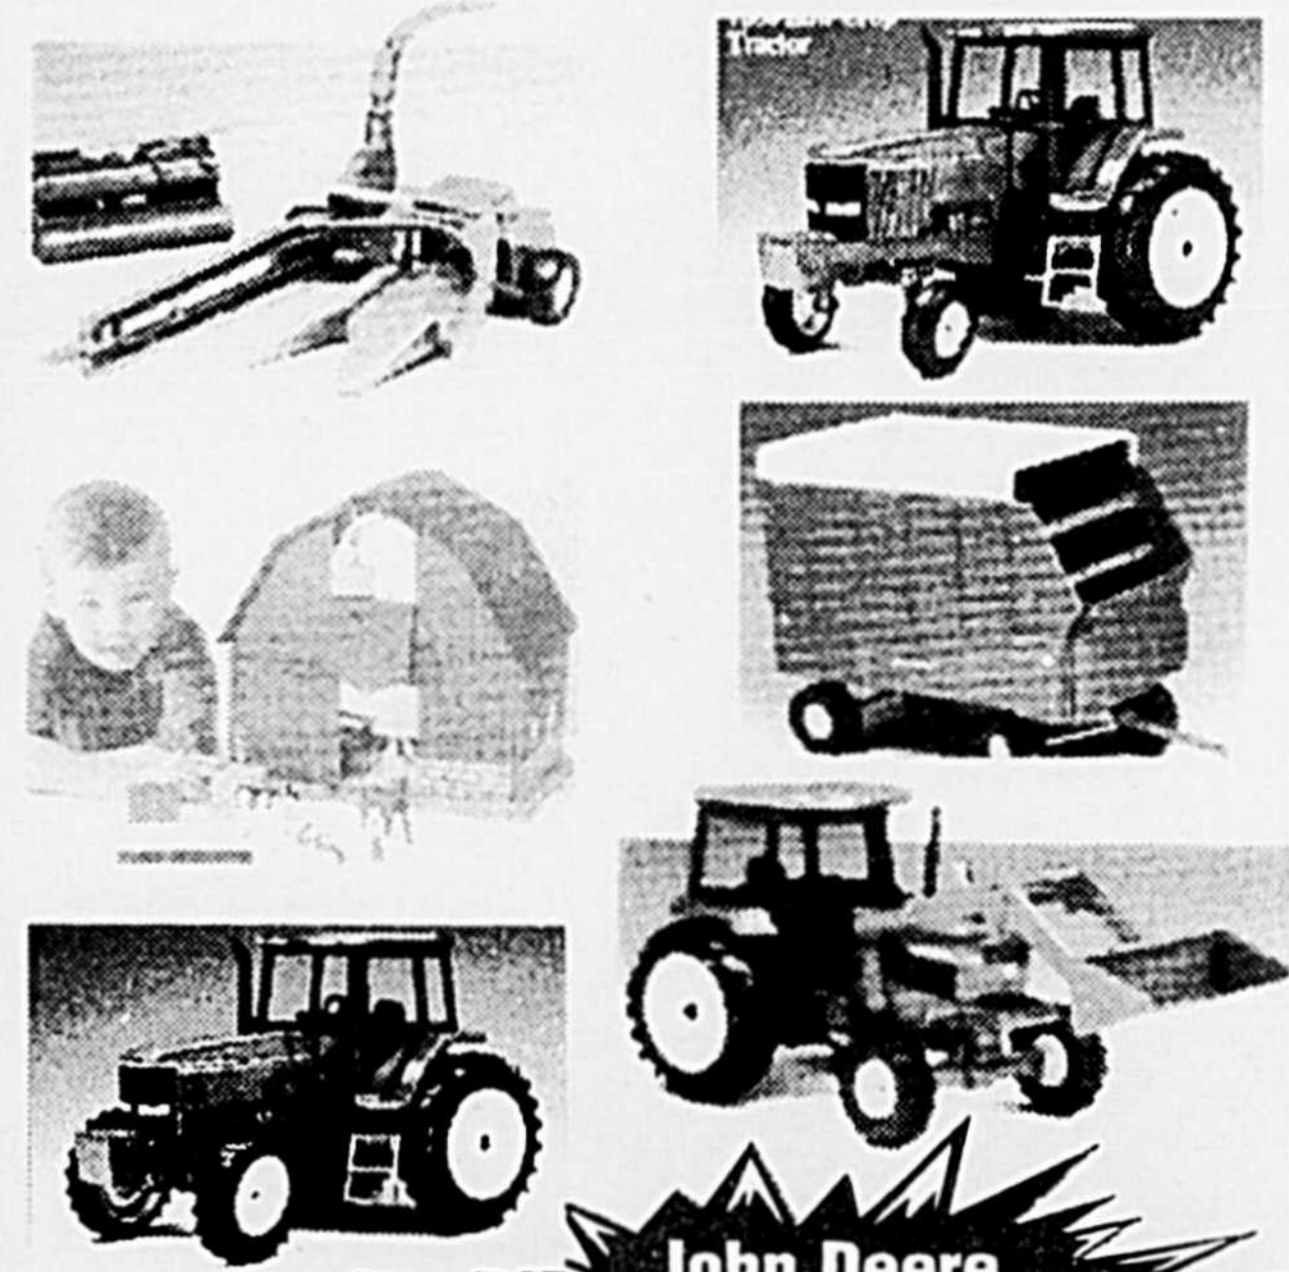

John Deere
en miniature
À PARTIR DE

Les Équipements Laguë Ltée

520, 3e Rang Ste-Rosalie 799-5533 Rive-Sud 875-4417

Heures d'ouverture:
Semaine: 7 h 30 à 18 h 00
Samedi: 8 h 00 à midi
À compter du 1er déc. '95
Semaine: 8 h 00 à 17 h 30
Samedi: 8 h 00 à midi