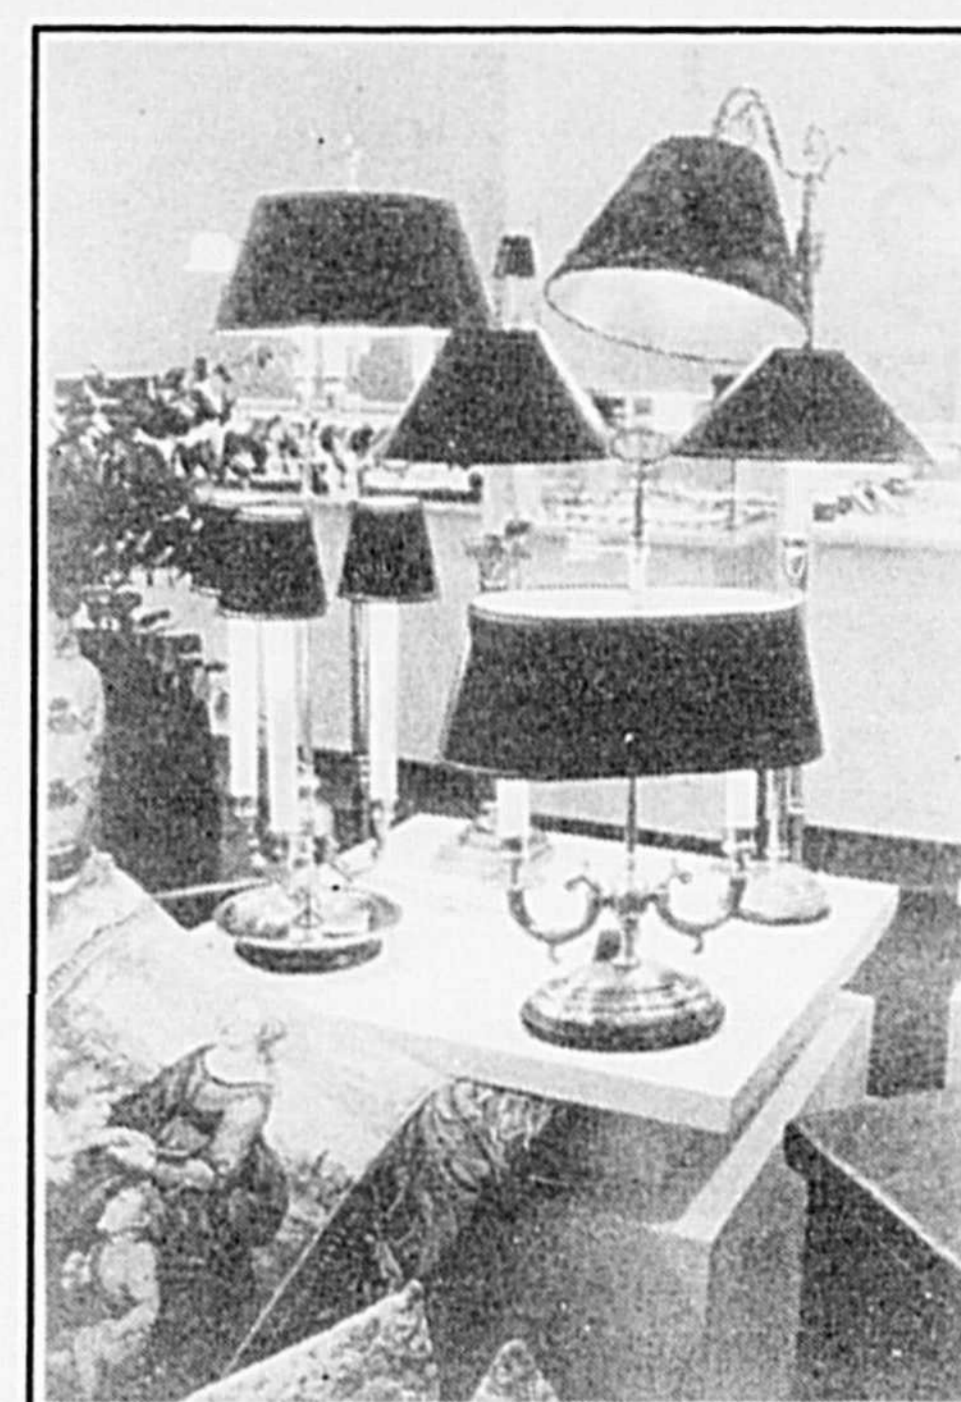

Lampes

- Sur table.
- Sur pied.
- Fait en laiton par des artisans de la région.

Bijoutelle

1615 des Cascades, Saint-Hyacinthe
774-3838