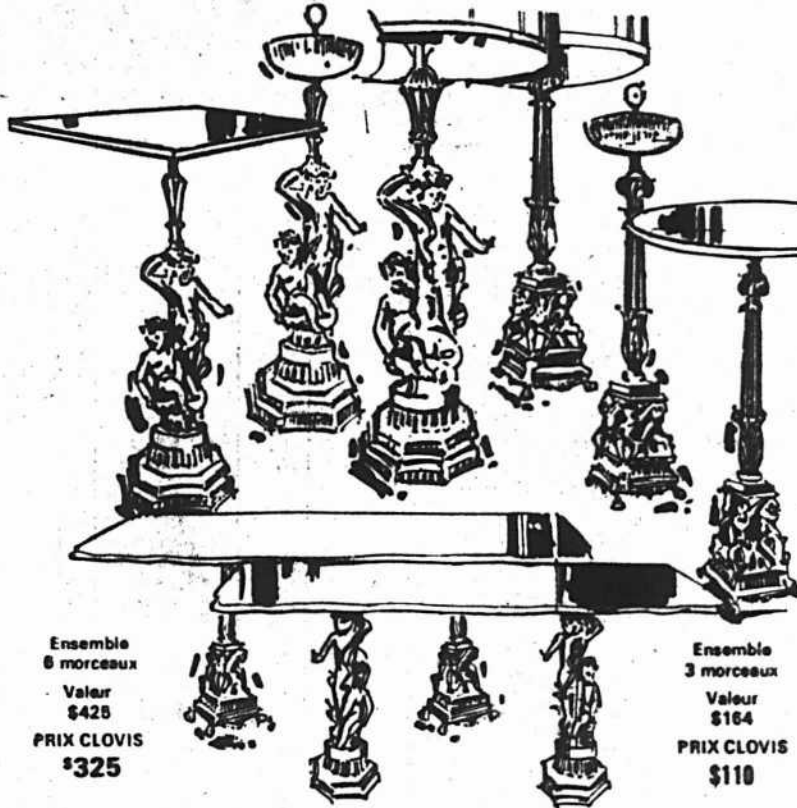

A proximité d'une réalisation unique à Montréal, CLOVIS

vous offre un choix incomparable d'appareils
électriques et de lampes de toutes sortes.

Ensemble
6 morceaux
Valeur
$428
PRIX CLOVIS
$325

Ensemble
3 morceaux
Valeur
$184
PRIX CLOVIS
$110

L'ensemble six morceaux comprend une table à café de 52" à dessus de marbre
deux tables de bout à dessus de marbre, deux lampes de table et un cendrier.
L'ensemble trois morceaux comprend une table de bout, une lampe de table et
un cendrier.

1251