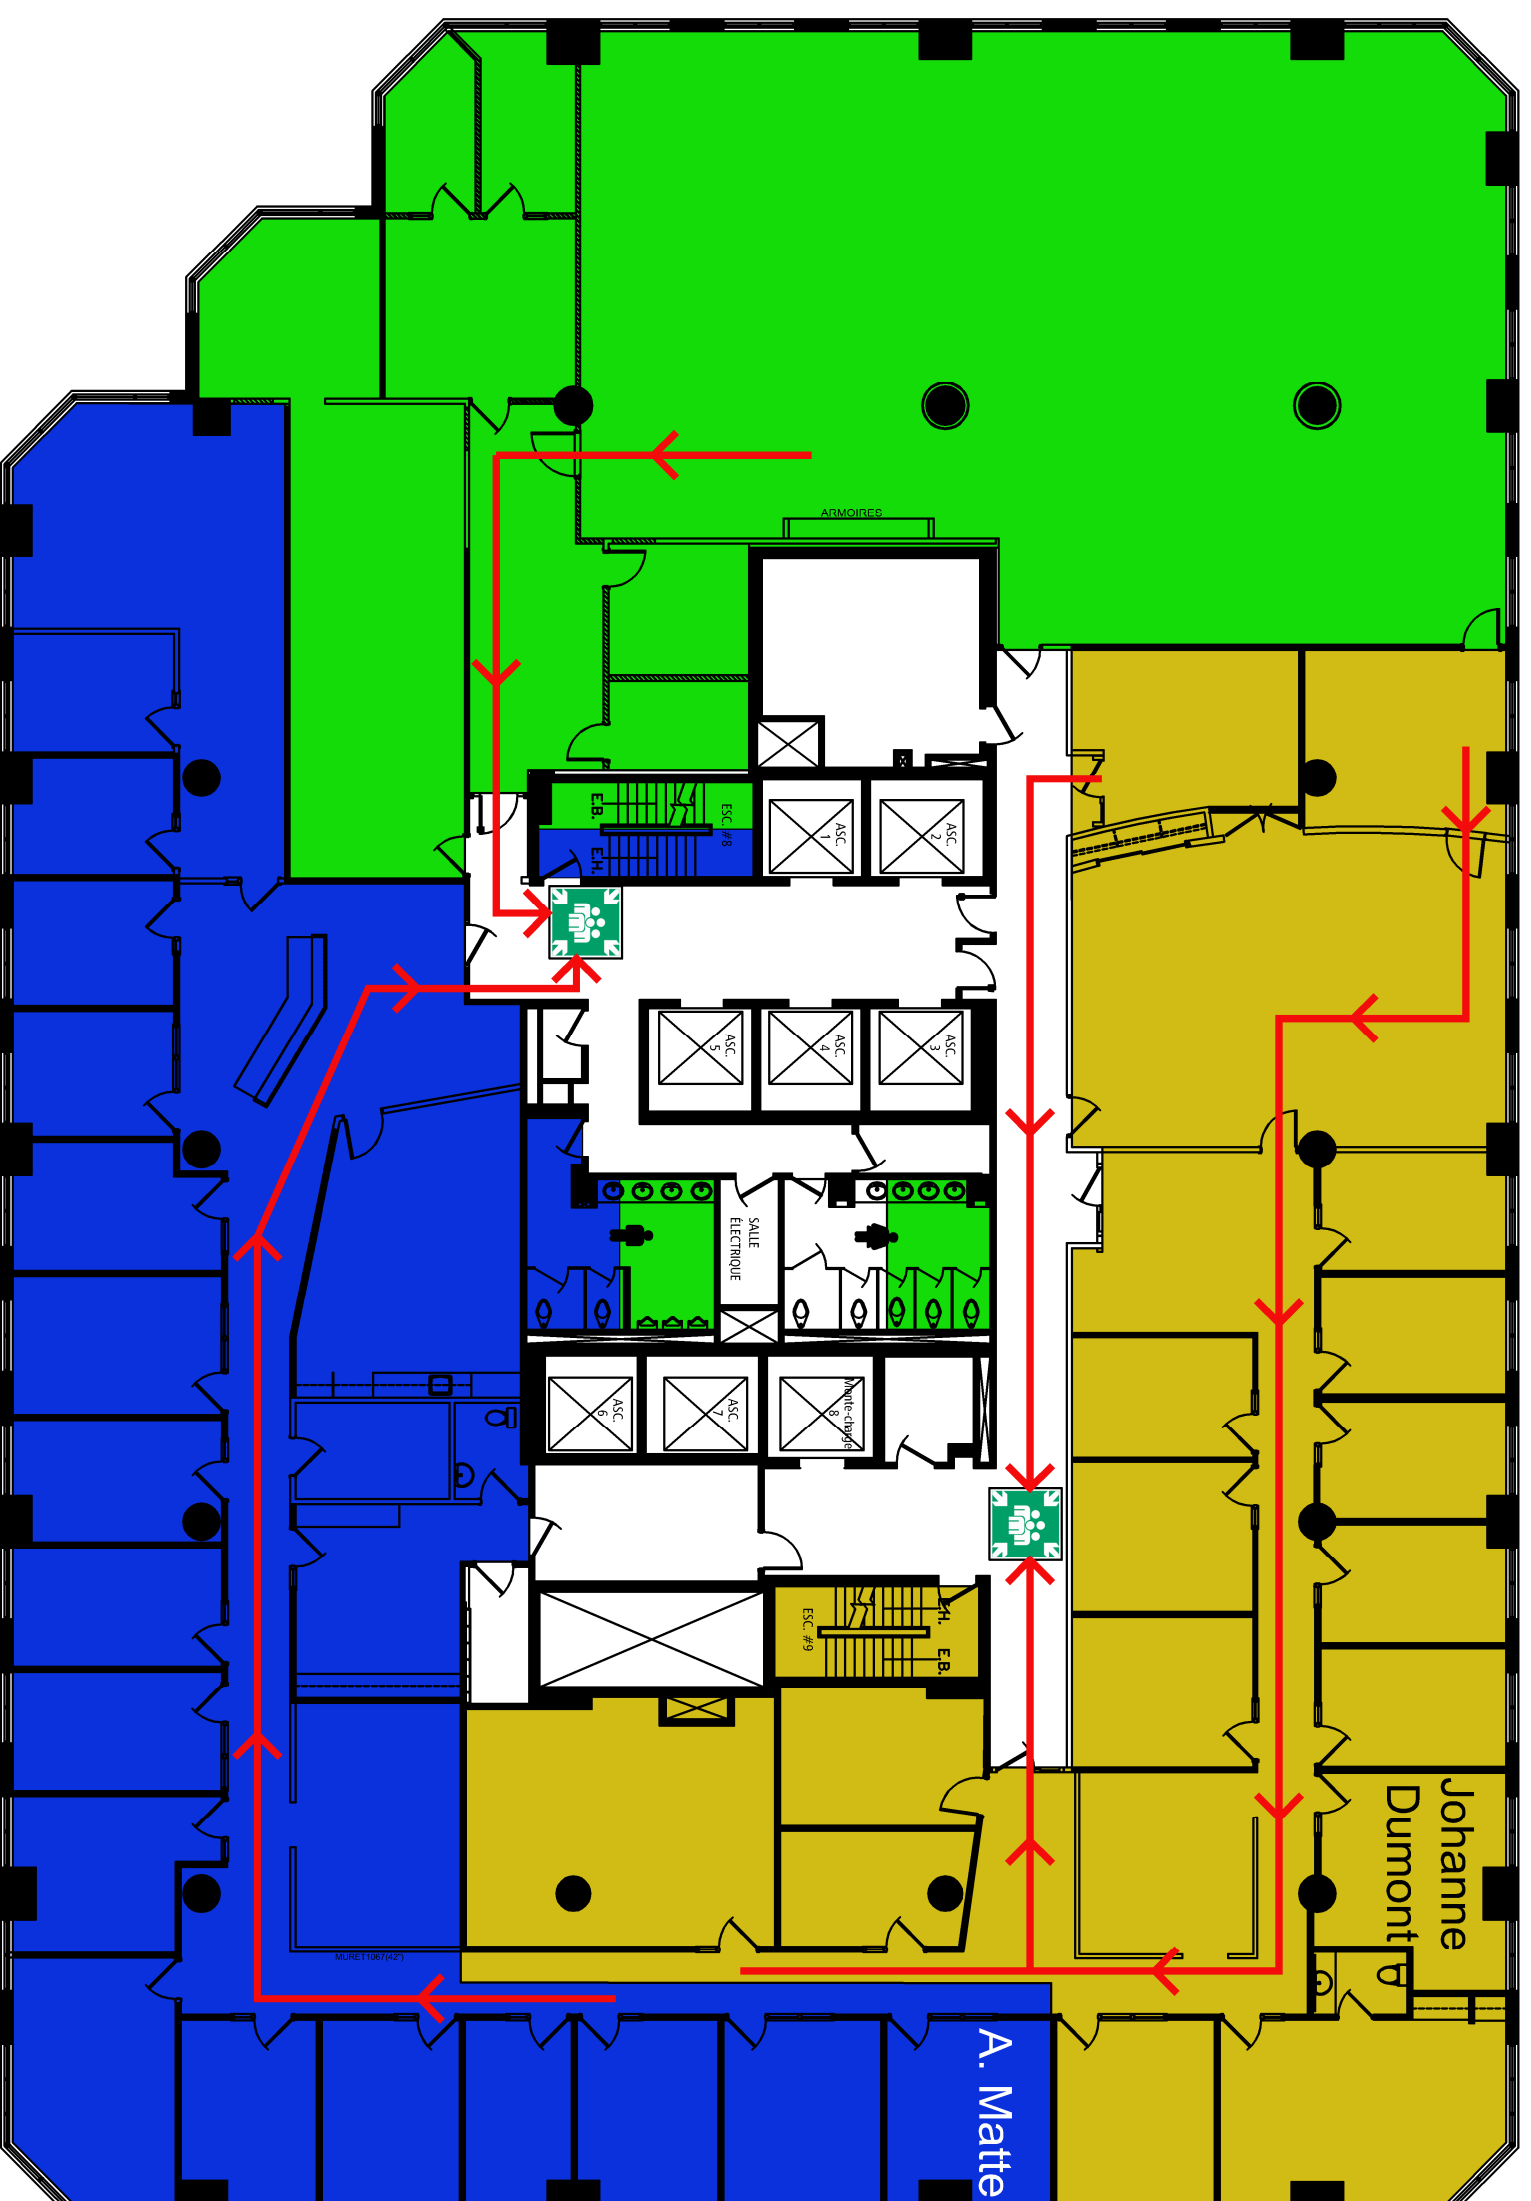

# PLAN MESURES D'URGENCE - CEPCOJS

2017-03-24

**Zone 1 Jaune :** 

Chercheur - Johanne Dumont

Surveillant porte - Imane Chemalli

Substitut - Lysanne Pariseau

**Zone 2 bleue :** 

Chercheur - Alexandre Matte

Surveillant Porte - Guylaine Boucher

Substitut - Michel Doyon

**Zone 3 verte :** 

Chercheur - Agent de sécurité

Surveillant Porte - Guylaine Boucher

Substitut - Agent de sécurité