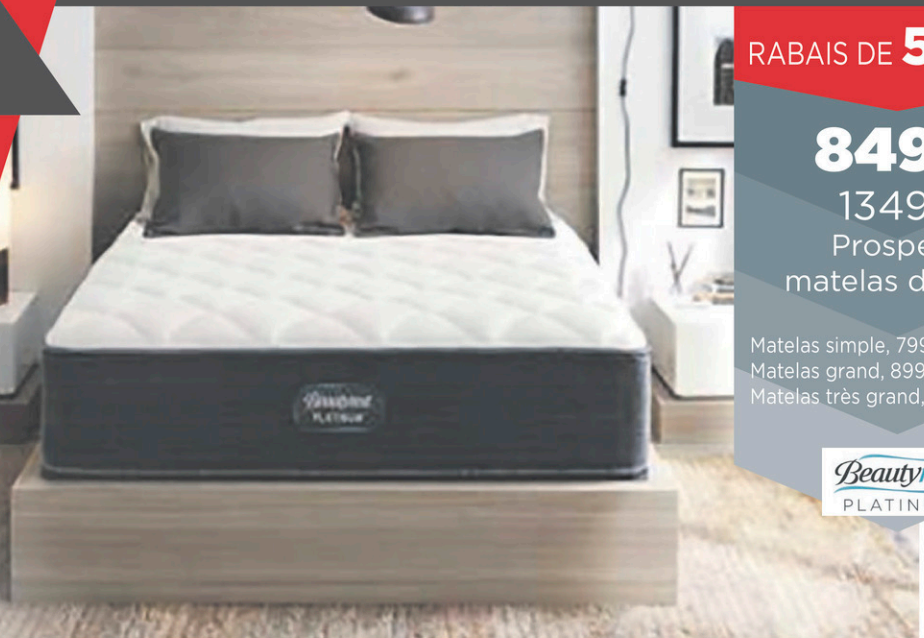

De plus, nous vous accueillerons en toute sécurité selon les normes de la santé publique.

>303980

TAXES PAYÉES

sur les matelas

+ OBTENEZ
2 oreillers
GRATUITS!

À l'achat d'un matelas grand
Beautyrest Platinum

Obtenez 1 oreiller gratuit
à l'achat d'un Beautyrest
Platinum simple

Photo à titre indicatif

RABAIS DE **500\$**

849\$

1349\$
Prospect
matelas double

Matelas simple, 799\$ 1299\$
Matelas grand, 899\$ 1399\$
Matelas très grand, 1099\$ 1599\$

Beautyrest
PLATINUM

RABAIS DE
200\$

Rég: 549\$

349\$

Bromont Matelas double

Matelas
simple

Rég: 449\$

299\$