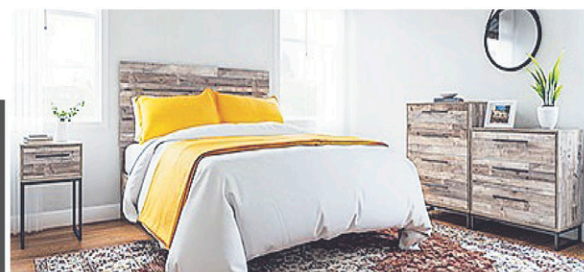

Obtenez 1 oreiller gratuit
à l'achat d'un Beautyrest
Platinum simple

Photo à titre indicatif

RABAIS DE **500\$**

849\$

1349\$
Prospect
matelas double

Matelas simple, 799\$ 1299\$
Matelas grand, 899\$ 1399\$
Matelas très grand, 1099\$ 1599\$

Beautyrest
PLATINUM

RABAIS DE
200\$

Rég: 549\$

349\$

Bromont Matelas double

Matelas
simple

Rég: 449\$

299\$

Matelas
très grand

Rég: 1499\$

1199\$

Mobilier chambre à coucher

7 morceaux incluant lit complet 60 ou
54 pouces, bureau, miroir, commode,
2 tables de nuit

Rég: 2579\$

1699\$

Mobilier chambre à coucher

(à assembler)
Lit 60 pouces

Rég: 959\$

479\$

Mobilier chambre à coucher

6 morceaux incluant lit complet
60 pouces, bureau, miroir,
2 tables de nuit

Rég: 2579\$

1699\$

MEUBLES
PAQUIN