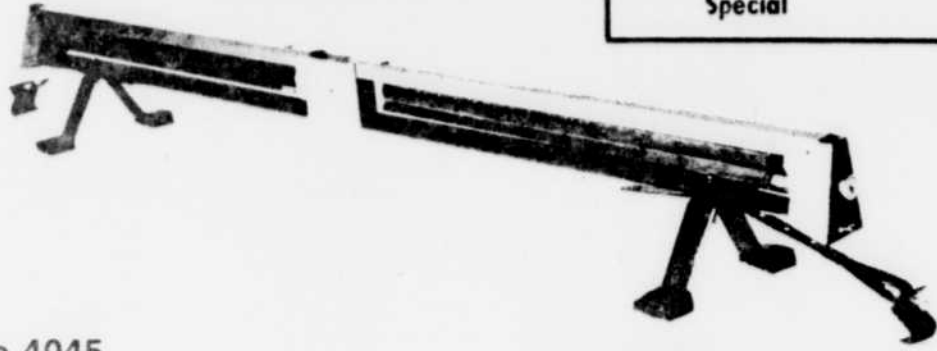

Bricoleur
Baribo
ROI des BAS PRIX
1702, 41e RUE, SHAWINIGAN

Plan mise de côté
POUR LES AMATEURS DE
SKI DE FOND
ENSEMBLE SKI DE FOND
DE LUXE

Ski modèle 1XL2000	54.95
Bottes	38.95
Bâtons	9.95
Fixations	4.50
Prix rég.:	108.35
Spécial	$84⁹⁵

Spatules pour skis de fond **$2³⁵**
MODELE TOURING

Ski	30.95
Bottines	24.95
Bâtons	4.95
Fixations	4.50
Prix rég.:	65.35
Spécial	$54⁹⁵

VENTE 24e ANNIVERSAIRE

Tirage samedi
25 novembre 16 h 30
$1,000⁰⁰
en marchandise
repartis en 10 x $100⁰⁰