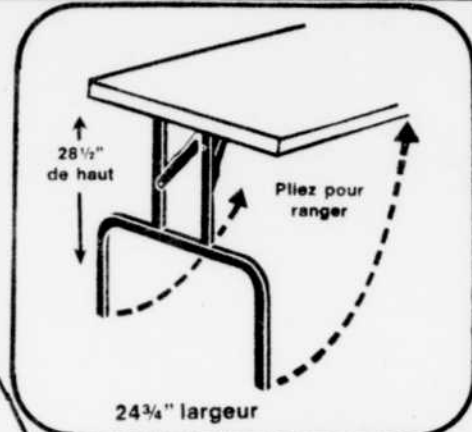

COURONNES EXTERIEURES
 (lumineuses)

36 pouces	\$36⁹⁵
24 pouces	\$17⁹⁵
18 pouces	\$10⁹⁵

SUPPORT A SKIS COMBINÉ MODELE VALISE:

No. 4051 **SUPPORT A SKIS COMBINÉ MODELE VALISE:**
 Semblable au numéro 4050
 Avec serrures et possibilité de cadenas
 Grandeur carton : 28 1/2" x 10 1/2" x 2"
 Poids : 12 lbs.
 Pied Cube : 35

\$29⁹⁵

No. 4053 **SUPPORT A SKIS COMBINÉ MODELE VALISE:**
 Semblable au numéro 4051
 Pour 6 paires de skis
 Grandeur carton : 33 1/2" x 10 1/2" x 2"
 Poids : 13 lbs.
 Pied Cube : 41

\$34⁹⁵

JEUX DE PATTES
 en métal modèle 203.
 28 1/2" de haut. Pliable
 pour remisage. 24 3/4"
 mesure extérieure.
SPECIAL
\$18⁰⁰