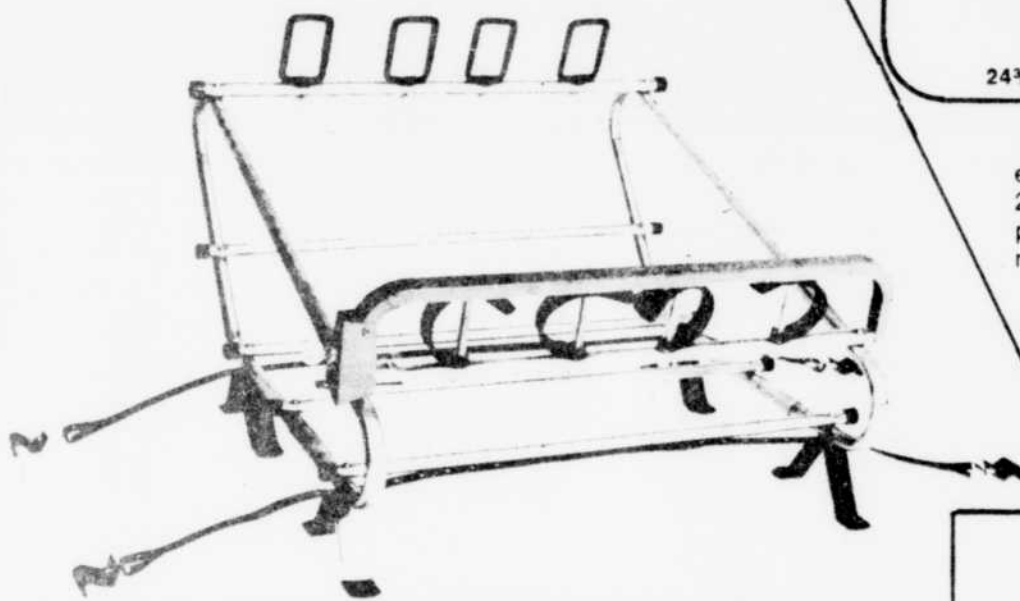

No 4045
SUPPORT A SKIS MODELE DE TOIT:
 Pour 6 paires de skis
 S'adapte à la plupart des autos avec ou sans
 gouttières
 Courroies d'acier trempé
 Verrouillable
 Emballer dans une boîte de démonstration
 bilingue et bien illustrée
 Ferrements plastifiés pour protéger votre
 peinture d'auto
 Tuyau acier épais de 3/4" recouvert de vinyle
 Grandeur : 52 1/2" x 5 1/2" x 3 1/2"
 Poids : 10 lbs.

\$29⁹⁵

No. 4046
SUPPORT A SKIS MODELE DE TOIT:
 Semblable au numéro 4045
 Avec serrures et possibilité de cadenas
 Grandeur carton : 52 1/2" x 5 1/2" x 3 1/2"
 Poids : 11 lbs.

\$42⁹⁵

Ensemble
WISE-GRIP
 modèle 215G
 prix rég.: \$11.95
SPECIAL
\$9⁵⁰

COURONNES EXTERIEURES
 (lumineuses)

36 pouces	\$36⁹⁵
24 pouces	\$17⁹⁵
18 pouces	\$10⁹⁵

SUPPORT A SKIS COMBINÉ MODELE VALISE:

No. 4051 **SUPPORT A SKIS COMBINÉ MODELE VALISE:**
 Semblable au numéro 4050
 Avec serrures et possibilité de cadenas
 Grandeur carton : 28 1/2" x 10 1/2" x 2"
 Poids : 12 lbs.
 Pied Cube : 35