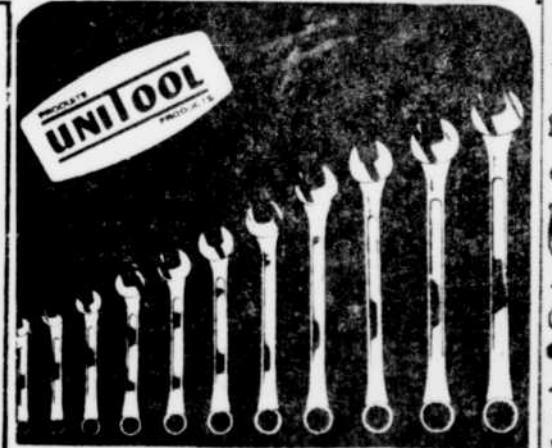

Bricoleur
Baribo
ROI des BAS PRIX
1702, 41e RUE, SHAWINIGAN

Plan mise de côté
POUR LES AMATEURS DE
SKI DE FOND
ENSEMBLE SKI DE FOND
DE LUXE

Ski modèle 1XL2000	54.95
Bottes	38.95
Bâtons	9.95
Fixations	4.50
Prix rég.:	108.35
Spécial	$84⁹⁵

Spatules pour skis de fond **$2³⁵**
MODELE TOURING

Ski	30.95
Bottines	24.95
Bâtons	4.95
Fixations	4.50
Prix rég.:	65.35
Spécial	$54⁹⁵

VENTE 24e ANNIVERSAIRE

Tirage samedi
25 novembre 16 h 30
$1,000⁰⁰
en marchandise
repartis en 10 x $100⁰⁰

No 4045
SUPPORT A SKIS MODELE DE TOIT:
Pour 6 paires de skis
S'adapte à la plupart des autos avec ou sans
gouttières
Courroies d'acier trempé
Verrouillable
Emballer dans une boîte de démonstration
bilingue et bien illustrée
Ferrements plastifiés pour protéger votre
peinture d'auto
Tuyau acier épais de 3/4" recouvert de vinyle
Grandeur : 52 1/2" x 5 1/2" x 3 1/2"
Poids : 10 lbs.

$29⁹⁵

No. 4046
SUPPORT A SKIS MODELE DE TOIT:
Semblable au numéro 4045
Avec serrures et possibilité de cadenas
Grandeur carton : 52 1/2" x 5 1/2" x 3 1/2"
Poids : 11 lbs.

$42⁹⁵

Ensemble
WISE-GRIP
modèle 215G
prix rég.: $11.95
SPECIAL
$9⁵⁰

VASTE CHOIX DE DÉCORATION
DE NOEL

No. 48-45-01	4 pieds	$12⁹⁵
No. 72-66-01	6 pieds	$15⁹⁵
No. 72-86-01	6 pieds	$23⁹⁵
No. 72-101-01	6 pieds	$27⁹⁵
No. 84.102-01	7 pieds	$29⁹⁵
No. 84-145-01	7 pieds	$39⁹⁵
No. 96-166-01	8 pieds	$48⁹⁵

COURONNES EXTERIEURES
(lumineuses)

36 pouces	$36⁹⁵
24 pouces	$17⁹⁵
18 pouces	$10⁹⁵

SUPPORT A SKIS COMBINÉ MODELE VALISE:

No. 4051 **SUPPORT A SKIS COMBINÉ MODELE VALISE:**
Semblable au numéro 4050
Avec serrures et possibilité de cadenas
Grandeur carton : 28 1/2" x 10 1/2" x 2"
Poids : 12 lbs.
Pied Cube : 35

$29⁹⁵

No. 4053 **SUPPORT A SKIS COMBINÉ MODELE VALISE:**
Semblable au numéro 4051
Pour 6 paires de skis
Grandeur carton : 33 1/2" x 10 1/2" x 2"
Poids : 13 lbs.
Pied Cube : 41

$34⁹⁵