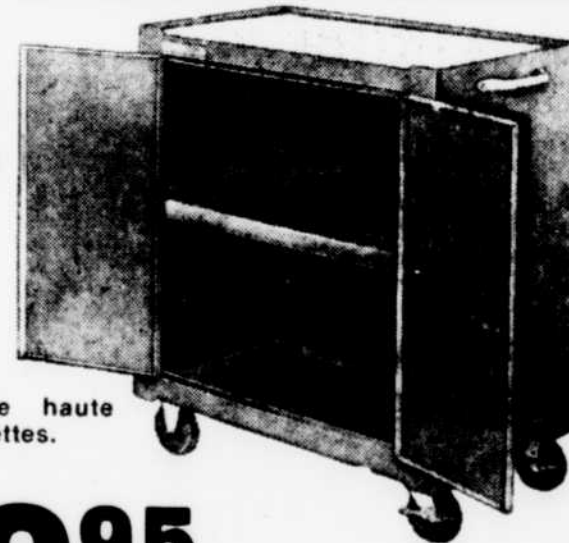

SPECIAL
\$850⁰⁰

avec
 ensemble de chaînes pour
 pneus, démarreur électrique,
 réflecteur.

Réflecteur

DÉMARREUR ELECTRIQUE
 approuvé par l'ACNOR
 Modèle 110 V

CHAINES
A PNEUS

Armoire
roulante

Modèle
 B-498

Fait d'acier de haute
 qualité. — 4 Roulettes.

Bottes doublées, ton subde, grandeurs 4 à 13, 27.95

CLOTURE A NEIGE

48" x 50' x 4 br
\$17⁵⁰

BRICOLEUR
Baribo
ROI des BAS PRIX
 1702 - 41e RUE, SHAWINIGAN

VENTE
24e ANNIVERSAIRE
TIRAGE DE
\$1,000⁰⁰
 en marchandise 10 X \$100.00
 Profitez-en dans
 tous les départements