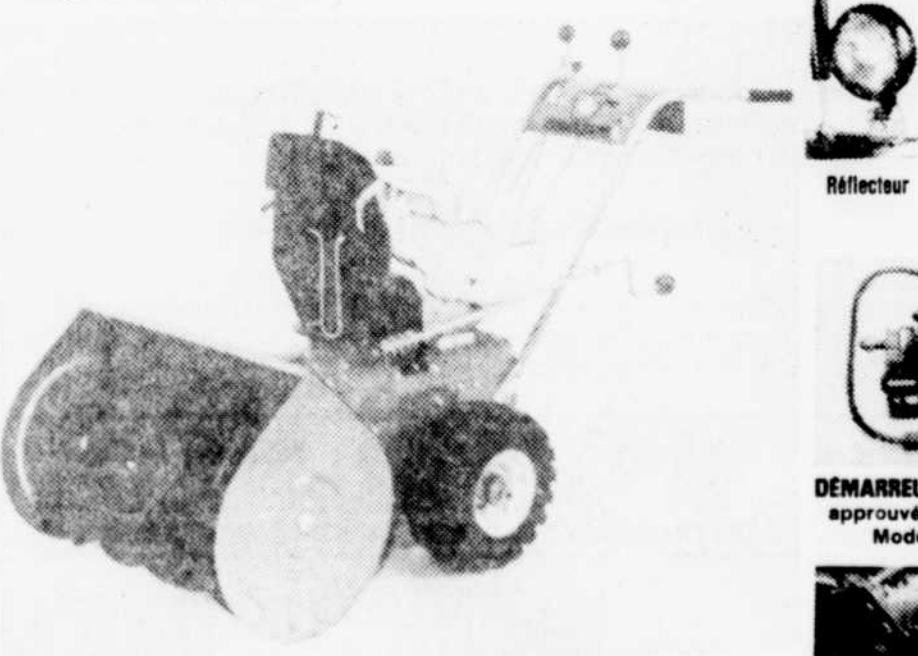

no. KV-798
 Acier fini chrome,
 type à coulisse,
 à 4 tiges, long.: 20"
 larg.: 5 1/4"
PRIX SPECIAL

\$11⁶⁹

MODÈLES DE GRAND
RENDEMENT ... GRAND PRIX

LA ROBUSTE 10
 (CSD 1032)

Aucune tâche n'est trop ardue pour cette déneigeuse
 de luxe de 32 pouces, 10 CV. Modèle idéal pour les
 longues allées privées.