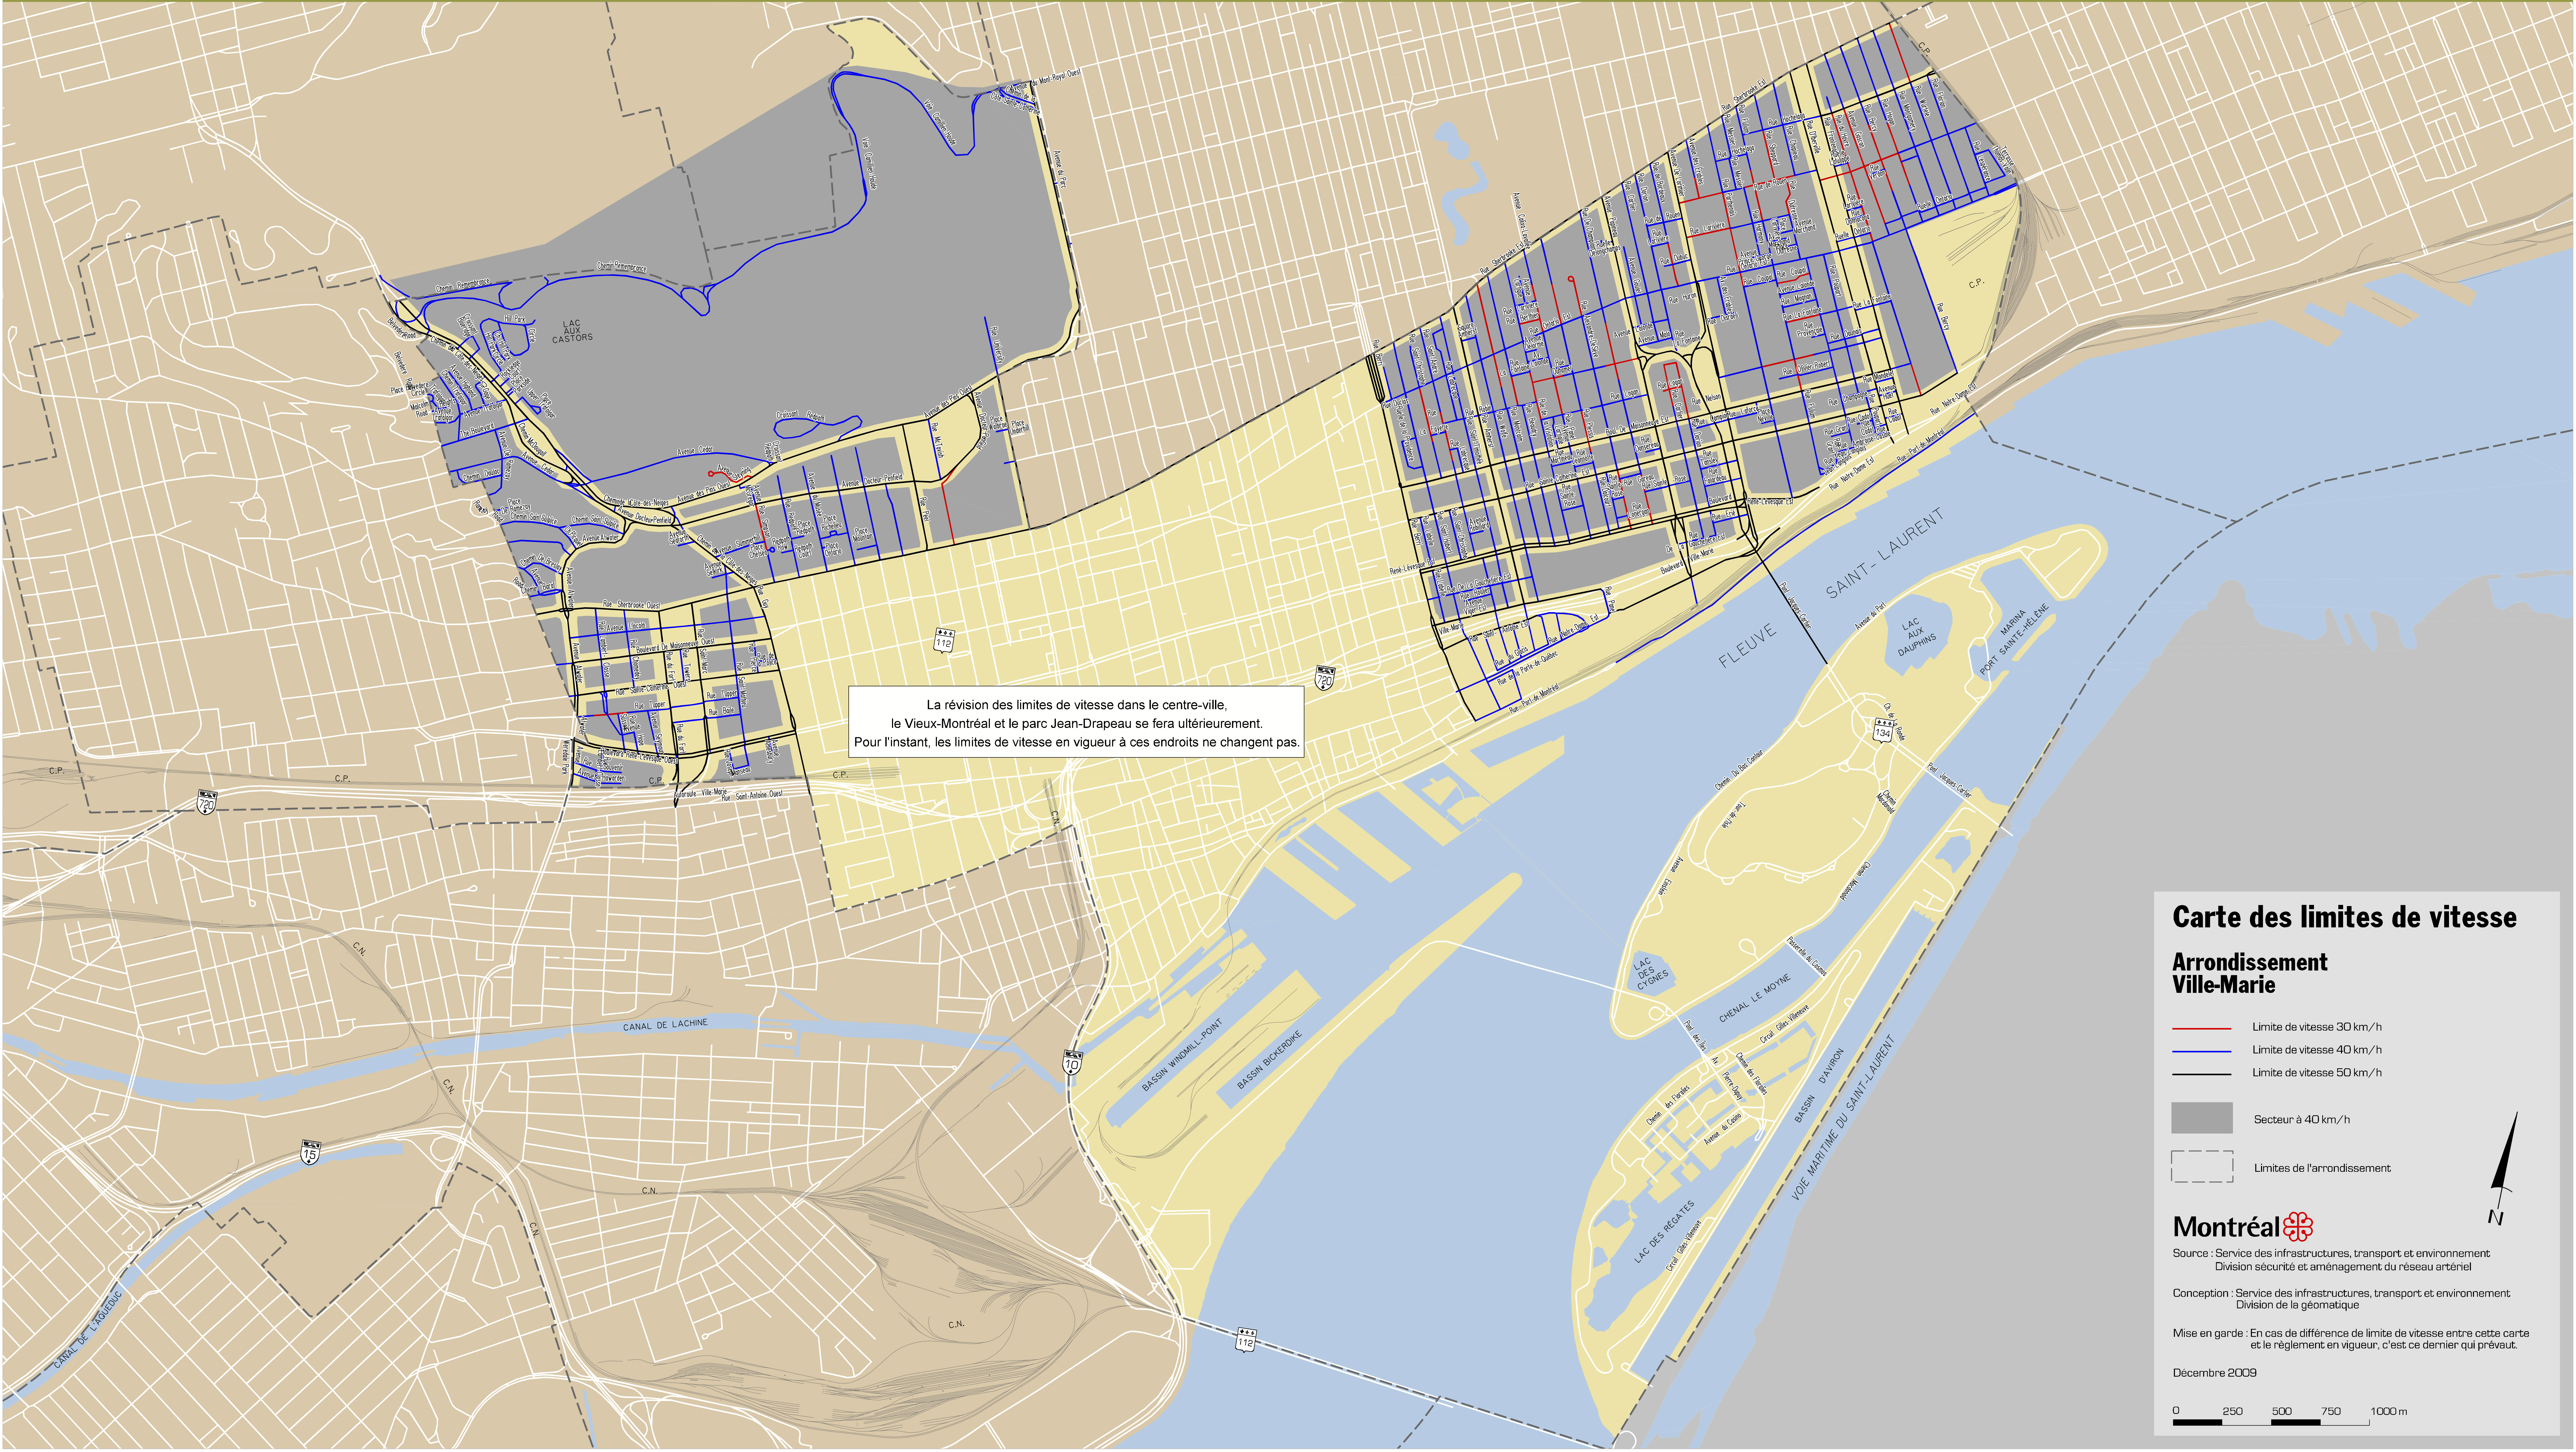

**MA RUE
A SES
LIMITES**
En sécurité dans nos quartiers

La révision des limites de vitesse dans le centre-ville, le Vieux-Montréal et le parc Jean-Drapeau se fera ultérieurement. Pour l'instant, les limites de vitesse en vigueur à ces endroits ne changent pas.

Carte des limites de vitesse

Arrondissement Ville-Marie

- Limite de vitesse 30 km/h
- Limite de vitesse 40 km/h
- Limite de vitesse 50 km/h
- Secteur à 40 km/h
- - - Limites de l'arrondissement

Source : Service des infrastructures, transport et environnement
Division sécurité et aménagement du réseau artériel

Conception : Service des infrastructures, transport et environnement
Division de la géomatique

Mise en garde : En cas de différence de limite de vitesse entre cette carte et le règlement en vigueur, c'est ce dernier qui prévaut.