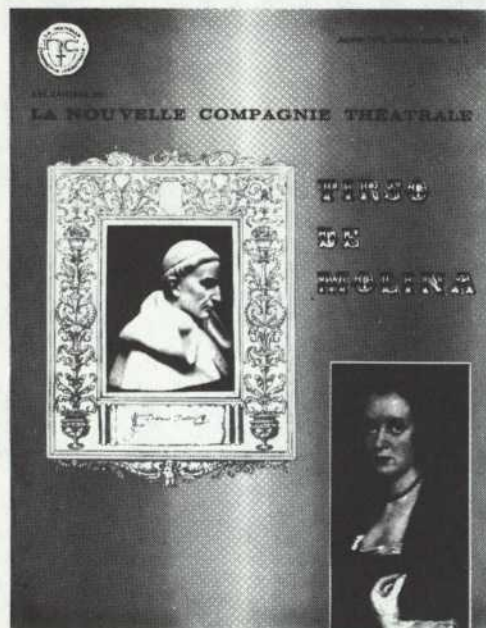

AU SOMMAIRE

1. 3 En revisant une fiche de lecture
   - 5 *El siglo de oro*, par Micheline DUMONT-JOHNSON
   - 9 Chronologie de Tirso de Molina
   - 10 Répertoire de quelques pièces de Tirso de Molina
   - 12 Un *Don Juan* moral, par Gilles MARSOLAIS
   - 16 Résumé du *Timide au palais*
   - 18 La logique du jeu dans *Le timide au palais*, par Joseph MELANCON
   - 24 Entrevue avec Jacques LETOURNEAU
   - 28 Bibliographie
2. Tableau synoptique
   Photos de production
   Documents iconographiques