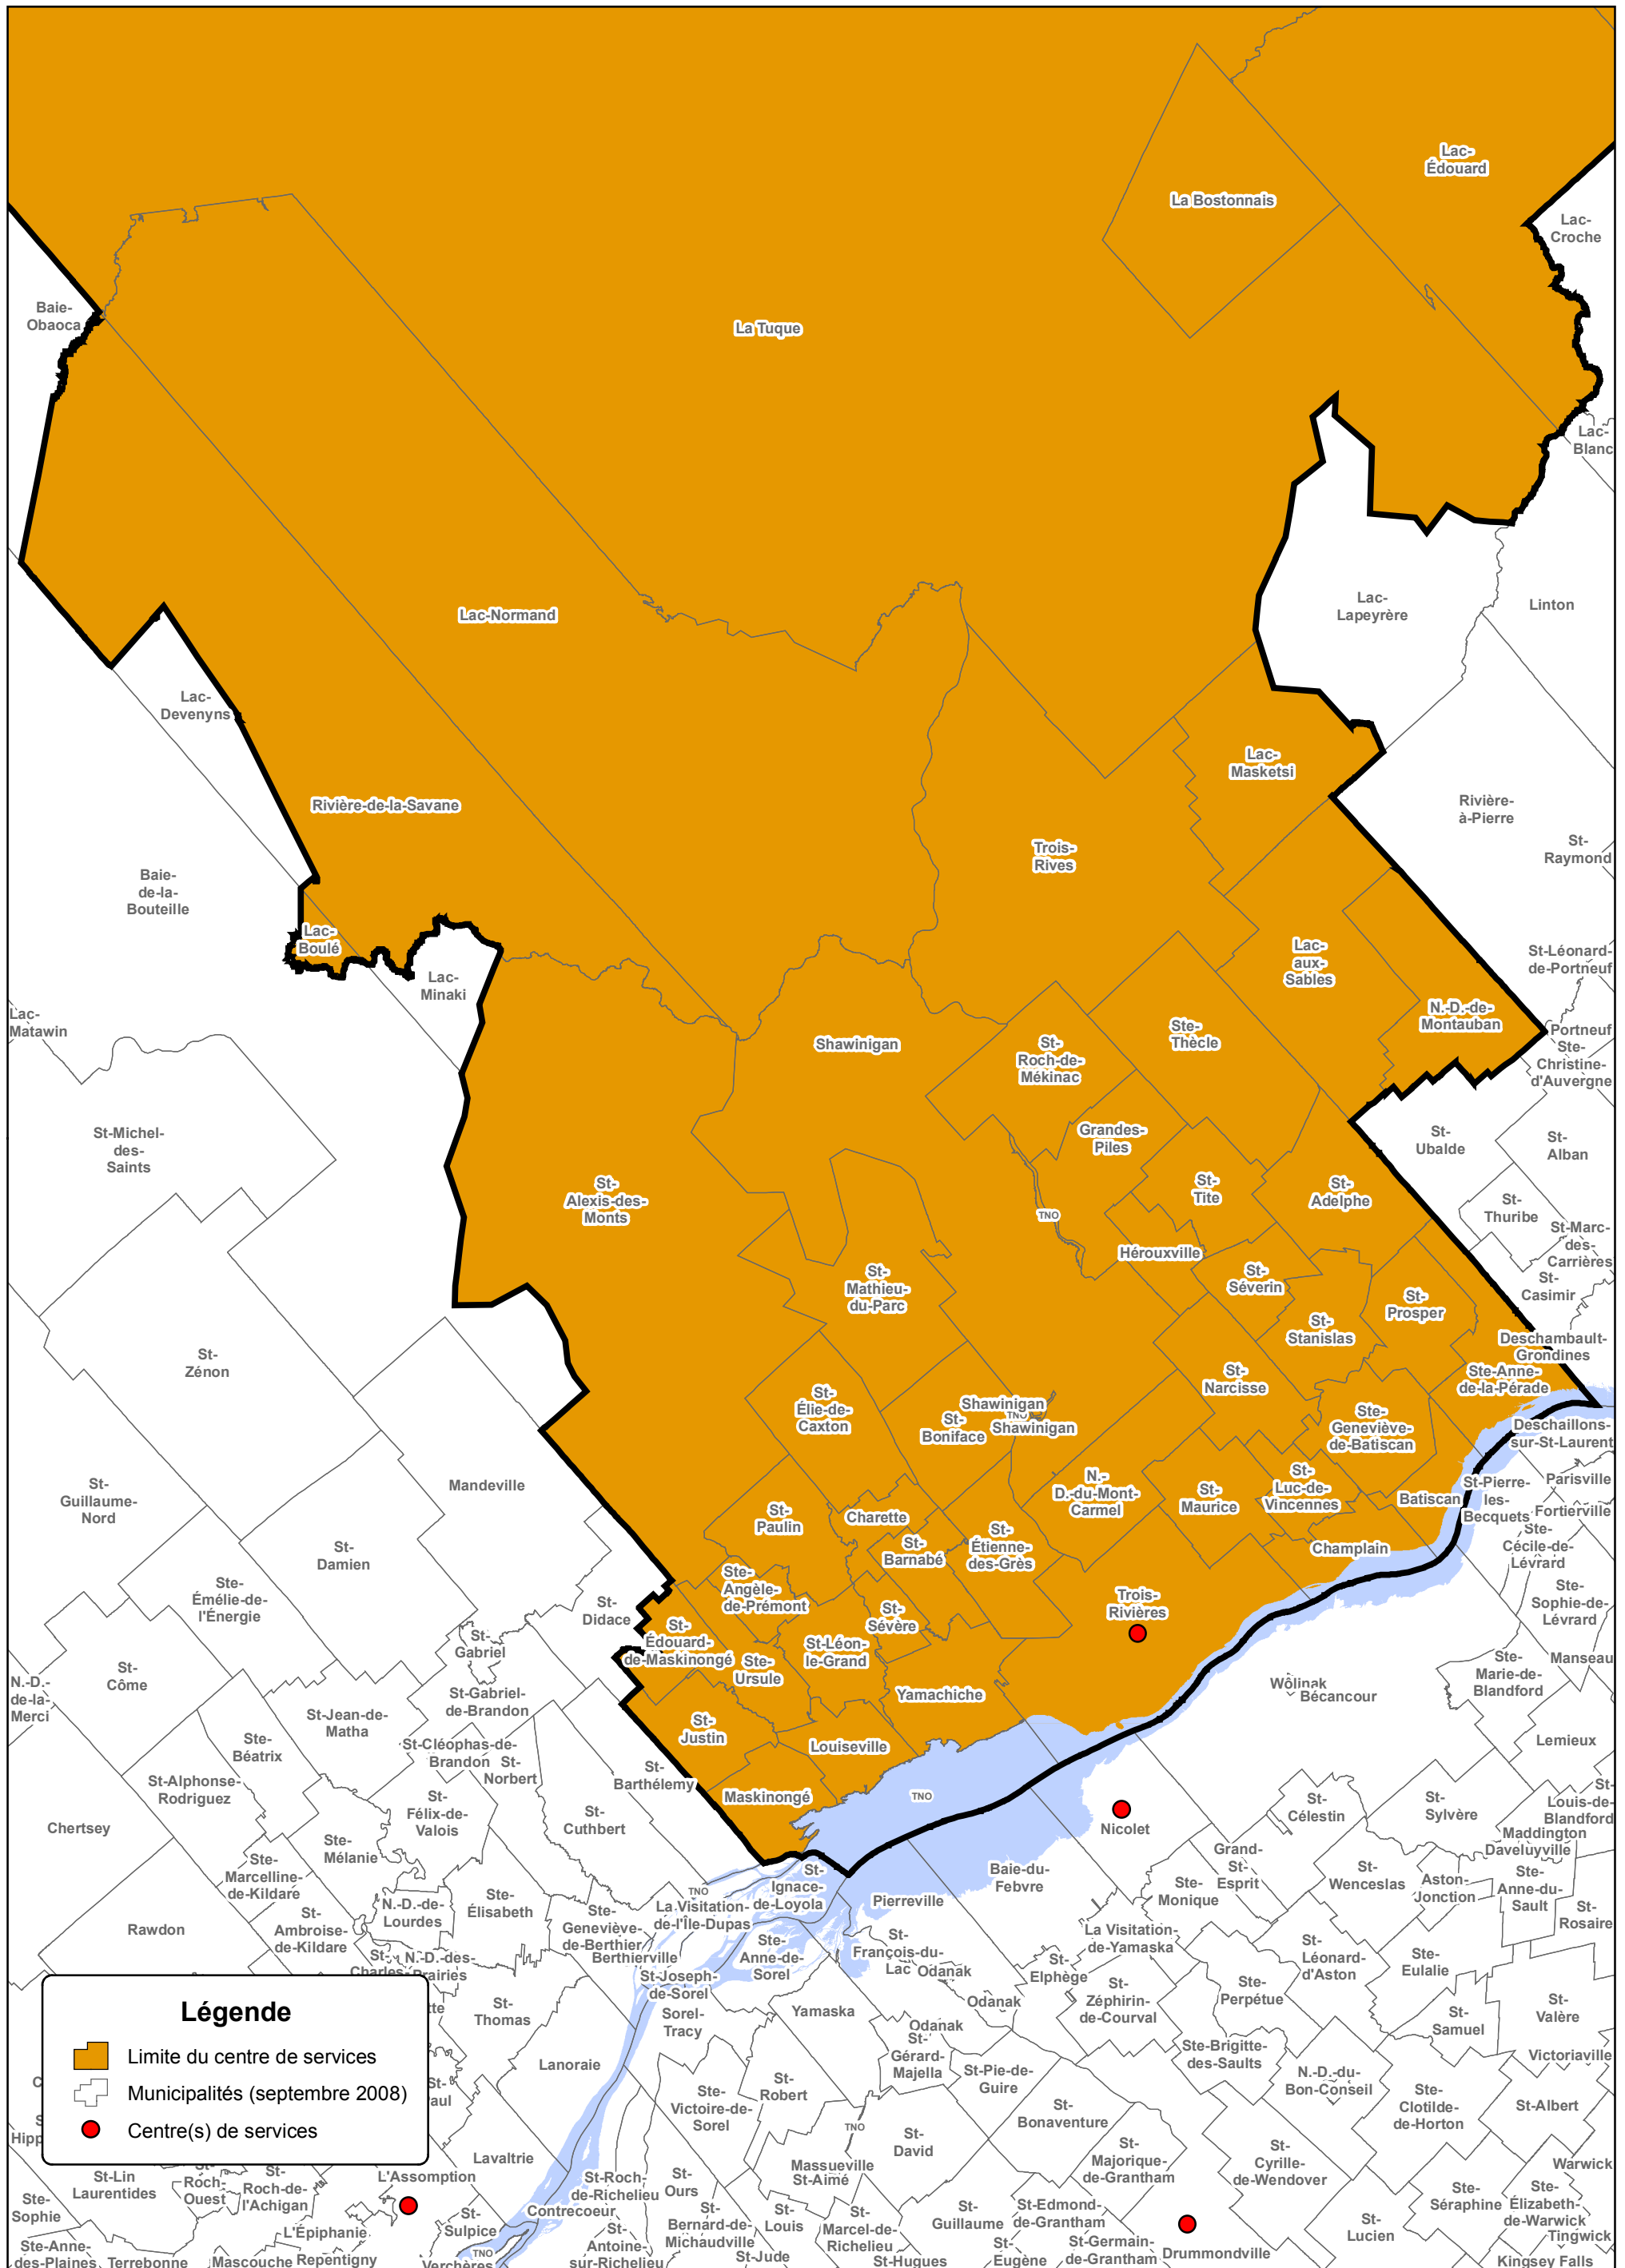

Centre de services de Trois-Rivières

Légende

- Limite du centre de services
- Municipalités (septembre 2008)
- Centre(s) de services