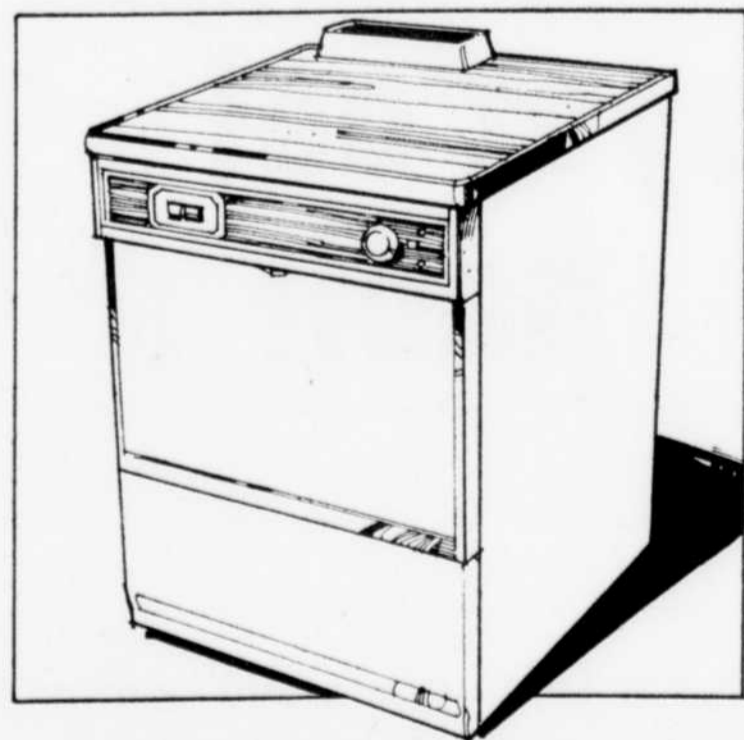

Lave-vaisselle à chargement frontal

299⁹⁸
ch.

- Pas de pré-rinçage
- Distributeur de détergent
- Panier à couverts et ustensiles
- Option "Power Miser". Dessus mélamine. #76031.

Les prix réguliers de ce cahier publicitaire se réfèrent uniquement aux prix réguliers de Simpsons-Sears Ltée

TÉLÉ-SHOPPING*
TROIS-RIVIÈRES: 379-5333
SHAWINIGAN ET GRAND'MÈRE: 539-2205 (aucun frais)
RÉGION 819, COMPOSEZ: 1-800-567-2125
RÉGION 418, DEMANDEZ ZENITH 10,000

Simpsons-Sears Ltée

SEARS GARANTIT: "SATISFACTION OU REMBOURSEMENT"
NOUS RÉPARONS CE QUE NOUS VENDONS
CHEZ SEARS, VOUS NE DITES QUE: "PORTEZ A MON COMPTE"