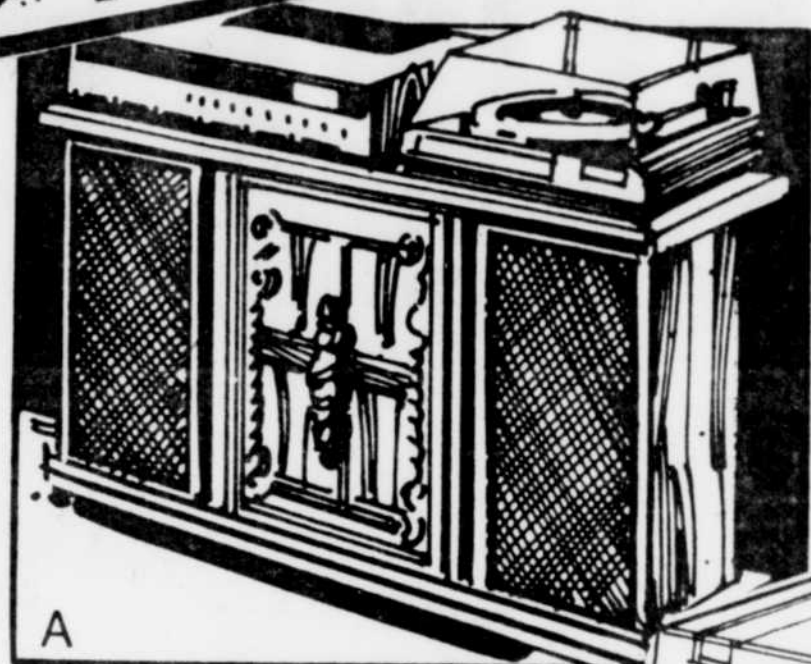

Sears SIMPSONS-SEARS LIMITED
1234 56789
MME MÉNAGÈRE MODERNE
100, RUE PRINCIPALE
VOTRE VILLE
Satisfaction ou Remboursement

Systeme de son 100% transistorisé

Rég. 269.98

239⁹⁷ ch.

Récepteur AM/FM/FM stéréo, lecteur 8 pistes. Changeur automatique 3 vitesses, à cartouche céramique. Haut-parleurs à suspension flottante, 1 de 8" et 1 de 3" dans chaque enceinte. Garantie 1 an pièces et main-d'oeuvre. Similaire à l'illustration. =28426.

d) Support pour ci-dessus: =45000 **44⁹⁸** ch.

Sears - Rayon 57 - Téléviseurs et stéréos