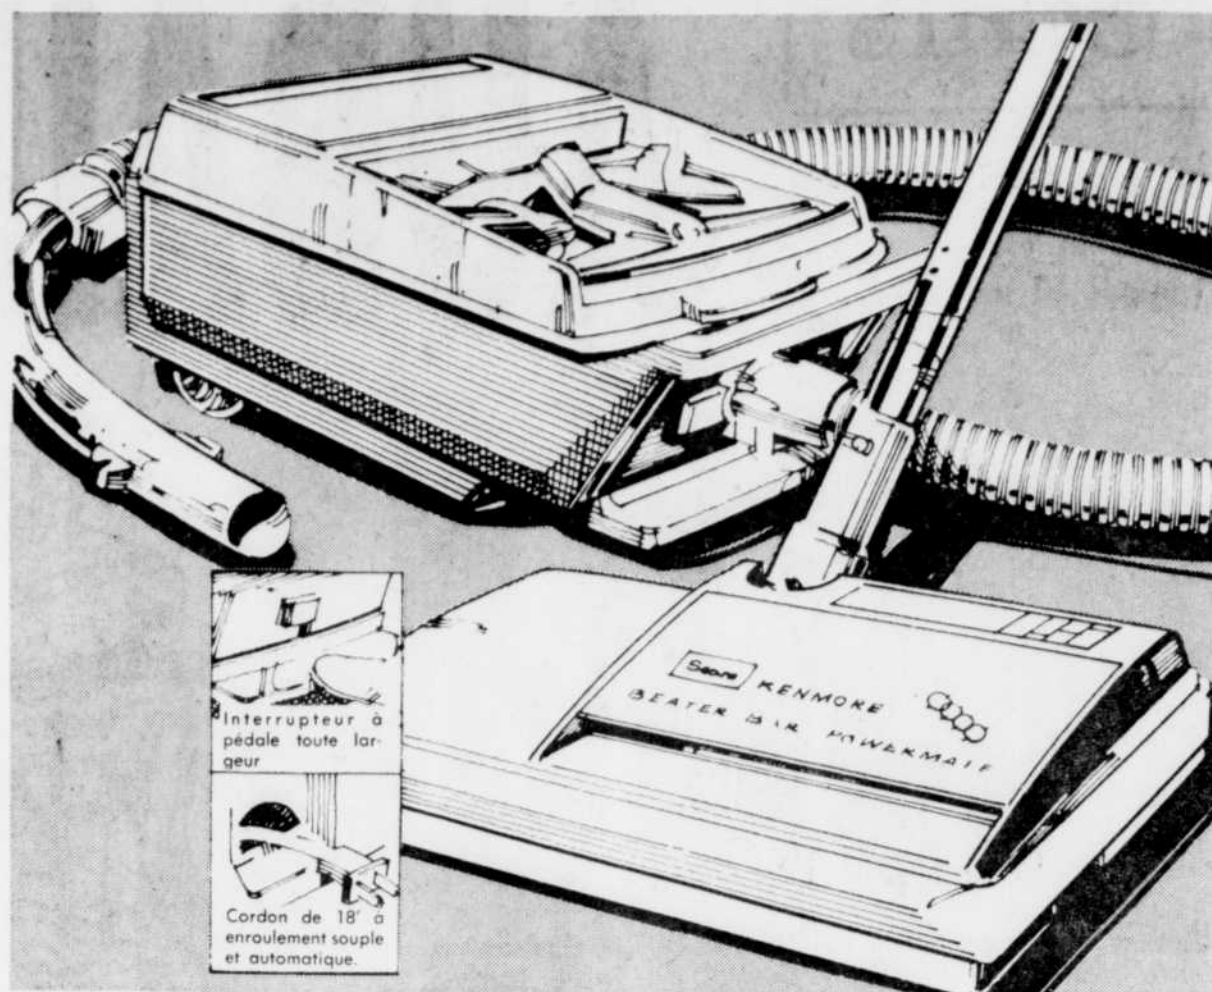

Sears

Aspirateur Powermate avec barre de battage

AUBAINES DE MARS

Jeudi 10
Vendredi 11
Samedi 12 mars

Rég. 259.98

229⁸⁸

ch.

- Réglable pour hauteurs de tapis sur simple pression du pied.
- Utilisez l'aspirateur seul avec les accessoires en détachant la tête
- Porte-accessoires avec accessoires de luxe
- Boyau Dynaflex. =32691.

Interrupteur à pédale toute largeur