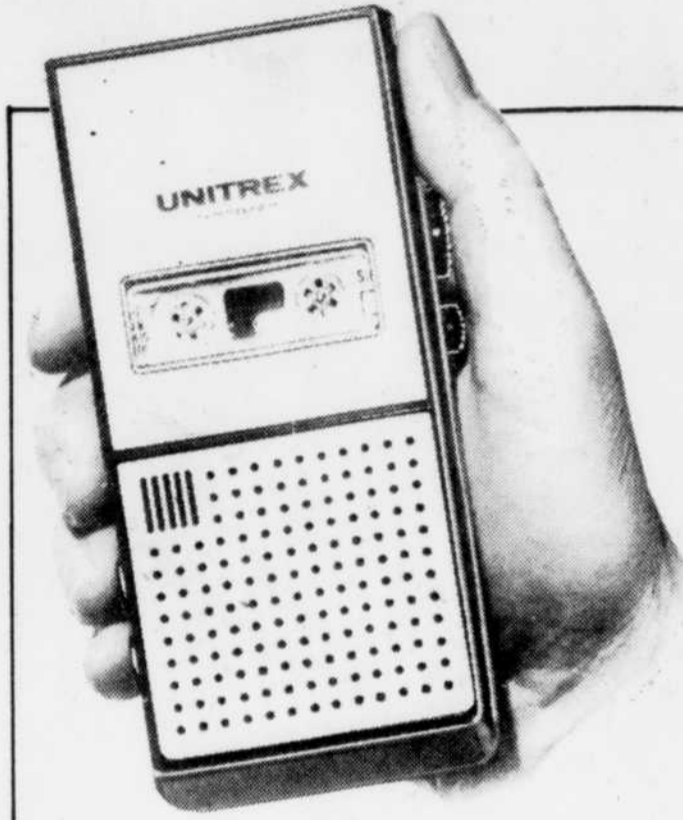

179⁹⁸ ch.

Enregistreuse Unitrex

Rég.: 59.98

49⁹⁸ ch.

Enregistre, joue et efface. Contrôle de volume. Micro incorporé. Comprend 2 piles "AA" et une pile 9 volts, écouteur et étui de vinyle. #26201. Cassette 30 minutes. #26202 4.99 ch.