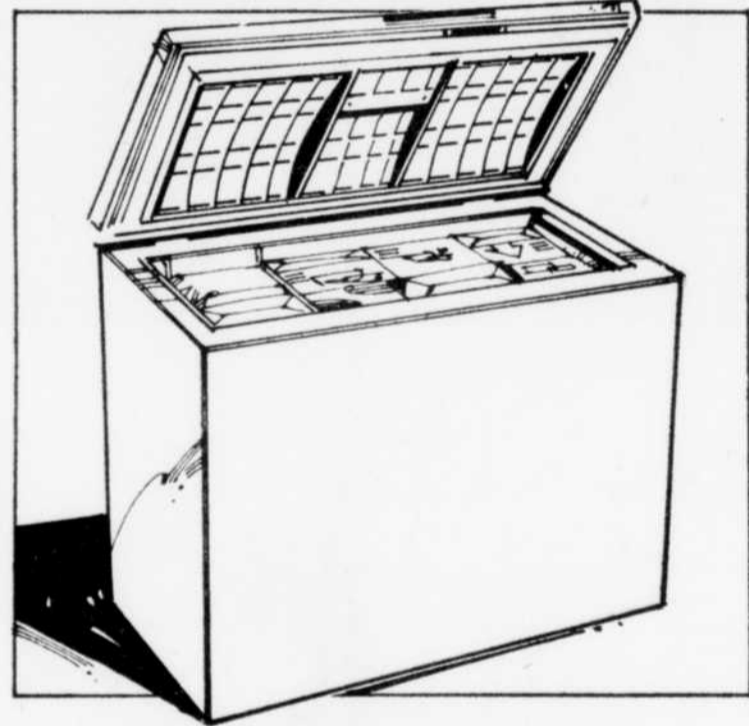

- Réfrigérateur sans givre
- 3 tablettes amovibles
- Hydrateur pleine longueur
- Contrôle de temp. séparé
- Compartiment laitier. Blanc. #36900.

Cuisinière Kenmore

259⁹⁸
ch.

- Modèle 30" à four programmé
- 4 éléments amovibles
- Grilloir à chaleur variable
- Minuterie. Prise pour accessoires électriques. Blanc. #60070