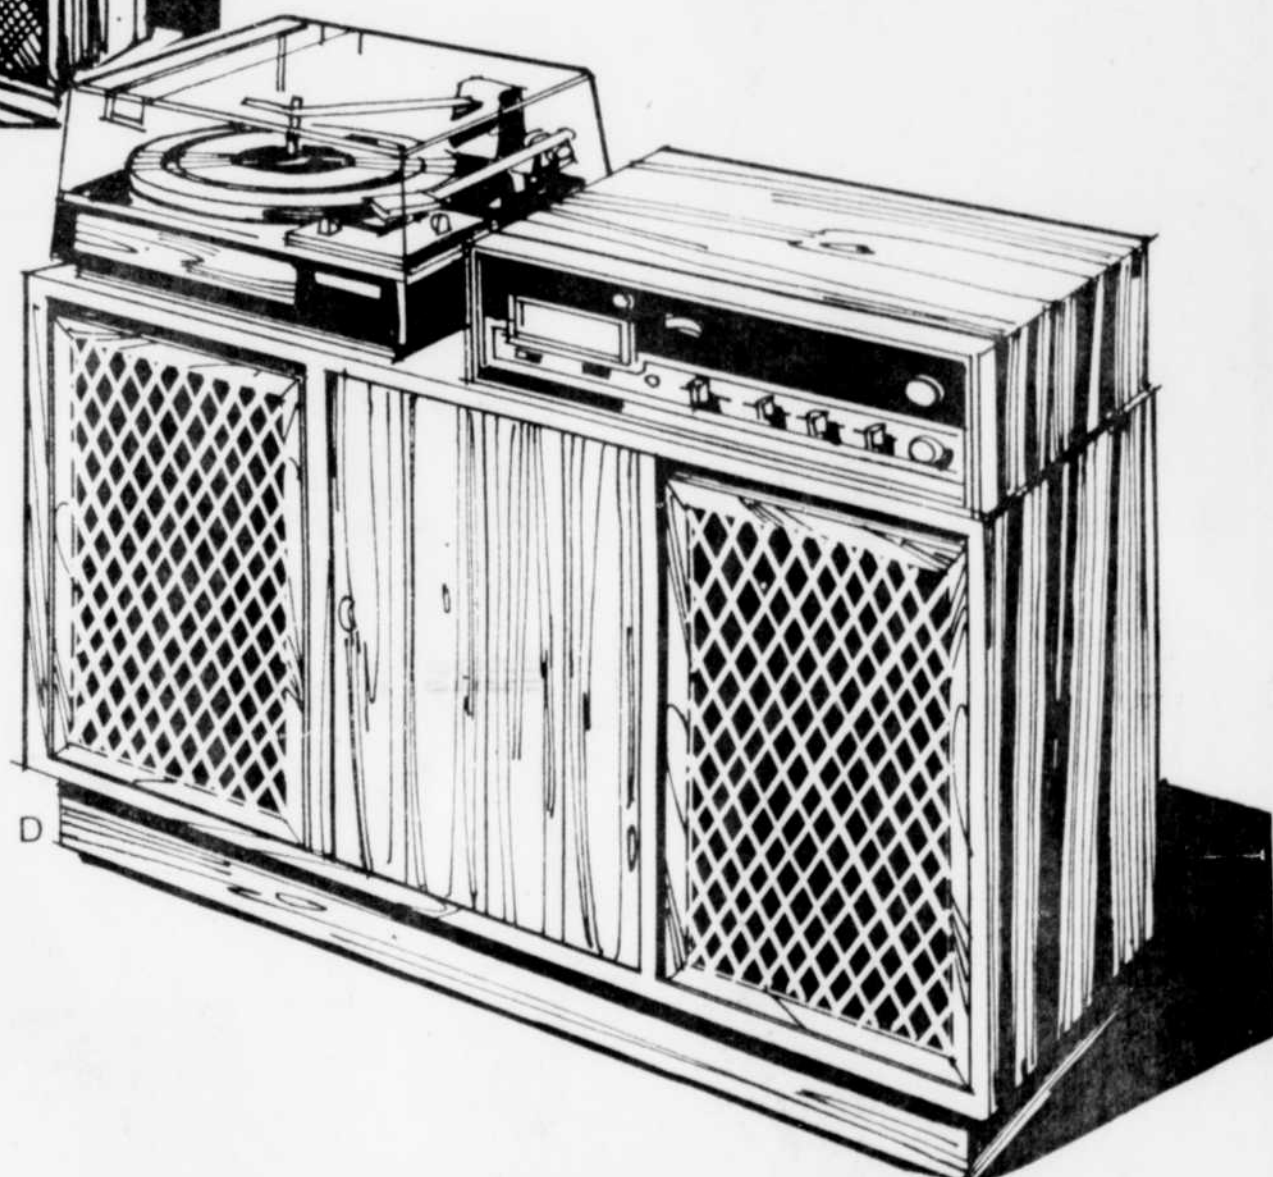

Sears SIMPSONS-SEARS LIMITED
1234 56789
MME MÉNAGÈRE MODERNE
100, RUE PRINCIPALE
VOTRE VILLE
Satisfaction ou Remboursement

Systeme de son 100% transistorisé

Rég. 269.98

239⁹⁷ ch.

Récepteur AM/FM/FM stéréo, lecteur 8 pistes. Changeur automatique 3 vitesses, à cartouche céramique. Haut-parleurs à suspension flottante, 1 de 8" et 1 de 3" dans chaque enceinte. Garantie 1 an pièces et main-d'oeuvre. Similaire à l'illustration. =28426.

d) Support pour ci-dessus: =45000 **44⁹⁸** ch.

Sears - Rayon 57 - Téléviseurs et stéréos