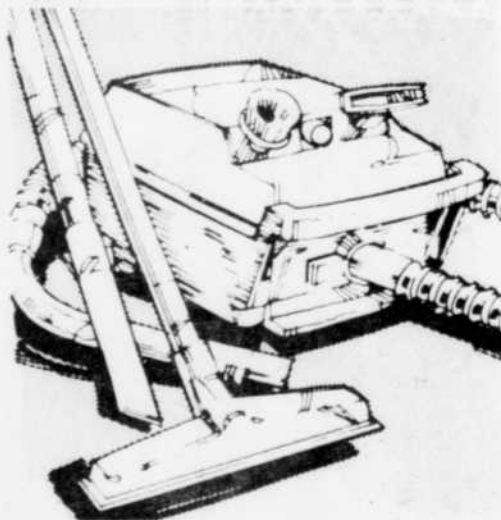

Aspirateur de luxe

Rég. 99.98

89⁸⁸

- Porte-accessoires avec accessoires
- Interrupteur au pied, 2 sacs à poussière inclus. =32652