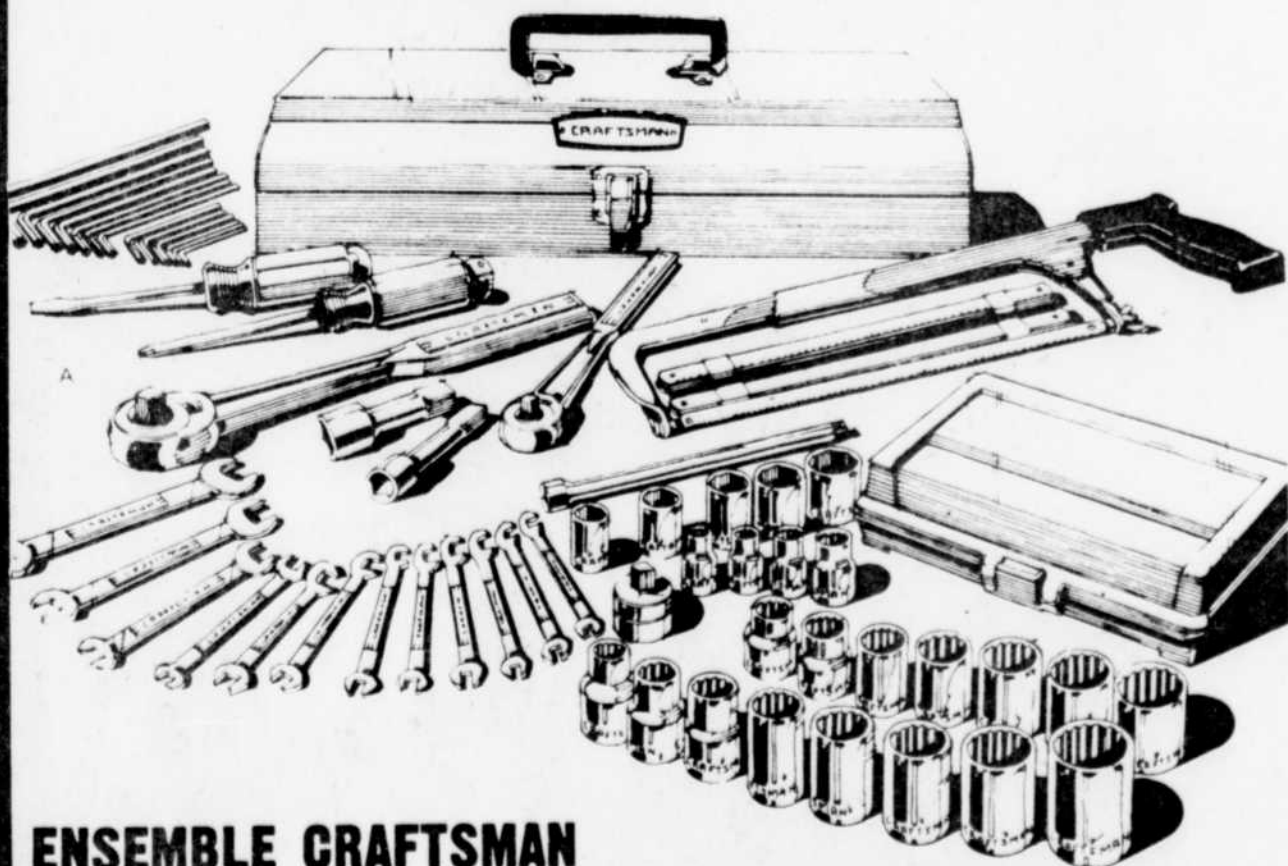

OUTILS PRATIQUES POUR LE BRICOLEUR

ENSEMBLE CRAFTSMAN 71 PIÈCES

a) Comprend: 8 douilles standard à 12 pans, prise carrée 1/2" (7/16-15/16"); 7 douilles standard 12 pans, prise carrée 3/8", 9 douilles standard 12 pans, prise carrée 1/4" (3/16-1/2"); 2 clés à rochet, dégagement rapide, 3 allonges, adaptateur et boîte plastique 4 clés ouvertes, 2 tournevis, scie à métaux et 10 lames, 8 clés pour allumage, 14 clés hex., boîte acier. =44738

b) Jeu métrique 47 pièces: 23 clés mixtes et 23 douilles. =45014. **$79.98** ens.

Rég. 99.98

79⁹⁸ ens.