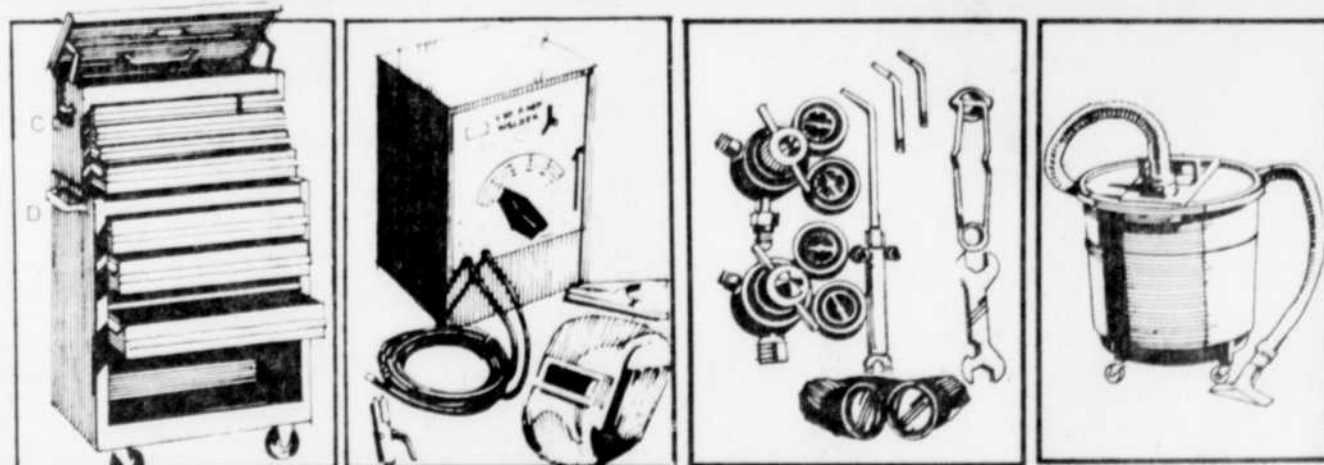

Coffre/armoire
Sép. cout. 249.98
SPECIAL **234⁹⁶**

Ensemble c et d ci-dessus. =33248. Quantité: 2.

c. Coffre à tiroirs =33225, Rég. 79.98 74.98

d. Armoire 9 tiroirs, acier. =33242. Rég. 169.98 159.98

Poste à souder 230
Rég. 209.98
SPECIAL **189⁹⁸**

Contrôles sur panneau avant. Casque, cordon de branchement avec prise, cordon à la masse avec pince de masse, cordon d'électrode avec porte-électrode. Instructions. =25015. Quantité: 2.

Equipement de soudure à l'oxy-acétylène
Rég. 99.98
SPECIAL **79⁹⁸** ch.

Ensemble idéal pour la maison, pour chauffer, broser. Quantité: 2. No 26035.

Aspirateur d'atelier
Rég. 54.98
SPECIAL **41²⁸** ch.

Pour débris secs, 6 gallons impériaux, comprend: tuyau, suceur à plancher, 4 roulettes pivotantes. Quantité: 6. No 29186.