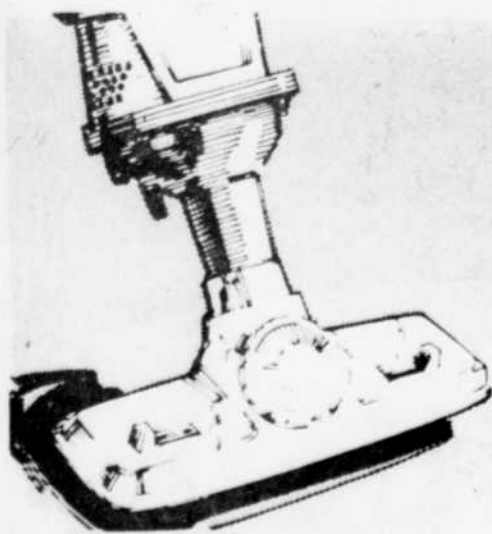

"Kwik Sweep"

Rég. 57.98

52⁸⁸

ch.

- Air pulsé pour nettoyage en profondeur
- Hauteur réglable à 4 positions
- Se vide comme un cendrier. =64140

Sears - Aspirateurs - Rayon 20

Vente de tapis "pose facile" sur 6 marques populaires

En vigueur jusqu'au 20 mars

Faites-le vous-même et économisez!

Vous n'avez besoin que d'une paire de ciseaux et d'un ruban à mesurer. Pas de frais de pose

Tapis "Marble Mist" au velours soyeux

Rég. 9.99

7⁹⁹

ver. ca.

Confection nylon d'entretien facile. Choix de 6 couleurs aux coloris subtils ton sur ton. Envers coussiné en caoutchouc vous évitant ainsi les frais d'un sous-tapis. Largeur env. 12'. =19040.