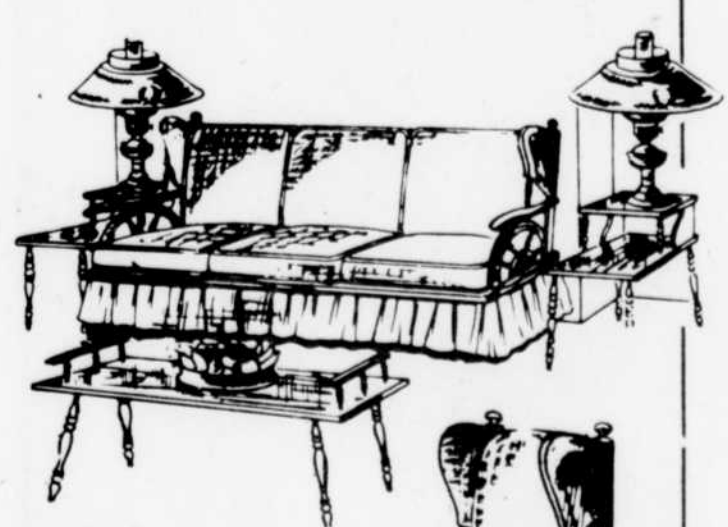

Ensemble 5 pièces, table et 4 chaises
#25856 189.98

Dînette coloniale
Rég.: 499.98

449⁹⁸

ens.

Construction érable. 1 table et 4 chaises droites. Couche protectrice contre taches et égratignures. Large panneau de rallonge. #25481/2