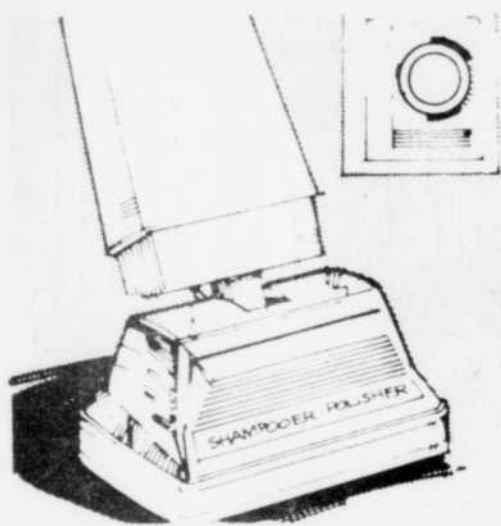

Laveuse/polisseuse

Rég. 99.98

89⁸⁸

ch.

- Travaille sur une largeur de 14"
- 4 accessoires pour plancher-tapis.
- Distributeur de 144 on, 3 vitesses. =60858.