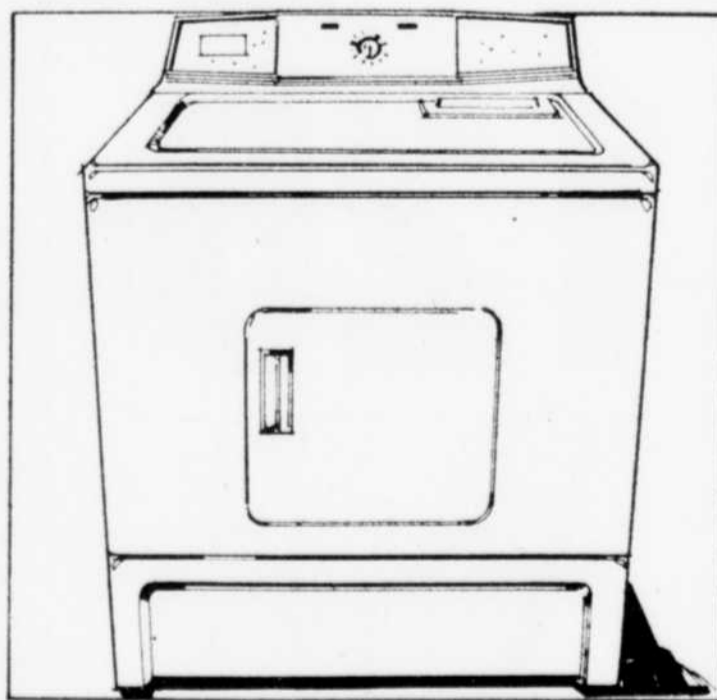

Appareils ménagers — Rayon 26

Sécheuse Kenmore automatique

209⁹⁸
ch.

- Programme double avec séchage rapide
- Programme "air" pour couvertures, etc.
- Sèche le plastique. Filtre à charpie monté sur le dessus
- Minuterie à bouton-poussoir. Interrupteur de sécurité. Blanc. #86000