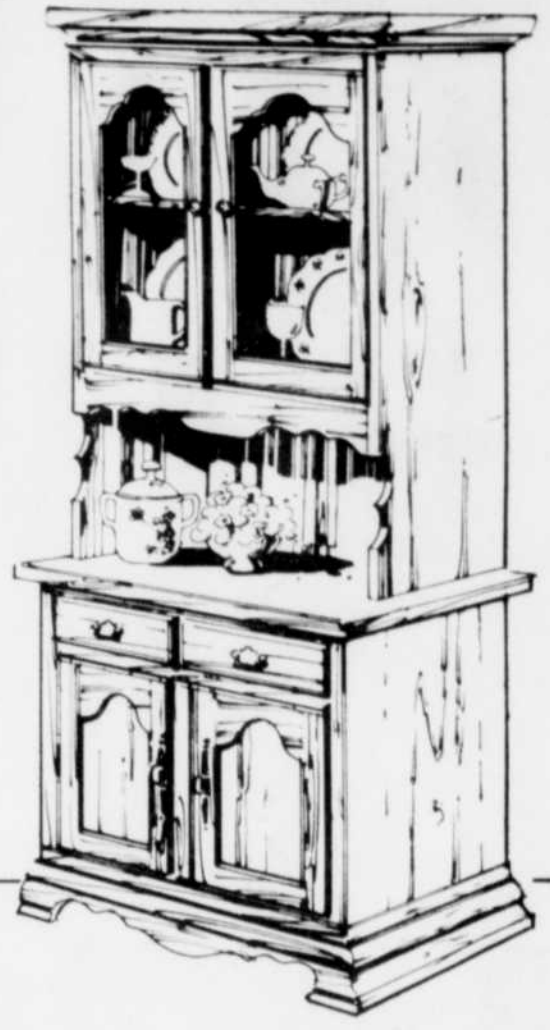

Sears

Judi 10,
Vendredi 11,
Samedi 12 mars.

AUBAINES DE MARS

**Salle à manger 7 pièces
fini érable**

Rég.: 469.96

439⁹⁹

ens.

L'ensemble comprend: table 36 x 48-60", 4 chaises maitelot, vaisselier 2 pièces. Dessus de table laminé, résistant aux égratignures, bordures vinyle. Chaises bois dur, dossiers à barreaux. Fini érable cannelle. #25858

Ensemble 5 pièces, table et 4 chaises
#25856 189.98

Dînette coloniale
Rég.: 499.98

449⁹⁸

ens.

Construction érable. 1 table et 4 chaises droites. Couche protectrice contre taches et égratignures. Large panneau de rallonge. #25481/2